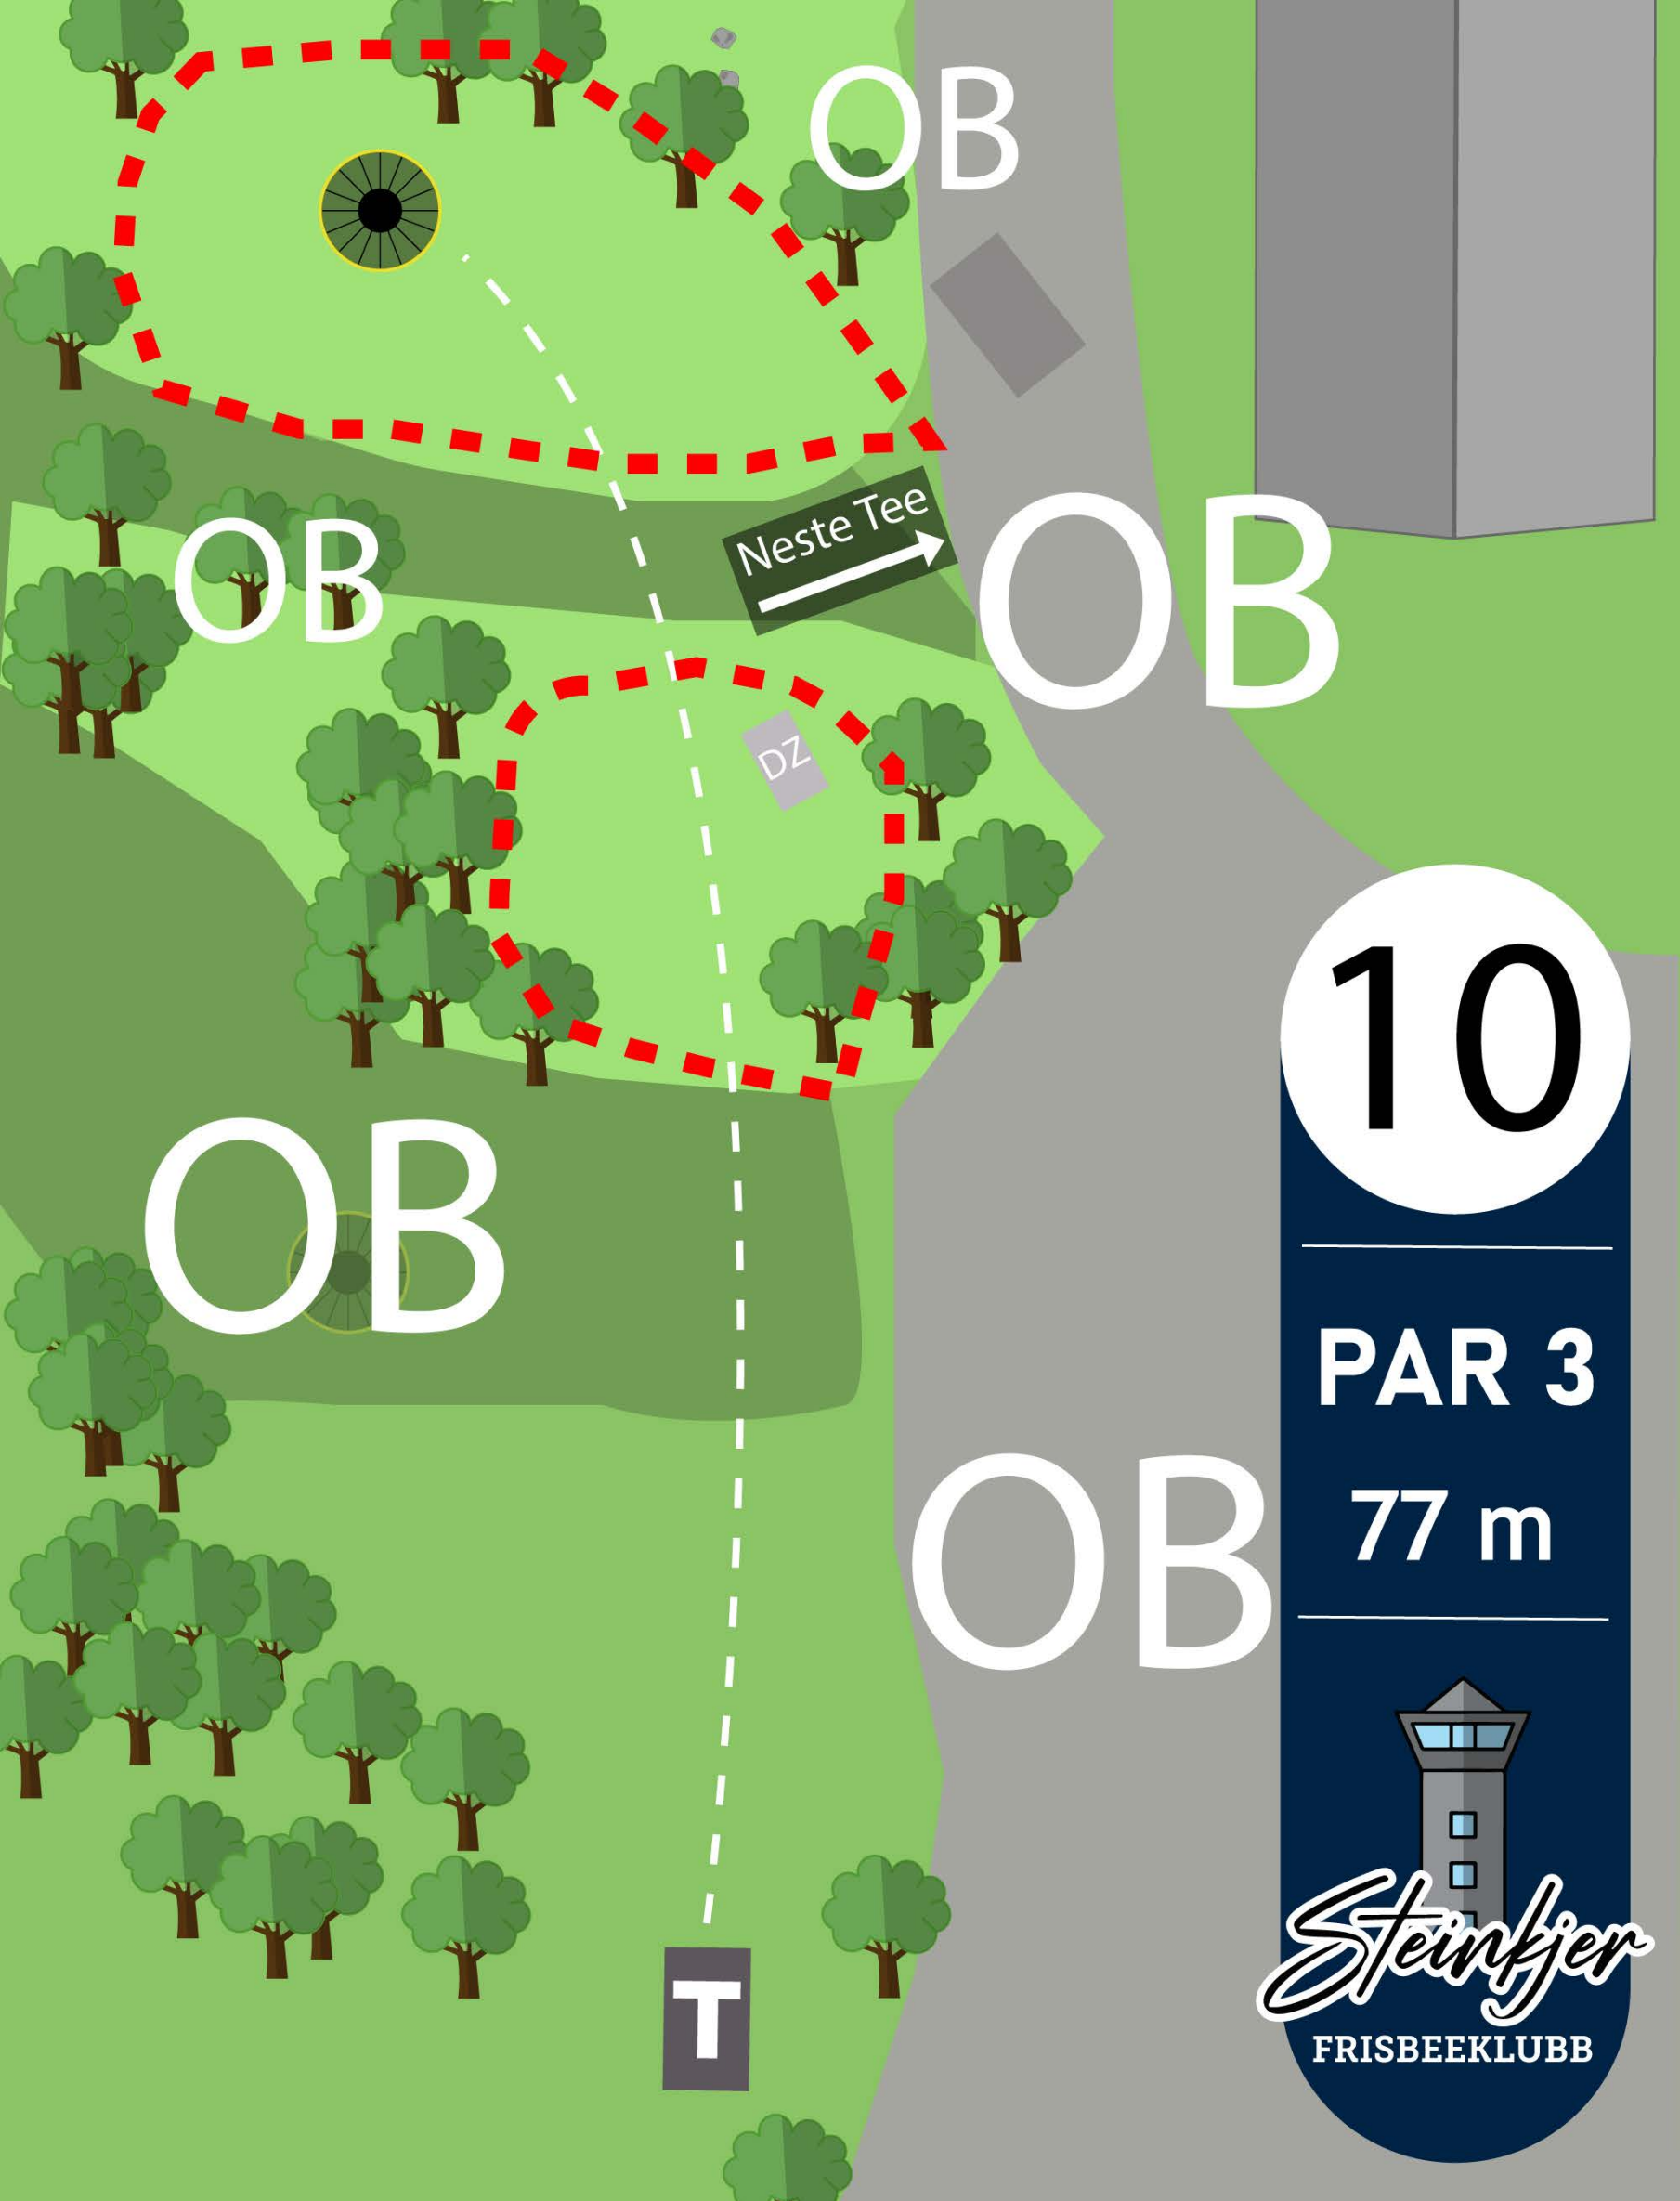

PAR 3

46 m

OB

Lerkehaug Diskgolfpark

9

PAR 3

64 m

T

Neste Tee

Mando

Lerkehaug Diskgolfpark

10

PAR 3

77 m

FRISBEEKLUBB

Lerkehaug Diskgolfpark