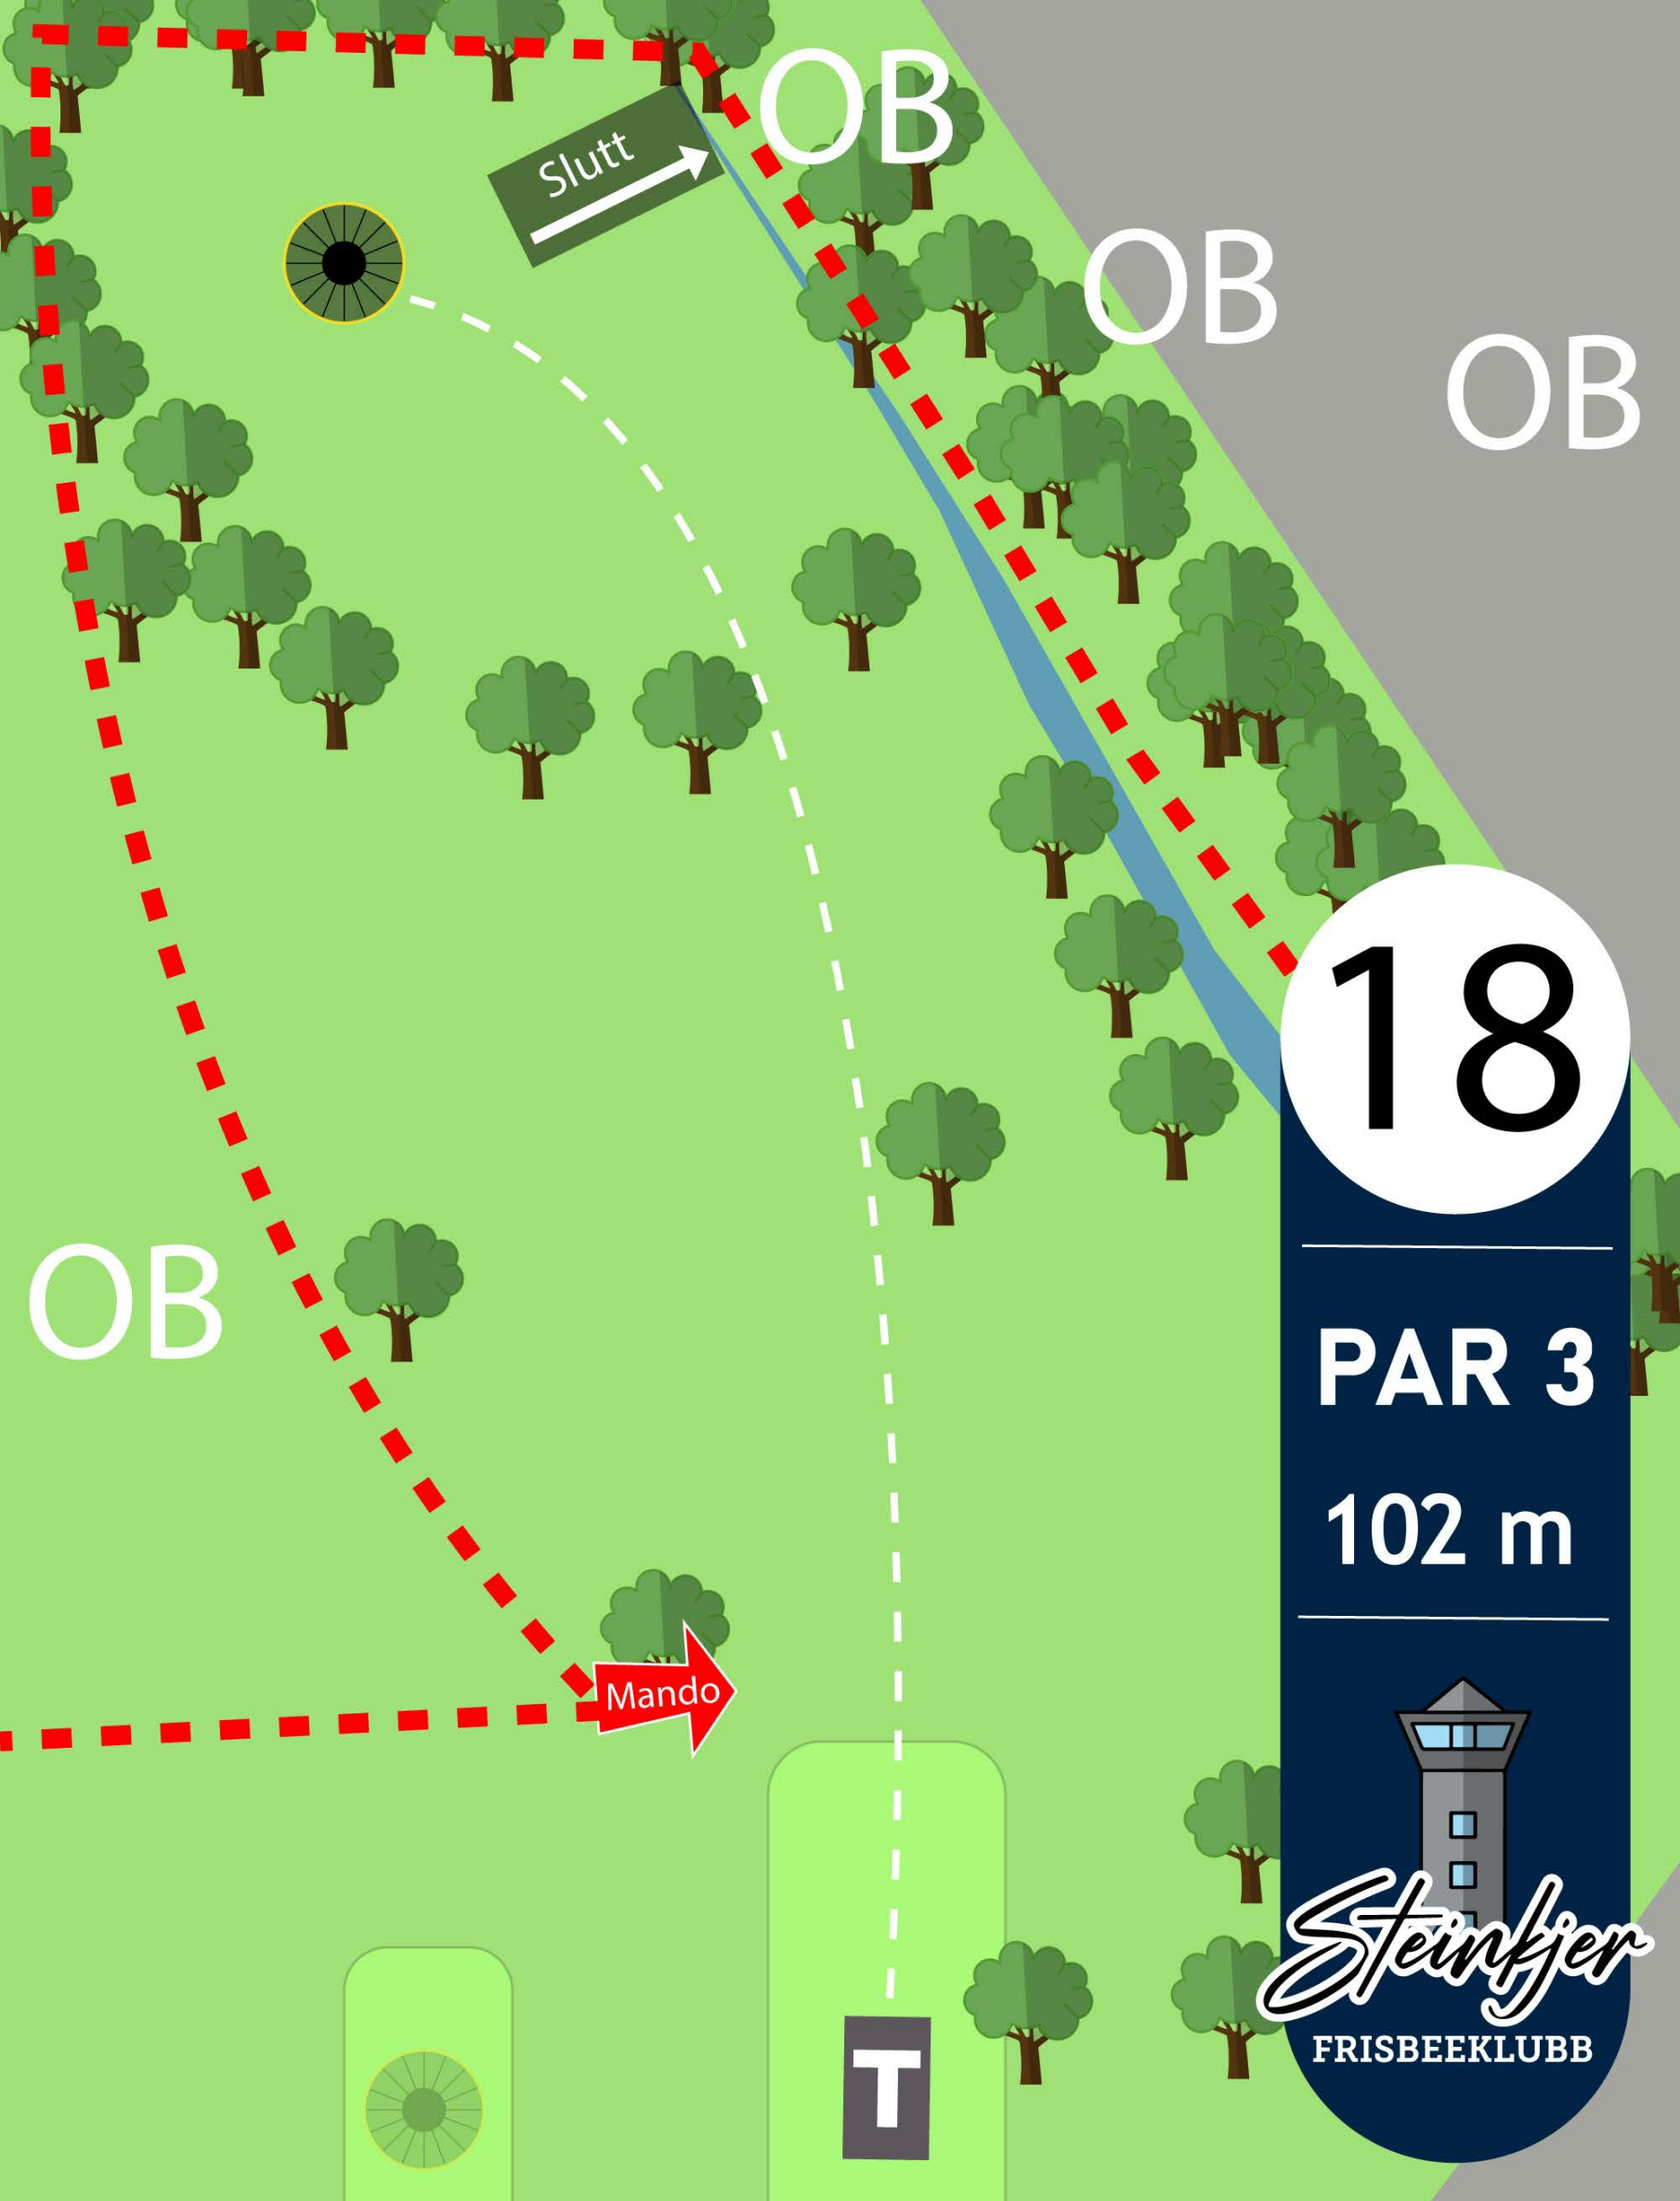

16

PAR 4

139 m

FRISBEEKLUBB

Lerkehaug Diskgolfpark

OB

OB

OB

OB

OB

OB

DZ

T

Neste Tee

17

PAR 4

214 m

Lerkehaug Diskgolfpark

18

PAR 3

102 m

Lerkehaug Diskgolfpark