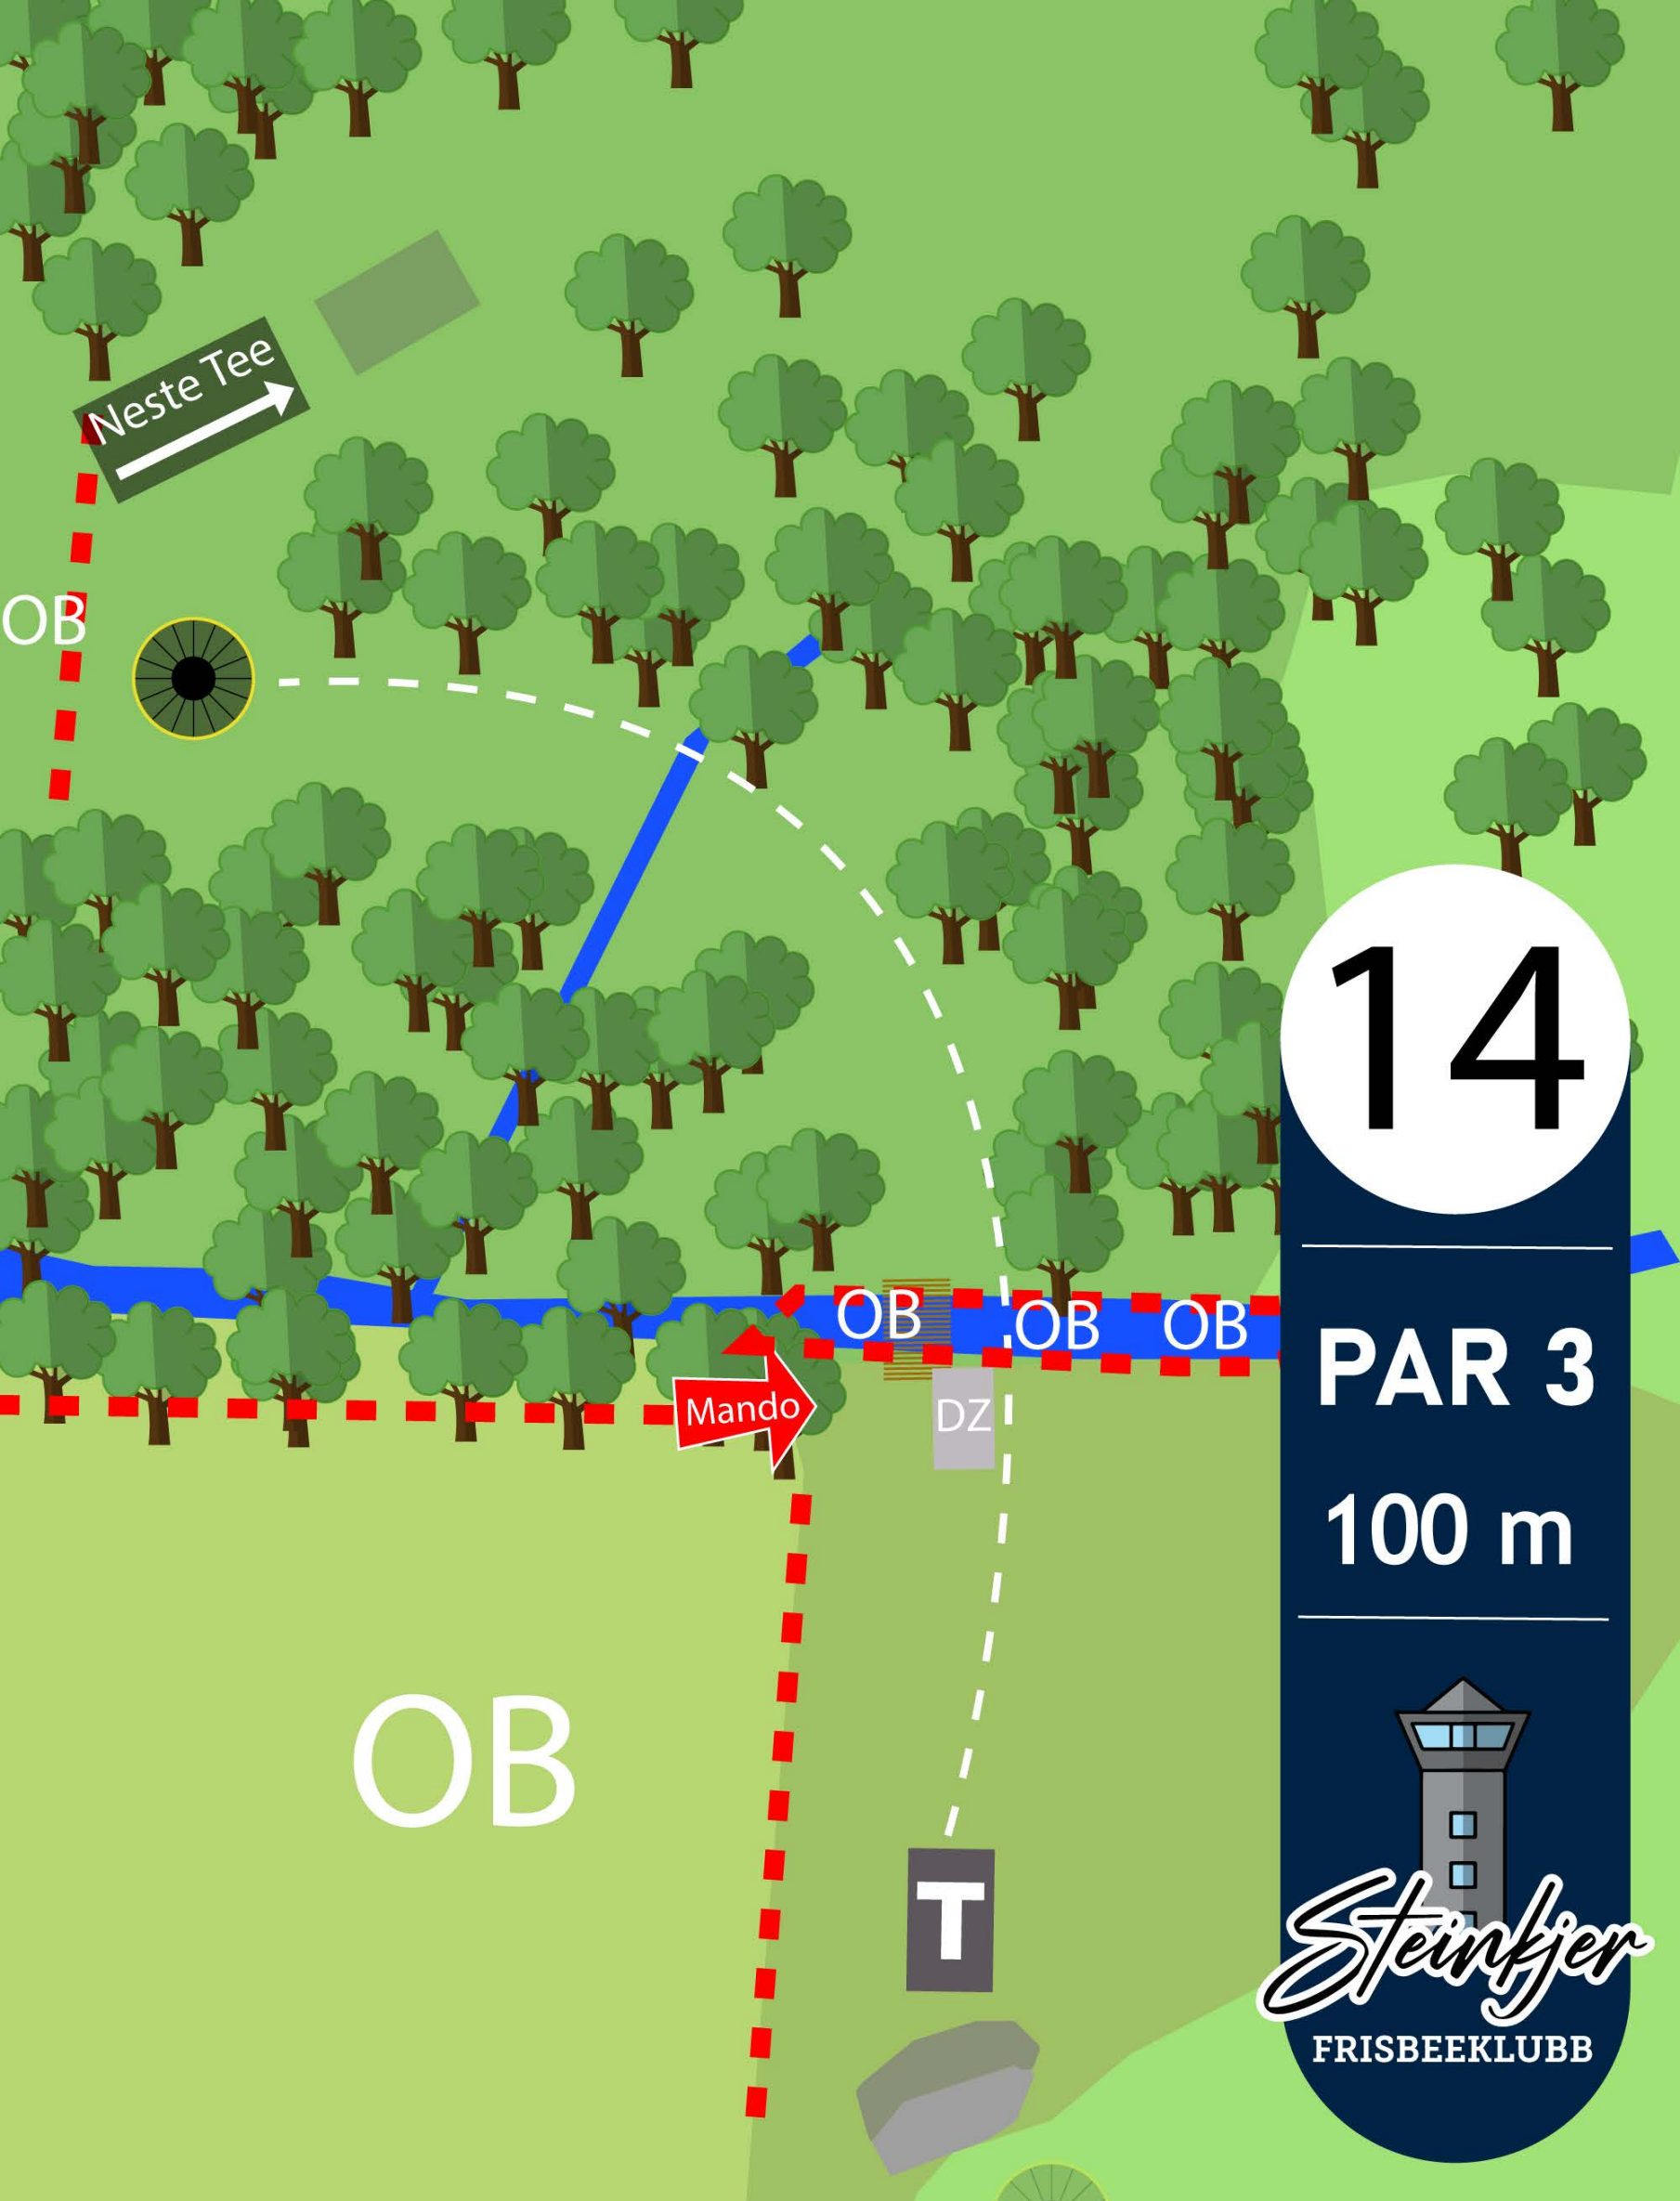

DZ

13

PAR 3

124 m

OB

T

Lerkehaug Diskgolfpark

14