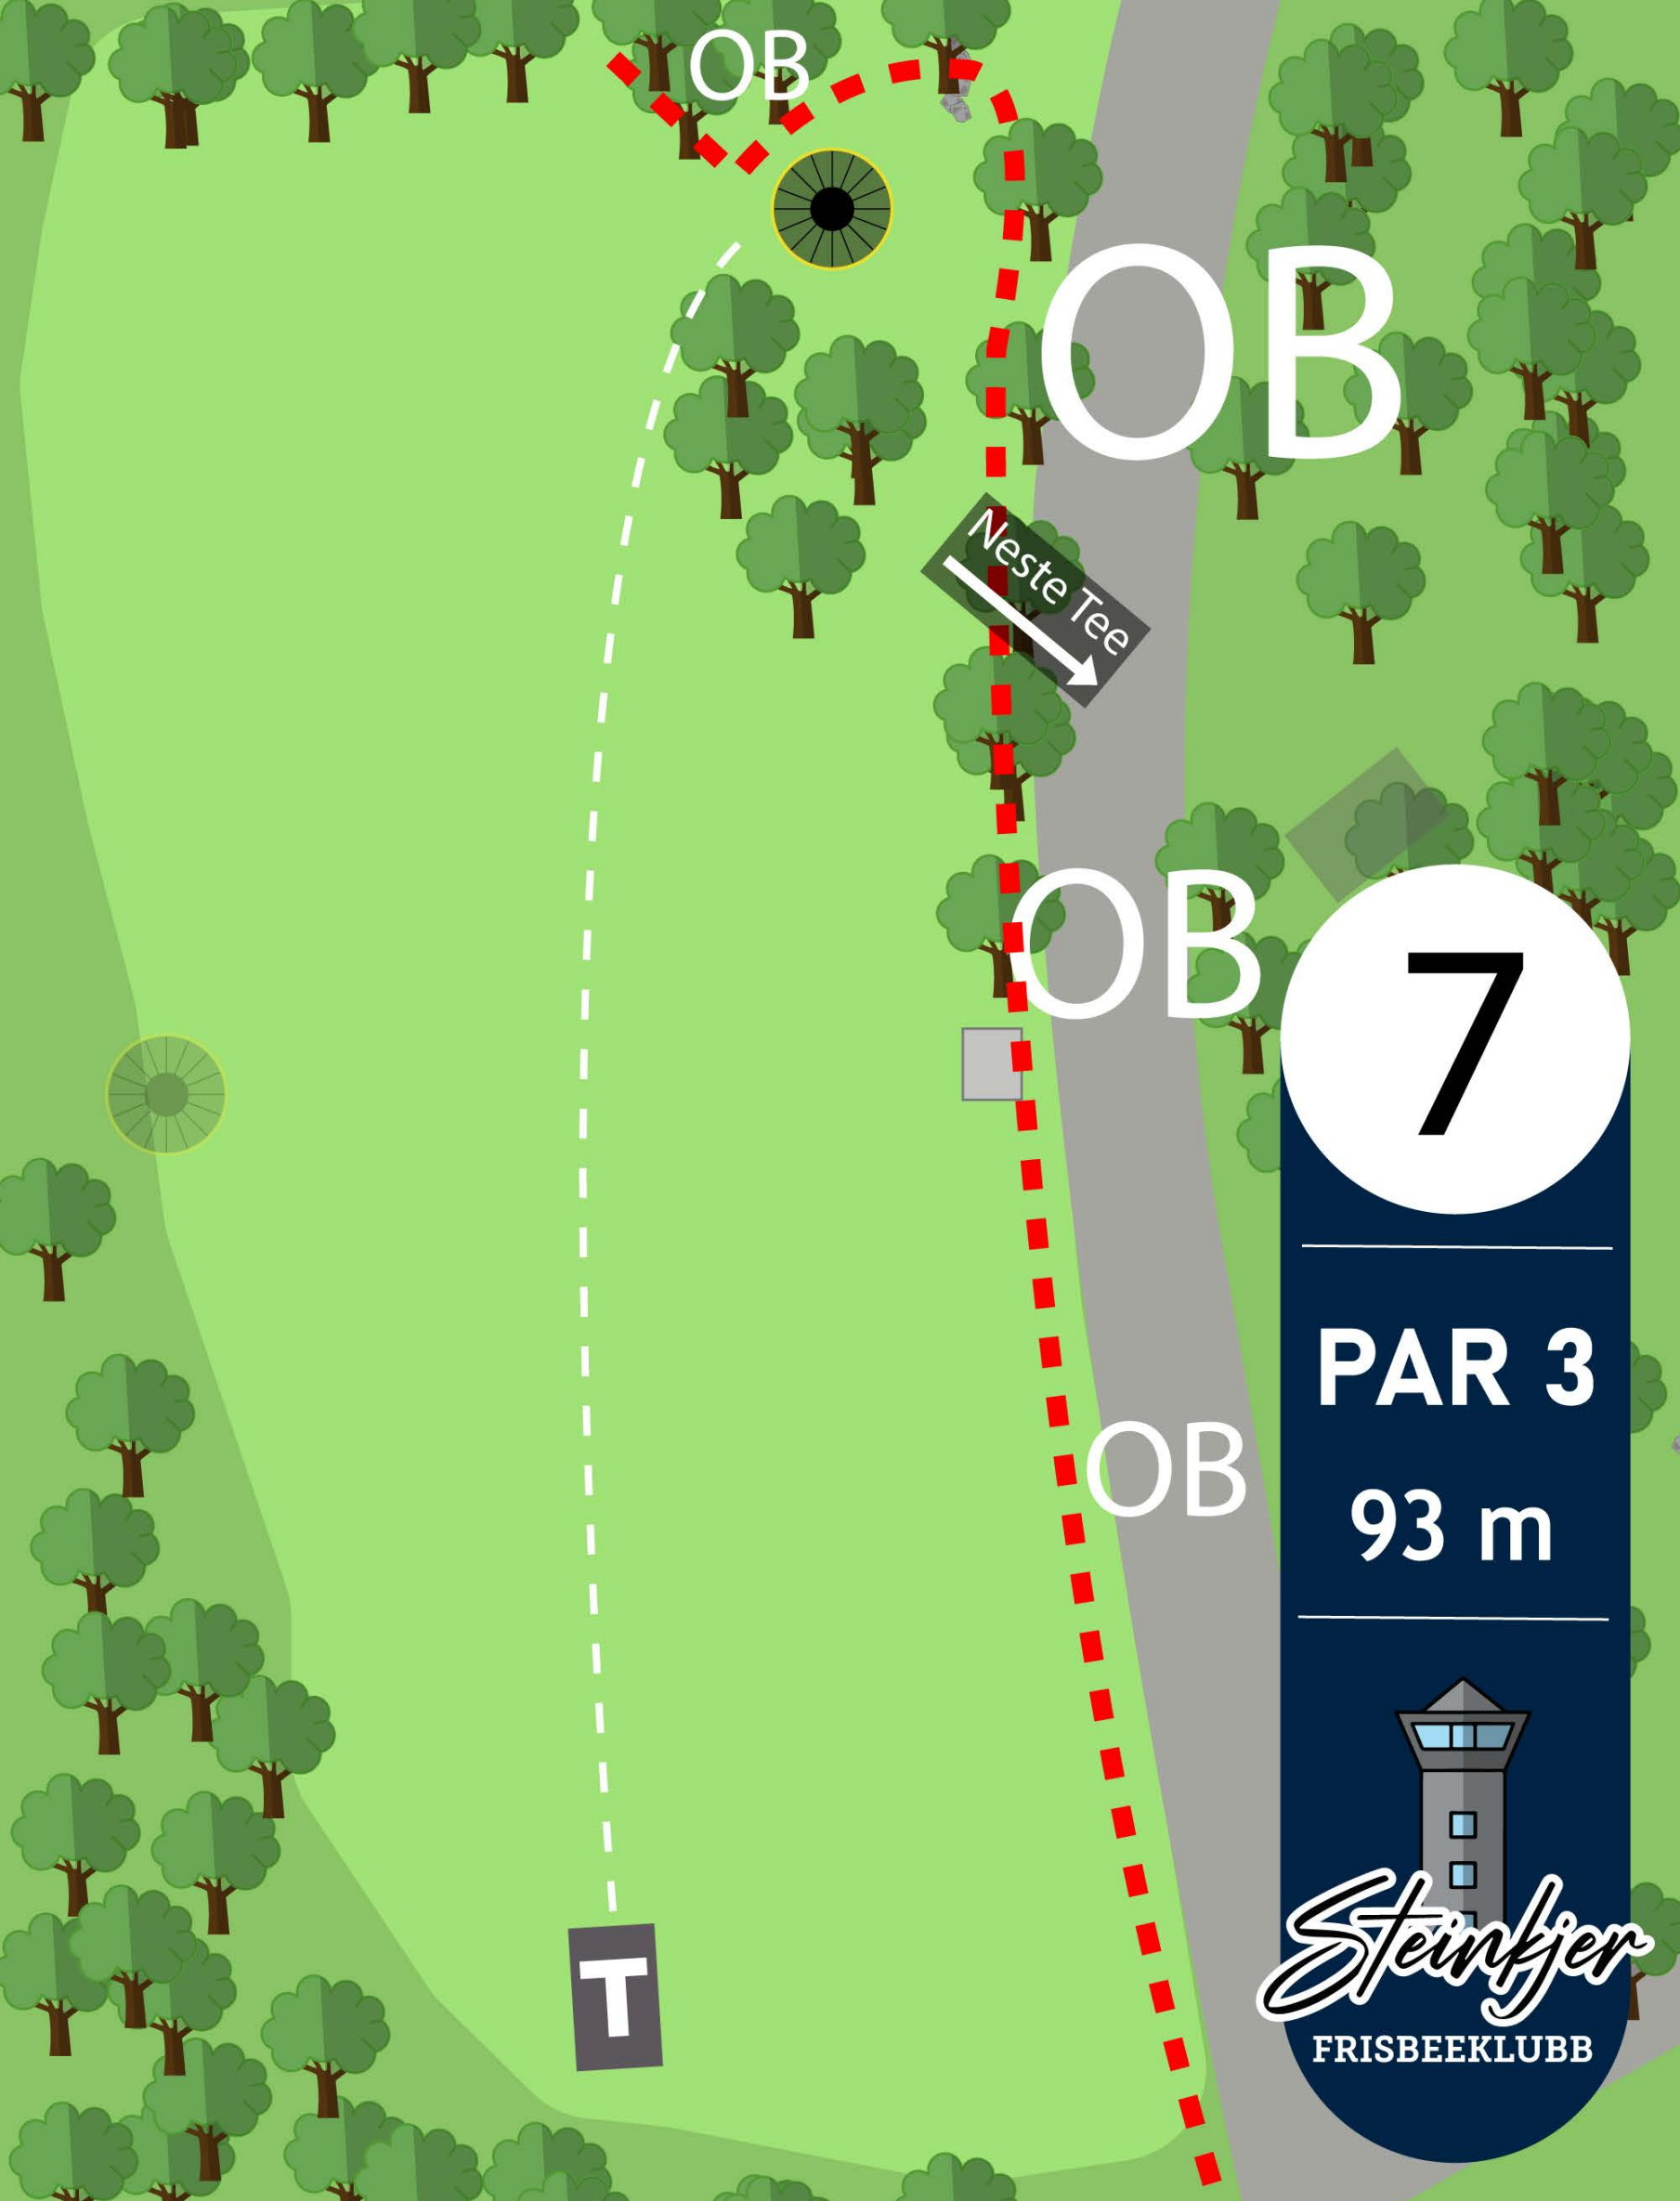

76 m

FRISBEEKLUBB

Lerkehaug Diskgolfpark

OB

OB

OB

OB

T