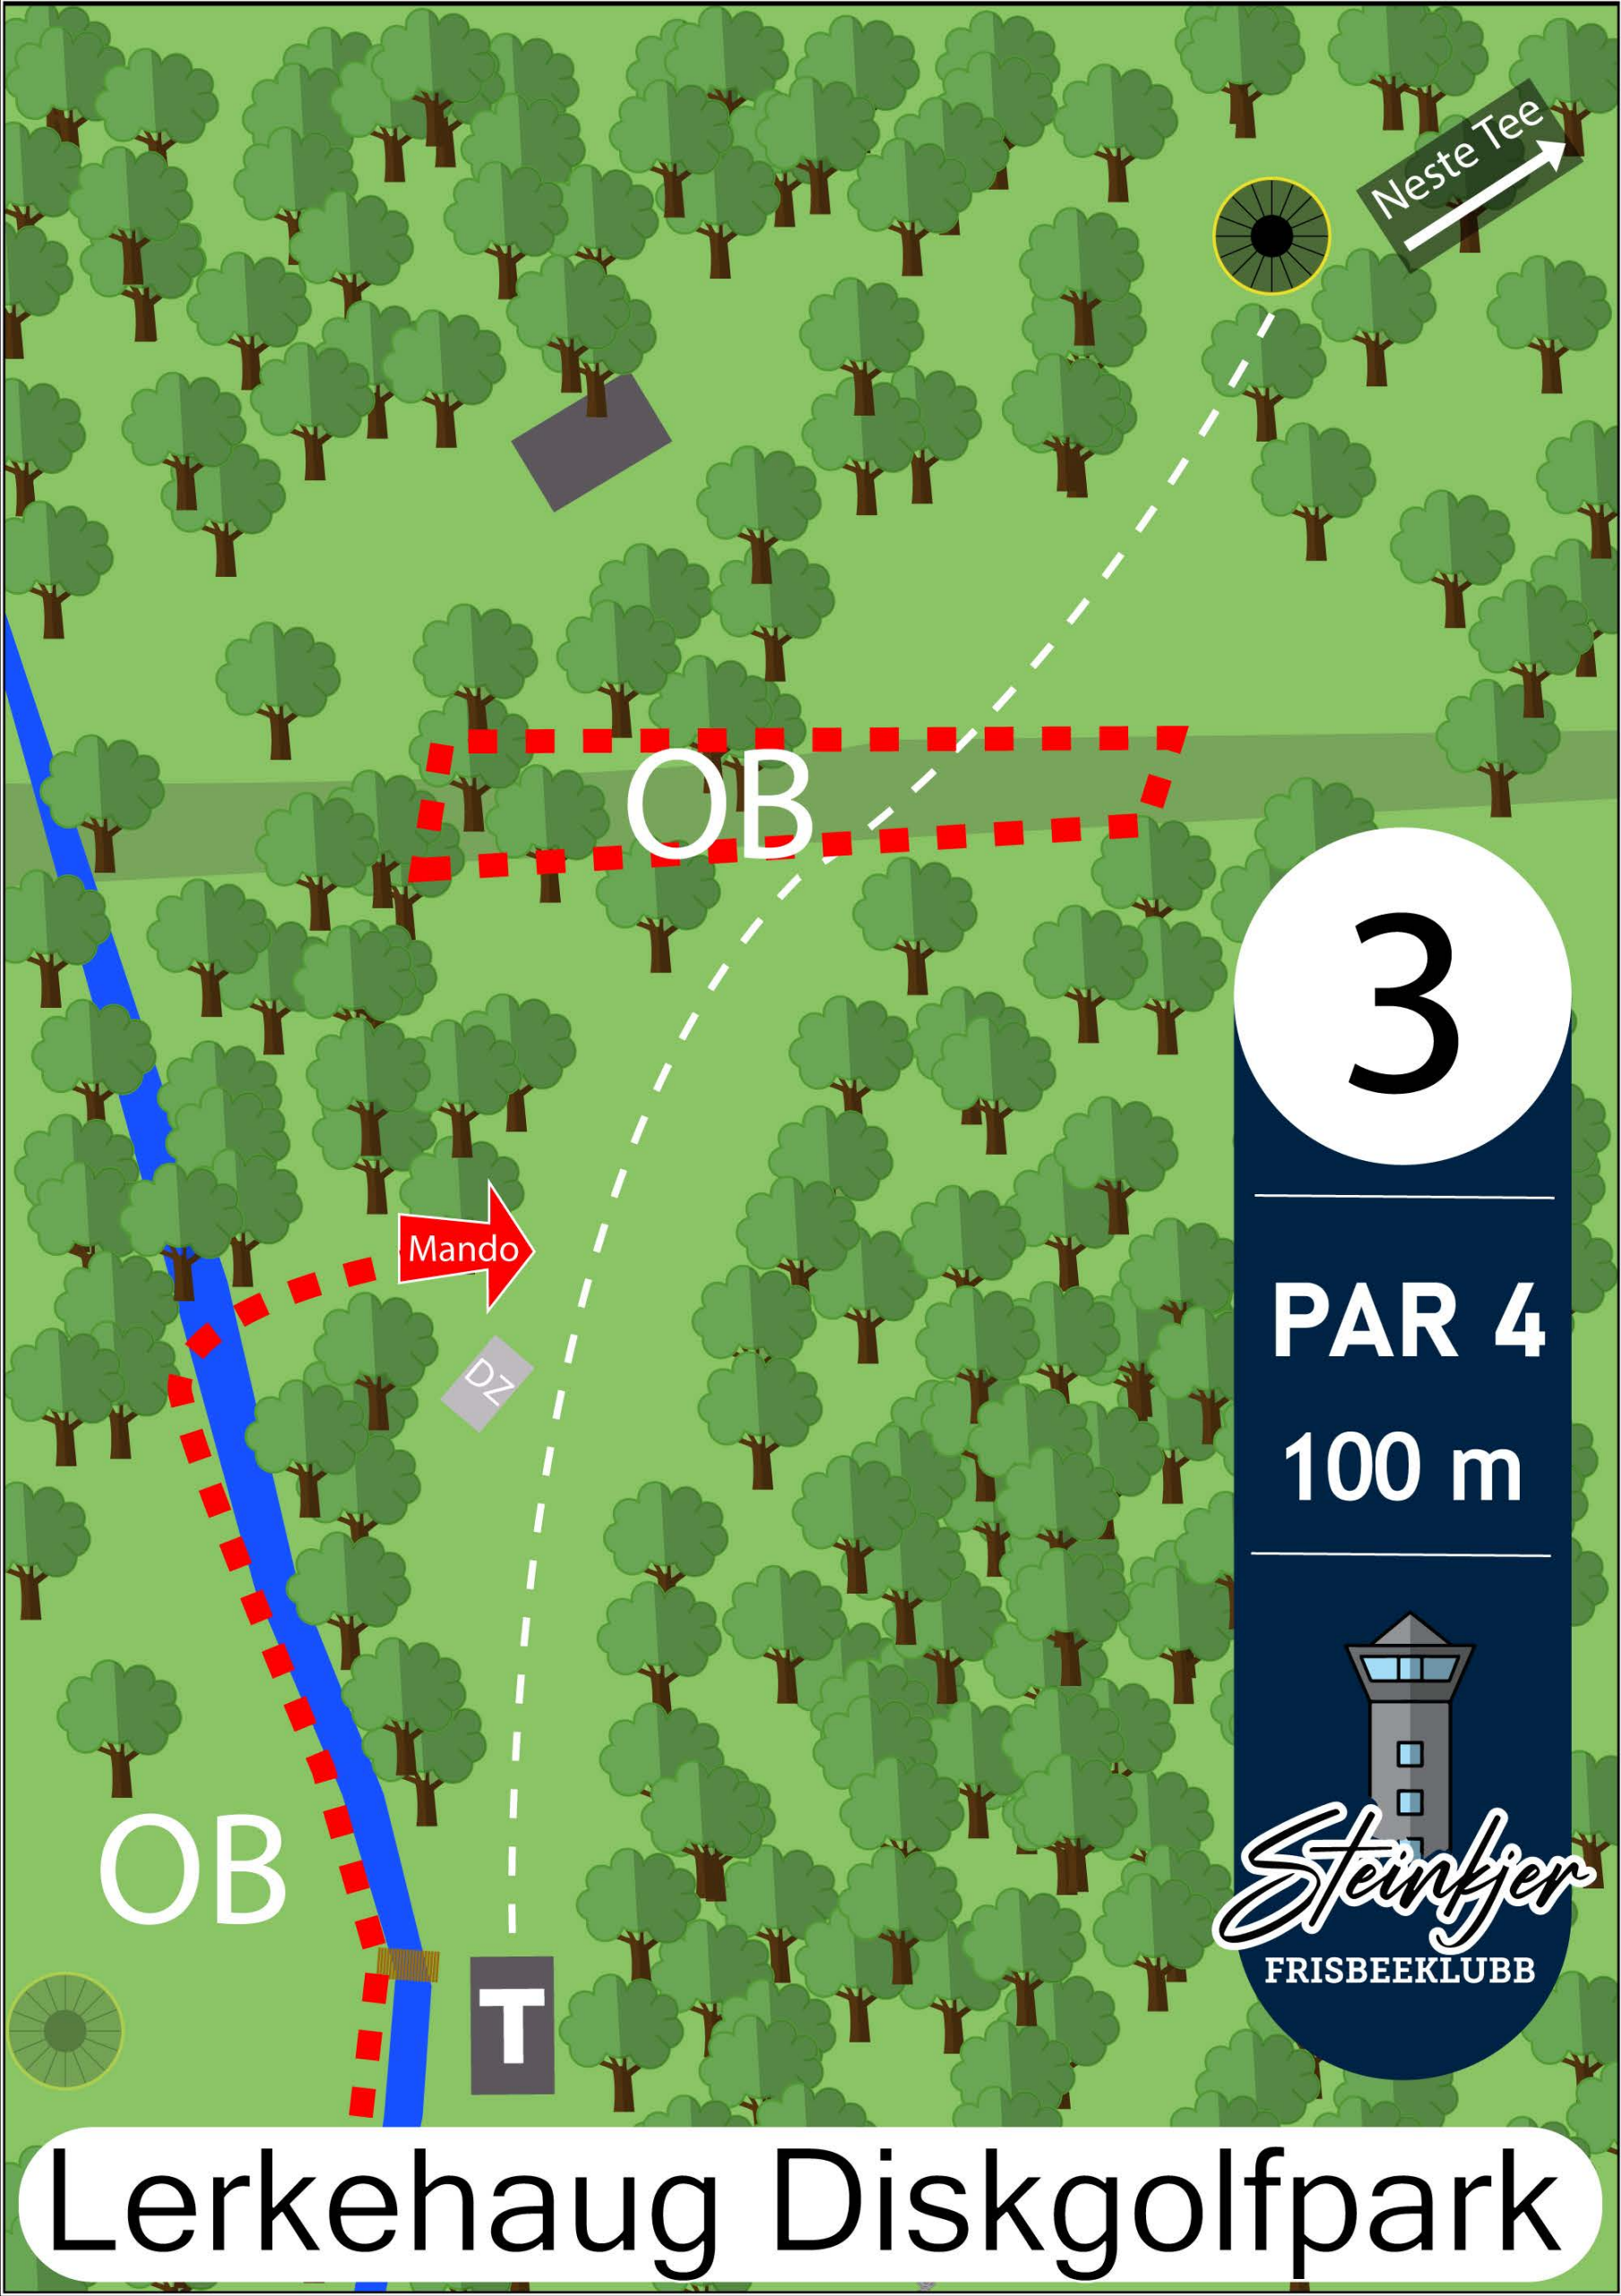

Neste Tee

OB

Mando

DZ

3

PAR 4

100 m

Steinkjer

FRISBEEKLUBB

OB

T

Lerkehaug Diskgolfpark