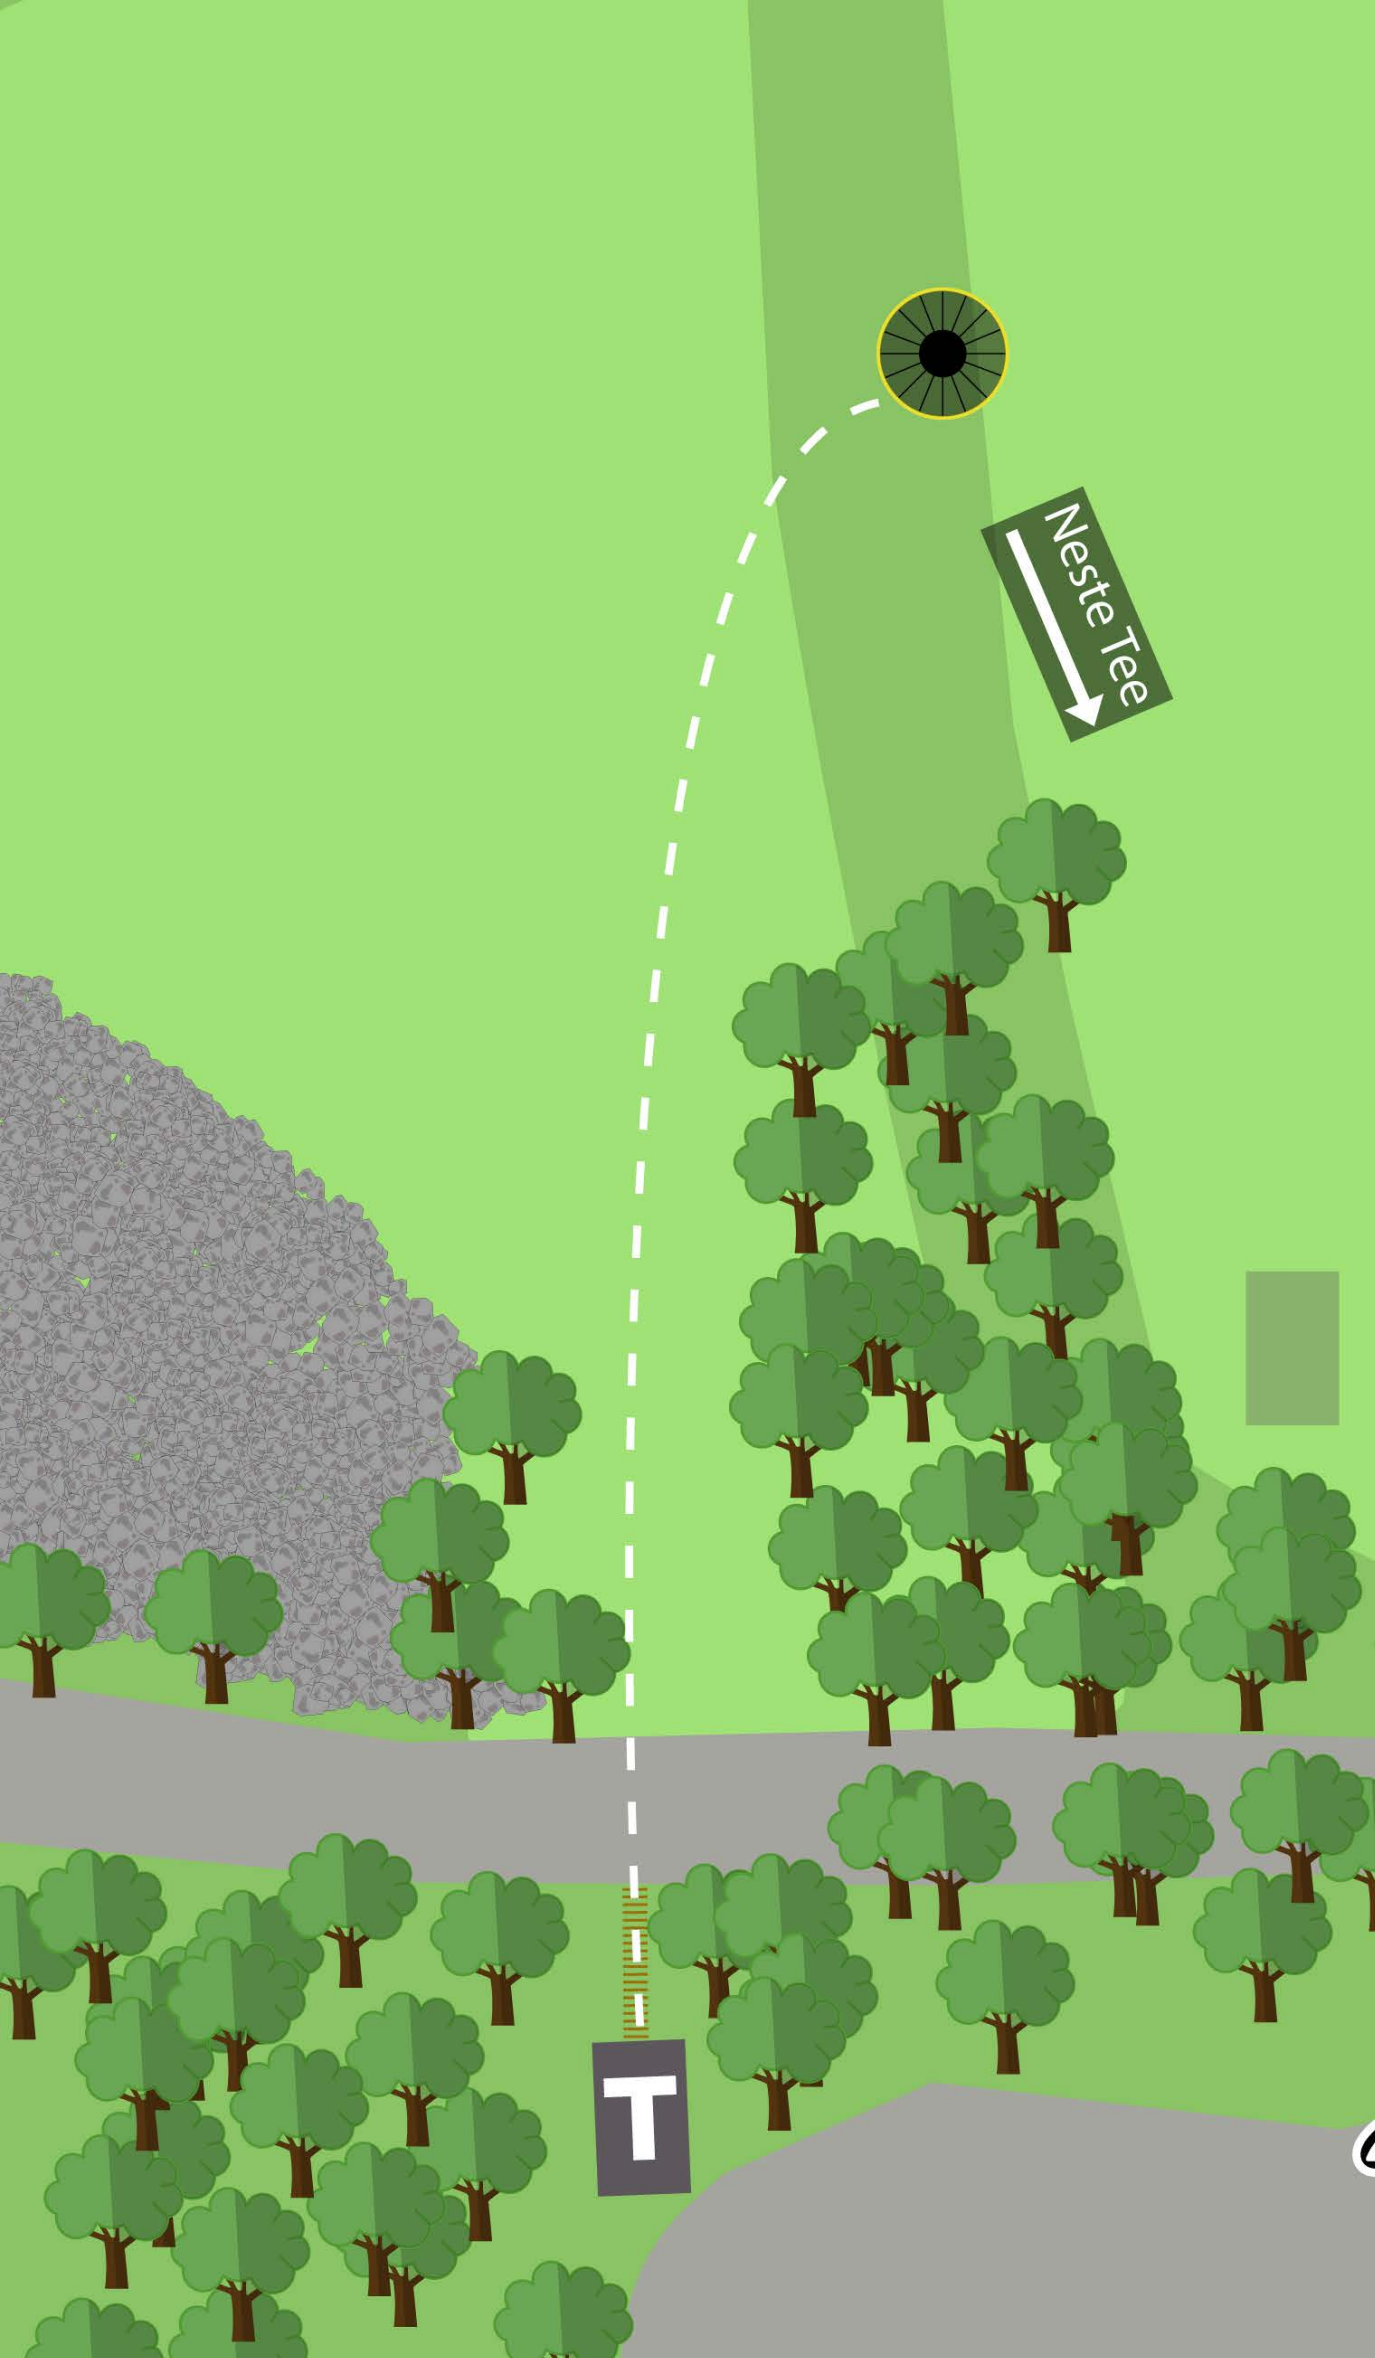

Neste Tee

5

PAR 3

93 m

Steinkjer
FRISBEEKLUBB

Lerkehaug Diskgolfpark

6

PAR 3