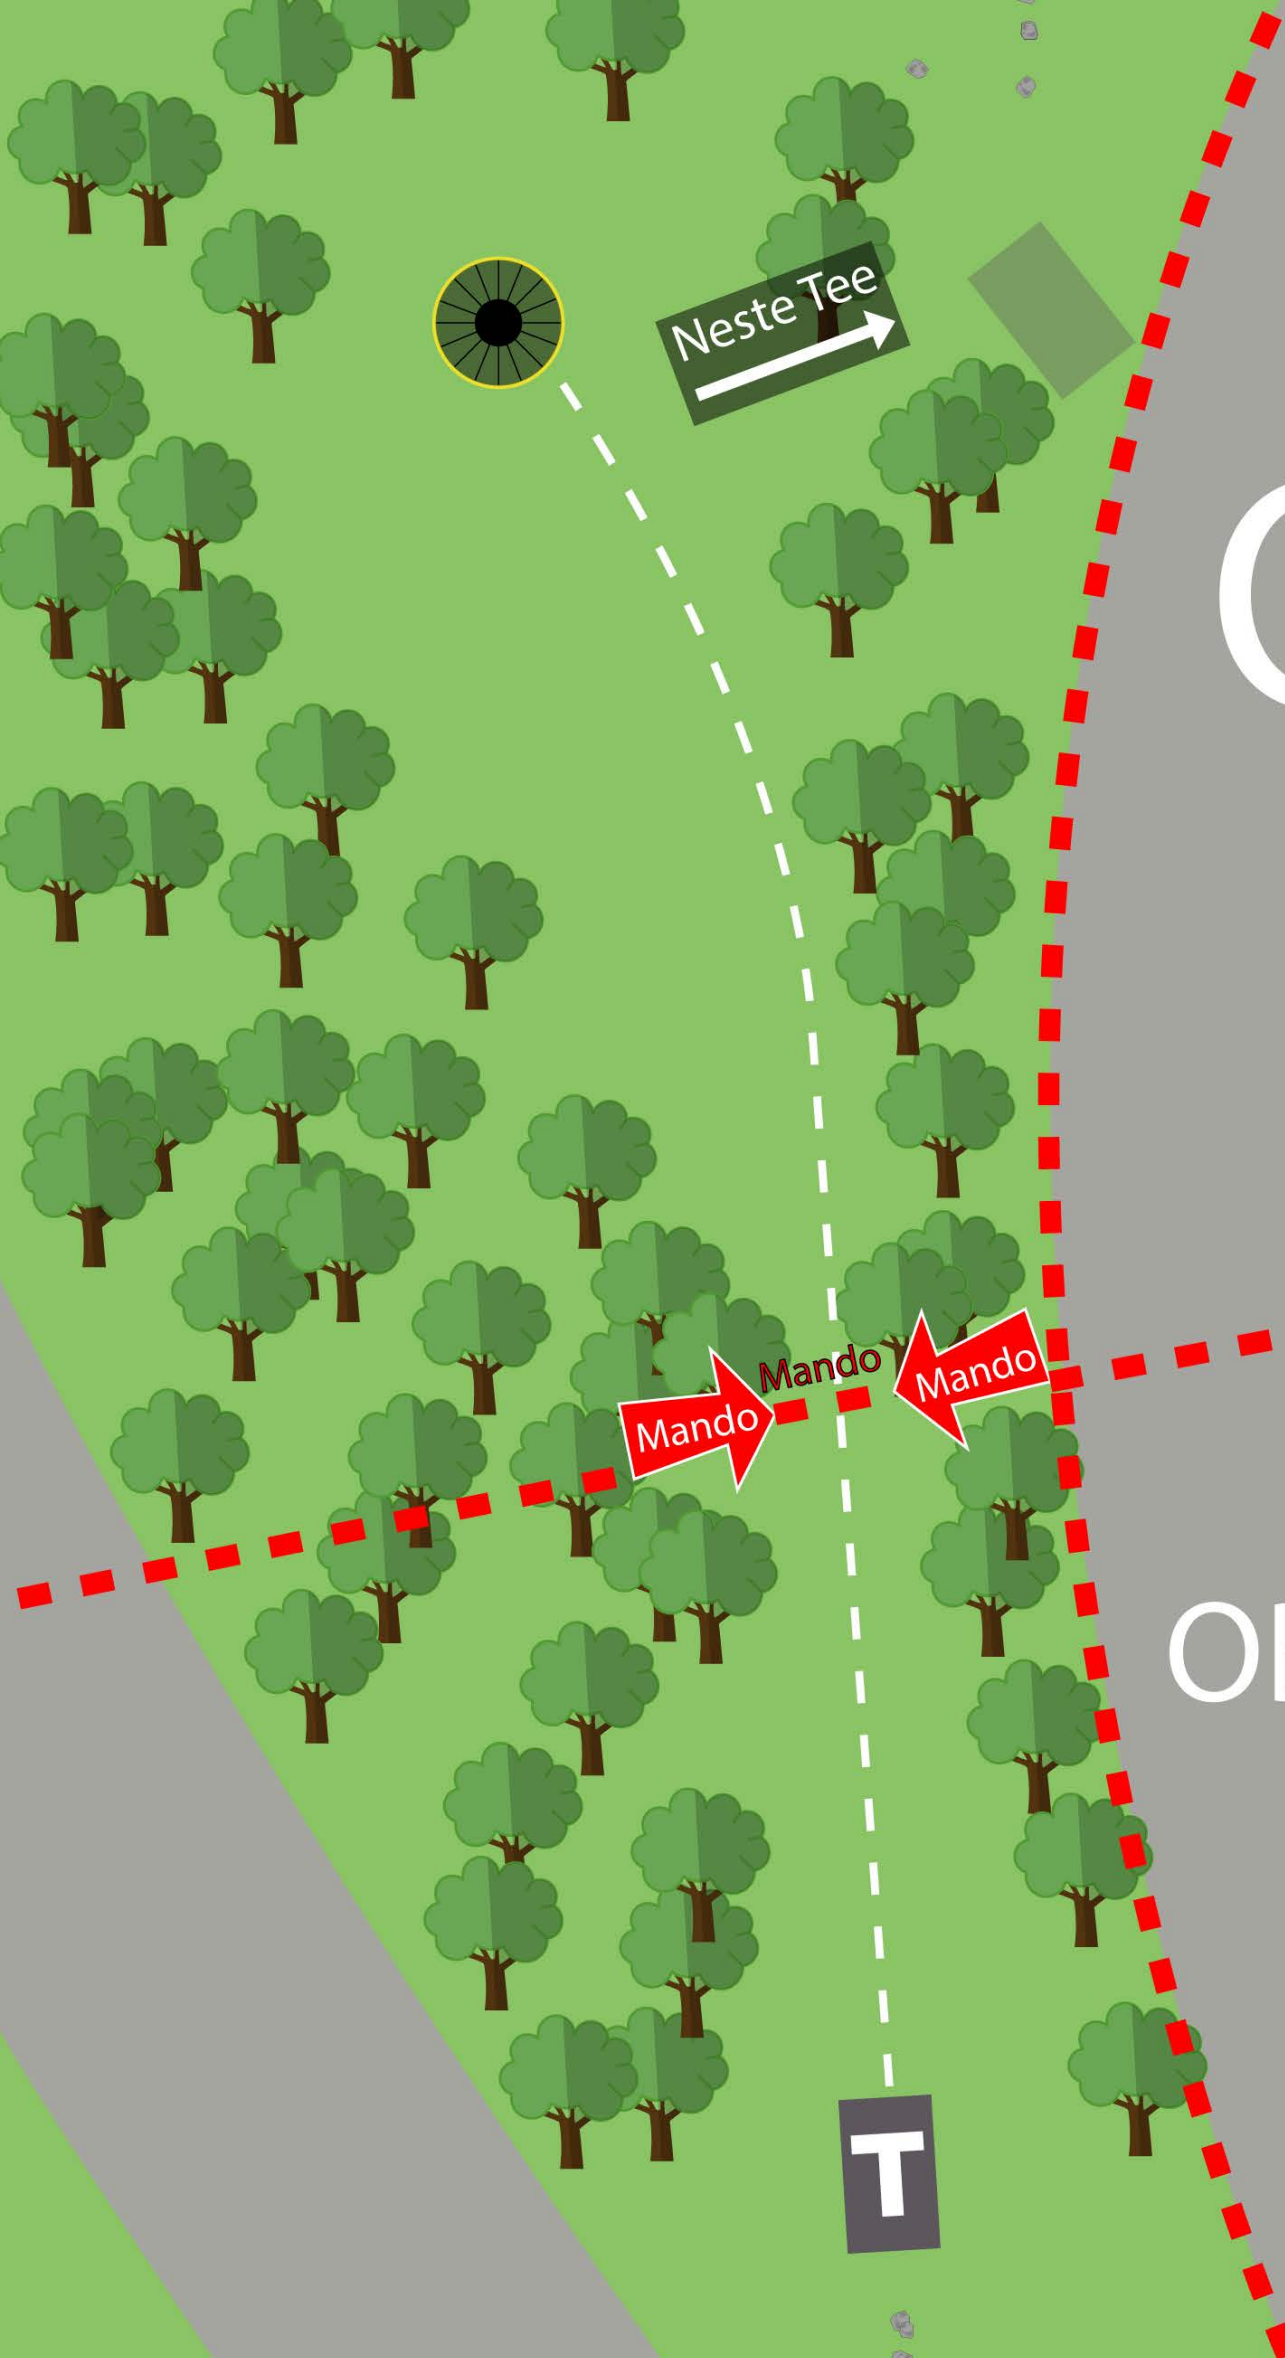

Neste Tee

7

PAR 3

93 m

Steinkjer
FRISBEEKLUBB

Lerkehaug Diskgolfpark

OB

8