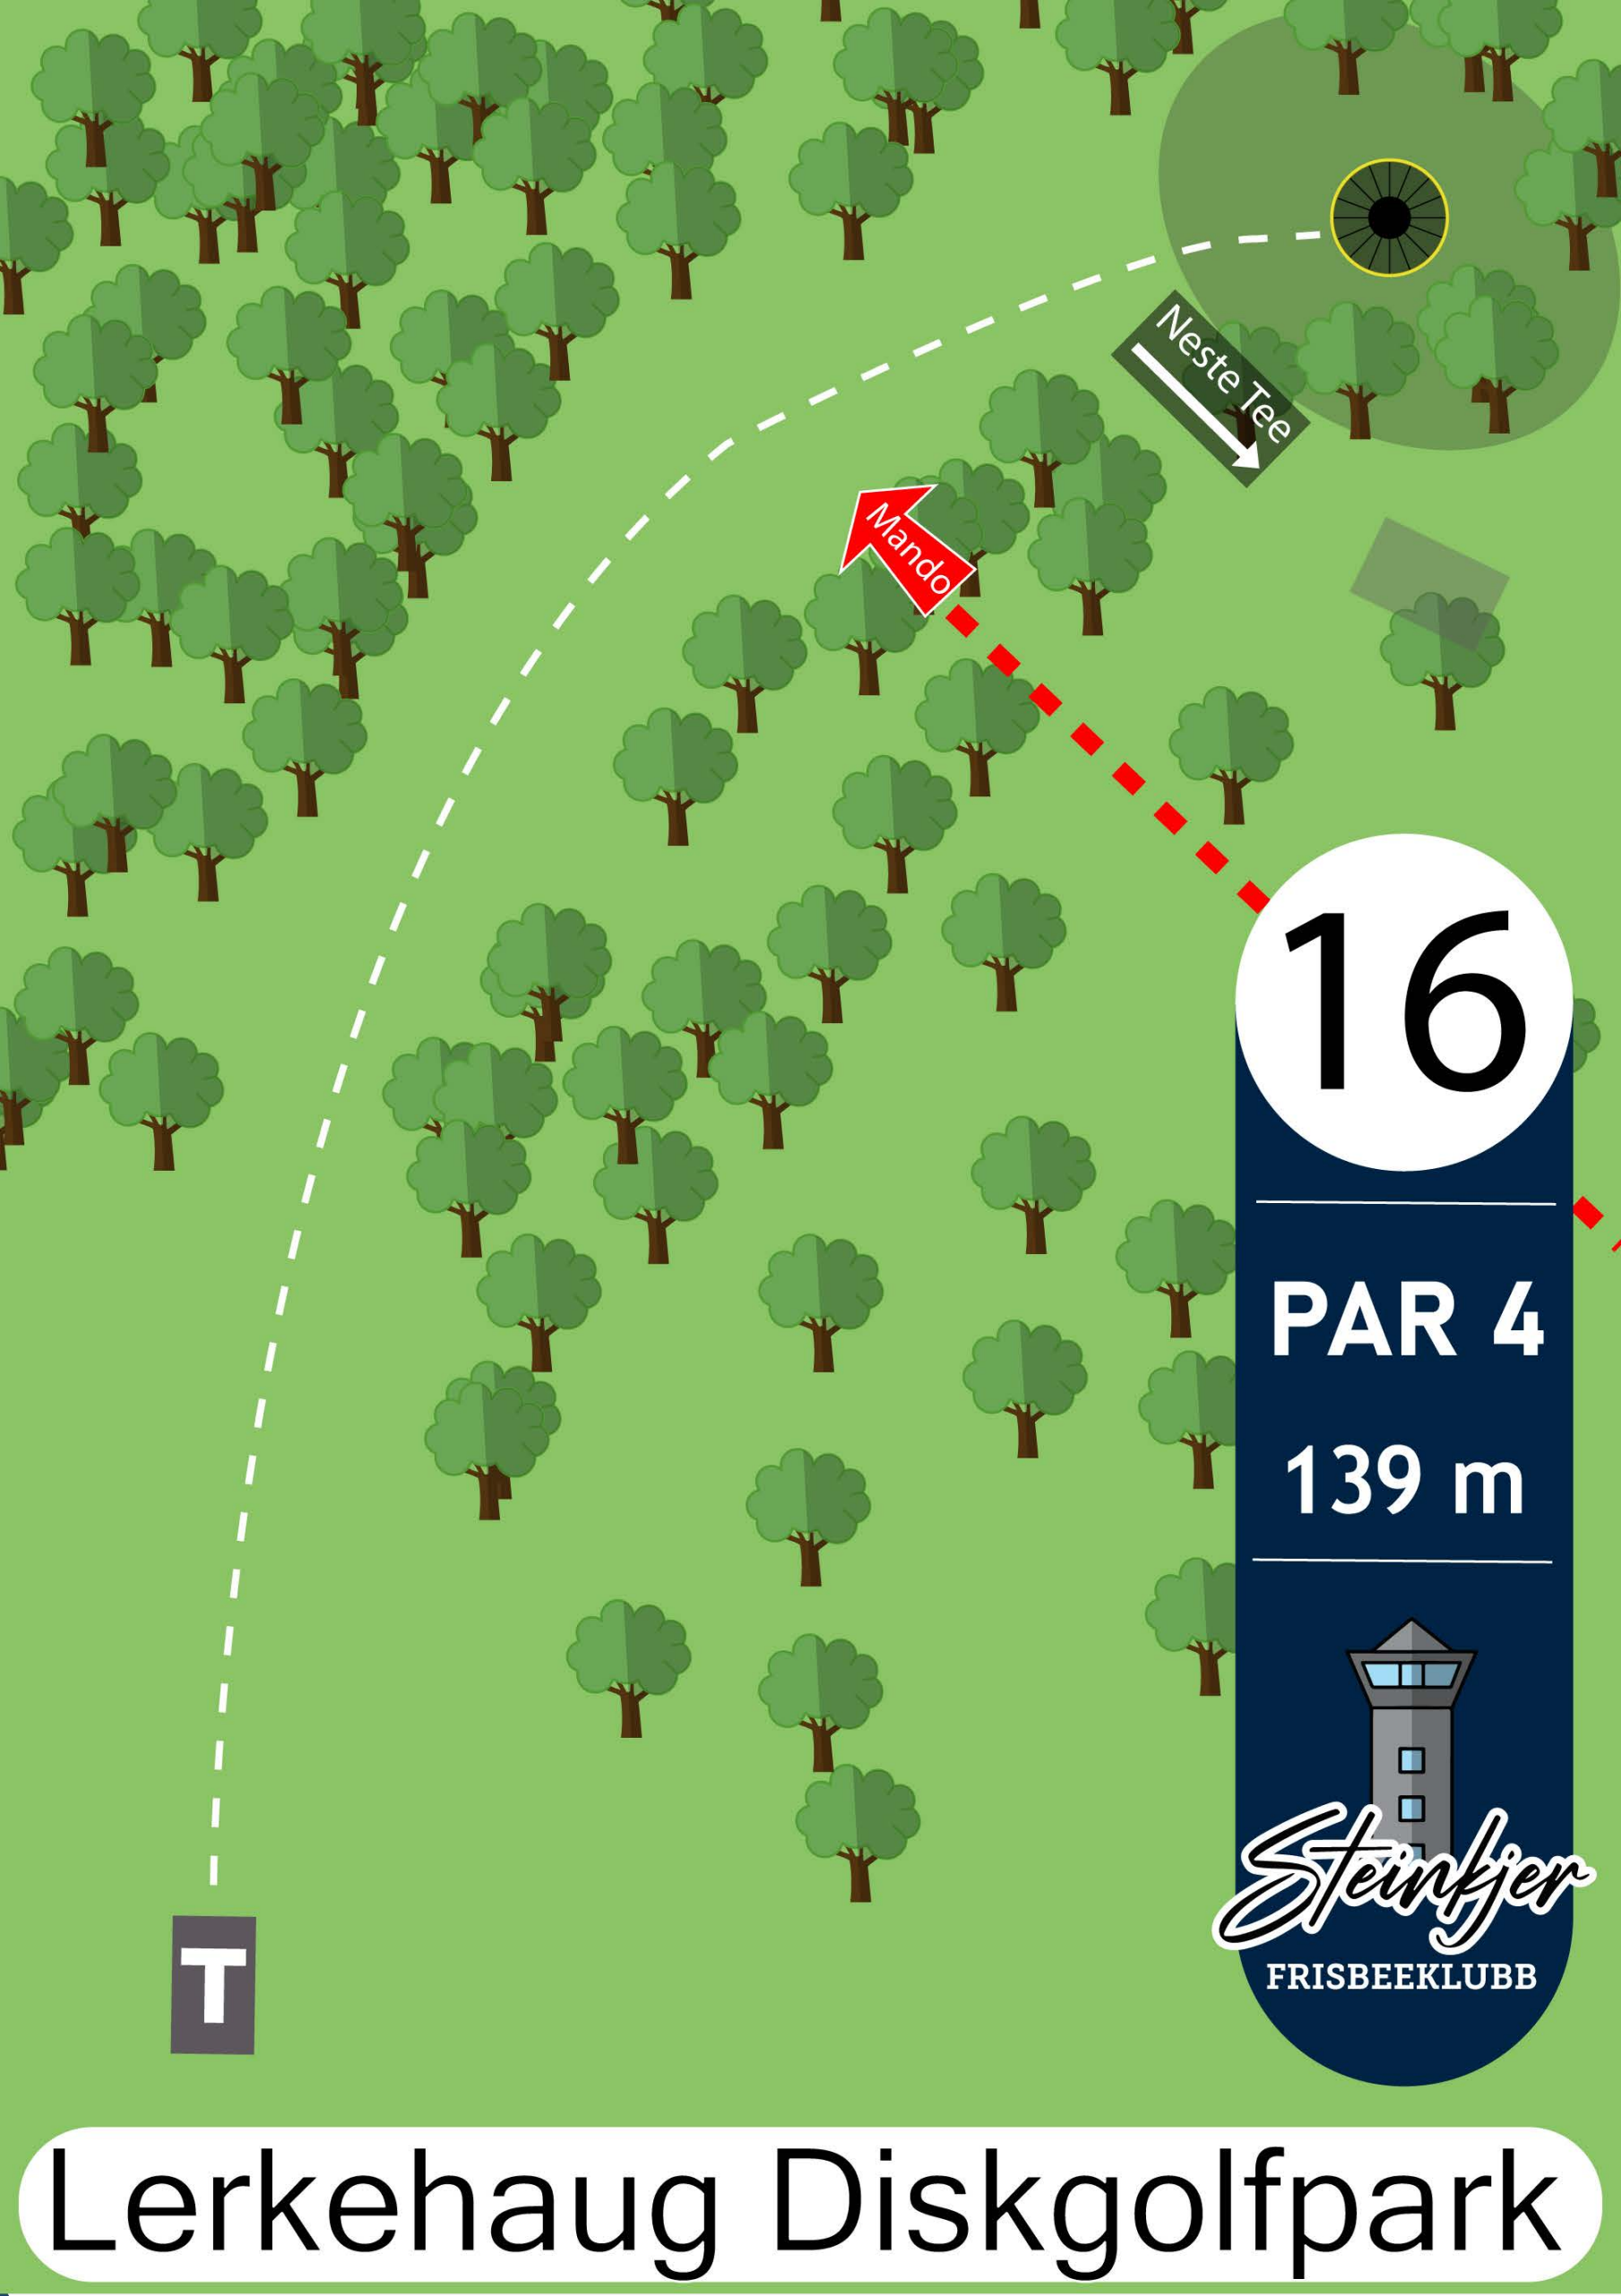

DZ

13

PAR 3

124 m

OB

T

Lerkehaug Diskgolfpark

14

PAR 3

100 m

Lerkehaug Diskgolfpark

15

PAR 3

64 m

Lerkehaug Diskgolfpark

T

16

PAR 4

139 m

FRISBEEKLUBB

Lerkehaug Diskgolfpark

OB

OB

OB