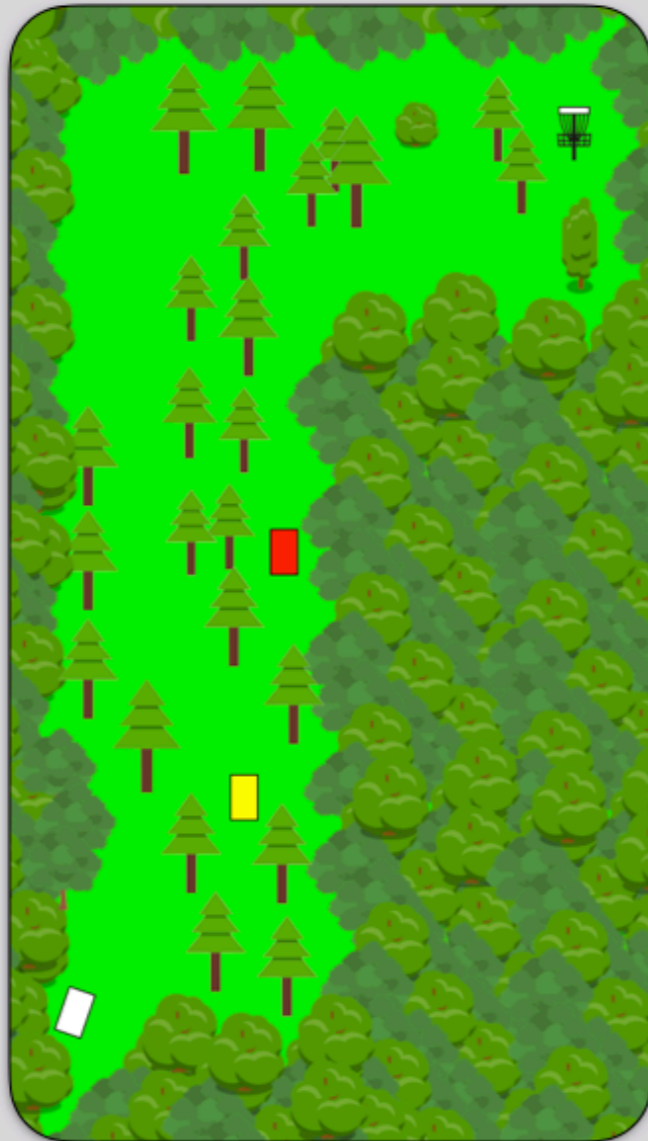

Vojens DiscGolfPark

7

- **75 m**
- **99 m**
- **120 m**

PAR 4