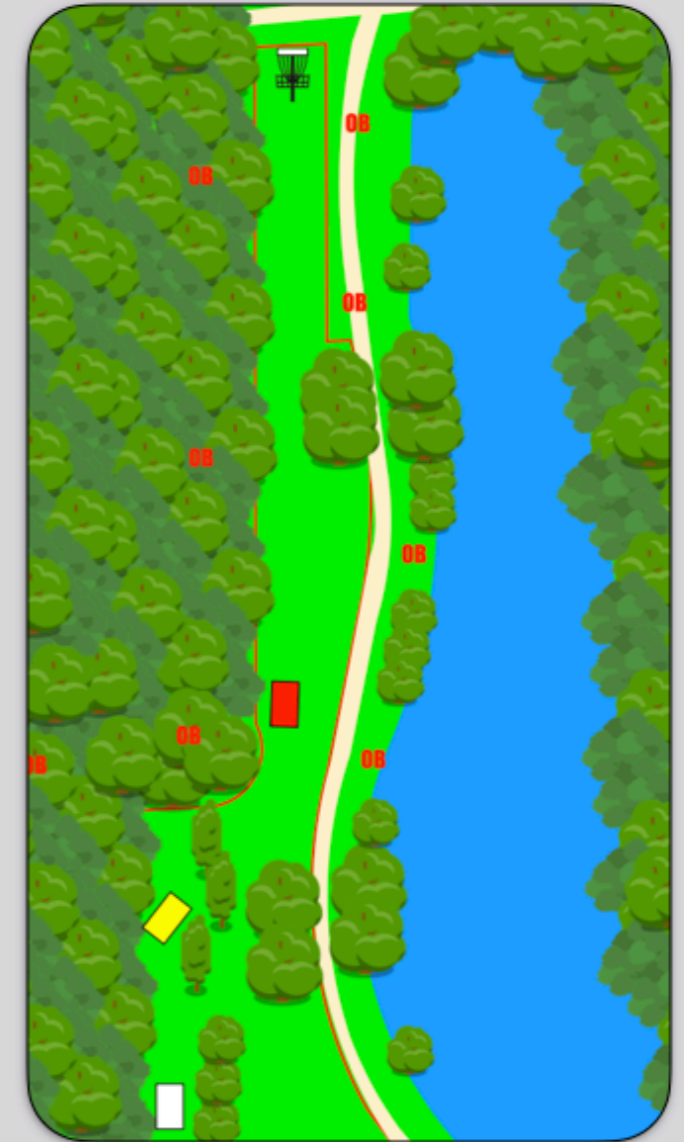

# 2

**139 m**

**210 m**

**250 m**

**PAR 5**

Vær opmærksom på om der er folk på stierne.

Almindelige out-of-bounds regler gælder.

# Vojens DiscGolfPark

**3**

**40 m**

**72 m**

**95 m**

**PAR 3**

Vær MEGET opmærksom på om der er folk på stierne.

Almindelige out-of-bounds regler gælder.