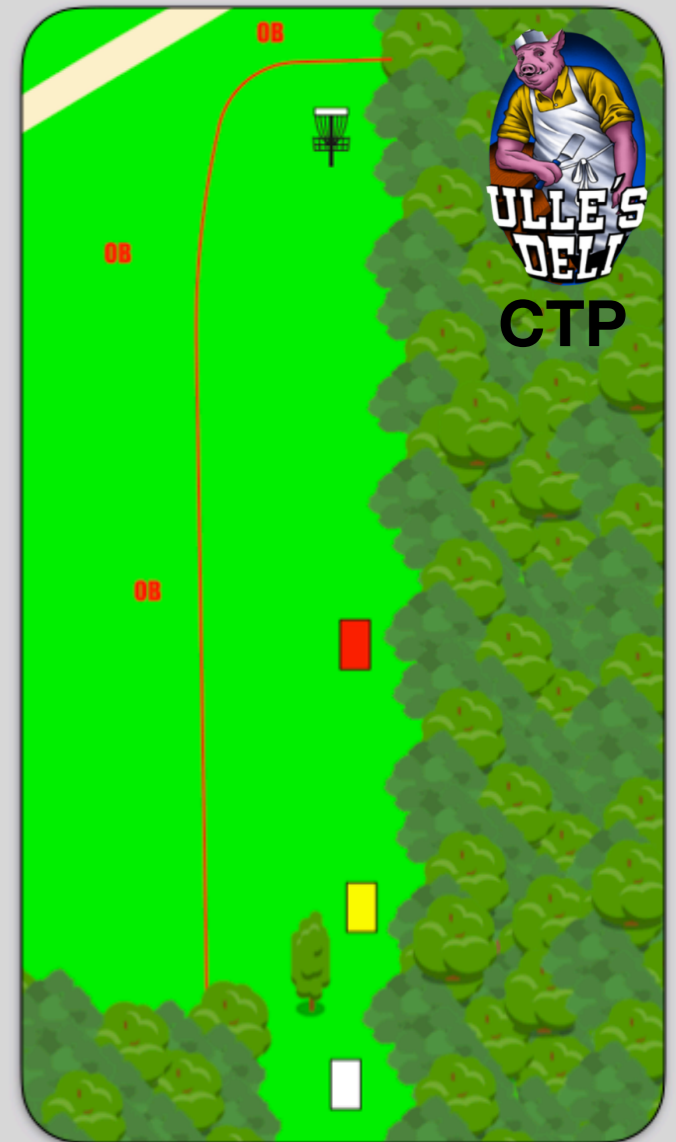

Vojens DiscGolfPark

8

- **43 m**
- **57 m**
- **77 m**

PAR 3

Vær opmærksom på om der er folk på stien.

Almindelige out-of-bounds regler gælder.