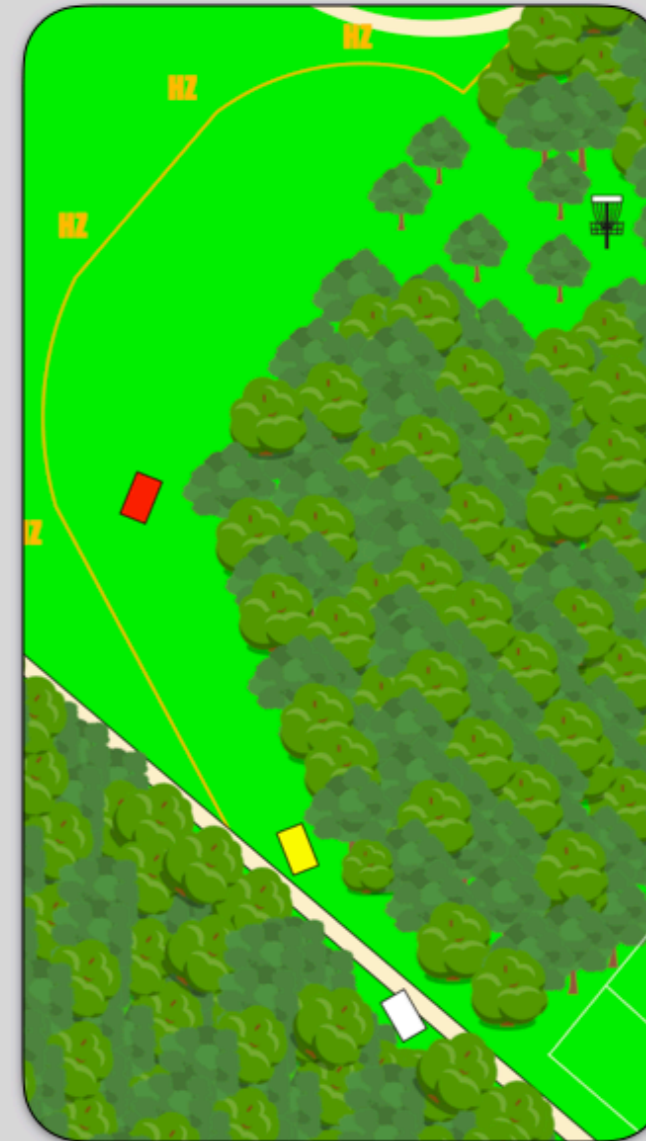

# 16

**105 m**

**166 m**

**186 m**

**PAR 4**

Vær opmærksom på om der er folk på stierne

Fra hazardområde spilles videre fra hvor discen lander med ét straffekast.

Der gives casual relief, hvis discen lander i vandet i grøften i højre side af fairway.