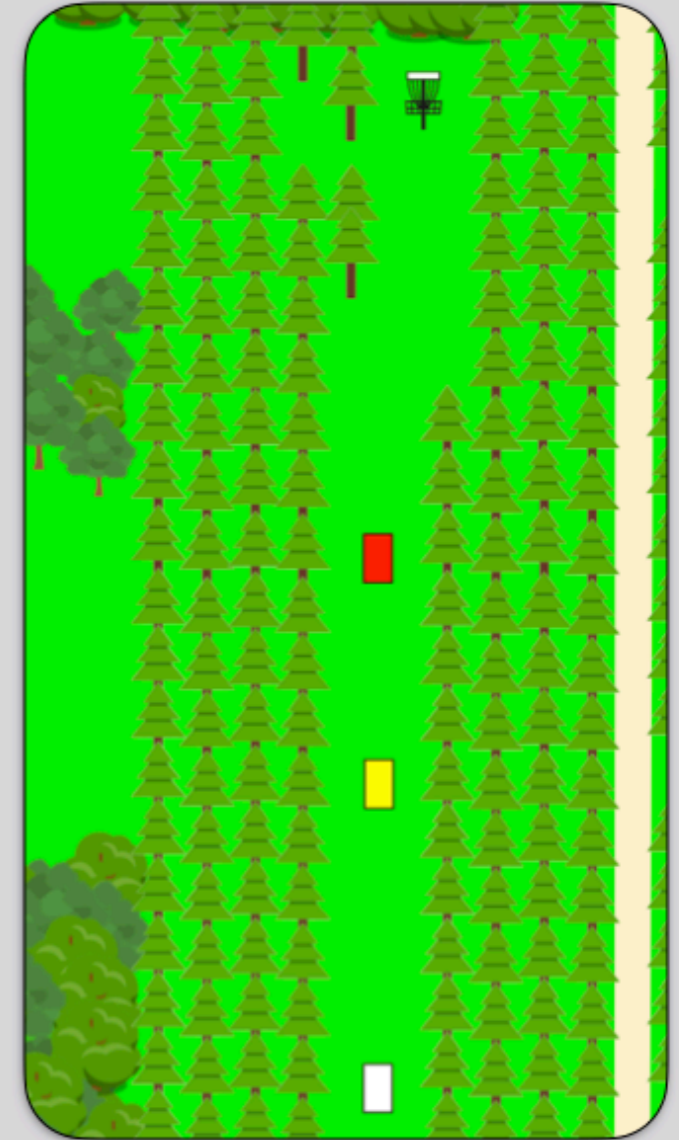

Vojens DiscGolfPark

12

- **70 m**
- **105 m**
- **142 m**

PAR 4

Vær MEGET opmærksom på om der er børn i skoven.