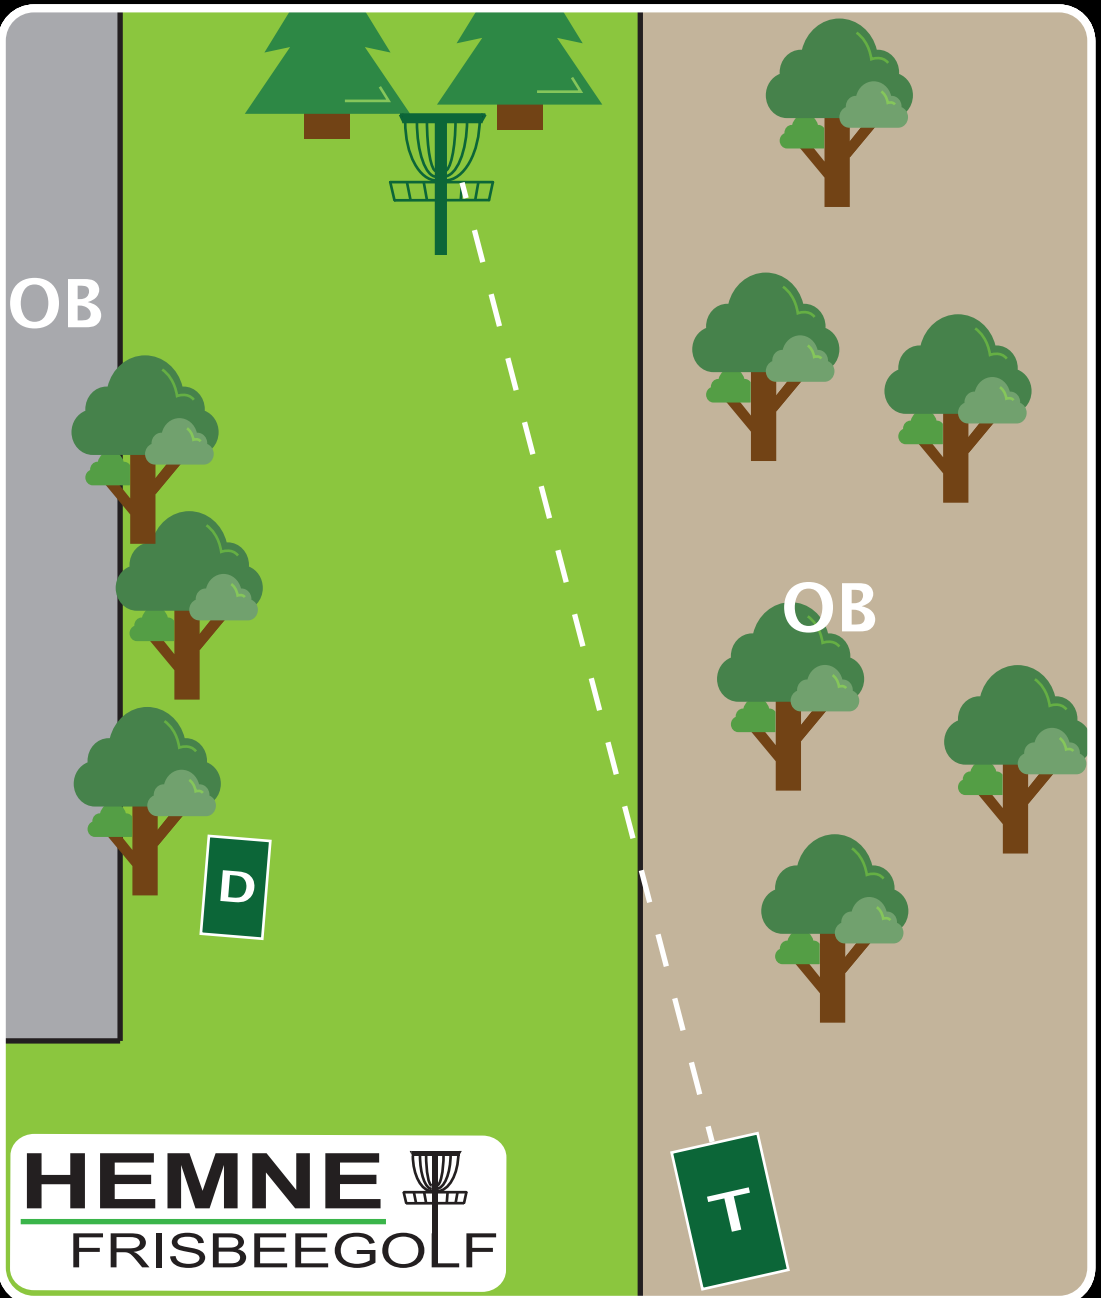

## Ånesøyen Diskgolfpark Est. 2019

**PAR 3**

Lengde:

**87 m**

Høyde:

**-2 m**

**Hårråjakt**

**Info:** OB asfalt, til høyre og bak plen.

# 18

Ånesøyen  
Diskgolfpark  
Est. 2019

**PAR 4**

Lengde:  
**117 m**

Høyde:  
**-3 m**

**Hårråjakt**

**Info:** OB i markert område til høyre.  
Trippel mando markert. Kast fra  
droppsone ved bom på mando.