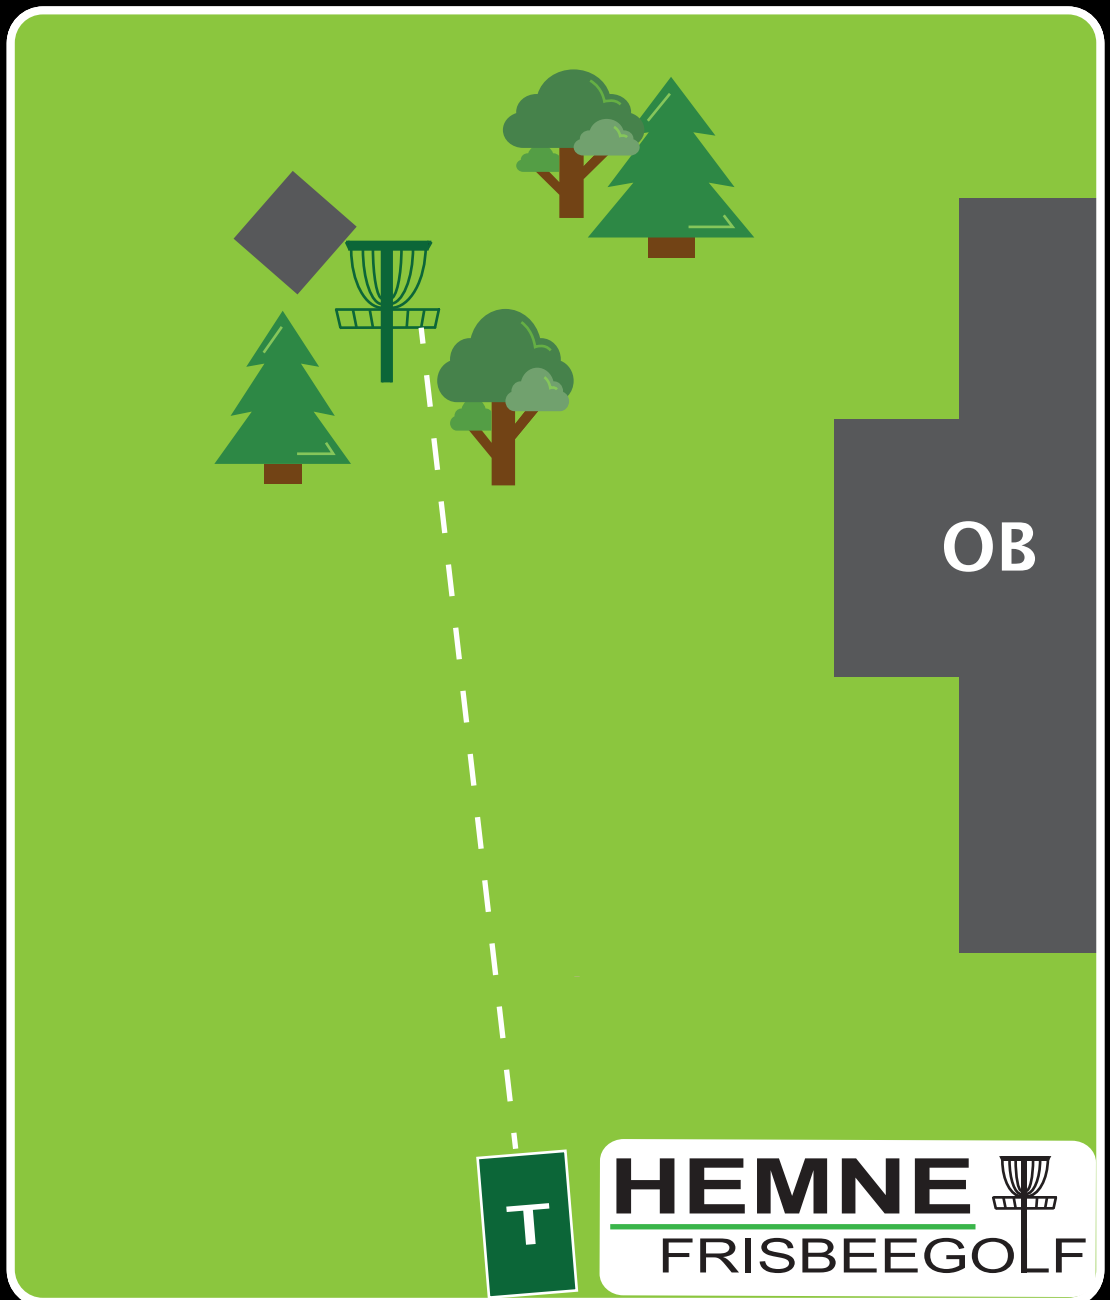

# 12

Ånesøyen  
Diskgolfpark  
Est. 2019

**PAR 3**

Lengde:

**75 m**

Høyde:

**0 m**

**Hårråjakt**