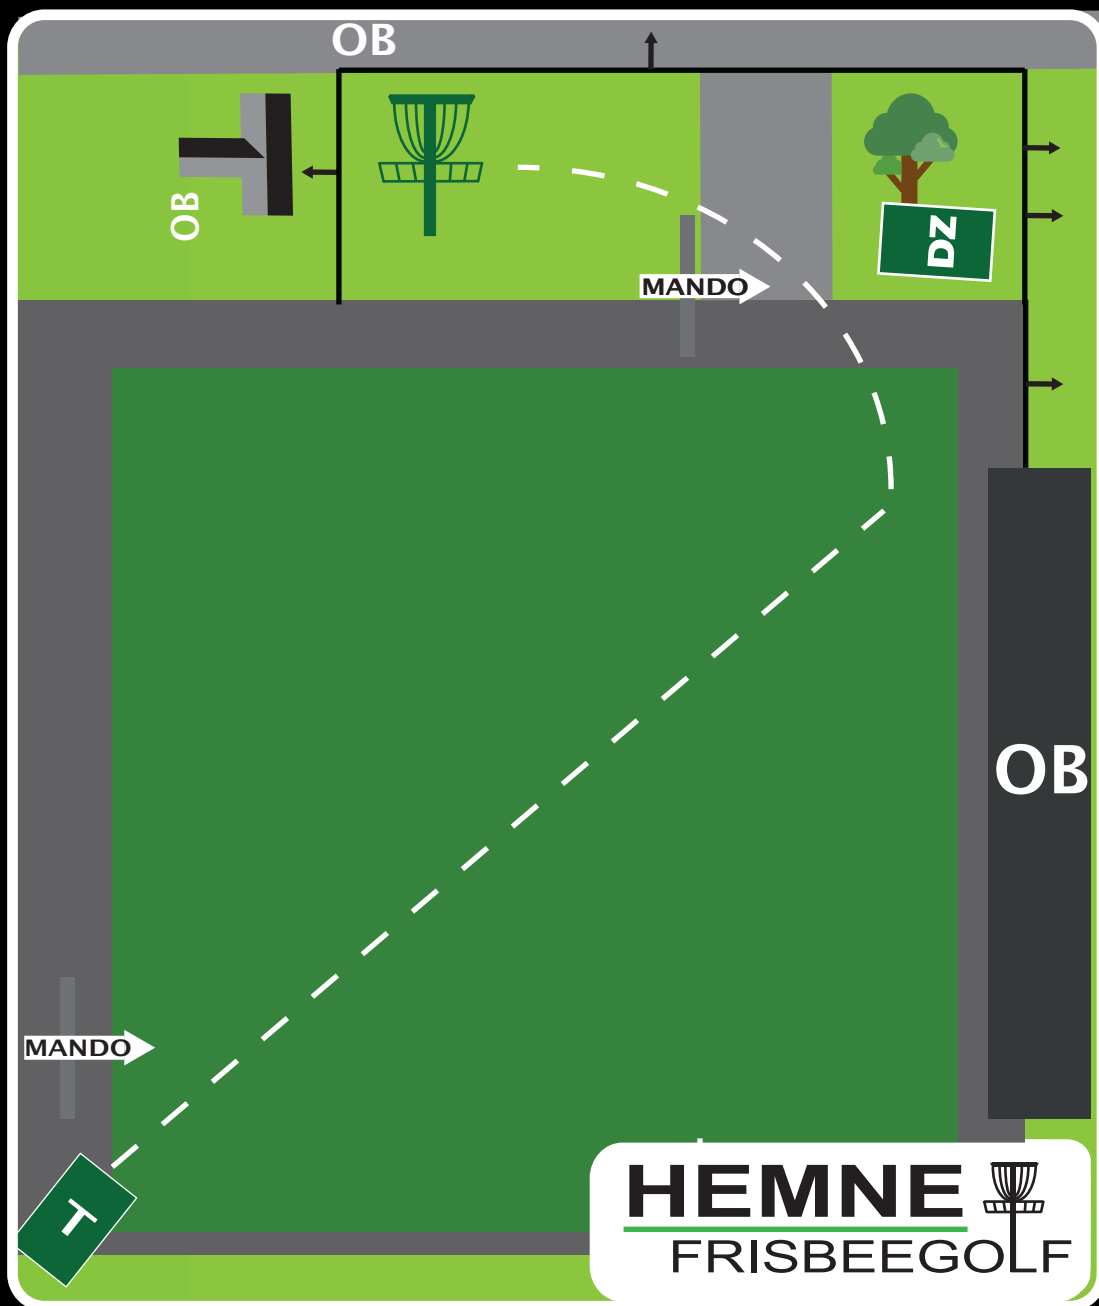

# 14a

Ånesøyen  
Diskgolfpark  
Est. 2019

**PAR 3**

Lengde:  
**90 m**

Høyde:  
**0 m**

**Hårråjakt**

**Info:** OB elv og på kunstgress innenfor nett, og asfalt. Kast fra droppsone ved bom på mando.

# 14b

Ånesøyen  
Diskgolfpark  
Est. 2019

PAR 4

Lengde:  
146m

Høyde:  
0 m

Hårråjakt

**Info:** Mando til høyre for lykte stolpe og nett. Omkast ved bom på første mando. Droppsone ved bom på andre. OB på tribune og grussti bak kurv.

## Ånesøyen Diskgolfpark Est. 2019