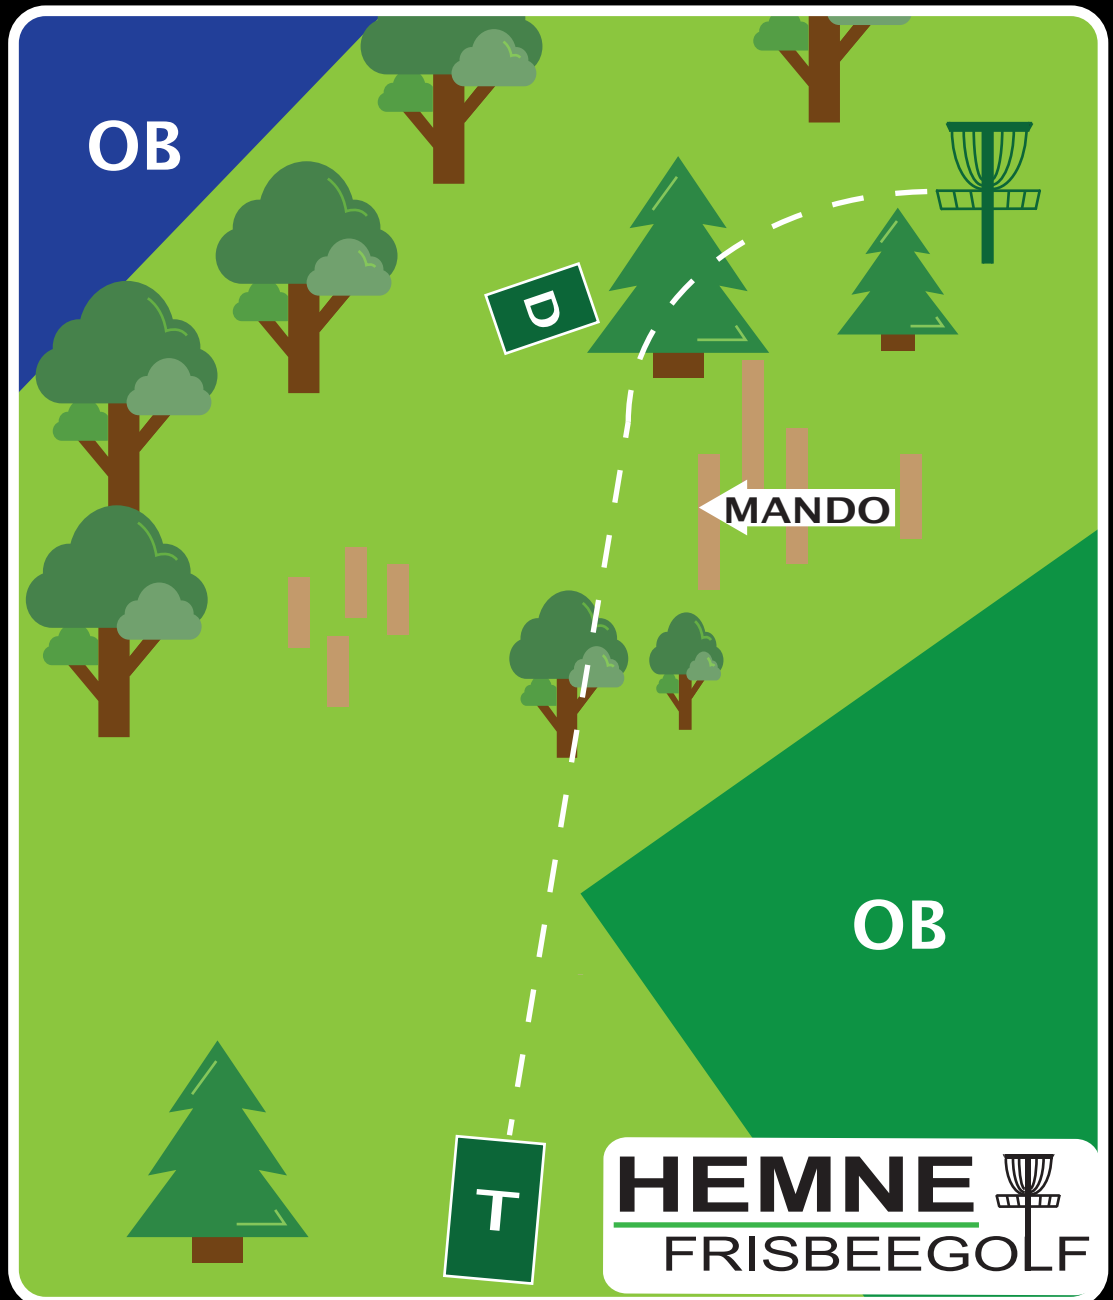

# 14a

Ånesøyen  
Diskgolfpark  
Est. 2019

**PAR 3**

Lengde:  
**90 m**

Høyde:  
**0 m**

**Hårråjakt**

**Info:** OB elv og på kunstgress innenfor nett, og asfalt. Kast fra droppsone ved bom på mando.