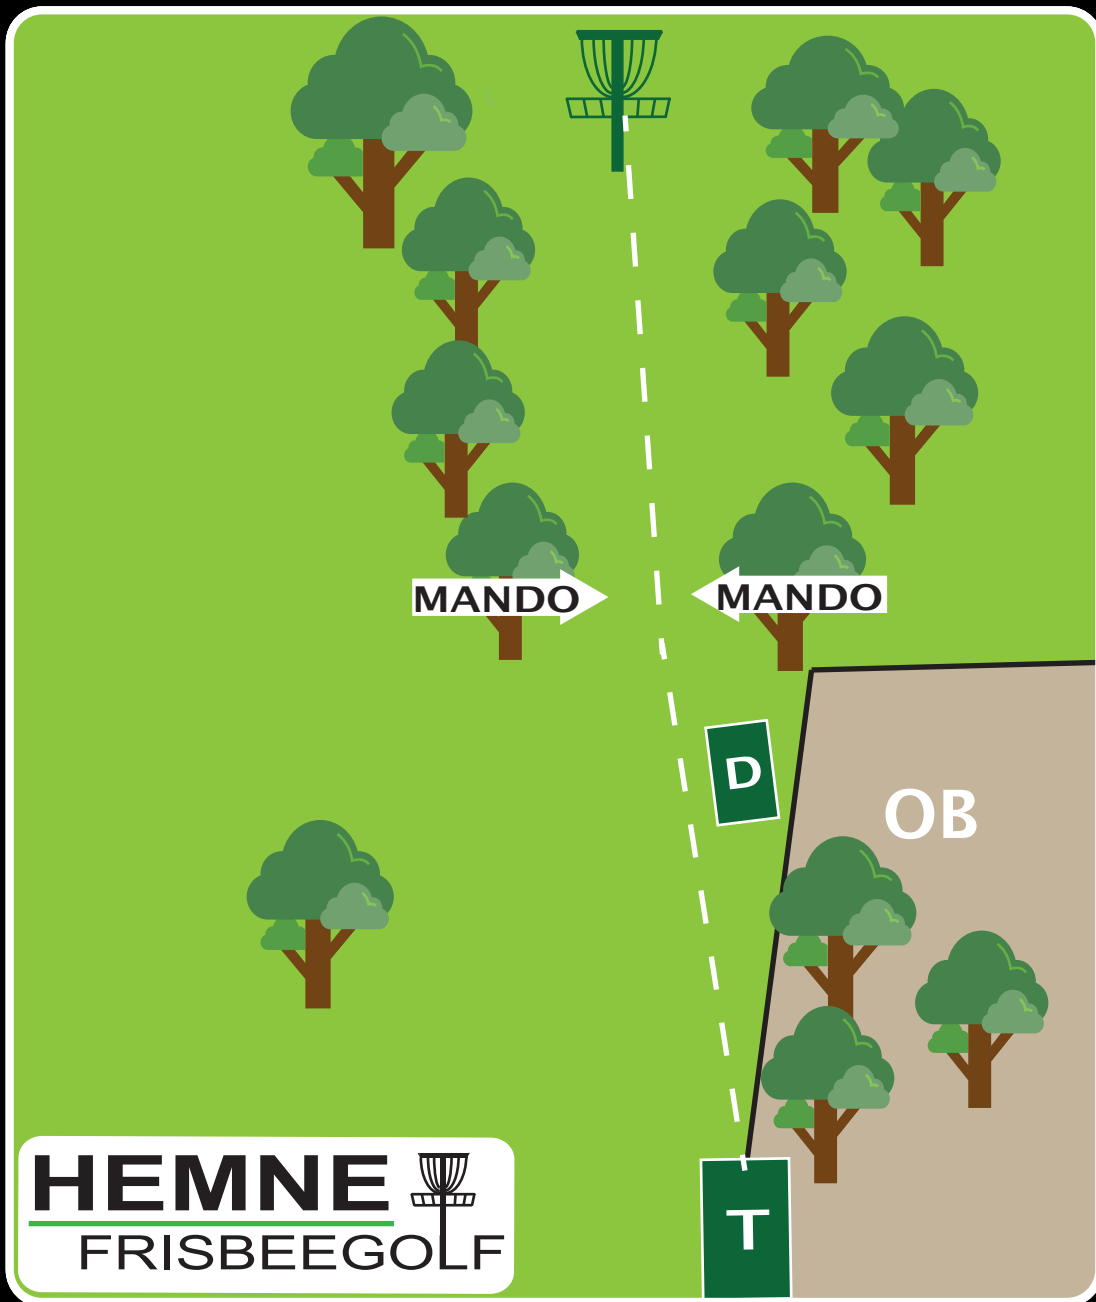

# 18

Ånesøyen  
Diskgolfpark  
Est. 2019

**PAR 4**

Lengde:  
**117 m**

Høyde:  
**-3 m**

**Hårråjakt**

**Info:** OB i markert område til høyre.  
Trippel mando markert. Kast fra  
droppsone ved bom på mando.