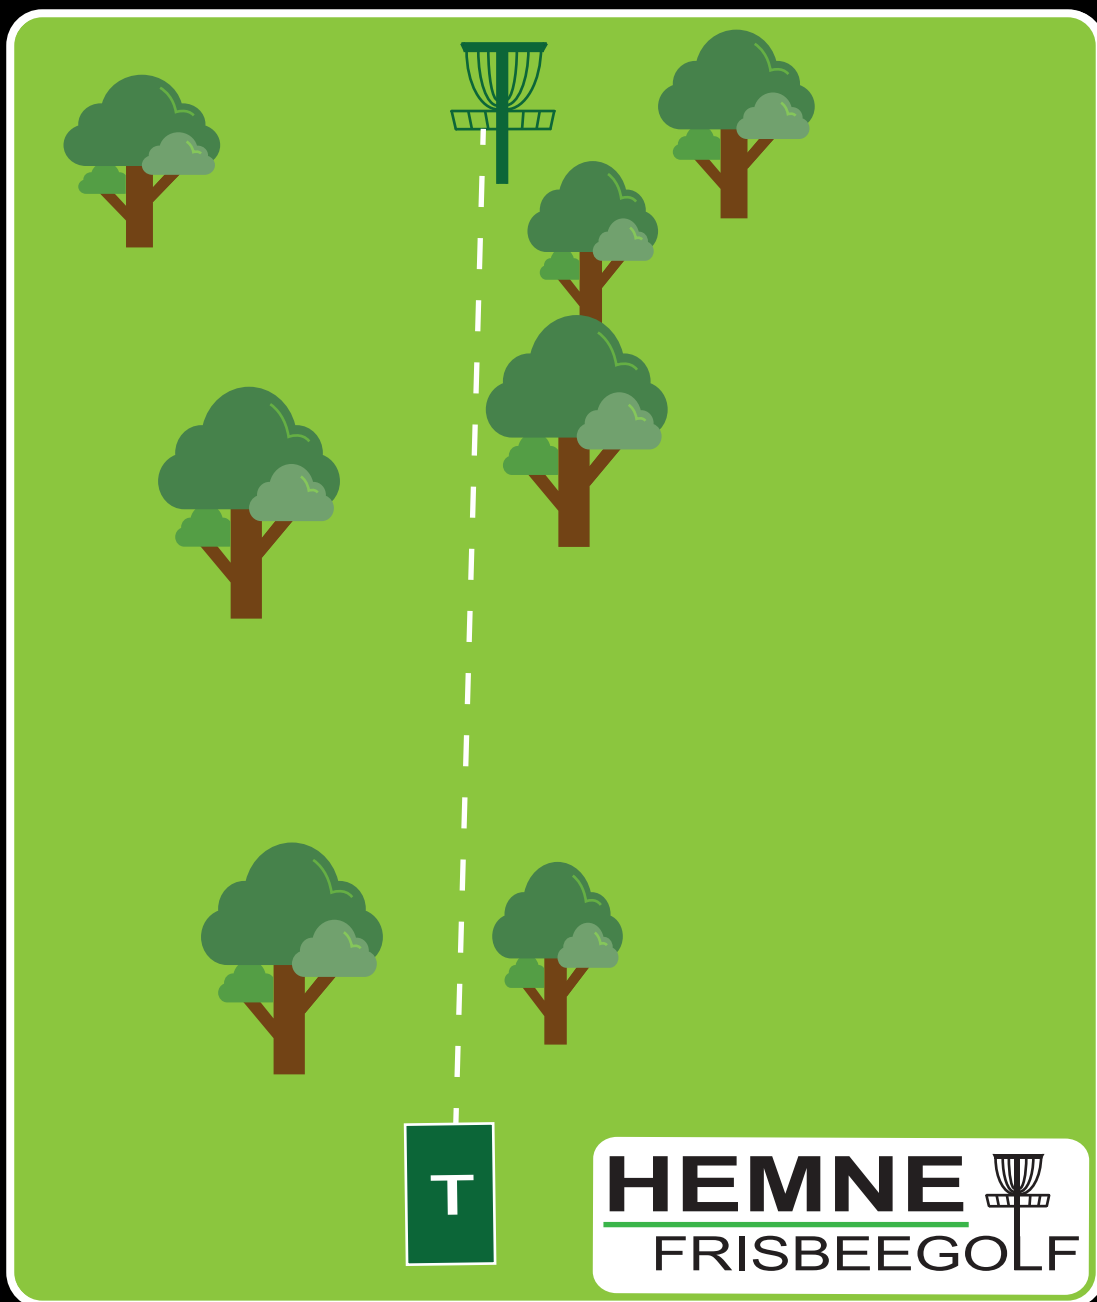

**HEMNE**   
FRISBEEGOLF

**Info:** "Blind" kurv. Kurven er markert med flagg