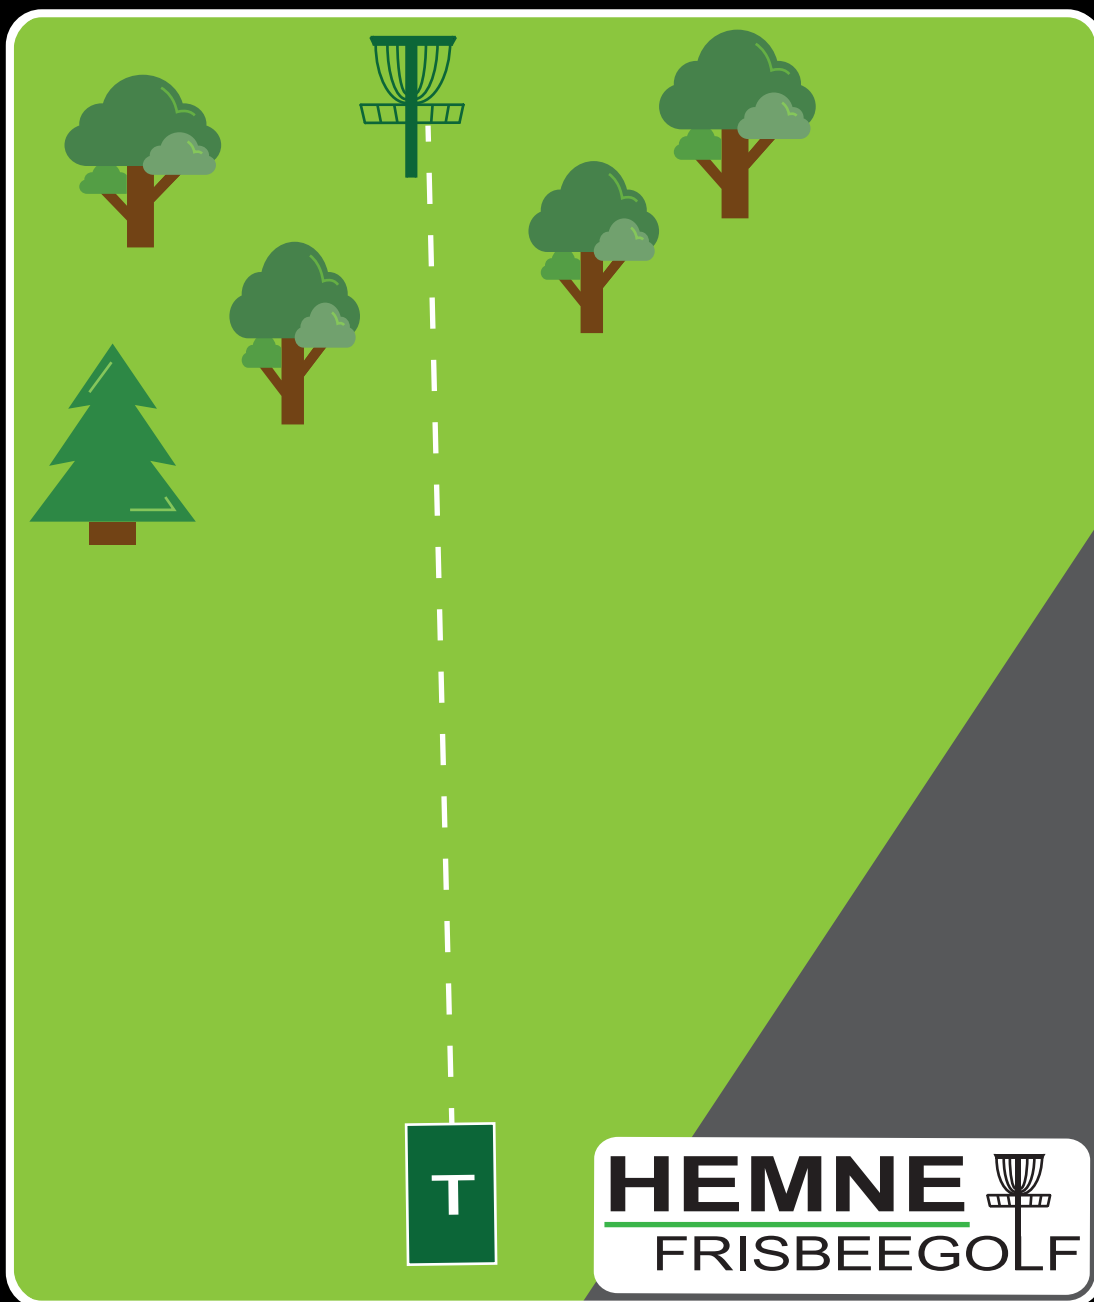

# 4

Ånesøyen  
Diskgolfpark  
Est. 2019

**PAR 3**

Lengde:

**68 m**

Høyde:

**+8 m**

**Hårråjakt**