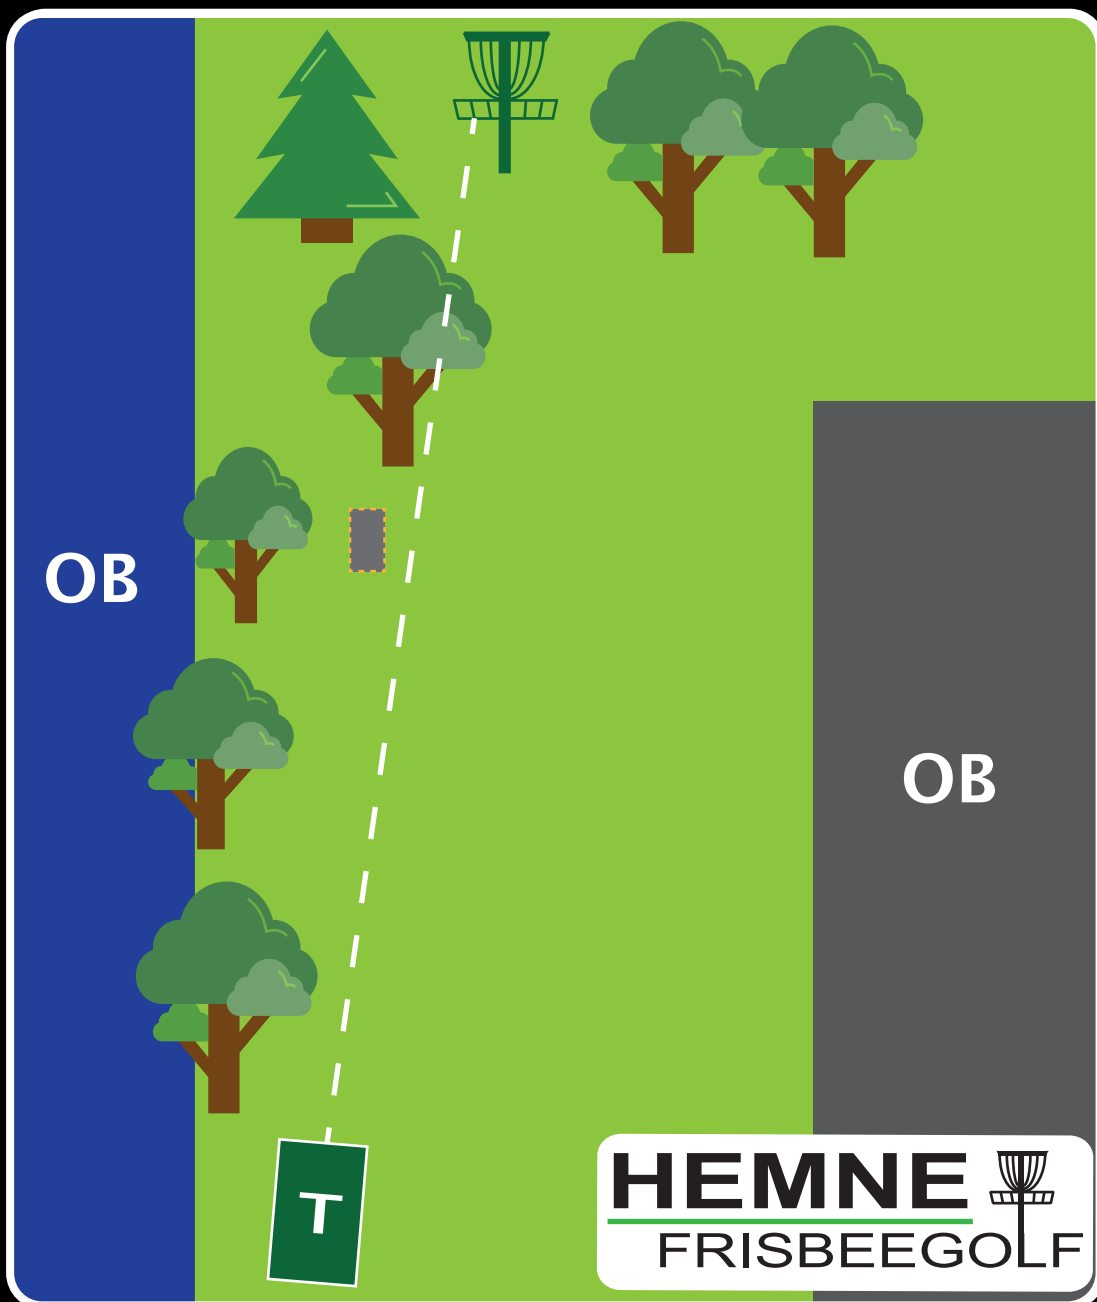

## Ånesøyen Diskgolfpark Est. 2019

**PAR 4**

Lengde:  
**175 m**

Høyde:  
**+10 m**

**Hårråjakt**

**Info:** OB elv og hustak. Casual relief: 1 m fra gapahuk.

**OBS:** Se om fiskere eller turgåere er i nærheten