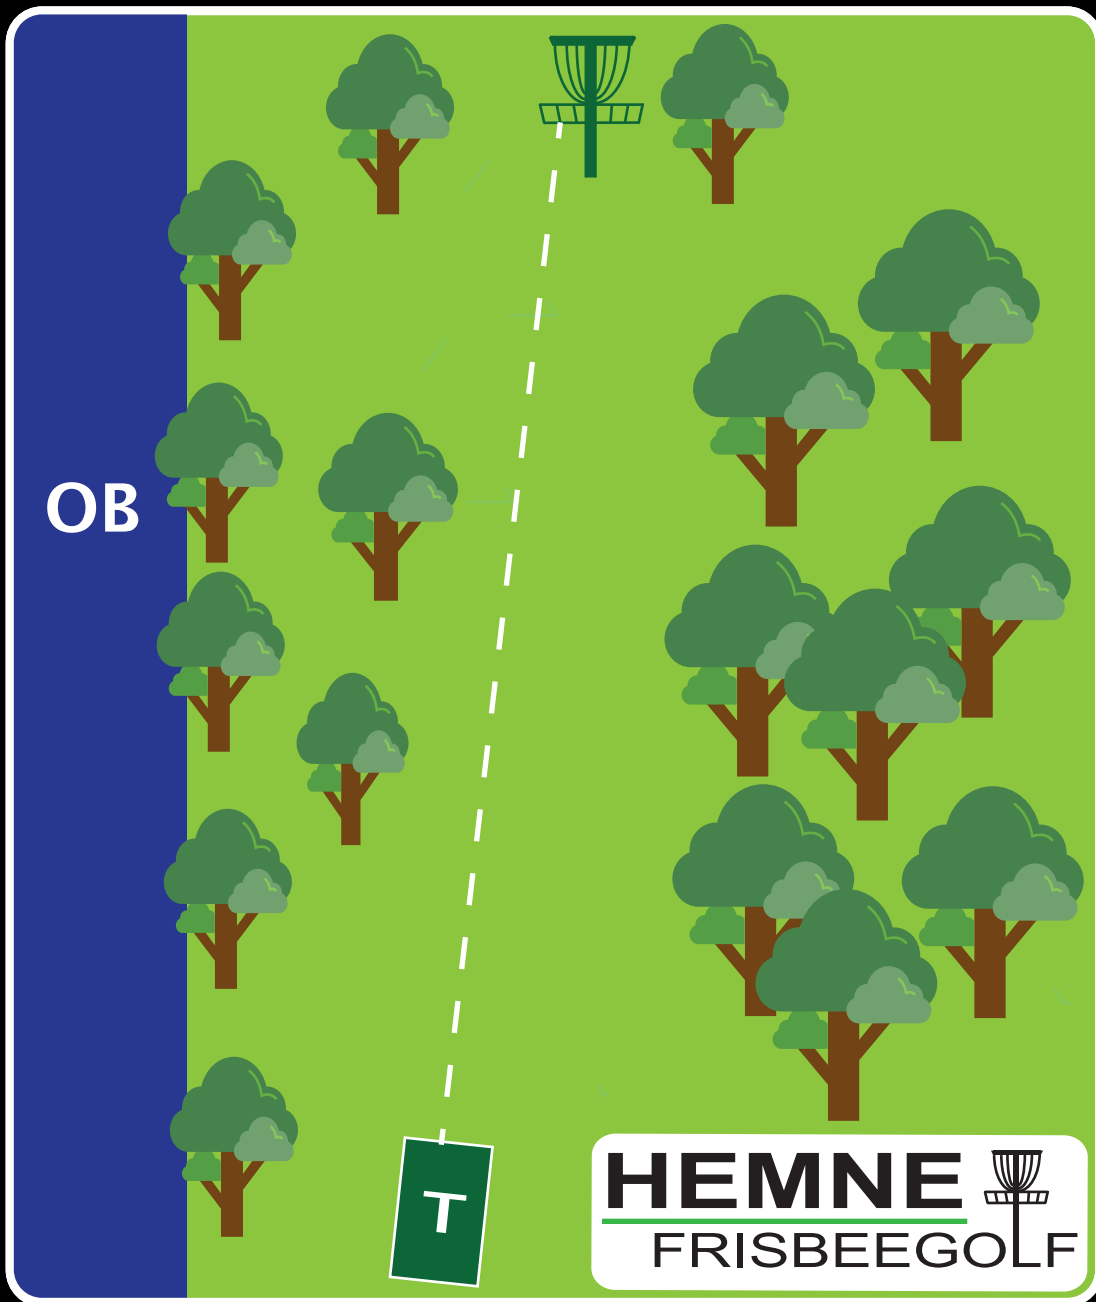

HEMNE
FRISBEEGOLF

Info: OB elv.