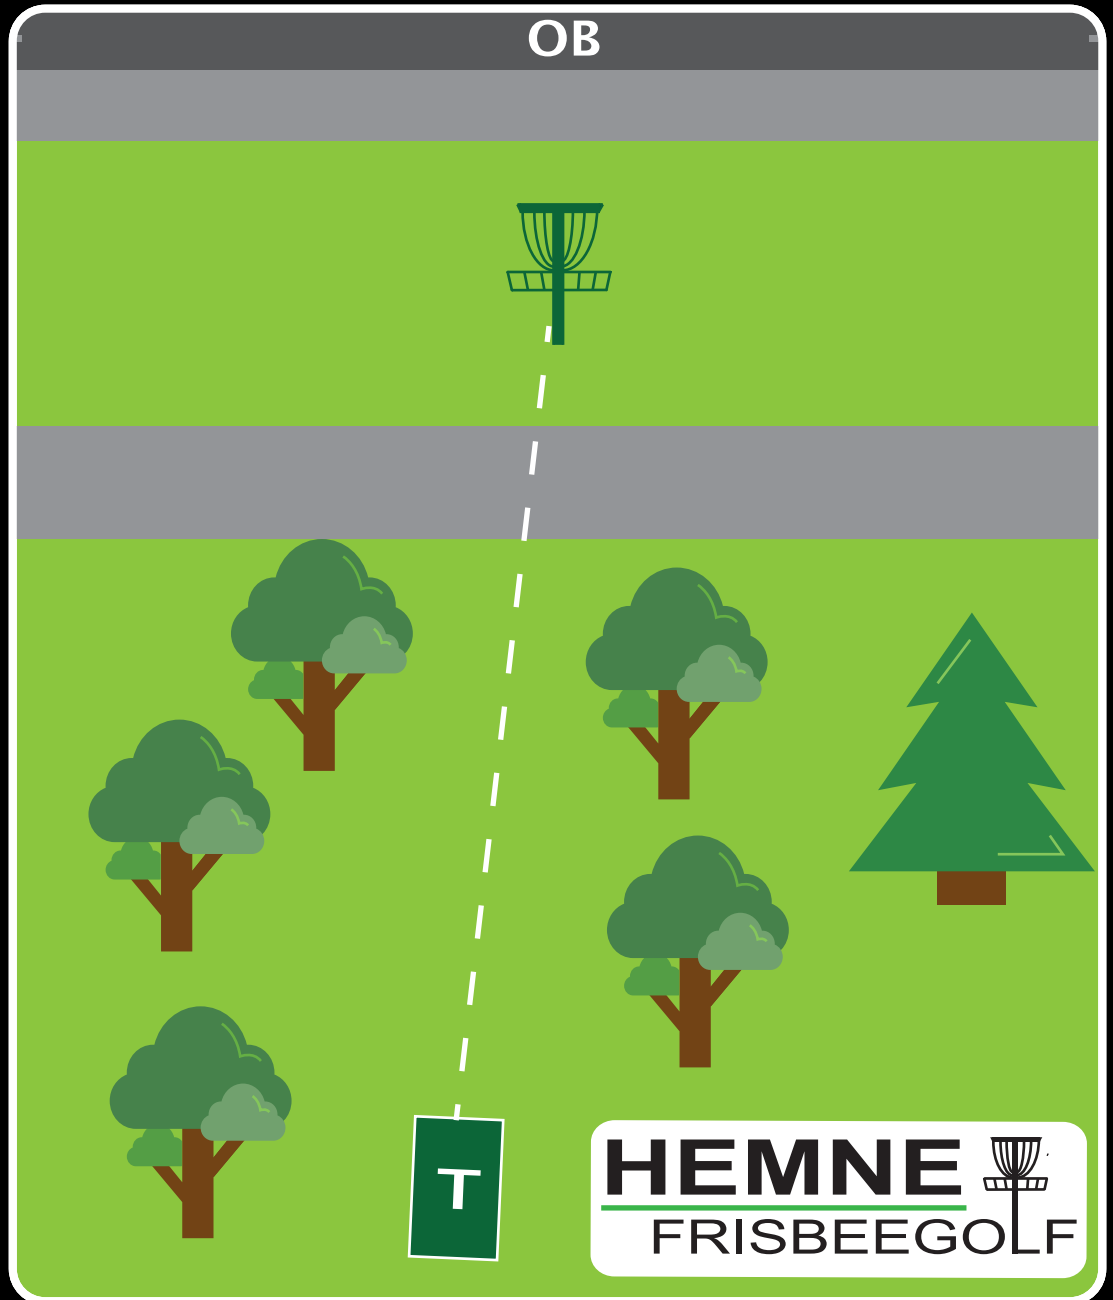

3

Ånesøyen  
Diskgolfpark  
Est. 2019

PAR 3

Lengde:

50 m

Høyde:

-9 m

Hårråjakt