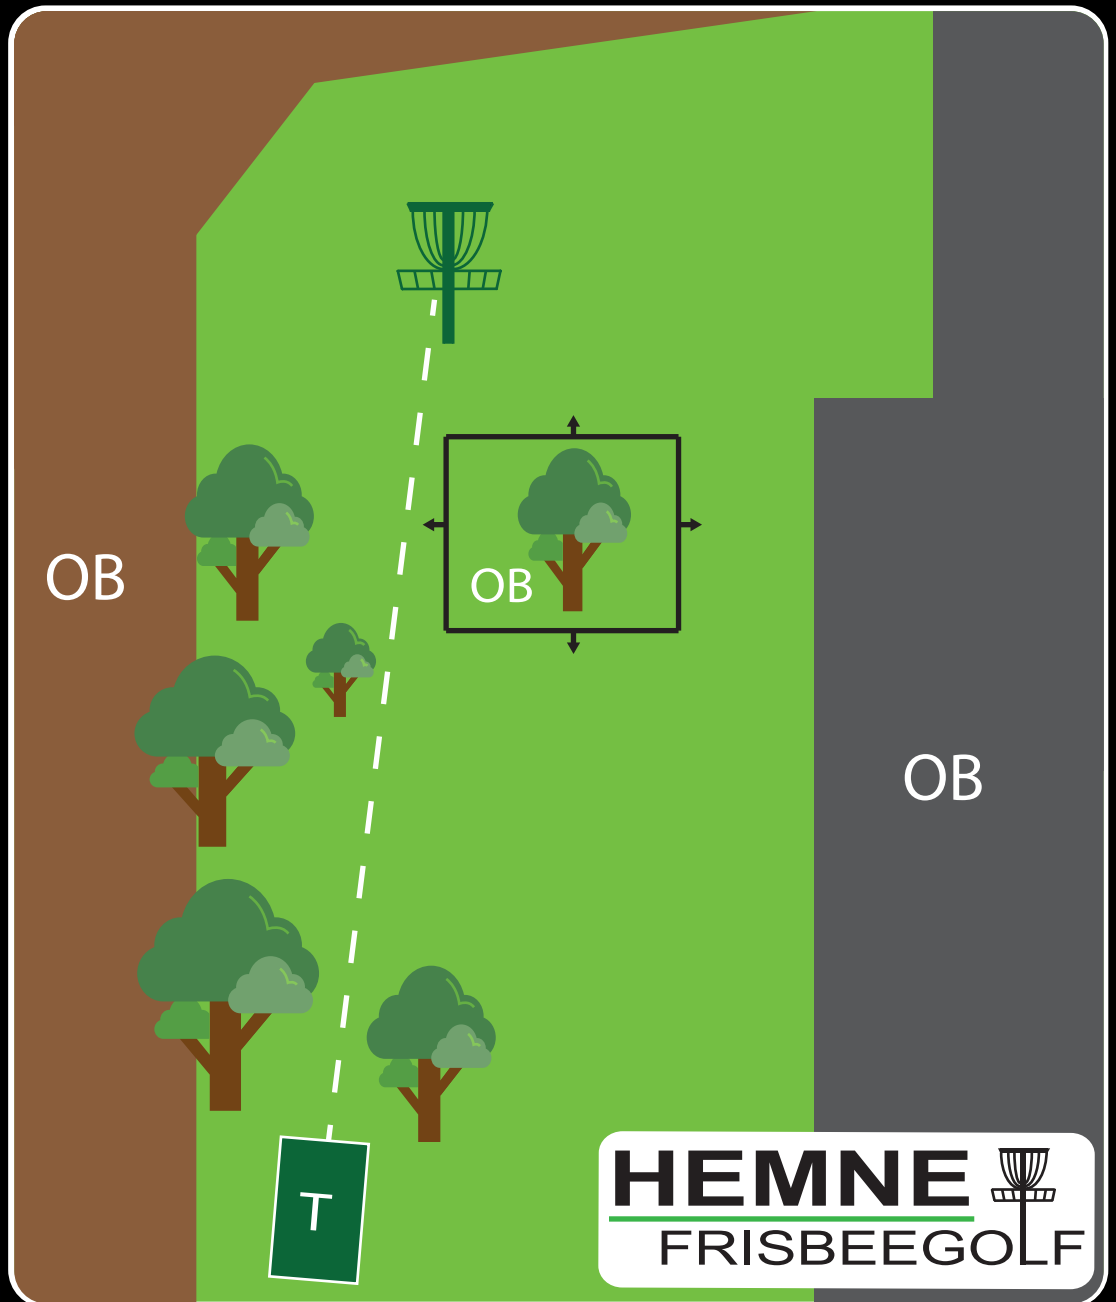

10

Ånesøyen
Diskgolfpark
Est. 2019

PAR 3

Lengde:
85 m

Høyde:
0 m

HEMNE
FRISBEEGOLF

Info: OB venstre og bak gjerde. OB innenfor markert øy og på asfalt

11