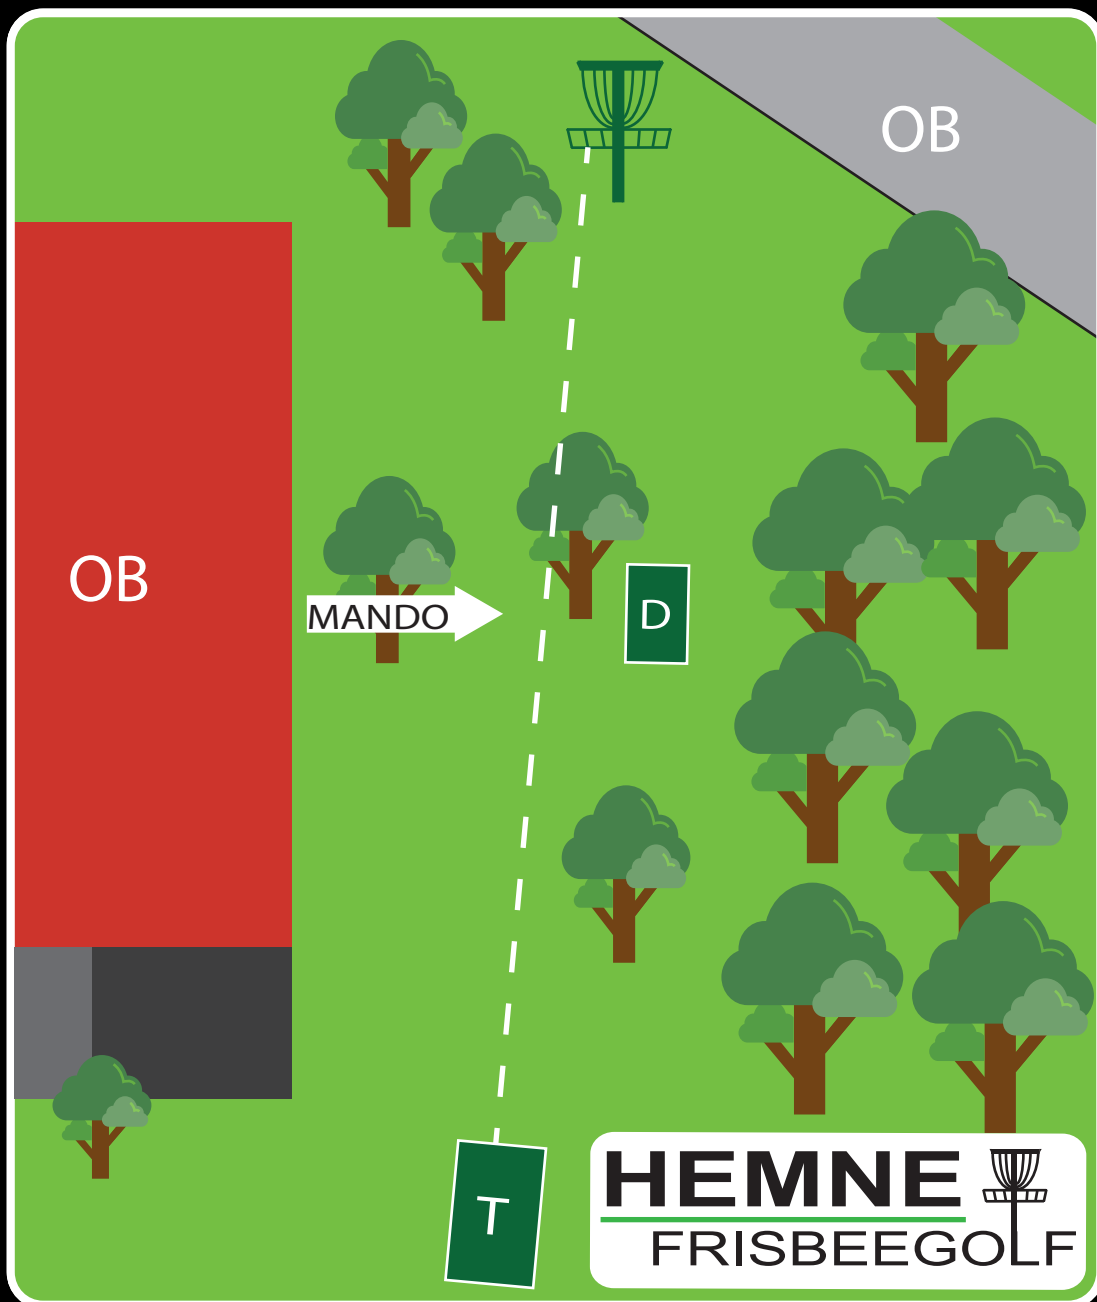

1

Ånesøyen Diskgolfpark Est. 2019

PAR 3

Lengde:

68 m

Høyde:

0 m

OB

MANDO →

D

OB

Info: OB på og over sti. OB tennisbane og hustak.
Enkel mando markert. Kast fra droppsone
ved bom på mando.

2

Ånesøyen
Diskgolfpark
Est. 2019

PAR 3

Lengde: