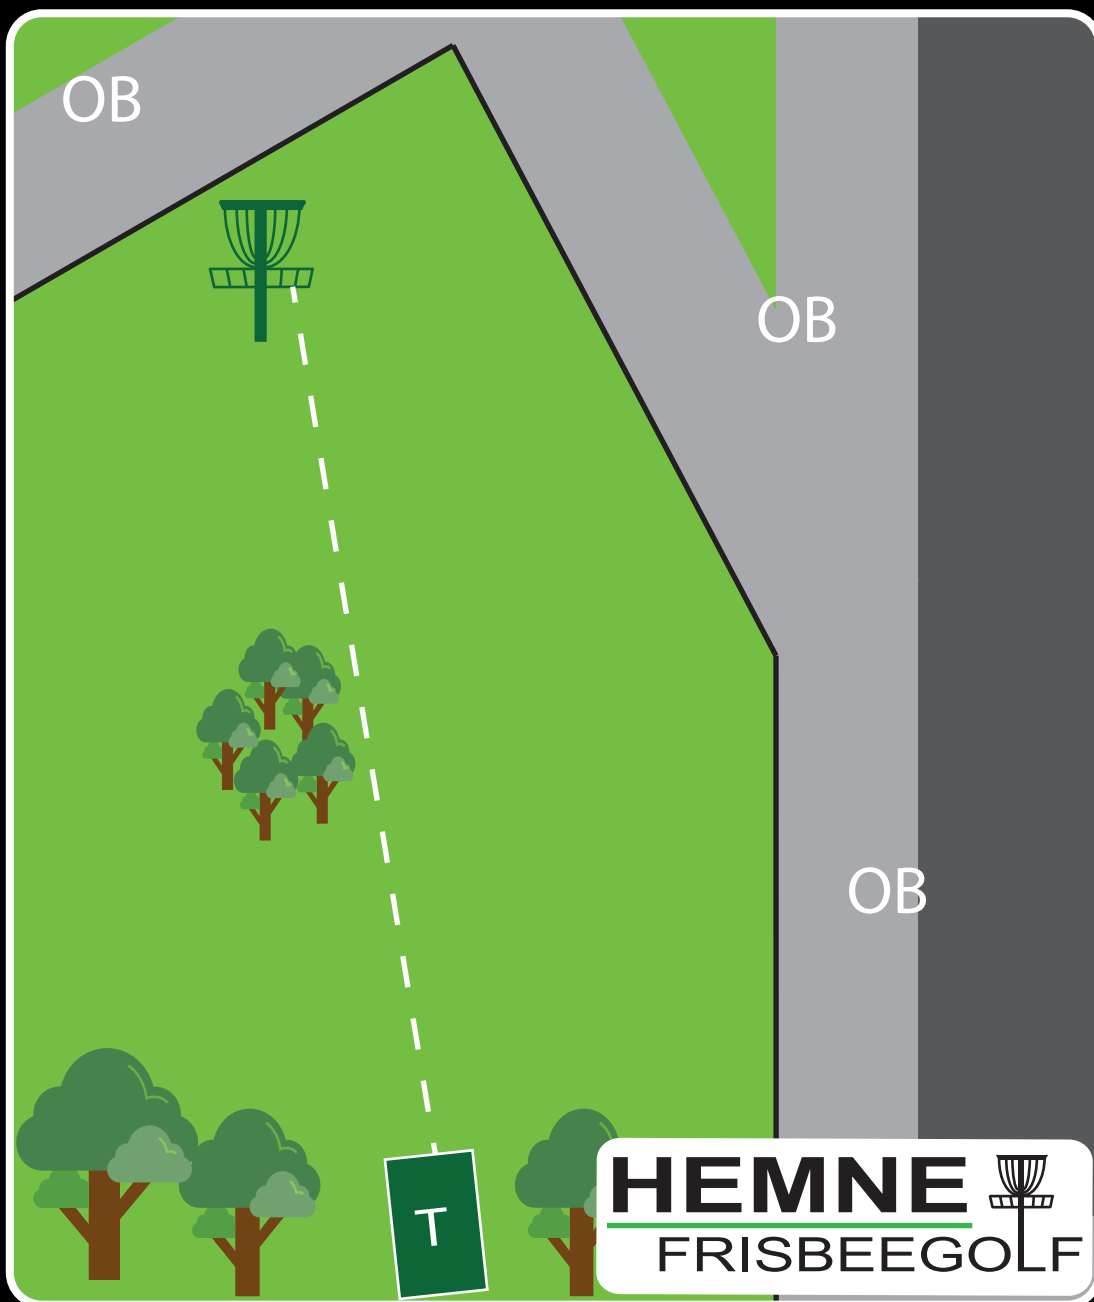

Ånesøyen
Diskgolfpark
Est. 2019

PAR 3

Lengde:

46 m

Høyde:

+3 m

Info: "Blind" kurv. Kurven er markert med flagg

16

Ånesøyen
Diskgolfpark
Est. 2019

PAR 3

Lengde:
116 m

Høyde:
+1 m

Info: OB på og over grusvei bak kurv. OB på vei ned mot hall, tak og grus ved hall.

OBS: Se at det ikke kommer biler eller folk på veien

17

Ånesøyen Diskgolfpark Est. 2019