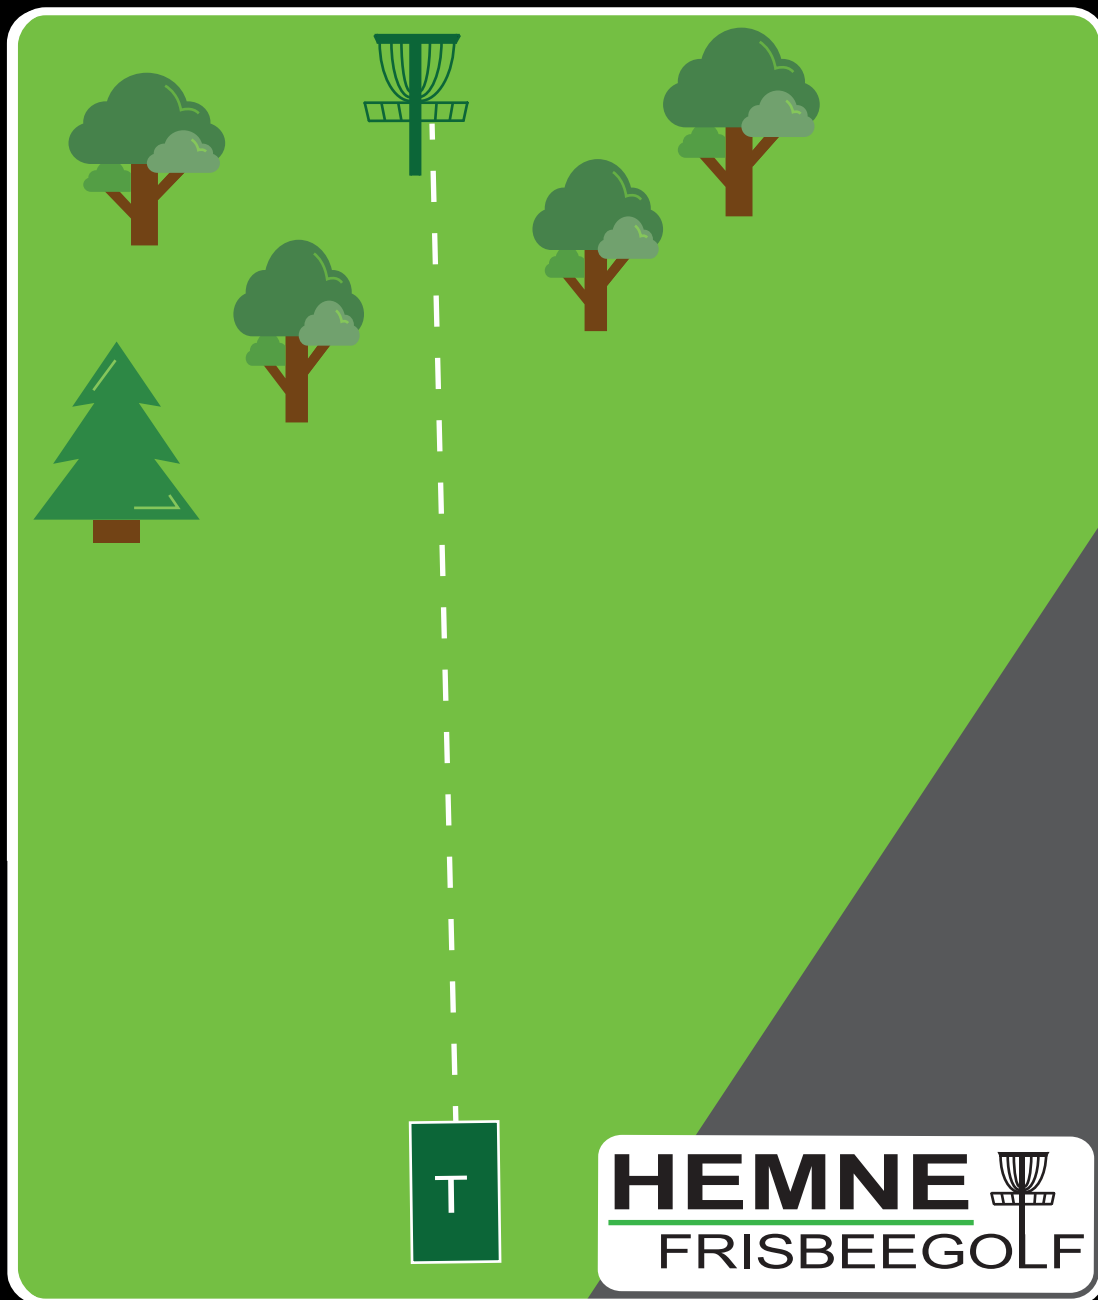

HEMNE
FRISBEEGOLF

Info: Ikke kast før evt. spillere på utkast 15
har kastet.