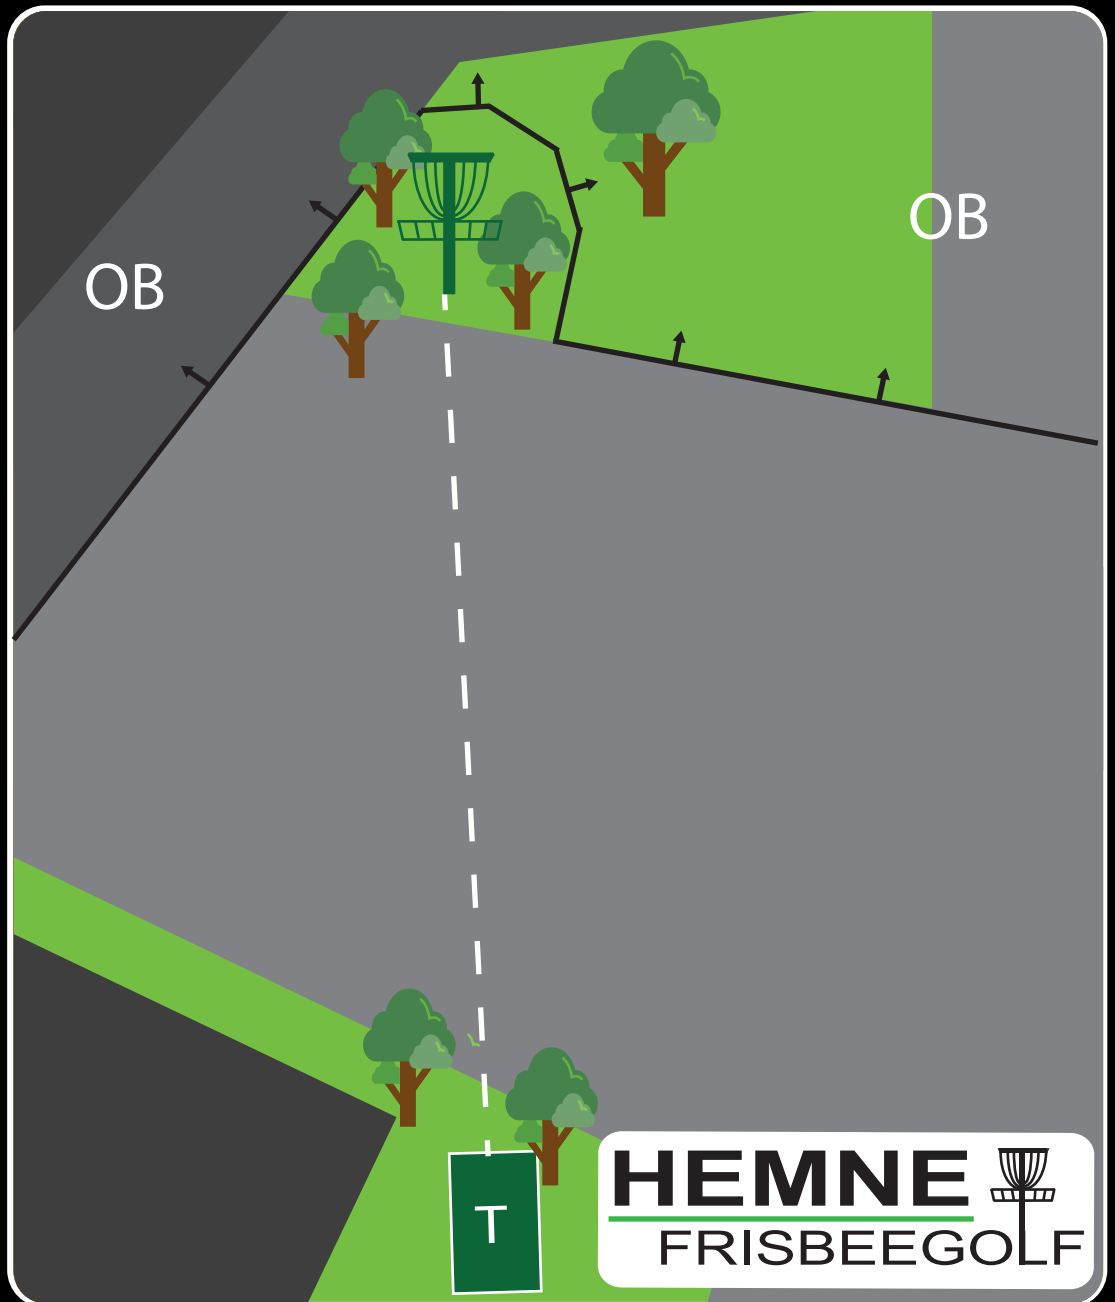

OB

OB

T

HEMNE
FRISBEEGOLF