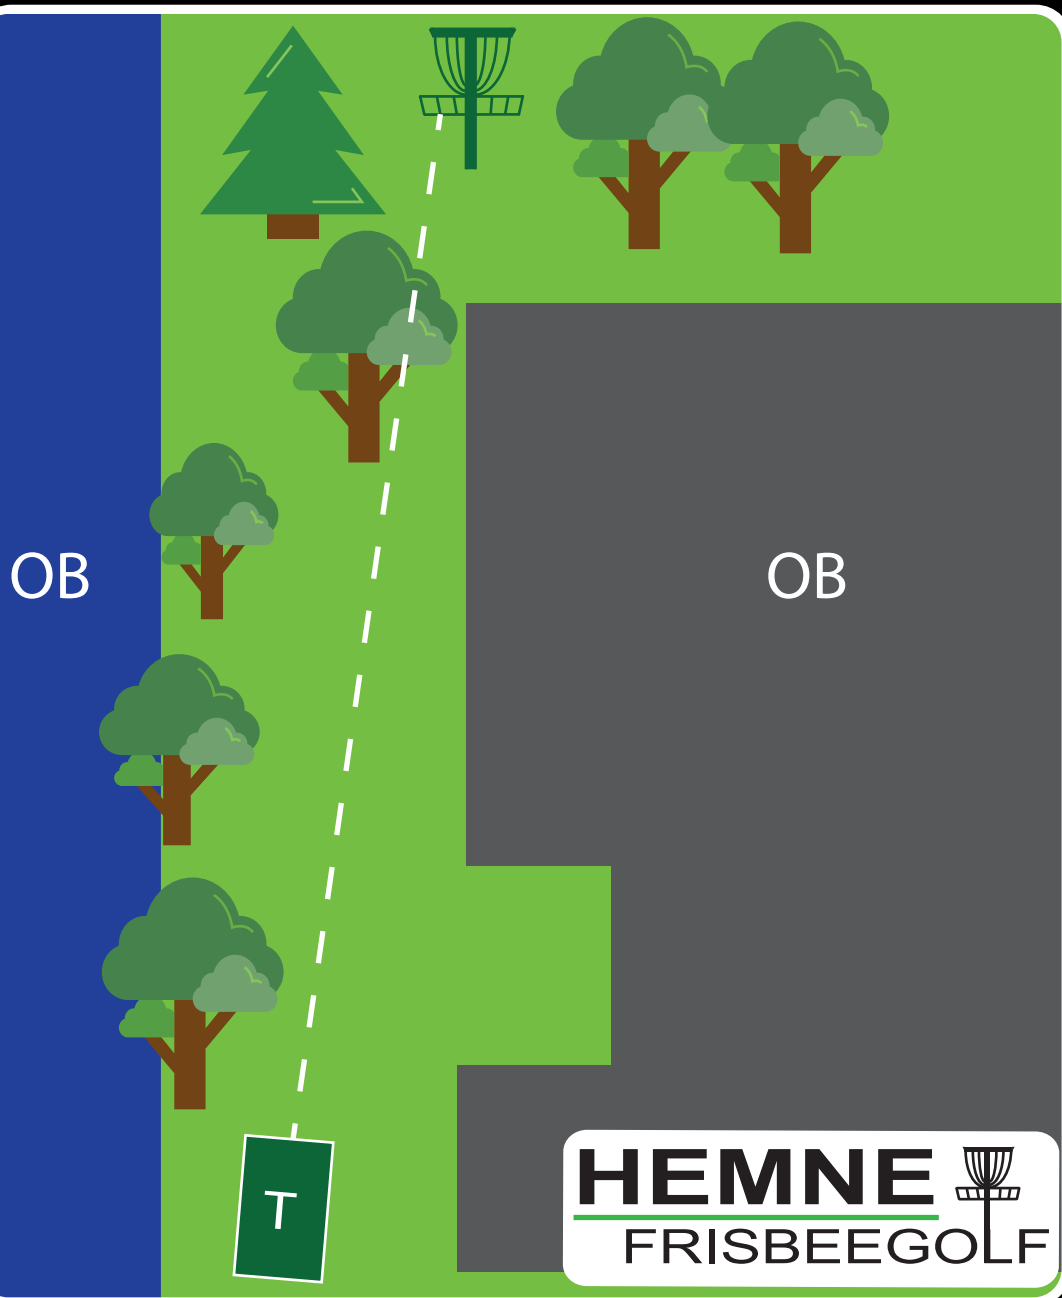

Ånesøyen
Diskgolfpark
Est. 2019

PAR 5

Lengde:

255 m

Høyde:

+10 m

Info: OB elv og hustak.

OBS: Se om fiskere eller turgåere er i nærheten.
Sjekk at ingen er rundt hjørnet på hallen.