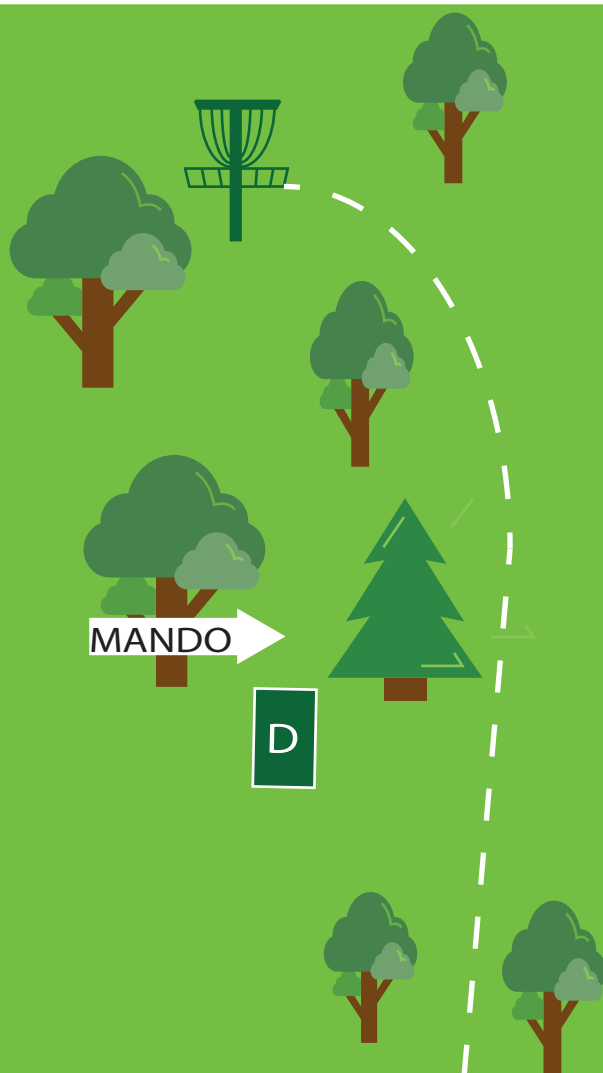

3

Ånesøyen
Diskgolfpark
Est. 2019

PAR 3

Lengde:

62 m

Høyde:

-3 m

OB

HEMNE
FRISBEEGOLF

Info: OB på tennisbane. Mando til høyre for markert tre. Kast fra droppsone ved bom på mando.