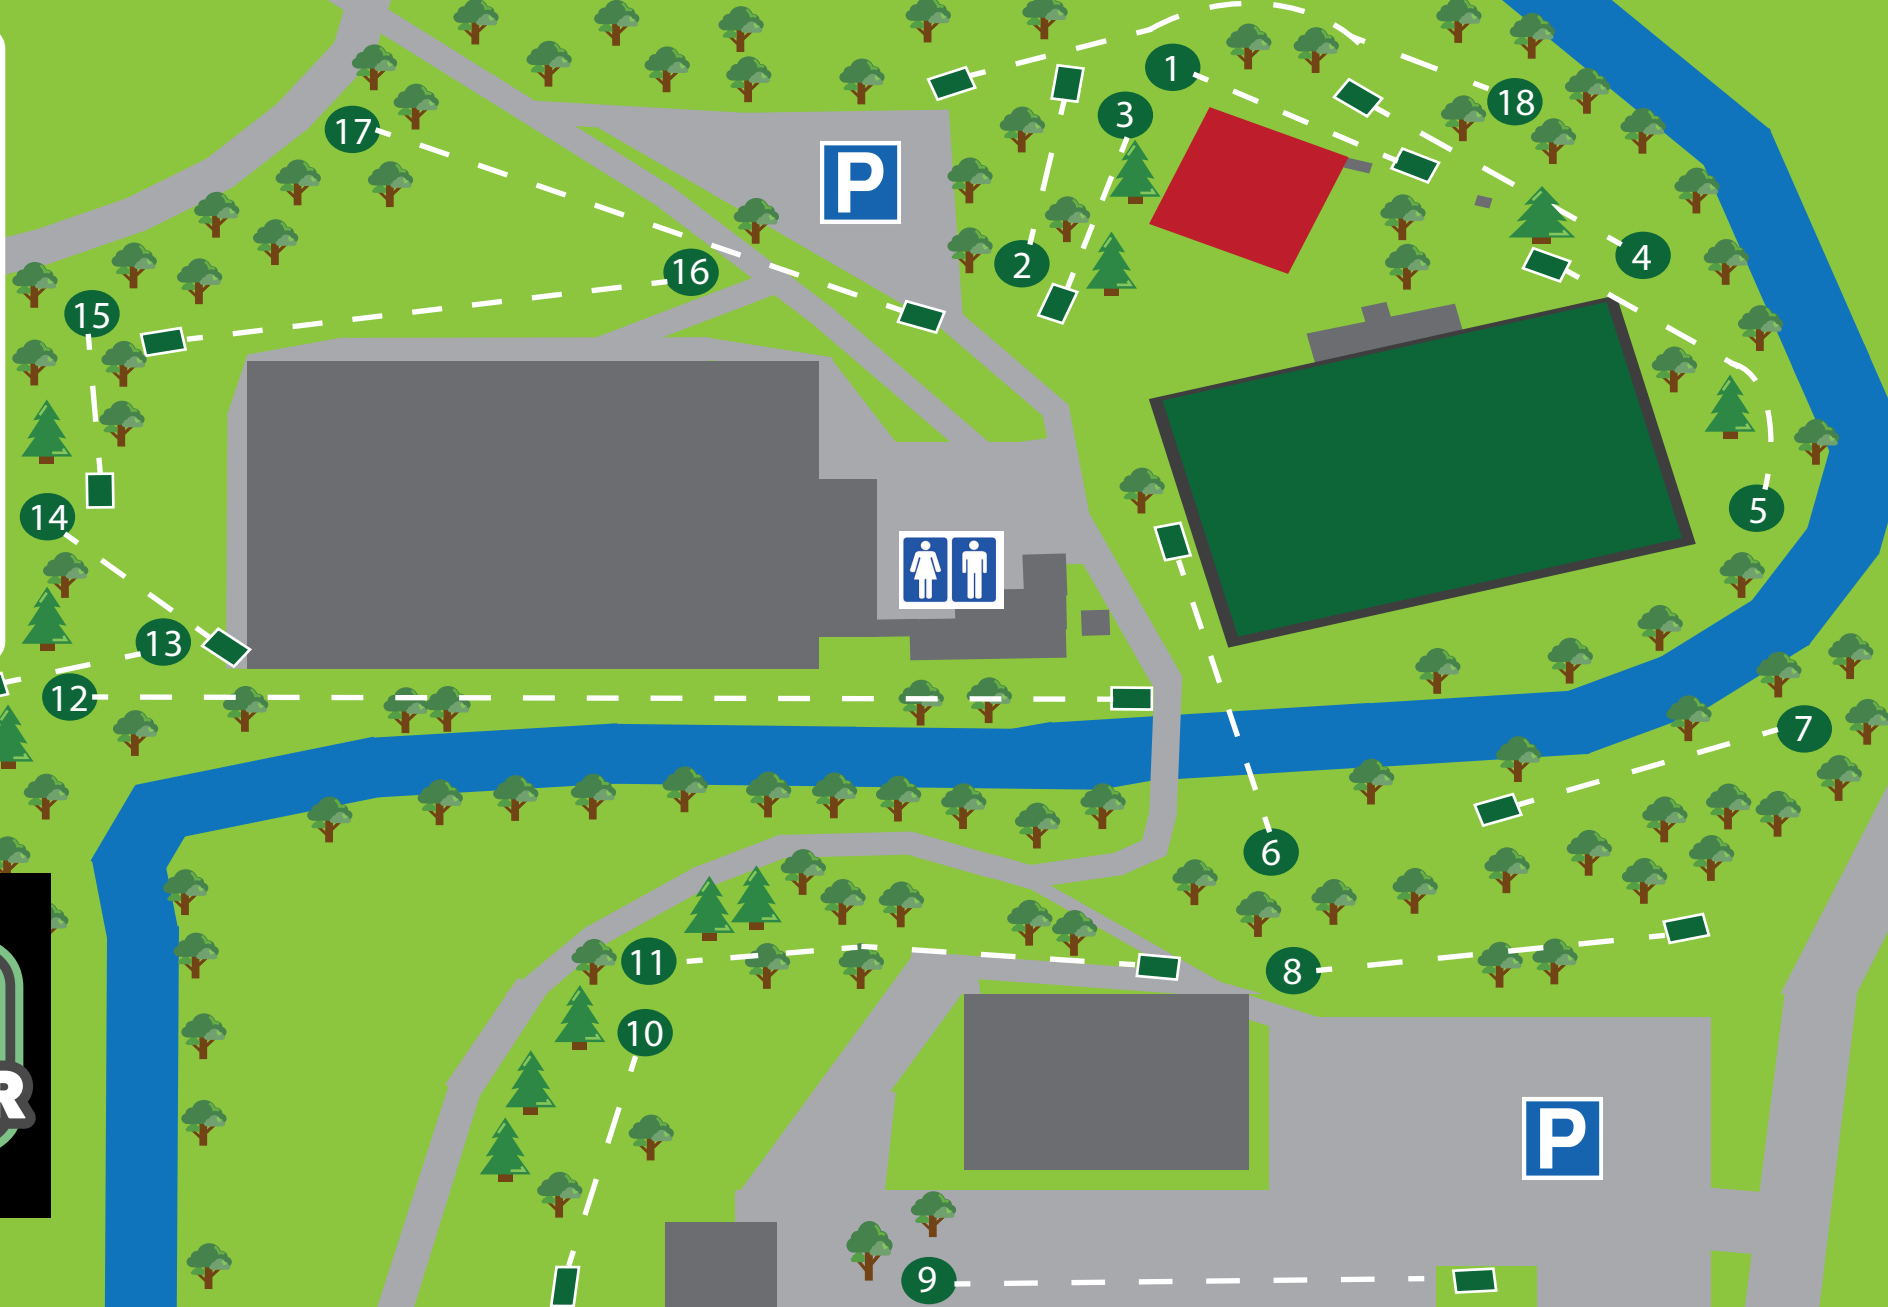

Ånesøyen
Diskgolfpark
er sponset av:

Hull	1	2	3	4	5	6	7	8	9	UT	10	11	12	13	14	15	16	17	18	INN	TOTALT
Par	3	3	3	3	3	3	3	3	3	27	3	4	5	3	3	3	3	4	4	32	59
Lengde (m)	68	57	62	76	90	95	68	87	69	672	85	117	255	50	68	46	116	140	130	1007	1679
Høyde (m)	0	+4	-3	+1	0	+2	+2	-2	+1	+5	0	-3	+10	-9	+8	+3	+1	+1	-1	+10	+15