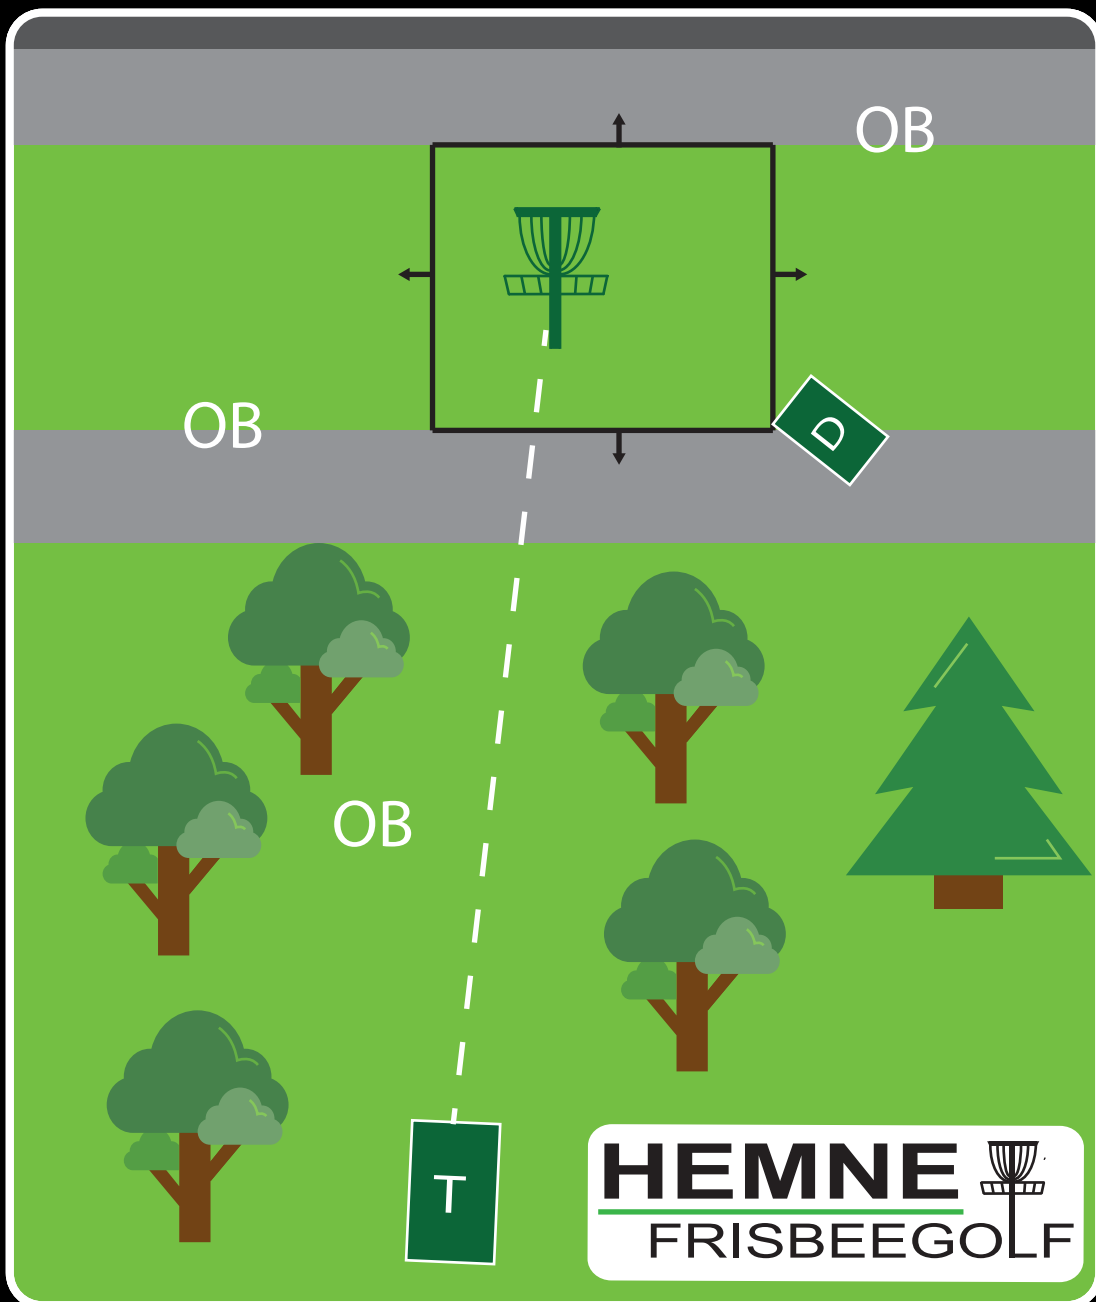

13

Ånesøyen
Diskgolfpark
Est. 2019

PAR 3

Lengde:
50 m

Høyde:
-9 m

Info: "Øyhull". Alt utenfor markert øy er OB.
Ved OB fra utkast, gå til droppsone.

14

Ånesøyen
Diskgolfpark
Est. 2019