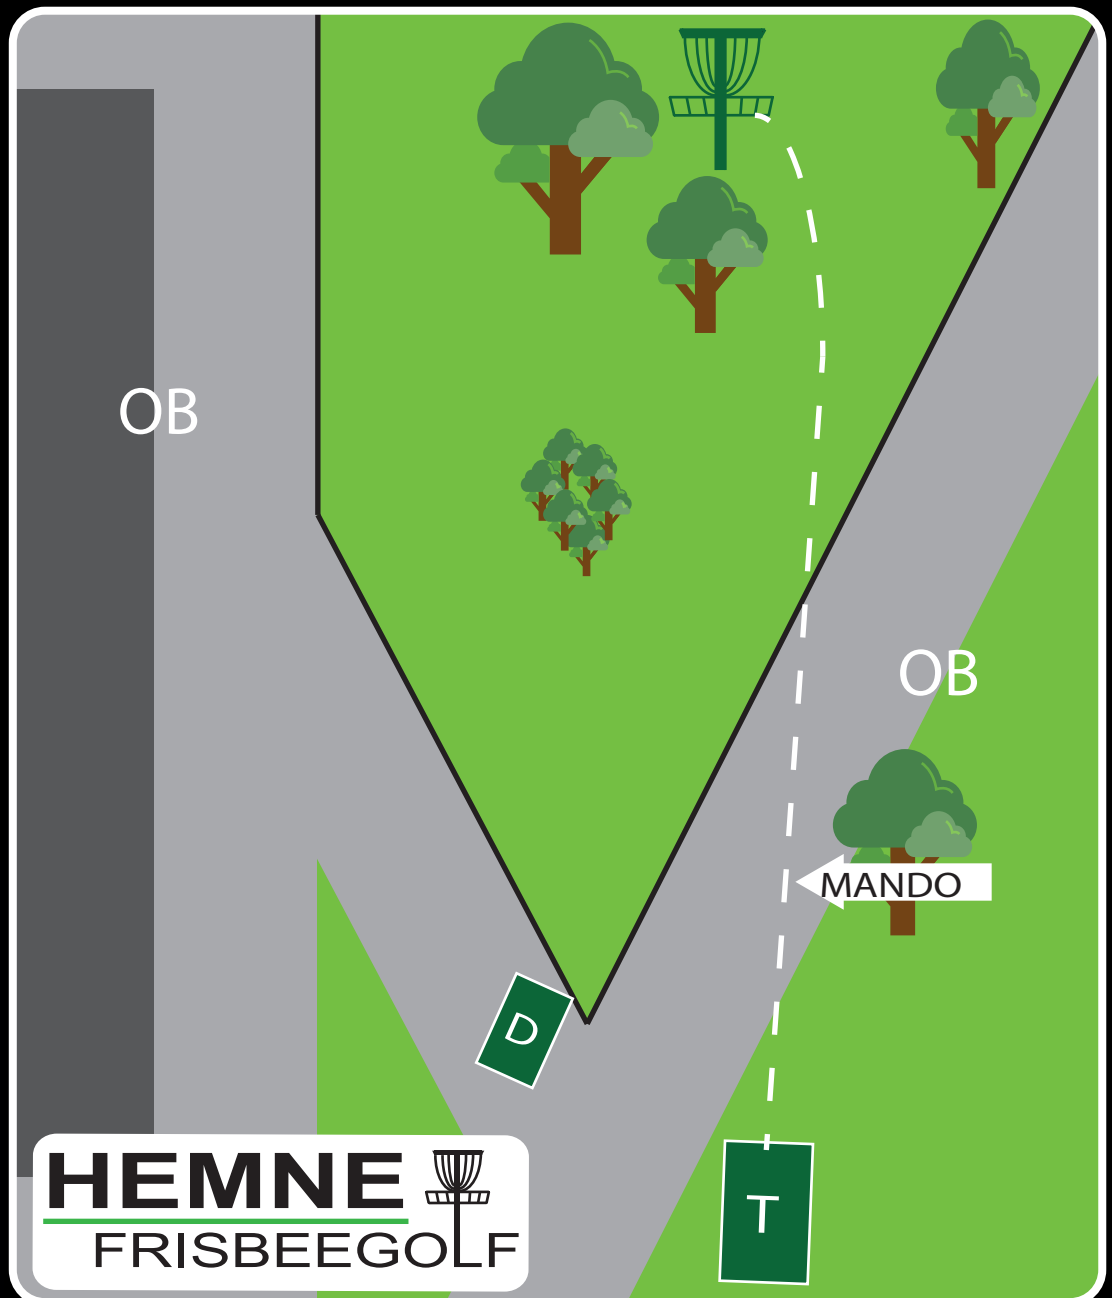

MANDO →

D

OB

Info: OB på og over sti. OB tennisbane og hustak.
Enkel mando markert. Kast fra droppsone
ved bom på mando.

2

Ånesøyen
Diskgolfpark
Est. 2019

PAR 3

Lengde:

Ånesøyen
Diskgolfpark
Est. 2019

PAR 3

Lengde:
116 m

Høyde:
+1 m

Info: OB på og over grusvei bak kurv. OB på vei ned mot hall, tak og grus ved hall.

OBS: Se at det ikke kommer biler eller folk på veien

17

Ånesøyen Diskgolfpark Est. 2019

PAR 4

Lengde:
140 m

Høyde:
+1 m

HEMNE
FRISBEEGOLF

Info: OB på vei og til høyre for vei. OB på vei ned mot hall, tak og grus ved hall. Mando til venstre for markert tre. Kast fra droppsone ved bom på mando. Valgfri dropp fra droppsone ved OB fra utkast.
OBS: Se at det ikke kommer biler eller folk på veien