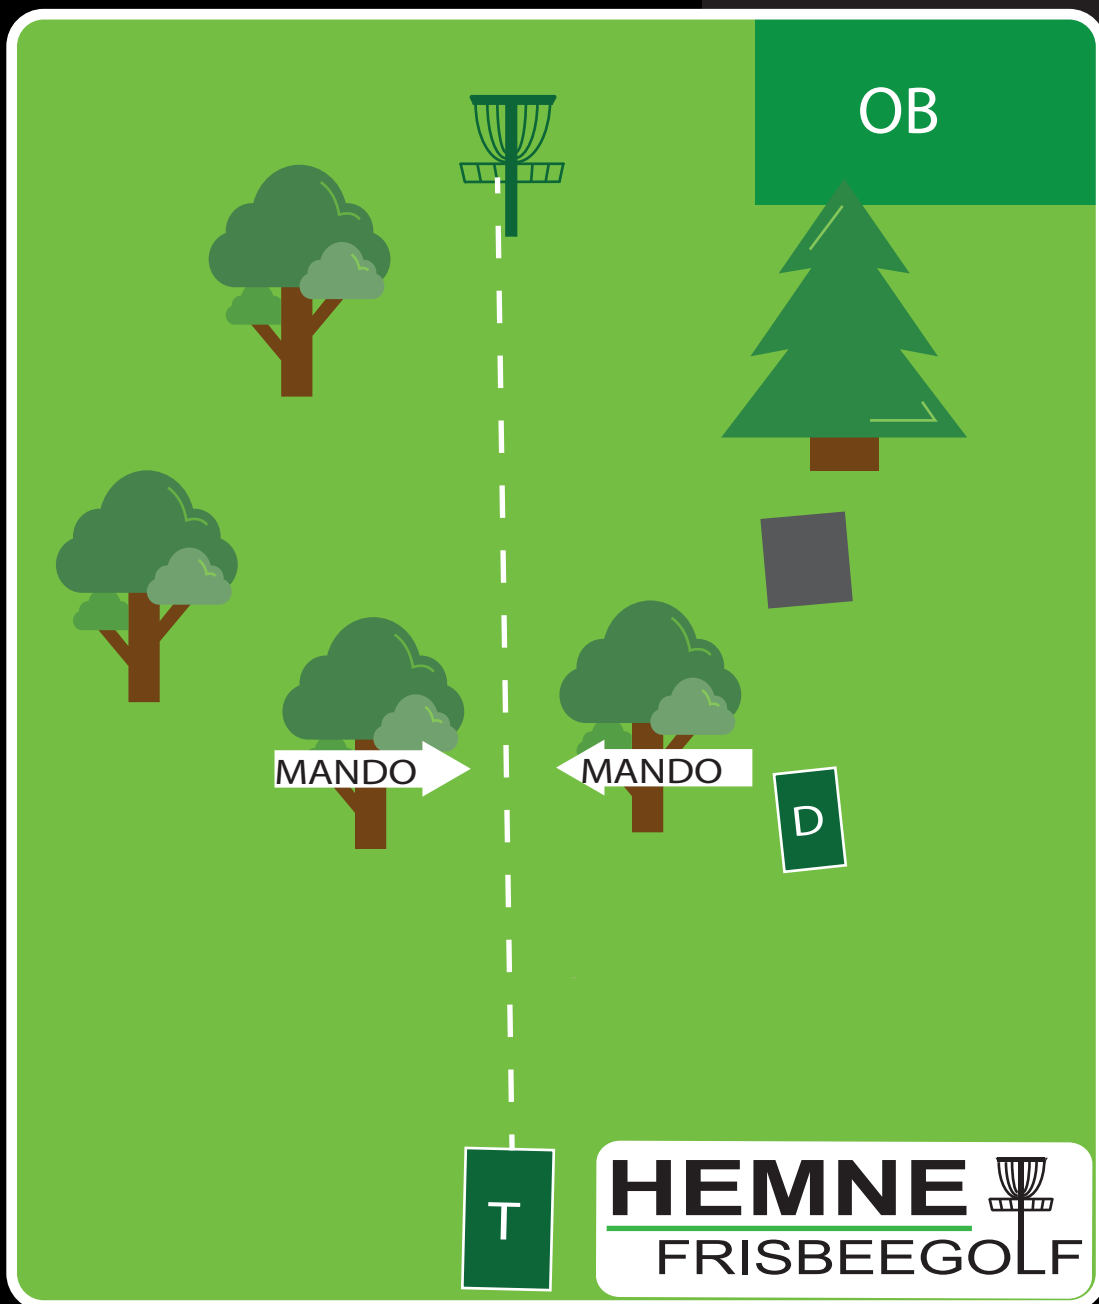

Info: OB på elv og nedenfor mur til kunstgress.
Dobbel-mando. Kast fra droppsone
ved bom på mando.