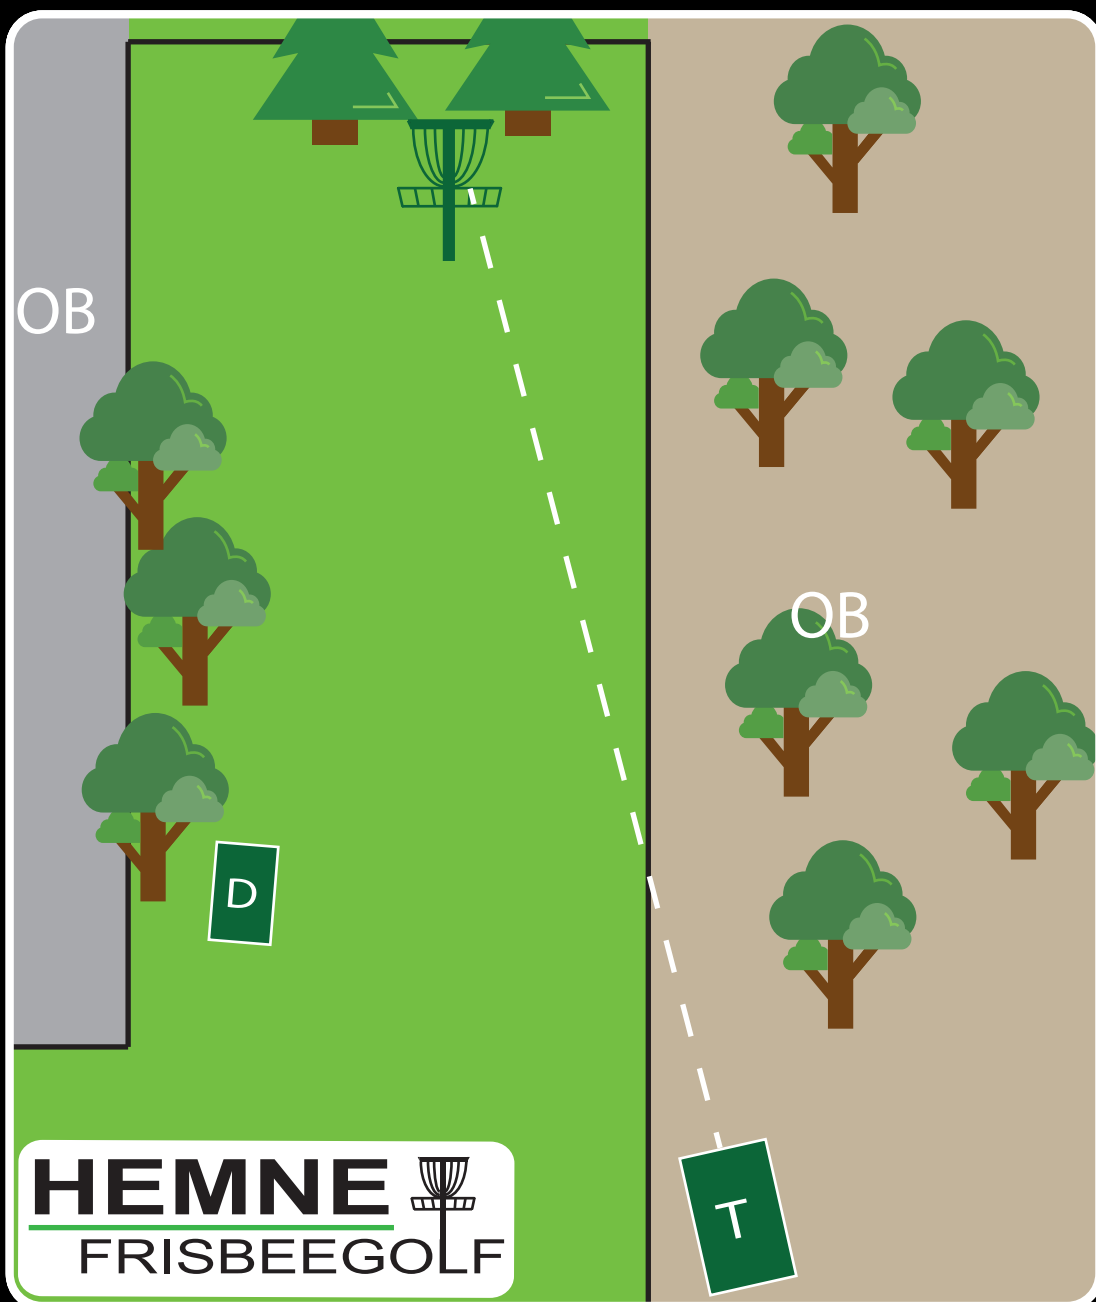

+2 m

OB

HEMNE 
FRISBEEGOLF

Info: OB elv.

8

Ånesøyen
Diskgolfpark
Est. 2019

PAR 3

Lengde:

87 m

Høyde:

-2 m

Info: OB asfalt, til høyre og bak plen.

Ved OB fra utkast, kast fra droppsone.

OBS: Ikke kast om det er fare for å treffe biler eller folk

9

Ånesøyen
Diskgolfpark
Est. 2019