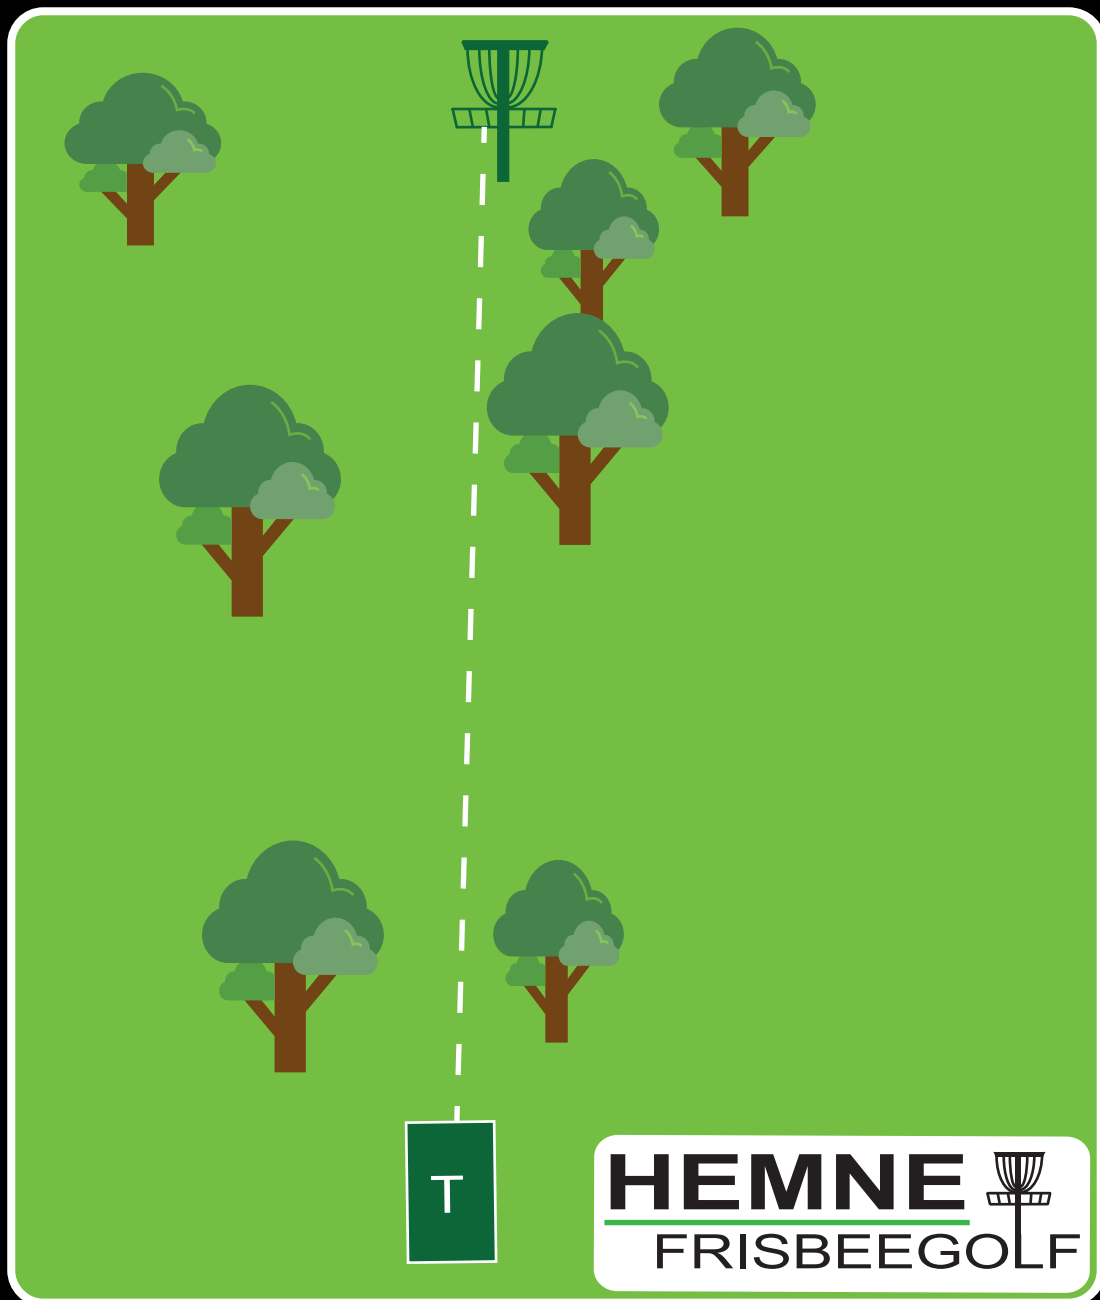

Ånesøyen
Diskgolfpark
Est. 2019

PAR 3

Lengde:

46 m

Høyde:

+3 m

Info: "Blind" kurv. Kurven er markert med flagg

16