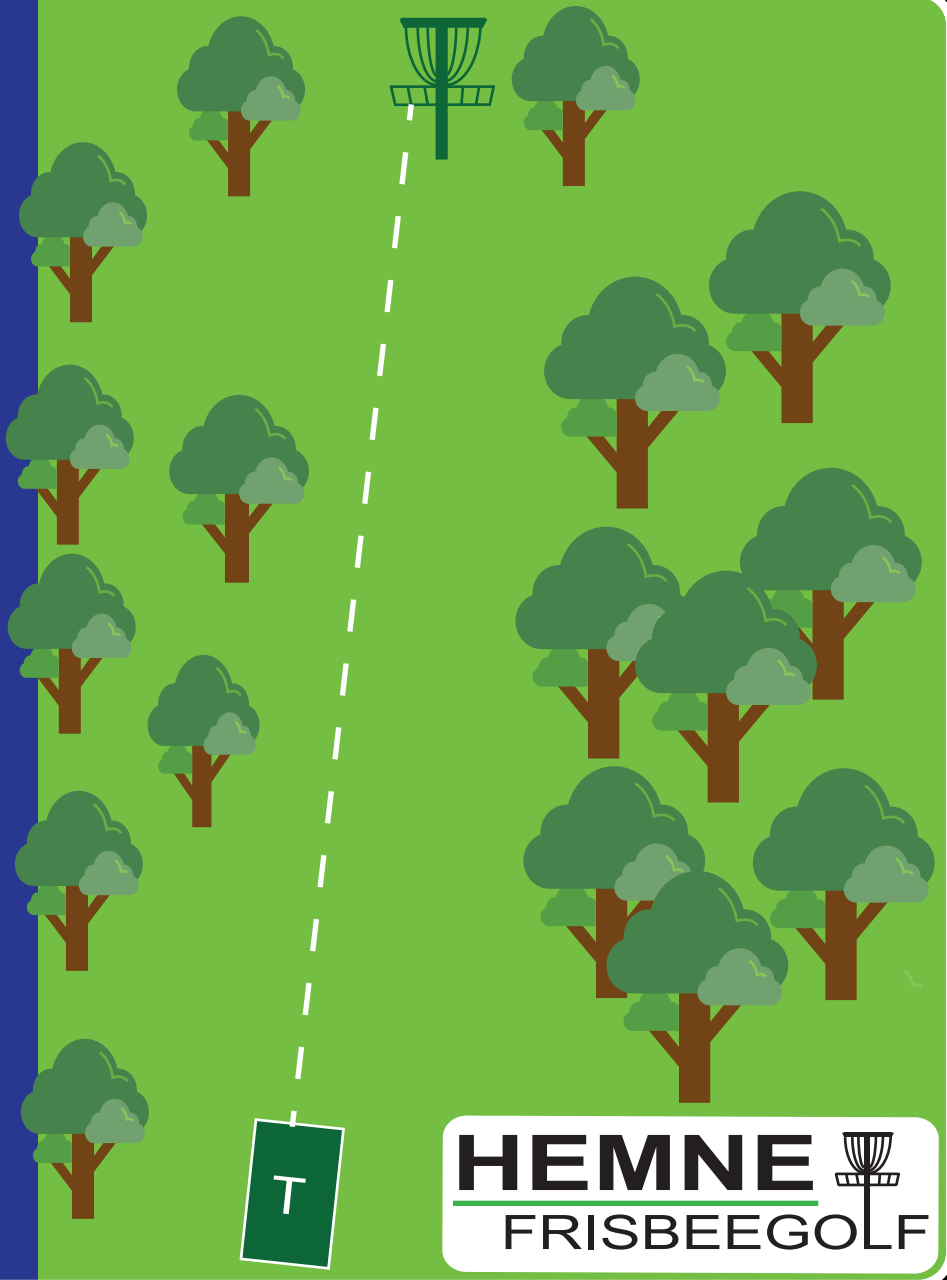

Ånesøyen
Diskgolfpark
Est. 2019

PAR 3

Lengde:

68 m

Høyde:

+2 m

OB