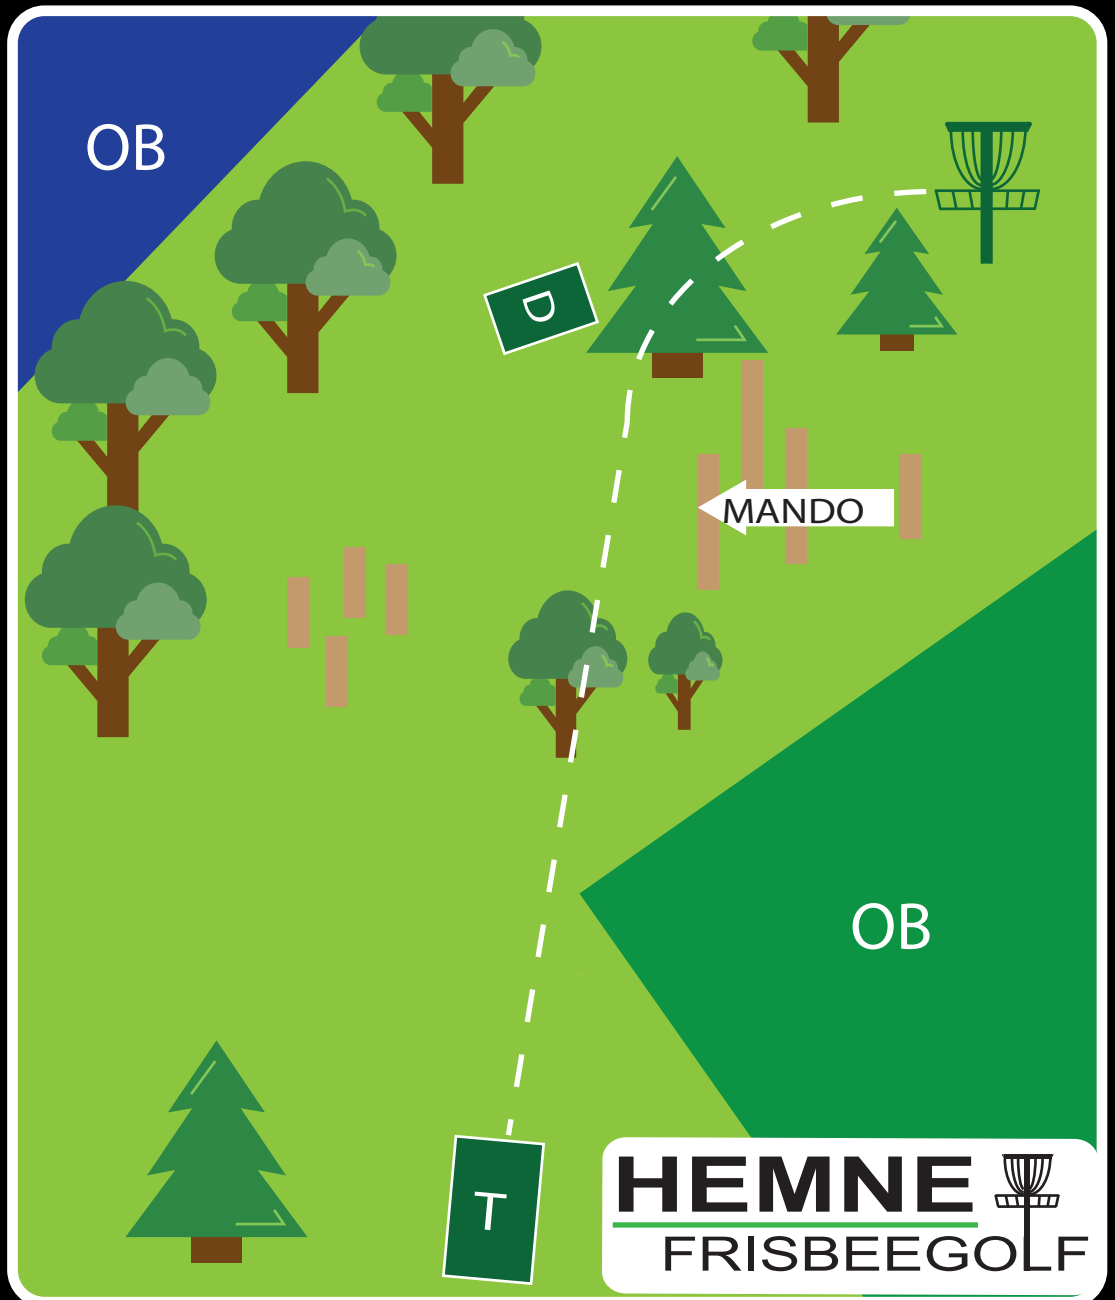

HEMNE
FRISBEEGOLF

Info: OB elv og på kunstgress innenfor nett, og asfalt. Kast fra droppsone ved bom på mando.