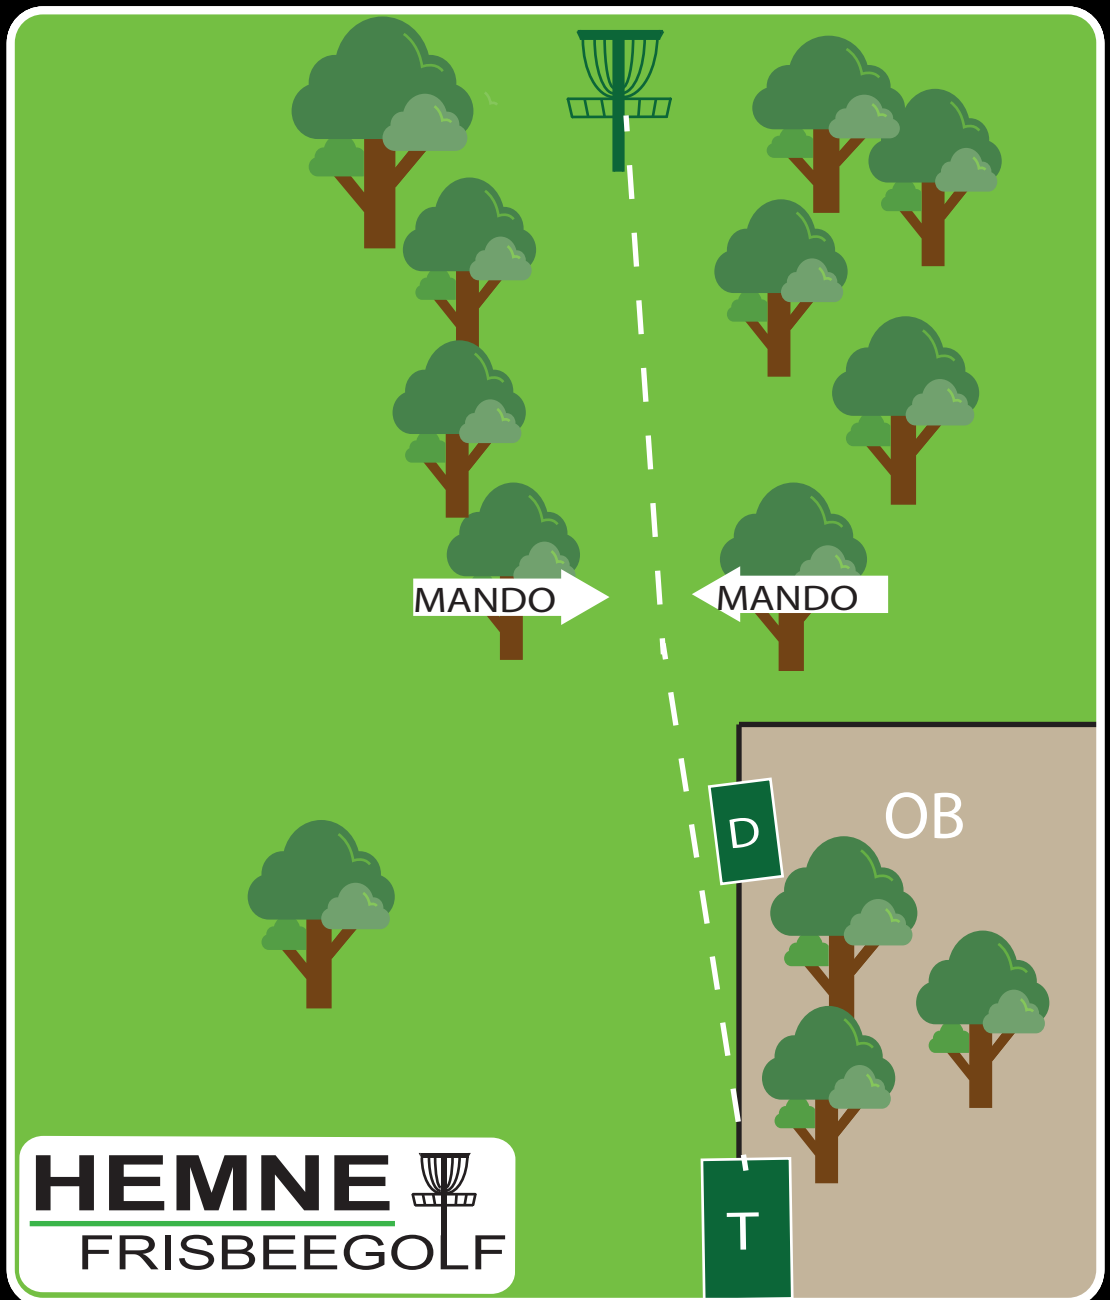

MANDO →

D

OB

Info: OB på og over sti. OB tennisbane og hustak.
Enkel mando markert. Kast fra droppsone
ved bom på mando.

2

Ånesøyen
Diskgolfpark
Est. 2019

PAR 3

Lengde:

Ånesøyen Diskgolfpark Est. 2019

PAR 4

Lengde:

117 m

Høyde:

-3 m

Info: OB i markert område til høyre.
Trippel mando markert. Kast fra
droppsone ved bom på mando.

12

Ånesøyen
Diskgolfpark
Est. 2019

PAR 5

Lengde:

255 m

Høyde:

+10 m

Info: OB elv og hustak.

OBS: Se om fiskere eller turgåere er i nærheten.
Sjekk at ingen er rundt hjørnet på hallen.