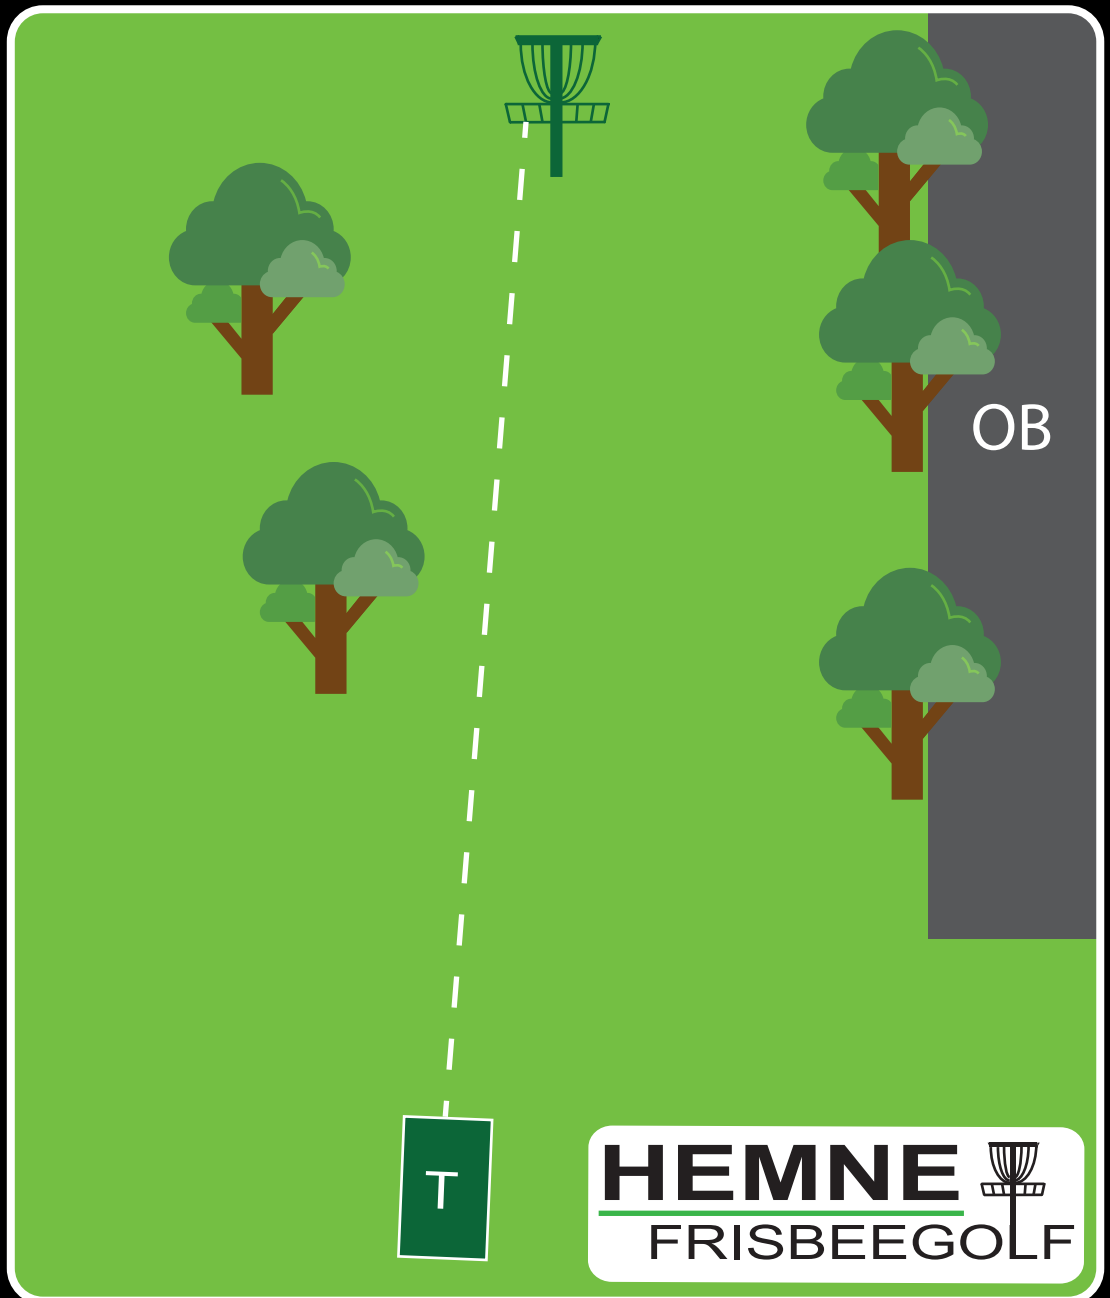

Info: OB på parkeringsplass.