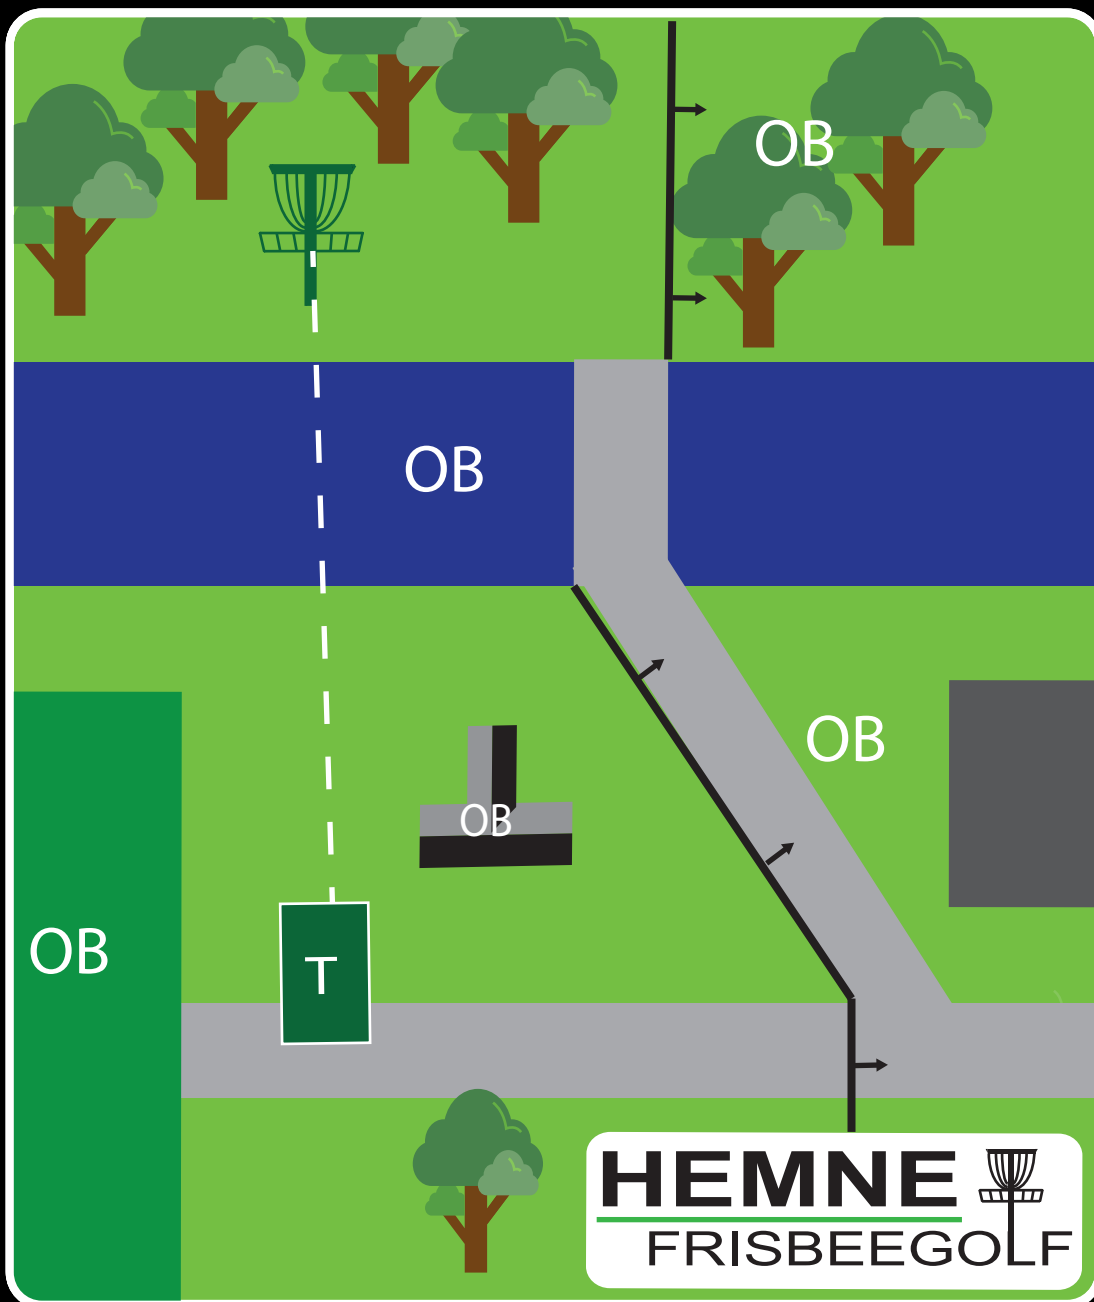

HEMNE
FRISBEEGOLF

Info: OB elv, innenfor nett til kunstgressbane og hustak. OB til høyre for markert område. Brua er OB