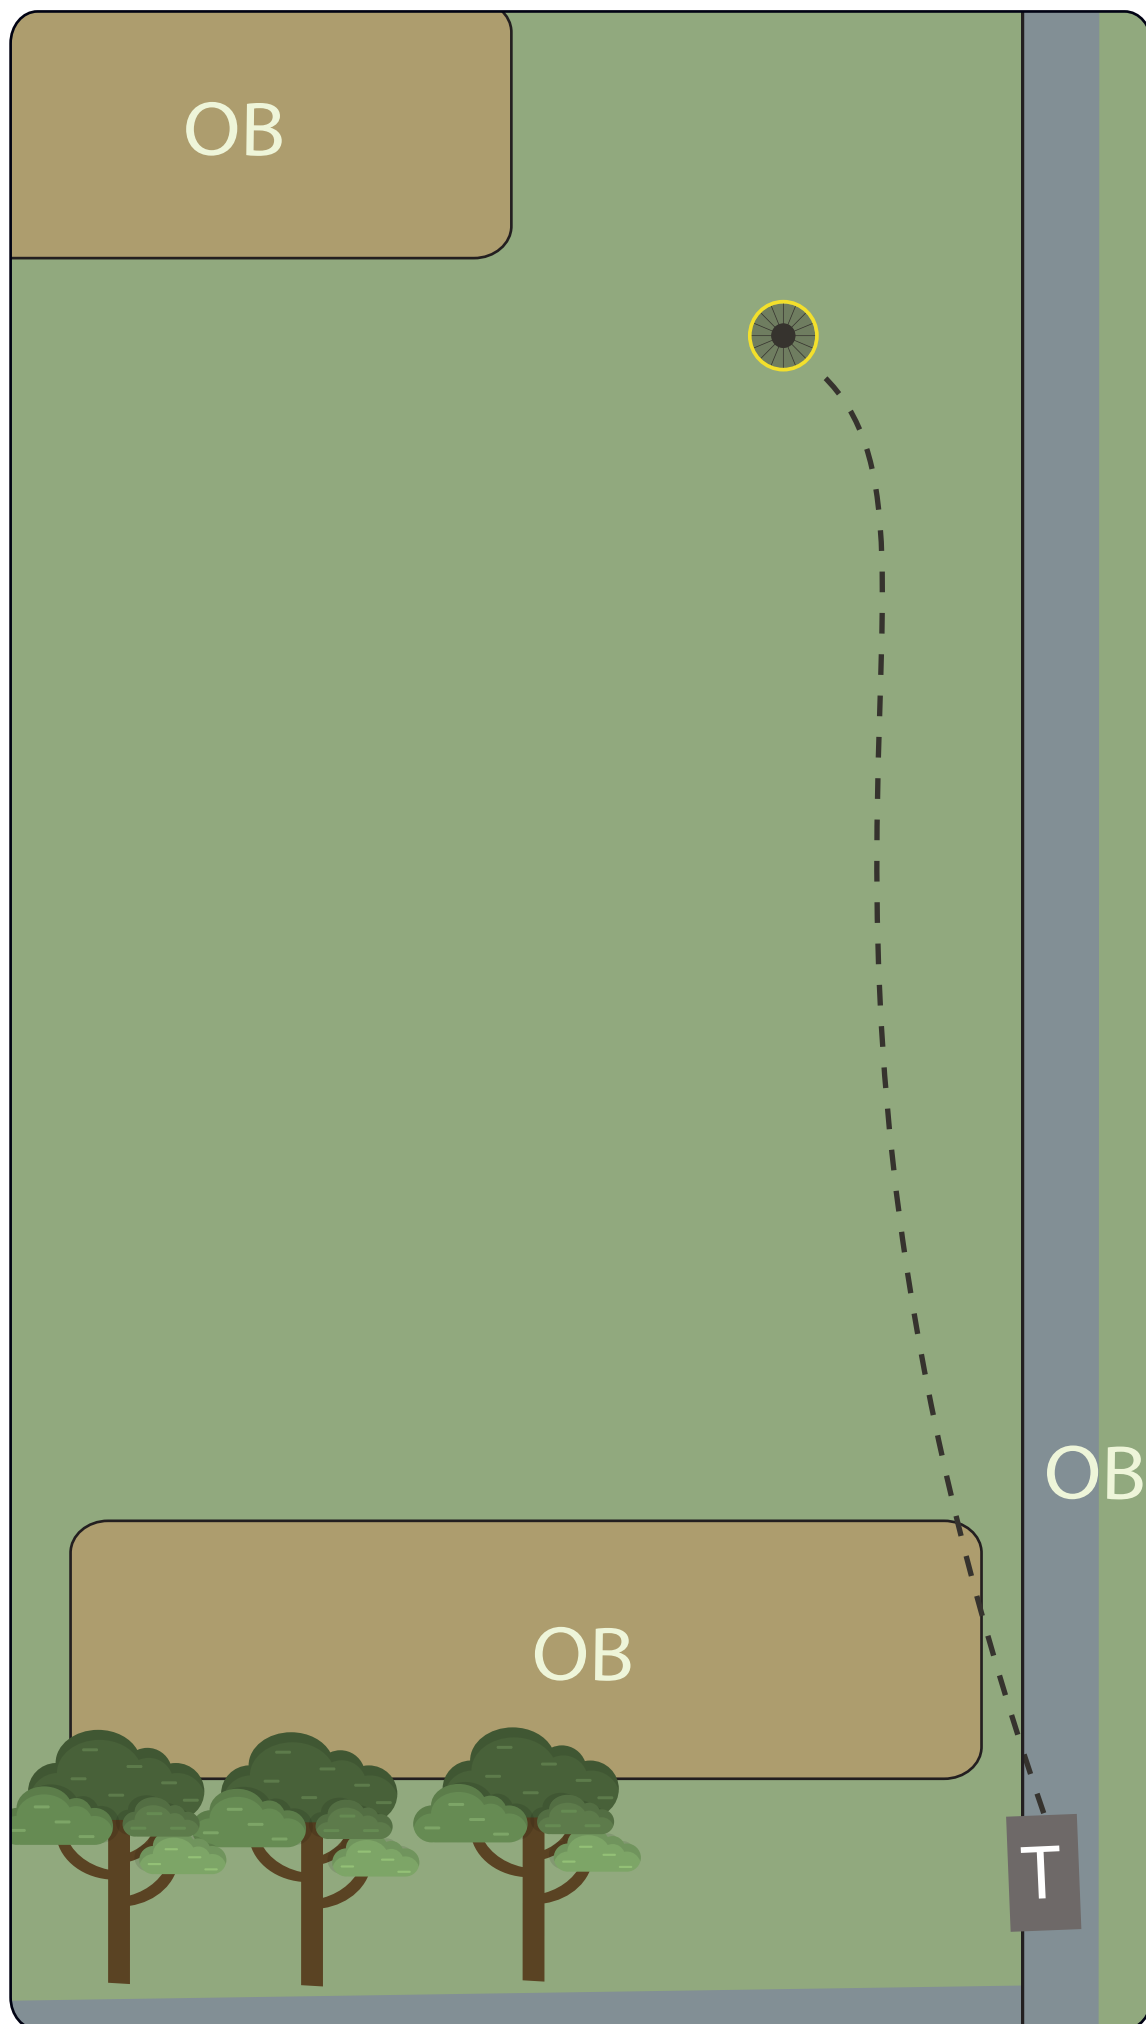

# MELHUS DISKGOLF ARENA

Hull  
7

Par 3

80m  
- 3m

OB:  
Vei og Grus