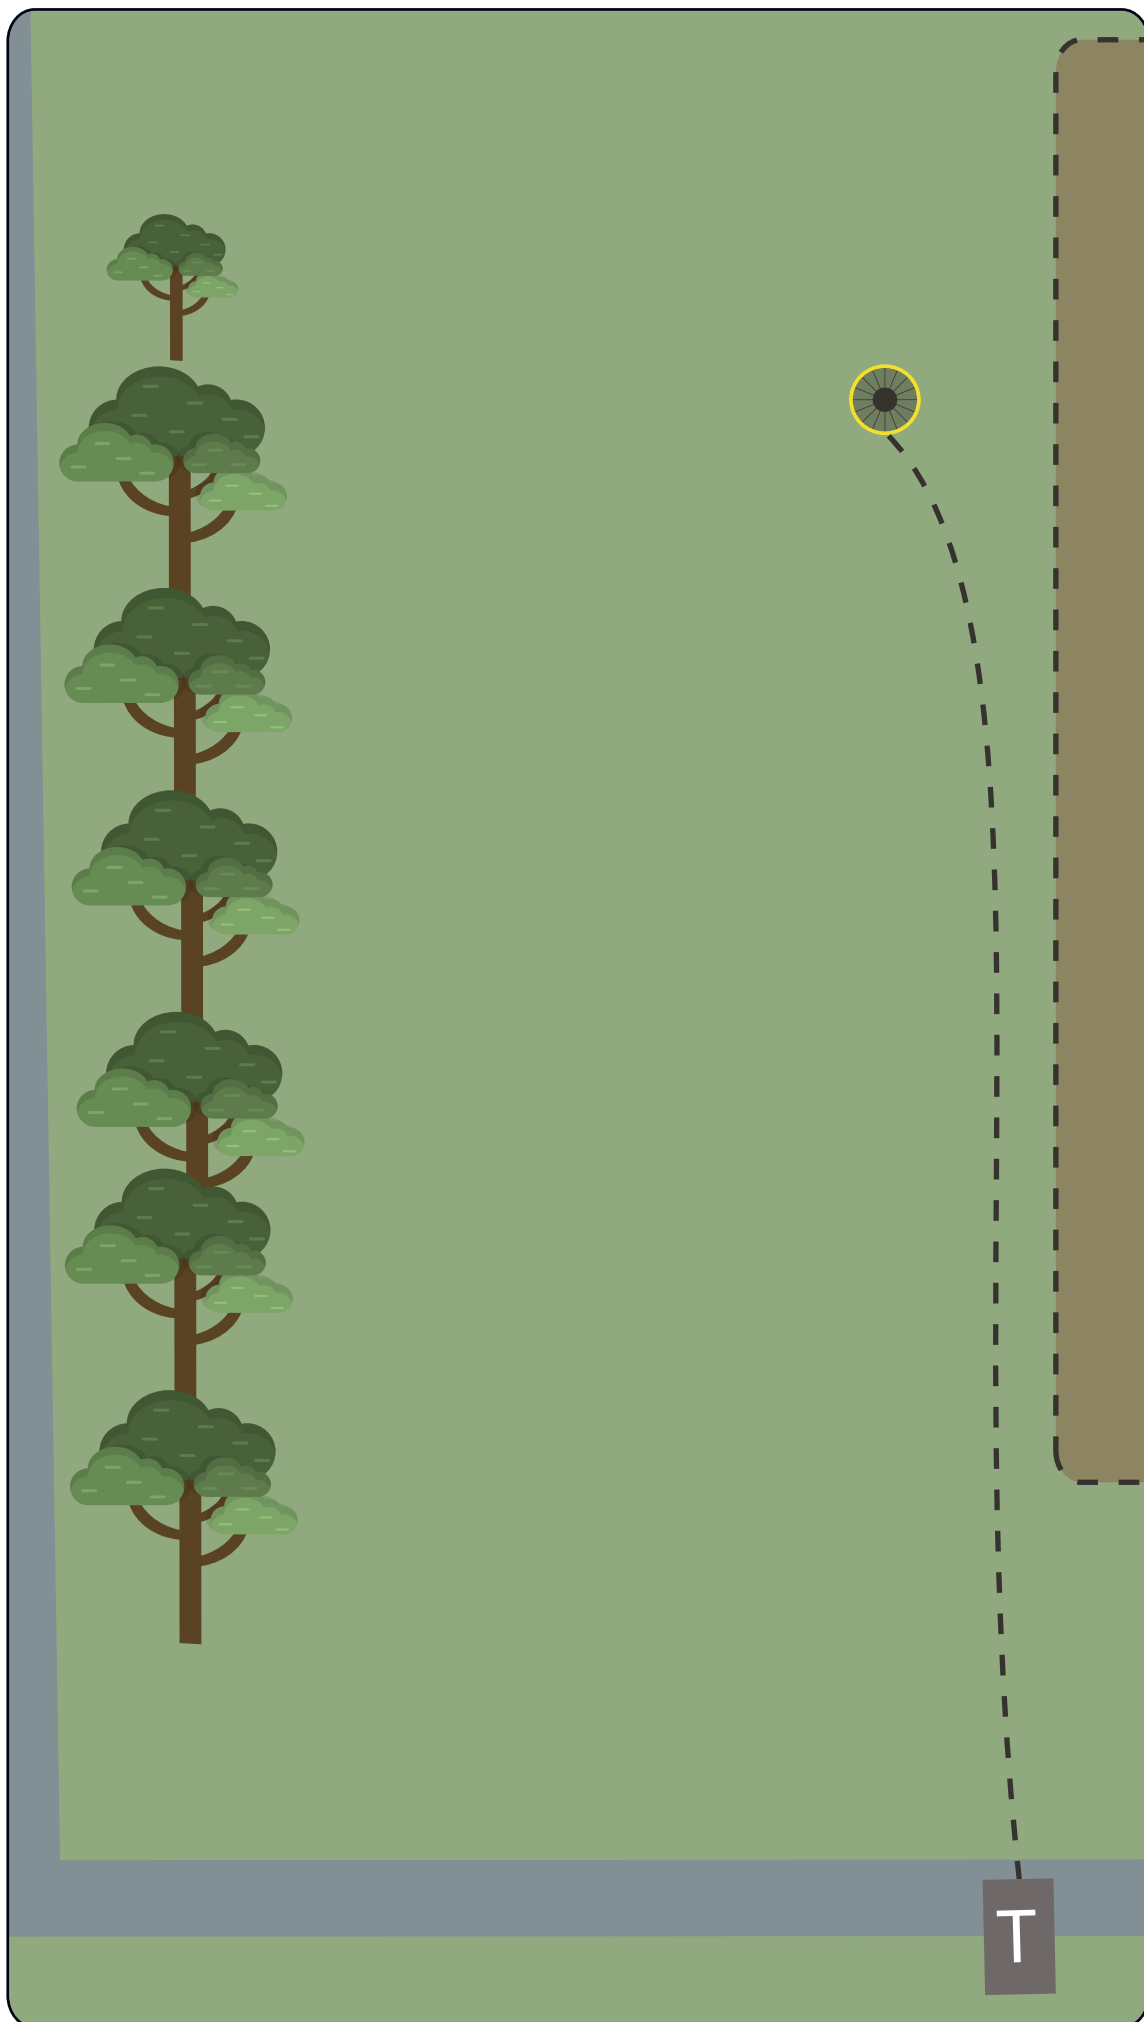

# MELHUS DISKGOLF ARENA

**Hull**

**8**

**Par 3**

**85m  
+2m**

**OB:  
Utom sletta.  
(klippekant)**