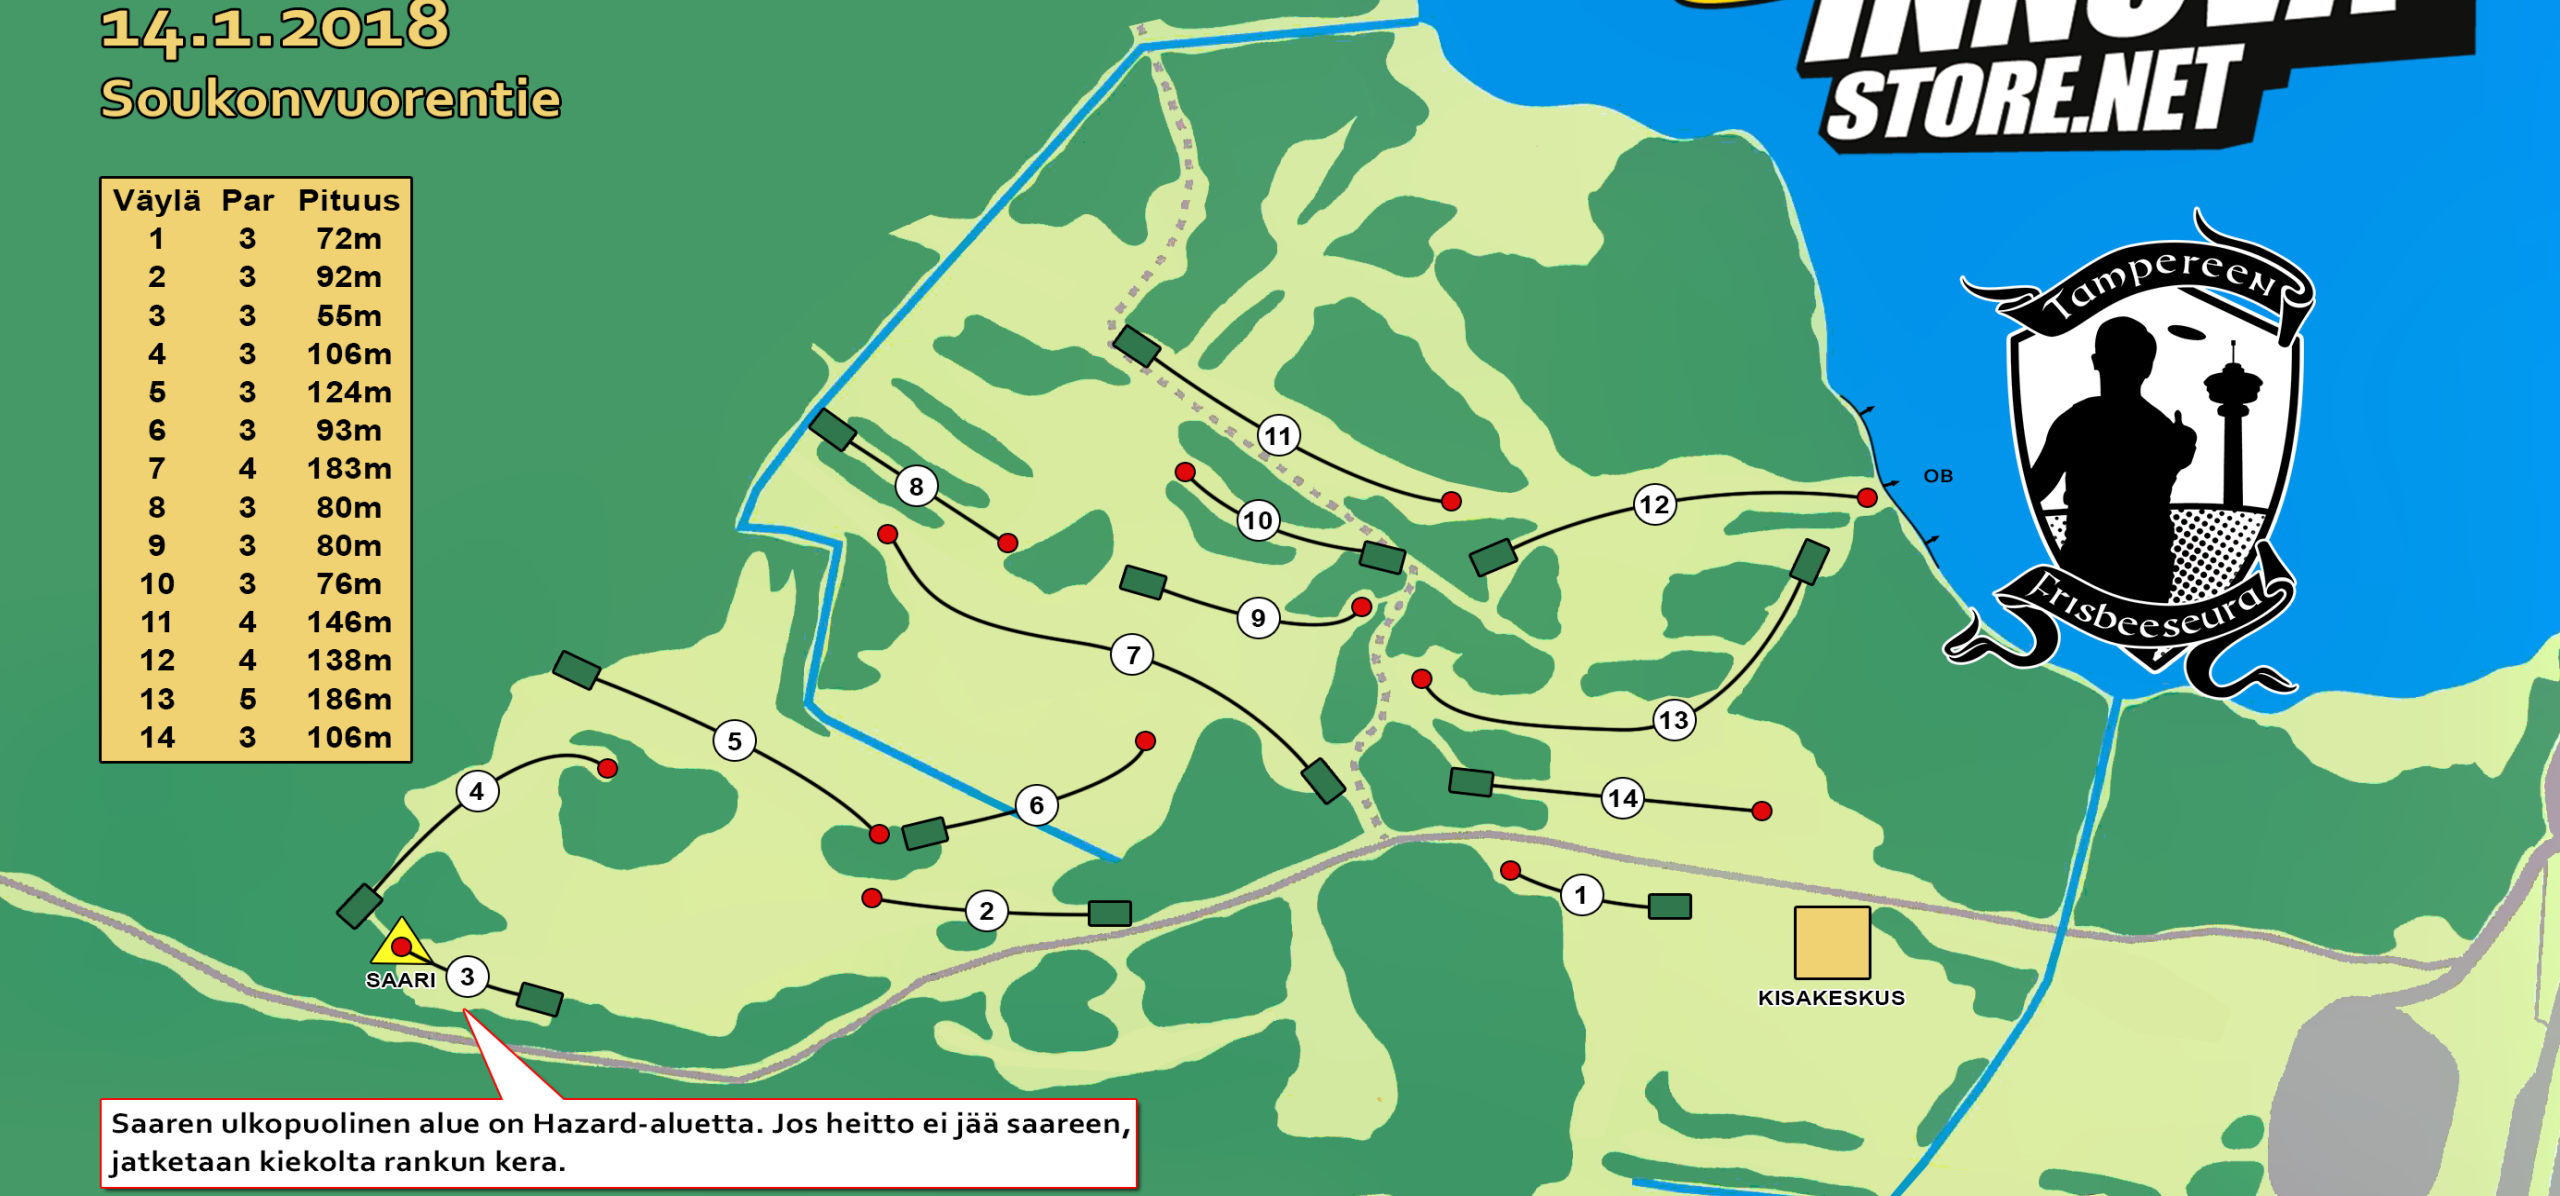

# Tampere TFS Karvis 2018

Niihama Pop-up

14.1.2018

Soukonvuorentie

Väylä	Par	Pituus
1	3	72m
2	3	92m
3	3	55m
4	3	106m
5	3	124m
6	3	93m
7	4	183m
8	3	80m
9	3	80m
10	3	76m
11	4	146m
12	4	138m
13	5	186m
14	3	106m

Saaren ulkopuolinen alue on Hazard-alue. Jos heitto ei jää saareen, jatketaan kiekolta rankun kera.

## Kisakeskus

Teiskontieltä tultaessa käännytään Irjalankadulle, jonka jälkeen hyvin pian vasemmalle kohti alasjärvenrantaan. Ensisijaiset parkkipaikat löytyvät alikulkusillan jälkeen vasemmalta. Mikäli parkkialue on jo täynnä Alasjärven uimarannalta löytyy myös parkkipaikkoja sekä myös Teiskontien ja Irjalankadun risteyksessä sijaitsevalta Nesteen huoltoasemalta löytyy parkkipaikkoja. Irjalankadun ja Alasjärvenrannan teiden risteyksestä löytyy mattojen pesu paikka, johon voi myös jättää autonsa.

# Kilpailu info

- Karvalakki sarja - Fur Cap Tour 2017-2018 osakilpailu
- Tulosten kirjaaminen tapahtuu metrix palvelussa:  
<https://discgolfmetrix.com/?u=scorecard&ID=575500>
- Pelataan kaksi kertaa 14 väyläistä - par 47 layouttia.
- Hinta 10€/pelaaja
- payout: 60% (1€/pelaaja tourin loppupottiin).
- palkitaan sarjojen TOP3, palkintojakauma: 50%,30%,20%
- Palkinnot rahana, paitsi Junioreissa tuote tai lahjakortti.
- Huom! Ennen toista kierrosta EI ole pelaajakokousta. Mahdollinen lisäinfo toiselle kierrokselle ilmoitetaan karviksen facebook tapahtuma sivulla ja metrixissä!