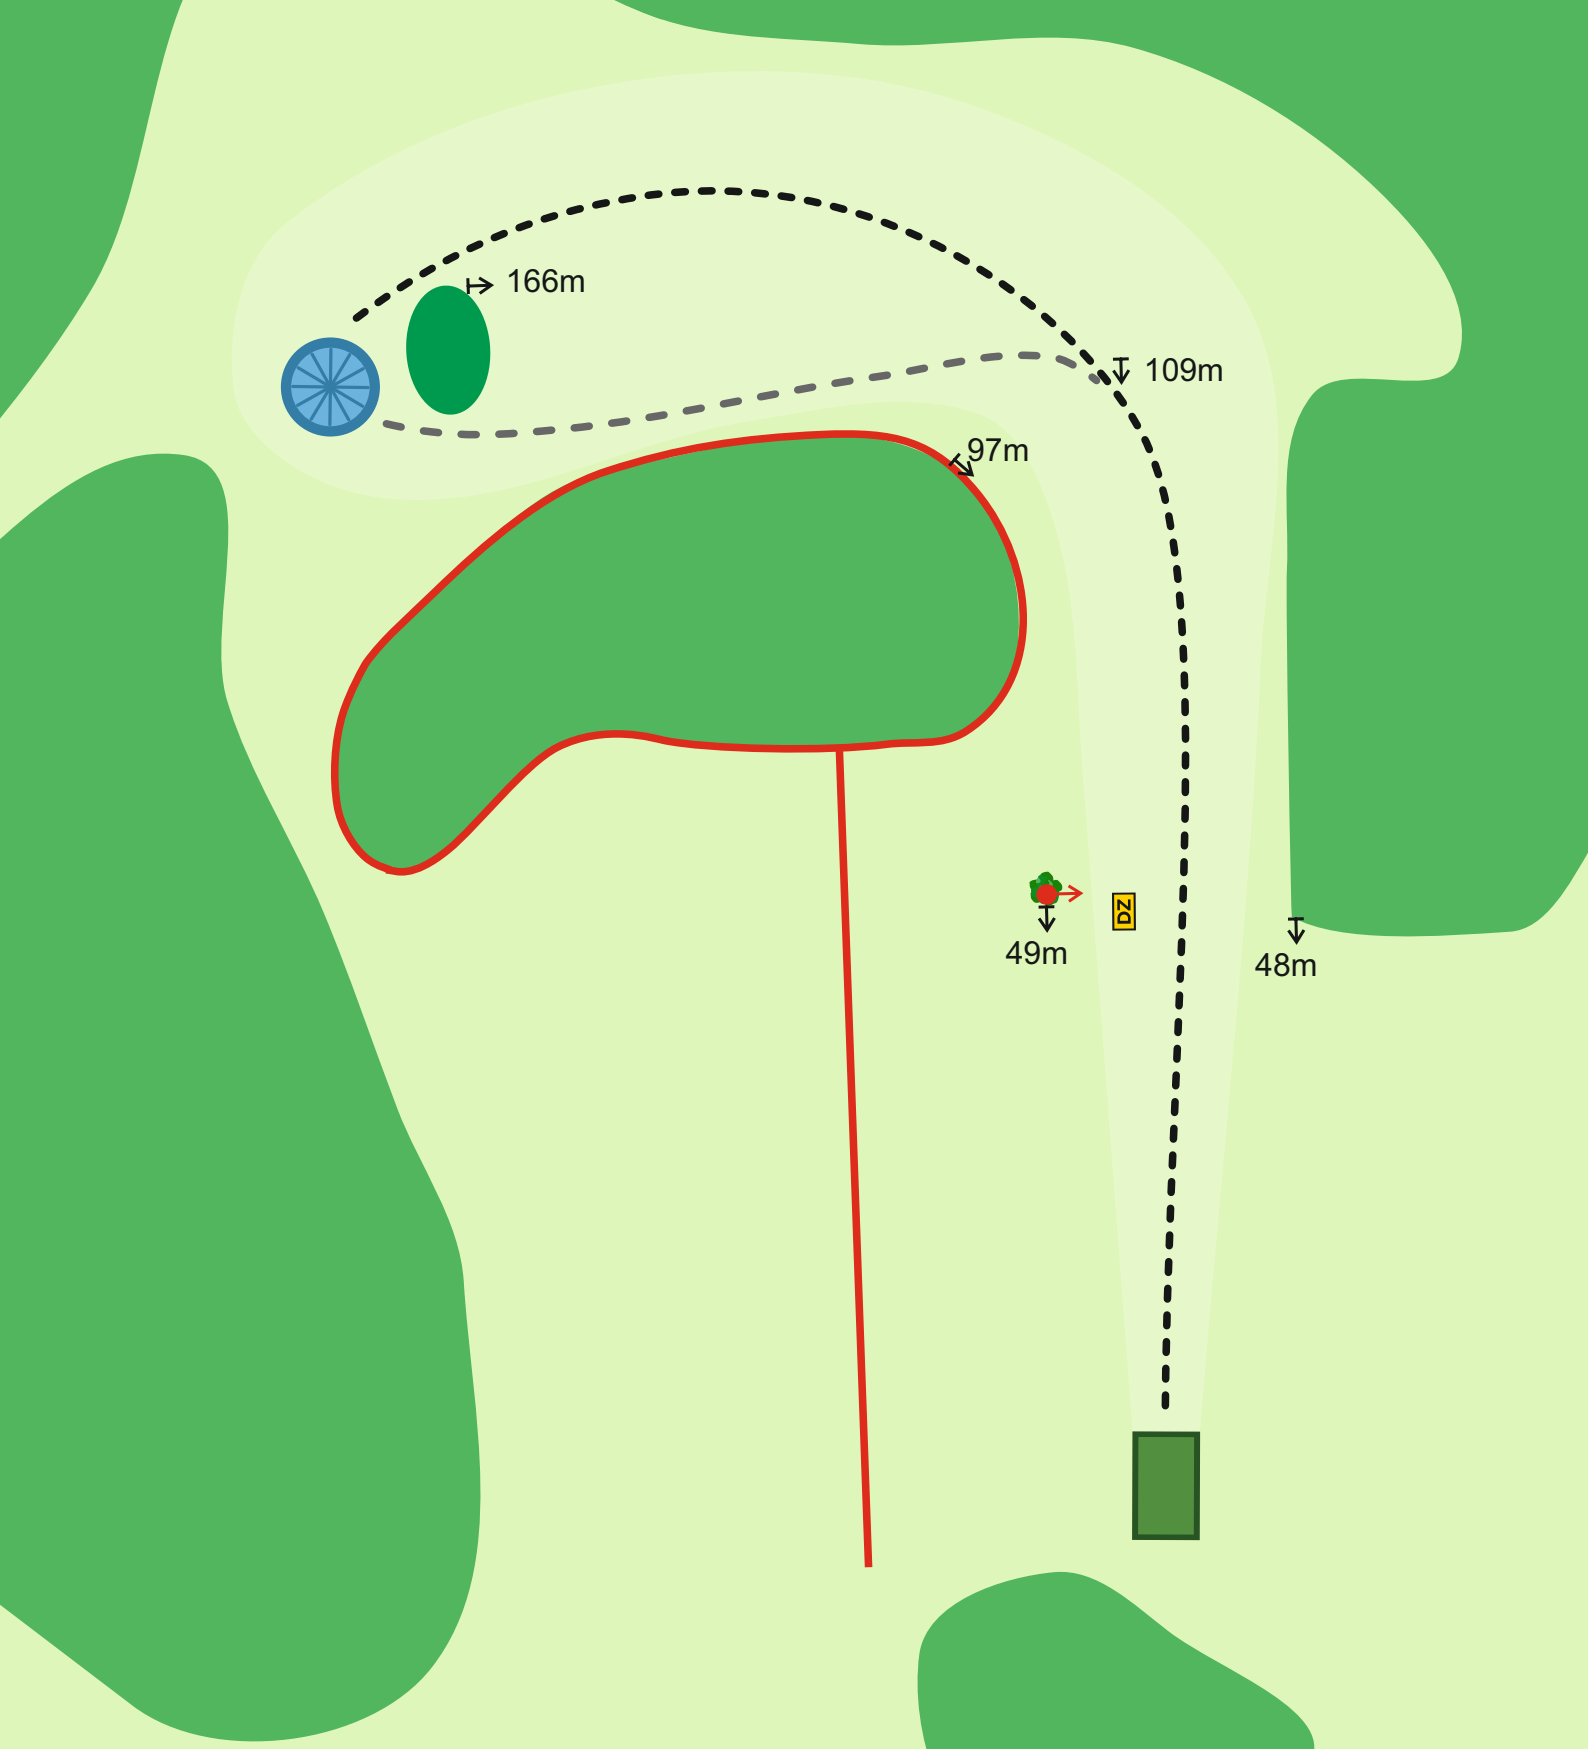

7

Par 4 pikkus / length 182m

OB - märgitud ala vasakul tavaline OB reegel. Mandatory - mängida paremalt poolt, valesti mängides jätka Drop Zone alalt.

OB - marked area on the left side. Normal OB rules. Mandatory - play from right side. If you miss mandatory play from Drop Zone.