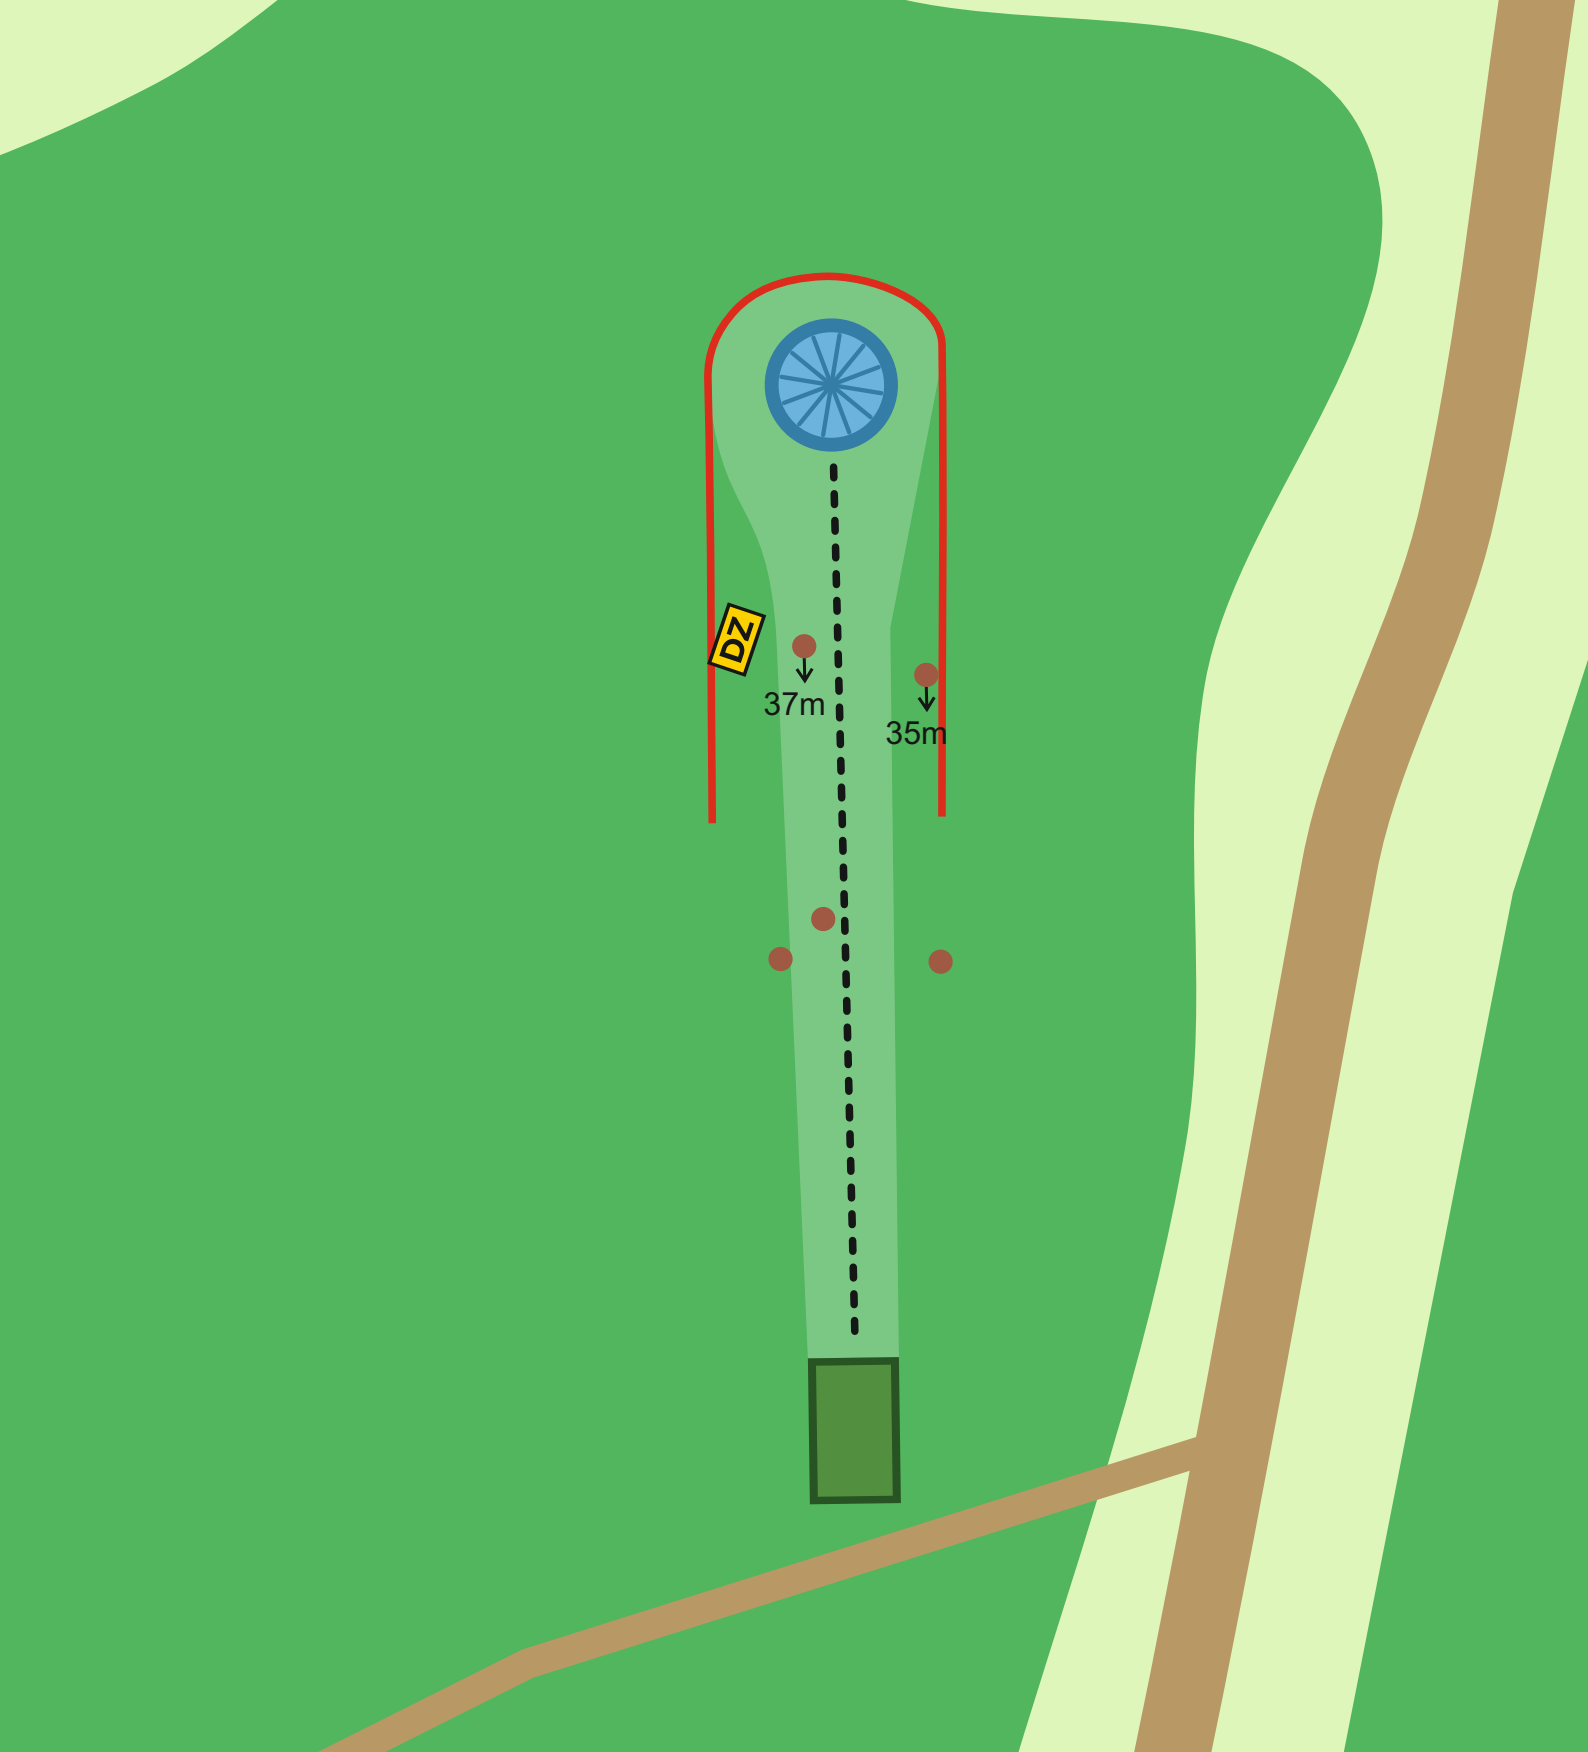

1

Par 3 pikkus / length 53m

OB - märgitud ala ümber korvi. Kui esimene vise läheb OB-sse mängi edasi Drop Zone alalt. Peale seda tavaline OB reegel.

OB - marked area around the basket. If first shot goes OB you will play from Drop Zone. After that normal OB rules.