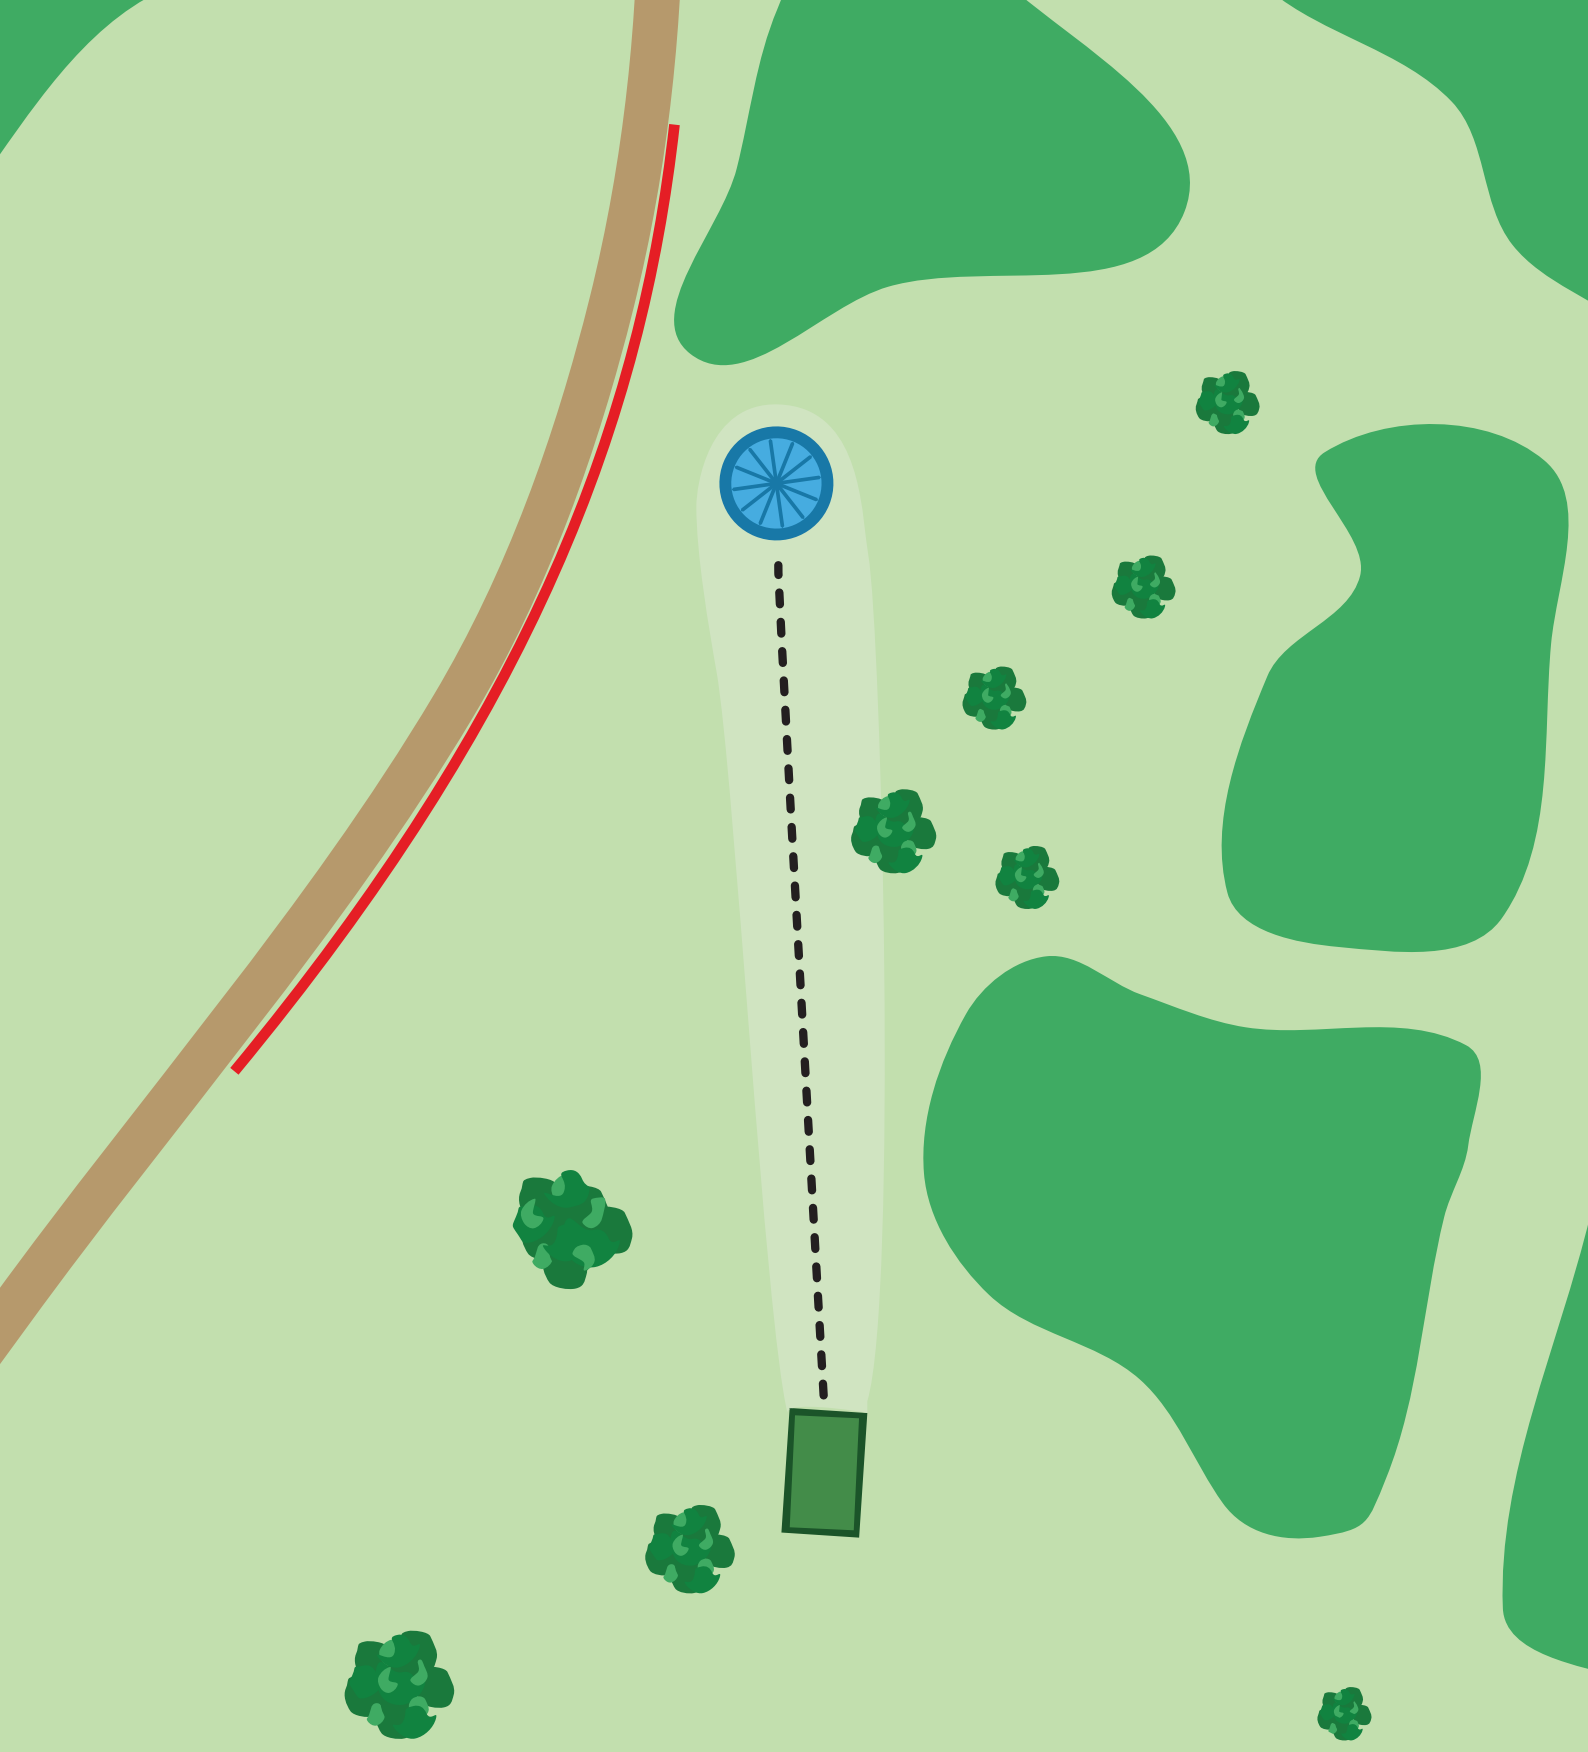

C

Par 3 pikkus / length 89 m

OB - märgitud ala vasakul, tavaline OB reegel.

OB - marked area on the left side. Normal OB rules.