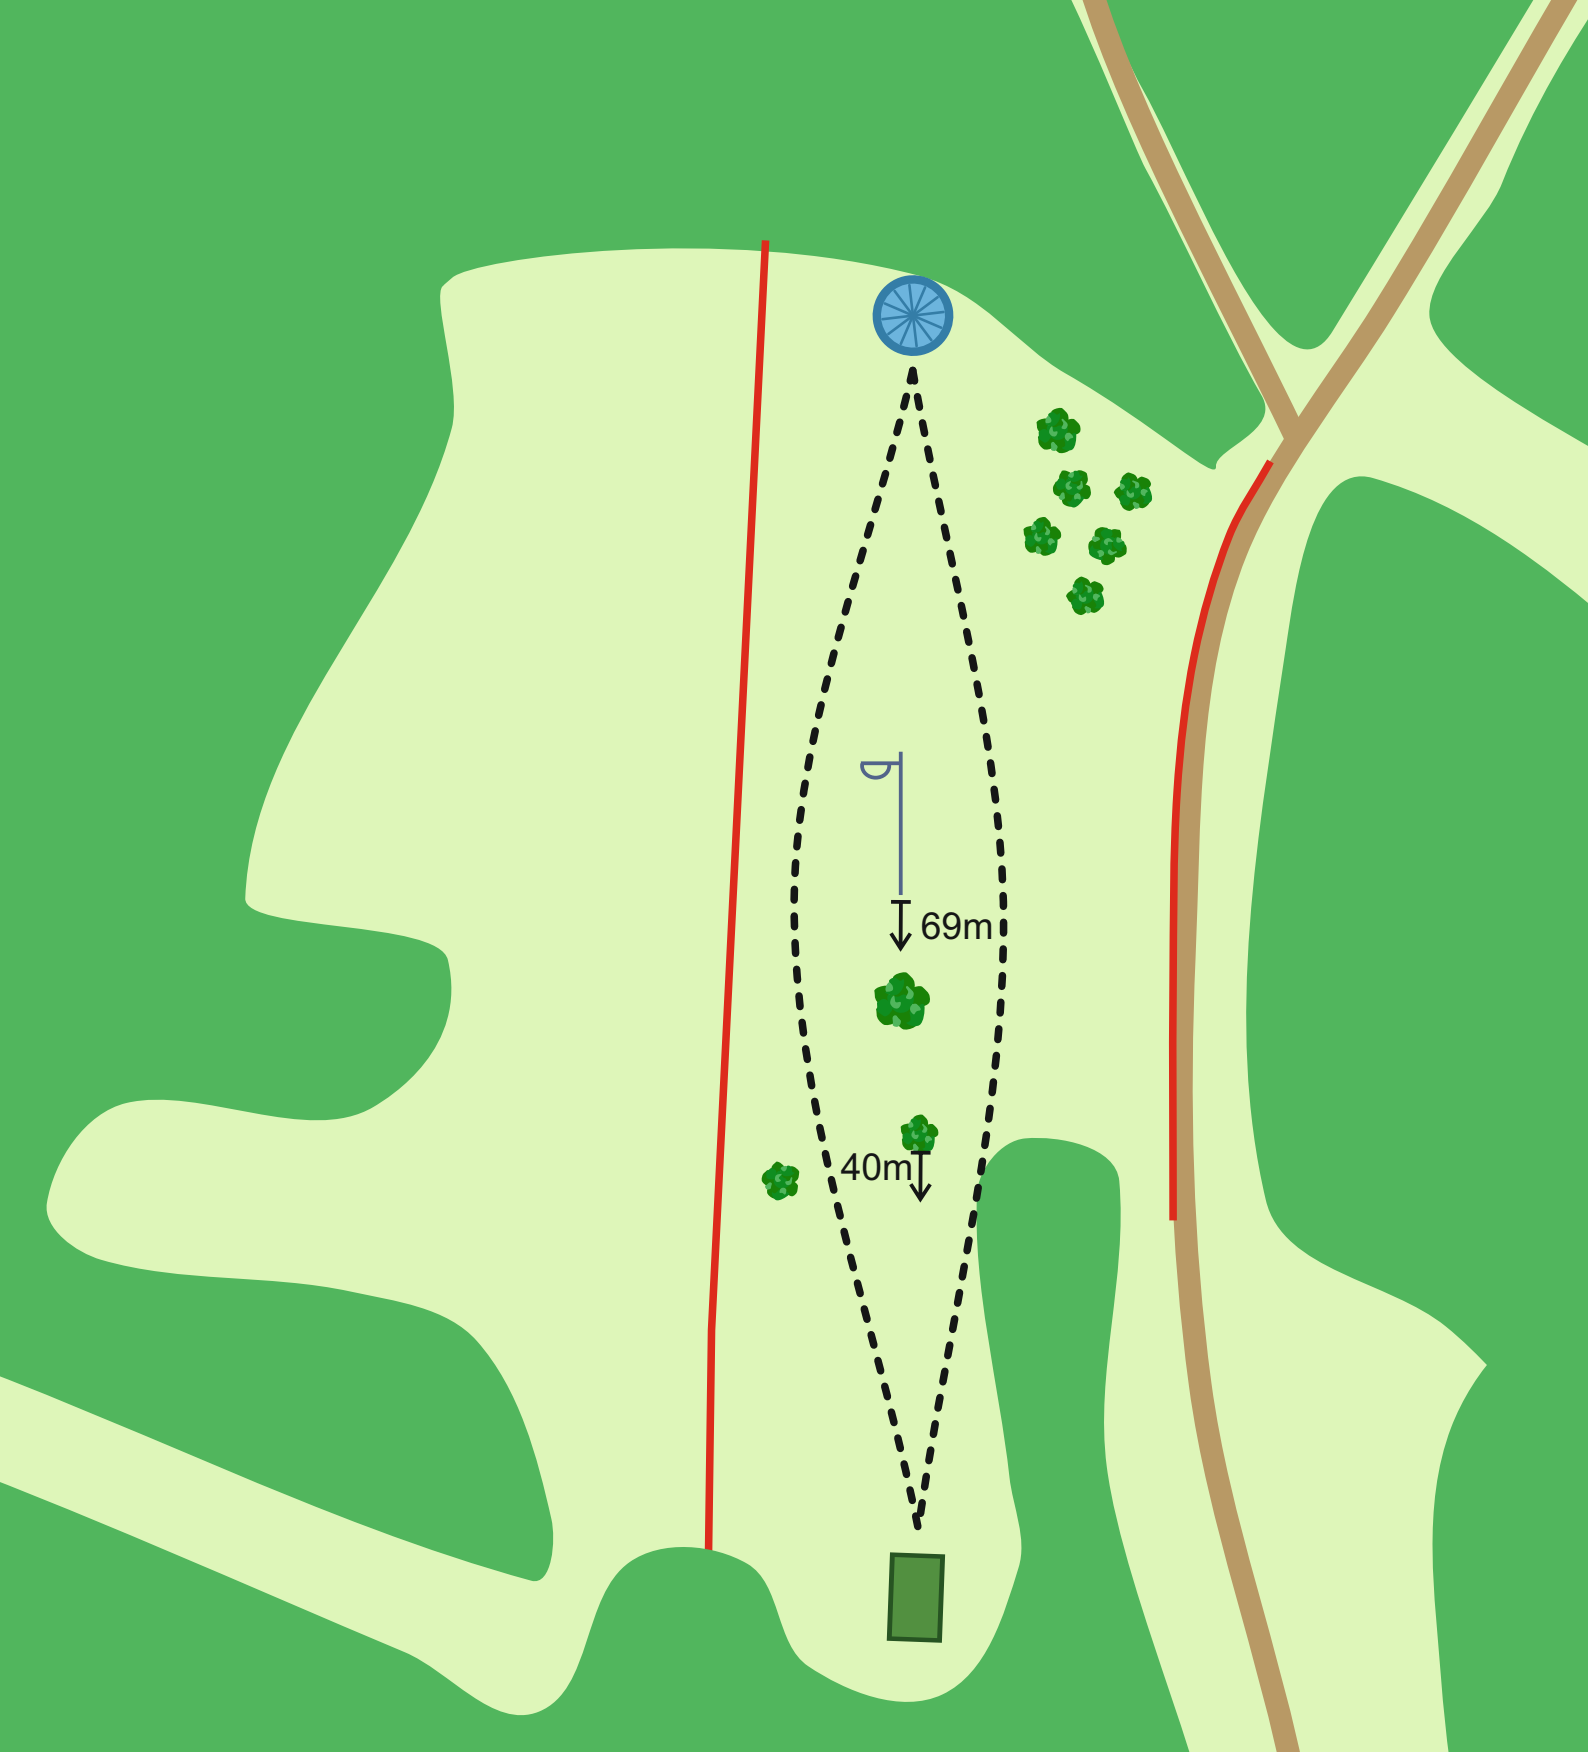

16

Par 3

pikkus / length 130m

OB - märgitud ala mõlemal pool, tavaline OB reegel.

OB - marked area on both sides. Normal OB rules