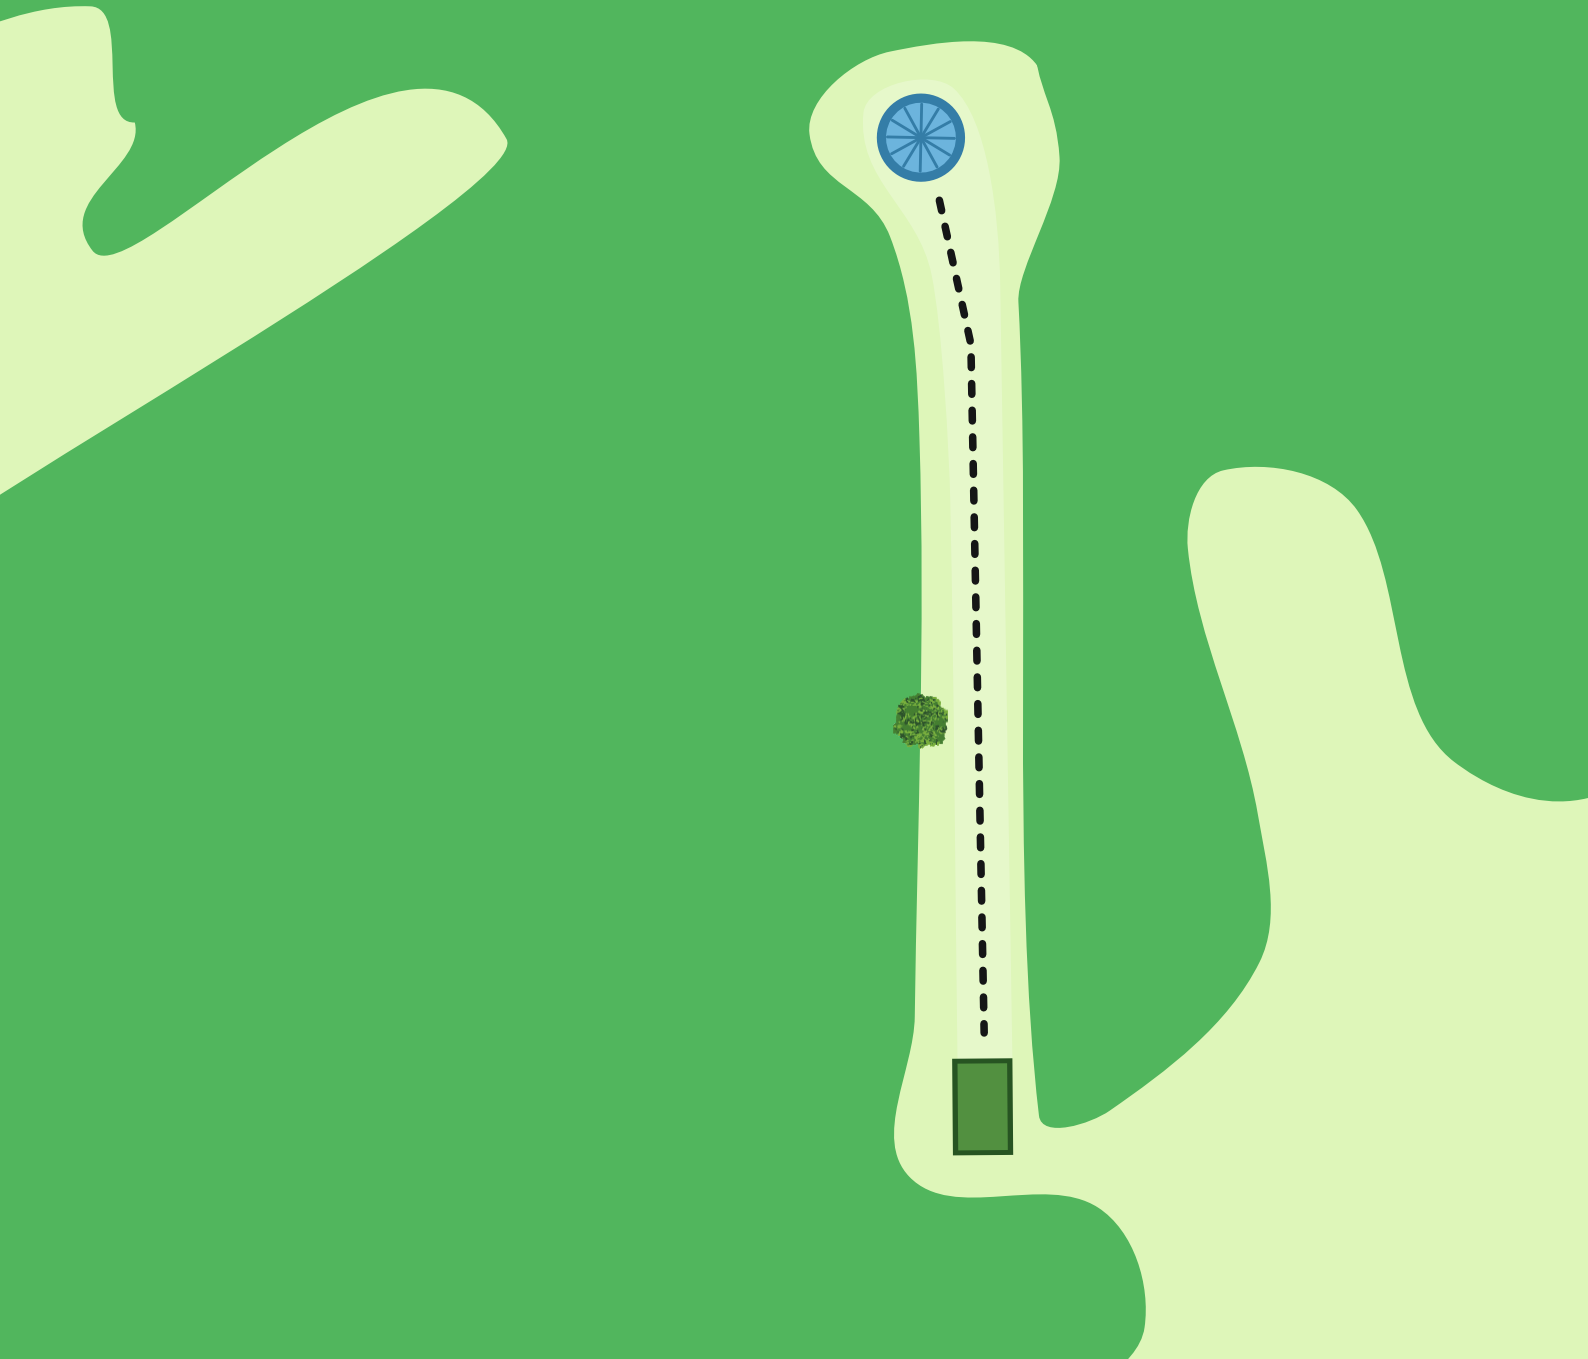

4

Par 3

pikkus / length 101m