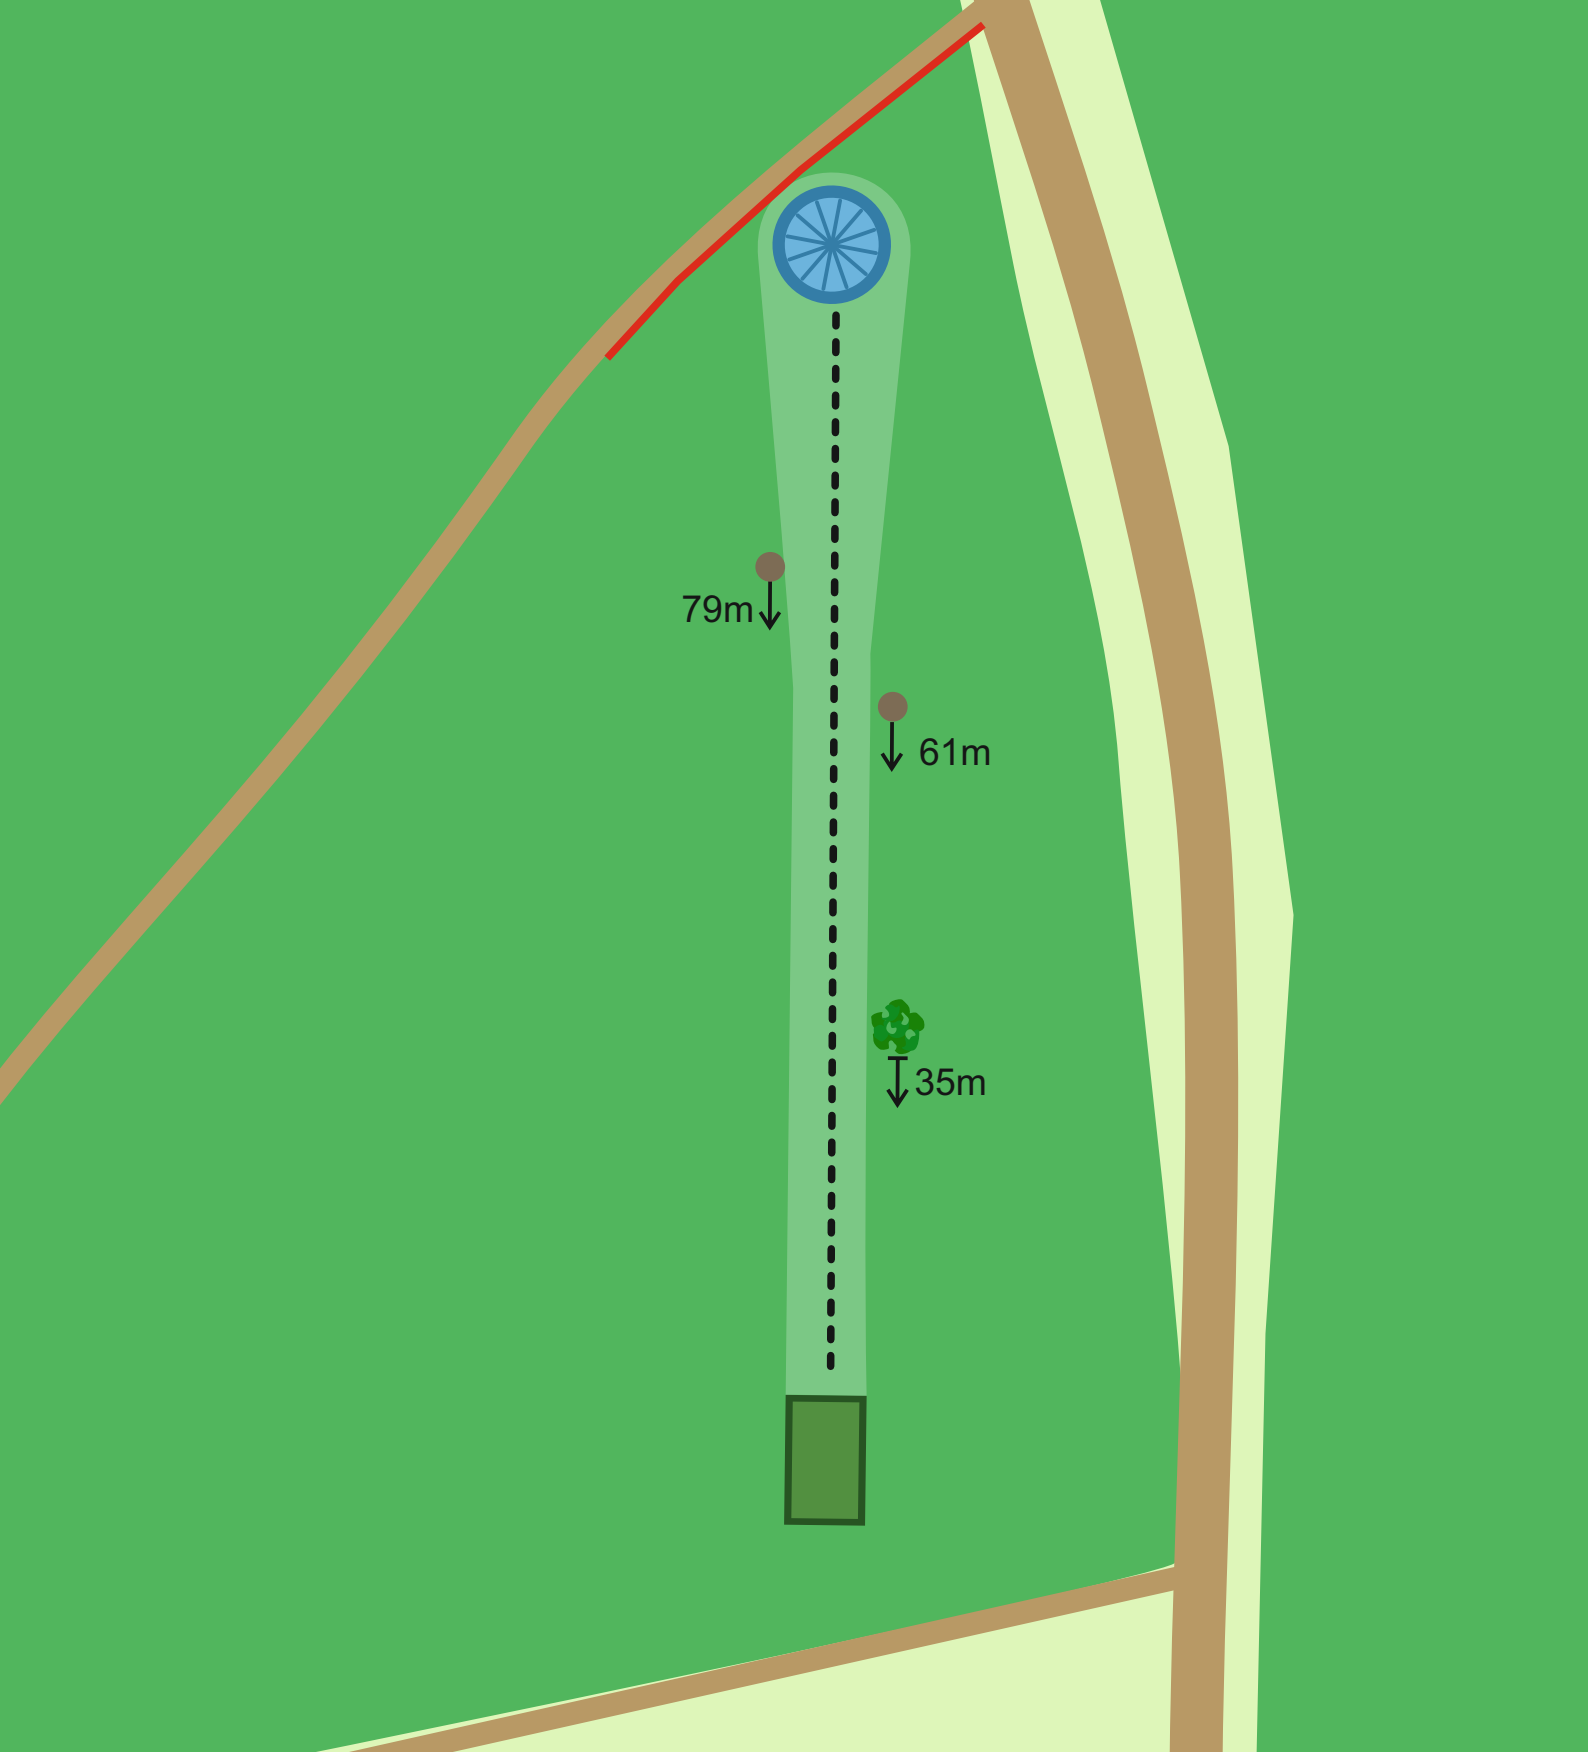

18

Par 3

pikkus / length 90m

OB - tee korvi taga, tavaline OB reegel.

OB - marked area behind the basket. Normal OB rules.