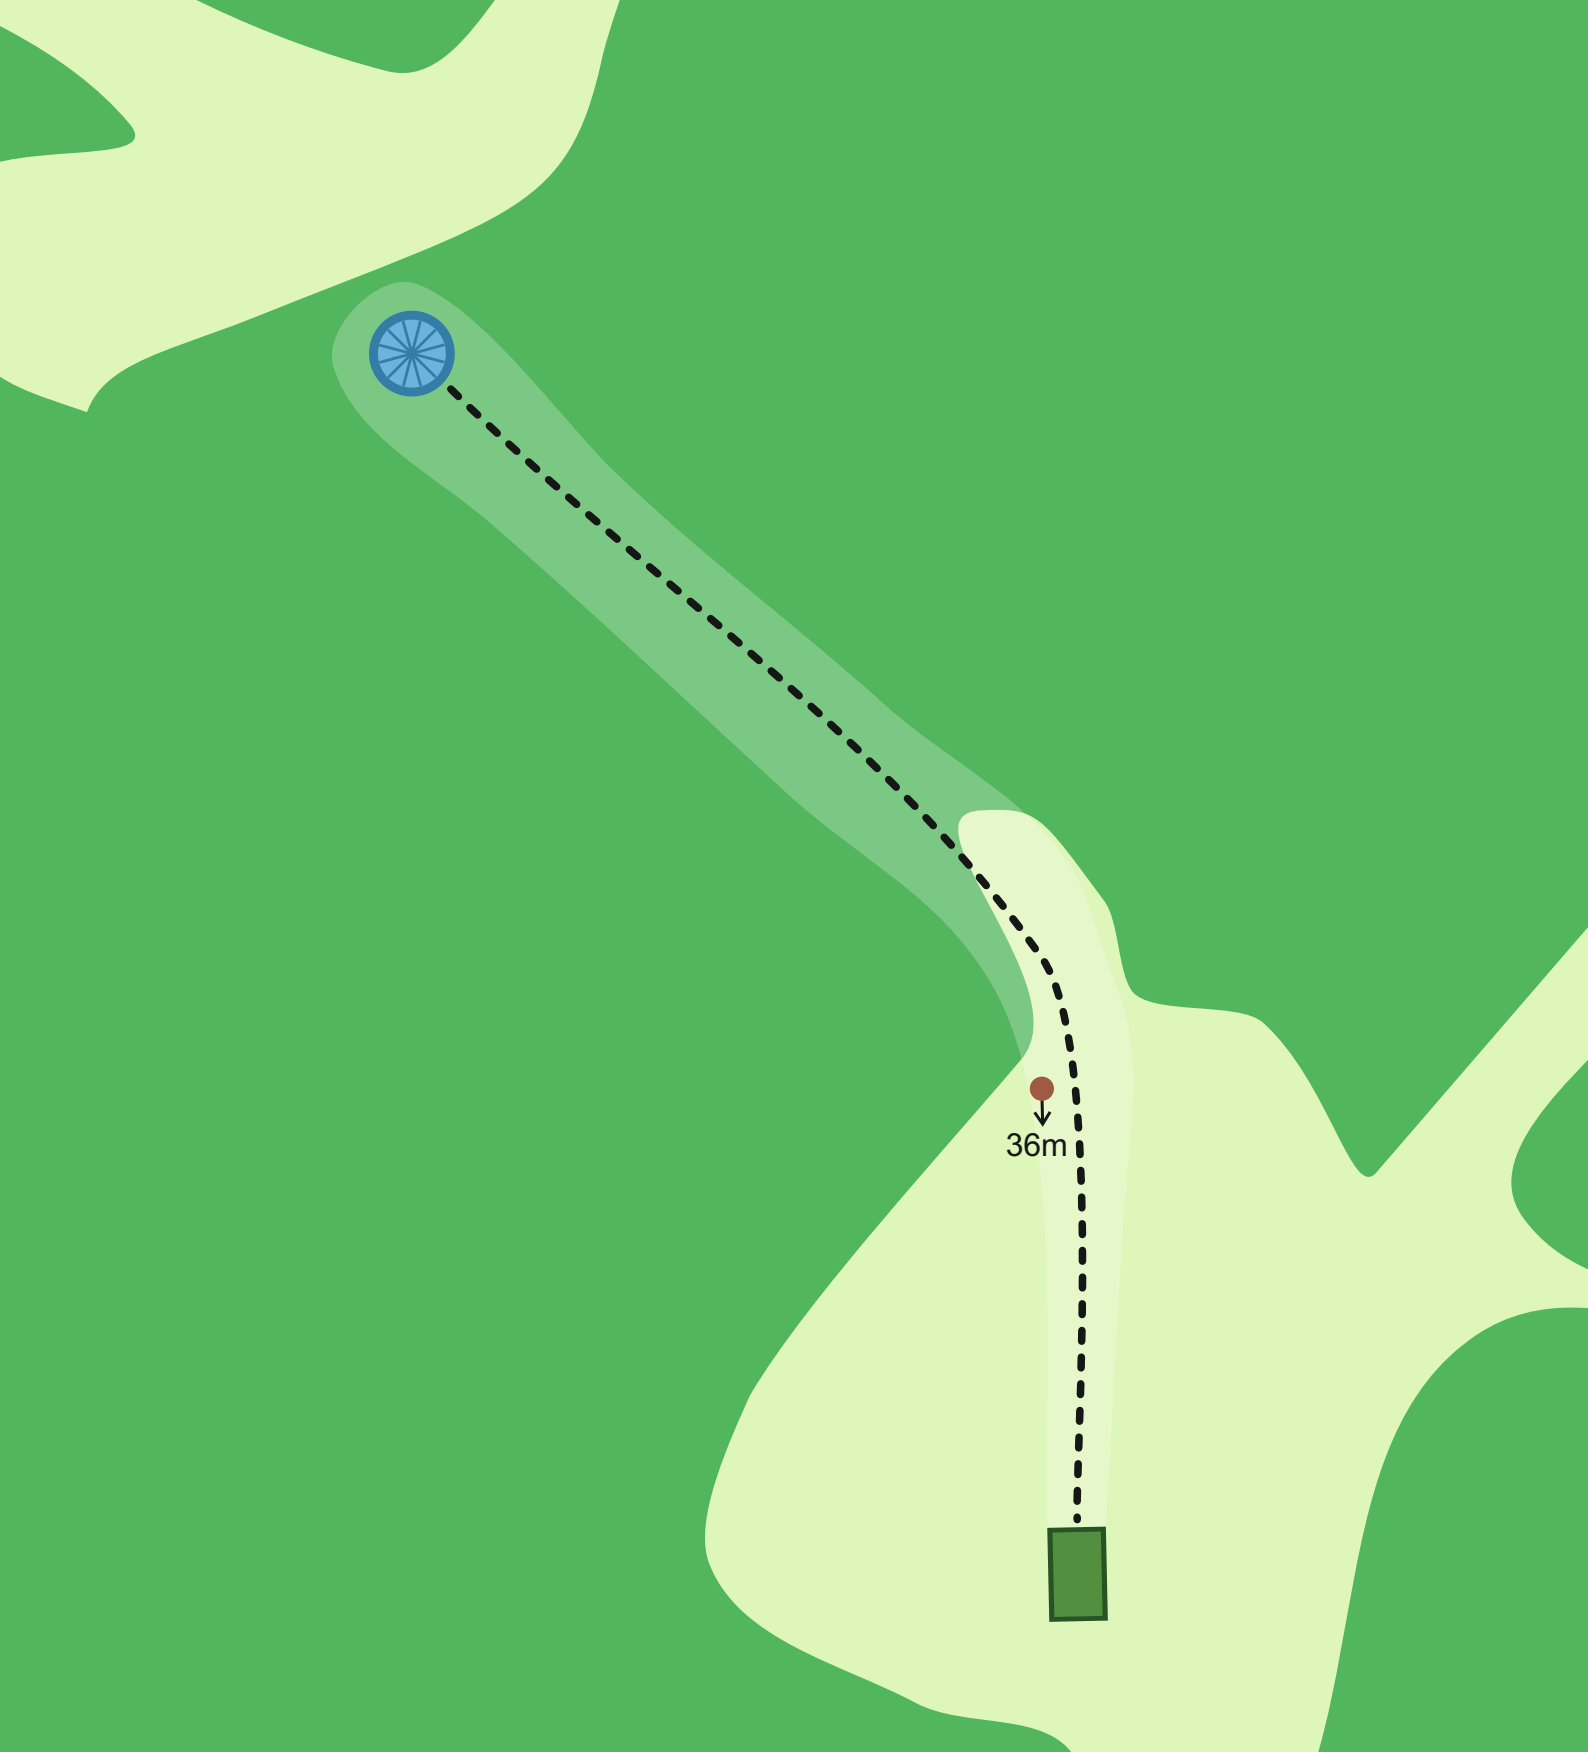

9

Par 4

pikkus / length 156m