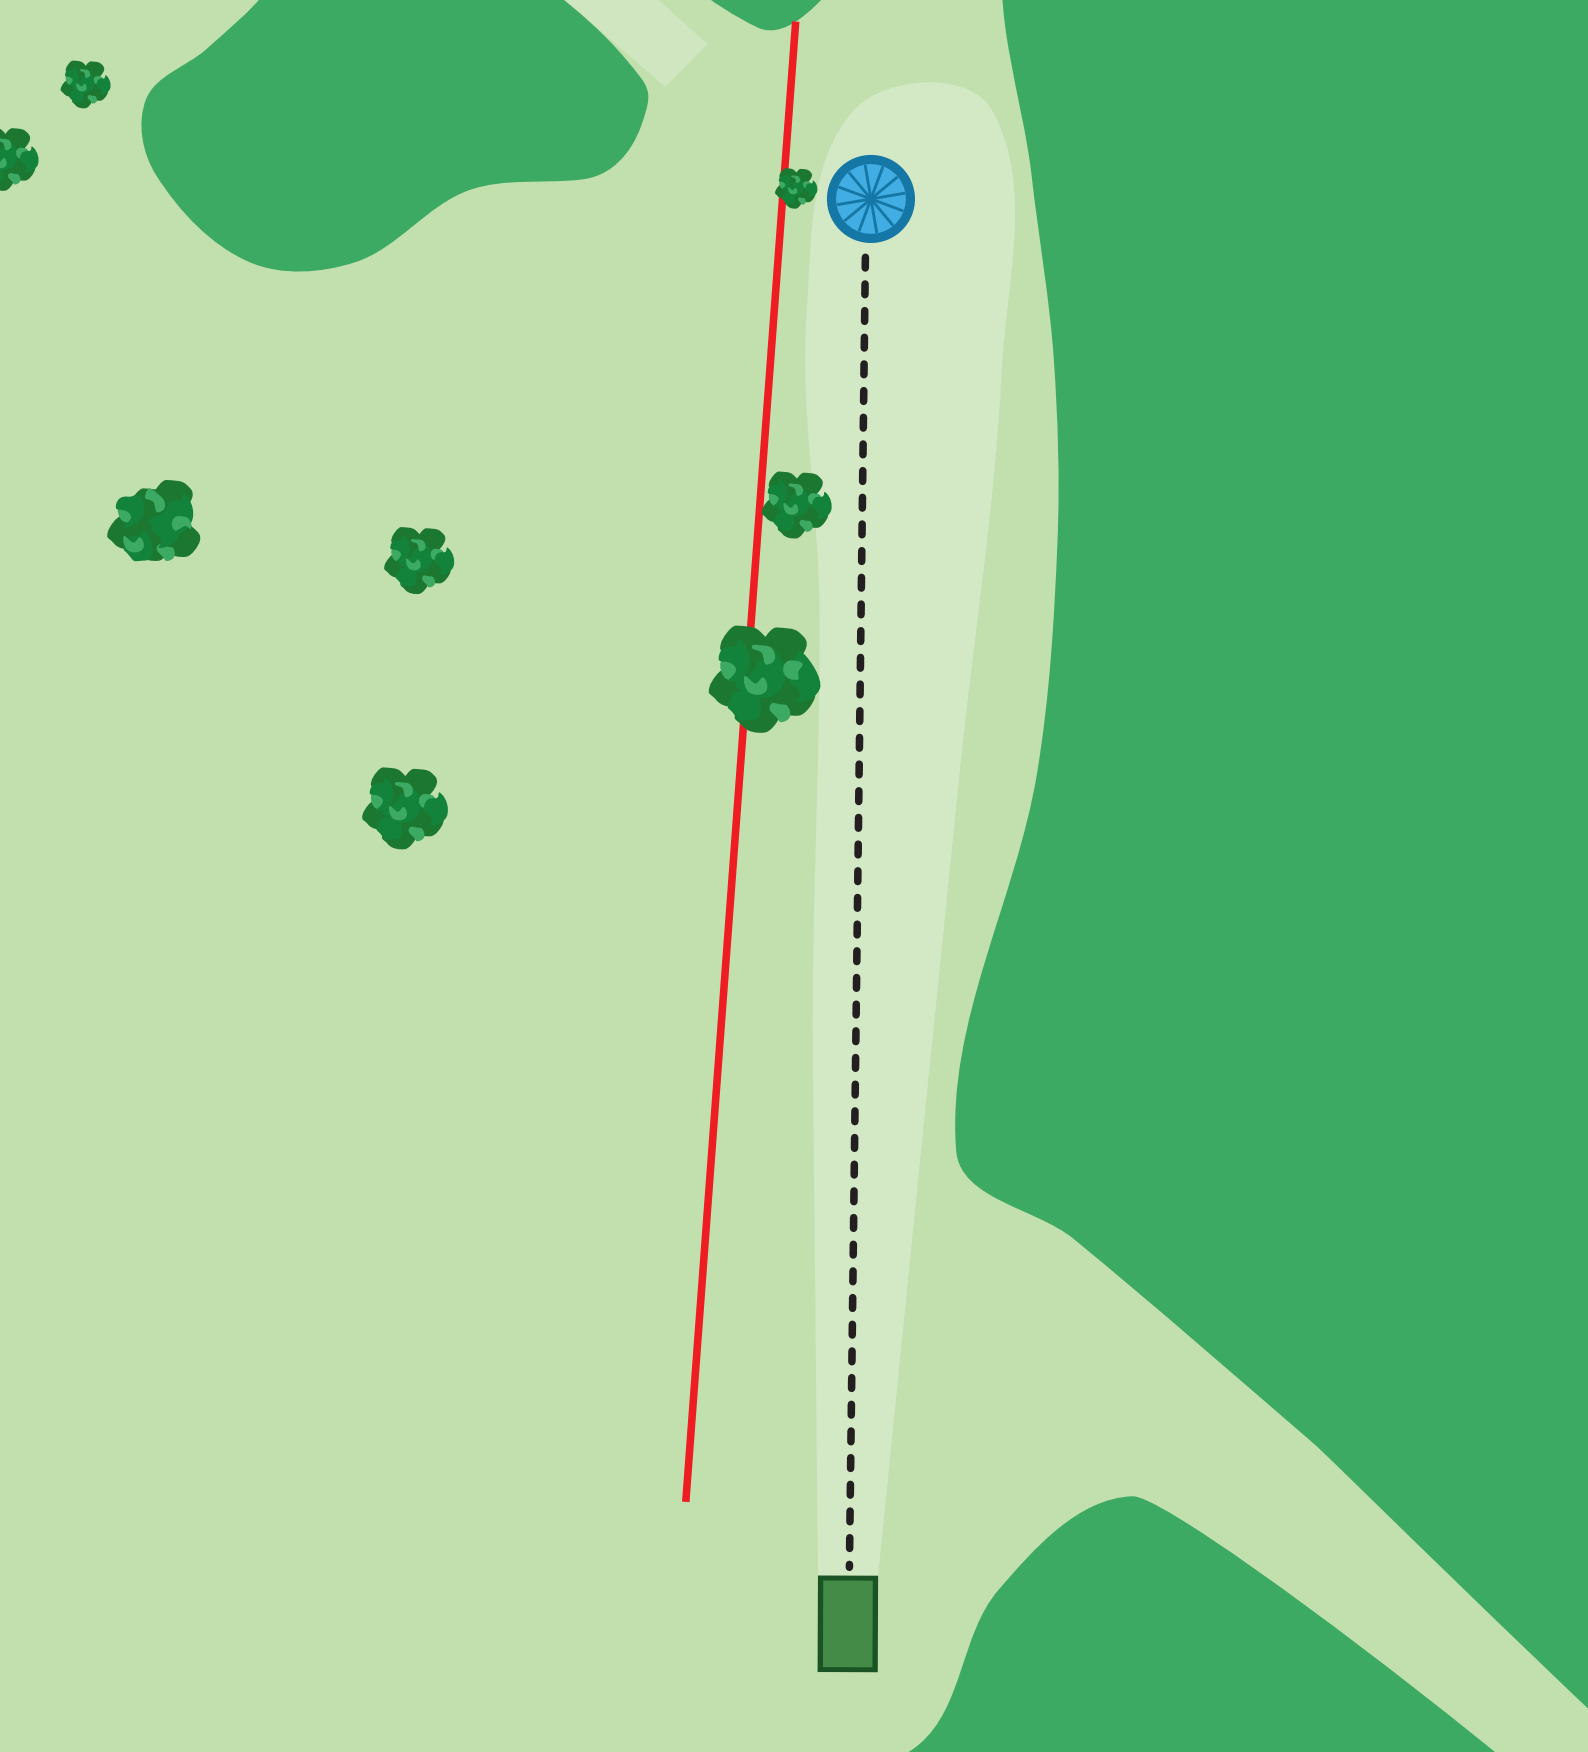

**EDGL**  
EESTI DISCGOLFI LIIT

15.-17.09  
**2017**

**EESTI  
MEISTRIVÖISTLUSED  
DISCGOLFIS**

**SPORTLAND**  
**KÕRVEMAA**  
MATKA- JA SUUSAKESKUS • HIKE AND SKI RESORT  
*DiscGolfi Park*

RADA	A	B	C	1	2	3	4	5	6	7	8	9	10	11	12	13	14	15	16	17	18	KOKKU
PAR	3	3	3	3	3	3	3	4	3	4	3	4	4	3	3	3	3	4	3	3	3	68
PIKKUS	78	139	89	53	112	146	101	154	108	182	130	156	150	81	120	123	108	170	130	120	90	2540

## Par 3 pikkus / length 78m

OB - märgitud ala ümber korvi, tavaline OB reegel.

OB - marked area around the basket. Normal OB rules.