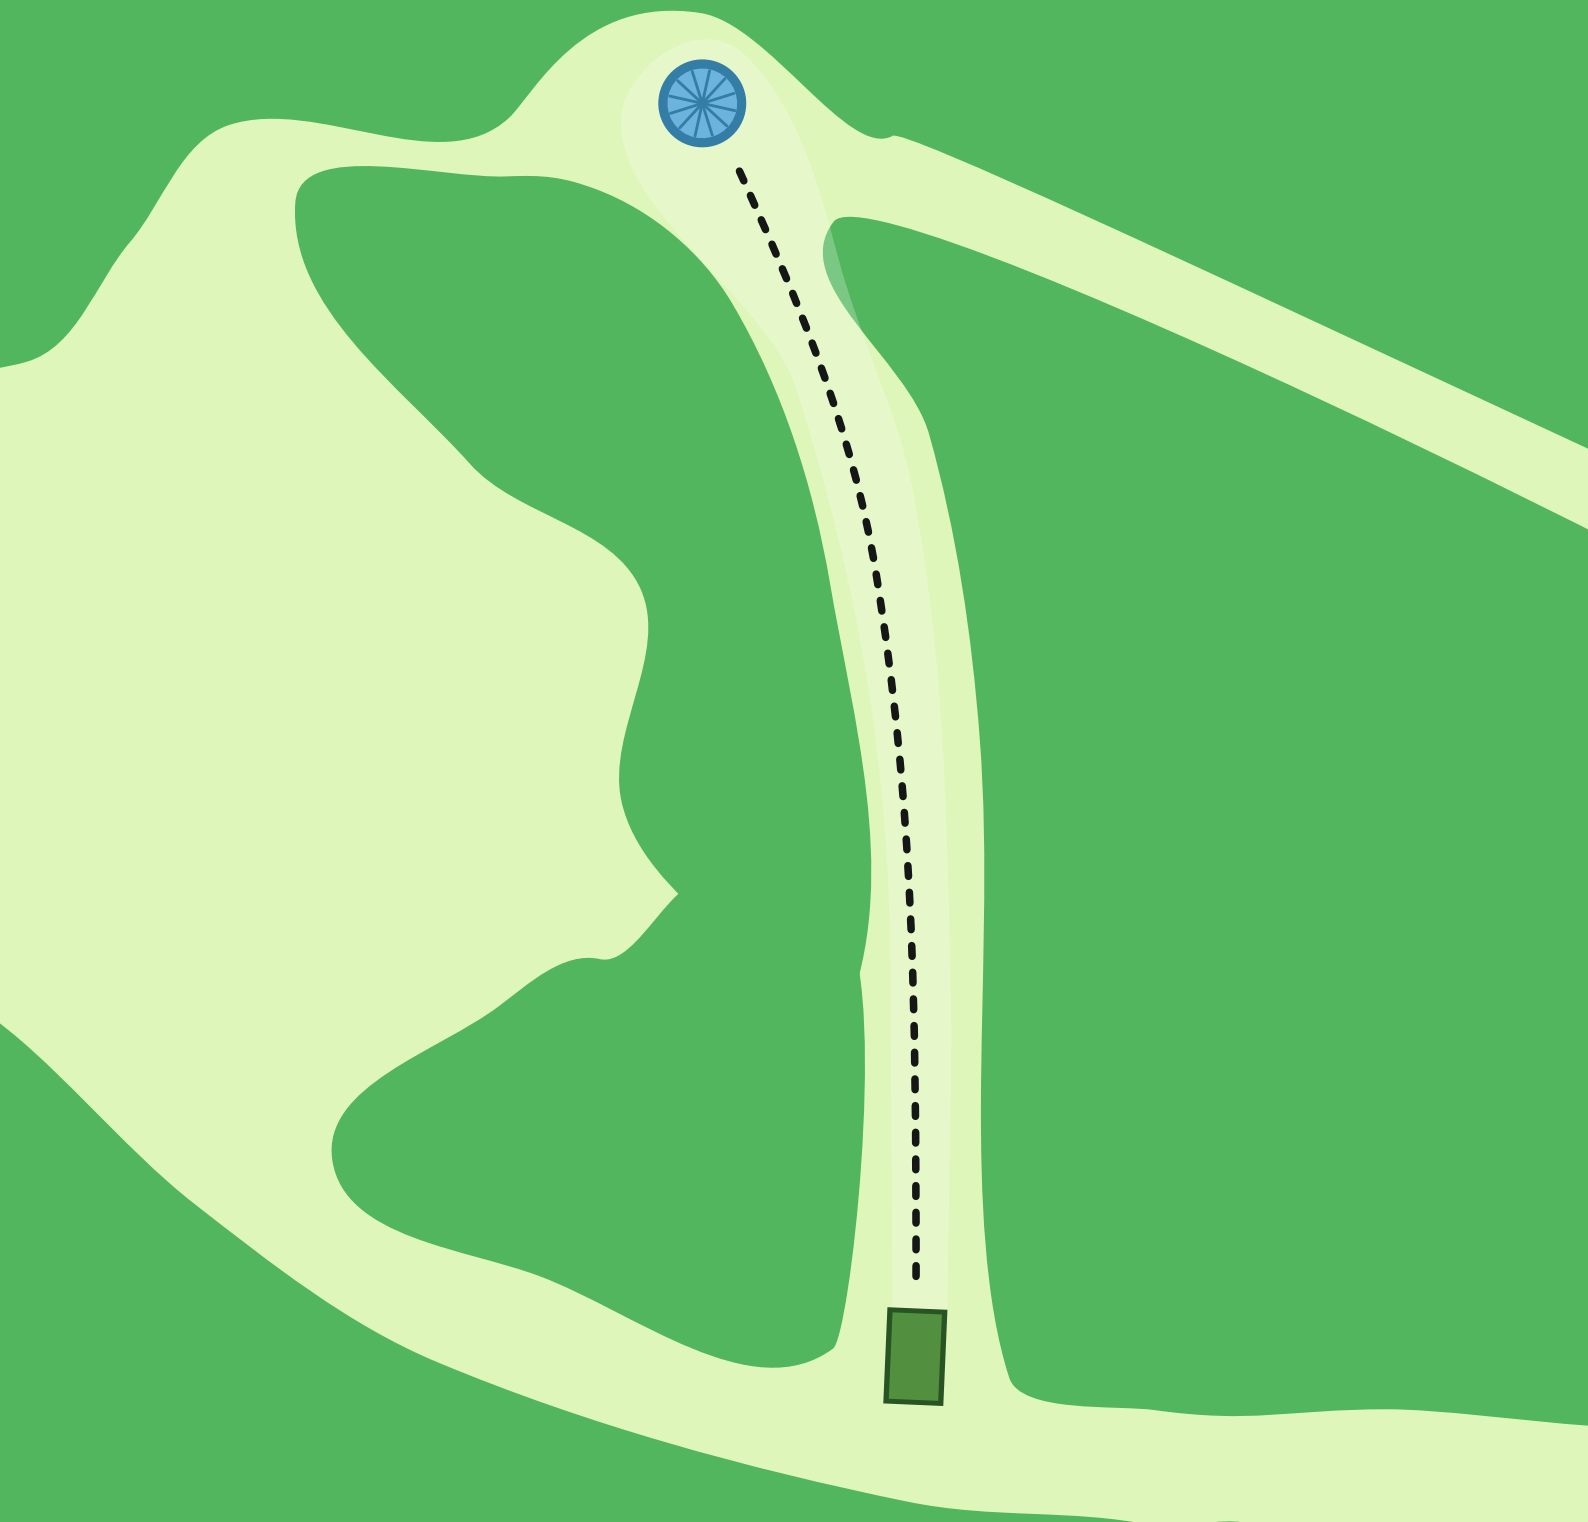

14

Par 3

pikkus / length 108m