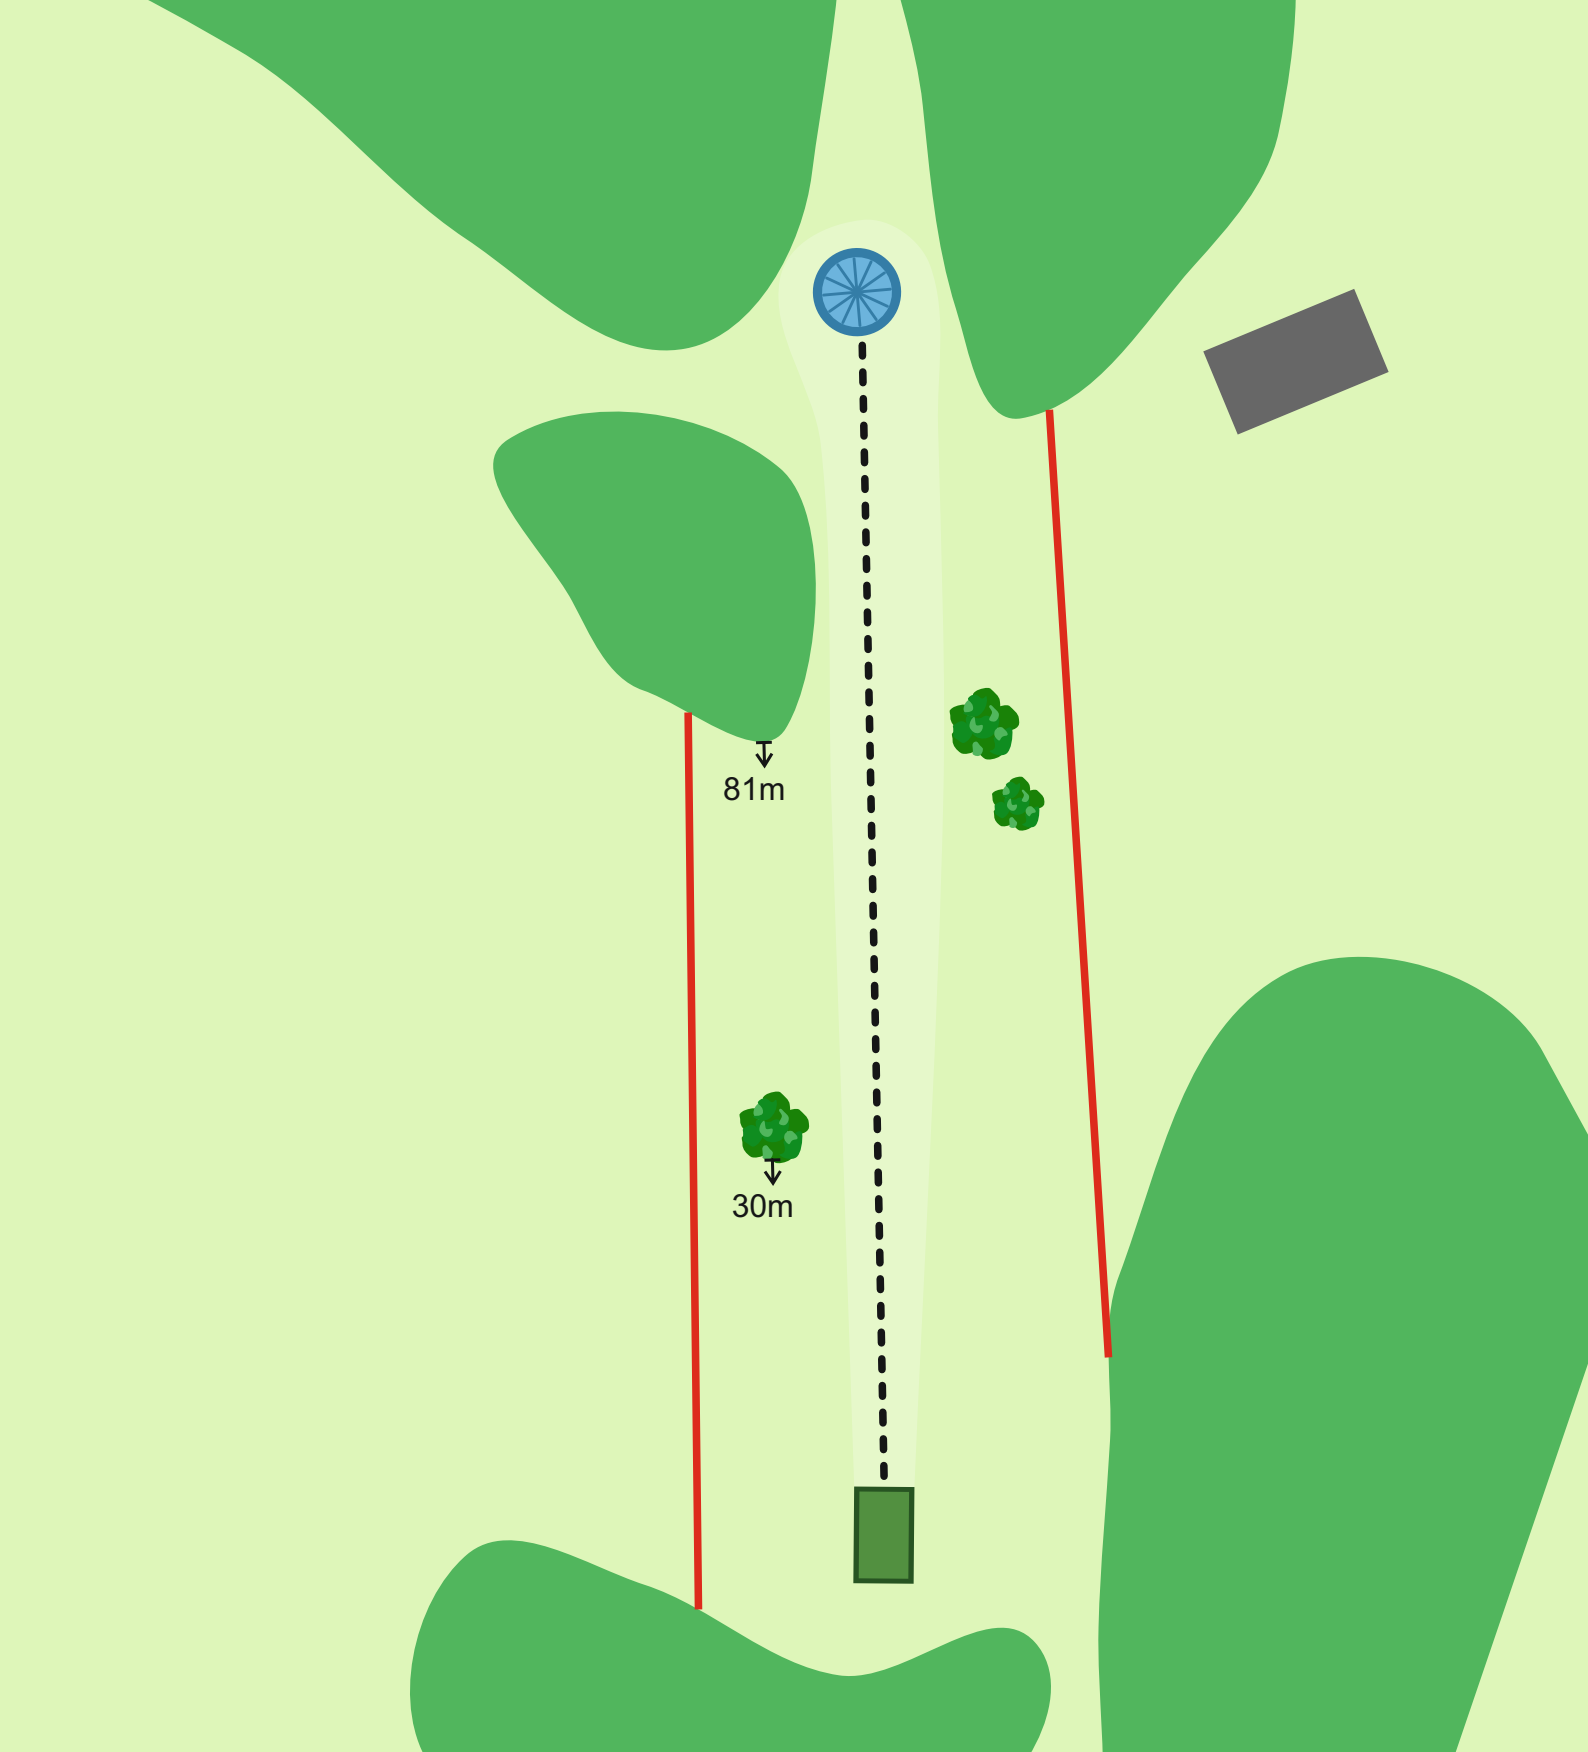

## Par 4 pikkus / length 182m

OB - märgitud ala vasakul tavaline OB reegel. Mandatory - mängida paremalt poolt, valesti mängides jätka Drop Zone alalt.

OB - marked area on the left side. Normal OB rules. Mandatory - play from right side. If you miss mandatory play from Drop Zone.