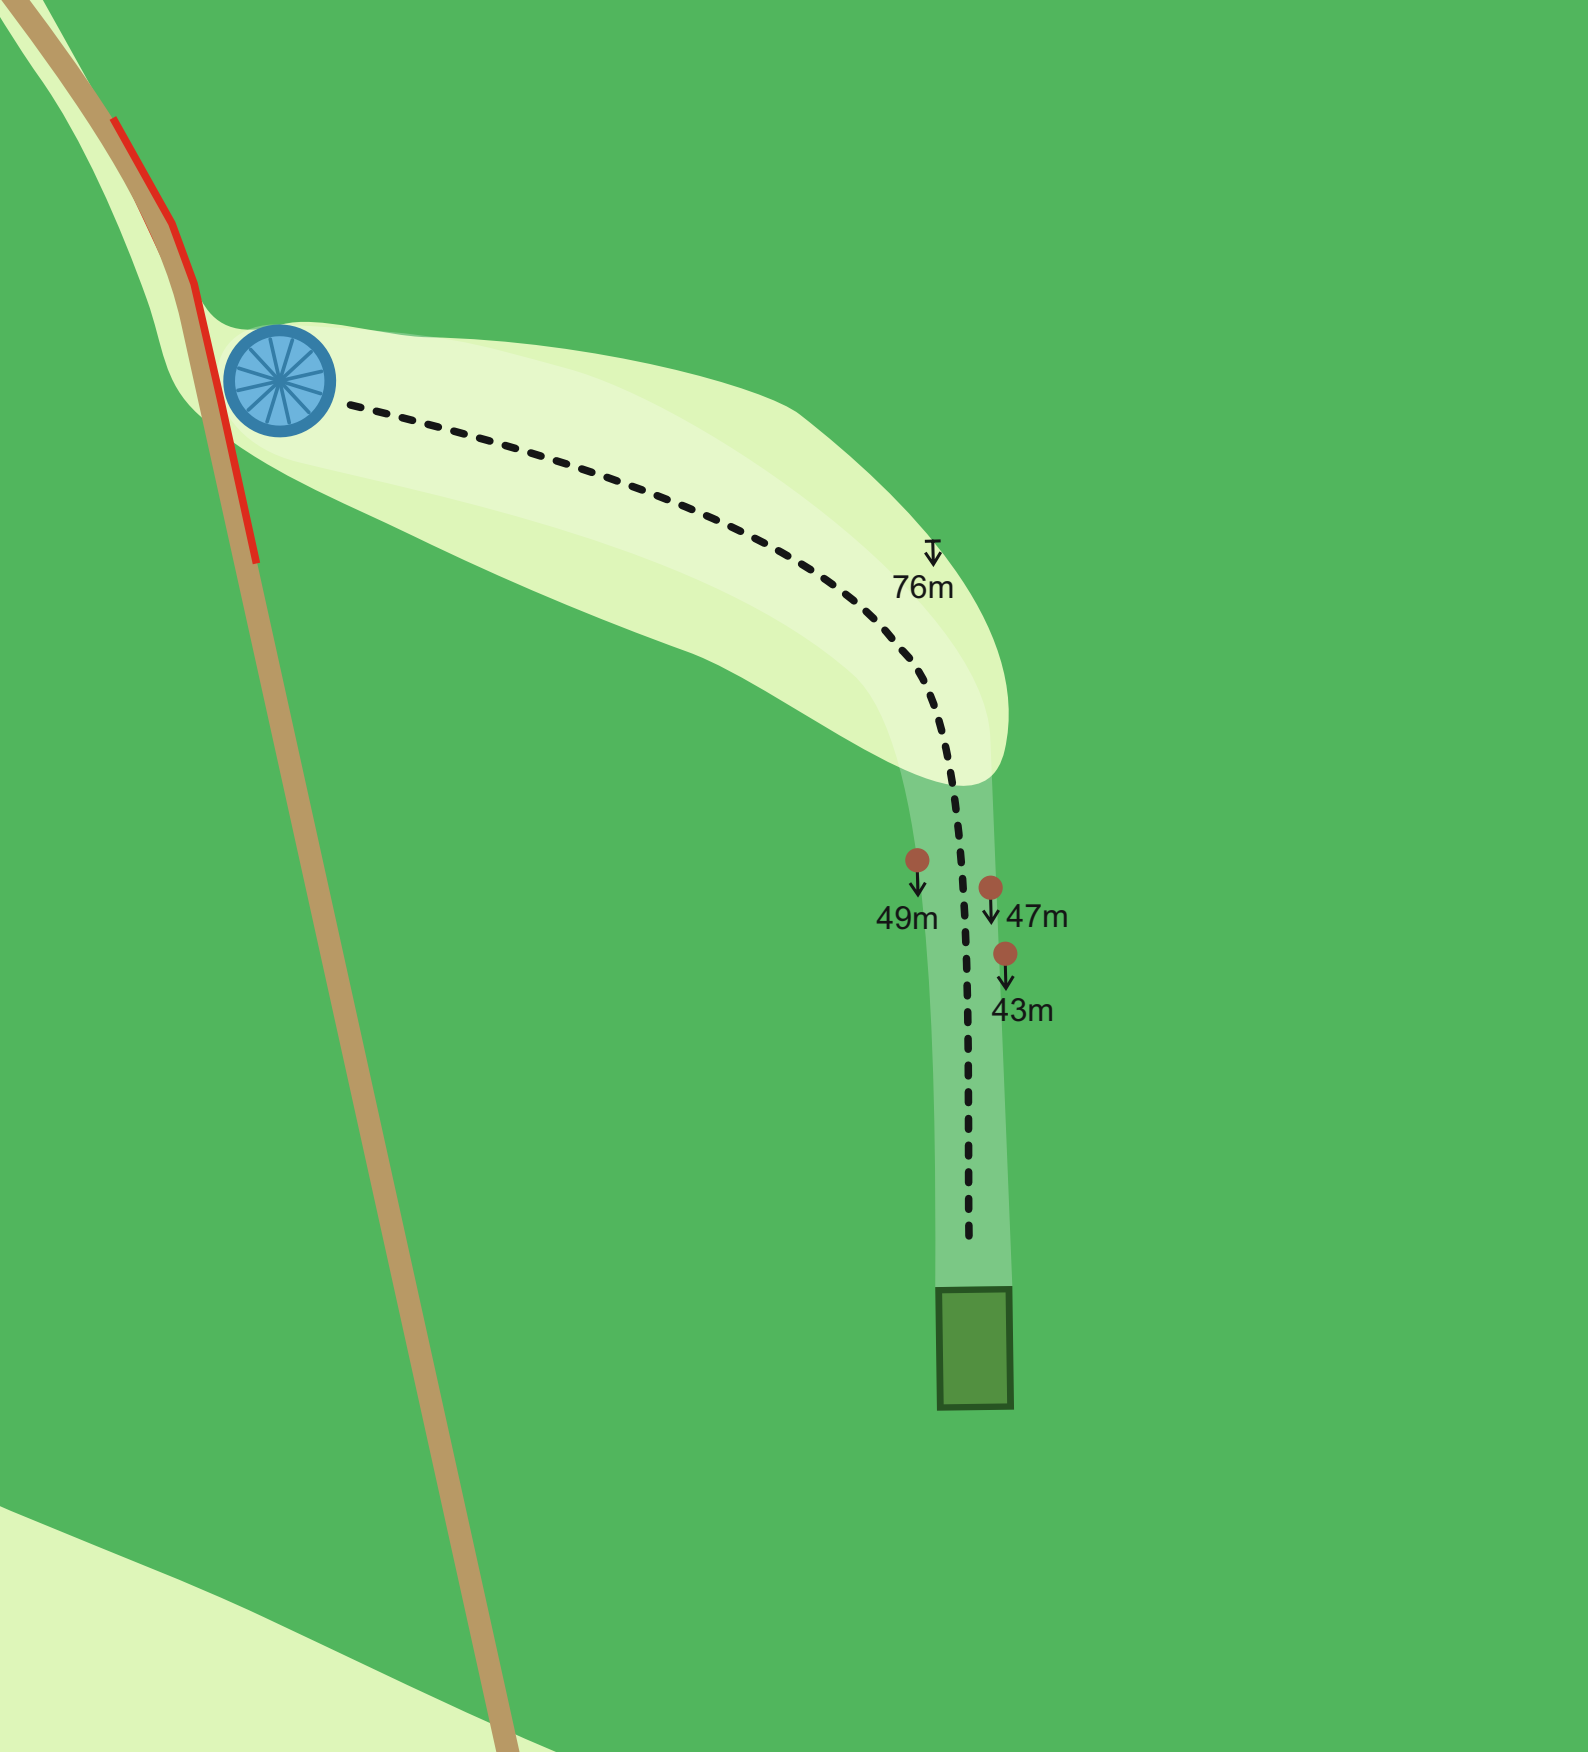

2

Par 3
pikkus / length 112m

OB - tee korvi taga, tavaline OB reegel.

OB - road behind the basket. Normal OB rules.