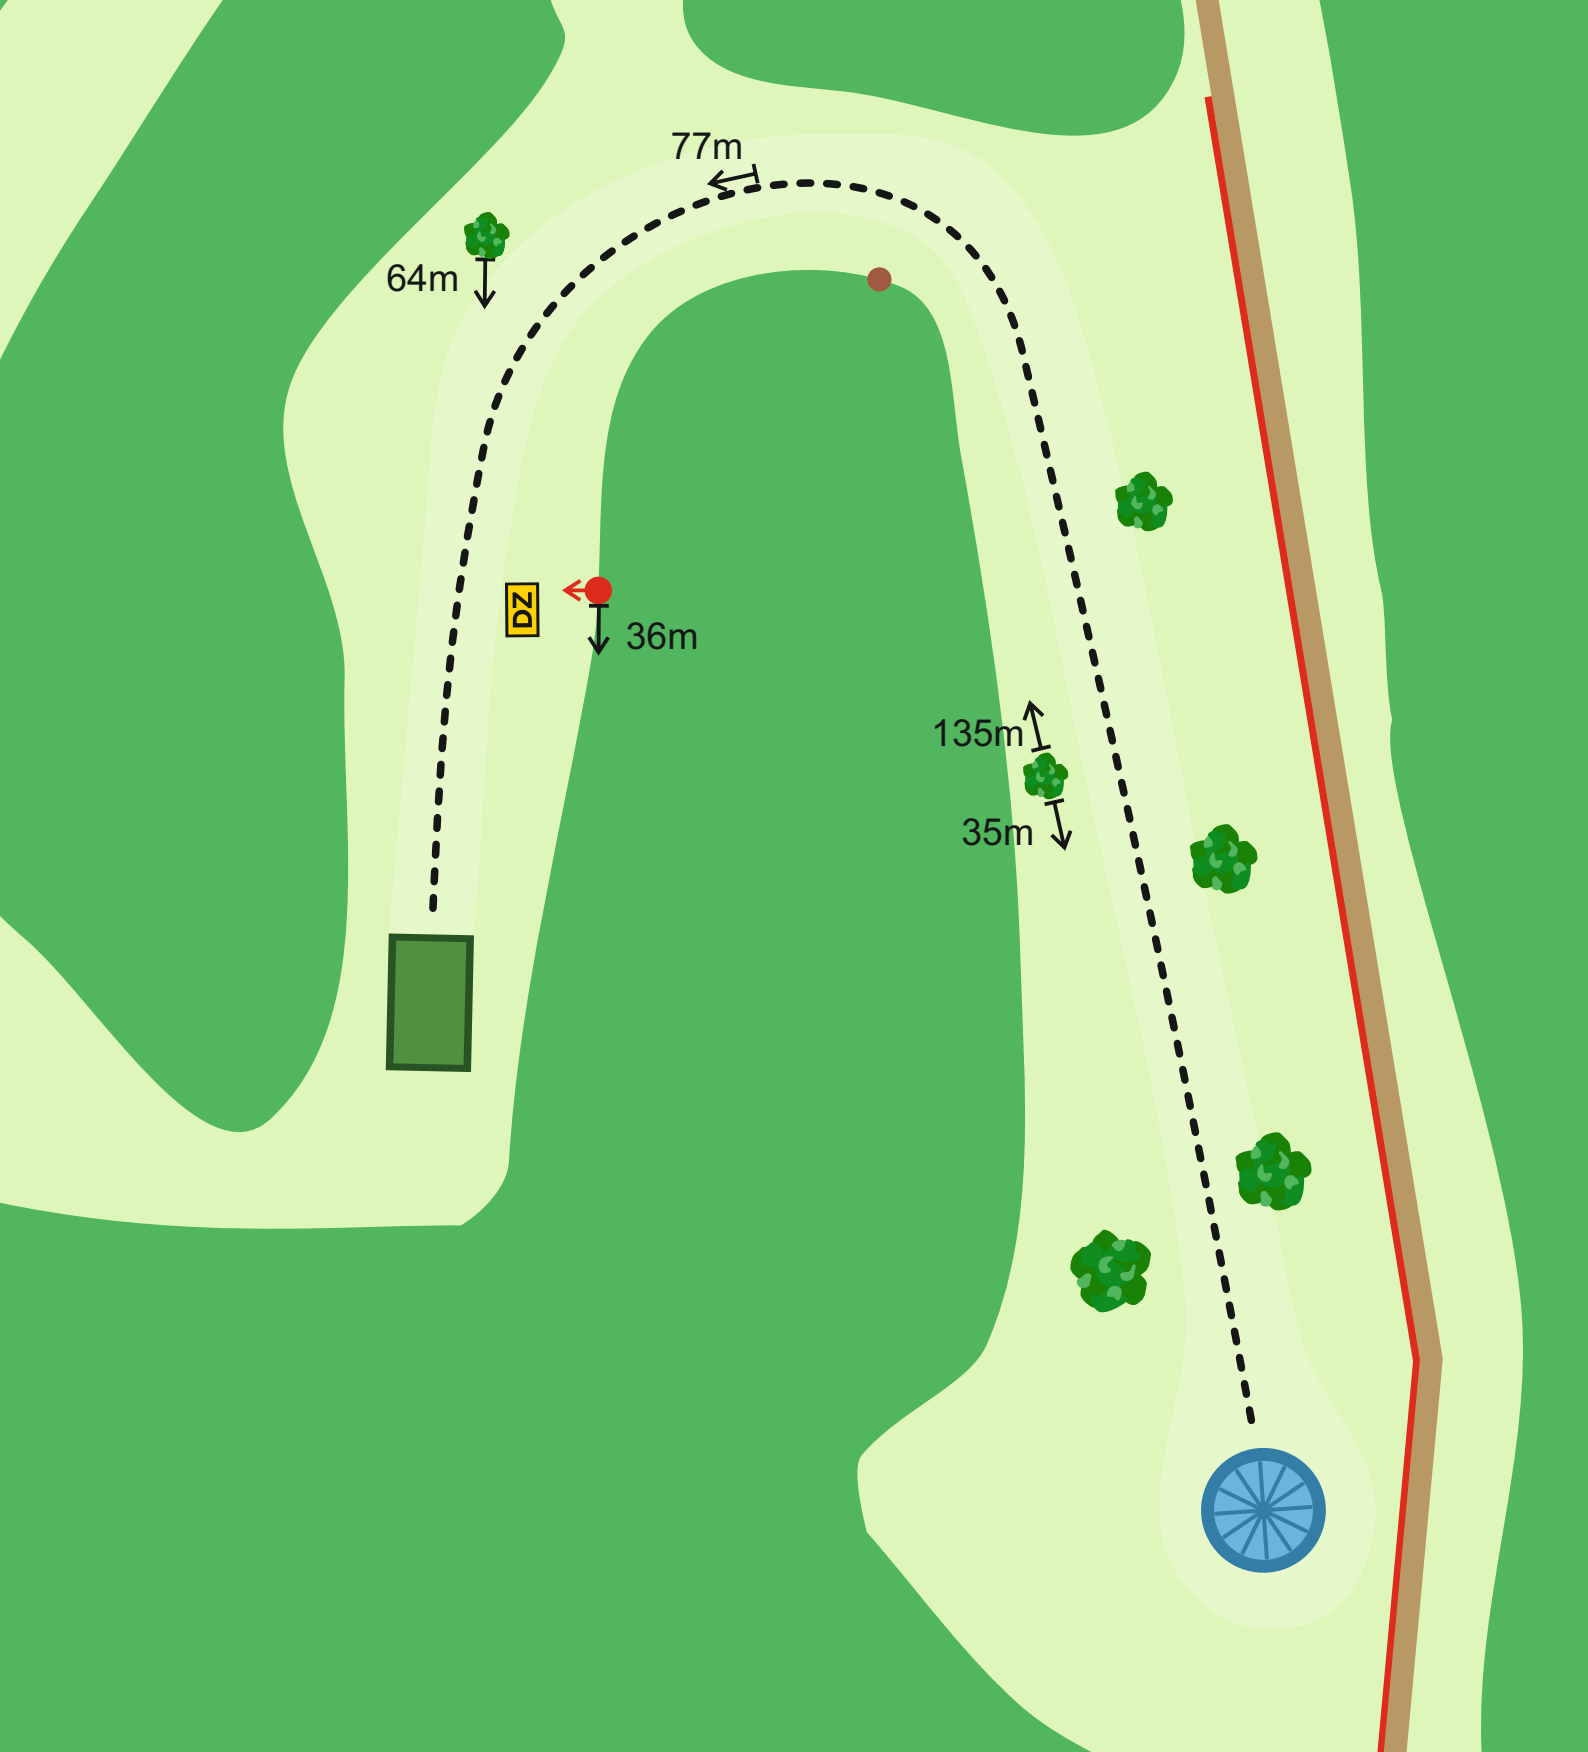

## Par 3

pikkus / length 123m

OB - tee korvi taga, tavaline OB reegel.

OB - road behind the basket. Normal OB rules.

14

Par 3

pikkus / length 108m