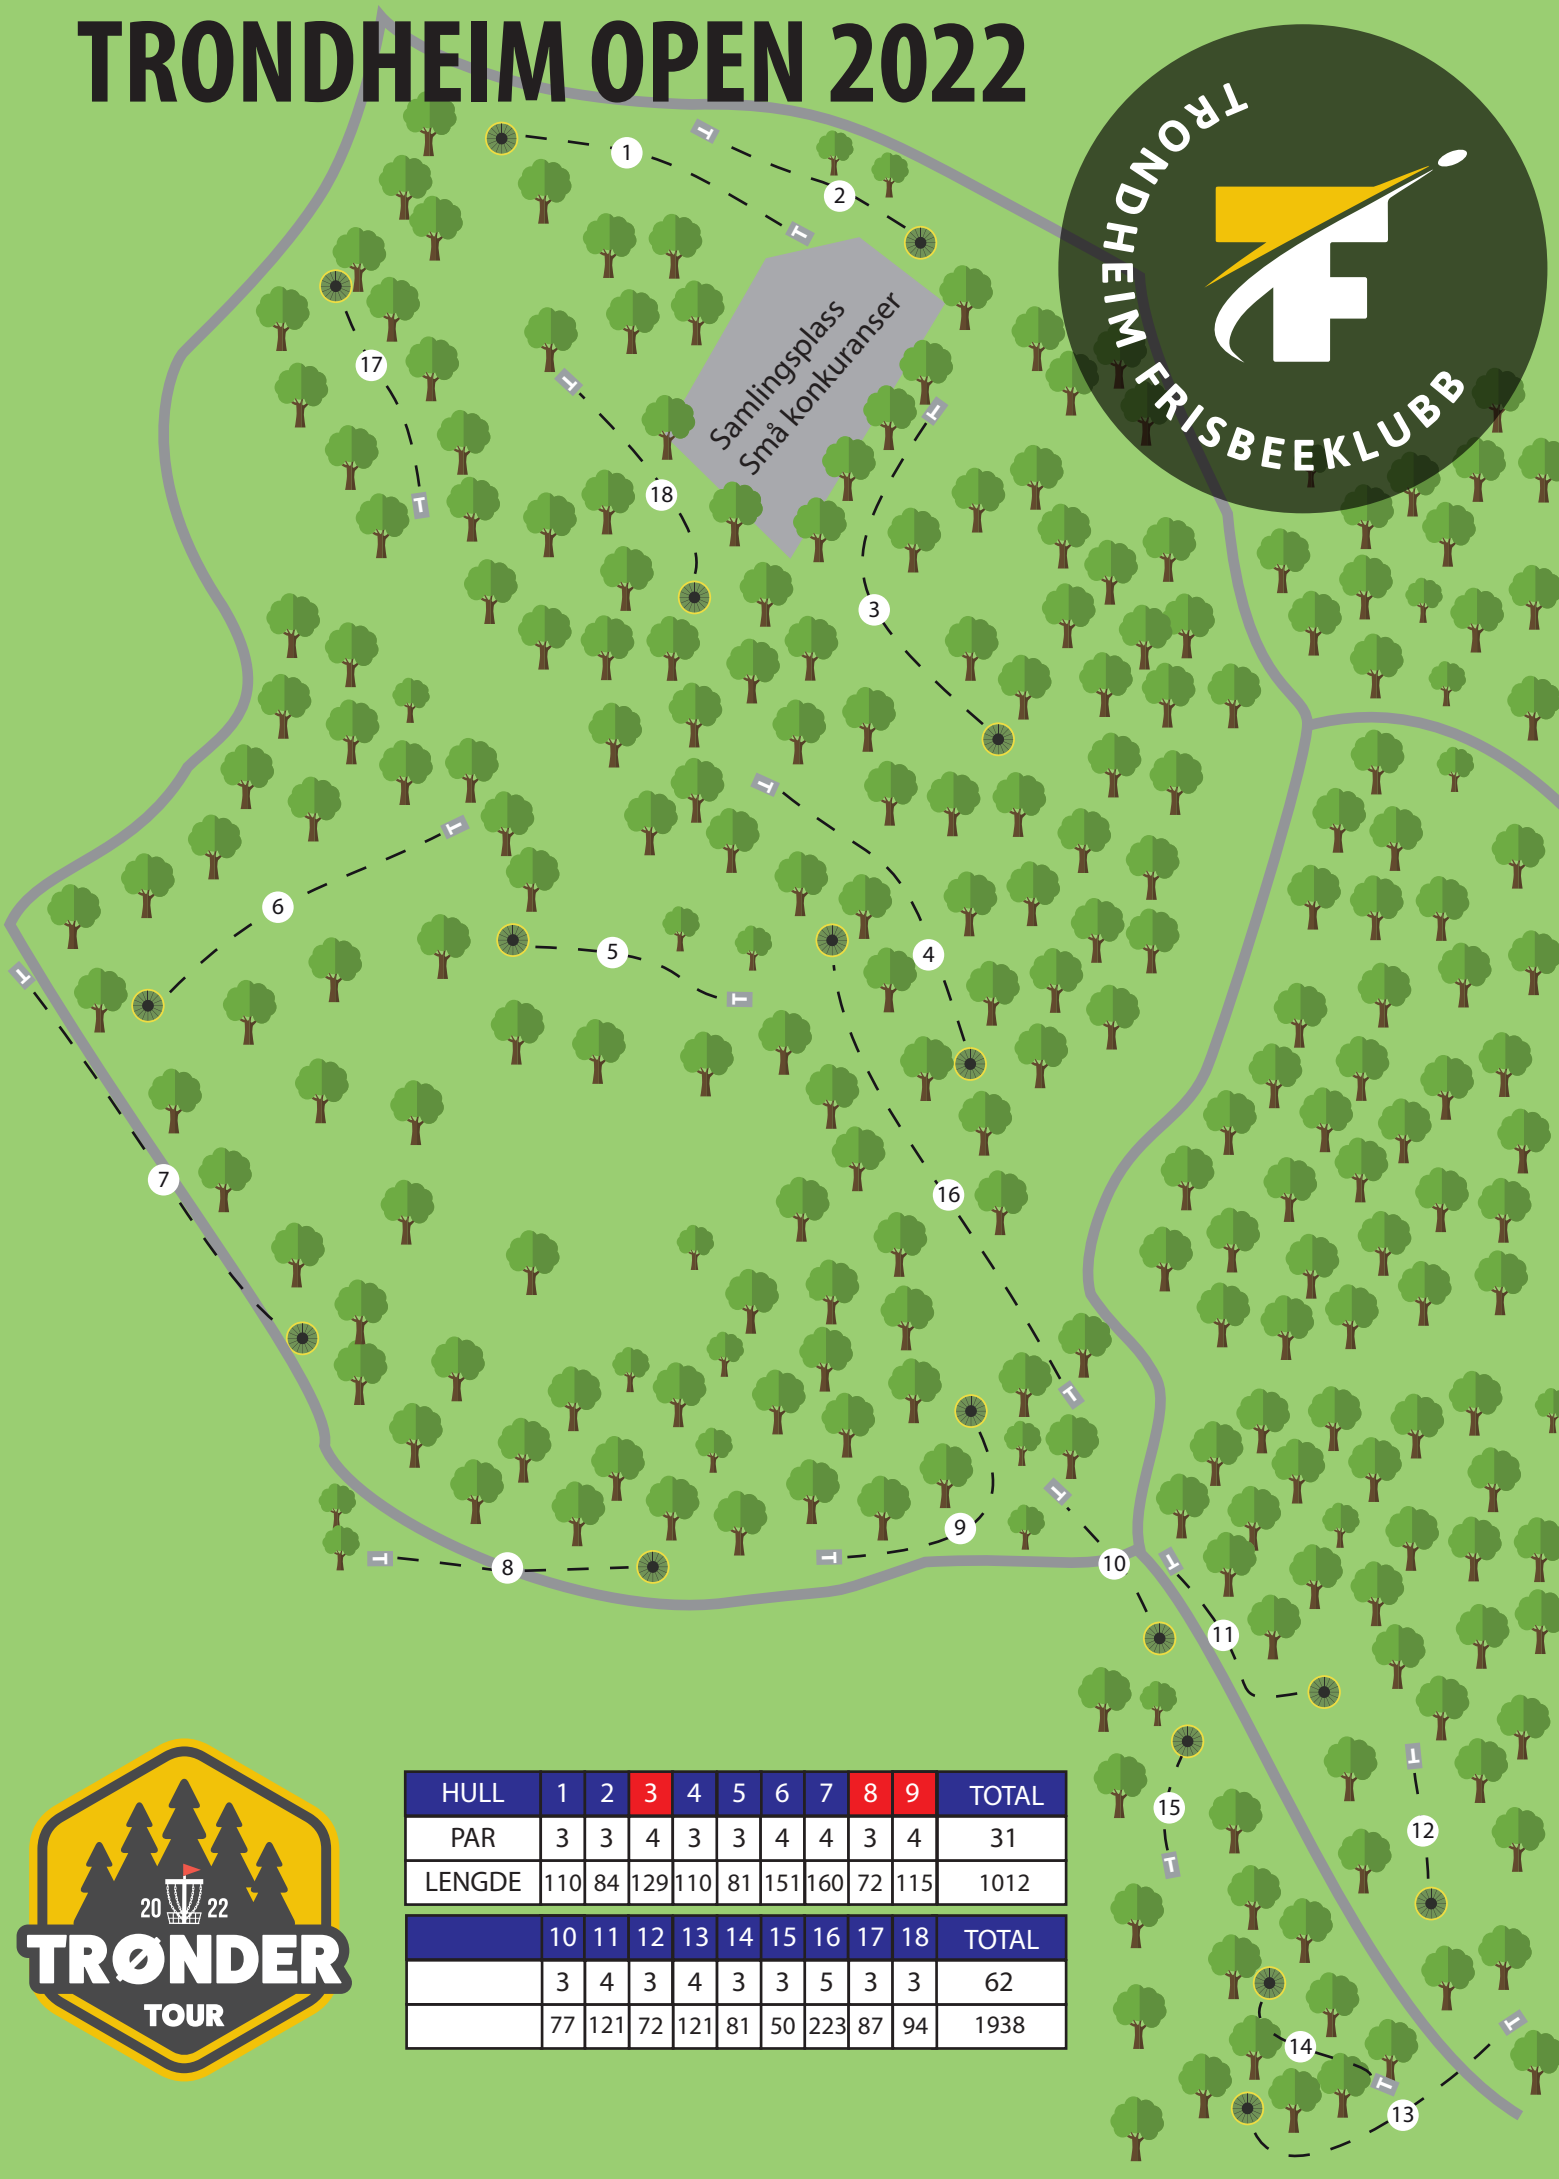

CADDYBOK

TRØNDER TOUR 2022

TRONDHEIM OPEN

TRONDHEIM OPEN 2022

HULL	1	2	3	4	5	6	7	8	9	TOTAL
PAR	3	3	4	3	3	4	4	3	4	31
LENGDE	110	84	129	110	81	151	160	72	115	1012
	10	11	12	13	14	15	16	17	18	TOTAL
	3	4	3	4	3	3	5	3	3	62
	77	121	72	121	81	50	223	87	94	1938