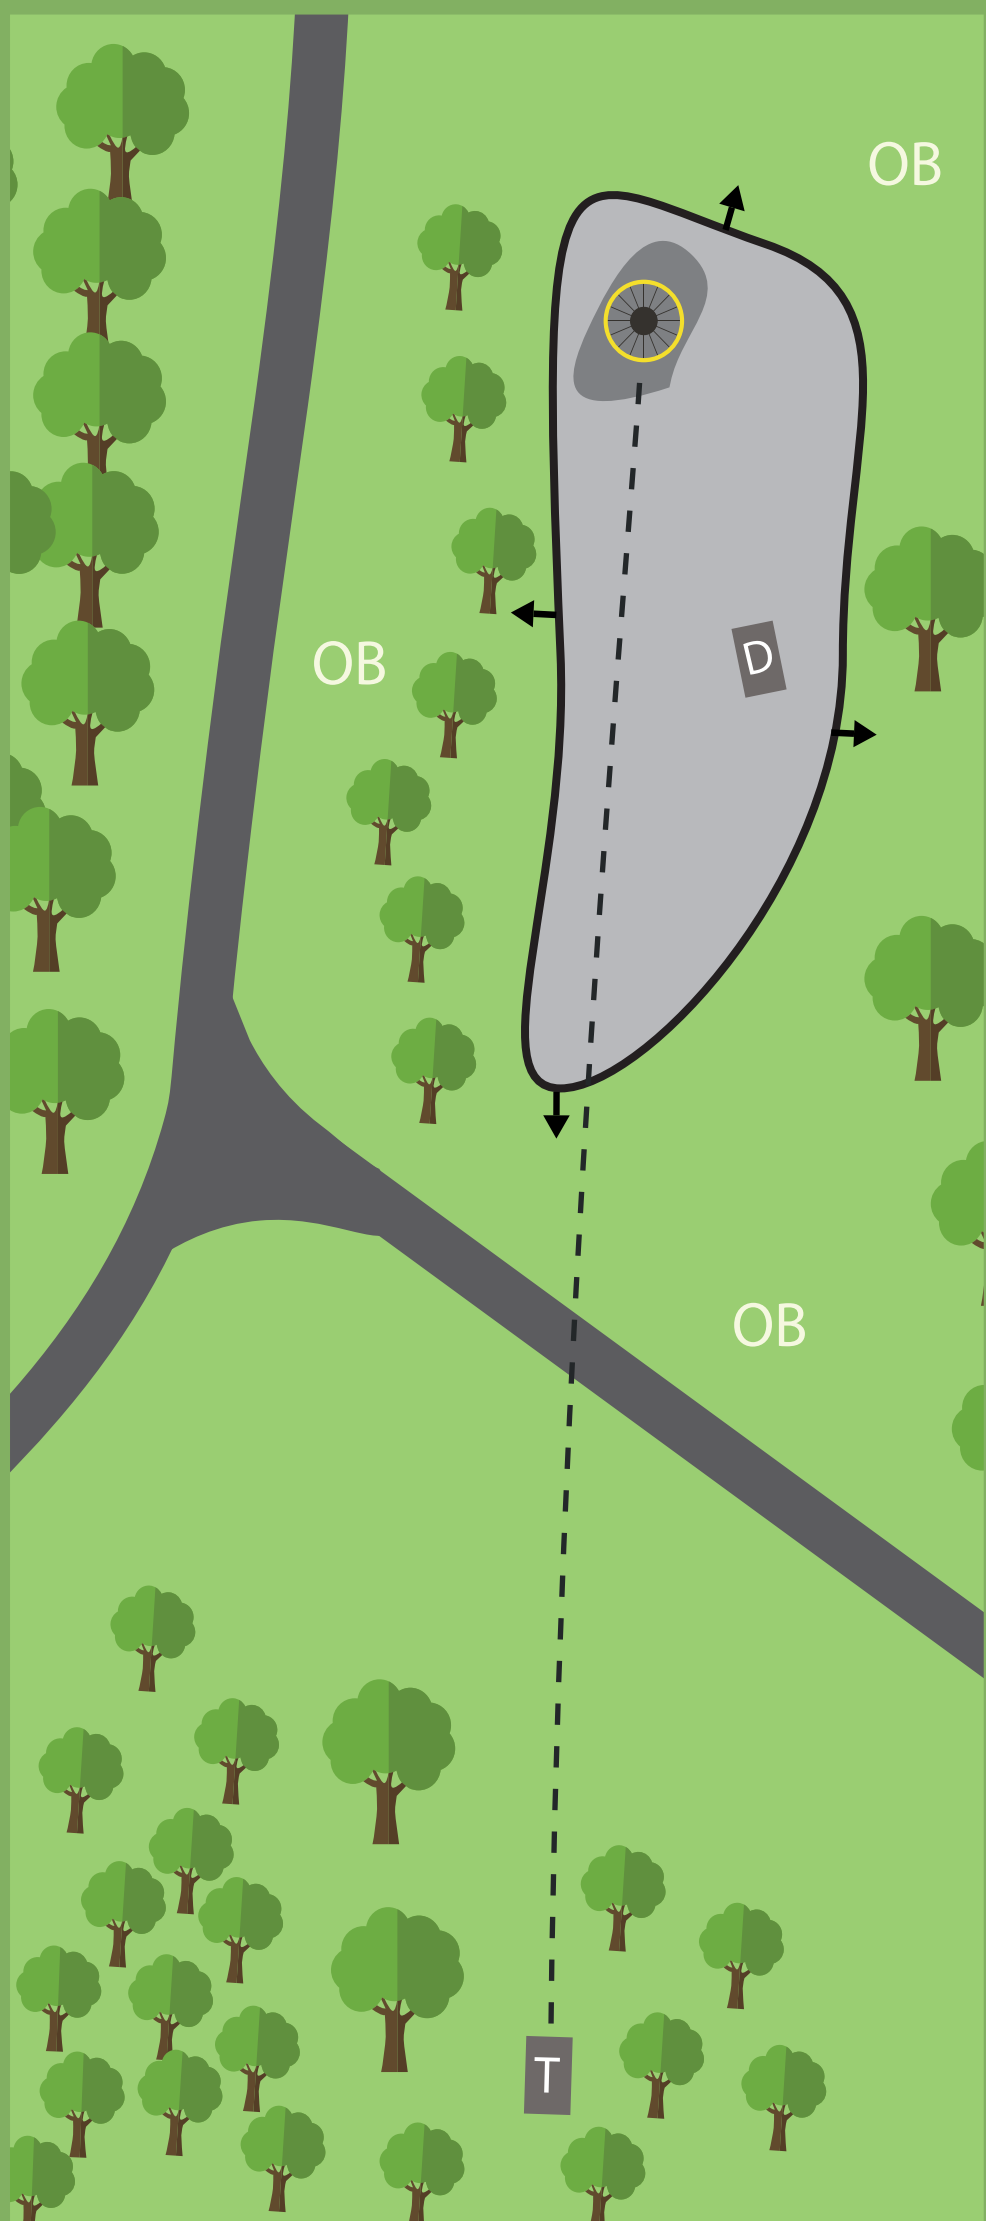

PAR 3

77 m
-3 m

OB-ØY

OB FRA UKASKTFELT:

GÅ TIL DROP.

OB FRA ØYA:

VANLIG OB REGEL.

SE OPP FOR
ANDRE BRUKERE
AV OMRÅDET!!