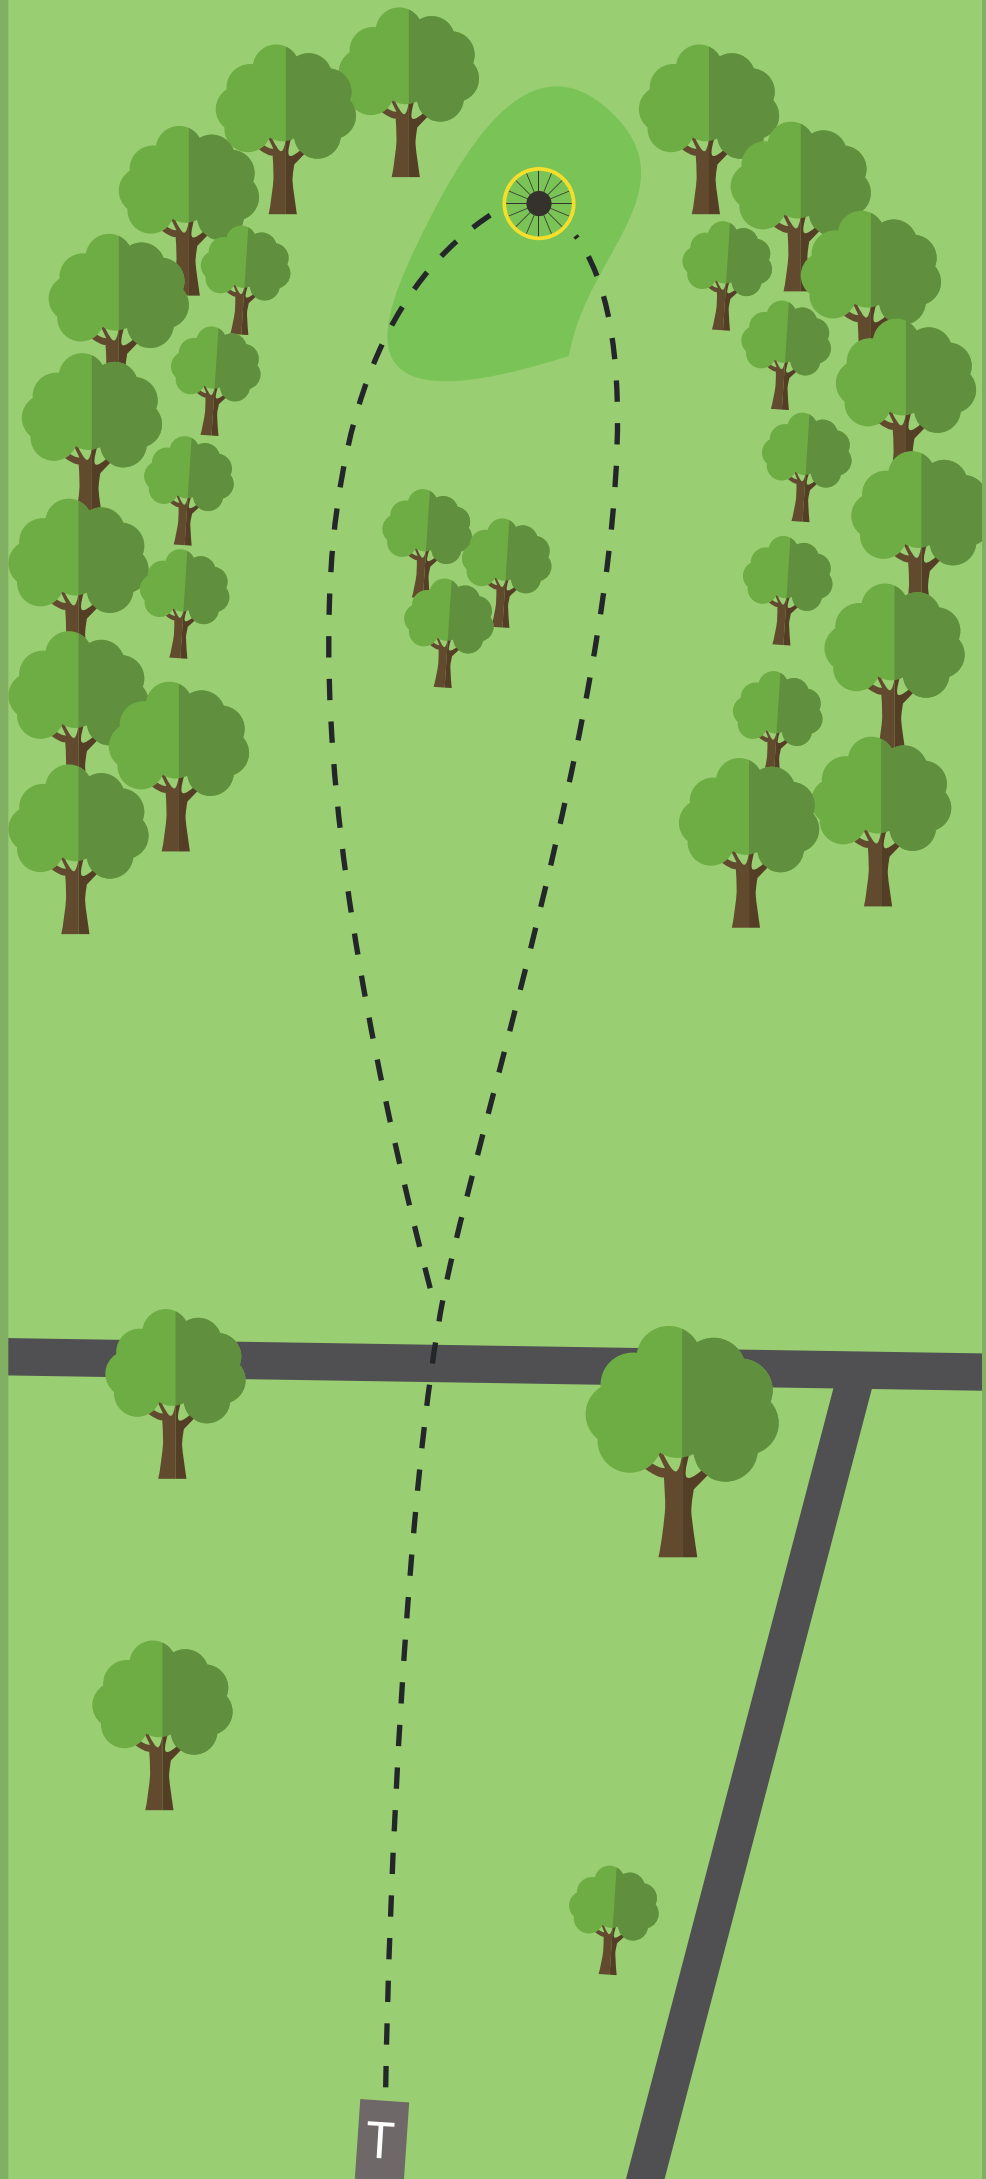

1

PAR 3

110 m
+1 m

OB
UTENFOR MERKING MELLOM
STOLPER.
MANDO
TIL VENSTRE FOR STOLPE
GÅ TIL DROP VED BOM.
EKSTRA OPPMERKSOMHET
MOT GANGVEI TIL HØYRE!!

2

PAR 3

84 m
-1 m

EKSTRA OPPMERKSOMHET
MOT GANGVEI TIL VENSTRE!!