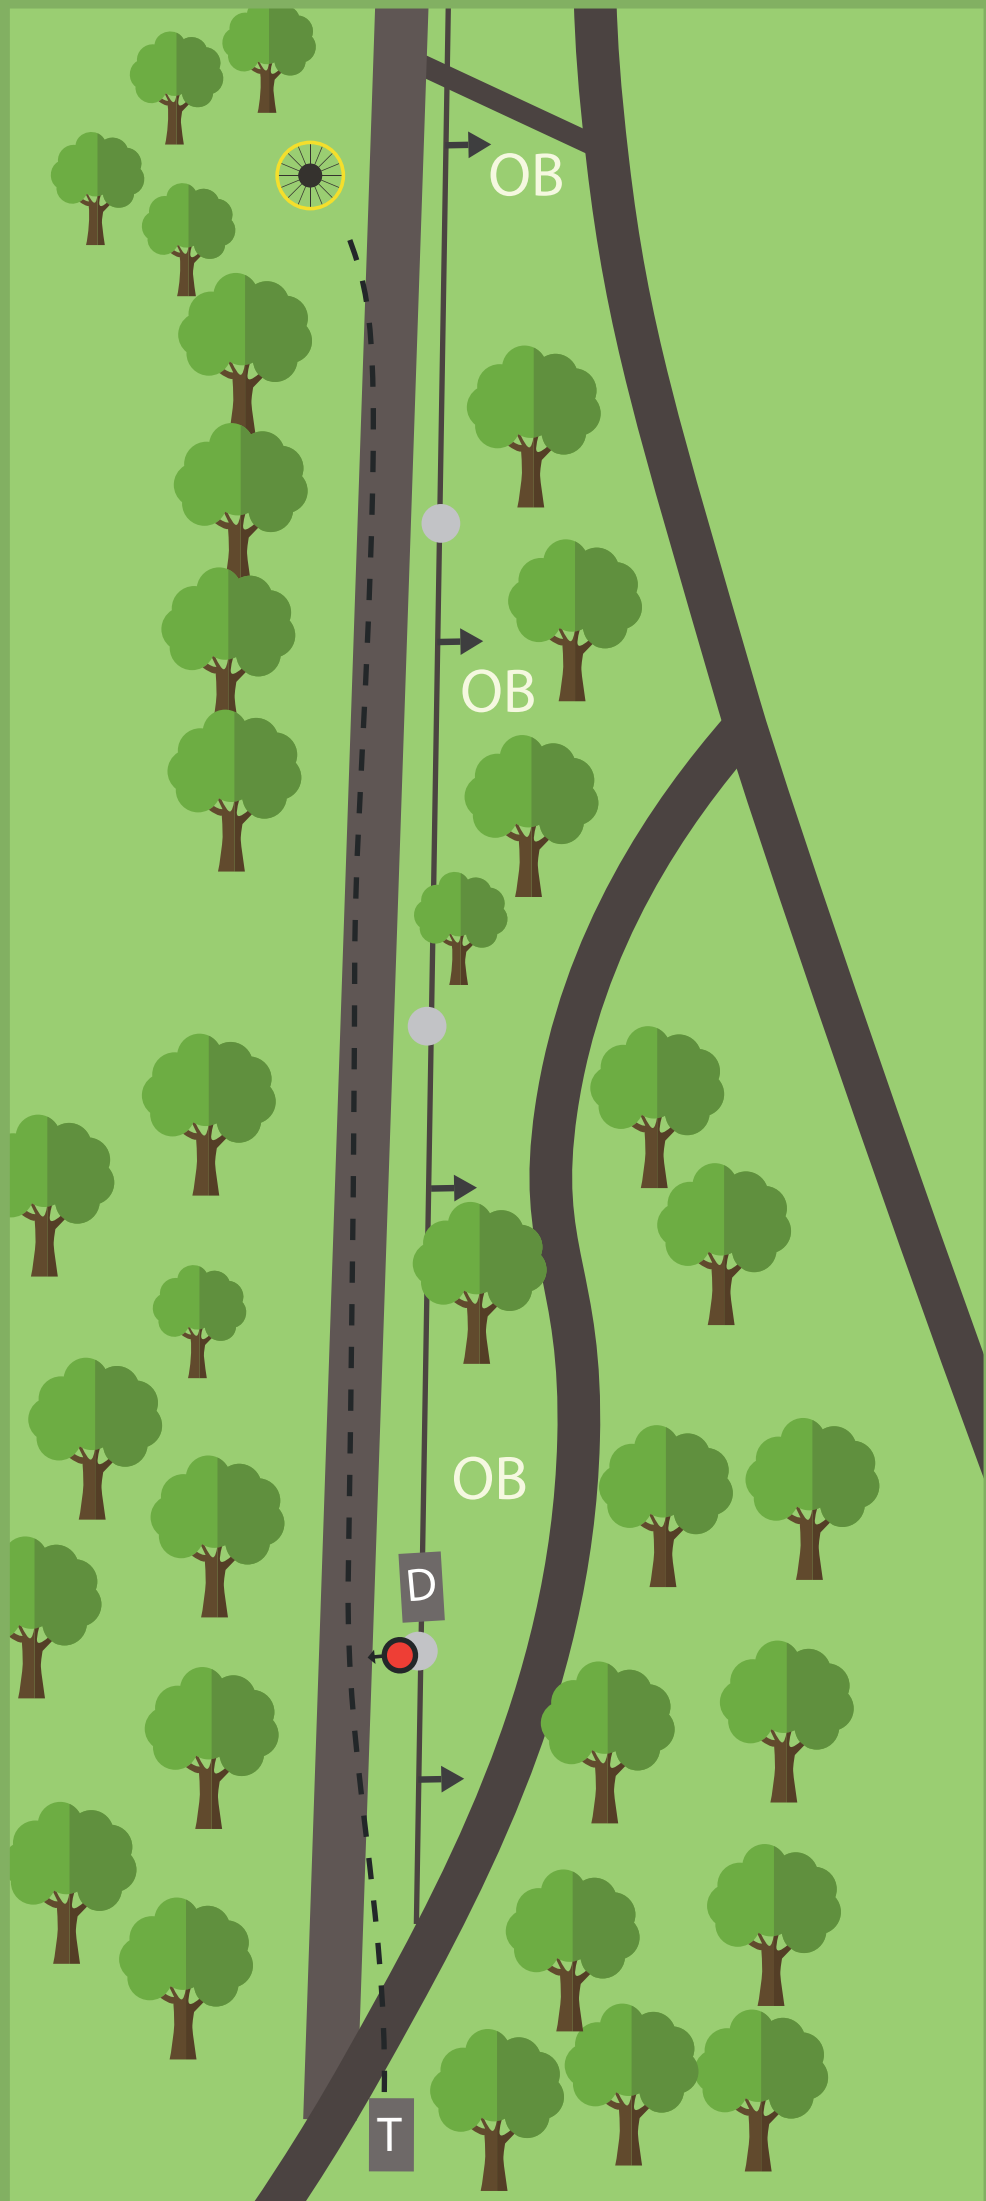

CADDYBOK

TRØNDER TOUR 2022

TRONDHEIM OPEN

TRONDHEIM OPEN 2022

HULL	1	2	3	4	5	6	7	8	9	TOTAL
PAR	3	3	4	3	3	4	4	3	4	31
LENGDE	110	84	129	110	81	151	160	72	115	1012
	10	11	12	13	14	15	16	17	18	TOTAL
	3	4	3	4	3	3	5	3	3	62
	77	121	72	121	81	50	223	87	94	1938

1

PAR 3

110 m
+1 m

OB
UTENFOR MERKING MELLOM
STOLPER.
MANDO
TIL VENSTRE FOR STOLPE
GÅ TIL DROP VED BOM.
EKSTRA OPPMERKSOMHET
MOT GANGVEI TIL HØYRE!!

2

PAR 3

84 m
-1 m

EKSTRA OPPMERKSOMHET
MOT GANGVEI TIL VENSTRE!!