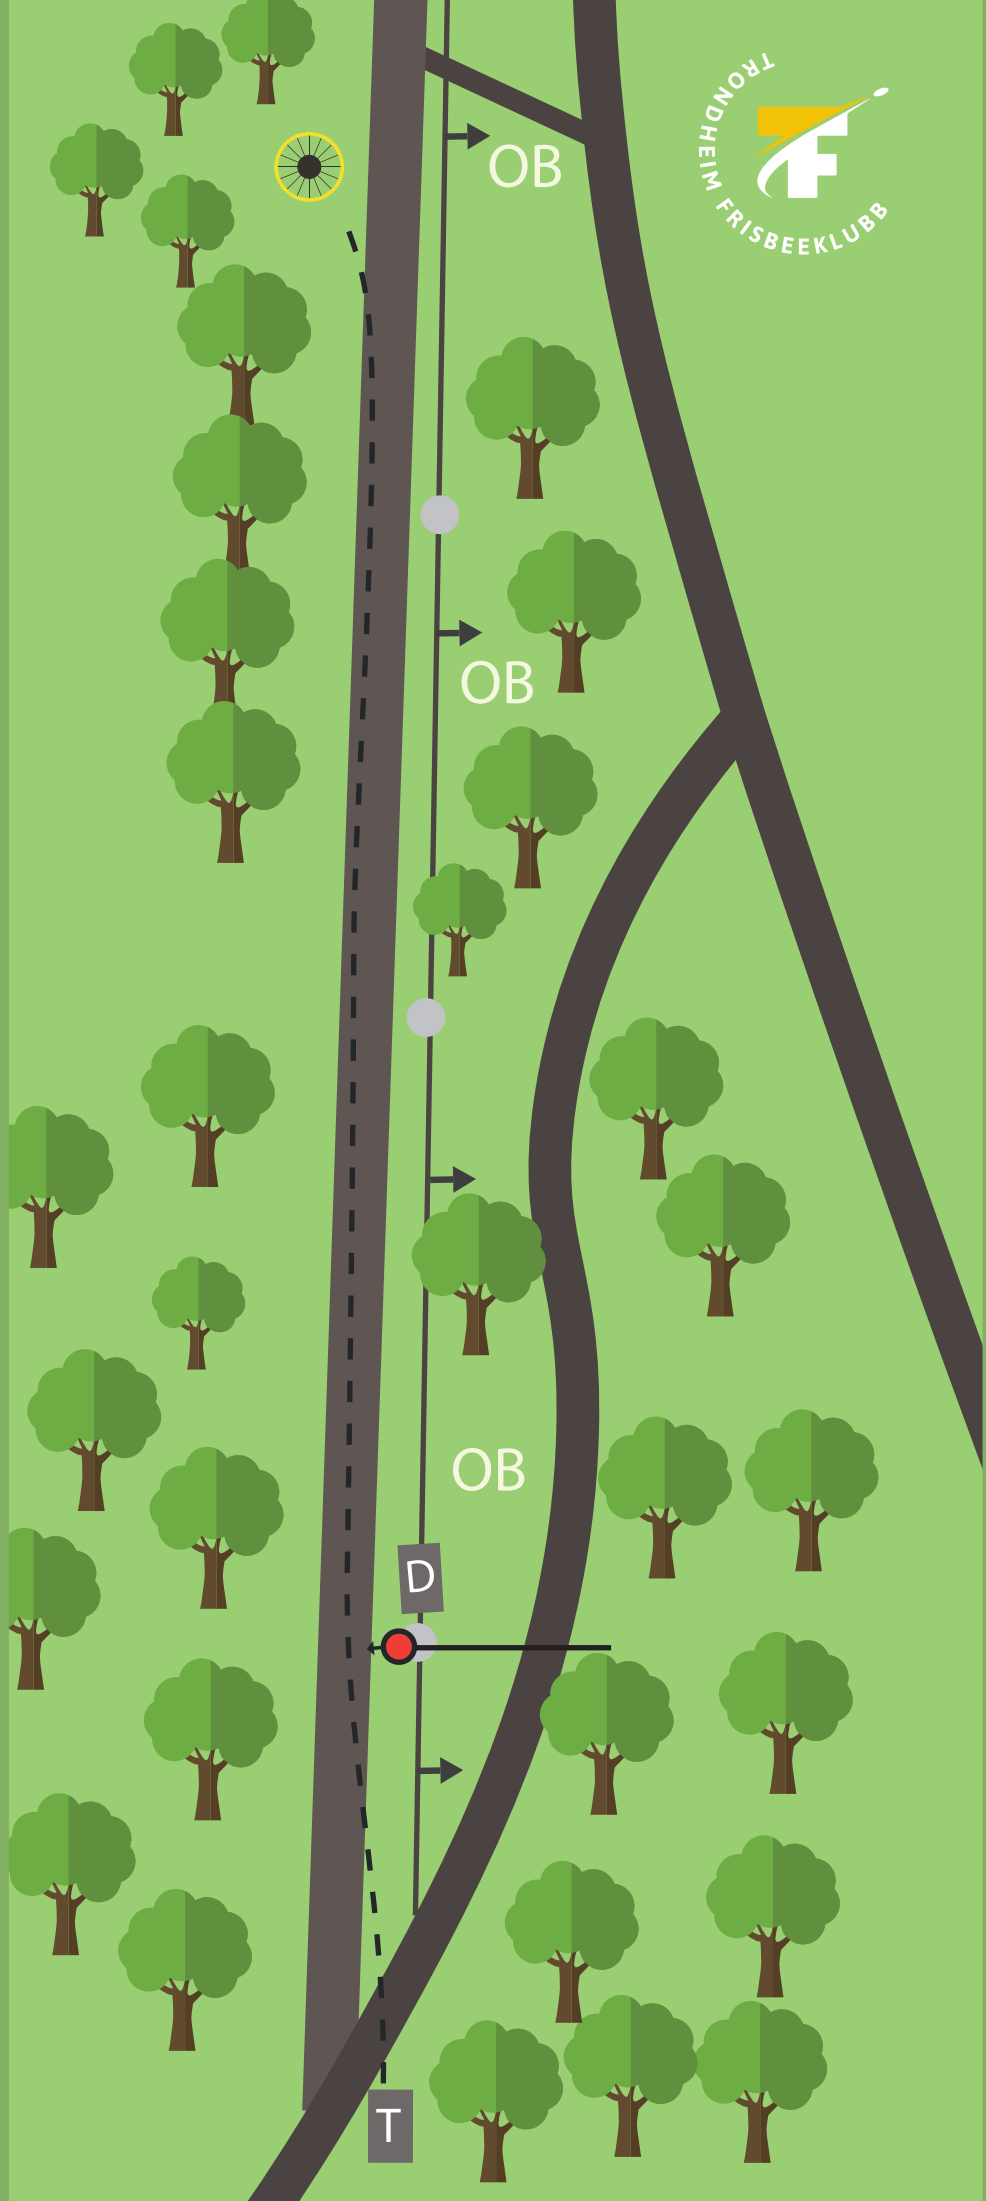

TILLERSKOGEN

CADDYBOK

NORGESCUP NO. 2
TRONDHEIM OPEN

TRONDHEIM OPEN 2023

TILLERSKOGEN

HULL	1	2	3	4	5	6	7	8	9	TOTAL
PAR	3	3	3	4	3	3	4	4	3	30
LENGDE	110	84	99	166	110	81	151	160	120	1081
	10	11	12	13	14	15	16	17	18	TOTAL
	4	3	4	4	3	5	3	3	3	62
	150	77	121	121	85	223	185	87	94	2224

1

PAR 3

110 m
+1 m

OB
UTENFOR MERKING MELLOM
STOLPER.

MANDO
TIL VENSTRE FOR STOLPE
GÅ TIL DROP VED BOM.

**EKSTRA OPPMERKSOMHET
MOT GANGVEI TIL HØYRE!!**

Hullet er sponset av:

2

PAR 3

84 m
-1 m

EKSTRA OPPMERKSOMHET
MOT GANGVEI TIL VENSTRE!!

SE OPP FOR
ANDRE BRUKERE
AV OMRÅDET!!

TILLERSKOGEN

3

PAR 3

99 m
+3 m