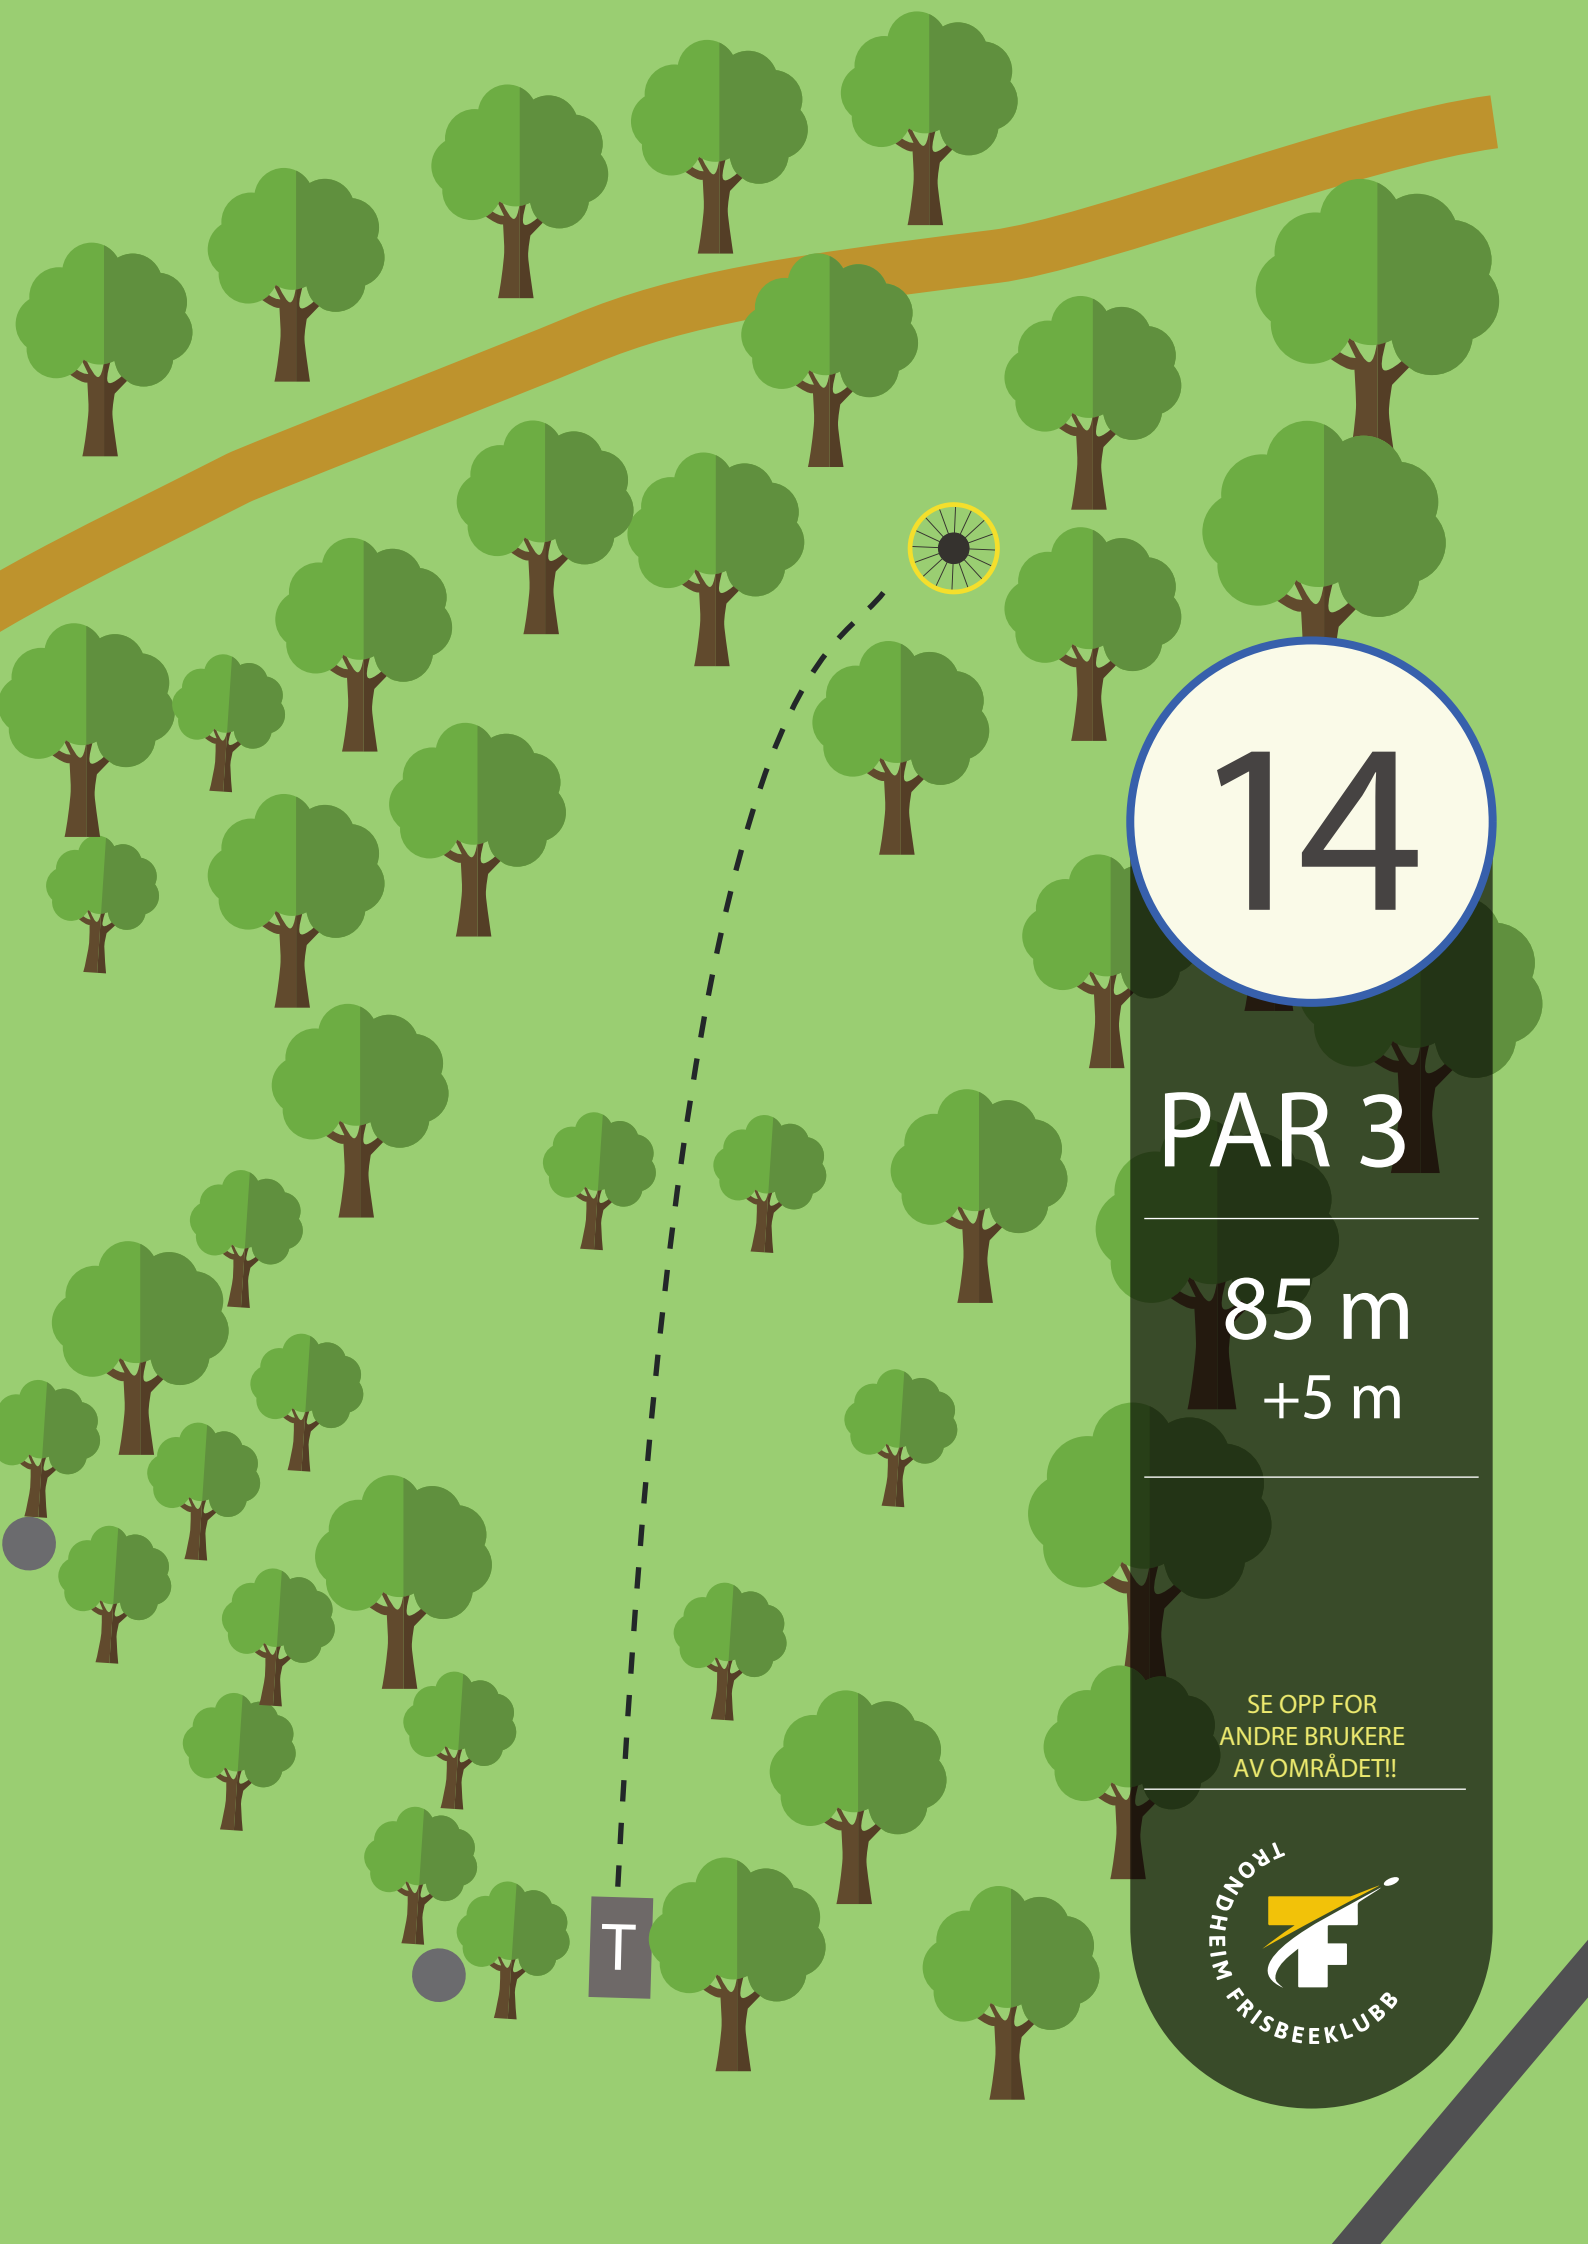

OB-ØY

OB FRA UKASKTFELT:

GÅ TIL DROP.

OB FRA ØYA:

VANLIG OB REGEL.

SE OPP FOR
ANDRE BRUKERE
AV OMRÅDET!!

50m

71m

T

OB

D

31m

90m

13

PAR 4

121 m
+5 m

OB
OB PÅ OG OVER STI
TIL VENSTRE.
MANDO
TIL VENSTRE FOR STOLPE.
VED BOM GÅ TIL DROP.

SE OPP FOR
ANDRE BRUKERE
AV OMRÅDET!!

14

PAR 3

85 m
+5 m

SE OPP FOR
ANDRE BRUKERE
AV OMRÅDET!!

15

PAR 5

223 m
+3 m

SE OPP FOR
ANDRE BRUKERE
AV OMRÅDET!!

16

PAR 4

185 m
+2 m

SE OPP FOR
ANDRE BRUKERE
AV OMRÅDET!!

17

PAR 3