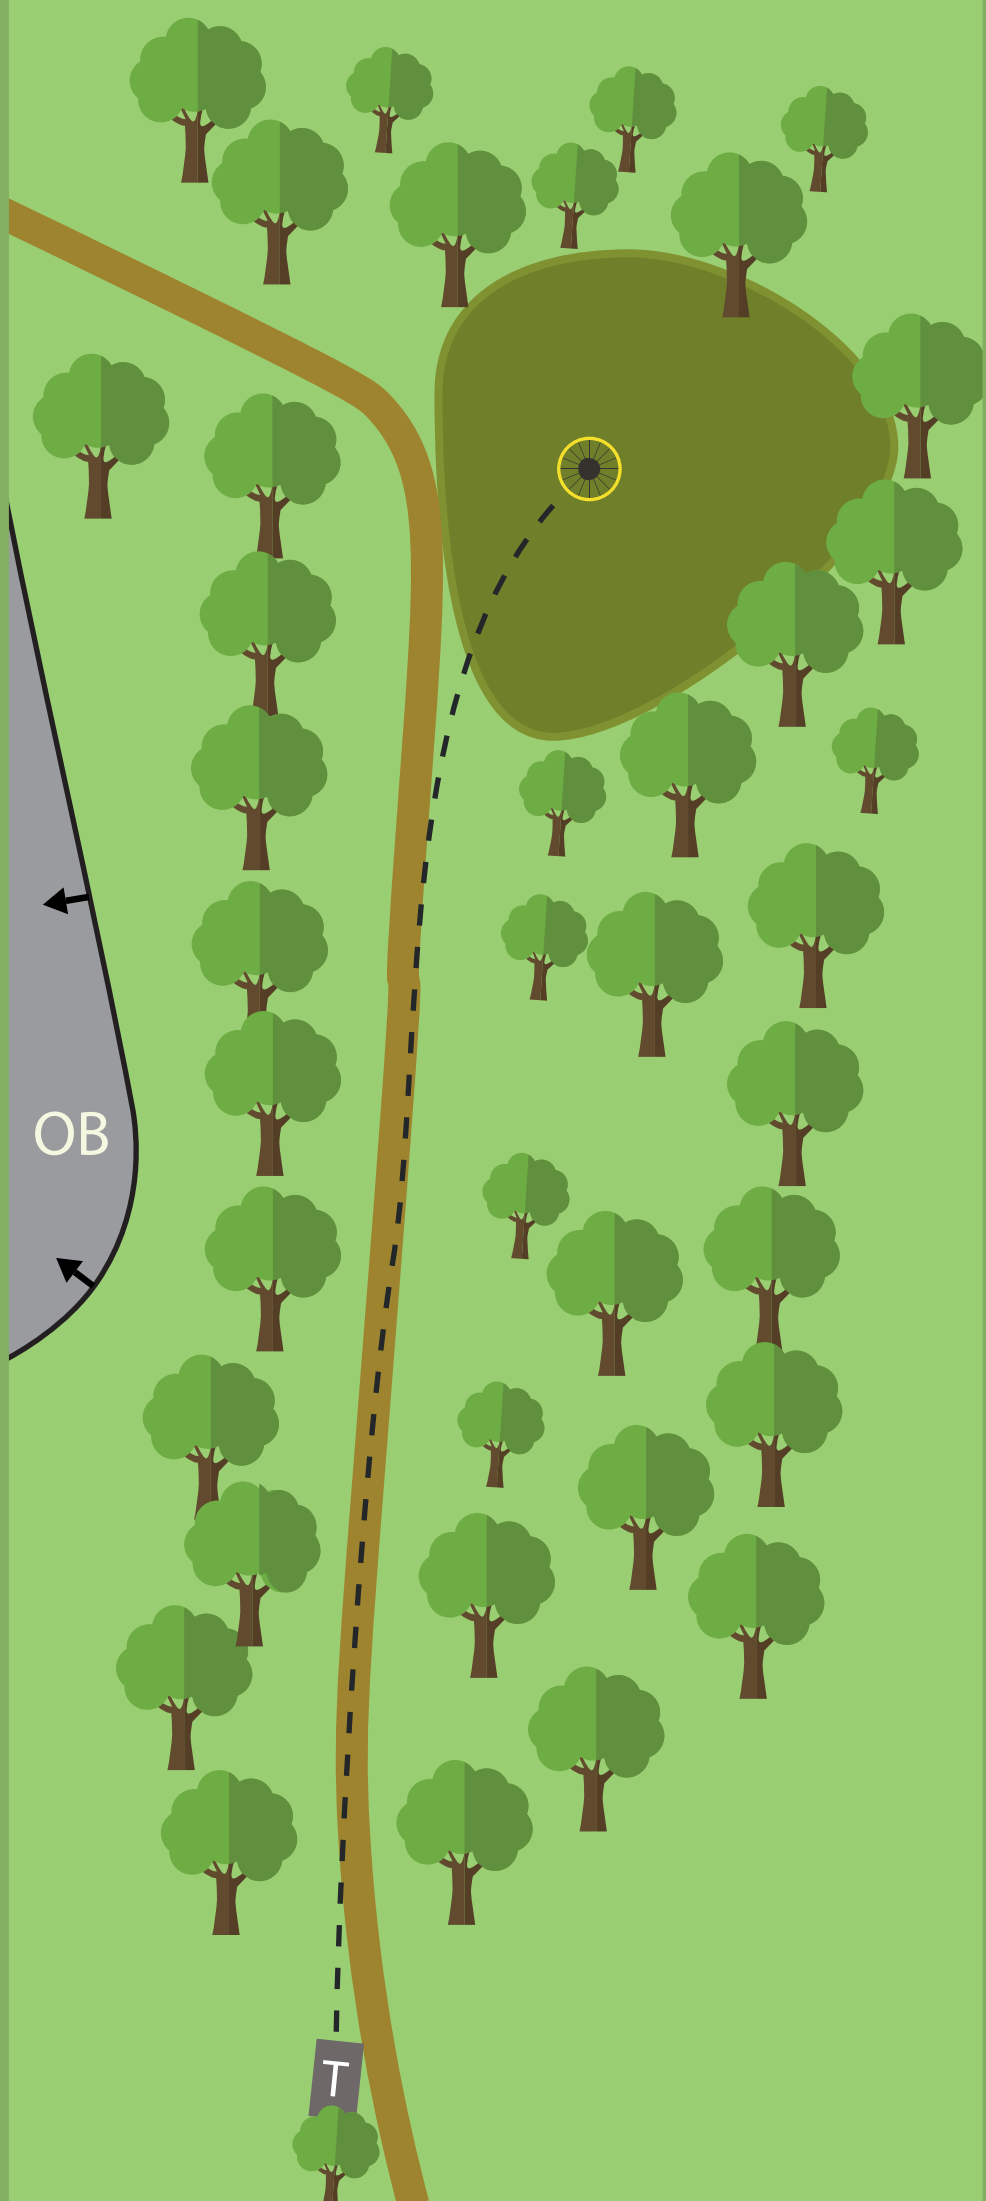

18

PAR 3

94 m
+1 m

OB
OB PÅ GRUSBANE.

SE OPP FOR
ANDRE BRUKERE
AV OMRÅDET!!