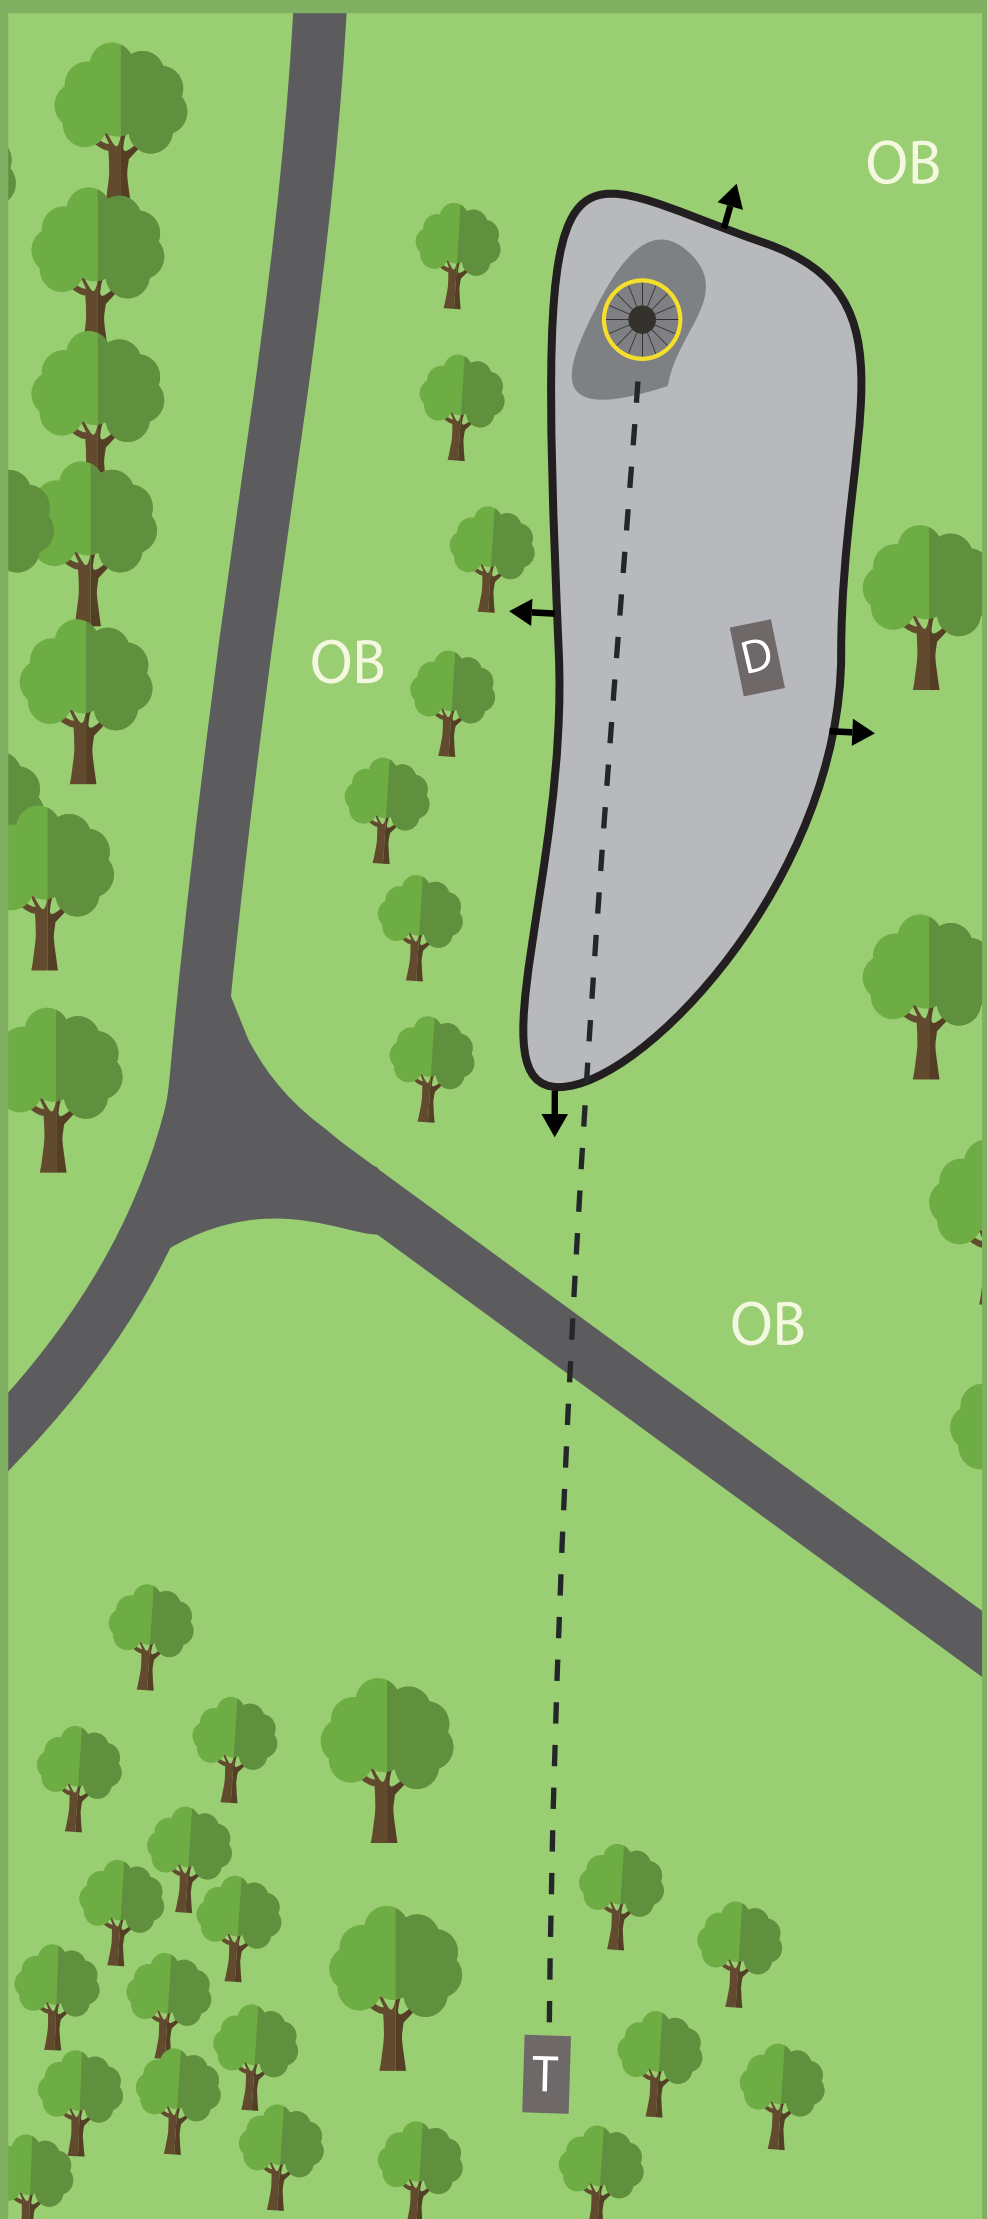

OB-ØY

OB FRA UKASKTFELT:

GÅ TIL DROP.

OB FRA ØYA:

VANLIG OB REGEL.

SE OPP FOR
ANDRE BRUKERE
AV OMRÅDET!!

50m

71m