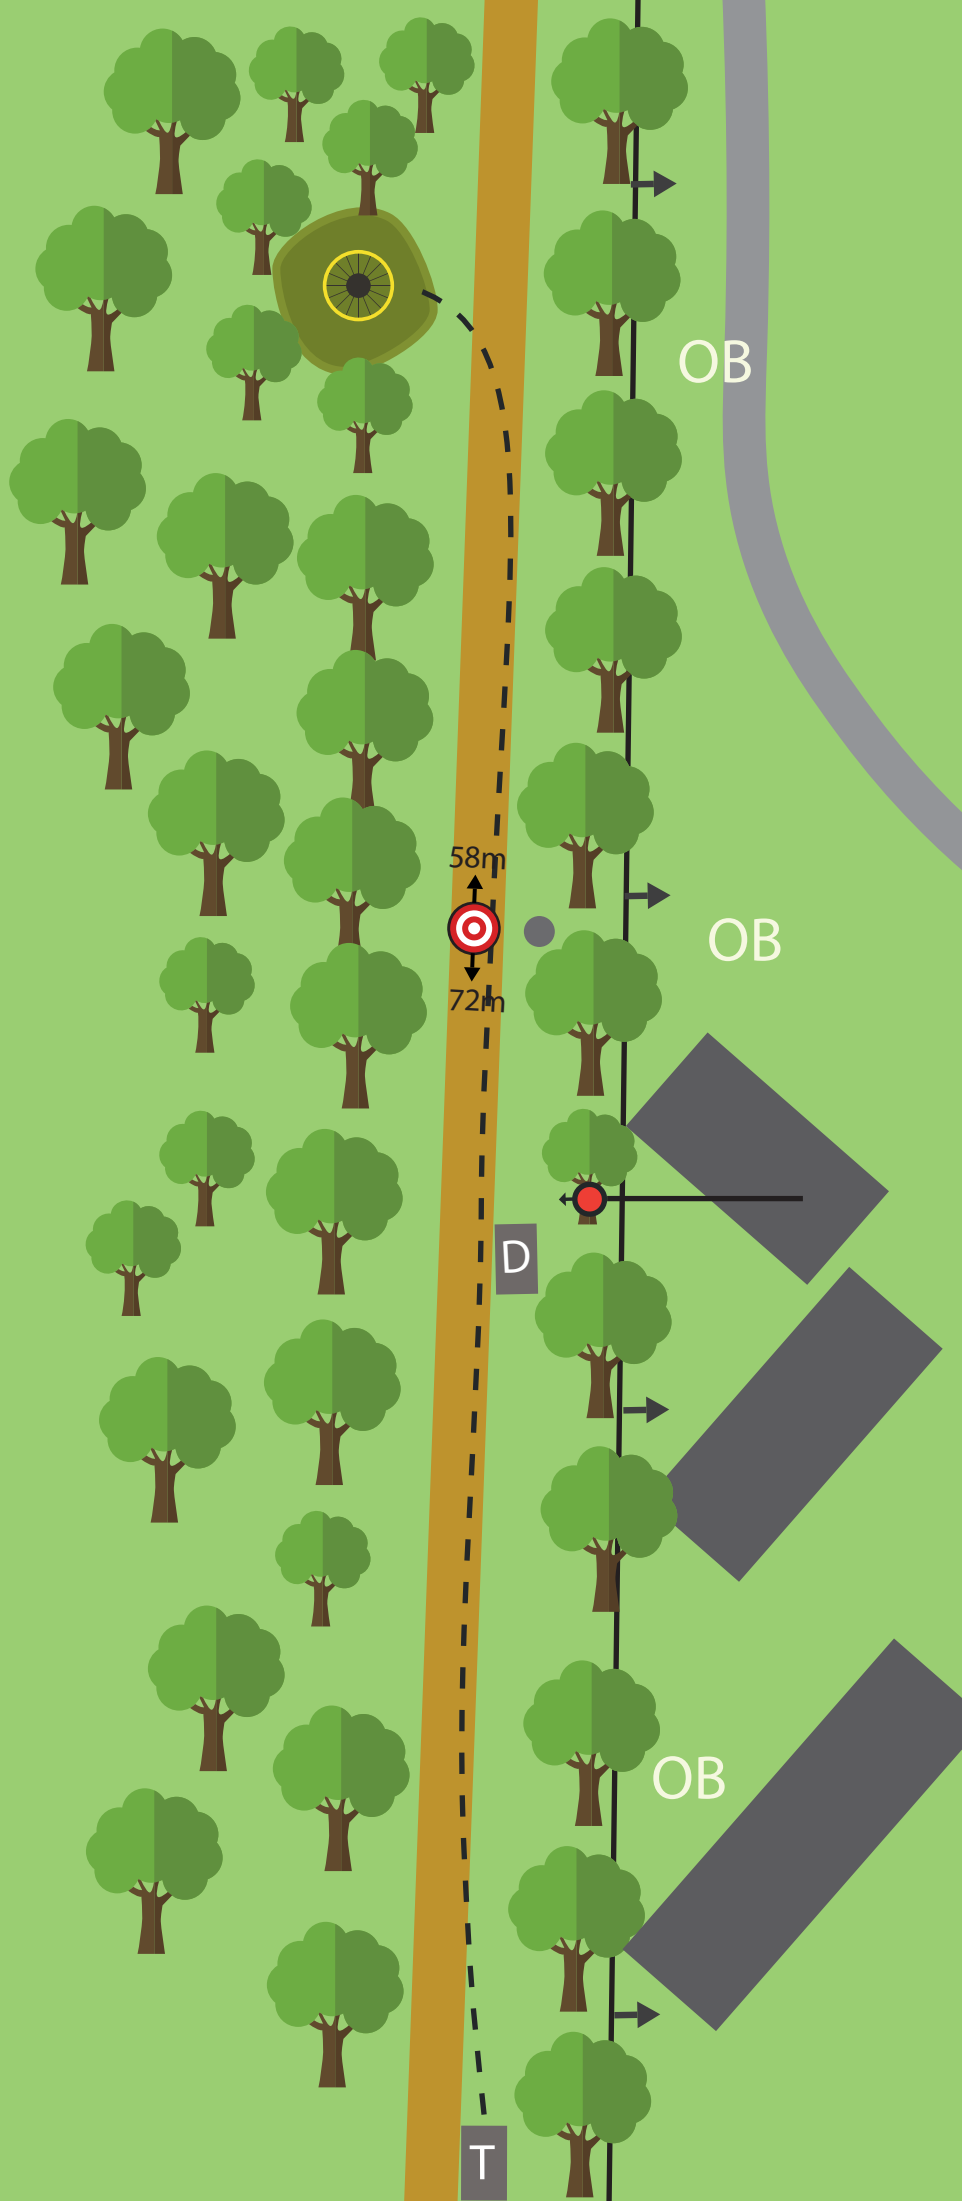

T

5

PAR 3

110 m
+2 m

BRUK SPOTTER FOR FLYT
OG SIKKERHET!!

SE OPP FOR
ANDRE BRUKERE
AV OMRÅDET!!

TILLERSKOGEN

48m
62m

6

PAR 3

81 m
+2 m

VÆR OPPMERKSOM PÅ
KRYSSENDE STI!!

SE OPP FOR
ANDRE BRUKERE
AV OMRÅDET!!

TILLERSKOGEN

7

PAR 4

151 m
+2 m

SE OPP FOR
ANDRE BRUKERE
AV OMRÅDET!!

TILLERSKOGEN

8

PAR 4

160 m
-1 m

OB
UTENFOR MERKING TIL HØYRE
MANDO
TIL VENSTRE FOR TRE
GÅ TIL DROP VED BOM.
SE OPP FOR
ANDRE BRUKERE
AV OMRÅDET!!

9

PAR 3

120 m
-2 m

OB

OB I FRA STI TIL HØYRE
MANDO
TIL VENSTRE FOR STOLPE
GÅ TIL DROP VED BOM.

SE OPP FOR
ANDRE BRUKERE
AV OMRÅDET!!

TILLERSKOGEN

10

PAR 4