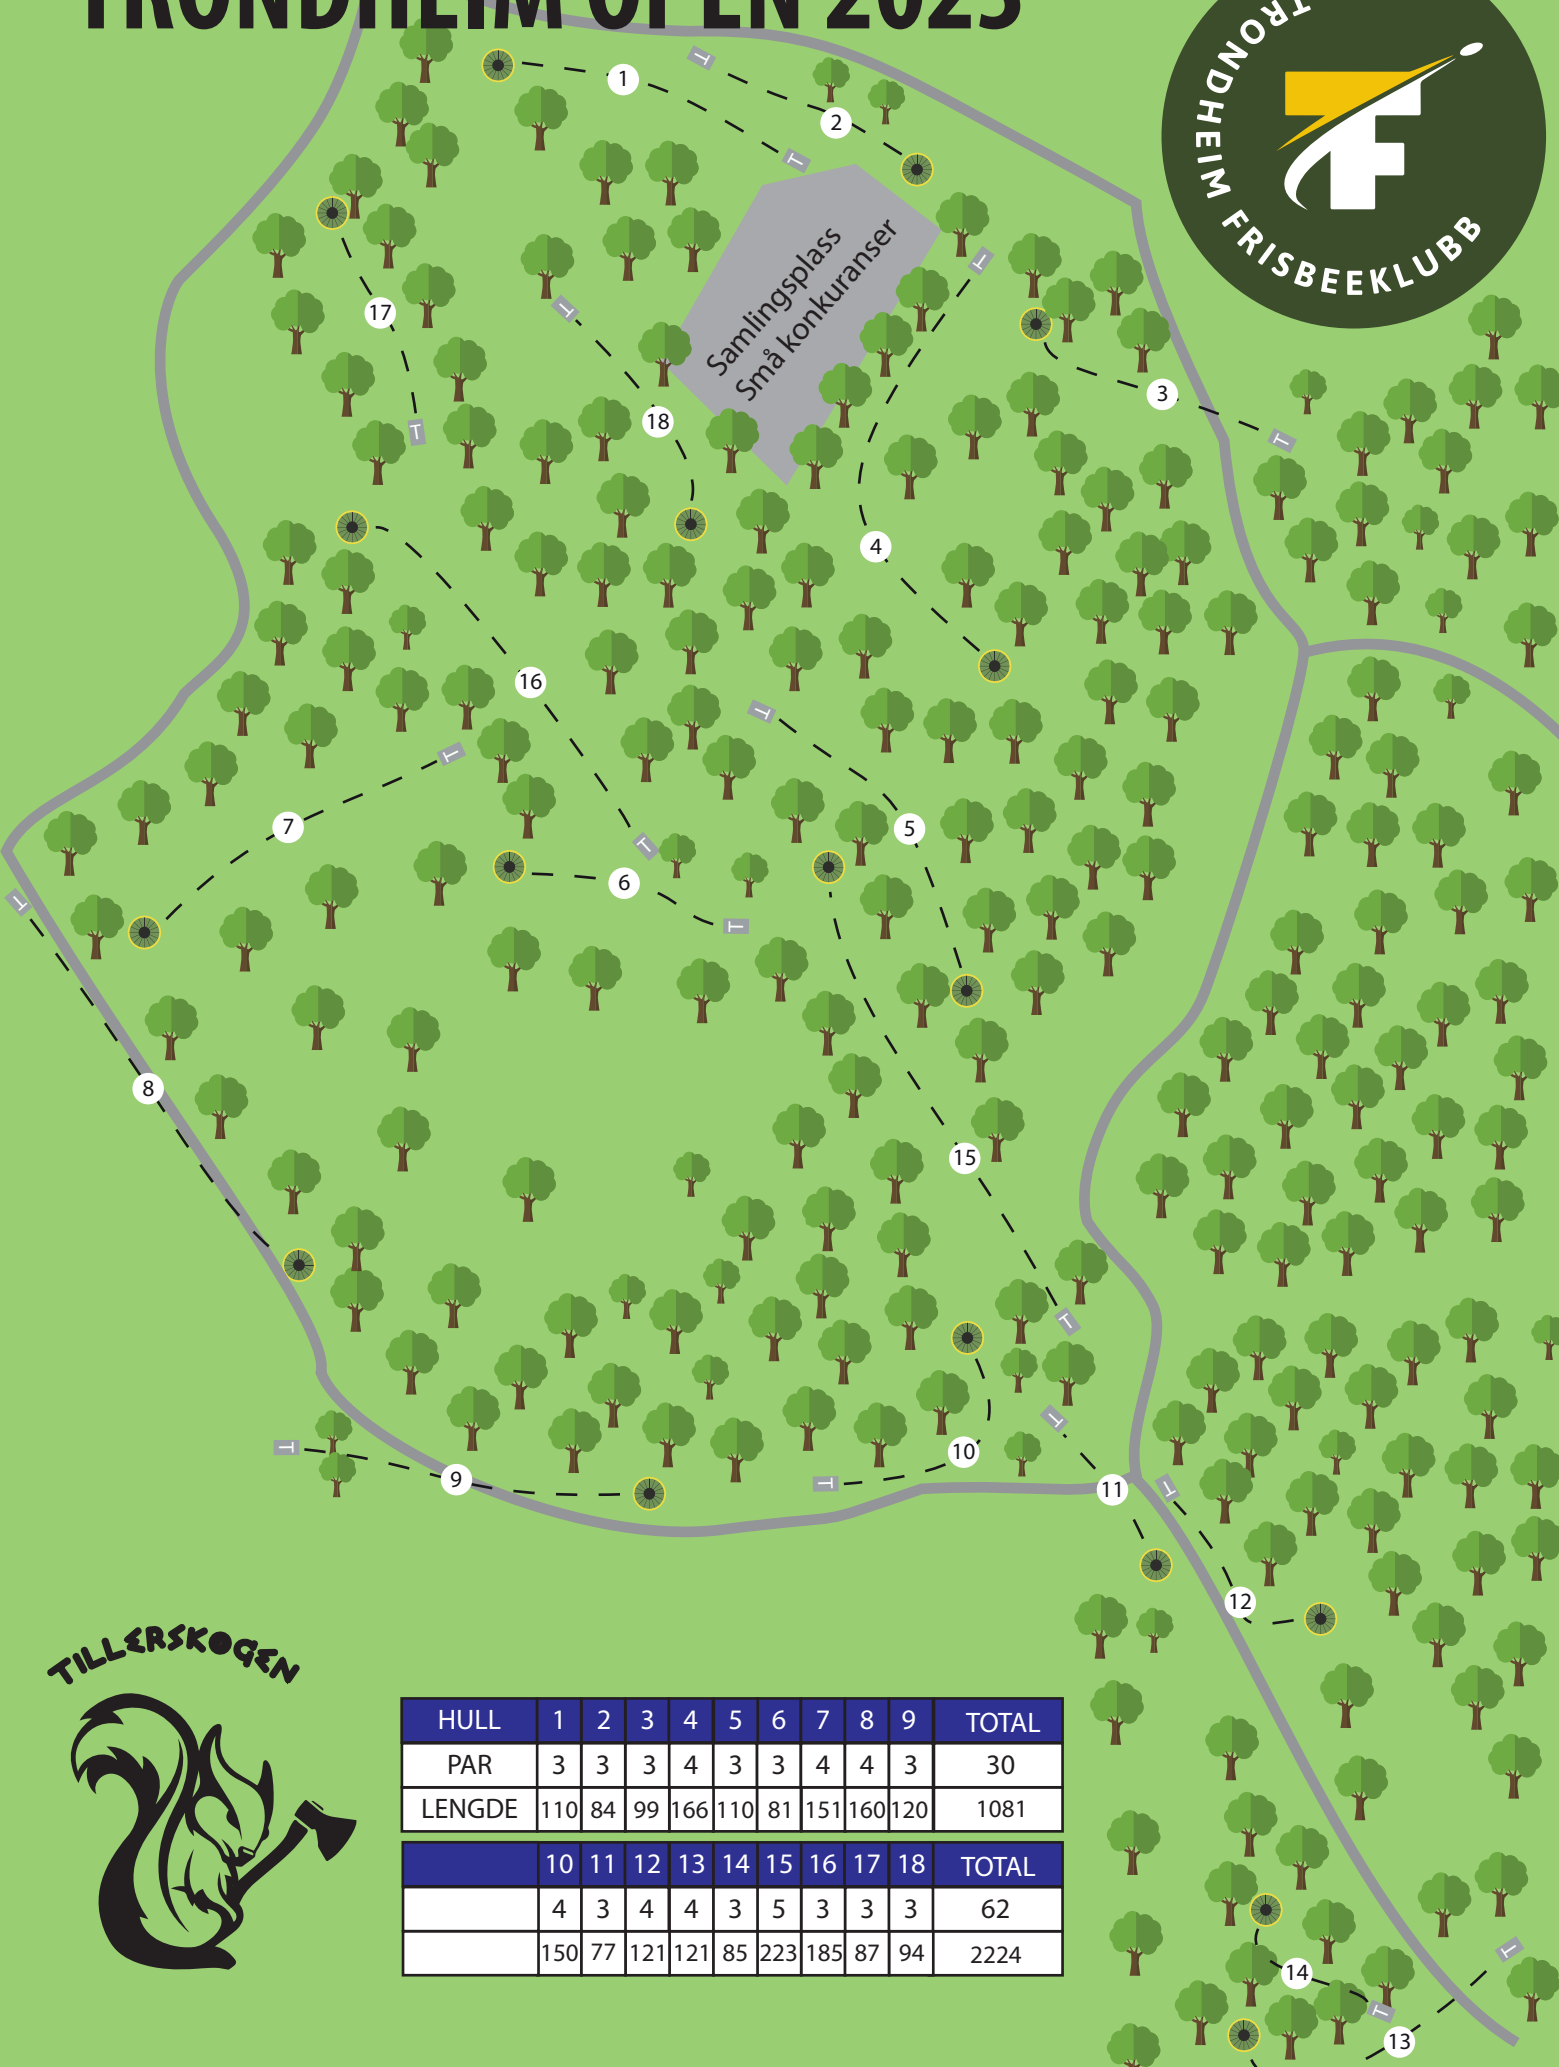

TILLERSKOGEN

CADDYBOK

NORGESCUP NO. 2
TRONDHEIM OPEN

TRONDHEIM OPEN 2023

TILLERSKOGEN

HULL	1	2	3	4	5	6	7	8	9	TOTAL
PAR	3	3	3	4	3	3	4	4	3	30
LENGDE	110	84	99	166	110	81	151	160	120	1081
	10	11	12	13	14	15	16	17	18	TOTAL
	4	3	4	4	3	5	3	3	3	62
	150	77	121	121	85	223	185	87	94	2224