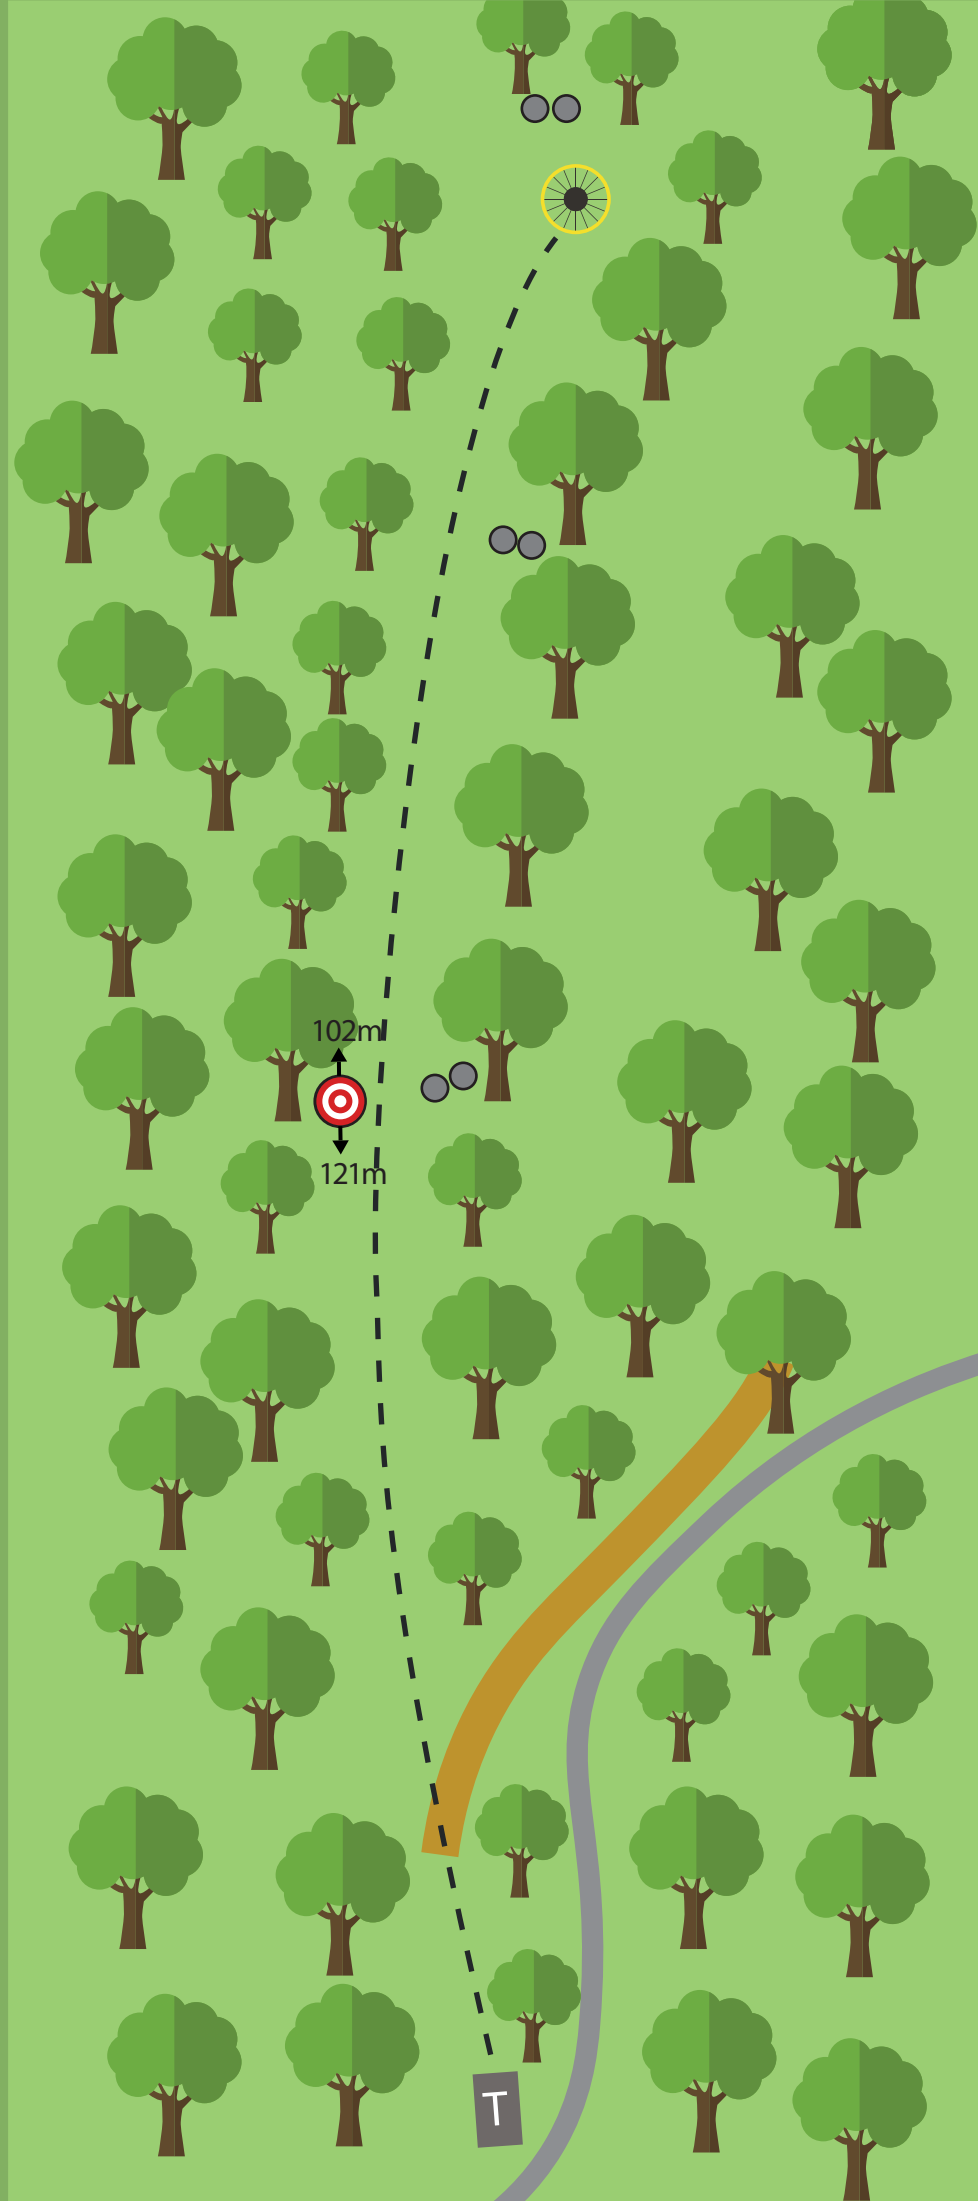

OB
OB PÅ OG OVER STI
TIL VENSTRE.
MANDO
TIL VENSTRE FOR STOLPE.
VED BOM GÅ TIL DROP.

SE OPP FOR
ANDRE BRUKERE
AV OMRÅDET!!

14

PAR 3

85 m
+5 m

SE OPP FOR
ANDRE BRUKERE
AV OMRÅDET!!

15

PAR 5