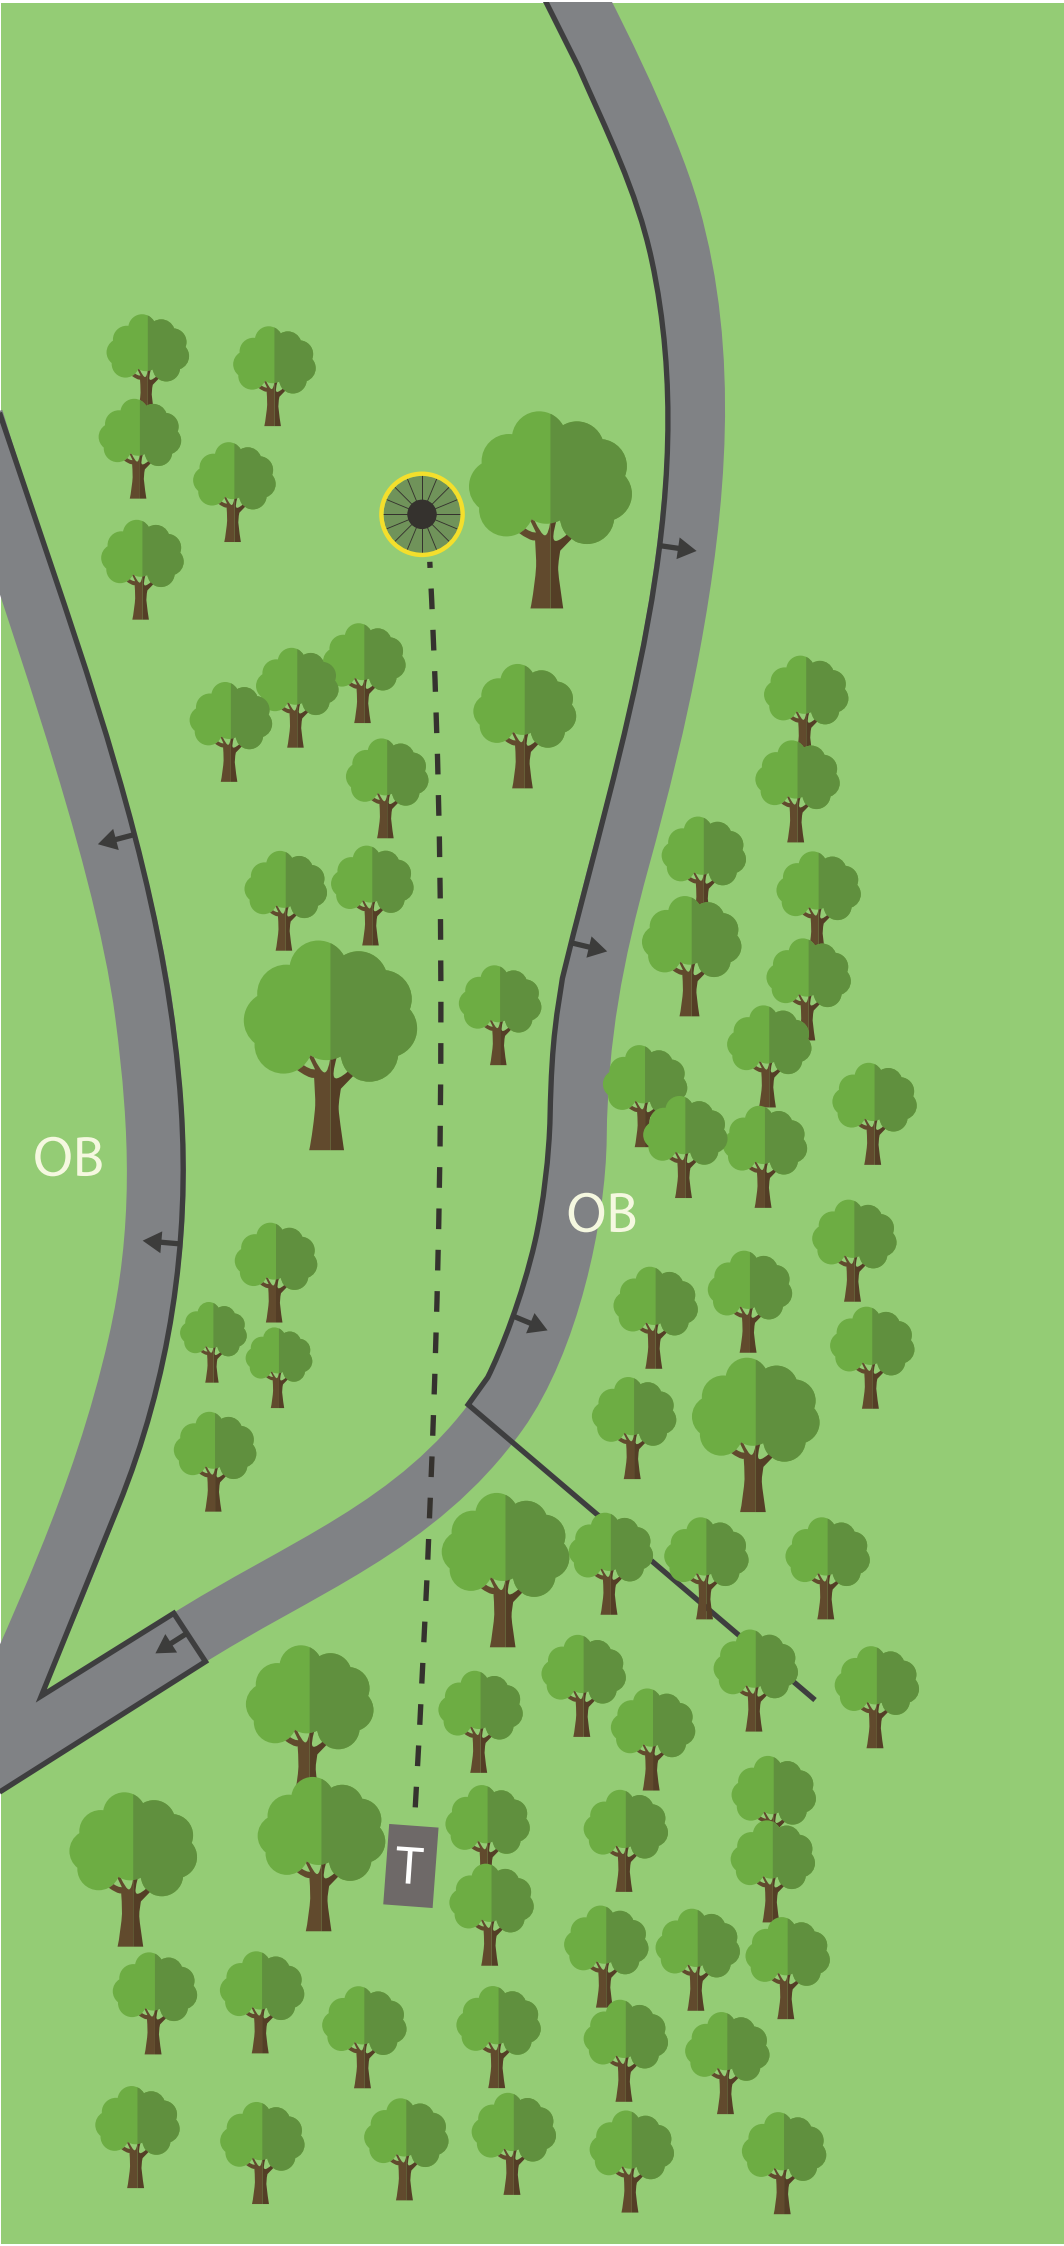

OB FRA OG MED GRUSSTI TIL,
MED BEKKEN OG
MERKETOMRÅDE.
VALGFRI DROP MED
STRAFFEKAST VED OB.

TRONDHEIM
FRISBEEKLUBB

MAN SKAL GÅ STIEN RUNDT
IKKE HOPPE OVER BEKKEN.

OB

2

PAR 4

127 m
+0 m

OB
ALL ASFALT.

ALL ASFALT OG SKOGHOLT
TIL HØYRE.

SE OPP FOR
ANDRE BRUKERE
AV OMRÅDET!!

6

PAR 3

80 m
-1 m

OB
ALL ASFALT.

SE OPP FOR
ANDRE BRUKERE
AV OMRÅDET!!

7