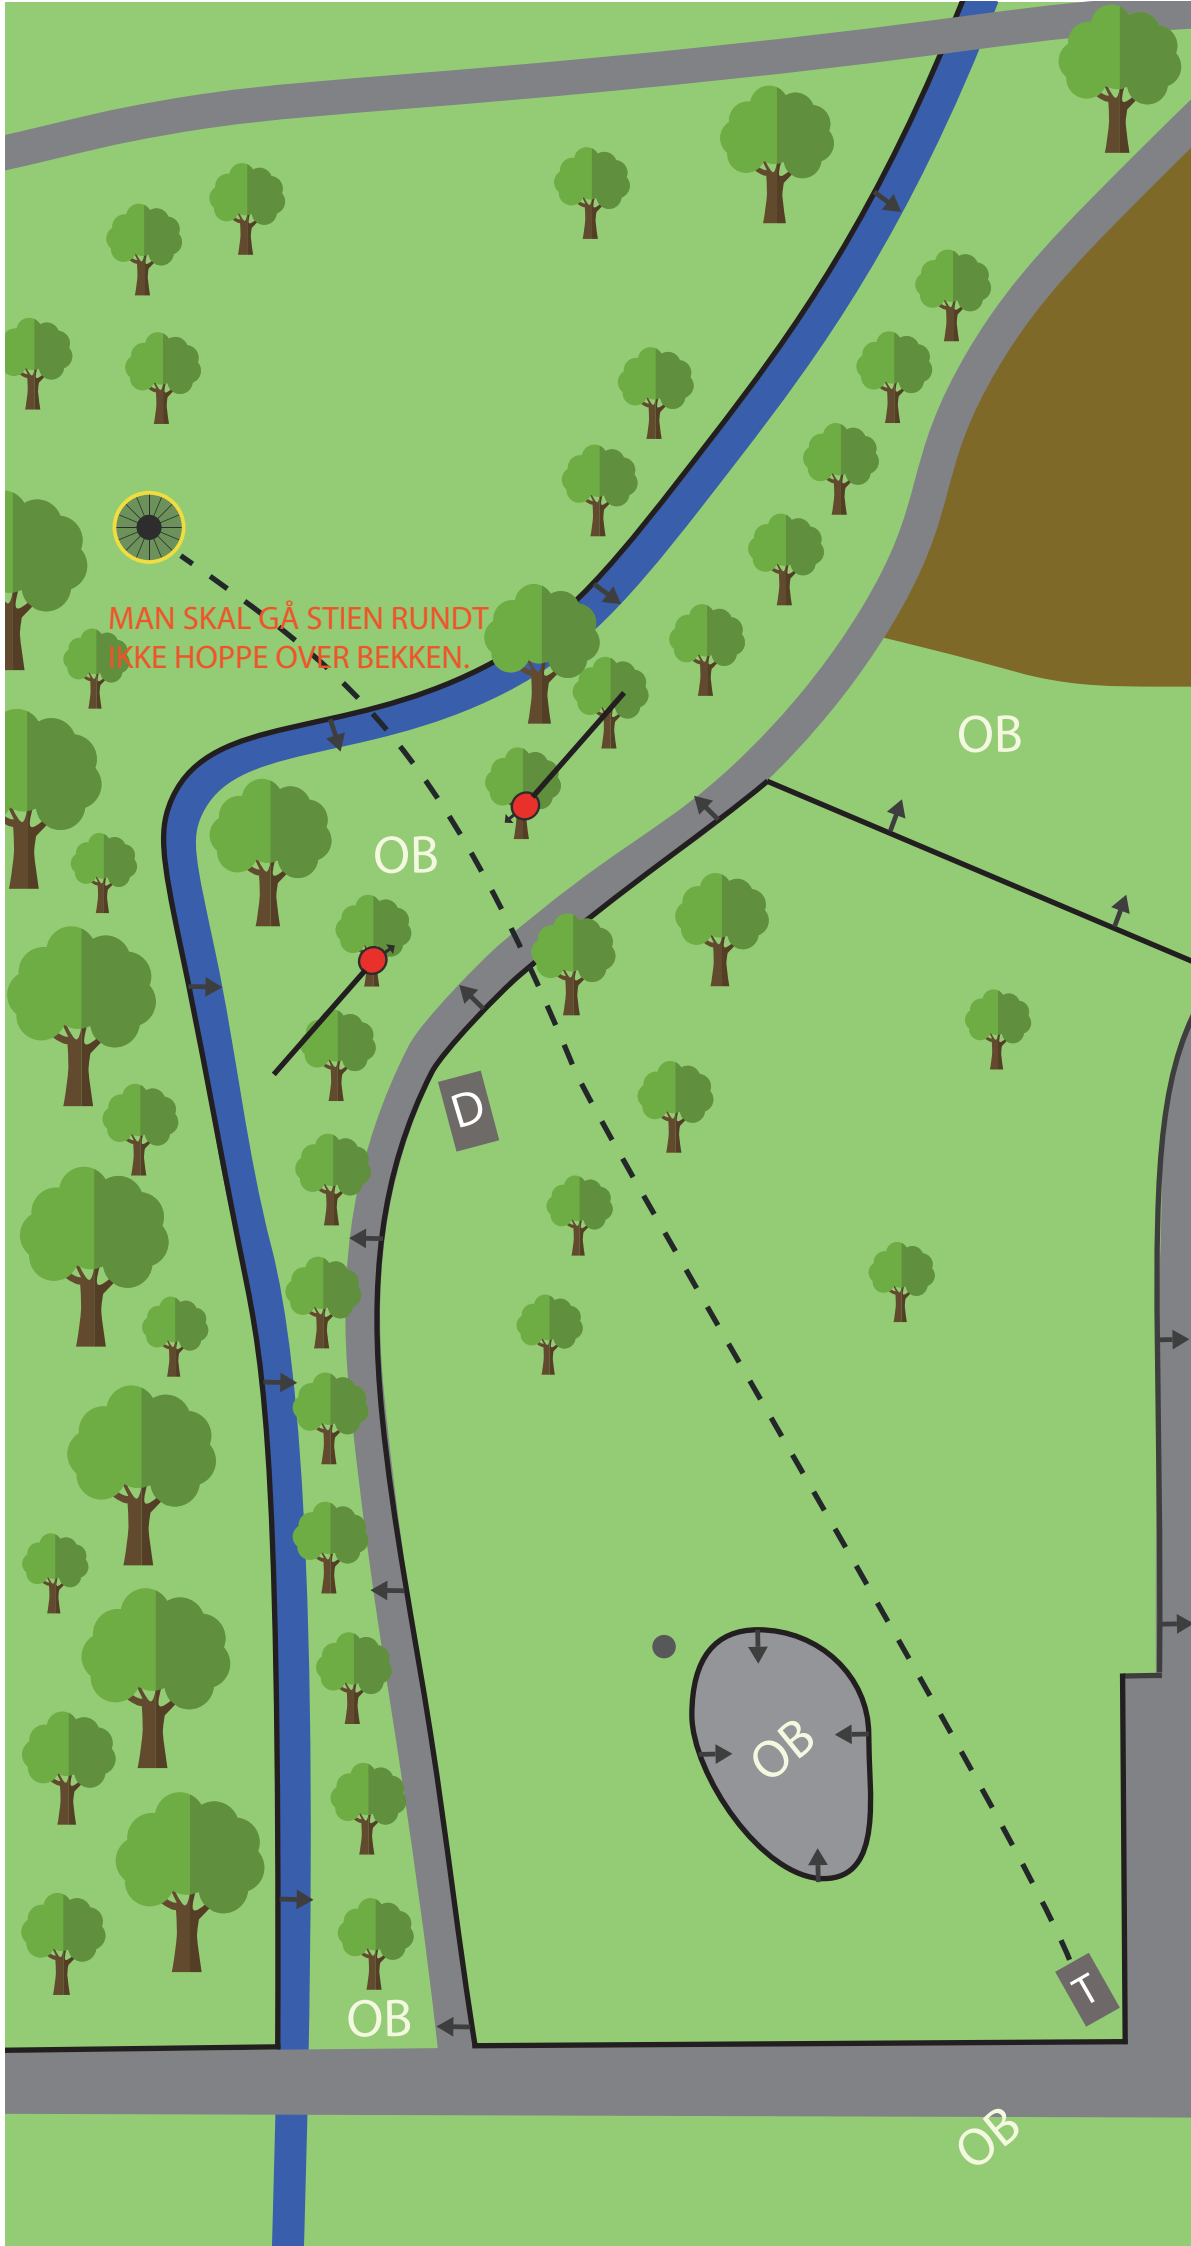

CADDYBOK

DRAGVOLL DGP 2023

1

PAR 4

116 m
+1 m

MANDO

VED BOM GÅ TIL DROP.

OB

OB FRA OG MED GRUSSTI TIL,
MED BEKKEN OG
MERKETOMRÅDE.
VALGFRI DROP MED
STRAFFEKAST VED OB.

TRONDHEIM
FRISBEEKLUBB

MAN SKAL GÅ STIEN RUNDT
IKKE HOPPE OVER BEKKEN.

OB

2

PAR 4

127 m
+0 m

OB
ALL ASFALT.

SE OPP FOR
ANDRE BRUKERE
AV OMRÅDET!!

OB

OB

T

3

PAR 3

85 m
0 m

OB
ALL ASFALT OG SKOGHOLT
TIL HØYRE.
GÅ TIL DROP VED OB
PÅ DRIVEN
SE OPP FOR
ANDRE BRUKERE
AV OMRÅDET!!