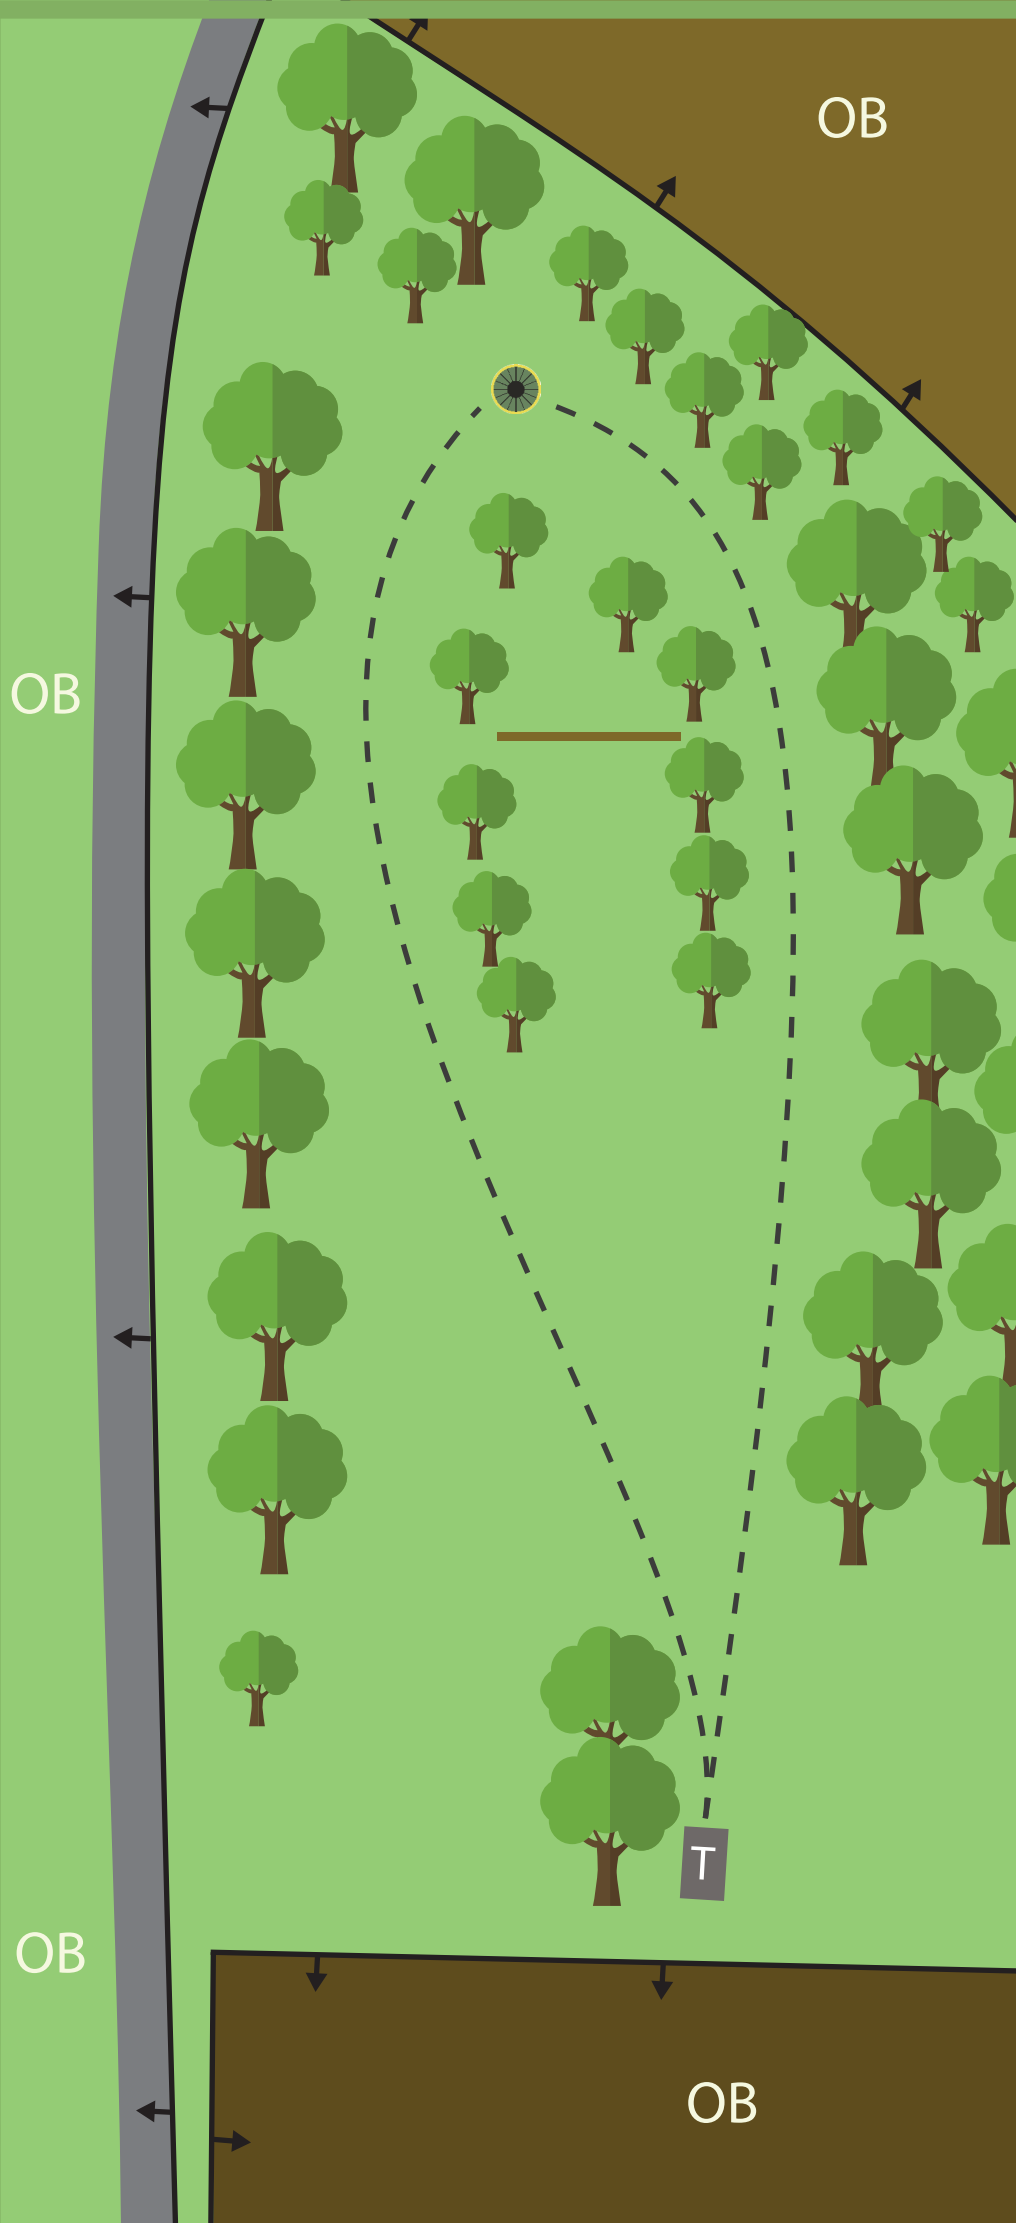

MANDO
OM KAST VED BOM.

SE OPP FOR
ANDRE BRUKERE
AV OMRÅDET!!

11

PAR 3

67 m
+9 m

OB

OB PÅ OG OVER ASFALT,
SAMT UTENFOR MERKINGER
PÅ GRESS. OB FRA TEE GÅ
TIL DROP ELLERS VANLIG
OB REGEL

SE OPP FOR
ANDRE BRUKERE
AV OMRÅDET!!

12

PAR 3

66 m
+2 m

OB

OB PÅ OG OVER STI
TIL VENSTRE. OB I ÅKER.

SE OPP FOR
ANDRE BRUKERE
AV OMRÅDET!!

13

PAR 3