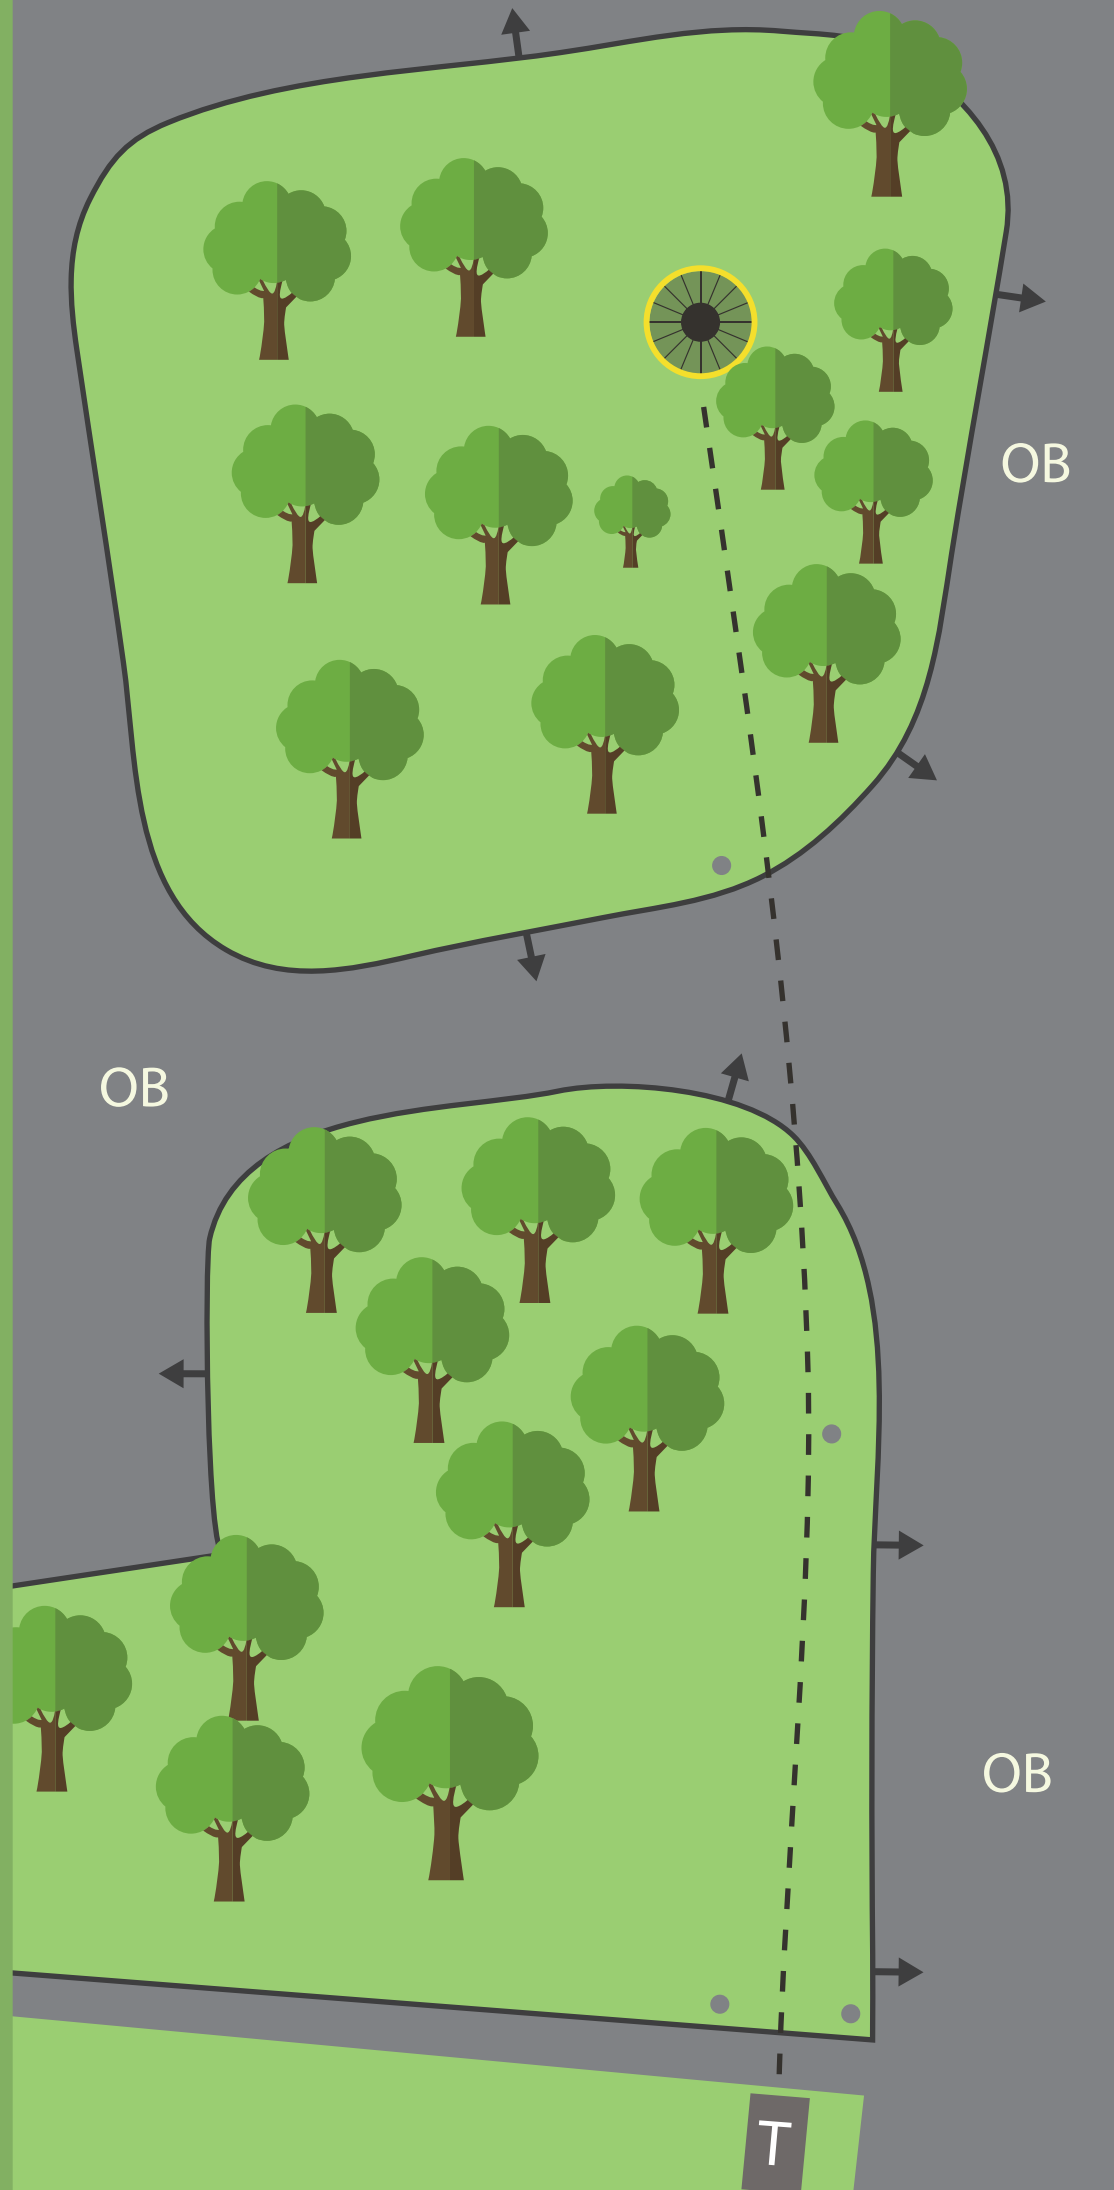

OB FRA OG MED GRUSSTI TIL,
MED BEKKEN OG
MERKETOMRÅDE.
VALGFRI DROP MED
STRAFFEKAST VED OB.

TRONDHEIM
FRISBEEKLUBB

MAN SKAL GÅ STIEN RUNDT
IKKE HOPPE OVER BEKKEN.

OB

2

PAR 4

127 m
+0 m

OB
ALL ASFALT.

SE OPP FOR
ANDRE BRUKERE
AV OMRÅDET!!

OB

OB

T

3

PAR 3

85 m
0 m

OB
ALL ASFALT OG SKOGHOLT
TIL HØYRE.
GÅ TIL DROP VED OB
PÅ DRIVEN
SE OPP FOR
ANDRE BRUKERE
AV OMRÅDET!!

4

PAR 3

80 m
+1 m

OB
ALL ASFALT.
OBS! BRUK SPOTTER

5

PAR 3

88 m
+6 m

OB

ALL ASFALT OG SKOGHOLT
TIL HØYRE.

SE OPP FOR
ANDRE BRUKERE
AV OMRÅDET!!

6

PAR 3

80 m
-1 m

OB
ALL ASFALT.

SE OPP FOR
ANDRE BRUKERE
AV OMRÅDET!!

7