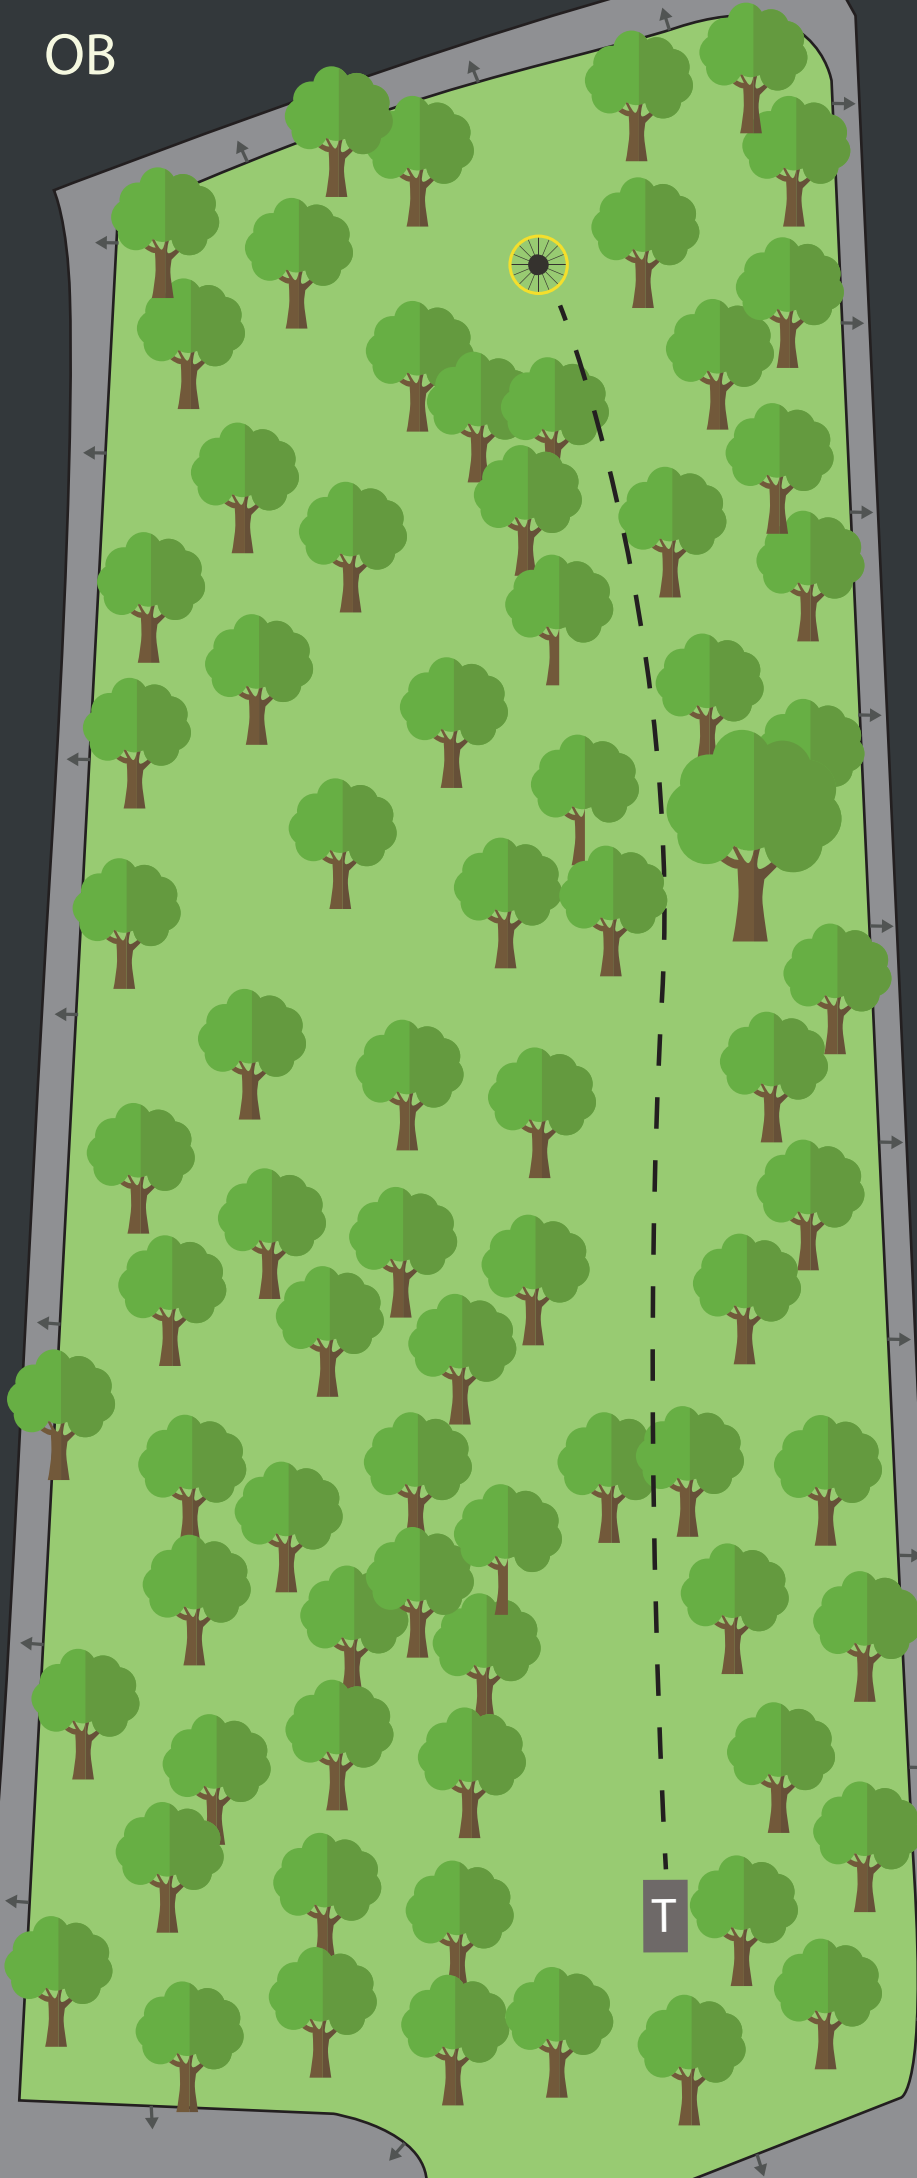

OB FRA OG MED GRUSSTI TIL,
MED BEKKEN OG
MERKETOMRÅDE.
VALGFRI DROP MED
STRAFFEKAST VED OB.

TRONDHEIM
FRISBEEKLUBB

MAN SKAL GÅ STIEN RUNDT
IKKE HOPPE OVER BEKKEN.

OB

2

PAR 4

127 m
+0 m

OB
ALL ASFALT.

SE OPP FOR
ANDRE BRUKERE
AV OMRÅDET!!

OB

OB

T

3

PAR 3

85 m
0 m

OB
ALL ASFALT OG SKOGHOLT
TIL HØYRE.
GÅ TIL DROP VED OB
PÅ DRIVEN
SE OPP FOR
ANDRE BRUKERE
AV OMRÅDET!!