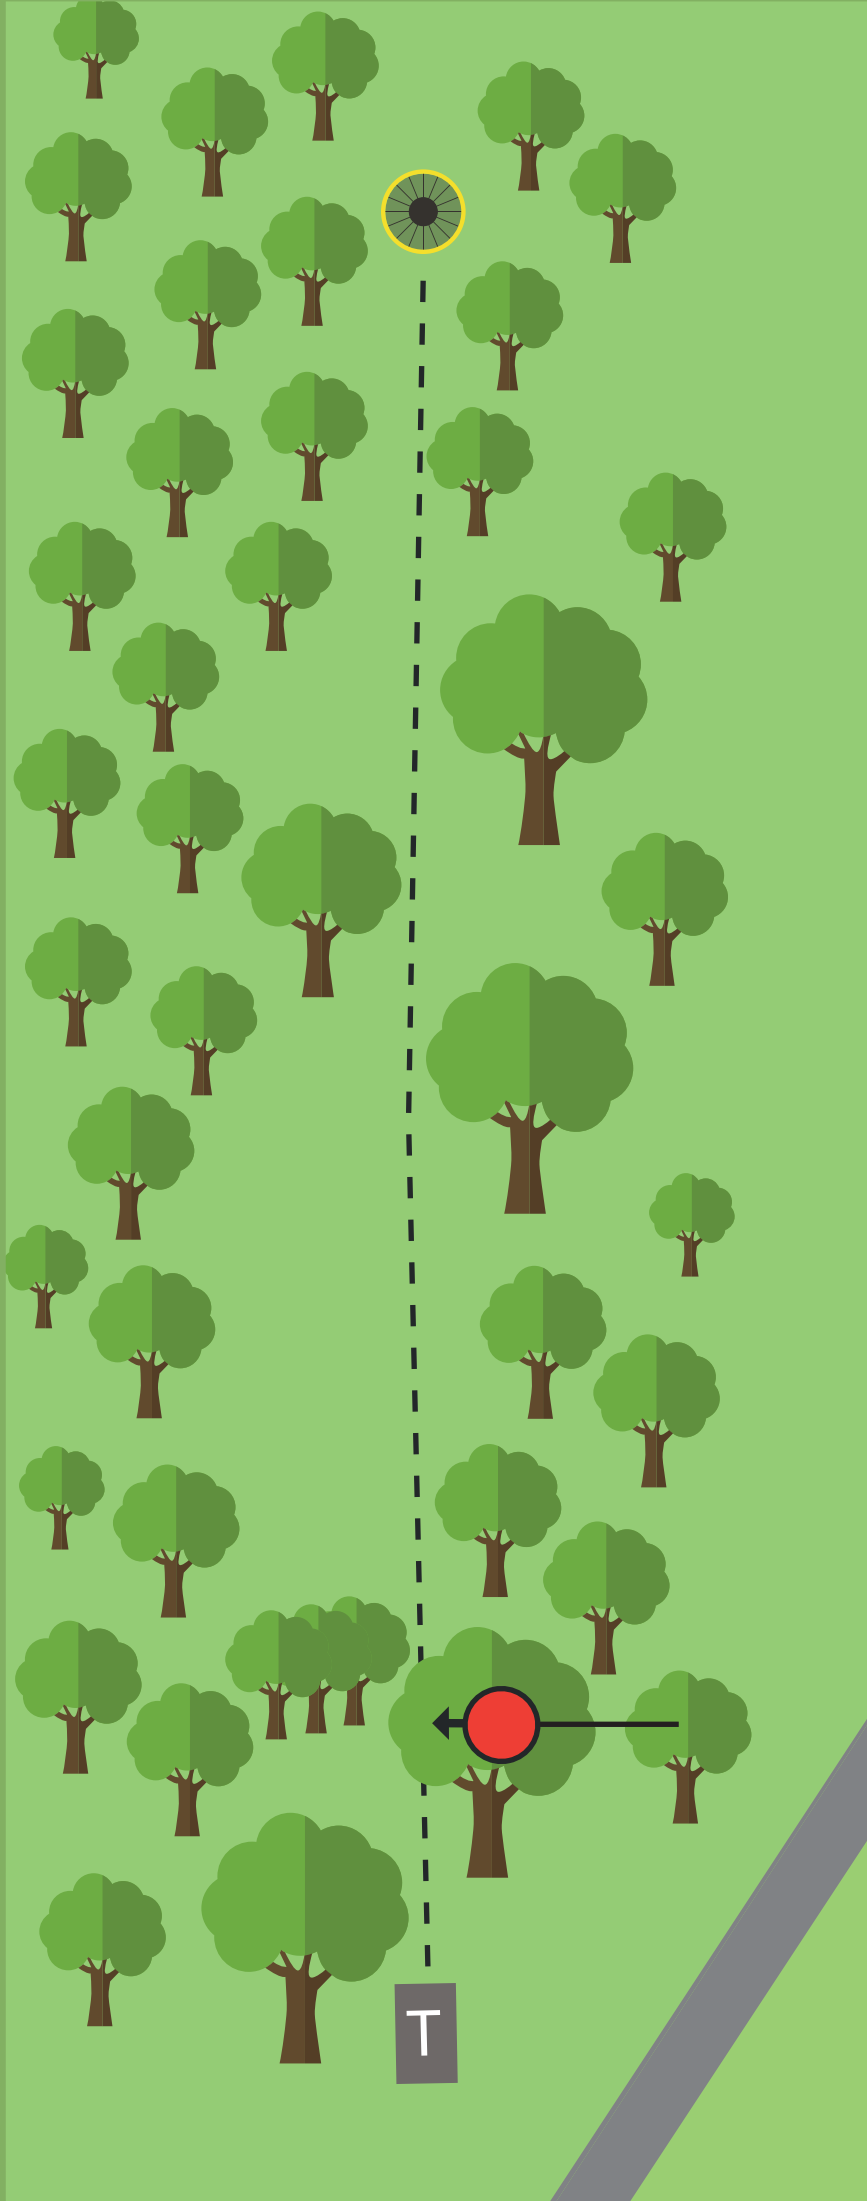

9

PAR 4

74 m
0 m

MANDO
OMKAST VED BOM.

SE OPP FOR
ANDRE BRUKERE
AV OMRÅDET!!

10

PAR 3

69 m
-2 m