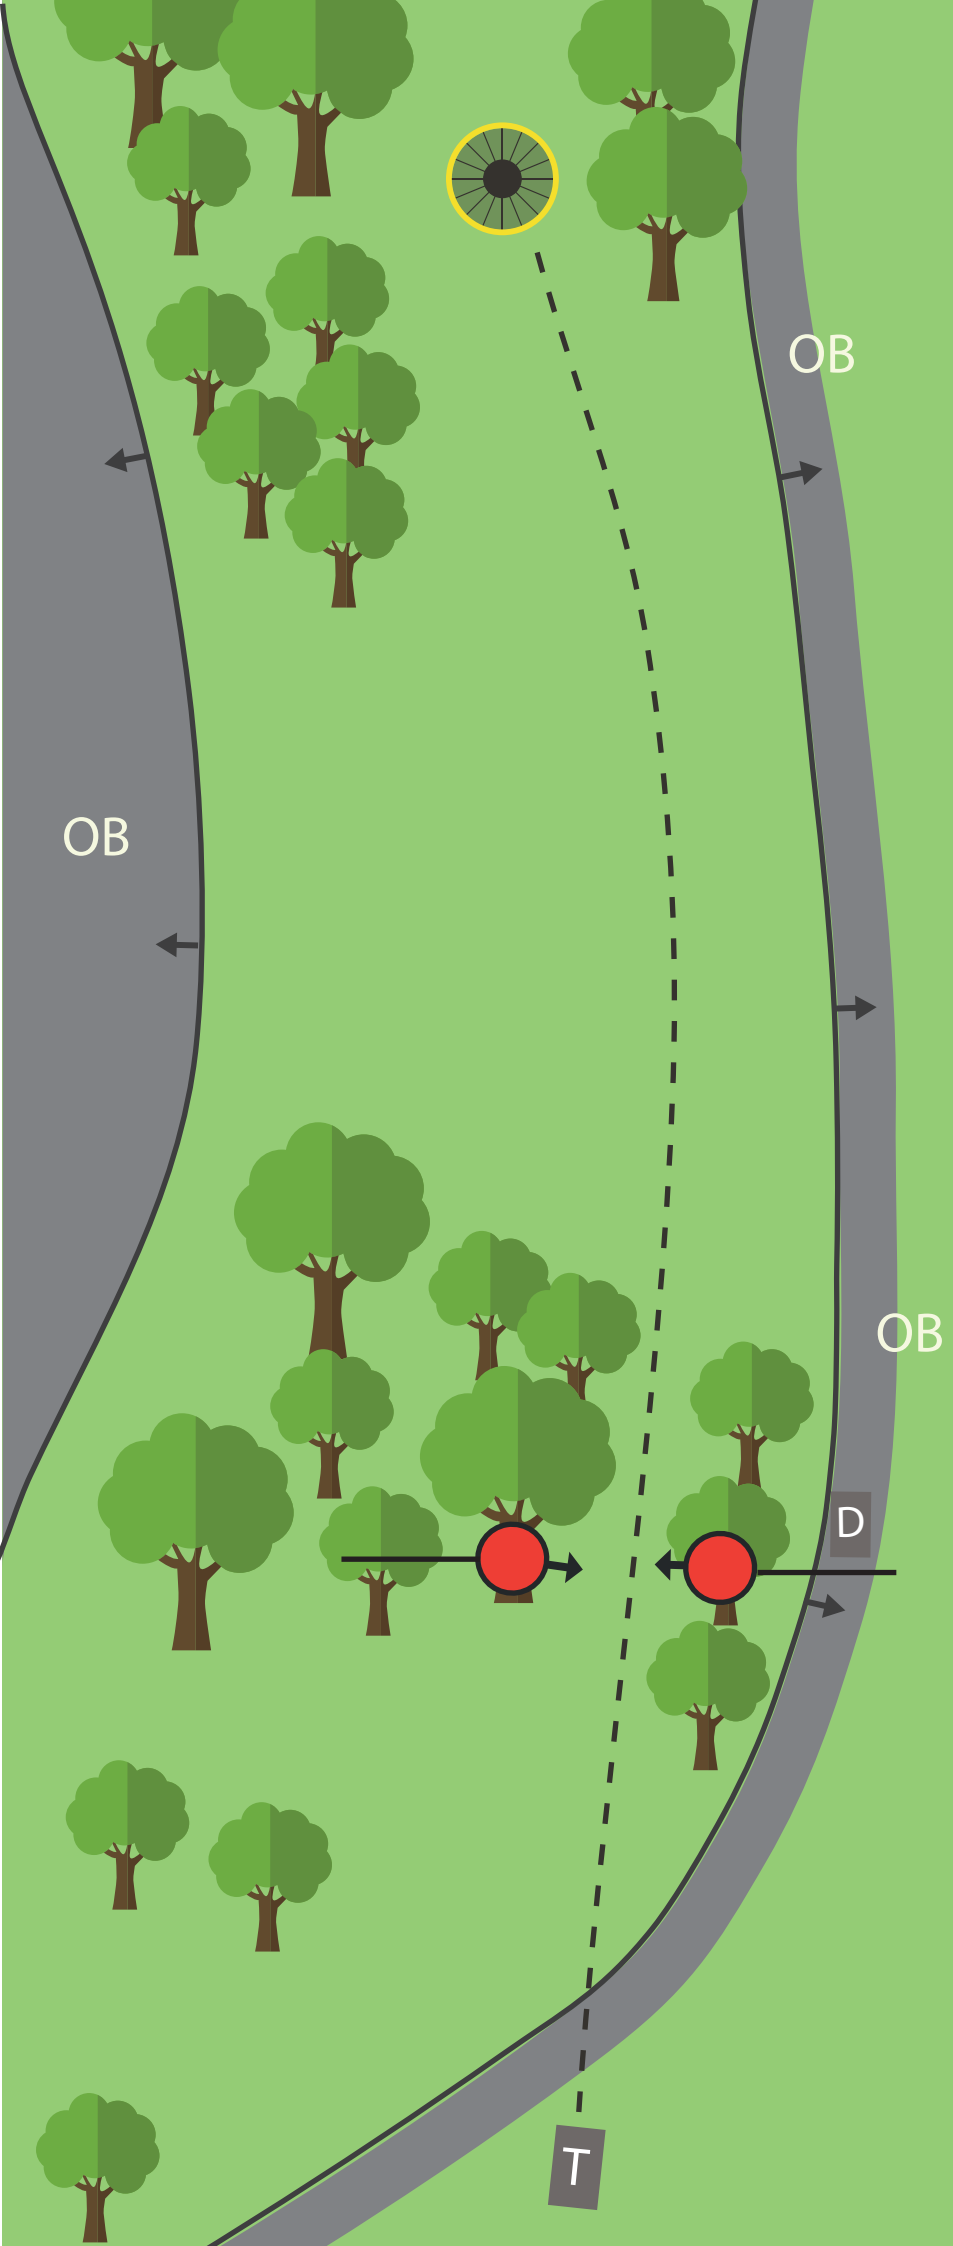

OB FRA OG MED GRUSSTI TIL,
MED BEKKEN OG
MERKETOMRÅDE.
VALGFRI DROP MED
STRAFFEKAST VED OB.

TRONDHEIM
FRISBEEKLUBB

MAN SKAL GÅ STIEN RUNDT
IKKE HOPPE OVER BEKKEN.

OB

2

PAR 4

127 m
+0 m

OB
ALL ASFALT.

4

PAR 3

80 m
+1 m

OB
ALL ASFALT.
OBS! BRUK SPOTTER

5

PAR 3

88 m
+6 m

OB

ALL ASFALT OG SKOGHOLT
TIL HØYRE.

SE OPP FOR
ANDRE BRUKERE
AV OMRÅDET!!

6

PAR 3

80 m
-1 m

OB
ALL ASFALT.

SE OPP FOR
ANDRE BRUKERE
AV OMRÅDET!!

7

PAR 3

74 m
+4 m

SE OPP FOR
ANDRE BRUKERE
AV OMRÅDET!!

8

PAR 3

100 m
+0 m

TRIPPEL MANDO
GÅ TIL DROPP VED BOM.

SE OPP FOR
ANDRE BRUKERE
AV OMRÅDET!!