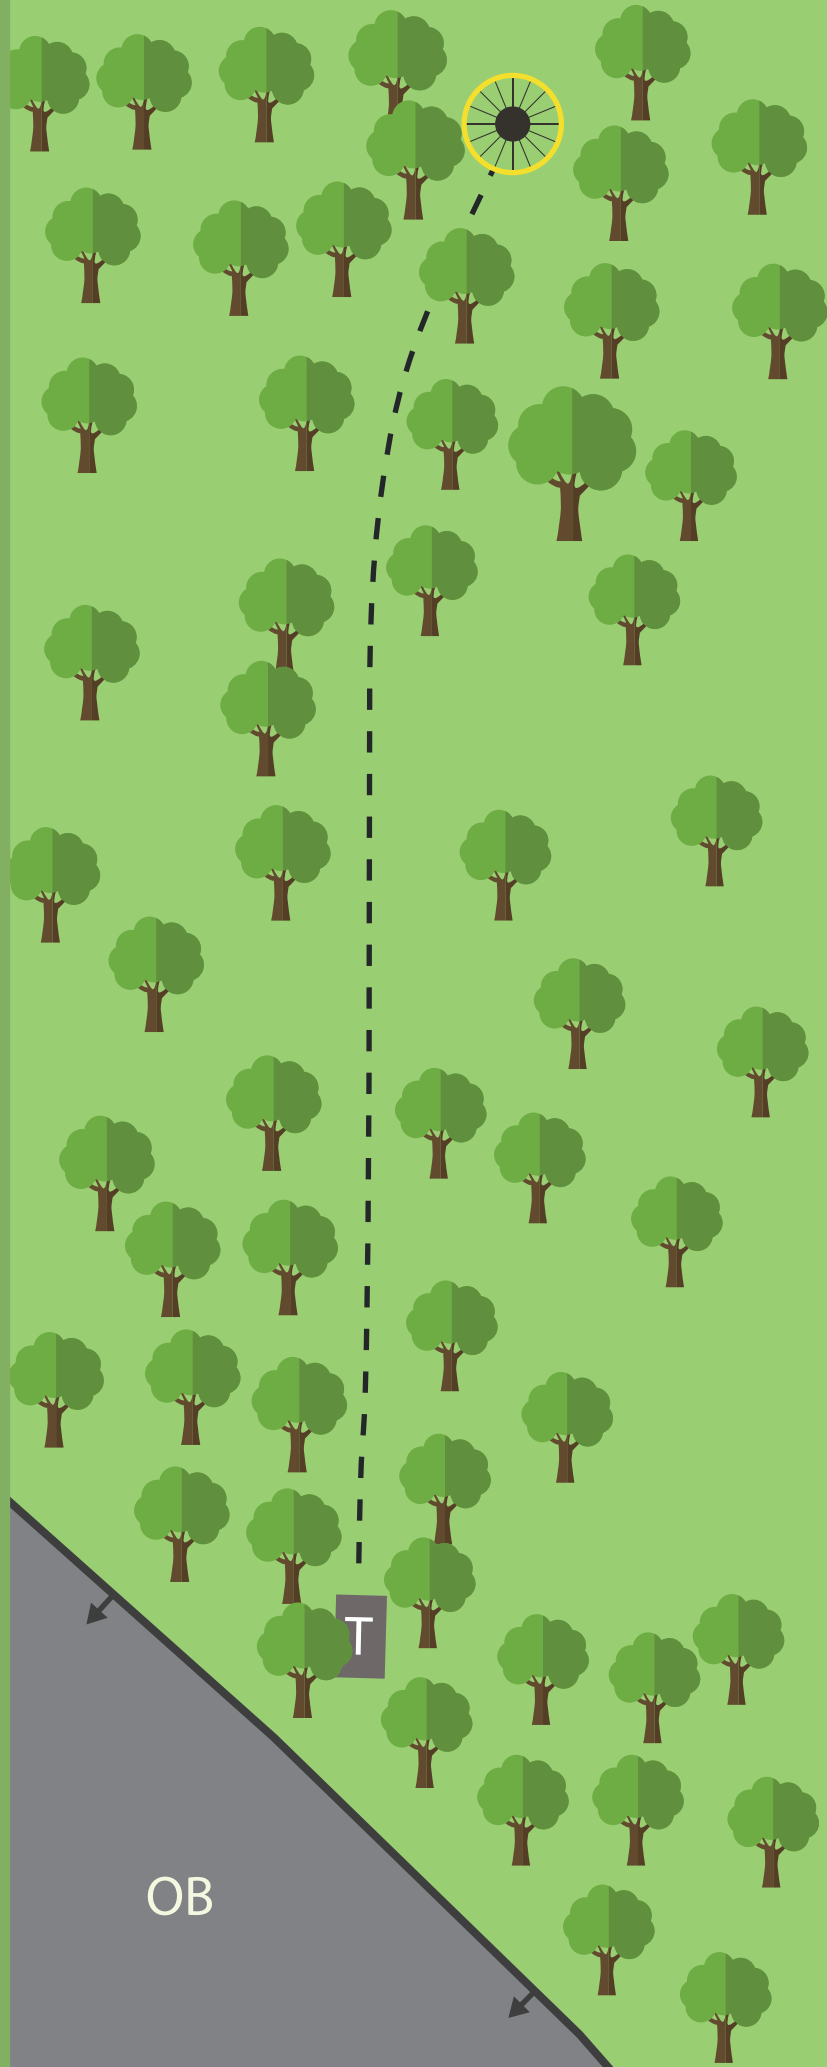

16

PAR 3

122 m
-1 m

OB
ALL ASFALT OG FORBI.

SE OPP FOR
ANDRE BRUKERE
AV OMRÅDET!!

OB