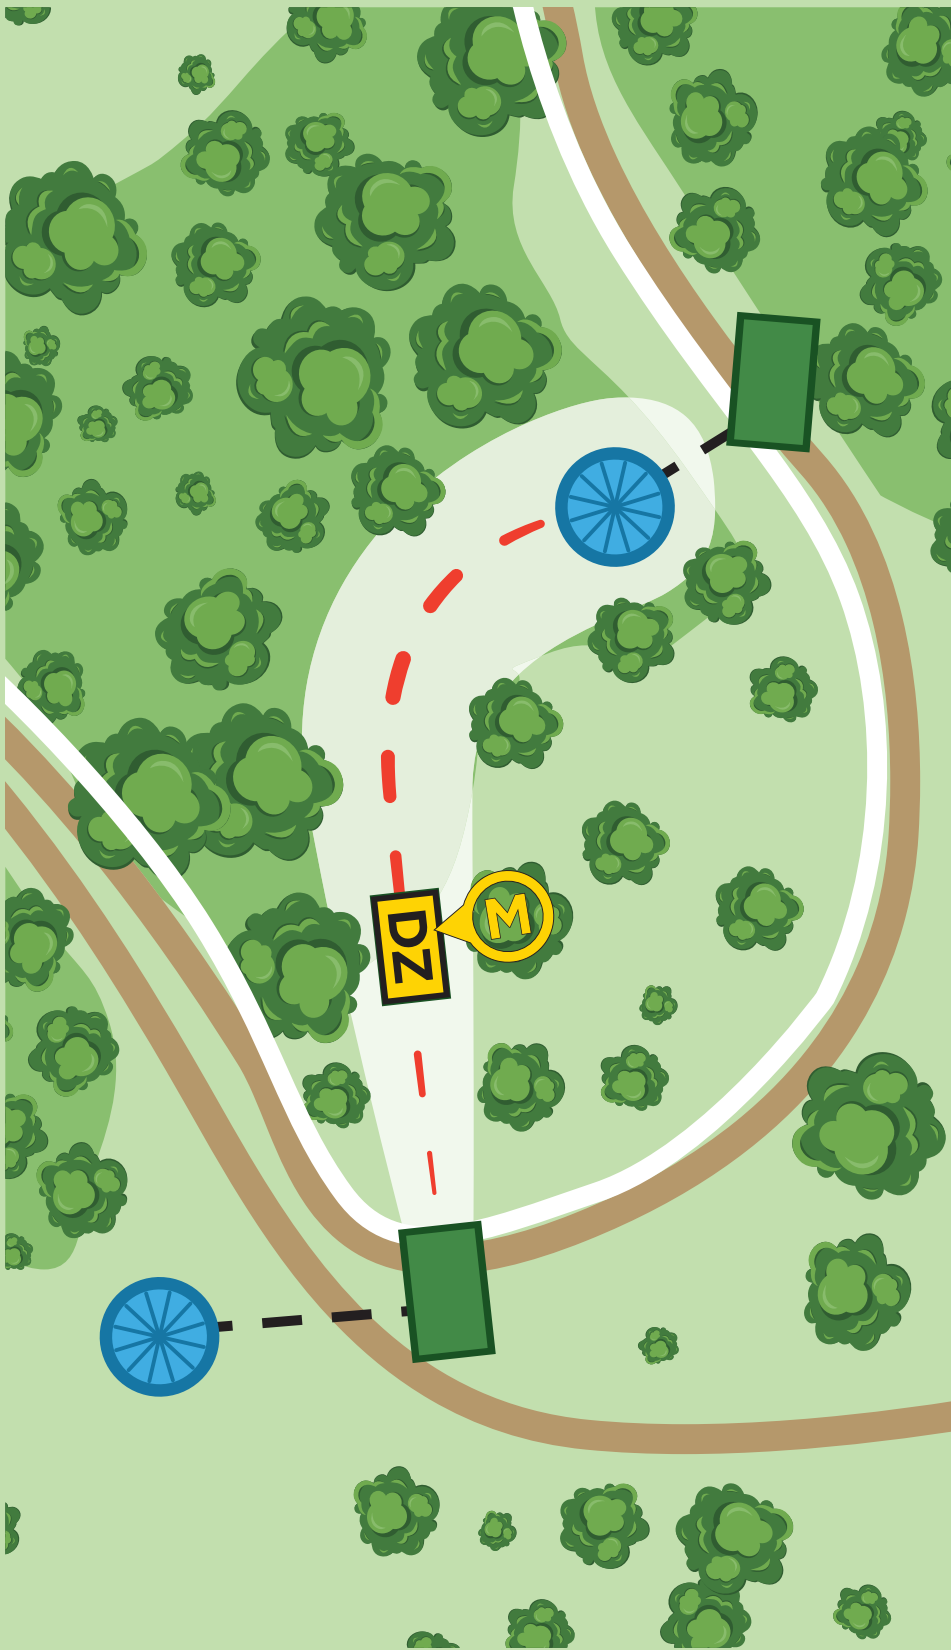

1

PAR 3
59 m

Kuntopolku ja sen
toinen puoli on OB.

2

PAR 4
183 m

Väylällä on mando.
Pakollinen kierto
oikean kautta.

Kuntopolku ja sen
toinen puoli sekä
väylä 18 on OB.

3

PAR 4
155 m

Kuntopolku ja sen
toinen puoli on OB.

4

PAR 3
84 m

Väylällä on mando.
Pakollinen kierto
vasemman kautta.

Kuntopolku ja sen
toinen puoli on OB.

5

PAR 3
80 m

Kuntopolku ja sen
toinen puoli on OB.

6

PAR 3
70 m

Kuntopolku ja sen
toinen puoli on OB.

7

PAR 5
323 m

Väylän oikeassa
reunassa on
OB-alue.

8

PAR 3
76 m

9

PAR 3
112 m

Väylällä on mando.
Pakollinen kierto
vasemman kautta.

10

PAR 3
96 m

11

PAR 3
78 m