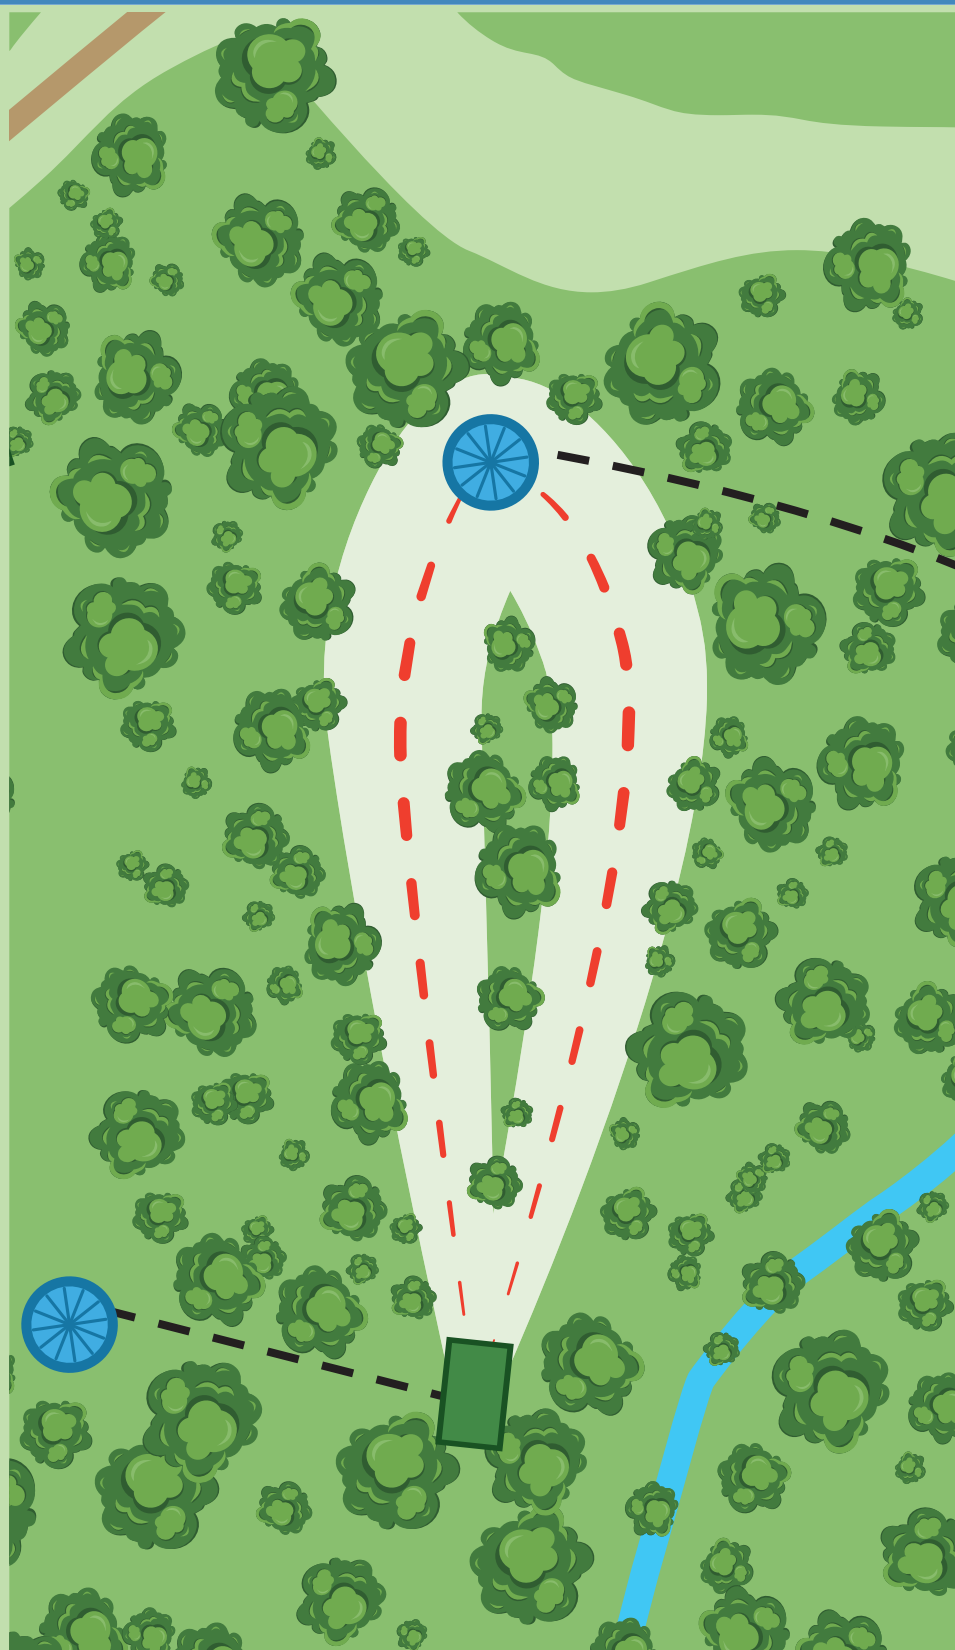

1

PAR 3
59 m

Kuntopolku ja sen
toinen puoli on OB.

2

PAR 4
183 m

Väylällä on mando.
Pakollinen kierto
oikean kautta.

Kuntopolku ja sen
toinen puoli sekä
väylä 18 on OB.

3

PAR 4
155 m

Kuntopolku ja sen
toinen puoli on OB.

4

PAR 3
84 m

Väylällä on mando.
Pakollinen kierto
vasemman kautta.

Kuntopolku ja sen
toinen puoli on OB.

5

PAR 3
80 m

PAR 3
76 m

9

PAR 3
112 m

Väylällä on mando.
Pakollinen kierto
vasemman kautta.

10

PAR 3
96 m

11

PAR 3
78 m

12

PAR 3
103 m

13

PAR 3
81 m

14

PAR 4
161 m

Väylää ympäröi
OB-alue.

15