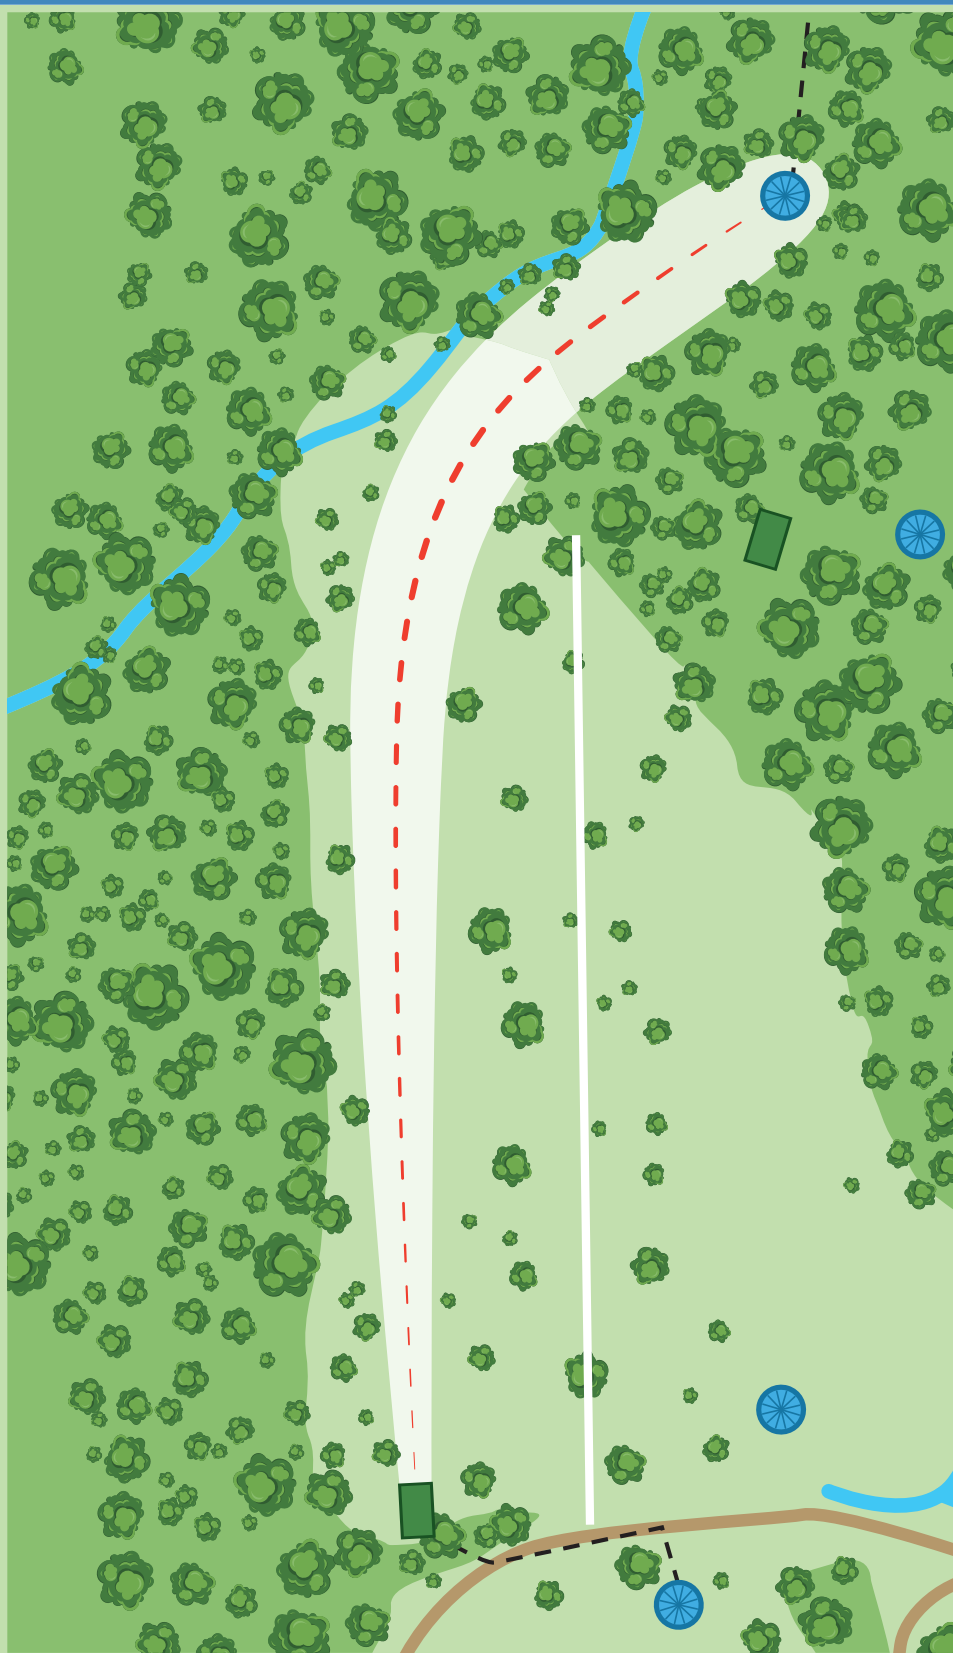

1

PAR 3
59 m

Kuntopolku ja sen
toinen puoli on OB.

2

PAR 4
183 m

Väylällä on mando.
Pakollinen kierto
oikean kautta.

Kuntopolku ja sen
toinen puoli sekä
väylä 18 on OB.

3

PAR 4
155 m

Kuntopolku ja sen
toinen puoli on OB.

4

PAR 3
84 m

Väylällä on mando.
Pakollinen kierto
vasemman kautta.

Kuntopolku ja sen
toinen puoli on OB.

5

PAR 3
80 m

Kuntopolku ja sen
toinen puoli on OB.

6

PAR 3
70 m

Kuntopolku ja sen
toinen puoli on OB.

7

PAR 5
323 m

Väylän oikeassa
reunassa on
OB-alue.

8

PAR 3
76 m

9

PAR 3
112 m

Väylällä on mando.
Pakollinen kierto
vasemman kautta.

10

PAR 3
96 m

11

PAR 3
78 m