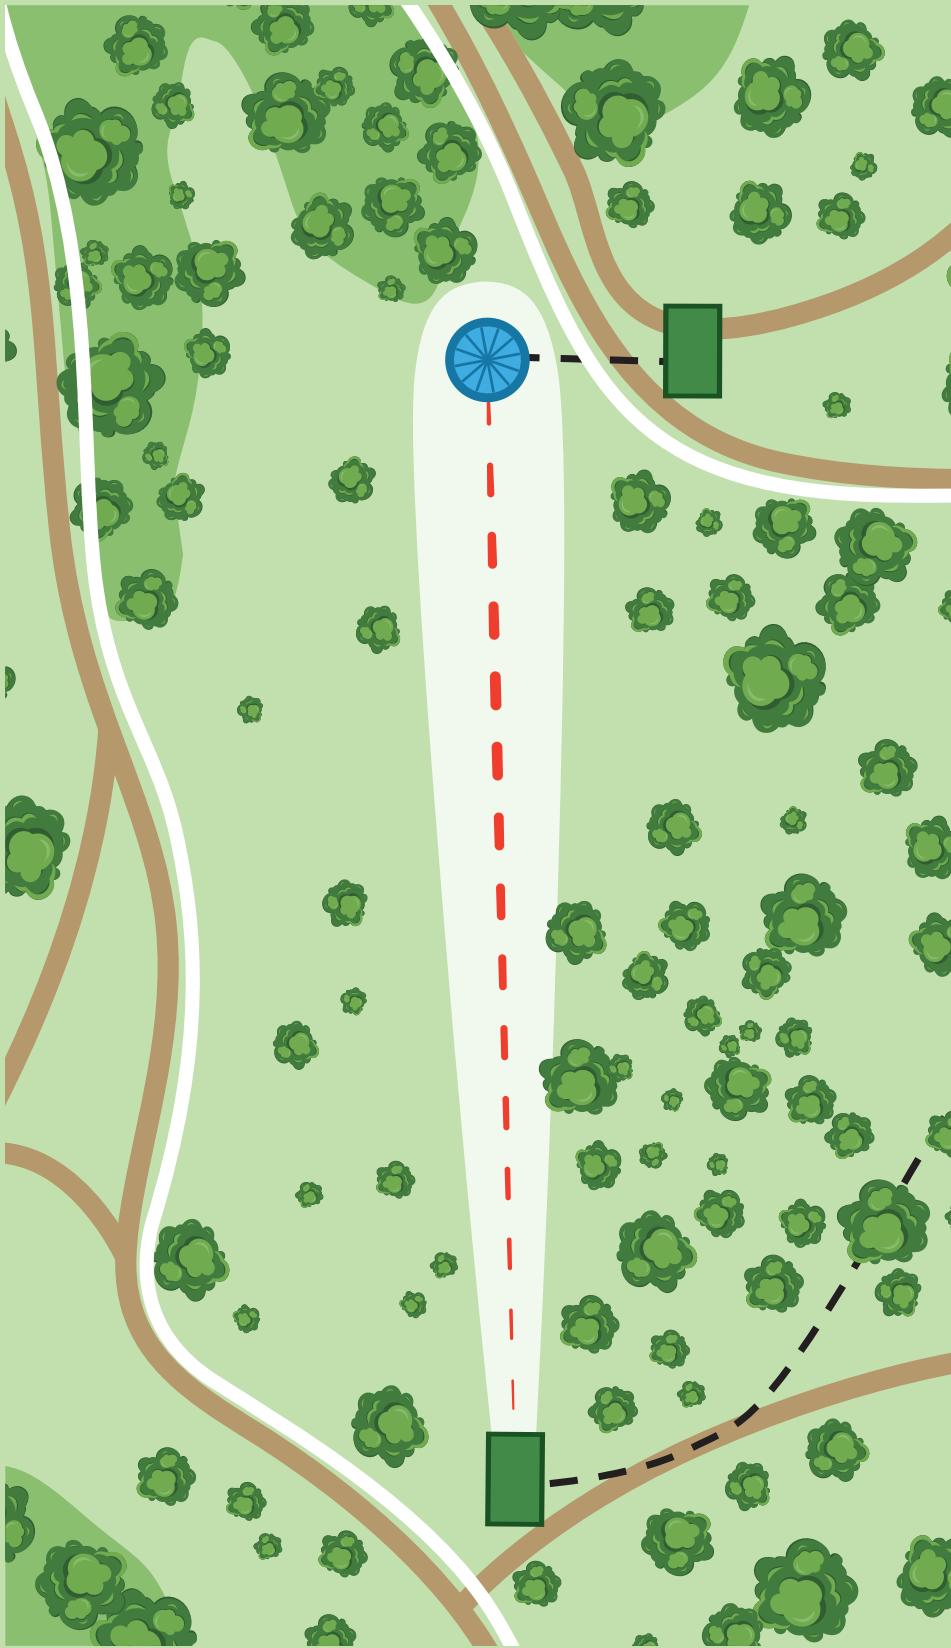

1

PAR 3
59 m

Kuntopolku ja sen
toinen puoli on OB.

2

PAR 4
183 m

Väylällä on mando.
Pakollinen kierto
oikean kautta.

Kuntopolku ja sen
toinen puoli sekä
väylä 18 on OB.

3

PAR 4
155 m

Kuntopolku ja sen
toinen puoli on OB.

4

PAR 3
84 m

Väylällä on mando.
Pakollinen kierto
vasemman kautta.

Kuntopolku ja sen
toinen puoli on OB.

5

PAR 3
80 m

Kuntopolku ja sen
toinen puoli on OB.

6

PAR 3
70 m

Kuntopolku ja sen
toinen puoli on OB.

7

PAR 5
323 m

Väylän oikeassa
reunassa on
OB-alue.

8

PAR 3
76 m

9

PAR 3
112 m

Väylällä on mando.
Pakollinen kierto
vasemman kautta.

10

PAR 3
96 m

11

PAR 3
78 m