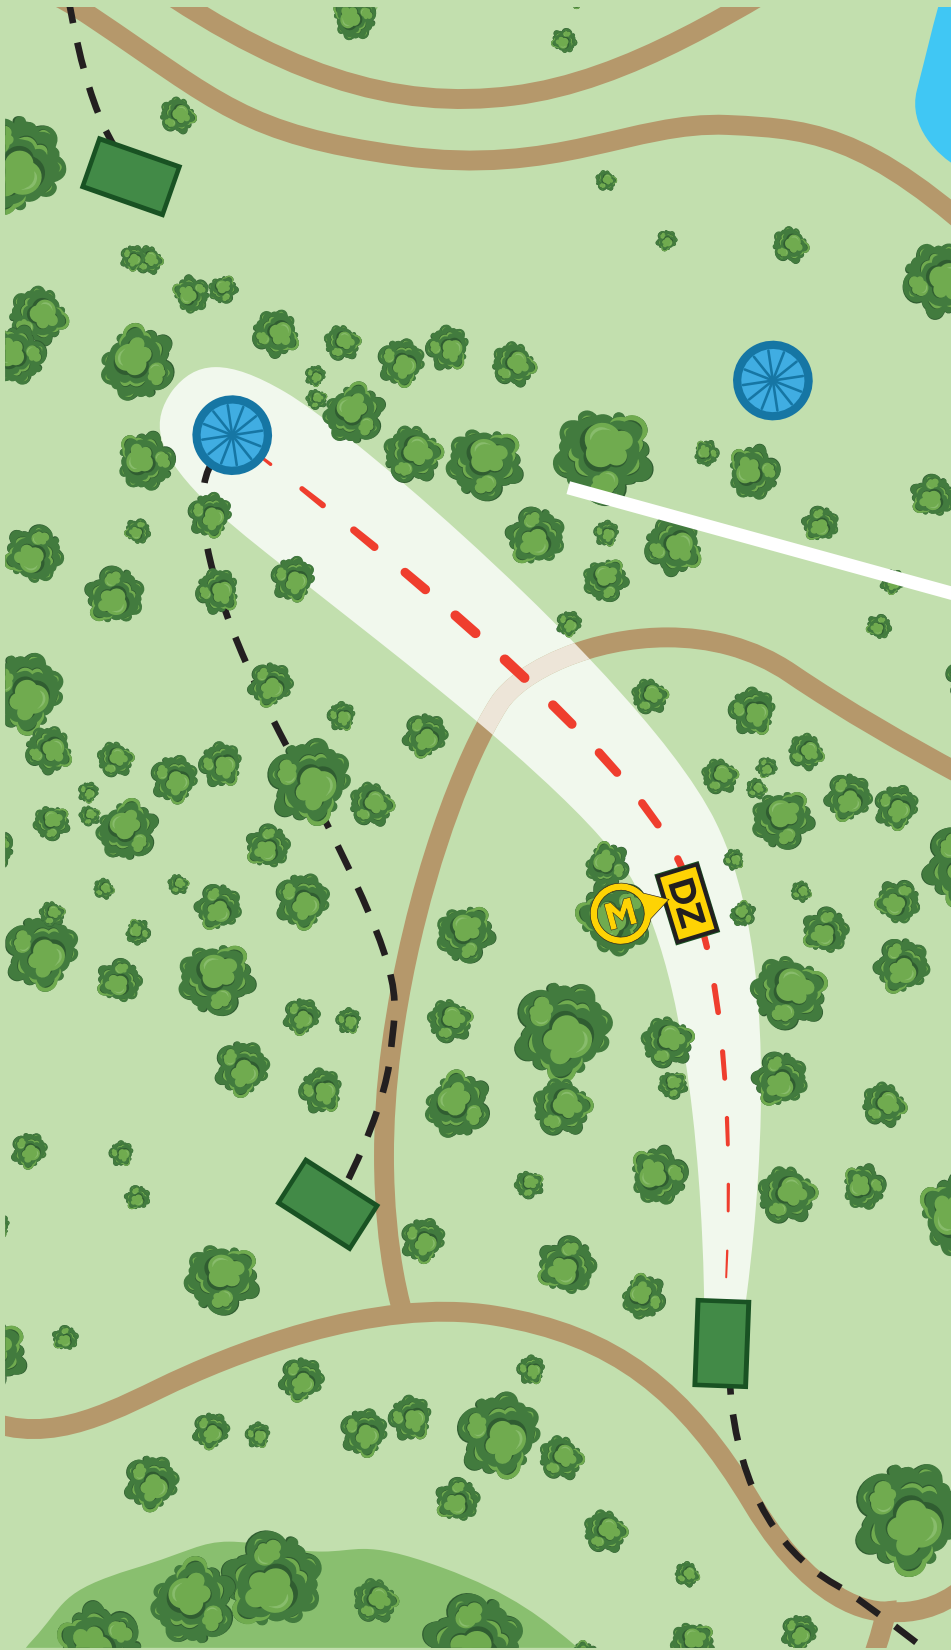

1

PAR 3
59 m

Kuntopolku ja sen
toinen puoli on OB.

2

PAR 4
183 m

Väylällä on mando.
Pakollinen kierto
oikean kautta.

Kuntopolku ja sen
toinen puoli sekä
väylä 18 on OB.

3

PAR 4
155 m

Kuntopolku ja sen
toinen puoli on OB.

4

PAR 3
84 m

Väylällä on mando.
Pakollinen kierto
vasemman kautta.

Kuntopolku ja sen
toinen puoli on OB.

5

PAR 3
80 m

Kuntopolku ja sen
toinen puoli on OB.

6

PAR 3
70 m

Kuntopolku ja sen
toinen puoli on OB.

7

PAR 5
323 m

Väylän oikeassa
reunassa on
OB-alue.

8

PAR 3
76 m

9

PAR 3
112 m

Väylällä on mando.
Pakollinen kierto
vasemman kautta.

10

PAR 3
96 m

11

PAR 3
78 m