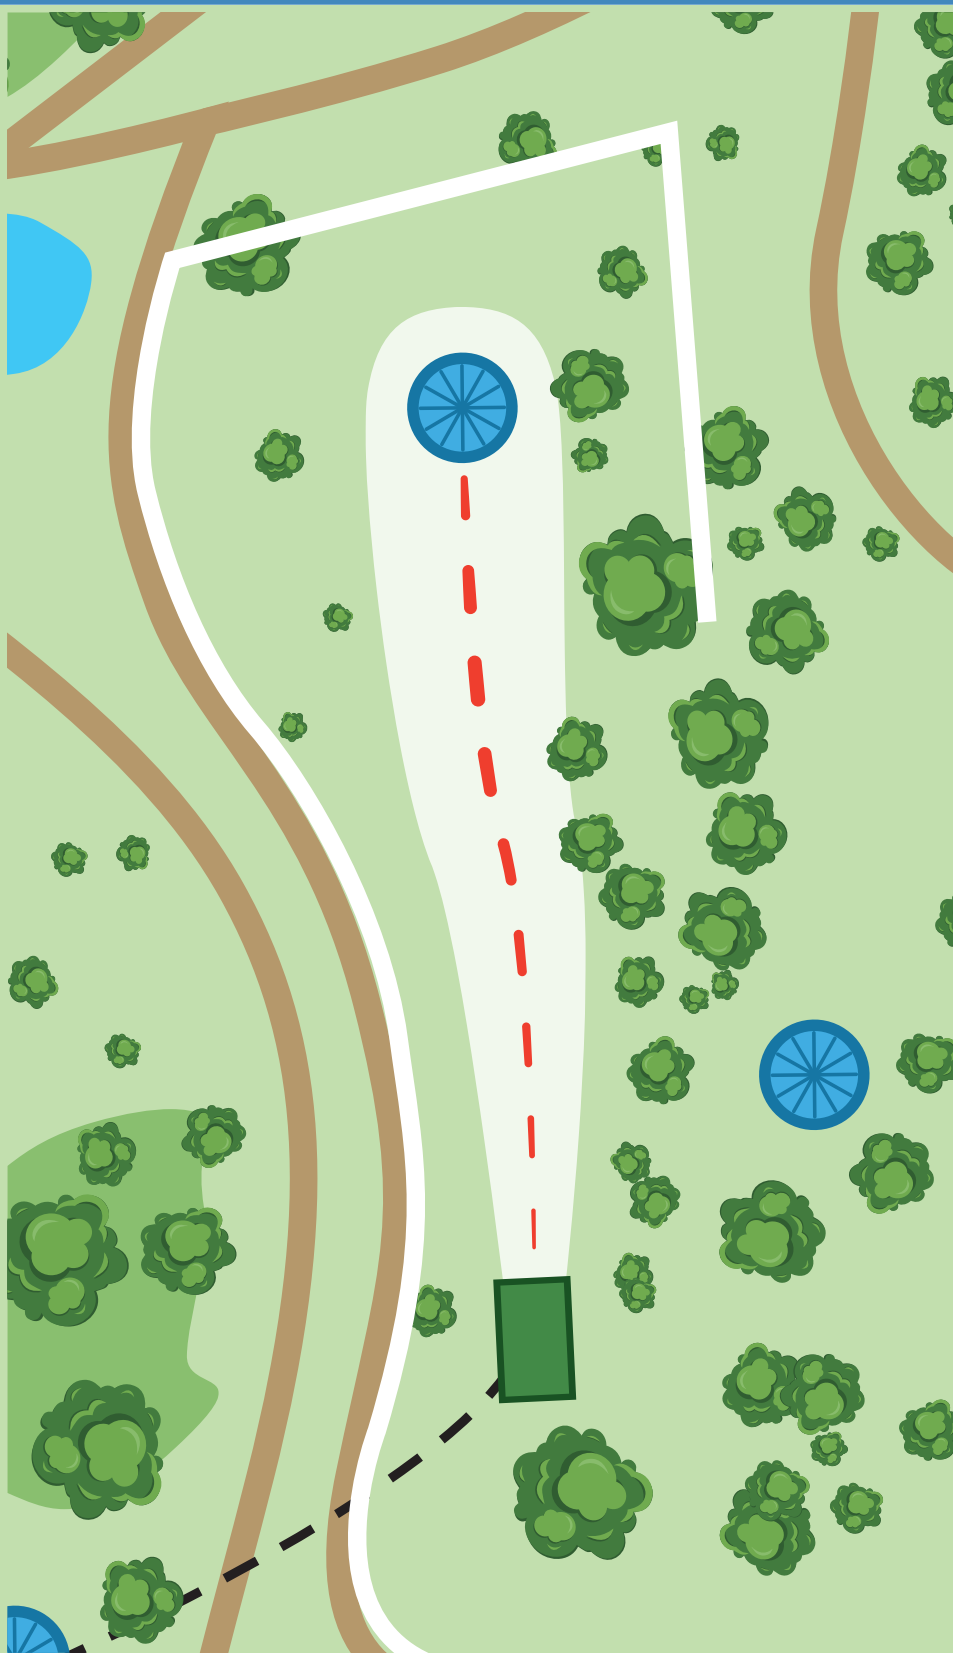

PAR 4
155 m

Kuntopolku ja sen
toinen puoli on OB.

4

PAR 3
84 m

Väylällä on mando.
Pakollinen kierto
vasemman kautta.

Kuntopolku ja sen
toinen puoli on OB.

5

PAR 3
80 m

PAR 3
76 m

9

PAR 3
112 m

Väylällä on mando.
Pakollinen kierto
vasemman kautta.

10

PAR 3
96 m

11

PAR 3
78 m

PAR 3
110 m

Kuntopolku ja sen
toinen puoli on OB.

16

PAR 3
85 m

Kuntopolku ja sen
toinen puoli on OB.

17

PAR 3
62 m

Kuntopolku ja sen
toinen puoli on OB.

18

PAR 3
100 m

Kuntopolku ja sen toinen puoli sekä korin takana ja oikeassa reunassa on OB-alue.