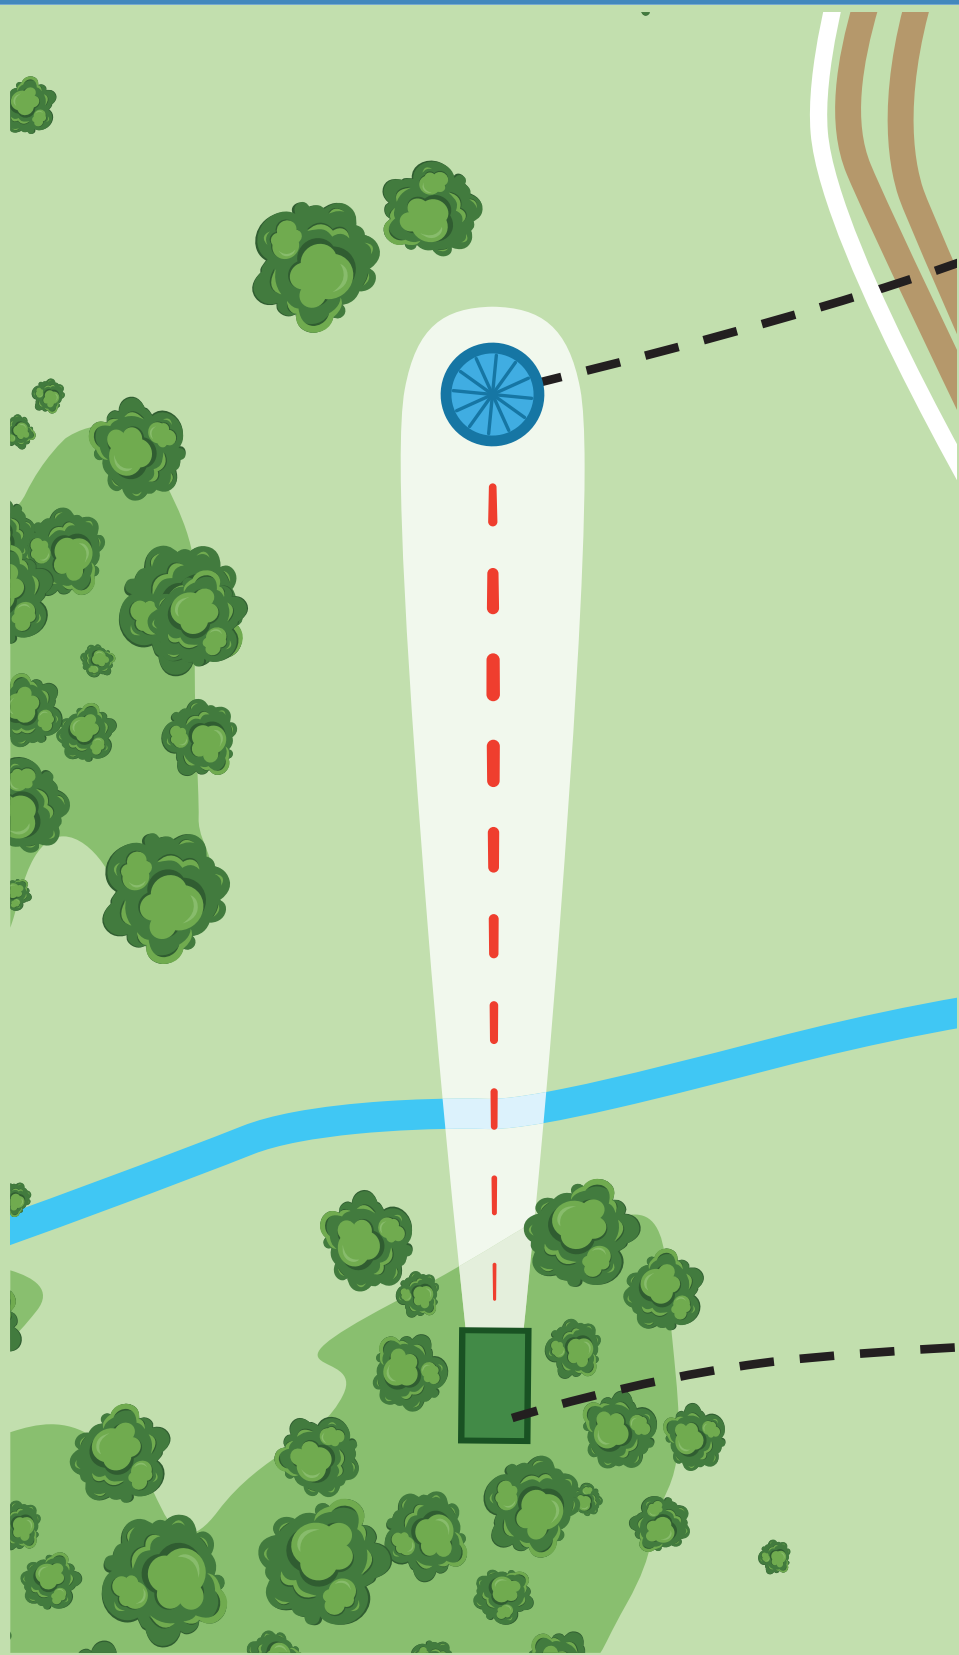

PAR 4
155 m

Kuntopolku ja sen
toinen puoli on OB.

4

PAR 3
84 m

Väylällä on mando.
Pakollinen kierto
vasemman kautta.

Kuntopolku ja sen
toinen puoli on OB.

5

PAR 3
80 m

PAR 3
76 m

9

PAR 3
112 m

Väylällä on mando.
Pakollinen kierto
vasemman kautta.

10

PAR 3
96 m

11

PAR 3
78 m

12

PAR 3
103 m

13

PAR 3
81 m

14

PAR 4
161 m

Väylää ympäröi
OB-alue.

15

18

PAR 3
100 m

Kuntopolku ja sen toinen puoli sekä korin takana ja oikeassa reunassa on OB-alue.