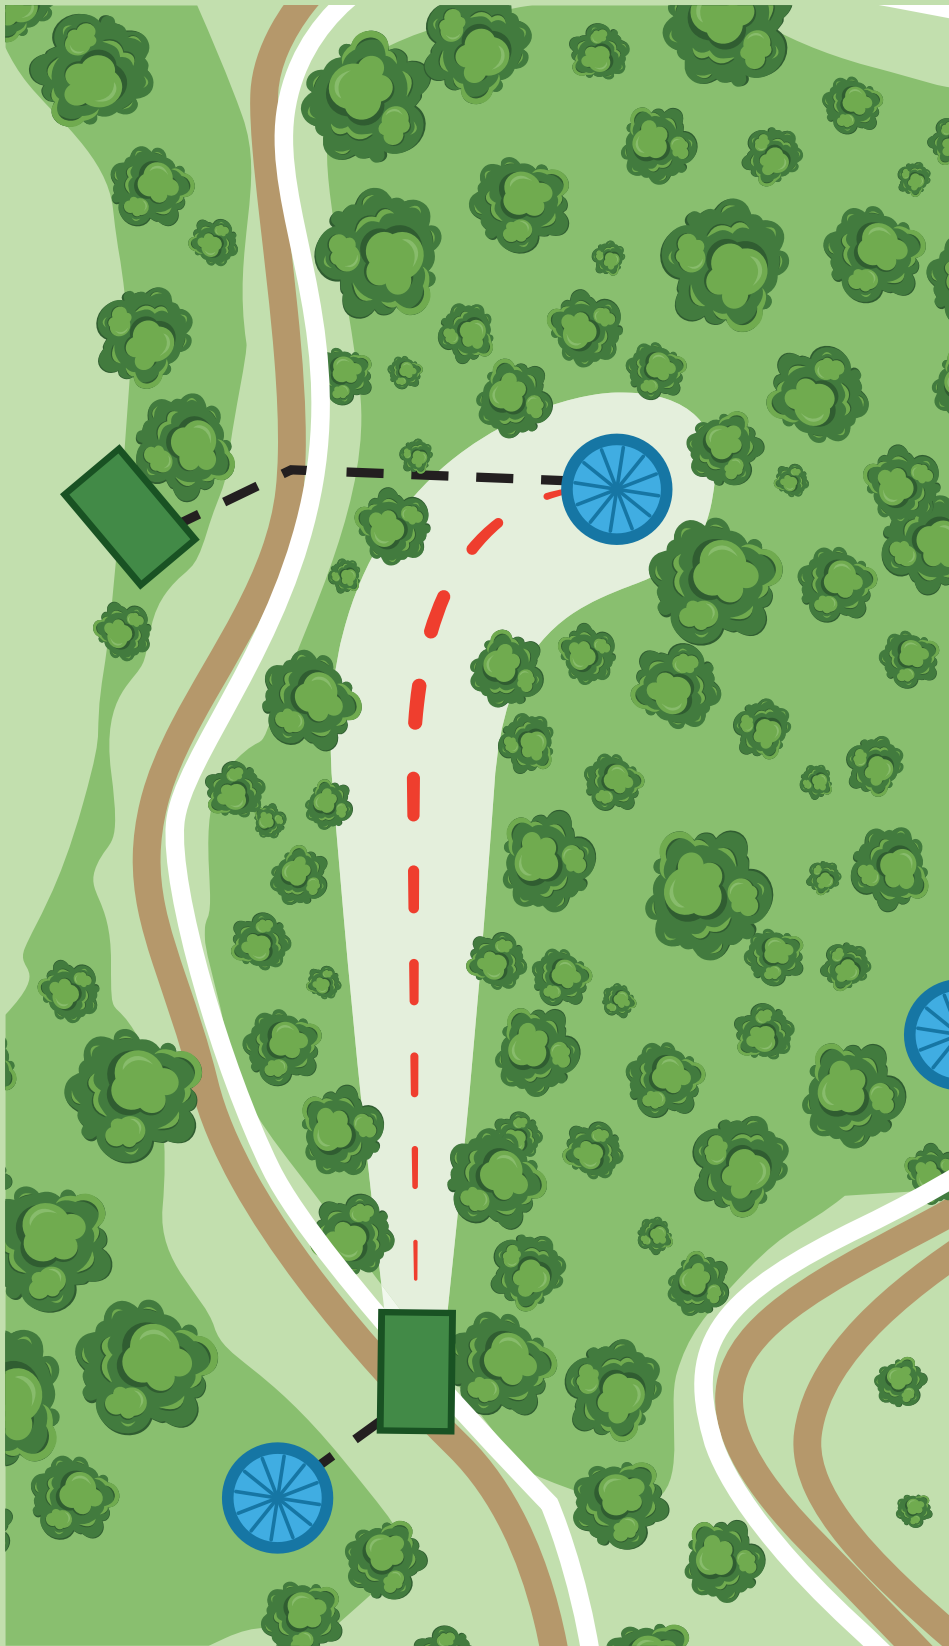

1

PAR 3
59 m

Kuntopolku ja sen
toinen puoli on OB.

2

PAR 4
183 m

Väylällä on mando.
Pakollinen kierto
oikean kautta.

Kuntopolku ja sen
toinen puoli sekä
väylä 18 on OB.

3

PAR 4
155 m

Kuntopolku ja sen
toinen puoli on OB.

4

PAR 3
84 m

Väylällä on mando.
Pakollinen kierto
vasemman kautta.

Kuntopolku ja sen
toinen puoli on OB.

5

PAR 3
80 m

Kuntopolku ja sen
toinen puoli on OB.

6

PAR 3
70 m

Kuntopolku ja sen
toinen puoli on OB.

7

PAR 5
323 m

Väylän oikeassa
reunassa on
OB-alue.

8

PAR 3
76 m

9

PAR 3
112 m

Väylällä on mando.
Pakollinen kierto
vasemman kautta.

10

PAR 3
96 m

11

PAR 3
78 m