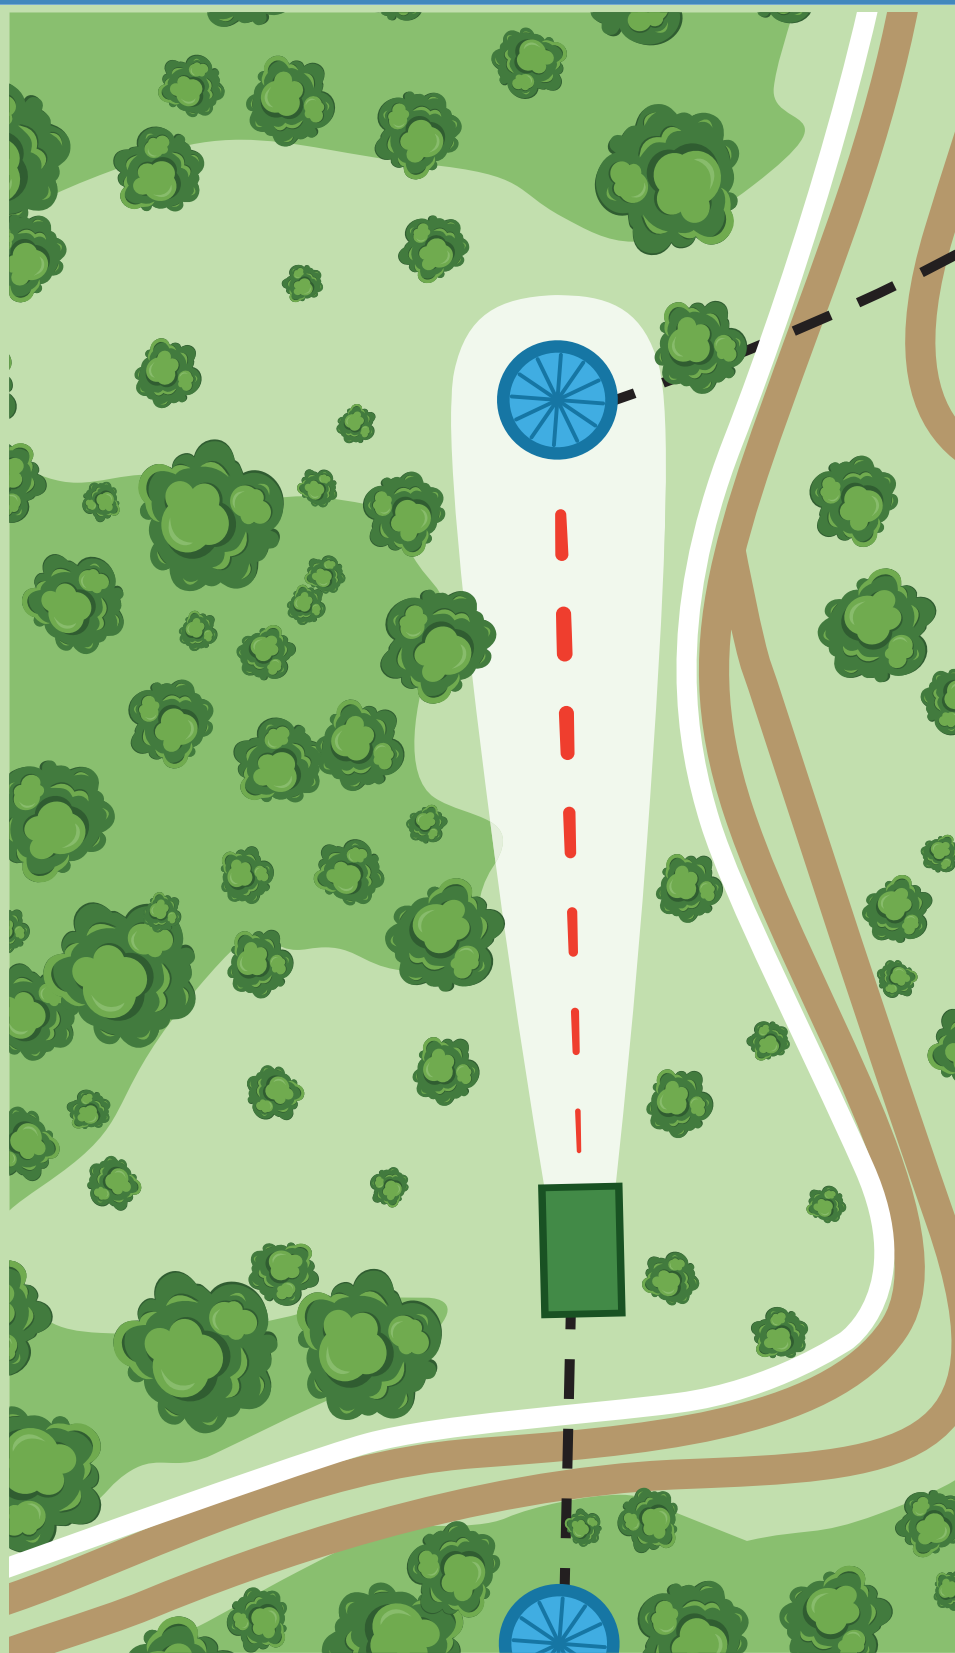

PAR 4
155 m

Kuntopolku ja sen
toinen puoli on OB.

4

PAR 3
84 m

Väylällä on mando.
Pakollinen kierto
vasemman kautta.

Kuntopolku ja sen
toinen puoli on OB.

5

PAR 3
80 m

PAR 3
76 m

9

PAR 3
112 m

Väylällä on mando.
Pakollinen kierto
vasemman kautta.

10

PAR 3
96 m

11

PAR 3
78 m

PAR 3
110 m

Kuntopolku ja sen
toinen puoli on OB.

16

PAR 3
85 m

Kuntopolku ja sen
toinen puoli on OB.

17

PAR 3
62 m

Kuntopolku ja sen
toinen puoli on OB.

18

PAR 3
100 m

Kuntopolku ja sen toinen puoli sekä korin takana ja oikeassa reunassa on OB-alue.