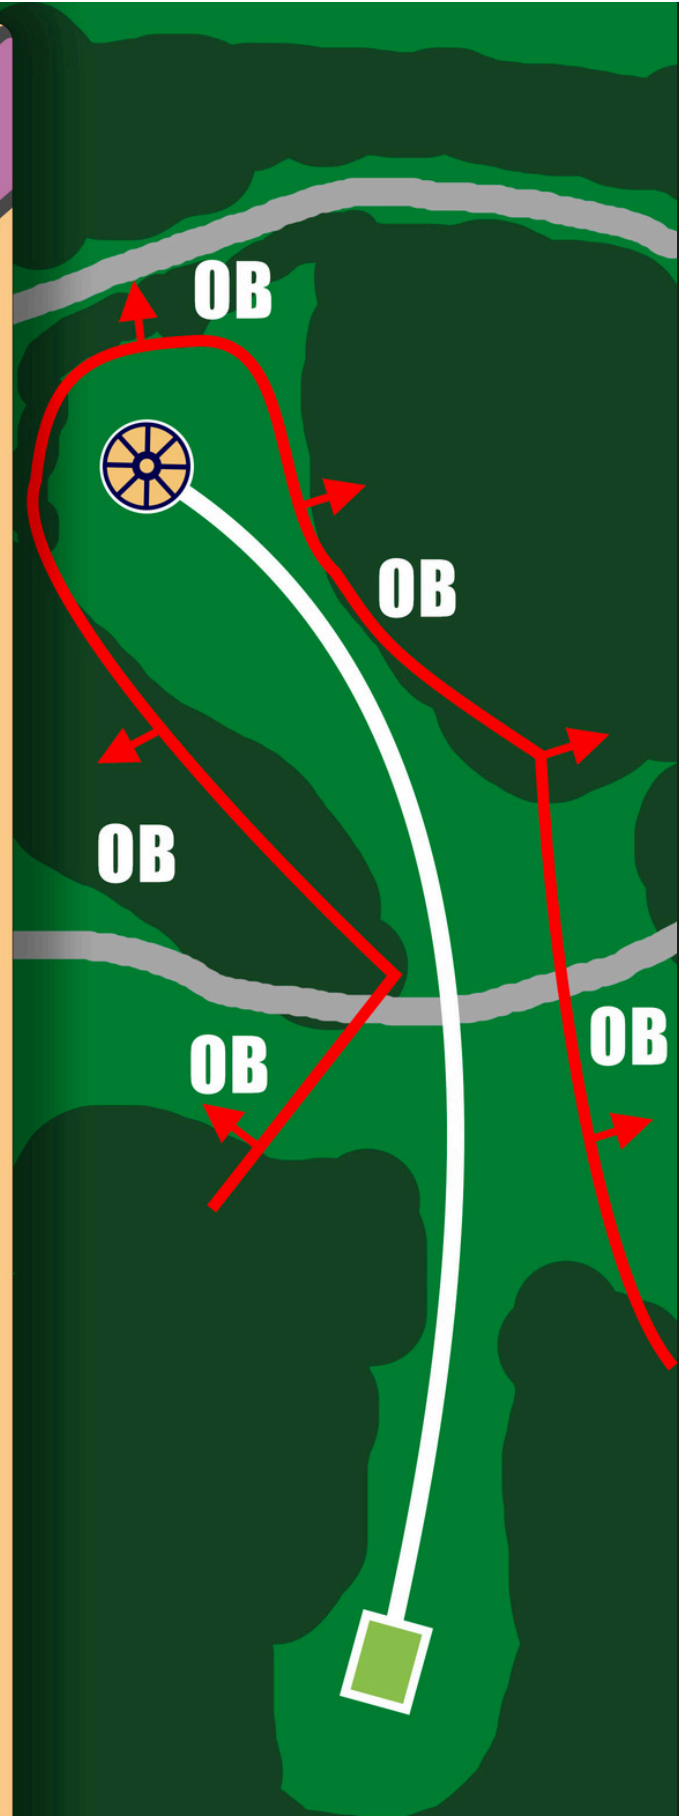

 SIERAVUORI
DISC GOLF PARK

INNOVA
DISC GOLF

13

GOLD LAYOUT

MPO PAR 3

FPO PAR 3

140m
459 ft.

OB left, right and long

SIERAVUORI
DISC GOLF PARK

INNOVA
DISC GOLF

14

GOLD LAYOUT

MPO PAR 3

FPO PAR 3

113m
370 ft.

OB right and long