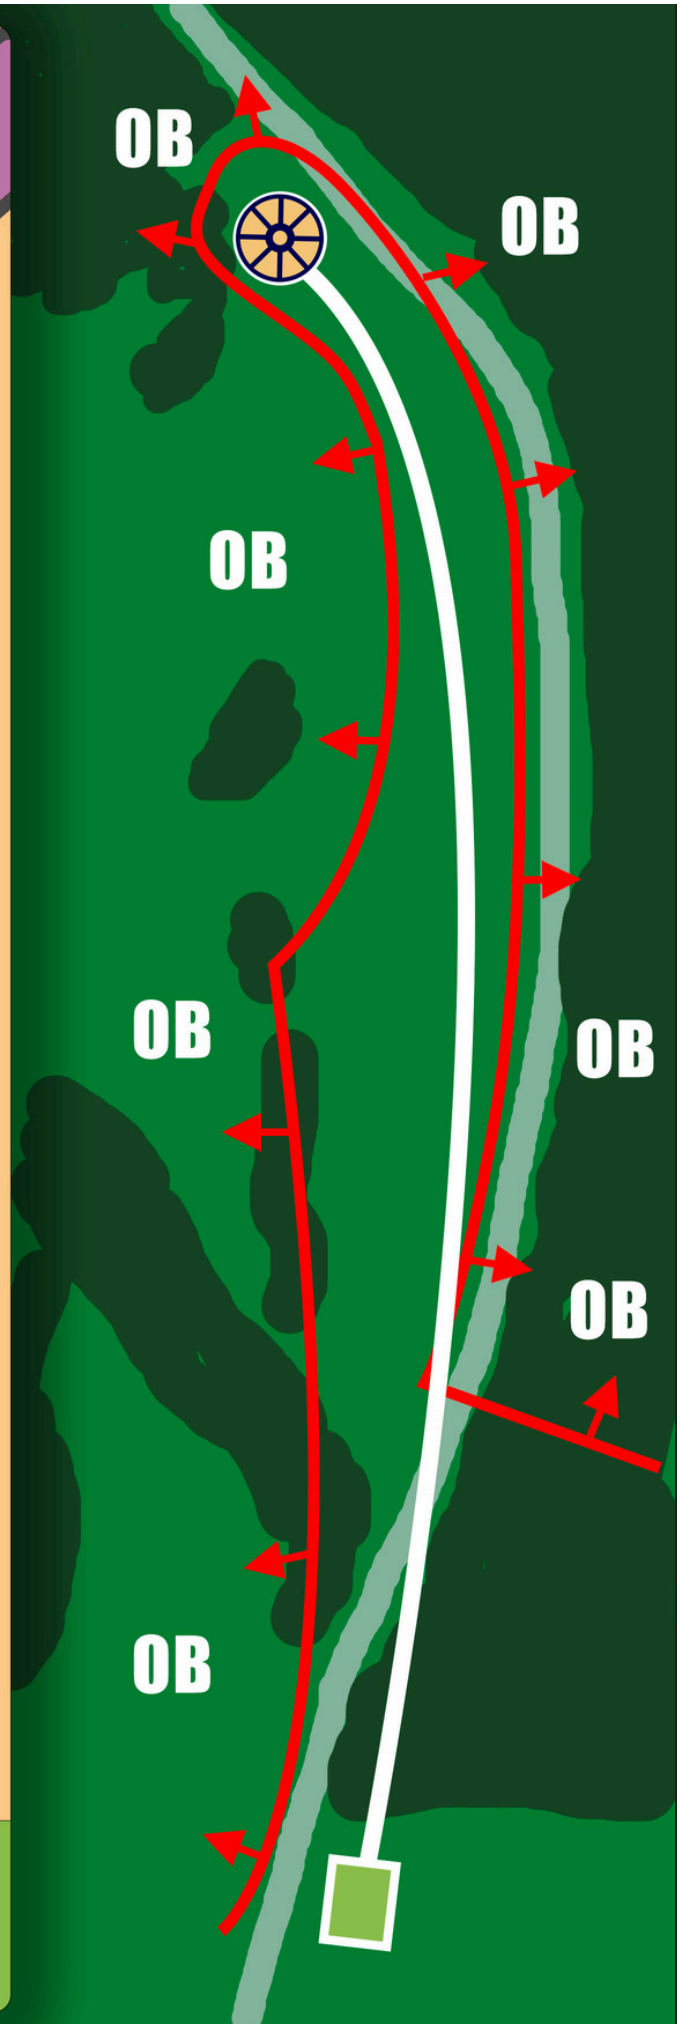

GOLD LAYOUT

MPO PAR 3

FPO PAR 3

70m
230 ft.

OB left

SIERAVUORI
DISC GOLF PARK

5

GOLD LAYOUT

MPO PAR 3

FPO PAR 3

116m

381 ft.

 SIERAVUORI
DISC GOLF PARK

INNOVA
DISC GOLF

6

GOLD LAYOUT

MPO PAR 4

FPO PAR 4

207m
679 ft.

OB left, right and long

SIERAVUORI
DISC GOLF PARK

7

GOLD LAYOUT

MPO PAR 3