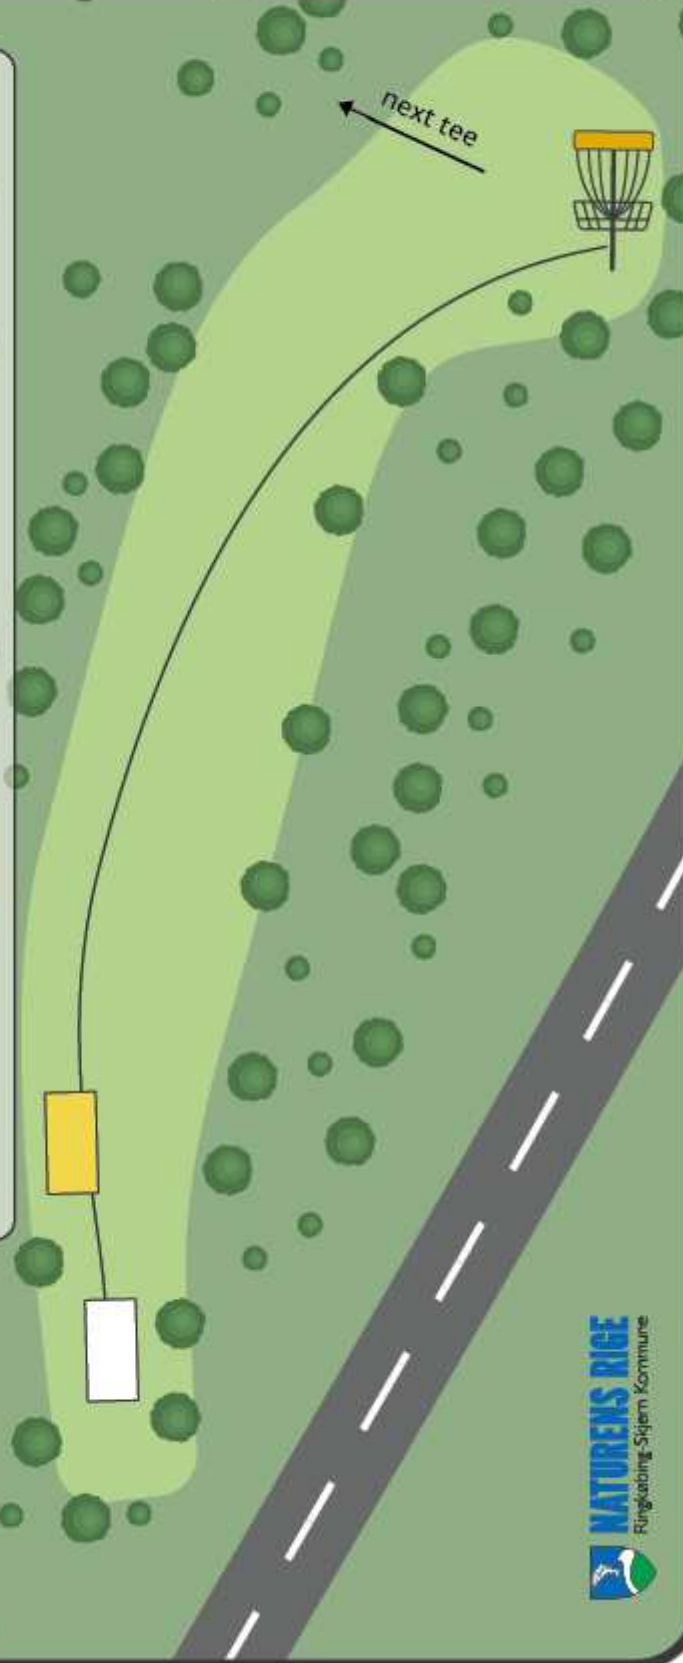

# VIDEBÆK DISC GOLF

10

PAR 3

91 m

76 m

HULSPONSOR

 **DISCTREE**