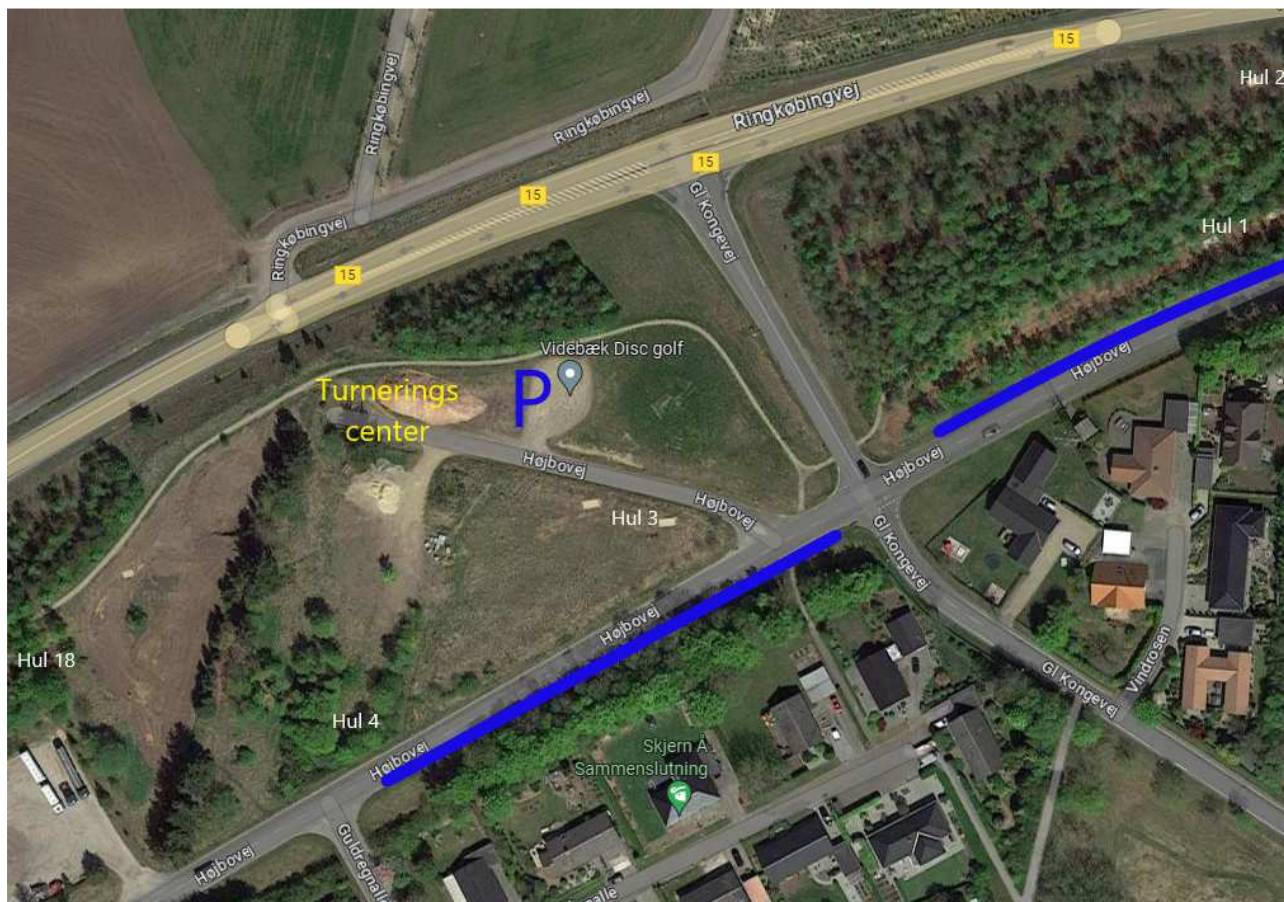

Praktiske forhold

TD: Birger Juhl Nielsen (27 399 397) og Michael Schwebs (41 62 41 82)

Banens adresse er Højbovej 2, 6920 Videbæk

Bemærk: Der er ikke toiletfacilitet ved banen, men der er toiletter i Videbæk Idræts- & Fritidscenter (Vestervang 28).

Parkering kan ske på banens parkeringsplads (markeret med P) eller langs Højbovej.

Der vil blive solgt pølser og vand i middagspausen.

DISCTREE