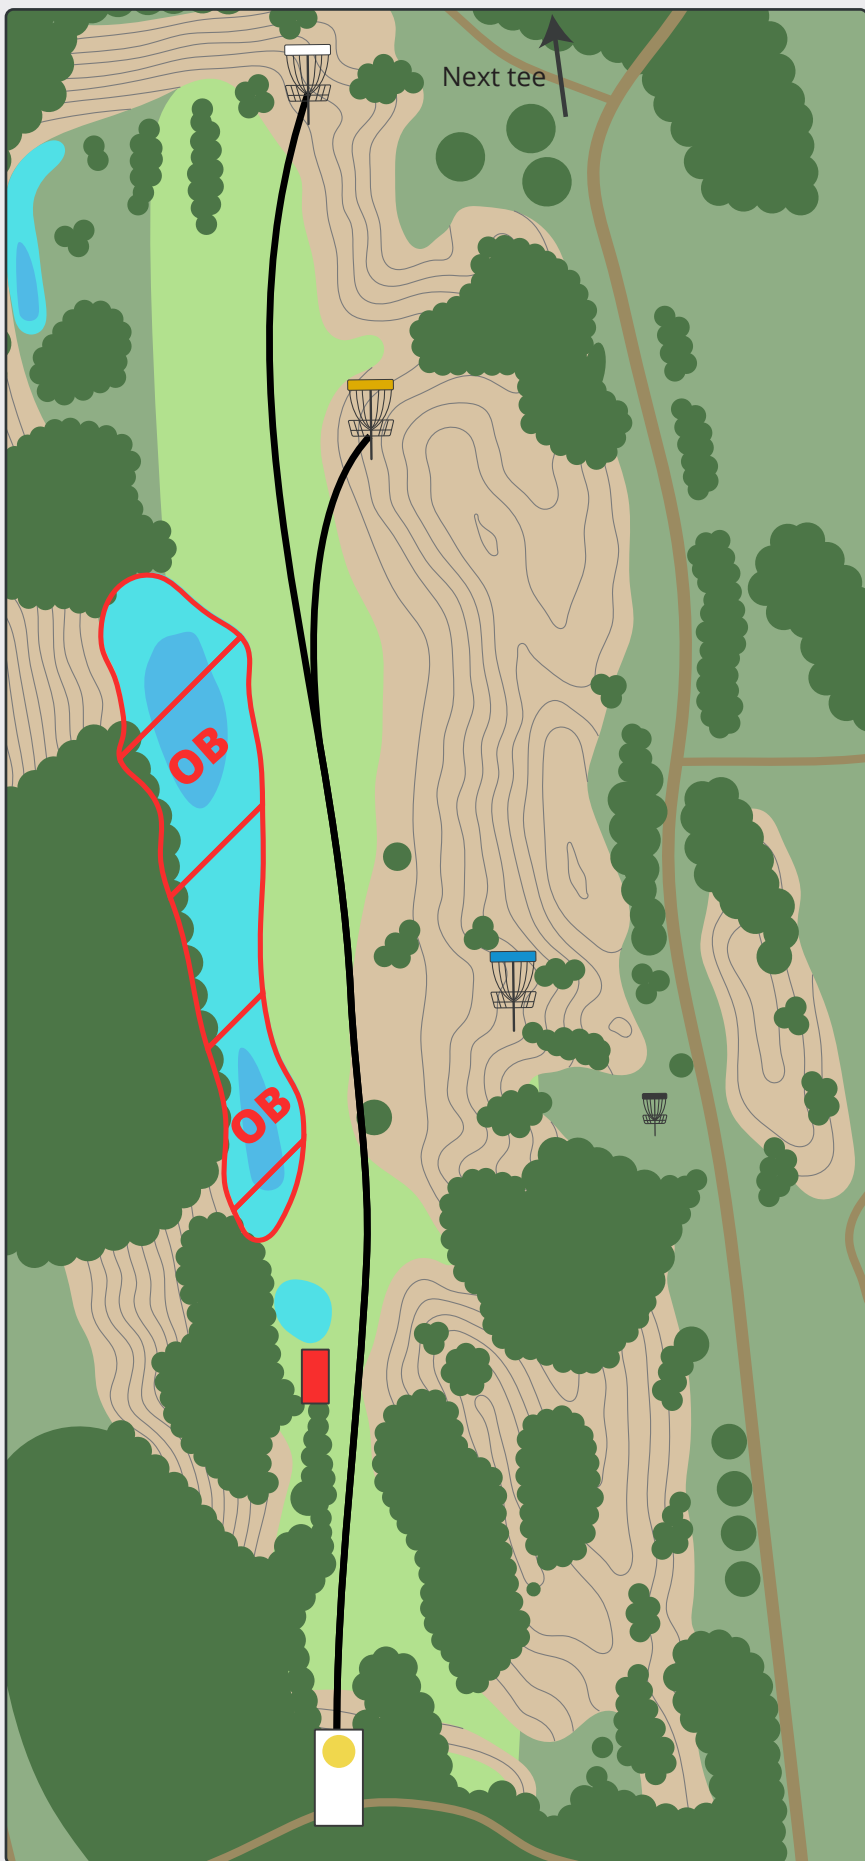

MOMHØJEBANEN

PAR 4

201m

163m

Den store sø er OB efter almindelige OB-regler. Øvrigt vand er casual relief.

HULSPONSOR:

MOMHØJEBANEN

PAR 3

105m

82m

Vær opmærksom på at banen er fri inden kast.

Disc golf - Vest

En del af Vorgod-Barde Motion & Fritid

Ringkøbing-Skjern Kommune

MOMHØJEBANEN

PAR 3

96m

96m

Vær opmærksom på MTB. Kast først når de er helt væk fra banen.

Disc golf - Vest

En del af Vorgod-Barde Motion & Fritid

Ringkøbing-Skjern Kommune

MOMHØJEBANEN

PAR 3

78m

78m

Vær opmærksom på krydsende MTB-spor. Kast først når der er helt frit.

Disc golf - Vest

En del af Vorgod-Barde Motion & Fritid

MOMHØJEBANEN

PAR 3

95m