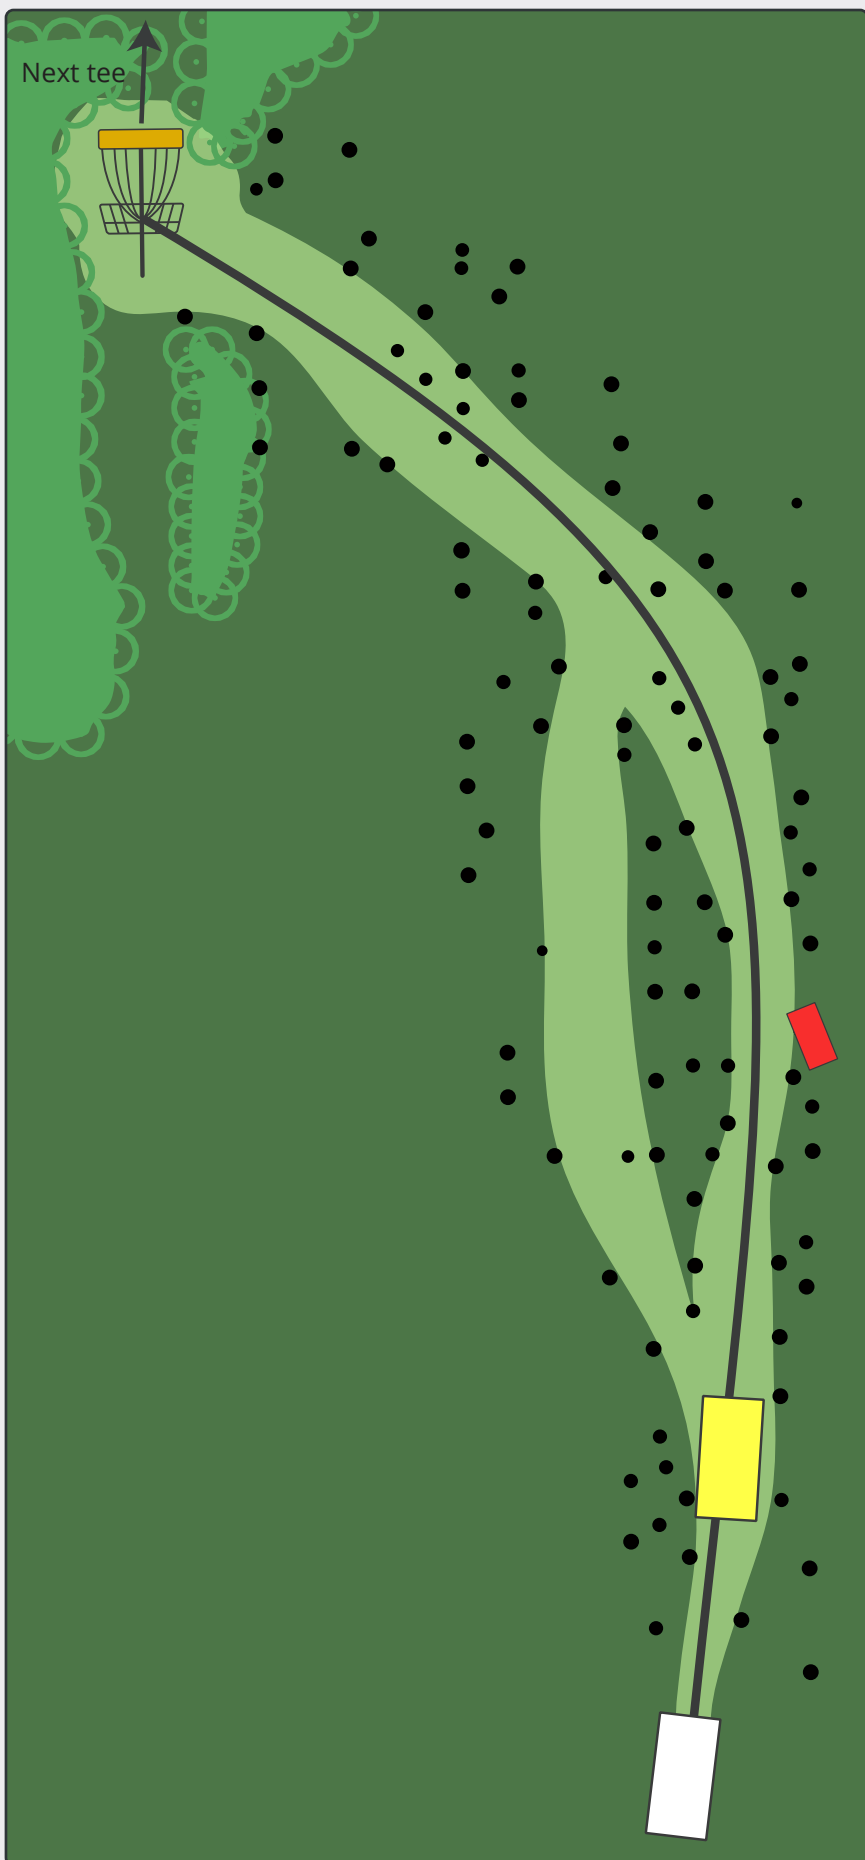

MOMHØJEBANEN

PAR 4

119_m

96_m

Vær opmærksom på forhøjet kurv.

Disc golf - Vest

En del af Vorgod-Barde Motion & Fritid

Ringkøbing-Skjern Kommune