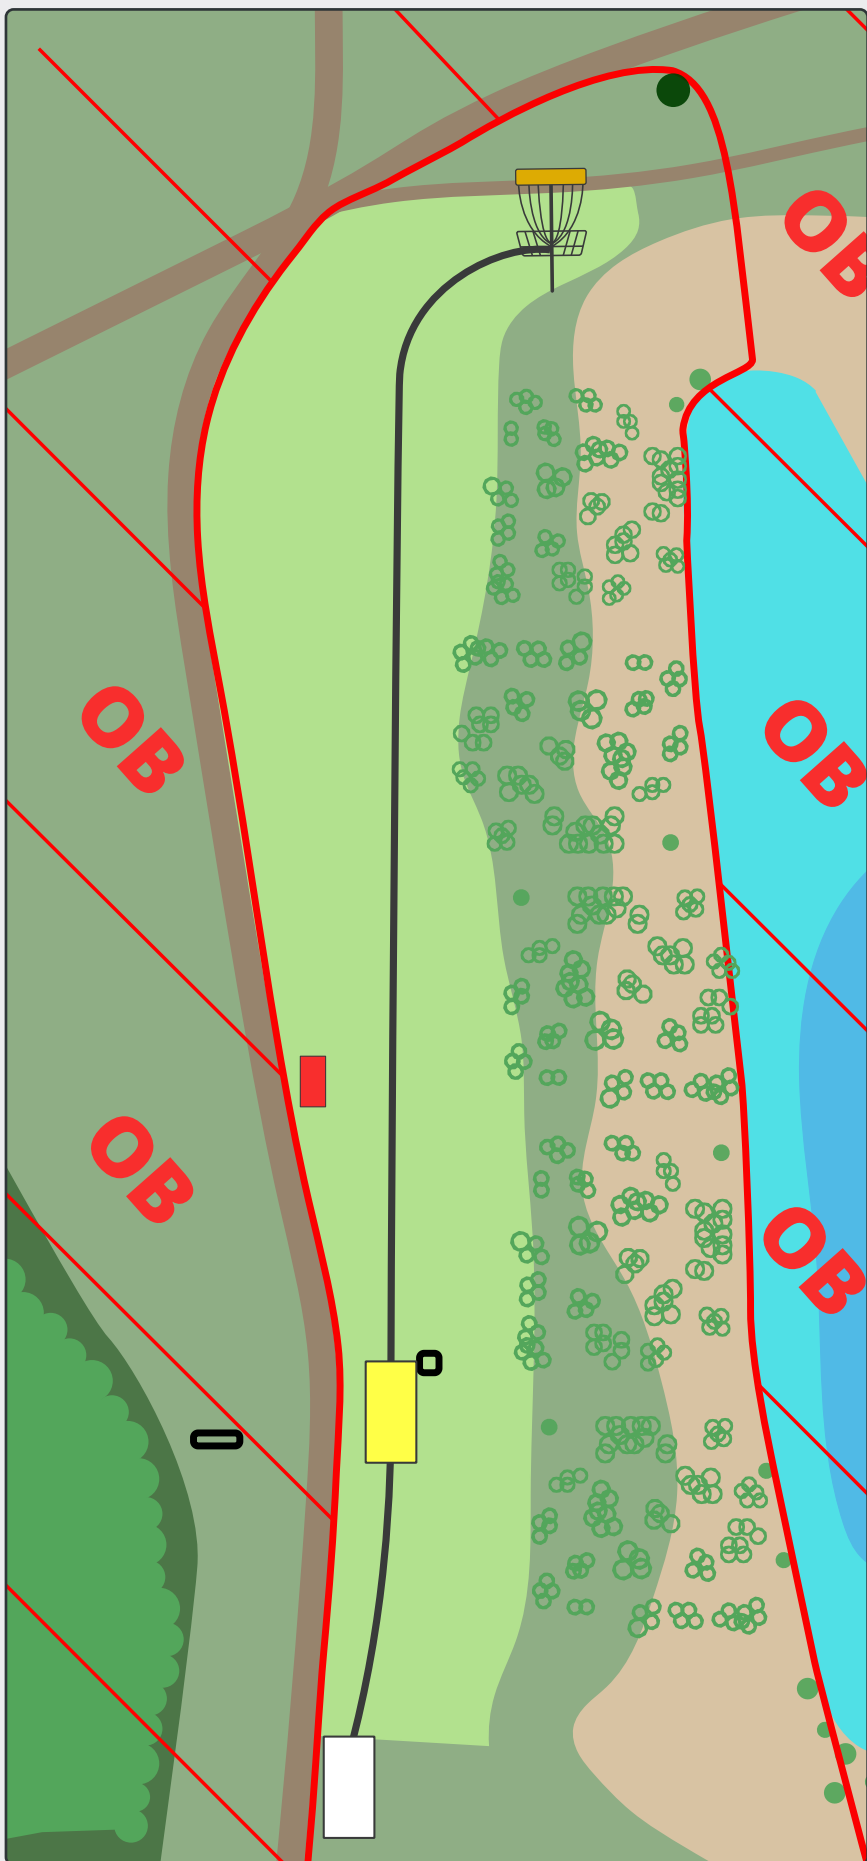

Disc golf - Vest

En del af Vorgod-Barde Motion & Fritid

Ringkøbing-Skjern Kommune