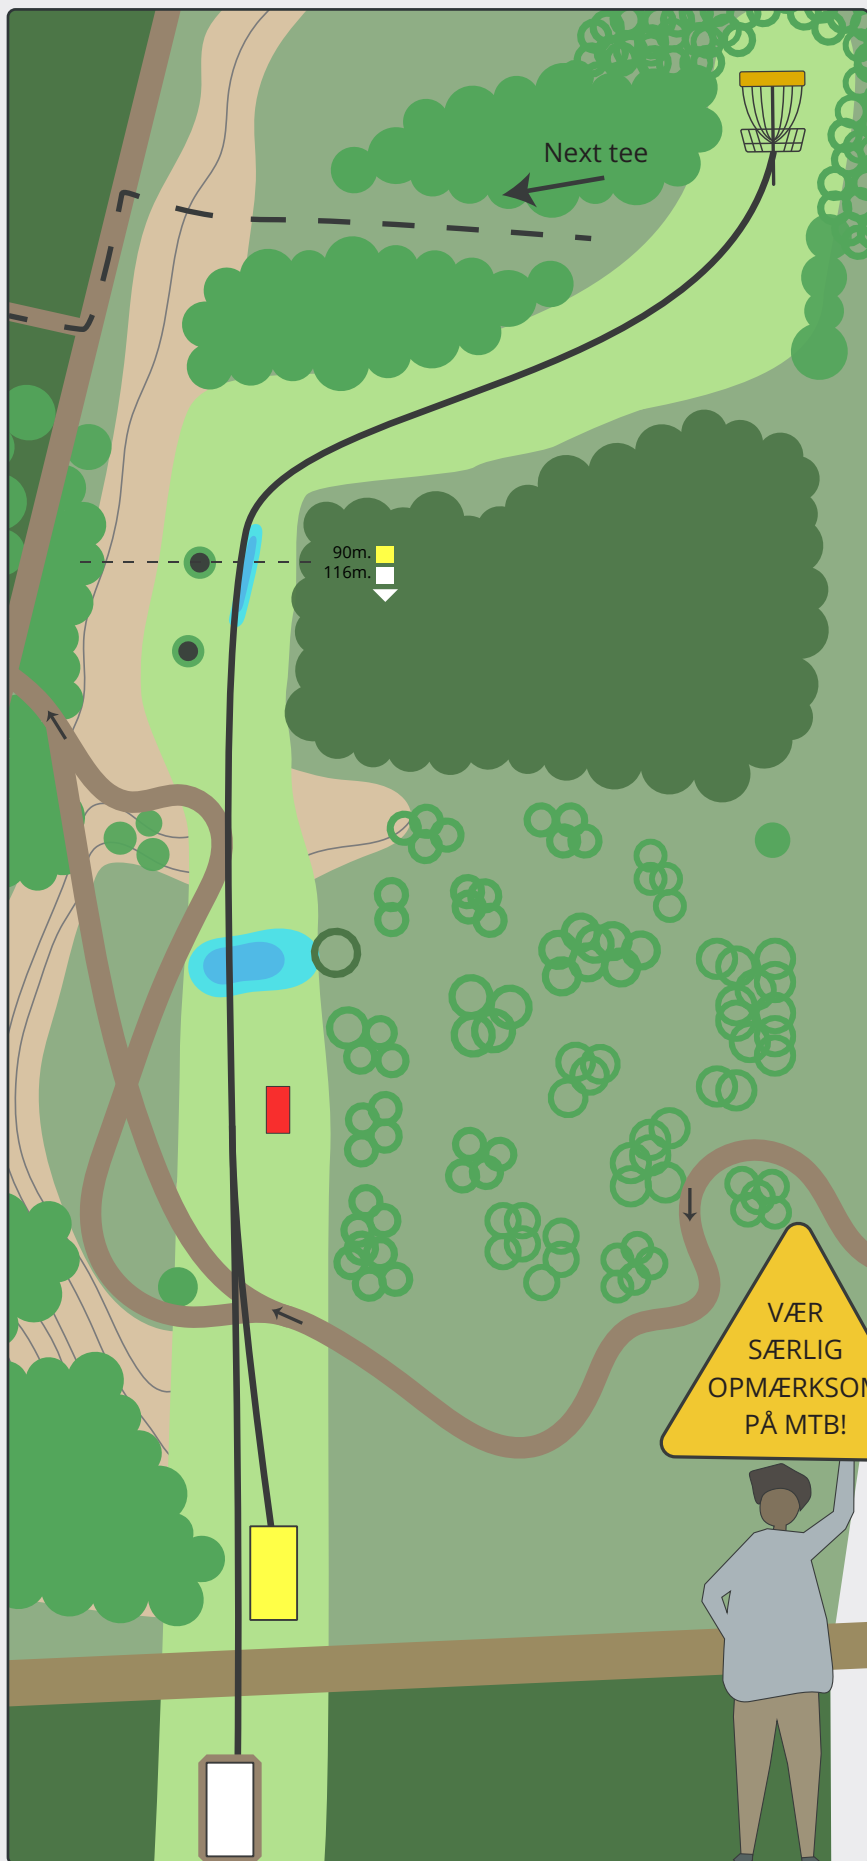

MOMHØJEBANEN

PAR 4

186m

160m

Vær særlig opmærksom på krydsende MTB-spor - Orienter til højre inden kast.

Disc golf - Vest

En del af Vørgod-Barde Motion & Fritid