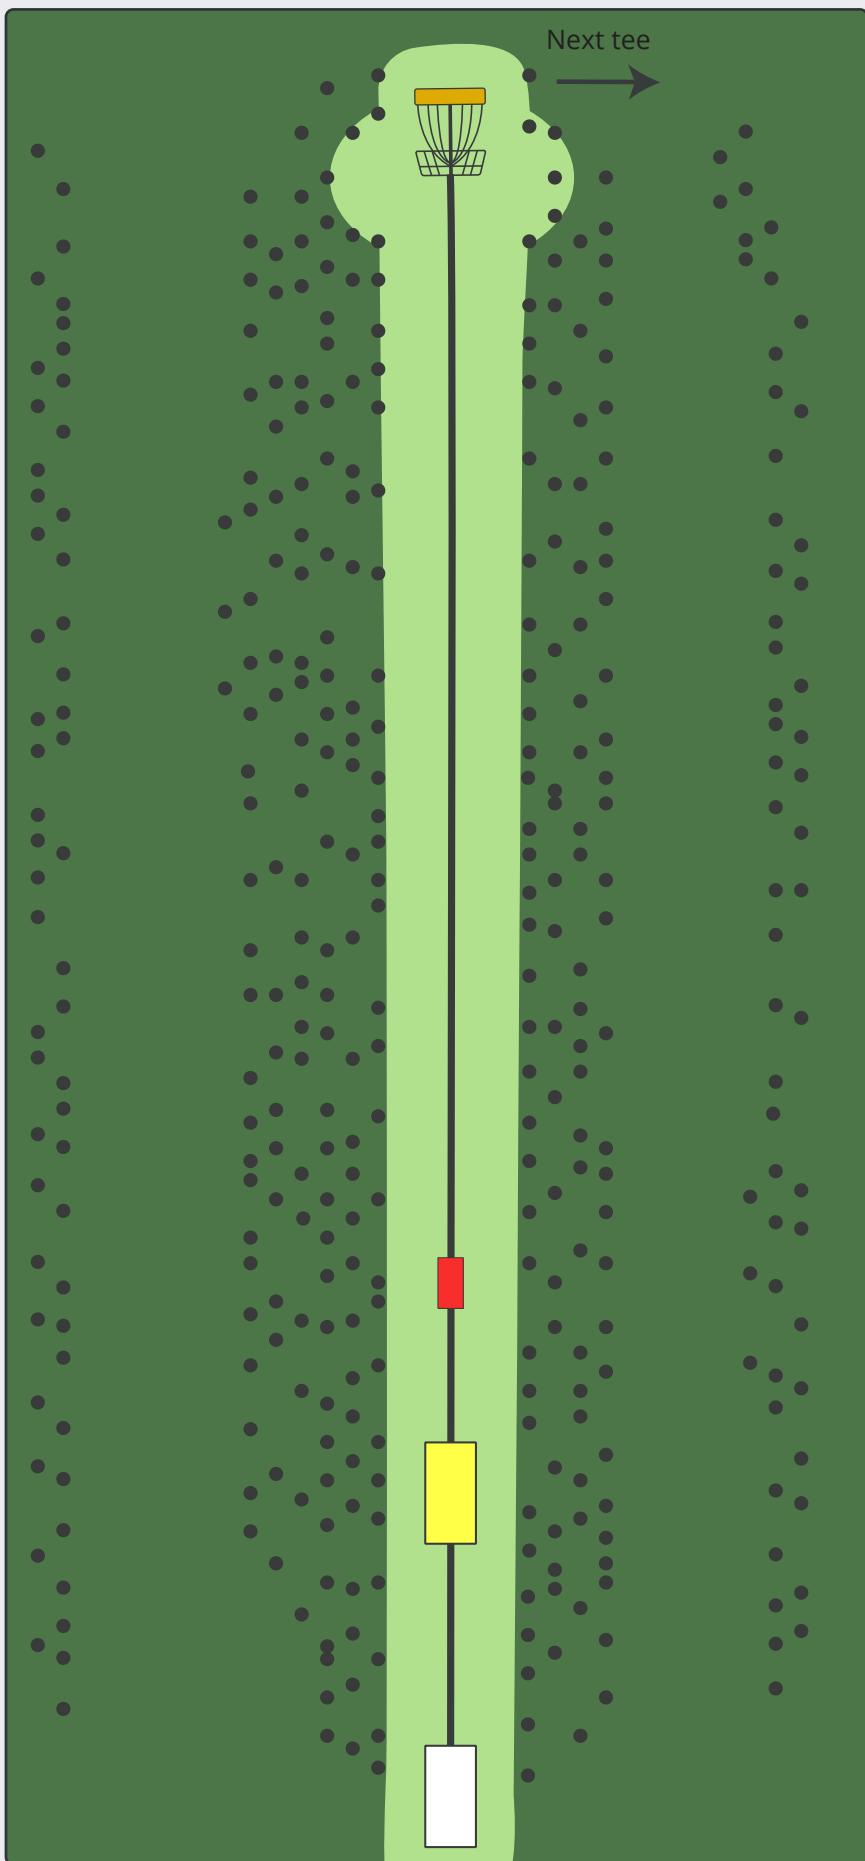

MOMHØJEBANEN

PAR 4

125m

99m

Disc golf - Vest

En del af Vording-Bardø Motion & Fritid

Ringkøbing-Skjern Kommune