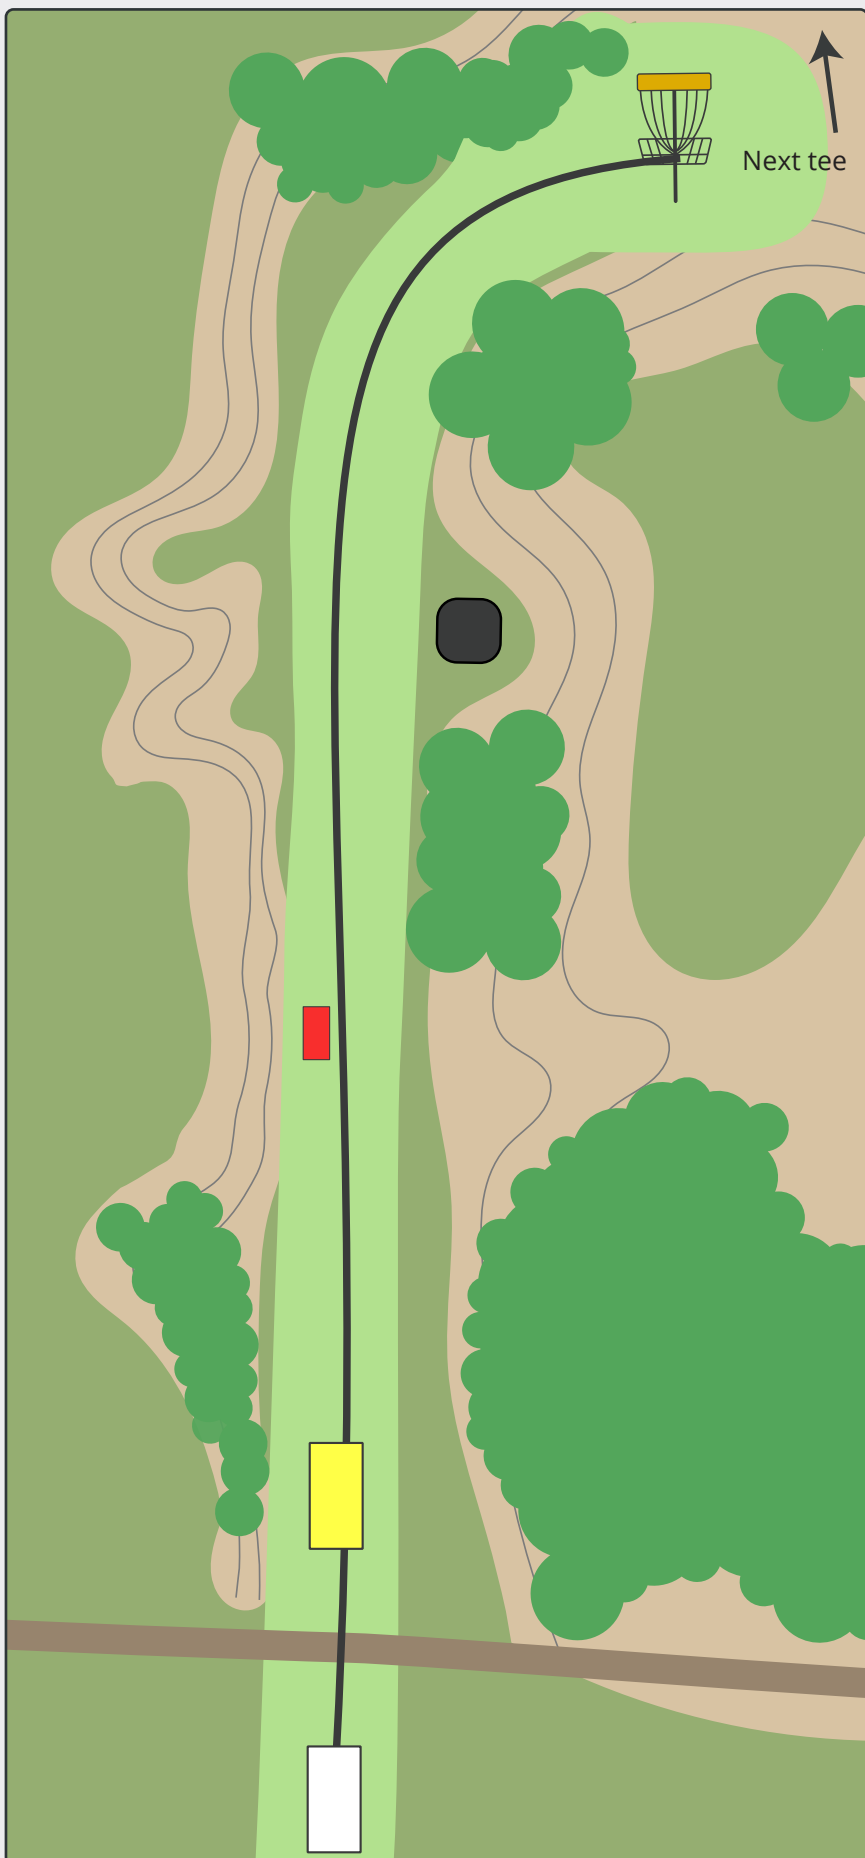

MOMHØJEBANEN

PAR 4

201m

163m

Den store sø er OB efter almindelige OB-regler. Øvrigt vand er casual relief.

HULSPONSOR:

MOMHØJEBANEN

PAR 3

105m

82m

Vær opmærksom på at banen er fri inden kast.

Disc golf - Vest

En del af Vorgod-Barde Motion & Fritid

Ringkøbing-Skjern Kommune

MOMHØJEBANEN

PAR 3

96m

96m

Vær opmærksom på MTB. Kast først når de er helt væk fra banen.

Disc golf - Vest

En del af Vorgod-Barde Motion & Fritid

Ringkøbing-Skjern Kommune

MOMHØJEBANEN

PAR 3

78m

78m

Vær opmærksom på krydsende MTB-spor. Kast først når der er helt frit.

Disc golf - Vest

En del af Vorgod-Barde Motion & Fritid

MOMHØJEBANEN

PAR 3

95m