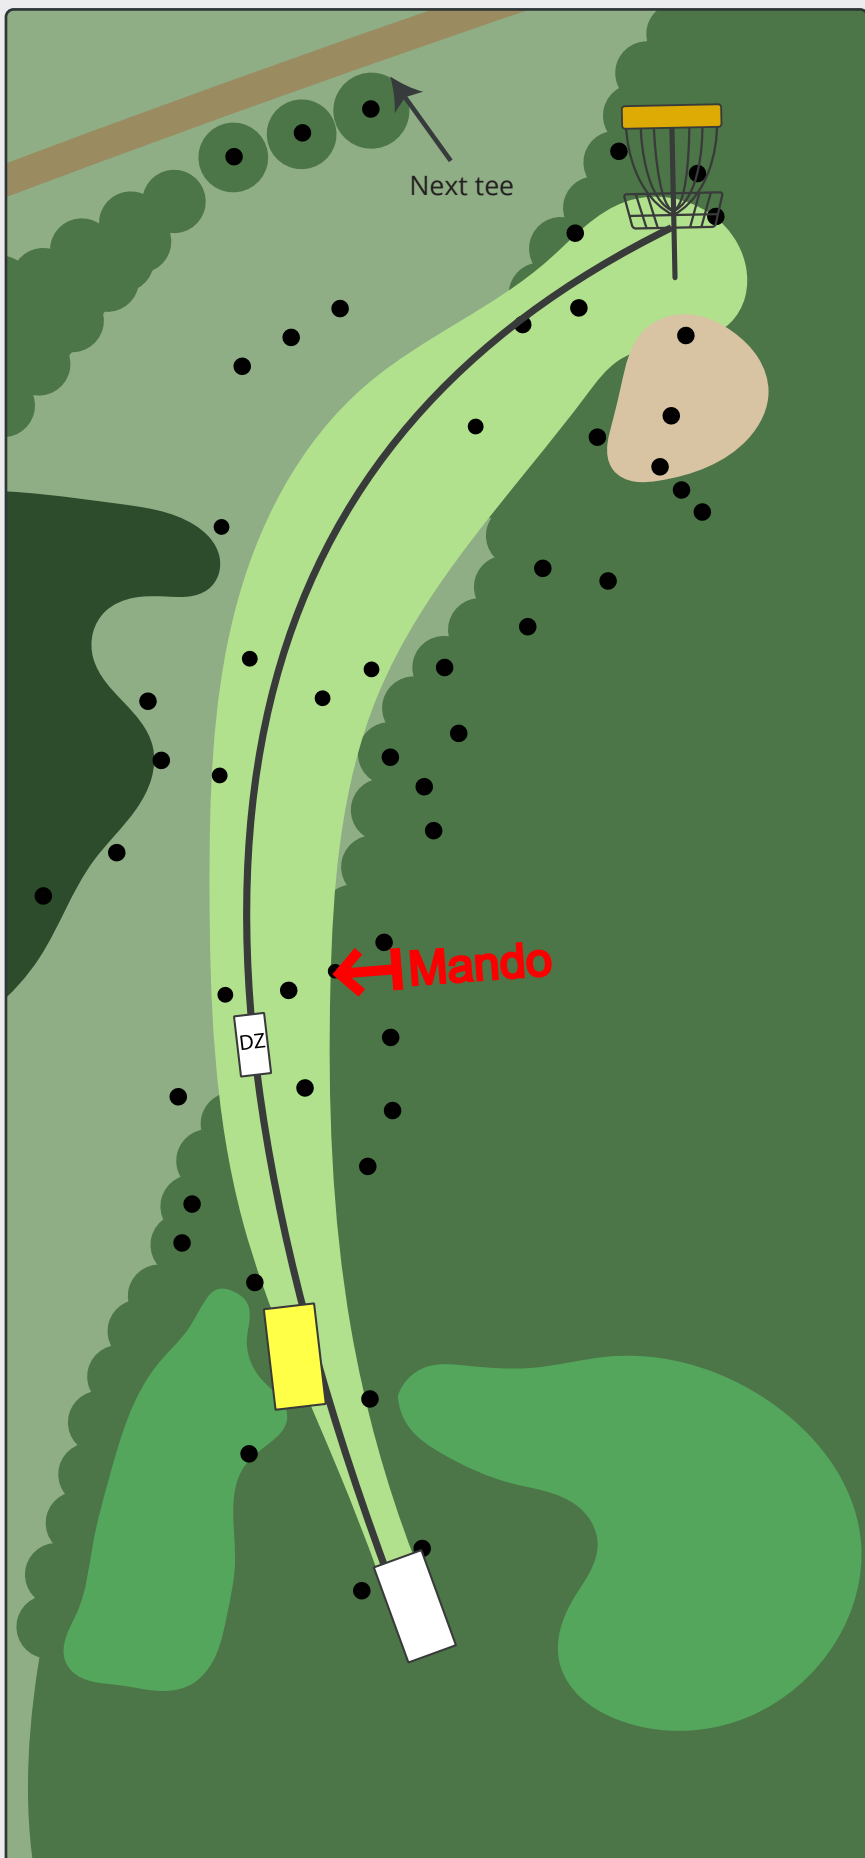

76m

62m

Ved misset mandatory
kastes fra DZ.

Disc golf - Vest

En del af Vørgod-Barde Motion & Fritid

Ringkøbing-Skjern Kommune

MOMHØJEBANEN

PAR 3