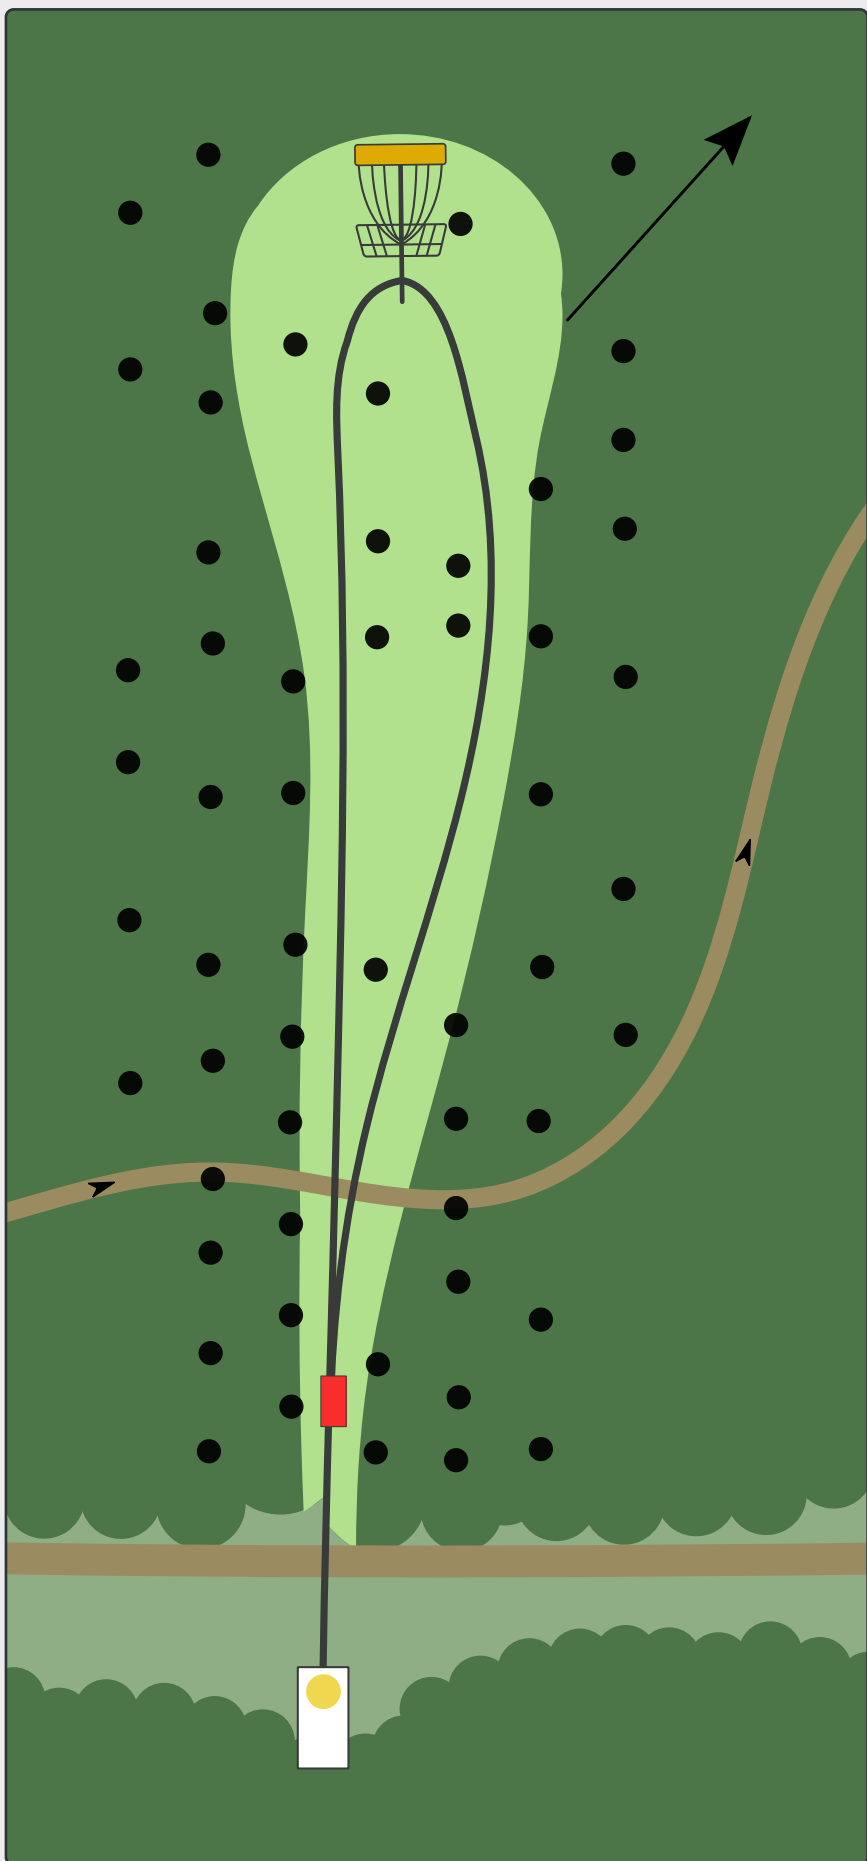

En del af Vørgod-Barde Motion & Fritid

MOMHØJEBANEN

PAR 3

64m

64m

Disc golf - Vest

En del af Vørgod-Barde Motion & Fritid

Momhøjebanen