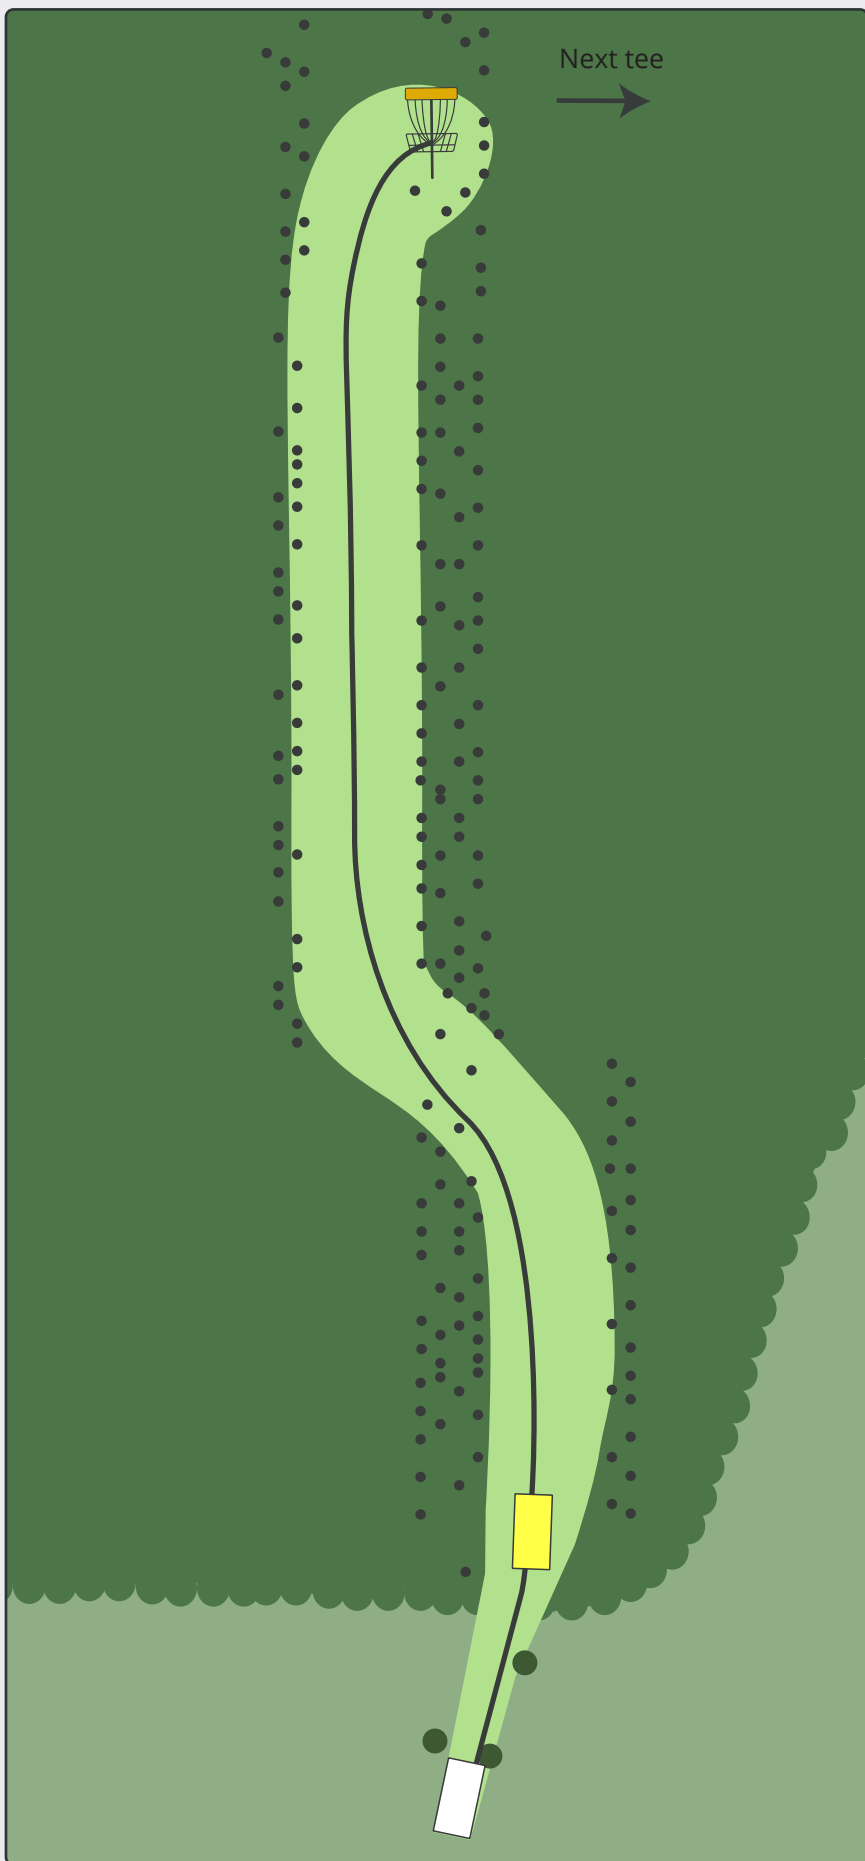

MOMHØJEBANEN

PAR 4

170_m

148_m

Disc golf - Vest

En del af Vorgod-Barde Motion & Fritid