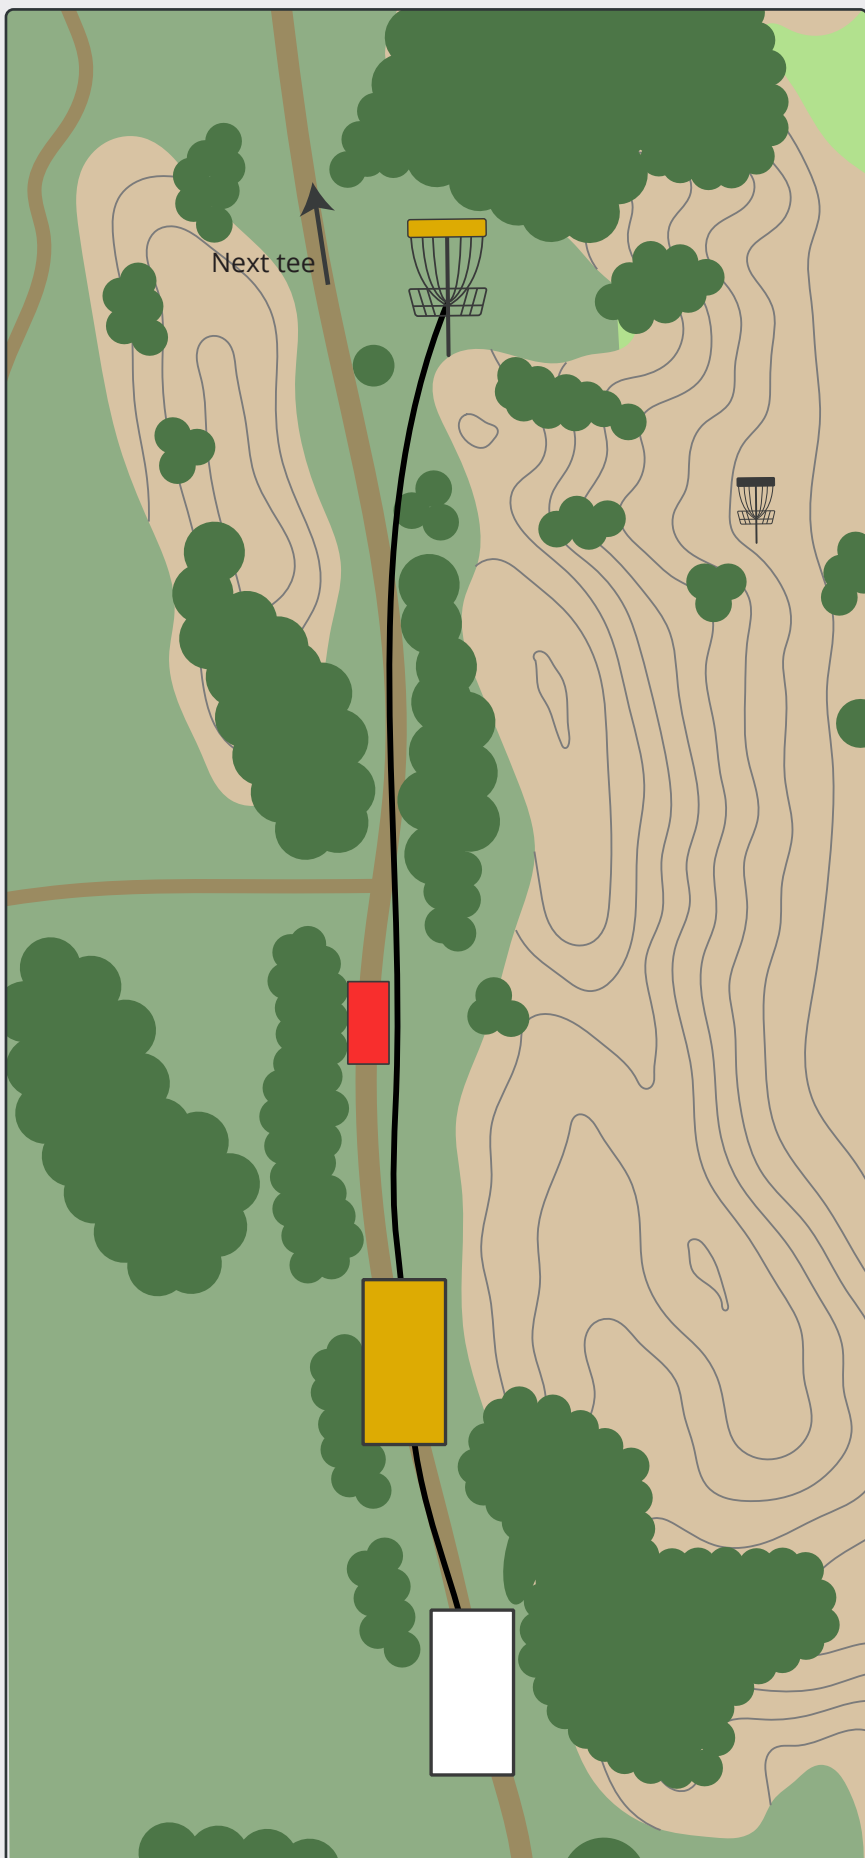

Vær opmærksom på krydsende
MTB-spor.

Disc golf - Vest

En del af Vørgod-Barde Motion & Fritid

Ringkøbing-Skjern Kommune

MOMHØJEBANEN

PAR 3

90m

75m

Vær opmærksom hvis discs sejler ud over kløften. Hul 1 ligger nedenfor skråningen.

Søen i kløften er OB

Disc golf - Vest

En del af Vorgod-Barde Motion & Fritid

MOMHØJEBANEN

PAR 3

68m

52m

Vær opmærksom på at der er fri bane inden der kastes.

Bemærk: hvid tee er anlagt i forhold til stien – du må gerne bruge hjørnet af tee.

Disc golf - Vest

En del af Vorgod-Barde Motion & Fritid

Ringkøbing-Skjern Kommune