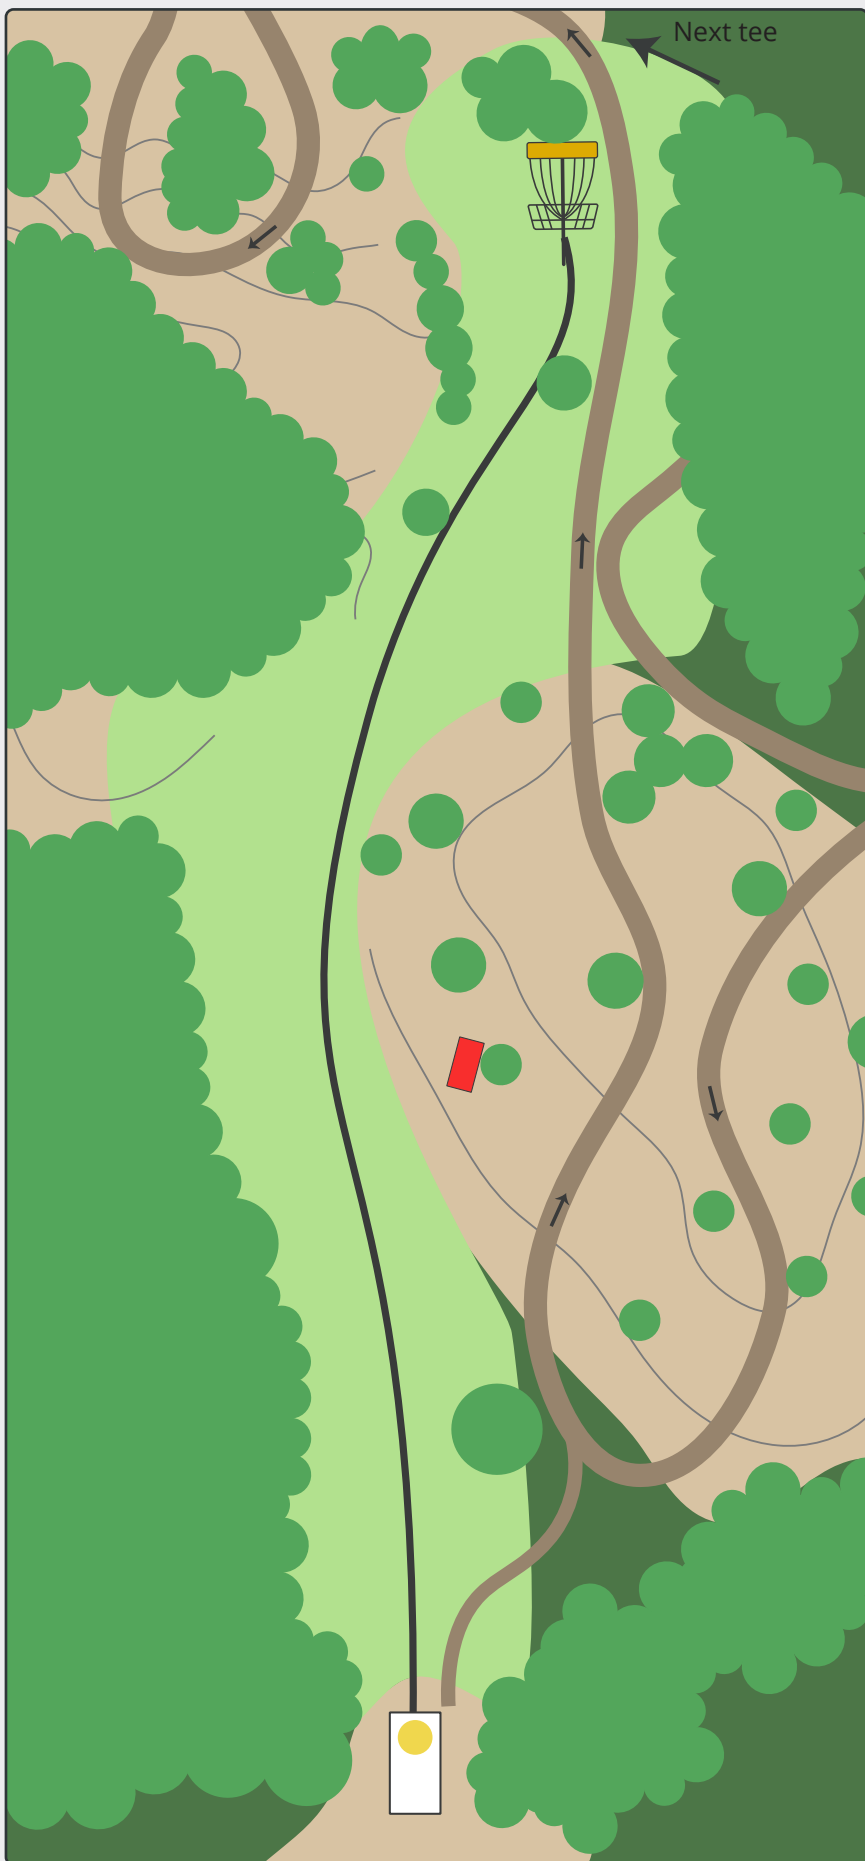

105m

82m

Vær opmærksom på at banen er fri inden kast.

Disc golf - Vest

En del af Vorgod-Barde Motion & Fritid

Ringkøbing-Skjern Kommune

MOMHØJEBANEN

PAR 3

96m

96m

Vær opmærksom på MTB. Kast først når de er helt væk fra banen.

Disc golf - Vest

En del af Vorgod-Barde Motion & Fritid

Ringkøbing-Skjern Kommune

MOMHØJEBANEN

PAR 3

78m

78m

Vær opmærksom på krydsende MTB-spor. Kast først når der er helt frit.

Disc golf - Vest

En del af Vorgod-Barde Motion & Fritid

MOMHØJEBANEN

PAR 3

95m