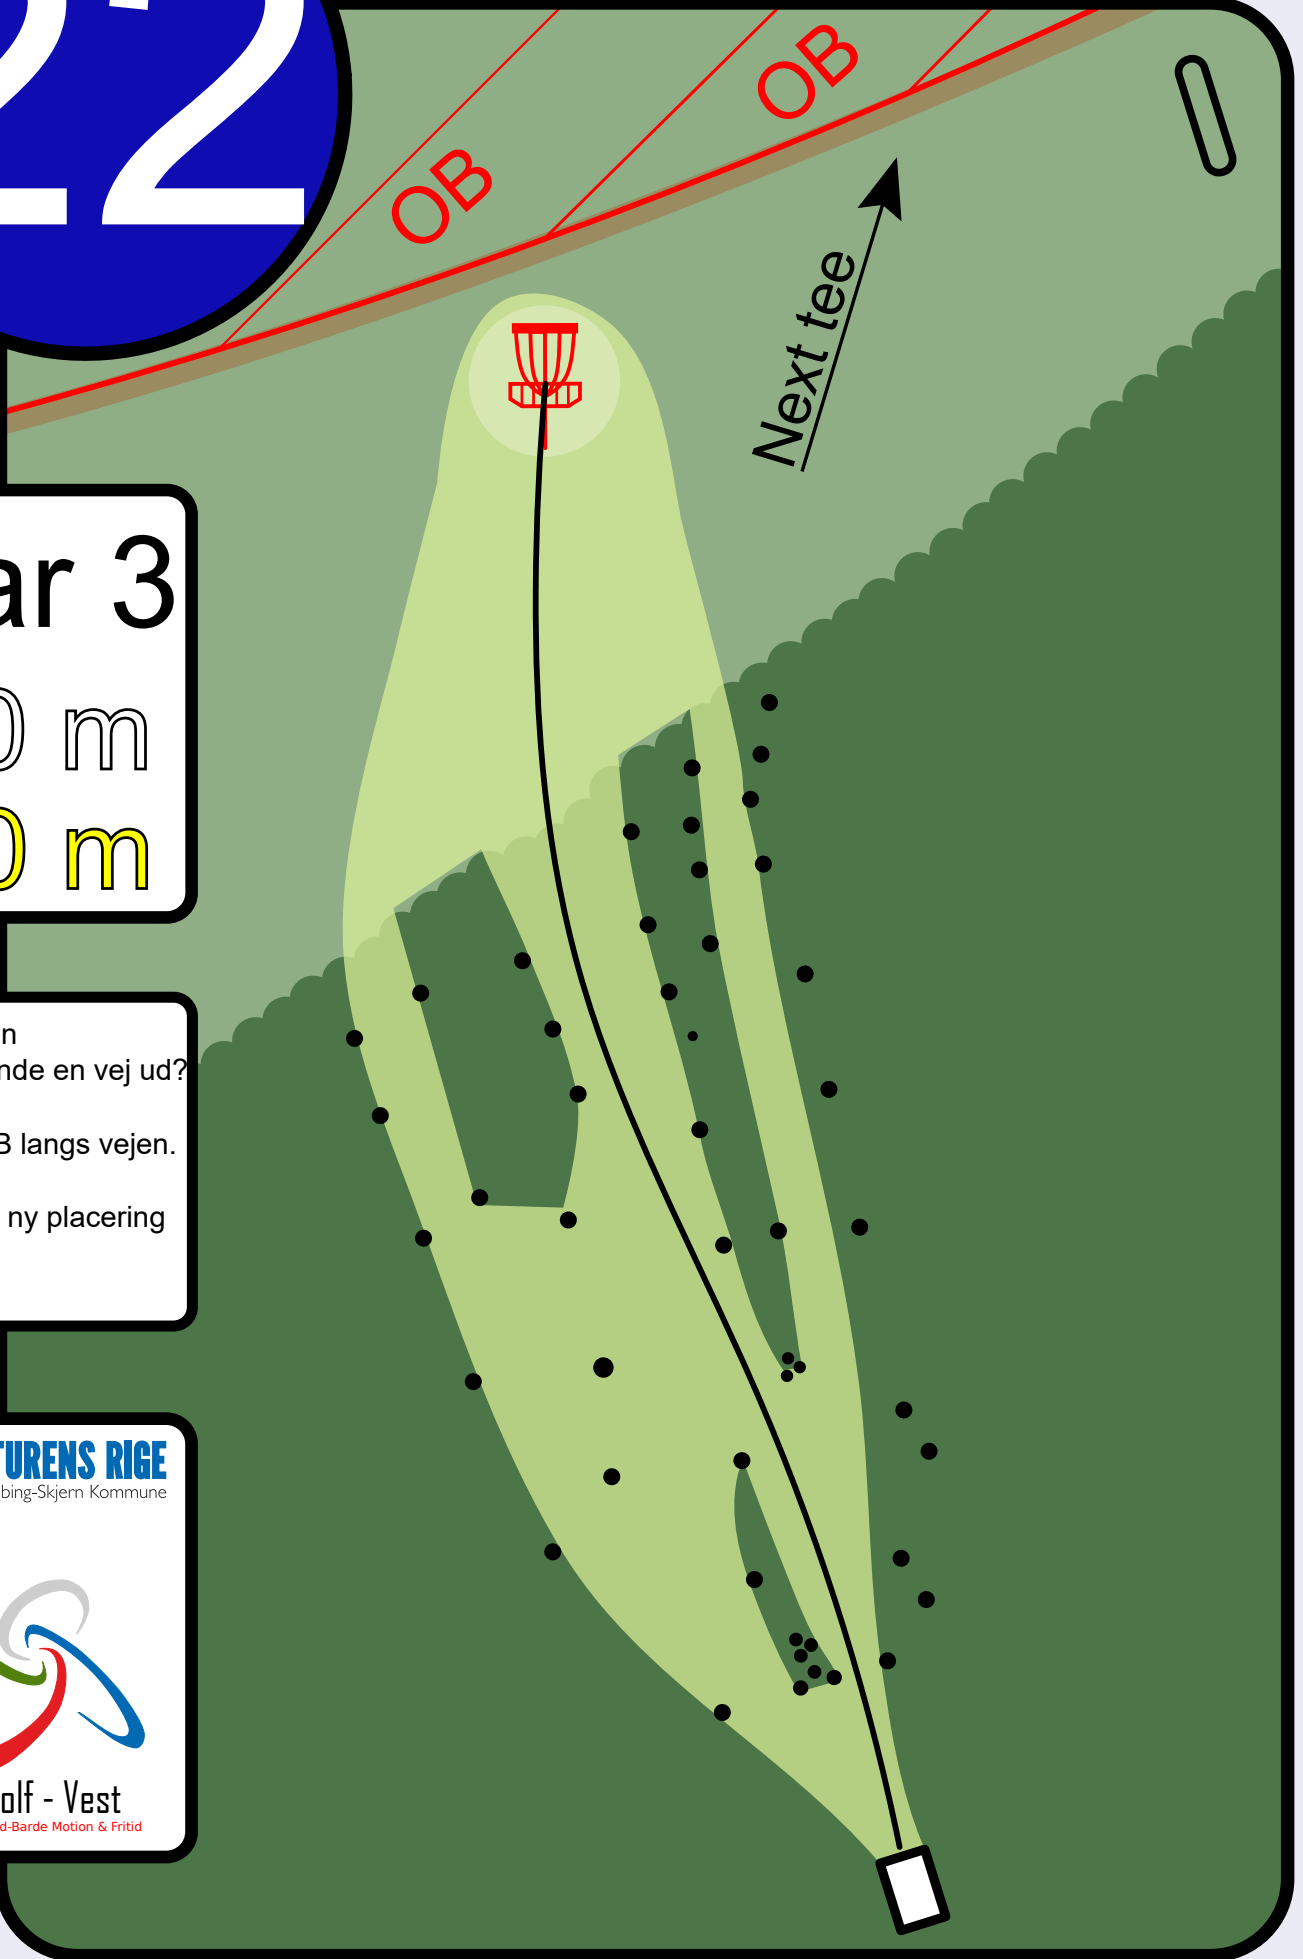

En del af Vørgod-Barde Motion & Fritid

MOMHØJEBANEN

PAR 3

64m

64m

Disc golf - Vest

En del af Vørgod-Barde Motion & Fritid

Momhøjebanen