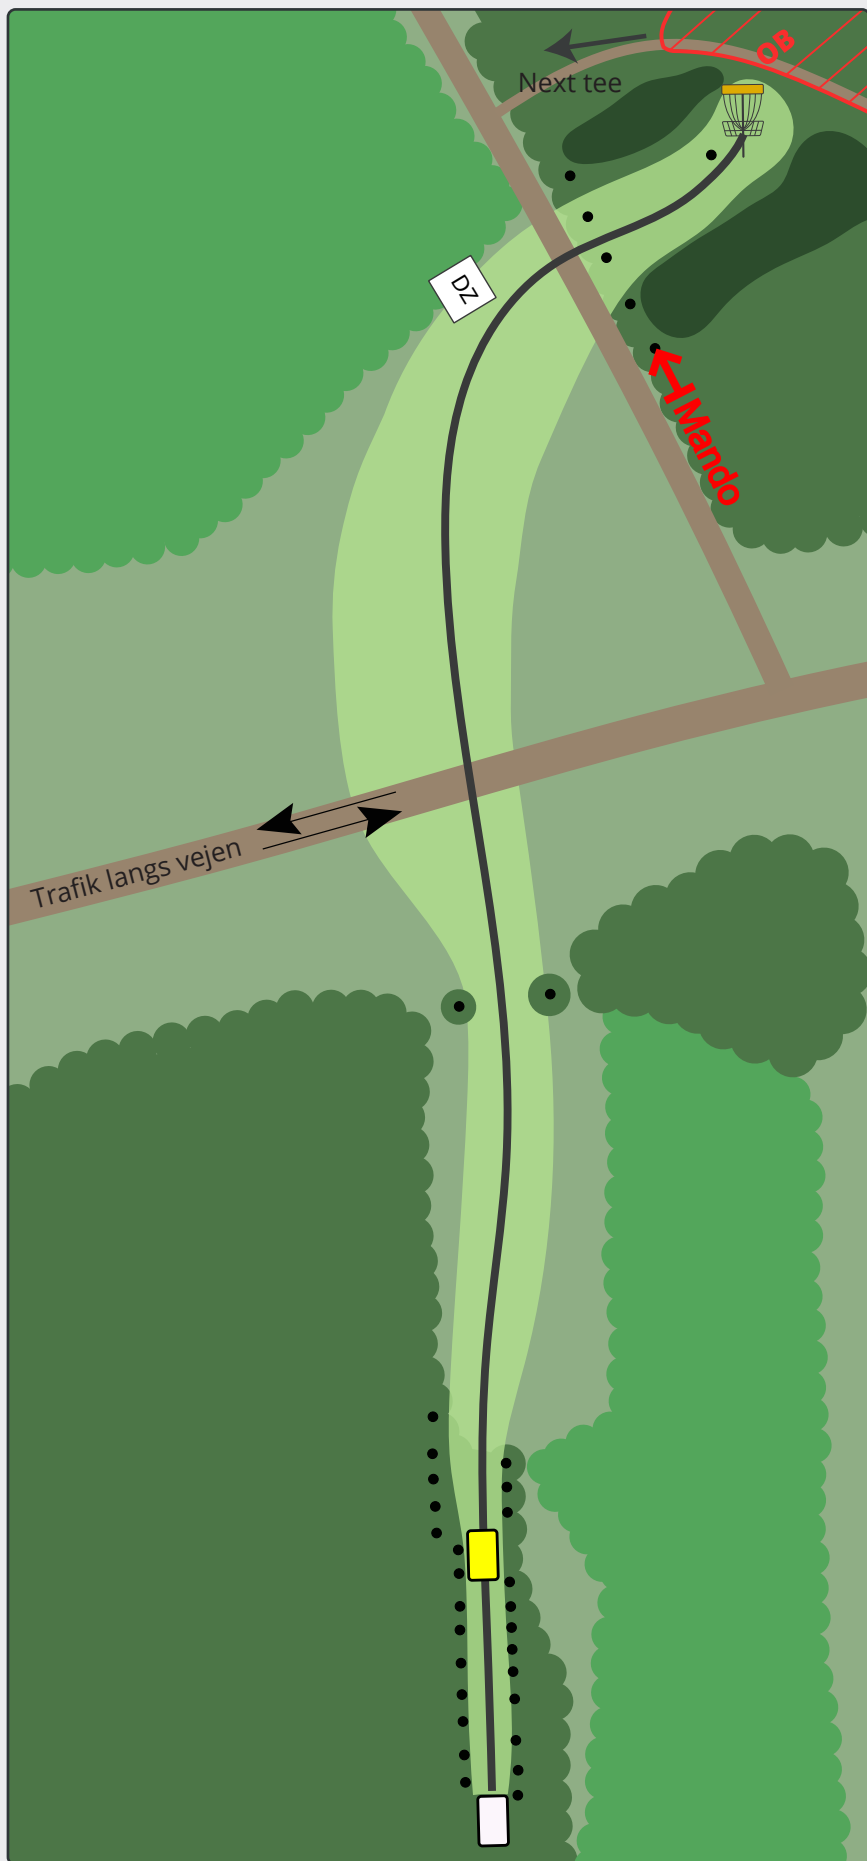

MOMHØJEBANEN

PAR 5

221m

187m

Til venstre for mandatory. Ved misset mandatory kastes fra DZ. OB langs cykelsti bag kurven.

Vær opmærksom på at der kastes over vej, pas på cyklister og fodgængere

Disc golf - Vest

En del af Vørgod-Barde Motion & Fritid