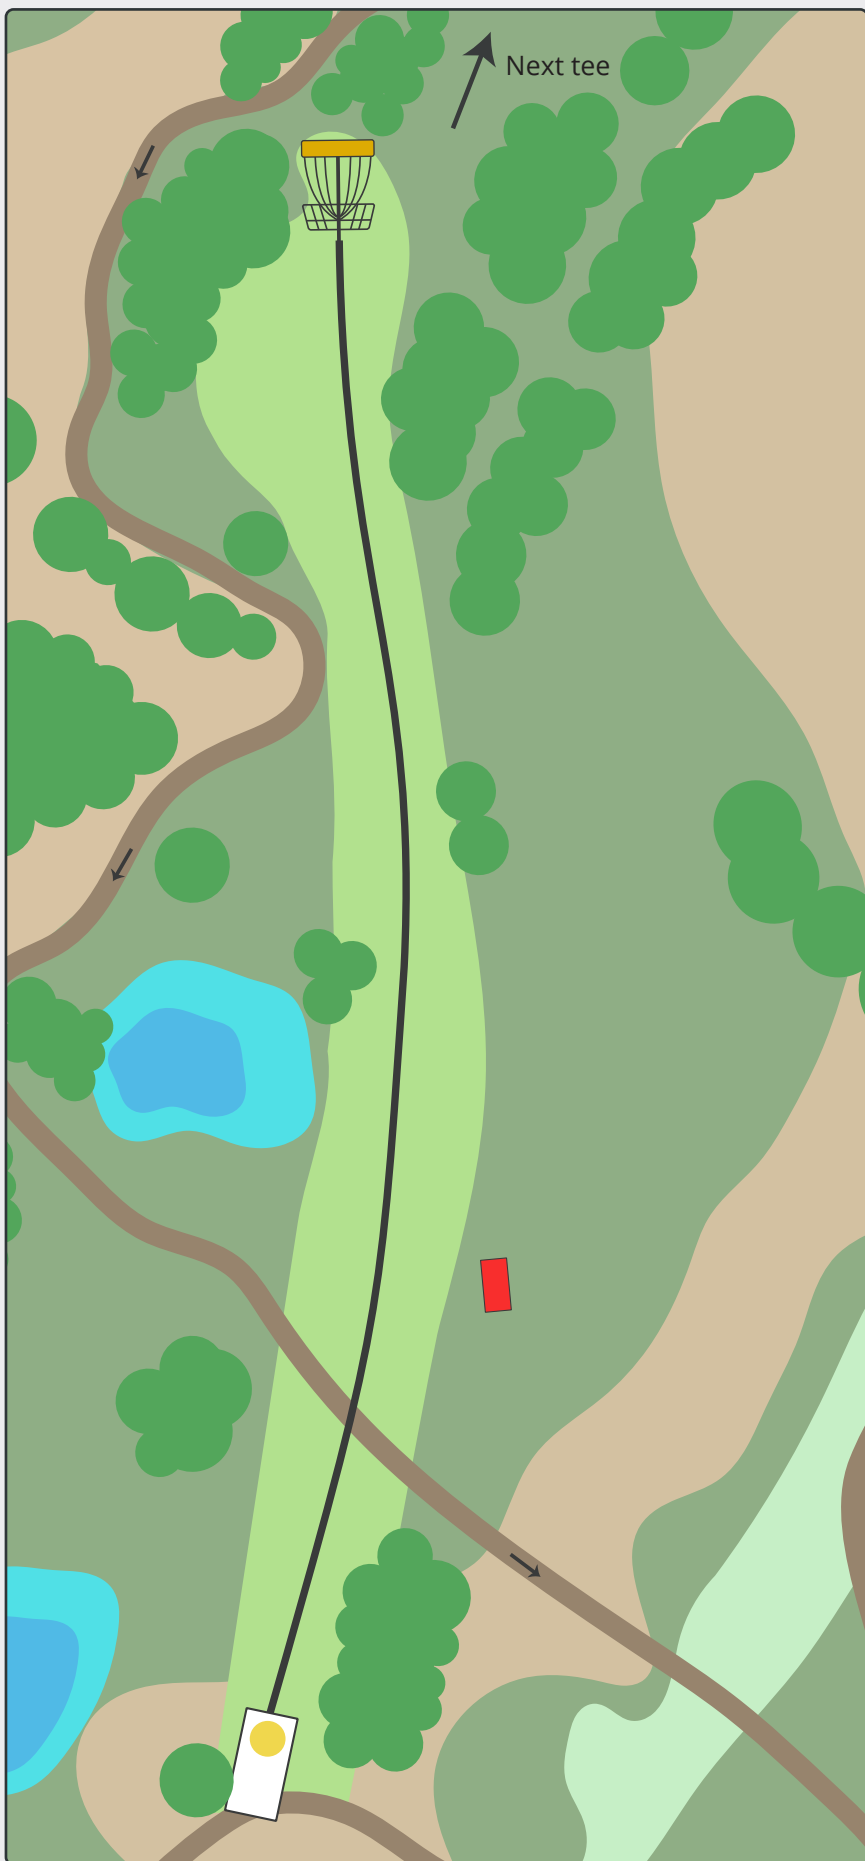

MOMHØJEBANEN

PAR 3

95m

95m

Sumpen er casual relief.
Vær opmærksom på MTB, kast først
når banen er helt fri.

Disc golf - Vest

En del af Vørgod-Barde Motion & Fritid