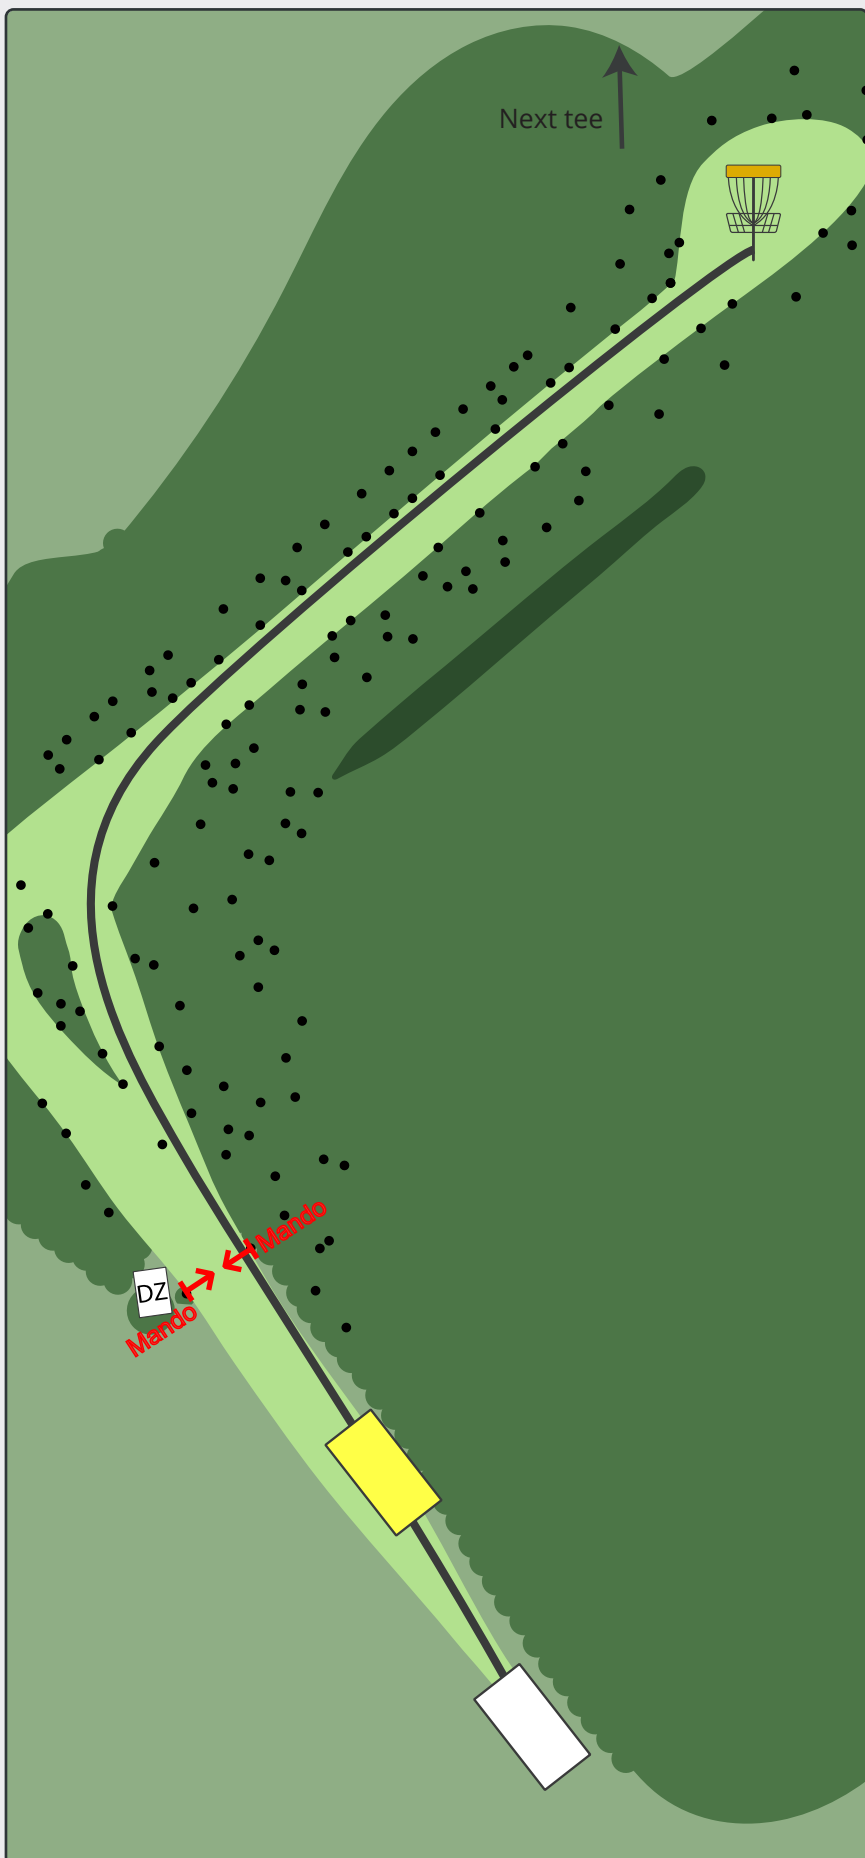

MOMHØJEBANEN

PAR 4

164m

136m

Trippelt mandatory ved indgangen af skoven. Ved misset mandatory kastes fra dropzone.

Disc golf - Vest

En del af Vorgod-Barde Motion & Fritid

NATURENS RIGE
Ringkøbing-Skjern Kommune