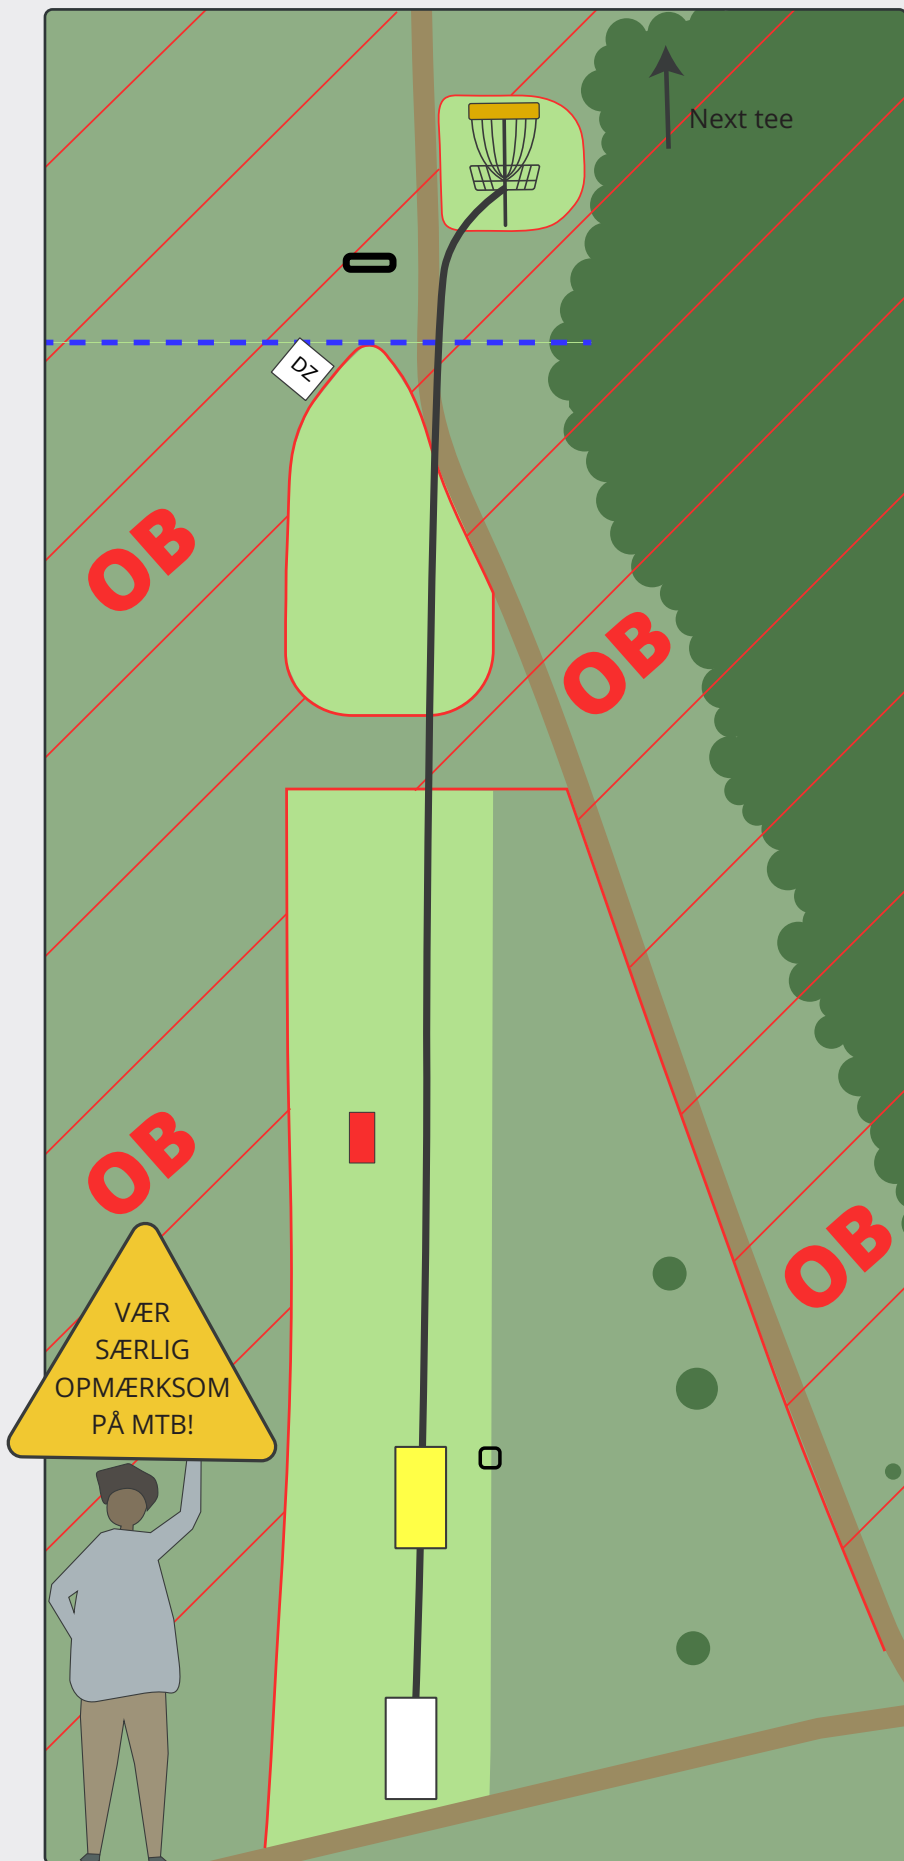

OB langs højre side.

Disc golf - Vest

En del af Vorgod-Barde Motion & Fritid

MOMHØJEBANEN

PAR 5

244m

200m

Normale OB-regler, bortset fra det første kast mod øen (dvs. første kast, som passerer den blå linje). Hvis dette kast går OB kastes det efterfølgende kast fra DZ med OB-straf.
Kast fra DZ følger de normale OB-regler.

MOMHØJEBANEN

PAR 4

164m

136m

Trippelt mandatory ved indgangen af skoven. Ved misset mandatory kastes fra dropzone.

Disc golf - Vest

En del af Vorgod-Barde Motion & Fritid

NATURENS RIGE
Ringkøbing-Skjern Kommune