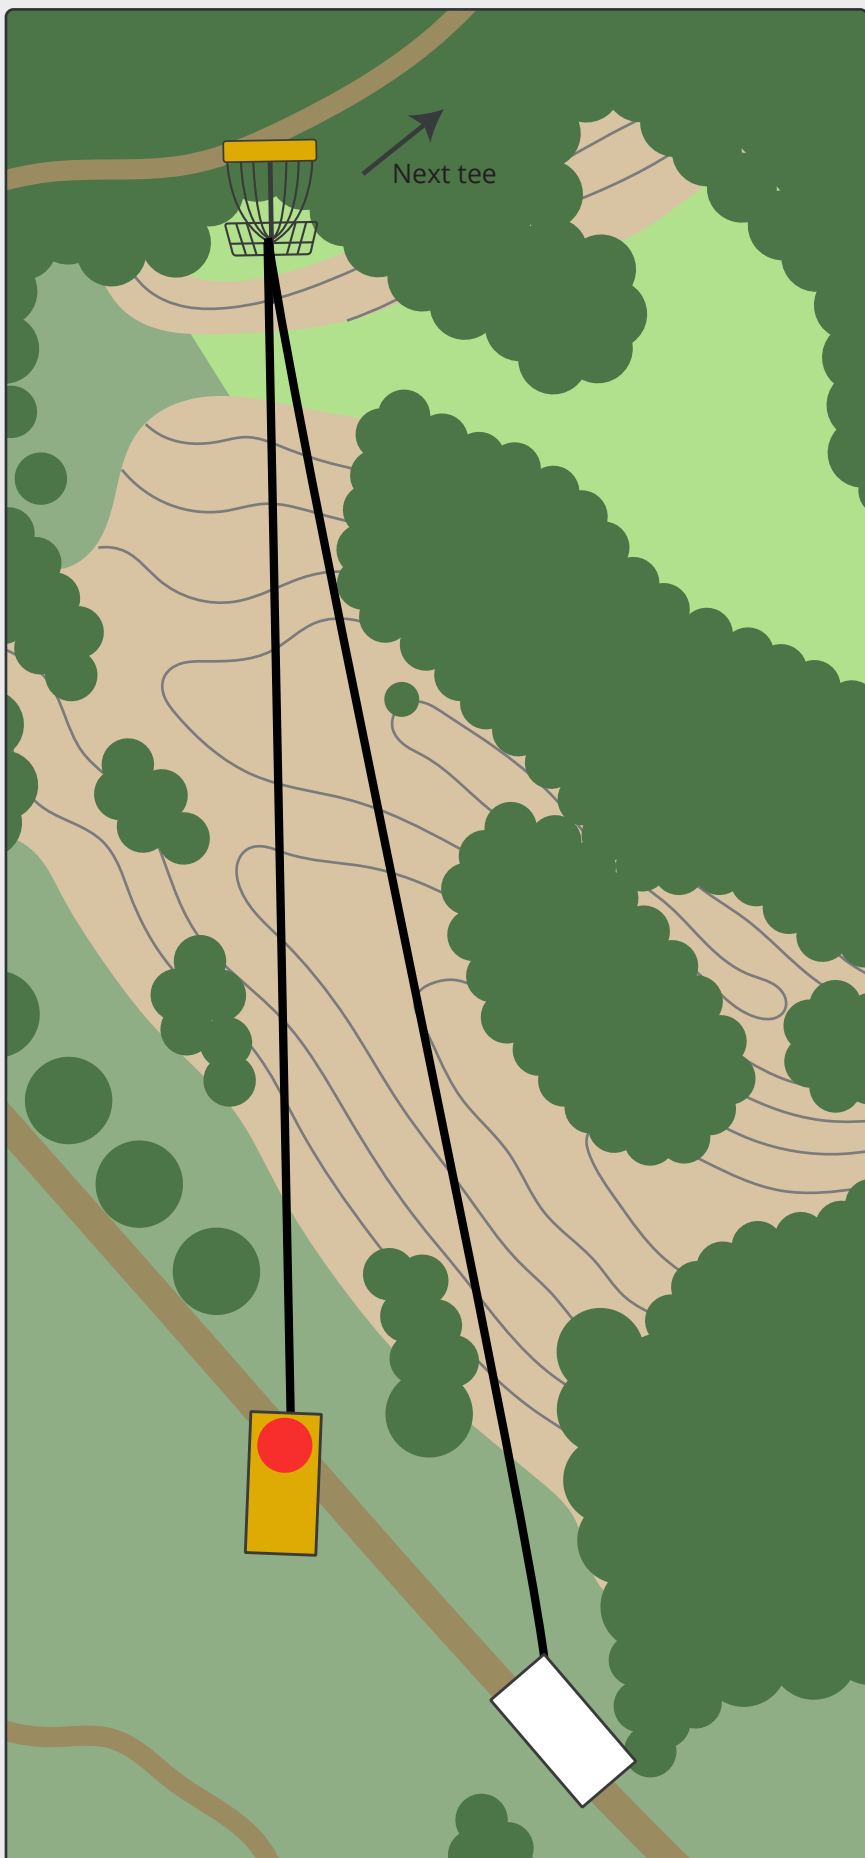

Vær opmærksom på at der er fri bane inden der kastes.

Bemærk: hvid tee er anlagt i forhold til stien – du må gerne bruge hjørnet af tee.

Disc golf - Vest

En del af Vorgod-Barde Motion & Fritid

Ringkøbing-Skjern Kommune