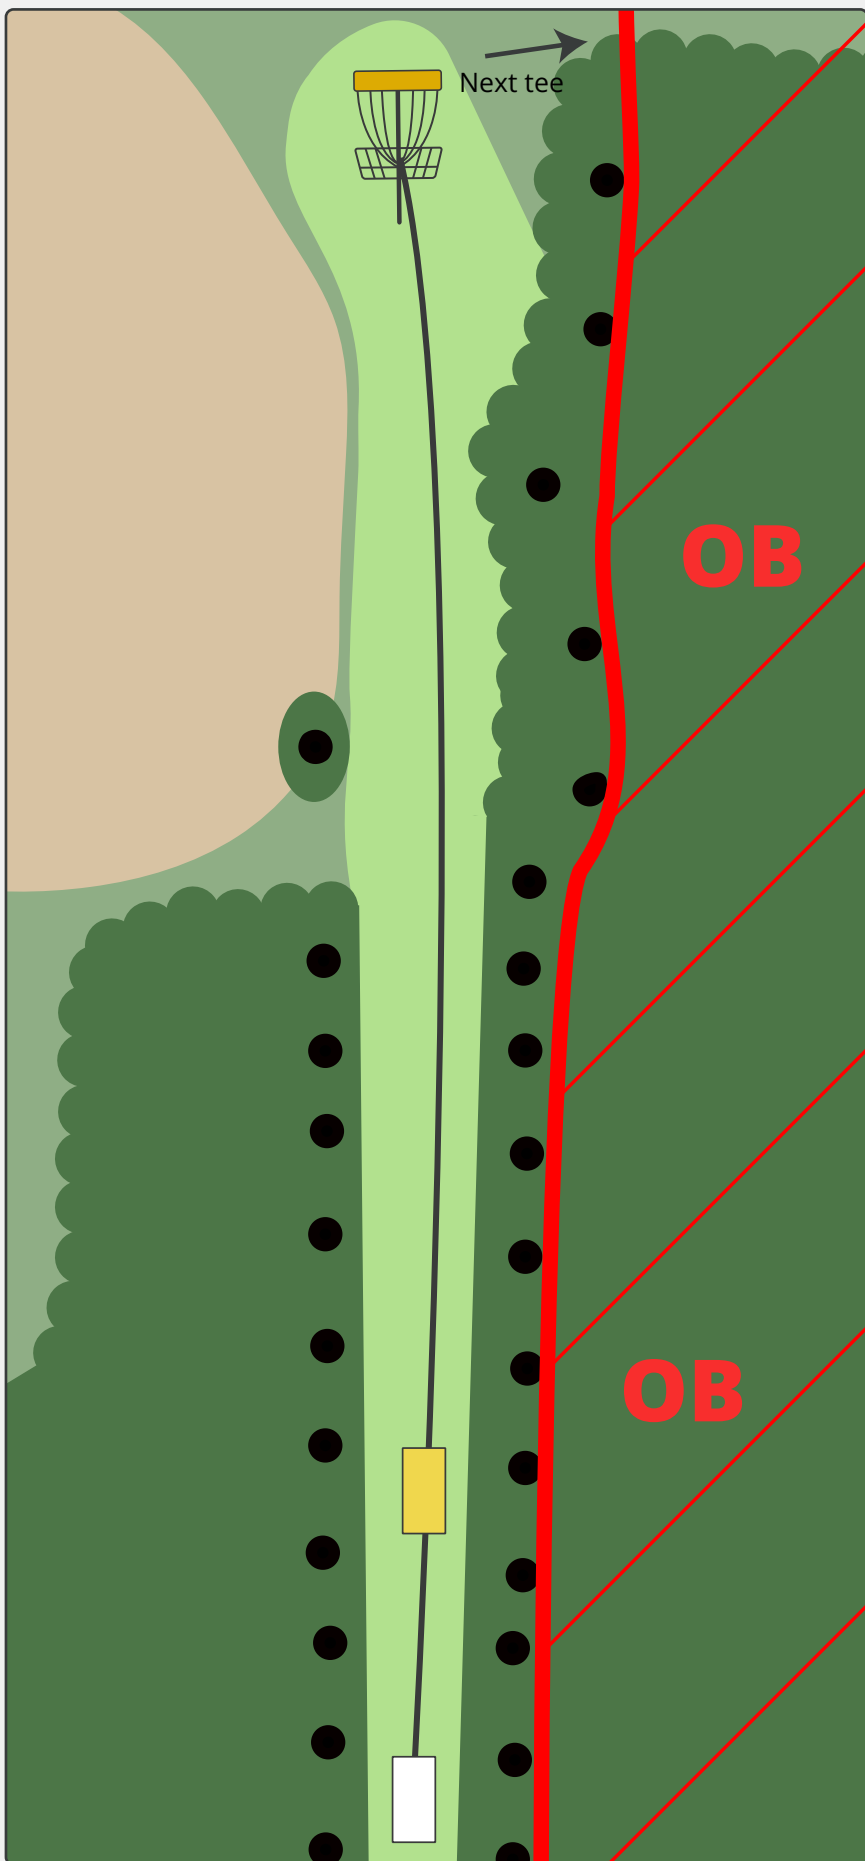

MOMHØJEBANEN

PAR 3

85m

65m

OB langs højre side.

Disc golf - Vest

En del af Vorgod-Barde Motion & Fritid