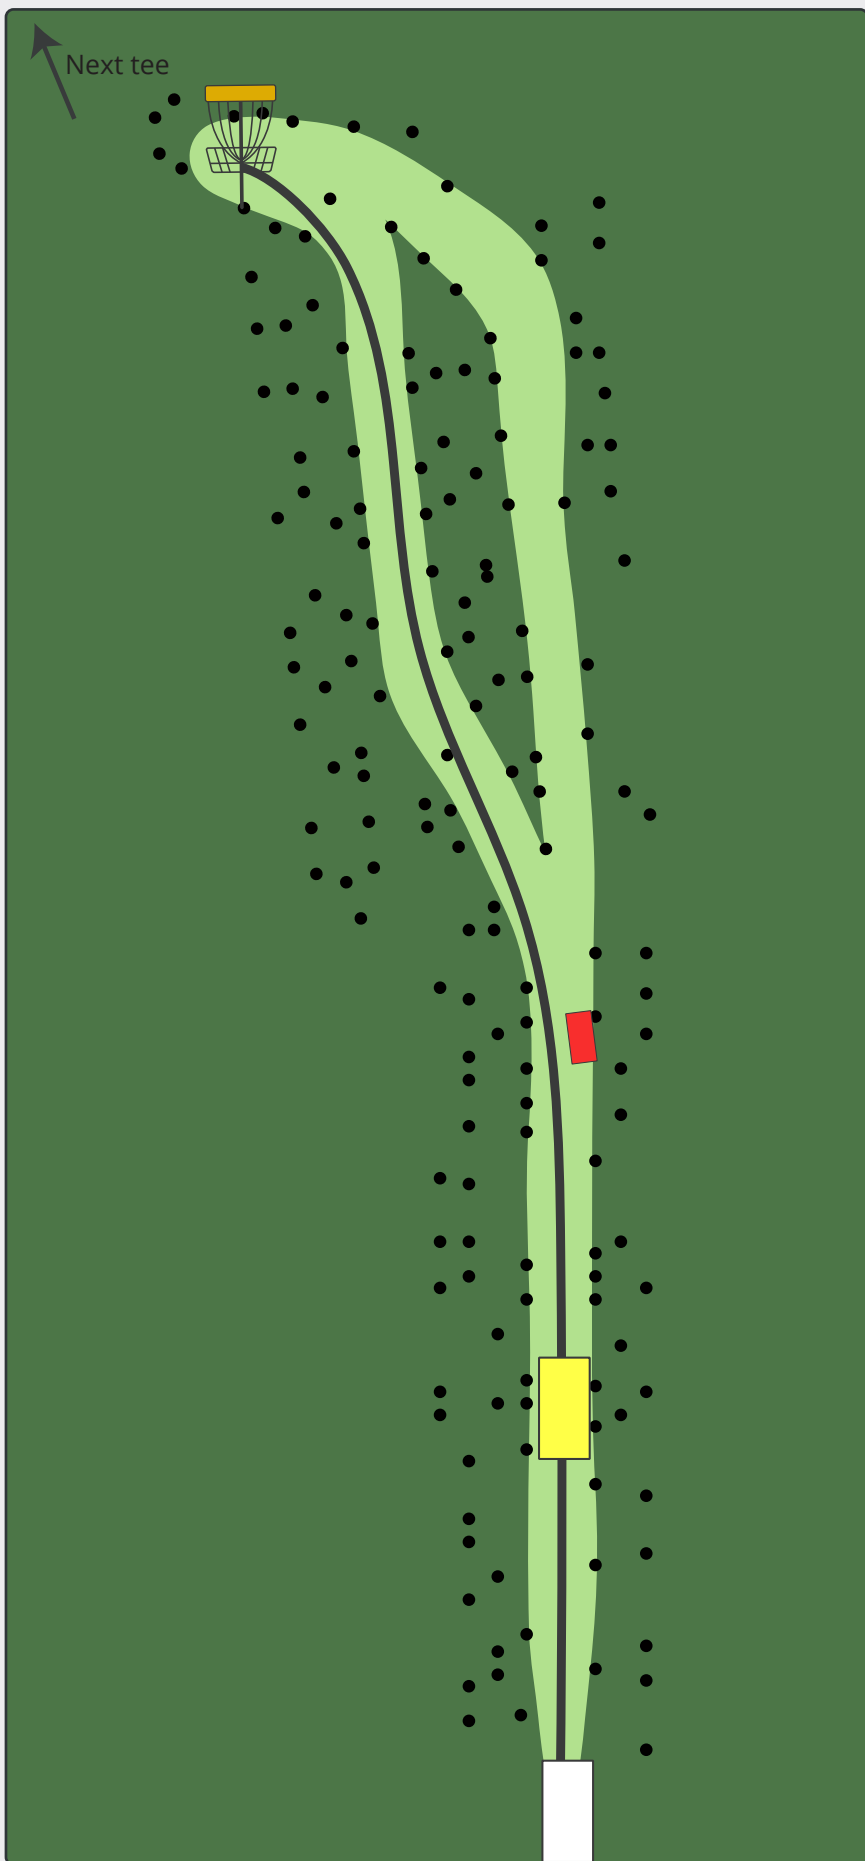

MOMHØJEBANEN

PAR 4

152_m

116_m

Disc golf - Vest

En del af Vørgod-Barde Motion & Fritid