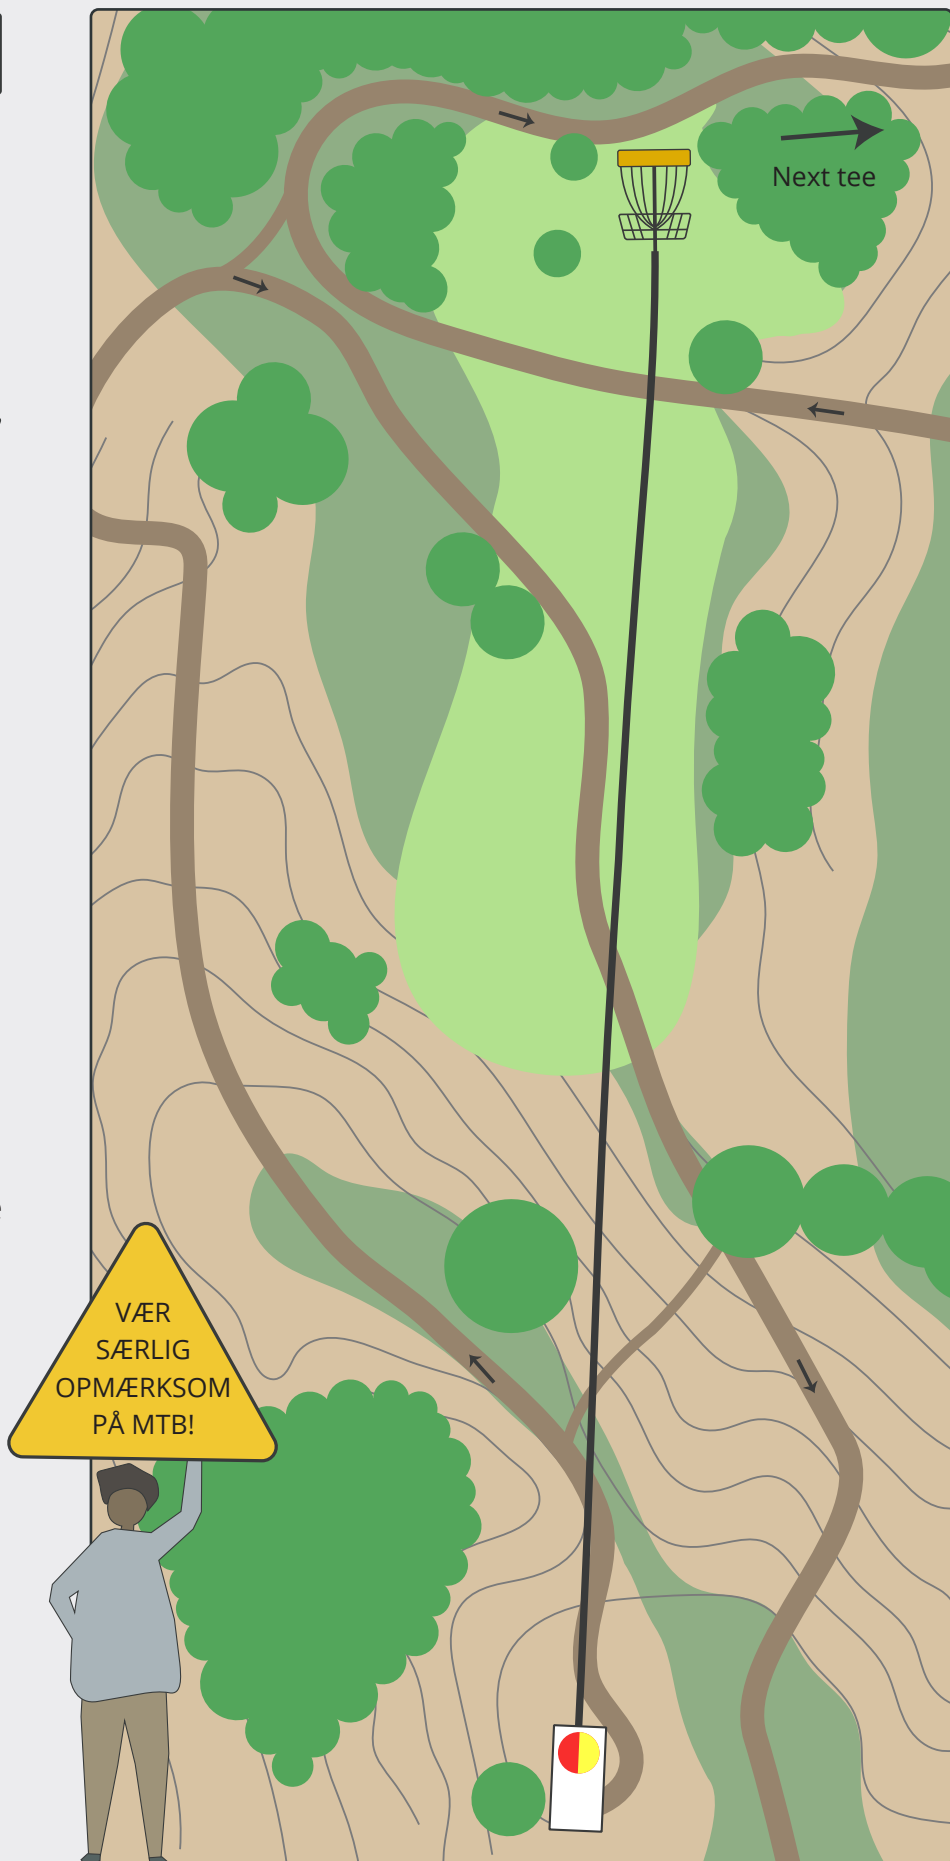

78m

78m

Vær opmærksom på krydsende MTB-spor. Kast først når der er helt frit.

Disc golf - Vest

En del af Vorgod-Barde Motion & Fritid

MOMHØJEBANEN

PAR 3

95m