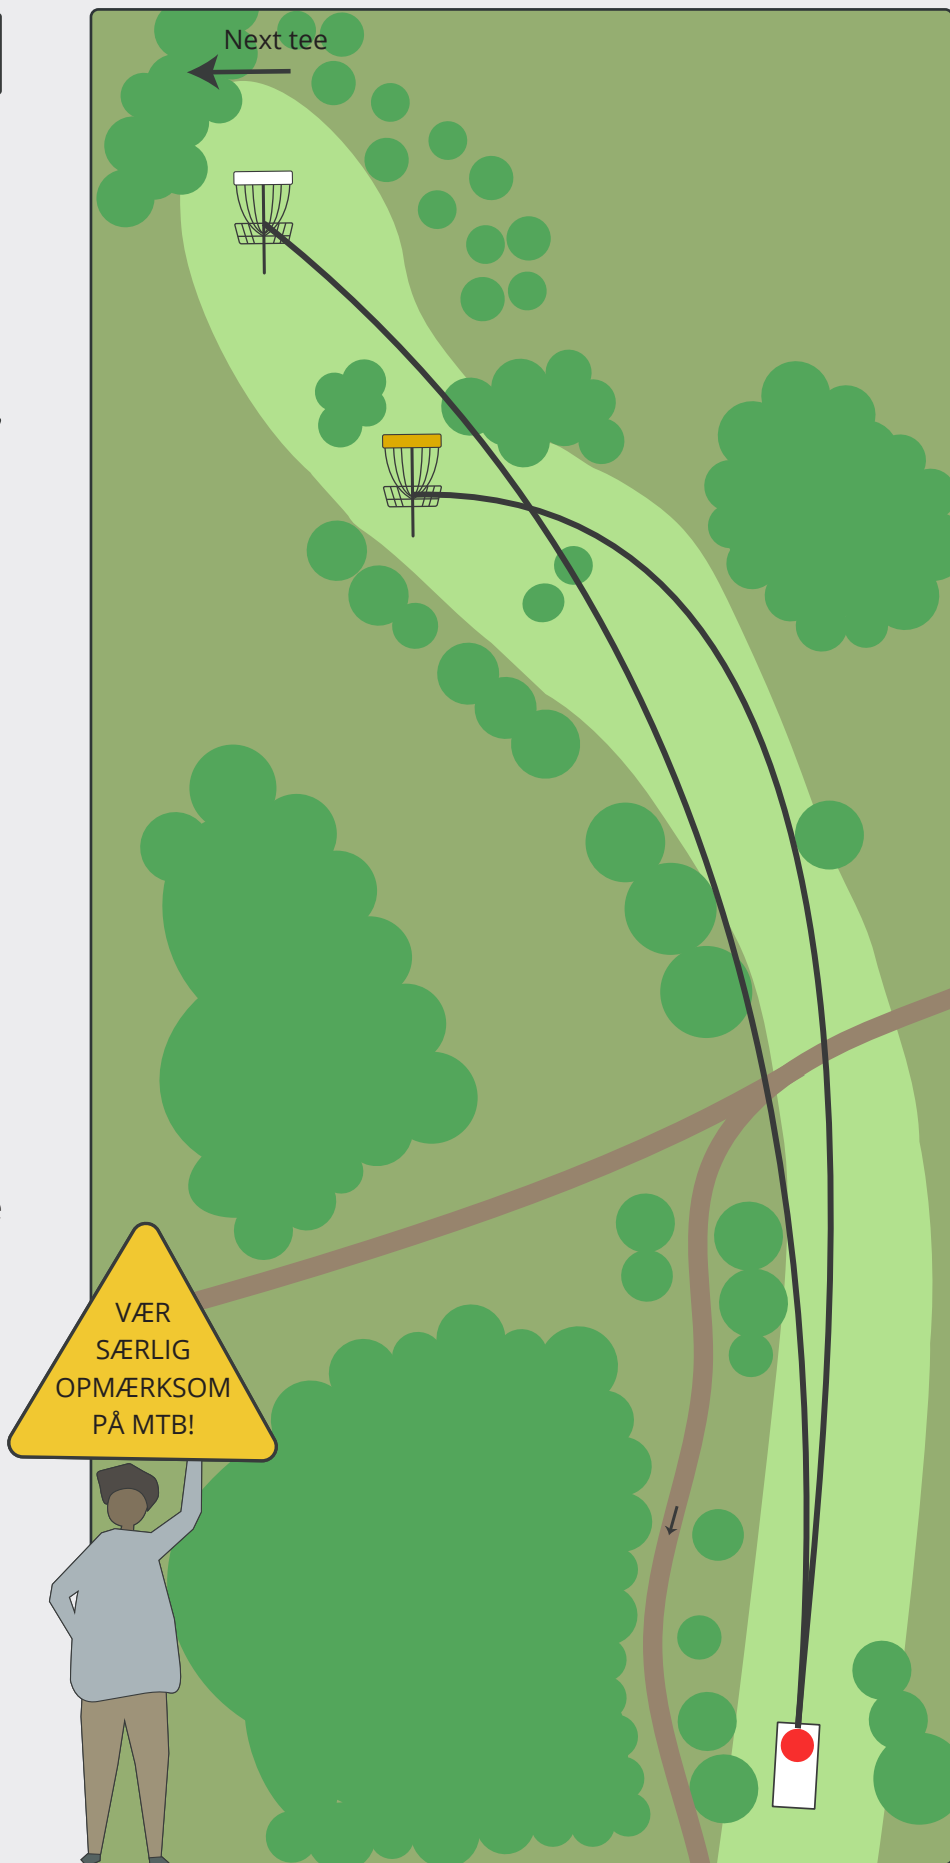

Vær opmærksom på krydsende
MTB-spor.

Disc golf - Vest

En del af Vørgod-Barde Motion & Fritid

Ringkøbing-Skjern Kommune

MOMHØJEBANEN

PAR 3

90m

75m

Vær opmærksom på at der er fri bane inden der kastes.

Bemærk: hvid tee er anlagt i forhold til stien – du må gerne bruge hjørnet af tee.

Disc golf - Vest

En del af Vorgod-Barde Motion & Fritid

Ringkøbing-Skjern Kommune