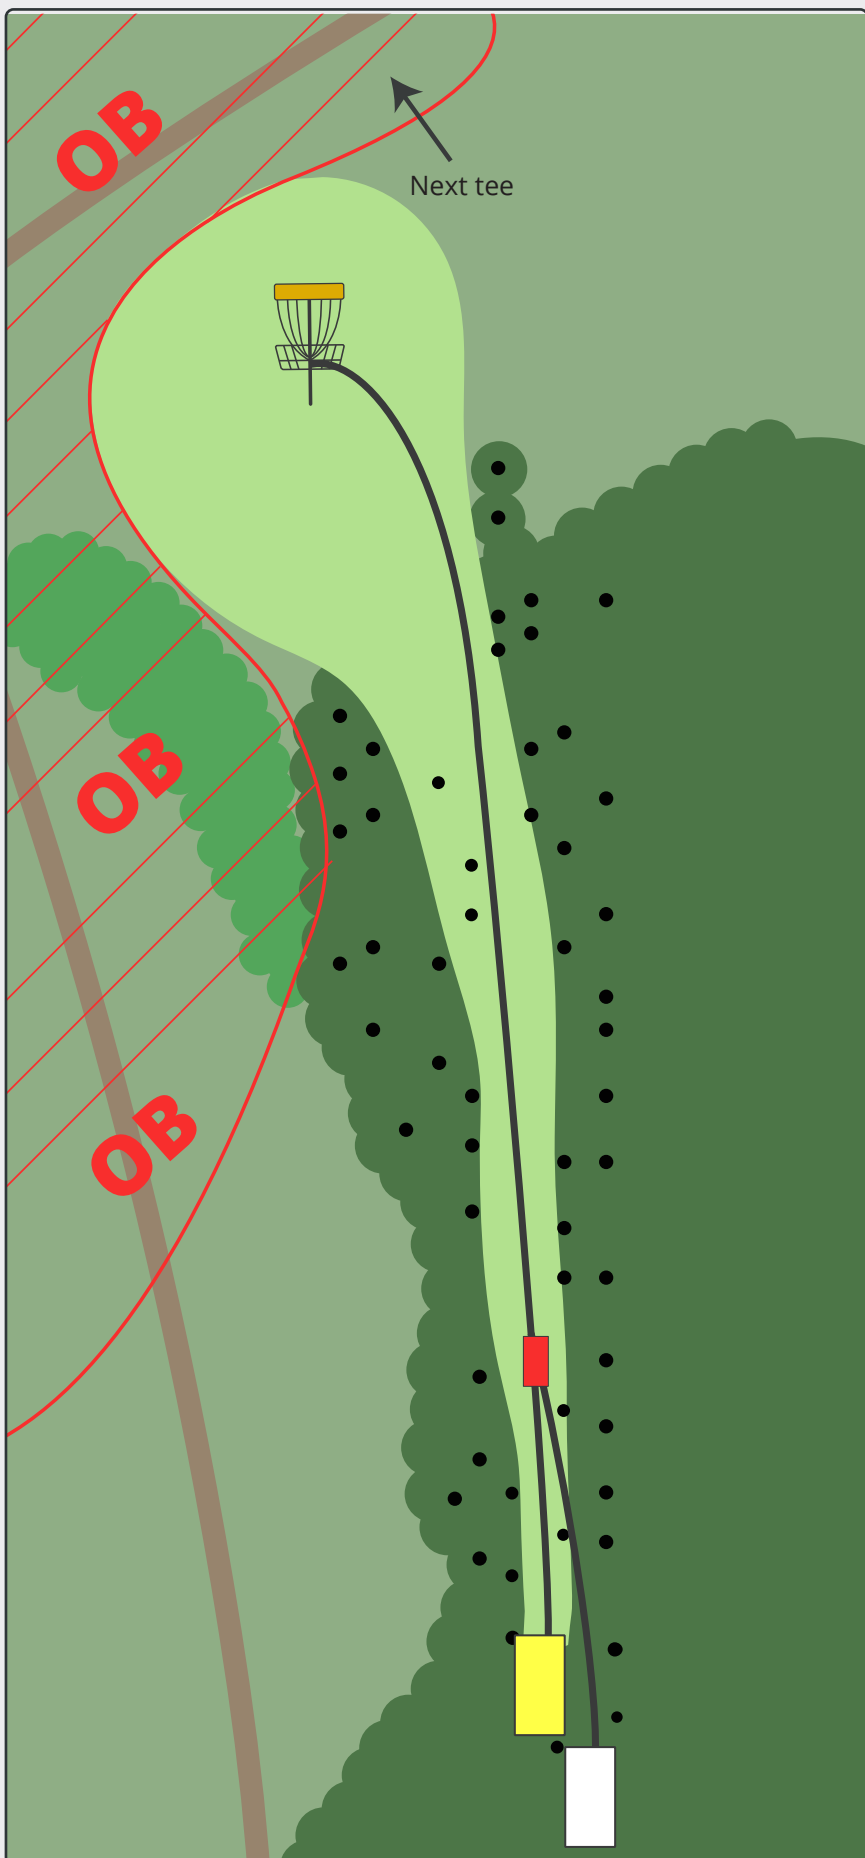

85m

79m

OB i brombærkrat til venstre for greenen.

Disc golf - Vest

En del af Vorgod-Barde Motion & Fritid

Ringkøbing-Skjern Kommune

MOMHØJEBANEN

PAR 4