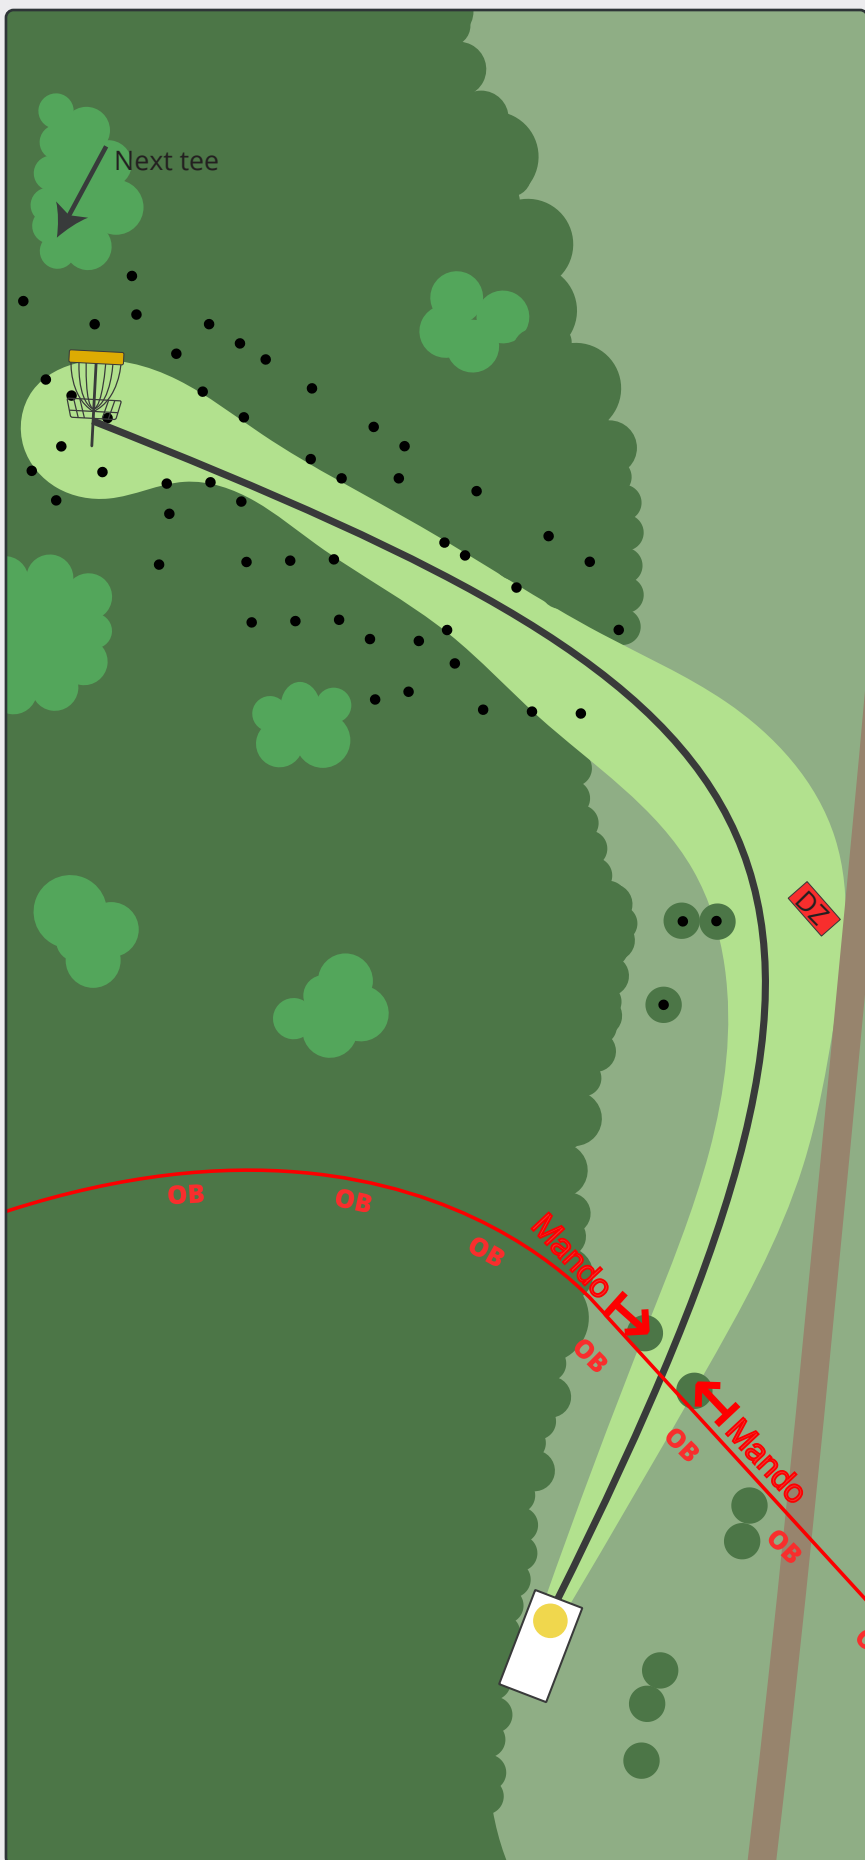

Hvid tee: dobbelt mandatory.
Gul tee: der kastes højre om venstre mandatory.

Området før "porten" er OB.

Ved misset mandatory eller OB kastes fra dropzone.

Disc golf - Vest

En del af Vørgod-Barde Motion & Fritid