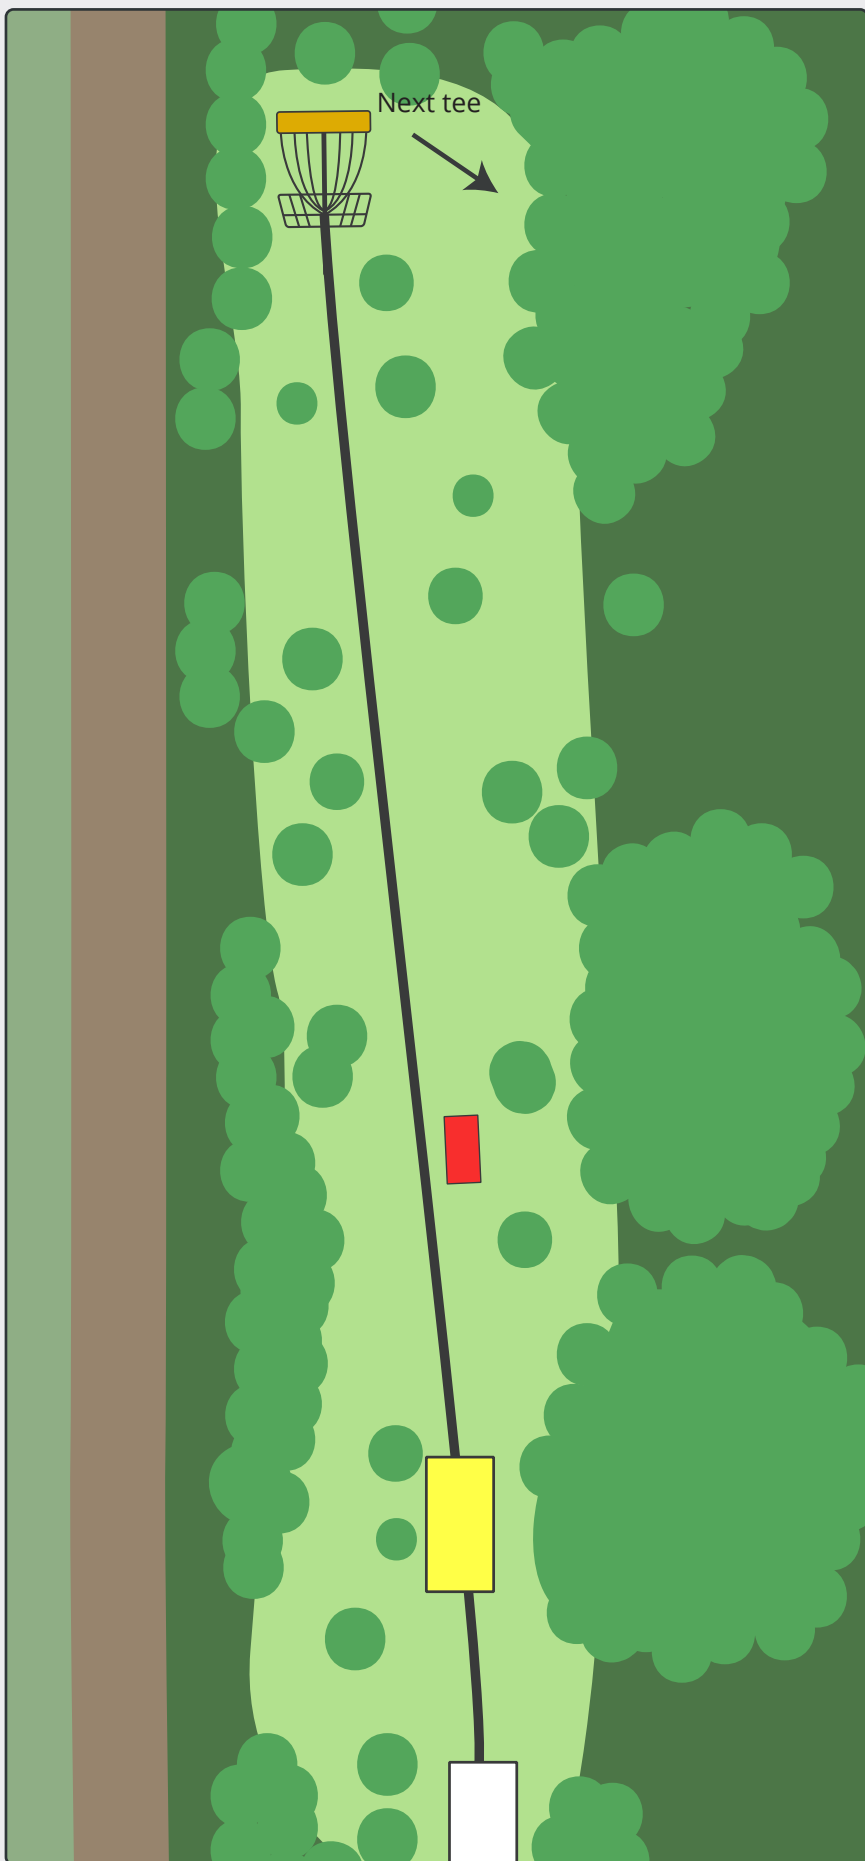

MOMHØJEBANEN

PAR 3

112m

87m

Disc golf - Vest

En del af Vording-Barde Motion & Fritid

MOMHØJEBANEN

PAR 3

76m

62m

Ved misset mandatory
kastes fra DZ.

Disc golf - Vest

En del af Vørgod-Barde Motion & Fritid

Ringkøbing-Skjern Kommune

MOMHØJEBANEN

PAR 3