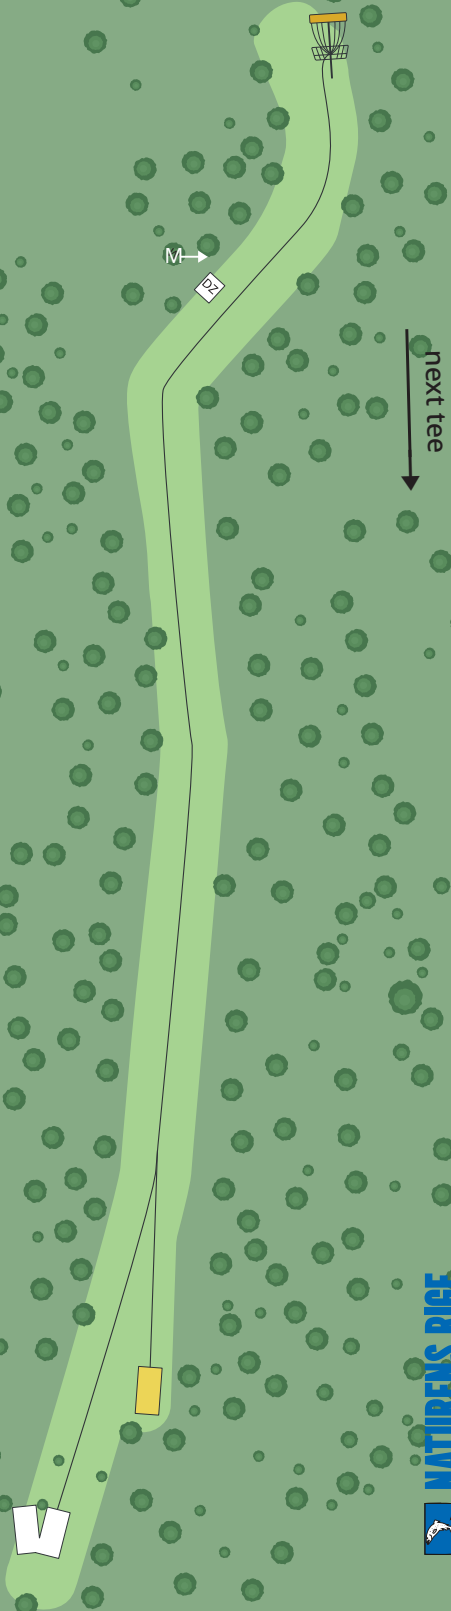

## PAR 5

240 m

213 m

Mandatory højre om træet i  
venstre side efter port.  
Ved misset mando kastes  
fra DZ.

HULSPONSOR