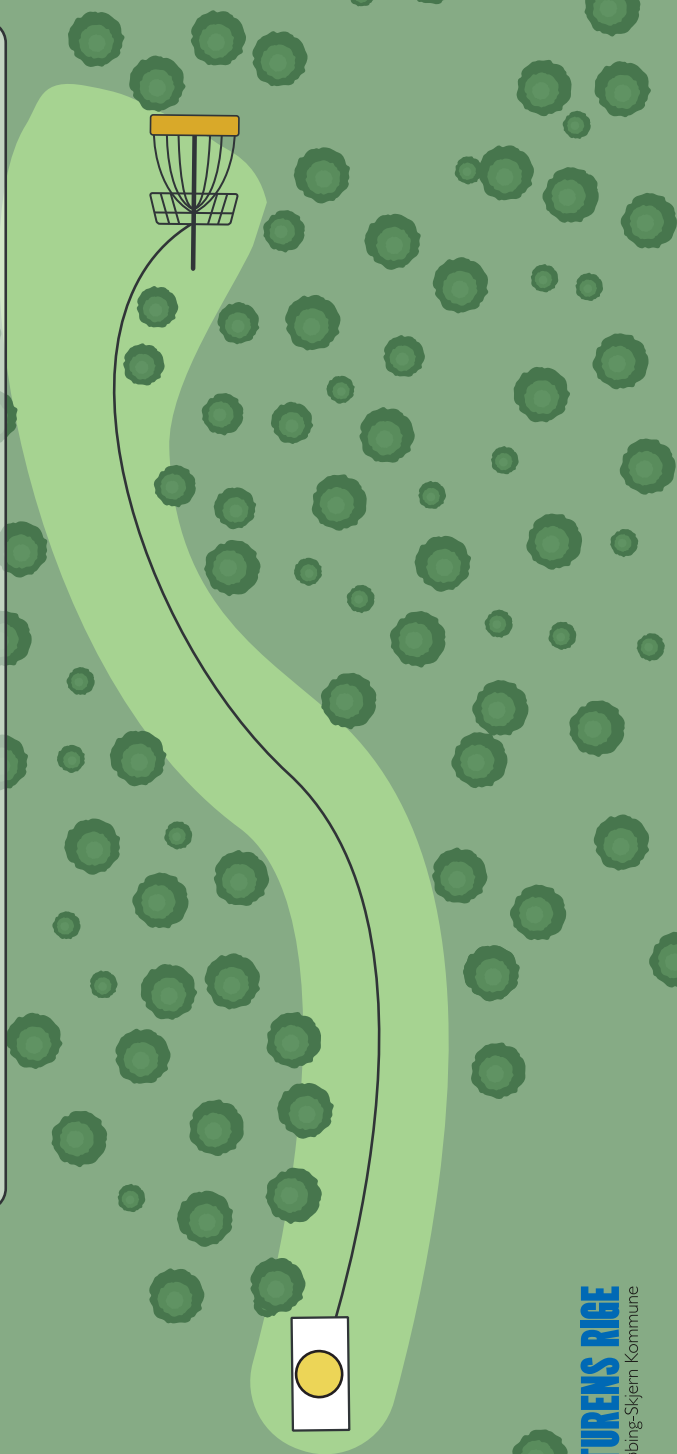

# VIDEBÆK DISC GOLF

15

PAR 3

79 m

79 m

HULSPONSOR