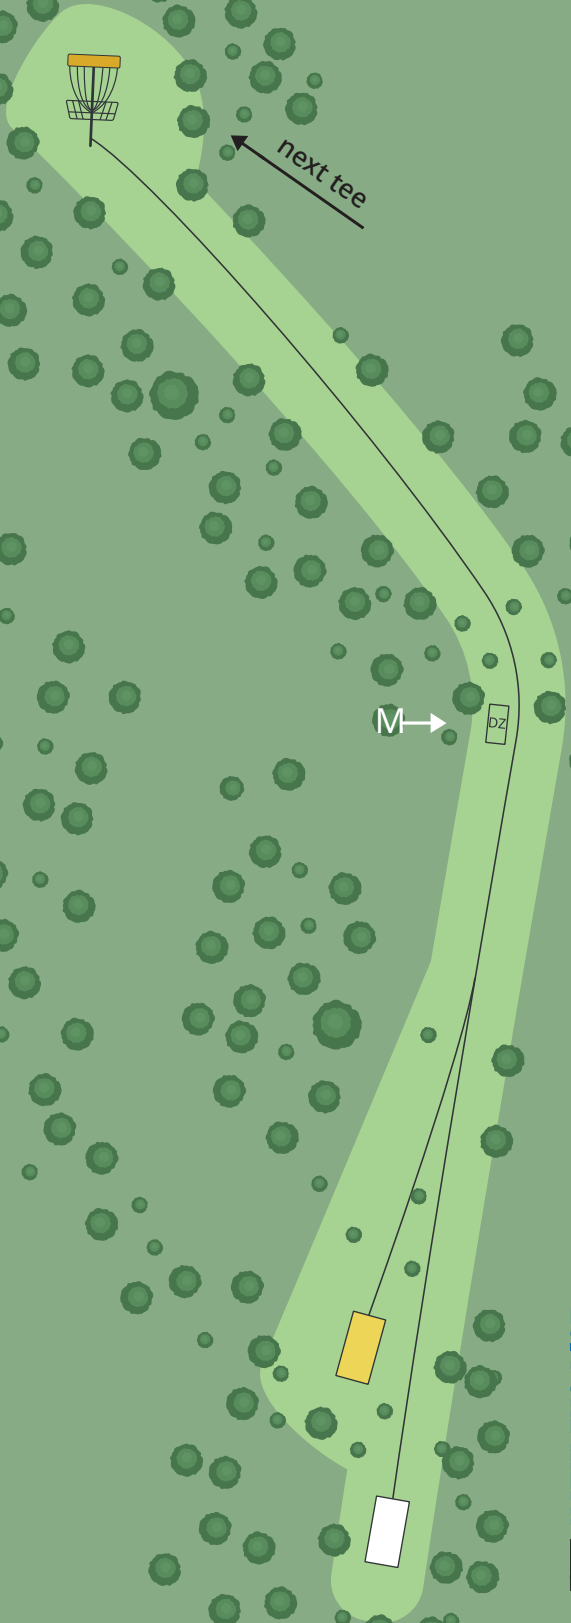

# VIDEBÆK DISC GOLF

P

9

PAR 4

158 m

137 m

Mando højre om træet.  
Ved misset mando,  
kastes der fra DZ.

HULSPONSOR