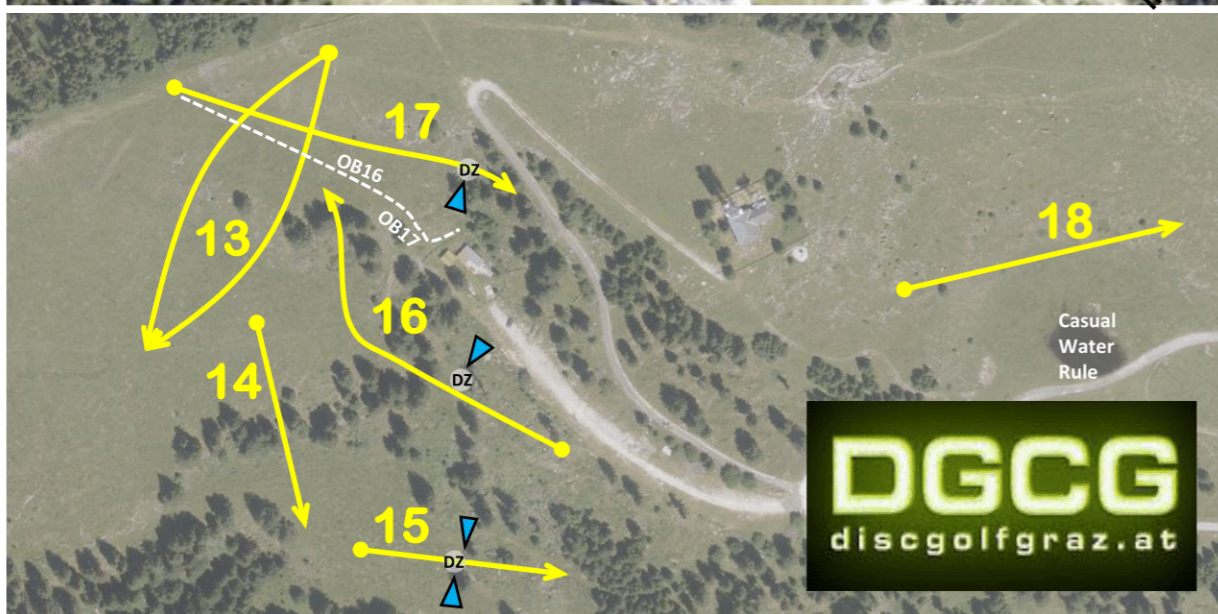

SCHÖCKL Course Map 2024 par63

#	1	2	3	4	5	6	7	8	9	10	11	12	13	14	15	16	17	18	Σ
par	3	3	3	4	5	4	3	3	3	4	4	4	3	3	3	4	4	3	63
[m]	78	93	112	153	216	110	83	135	80	138	112	182	175	93	78	165	158	128	2289
+/- [m]	-15	+6	-28	+5	+4	+24	+5	-11	+7	+21	+22	-13	-28	-11	+6	+2	+8	-4	

SCHÖCKL Course Map 2024 !! NEBEL!! par61

#	1	2	3	4	5	6k	7	8	9	10k	11	12	12b	13k	14	15	16	17	Σ
par	3	3	3	4	5	3	3	3	3	3	4	4	3	3	3	3	4	4	61
[m]	78	93	112	153	216	70	83	135	80	75	112	182	75	70	93	78	165	158	2028
+/- [m]	-15	+6	-28	+5	+4	+24	+5	-11	+7	+15	+22	-13	-4	-13	-11	+6	+2	+8	