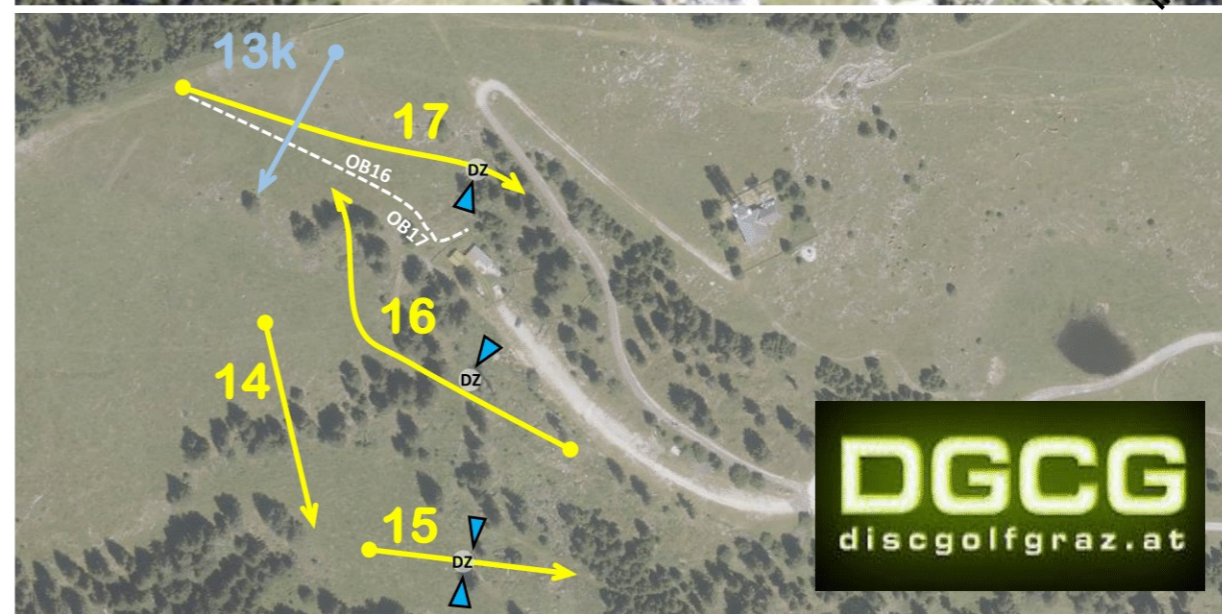

SCHÖCKL Course Map 2024 par63

#	1	2	3	4	5	6	7	8	9	10	11	12	13	14	15	16	17	18	Σ
par	3	3	3	4	5	4	3	3	3	4	4	4	3	3	3	4	4	3	63
[m]	78	93	112	153	216	110	83	135	80	138	112	182	175	93	78	165	158	128	2289
+/- [m]	-15	+6	-28	+5	+4	+24	+5	-11	+7	+21	+22	-13	-28	-11	+6	+2	+8	-4	

SCHÖCKL Course Map 2024 !! NEBEL!! par61

#	1	2	3	4	5	6k	7	8	9	10k	11	12	12b	13k	14	15	16	17	Σ
par	3	3	3	4	5	3	3	3	3	3	4	4	3	3	3	3	4	4	61
[m]	78	93	112	153	216	70	83	135	80	75	112	182	75	70	93	78	165	158	2028
+/- [m]	-15	+6	-28	+5	+4	+24	+5	-11	+7	+15	+22	-13	-4	-13	-11	+6	+2	+8	