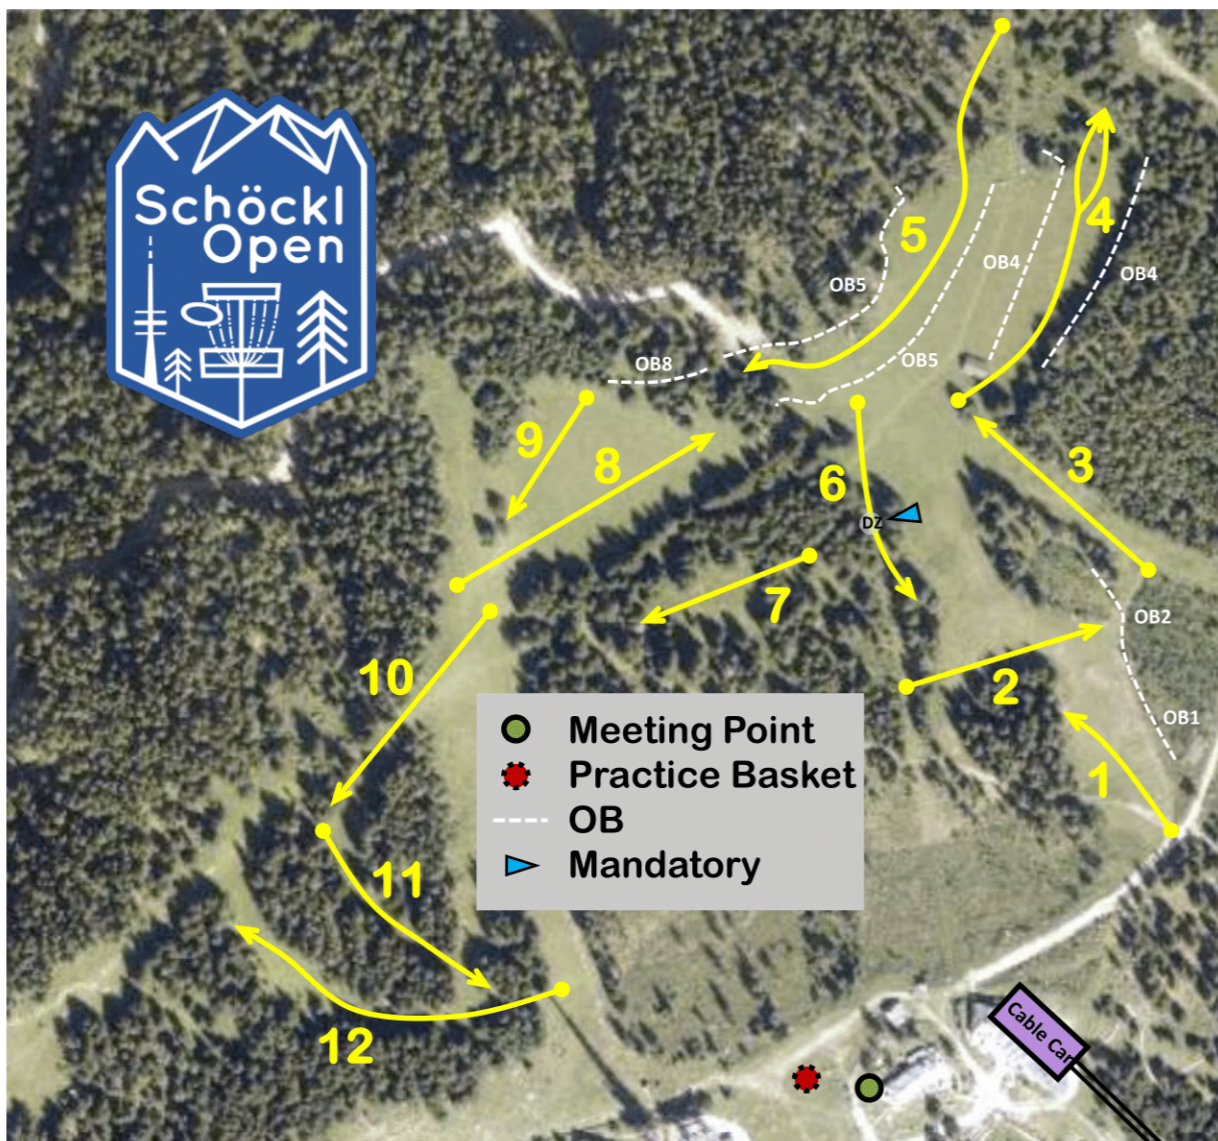

SCHÖCKL Course Map 2024 par63

#	1	2	3	4	5	6	7	8	9	10	11	12	13	14	15	16	17	18	Σ
par	3	3	3	4	5	4	3	3	3	4	4	4	3	3	3	4	4	3	63
[m]	78	93	112	153	216	110	83	135	80	138	112	182	175	93	78	165	158	128	2289
+/- [m]	-15	+6	-28	+5	+4	+24	+5	-11	+7	+21	+22	-13	-28	-11	+6	+2	+8	-4	

SCHÖCKL Course Map 2024 !! NEBEL!! par61

#	1	2	3	4	5	6k	7	8	9	10k	11	12	12b	13k	14	15	16	17	Σ
par	3	3	3	4	5	3	3	3	3	3	4	4	3	3	3	3	4	4	61
[m]	78	93	112	153	216	70	83	135	80	75	112	182	75	70	93	78	165	158	2028
+/- [m]	-15	+6	-28	+5	+4	+24	+5	-11	+7	+15	+22	-13	-4	-13	-11	+6	+2	+8	