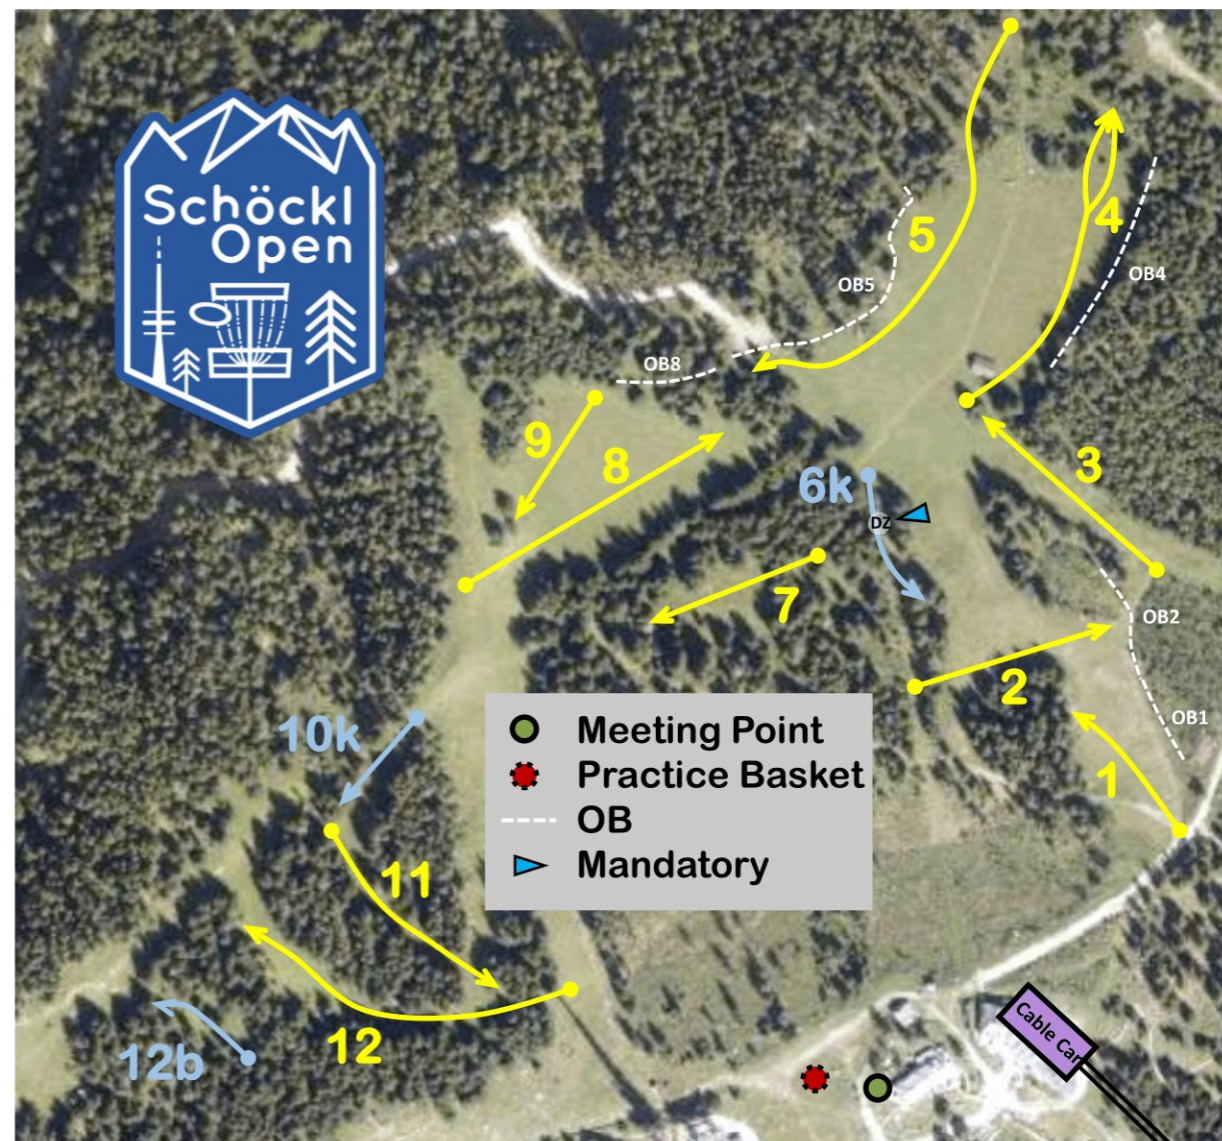

SCHÖCKL Course Map 2024 par63

#	1	2	3	4	5	6	7	8	9	10	11	12	13	14	15	16	17	18	Σ
par	3	3	3	4	5	4	3	3	3	4	4	4	3	3	3	4	4	3	63
[m]	78	93	112	153	216	110	83	135	80	138	112	182	175	93	78	165	158	128	2289
+/- [m]	-15	+6	-28	+5	+4	+24	+5	-11	+7	+21	+22	-13	-28	-11	+6	+2	+8	-4	

SCHÖCKL Course Map 2024 !! NEBEL!! par61

#	1	2	3	4	5	6k	7	8	9	10k	11	12	12b	13k	14	15	16	17	Σ
par	3	3	3	4	5	3	3	3	3	3	4	4	3	3	3	3	4	4	61
[m]	78	93	112	153	216	70	83	135	80	75	112	182	75	70	93	78	165	158	2028
+/- [m]	-15	+6	-28	+5	+4	+24	+5	-11	+7	+15	+22	-13	-4	-13	-11	+6	+2	+8	