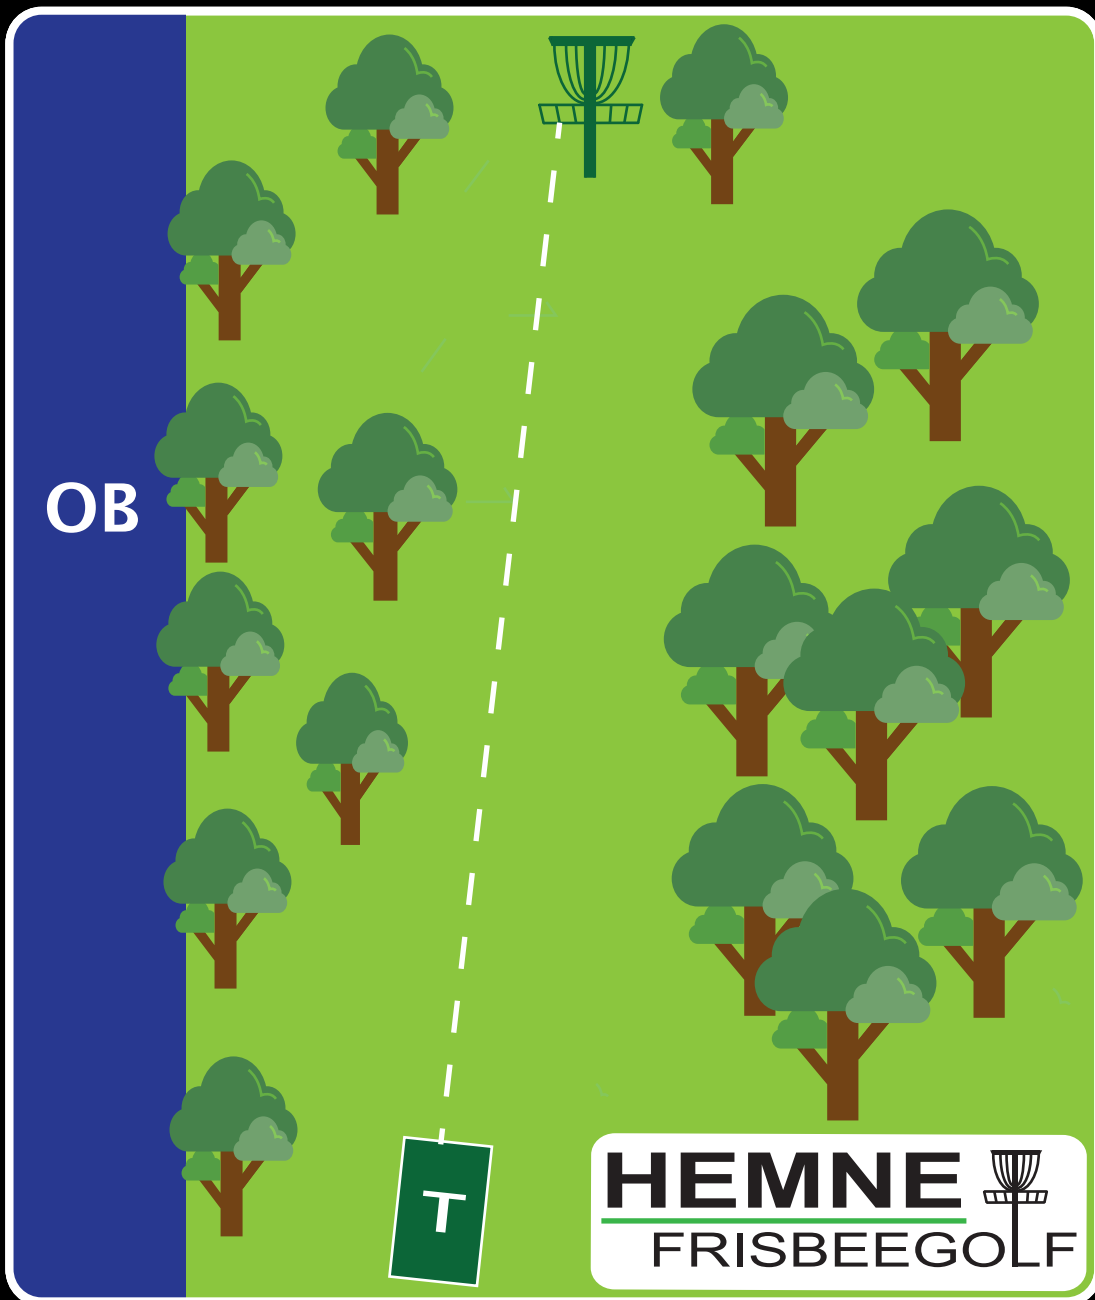

## Ånesøyen Diskgolfpark

Est. 2019

**PAR 3**

Lengde:

**68 m**

Høyde:

**+2 m**

OB