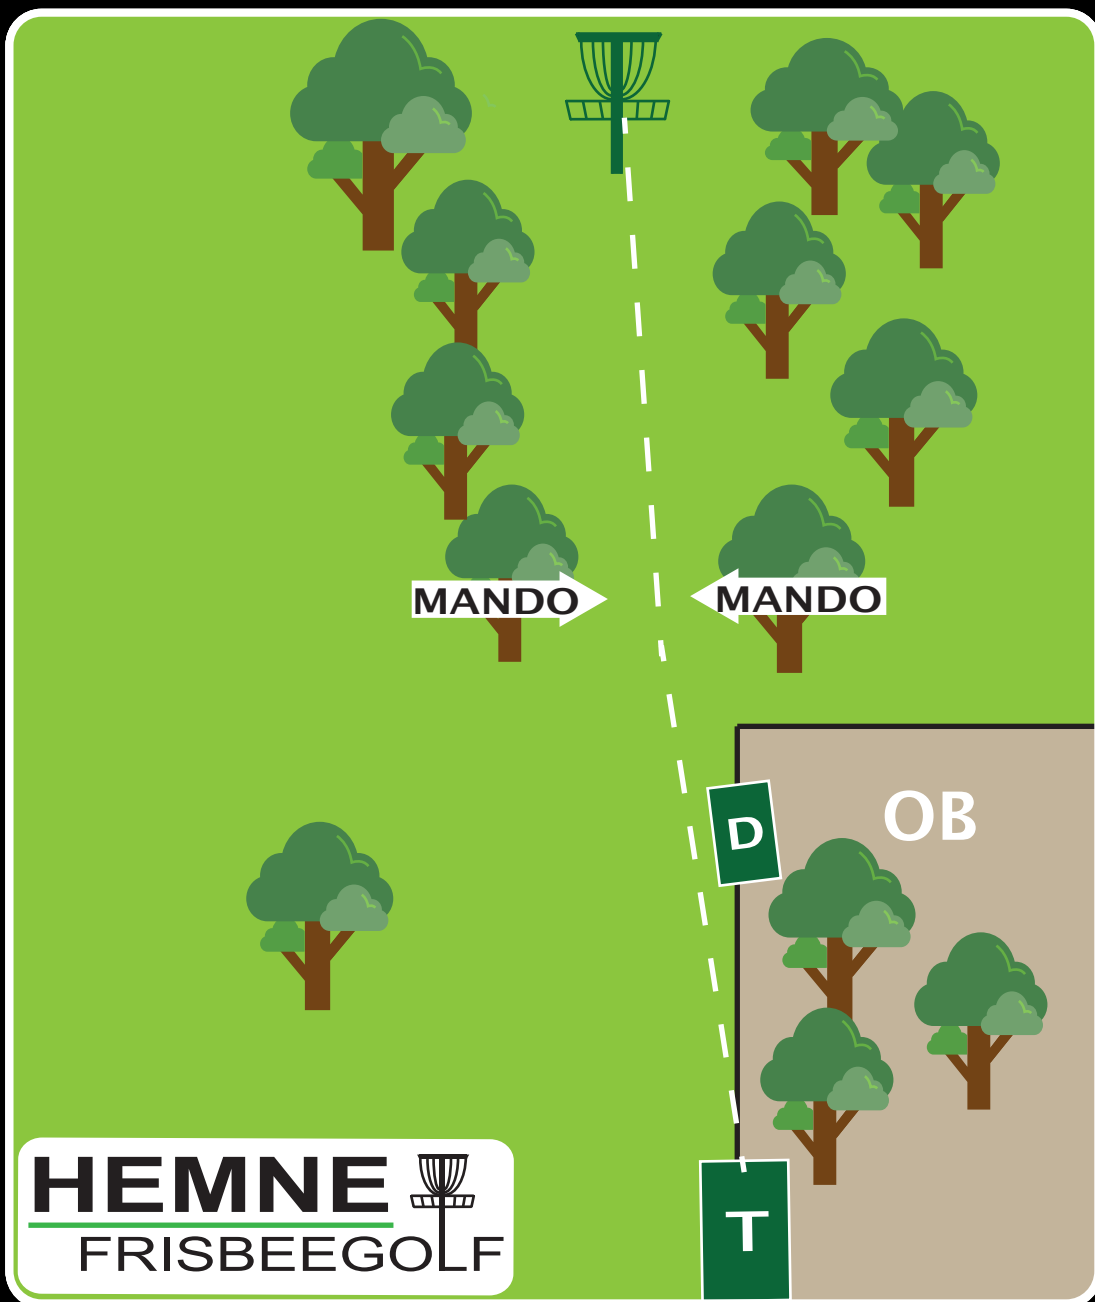

## Ånesøyen Diskgolfpark

Est. 2019

**PAR 4**

Lengde:  
**117 m**

Høyde:  
**-3 m**

**Info:** OB i markert område til høyre.  
Trippel mando markert. Kast fra  
droppsone ved bom på mando.