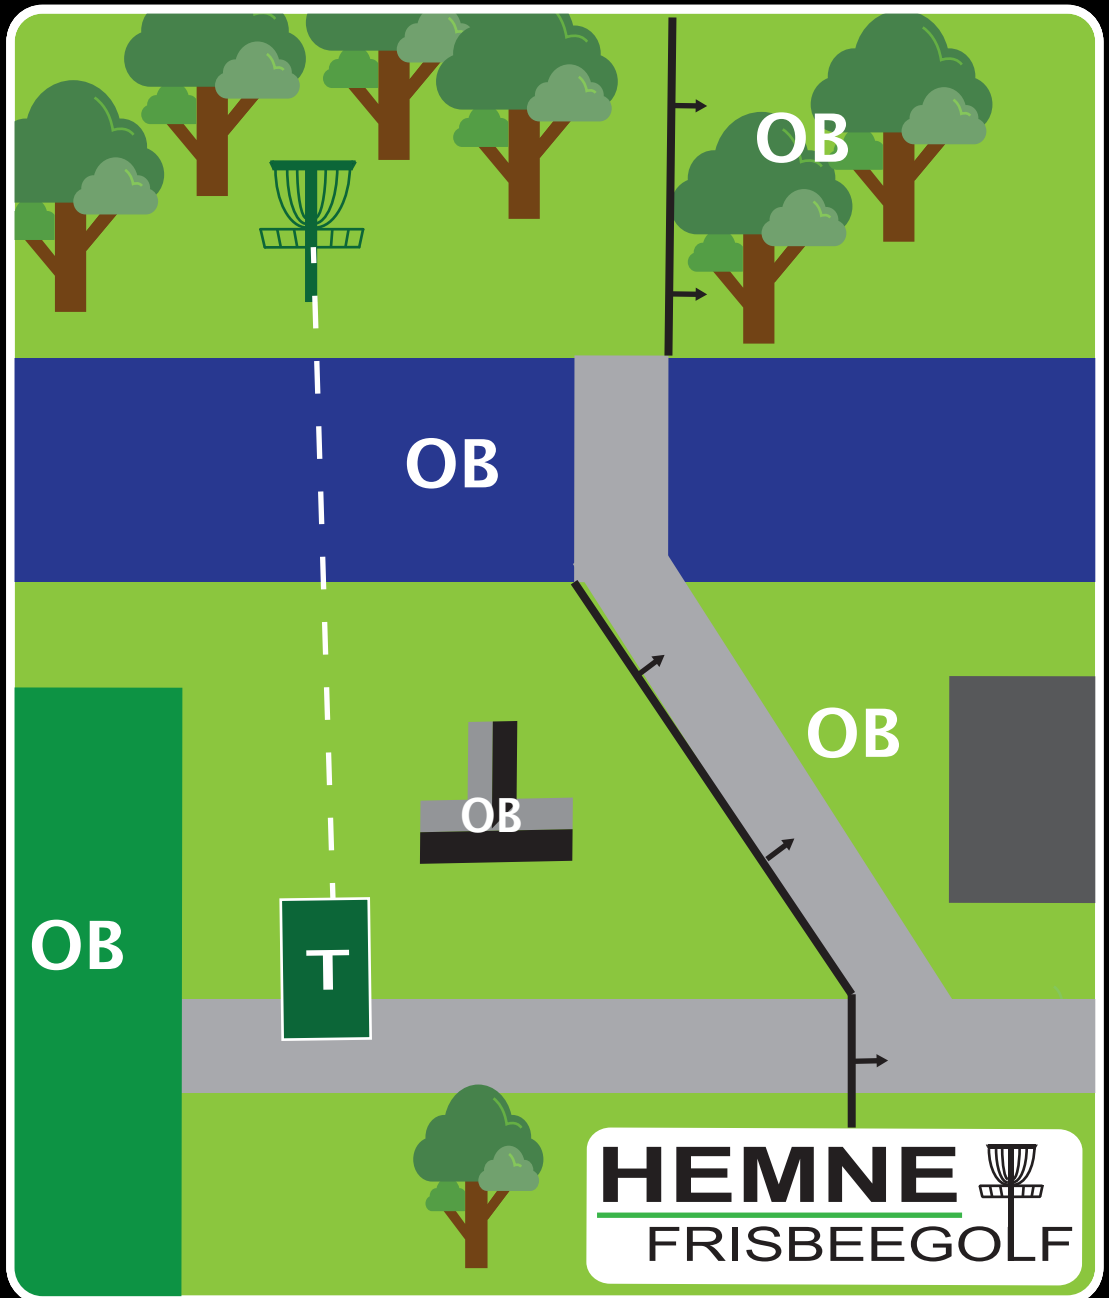

## 0 m

**HEMNE**  
FRISBEEGOLF

**Info:** OB elv og på kunstgress innenfor nett, og asfalt. Kast fra droppsone ved bom på mando.

14

Ånesøyen  
Diskgolfpark  
Est. 2019

PAR 3

Lengde:  
95 m

Høyde:  
+2 m