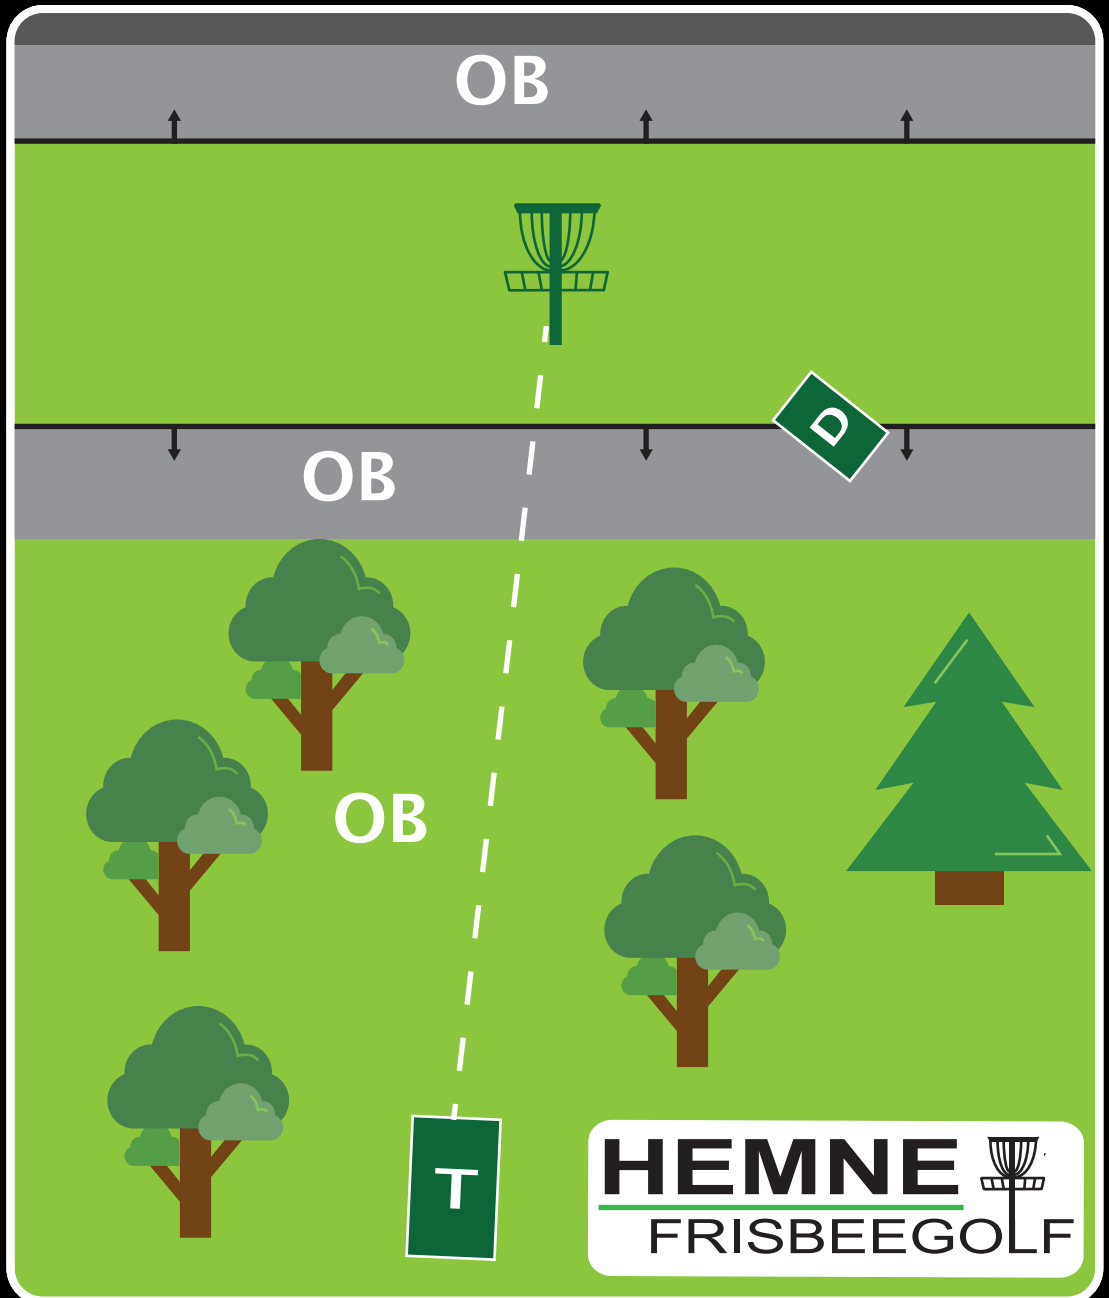

Info: “Øyhull”. Alt utenfor markert øy er OB.
Ved OB fra utkast, gå til droppsone.