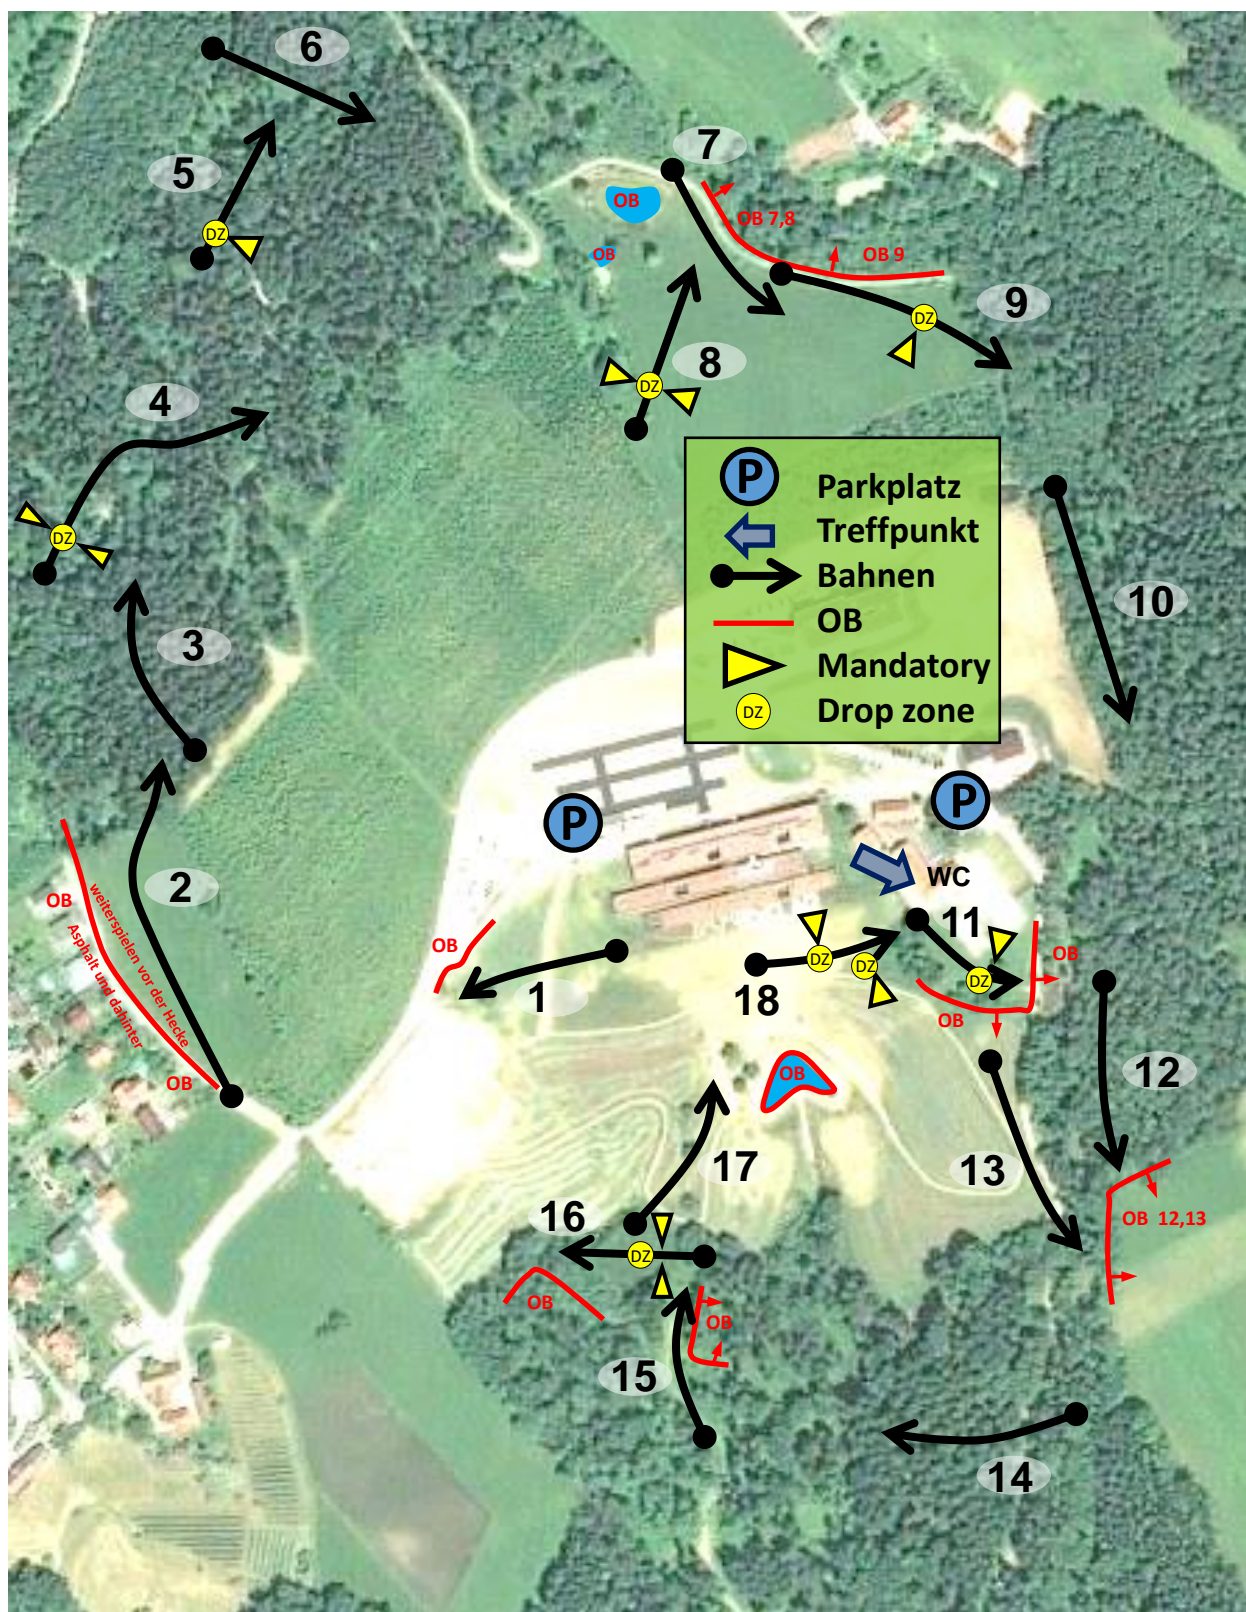

Kursplan: steirische DG-LM-2023, Graz JoHo par 58

Hole #	1	2	3	4	5	6	7	8	9	10	11	12	13	14	15	16	17	18	Σ
par	3	4	3	4	3	3	3	3	4	4	3	3	3	3	3	3	3	3	58
Länge [m]	87	180	79	145	87	89	98	96	154	137	71	95	125	103	87	74	91	95	1893