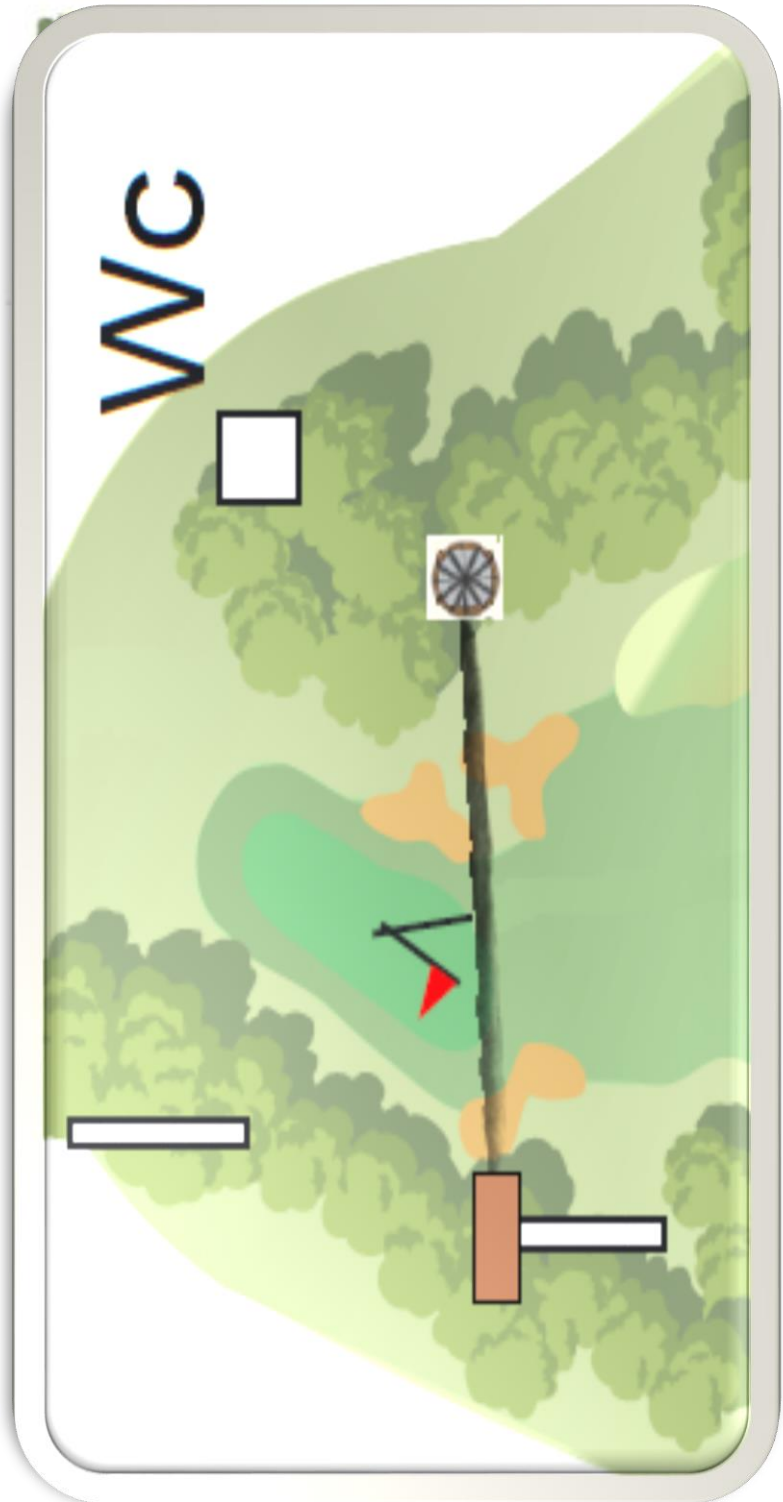

NurmiRange

#15

Par 3

85m

HUOM!

Bunkkerit ja
green OB