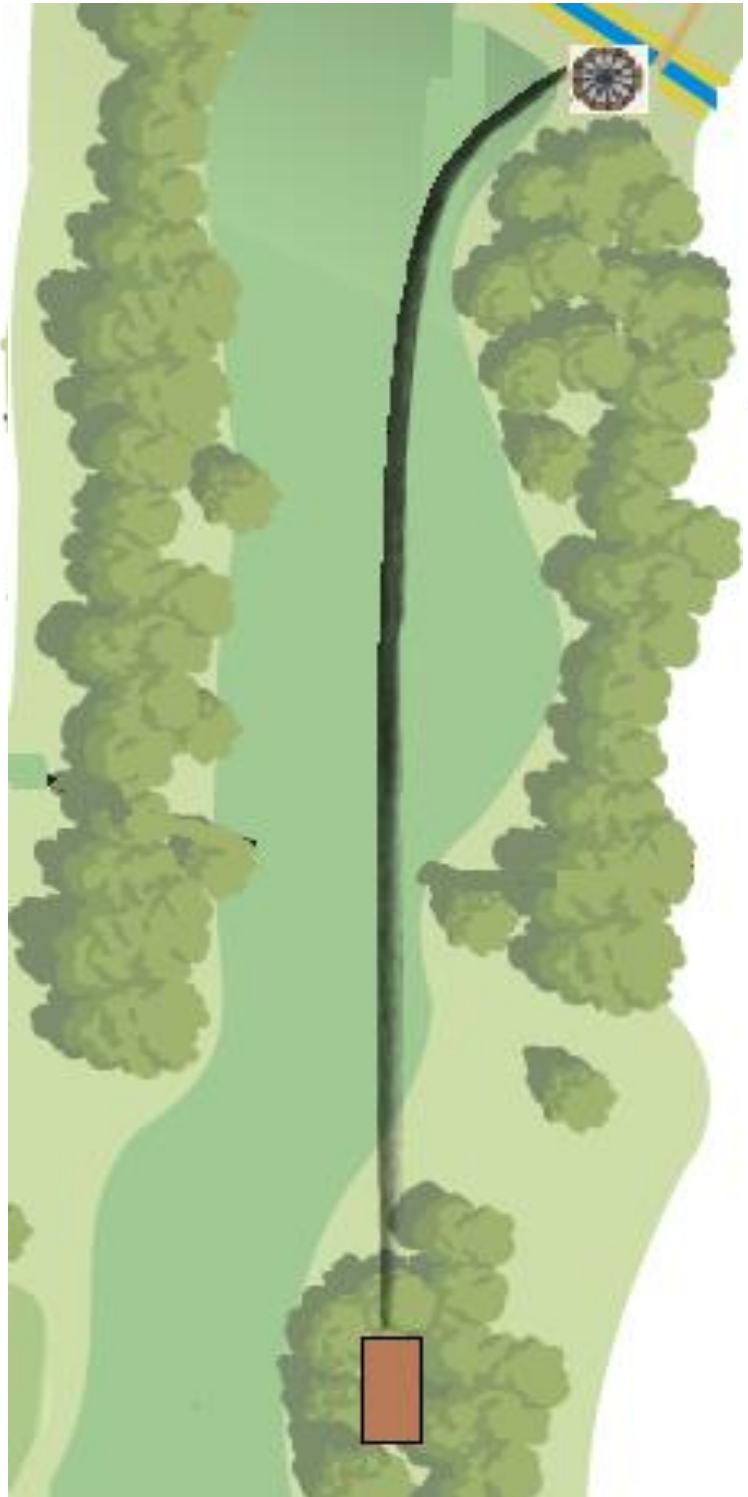

Par 3

102m

NurmiRange

12

Par 4

158m

HUOM!

Korin

takana OB

NurmiRange

13

Par 3

65m

HUOM!

Saareke!
Dropzone
rankulla jos et
pääse
saarekkeeseen

NurmiRange