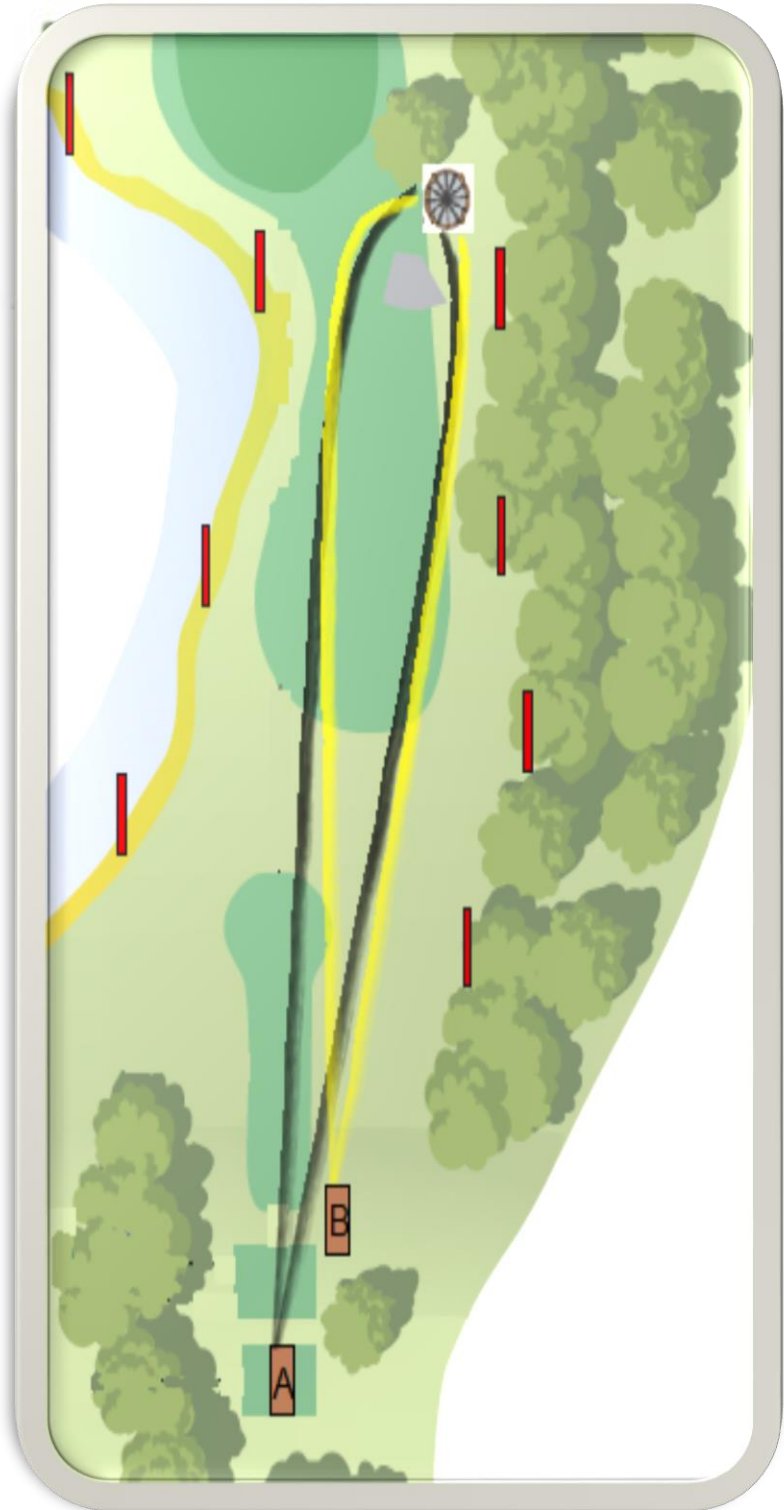

takana OB

NurmiRange

13

Par 3

65m

HUOM!

Saareke!
Dropzone
rankulla jos et
pääse
saarekkeeseen

NurmiRange

85m

HUOM!

Bunkkerit ja
green OB

NurmiRange

16

Par 3

A 102m

B 89m

HUOM!

Vasemman ja
oikean puolen
OB

NurmiRange

17

Par 5

250m

HUOM!

Vasemman
puolen OB

NurmiRange

18

Par 3

90m

HUOM!

Tupla mando,
jos heität ohi
mandosta
Dropzone
rangaistuksella