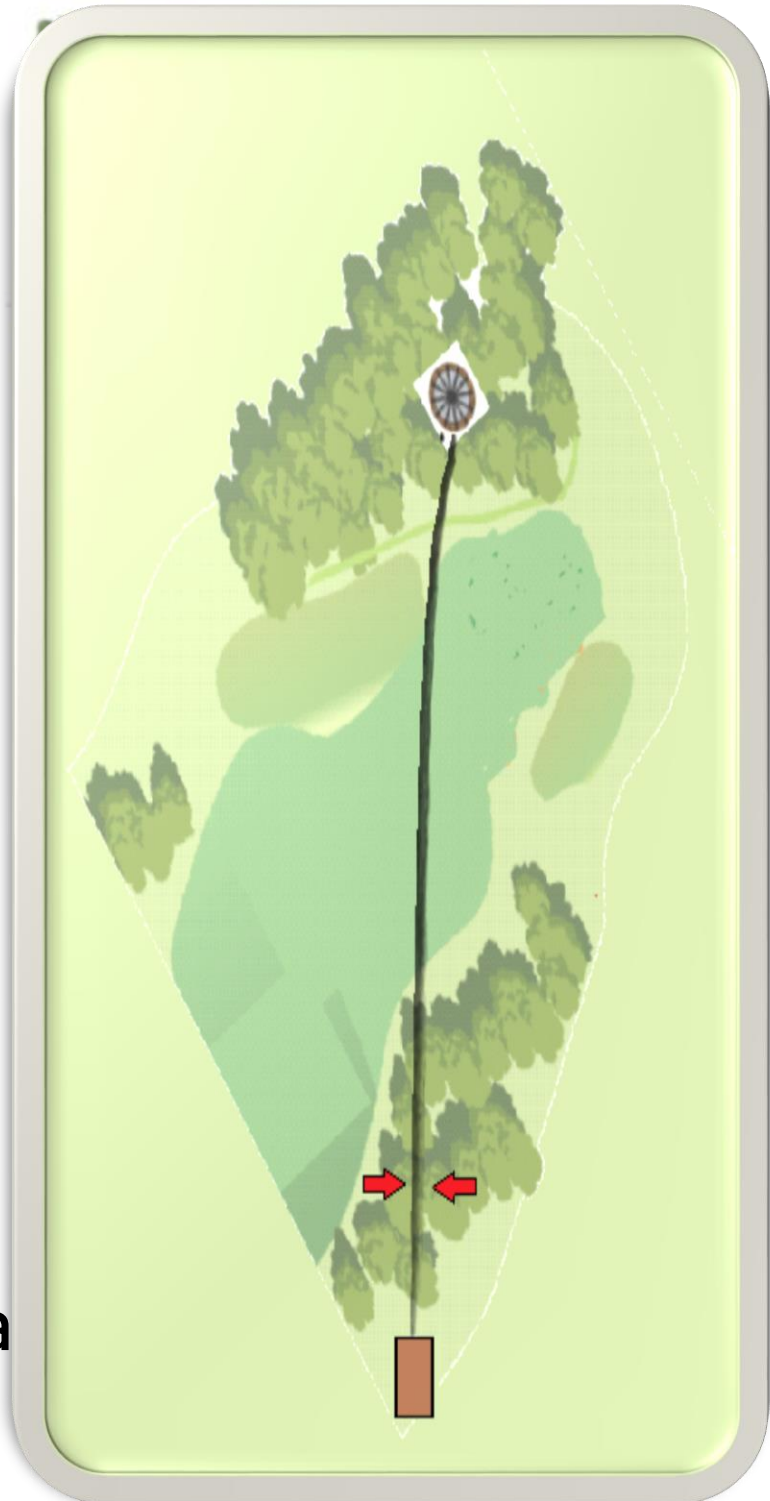

Vasen ja
taka OB

NurmiRange

6

Par 3

112m

HUOM!

Tuplamando,
jos heität ohi
RE-TEE
rangaistuksella

NurmiRange

Par 4

150m

HUOM!

Mando, jos
heität ohi

RE-TEE
rangaistuksella

NurmiRange

Par 3

153m