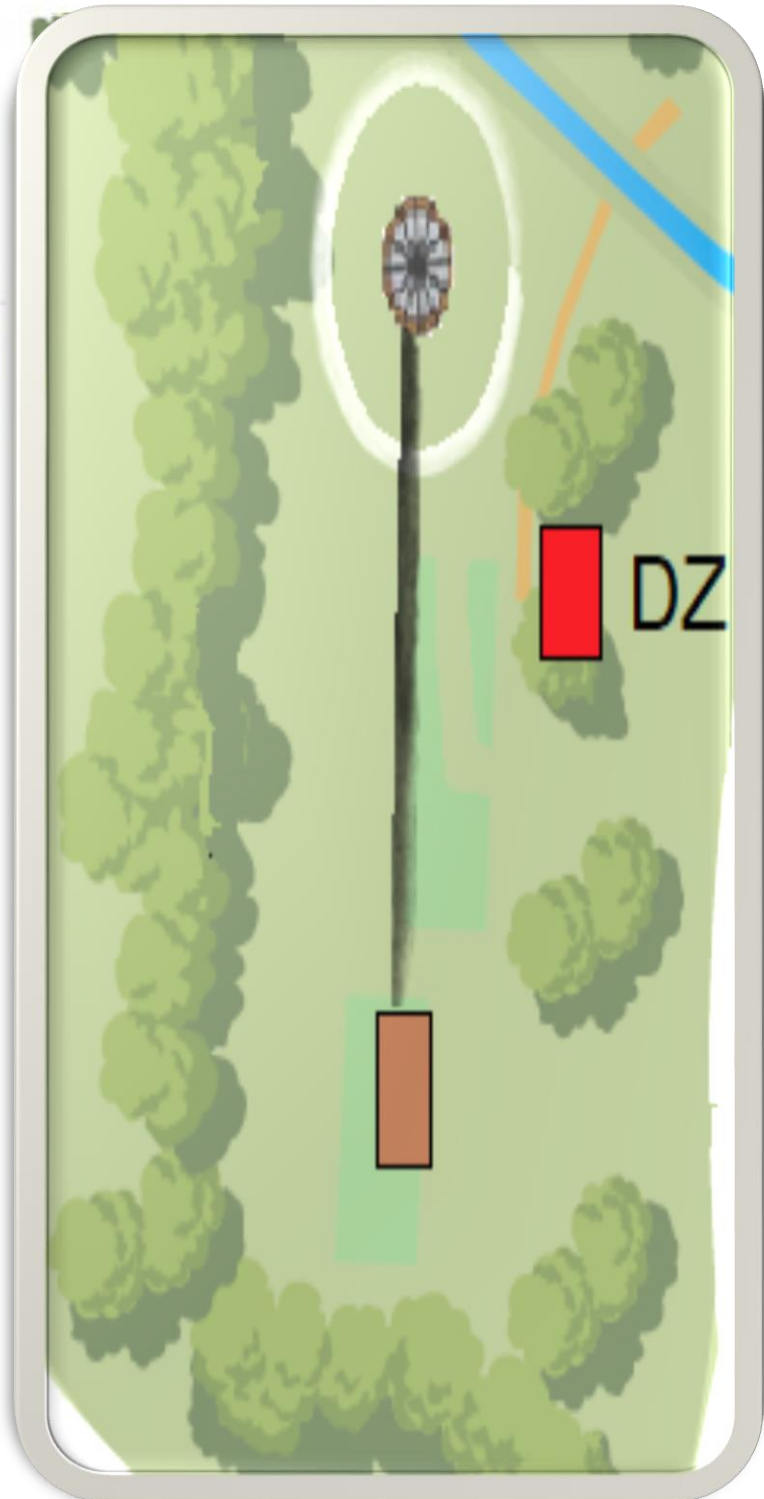

takana OB

NurmiRange

13

Par 3

65m

HUOM!

Saareke!
Dropzone
rankulla jos et
pääse
saarekkeeseen

NurmiRange