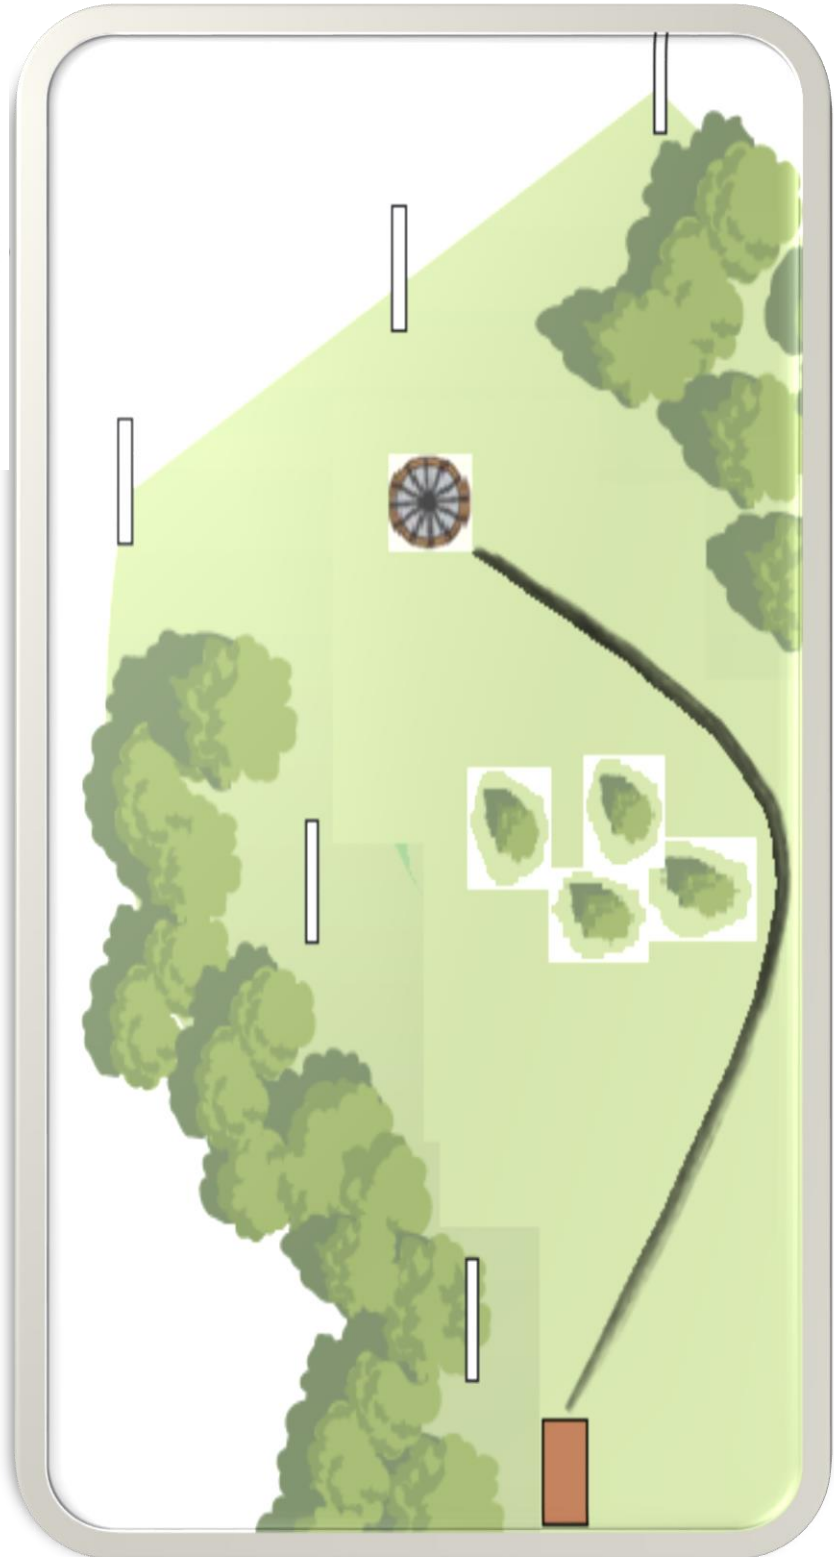

NurmiRange

Par 3

62m

NurmiRange

5

Par 3

104m

HUOM!

Vasen ja
taka OB

NurmiRange

6

Par 3

112m

HUOM!

Tuplamando,
jos heität ohi
RE-TEE
rangaistuksella

NurmiRange

Par 4

150m

HUOM!

Mando, jos
heität ohi

RE-TEE
rangaistuksella

NurmiRange

Par 3

153m