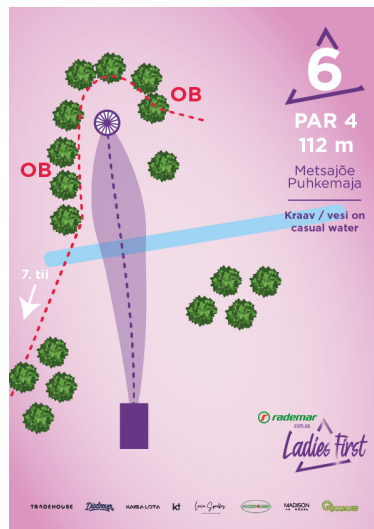

Paremale jääb 2. Korvi OB, seda me ei mängi, kuid ole sinna sattudes ettevaatlik.

Mängi seifi ;)

7
PAR 3
100 m
 Metsajõe Puhkemaja
 OB kaardil märgitud ala

rademar
 Ladies First

TRADEHOUSE DASHA KABA LOTA kt Ivo Spilberg MOONIN PÄRNAS