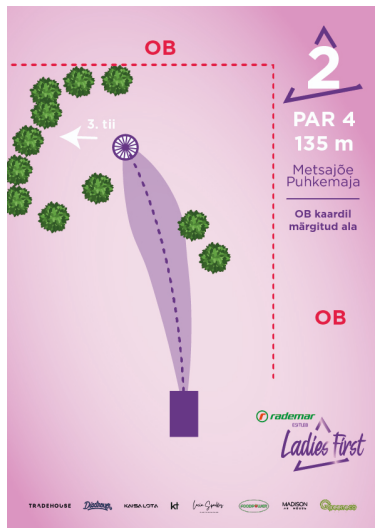

Korraldajad

Piret Orgusaar – piretorgusaar@gmail.com +372 5593 7738

Võistlusrada

Ole korvile lähenedes ettevaatlik, sest taga ja paremal olev OB ei mängi neljandal korvil. Seega võivad seal olla mängijad. Lase neil oma rada enne lõpetada ning jätkka siis oma mängu.