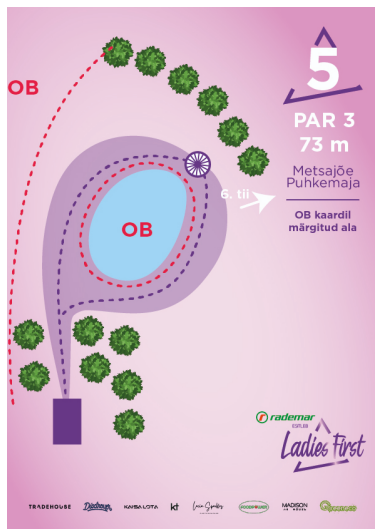

Korraldajad

Piret Orgusaar – piretorgusaar@gmail.com +372 5593 7738

Võistlusrada

Ole korvile lähenedes ettevaatlik, sest taga ja paremal olev OB ei mängi neljandal korvil. Seega võivad seal olla mängijad. Lase neil oma rada enne lõpetada ning jätkka siis oma mängu.