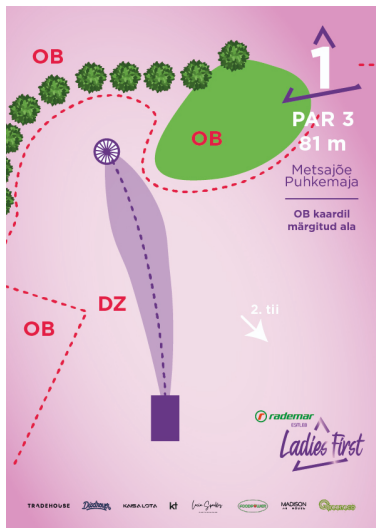

Korraldajad

Piret Orgusaar – piretorgusaar@gmail.com +372 5593 7738

Võistlusrada

Ole korvile lähenedes ettevaatlik, sest taga ja paremal olev OB ei mängi neljandal korvil. Seega võivad seal olla mängijad. Lase neil oma rada enne lõpetada ning jätkka siis oma mängu.