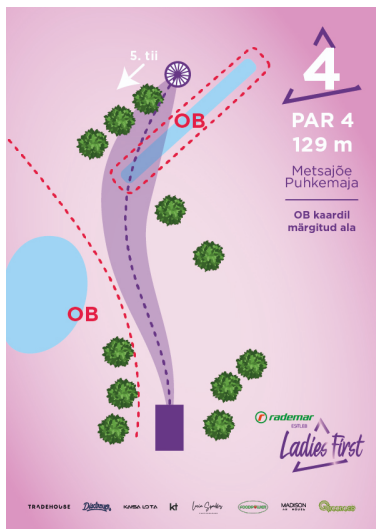

Korraldajad

Piret Orgusaar – piretorgusaar@gmail.com +372 5593 7738

Võistlusrada

Ole korvile lähenedes ettevaatlik, sest taga ja paremal olev OB ei mängi neljandal korvil. Seega võivad seal olla mängijad. Lase neil oma rada enne lõpetada ning jätkka siis oma mängu.