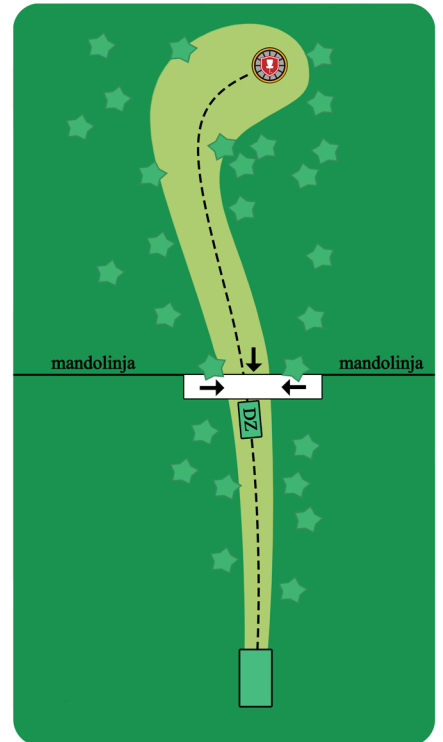

FRISBEEGOLF
RUKA

HIRSIKANGAS

12

Par 3

80 m

KUUSAMO
OPEN 2024

www.frisbeegolfruka.fi

[frisbeegolfruka](https://www.instagram.com/frisbeegolfruka)