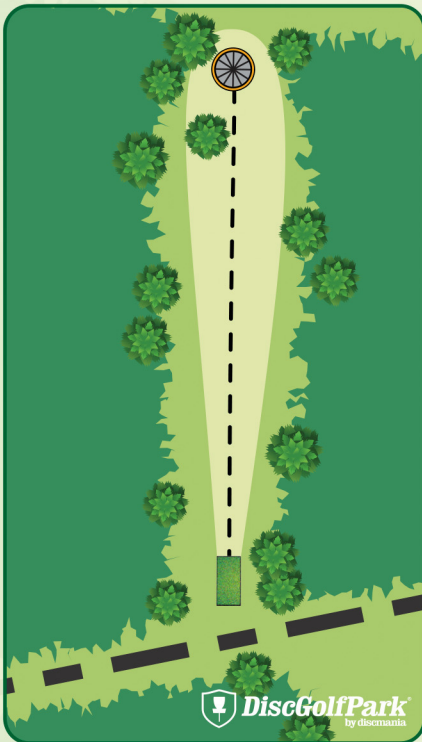

Ruka DiscGolfPark®

#9

Par 3

91 m

-11 m

Kuusamon
Autosähkö- ja raskasosa

DiscGolfPark
by discmania

RUKA!
KUUSAMO