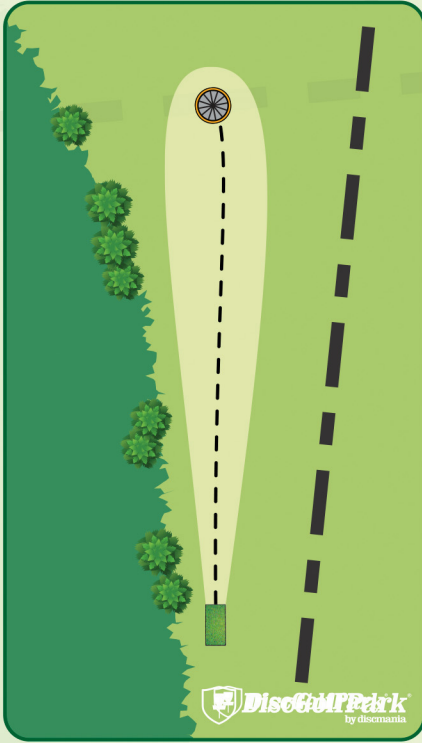

RUKA!
KUUSAMO

Ruka DiscGolfPark®

#7

Par 3

85 m

-17 m

! Varmista aina
ennen heittoa, että
väylällä ei liiku
ketään!

KOTI
PIZZA

DiscGolfPark
by discmania

RUKA!
KUUSAMO