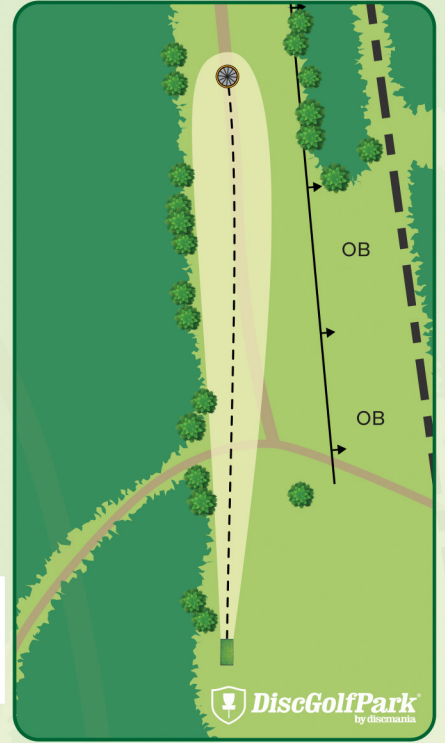

+3 m

! Varmista aina ennen heittoa, että väylällä ei liiku ketään!

SANITAR

RUKA!
KUUSAMO

Ruka DiscGolfPark®

#7

Par 3

85 m

-17 m

! Varmista aina
ennen heittoa, että
väylällä ei liiku
ketään!

KOTI
PIZZA

DiscGolfPark
by discmania

RUKA!
KUUSAMO

Ruka DiscGolfPark®

#8

Par 3

165 m

-42 m

! Varmista aina
ennen heittoa, että
väylällä ei liiku
ketään!

PUUSTAMO

DiscGolfPark
by discmania

RUKA!
KUUSAMO

Ruka DiscGolfPark®

#9