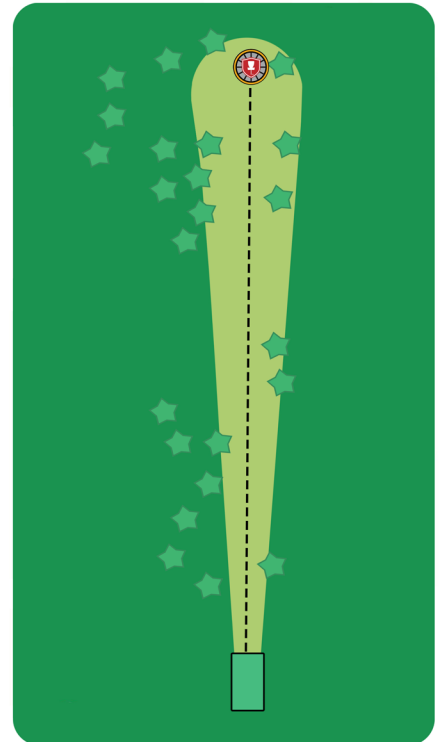

HIRSIKANGAS

8

Par 3

80 m

KUUSAMO
OPEN 2024

Metsä

www.frisbeegolfruka.fi

[frisbeegolfruka](https://www.facebook.com/frisbeegolfruka)

FRISBEEGOLF
RUKA