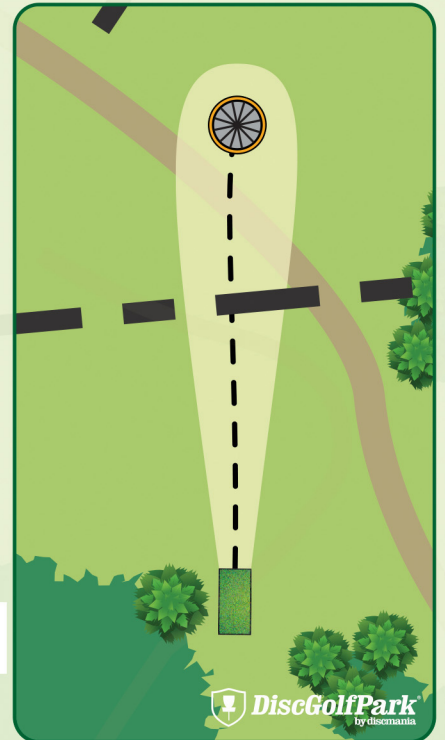

123 m

+13 m

KUUSAMO
HIRSITALOT

RUKA!
KUUSAMO

Ruka DiscGolfPark®

#6

Par 3

73 m

+3 m

! Varmista aina ennen heittoa, että väylällä ei liiku ketään!

SANITAR

RUKA!
KUUSAMO

Ruka DiscGolfPark®

#7

Par 3

85 m