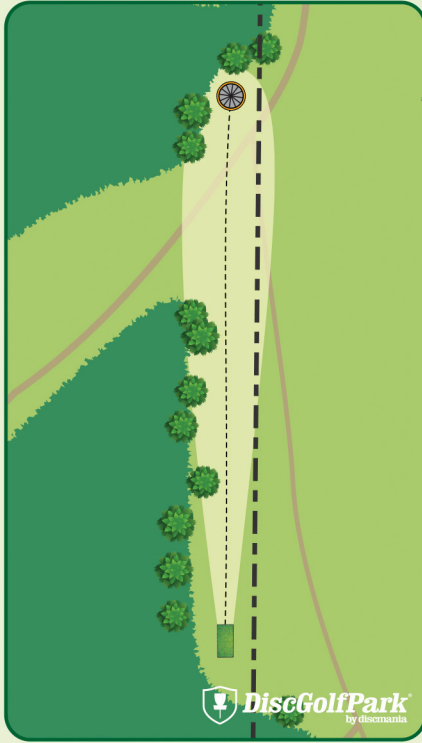

RUKA!
KUUSAMO

Ruka DiscGolfPark®

#19

Par 3

110 m

-22 m

! Varmista aina
ennen heittoa, että
väylällä ei liiku
ketään, huomioi
väylä 4 ja risteävä
pyöreäreitti!

KOTI
PIZZA