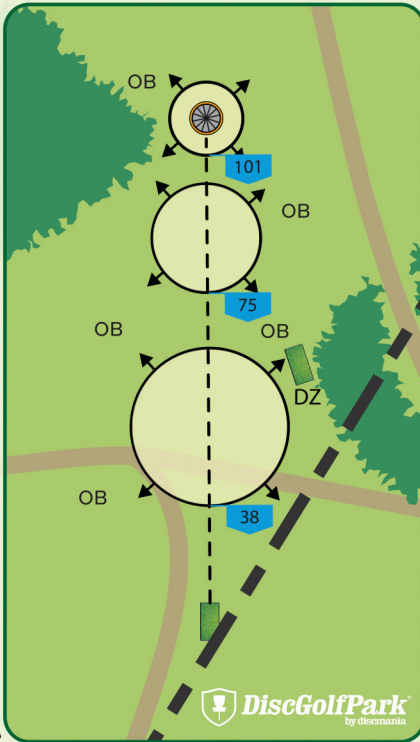

92 m

+9 m

! Väylällä on mando (pakollinen kierto). Mikäli heittosi kulkee mandon väärältä puolelta, jatka edelliseltä heittopaikalta yhden rangaistuksen kera. Huomioi risteävä pyöräreitti!

RUKA!
KUUSAMO

Ruka DiscGolfPark®

#14

Par 3

120 m

-9 m

RUKA!
KUUSAMO

Ruka DiscGolfPark®

#15

Par 4
105 m
+13 m

! Rukan Lumiukko. Pelialuetta ovat ainoastaan rinkien sisäpuolet. Mikäli heität OB:lle, saat päättää jatkatko edelliseltä heittopaikalta vai merkityltä DropZonelta.

Naru toimii
OB-linjana

KALUSTE
PÄIVÄRINTA
KUUSAMO