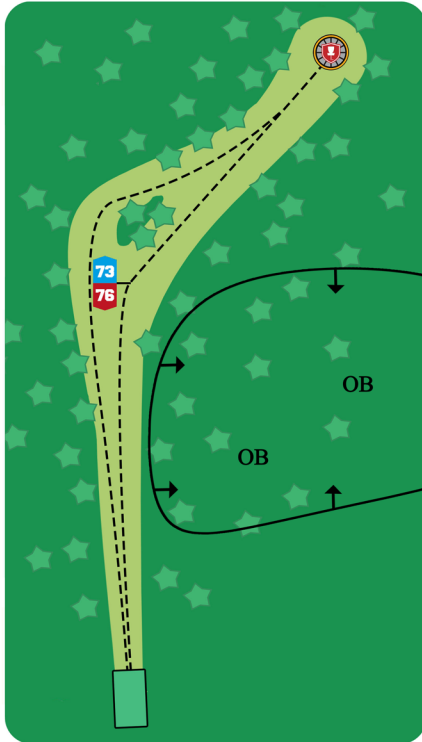

FRISBEEGOLF
RUKA

HIRSIKANGAS

15

Par 4

149 m

KUUSAMO
OPEN 2024

www.frisbeegolfruka.fi

frisbeegolfruka