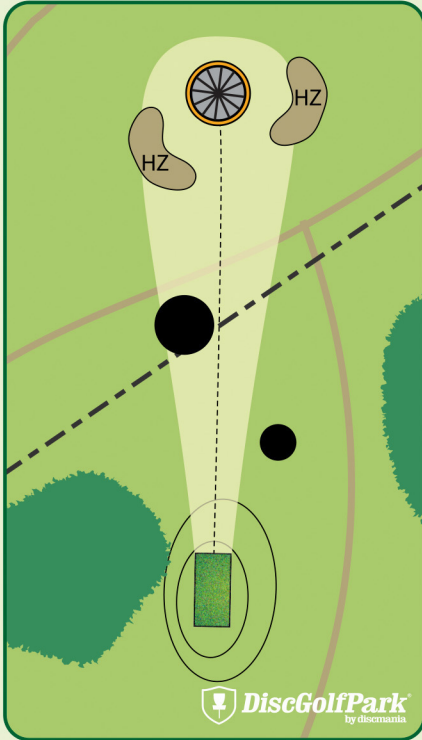

Par 4
146 m
+19 m

! Silta ja sillan sivuilla olevat alueet ovat OB. DropZone käytössä avausheitolla.

RUKATONTTU

RUKA!
KUUSAMO

Ruka DiscGolfPark®

#3

Par 3

83 m

-8 m

! Korin molemmin puolin Hazard-alueet. Jos kiekko päätyy tänne, jatka kiekolta yhden rangaistuksen kera.

Huomioi risteävä pyöreäritti!

KOTI
PIZZA

RUKA!
KUUSAMO

Ruka DiscGolfPark®

#4

Par 3