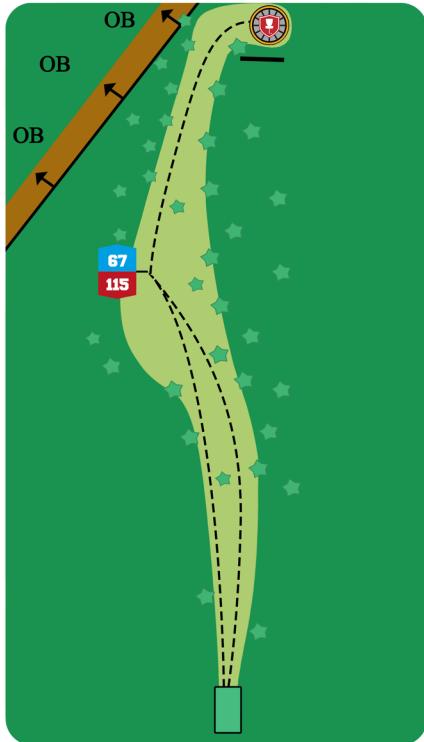

FRISBEEGOLF
RUKA

HIRSIKANGAS

7

Par 4

182 m

KUUSAMO
OPEN 2024

KAIRAN
KXP PARTNER OY

www.frisbeegolfruka.fi

[frisbeegolfruka](https://www.facebook.com/frisbeegolfruka)

FRISBEEGOLF
RUKA