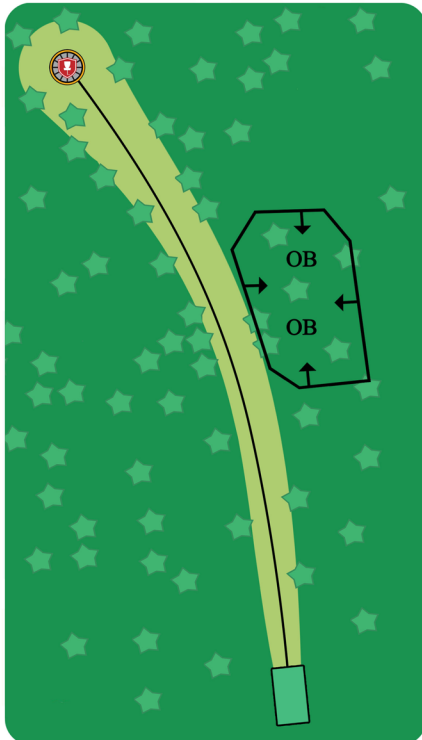

HIRSIKANGAS

17

Par 3

114 m

KUUSAMO
OPEN 2024

www.frisbeegolfruka.fi

frisbeegolfruka

FRISBEEGOLF
RUKA