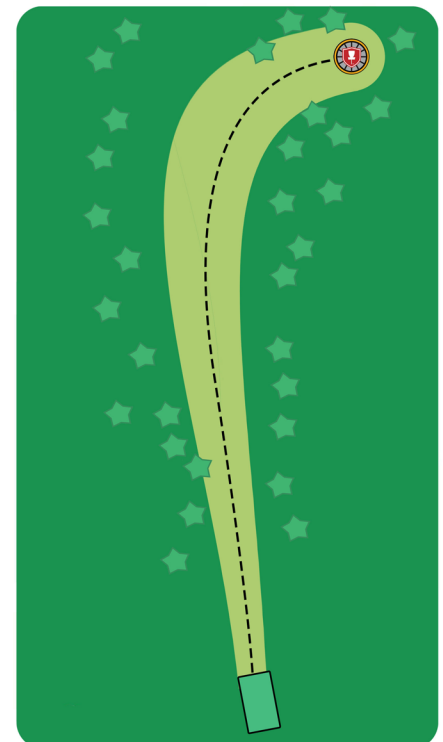

FRISBEEGOLF
RUKA

HIRSIKANGAS

14

Par 3

84 m

KUUSAMO
OPEN 2024

www.frisbeegolfruka.fi

[frisbeegolfruka](https://www.instagram.com/frisbeegolfruka)