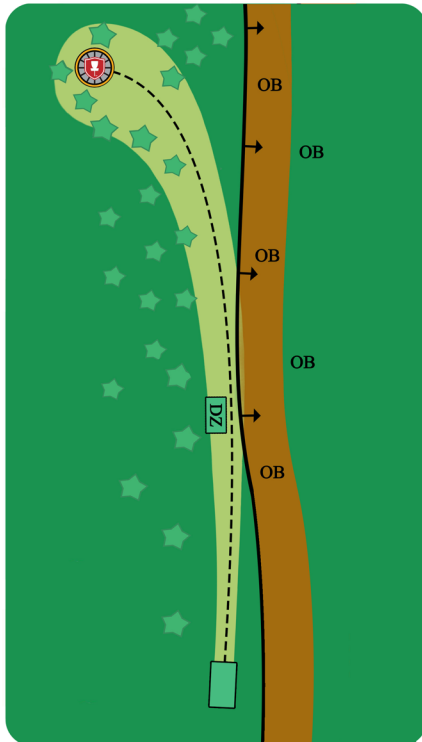

FRISBEEGOLF
RUKA

HIRSIKANGAS

11

Par 3

120 m

KUUSAMO
OPEN 2024

www.frisbeegolfruka.fi

[frisbeegolfruka](https://www.instagram.com/frisbeegolfruka)