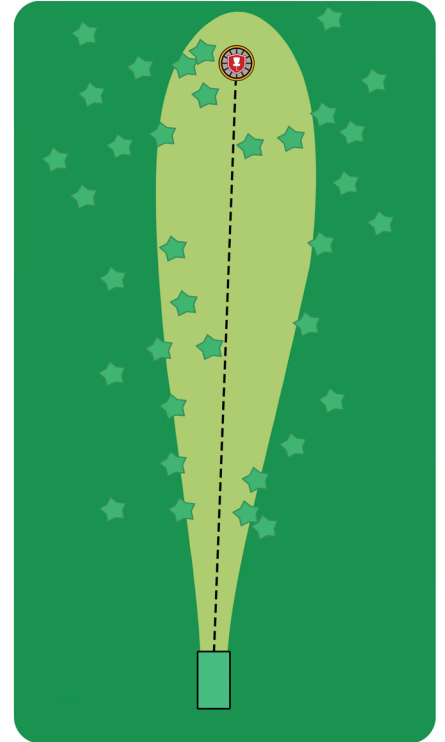

HIRSIKANGAS

4

Par 3

113 m

KUUSAMO
OPEN 2024

KUUSAMON
Osuuspankki

www.frisbeegolfruka.fi
frisbeegolfruka

FRISBEEGOLF
RUKA