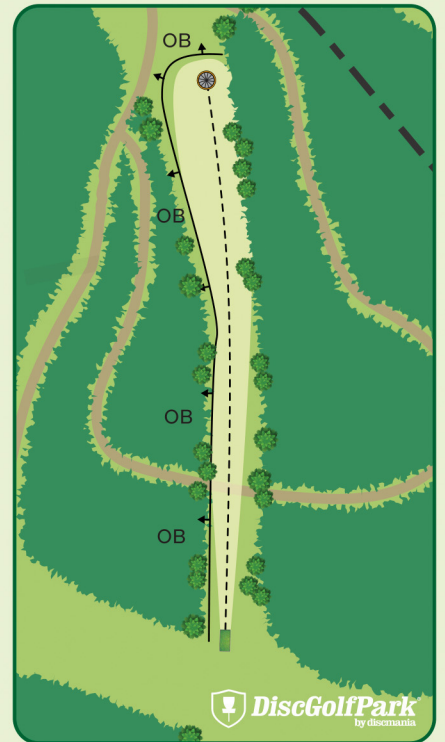

Ruka DiscGolfPark®

#10

Par 4

210 m

-18 m

! Huomioi väylän
alkupäässä risteävä
pyöräreitti!

DiscGolfPark
by discmania