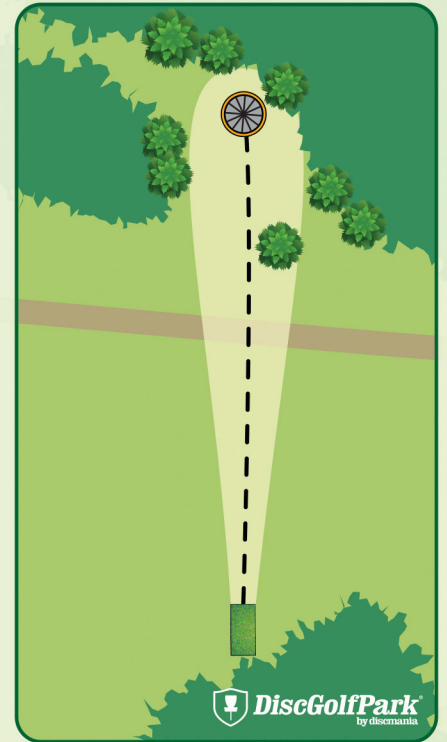

Ruka DiscGolfPark®

#16

Par 3
90m
+2 m