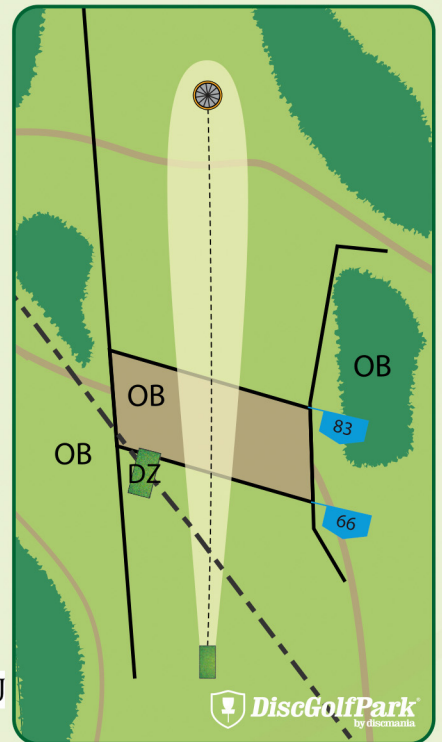

Ruka DiscGolfPark®

#2

Par 4
146 m
+19 m

! Silta ja sillan sivuilla olevat alueet ovat OB. DropZone käytössä avausheitolla.