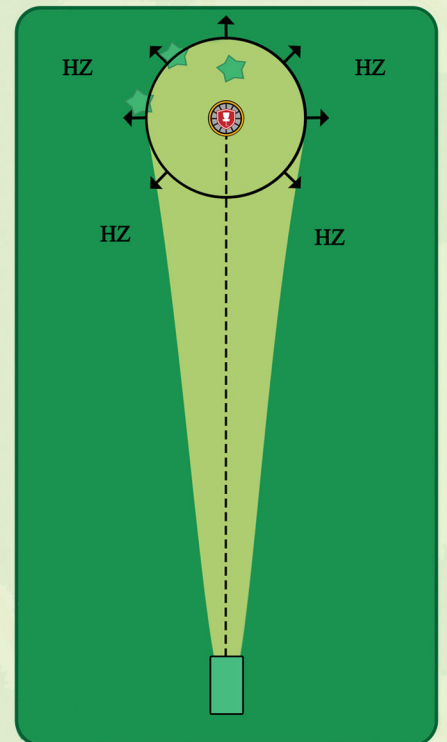

Ruka DiscGolfPark®

#18

Par 3
60 m
+2 m