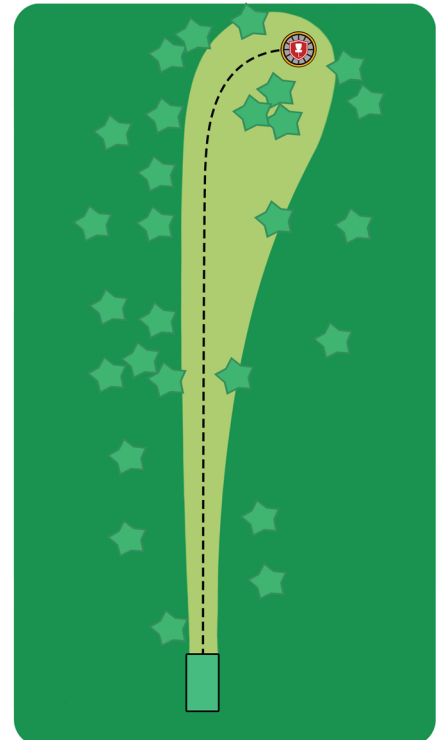

HIRSIKANGAS

6

Par 3

103 m

KUUSAMO
OPEN 2024

KOILLISMAAN
OSUUSKAUPPA

www.frisbeegolfruka.fi
frisbeegolfruka