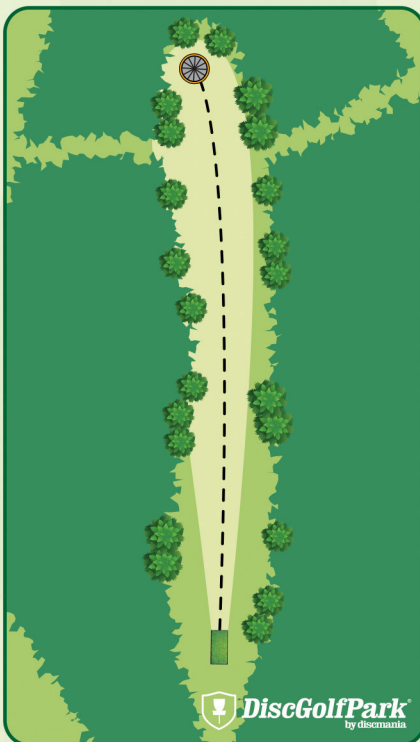

Ruka DiscGolfPark®

#17

Par 4
132 m
+32 m

! Huomioi risteävä pyöräreitti!