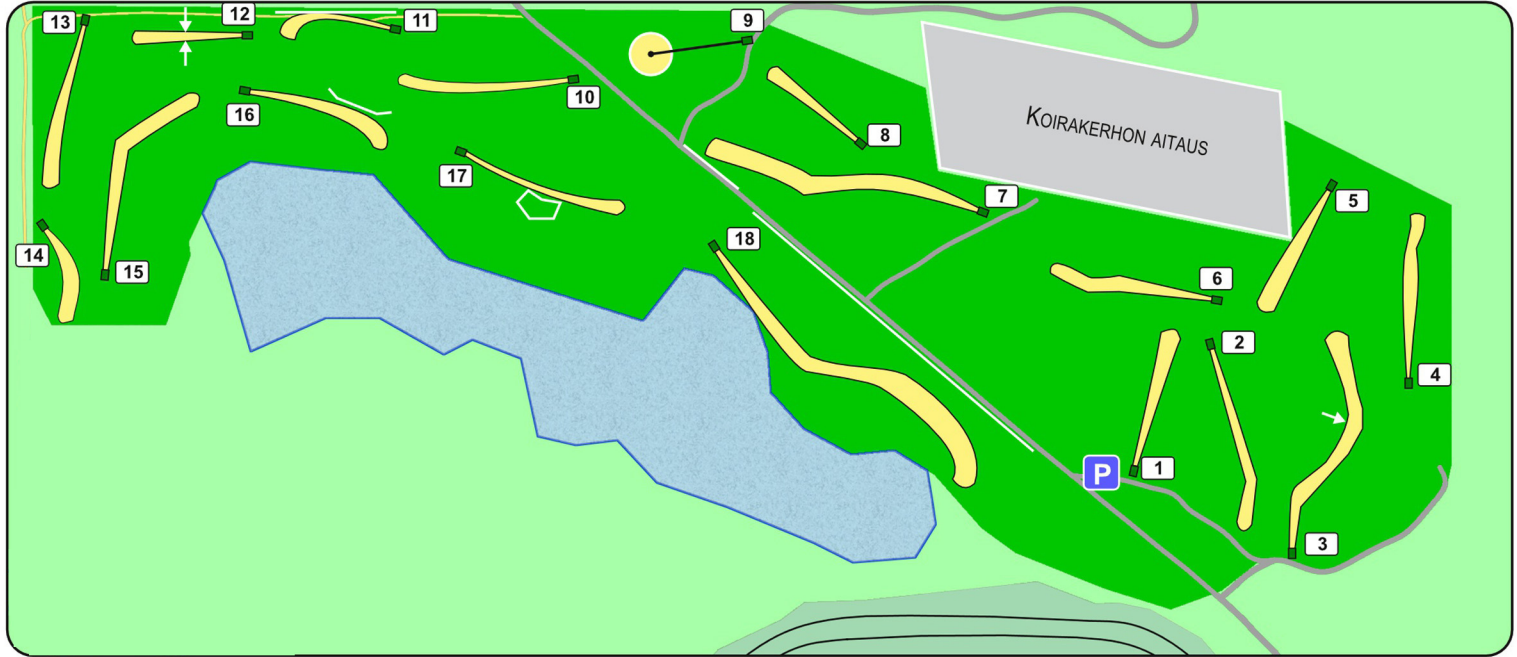

HIRSIKANGAS FRISBEEGOLFRAATA

FRISBEEGOLF RUKA

FRISBEEGOLF RUKA

HIRSIKANGAS

1

Par 3
85 m

**KUUSAMO
OPEN 2024**

www.frisbeegolfruka.fi