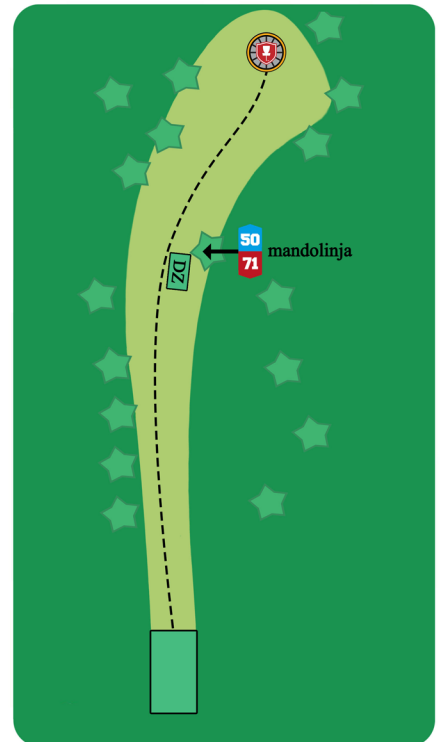

FRISBEEGOLF RUKA

HIRSIKANGAS

2

Par 3
121 m

**KUUSAMO
OPEN 2024**

www.frisbeegolfruka.fi