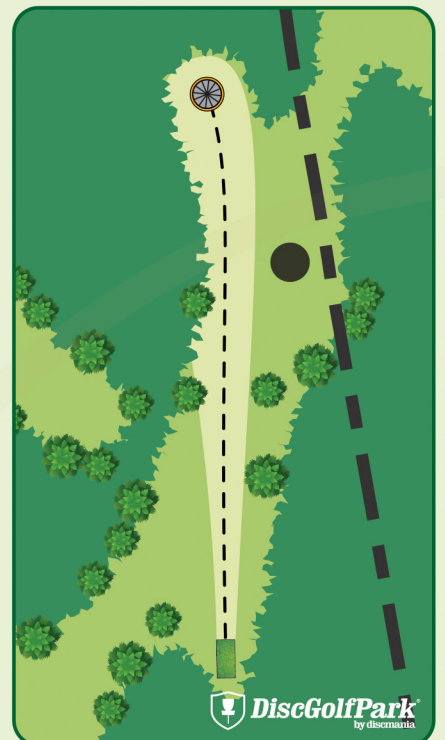

Ruka DiscGolfPark®

#14

Par 3

120 m

-9 m