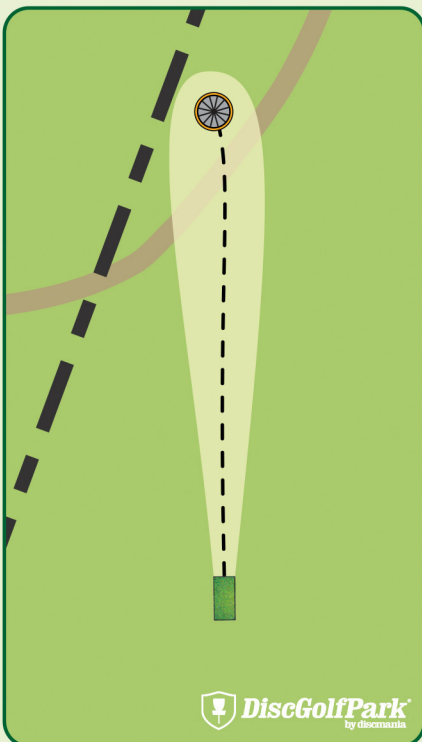

Ruka DiscGolfPark®

RUKA!
KUUSAMO

Frisbeegolfradan säännöt

Frisbeegolf

Pelissäännöt

Ohjeita frisbeegolfradan käyttäjille

Olet vastuussa jokaisesta heittämästä kiekosta. Osuessaan ihmisiin tai esineisiin kiekko voi aiheuttaa vakavaa vahinkoa.

Kartan selitteet

Väylä	1	2	3	4	5	6	7	8	9	10	Out	11	12	13	14	15	16	17	18	19	20	21	In	Yht.
Par	3	4	3	3	4	3	3	3	3	4	33	3	3	3	3	4	3	4	4	3	3	3	36	69
Pituus	80	146	83	110	123	60	85	165	91	210	1153	79	94	92	120	105	90	132	152	60	110	68	1123	2276

RUKA!
KUUSAMO

Ruka DiscGolfPark®

#1

Par 3
80 m
+17 m

! Huomioi risteävät pyörä- ja vaellusreitit!