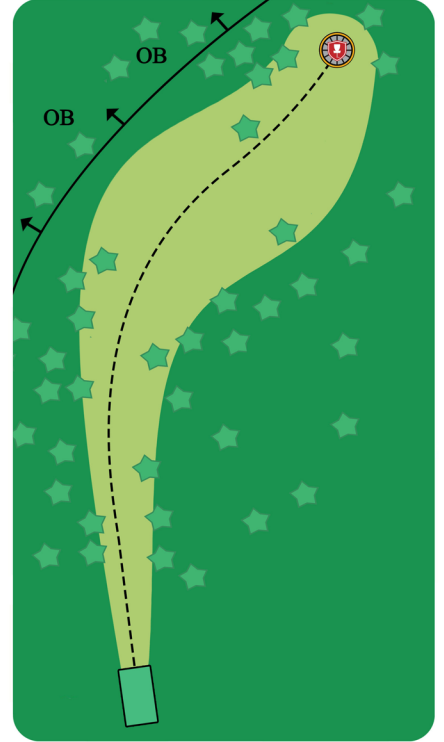

FRISBEEGOLF
RUKA

HIRSIKANGAS

16

Par 3

89 m

KUUSAMO
OPEN 2024

www.frisbeegolfruka.fi

frisbeegolfruka