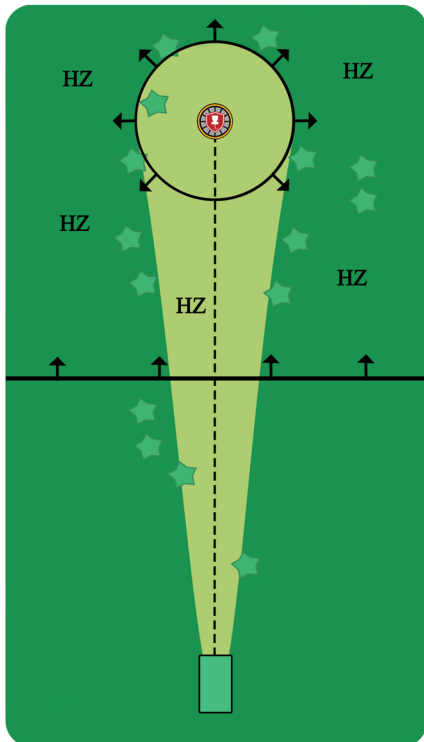

HIRSIKANGAS

9

Par 3

56 m

KUUSAMO
OPEN 2024

STRONG WOOD
POLKKY

www.frisbeegolfruka.fi

[frisbeegolfruka](https://www.facebook.com/frisbeegolfruka)

FRISBEEGOLF
RUKA