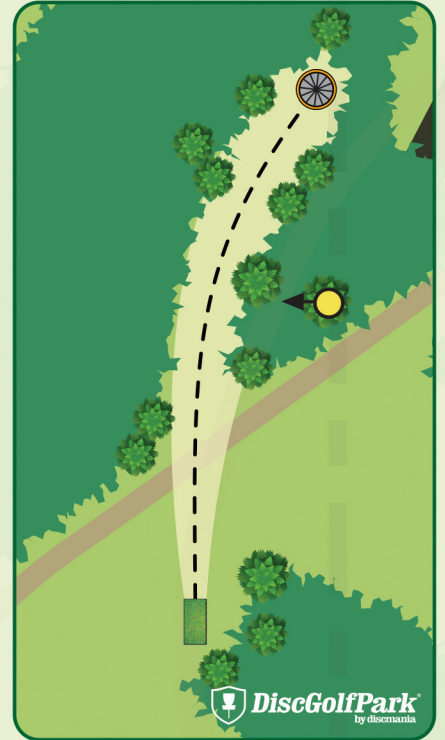

Par 3

79 m

+0 m

! Huomioi aidan takana olevan tien liikkujat!

 **Liikkuen luokkaretkelle**

RUKA!
KUUSAMO

Ruka DiscGolfPark®

#12

Par 3

94 m

+1 m

! Väylällä on Mando (pakollinen kierto). Jos heittosi kulkee mandon väärältä puolelta, jatka edelliseltä heittopaikalta yhden rangaistuksen kera.

RUKA!
KUUSAMO

Ruka DiscGolfPark®

#13

Par 3

92 m

+9 m

! Väylällä on mando (pakollinen kierto). Mikäli heittosi kulkee mandon väärältä puolelta, jatka edelliseltä heittopaikalta yhden rangaistuksen kera. Huomioi risteävä pyöräreitti!

RUKA!
KUUSAMO

Ruka DiscGolfPark®