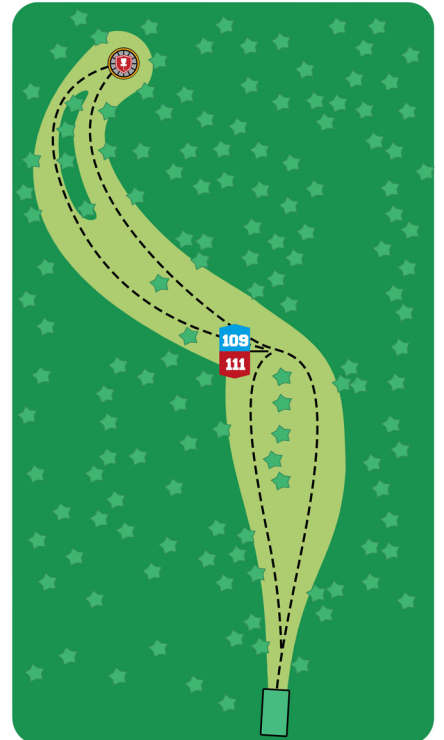

FRISBEEGOLF
RUKA

HIRSIKANGAS

18

Par 4

220 m
(249 m heittolinjaa pitkin)

KUUSAMO
OPEN 2024

www.frisbeegolfruka.fi

frisbeegolfruka