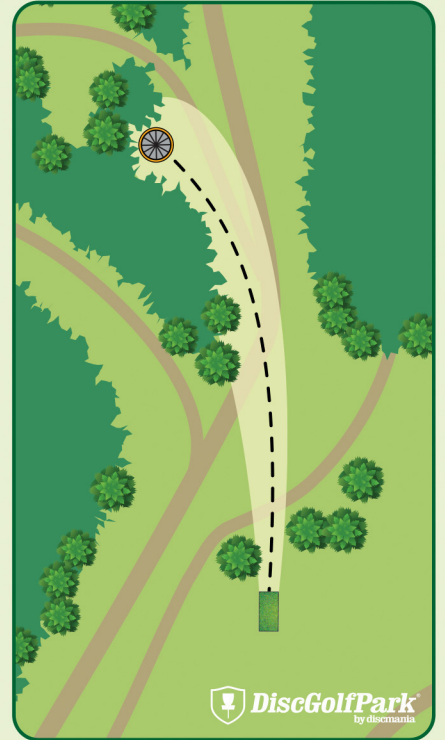

Ruka DiscGolfPark®

#4

Par 3

110 m

+3 m

! Huomioi risteävä pyöreäritti!

SPORT
HOUSE