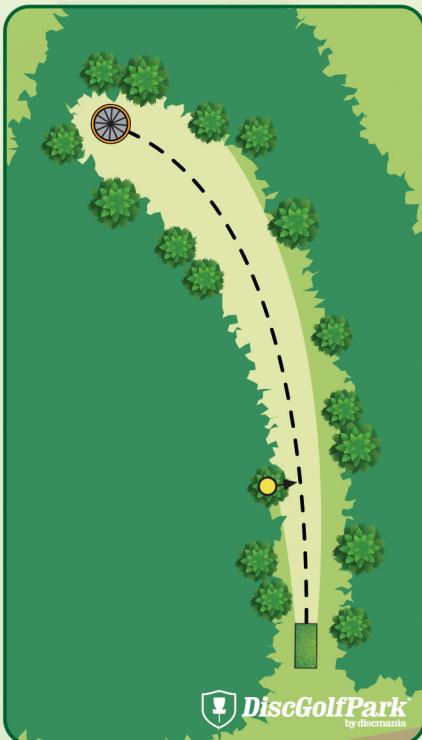

Par 3

94 m

+1 m

! Väylällä on Mando (pakollinen kierto). Jos heittosi kulkee mandon väärältä puolelta, jatka edelliseltä heittopaikalta yhden rangaistuksen kera.

RUKA!
KUUSAMO

Ruka DiscGolfPark®

#13

Par 3

92 m

+9 m

! Väylällä on mando (pakollinen kierto). Mikäli heittosi kulkee mandon väärältä puolelta, jatka edelliseltä heittopaikalta yhden rangaistuksen kera. Huomioi risteävä pyöräreitti!

RUKA!
KUUSAMO

Ruka DiscGolfPark®