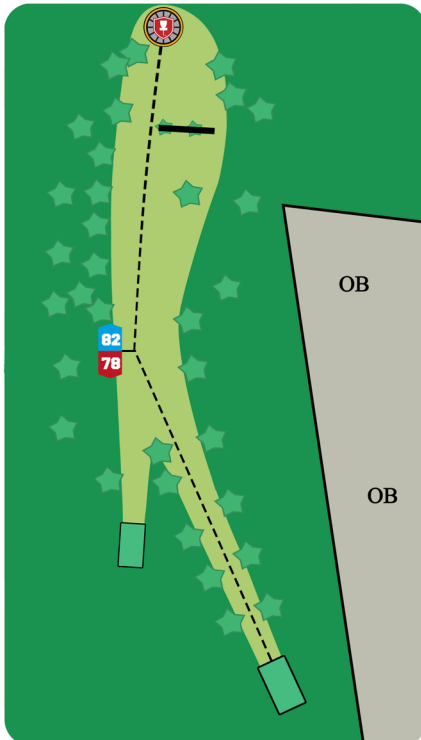

HIRSIKANGAS

5

Par 4

160 m

KUUSAMO
OPEN 2024

www.frisbeegolfruka.fi
frisbeegolfruka

FRISBEEGOLF
RUKA