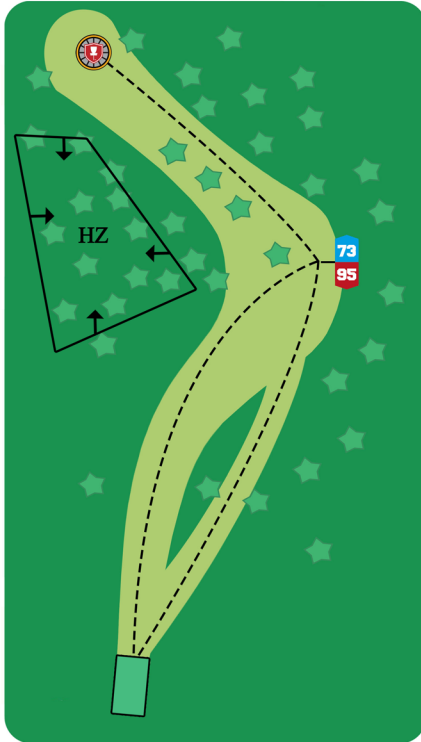

FRISBEEGOLF
RUKA

HIRSIKANGAS

3

Par 4

168 m

KUUSAMO
OPEN 2024

STRONG WOOD
POLKKY

www.frisbeegolfruka.fi
frisbeegolfruka

FRISBEEGOLF
RUKA