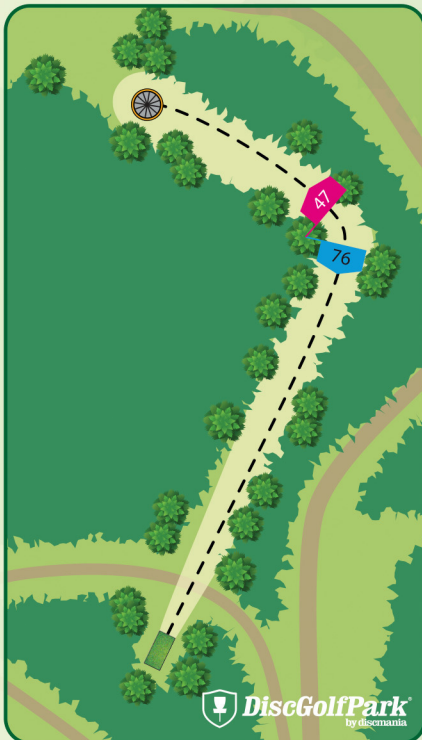

Ruka DiscGolfPark®

#5

Par 4

123 m

+13 m

KUUSAMO
HIRSITALOT