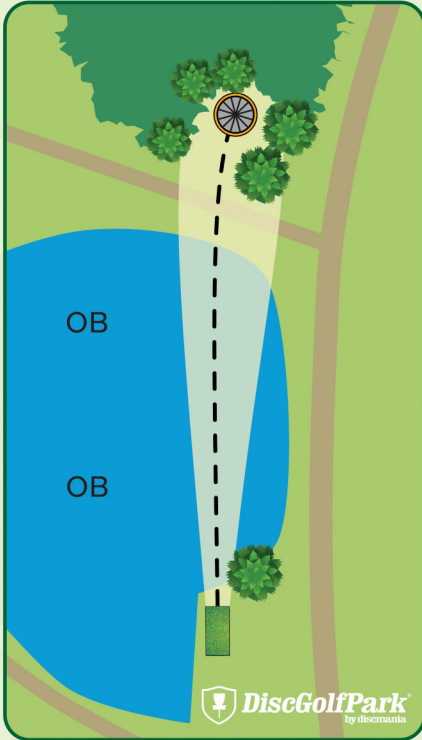

RUKA!
KUUSAMO

Ruka DiscGolfPark®

#11

Par 3

79 m

+0 m

! Huomioi aidan takana olevan tien liikkujat!

Liikkuen luokkaretkelle

RUKA!
KUUSAMO

Ruka DiscGolfPark®

#12

Par 3

94 m

+1 m

! Väylällä on Mando (pakollinen kierto). Jos heittosi kulkee mandon väärältä puolelta, jatka edelliseltä heittopaikalta yhden rangaistuksen kera.