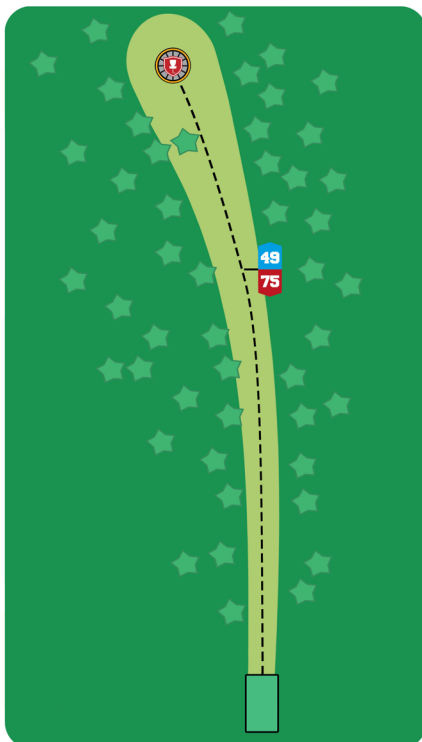

FRISBEEGOLF
RUKA

HIRSIKANGAS

13

Par 3

124 m

KUUSAMO
OPEN 2024

www.frisbeegolfruka.fi

[frisbeegolfruka](https://www.instagram.com/frisbeegolfruka)