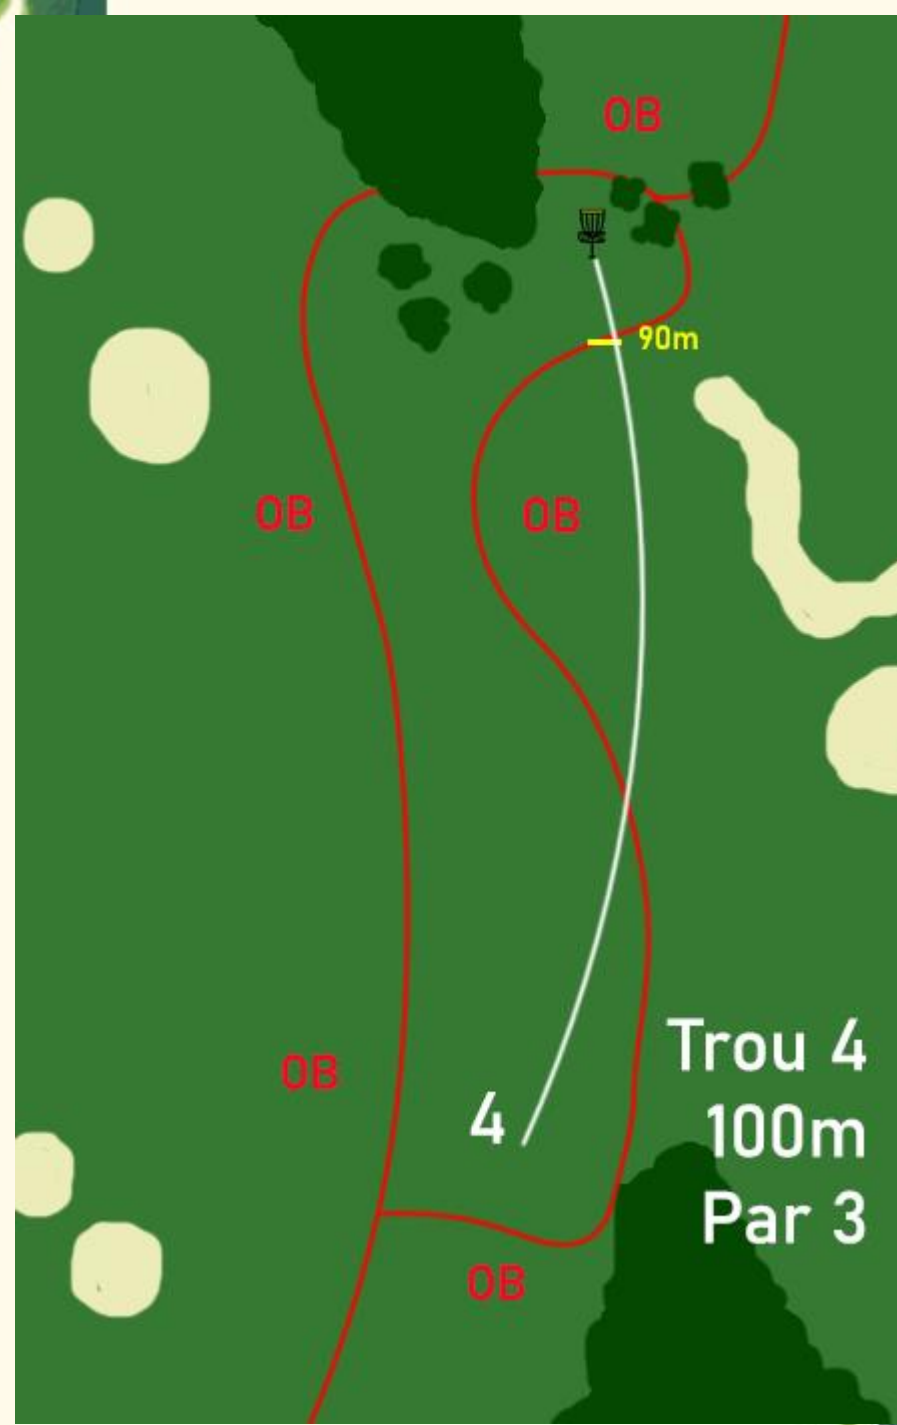

Arbres (à gauche) +
practice Golf OB

TROU 2
150M – PAR 4

Infos :

Greens OB

Bunker OB

Arbres (à gauche) +
practice Golf OB

Bourges
RT#1 CVL

12/01/2025

Bourges
RT#1 CVL

12/01/2025

TROU 3
100M – PAR 4

Infos :
Fairway golf (à gauche) OB
Trou 4 OB

Bourges

RT#1 CVL

12/01/2025

Trou 4 100M – PAR 3

Infos :

Fairways golf (à gauche et
à droite) OB
Trou 5 OB

TROU 5
191M – PAR 4

Infos :

Fairway golf (à gauche OB)

Eau et au-delà OB (à droite)

Bourges

RT#1 CVL

12/01/2025

Bourges

RT#1 CVL

12/01/2025

TROU 6
105M – PAR 3

Infos :

Fairway golf (à gauche OB)

Eau OB