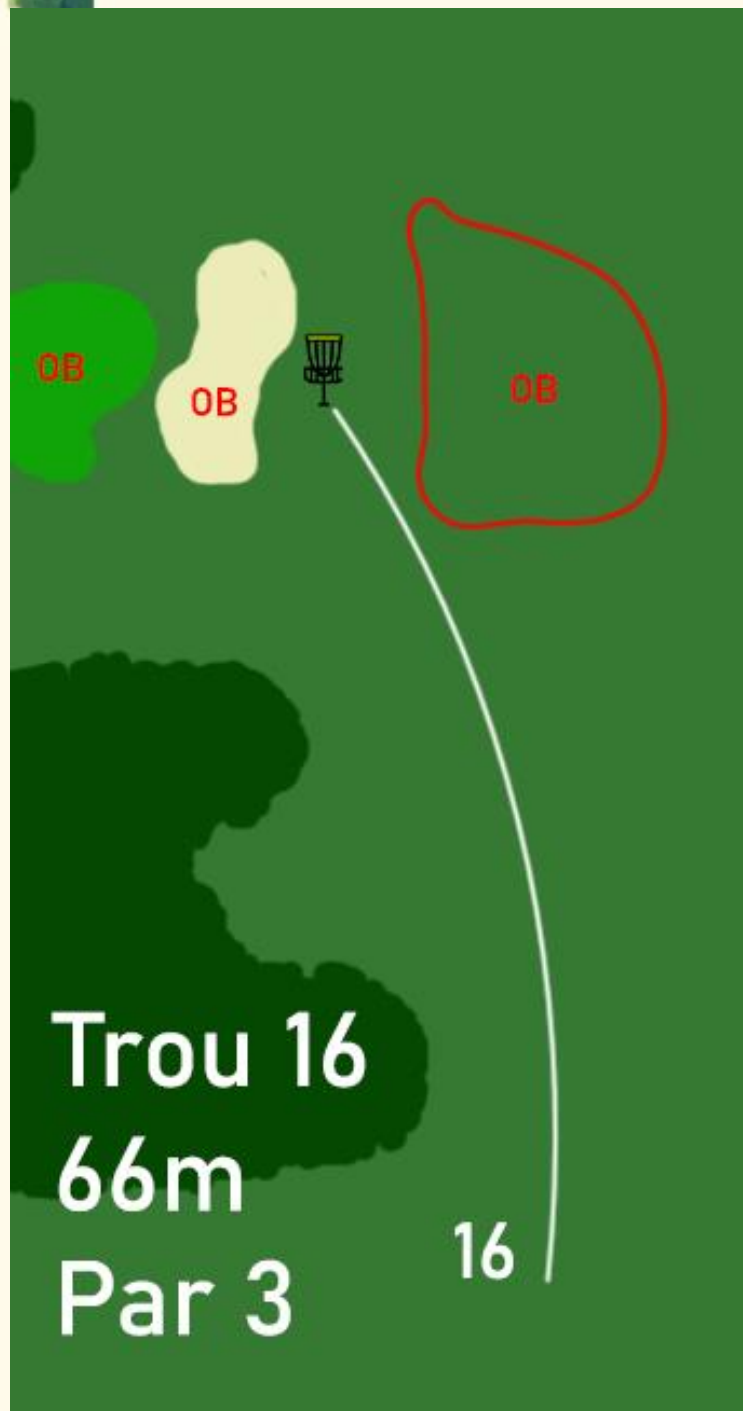

12/01/2025

TROU 14
135M – PAR 3

Infos :

Bunkers OB

Green OB

Route (à gauche) OB

Arbres et au-delà (à
droite) OB

Bourges

RT#1 CVL

12/01/2025

TROU 15
135M – PAR 3

Infos :
Bunkers OB
Green OB
Zone OB devant le tee et à droite du fairway

Bourges

RT#1 CVL

12/01/2025

Trou 16
66M – PAR 3

Infos :
Bunkers OB
Green OB
Zone OB à droite du panier

Bourges

RT#1 CVL

12/01/2025

TROU 17
145M – PAR 3

Infos :
Bunkers OB
Greens OB
Route (derrière) OB

Bourges

RT#1 CVL