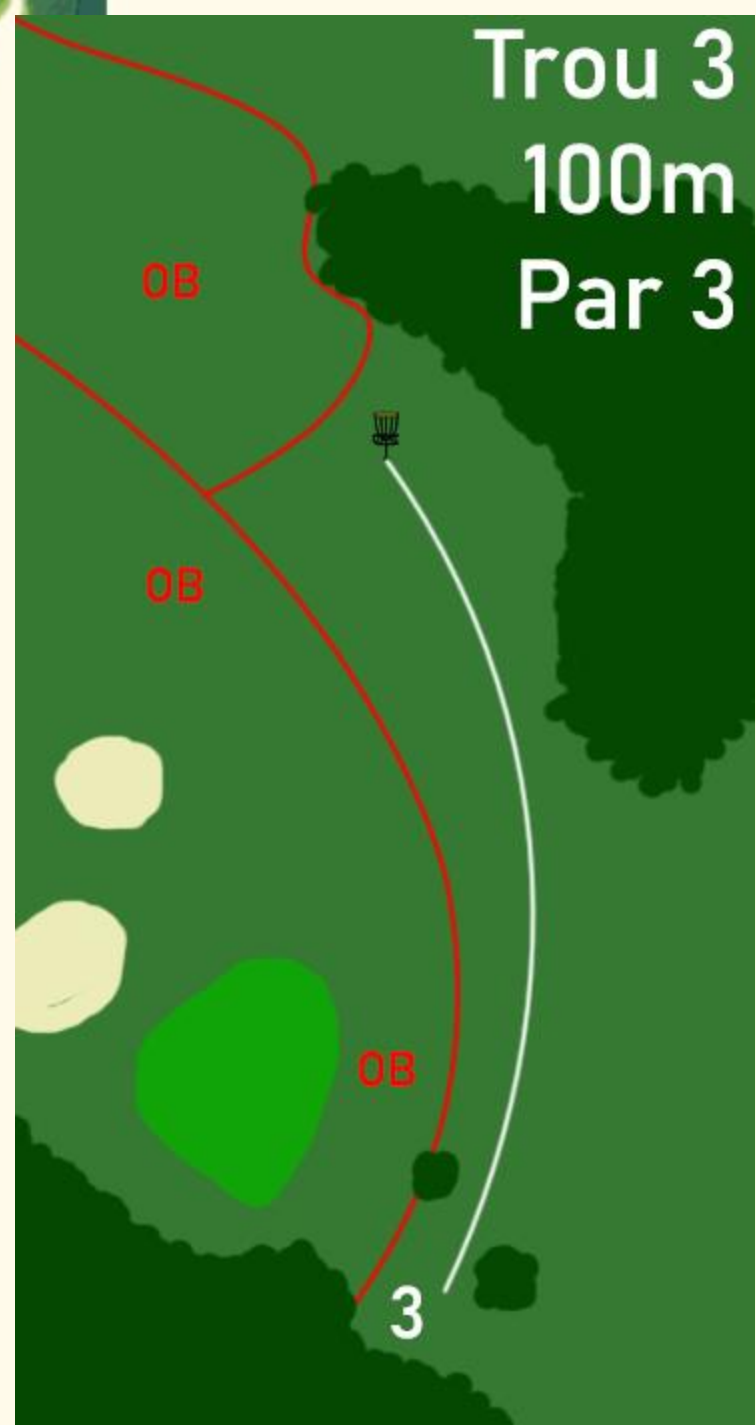

Bourges
RT#1 CVL

12/01/2025

TROU 3
100M – PAR 4

Infos :
Fairway golf (à gauche) OB
Trou 4 OB