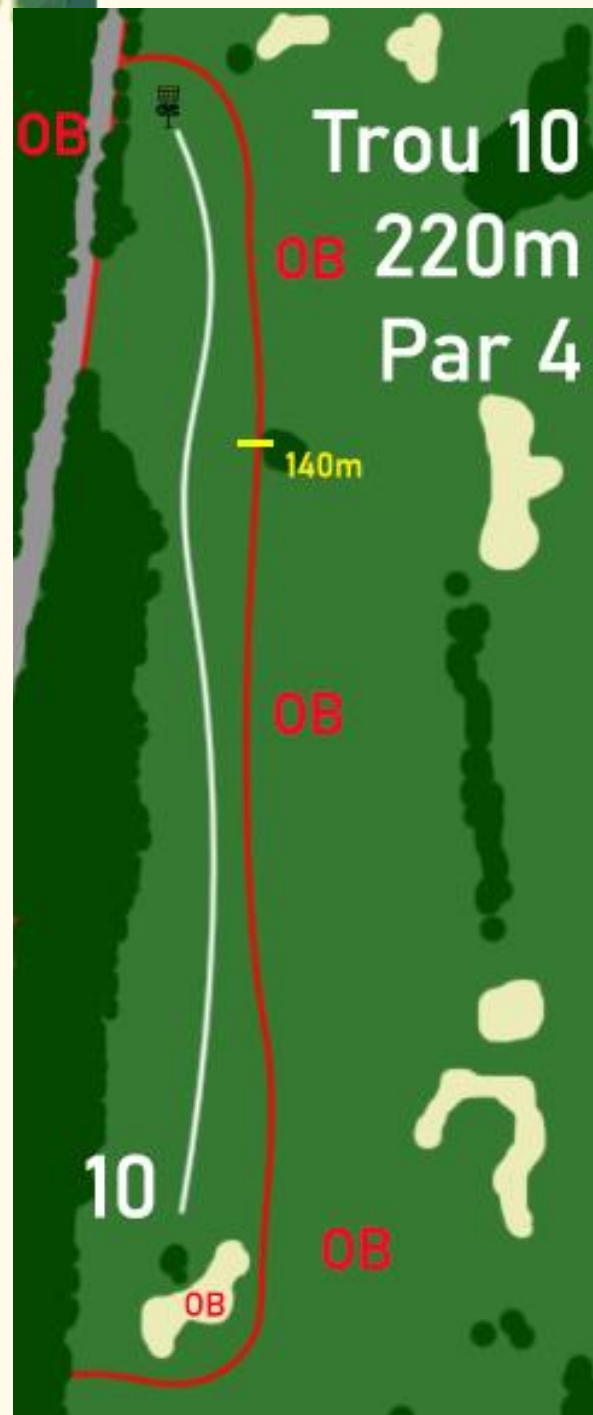

Bourges

RT#1 CVL

12/01/2025

TROU 9
180M – PAR 4

Infos :

Eau OB

Greens OB

Bunkers OB

Route (à gauche) OB

Trous 5 & 10 OB

Bourges

RT#1 CVL

12/01/2025

TROU 10
220M – PAR 4

Infos :

Fairway Golf (à droite) OB

Route (à gauche) OB

Bunkers OB

Greens OB

Bourges

RT#1 CVL

12/01/2025

Trou 11
110M – PAR 3

Infos :