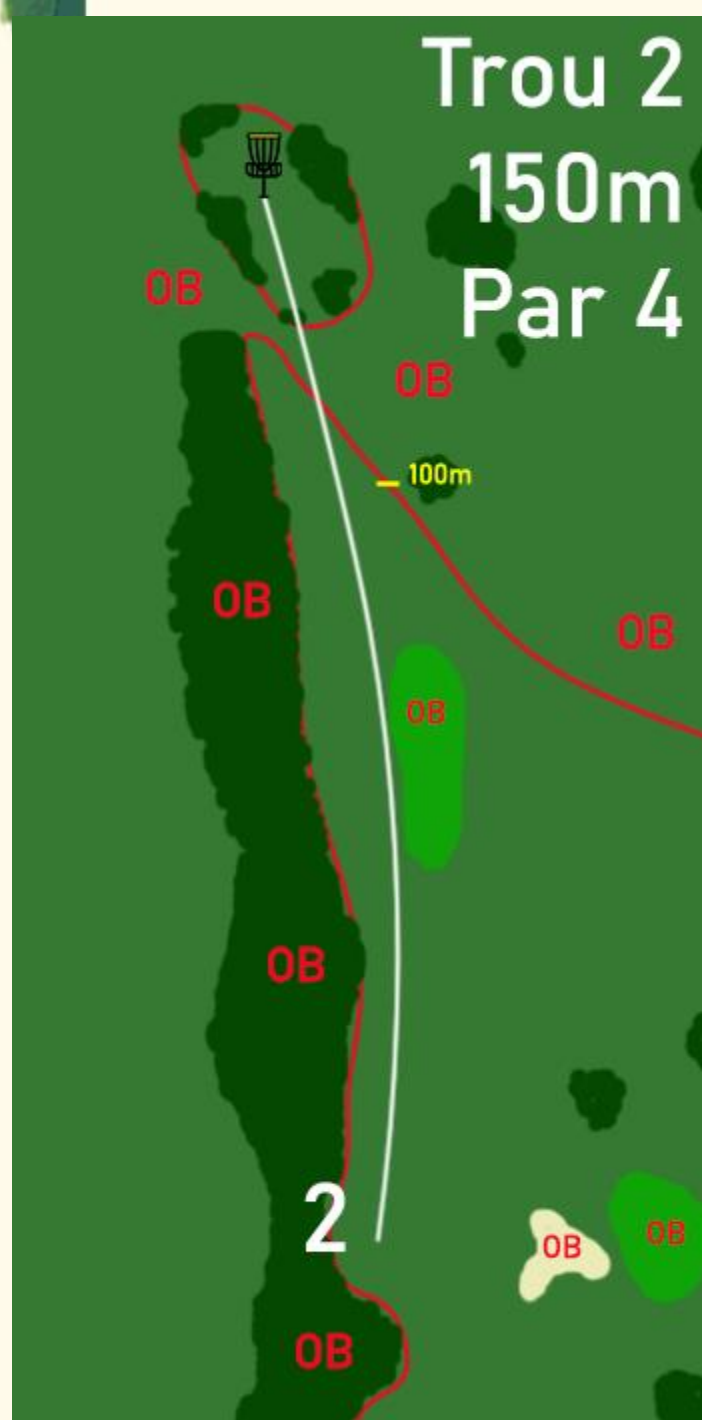

Arbres (à gauche) +
practice Golf OB

TROU 2
150M – PAR 4

Infos :

Greens OB

Bunker OB

Arbres (à gauche) +
practice Golf OB

Bourges
RT#1 CVL

12/01/2025

Bourges
RT#1 CVL

12/01/2025

TROU 3
100M – PAR 4

Infos :
Fairway golf (à gauche) OB
Trou 4 OB

Bourges

RT#1 CVL

12/01/2025

Trou 4 100M – PAR 3

Infos :

Fairways golf (à gauche et
à droite) OB
Trou 5 OB

TROU 5
191M – PAR 4

Infos :

Fairway golf (à gauche OB)

Eau et au-delà OB (à droite)

Bourges

RT#1 CVL