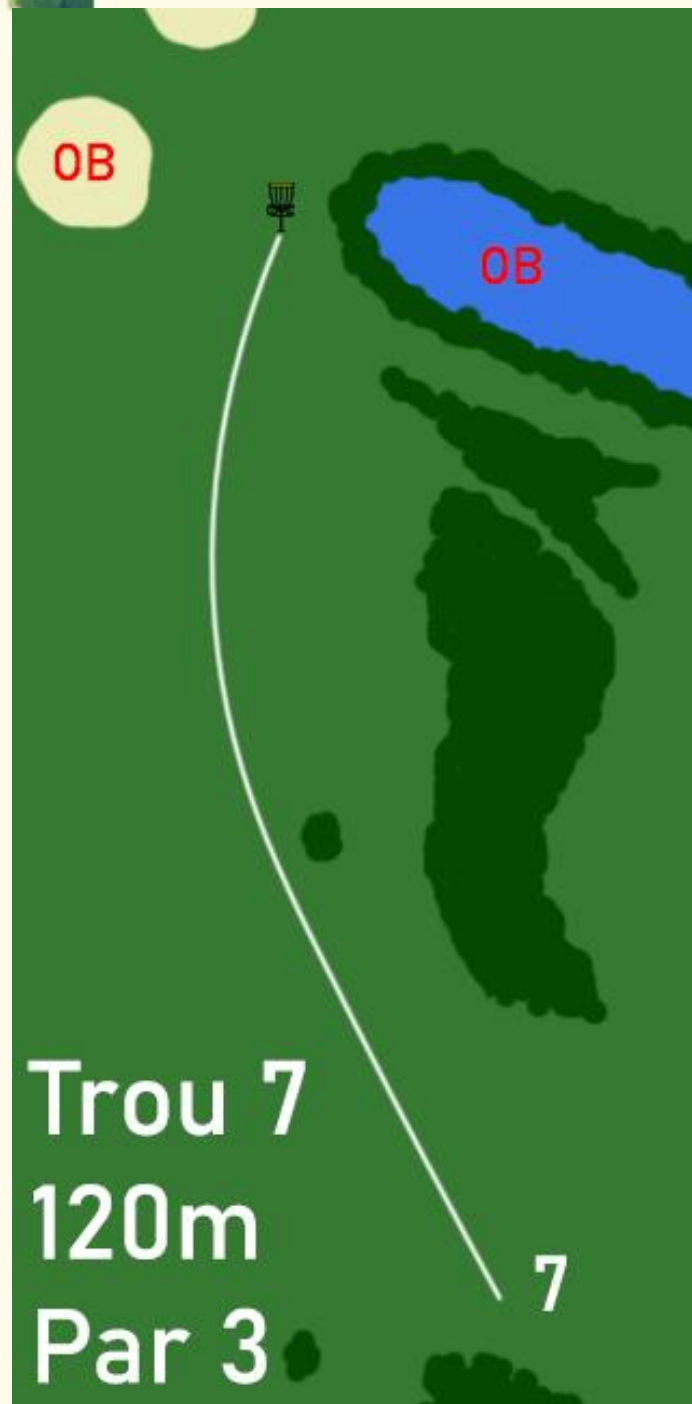

Infos :

Fairways golf (à gauche et
à droite) OB
Trou 5 OB

TROU 5
191M – PAR 4

Infos :

Fairway golf (à gauche OB)

Eau et au-delà OB (à droite)

Bourges

RT#1 CVL

12/01/2025

Bourges

RT#1 CVL

12/01/2025

TROU 6
105M – PAR 3

Infos :

Fairway golf (à gauche OB)

Eau OB

Bourges

RT#1 CVL

12/01/2025

TROU 7 120M – PAR 3

Infos :
Eau OB
Bunkers OB
Green OB

Trou 7
120m
Par 3

TROU 8
105M – PAR 3

- Infos :**
Eau OB
Greens OB
Bunkers OB
Route OB