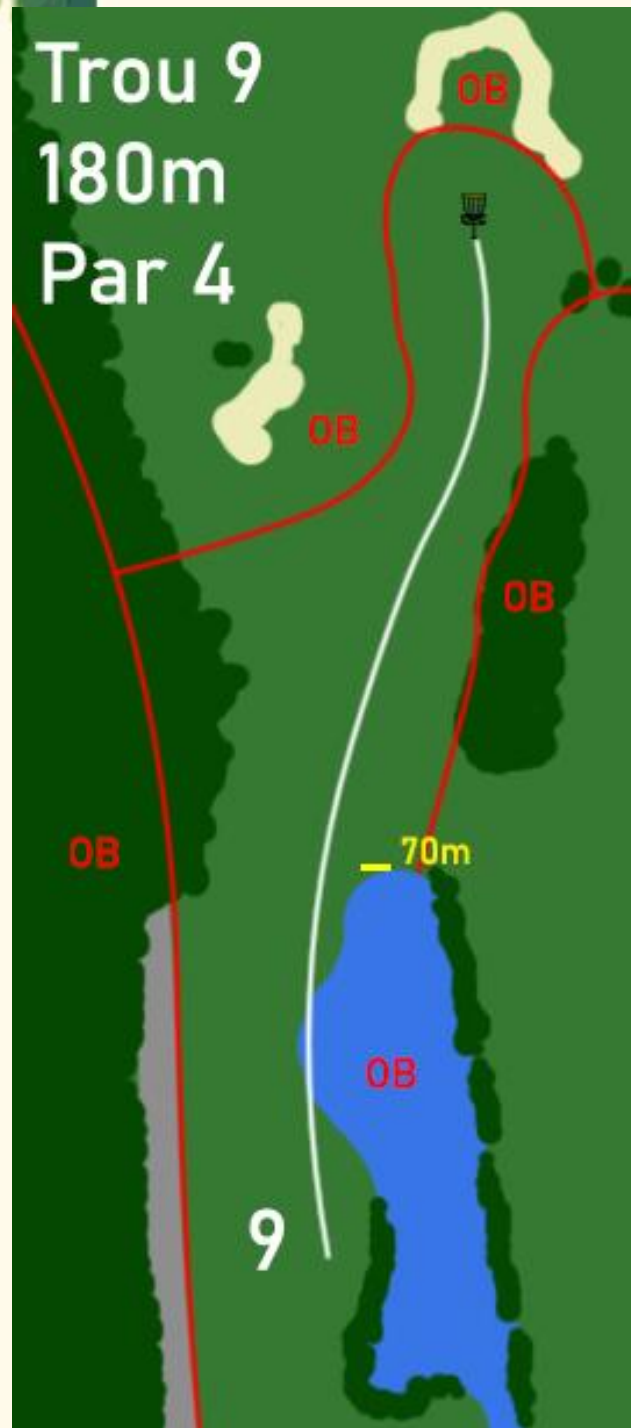

Infos :

Fairways golf (à gauche et
à droite) OB
Trou 5 OB

TROU 5
191M – PAR 4

Infos :

Fairway golf (à gauche OB)

Eau et au-delà OB (à droite)

Bourges

RT#1 CVL

Bourges

RT#1 CVL

12/01/2025

TROU 7 120M – PAR 3

Infos :
Eau OB
Bunkers OB
Green OB

Trou 7
120m
Par 3

TROU 8
105M – PAR 3

- Infos :**
Eau OB
Greens OB
Bunkers OB
Route OB

Bourges

RT#1 CVL

12/01/2025

TROU 9
180M – PAR 4

Infos :

Eau OB

Greens OB

Bunkers OB

Route (à gauche) OB

Trous 5 & 10 OB

Bourges

RT#1 CVL

12/01/2025

TROU 10
220M – PAR 4

Infos :

Fairway Golf (à droite) OB