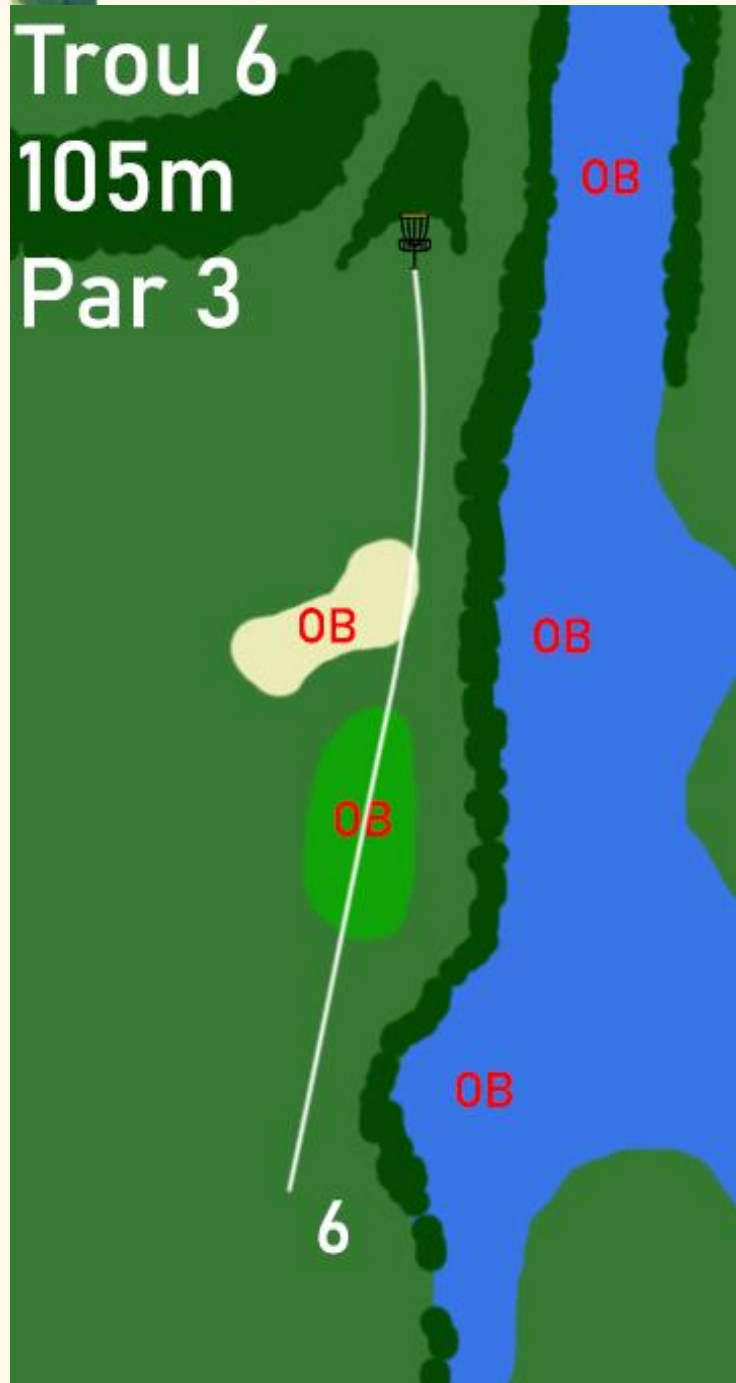

Bourges
RT#1 CVL

12/01/2025

TROU 3
100M – PAR 4

Infos :
Fairway golf (à gauche) OB
Trou 4 OB

Bourges

RT#1 CVL

12/01/2025

Trou 4 100M – PAR 3

Infos :

Fairways golf (à gauche et
à droite) OB
Trou 5 OB

TROU 5
191M – PAR 4

Infos :

Fairway golf (à gauche OB)

Eau et au-delà OB (à droite)

Bourges

RT#1 CVL

12/01/2025

Bourges

RT#1 CVL

12/01/2025

TROU 6
105M – PAR 3

Infos :

Fairway golf (à gauche OB)

Eau OB

Bourges

RT#1 CVL

12/01/2025

TROU 7 120M – PAR 3

Infos :
Eau OB
Bunkers OB
Green OB

Trou 7
120m
Par 3

TROU 8
105M – PAR 3

- Infos :**
Eau OB
Greens OB
Bunkers OB
Route OB