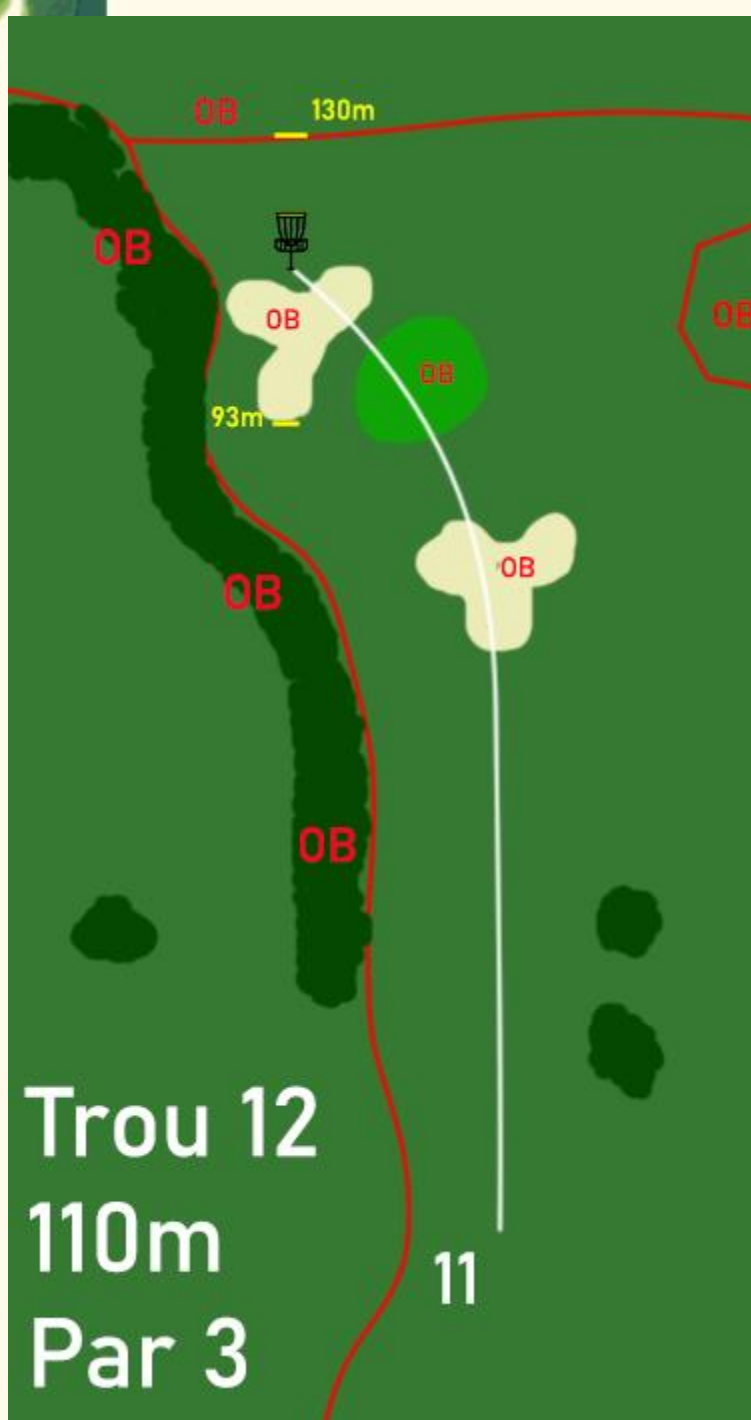

Route (à gauche) OB

Trous 5 & 10 OB

Bourges

RT#1 CVL

12/01/2025

TROU 10
220M – PAR 4

Infos :

Fairway Golf (à droite) OB

Route (à gauche) OB

Bunkers OB

Greens OB

Bourges

RT#1 CVL

12/01/2025

Trou 11
110M – PAR 3

Infos :

Route (à gauche) OB

Bunker OB

Green OB

Bourges

RT#1 CVL

12/01/2025

TROU 12
110M – PAR 3

Infos :

Arbres et au-delà (à gauche) OB
Bunkers OB
Green OB
Trou 13 OB
Zone du 16 OB

Bourges

RT#1 CVL

12/01/2025

TROU 13
130M – PAR 3

Infos :
Bunkers OB
Green OB
Route OB
Trou 11 OB

Bourges

RT#1 CVL