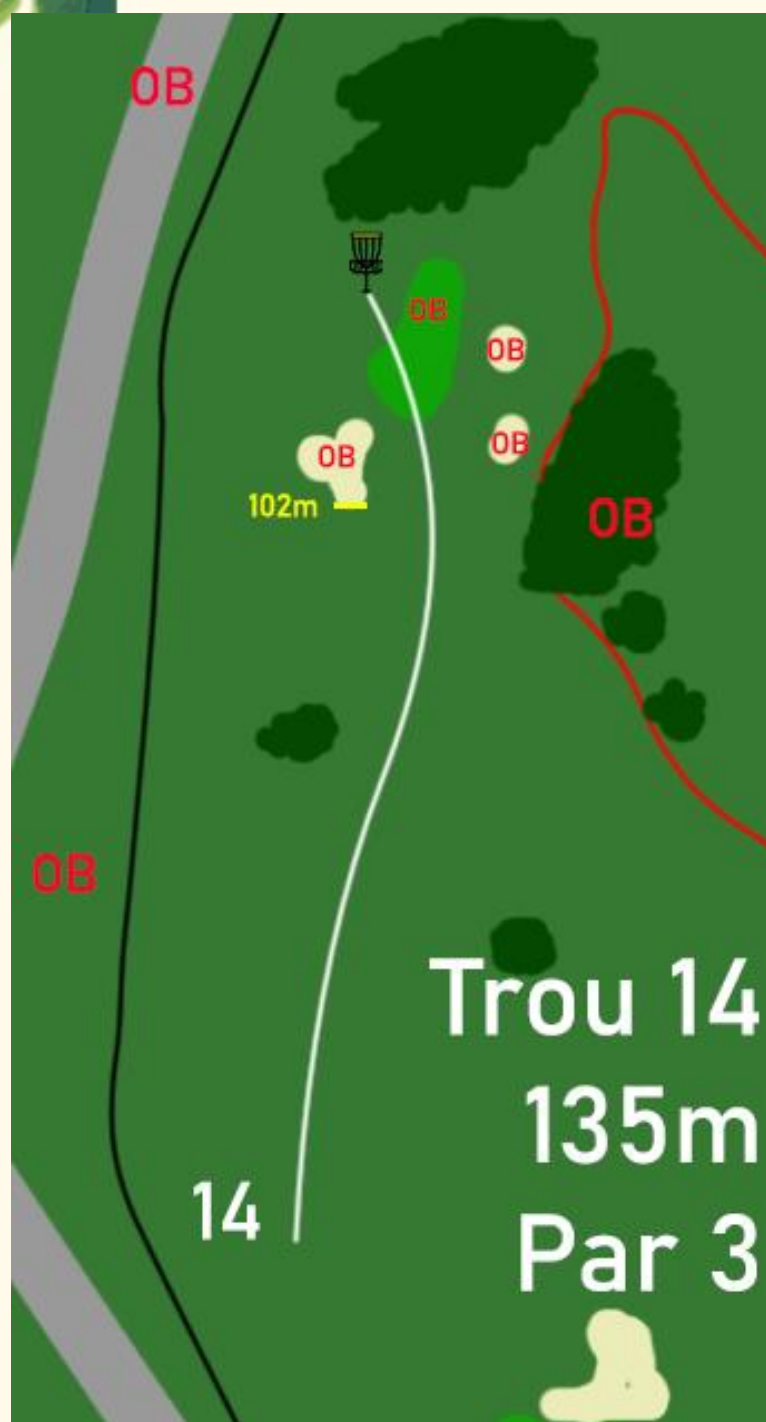

Arbres et au-delà (à gauche) OB
Bunkers OB
Green OB
Trou 13 OB
Zone du 16 OB

Bourges

RT#1 CVL

12/01/2025

TROU 13
130M – PAR 3

Infos :
Bunkers OB
Green OB
Route OB
Trou 11 OB

Bourges

RT#1 CVL

12/01/2025

TROU 14
135M – PAR 3

Infos :

Bunkers OB

Green OB

Route (à gauche) OB

Arbres et au-delà (à
droite) OB

Bourges

RT#1 CVL

12/01/2025

TROU 15
135M – PAR 3

Infos :
Bunkers OB
Green OB
Zone OB devant le tee et à droite du fairway

Bourges

RT#1 CVL

12/01/2025

Trou 16
66M – PAR 3