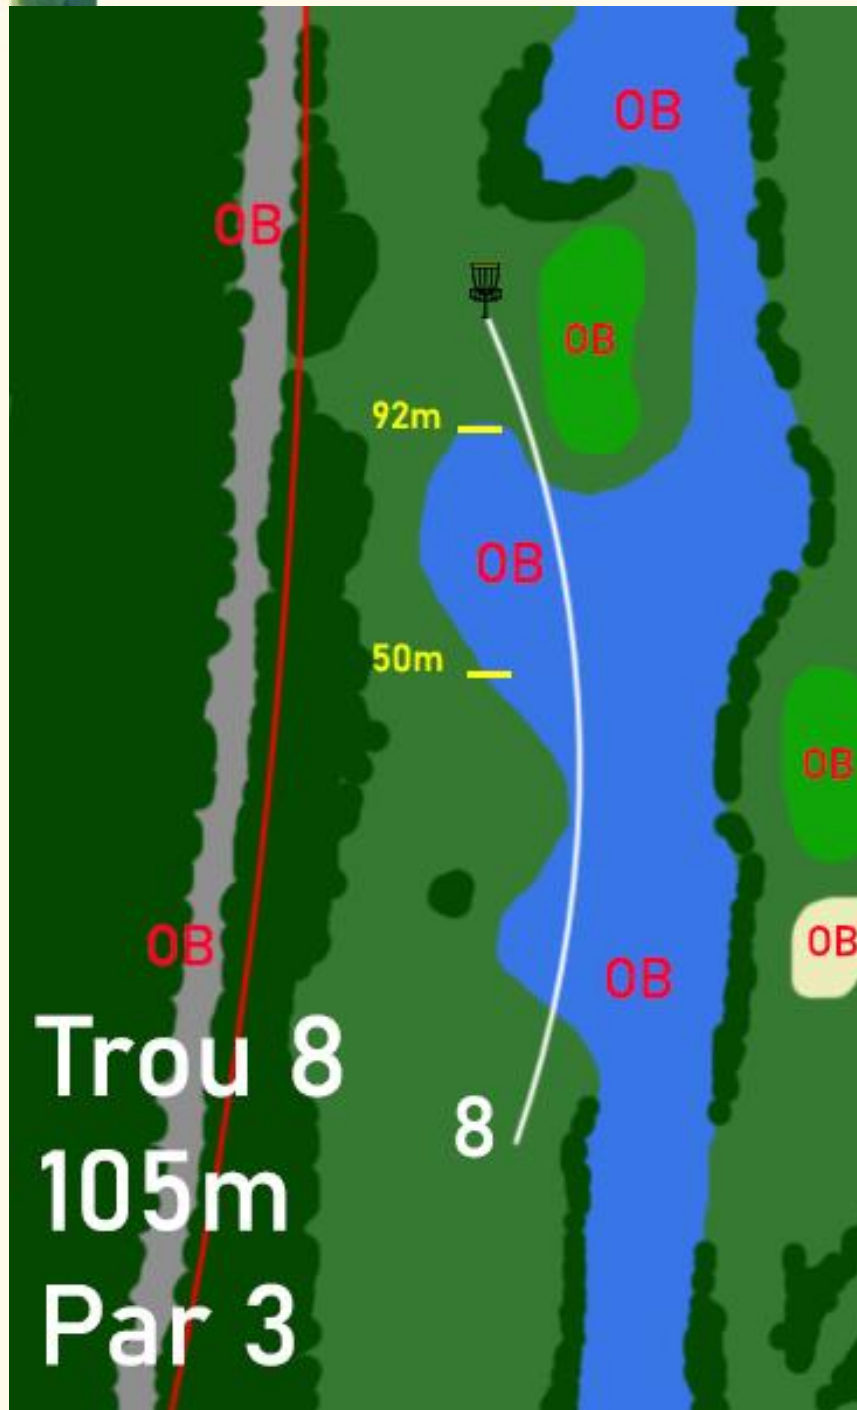

Infos :

Fairways golf (à gauche et
à droite) OB
Trou 5 OB

TROU 5
191M – PAR 4

Infos :

Fairway golf (à gauche OB)

Eau et au-delà OB (à droite)

Bourges

RT#1 CVL

12/01/2025

Bourges

RT#1 CVL

12/01/2025

TROU 6
105M – PAR 3

Infos :

Fairway golf (à gauche OB)

Eau OB

Bourges

RT#1 CVL

12/01/2025

TROU 7 120M – PAR 3

Infos :
Eau OB
Bunkers OB
Green OB

Trou 7
120m
Par 3

TROU 8
105M – PAR 3

- Infos :**
Eau OB
Greens OB
Bunkers OB
Route OB

Bourges

RT#1 CVL

12/01/2025

TROU 9
180M – PAR 4

Infos :

Eau OB

Greens OB

Bunkers OB