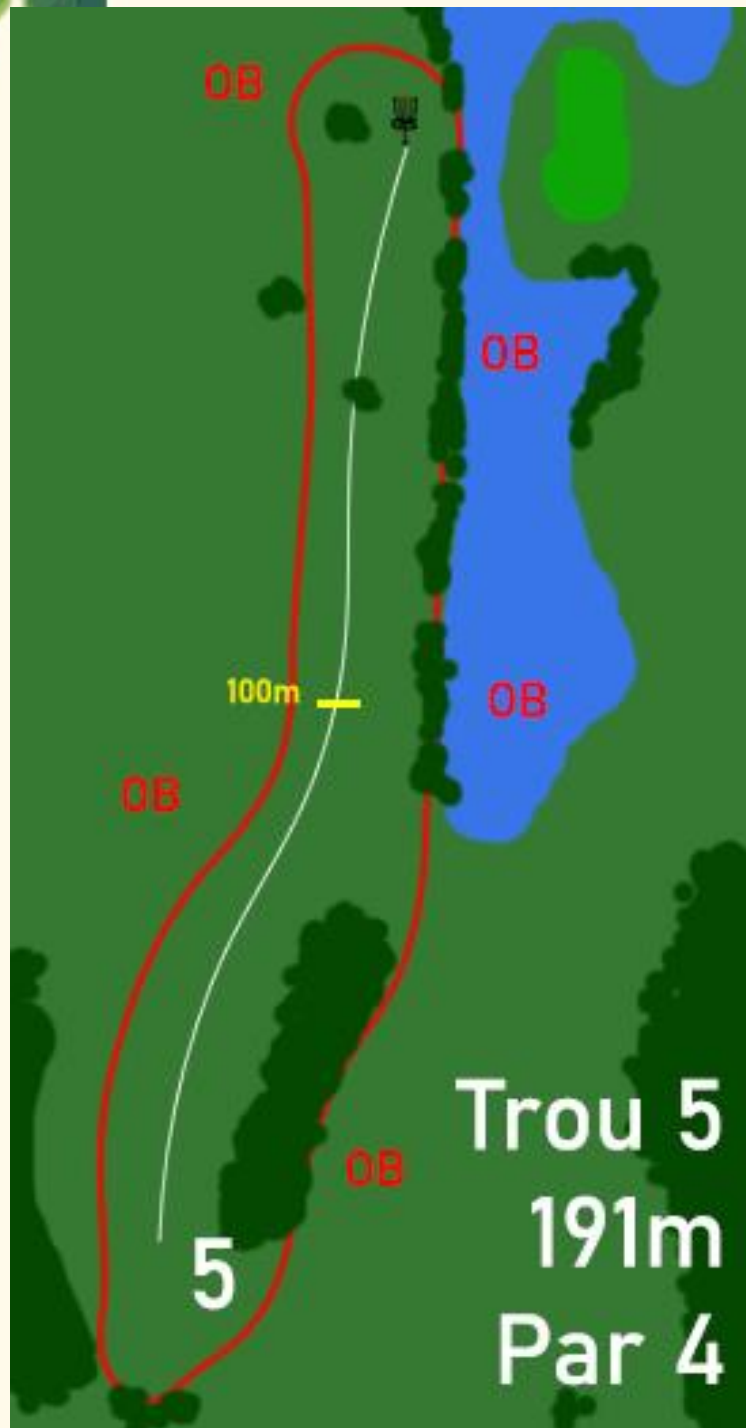

Bourges
RT#1 CVL

12/01/2025

TROU 3
100M – PAR 4

Infos :
Fairway golf (à gauche) OB
Trou 4 OB

Bourges

RT#1 CVL

12/01/2025

Trou 4 100M – PAR 3

Infos :

Fairways golf (à gauche et
à droite) OB
Trou 5 OB

TROU 5
191M – PAR 4

Infos :

Fairway golf (à gauche OB)

Eau et au-delà OB (à droite)

Bourges

RT#1 CVL

12/01/2025

Bourges

RT#1 CVL

12/01/2025

TROU 6
105M – PAR 3

Infos :

Fairway golf (à gauche OB)

Eau OB

Bourges

RT#1 CVL

12/01/2025

TROU 7 120M – PAR 3

Infos :
Eau OB
Bunkers OB
Green OB

Trou 7
120m
Par 3

TROU 8
105M – PAR 3

- Infos :**
Eau OB
Greens OB
Bunkers OB
Route OB