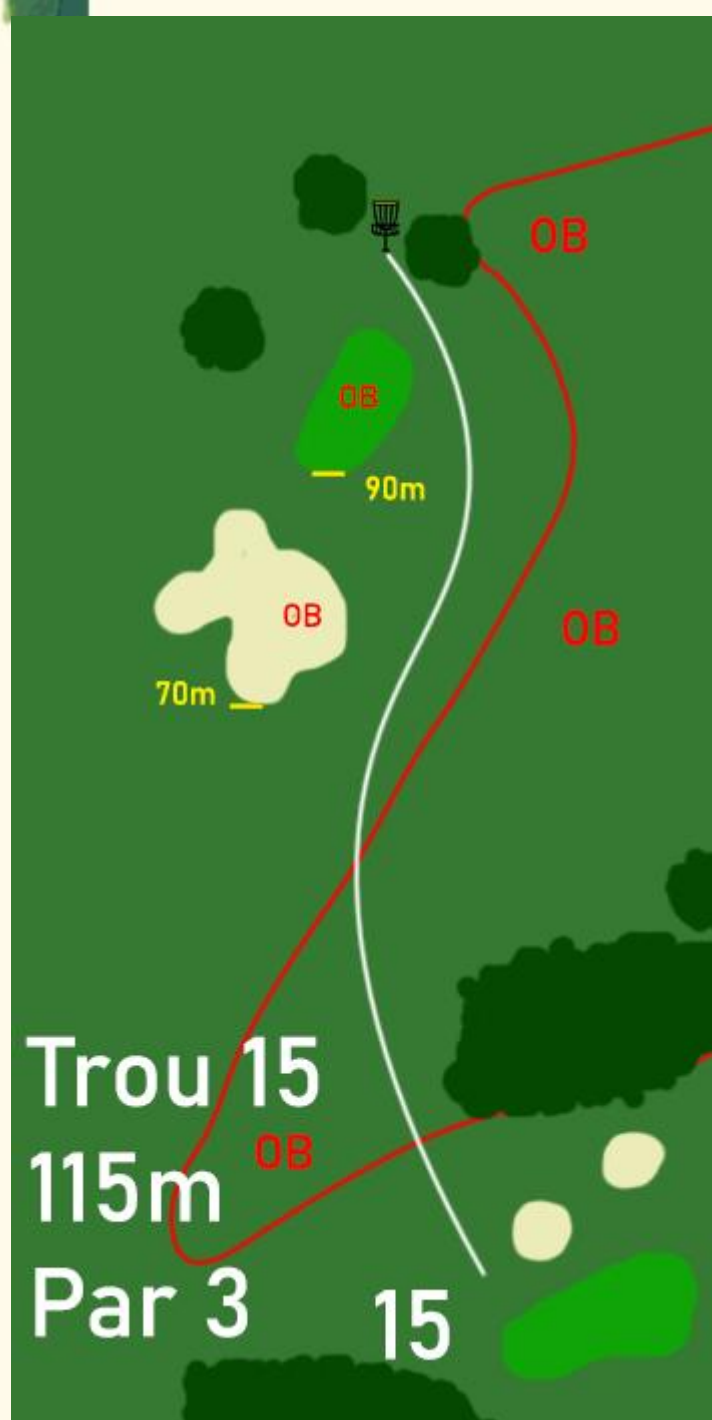

Arbres et au-delà (à gauche) OB
Bunkers OB
Green OB
Trou 13 OB
Zone du 16 OB

Bourges

RT#1 CVL

12/01/2025

TROU 13
130M – PAR 3

Infos :
Bunkers OB
Green OB
Route OB
Trou 11 OB

Bourges

RT#1 CVL

12/01/2025

TROU 14
135M – PAR 3

Infos :

Bunkers OB

Green OB

Route (à gauche) OB

Arbres et au-delà (à
droite) OB

Bourges

RT#1 CVL

12/01/2025

TROU 15
135M – PAR 3

Infos :
Bunkers OB
Green OB
Zone OB devant le tee et à droite du fairway

Bourges

RT#1 CVL

12/01/2025

Trou 16
66M – PAR 3