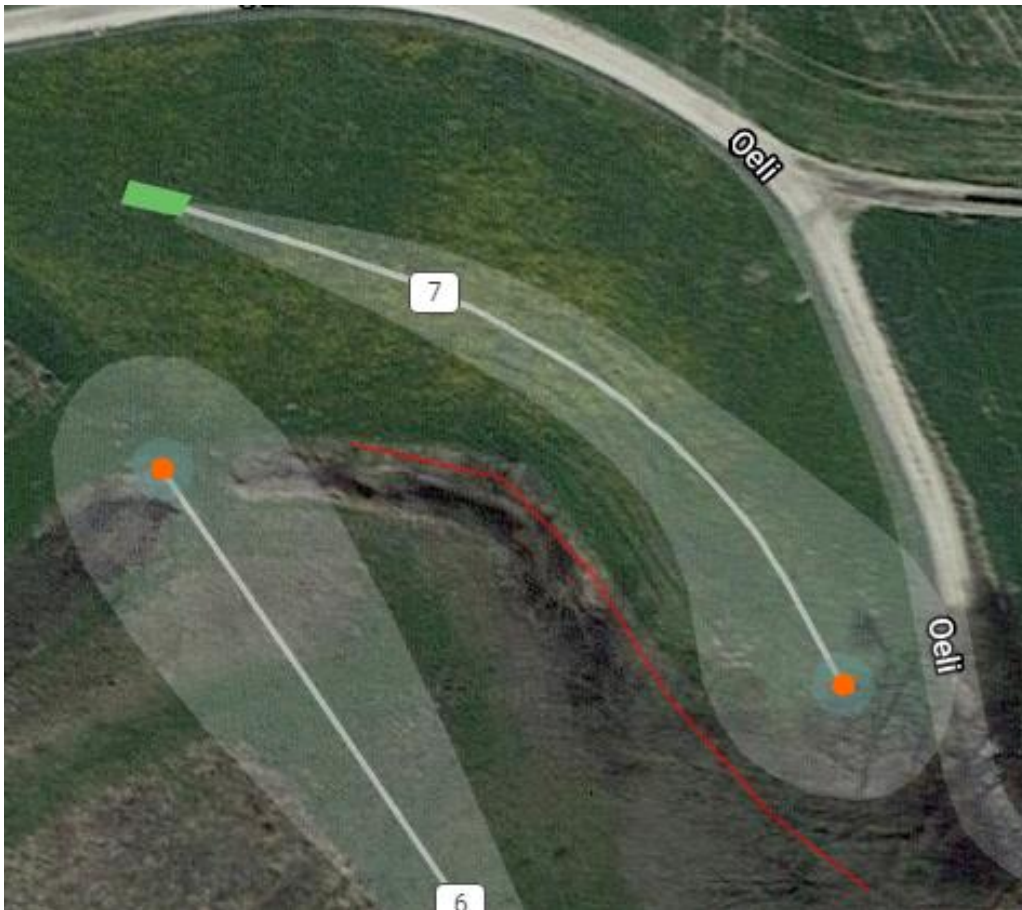

Bahn  
1

par 3

OB:

Die Felder rechts  
und das Feld  
hinter dem Korb  
sind OB.

Normale OB-Regel

Regionalmeisterschaften FR/BE 2021

Bahn  
2

par 3

6

par 3

Bahn  
7

par 3

OB:

Strasse und darüber & der Zaun.

Normale OB-Regel

Regionalmeisterschaften FR/BE 2021

Bahn  
8

par 3

OB:

Strasse und darüber & der Zaun.

Normale OB-Regel

Bahn 9: Laufe nun hinter das Haus.

Regionalmeisterschaften FR/BE 2021

Bahn

Strasse und  
darüber.

Normale OB-Regel

Regionalmeisterschaften FR/BE 2021

Bahn

11

par 3

OB:

Feld links (Zaun) / Bach und darüber (Wasser) / Haus