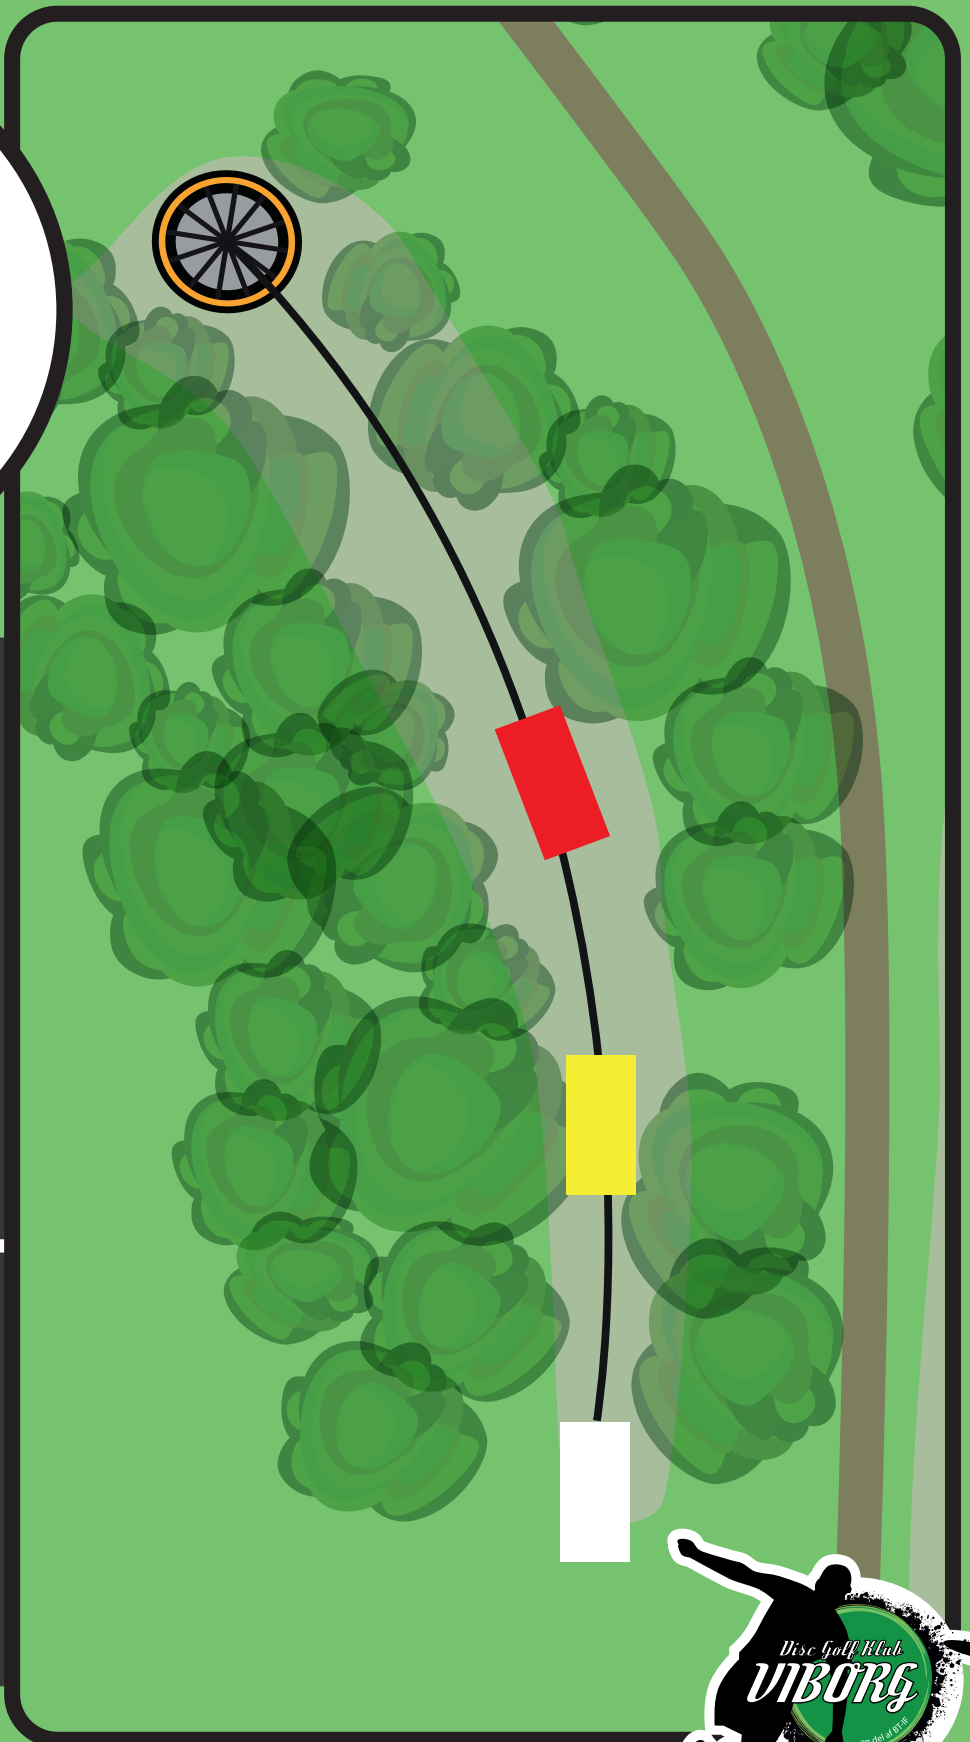

Kurven står udenfor synsvidde. Gå frem og tjek, at der er frit før du kaster.

VIBORG DISC GOLF

7

PAR 3

RØD 40

GUL 59

HVID 71

VIBORG DISC GOLF