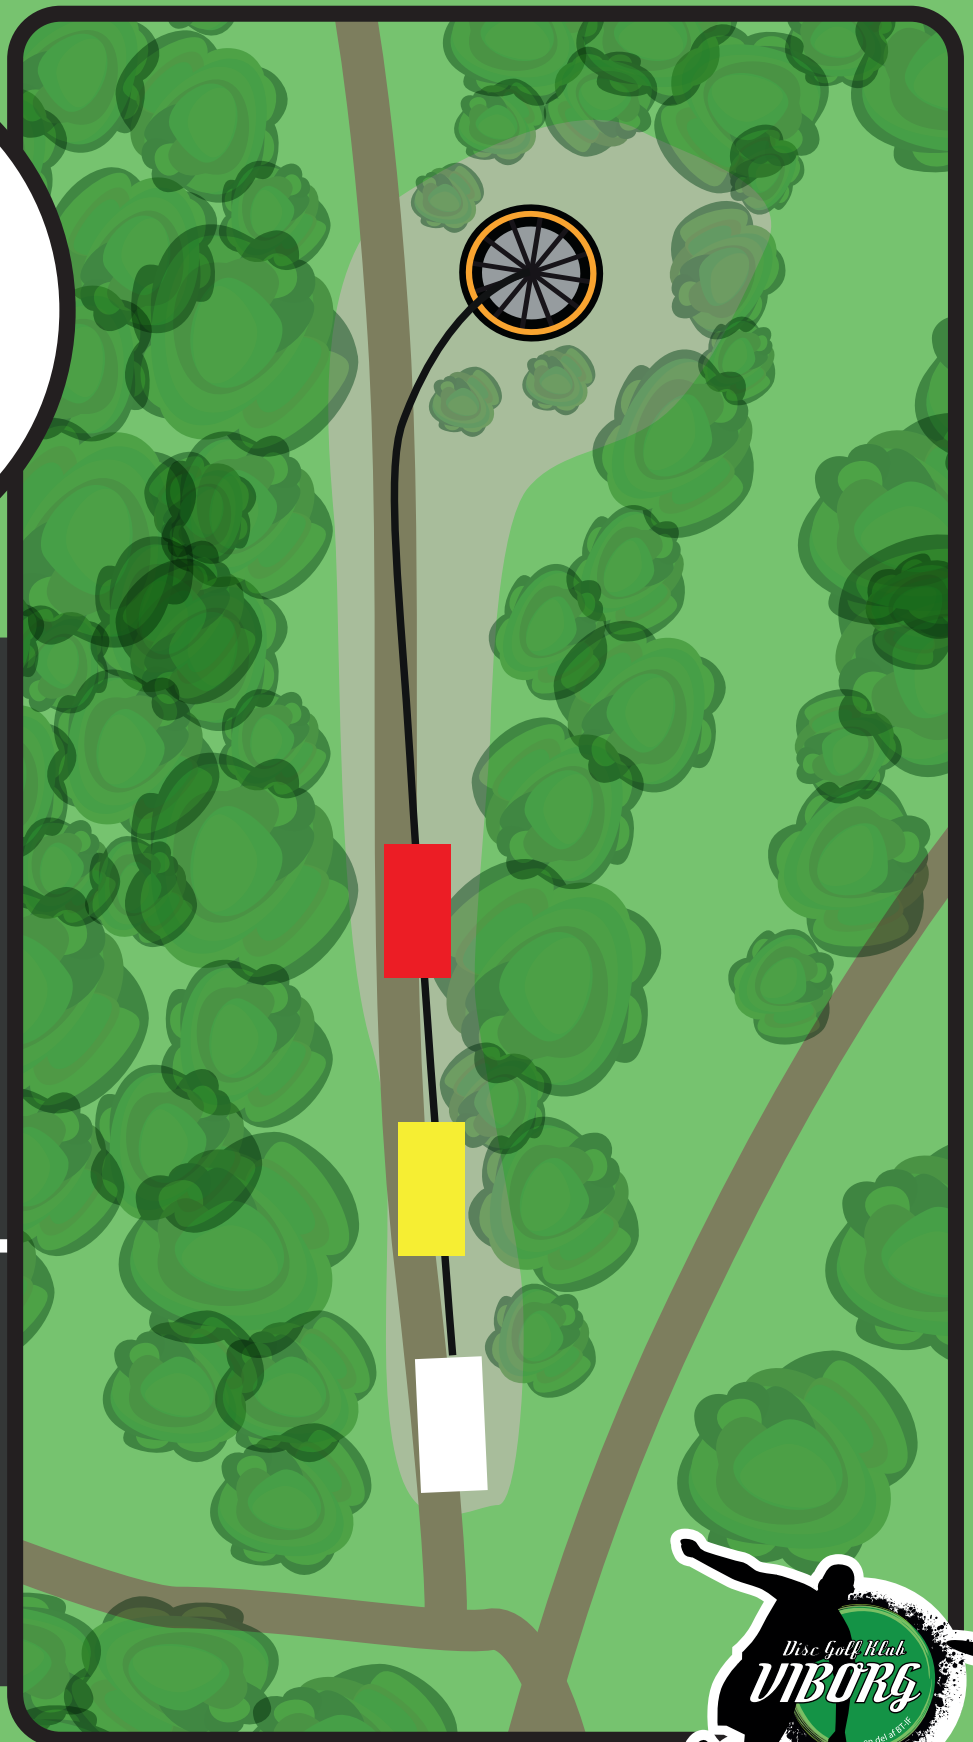

Kurven står udenfor synsvidde. Gå frem og tjek, at der er frit før du kaster.

VIBORG DISC GOLF

7

PAR 3

RØD 40

GUL 59

HVID 71

VIBORG DISC GOLF