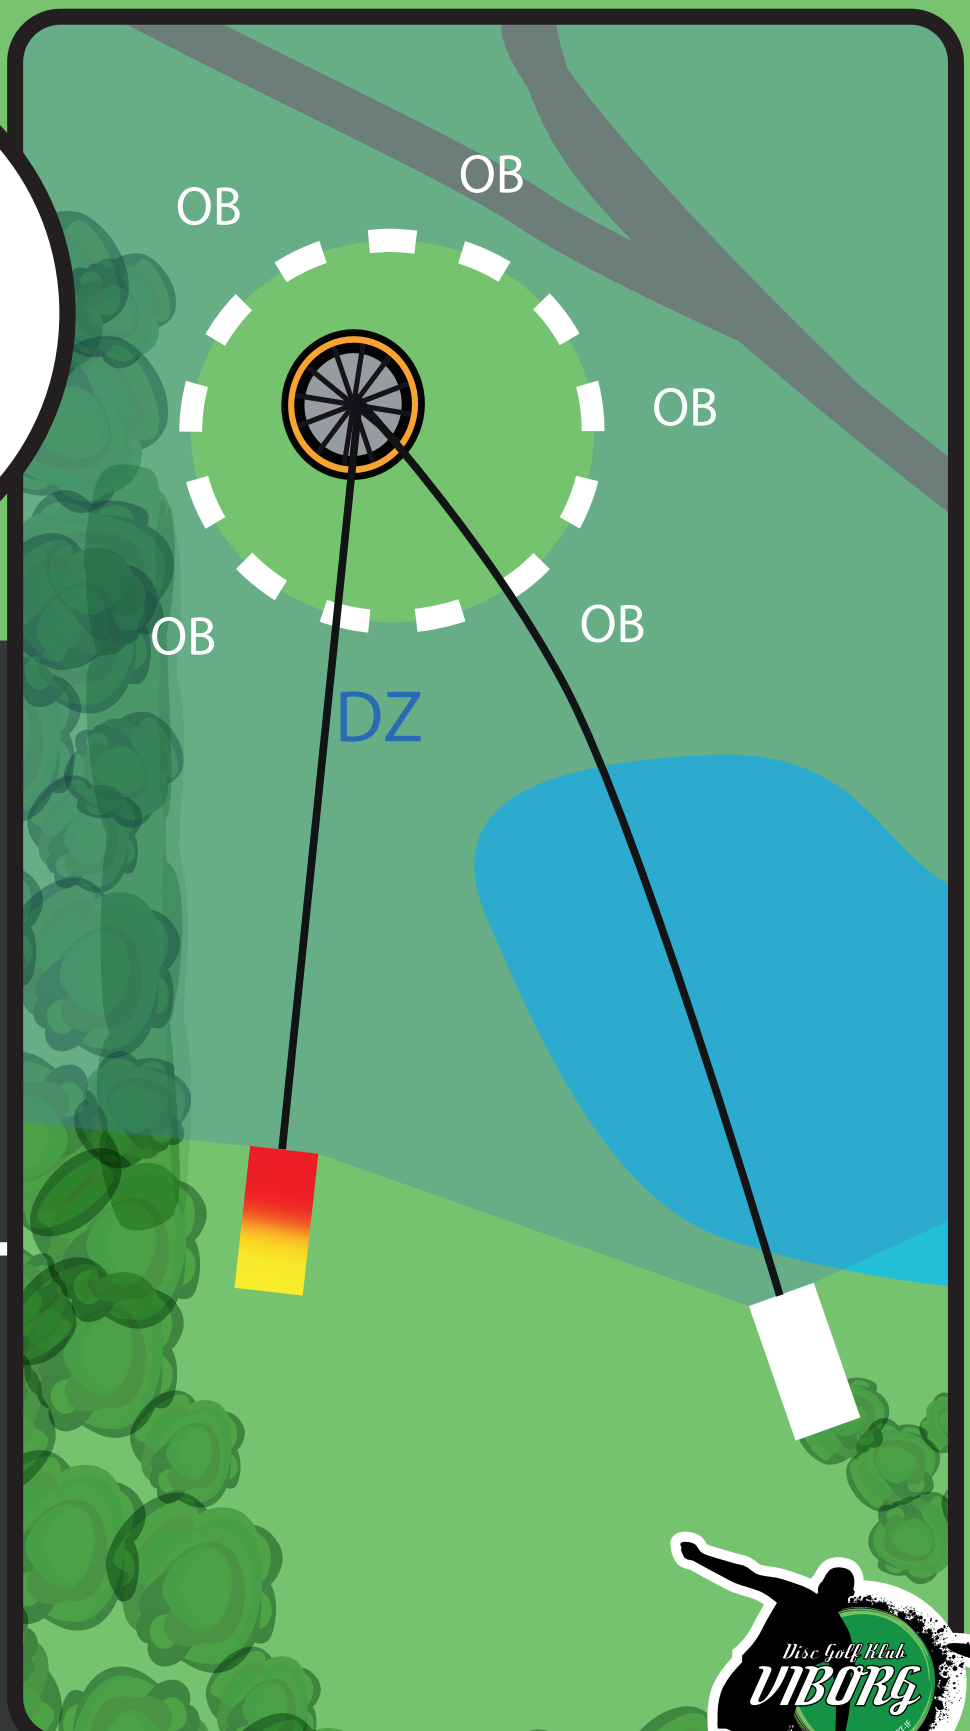

PAR 3

RØD 40

GUL 40

HVID 64

Ø-hul:

Alt udenfor stenene er OB. Hvis kastet har været i berøring med øen spilles med alm. OB regler. Misses øen helt, spilles fra dropzone eller re-tee.

VIBORG DISC GOLF

16

PAR 3

RØD 54

GUL 54

HVID 65

Mandatory venstre om træet længst til højre i buskadset. Ved misset mandatory spilles fra dropzone.

VIBORG DISC GOLF

17

PAR 3