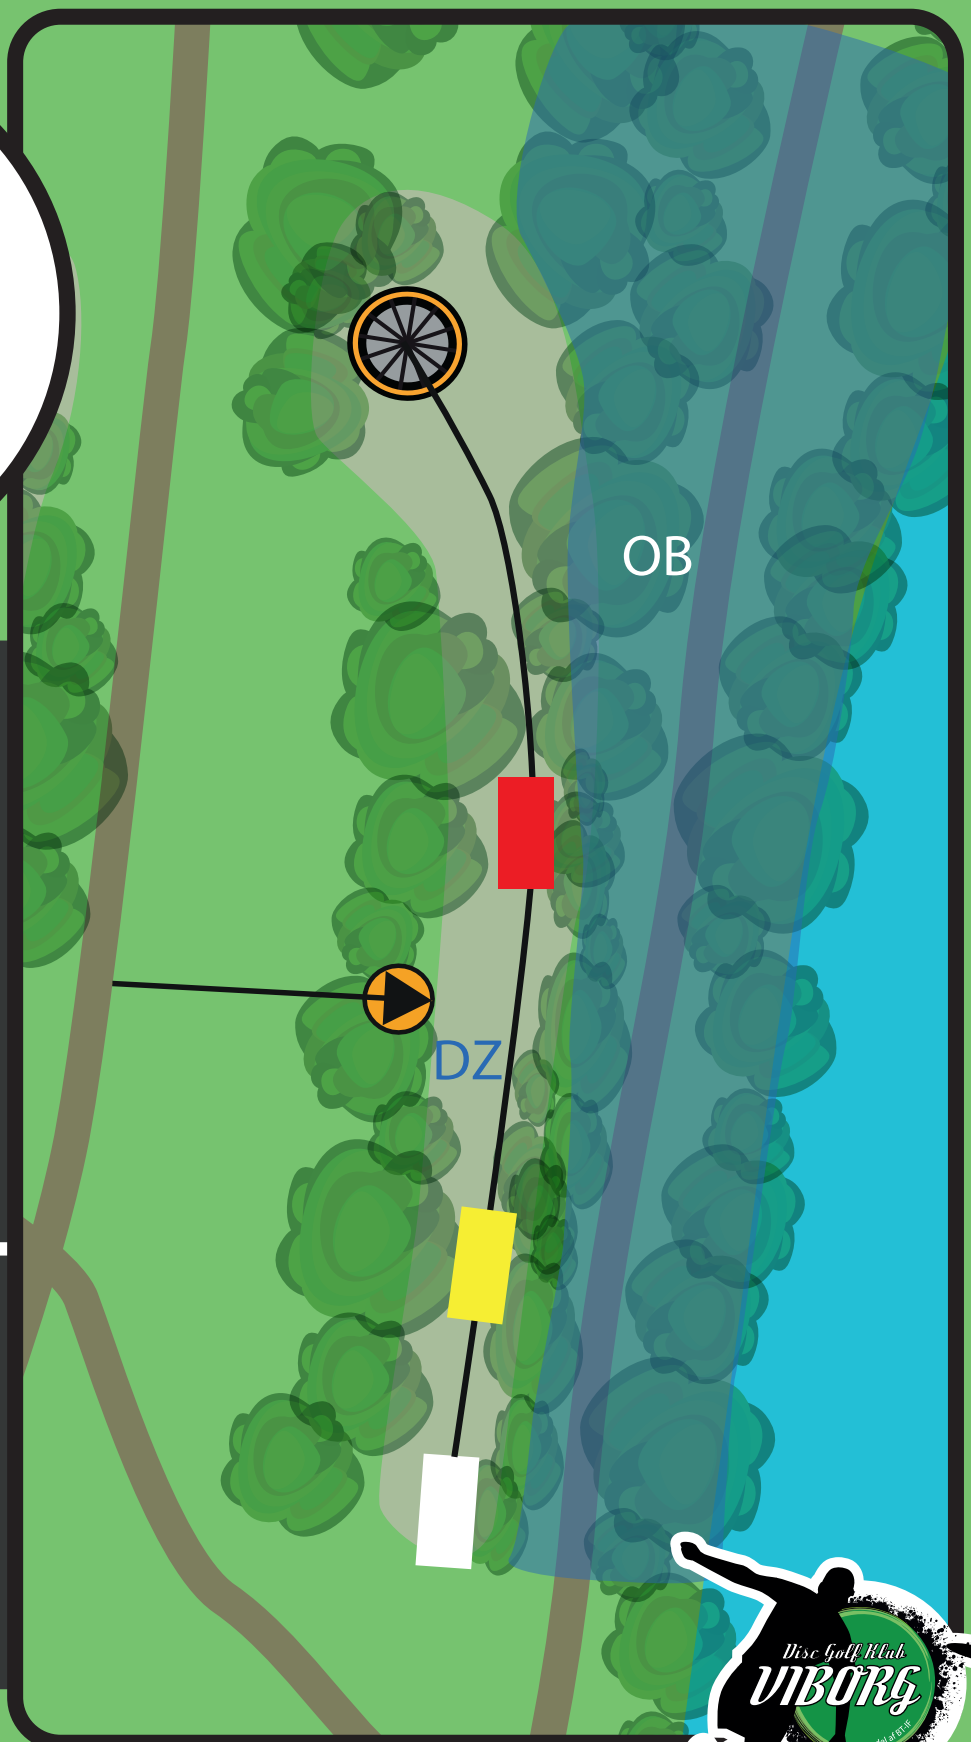

GUL 70

HVID 86

OB på højre side på toppen af skrænten.
Alm. OB regler gælder.
Mandatory højre om træ.
Ved misset mandatory spilles fra dropzone.

VIBORG DISC GOLF

5

PAR 3

RØD 37

GUL 57