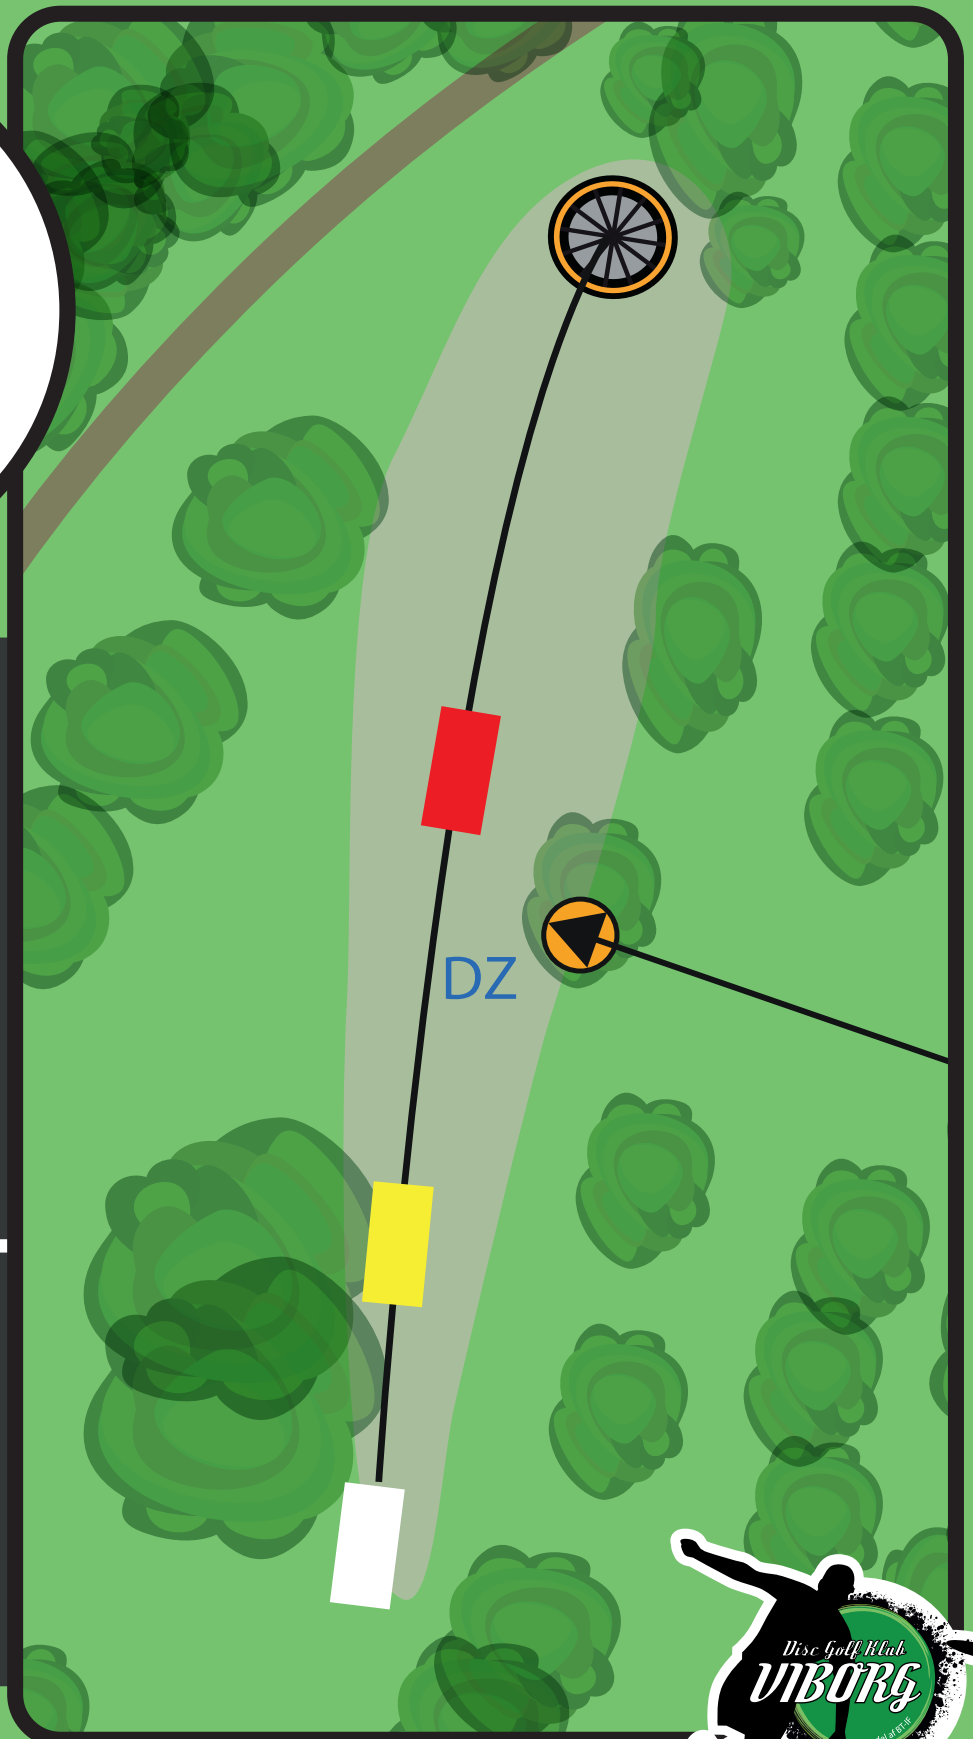

VIBORG DISC GOLF

10

PAR 3

RØD 49

GUL 66

HVID 84

Mandatory venstre om træ. Ved misset mandatory spilles fra dropzone.