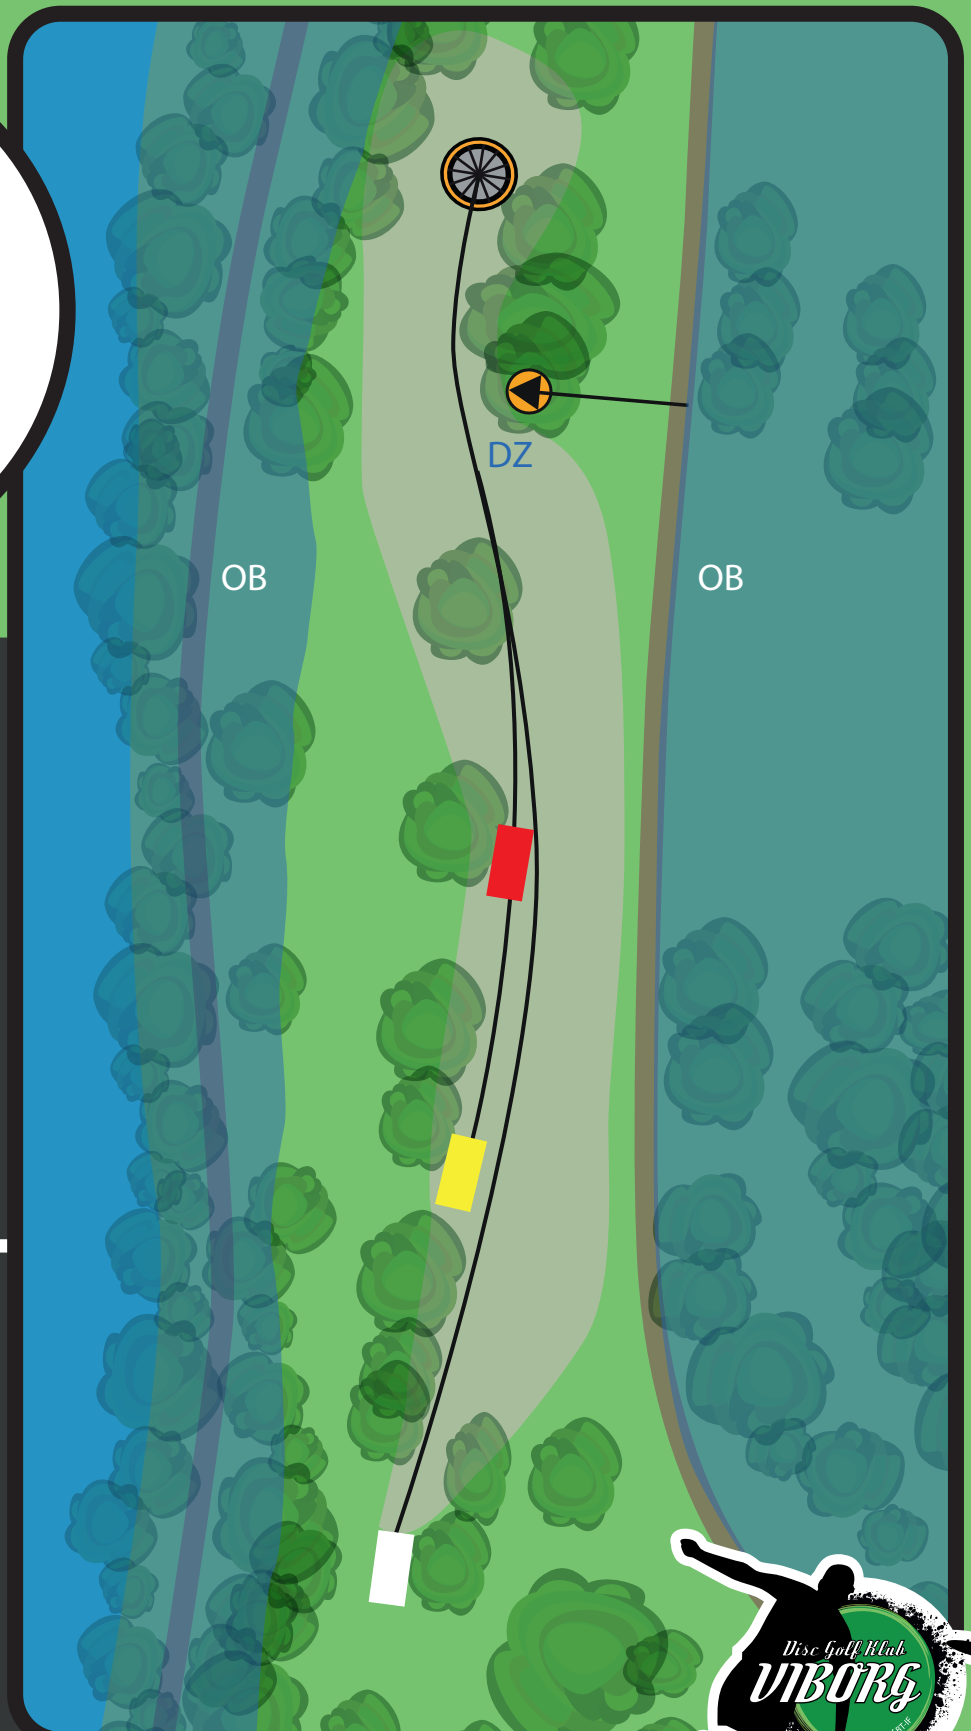

VIBORG DISC GOLF

13

PAR 4

RØD 73

GUL 103

HVID 160

OB i venstre side på toppen af skrænten. OB i højre side på stien og arealet til højre herfor. Mandatory venstre om buskadset før kurven. Ved misset mandatory spilles fra dropzone.