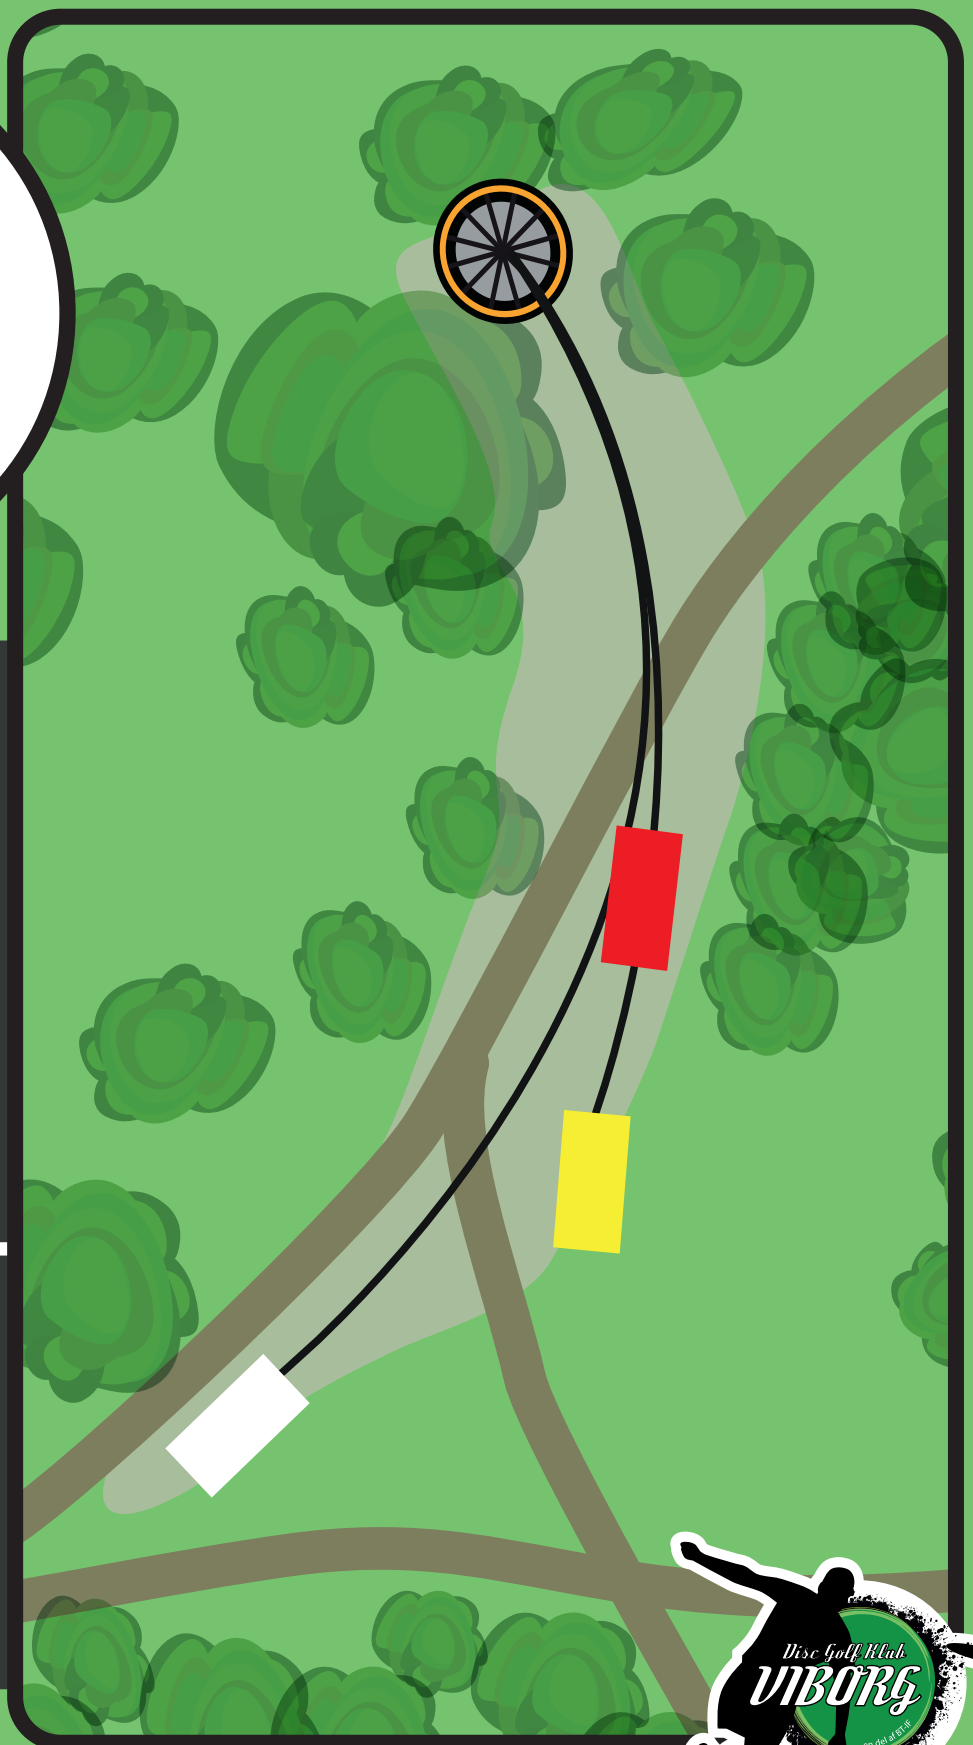

VIBORG DISC GOLF

13

PAR 4

RØD 73

GUL 103

HVID 160

OB i venstre side på toppen af skrænten. OB i højre side på stien og arealet til højre herfor. Mandatory venstre om buskadset før kurven. Ved misset mandatory spilles fra dropzone.