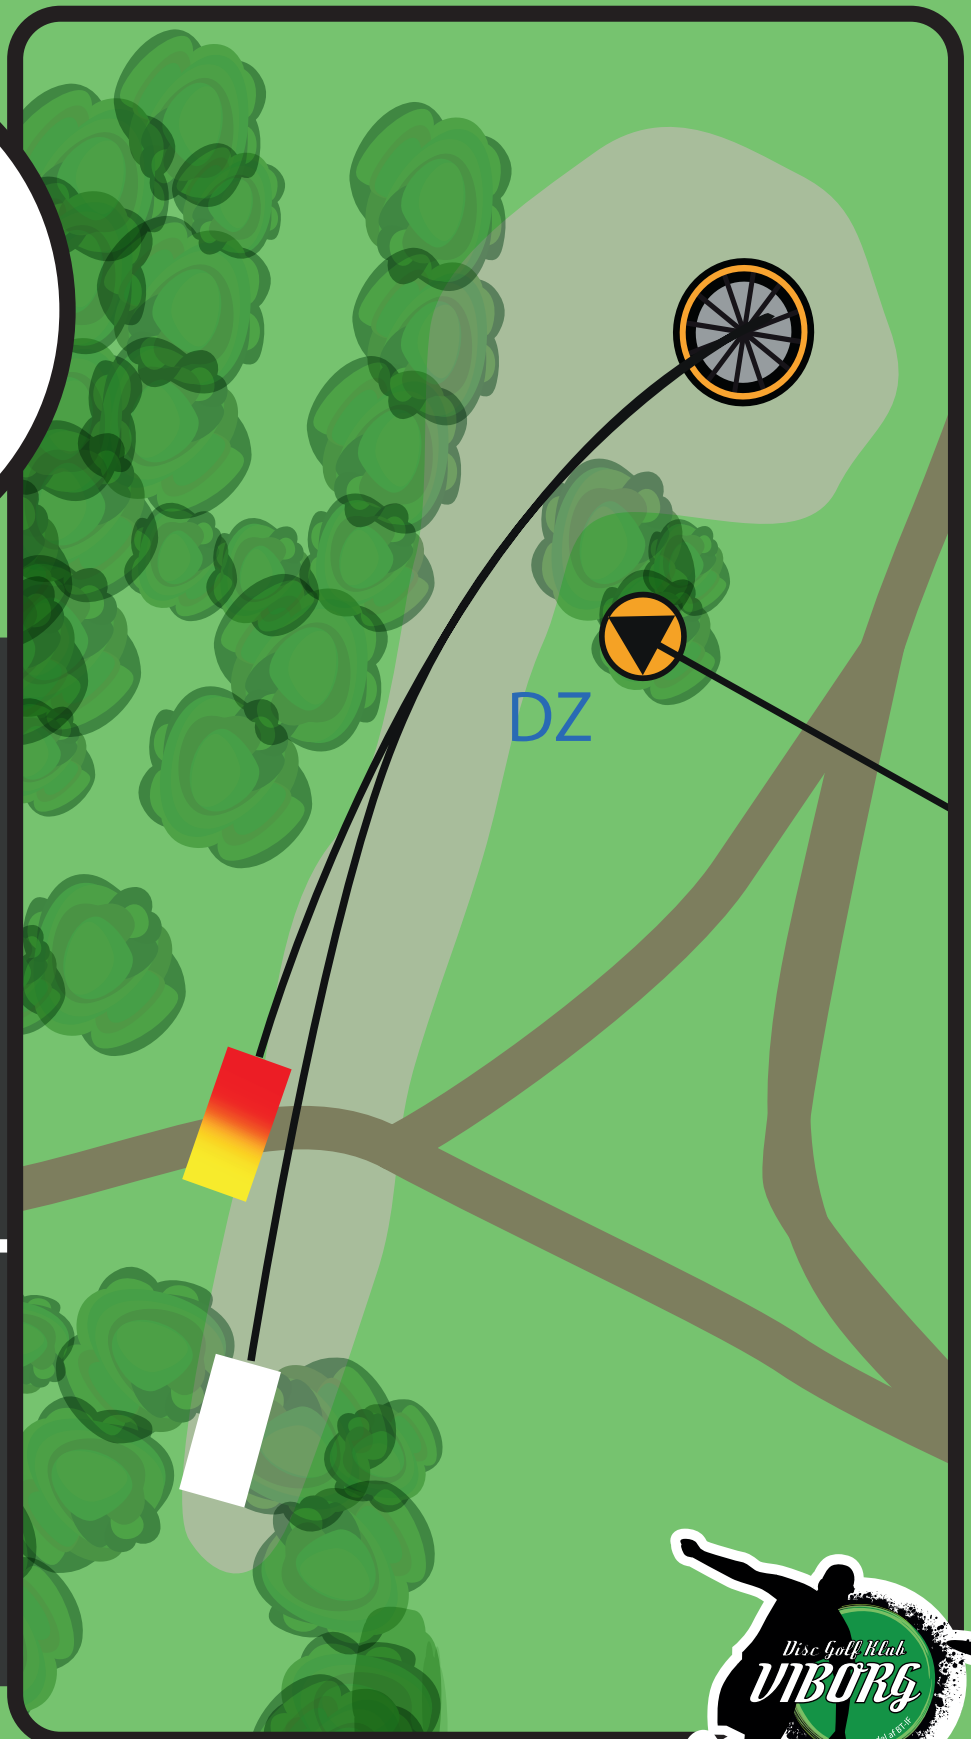

PAR 3

RØD 54

GUL 54

HVID 65

Mandatory venstre om træet længst til højre i buskadset. Ved misset mandatory spilles fra dropzone.

VIBORG DISC GOLF

17

PAR 3