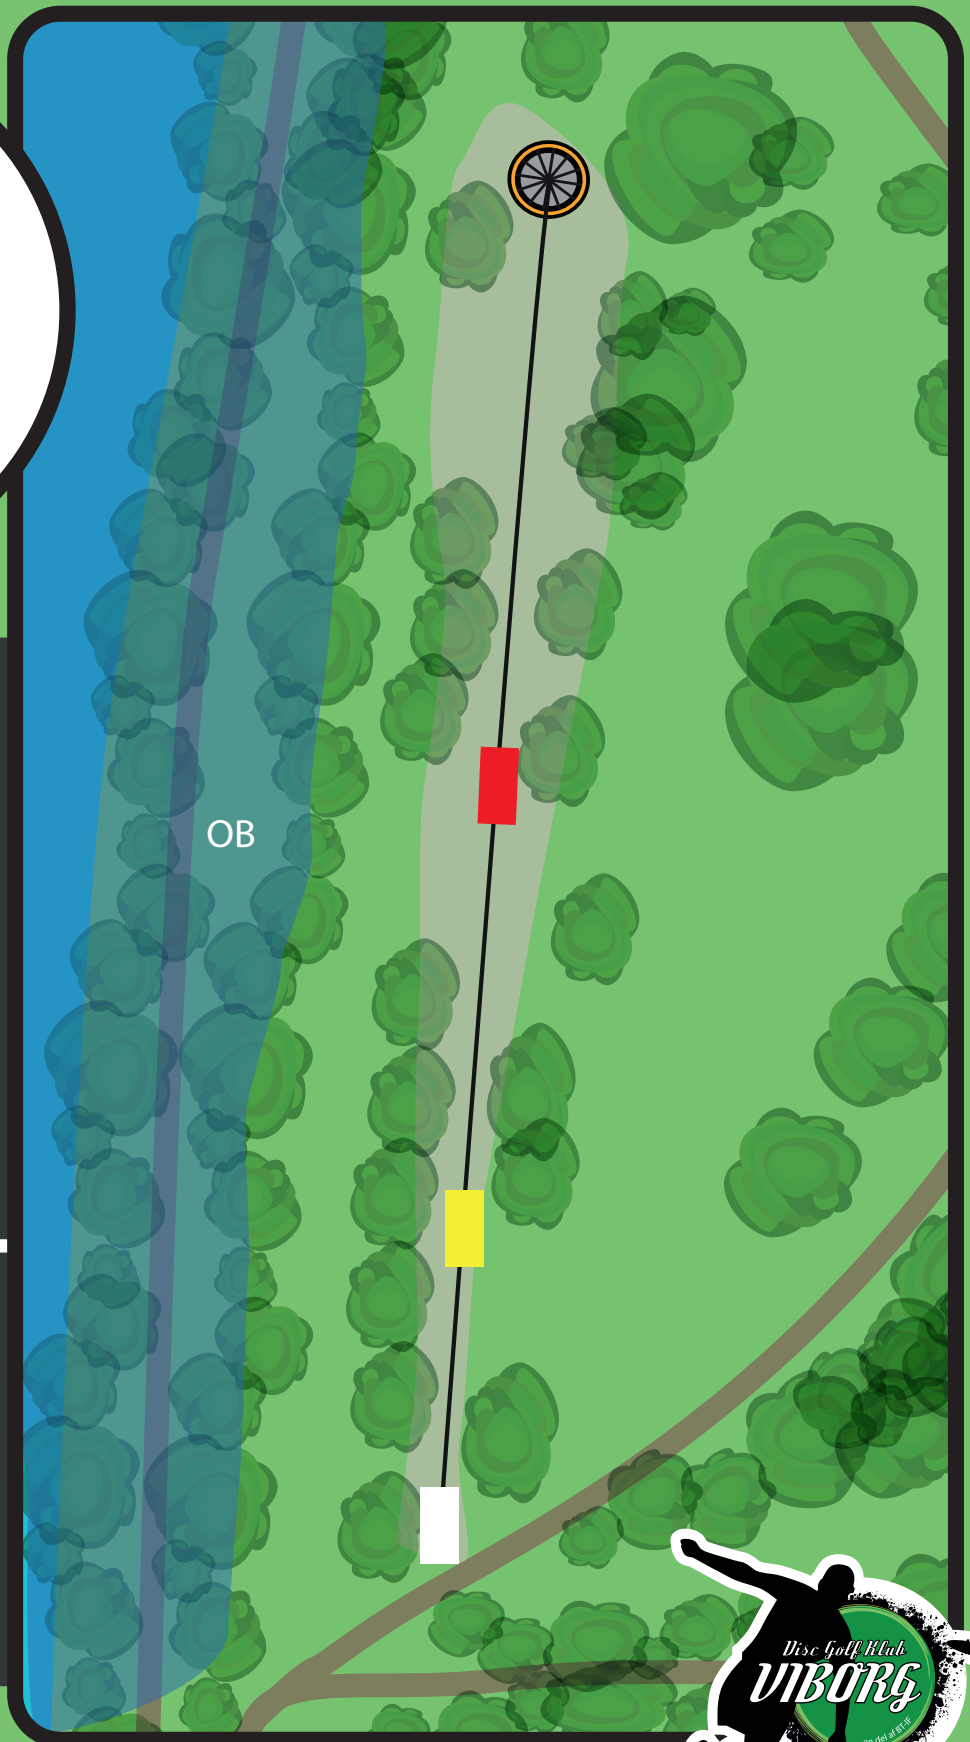

VIBORG DISC GOLF

9

PAR 4

RØD 57

GUL 89

HVID 132

OB på venstre side på
toppen af skrænten.
Alm. OB regler gælder.