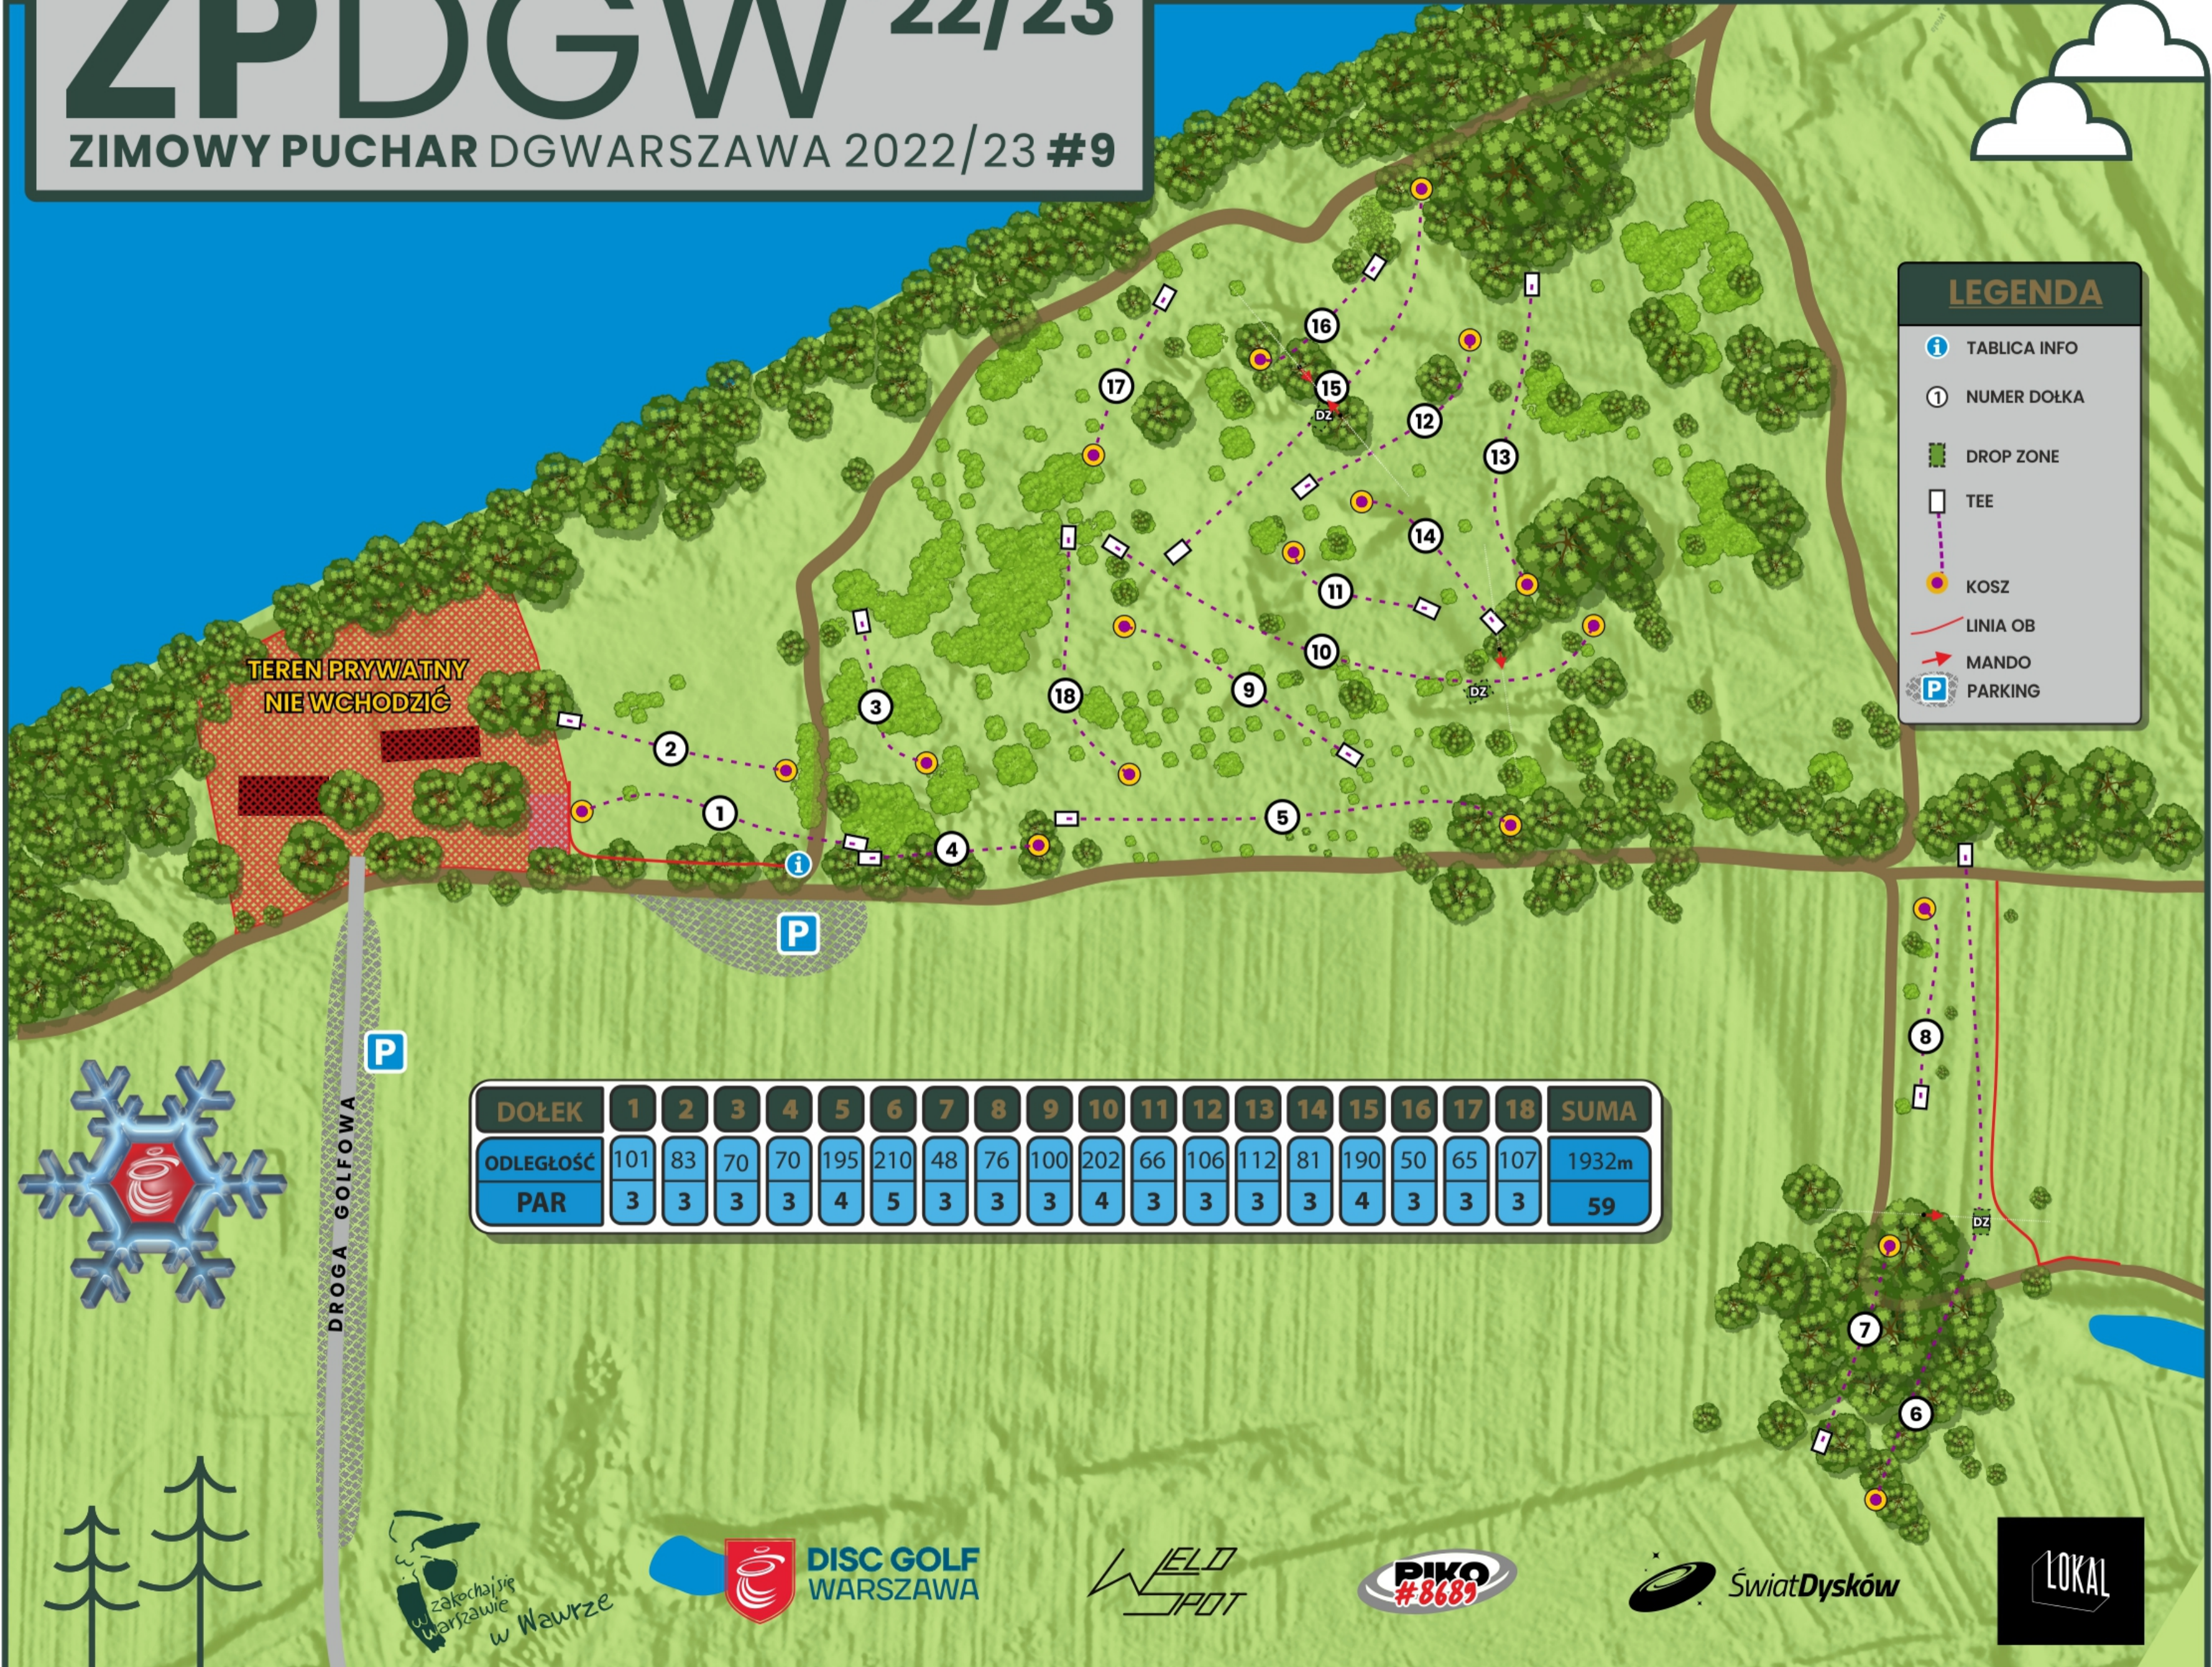

ZPDGW '22/23

ZIMOWY PUCHAR DGWARSAWA 2022/23 #9

LEGENDA

-  TABLICA INFO
-  NUMER DOŁKA
-  DROP ZONE
-  TEE
-  KOSZ
-  LINIA OB
-  MANDO
-  PARKING

DROGA GOLFOWA

DOŁEK	1	2	3	4	5	6	7	8	9	10	11	12	13	14	15	16	17	18	SUMA
ODLEGŁOŚĆ	101	83	70	70	195	210	48	76	100	202	66	106	112	81	190	50	65	107	1932m
PAR	3	3	3	3	4	5	3	3	3	4	3	3	3	3	4	3	3	3	59

*w zakochaj się
w Warszawie
w Wawrze*