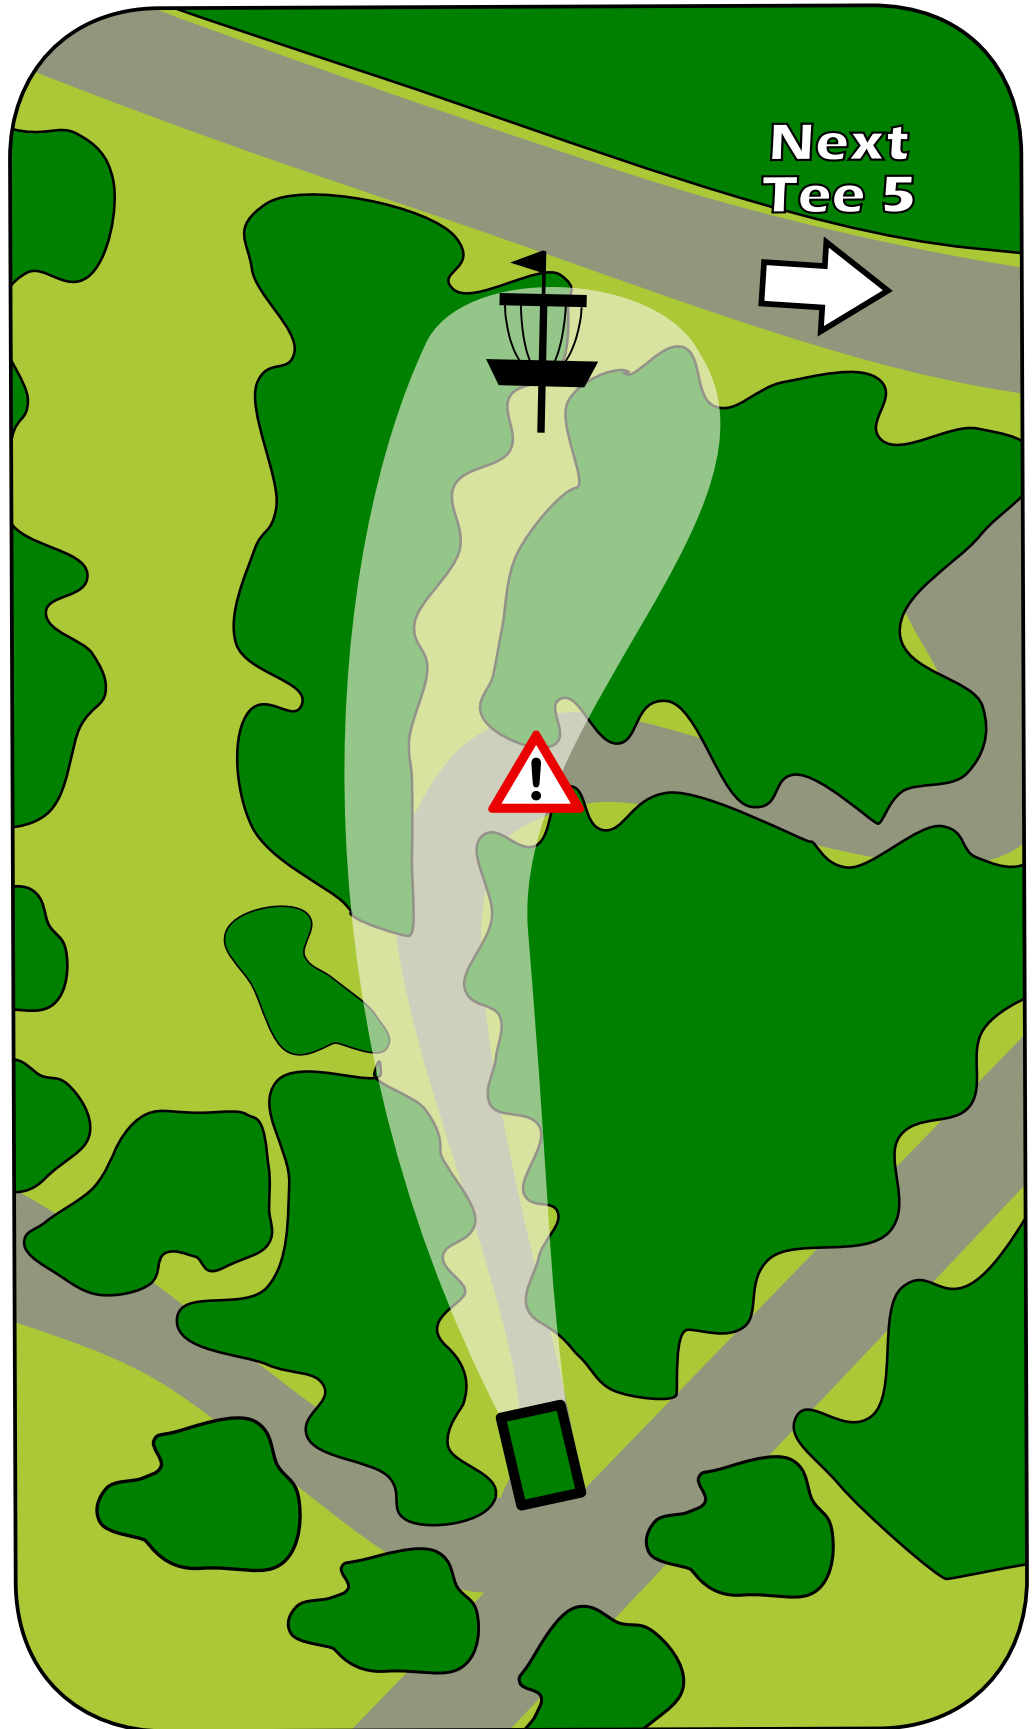

ACHTUNG: Bereich wo Wanderer die Wurfbahn queren könnten bitte SPOTTEN!

Achtung: Vor jedem Wurf ist auf Wanderer zu achten, denn ein Wanderweg kreuzt das Fairway.

# Disc Golf Hochrindl

**4**

**97m**  
**+18m**

**Par 4**

Sponsored by:

**ACHTUNG:** Bereich wo Wanderer die Wurfbahn queren könnten bitte SPOTTEN!