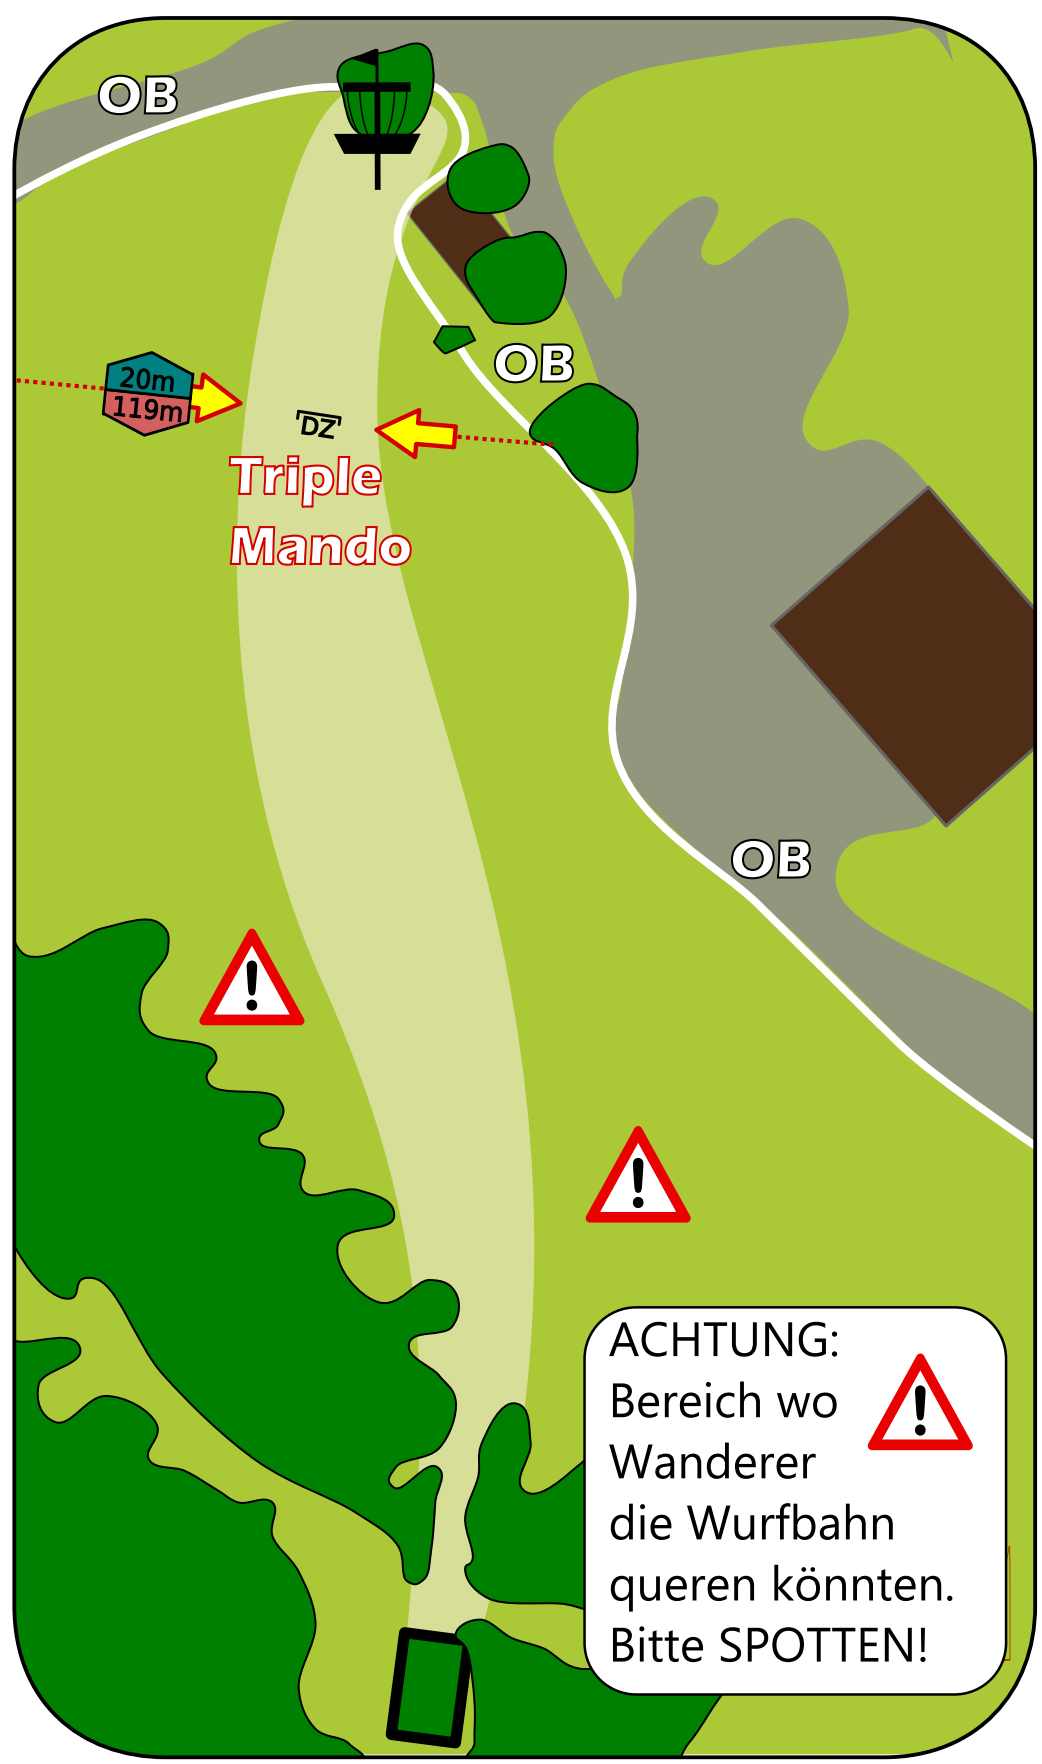

# Disc Golf Hochrindl

**18**

**139m**

↕ +11m

**Par 4**

Sponsored by:

[www.herzl-huette.at](http://www.herzl-huette.at)

OB Regel: Out Of Bounds (OB) rechts, welches dann hinter dem Korb der Straße entlang weiterverläuft.