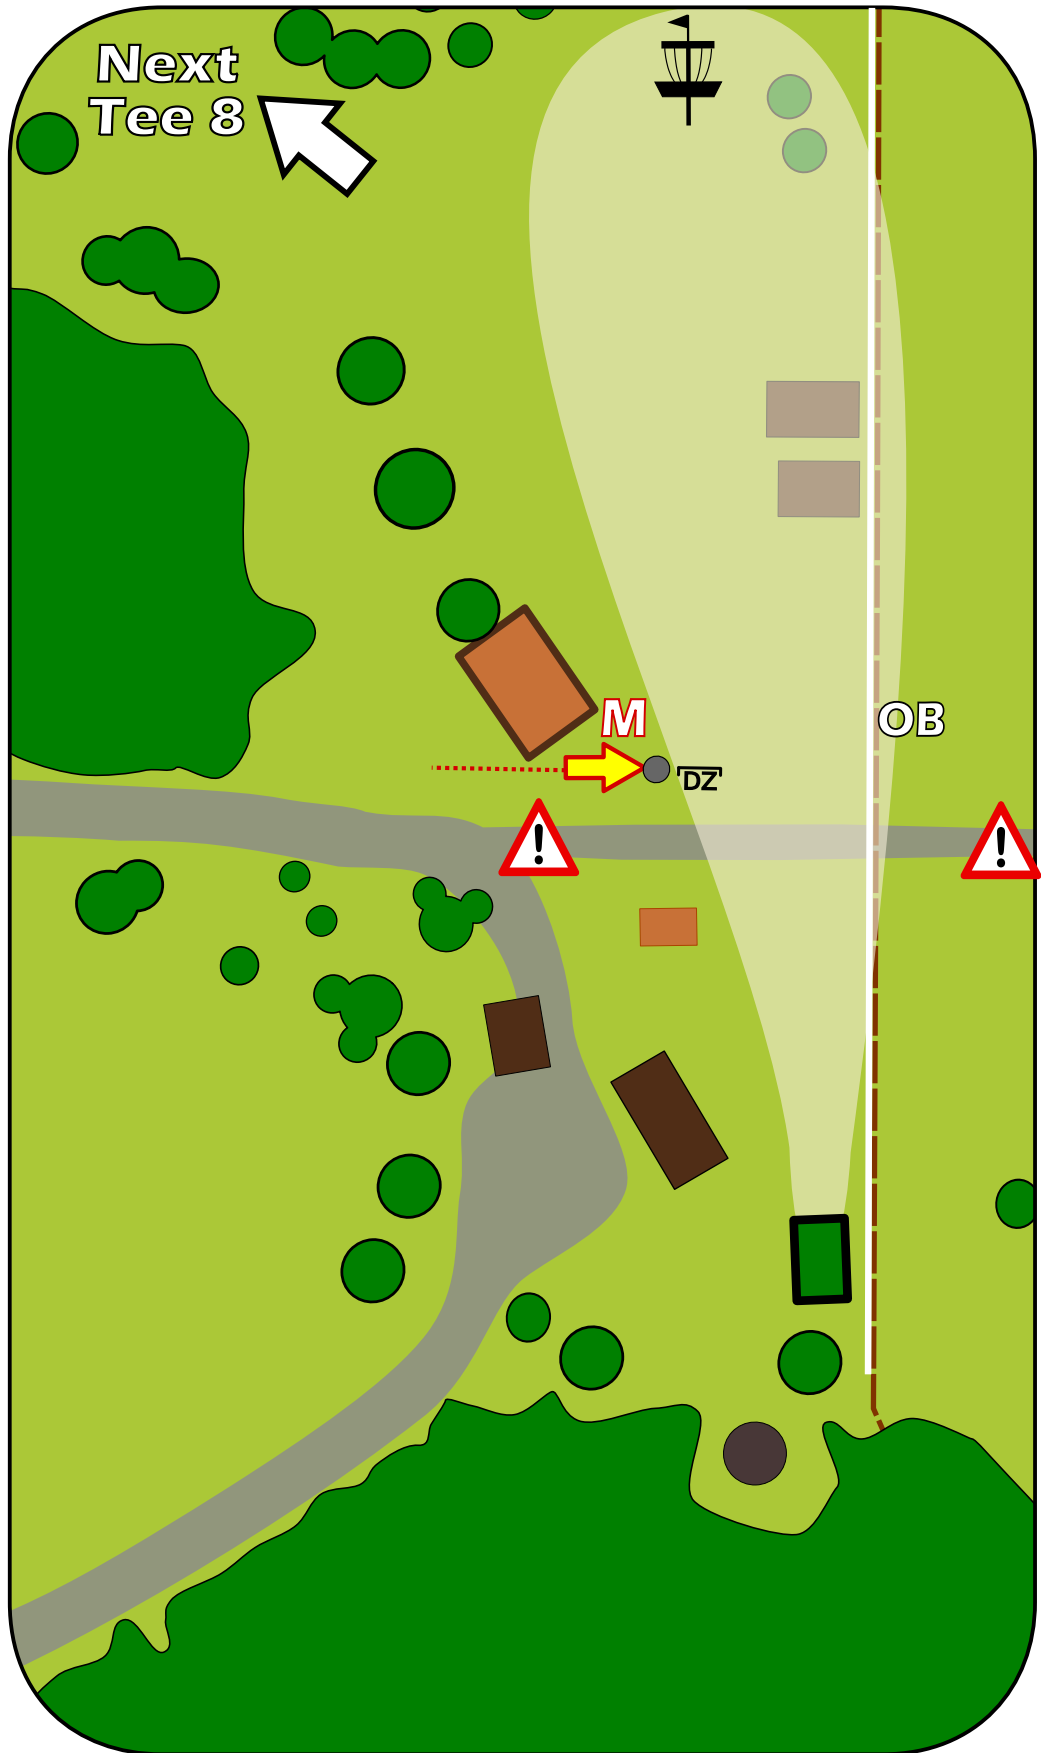

# Par 3

Sponsored by:

OB Regel: Bereich rechts des Zaunes ist Out of Bounds (OB). Normale OB Regel, 2m Relief zum Stacheldrahtzaun.

Mando (rechts): Mando bei Schneelanze rechts umspielen. Wird das Mando verpasst, so spielt man mit einem Strafwurf von der Dropzone (DZ) weiter.