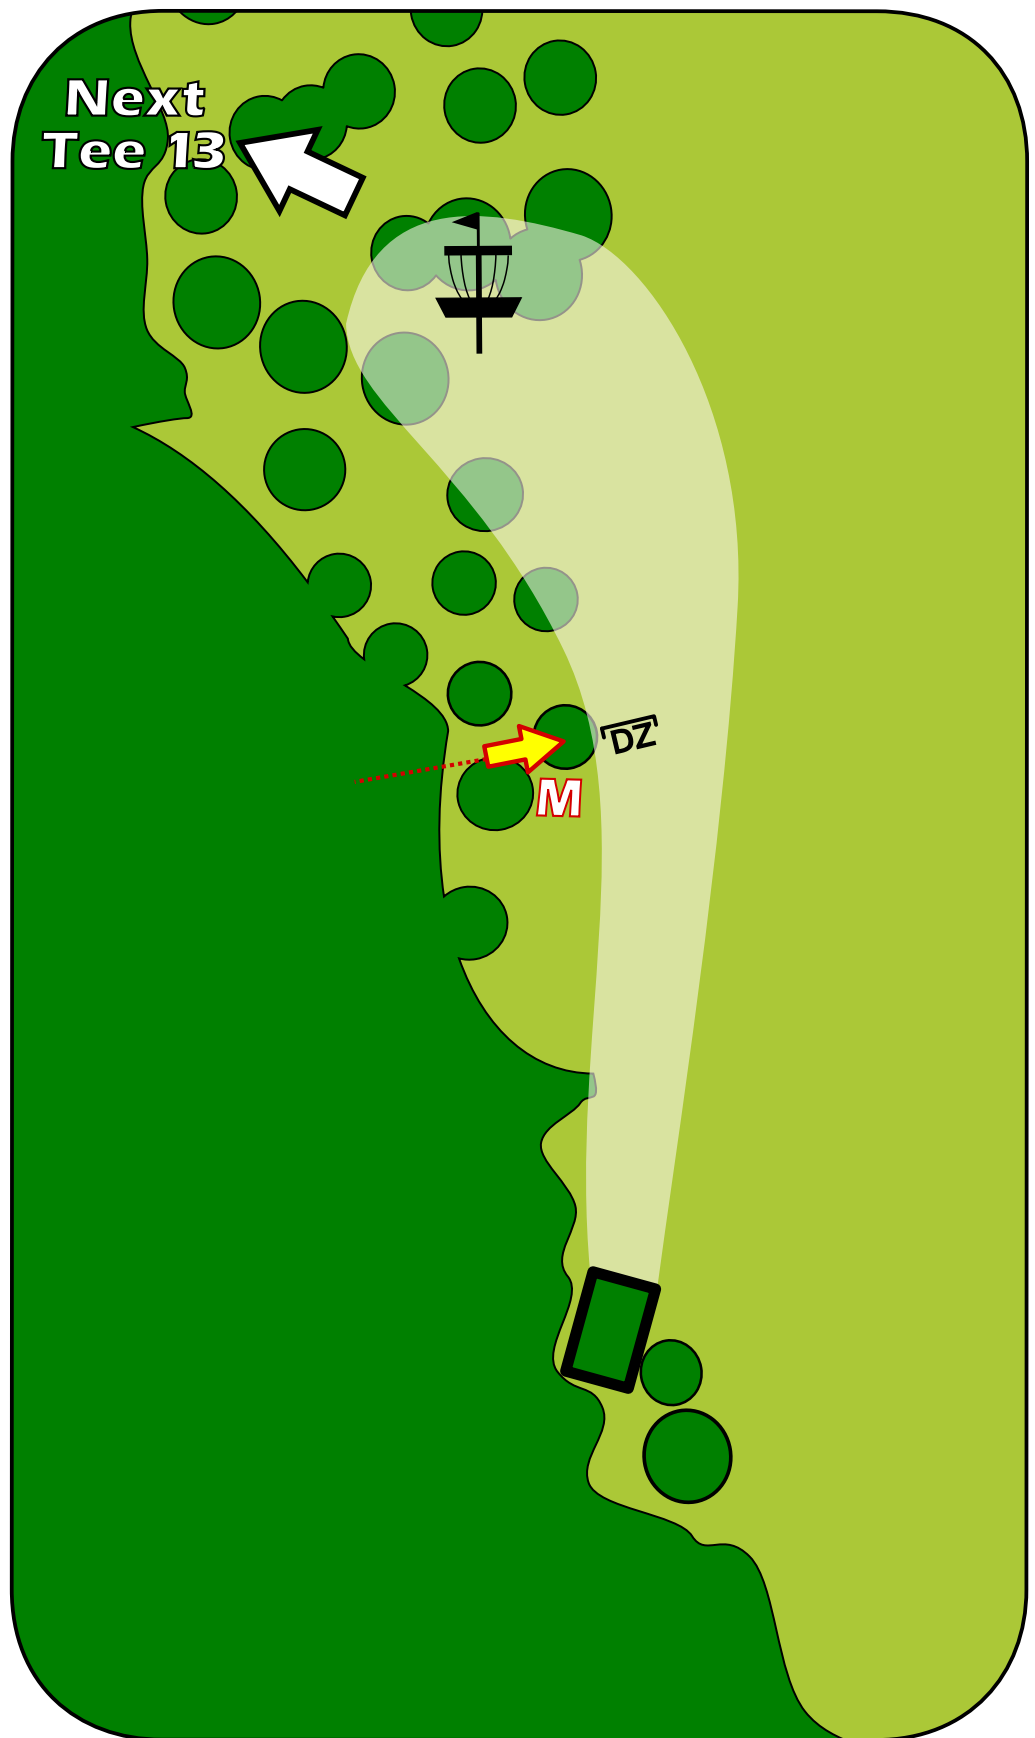

# 12

87m  
↕ -19m

Par 3

Sponsored by:

Mando (rechts): Mandatory beim Baum muss rechts umspielt werden. Beim Verfehlen wird von der Dropzone (DZ) aus mit einem Strafwurf weitergespielt.

**Achtung:** Bei offensichtlich zu langen Drives ist die Gruppe auf Abwurf 13 rechtzeitig zu warnen ("FORE!").