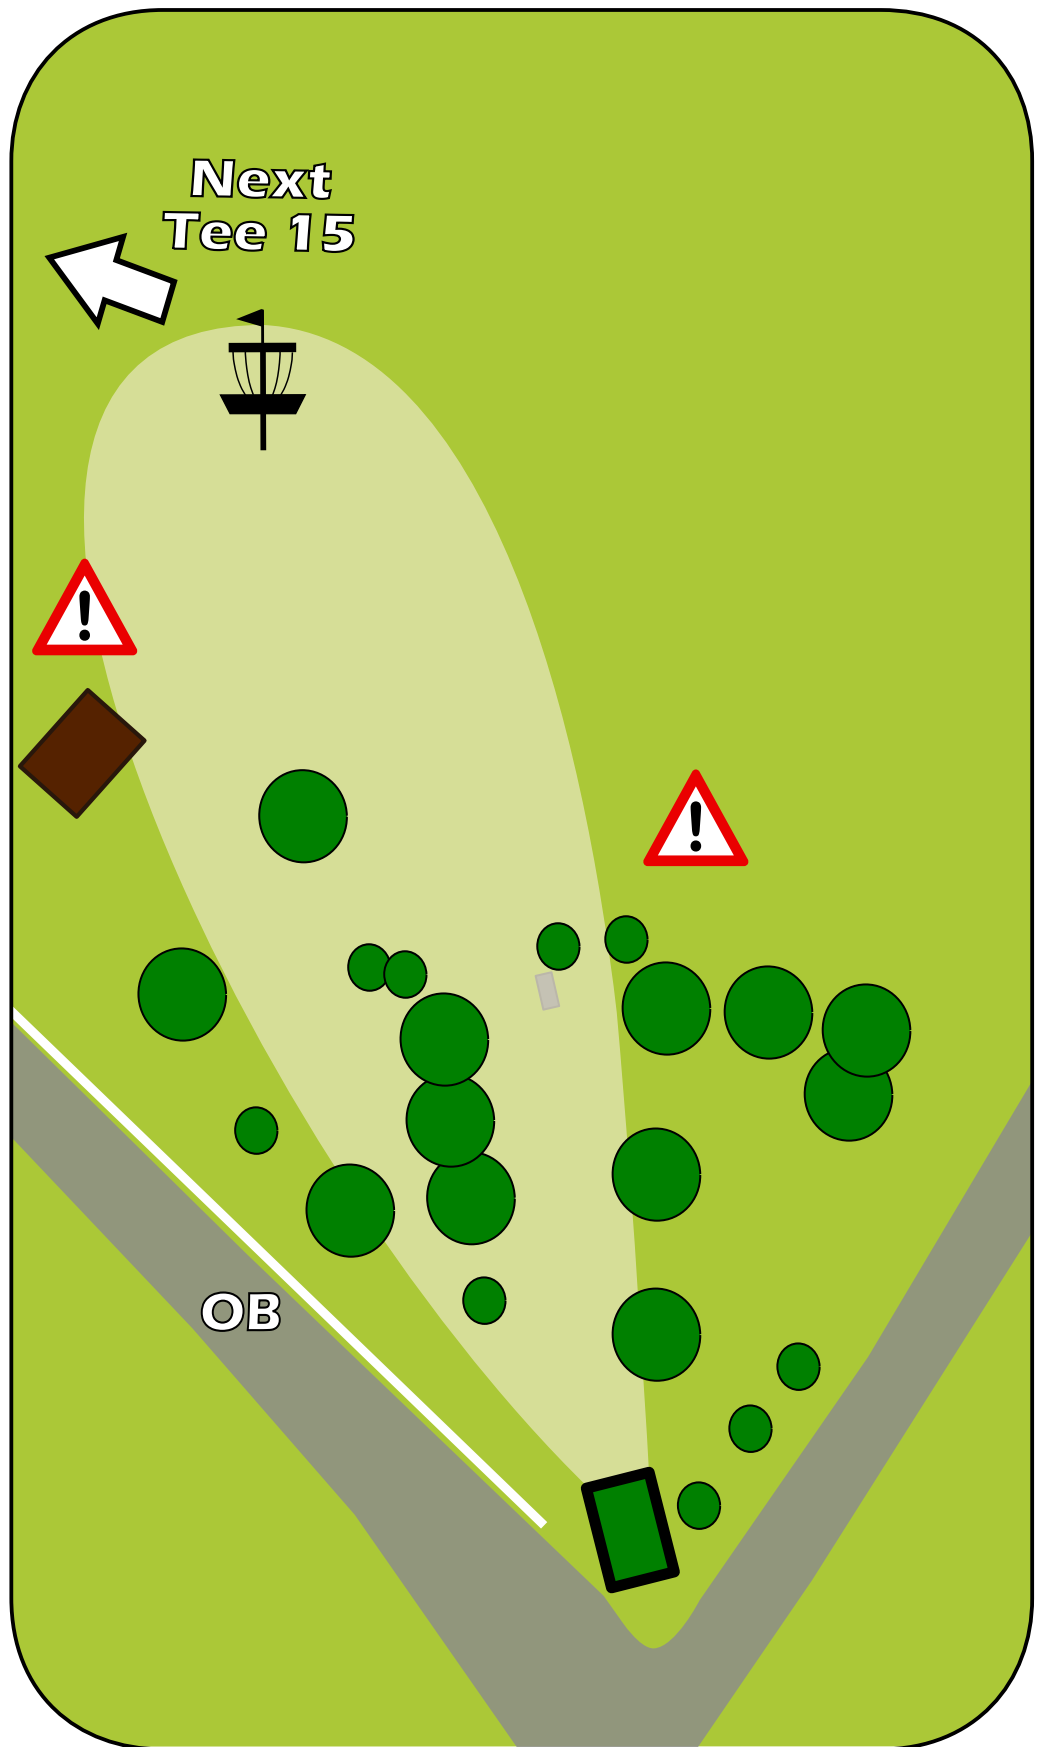

## Par 3

Sponsored by:

OB Regel: Bereich rechts des Zaunes ist Out of Bounds (OB). Es gilt normale OB Regel mit 1m Relief von Strasse.

**ACHTUNG:** Bereich wo Wanderer die Wurfbahn queren könnten.  
Bitte SPOTTEN!