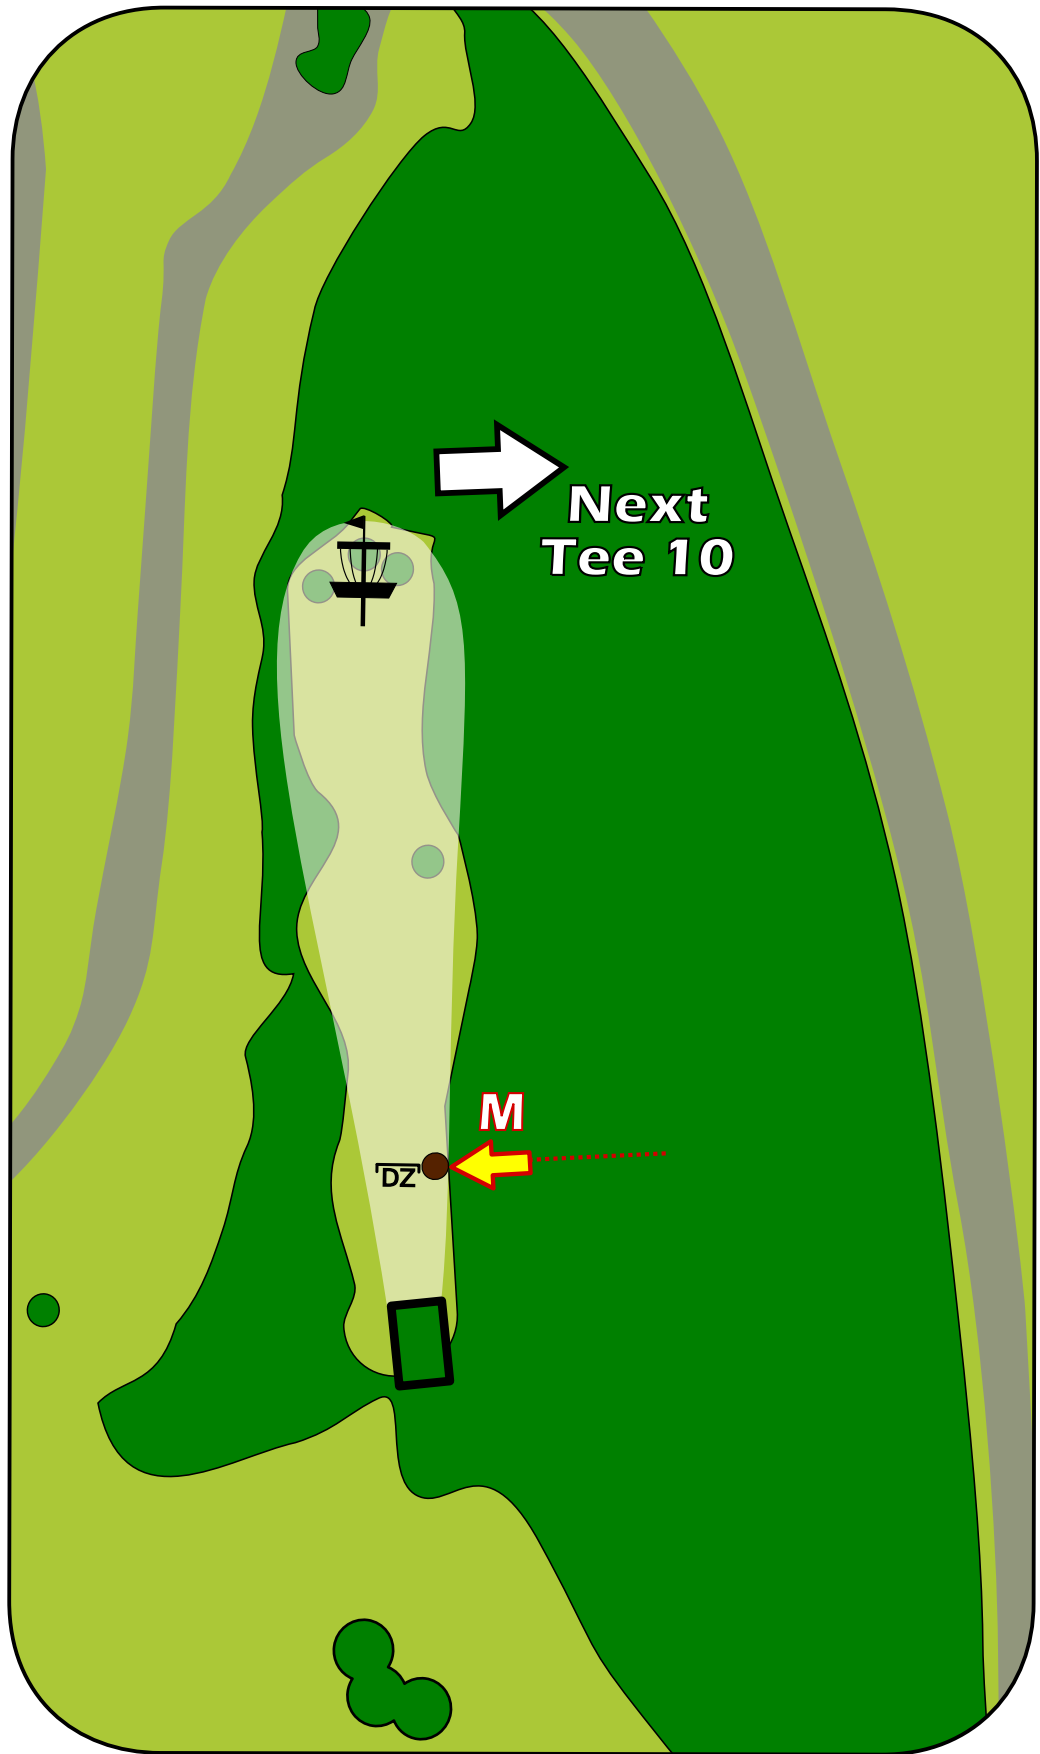

# 9

74m  
+1m

Par 3

Sponsored by:

**taferner**  
Steuerberatungs GmbH

**onau**  
VIENNA INSURANCE GROUP

**Stocklauser**  
seit 1908

Mando (links): Mando bei kleinem Baum links umspielen. Wird das Mando verpasst, so spielt man mit einem Strafwurf von der Dropzone (DZ) weiter.