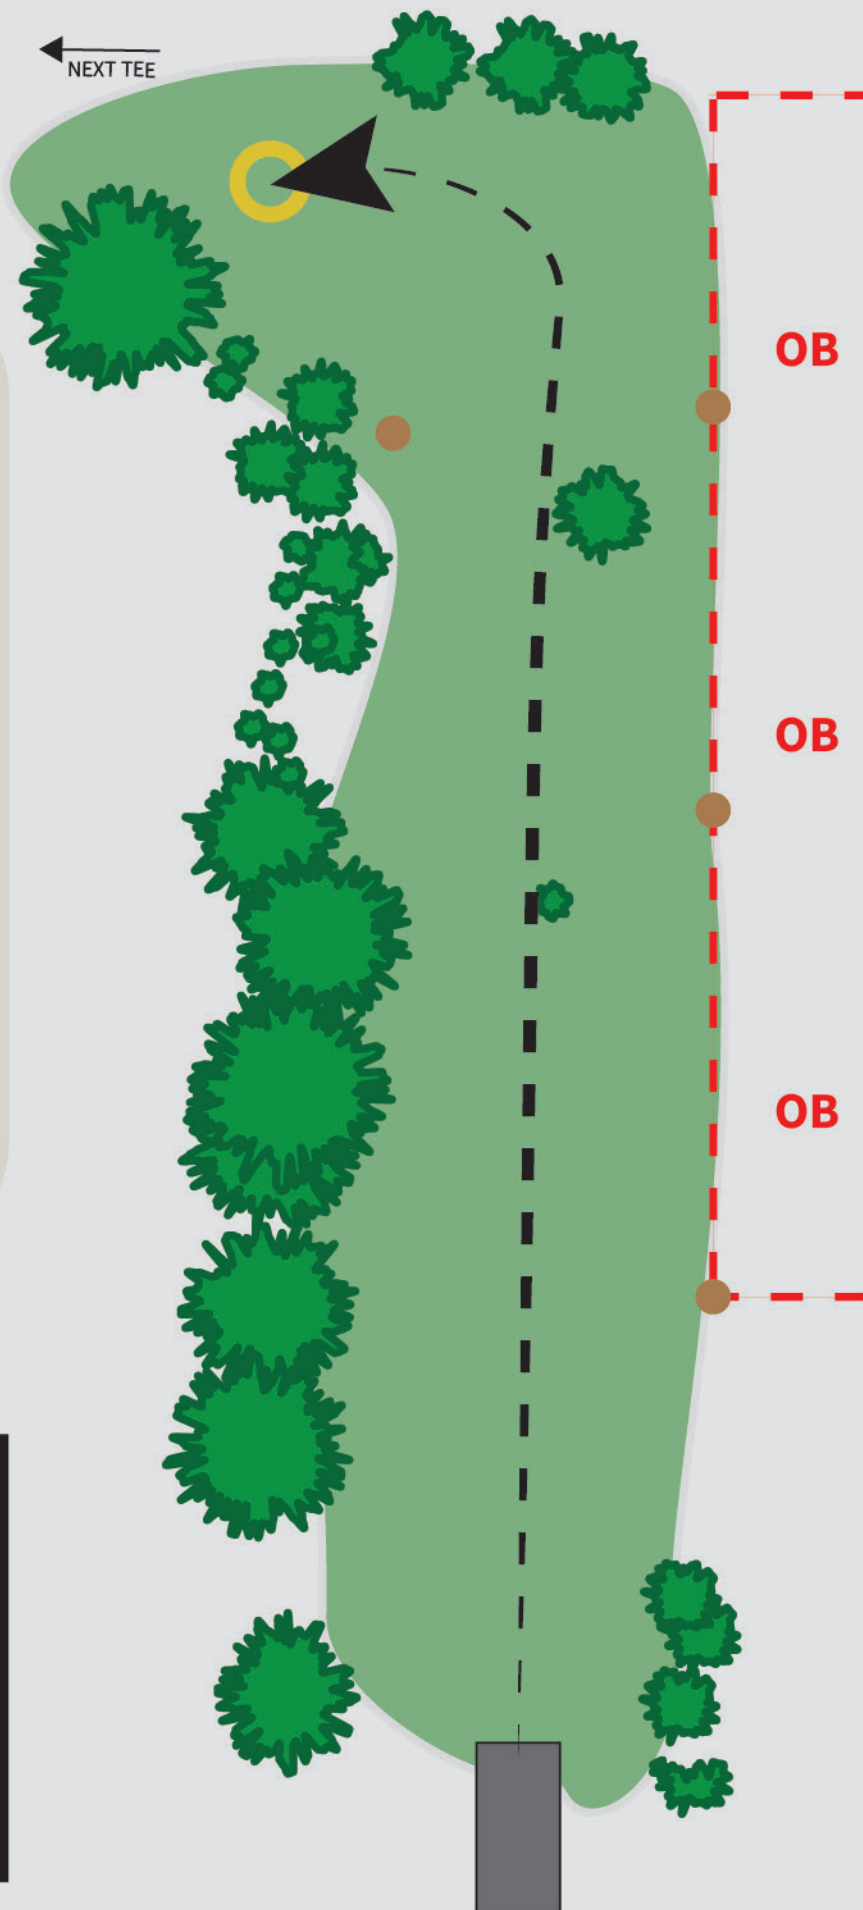

SPONSOR:

10

LANGHUS DISC GOLF COURSE

PAR 3

86m (-2)

VANLIG OB PÅ FOTBALLBANE.
INGEN OB I DAMMEN PÅ HULL 9,
MEN RELIEF. SPILLES SOM
VANLIG OB, BARE UTEN
STRAFFEKAST.

BRUK SPOTTER PÅ HULLET,
BLIND KURV.

SPONSOR: