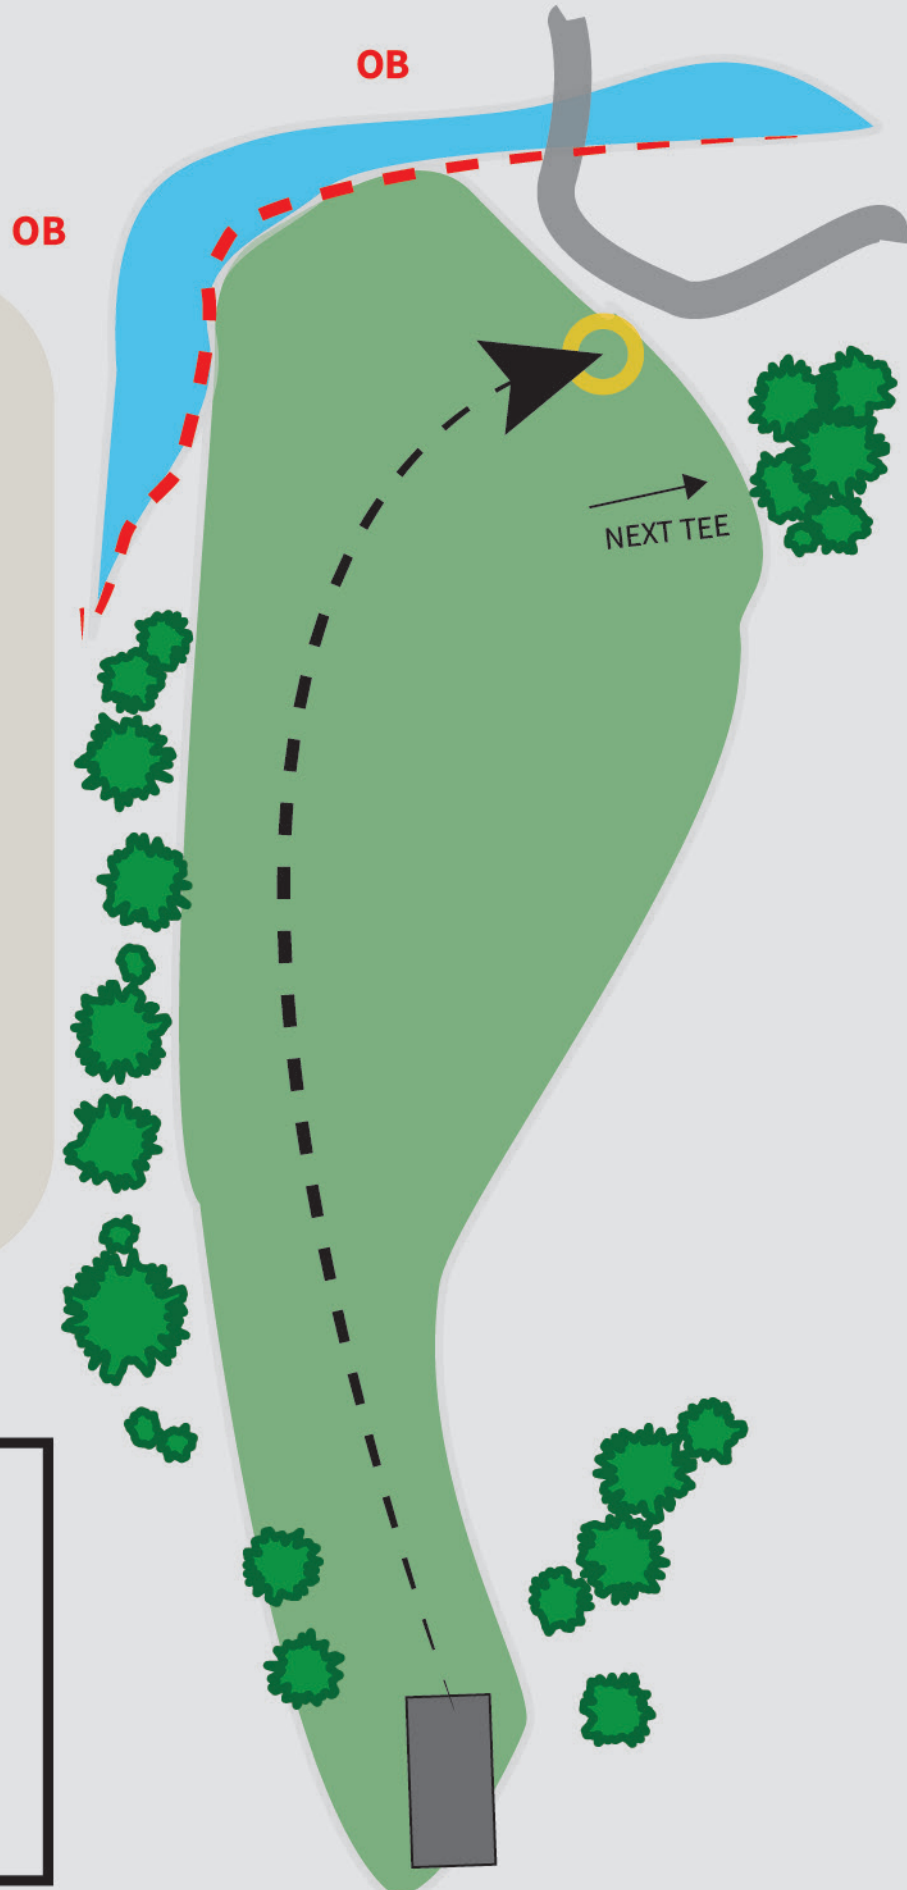

#

17

LANGHUS DISC GOLF COURSE

PAR 3

102m(-6)

OB I OG OVER VANN.

VÆR OPPMERKSOM PÅ
TURGÅERE LANGS STIEN.

VIS HENSYN FOR
BLOMSTERENGA I STARTEN
AV HULLET.

SPONSOR:

18

LANGHUS DISC GOLF COURSE

PAR 3

69m (-4)

OB - ØY. VED BOM PÅ ØY
MERKET MED HVITE PINNER
GÅR DU TIL DROP ZONE MED
ET STRAFFEKAST. HVIS DU
LANDER OB FRA DROP ZONE,
MEN HAR FLYTT GOD OVER
ØYA SÅ DROPPER DU DER DU
VAR SIST GOD INNE I ØYA. HAR
DU IKKE VÆRT GOD INNE PÅ
ØYA FRA DROP TAR DU NESTE
FRA DROP MED NYTT
STRAFFEKAST.

RADIUS ØY: 7 METER

DROP ZONE: 26 METER

SPONSOR: