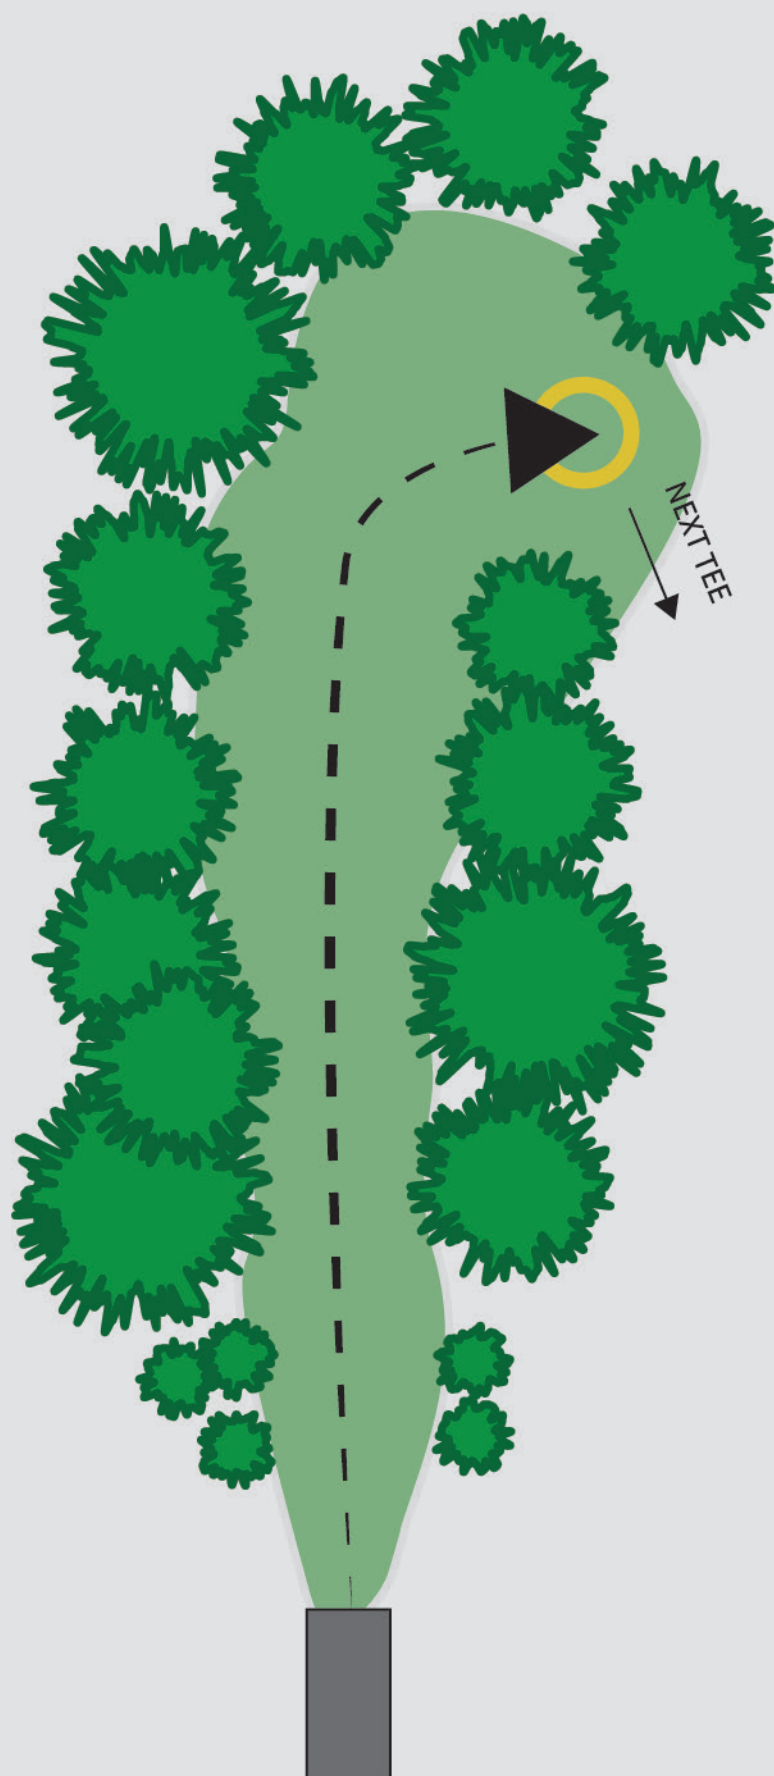

#**2**

LANGHUS DISC GOLF COURSE

PAR **3**

44 m (-2)

PASS PÅ AT DET ER KLART NÅR
DU KASTER.

SPONSOR: