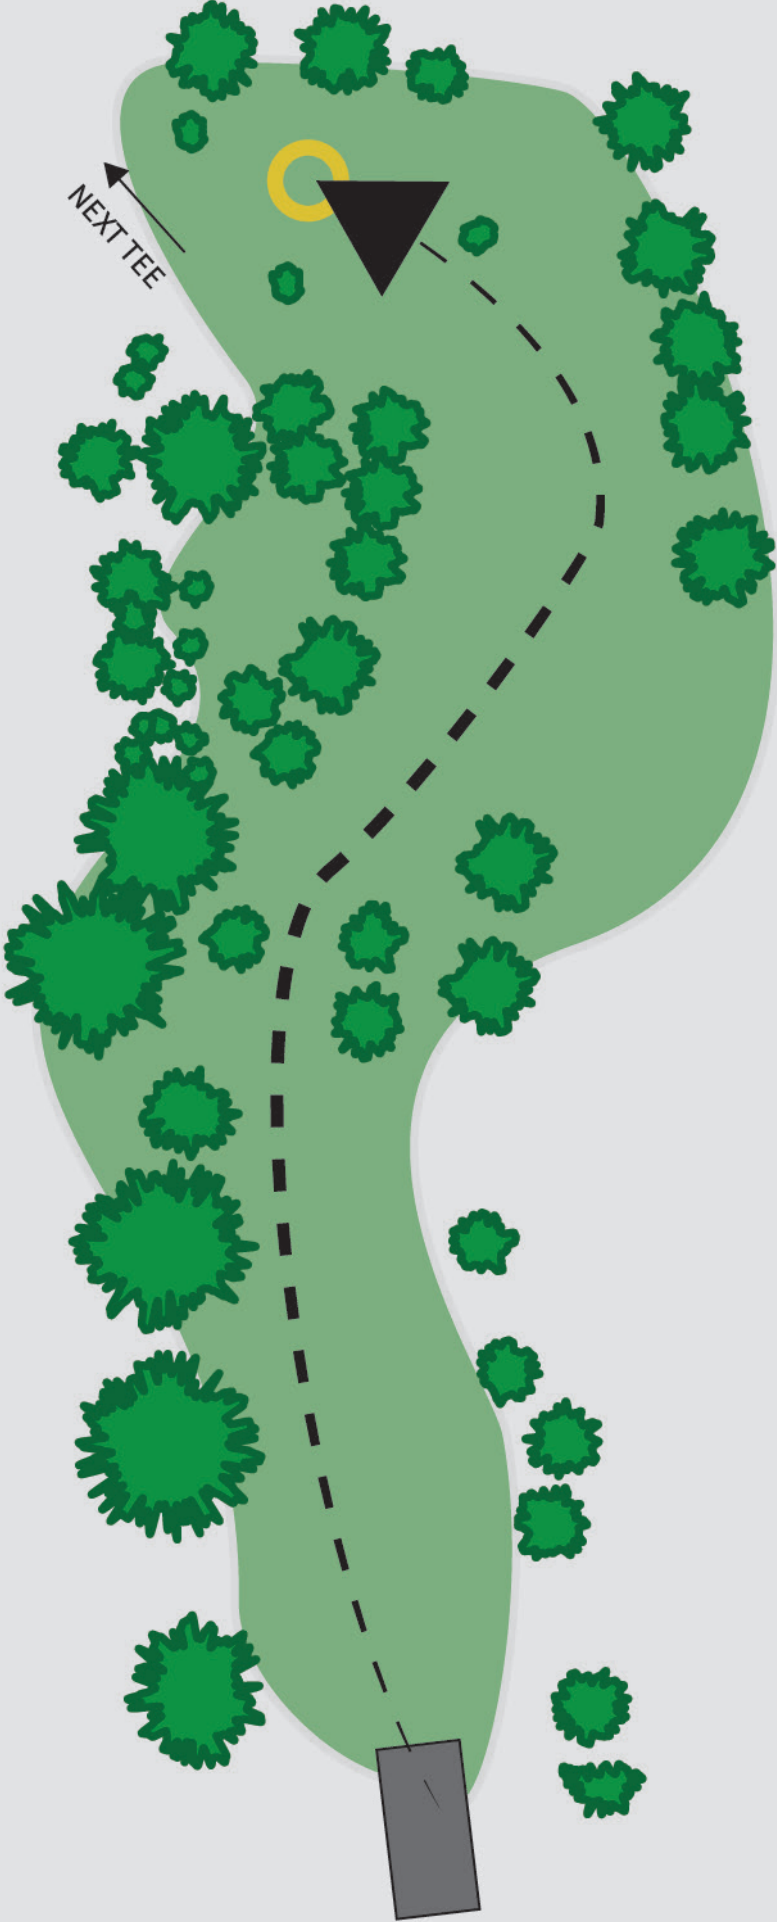

12

LANGHUS DISC GOLF COURSE

PAR

3

71m (+1)

SPONSOR: