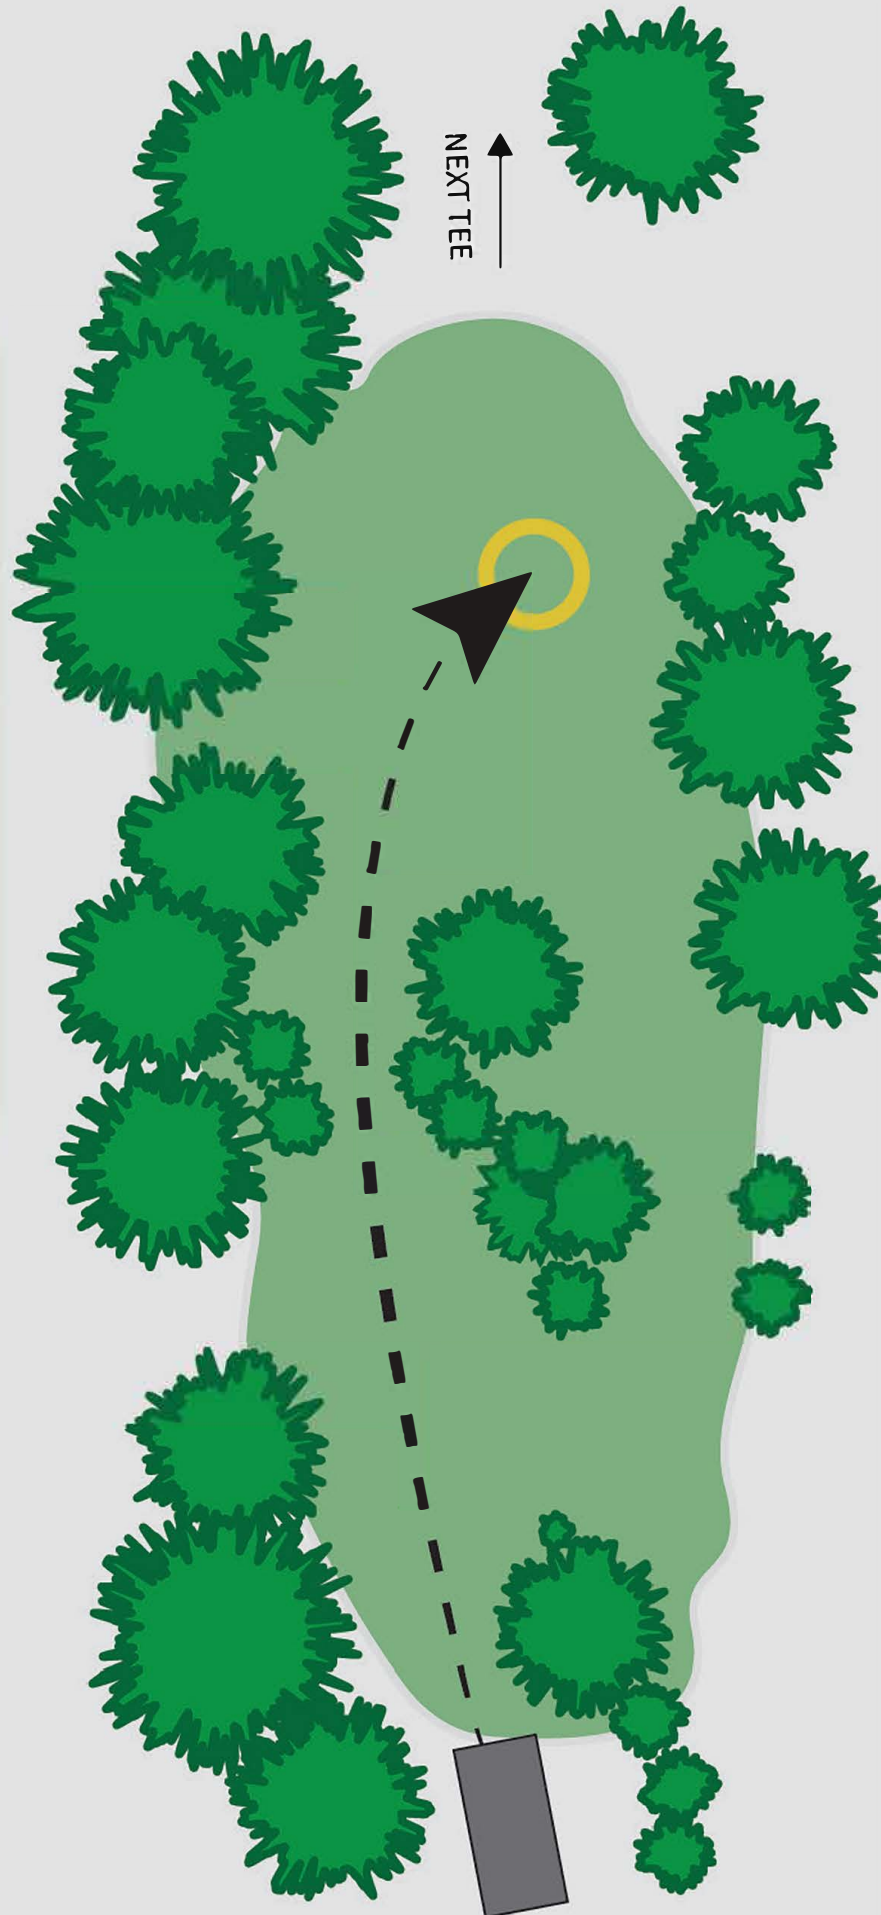

110 m

PASS PÅ AT DET ER KLART NÅR
DU KASTER. BRUK GJERNE-
SPOTTER, BLIND KURV FRA
TEE.

SPONSOR:

4

LANGHUS DISC GOLF COURSE

PAR

4

105m(+5)

VANLIG OB REGLER MARKERT
MED HVITE PINNER.

STRENGT FORBUDT Å KNEKKE
SMÅTRÆR/GRENER FOR Å
SKAFFE SEG EN FORDEL.

SPONSOR:

5

LANGHUS DISC GOLF COURSE

PAR 3

60m (+6)

VIS HENSYN TIL TURGAERE. OB I VANN

SPONSOR:

6

LANGHUS DISC GOLF COURSE

PAR 4

106m (+1)

SWEET SPOT: 70 METER

SPONSOR:

7