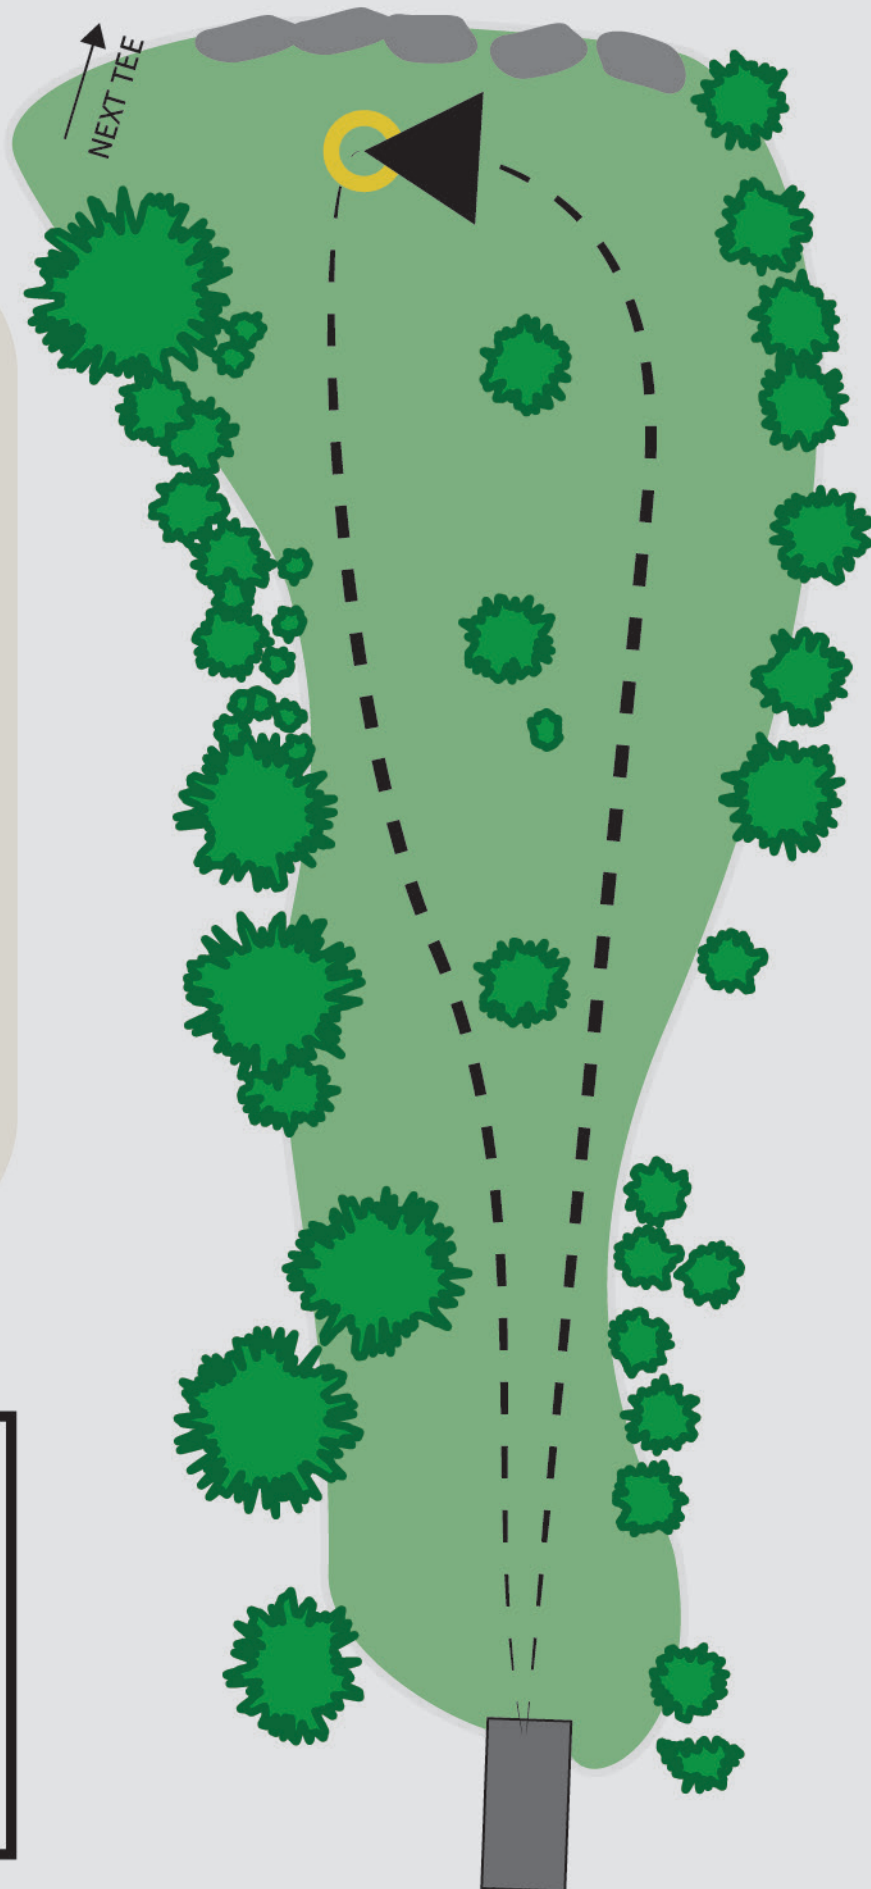

#

11

LANGHUS DISC GOLF COURSE

PAR 3

54m (+5)

PASS OPP FOR TURGÅERE
FORBI STEINMUREN.
OB I VANN.

SPONSOR:

12