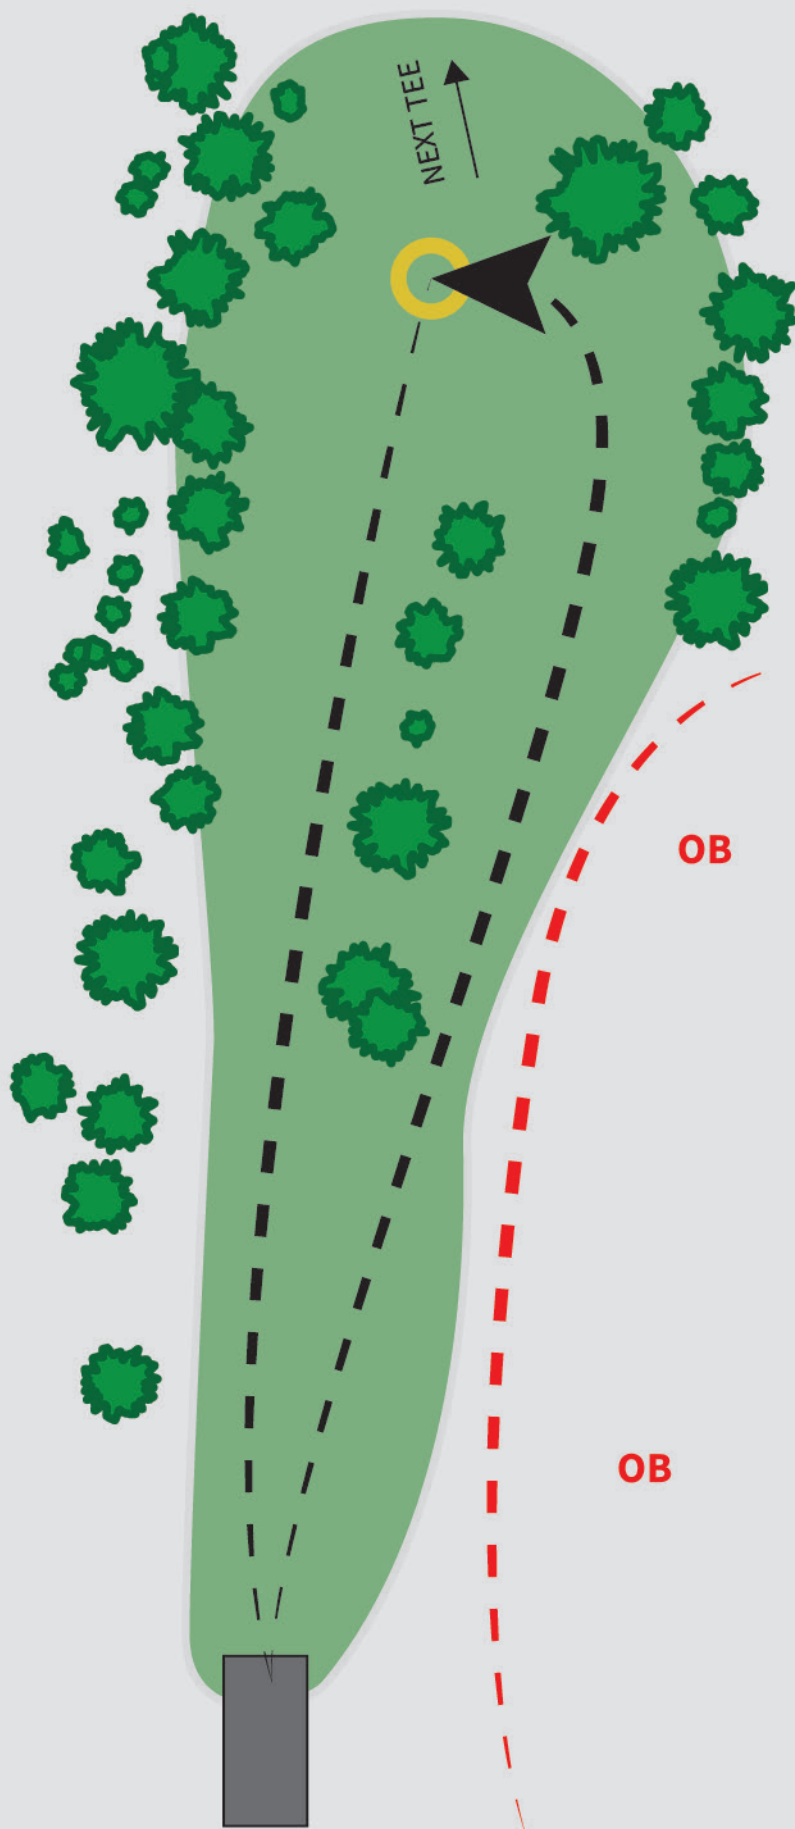

15

LANGHUS DISC GOLF COURSE

PAR 3

52m

OB MARKERT MED HVITE
PINNEN.

PASS PÅ TURGÅERE LANGS
LYSLØYPA.

SPONSOR:

#