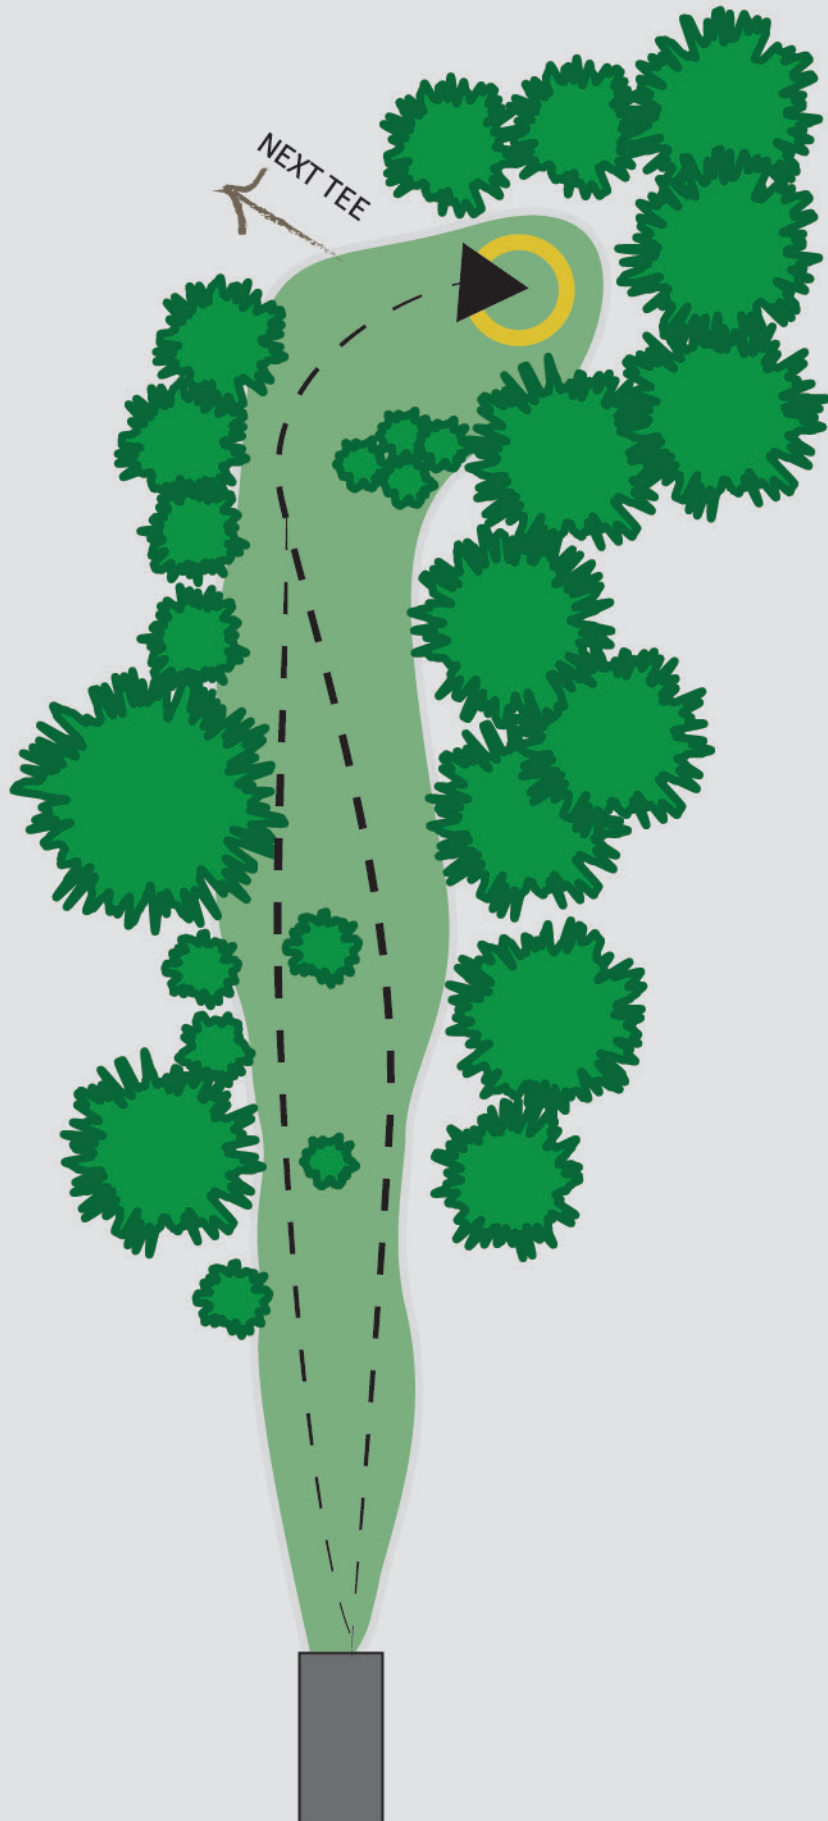

110 m

PASS PÅ AT DET ER KLART NÅR
DU KASTER. BRUK GJERNE-
SPOTTER, BLIND KURV FRA
TEE.

SPONSOR:

4

LANGHUS DISC GOLF COURSE

PAR

4

105m(+5)