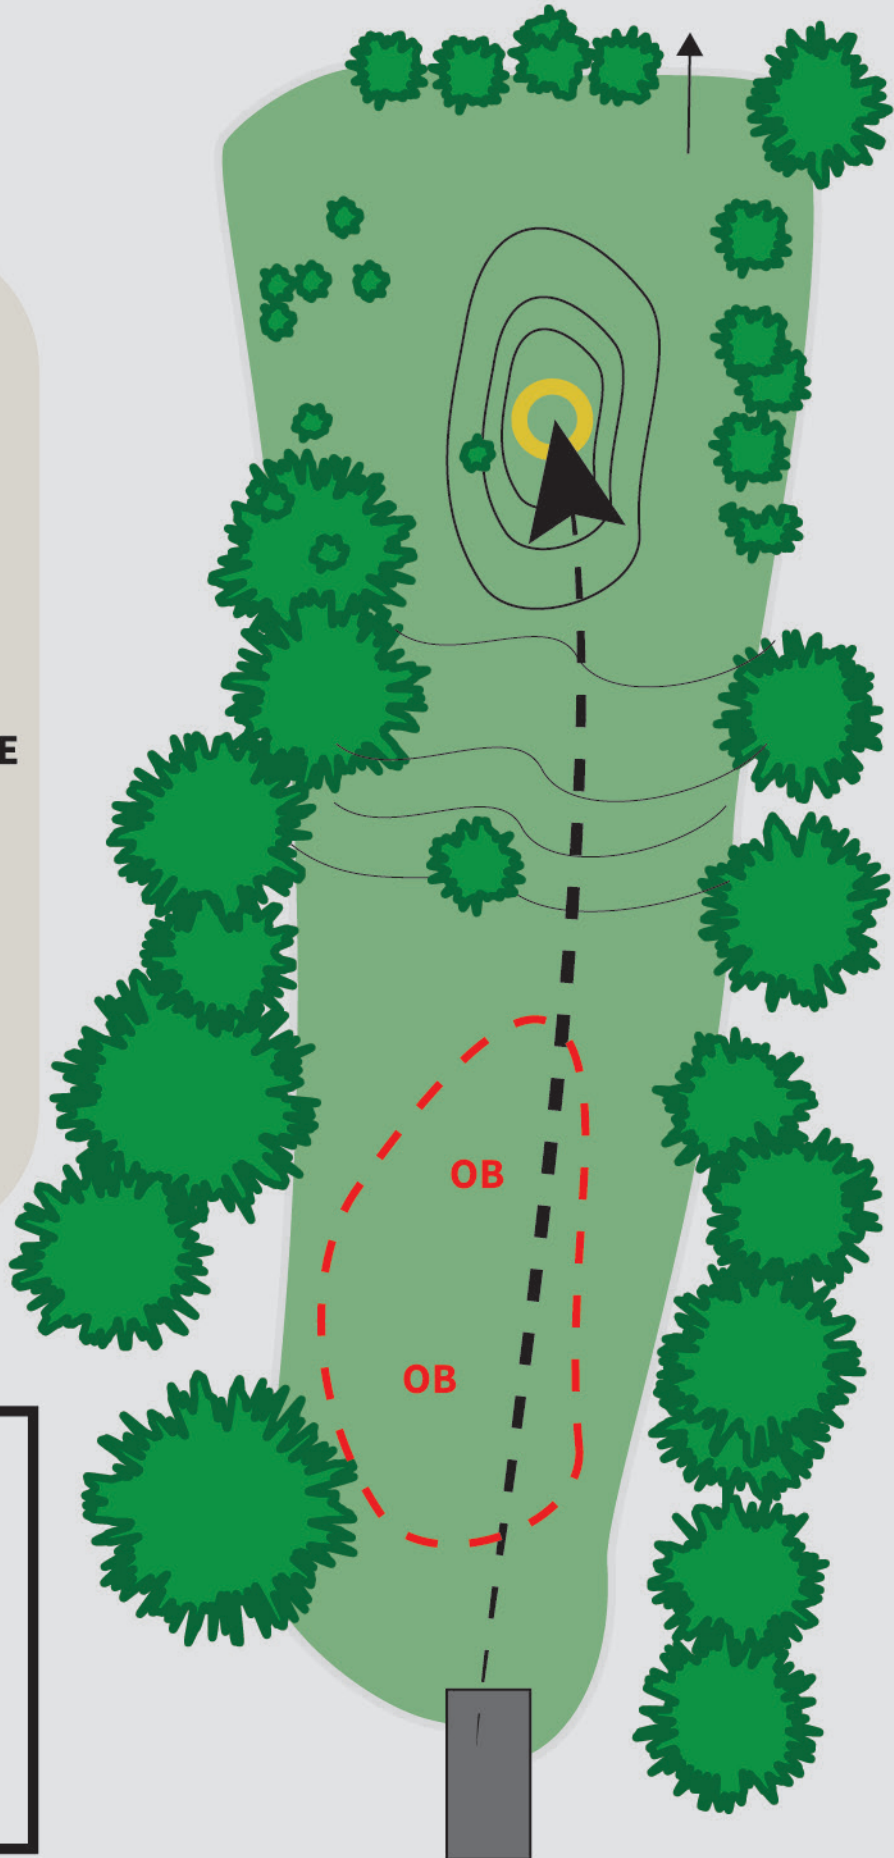

9

LANGHUS DISC GOLF COURSE

PAR 3

48m (+4)

OB I MYR, MARKERT MED HVITE
STOLPER.

SPONSOR: