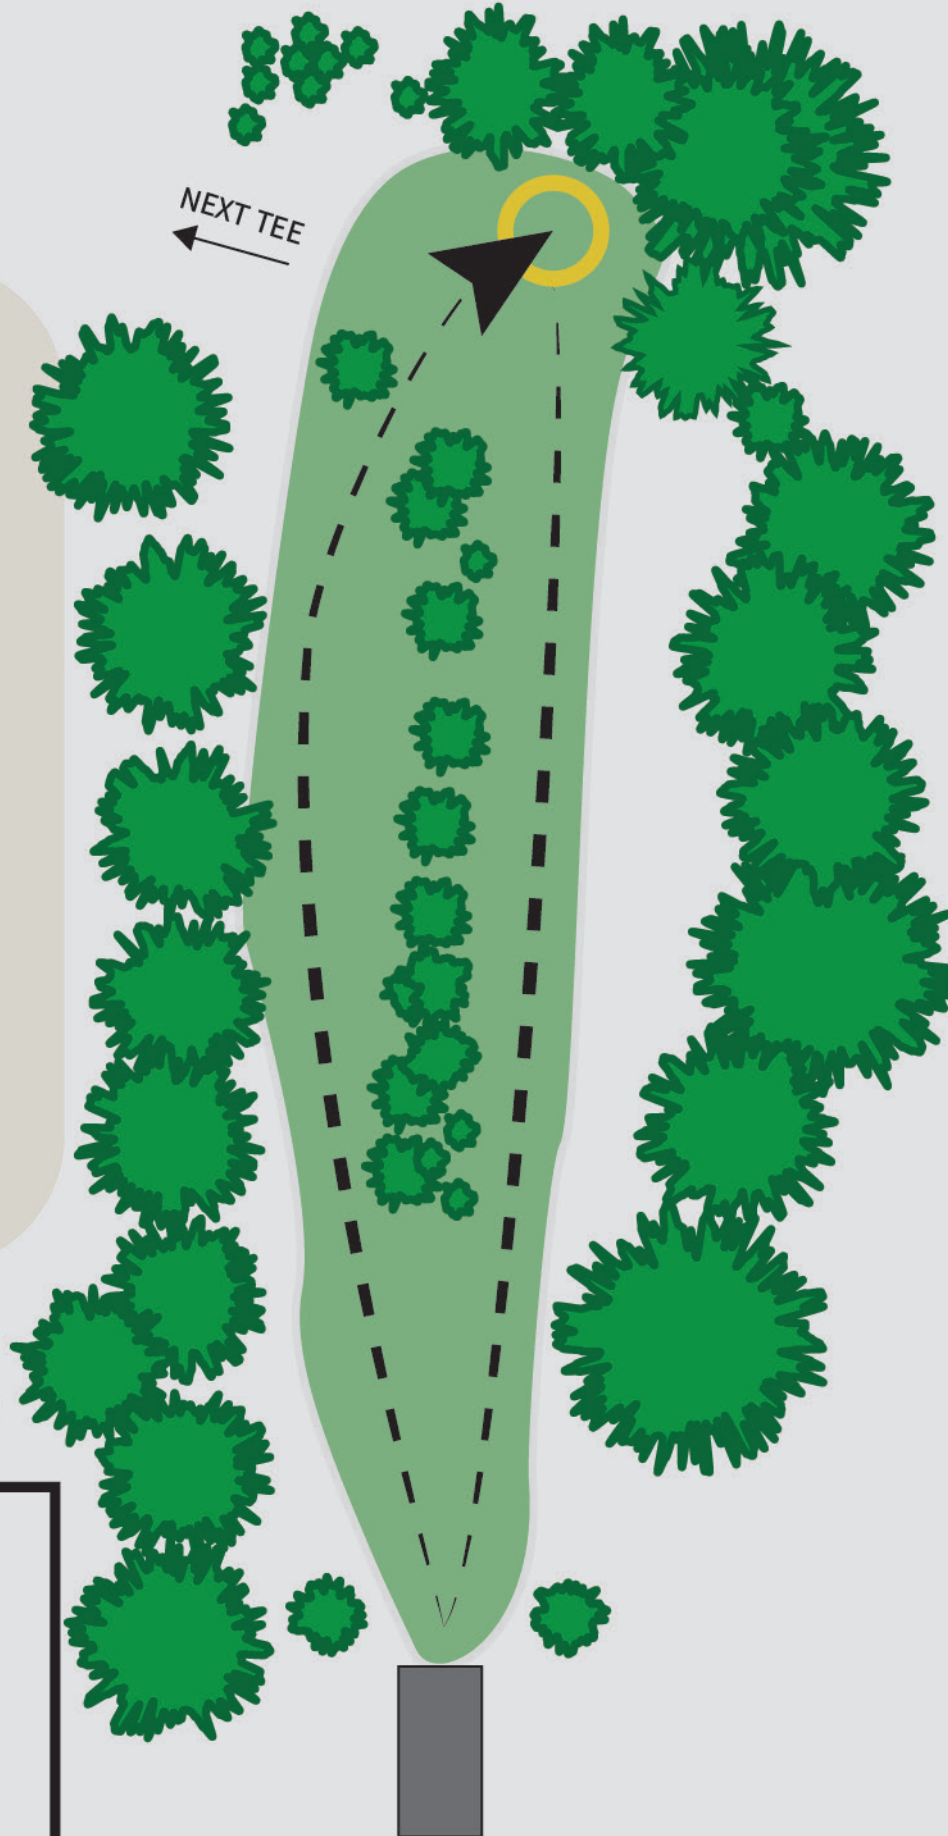

7

LANGHUS DISC GOLF COURSE

PAR 3

63m (-1)

SPONSOR: