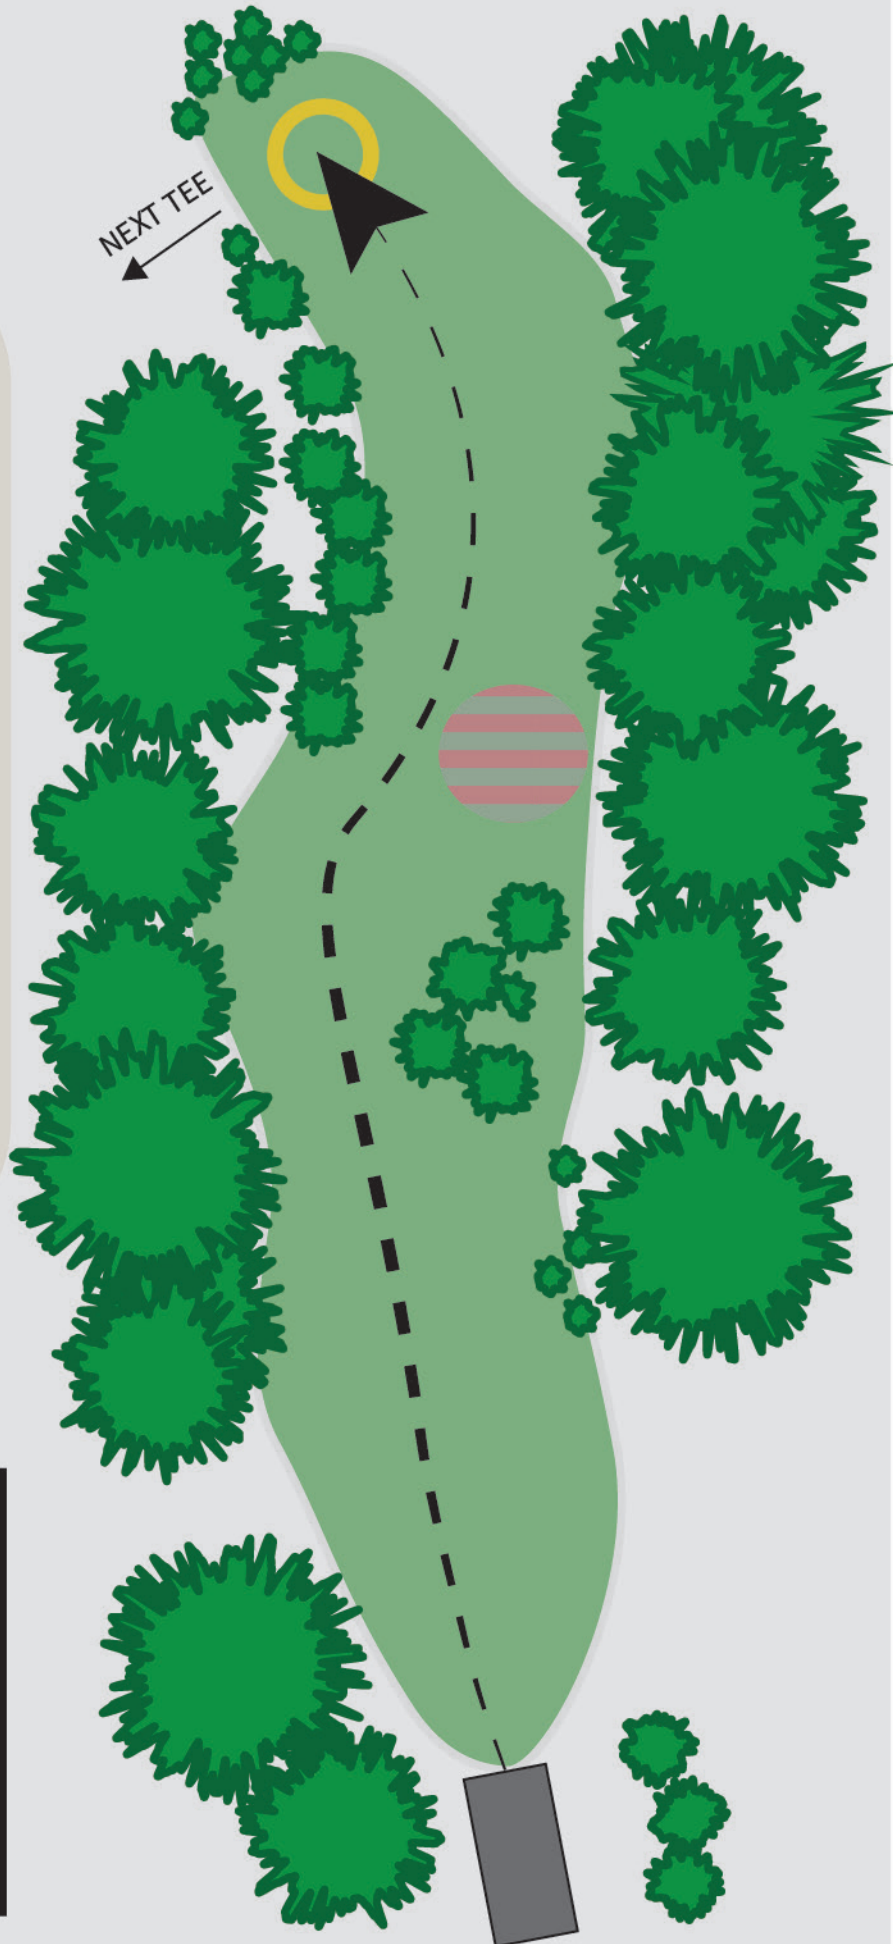

SPONSOR:

6

LANGHUS DISC GOLF COURSE

PAR 4

106m (+1)

SWEET SPOT: 70 METER

SPONSOR:

7