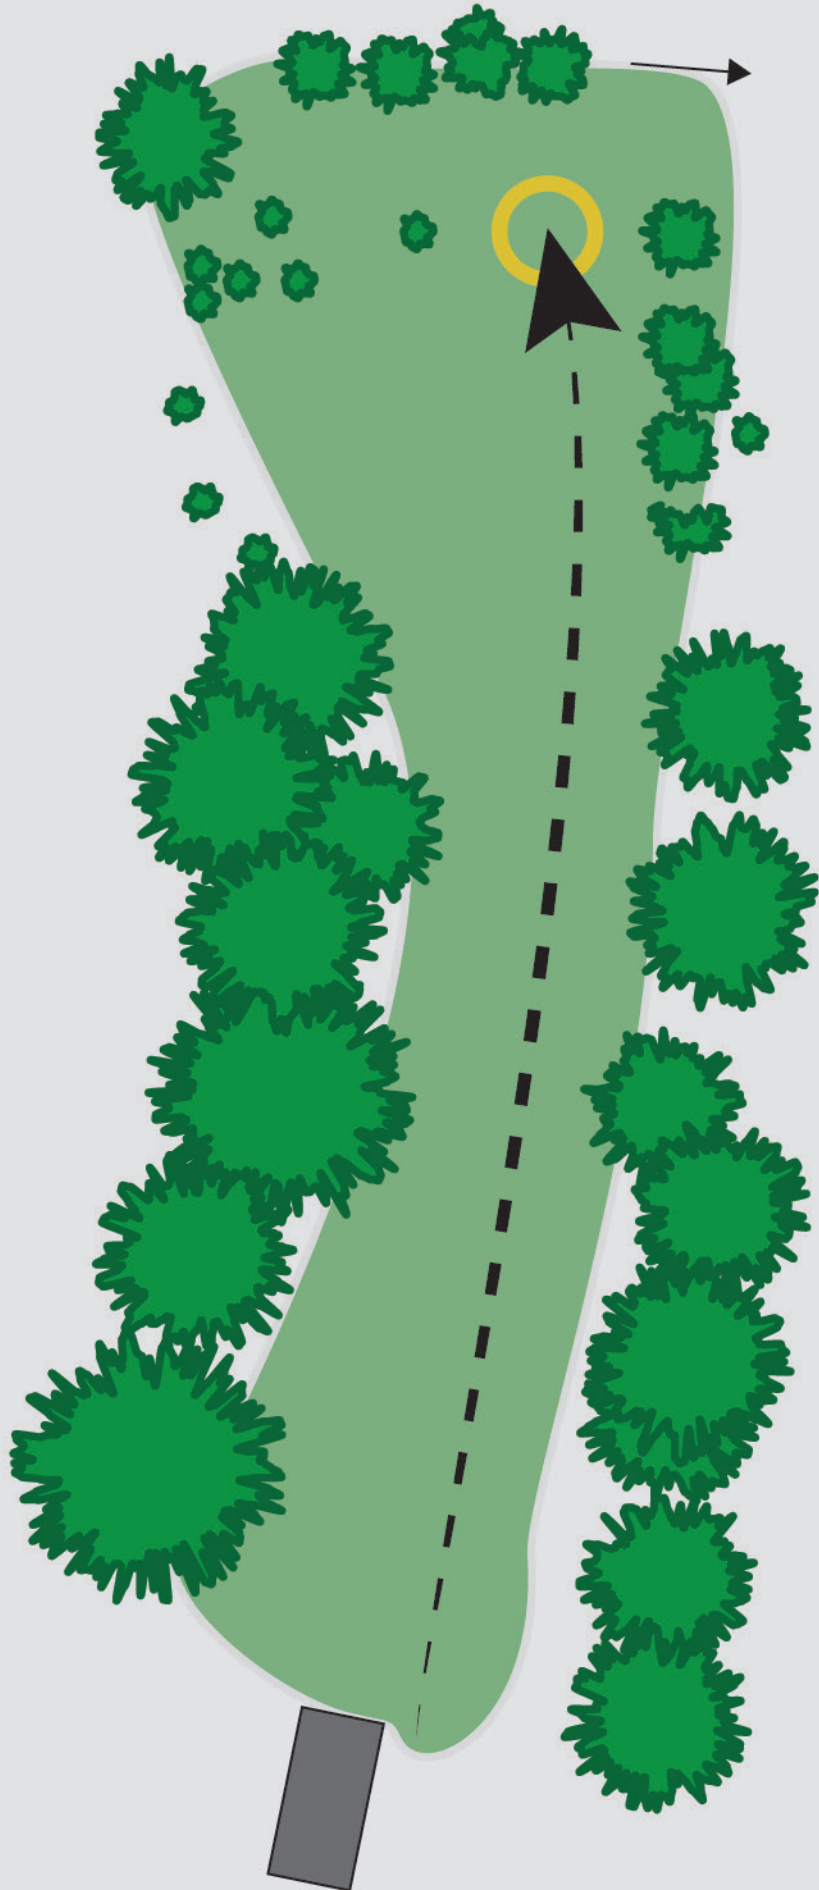

#

8

LANGHUS DISC GOLF COURSE

PAR

3

60m (-2)

SPONSOR: