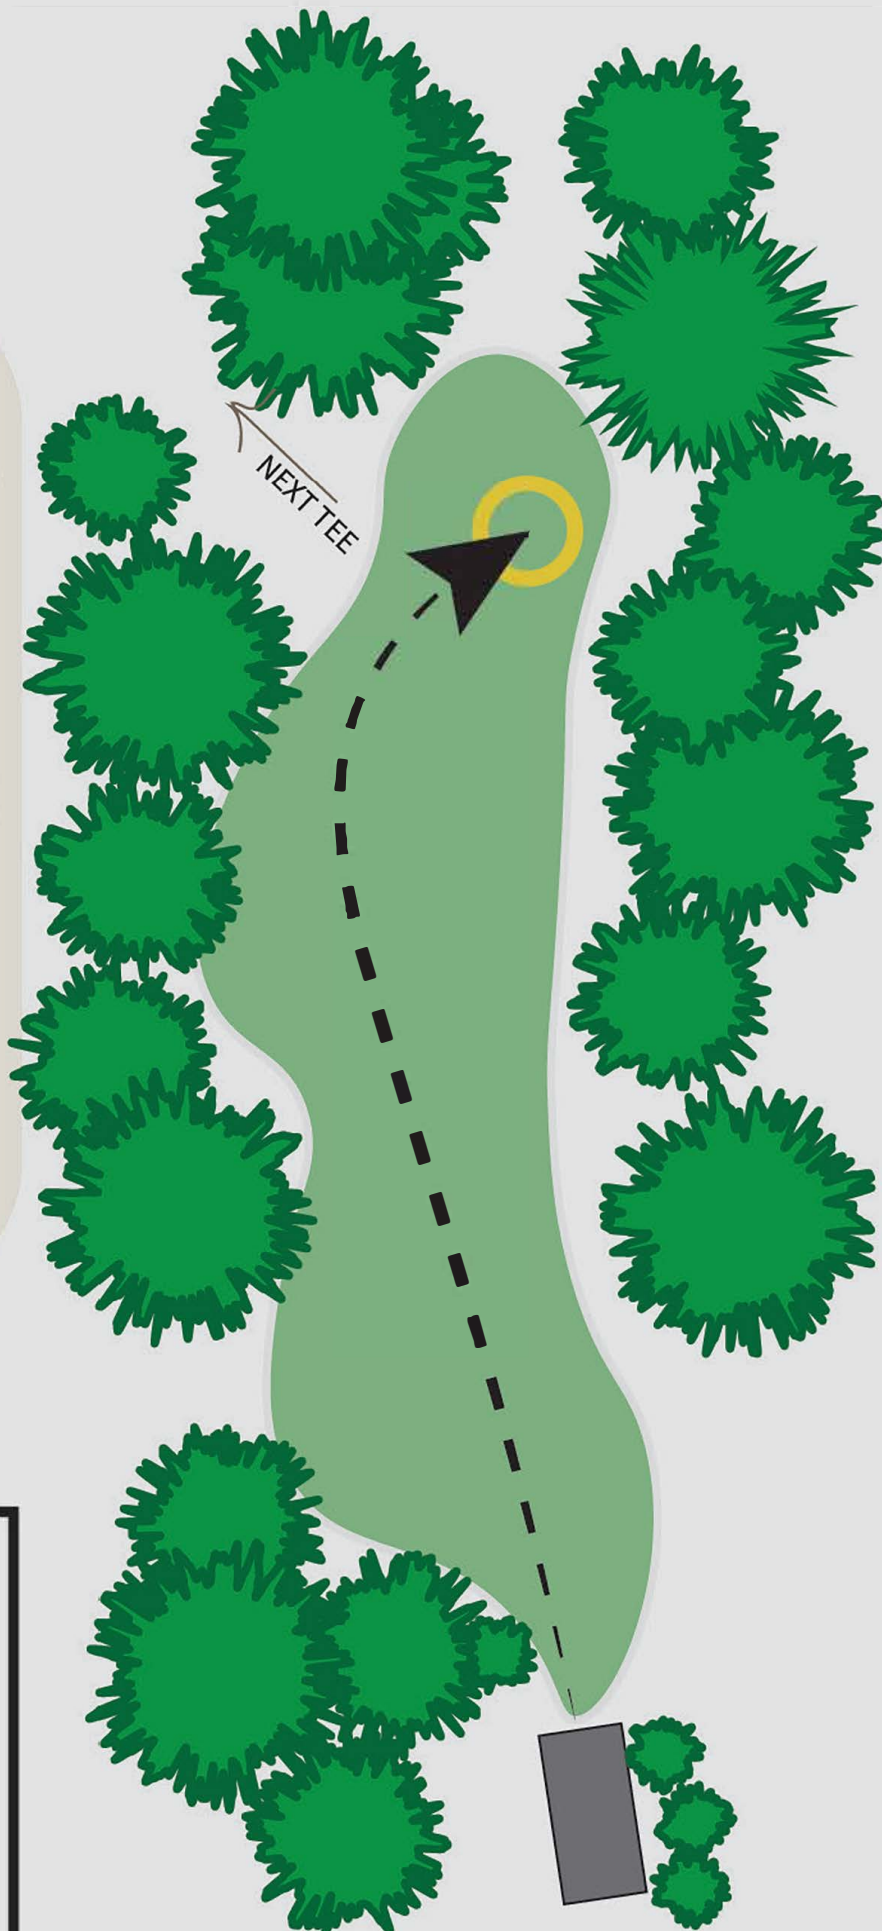

#

1

LANGHUS DISC GOLF COURSE

PAR 3

58 m (+1)

PASS PÅ AT DET ER KLART NÅR
DU KASTER. VÆR VARSOM FOR
TURGÅERE FRA VENSTRE.

SPONSOR:

#**2**

110 m

PASS PÅ AT DET ER KLART NÅR
DU KASTER. BRUK GJERNE-
SPOTTER, BLIND KURV FRA
TEE.

SPONSOR:

4

LANGHUS DISC GOLF COURSE

PAR

4

105m(+5)

VANLIG OB REGLER MARKERT
MED HVITE PINNER.

STRENGT FORBUDT Å KNEKKE
SMÅTRÆR/GRENER FOR Å
SKAFFE SEG EN FORDEL.

SPONSOR:

5

LANGHUS DISC GOLF COURSE

PAR 3

60m (+6)

VIS HENSYN TIL TURGAERE. OB I VANN