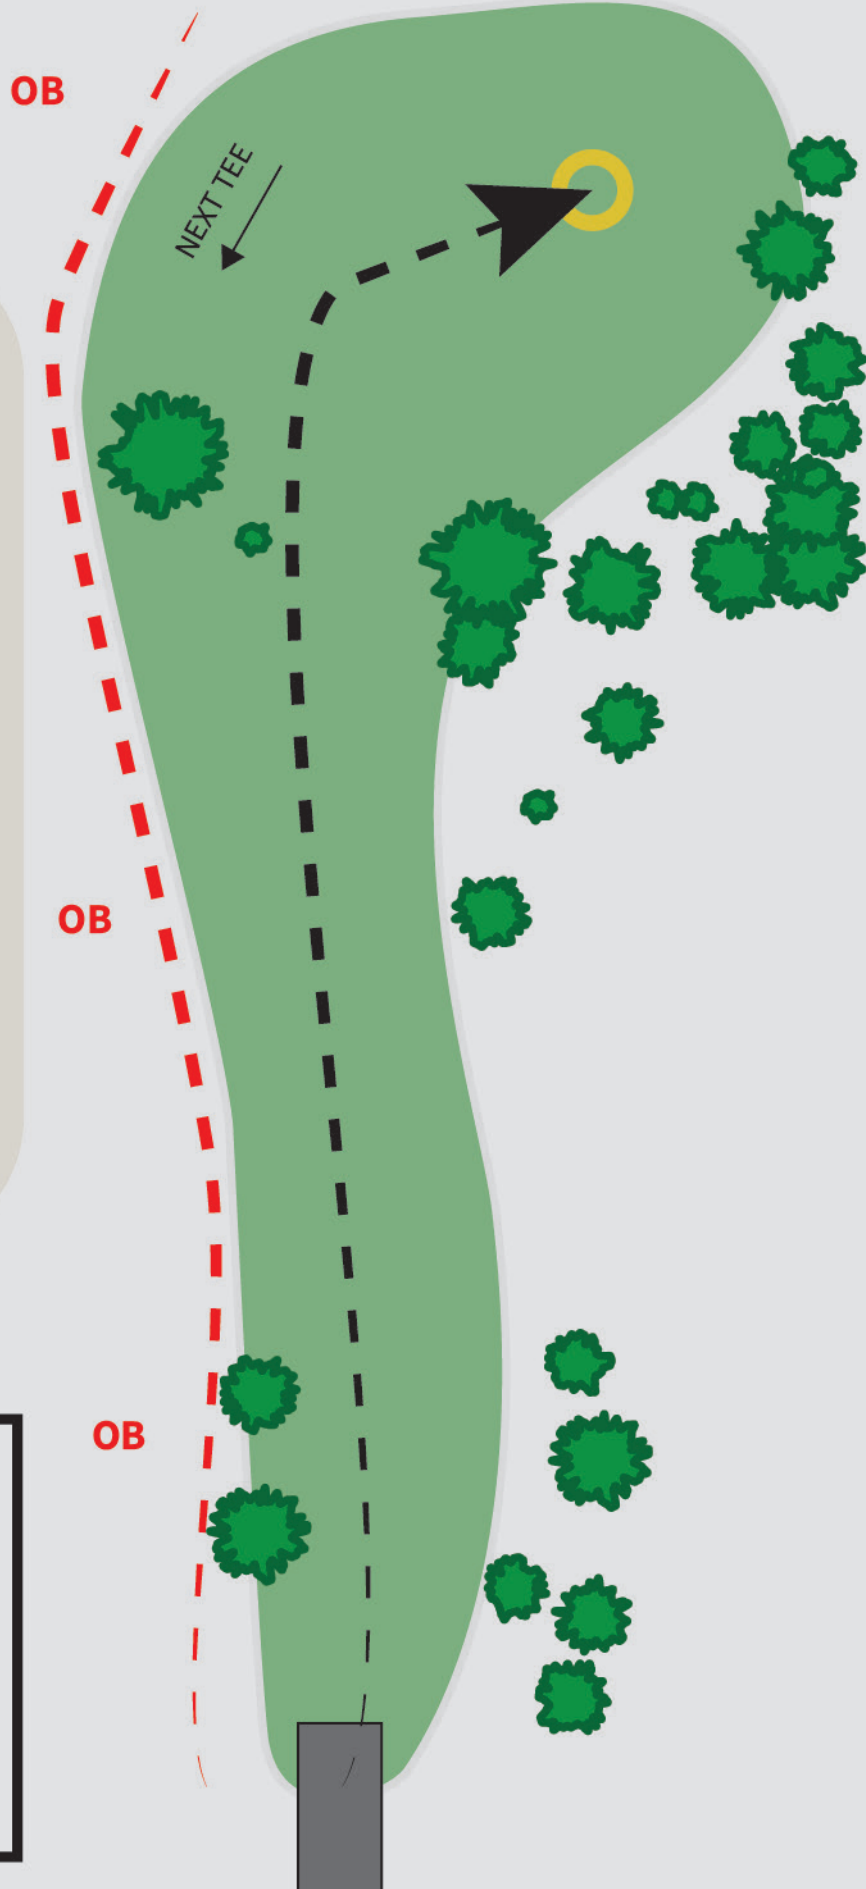

16

LANGHUS DISC GOLF COURSE

PAR

3

78m

OB PÅ OG OVER VEG.

VÆR OPPMERKSOM PÅ
TURGÅERE LANGS VEIEN.

SPONSOR:

#

17

LANGHUS DISC GOLF COURSE

PAR 3

102m(-6)

OB I OG OVER VANN.

VÆR OPPMERKSOM PÅ
TURGÅERE LANGS STIEN.

VIS HENSYN FOR
BLOMSTERENGA I STARTEN
AV HULLET.