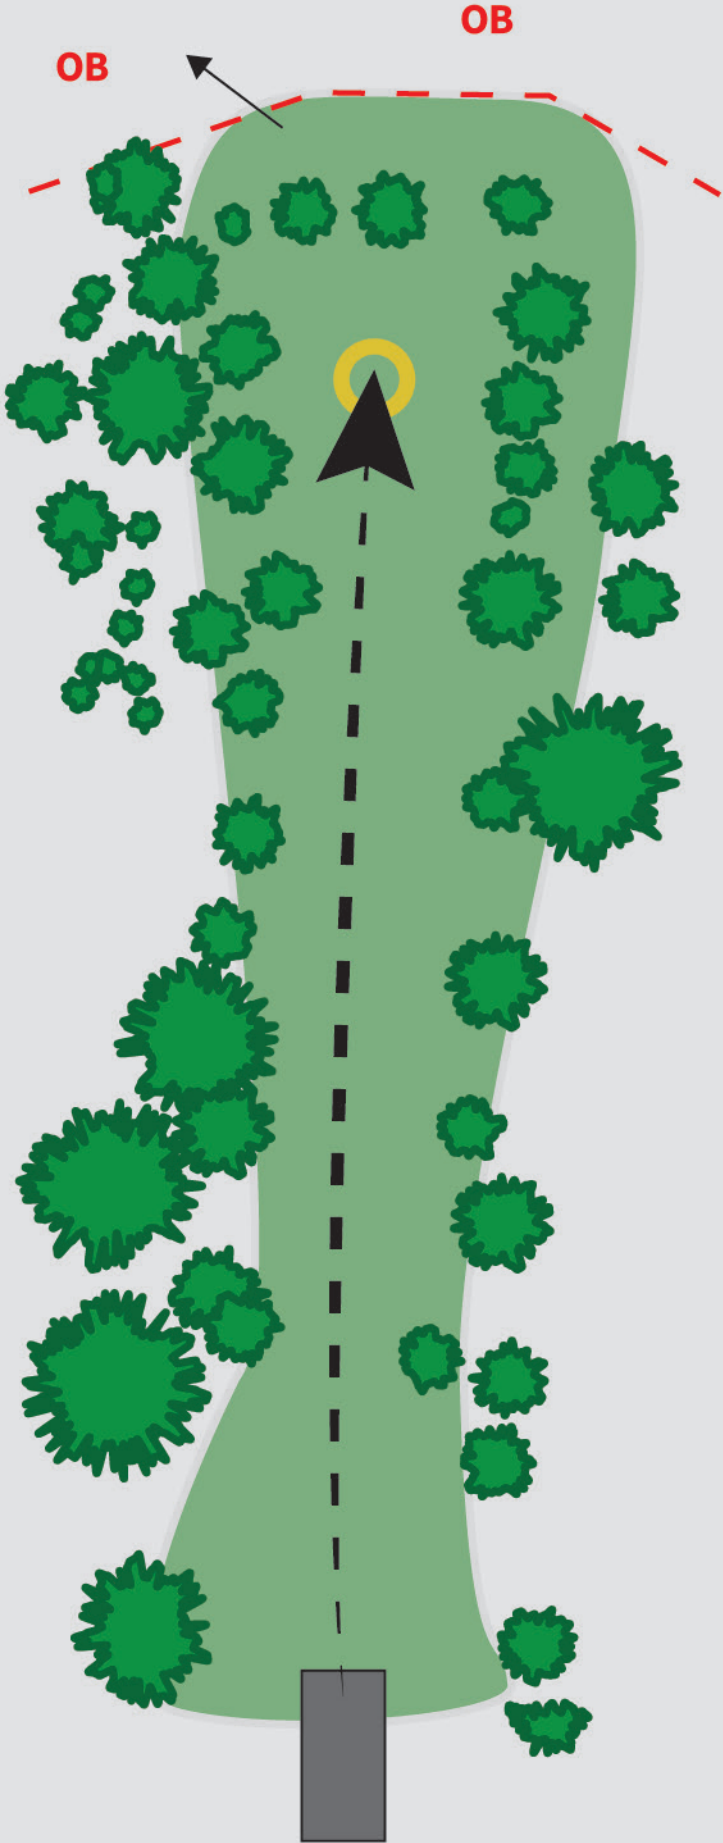

SPONSOR:

14

LANGHUS DISC GOLF COURSE

PAR

3

51m

OB MARKERT MED HVITE
PINNEN. INGEN MANDO.

SPONSOR: