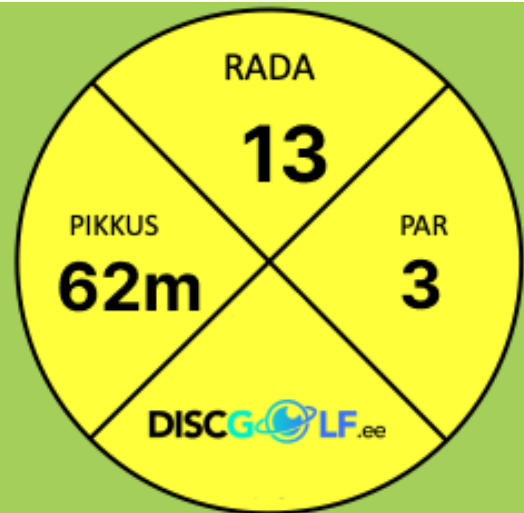

RADA

10

PIKKUS

63m

PAR

3

RAJAL ERIREGLID
PUUDUVAD

RAJAL ERIREEGLID
PUUDUVAD

RAJAL ERIREEGLID
PUUDUVAD

**RAJAL ERIREEGLID
PUUDUVAD**

RAJAL ERIREGLID
PUUDUVAD

**RAJAL ERIREEGLID
PUUDUVAD**

RAJAL ERIREGLID
PUUDUVAD

RADA

18

PIKKUS
64m