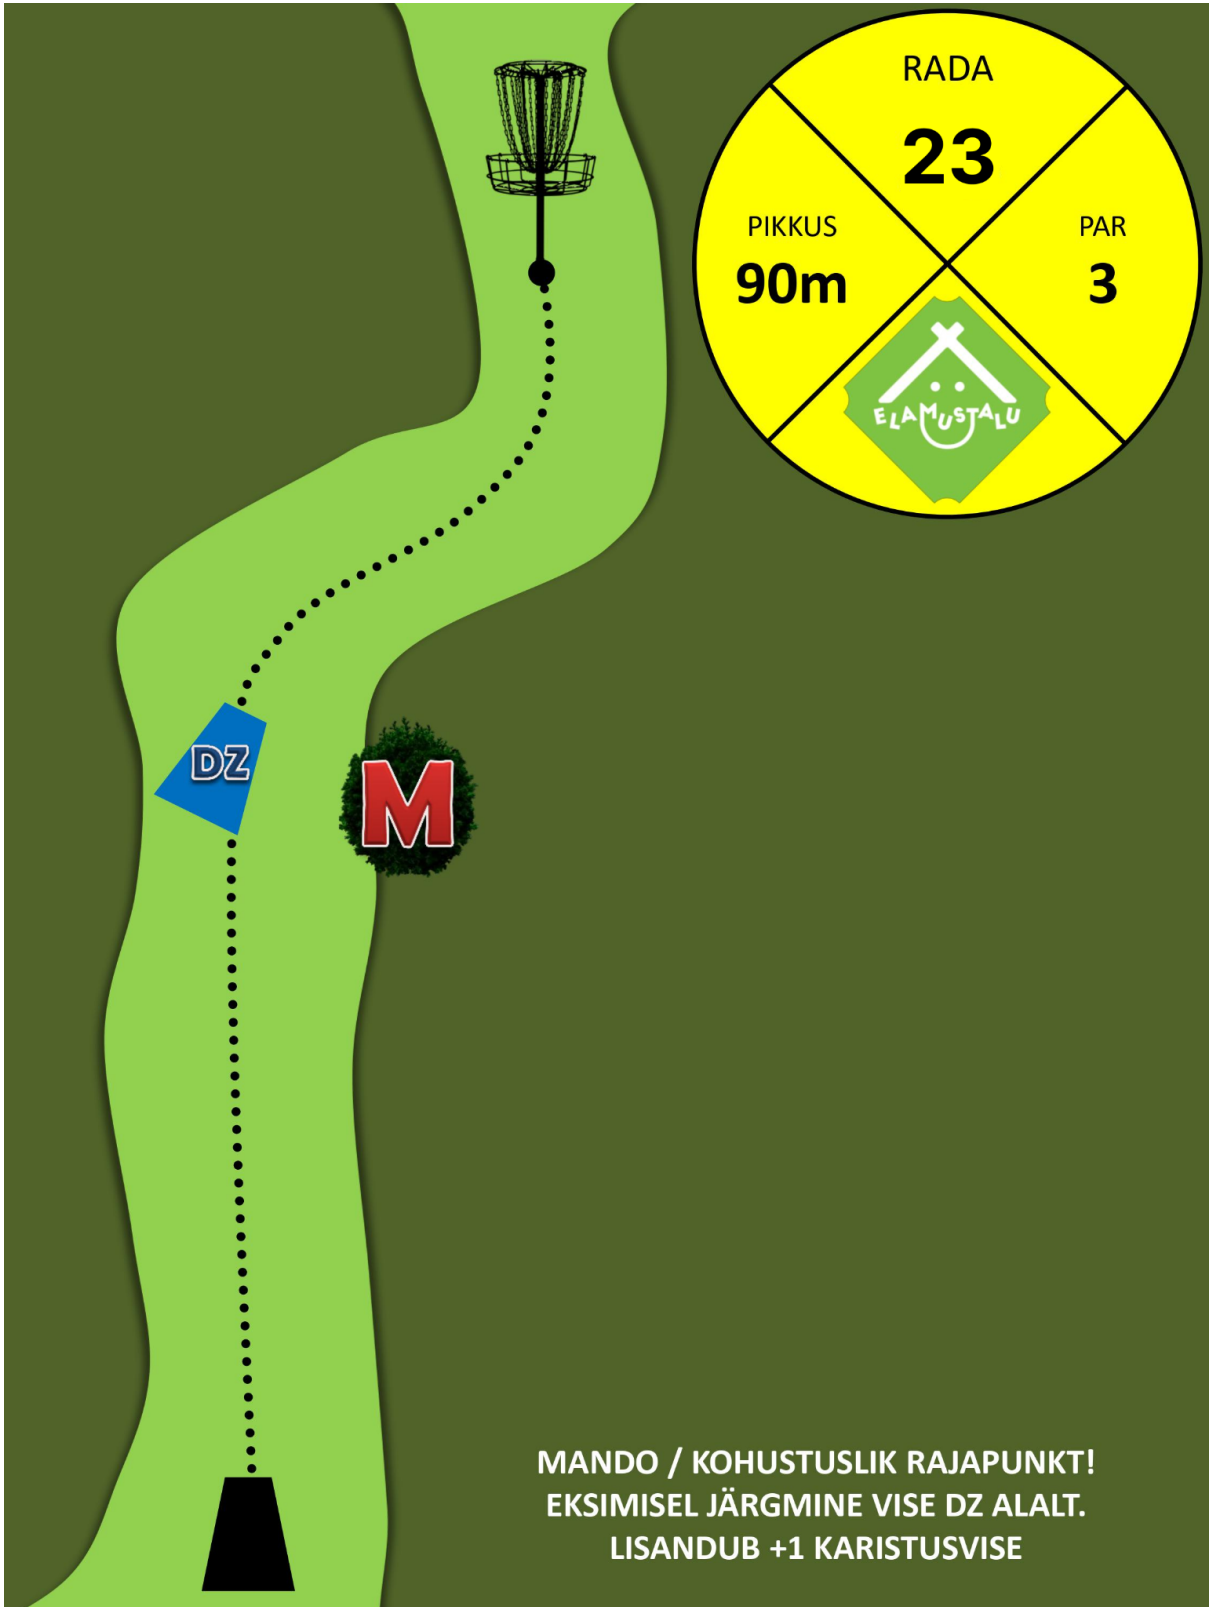

RAJAL ERIREEGLID
PUUDUVAD

RADA

20

PIKKUS

89m

PAR

3

SAARE RADA!

SAARELE MITTE SAAMISEL
JÄRGMINE VISE DZ ALALT.
LISANDUB +1 KARISTUSVISE

MANDO / KOHUSTUSLIK RAJAPUNKT!
EKSIMISEL JÄRGMINE VISE DZ ALALT.
LISANDUB +1 KARISTUSVISE