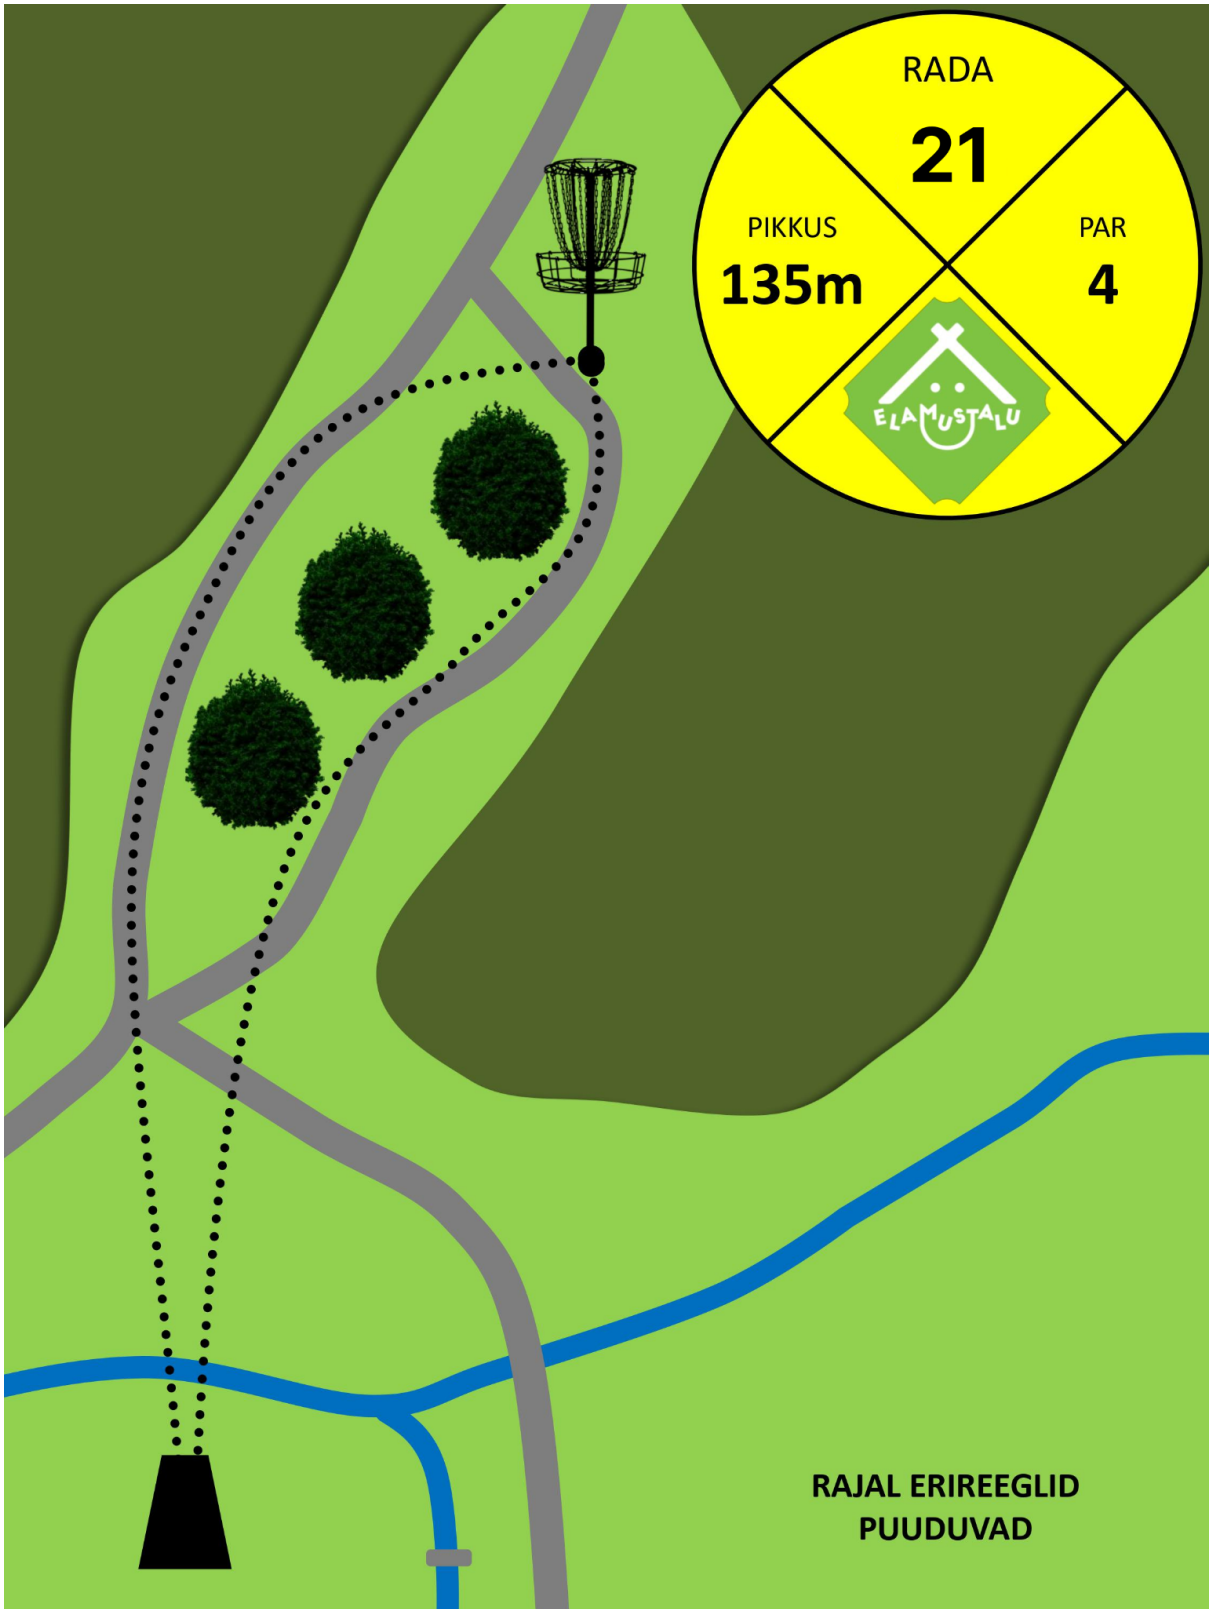

RAJAL ERIREEGLID
PUUDUVAD

RADA

20

PIKKUS

89m

PAR

3

SAARE RADA!

SAARELE MITTE SAAMISEL
JÄRGMINE VISE DZ ALALT.
LISANDUB +1 KARISTUSVISE

MANDO / KOHUSTUSLIK RAJAPUNKT!
EKSIMISEL JÄRGMINE VISE DZ ALALT.
LISANDUB +1 KARISTUSVISE