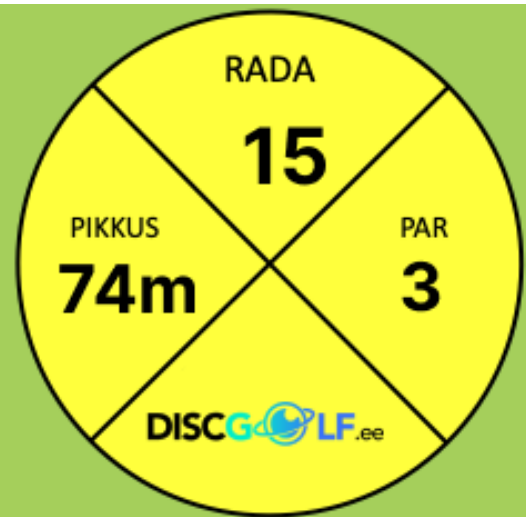

RADA

10

PIKKUS

63m

PAR

3

RAJAL ERIREGLID
PUUDUVAD

RAJAL ERIREEGLID
PUUDUVAD

RAJAL ERIREEGLID
PUUDUVAD

**RAJAL ERIREEGLID
PUUDUVAD**

RAJAL ERIREGLID
PUUDUVAD

**RAJAL ERIREEGLID
PUUDUVAD**

RAJAL ERIREGLID
PUUDUVAD

RADA

18

PIKKUS
64m