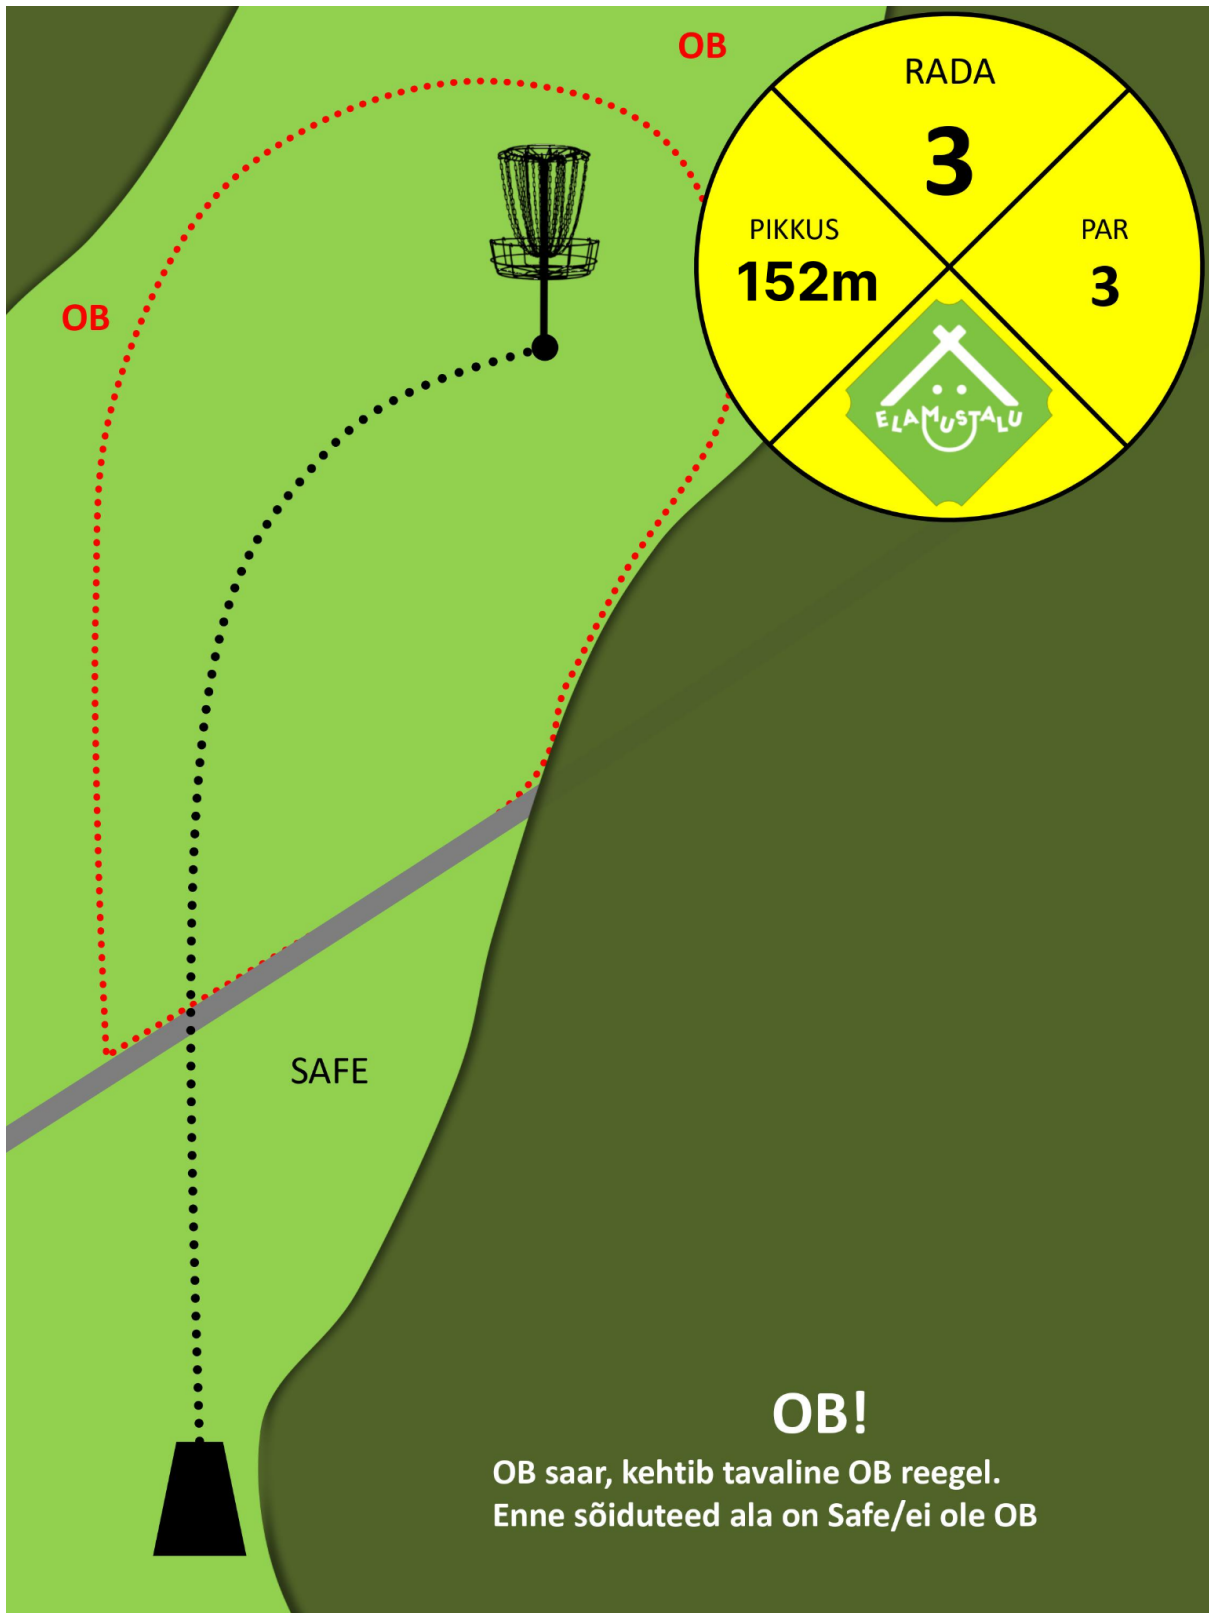

RAJAL ERIREGLID
PUUDUVAD

OB!

OB saar, kehtib tavaline OB reegel.
Enne sõiduteed ala on Safe/ei ole OB

RAJAL ERIREEGLID
PUUDUVAD

RAJAL ERIREEGLID
PUUDUVAD

RAJAL ERIREEGLID
PUUDUVAD

**RAJAL ERIREGLID
PUUDUVAD**

RAJAL ERIREEGLID
PUUDUVAD

**RAJAL ERIREEGLID
PUUDUVAD**

RAJAL ERIREGLID
PUUDUVAD

**RAJAL ERIREEGLID
PUUDUVAD**

RAJAL ERIREGLID
PUUDUVAD

RADA

18

PIKKUS
64m

RAJAL ERIREEGLID
PUUDUVAD

RADA

20

PIKKUS

89m

PAR

3

SAARE RADA!