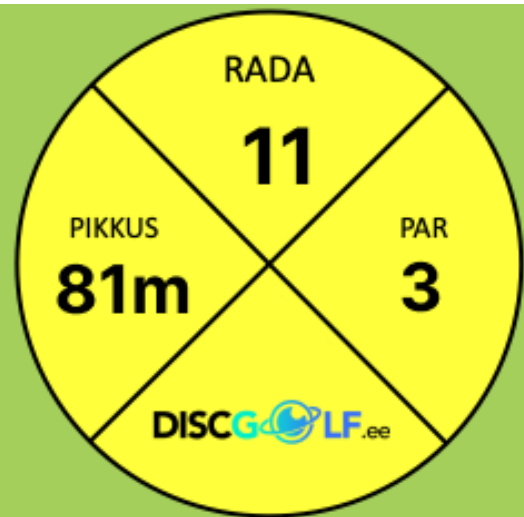

RADA

10

PIKKUS

63m

PAR

3

RAJAL ERIREGLID
PUUDUVAD

RAJAL ERIREEGLID
PUUDUVAD

RAJAL ERIREEGLID
PUUDUVAD

**RAJAL ERIREEGLID
PUUDUVAD**

RAJAL ERIREGLID
PUUDUVAD

**RAJAL ERIREEGLID
PUUDUVAD**

RAJAL ERIREGLID
PUUDUVAD

RADA

18

PIKKUS
64m