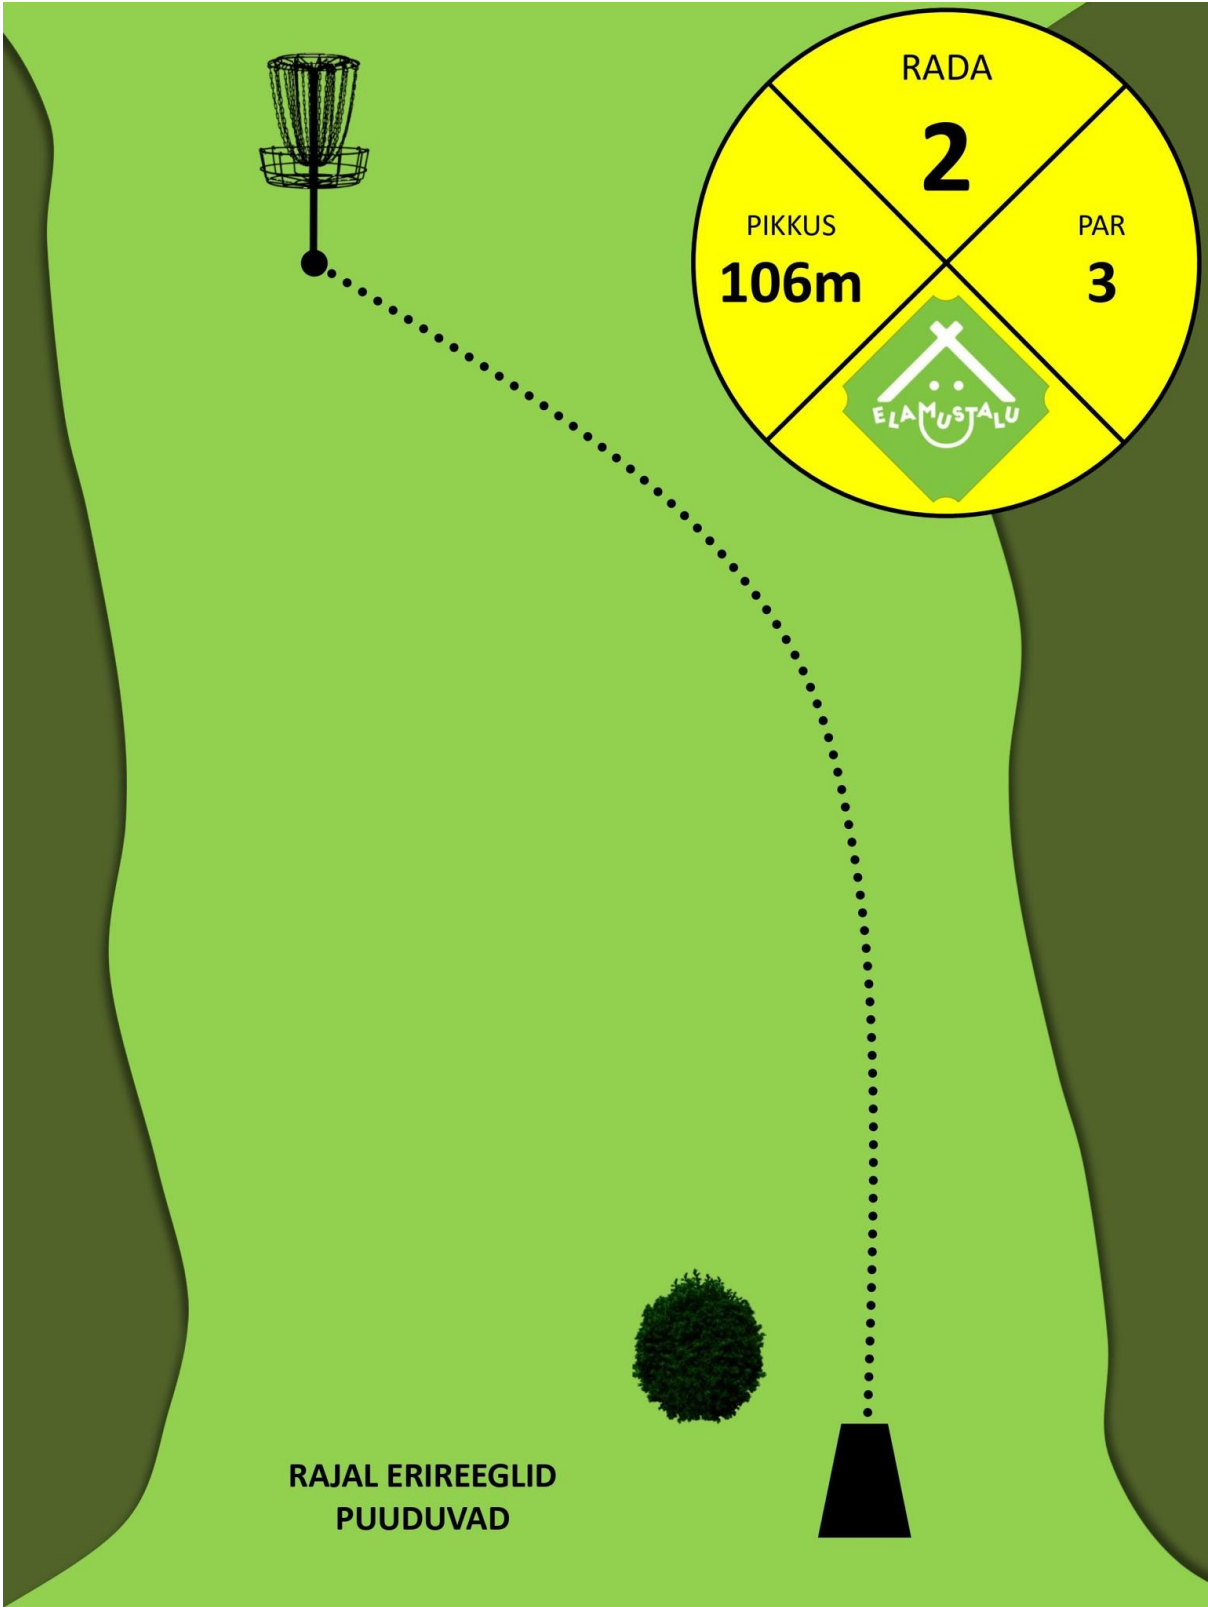

RAJAL ERIREGLID
PUUDUVAD

OB!

OB saar, kehtib tavaline OB reegel.
Enne sõiduteed ala on Safe/ei ole OB

RAJAL ERIREEGLID
PUUDUVAD

RAJAL ERIREEGLID
PUUDUVAD

RAJAL ERIREEGLID
PUUDUVAD

**RAJAL ERIREGLID
PUUDUVAD**

RADA

10

PIKKUS

63m

PAR

3

RAJAL ERIREGLID
PUUDUVAD

RAJAL ERIREEGLID
PUUDUVAD

RAJAL ERIREEGLID
PUUDUVAD

**RAJAL ERIREEGLID
PUUDUVAD**

RAJAL ERIREGLID
PUUDUVAD

**RAJAL ERIREEGLID
PUUDUVAD**

RAJAL ERIREGLID
PUUDUVAD

RADA

18

PIKKUS
64m

RAJAL ERIREEGLID
PUUDUVAD

RADA

20

PIKKUS

89m

PAR

3

SAARE RADA!