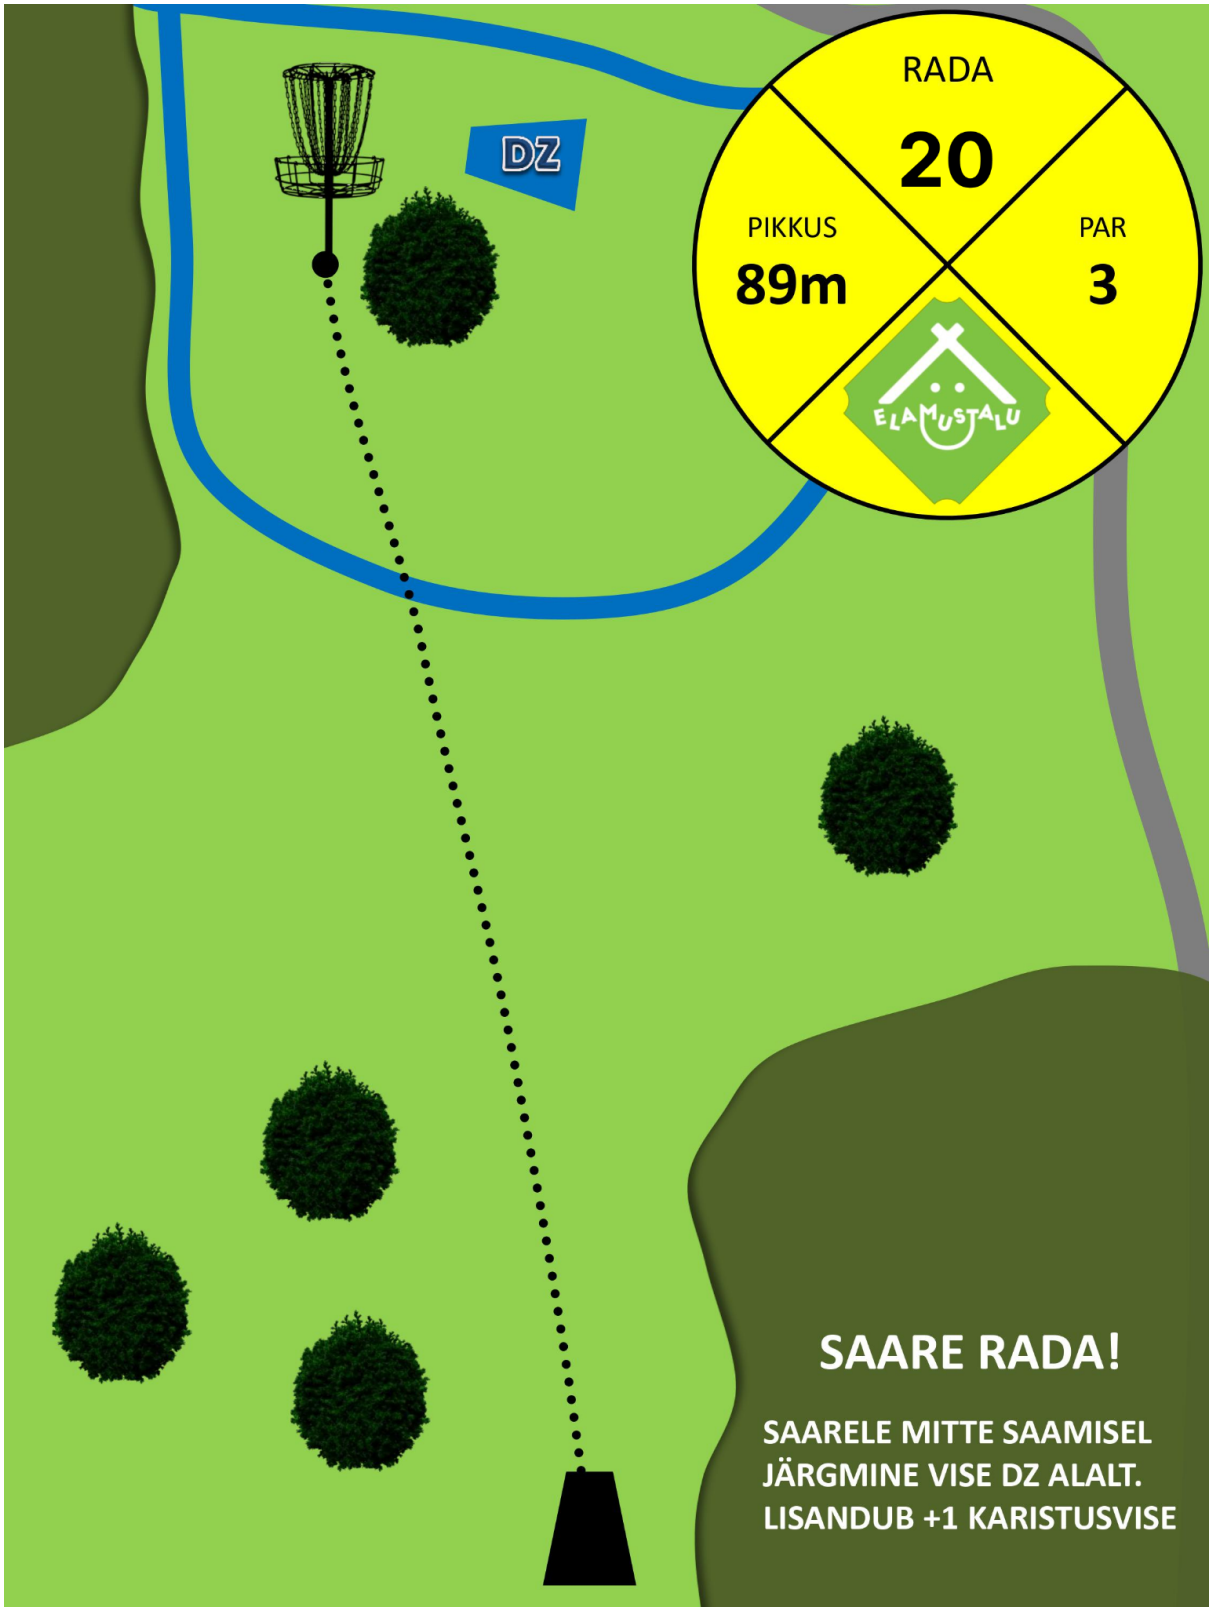

RAJAL ERIREEGLID
PUUDUVAD

**RAJAL ERIREEGLID
PUUDUVAD**

RAJAL ERIREGLID
PUUDUVAD

**RAJAL ERIREEGLID
PUUDUVAD**

RAJAL ERIREGLID
PUUDUVAD

RADA

18

PIKKUS
64m

PAR
3

RAJAL ERIREGLID
PUUDUVAD

RADA

19

PIKKUS

85m

PAR

3

RAJAL ERIREEGLID
PUUDUVAD

RADA

20

PIKKUS

89m

PAR

3

SAARE RADA!

SAARELE MITTE SAAMISEL
JÄRGMINE VISE DZ ALALT.
LISANDUB +1 KARISTUSVISE

MANDO / KOHUSTUSLIK RAJAPUNKT!
EKSIMISEL JÄRGMINE VISE DZ ALALT.
LISANDUB +1 KARISTUSVISE