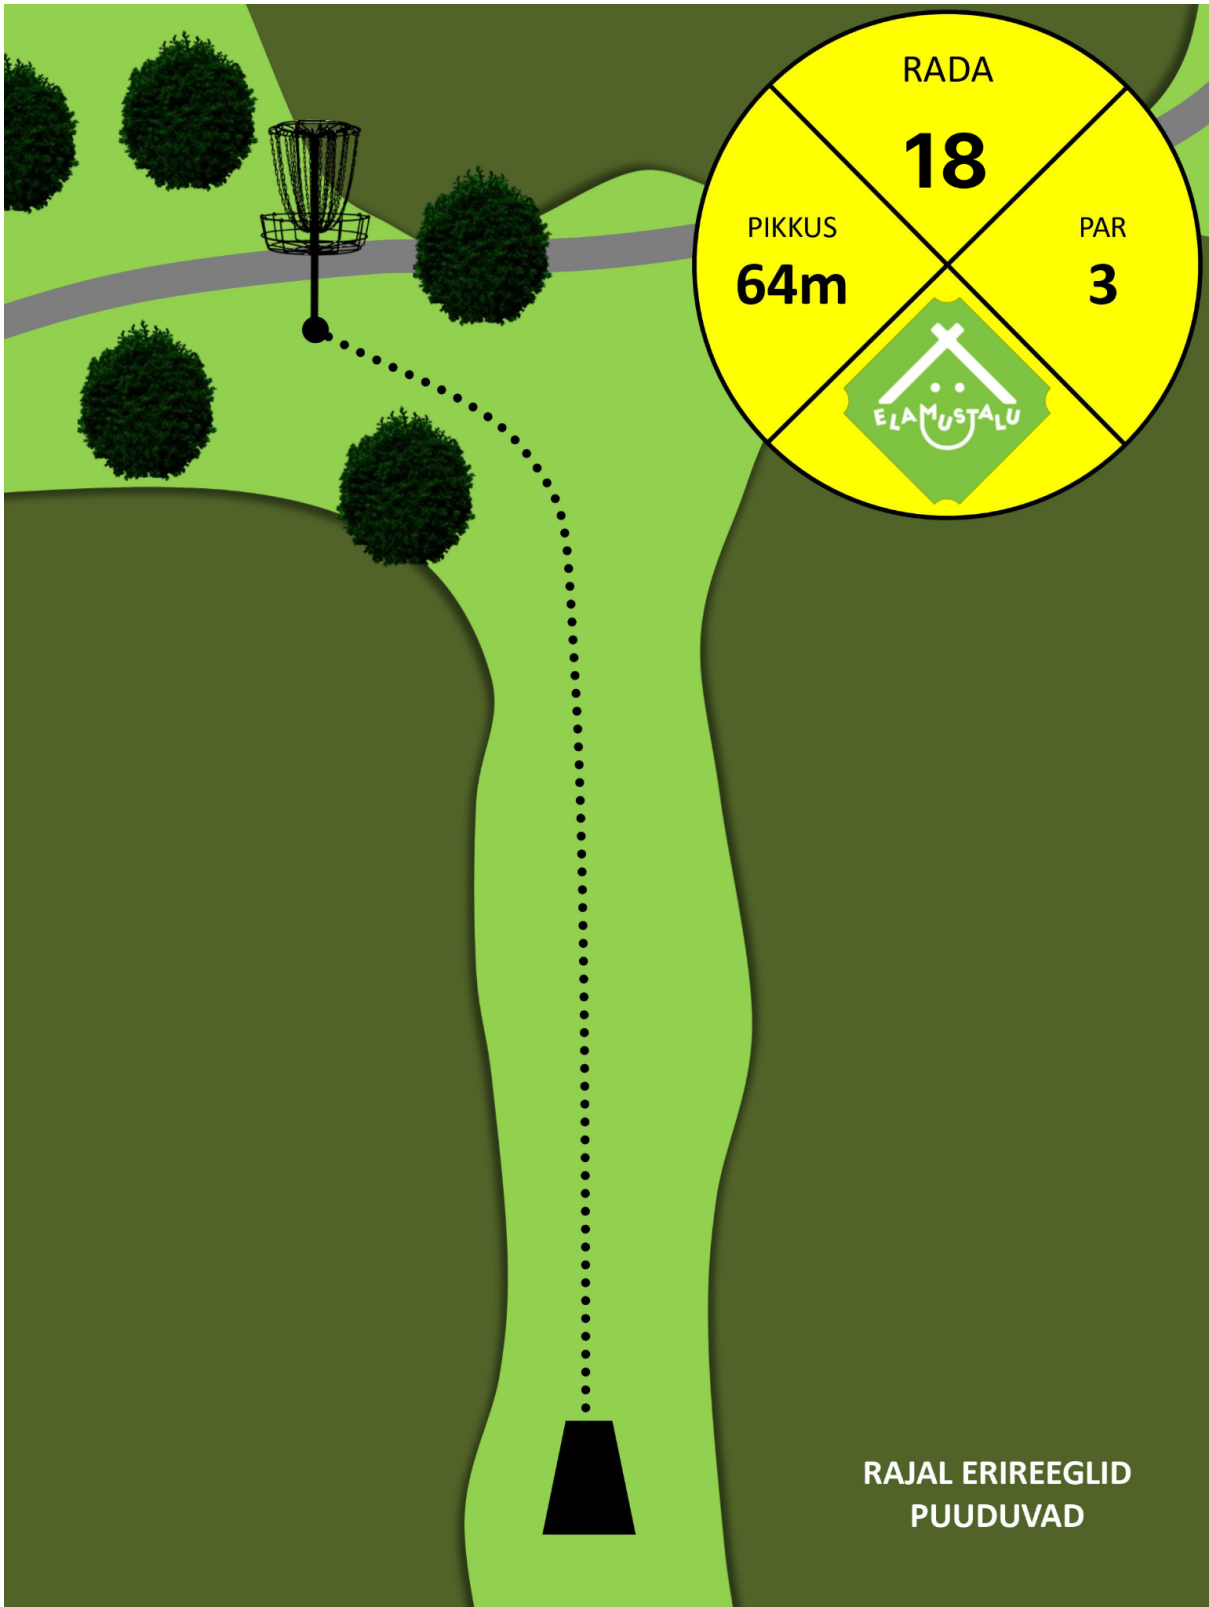

RAJAL ERIREEGLID
PUUDUVAD

**RAJAL ERIREEGLID
PUUDUVAD**

RAJAL ERIREGLID
PUUDUVAD

**RAJAL ERIREEGLID
PUUDUVAD**

RAJAL ERIREGLID
PUUDUVAD

RADA

18

PIKKUS
64m

RAJAL ERIREEGLID
PUUDUVAD

RADA

20

PIKKUS

89m

PAR

3

SAARE RADA!