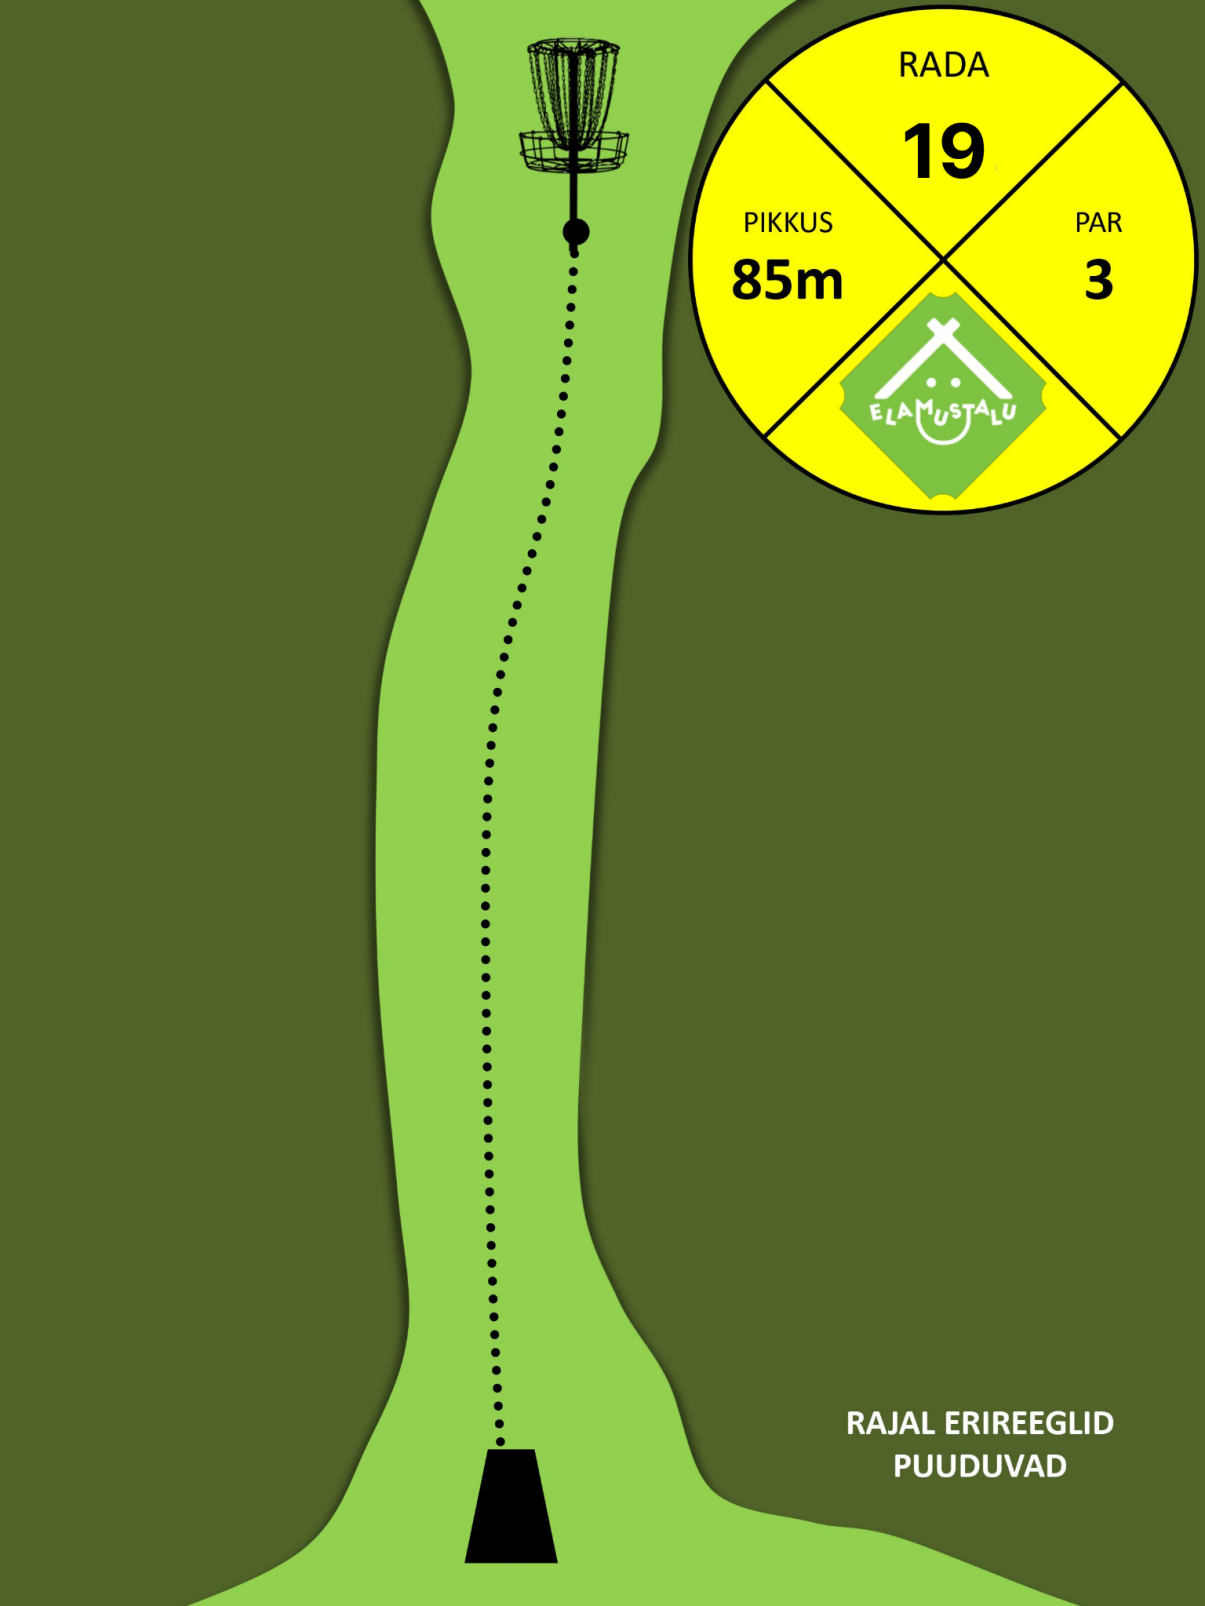

RADA

19

PIKKUS

85m

PAR

3

RAJAL ERIREEGLID
PUUDUVAD