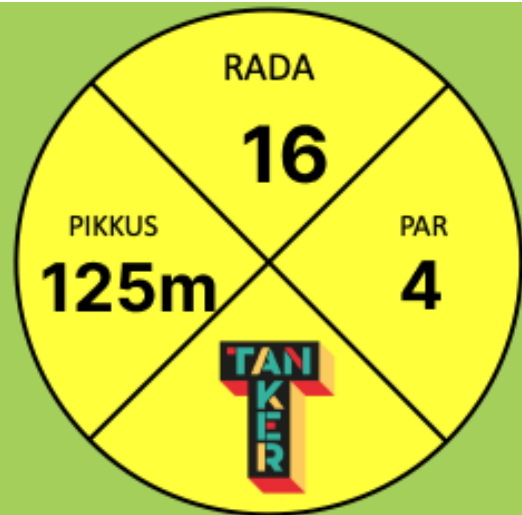

RAJAL ERIREEGLID
PUUDUVAD

**RAJAL ERIREEGLID
PUUDUVAD**

RAJAL ERIREGLID
PUUDUVAD

**RAJAL ERIREEGLID
PUUDUVAD**

RAJAL ERIREGLID
PUUDUVAD

RADA

18

PIKKUS
64m

PAR
3

RAJAL ERIREGLID
PUUDUVAD

RADA

19

PIKKUS

85m

PAR

3