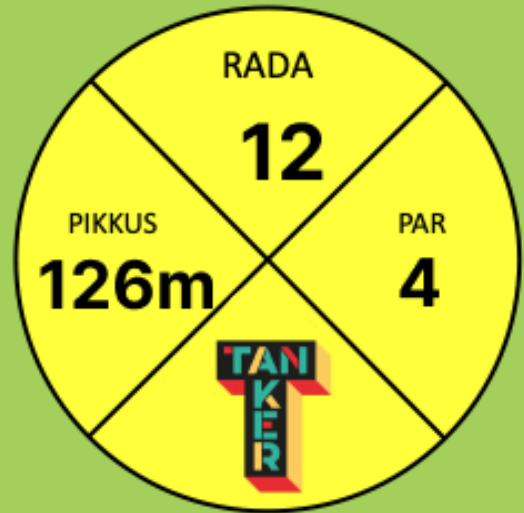

RADA

10

PIKKUS

63m

PAR

3

RAJAL ERIREGLID
PUUDUVAD

RAJAL ERIREEGLID
PUUDUVAD

RAJAL ERIREEGLID
PUUDUVAD

**RAJAL ERIREEGLID
PUUDUVAD**

RAJAL ERIREGLID
PUUDUVAD

**RAJAL ERIREEGLID
PUUDUVAD**

RAJAL ERIREGLID
PUUDUVAD

RADA

18

PIKKUS
64m