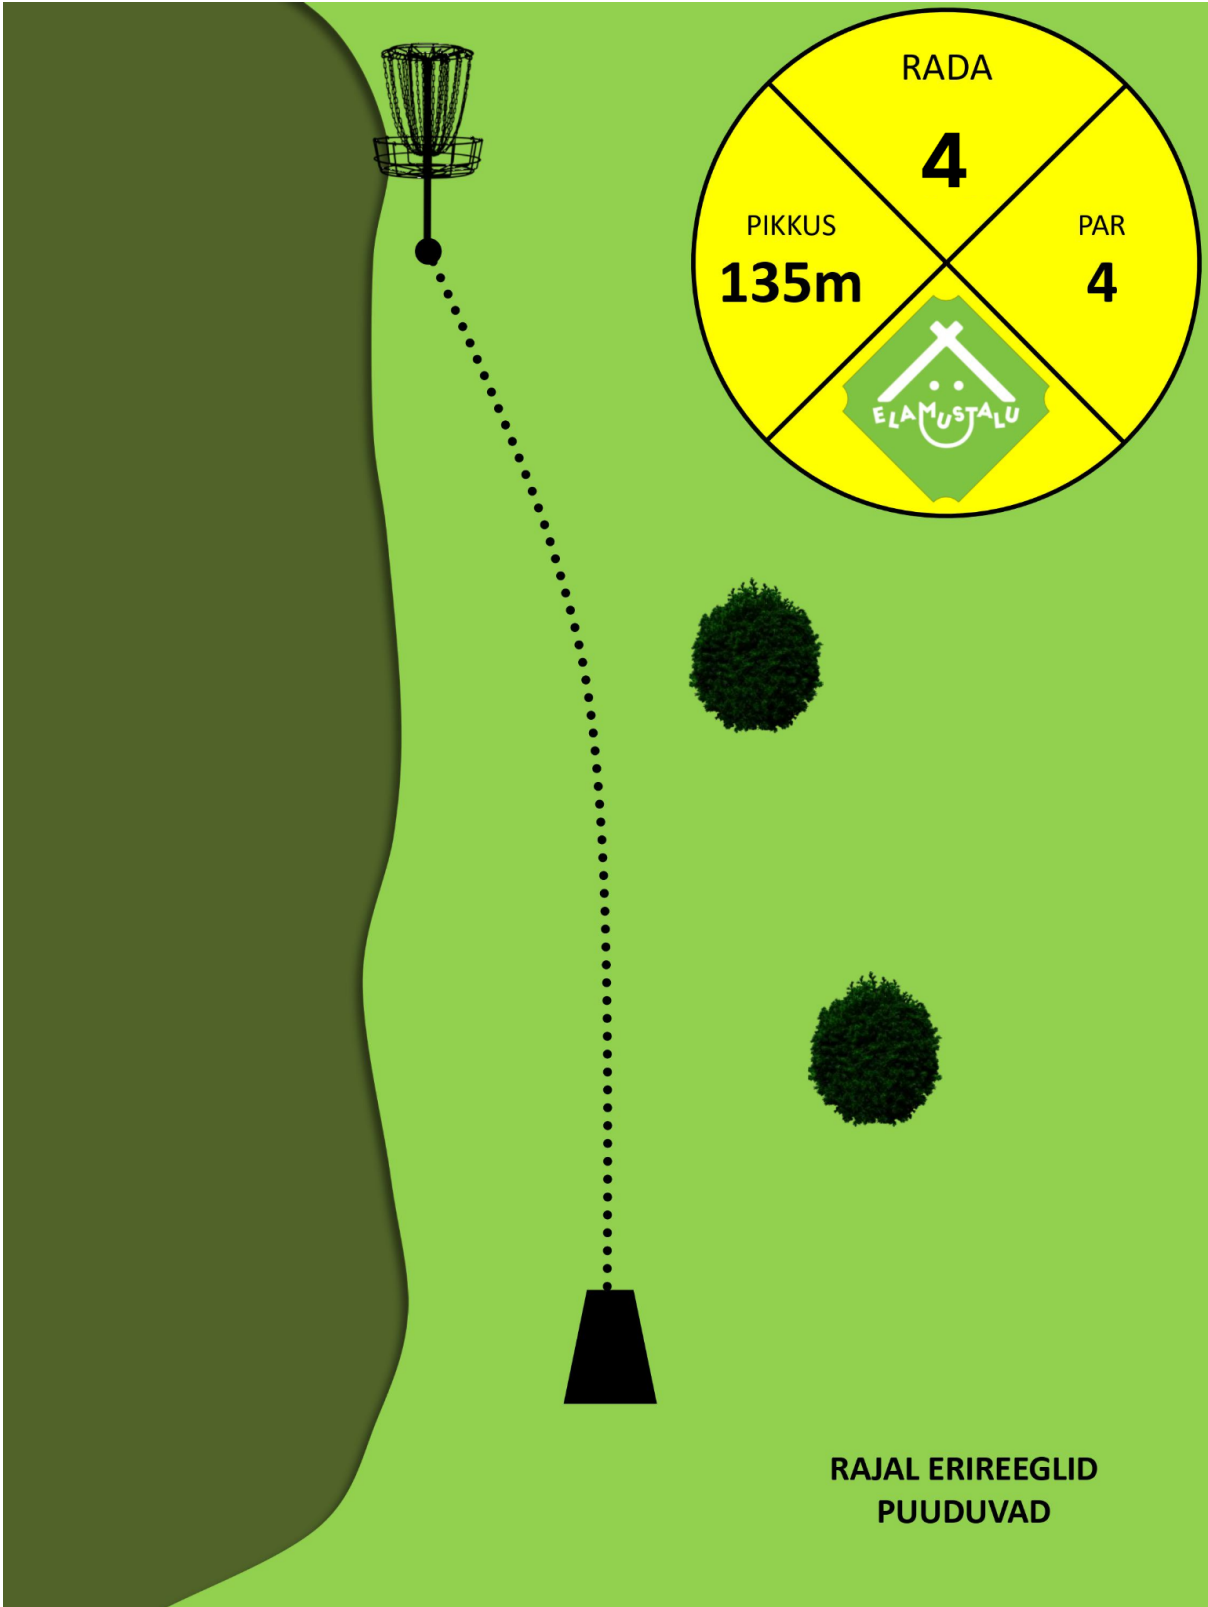

RAJAL ERIREGLID
PUUDUVAD

OB!

OB saar, kehtib tavaline OB reegel.
Enne sõiduteed ala on Safe/ei ole OB

RAJAL ERIREEGLID
PUUDUVAD

RAJAL ERIREEGLID
PUUDUVAD

RAJAL ERIREEGLID
PUUDUVAD

**RAJAL ERIREGLID
PUUDUVAD**

RAJAL ERIREEGLID
PUUDUVAD

**RAJAL ERIREEGLID
PUUDUVAD**

RAJAL ERIREGLID
PUUDUVAD

**RAJAL ERIREEGLID
PUUDUVAD**

RAJAL ERIREGLID
PUUDUVAD

RADA

18

PIKKUS
64m