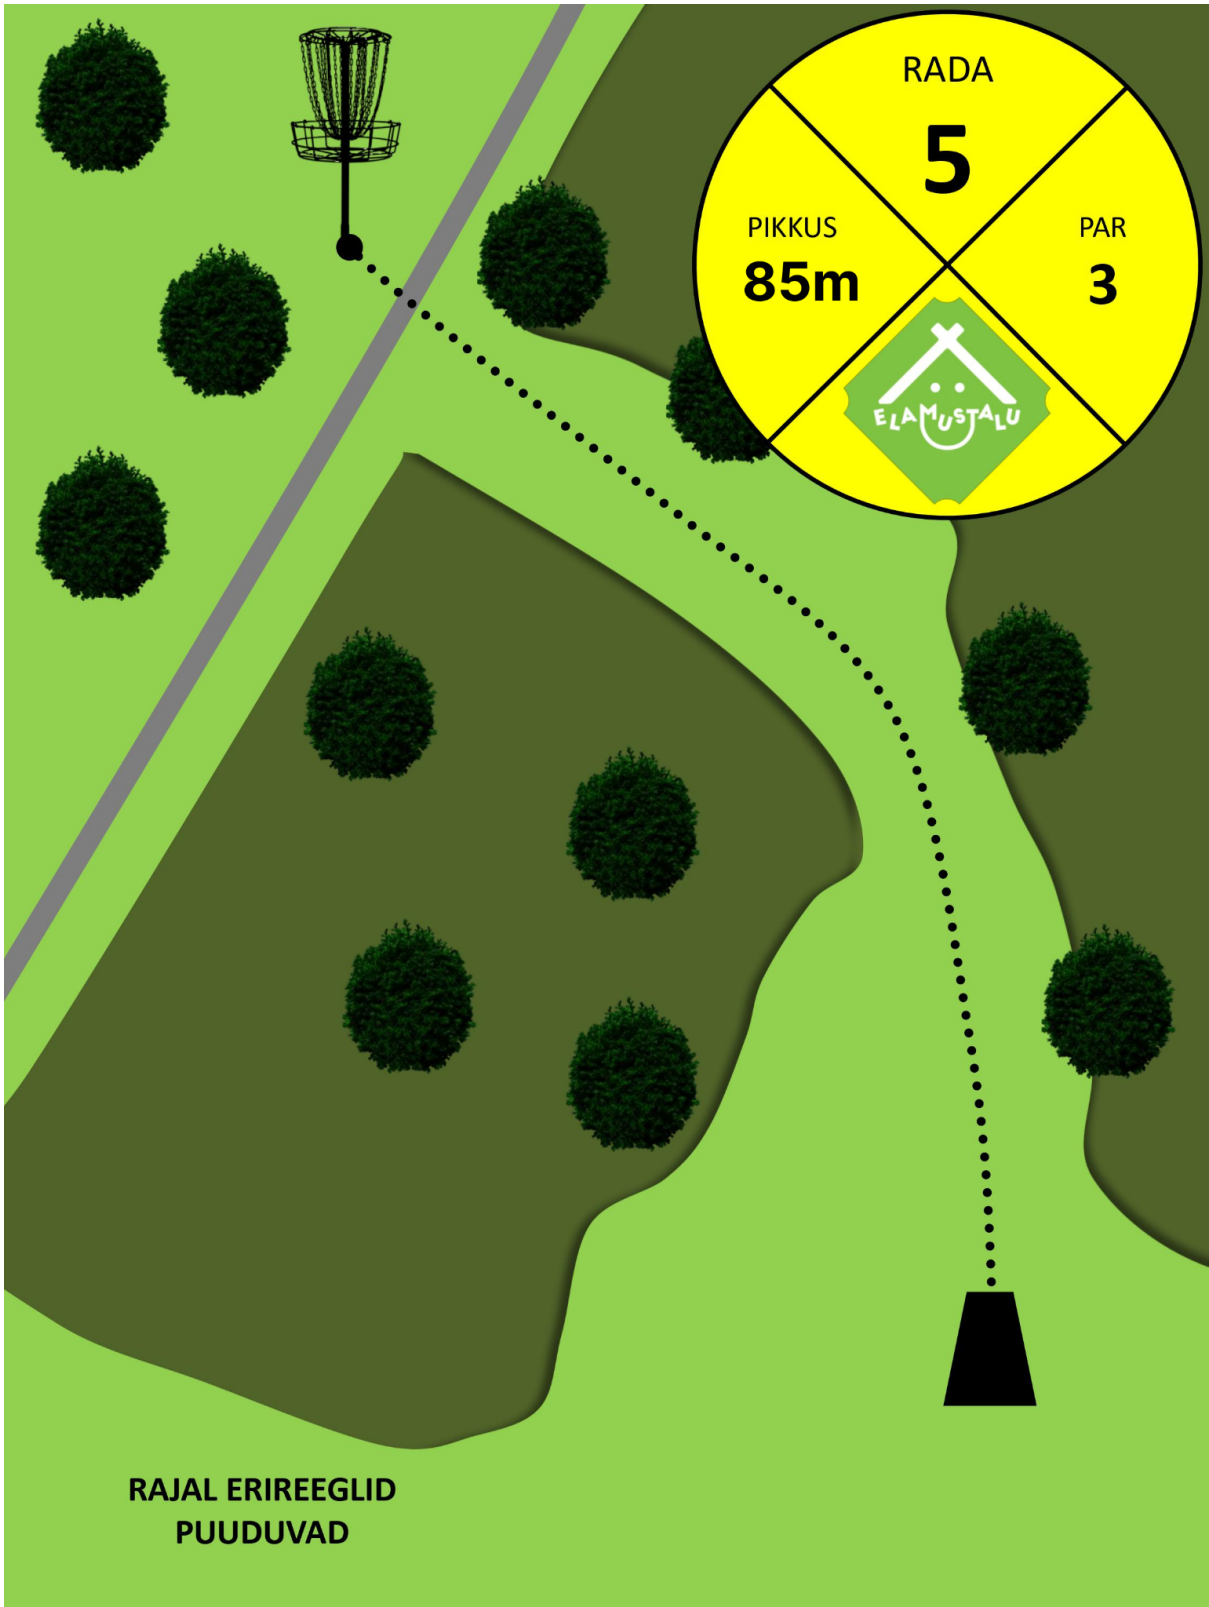

RAJAL ERIREGLID
PUUDUVAD

OB!

OB saar, kehtib tavaline OB reegel.
Enne sõiduteed ala on Safe/ei ole OB

RAJAL ERIREEGLID
PUUDUVAD

RAJAL ERIREEGLID
PUUDUVAD

RAJAL ERIREEGLID
PUUDUVAD

**RAJAL ERIREGLID
PUUDUVAD**

RAJAL ERIREEGLID
PUUDUVAD

**RAJAL ERIREEGLID
PUUDUVAD**

RAJAL ERIREGLID
PUUDUVAD

**RAJAL ERIREEGLID
PUUDUVAD**

RAJAL ERIREGLID
PUUDUVAD

RADA

18

PIKKUS
64m