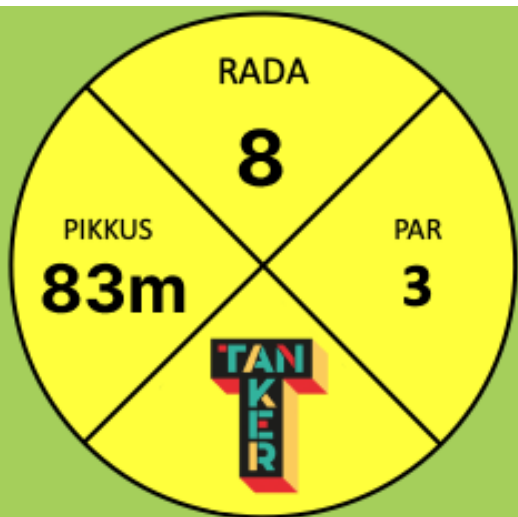

RAJAL ERIREGLID
PUUDUVAD

OB!

OB saar, kehtib tavaline OB reegel.
Enne sõiduteed ala on Safe/ei ole OB

RAJAL ERIREEGLID
PUUDUVAD

RAJAL ERIREEGLID
PUUDUVAD

RAJAL ERIREEGLID
PUUDUVAD

**RAJAL ERIREGLID
PUUDUVAD**

RADA

10

PIKKUS

63m

PAR

3

RAJAL ERIREGLID
PUUDUVAD

RAJAL ERIREEGLID
PUUDUVAD

RAJAL ERIREEGLID
PUUDUVAD

**RAJAL ERIREEGLID
PUUDUVAD**

RAJAL ERIREGLID
PUUDUVAD

**RAJAL ERIREEGLID
PUUDUVAD**

RAJAL ERIREGLID
PUUDUVAD

RADA

18

PIKKUS
64m