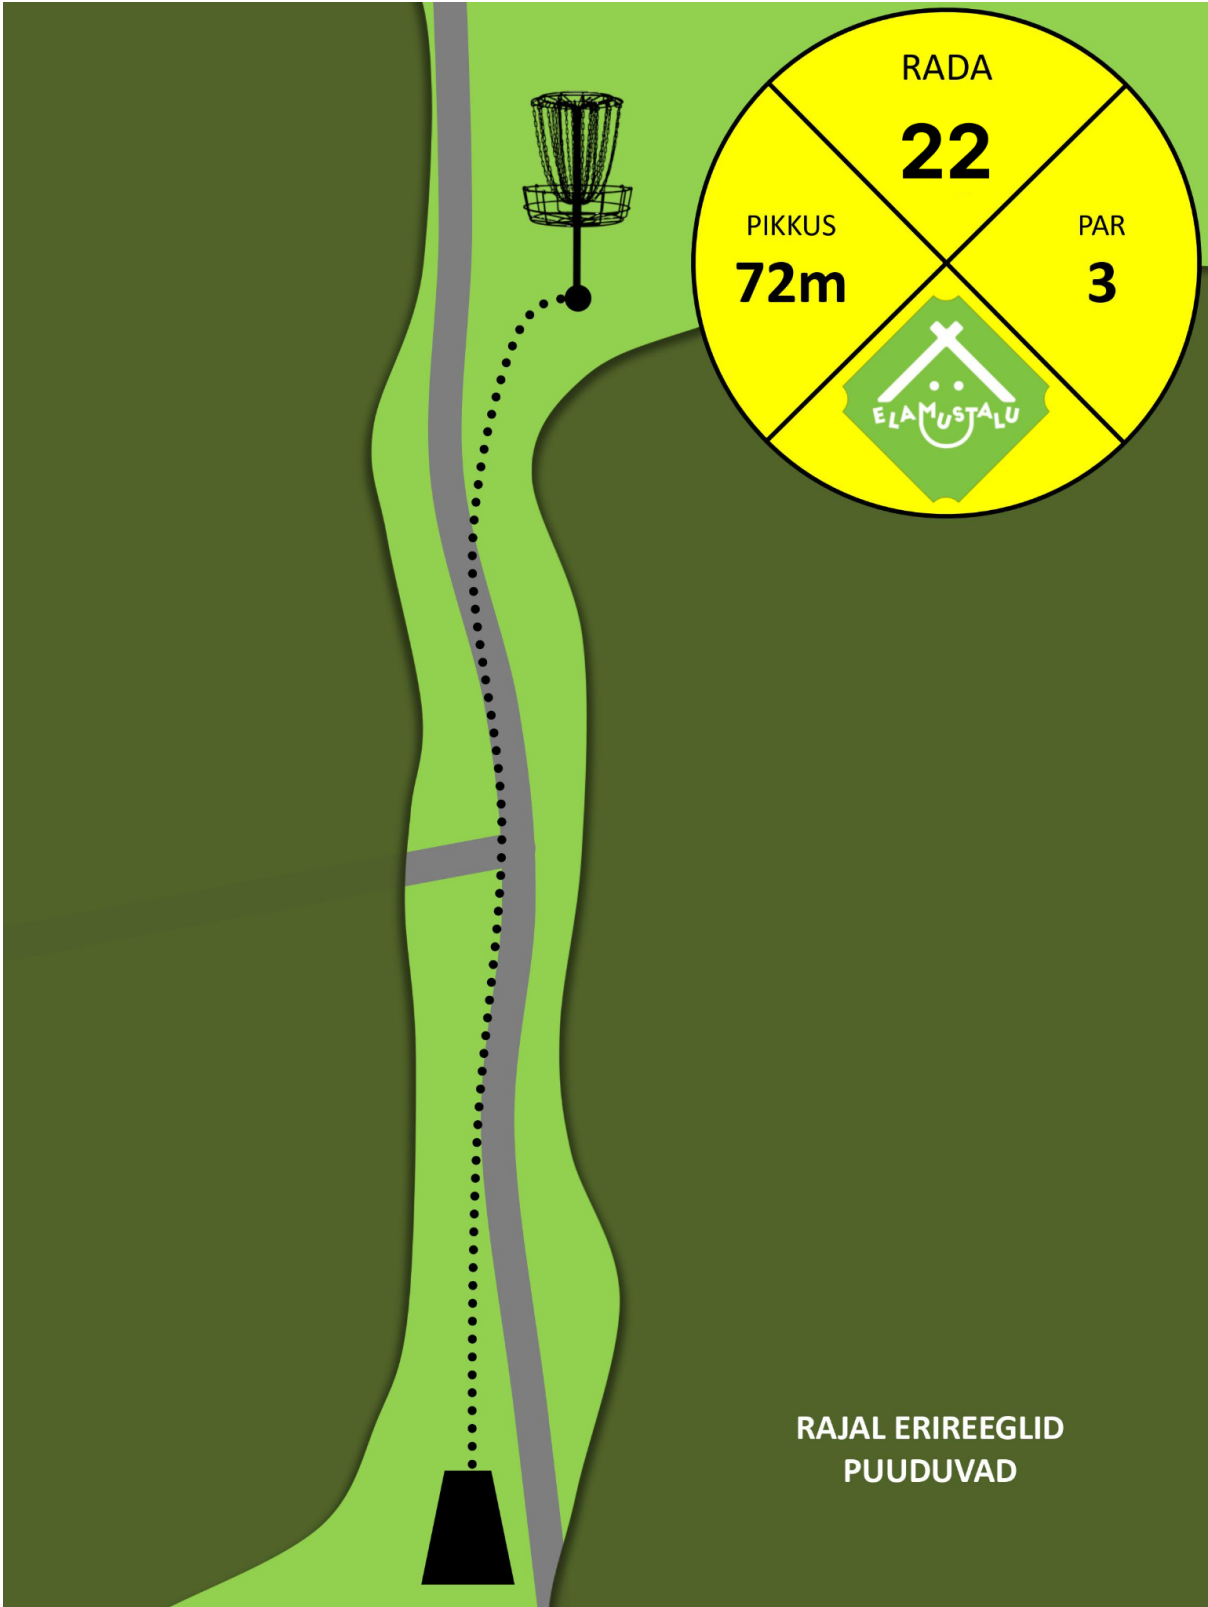

RAJAL ERIREEGLID
PUUDUVAD

RADA

20

PIKKUS

89m

PAR

3

SAARE RADA!

SAARELE MITTE SAAMISEL
JÄRGMINE VISE DZ ALALT.
LISANDUB +1 KARISTUSVISE

MANDO / KOHUSTUSLIK RAJAPUNKT!
EKSIMISEL JÄRGMINE VISE DZ ALALT.
LISANDUB +1 KARISTUSVISE