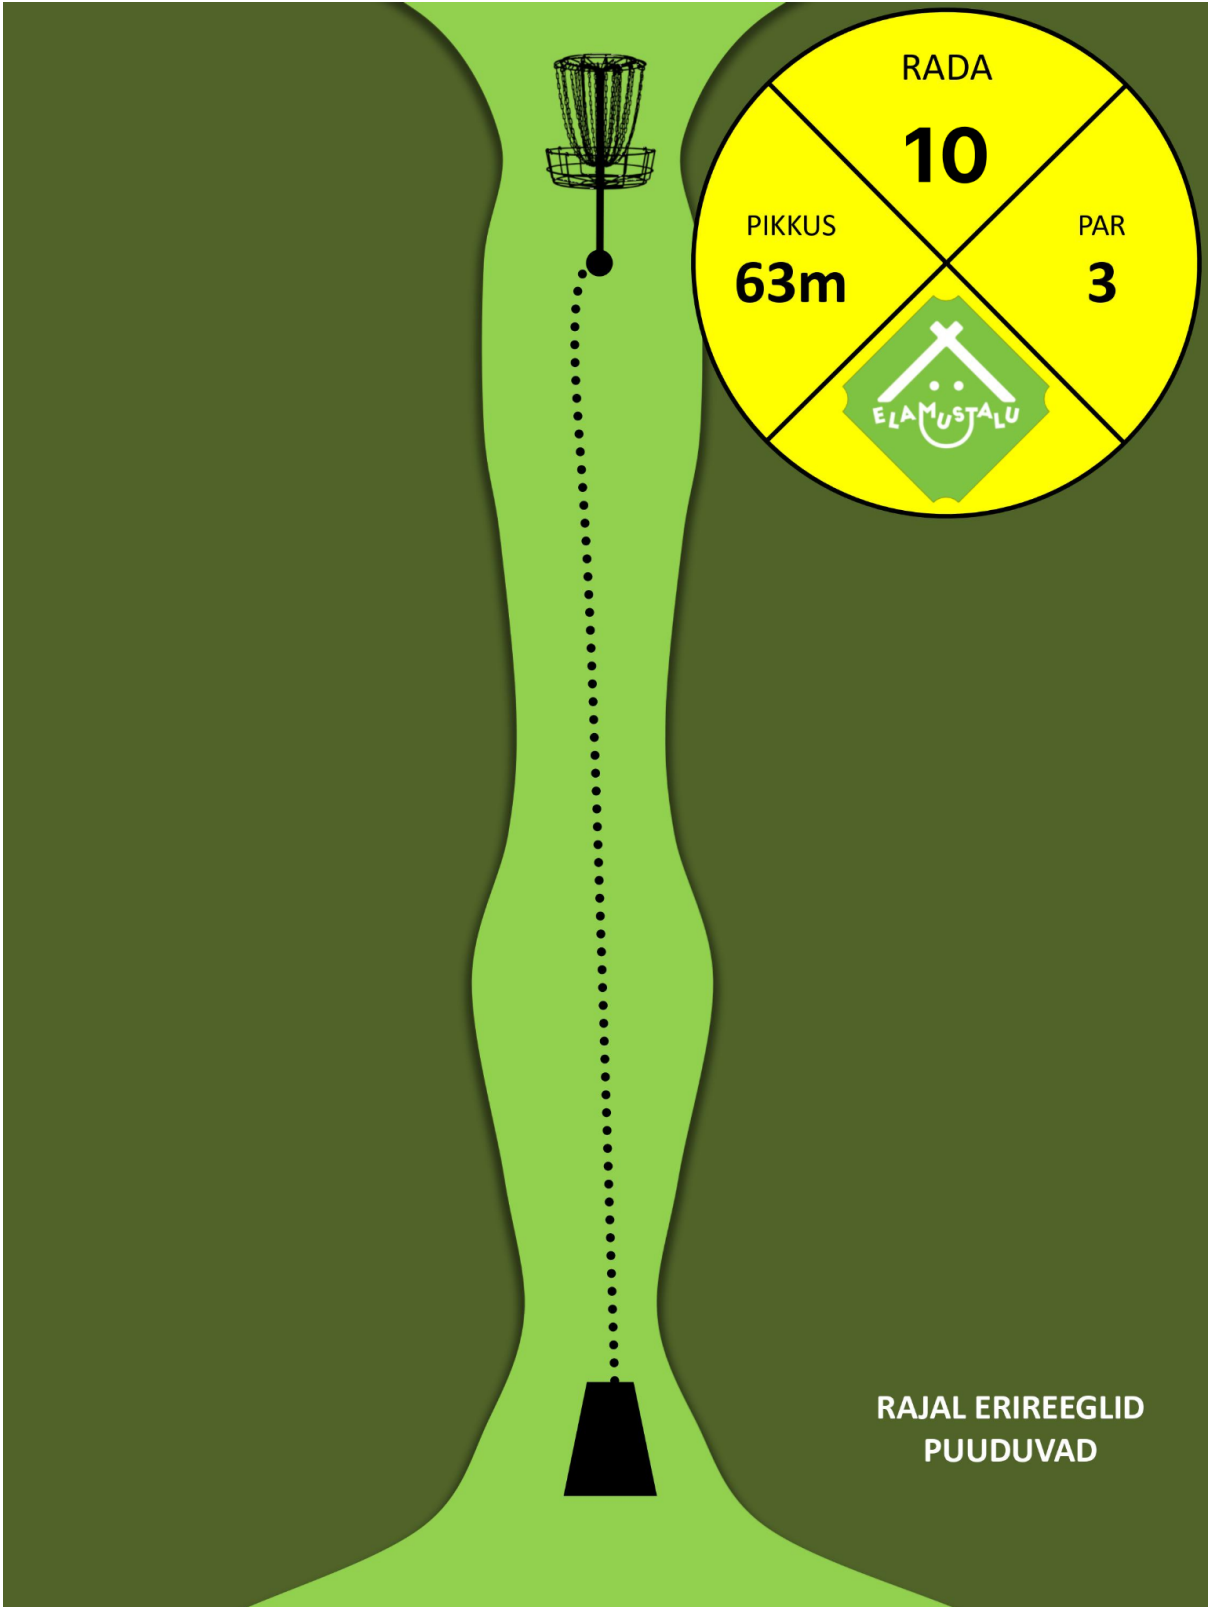

RAJAL ERIREGLID
PUUDUVAD

OB!

OB saar, kehtib tavaline OB reegel.
Enne sõiduteed ala on Safe/ei ole OB

RAJAL ERIREEGLID
PUUDUVAD

RAJAL ERIREEGLID
PUUDUVAD

RAJAL ERIREEGLID
PUUDUVAD

**RAJAL ERIREGLID
PUUDUVAD**

RADA

10

PIKKUS

63m

PAR

3

RAJAL ERIREGLID
PUUDUVAD

RAJAL ERIREEGLID
PUUDUVAD

RAJAL ERIREEGLID
PUUDUVAD

**RAJAL ERIREEGLID
PUUDUVAD**

RAJAL ERIREGLID
PUUDUVAD

**RAJAL ERIREEGLID
PUUDUVAD**

RAJAL ERIREGLID
PUUDUVAD

RADA

18

PIKKUS
64m