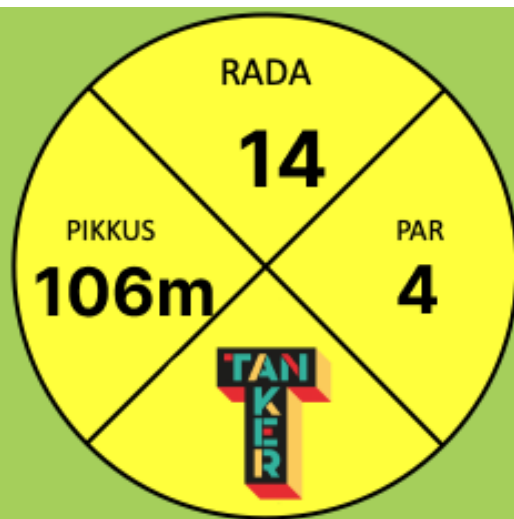

RADA

10

PIKKUS

63m

PAR

3

RAJAL ERIREGLID
PUUDUVAD

RAJAL ERIREEGLID
PUUDUVAD

RAJAL ERIREEGLID
PUUDUVAD

**RAJAL ERIREEGLID
PUUDUVAD**

RAJAL ERIREGLID
PUUDUVAD

**RAJAL ERIREEGLID
PUUDUVAD**

RAJAL ERIREGLID
PUUDUVAD

RADA

18

PIKKUS
64m