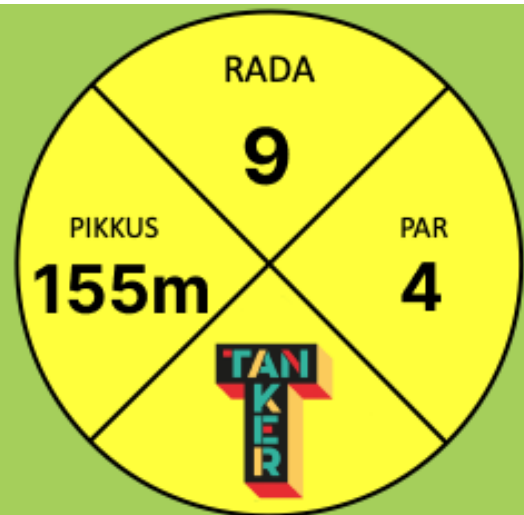

RAJAL ERIREGLID
PUUDUVAD

OB!

OB saar, kehtib tavaline OB reegel.
Enne sõiduteed ala on Safe/ei ole OB

RAJAL ERIREEGLID
PUUDUVAD

RAJAL ERIREEGLID
PUUDUVAD

RAJAL ERIREEGLID
PUUDUVAD

**RAJAL ERIREGLID
PUUDUVAD**

RADA

10

PIKKUS

63m

PAR

3

RAJAL ERIREGLID
PUUDUVAD

RAJAL ERIREEGLID
PUUDUVAD

RAJAL ERIREEGLID
PUUDUVAD

**RAJAL ERIREEGLID
PUUDUVAD**

RAJAL ERIREGLID
PUUDUVAD

**RAJAL ERIREEGLID
PUUDUVAD**

RAJAL ERIREGLID
PUUDUVAD

RADA

18

PIKKUS
64m