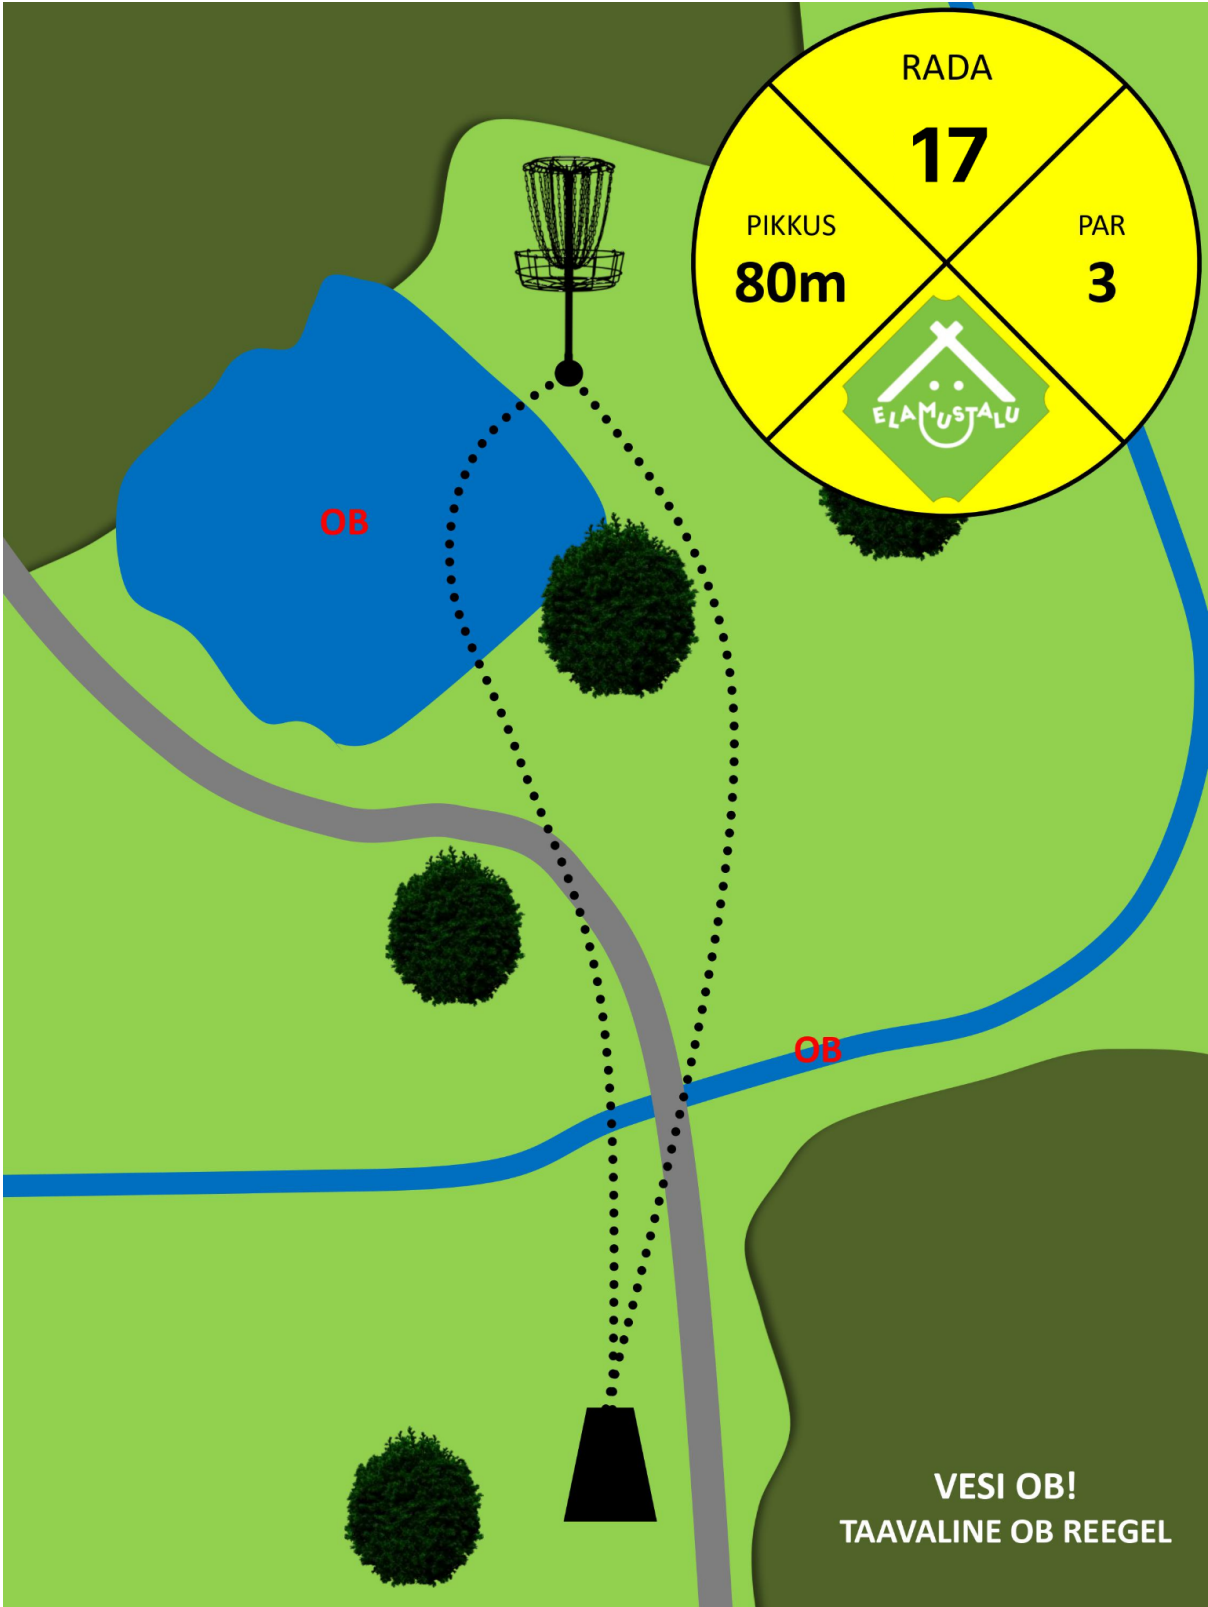

RAJAL ERIREEGLID
PUUDUVAD

**RAJAL ERIREEGLID
PUUDUVAD**

RAJAL ERIREGLID
PUUDUVAD

**RAJAL ERIREEGLID
PUUDUVAD**

RAJAL ERIREGLID
PUUDUVAD

RADA

18

PIKKUS
64m

RAJAL ERIREEGLID
PUUDUVAD

RADA

20

PIKKUS

89m

PAR

3

SAARE RADA!