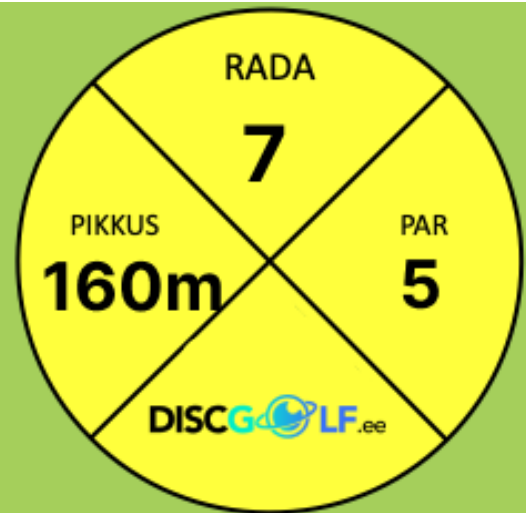

RAJAL ERIREGLID
PUUDUVAD

OB!

OB saar, kehtib tavaline OB reegel.
Enne sõiduteed ala on Safe/ei ole OB

RAJAL ERIREEGLID
PUUDUVAD

RAJAL ERIREEGLID
PUUDUVAD

RAJAL ERIREEGLID
PUUDUVAD

**RAJAL ERIREGLID
PUUDUVAD**

RADA

10

PIKKUS

63m

PAR

3

RAJAL ERIREGLID
PUUDUVAD

RAJAL ERIREEGLID
PUUDUVAD

RAJAL ERIREEGLID
PUUDUVAD

**RAJAL ERIREEGLID
PUUDUVAD**

RAJAL ERIREGLID
PUUDUVAD

**RAJAL ERIREEGLID
PUUDUVAD**

RAJAL ERIREGLID
PUUDUVAD

RADA

18

PIKKUS
64m