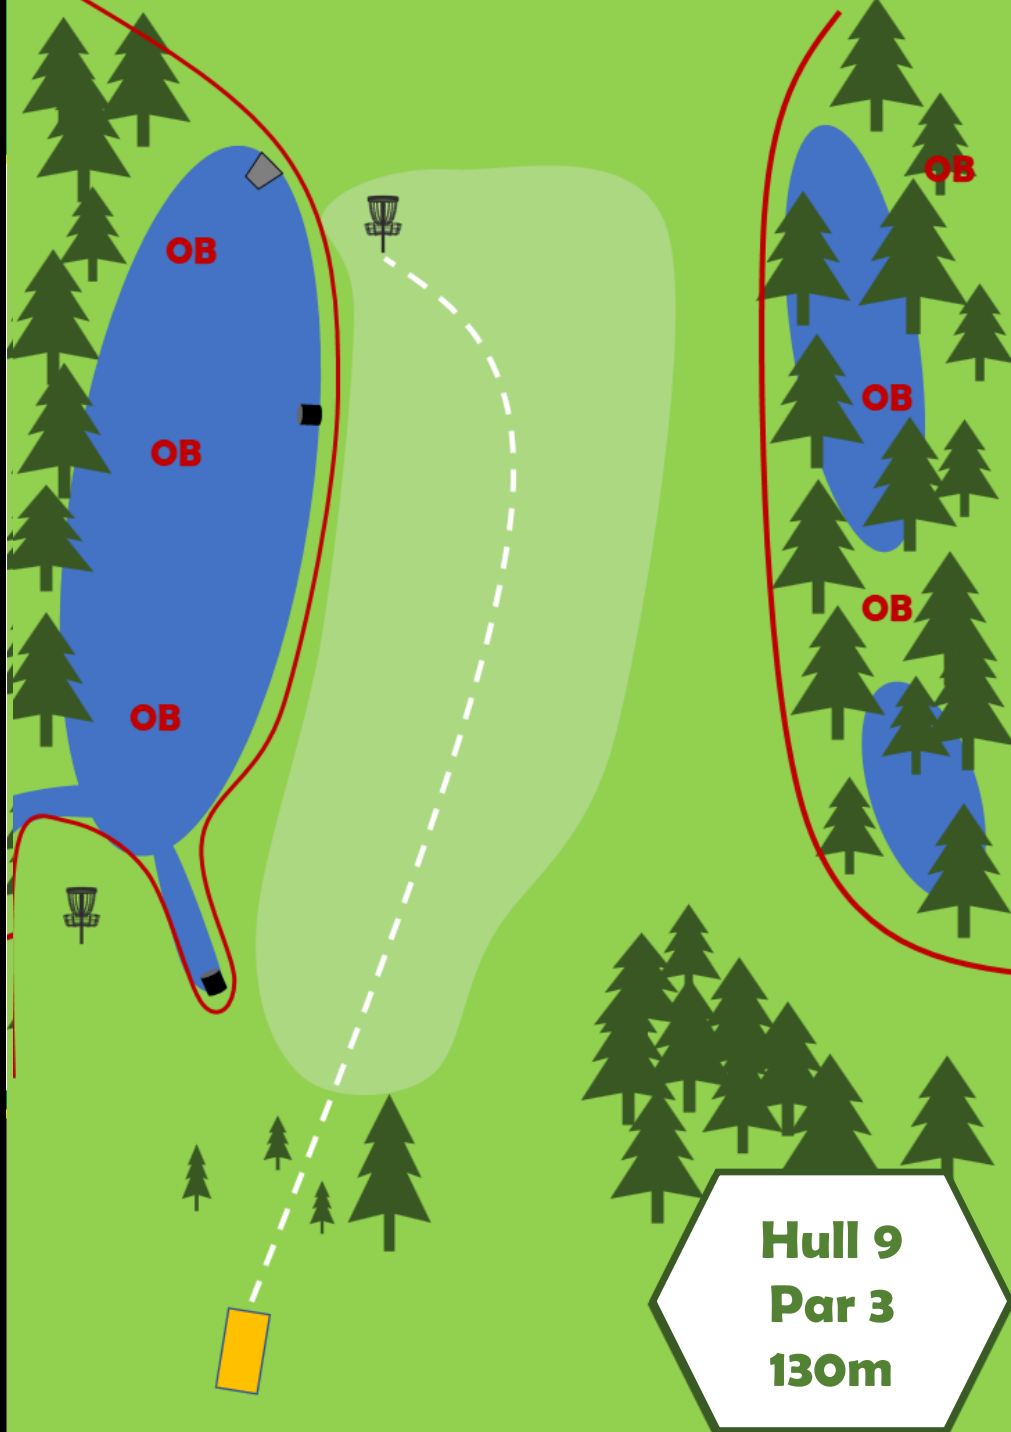

Ikke kast hvis det er biler eller folk på vei/gangsti.

Alltid sikkerhet først !

Ved OB fra tee, gå til dropzone.

Hull 6
Par 3
65m

Nannestad Diskgolfpark

7

Par 5
260m

OB OB utenfor markert område.
(Bekken er "casual water")

Vær alltid oppmerksom på andre som ferdes på banen.
Alltid sikkerhet først !

Hull 8
Par 3
95m

Hull 9
Par 3
130m

Ved OB, gå til DZ.
Vanlig OB regler fra DZ.

Nannestad Diskgolfpark

11

Par 3
95m

OB OB innenfor markert område.