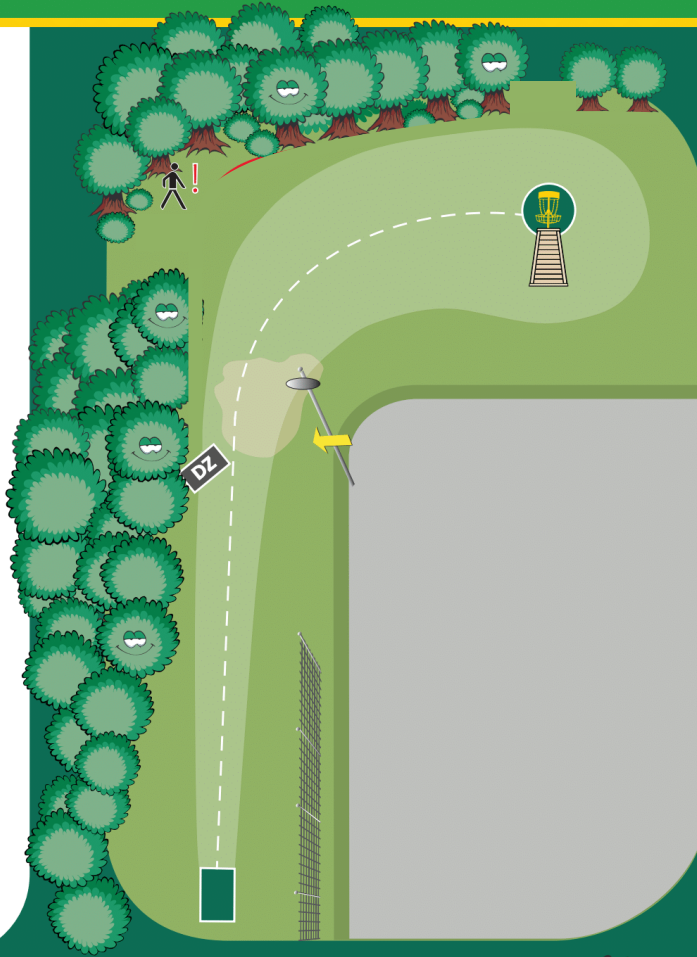

DZ Kast fra DZ ved OB.

Vær alltid oppmerksom på andre som ferdes på banen.

Alltid sikkerhet først !

Nannestad Diskgolfpark

12

Par 3
85m

← Mando til venstre for lysmast
markert med gul pil.

DZ Dropzone ved bom på mando.

Alltid sikkerhet først !

Nannestad Diskgolfpark

13

Par 3
75m

→ Mando til høyre for markert tre.
Omkast fra Tee ved bom på mando.

Alltid sikkerhet først !

Nannestad Diskgolfpark

14