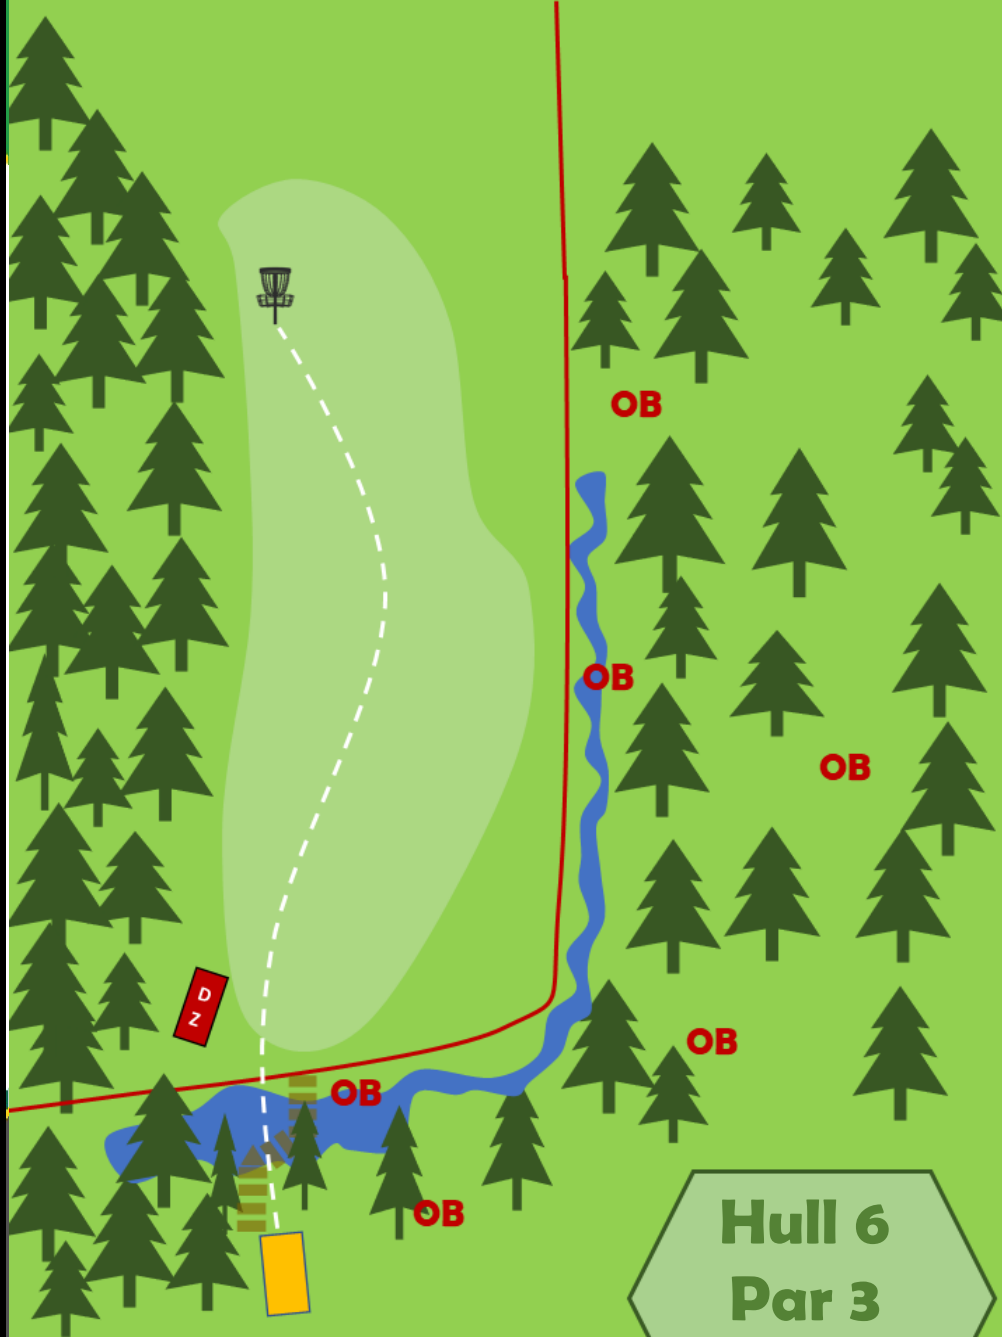

Ikke kast hvis det er biler eller folk på vei/gangsti.

Alltid sikkerhet først !

Ved OB fra tee, gå til dropzone.

Hull 6
Par 3
65m

Nannestad Diskgolfpark

7

Par 5
260m

OB OB utenfor markert område.
(Bekken er "casual water")