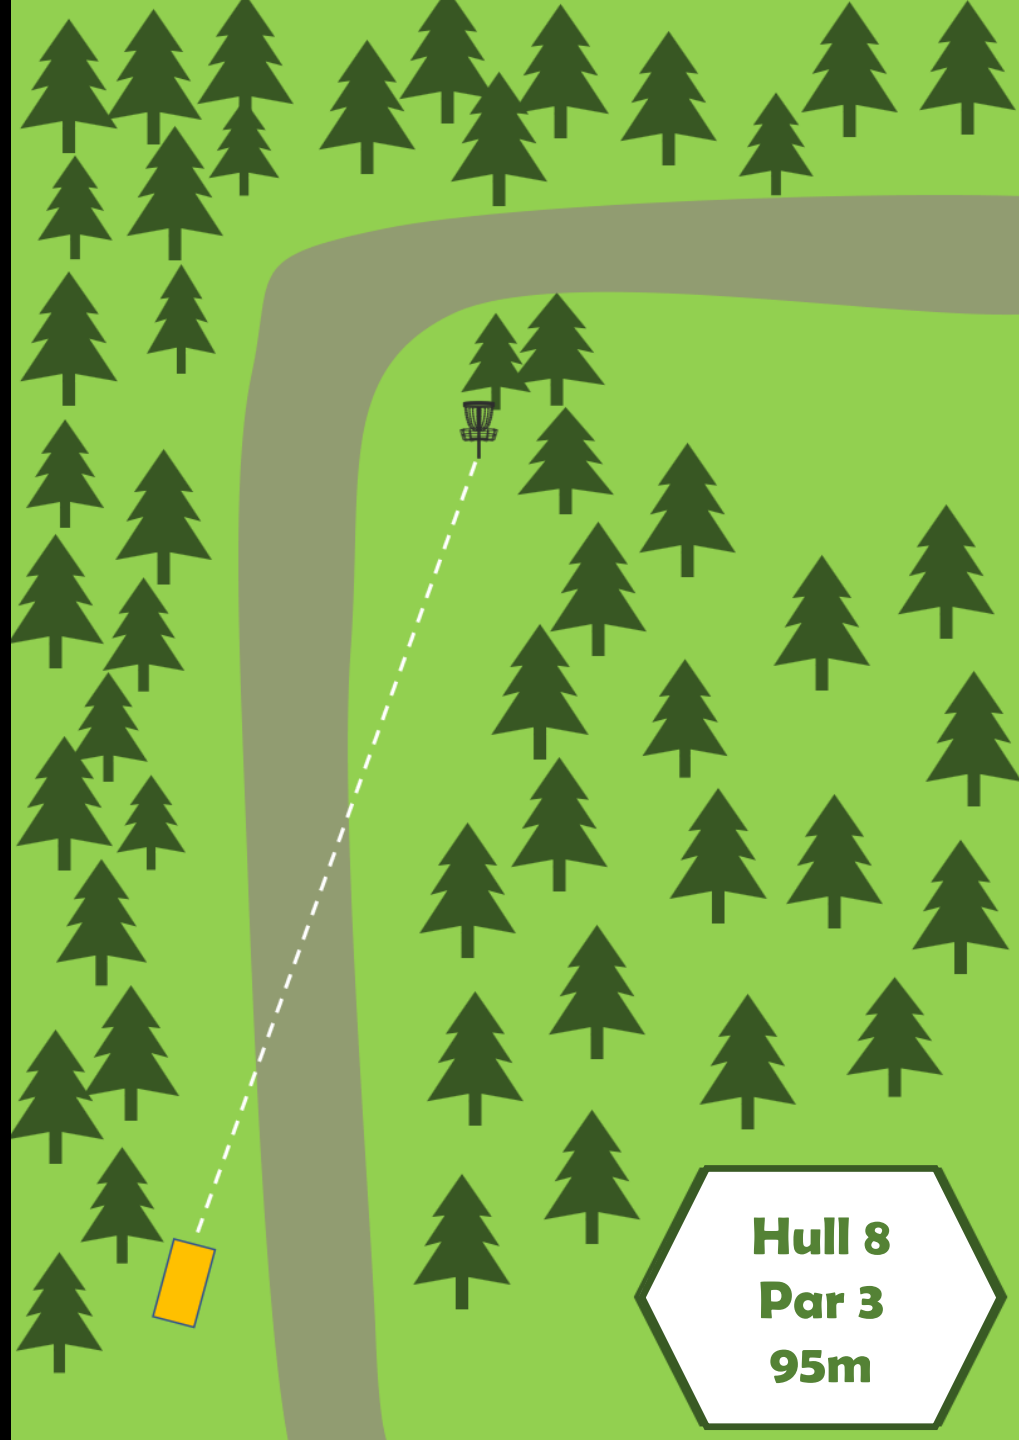

Hull 8
Par 3
95m