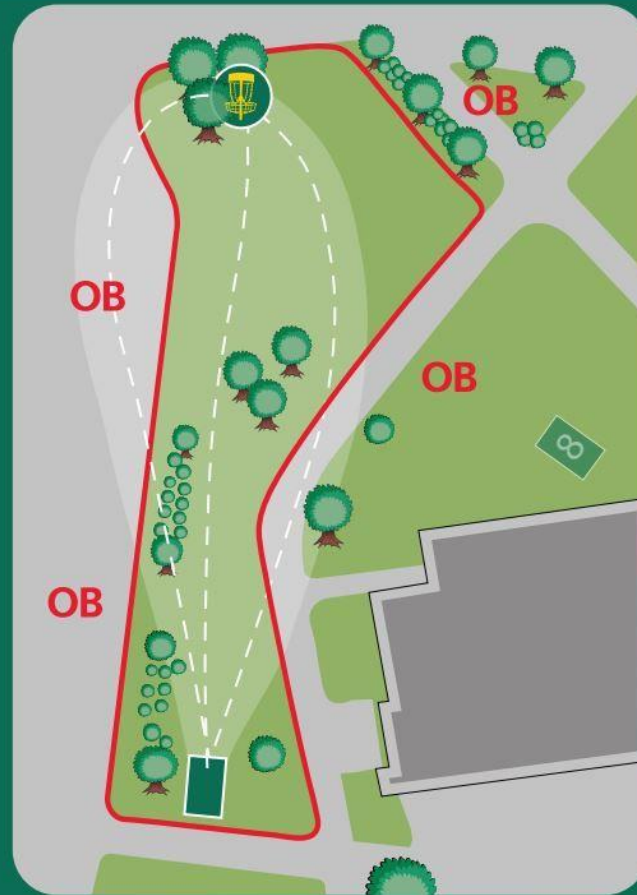

NANNESTAD OPEN CADDY BOK

1

Par 4 149 m

Mando (1)
på markert tre

Bruk Drop Zone (1)
ved bom på Mando (1)

Trippel Mando (2)
oppmerket

Bruk Drop Zone (2)
ved bom på Mando (2)

Vikeplikt for Hull 3

- Utkast
- Kurv
- Mando
- Drop Zone

Nannestad Diskgolfpark

2

Hull 5
Par 4
146m

- ← Mando til venstre for markert bjørk.
- DZ Dropzone ved bom på mando.

Alltid sikkerhet først !

Nannestad Diskgolfpark

3

Hull 6
Par 3
67m

OB OB på og over gangvei.

Se opp for fotgjengere og folk på Hull 2.

Alltid sikkerhet først !

Nannestad Diskgolfpark

4

Par 3
75m

OB OB på og over vei/gangvei og over hekk.

Ikke kast hvis det er biler eller folk på vei/gangsti.

Alltid sikkerhet først !

Ved OB fra tee, gå til dropzone.

Hull 6
Par 3
65m

Nannestad Diskgolfpark

7

Par 5
260m

OB OB utenfor markert område.
(Bekken er "casual water")