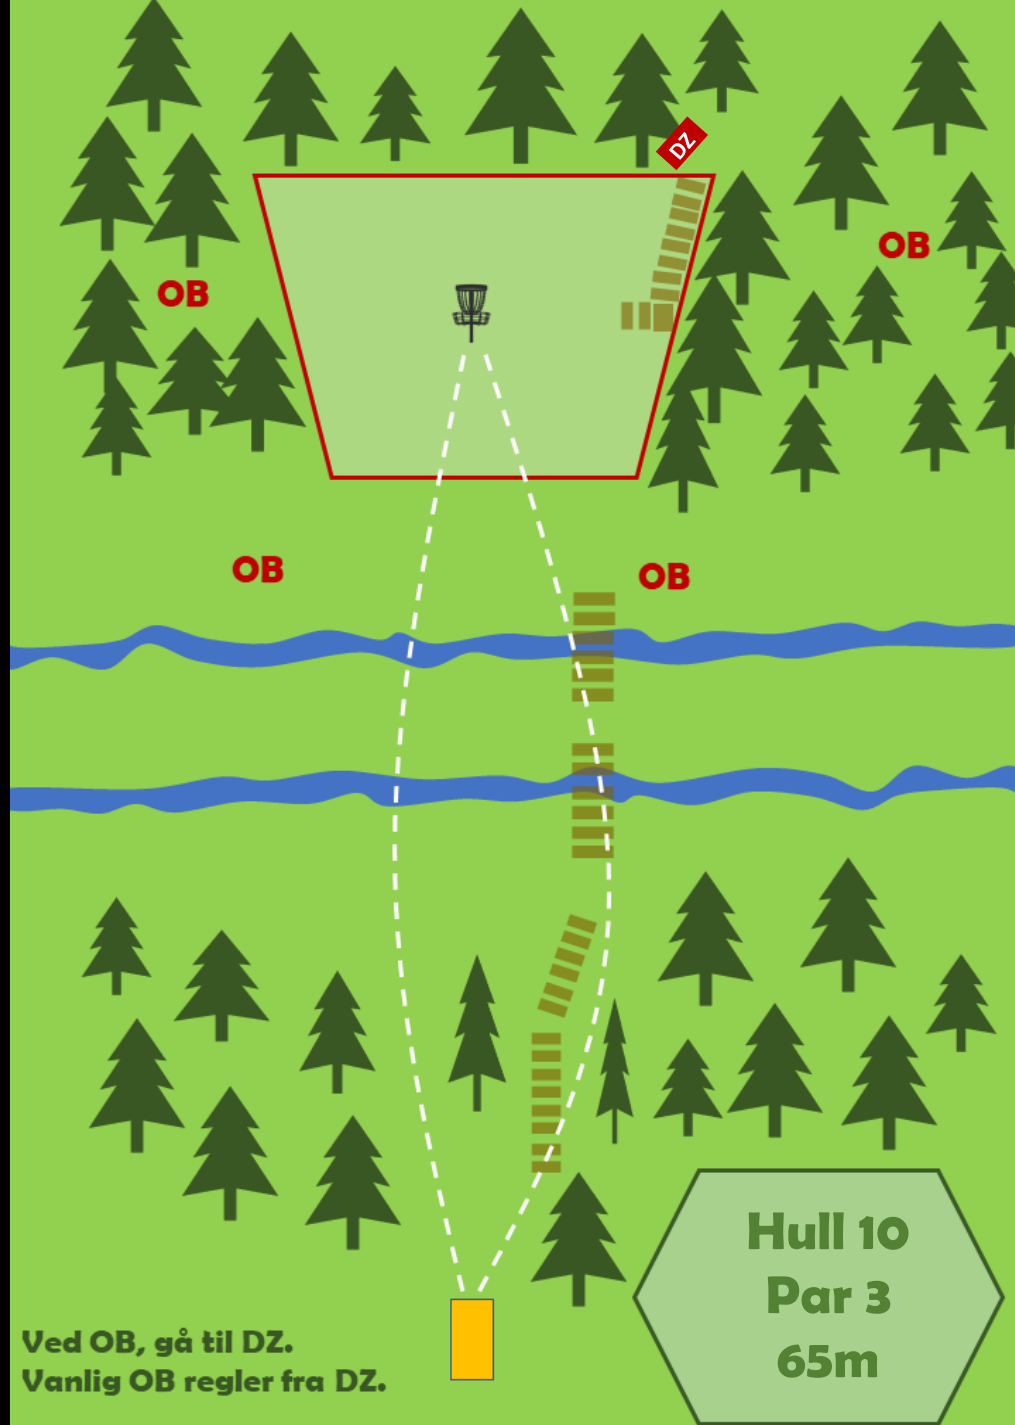

Ved OB, gå til DZ.
Vanlig OB regler fra DZ.