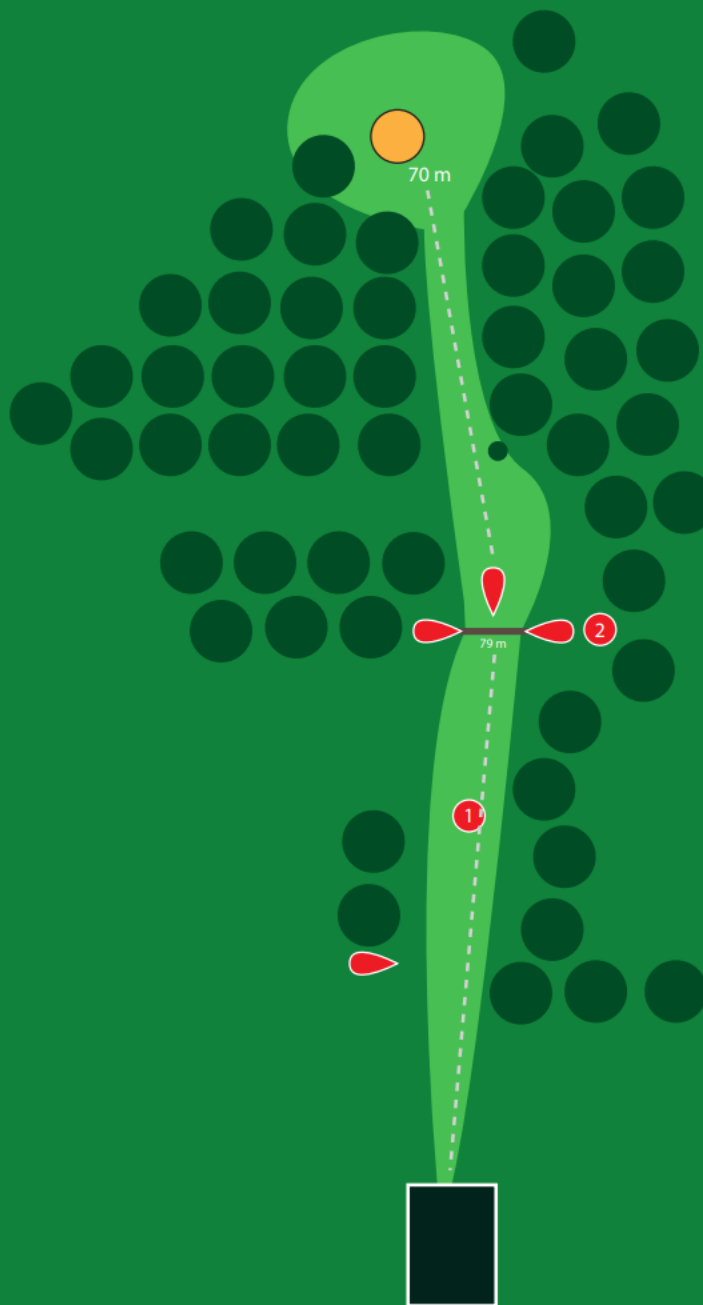

NANNESTAD OPEN CADDY BOK

1

Par 4 149 m

Mando (1)
på markert tre

Bruk Drop Zone (1)
ved bom på Mando (1)

Trippel Mando (2)
oppmerket

Bruk Drop Zone (2)
ved bom på Mando (2)

Vikeplikt for Hull 3

- Utkast
- Kurv
- Mando
- Drop Zone

Nannestad Diskgolfpark

2

Hull 5
Par 4
146m

- ← Mando til venstre for markert bjørk.
- DZ Dropzone ved bom på mando.

Alltid sikkerhet først !

Nannestad Diskgolfpark

3