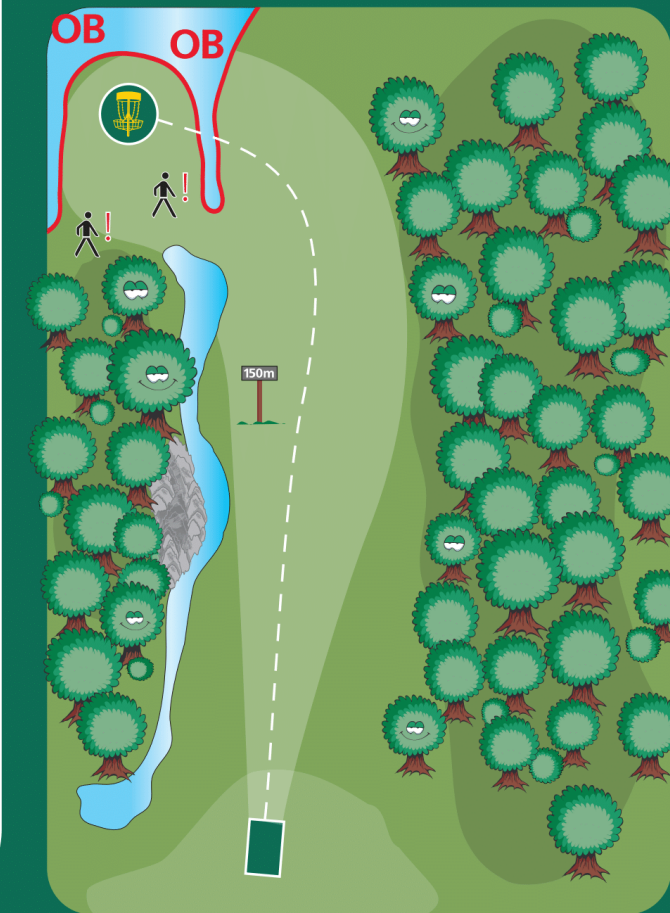

Ikke kast hvis det er biler eller folk på vei/gangsti.

Alltid sikkerhet først !

Ved OB fra tee, gå til dropzone.

Hull 6
Par 3
65m

Nannestad Diskgolfpark

7

Par 5
260m

OB OB utenfor markert område.
(Bekken er "casual water")

Vær alltid oppmerksom på andre som ferdes på banen.
Alltid sikkerhet først !

Hull 8
Par 3
95m

Hull 9
Par 3
130m

Ved OB, gå til DZ.
Vanlig OB regler fra DZ.

Nannestad Diskgolfpark

11

Par 3
95m

OB OB innenfor markert område.

DZ Kast fra DZ ved OB.

Vær alltid oppmerksom på andre som ferdes på banen.

Alltid sikkerhet først !

Nannestad Diskgolfpark

12

Par 3
85m

← Mando til venstre for lysmast
markert med gul pil.

DZ Dropzone ved bom på mando.