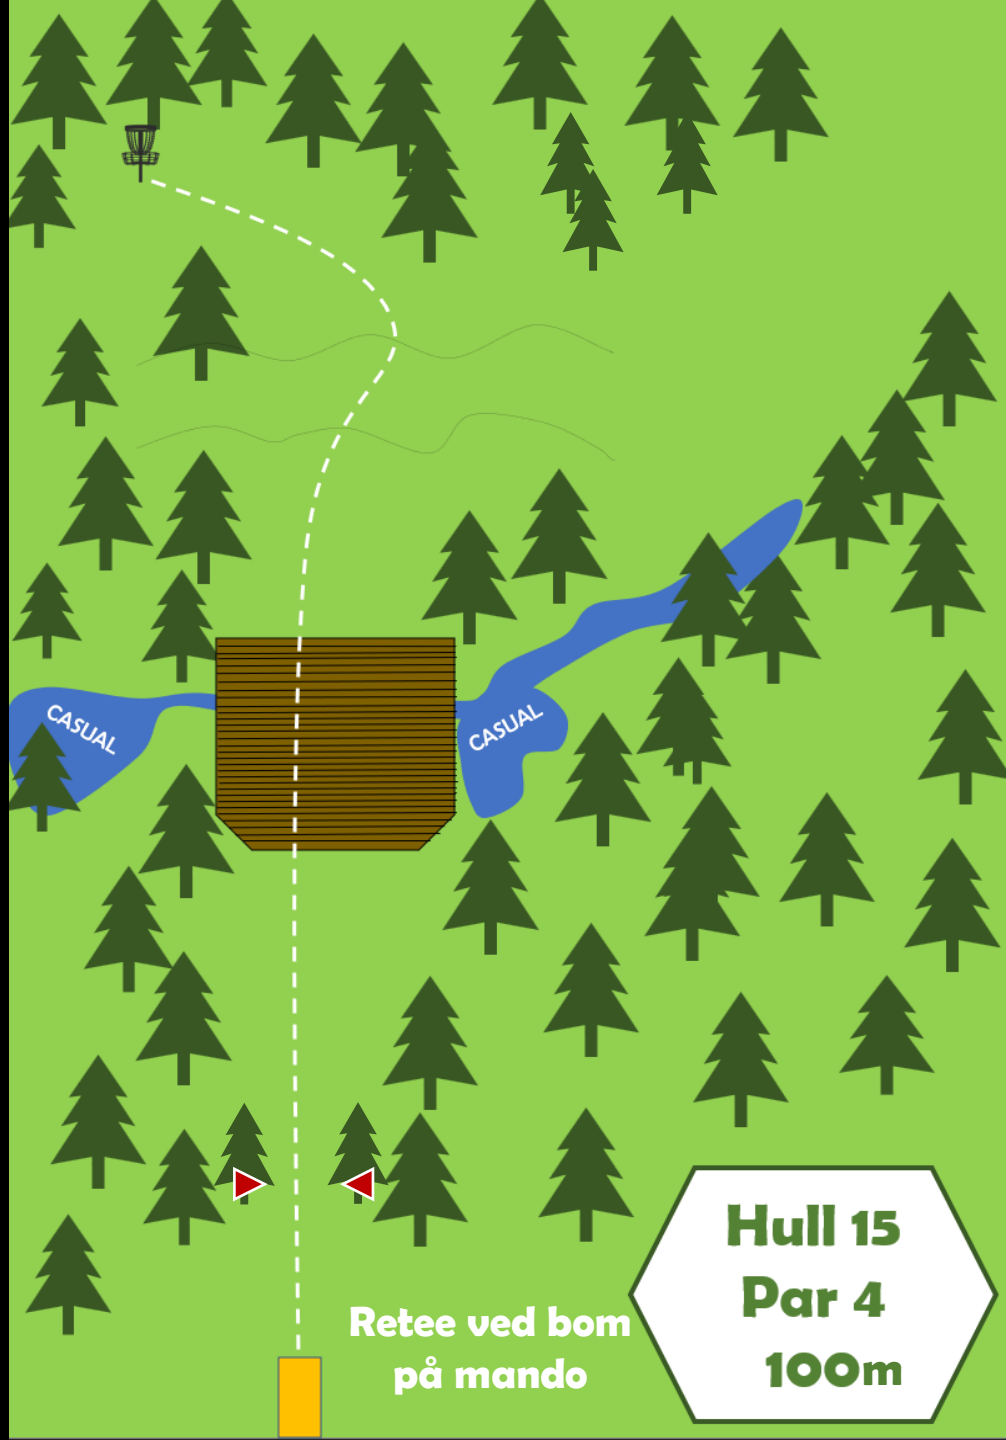

Par 3
60m

Ingen spesielle regler .

Vær alltid oppmerksom på andre som ferdes i skogen.

Alltid sikkerhet først !

CASUAL

CASUAL

Rete ved bom
på mando

Hull 15
Par 4
100m