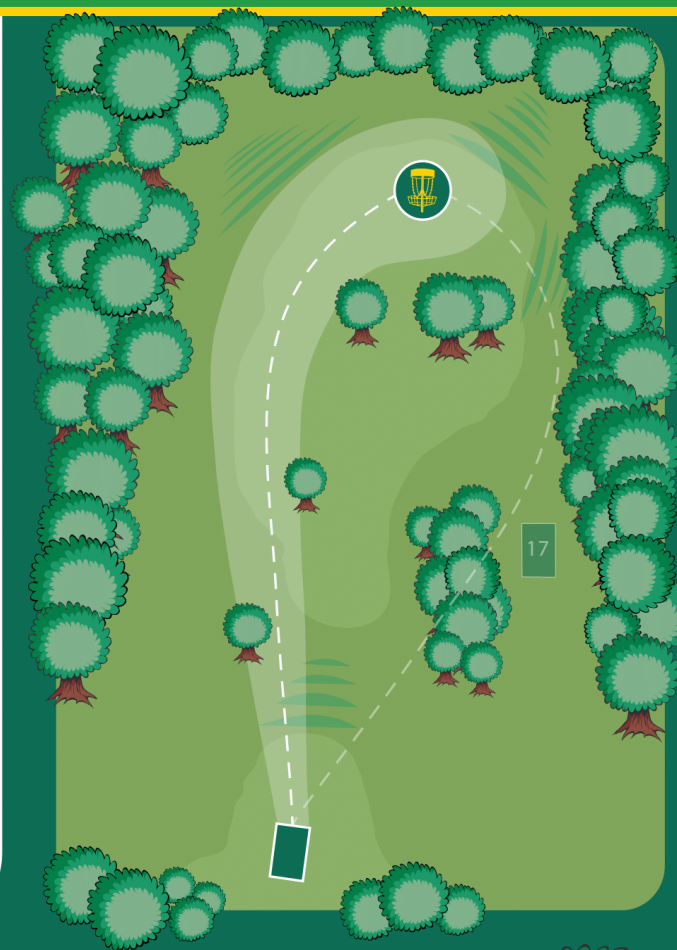

Par 3
60m

Ingen spesielle regler .

Vær alltid oppmerksom på andre som ferdes i skogen.

Alltid sikkerhet først !

CASUAL

CASUAL

Rete ved bom
på mando

Hull 15
Par 4
100m

Nannestad Diskgolfpark

16

Hull 16

Par 3

68m

Ingen spesielle regler.

Vær alltid oppmerksom på andre som ferdes på banen.

Alltid sikkerhet først !