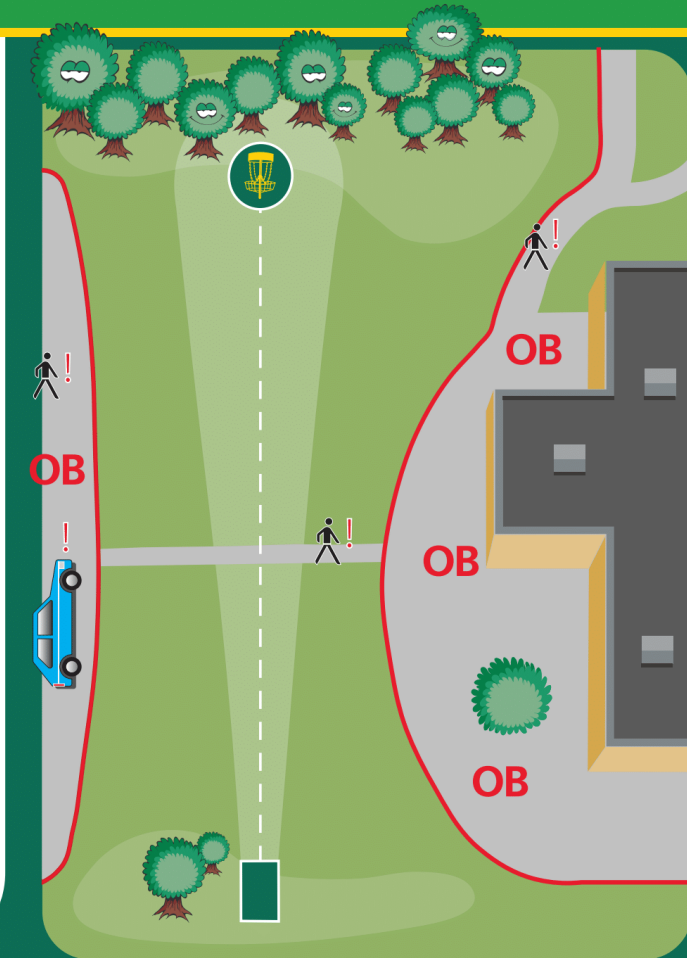

- Utkast
- Kurv
- Mando
- Drop Zone

Nannestad Diskgolfpark

2

Hull 5
Par 4
146m

- ← Mando til venstre for markert bjørk.
- DZ Dropzone ved bom på mando.

Alltid sikkerhet først !

Nannestad Diskgolfpark

3

**Pass opp for spillere på hull 8,
og la evt. disse kaste ut først.**

Ikke kast hvis det er biler eller folk på vei/gangsti.

Alltid sikkerhet først !

Nannestad Diskgolfpark

5

Par 3
73m

OB OB på asfalt utenfor markert område.

Ikke kast hvis det er biler eller folk på vei/gangsti.

Alltid sikkerhet først !

Ved OB fra tee, gå til dropzone.

Hull 6
Par 3
65m

Nannestad Diskgolfpark

7

Par 5
260m

OB OB utenfor markert område.
(Bekken er "casual water")

Vær alltid oppmerksom på andre som ferdes på banen.
Alltid sikkerhet først !

Hull 8
Par 3
95m

Hull 9
Par 3
130m

Ved OB, gå til DZ.
Vanlig OB regler fra DZ.

Nannestad Diskgolfpark

11

Par 3
95m

OB OB innenfor markert område.