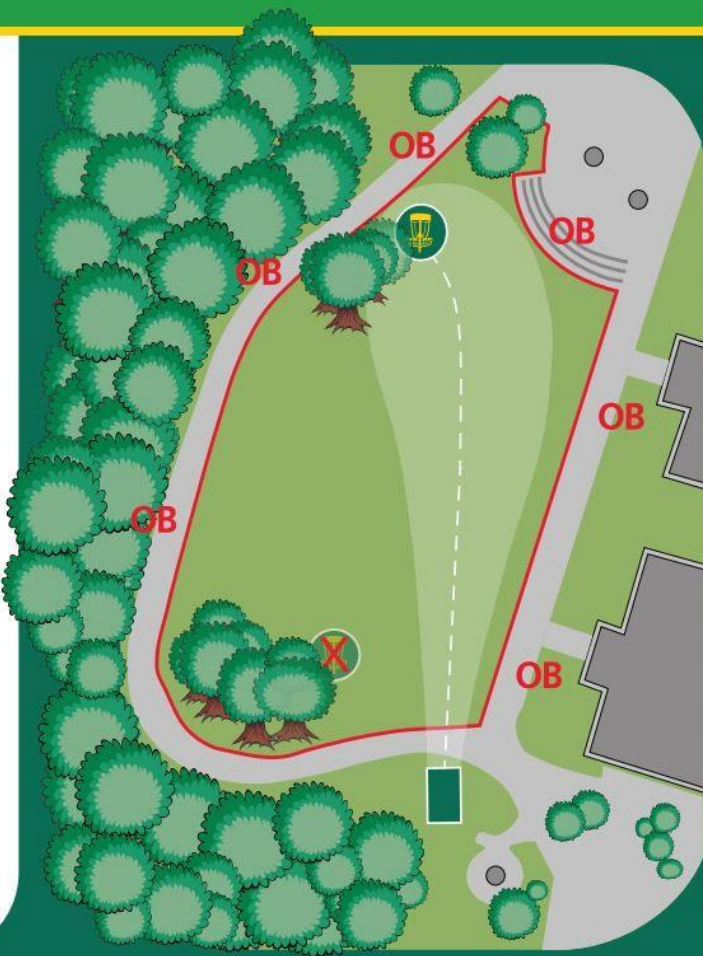

NANNESTAD OPEN CADDY BOK

1

Par 4 149 m

Mando (1)
på markert tre

Bruk Drop Zone (1)
ved bom på Mando (1)

Trippel Mando (2)
oppmerket

Bruk Drop Zone (2)
ved bom på Mando (2)

Vikeplikt for Hull 3

- Utkast
- Kurv
- Mando
- Drop Zone

Nannestad Diskgolfpark

2

Hull 5
Par 4
146m

- ← Mando til venstre for markert bjørk.
- DZ Dropzone ved bom på mando.

Alltid sikkerhet først !

Nannestad Diskgolfpark

3

Hull 6
Par 3
67m

OB OB på og over gangvei.

Se opp for fotgjengere og folk på Hull 2.

Alltid sikkerhet først !

Nannestad Diskgolfpark

4

Par 3
75m

OB OB på og over vei/gangvei og over hekk.

Ikke kast hvis det er biler eller folk på vei/gangsti.

Alltid sikkerhet først !

Ved OB fra tee, gå til dropzone.

Hull 6
Par 3
65m

Nannestad Diskgolfpark

7

Par 5
260m

OB OB utenfor markert område.
(Bekken er "casual water")