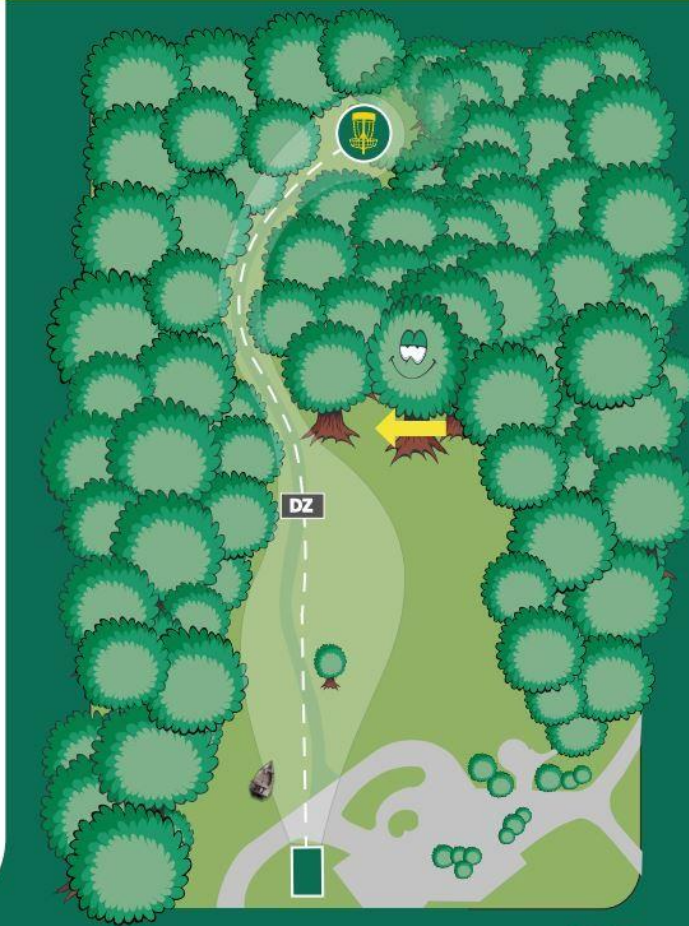

NANNESTAD OPEN CADDY BOK

1

Par 4 149 m

Mando (1)
på markert tre

Bruk Drop Zone (1)
ved bom på Mando (1)

Trippel Mando (2)
oppmerket

Bruk Drop Zone (2)
ved bom på Mando (2)

Vikeplikt for Hull 3

- Utkast
- Kurv
- Mando
- Drop Zone

Nannestad Diskgolfpark

2

Hull 5
Par 4
146m

- ← Mando til venstre for markert bjørk.
- DZ Dropzone ved bom på mando.

Alltid sikkerhet først !

Nannestad Diskgolfpark

3

Hull 6
Par 3
67m

OB OB på og over gangvei.

Se opp for fotgjengere og folk på Hull 2.

Alltid sikkerhet først !

Nannestad Diskgolfpark

4

Par 3
75m

OB OB på og over vei/gangvei og over hekk.