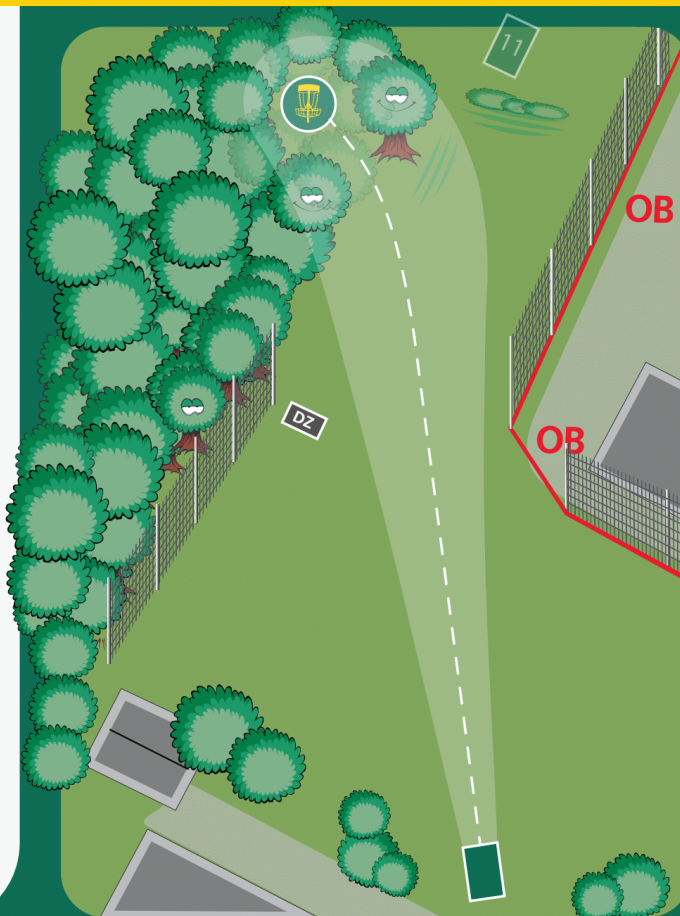

Ikke kast hvis det er biler eller folk på vei/gangsti.

Alltid sikkerhet først !

Ved OB fra tee, gå til dropzone.

Hull 6
Par 3
65m

Nannestad Diskgolfpark

7

Par 5
260m

OB OB utenfor markert område.
(Bekken er "casual water")

Vær alltid oppmerksom på andre som ferdes på banen.
Alltid sikkerhet først !

Hull 8
Par 3
95m

Hull 9
Par 3
130m

Ved OB, gå til DZ.
Vanlig OB regler fra DZ.

Nannestad Diskgolfpark

11

Par 3
95m

OB OB innenfor markert område.

DZ Kast fra DZ ved OB.

Vær alltid oppmerksom på andre som ferdes på banen.

Alltid sikkerhet først !

Nannestad Diskgolfpark

12

Par 3
85m

← Mando til venstre for lysmast
markert med gul pil.

DZ Dropzone ved bom på mando.