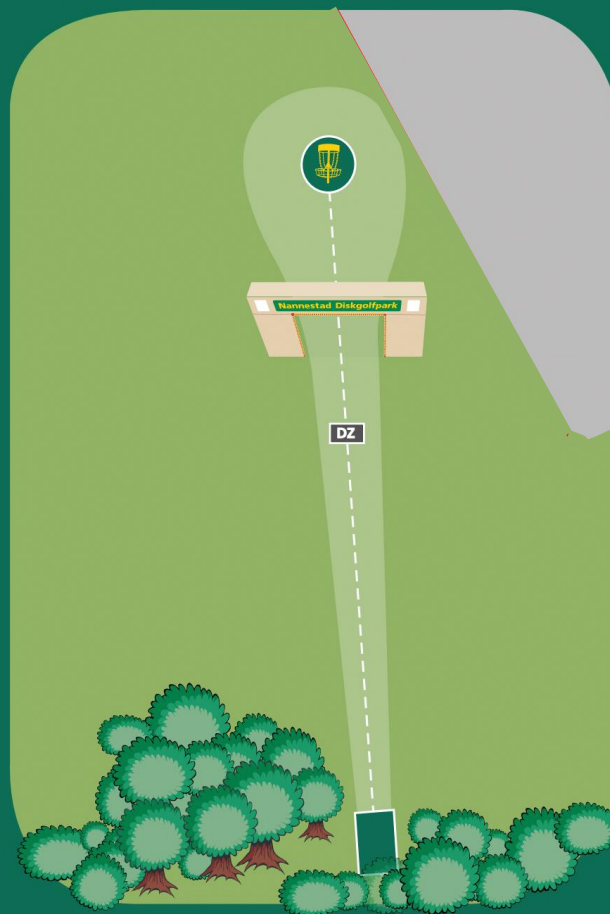

Nannestad Diskgolfpark

17

Hull 17

Par 3

73m

Ingen spesielle regler.

Vær alltid oppmerksom på andre som ferdes på banen.

Alltid sikkerhet først !

Nannestad Diskgolfpark

18

Hull 18

Par 3

72m

→ Trippel mando i portalåpning.

DZ Dropzone ved mandobom.

Alltid sikkerhet først !