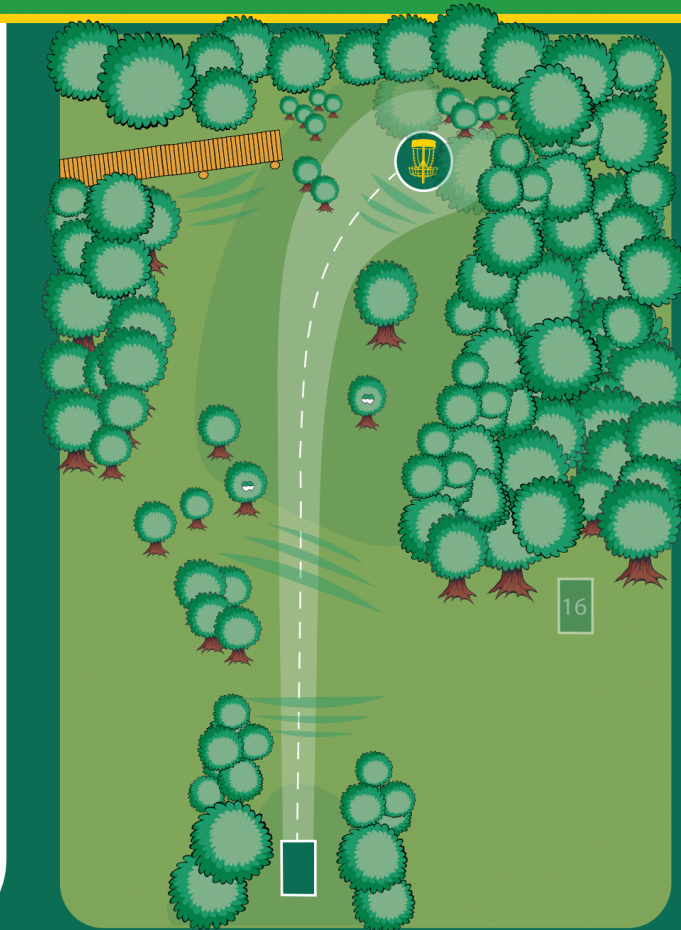

Nannestad Diskgolfpark

16

Hull 16

Par 3

68m

Ingen spesielle regler.

Vær alltid oppmerksom på andre som ferdes på banen.

Alltid sikkerhet først !

Nannestad Diskgolfpark

17

Hull 17

Par 3

73m

Ingen spesielle regler.

Vær alltid oppmerksom på andre som ferdes på banen.

Alltid sikkerhet først !