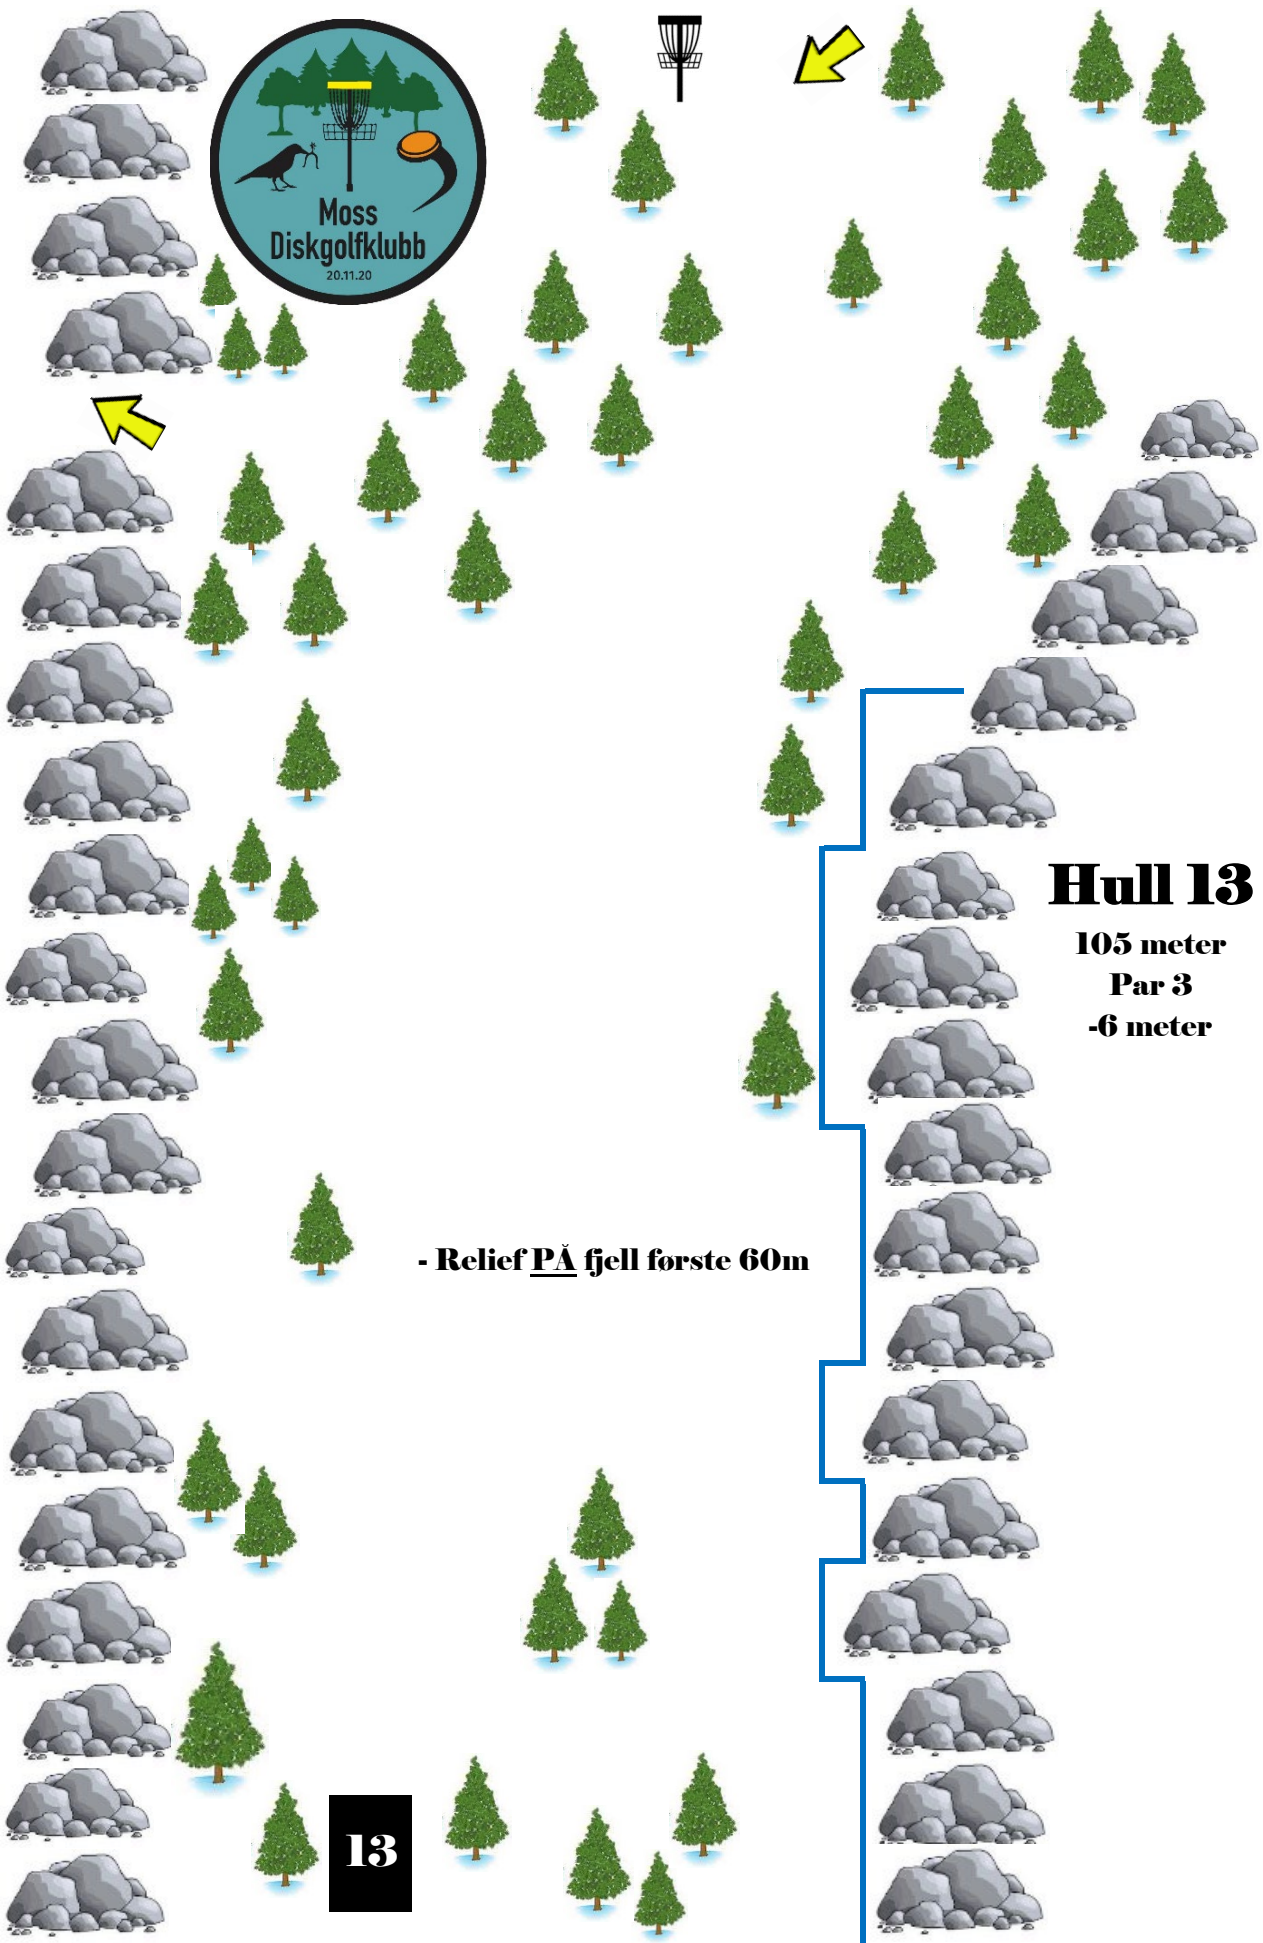

54 meter
Par 3
-2 meter

10

Hull 12

58 meter
Par 3
+1 meter

Hull 13

105 meter
Par 3
-6 meter

- Relief PÅ fjell første 60m

13