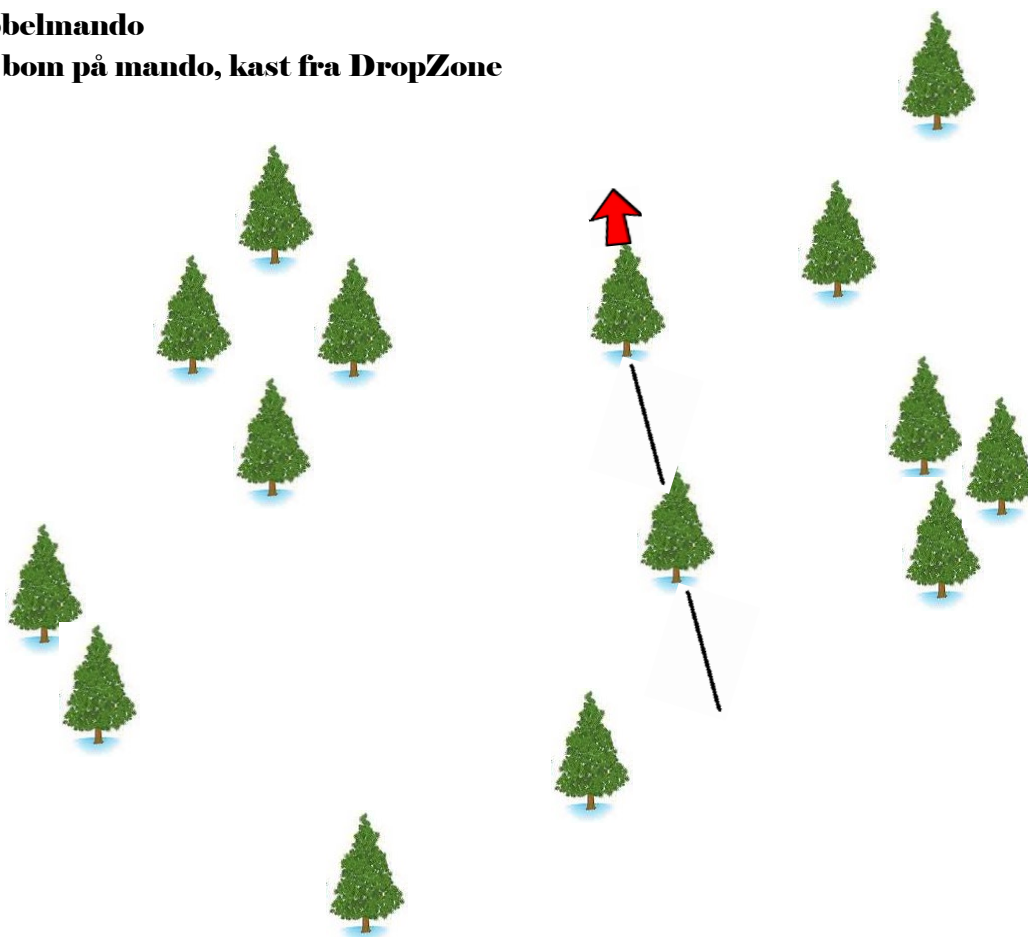

57 meter

Par 3

+1 meter

- Dobbelmando

- Ved bom på mando, kast fra DropZone

Hull 9

59 meter
Par 3
+2 meter

-OB i området til høyre v/kurv