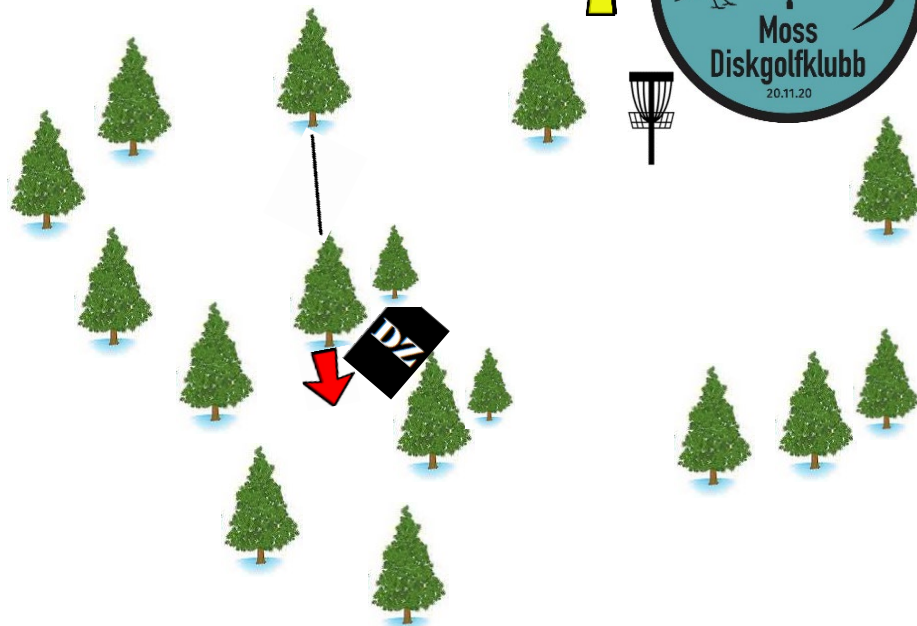

57 meter

Par 3

+1 meter

- Dobbelmando

- Ved bom på mando, kast fra DropZone

Hull 9

59 meter
Par 3
+2 meter

-OB i området til høyre v/kurv