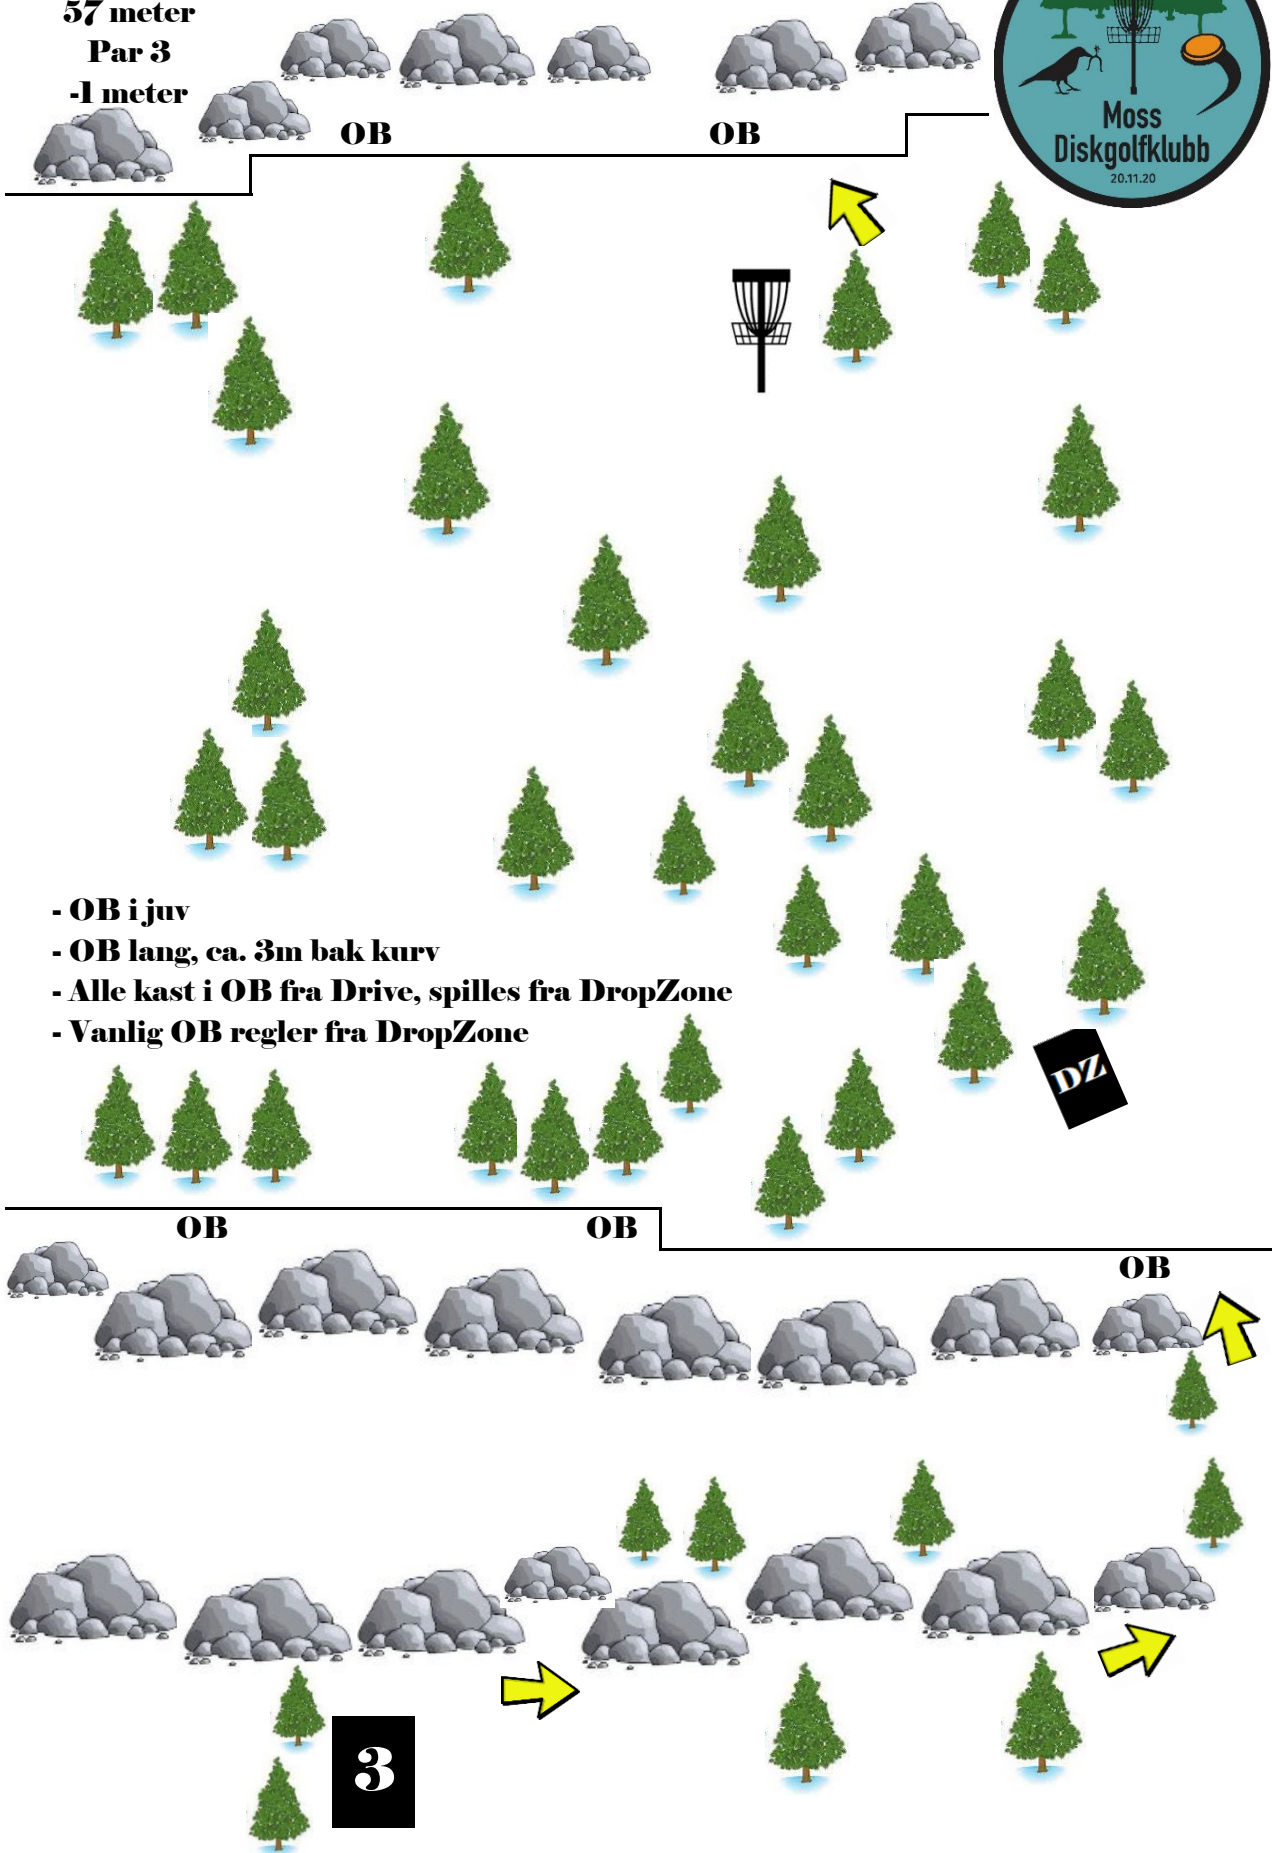

- OB i juv
- OB lang, ca. 3m bak kurv
- Alle kast i OB fra Drive, spilles fra DropZone
- Vanlig OB regler fra DropZone

3

Hull 4

45 meter
Par 3
-1 meter

OB

OB

OB

- OB over gjerde på venstre side