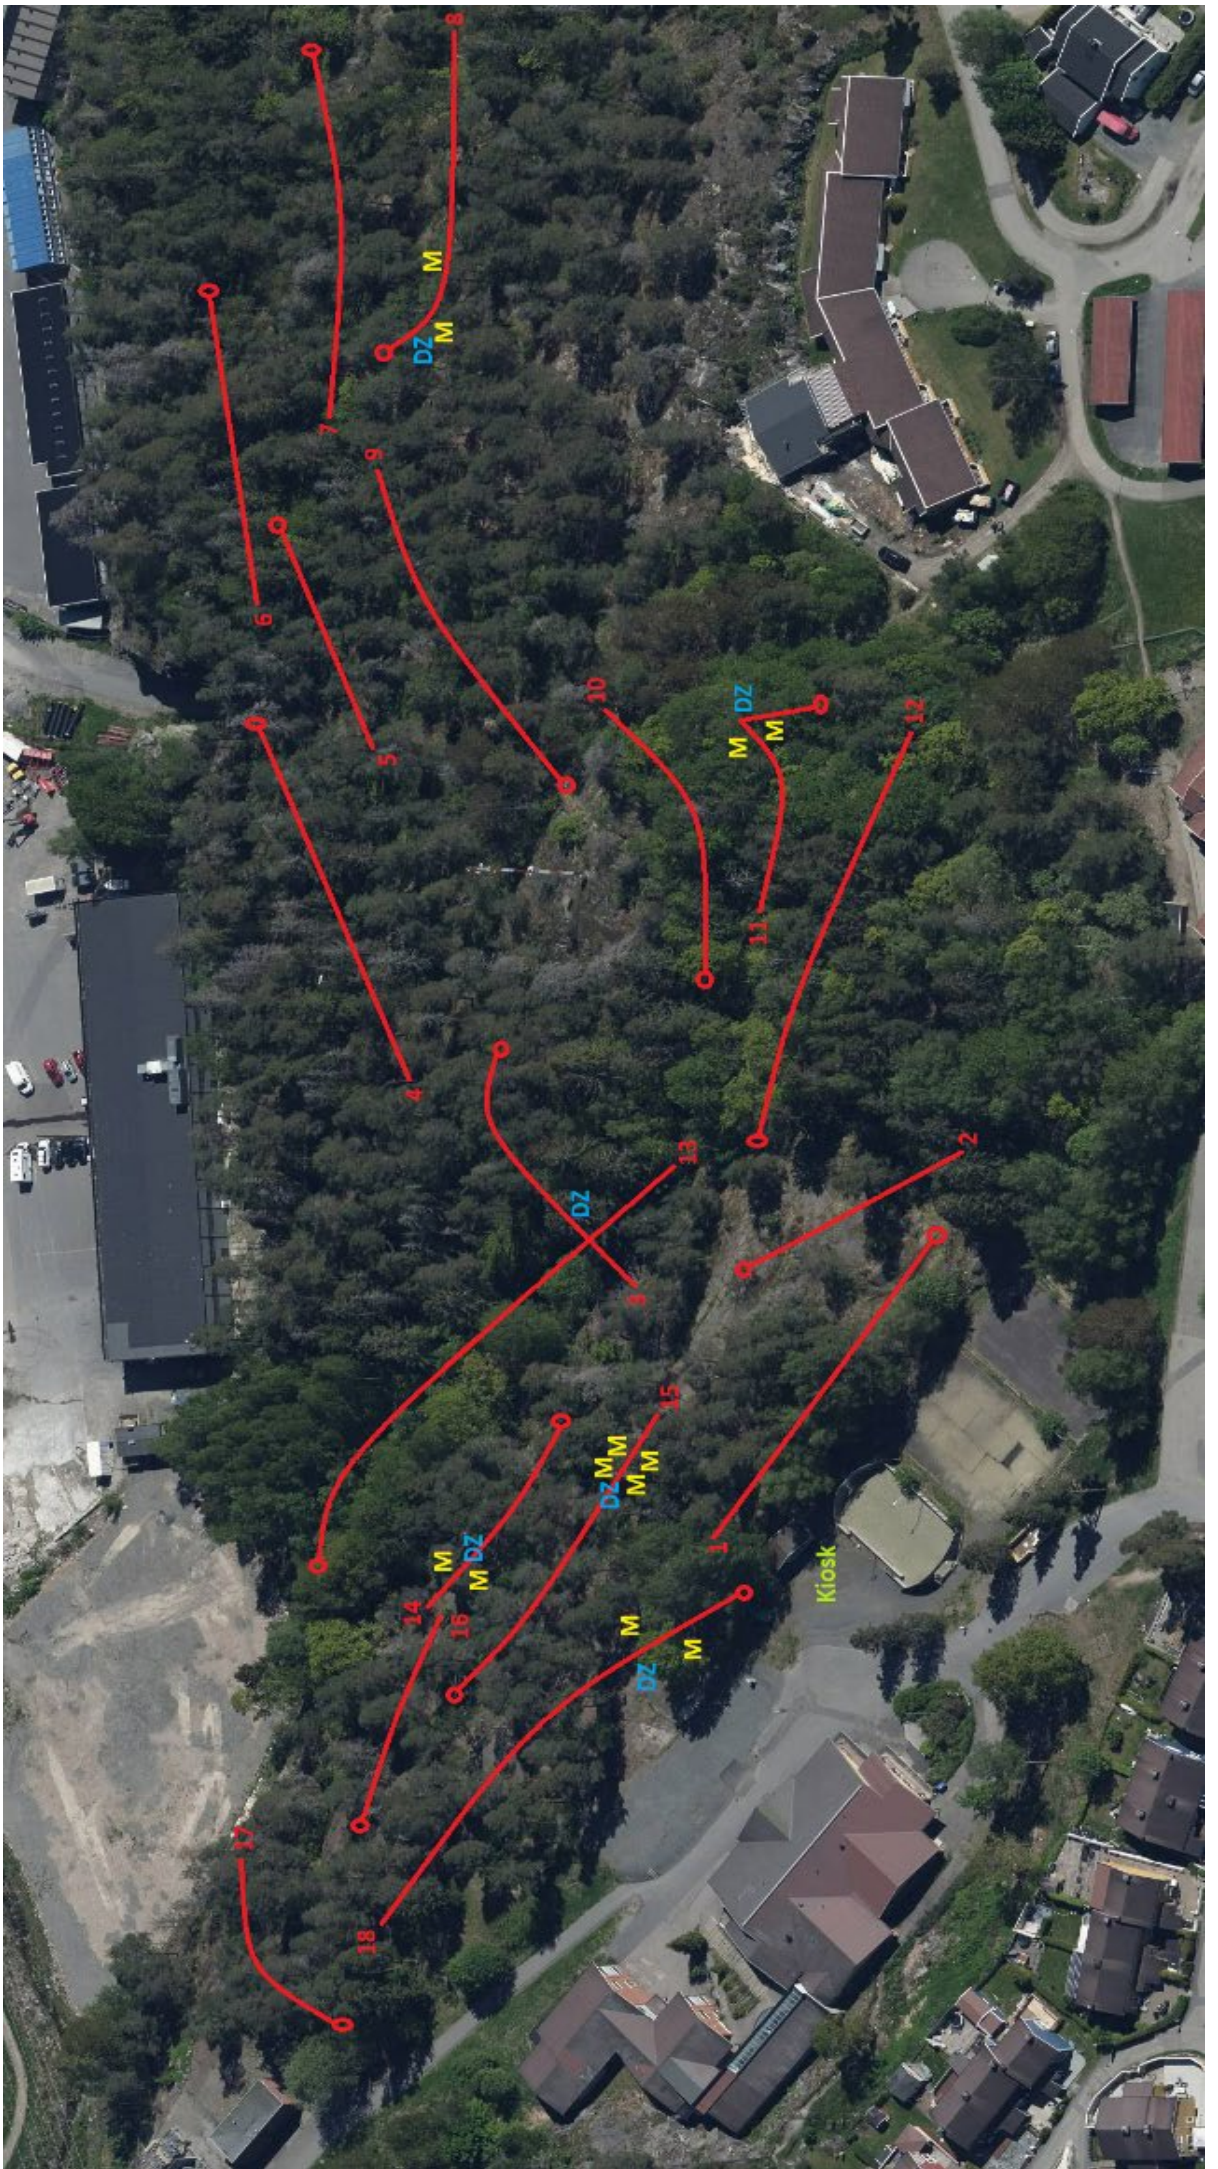

Øreåsen Open

Lørdag 14. mai 2022

Caddybok

Provisorisk 18-hulls teknisk skogsbane

Lykke til!

Sponsor - Hull 1

Stena Recycling AS

I vår verden er ingenting brukt. Vi samler inn alle slags restmaterialer som oppstår fra både virksomhet og produksjon. Vi foredler materialene og lar dem leve videre som råvarer til nye produkter eller ny energi. Dermed gjør vi gjenvinning bærekraftig for din bedrift samtidig som vi hjelper hverandre med å maksimere en gjenbruk av jordens ikke-fornybare ressurser. For oss er det et arbeid som aldri tar slutt.