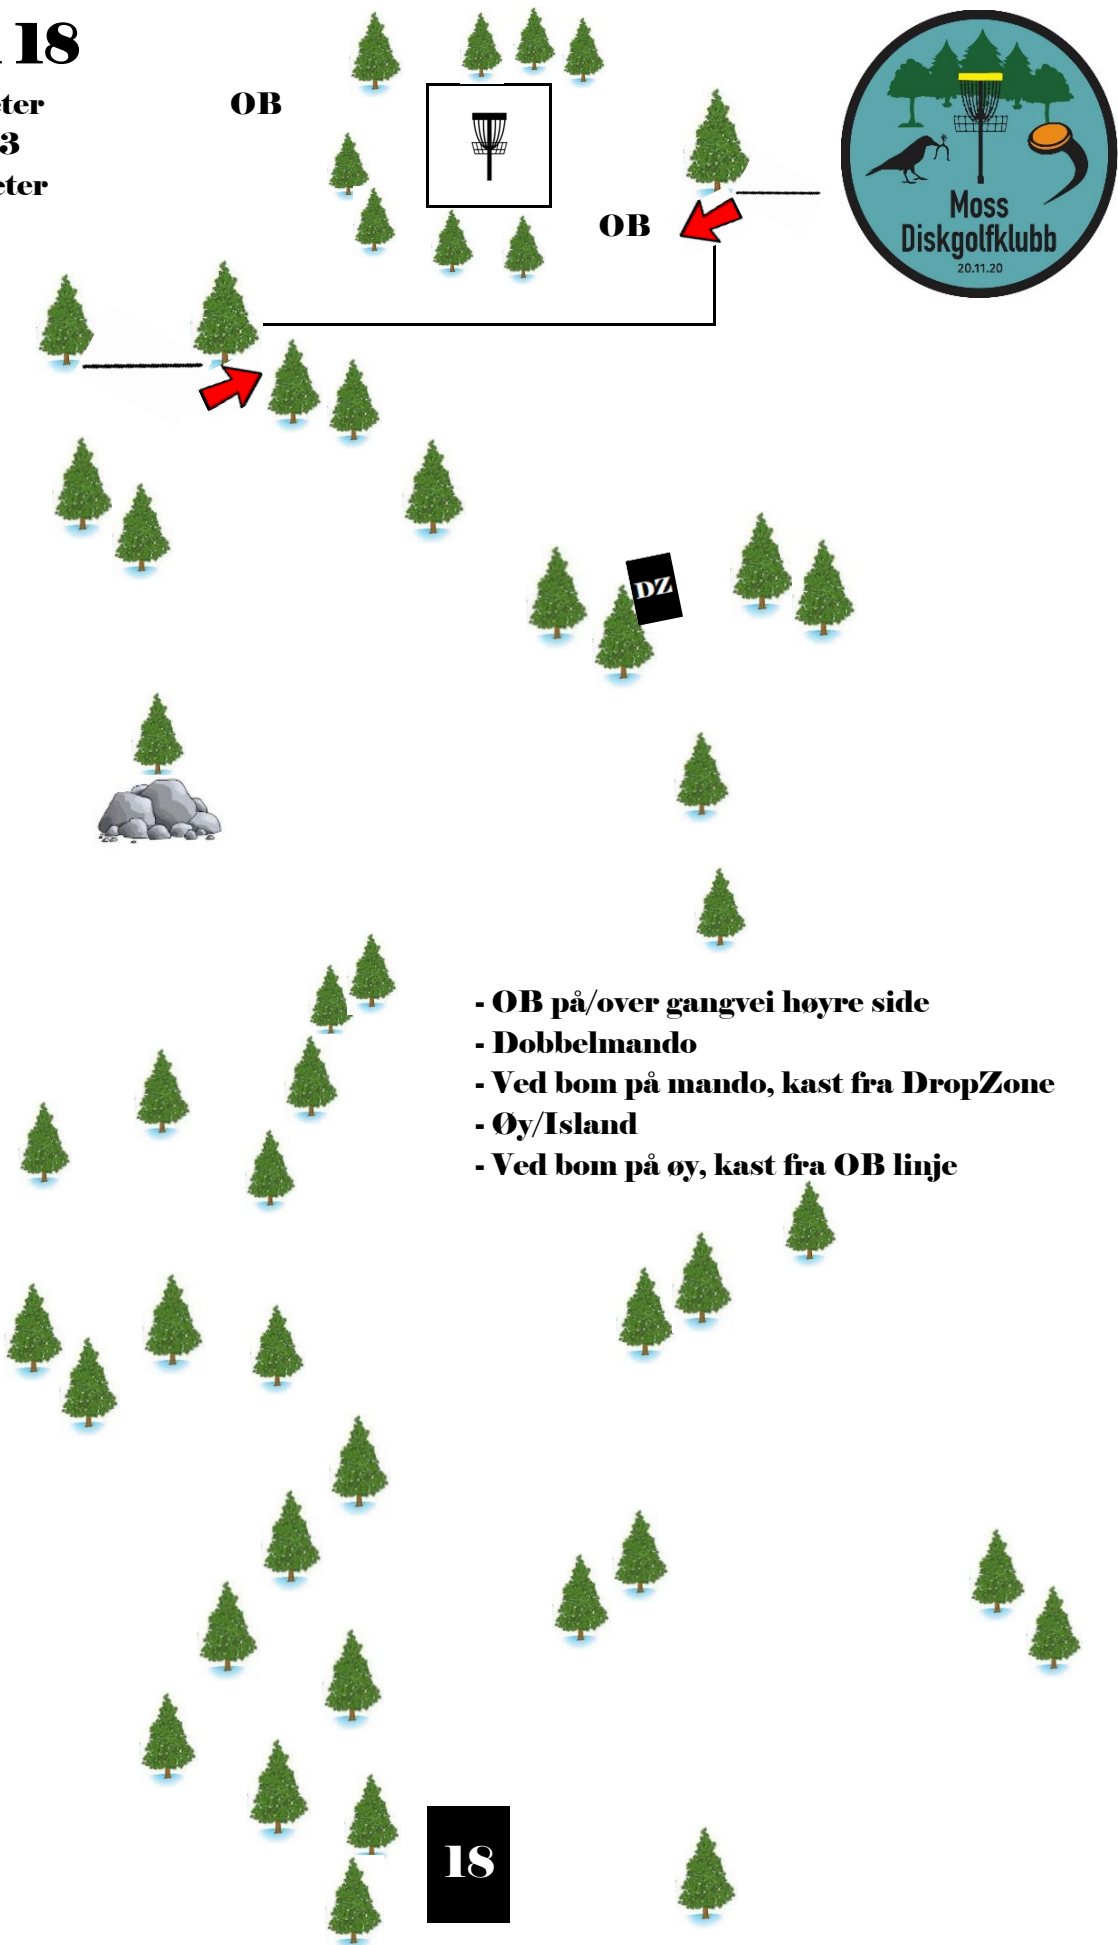

It starts here.

Hull 18

87 meter
Par 3
+2 meter

- OB på/over gangvei høyre side
- Dobbelmando
- Ved bom på mando, kast fra DropZone
- Øy/Island
- Ved bom på øy, kast fra OB linje

18

Sponsor

Evalueringsskjema - Solliskogen Diskgolfbane 14. mai 2022