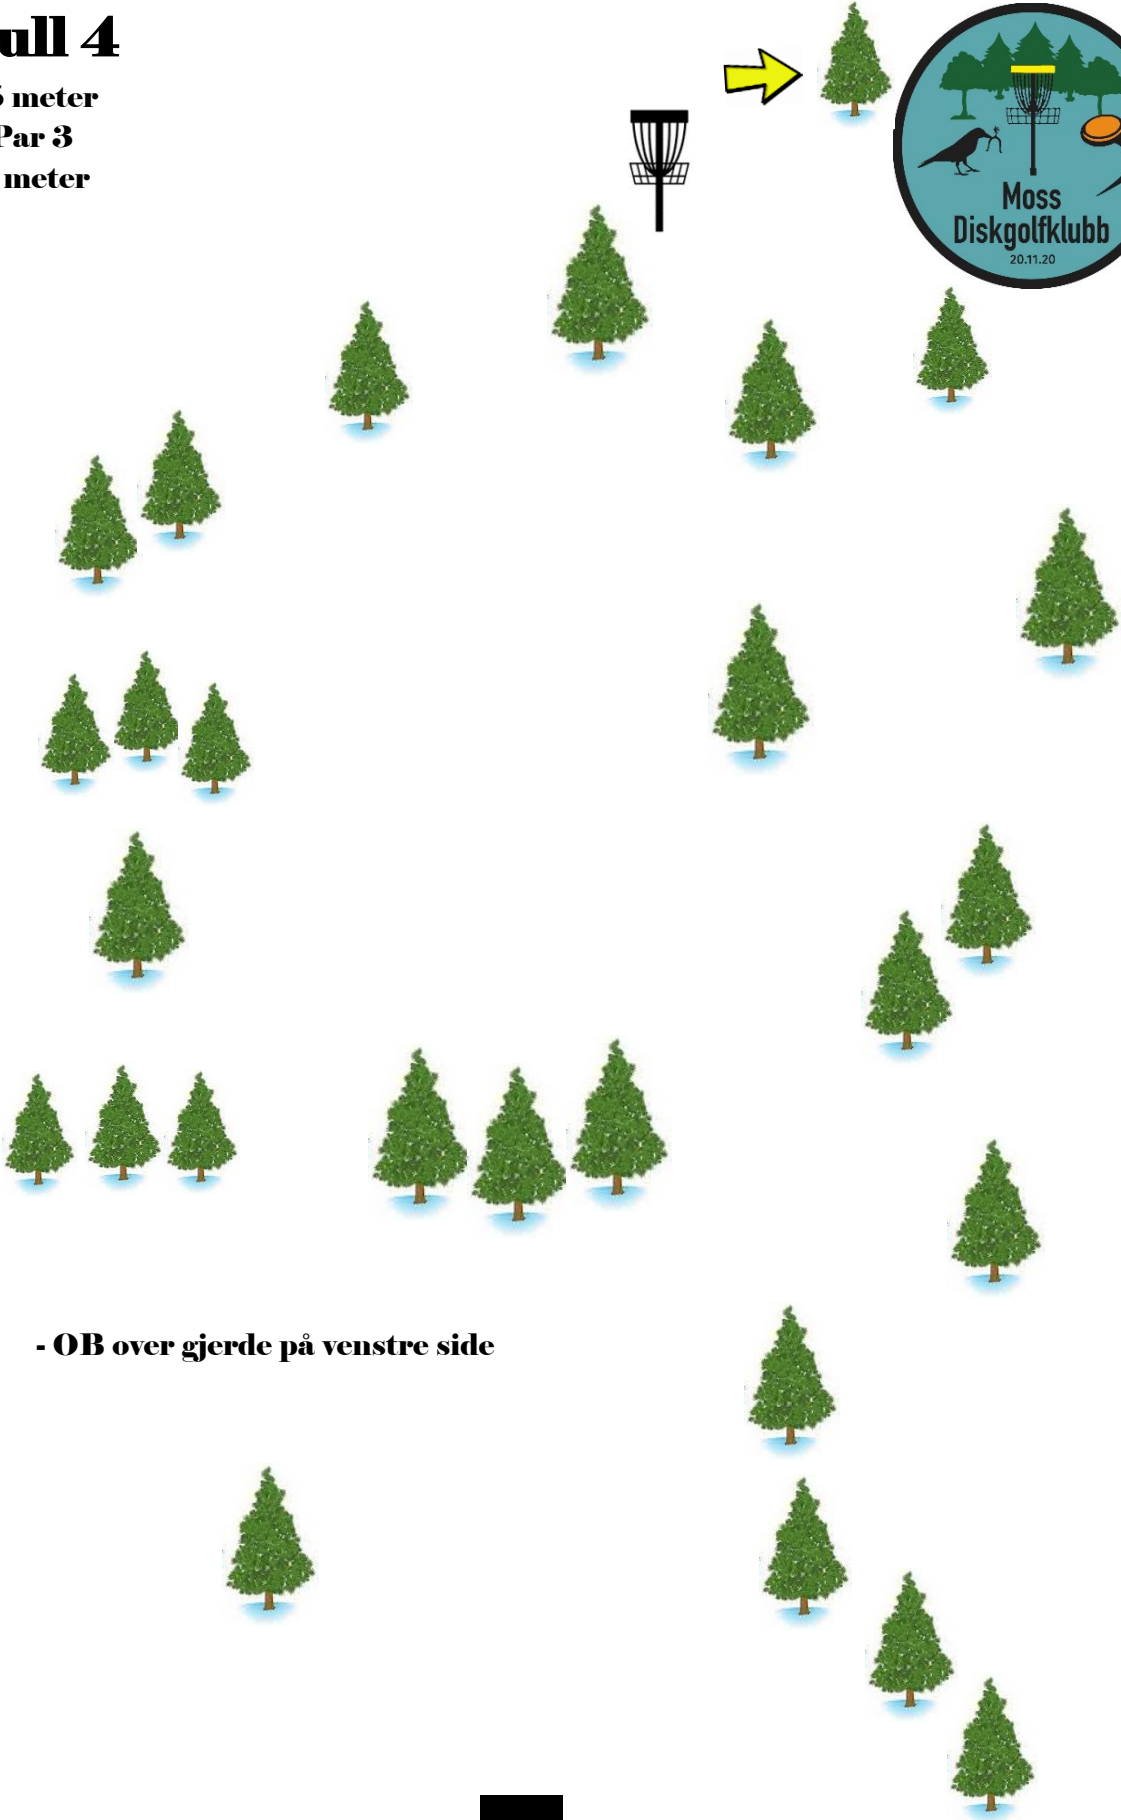

- OB i juv
- OB lang, ca. 3m bak kurv
- Alle kast i OB fra Drive, spilles fra DropZone
- Vanlig OB regler fra DropZone

3

Hull 4

45 meter
Par 3
-1 meter

OB

OB

OB

- OB over gjerde på venstre side