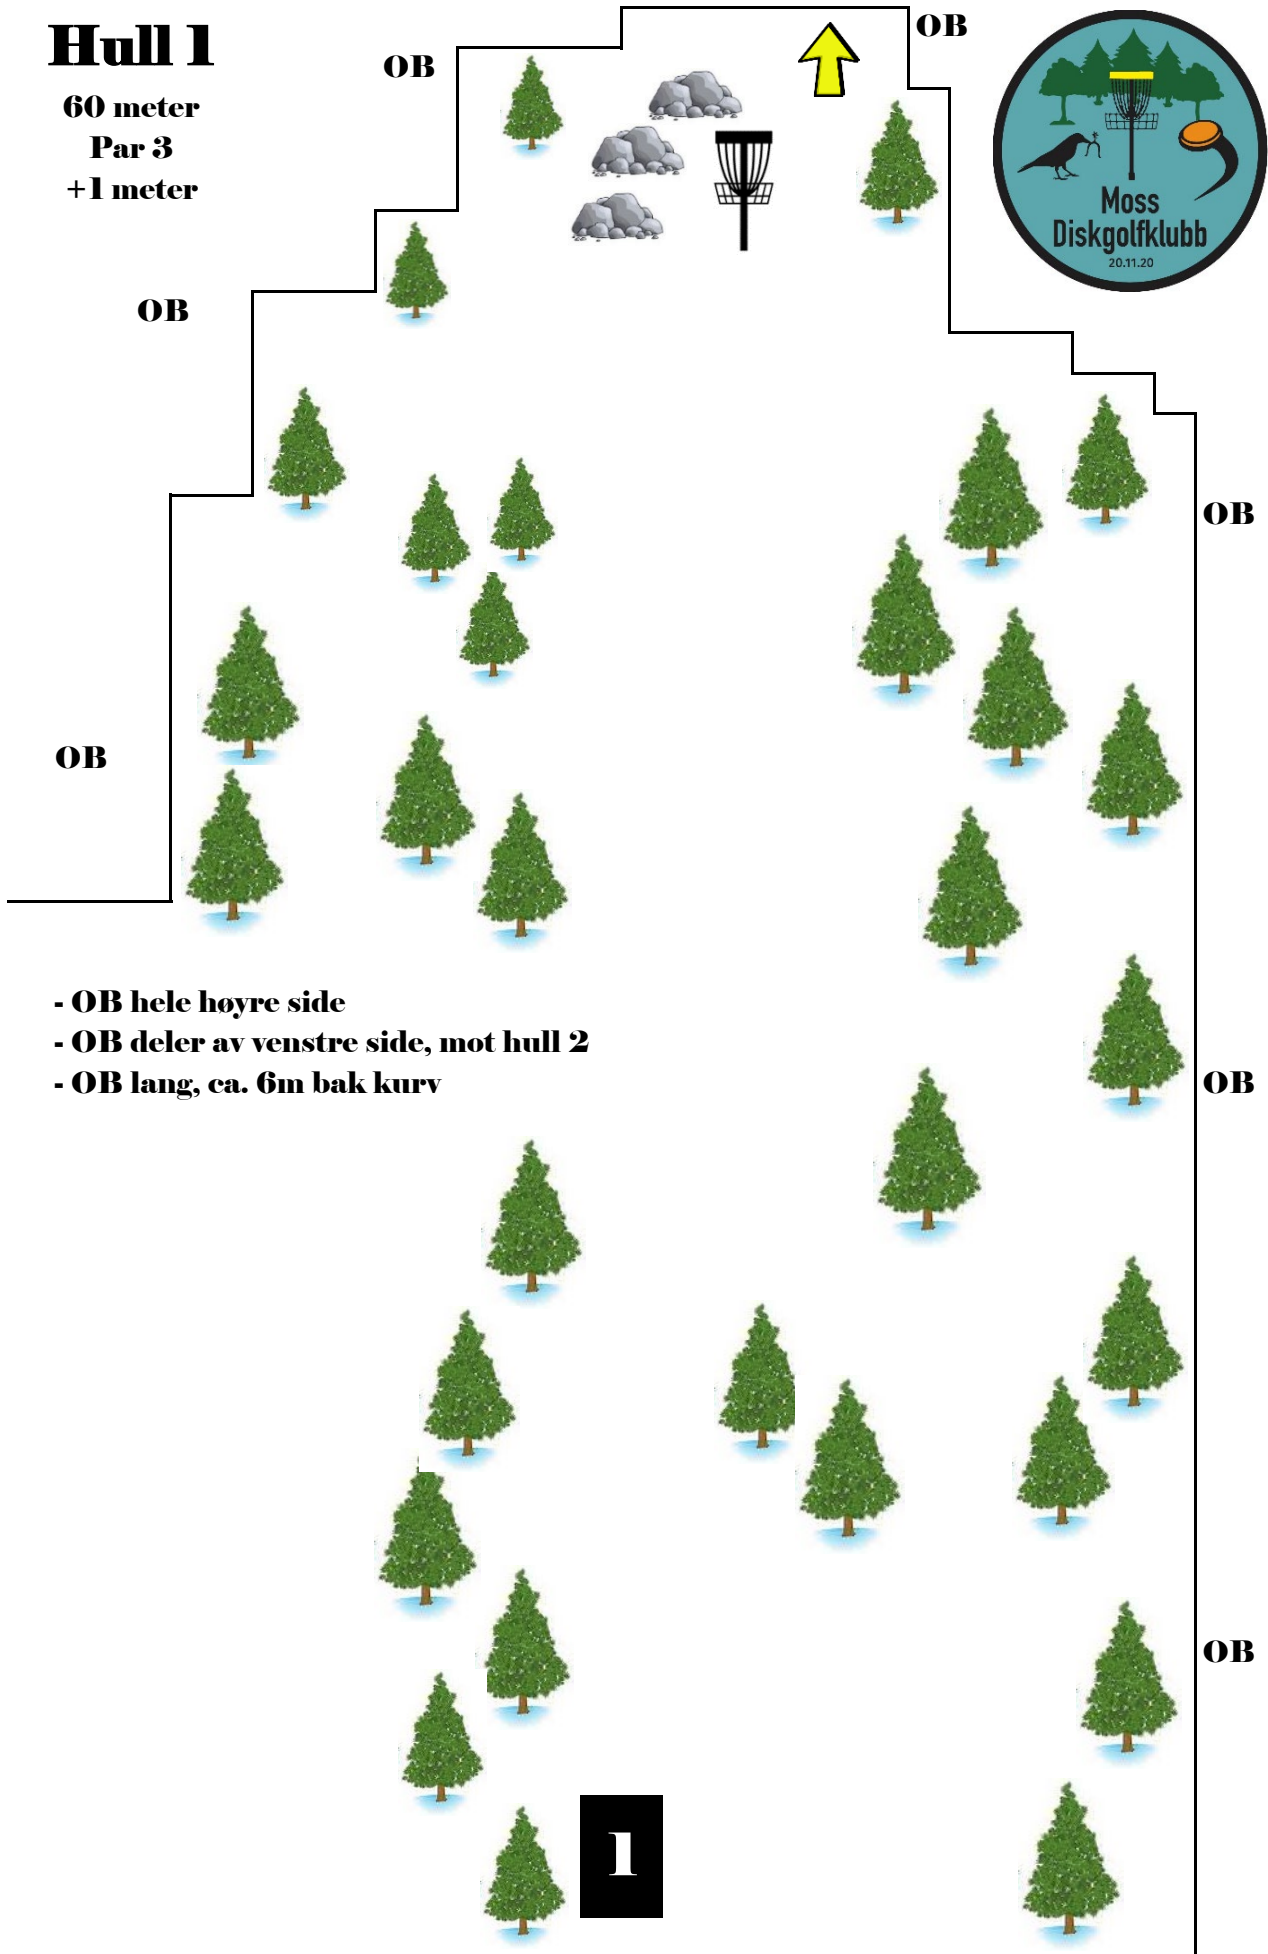

It starts here.

Hull 1

60 meter
Par 3
+1 meter

- OB hele høyre side
- OB deler av venstre side, mot hull 2
- OB lang, ca. 6m bak kurv

1

Hull 2

45 meter
Par 3
+6 meter

OB