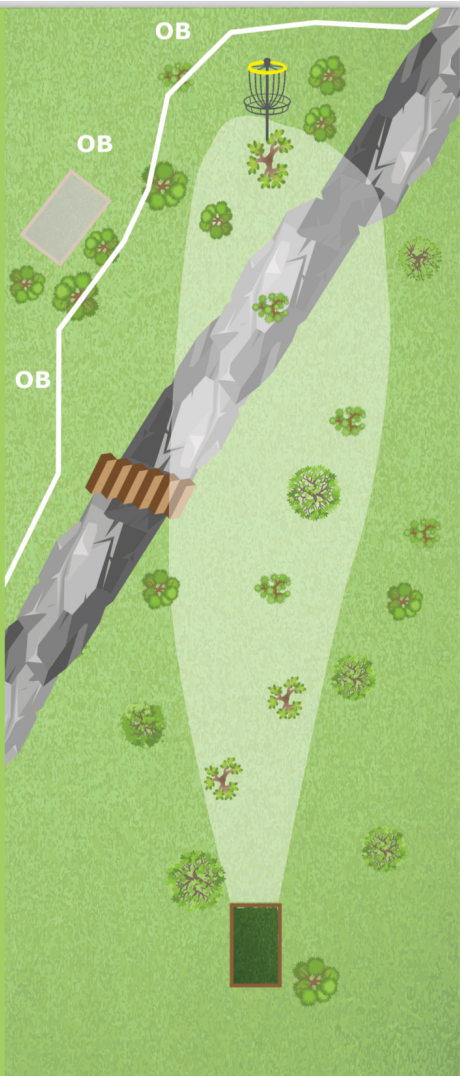

OB ved bom på
øy ved utkast
- gå til DropZone
Vanlig OB regler
fra DropZone.

Solliskogen
Diskgolfbane

Sponsor hull 3:

spe^ost

Hull 4

65 meter
Par 3
- 4 meter

Mando venstre
for tre.
OB over gjerde
på venstre side.

Solliskogen
Diskgolfbane

Hull 5 53 meter Par 3 - 4 meter

Kurv under
rød pil.
OB bak kurv

Solliskogen
Diskgolfbane

Sponsor - Hull 6

Stena Recycling AS

Stena Metall tilstreber å være en positiv kraft som bidrar til mer bærekraftig utvikling. Med lokal tilstedeværelse og åpen dialog med omverdenen, bidrar driften til en positiv utvikling for både kunder og samfunnet for øvrig.