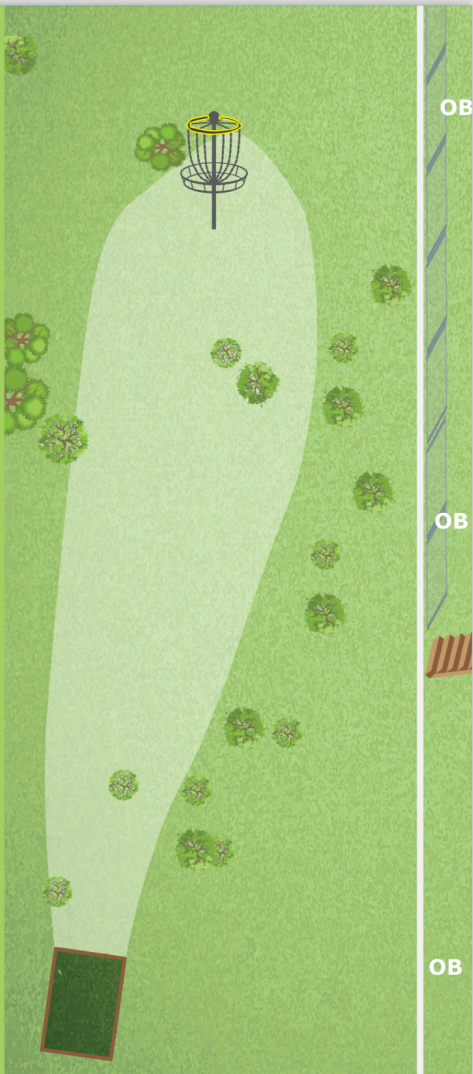

Hull 2
42 meter
Par 3
+ 6 meter
OB over
gjerde til
høyre for
kurv.

**Solliskogen
Diskgolfbane**

Sponsor hull 2:

SPENST MOSS

SPENST er byens største treningsenter på hele 3200 m² – inkludert HIGH ENERGY GYM.