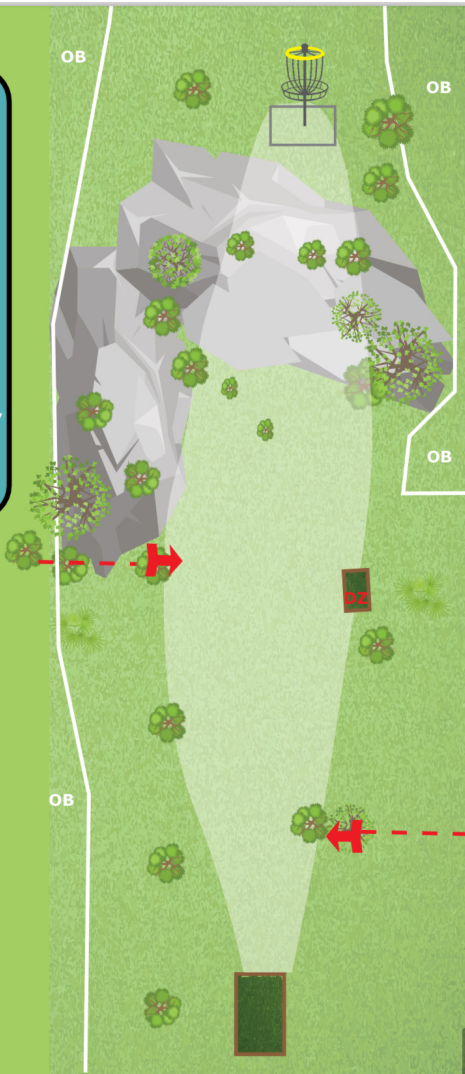

It starts here.

Hull 18

87 meter

Par 3

+ 2 meter

OB på og over gangvei.

OB på grusvei.

OB venstre side.

Enkel mando X2.

Ved bom på mando, kast fra DropZone.

53 meter fra DZ til kurv.

Solliskogen
Diskgolfbane

Sponsor hull 18:

 **STENA**
RECYCLING

It starts here.

Moss Diskgolfklubb