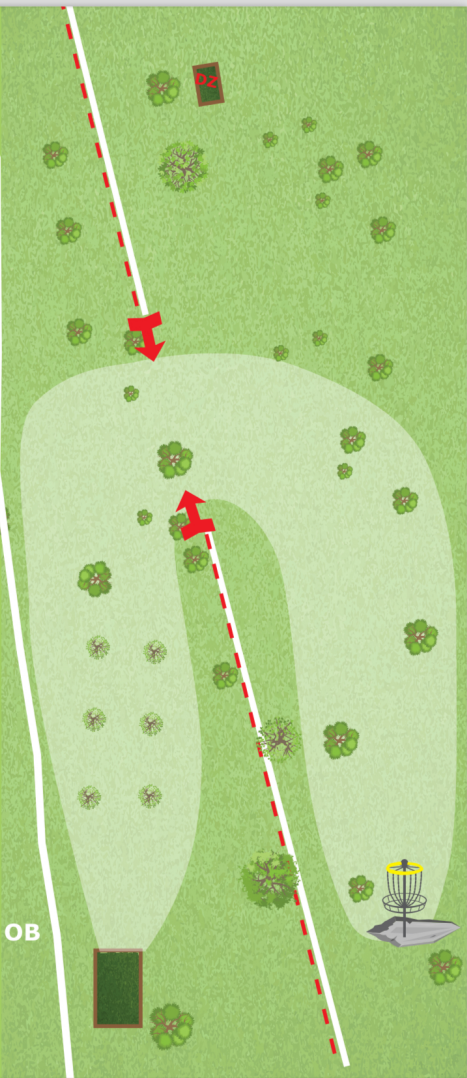

Par 4

+ 0 meter

OB på venstre side
Dobbel mando
Ved bom på
mando, kast fra
DropZone.

Etter passert
Mando fungerer
mandolinjen
som OB linje.

OB

OB

Solliskogen
Diskgolfbane

Hull 12

52 meter

Par 3

+1 meter.

OB på høyre side.

Solliskogen
Diskgolfbane

SPENST MOSS

SPENST er byens største treningsenter på hele 3200 m² – inkludert HIGH ENERGY GYM.

Når du trener på Spenst vil du forstå hva vi mener med treningsopplevelse. Våre lokaler er store og luftige med gjennomtenkte løsninger for de ulike treningsavdelingene. Her er det treningstilbud for alle.