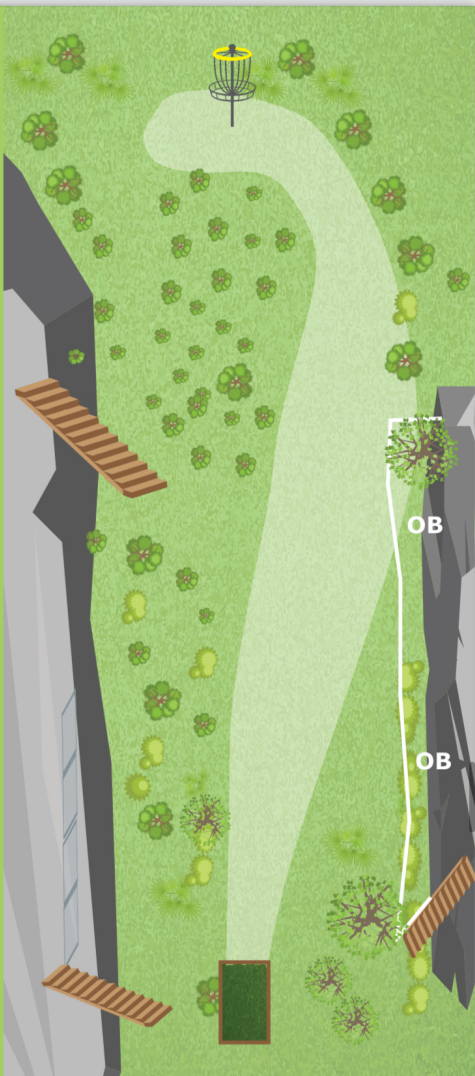

Par 3

- 13 meter

OB på høyre side.

Solliskogen
Diskgolfbane

Sponsor hull 13:

Spe!st

Hull 14

48 meter
Par 3
+ 2 meter