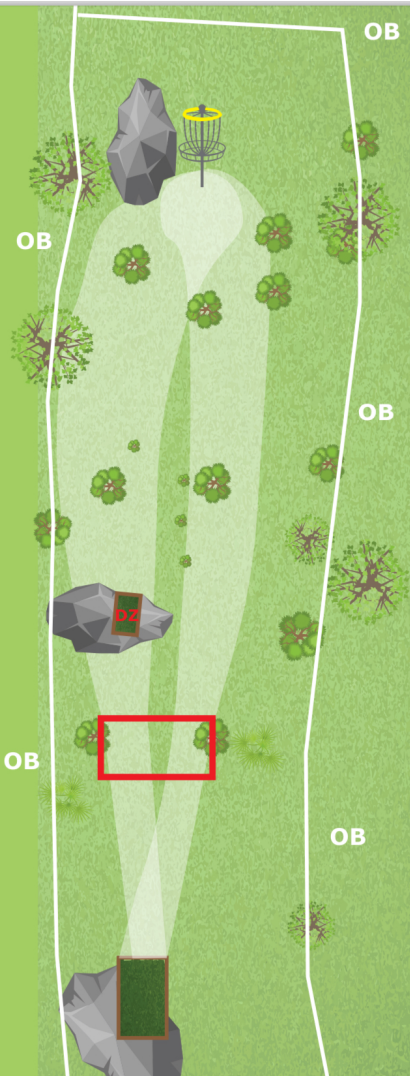

Besøk din lokale Bygger'n-butikk og snakk med oss om ditt prosjekt, så kan du få et uforpliktende tilbud på Ferdig Utført Oppdrag.

Hull 15

65 meter
Par 3
- 3 meter

OB høyre og
venstre side.
Quadrupel
mando.

Ved bom på
mando, gå til
DropZone.

OB på høyre side.
(samme som hull 14)

OB ventre side.
(samme som hull 18)

45 meter fra DZ
til kurv

Solliskogen
Diskgolfbane

Sponsor hull 15:

BYGGER'N

Hull 16

45 meter

Par 3

+ 2 meter

OB høyre og
venstre side
og bak kurv.

Solliskogen
Diskgolfbane

Hull 17

36 meter

Par 3