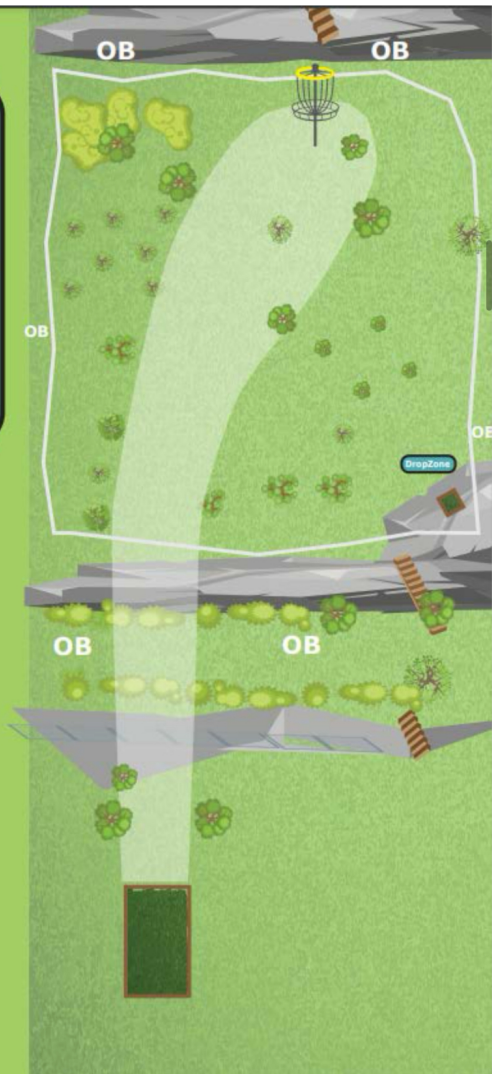

Vi har et personal som er genuint interessert i trening og som ønsker å hjelpe deg til å nå dine målsetninger. Vi kan love at vi skal gjøre alt for at du skal trives.

spenst

HIGH
ENERGY
GYM

Hull 3 57 meter Par 3 - 1 meter

OB ved bom på
øy ved utkast
- gå til DropZone
Vanlig OB regler
fra DropZone.

Solliskogen
Diskgolfbane

Sponsor hull 3:

spe^ost

Hull 4

65 meter
Par 3
- 4 meter

Mando venstre
for tre.
OB over gjerde
på venstre side.