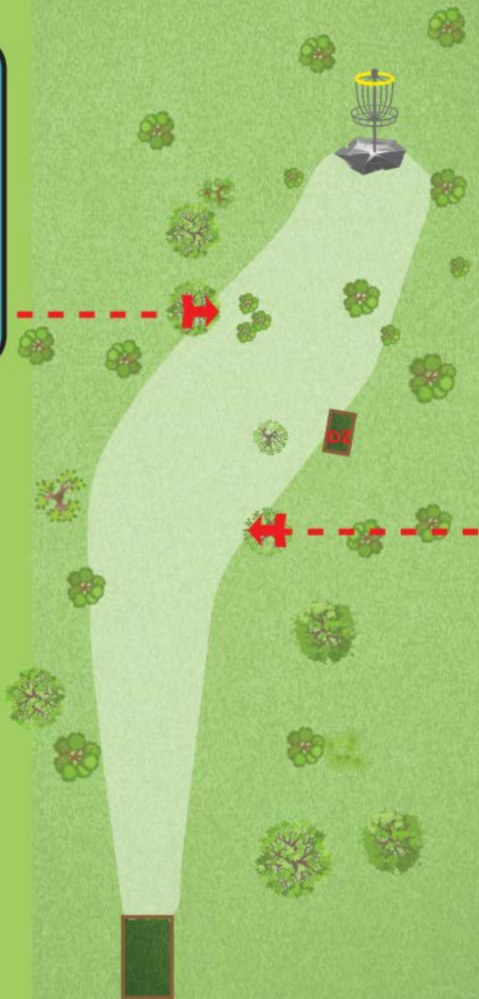

Hull 8

55 meter

Par 3

+ 1 meter

Enkel mando X2
Ved bom på
mando, kast fra
DropZone.

Solliskogen
Diskgolfbane