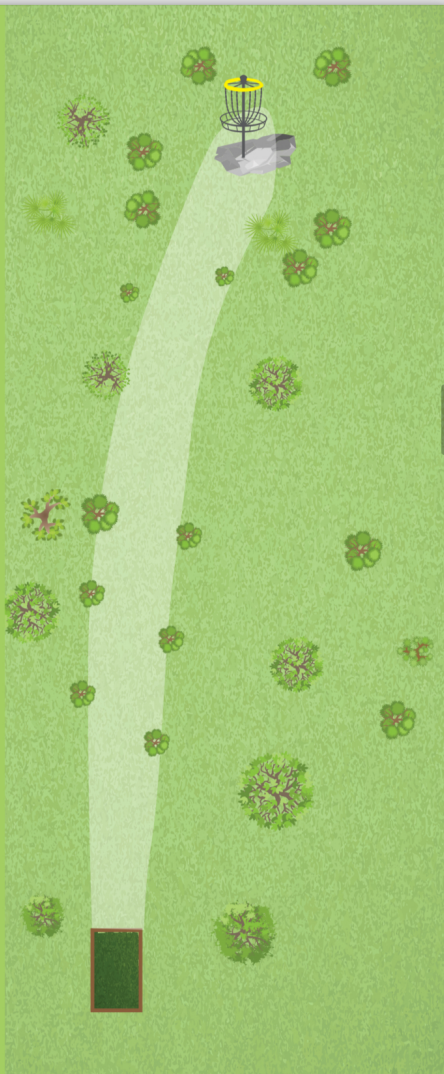

Arild Bjelland på telefon +47 911 54 991
e-post arild.bjelland@stena-recycling.com

It starts here.

Hull 6
75 meter
Par 3
+0 meter

OB over gjerde
venstre side

Solliskogen
Diskgolfbane

Sponsor hull 6:

 **STENA**
RECYCLING

It starts here.

Hull 7
65 meter
Par 3
+0 meter

Solliskogen
Diskgolfbane

Hull 8

55 meter

Par 3

+ 1 meter

Enkel mando X2
Ved bom på
mando, kast fra
DropZone.