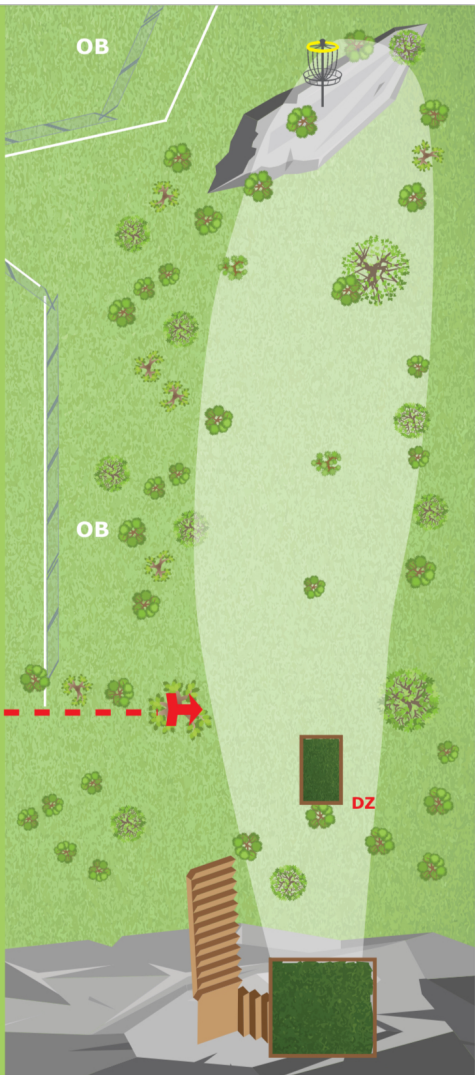

Hull 4

65 meter
Par 3
- 4 meter

Mando venstre
for tre.
OB over gjerde
på venstre side.

Solliskogen
Diskgolfbane