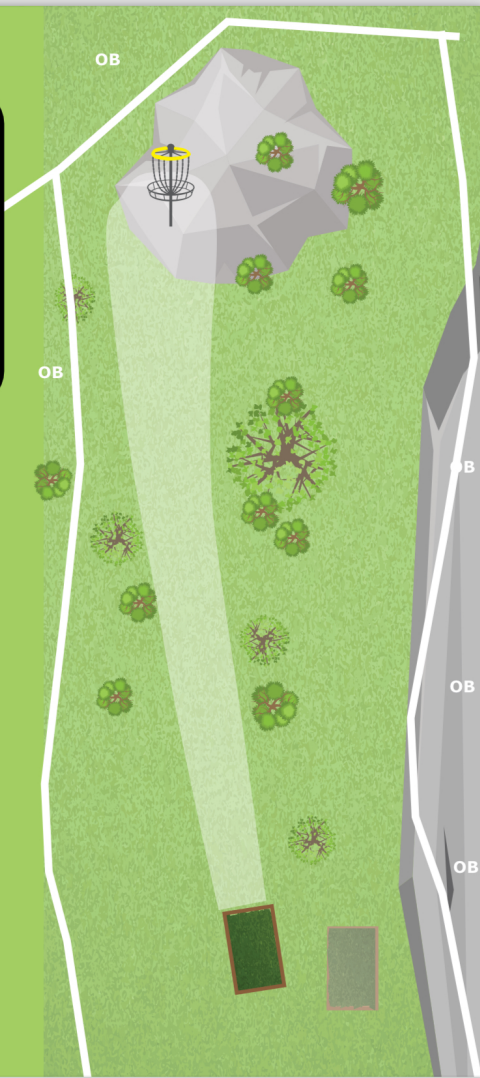

45 meter

Par 3

+ 2 meter

OB høyre og
venstre side
og bak kurv.

Solliskogen
Diskgolfbane

Hull 17

36 meter

Par 3