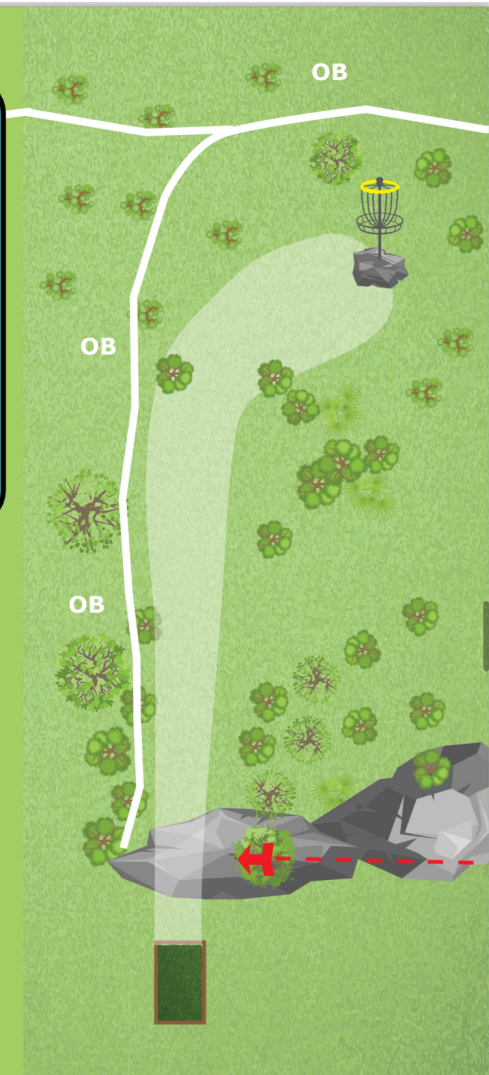

64 meter

Par 3

- 3 meter

OB venstre side. Enkel Mando på høyre side. Ved bom på mando, retee fra teepad eller siste lie, med ett straffekast.

Solliskogen
Diskgolfbane

OB

Hull 11

49 meter

Par 4

+ 0 meter

OB på venstre side
Dobbel mando
Ved bom på
mando, kast fra
DropZone.

Etter passert
Mando fungerer
mandolinjen
som OB linje.

OB

OB

Solliskogen
Diskgolfbane

Hull 12