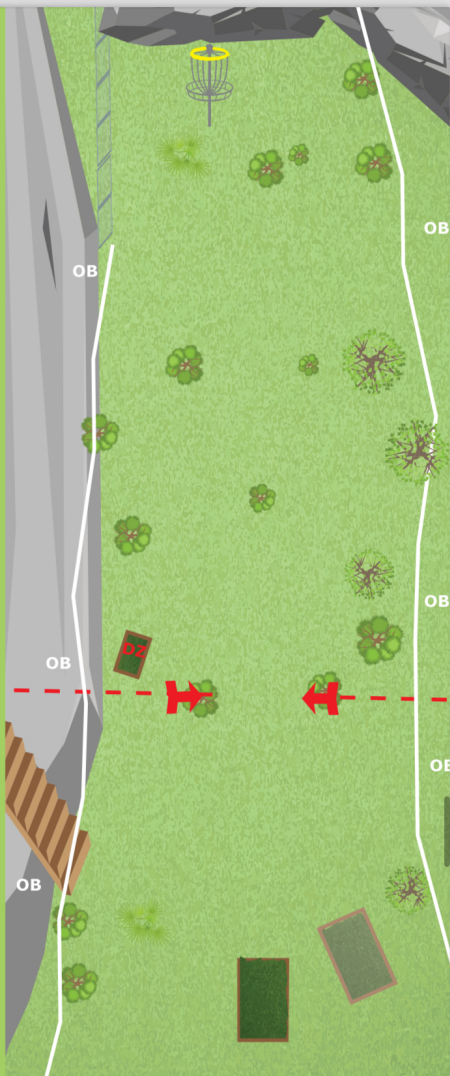

Hull 14

48 meter
Par 3
+ 2 meter

OB venstre og
høyre
side. Dobbel
mando.
Ved bom på
mando, gå til
DropZone.

Solliskogen
Diskgolfbane