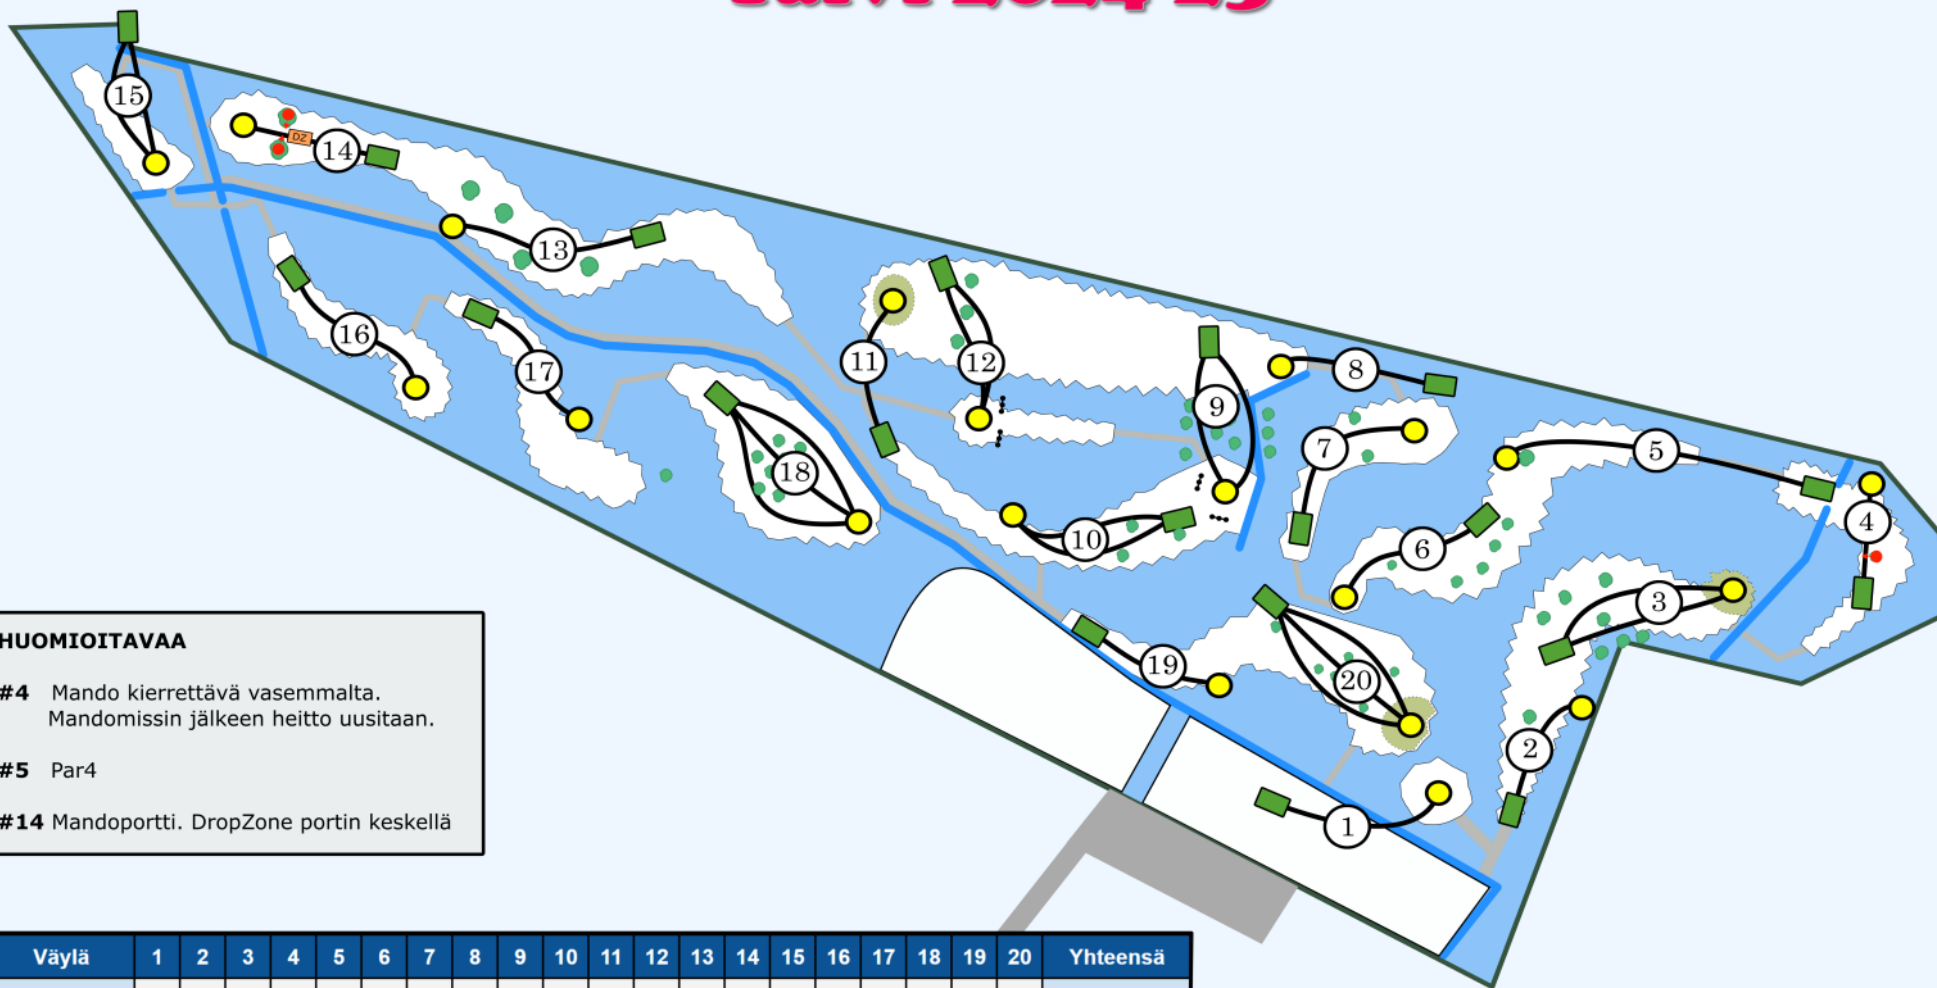

## HUOMIOITAVAA

#4 Mando kierrettävä vasemmalta.  
Mandomissin jälkeen heitto uusitaan.

#5 Par4

#14 Mandoportti. DropZone portin keskellä

Väylä	1	2	3	4	5	6	7	8	9	10	11	12	13	14	15	16	17	18	19	20	Yhteensä
Par	3	3	3	3	4	3	3	3	3	3	3	3	3	3	3	3	3	3	3	3	61
Pituus	71	64	62	63	117	71	75	63	55	70	63	65	75	60	67	73	75	73	78	70	1410