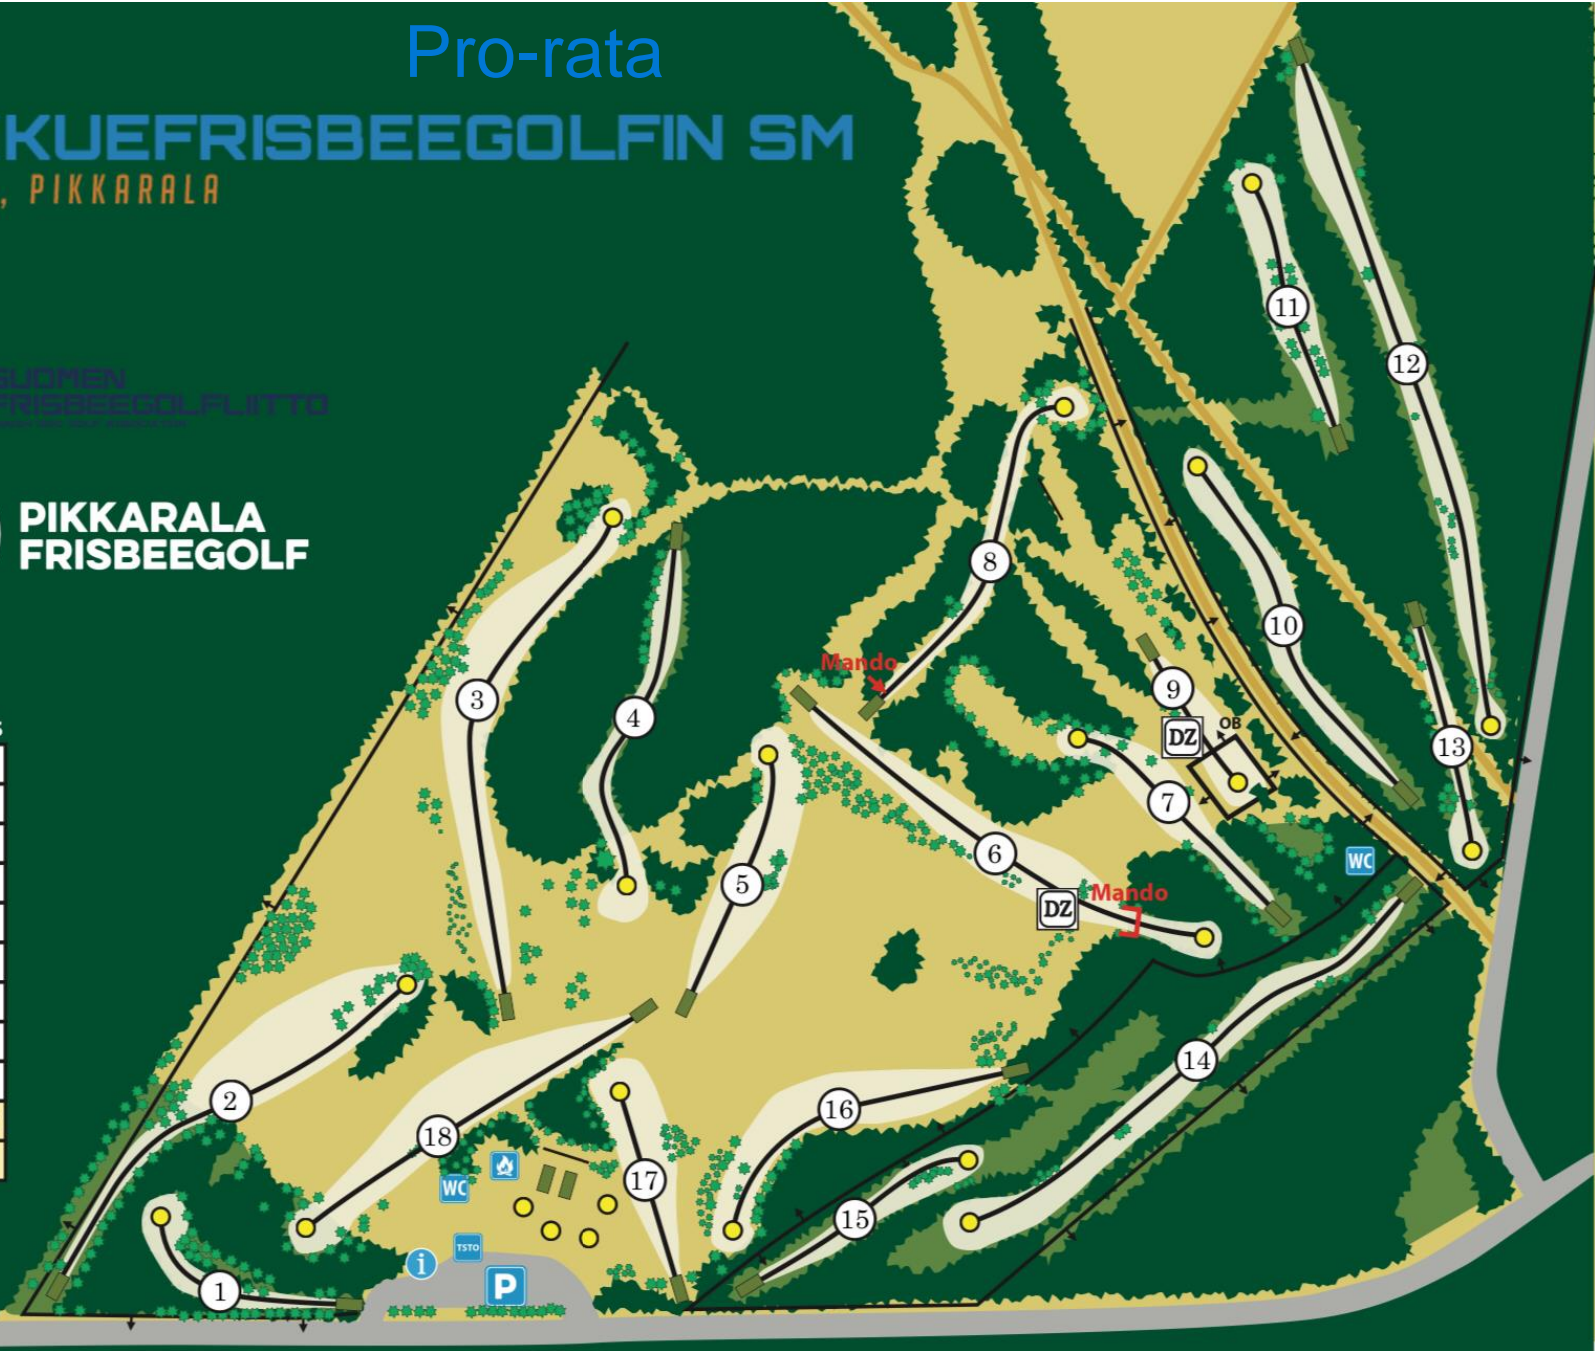

# JOUKKUEFRISBEEGOLFIN SM

2023 OULU, PIKKARALA

OULUNSAALO  
FRISBEEGOLF SEURA

PIKKARALA  
FRISBEEGOLF

	Par	Pituus
1	3	87
2	4	190
3	4	215
4	4	140
5	3	107
6	4	191
7	3	112
8	4	151
9	3	79
<b>Out</b>	<b>32</b>	<b>1 272</b>

# JOUKKUEFRISBEEGOLFIN SM

2023 OULU, PIKKARALA

## Tek-rata

PIKKARALA  
FRISBEEGOLF

SUOMEN  
FRISBEEGOLLIITTO