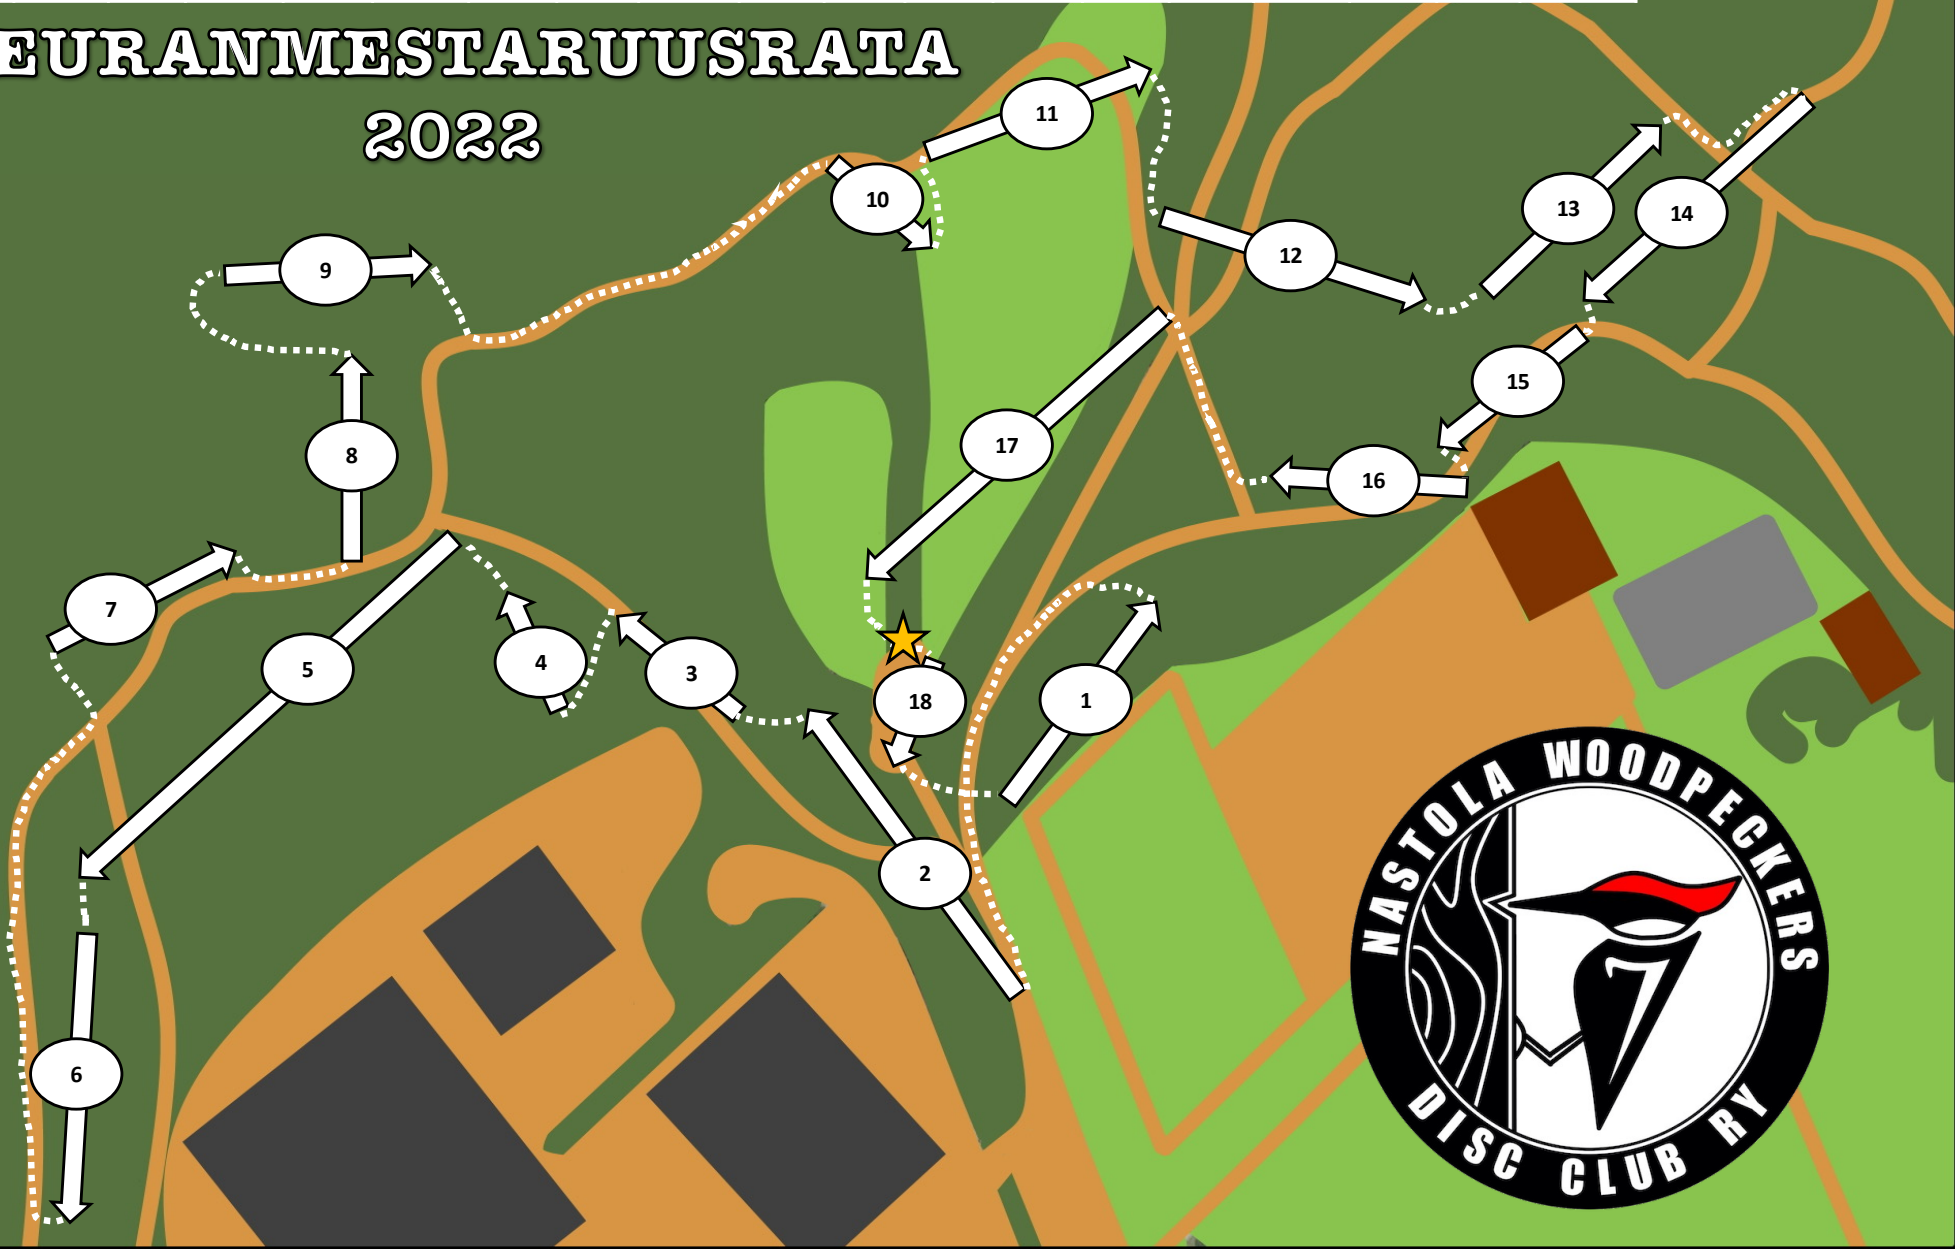

1	2	3	4	5	6	7	8	9	10	11	12	13	14	15	16	17	18	YHT
3	4	3	3	5	3	3	3	3	3	3	4	3	4	3	3	4	3	60
50	110	60	50	150	80	70	70	70	60	90	110	65	100	70	75	130	40	1 450

★ = kisakeskus

# SEURANMESTARUUSRATA 2022

<b>VÄYLÄ</b>	<b>TII</b>	<b>KORI</b>	<b>HUOMIOITAVAA</b>
1	tilapäinen	kiinteä #18	kuntopolku OB
2	tilapäinen	kiinteä #2	mando kierrettävä vasemmalta
3	kiinteä #11	kiinteä #10	
4	kiinteä #3 DZ	kiinteä #3	
5	kiinteä #4	kiinteä #5	
6	kiinteä #6	kiinteä #6	
7	kiinteä #7	kiinteä #7	
8	tilapäinen	kiinteä #8	
9	kiinteä #9	kiinteä #9	
10	tilapäinen	tilapäinen	
11	tilapäinen	kiinteä #12	pulkkamäen monttu OB
12	vanha	kiinteä #13	
13	kiinteä #14	kiinteä #14	mando kierrettävä vasemmalta
14	tilapäinen	kiinteä #16	
15	tilapäinen	kiinteä #17	
16	kiinteä #18	tilapäinen	kuntopolku hazard
17	vanha	kiinteä #11	mando kierrettävä vasemmalta
18	kiinteä #12	kiinteä #1	saariväylä