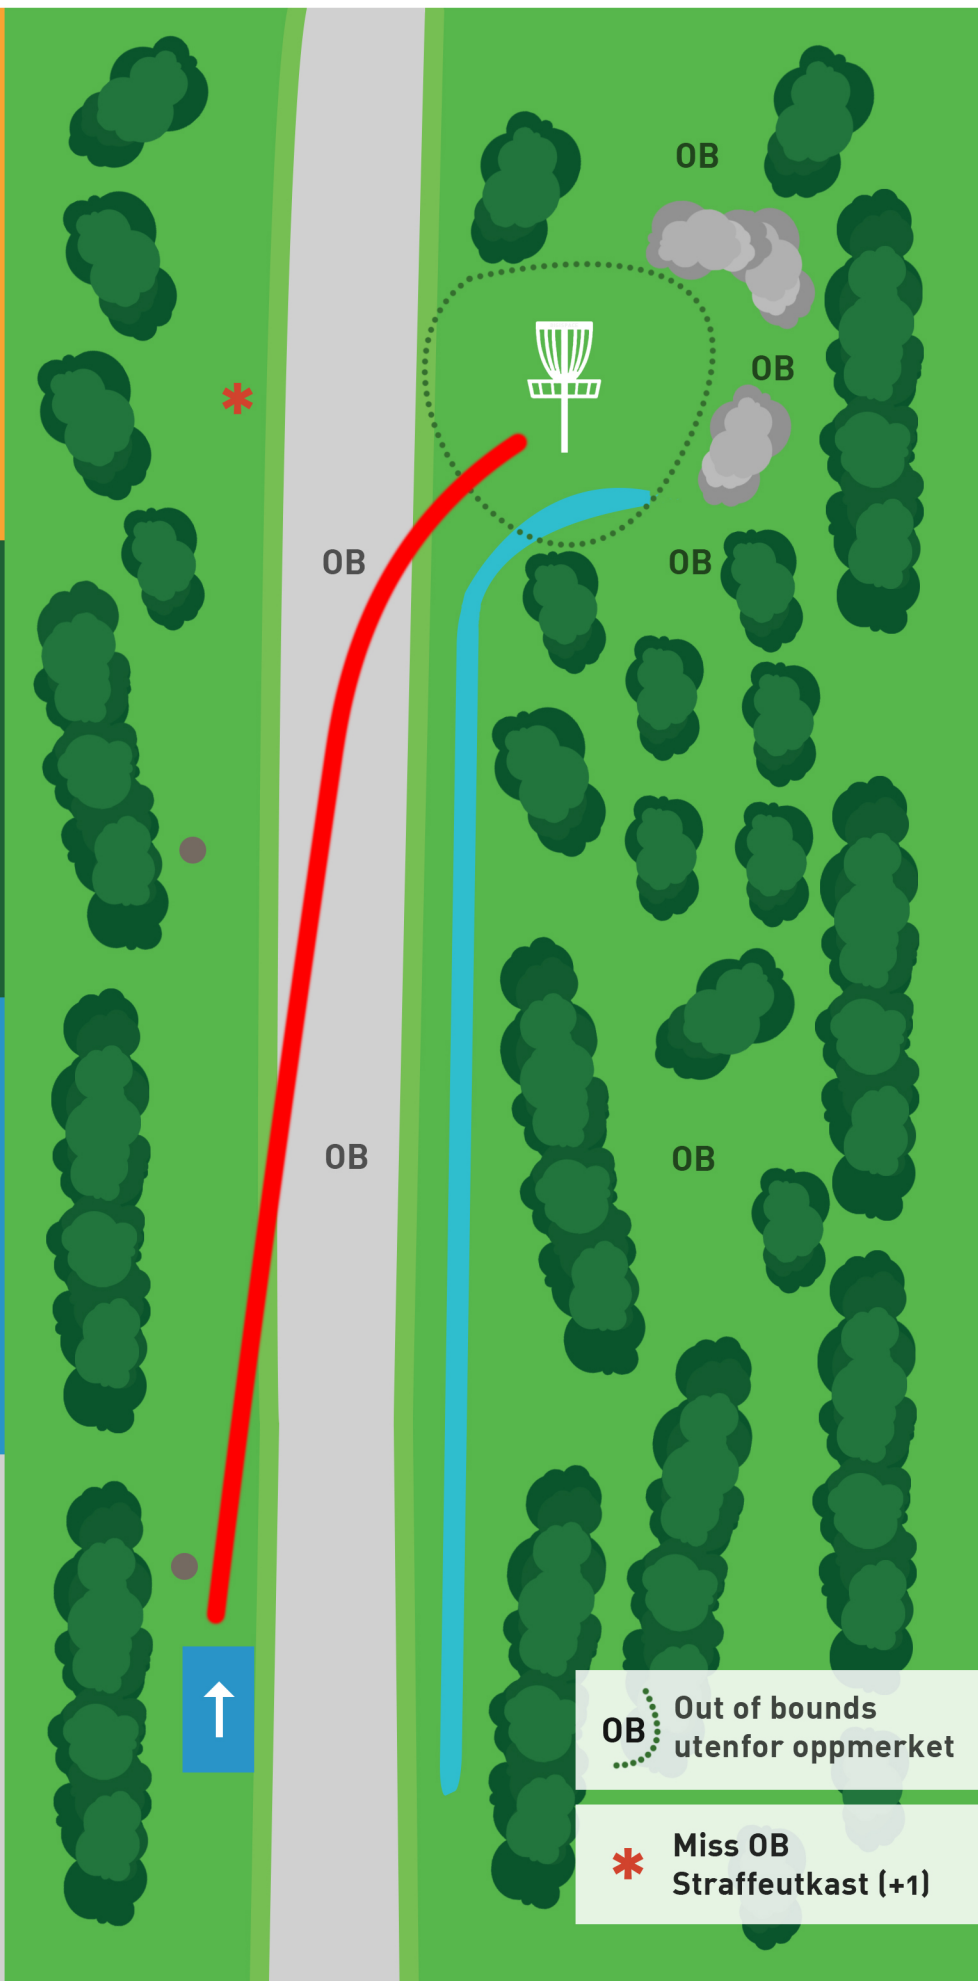

METER  
58

LEDIG  
SPONSORPLASS

Vis hensyn til andre i lysløypa

TEE  
8

PAR  
3

METER  
100

LEDIG  
SPONSORPLASS

Vis hensyn til andre i lysløypa

TEE  
9

PAR  
3

METER  
54

LEDIG  
SPONSORPLASS

OB Out of bounds  
utenfor oppmerket

\* Miss OB  
Straffekast (+1)

Vis hensyn til andre i lysløypa

TEE  
10