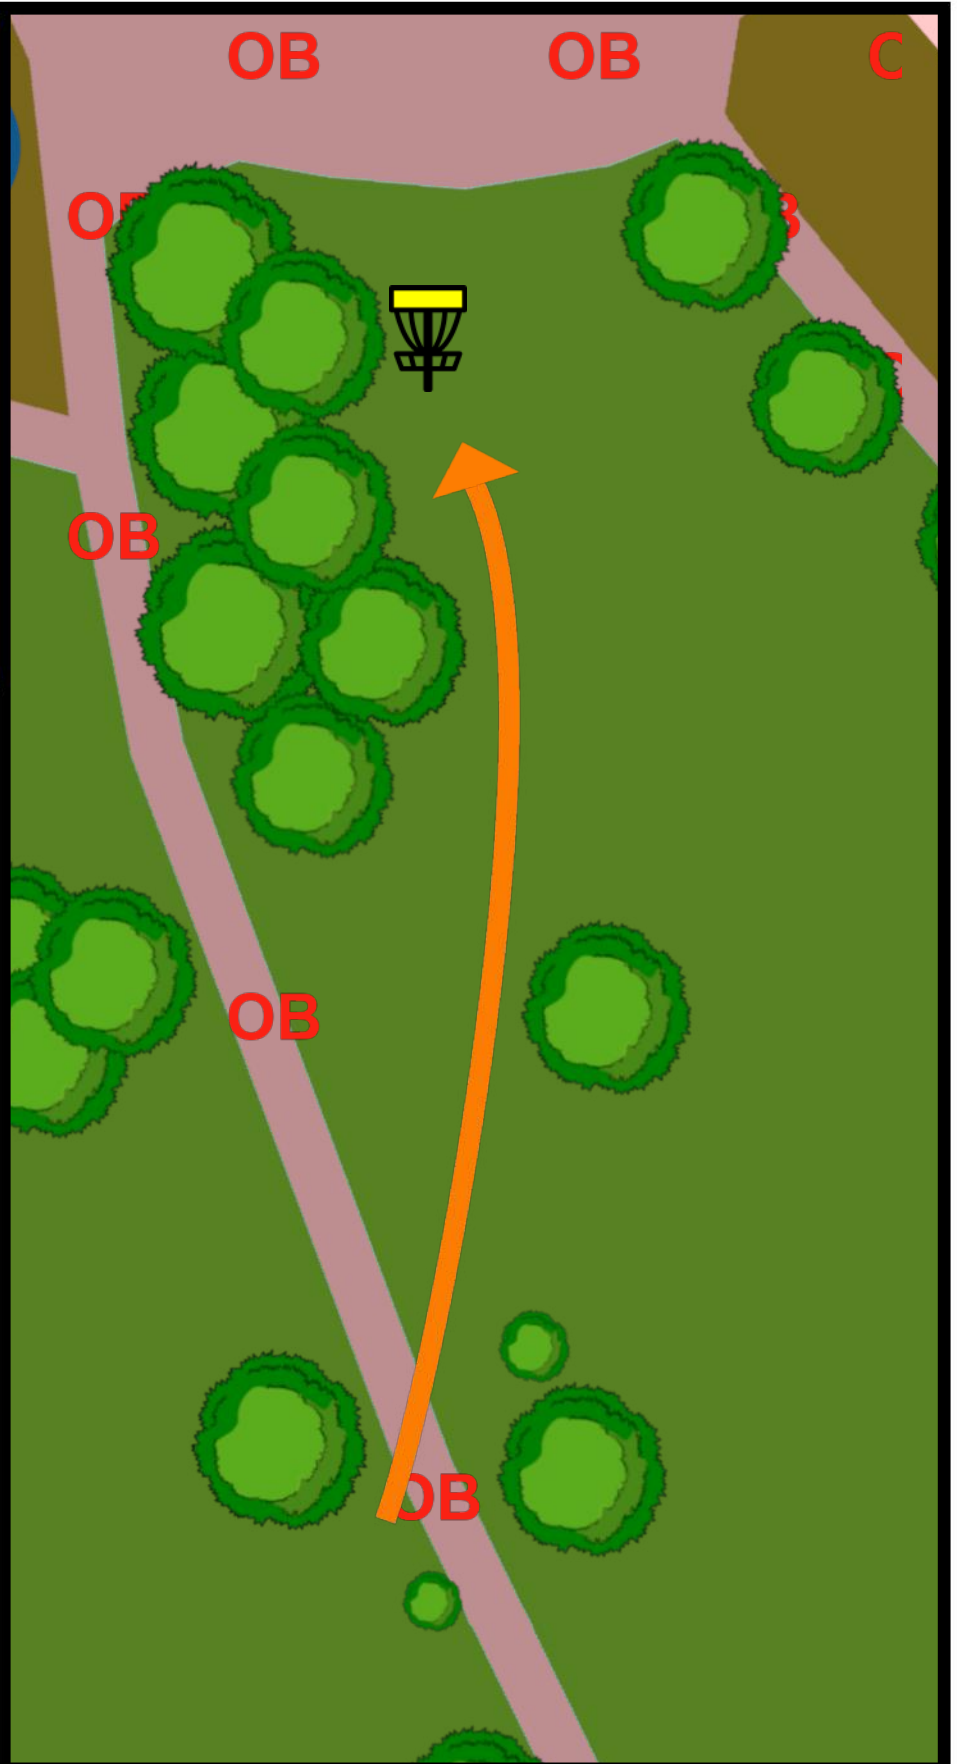

- Auf Personen und
Fahrradfahrer
achten

M Muss rechts
umspielt werden

Drop Zone

Seeburg Safari

07.04.2024 - 14.04.2024

Seeburgpark Kreuzlingen

B7
(16)
72m
Par 3

- Auf Personen und
Fahrradfahrer
achten

M Muss links
umspielt werden

Drop Zone

Seeburg Safari

07.04.2024 - 14.04.2024

Seeburgpark Kreuzlingen

B8

(17)

87m

Par 3

- Auf Personen auf den Wegen achten

Seeburg Safari

07.04.2024 - 14.04.2024

Seeburgpark Kreuzlingen

B9
(18)
107m
Par 3

- Auf Personen auf
den Wegen achten

Seeburg Safari