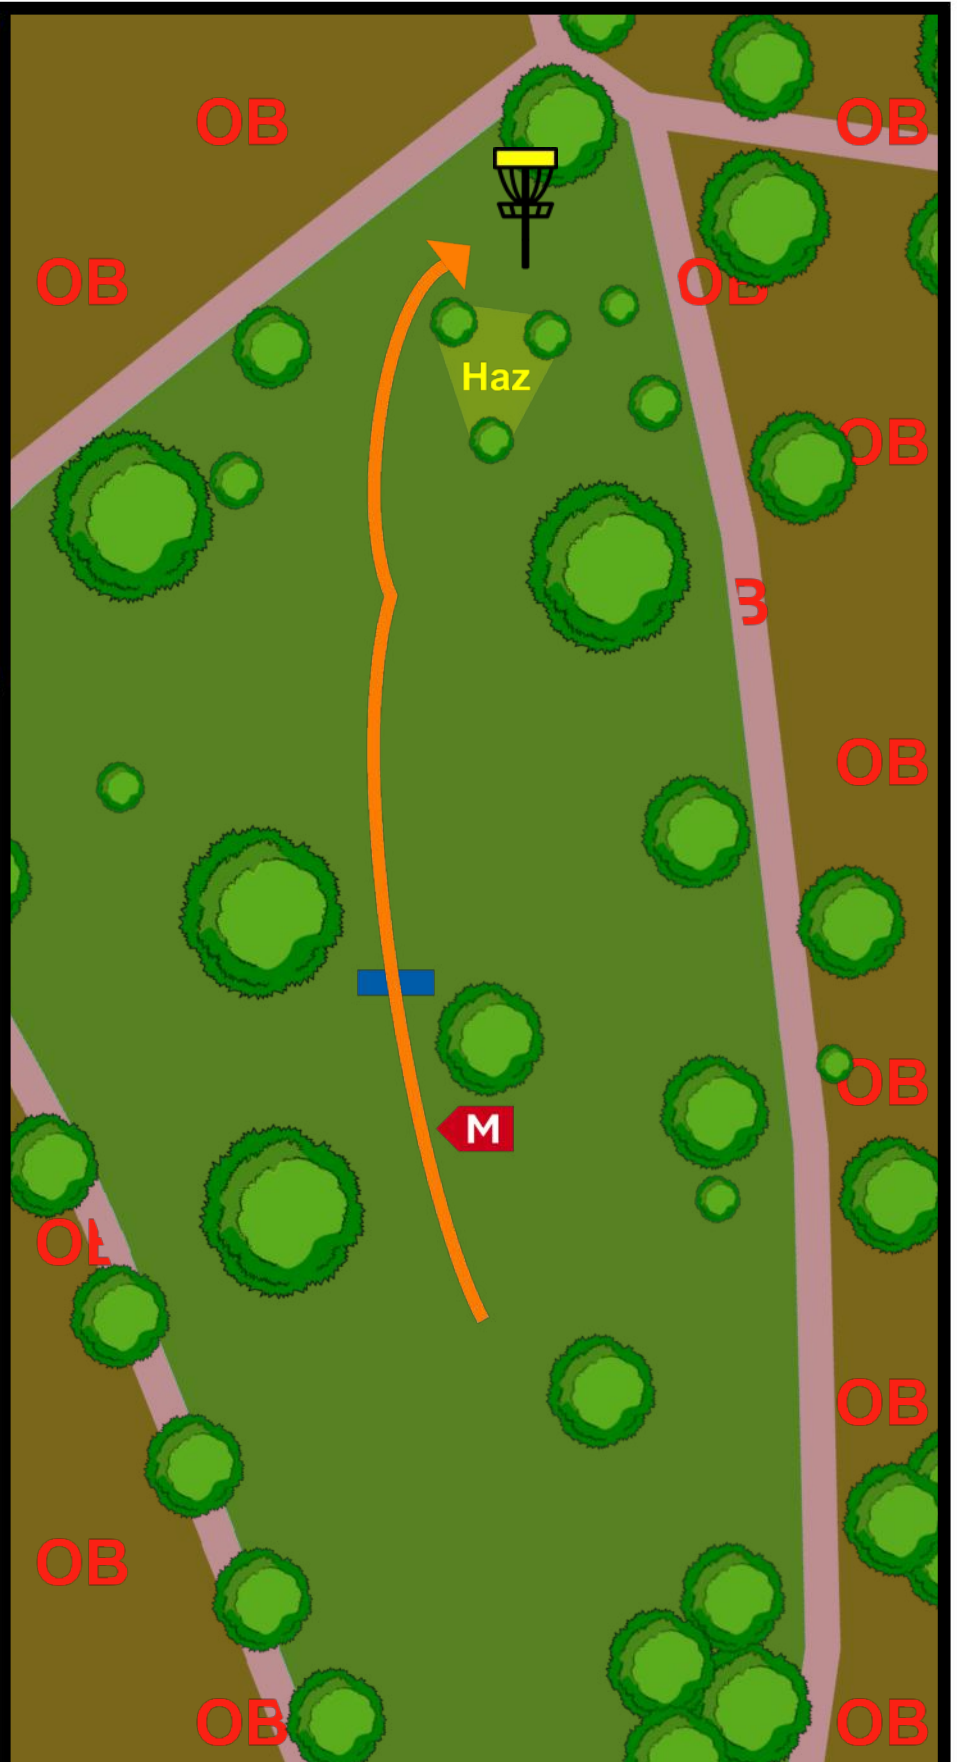

Seeburg Safari

07.04.2024 - 14.04.2024

Seeburgpark Kreuzlingen

F5
(5)
139m
Par 4

- Auf Personen und
Radfahrer auf den
Wegen achten

M Muss links
umspielt werden

■ Drop Zone

Seeburg Safari