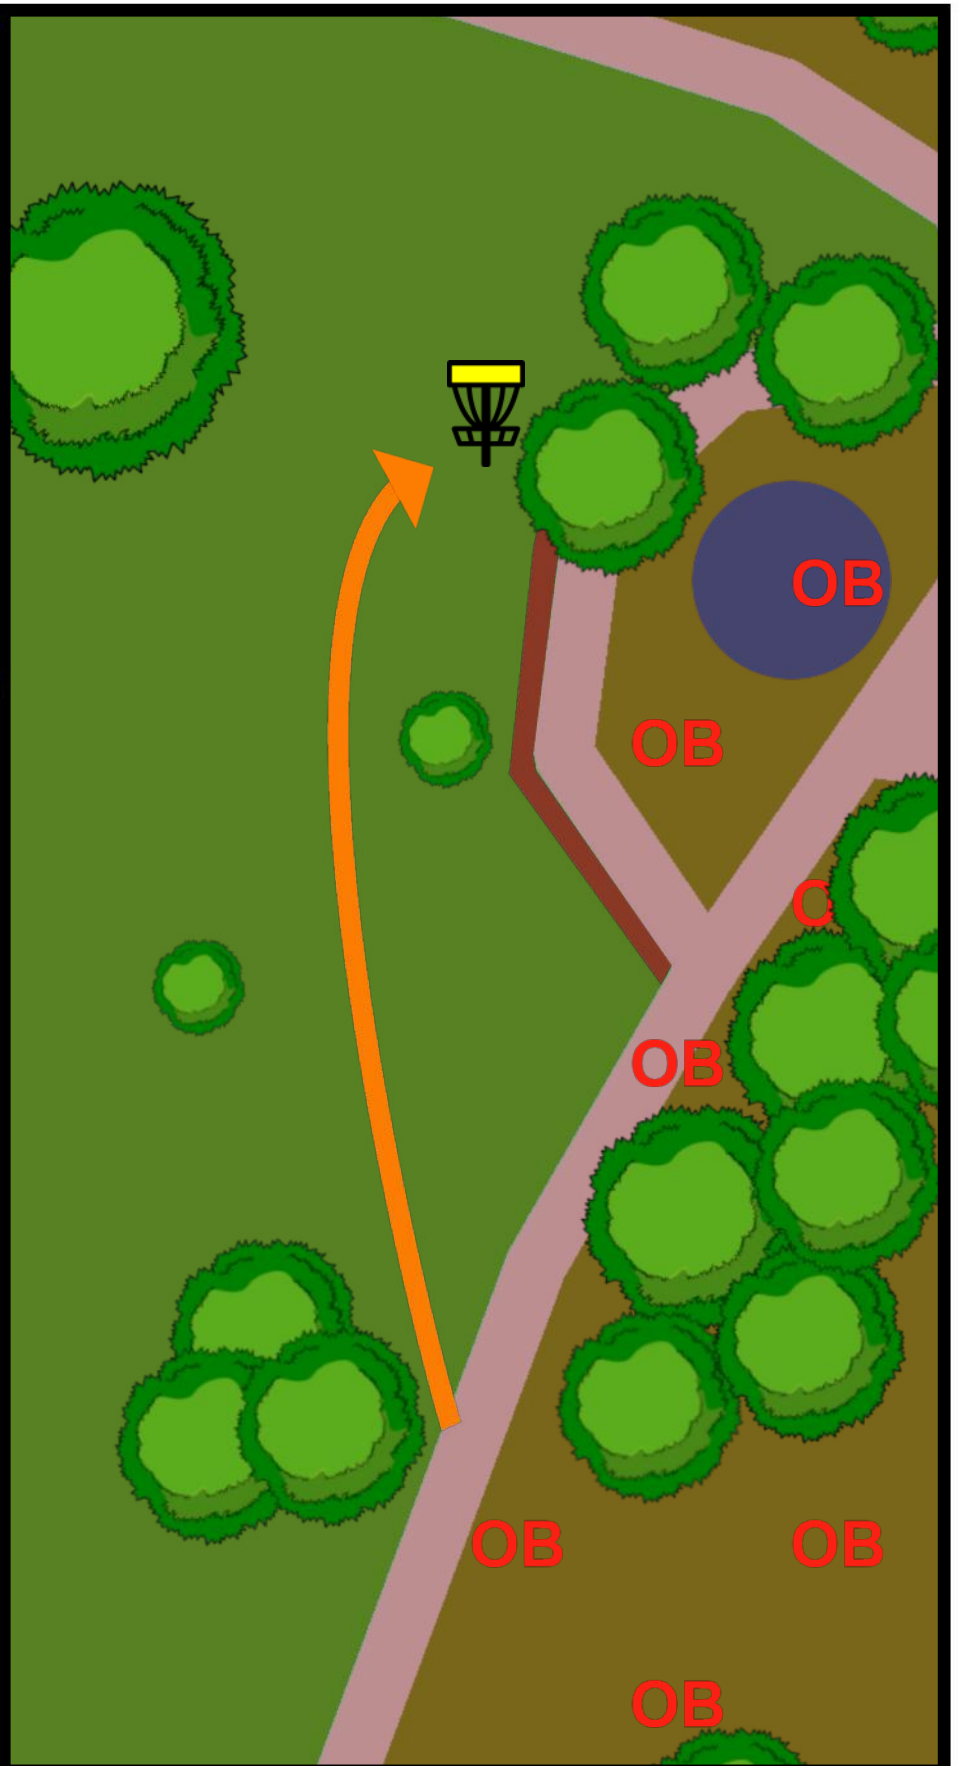

Seeburgpark Kreuzlingen

B3
(12)
136m
Par 4

- Auf Personen und Radfahrer auf den Wegen achten

M Muss rechts umspielt werden

■ Drop Zone

Seeburg Safari

07.04.2024 - 14.04.2024

Seeburgpark Kreuzlingen

B4

(13)

65m

Par 3

- Auf Personen auf dem Weg achten

- Sitzgruppe beim Brunnen überprüfen!

Seeburg Safari

07.04.2024 - 14.04.2024