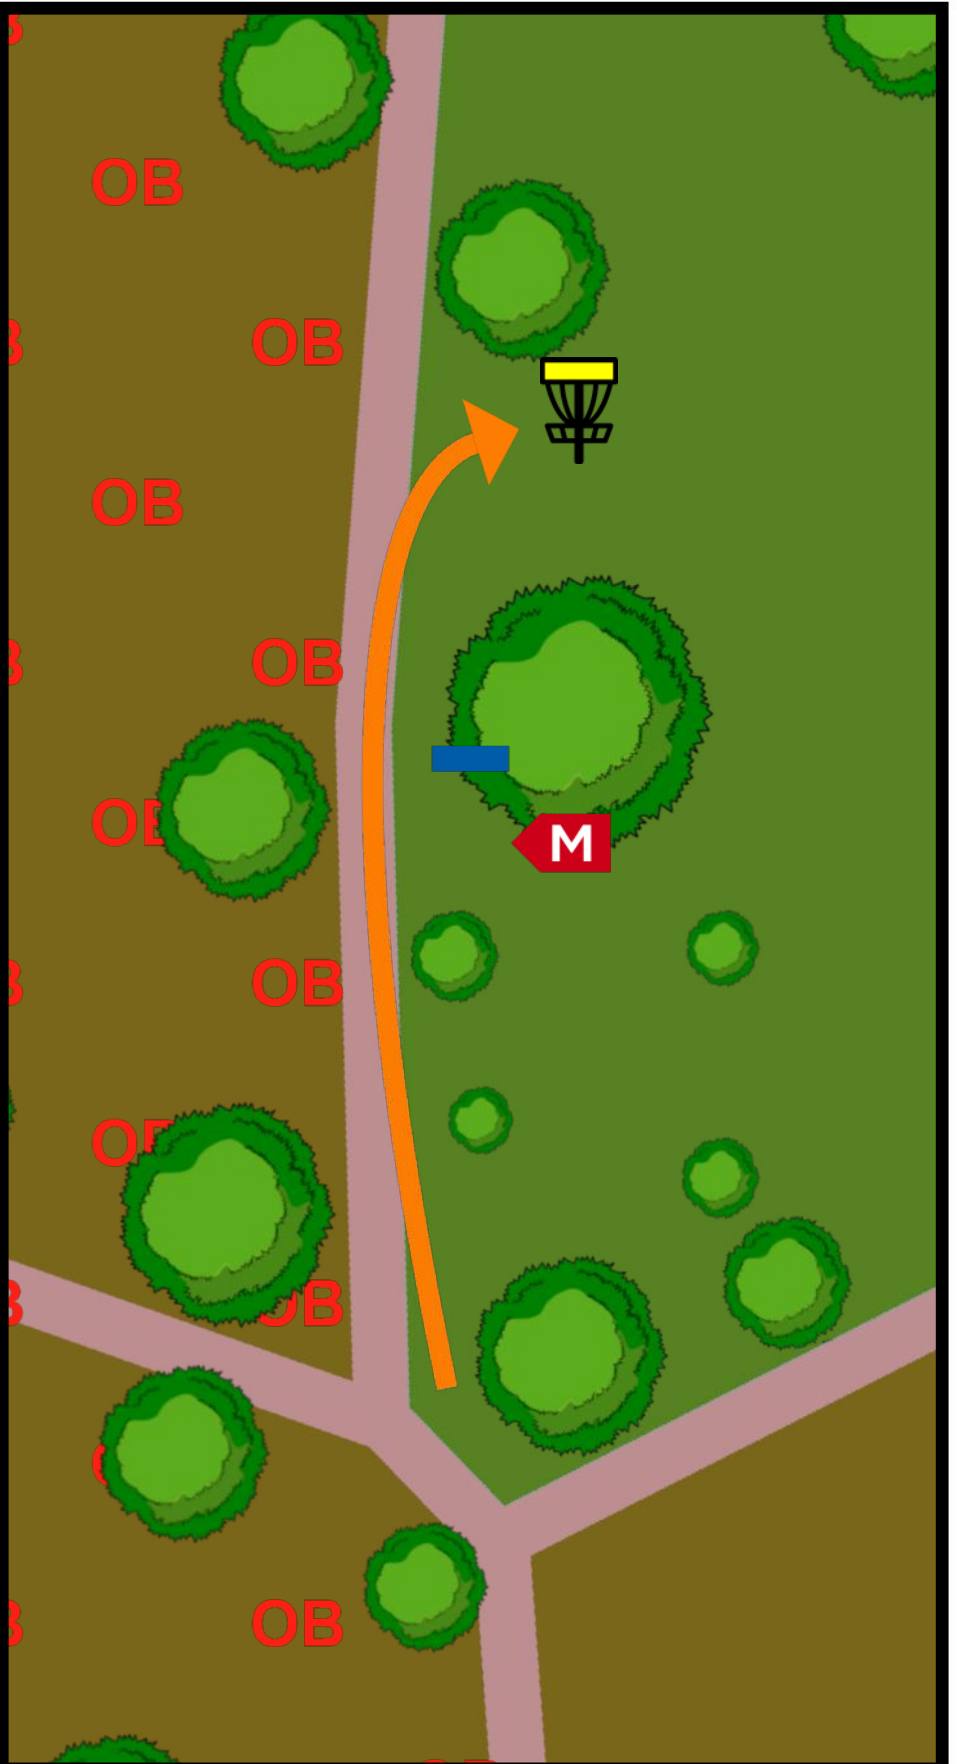

B7
(16)
72m
Par 3

- Auf Personen und
Fahrradfahrer
achten

M Muss links
umspielt werden

Drop Zone