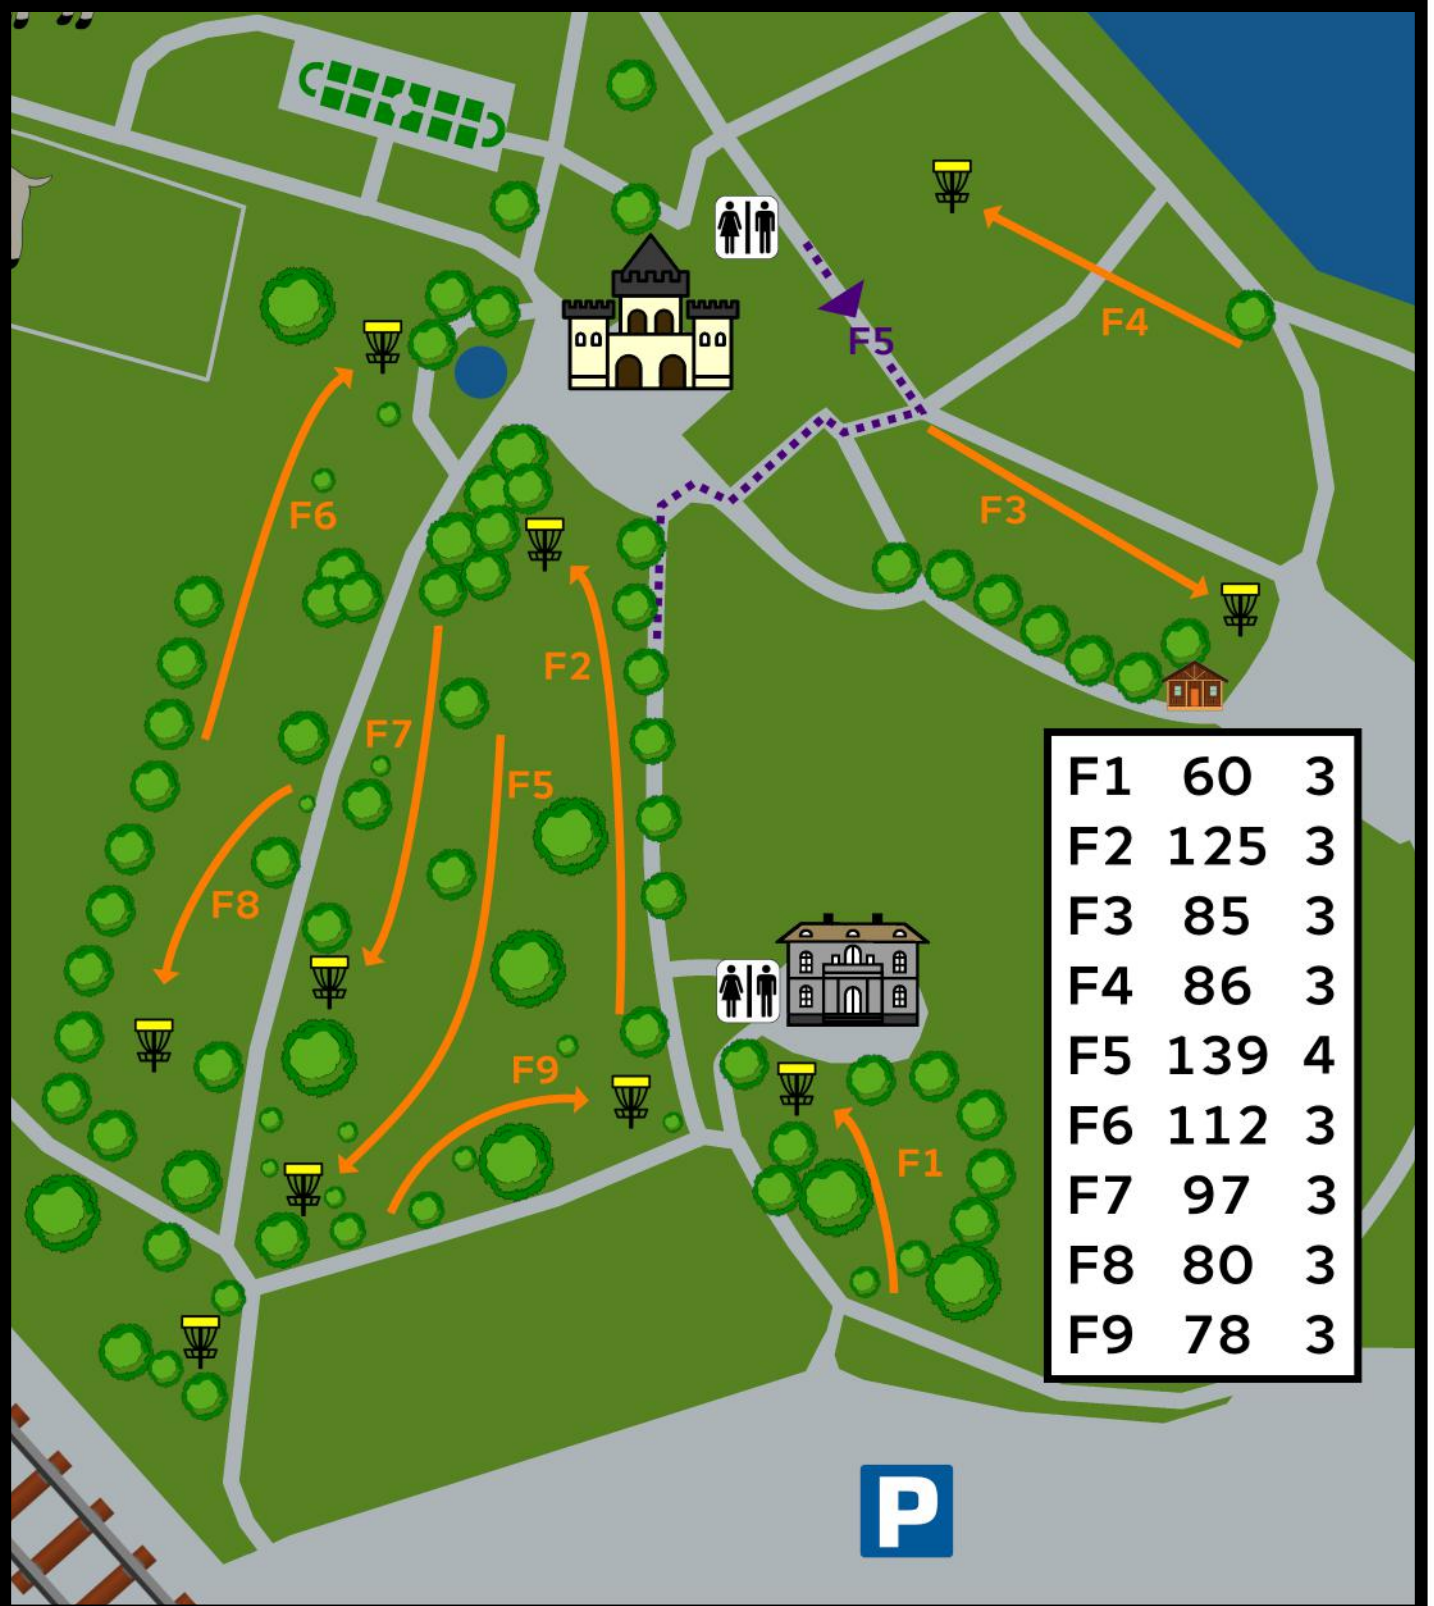

Beide Runden werden addiert und als eine Runde gewertet.

Safari Regeln:

1. Ich achte auf Personen in meiner möglichen Landezone und berücksichtige auch meine erweiterte Landezone.
2. Safari Nahrungskette (wer oben steht hat Vorrang):
 1. Teeshots
 2. Approaches
 3. Putts
3. Wenn ich nicht am Tee bin und andere Spieler*innen sehe, die in meine Richtung werfe, achte ich auf deren Disc und warne den aktiven Spieler meiner Gruppe.
4. Sollte ein missglückter Wurf in Richtung einer anderen Person fliegen, warne ich diese durch einen Lauten "FORE" Ruf.
5. Ich achte stets auf meine Umgebung und andere Spieler*innen. Ich bin rücksichtsvoll und kommuniziere aktiv wenn notwendig.

Seeburg Safari

07.04.2024 - 14.04.2024

Seeburgpark Kreuzlingen

Front 9

Seeburg Safari

07.04.2024 - 14.04.2024

Seeburgpark Kreuzlingen

Back 9