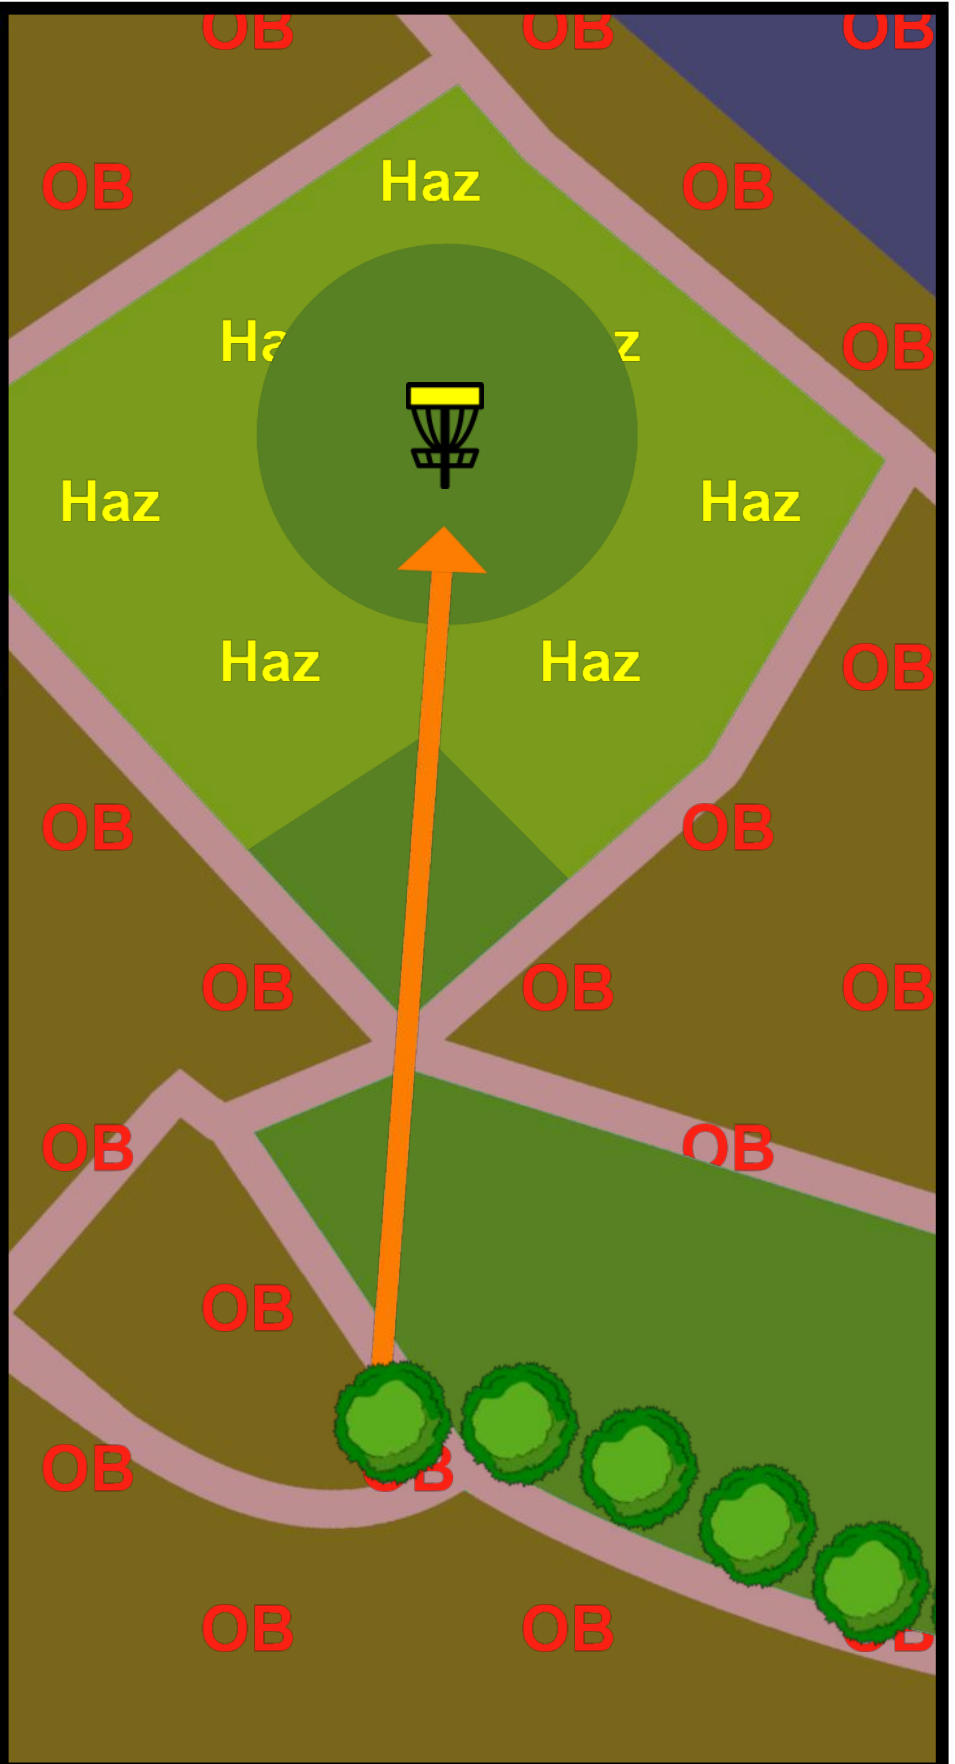

CTP
Runde 1

Seeburg Safari

07.04.2024 - 14.04.2024

Seeburgpark Kreuzlingen

B2
(11)
100m
Par 3

- Auf Personen auf den Wegen achten

Seeburg Safari

07.04.2024 - 14.04.2024

Seeburgpark Kreuzlingen

B3
(12)
136m
Par 4

- Auf Personen und Radfahrer auf den Wegen achten

M Muss rechts umspielt werden

■ Drop Zone

Seeburg Safari

07.04.2024 - 14.04.2024

Seeburgpark Kreuzlingen