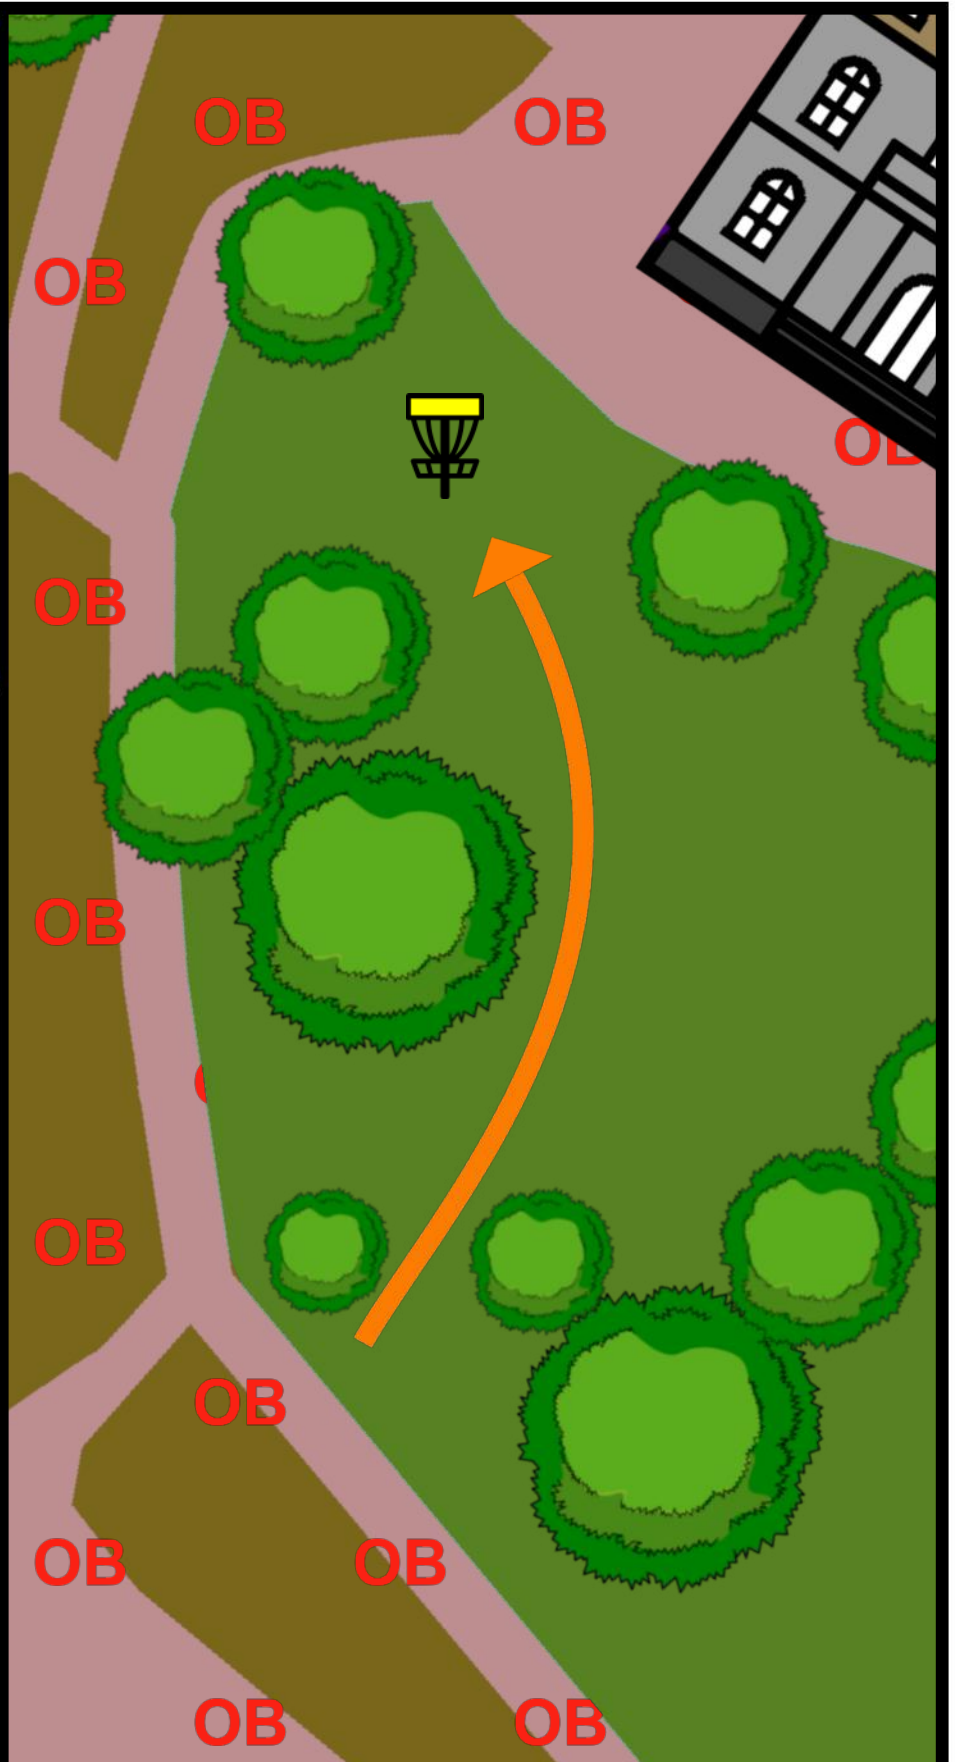

F1

(1)

60m
Par 3

- Auf Fahrradfahrer auf dem Radweg achten

- Auf Autos und Personen vor der Jugendherberge achten (Notfalls spotten)

CTP
Runde 2

WINGMAN