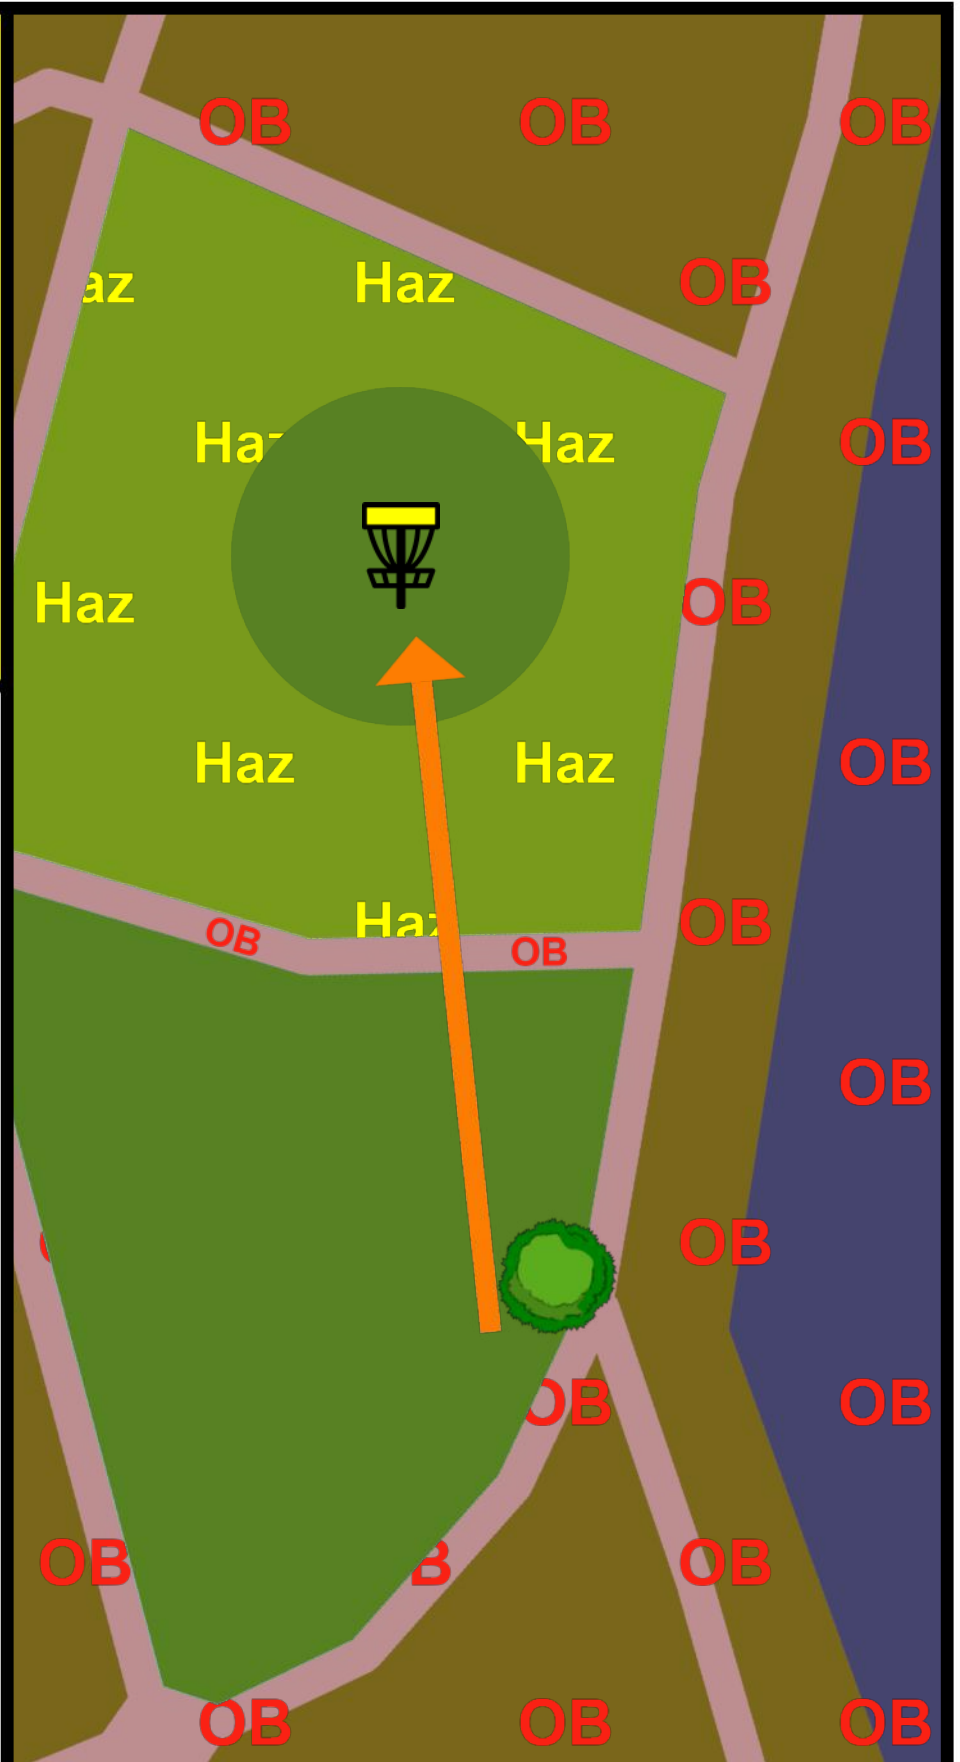

Drop Zone

Seeburg Safari

07.04.2024 - 14.04.2024

Seeburgpark Kreuzlingen

F3

(3)

85m
Par 3

- Auf Fussgänger
vor dem
Seemuseum und
auf den Wegen
achten

Seeburg Safari

07.04.2024 - 14.04.2024

Seeburgpark Kreuzlingen

F4

(4)

86m

Par 3

- Auf Fussgänger
auf den Wegen
achten

Seeburg Safari

07.04.2024 - 14.04.2024

Seeburgpark Kreuzlingen

F5
(5)
139m
Par 4

- Auf Personen und
Radfahrer auf den
Wegen achten

M Muss links
umspielt werden

■ Drop Zone

Seeburg Safari