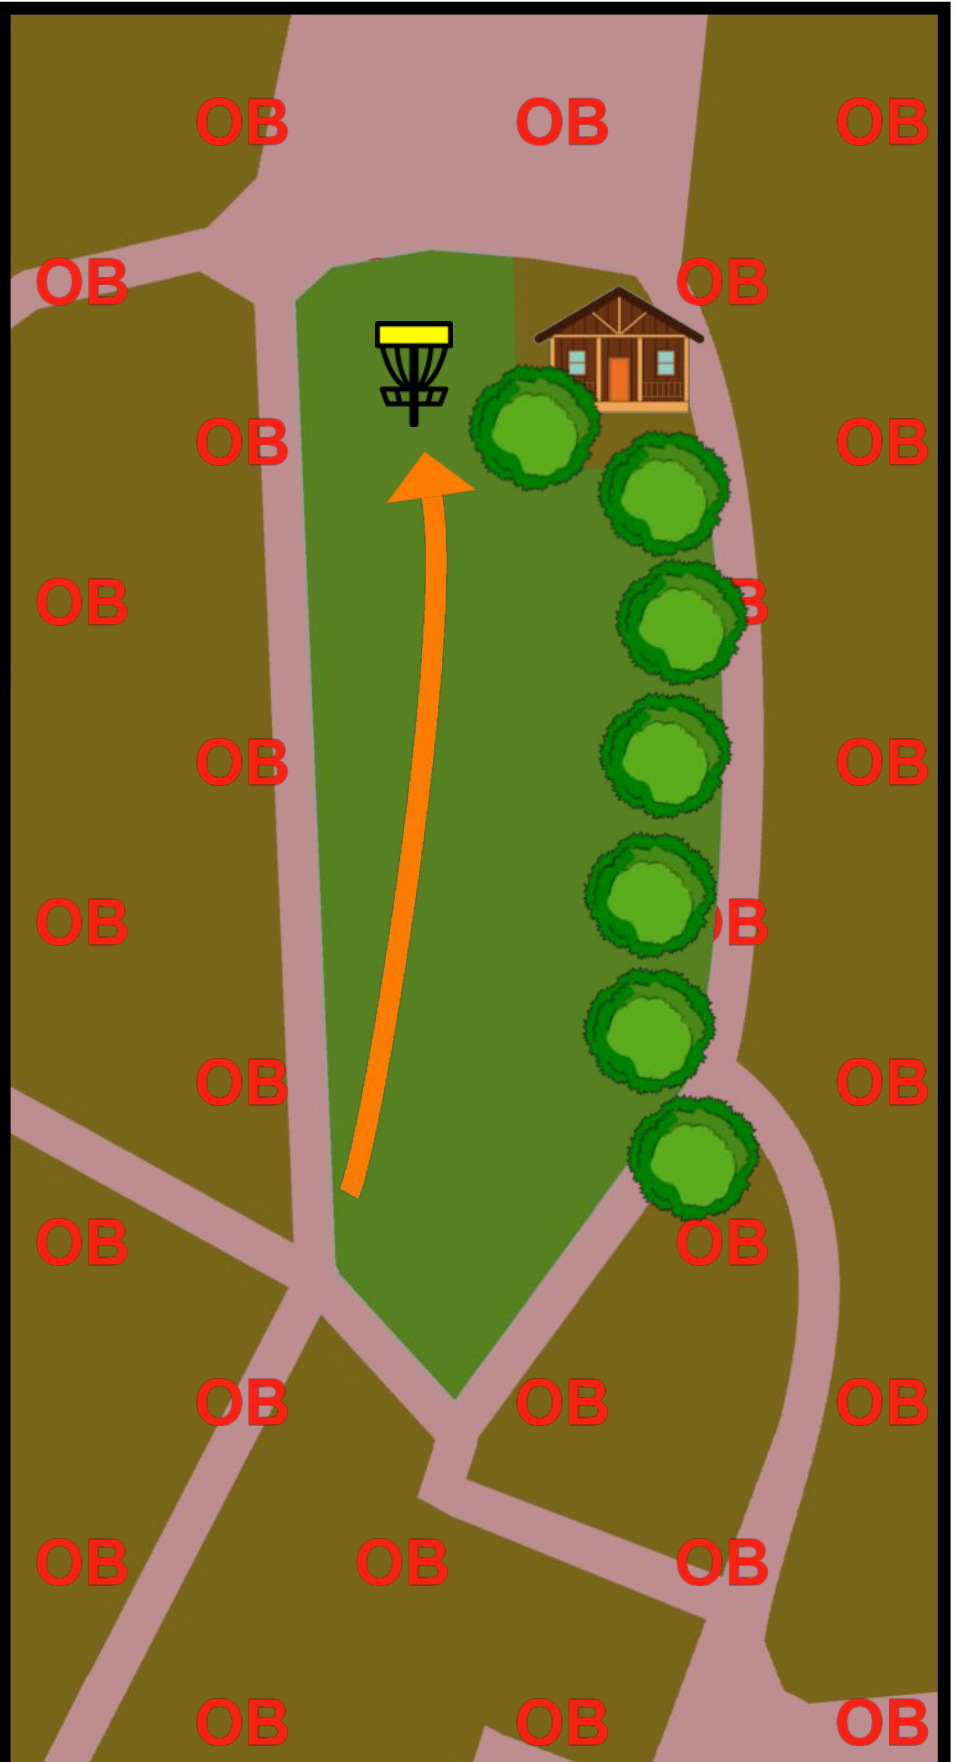

Drop Zone

Seeburg Safari

07.04.2024 - 14.04.2024

Seeburgpark Kreuzlingen

F3

(3)

85m
Par 3

- Auf Fussgänger
vor dem
Seemuseum und
auf den Wegen
achten