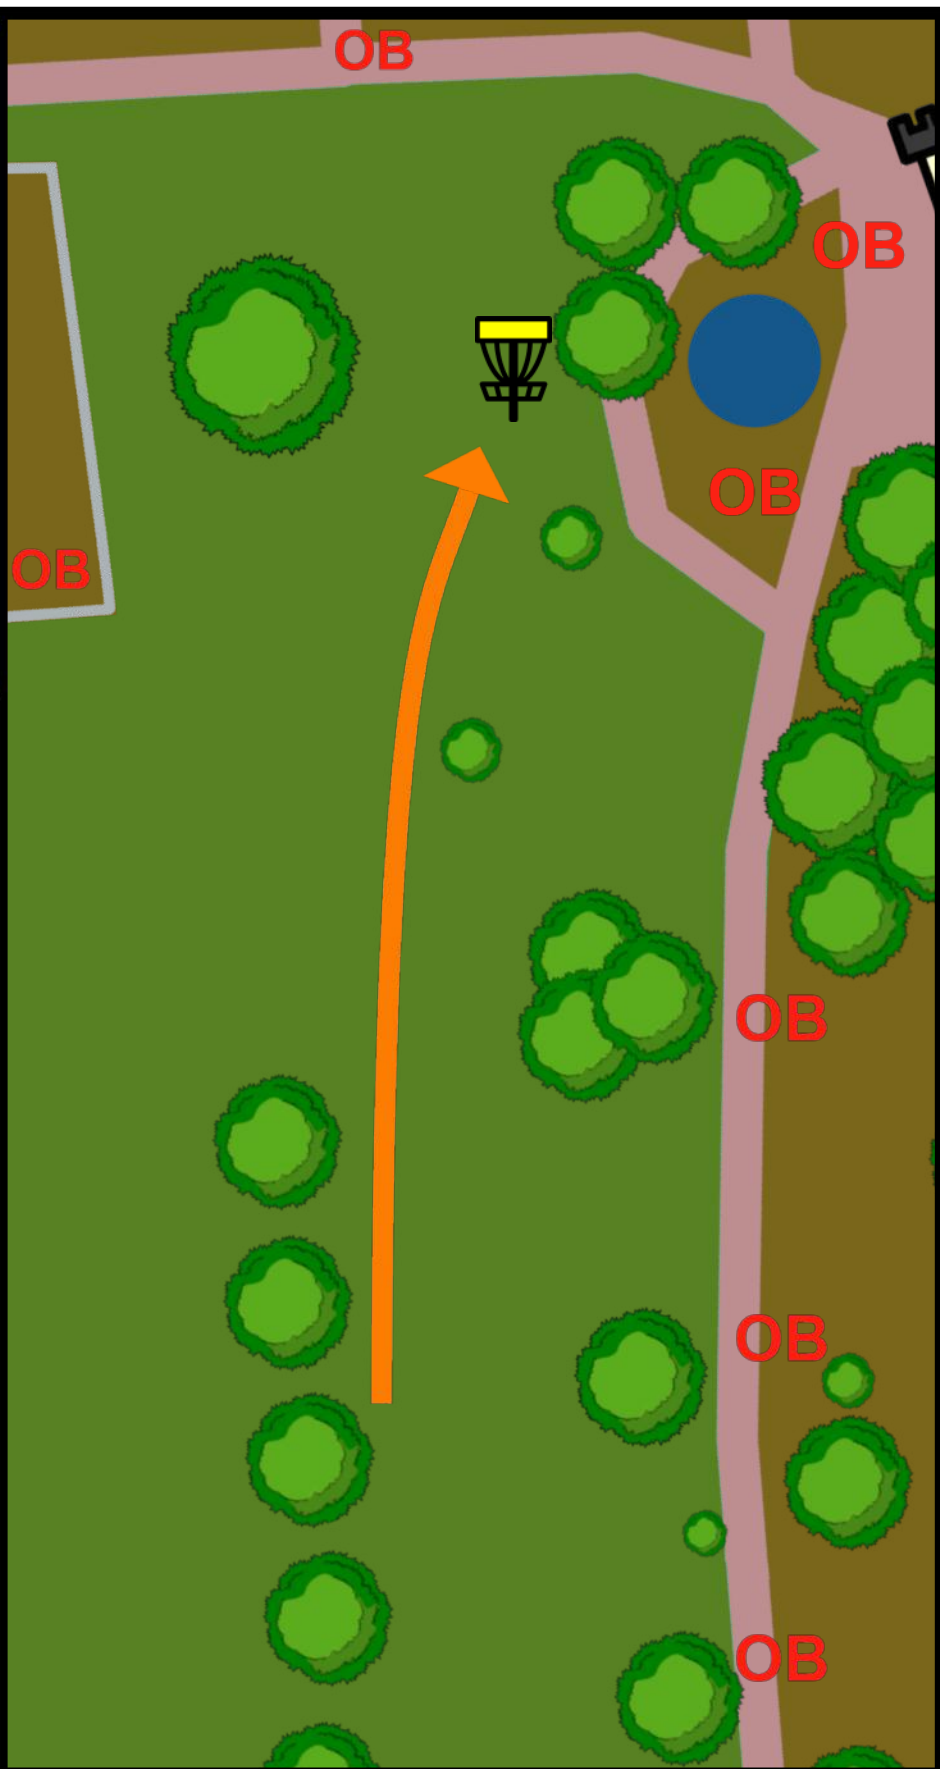

Seeburg Safari

07.04.2024 - 14.04.2024

Seeburgpark Kreuzlingen

F5
(5)
139m
Par 4

- Auf Personen und
Radfahrer auf den
Wegen achten

M Muss links
umspielt werden

■ Drop Zone

Seeburg Safari

07.04.2024 - 14.04.2024

Seeburgpark Kreuzlingen

F6

(6)

112m

Par 3

- Auf Fussgänger
auf den Wegen
achten

- Ziegengehege
darf nicht betreten
werden!

Seeburg Safari

07.04.2024 - 14.04.2024

Seeburgpark Kreuzlingen

F7
(7)
97m
Par 3

- Auf Personen auf den Wegen achten

Seeburg Safari

07.04.2024 - 14.04.2024

Seeburgpark Kreuzlingen