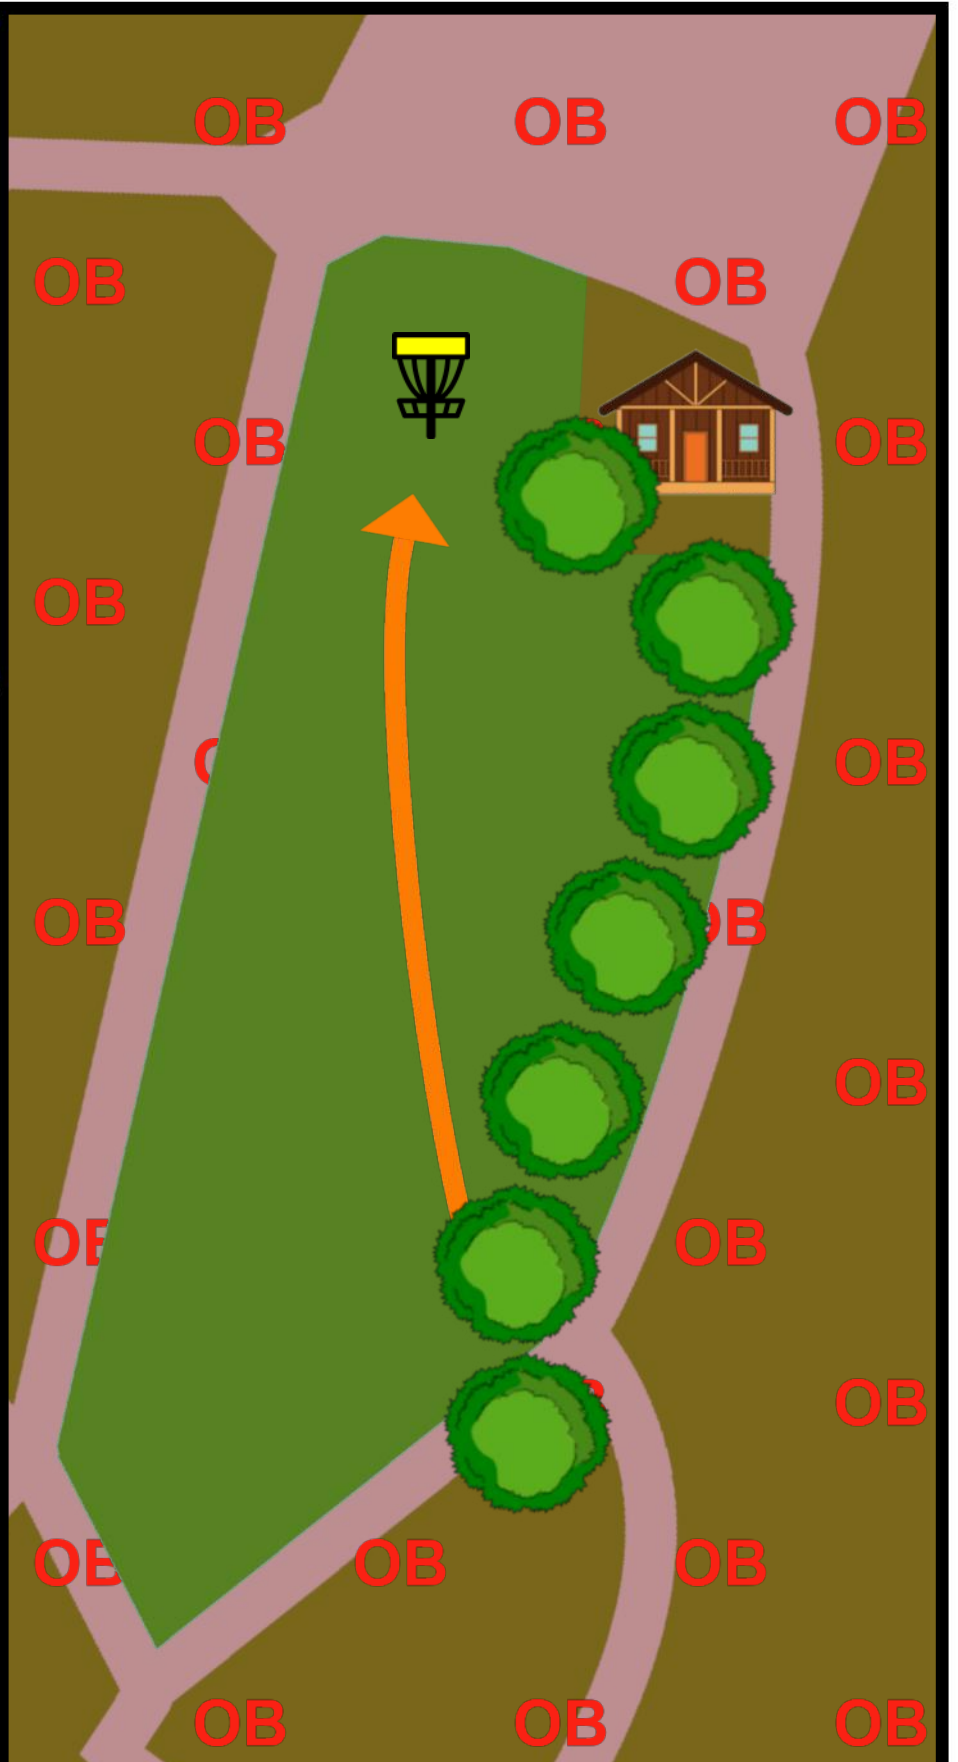

B1
(10)
77m
Par 3

- Auf Fahrradfahrer auf dem Radweg achten

- Auf Autos und Personen vor der Jugendherberge achten (Notfalls spotten)

CTP
Runde 1