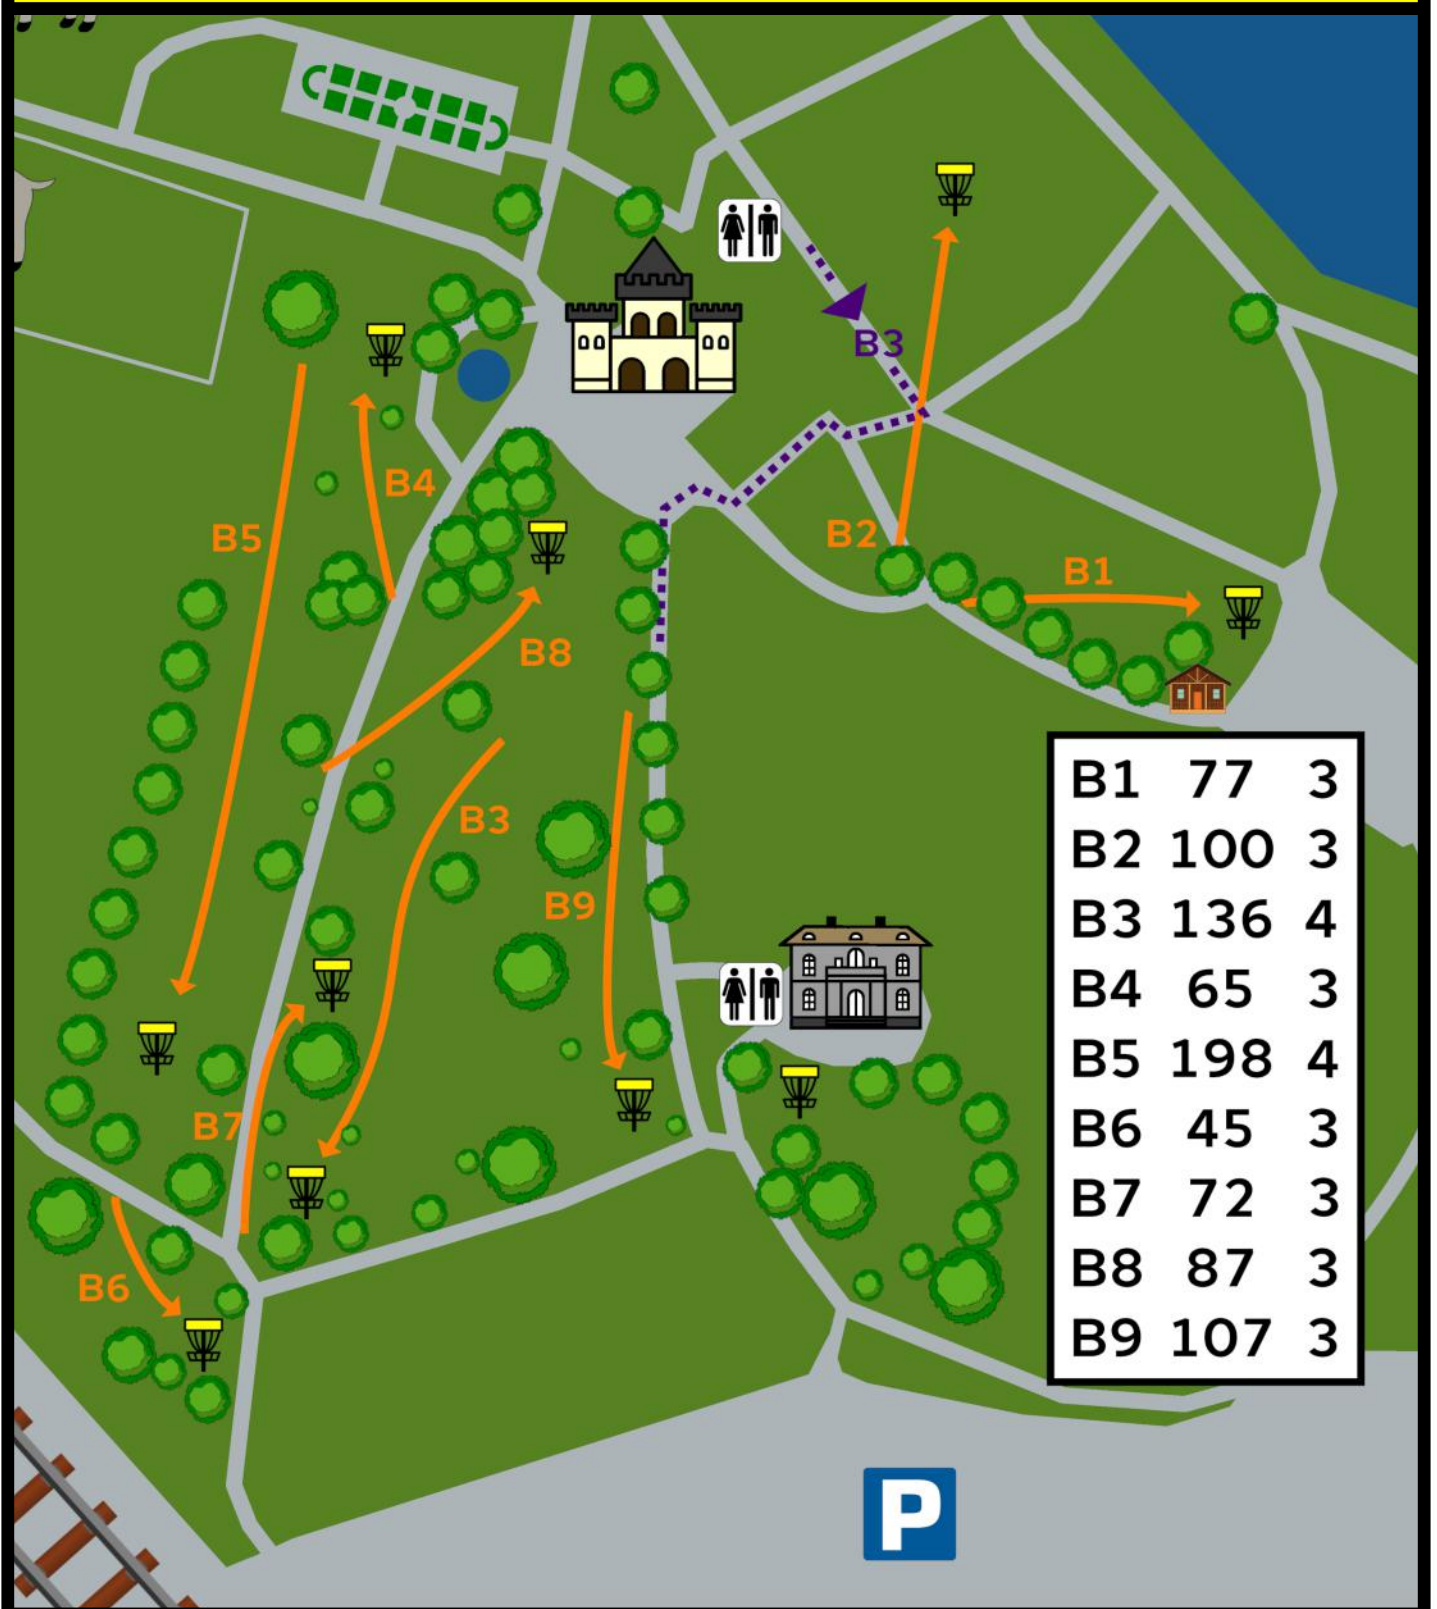

Seeburg Safari

07.04.2024 - 14.04.2024

Seeburgpark Kreuzlingen

Front 9

Seeburg Safari

07.04.2024 - 14.04.2024

Seeburgpark Kreuzlingen

Back 9

Seeburg Safari

07.04.2024 - 14.04.2024

Seeburgpark Kreuzlingen

F1

(1)

60m
Par 3

- Auf Fahrradfahrer auf dem Radweg achten

- Auf Autos und Personen vor der Jugendherberge achten (Notfalls spotten)