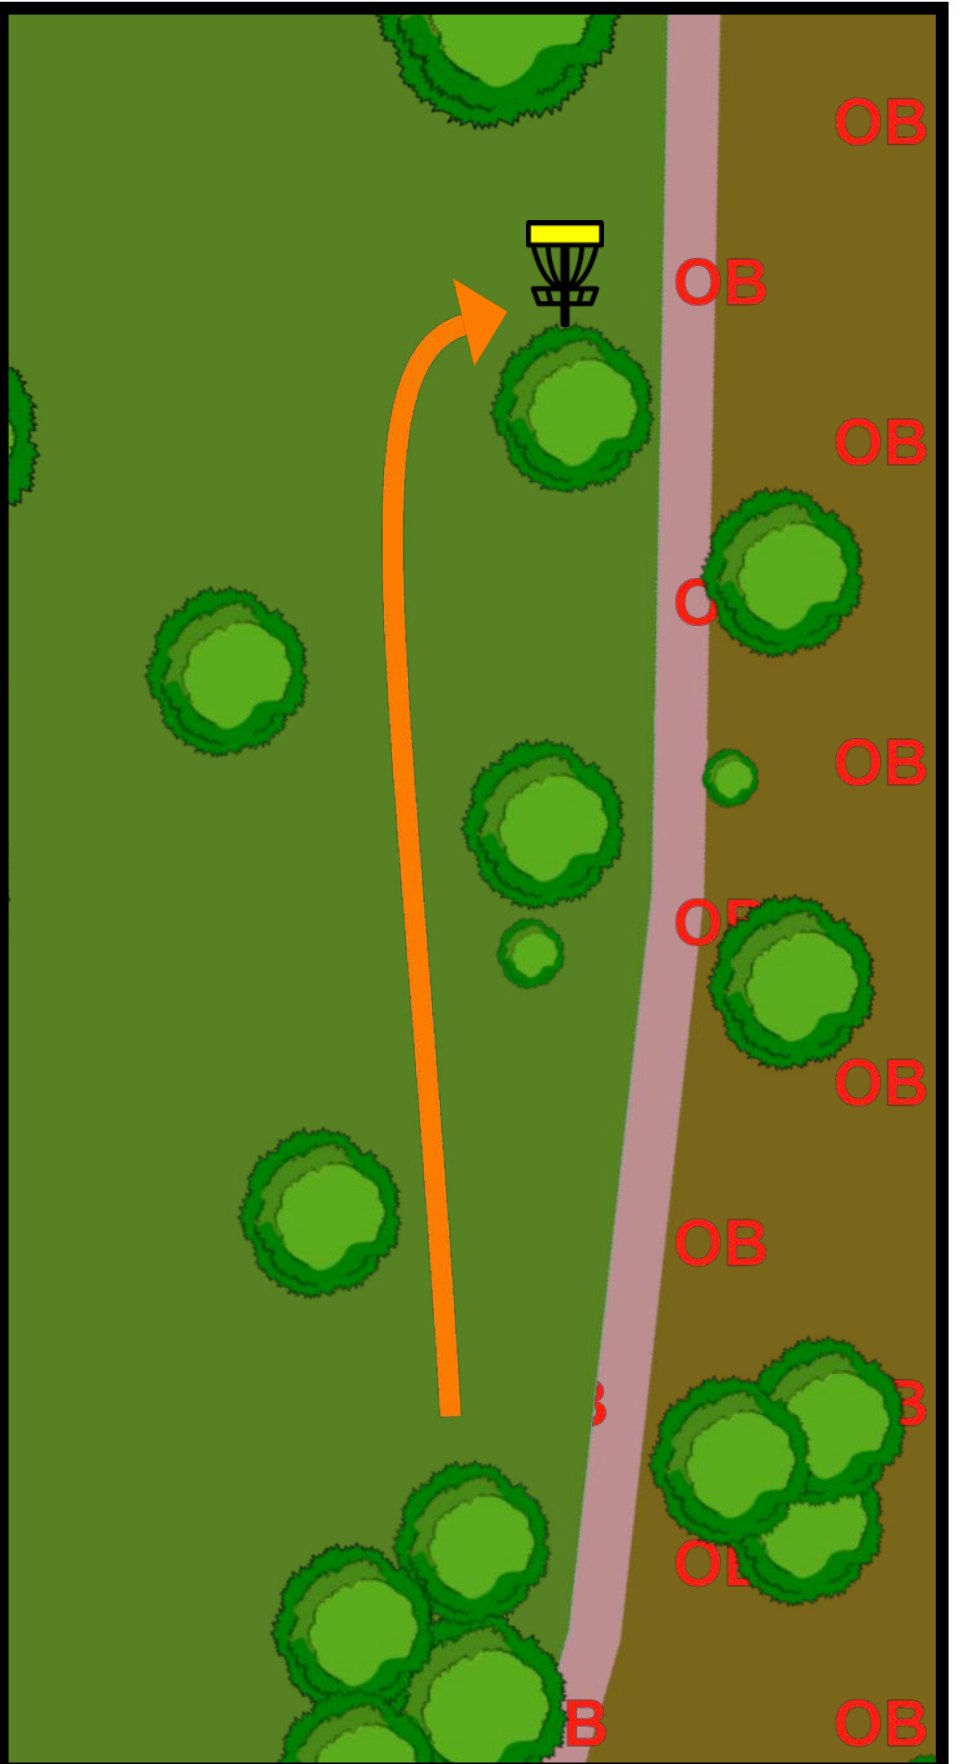

Seeburg Safari

07.04.2024 - 14.04.2024

Seeburgpark Kreuzlingen

F7
(7)
97m
Par 3

- Auf Personen auf den Wegen achten

Seeburg Safari

07.04.2024 - 14.04.2024

Seeburgpark Kreuzlingen