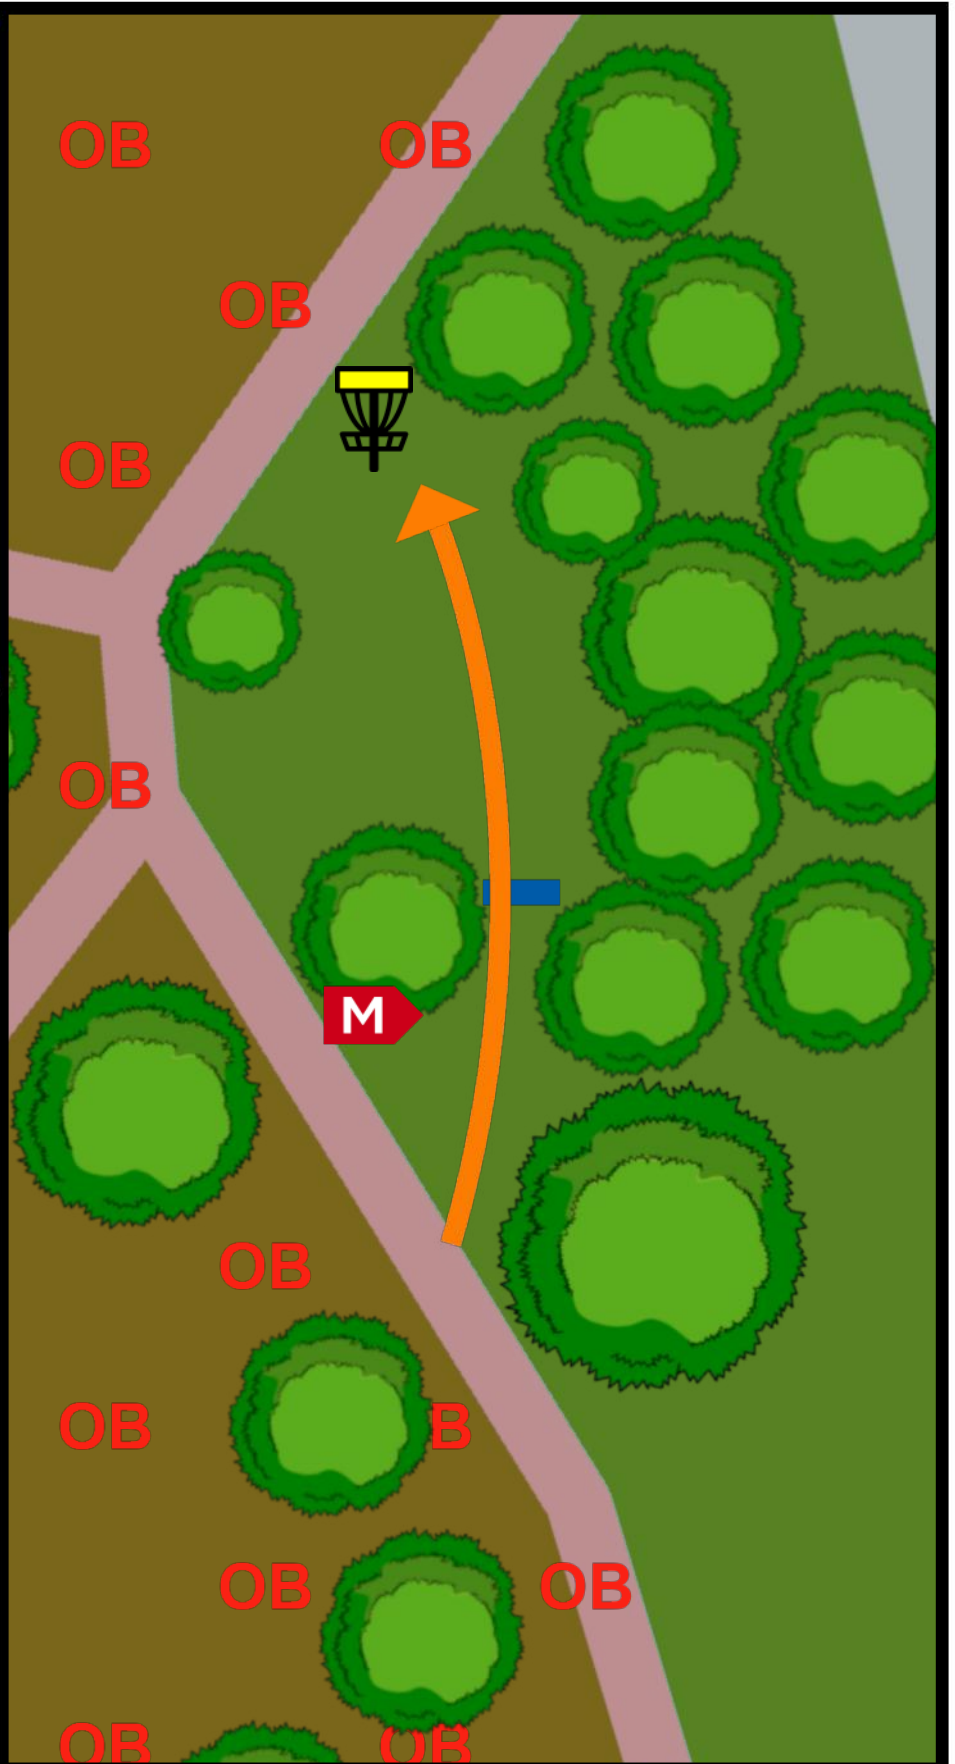

B4

(13)

65m

Par 3

- Auf Personen auf dem Weg achten

- Sitzgruppe beim Brunnen überprüfen!

Seeburg Safari

07.04.2024 - 14.04.2024

Seeburgpark Kreuzlingen

B5
(14)
198m
Par 4

- Auf Personen auf den Wegen achten

 Casual Relief
Brombeerbusch/
Dornen

Seeburg Safari

07.04.2024 - 14.04.2024

Seeburgpark Kreuzlingen

B6
(15)
45m
Par 3

- Auf Personen und
Fahrradfahrer
achten

M Muss rechts
umspielt werden

Drop Zone

Seeburg Safari

07.04.2024 - 14.04.2024

Seeburgpark Kreuzlingen

B7
(16)
72m
Par 3

- Auf Personen und
Fahrradfahrer
achten