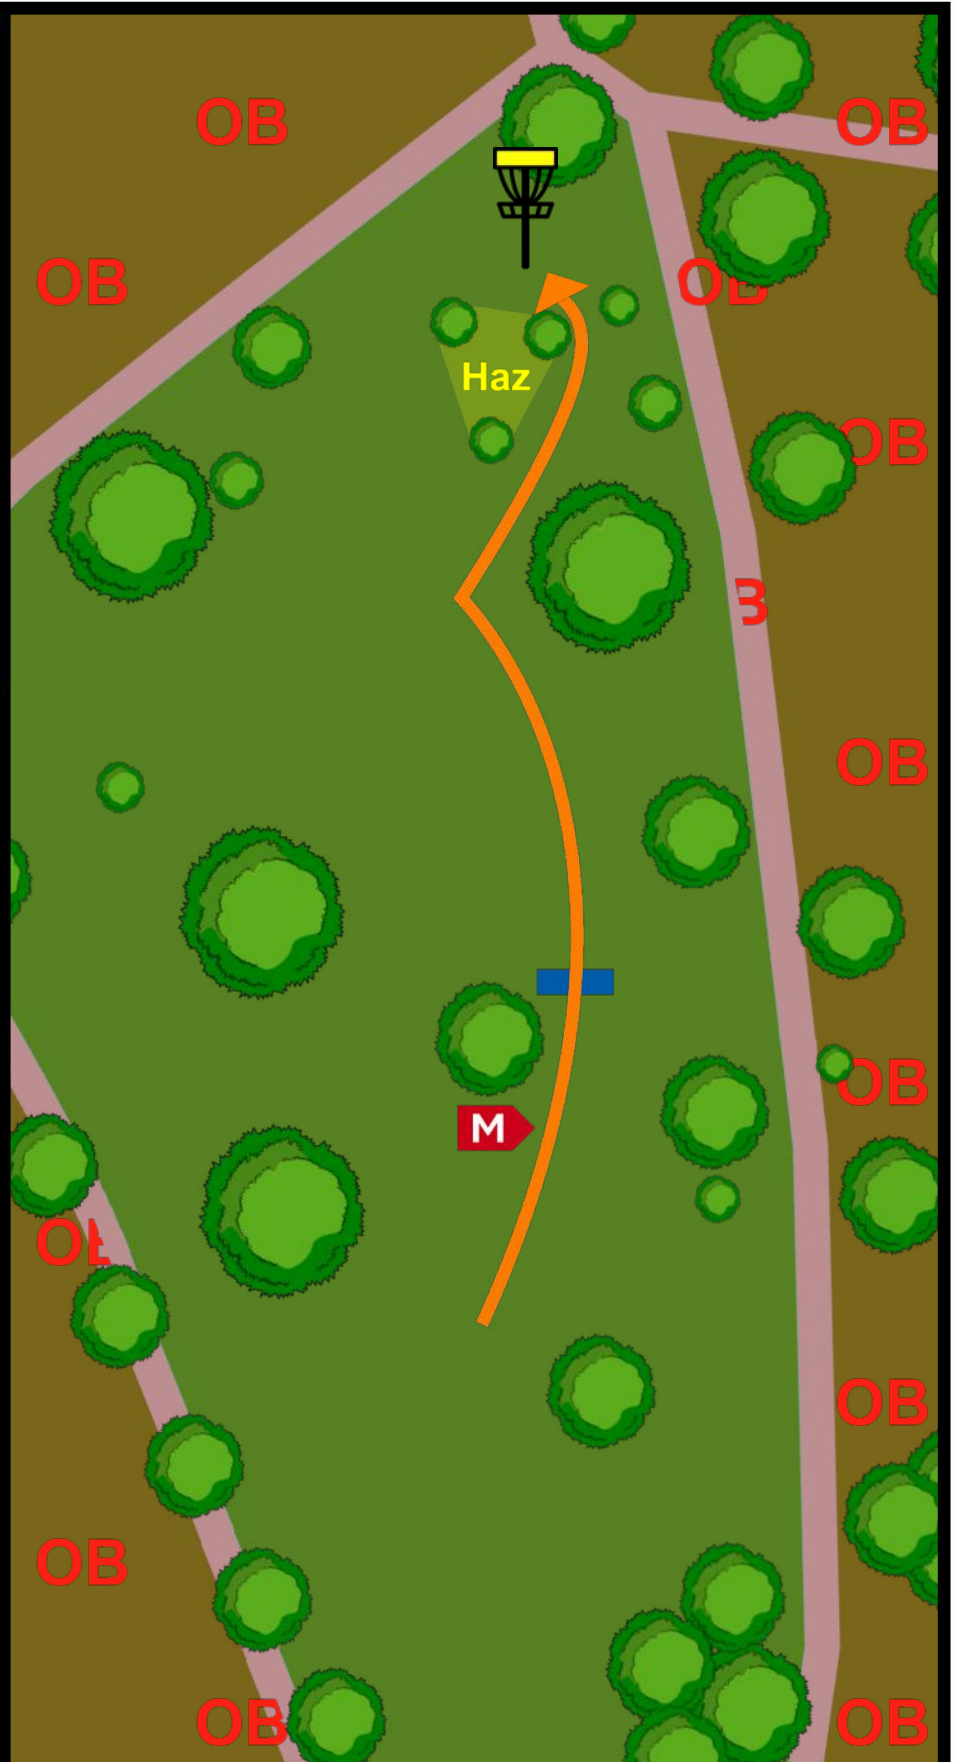

Seeburgpark Kreuzlingen

B3
(12)
136m
Par 4

- Auf Personen und Radfahrer auf den Wegen achten

M Muss rechts umspielt werden

■ Drop Zone

Seeburg Safari

07.04.2024 - 14.04.2024

Seeburgpark Kreuzlingen

B4

(13)

65m

Par 3

- Auf Personen auf dem Weg achten

- Sitzgruppe beim Brunnen überprüfen!

Seeburg Safari

07.04.2024 - 14.04.2024