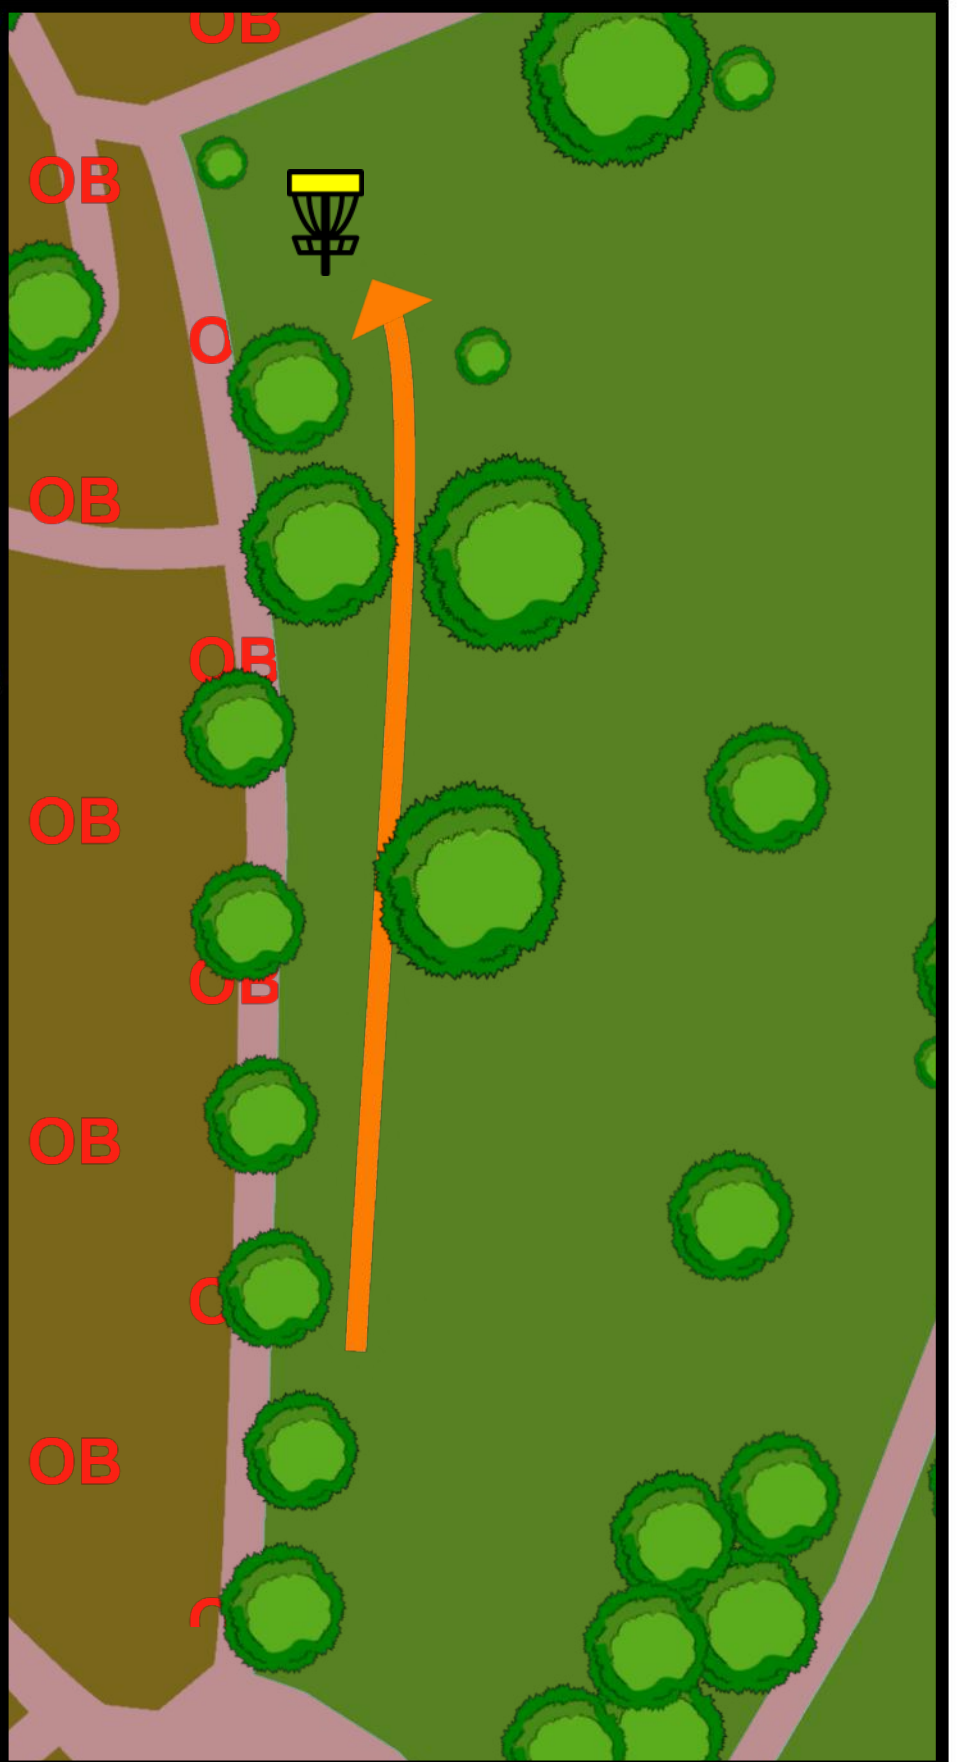

M Muss links
umspielt werden

Drop Zone

Seeburg Safari

07.04.2024 - 14.04.2024

Seeburgpark Kreuzlingen

B8

(17)

87m

Par 3

- Auf Personen auf den Wegen achten

Seeburg Safari

07.04.2024 - 14.04.2024

Seeburgpark Kreuzlingen

B9
(18)
107m
Par 3

- Auf Personen auf
den Wegen achten

Seeburg Safari