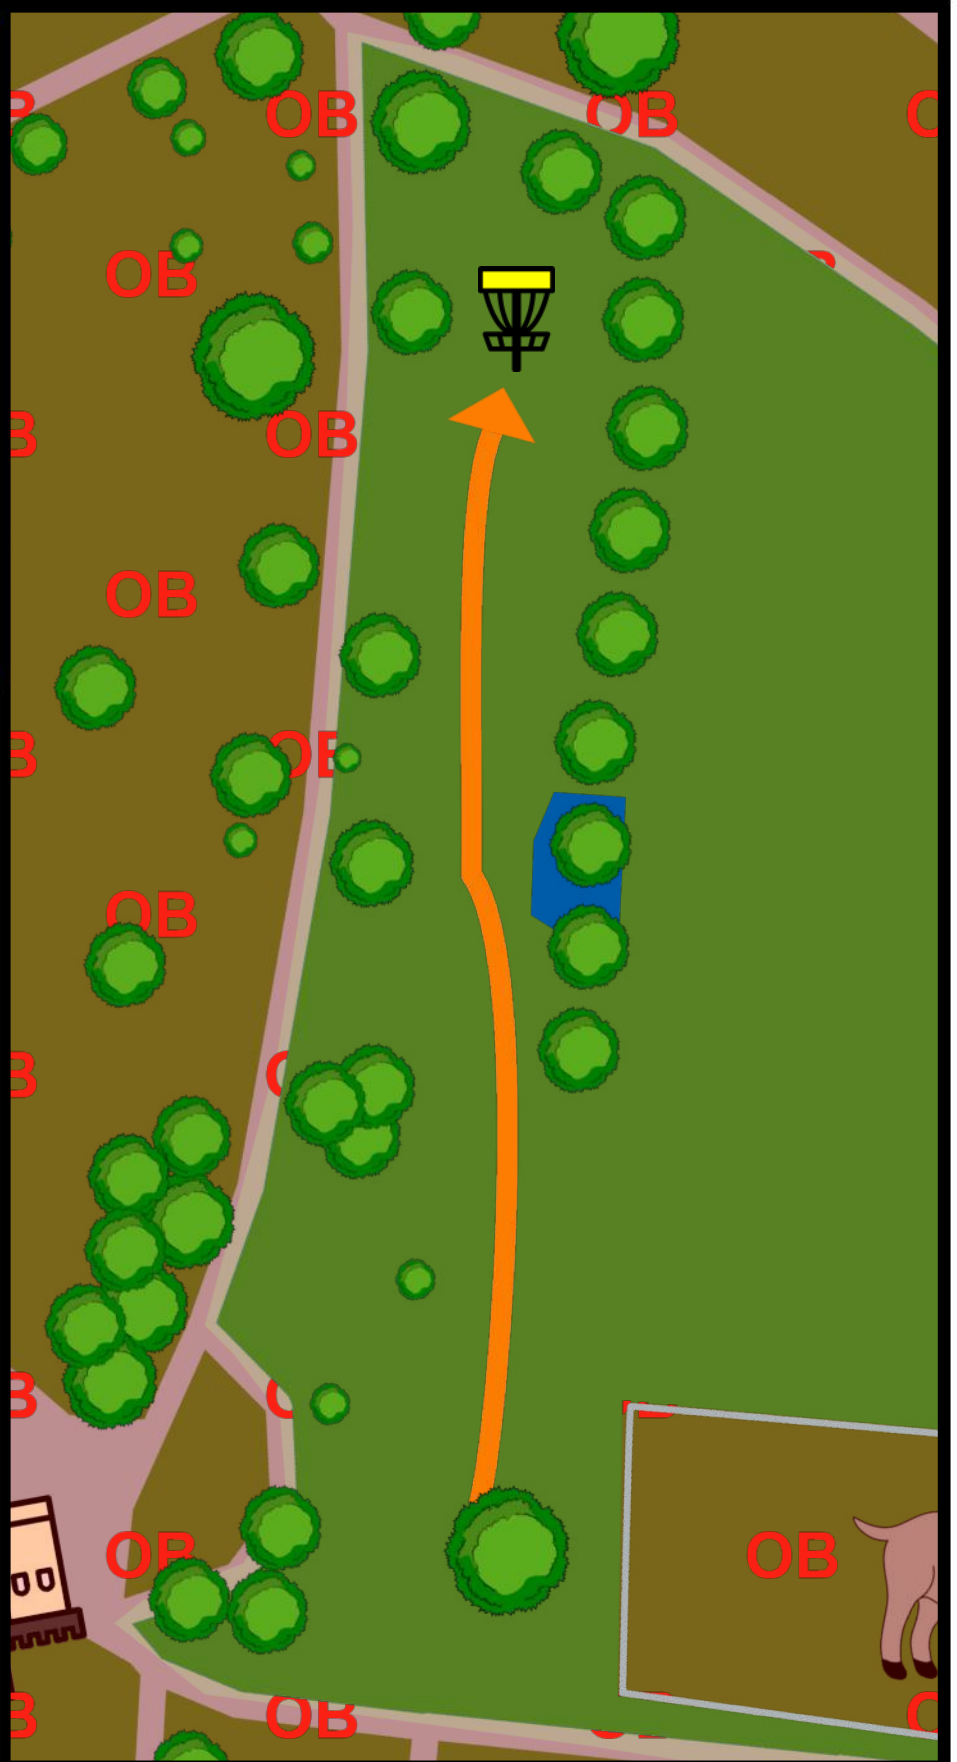

Seeburgpark Kreuzlingen

B3
(12)
136m
Par 4

- Auf Personen und Radfahrer auf den Wegen achten

M Muss rechts umspielt werden

■ Drop Zone

Seeburg Safari

07.04.2024 - 14.04.2024

Seeburgpark Kreuzlingen

B4

(13)

65m

Par 3

- Auf Personen auf dem Weg achten

- Sitzgruppe beim Brunnen überprüfen!

Seeburg Safari

07.04.2024 - 14.04.2024

Seeburgpark Kreuzlingen

B5
(14)
198m
Par 4

- Auf Personen auf den Wegen achten

 Casual Relief
Brombeerbusch/
Dornen

Seeburg Safari

07.04.2024 - 14.04.2024

Seeburgpark Kreuzlingen

B6
(15)
45m
Par 3