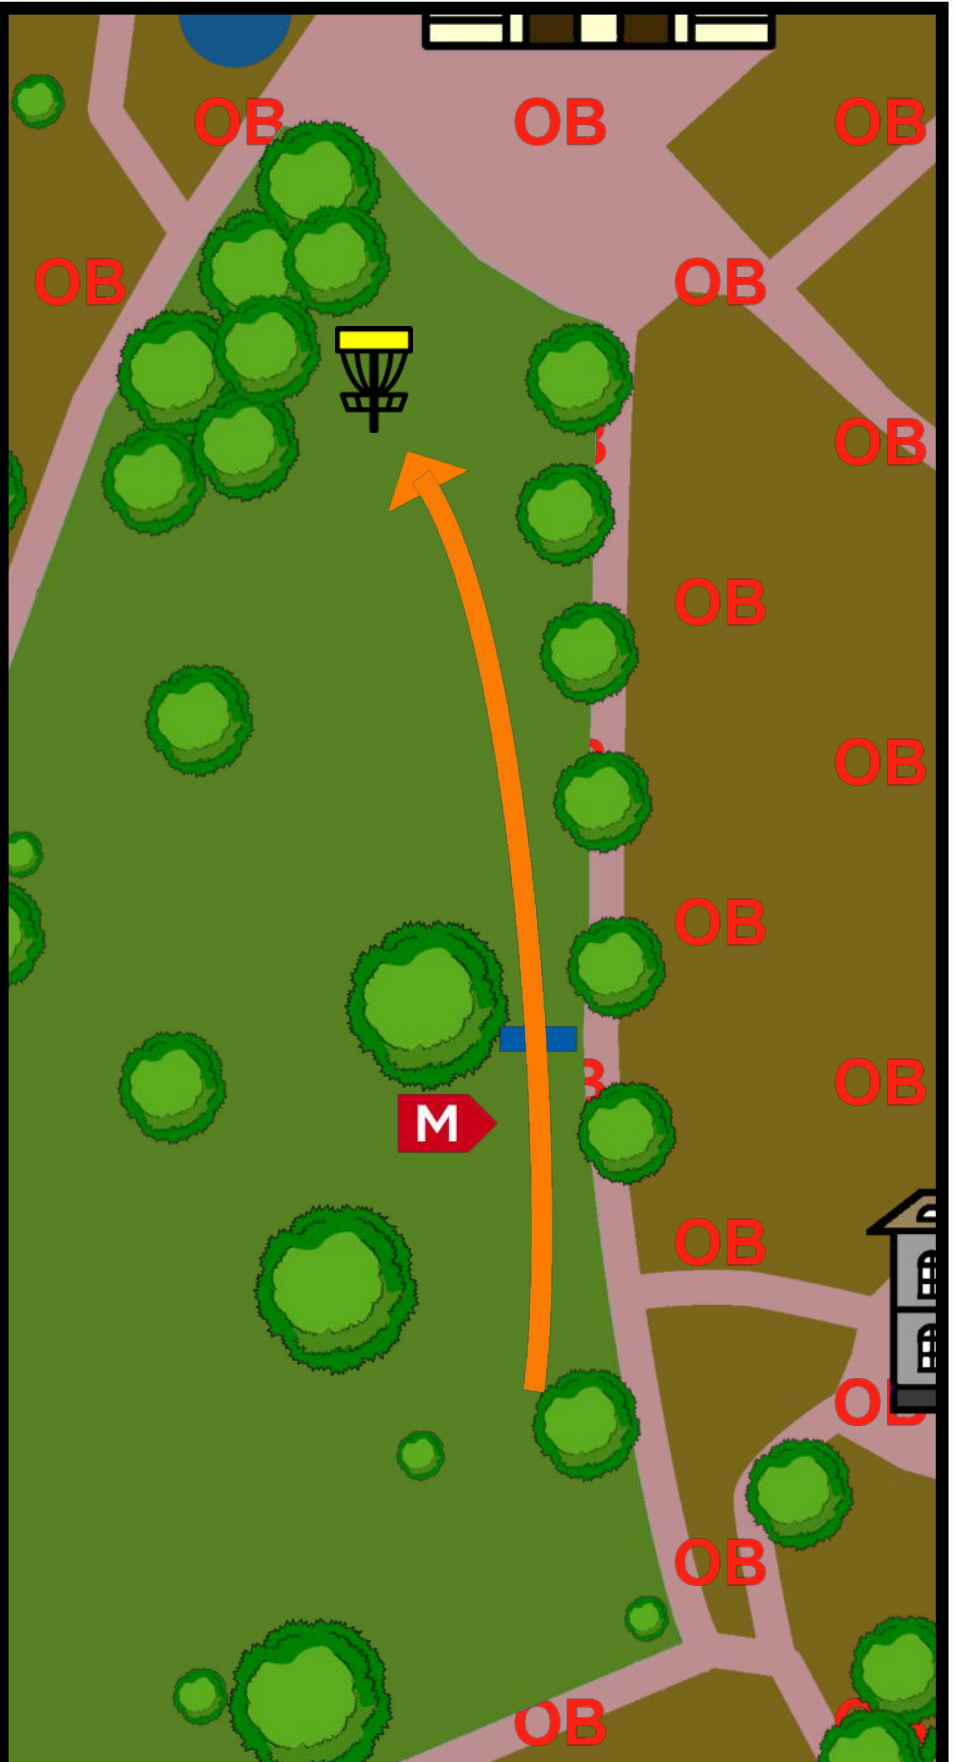

Drop Zone

Seeburg Safari

07.04.2024 - 14.04.2024

Seeburgpark Kreuzlingen

F3

(3)

85m
Par 3

- Auf Fussgänger
vor dem
Seemuseum und
auf den Wegen
achten