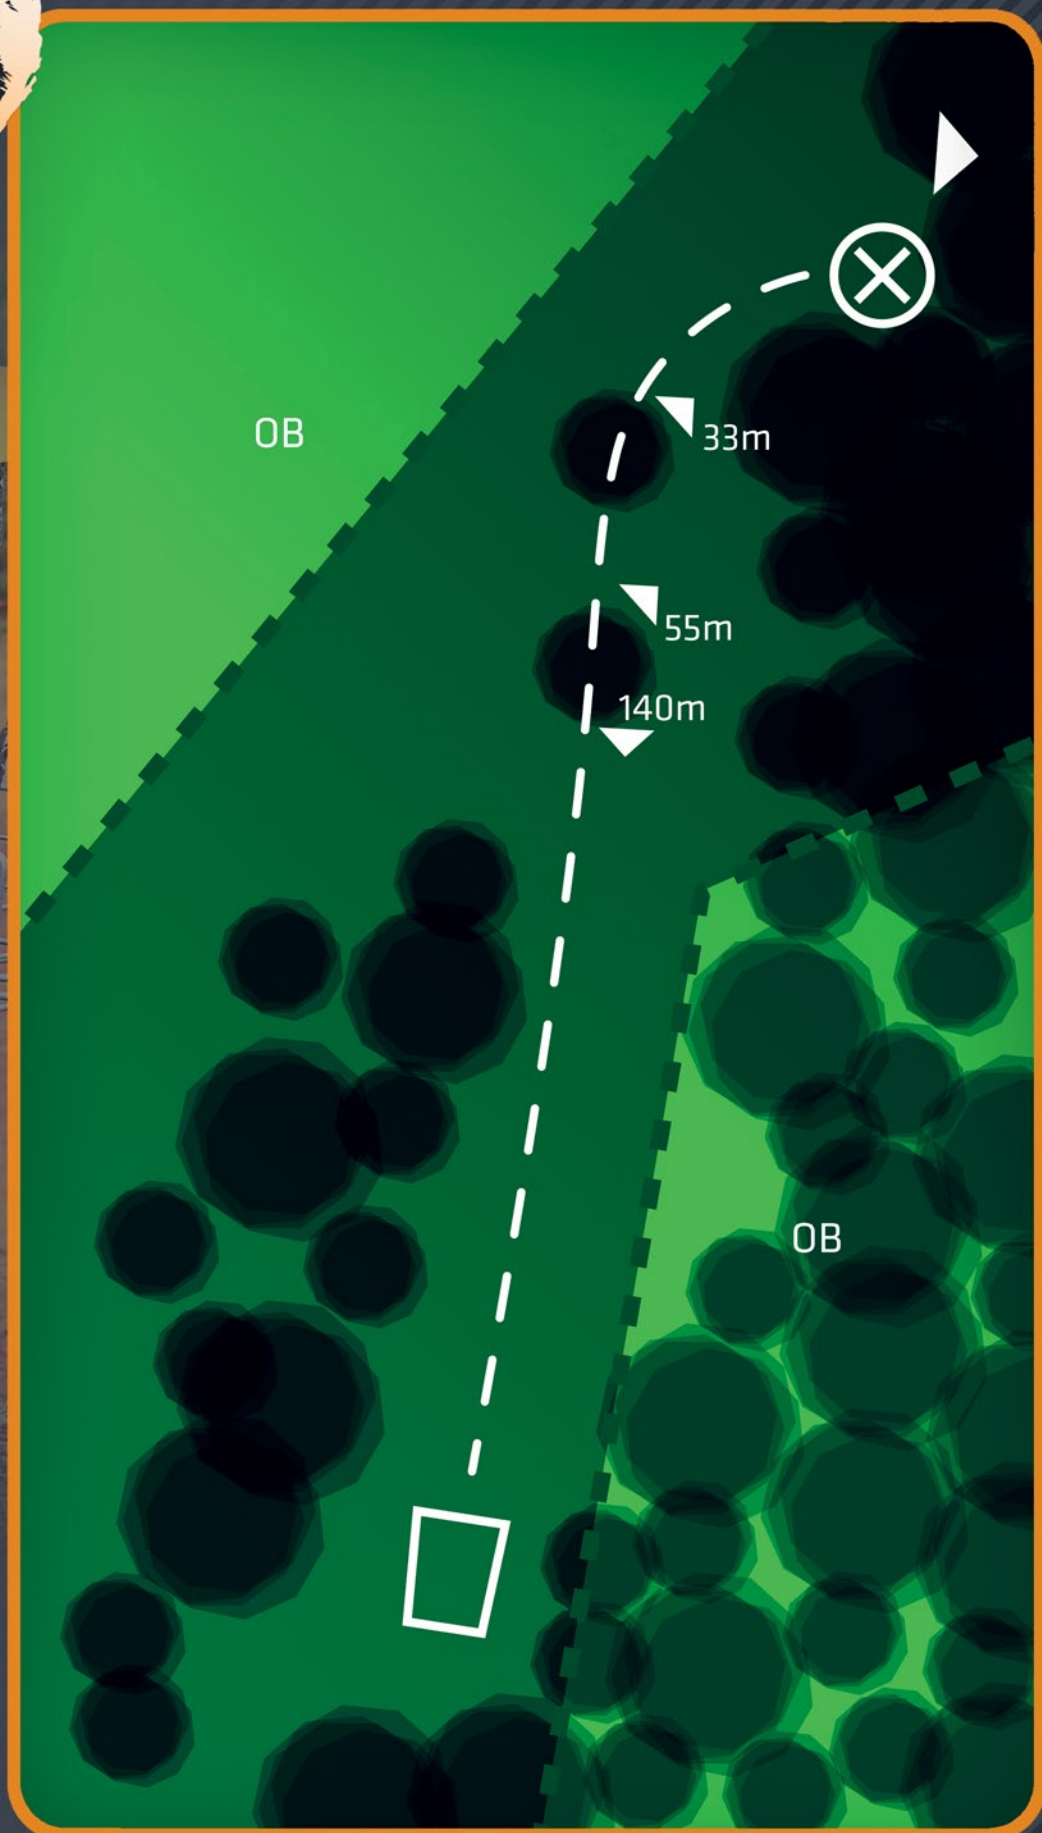

MÄETAGUSE DISCGOLFIPARK

6

PAR 4

195m

OB mõlemal pool
märgitud ala. OB
korral rakendub
tavaline OB reegel.