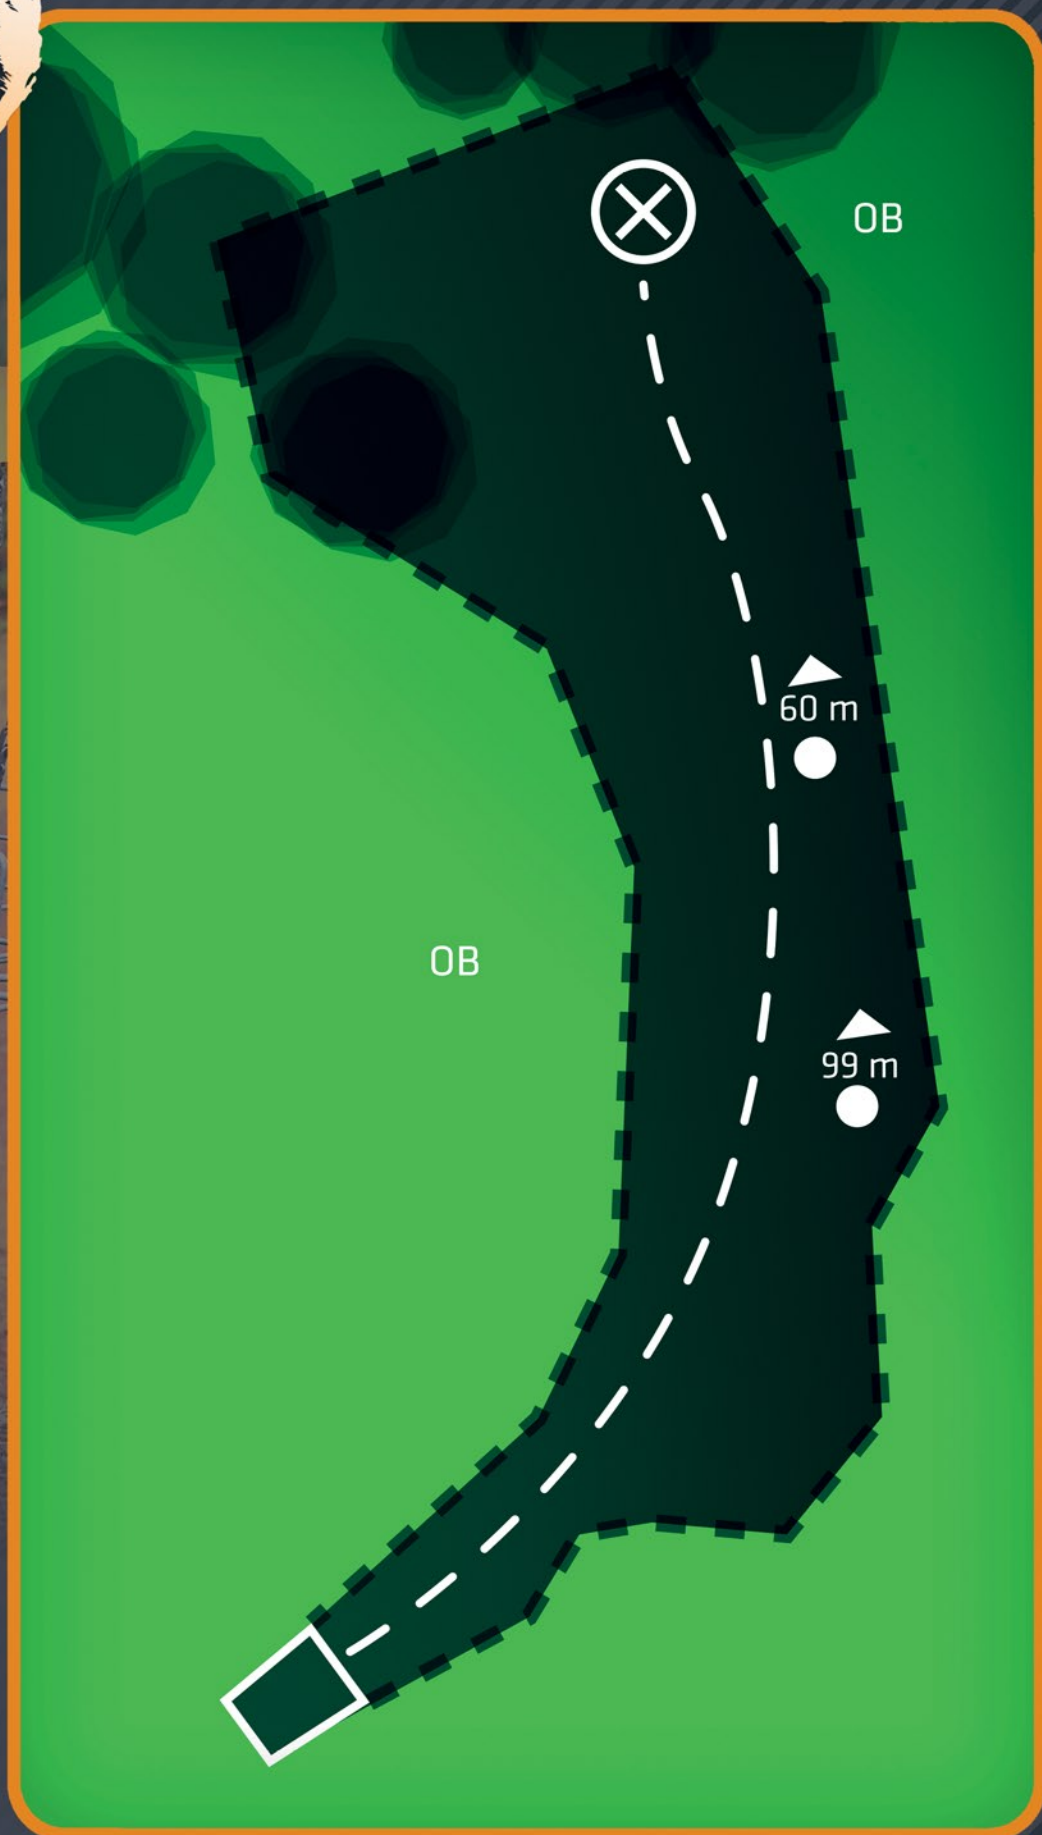

MÄETAGUSE DISCGOLFIPARK

16

PAR 4

164m

OB mõlemal pool
märgitud ala. OB
korral rakendub
tavaline OB reegel.