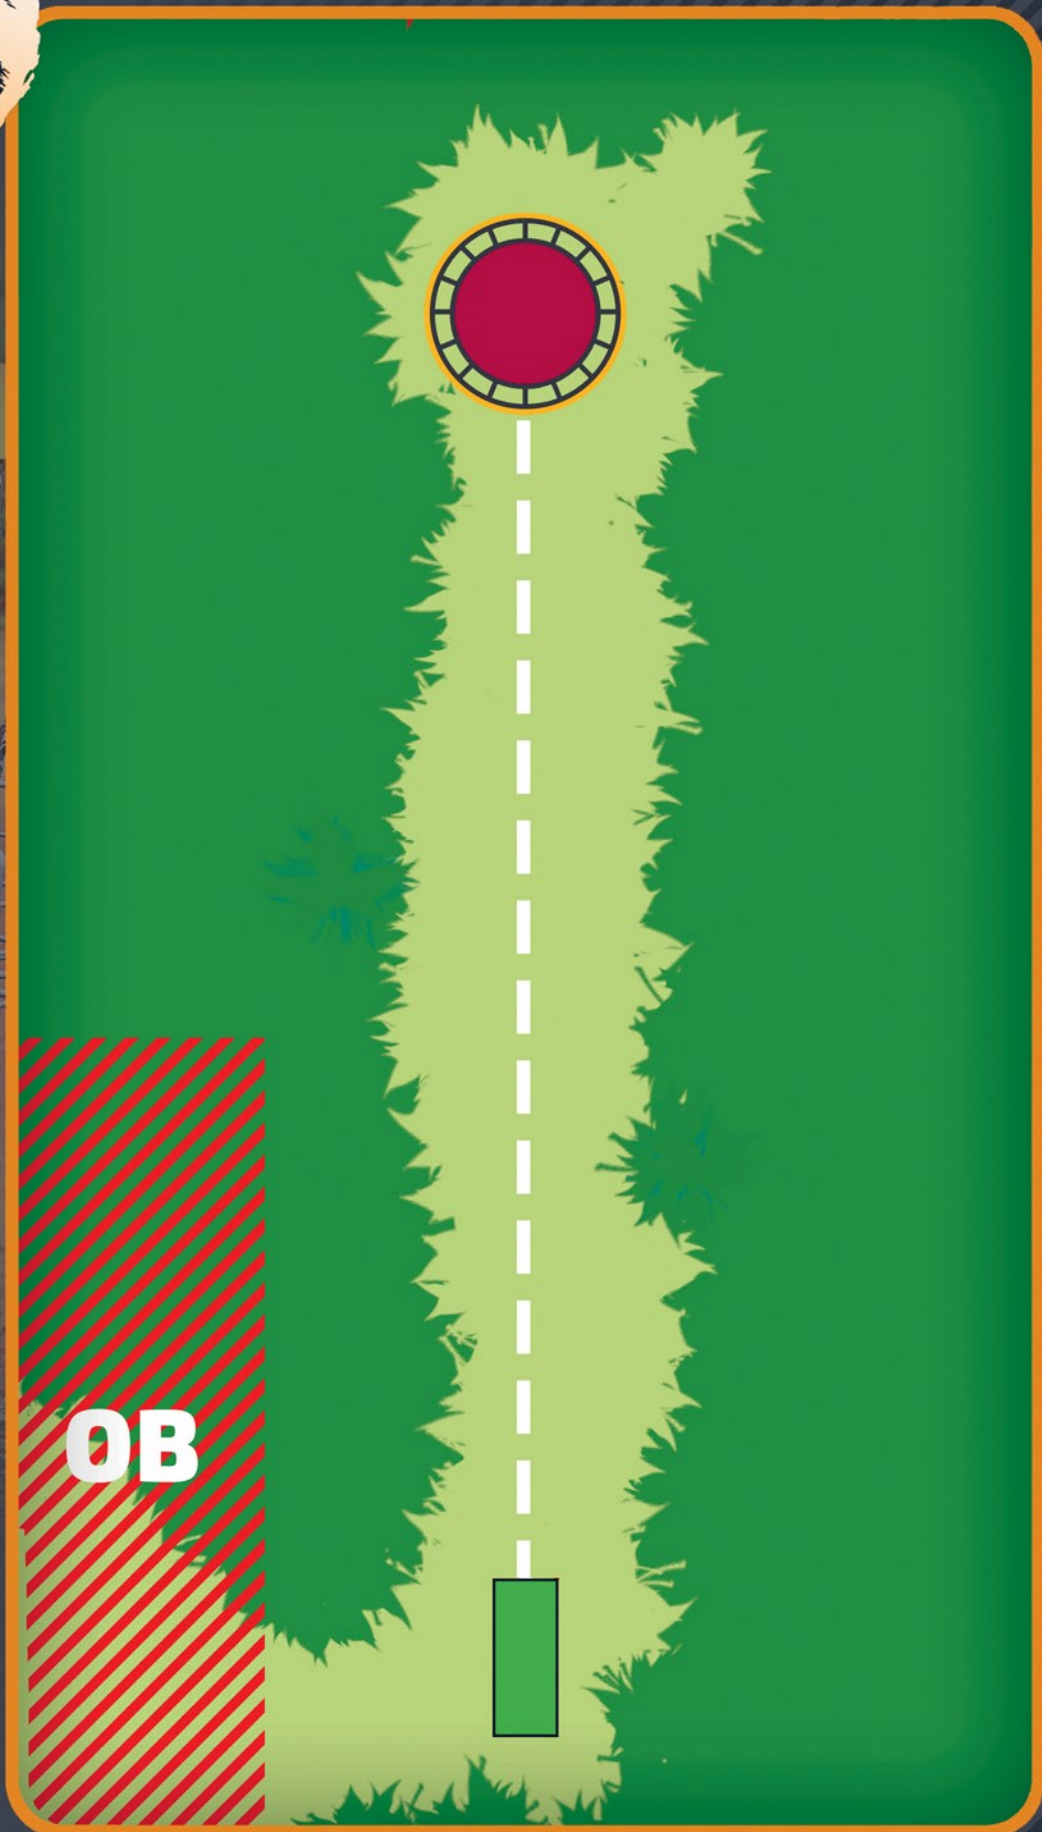

# ALUTAGUSE DISCGOLFIPARK

1

PAR 3

95m

OB

OB vasakul märgitud ala. OB korral rakendub tavaline OB reegel.