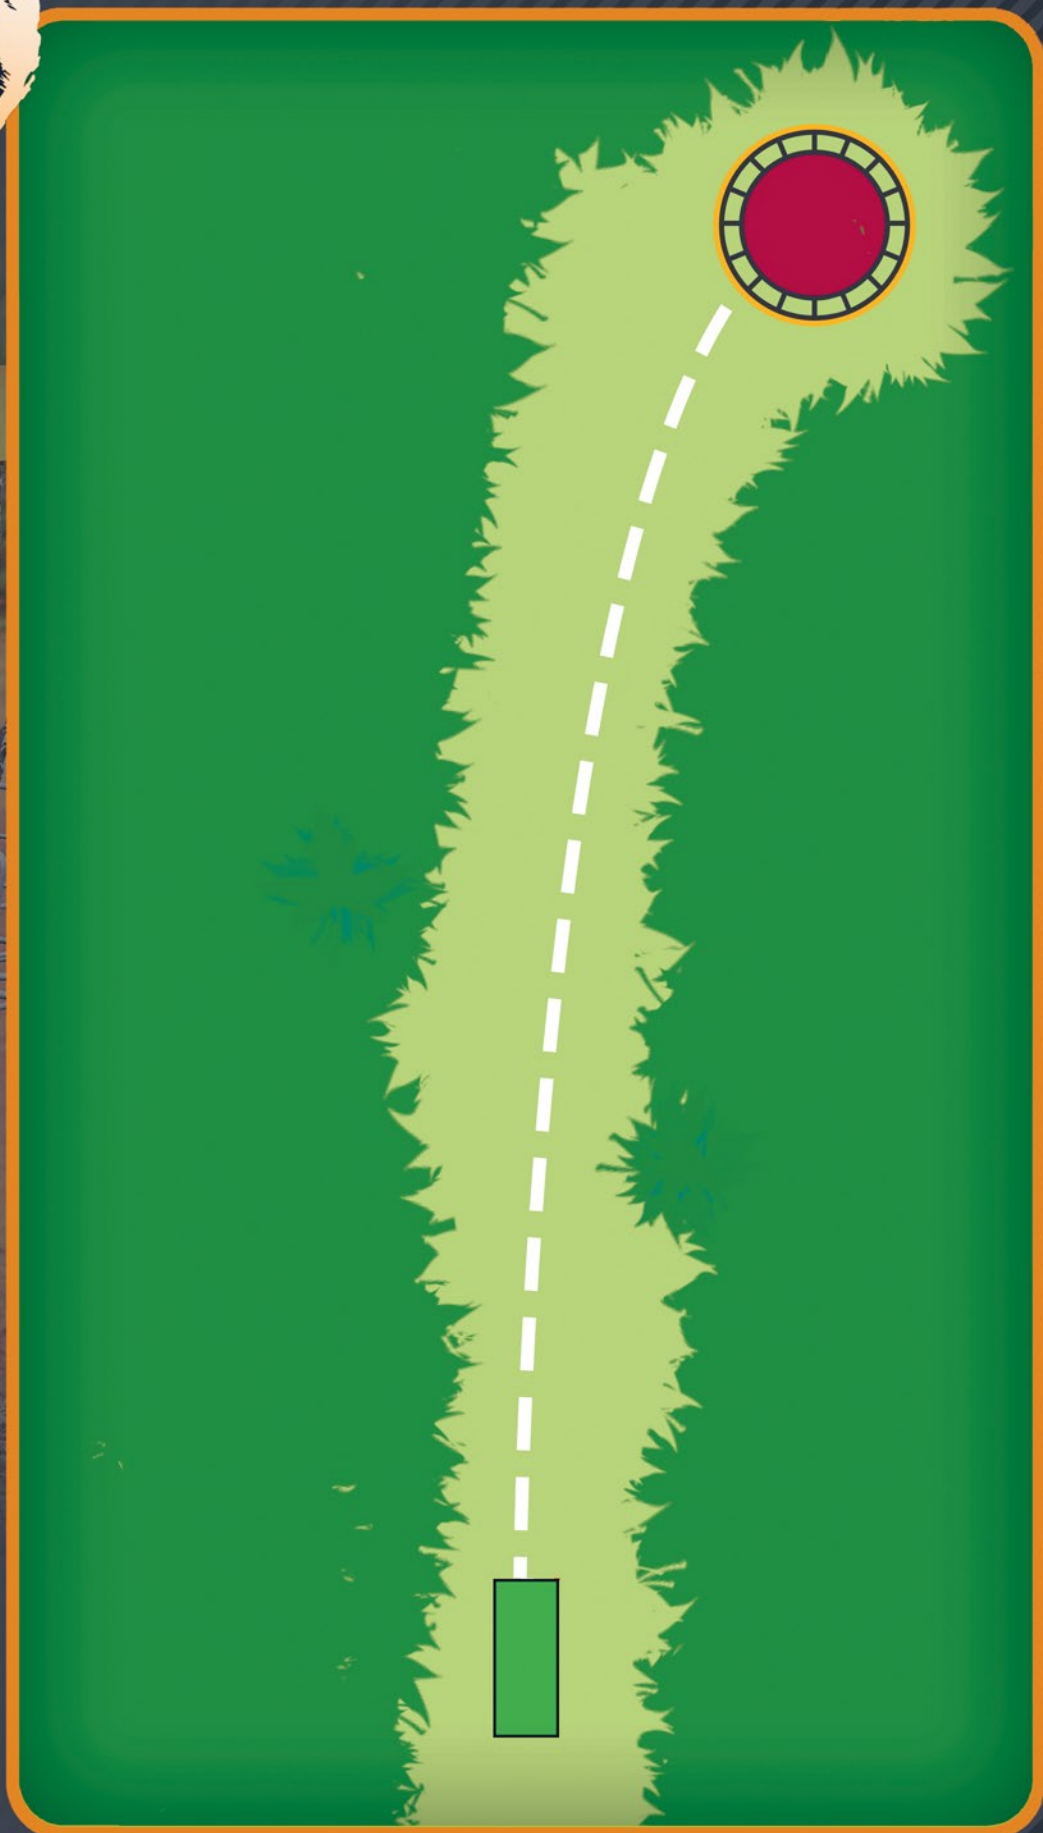

ALUTAGUSE DISCGOLFIPARK

16

PAR 3

72m

Rajale ei rakendu
ühtegi erireeglit.