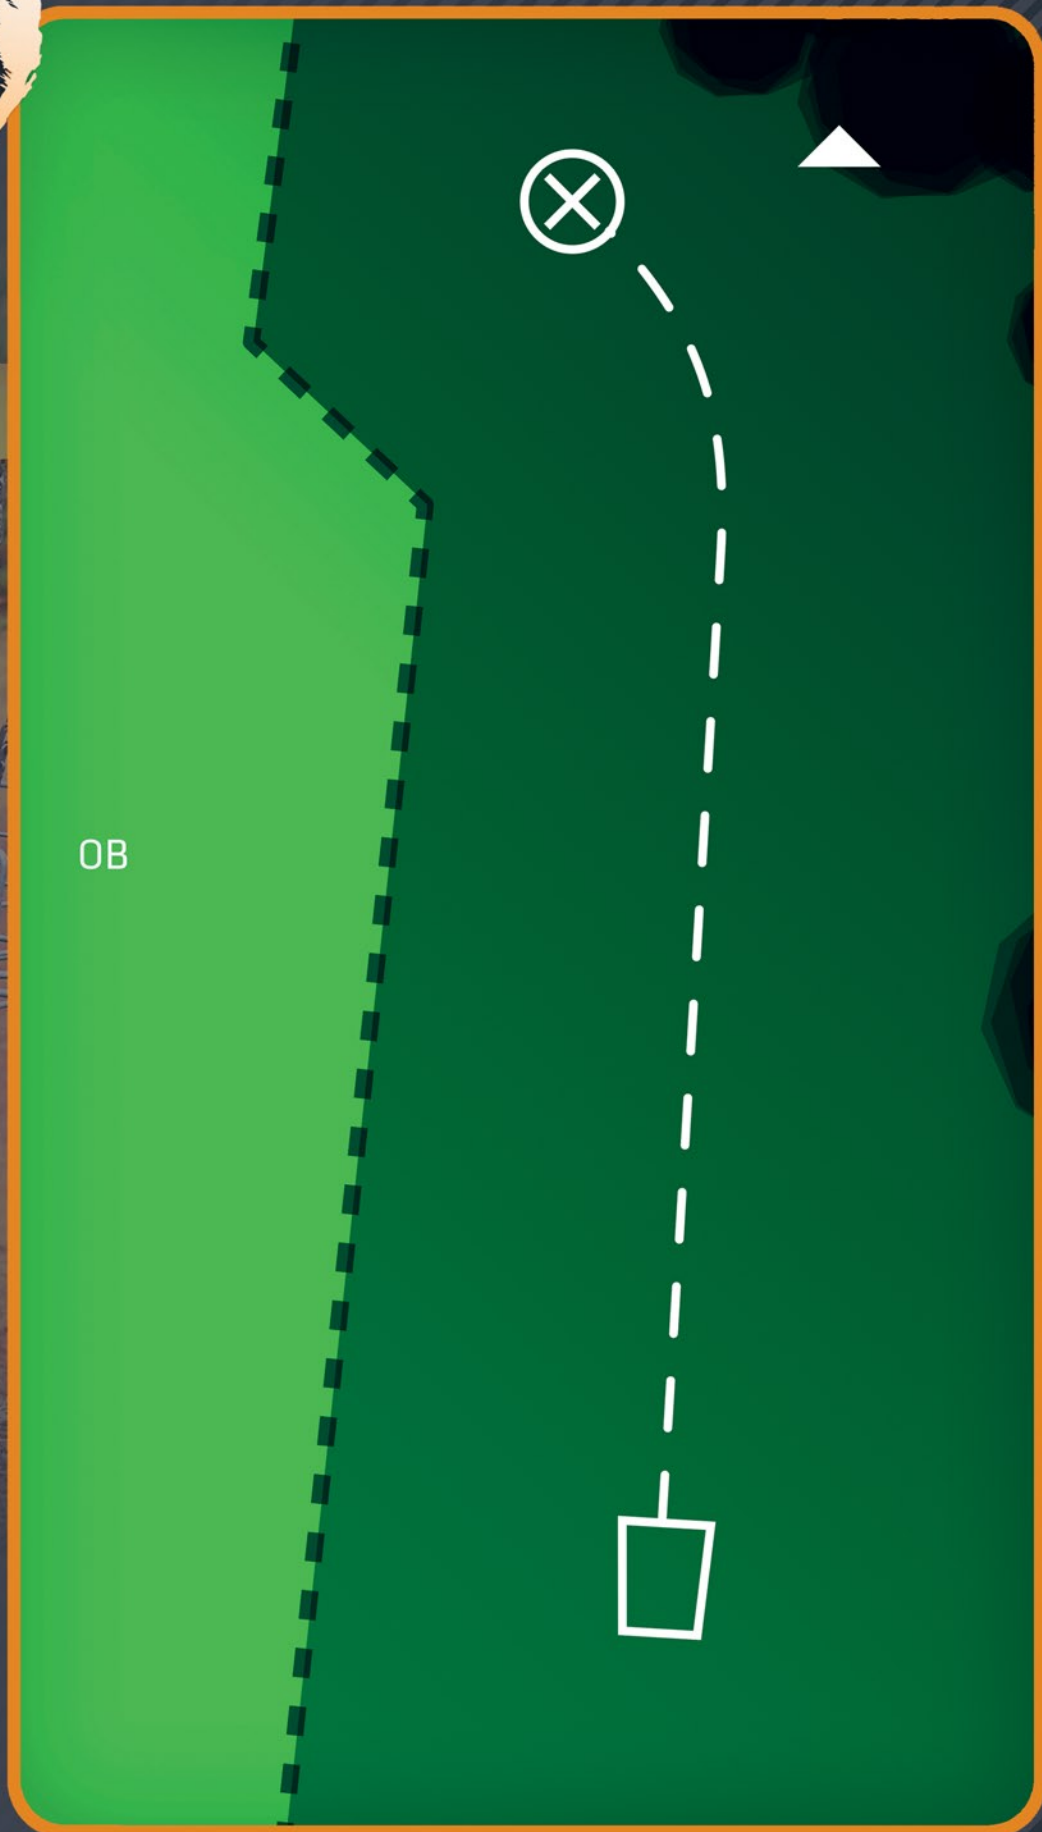

# MÄETAGUSE DISCGOLFIPARK

1

PAR 3

129m

OB

OB vasakul. OB  
korral rakendub  
tavaline OB reegel.