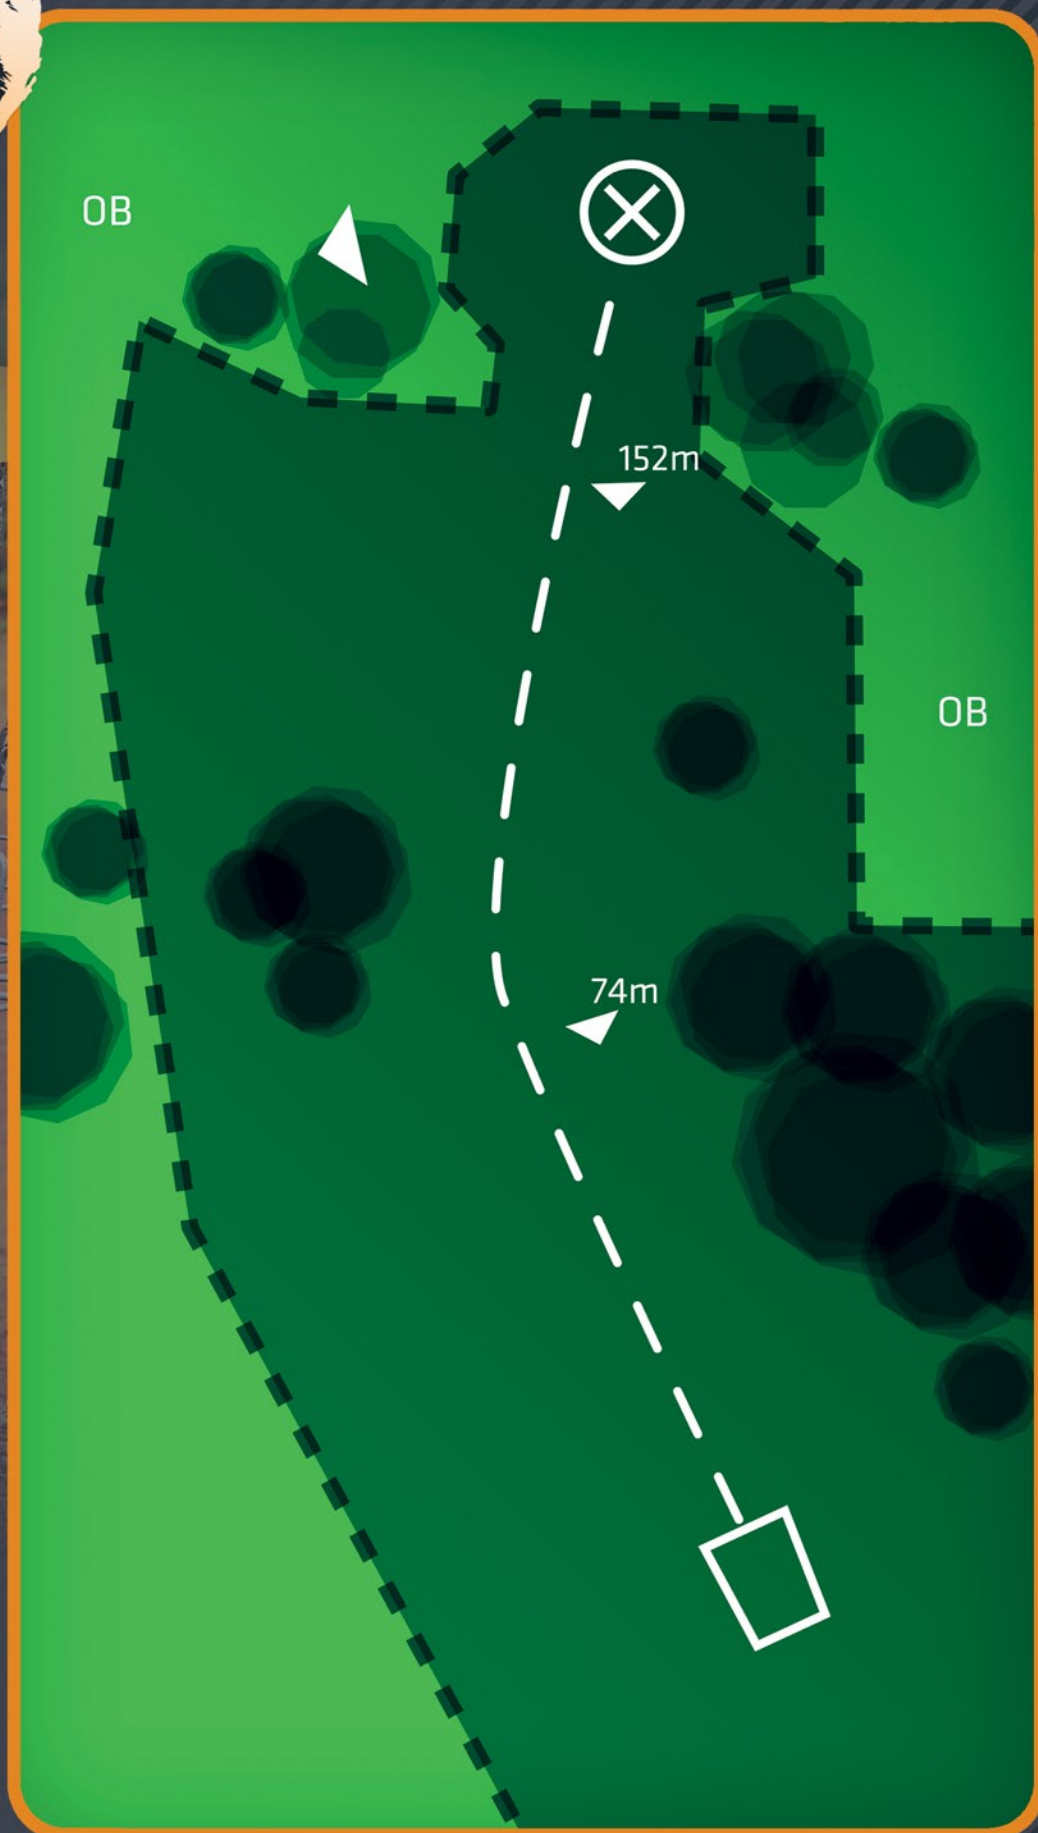

MÄETAGUSE DISCGOLFIPARK

2

PAR 4

180m

OB mõlemal pool ja korvi taga märgitud ala. OB korral rakendub tavaline OB reegel.