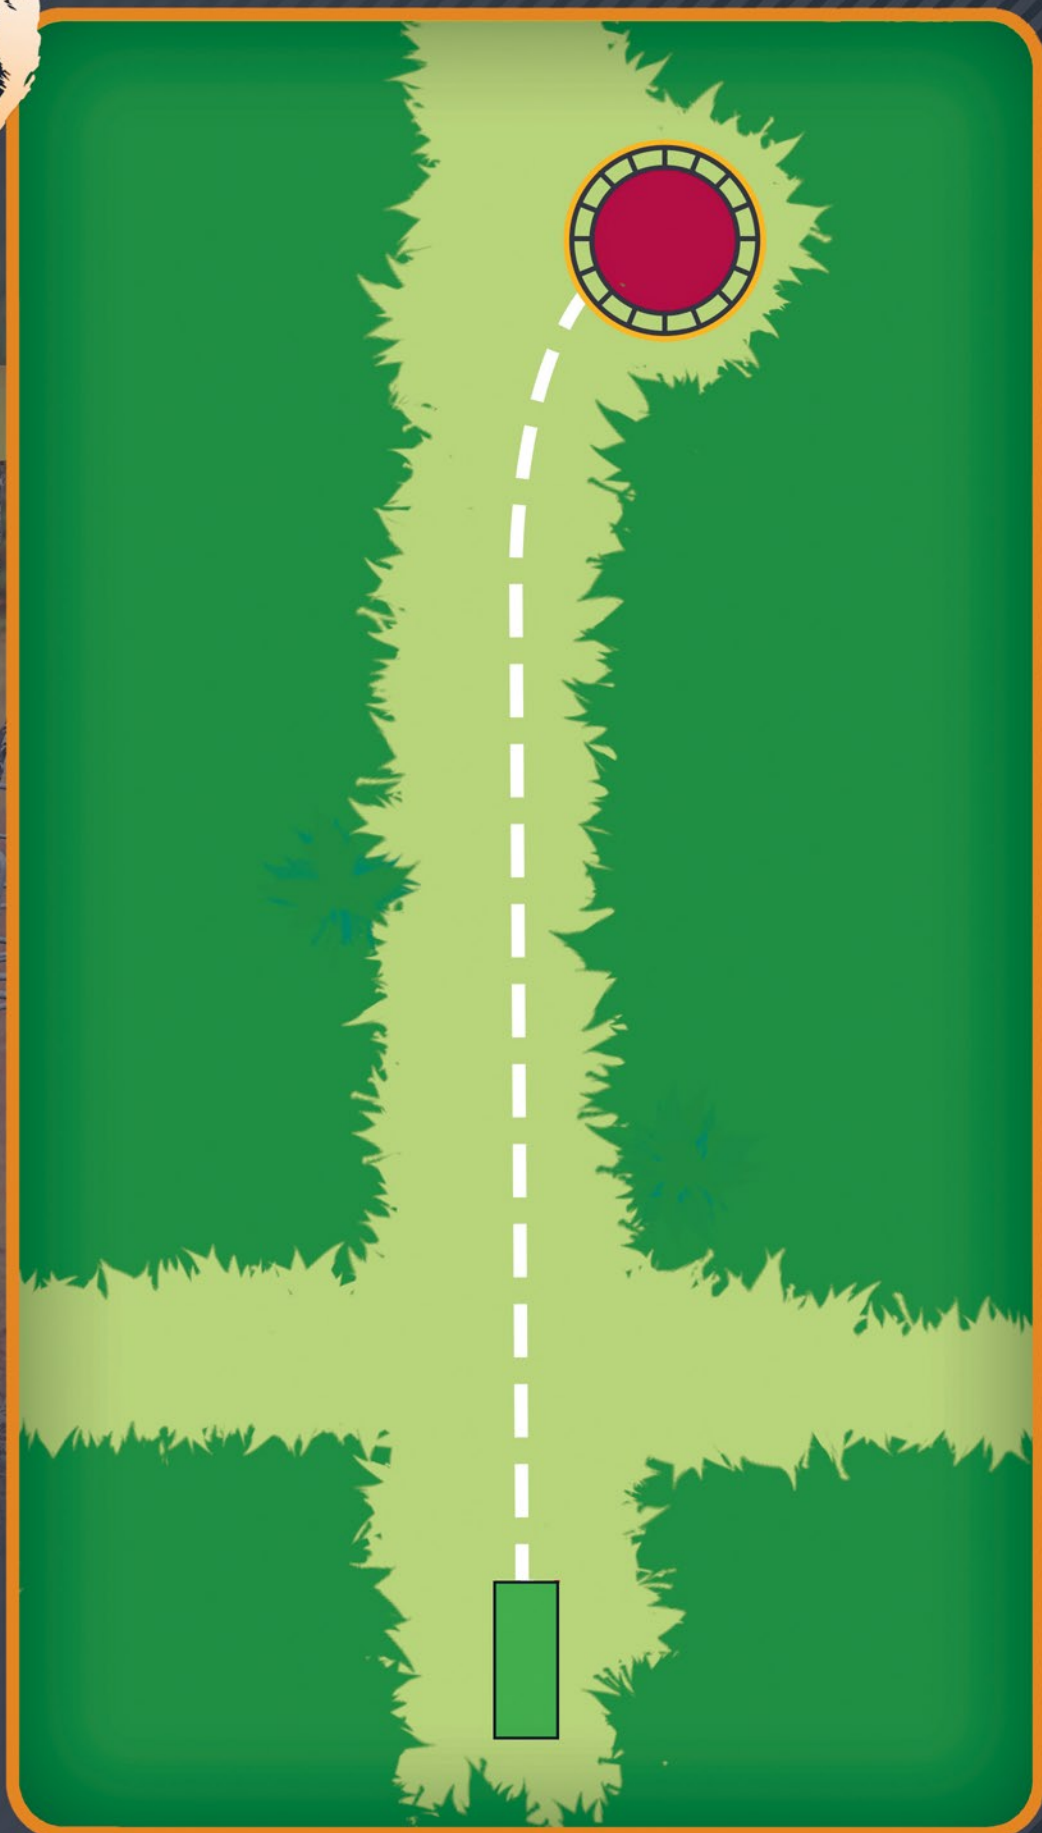

ALUTAGUSE DISCGOLFIPARK

4

PAR 3

93m

Rajale ei rakendu
ühtegi erireeglit.