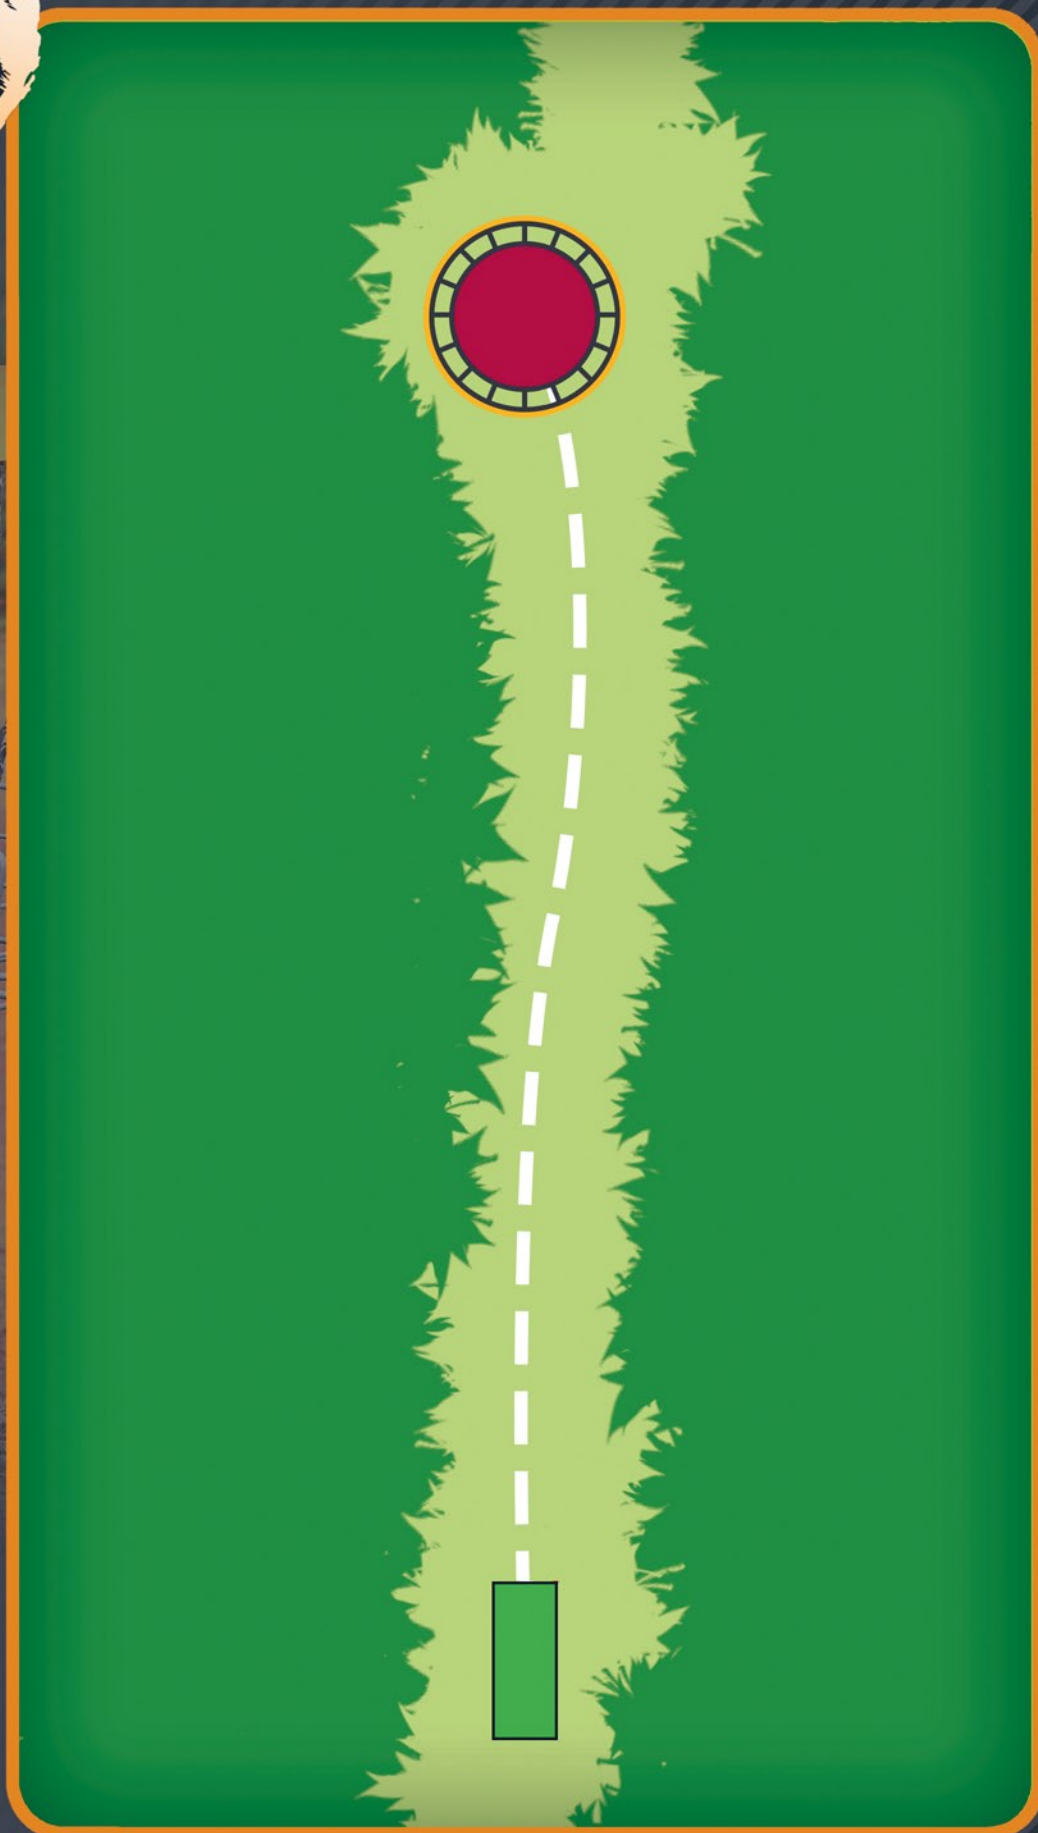

ALUTAGUSE DISCGOLFIPARK

11

PAR 3

118m

Rajale ei rakendu
ühtegi erireeglit.