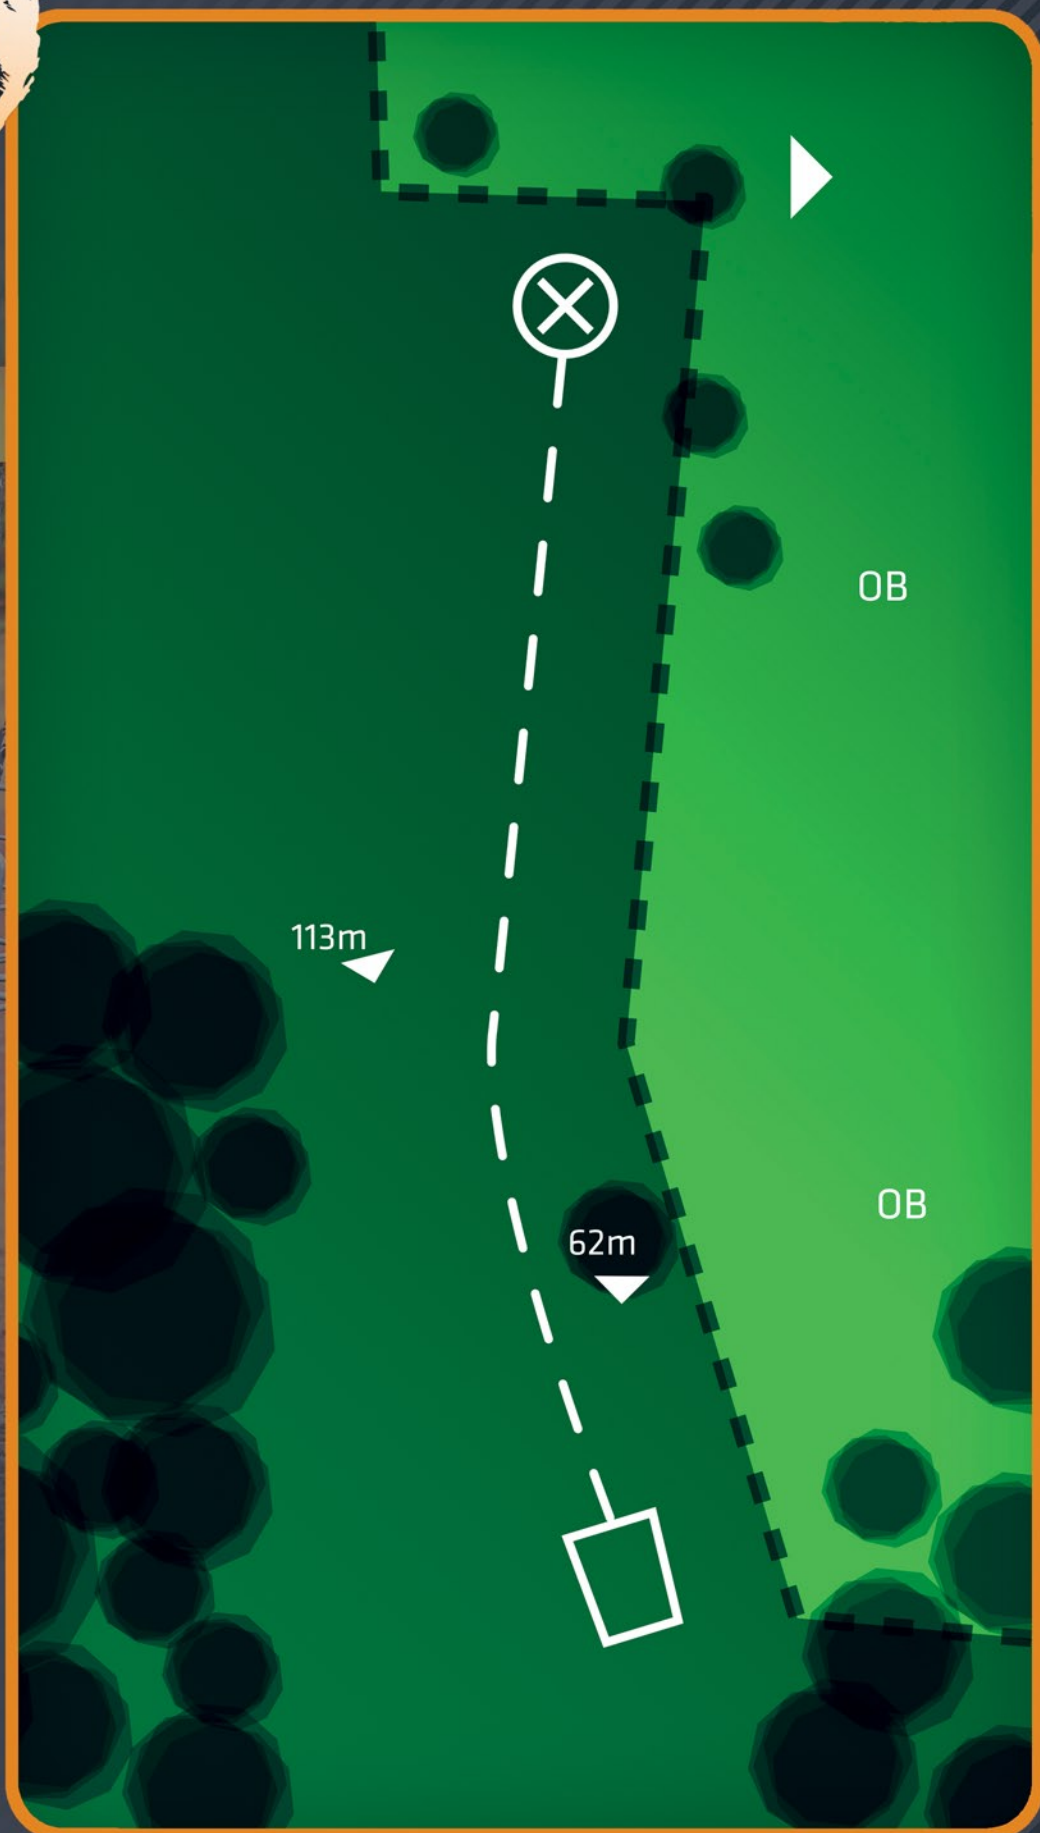

MÄETAGUSE DISCGOLFIPARK

8

PAR 4

228m

OB paremal ja korvi
taga. OB korral
rakendub tavaline
OB reegel