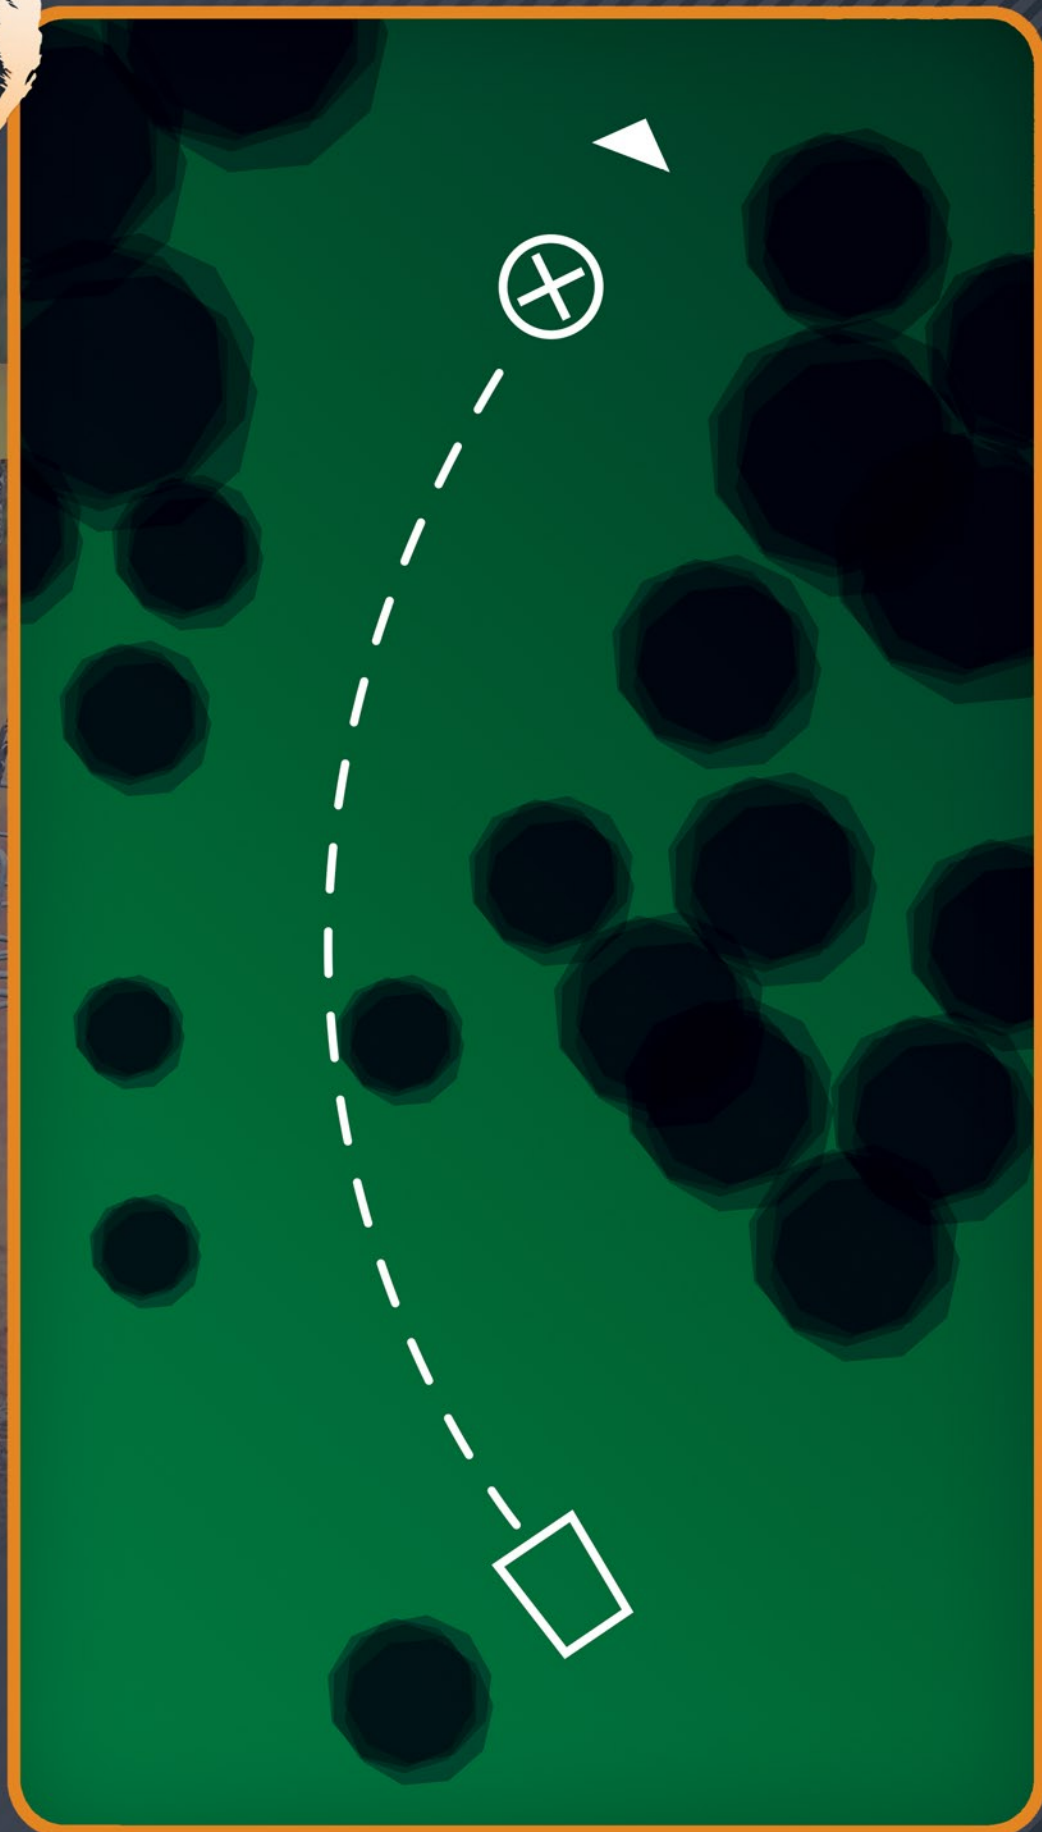

MÄETAGUSE DISCGOLFIPARK

11

PAR 3

82m

Rajale ei rakendu
ühtegi erireeglit.