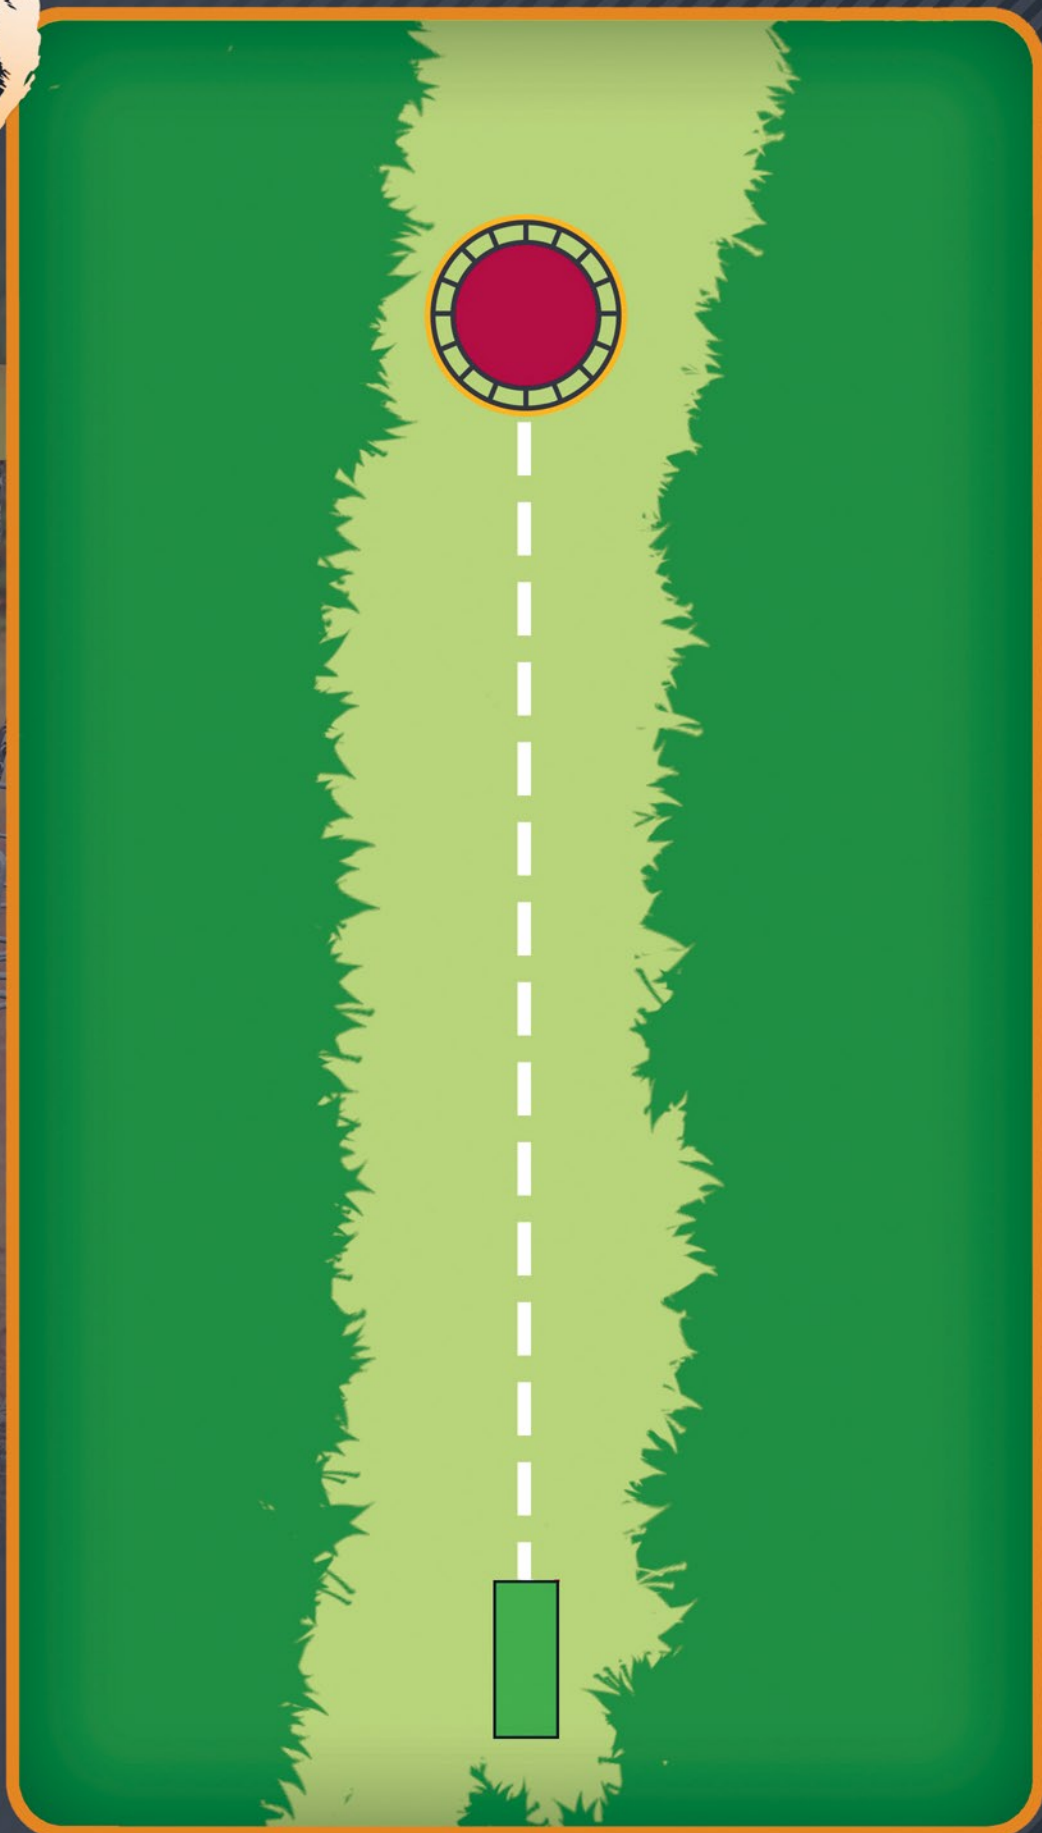

ALUTAGUSE DISCGOLFIPARK

18

PAR 3

69m

Rajale ei rakendu
ühtegi erireeglit.