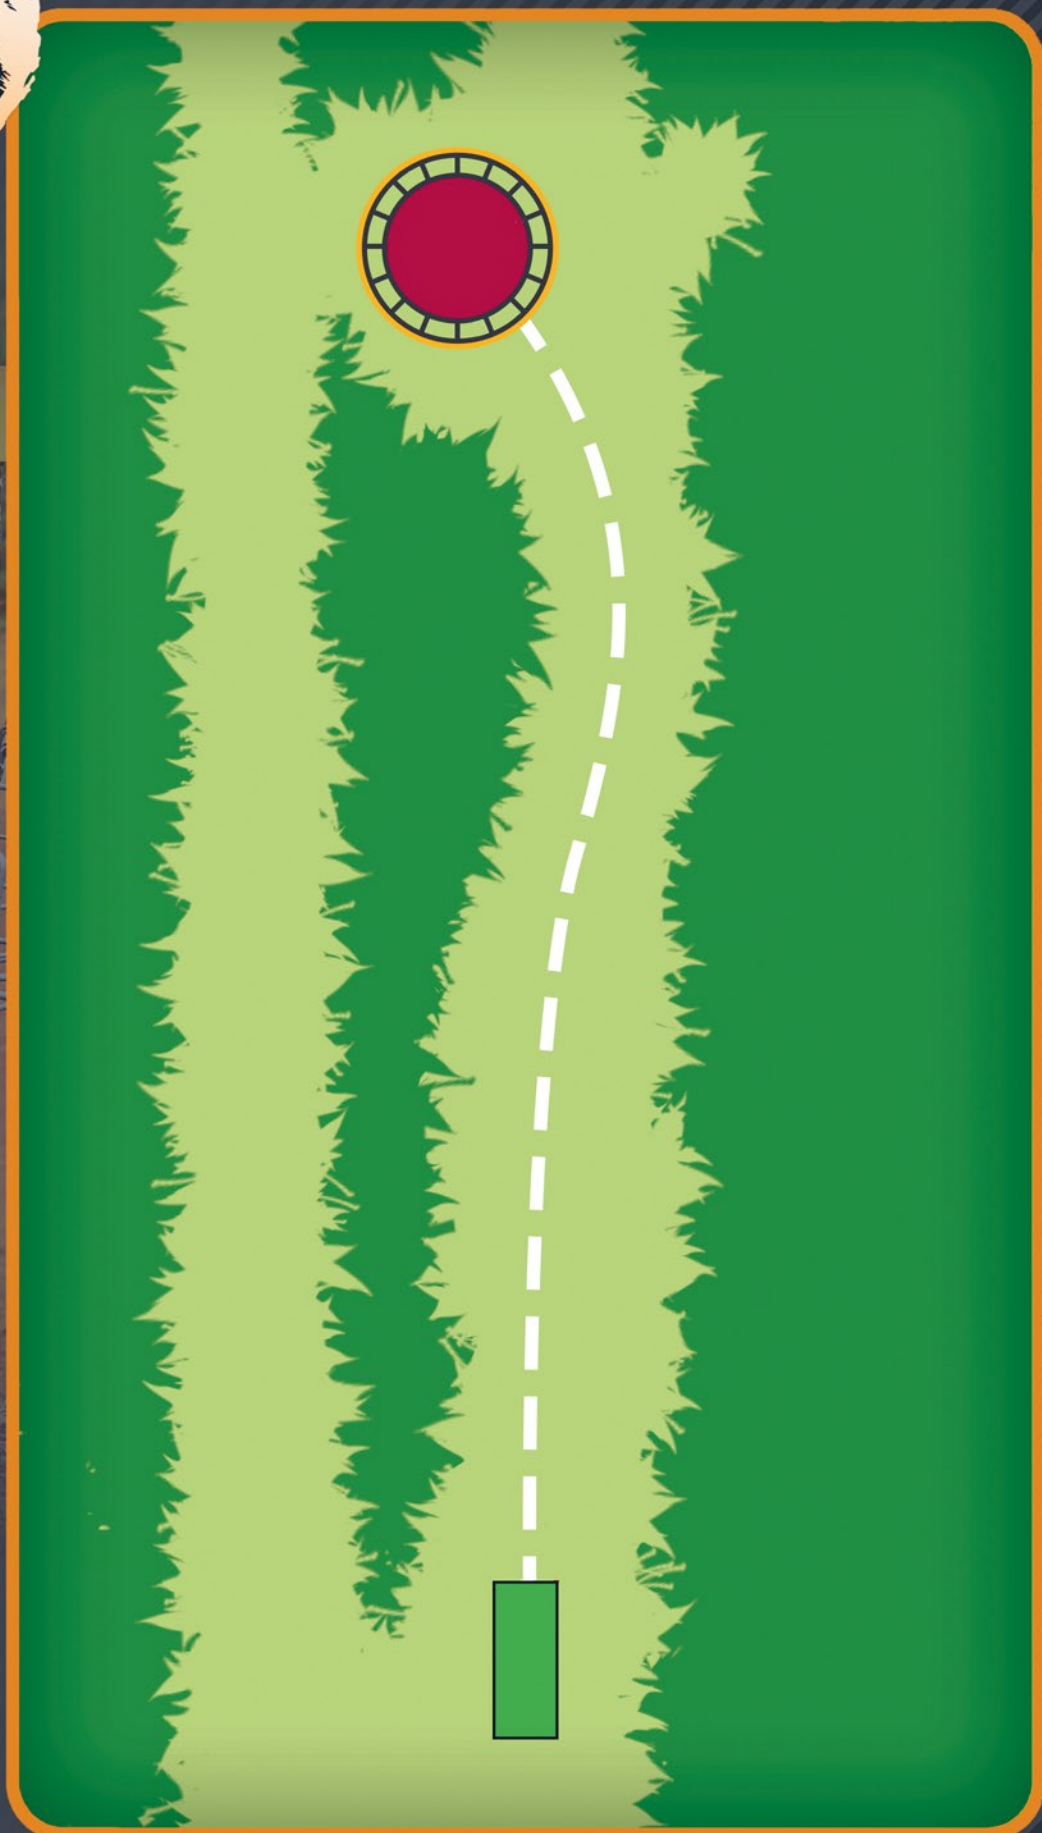

ALUTAGUSE DISCGOLFIPARK

15

PAR 3

99m

Rajale ei rakendu
ühtegi erireeglit.