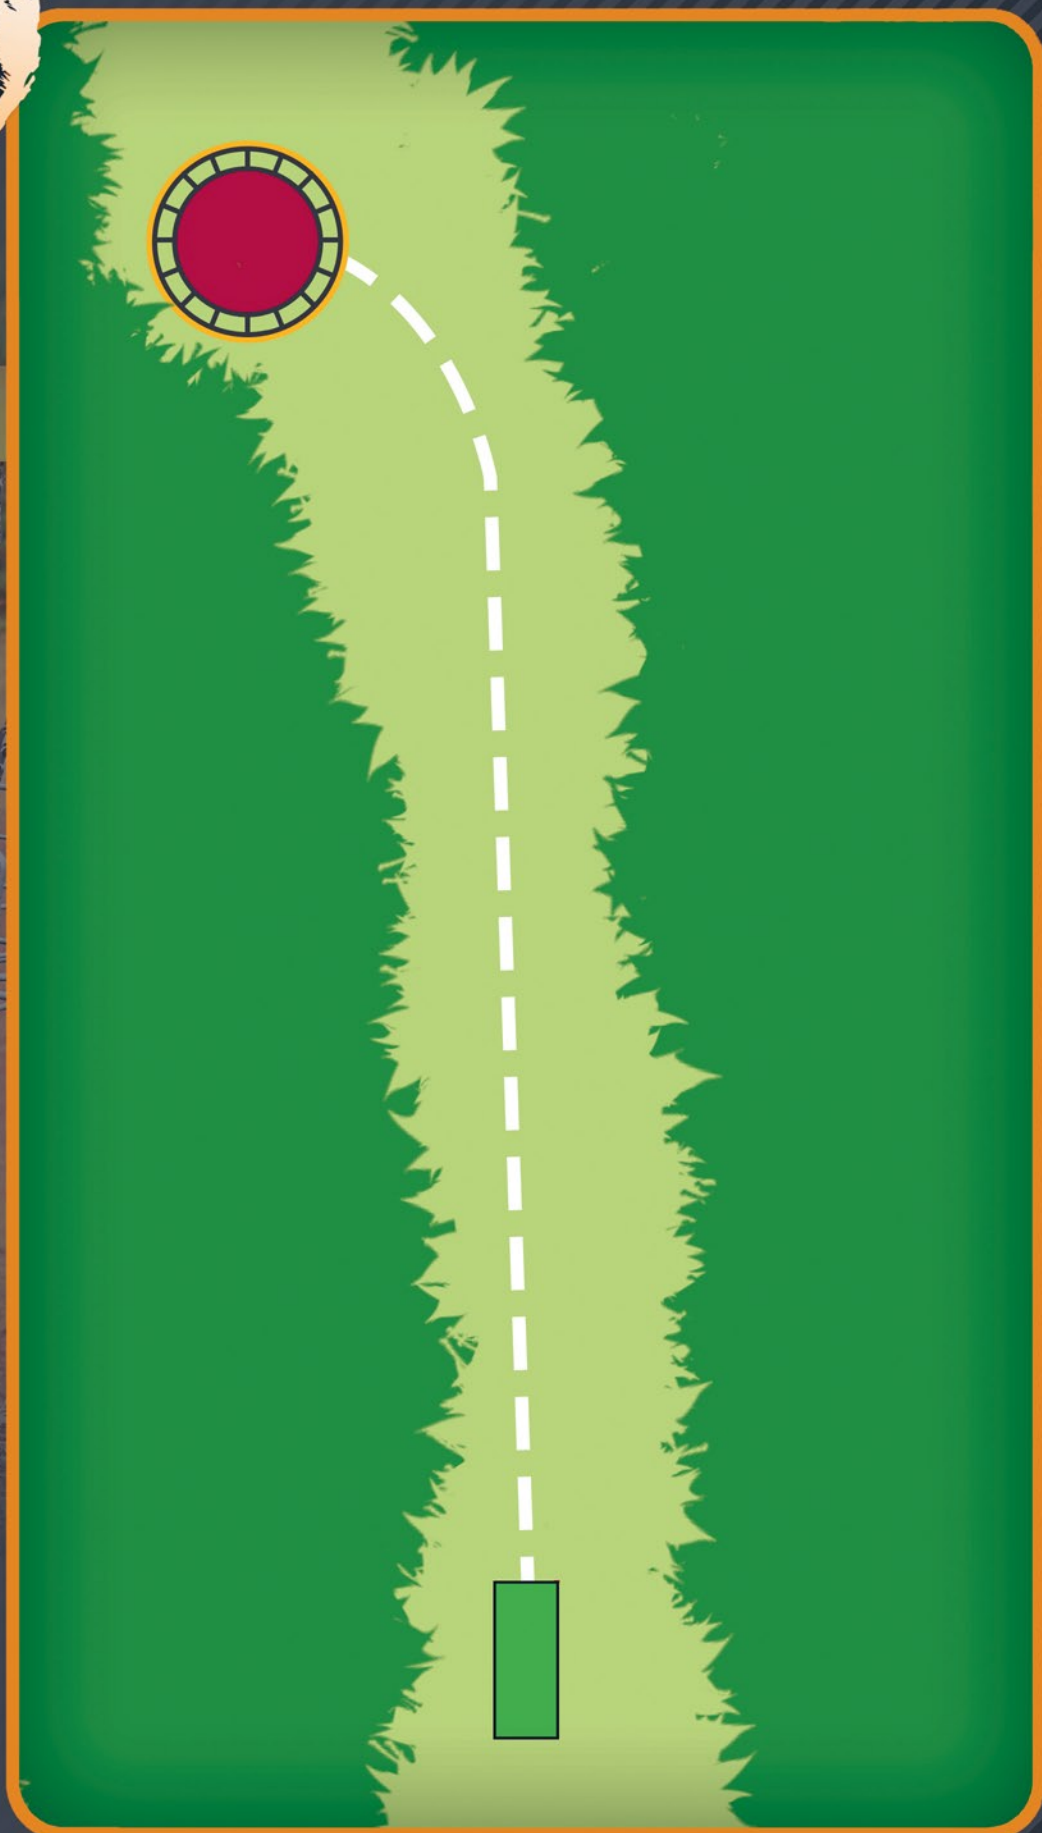

ALUTAGUSE DISCGOLFIPARK

14

PAR 3

67m

Rajale ei rakendu
ühtegi erireeglit.