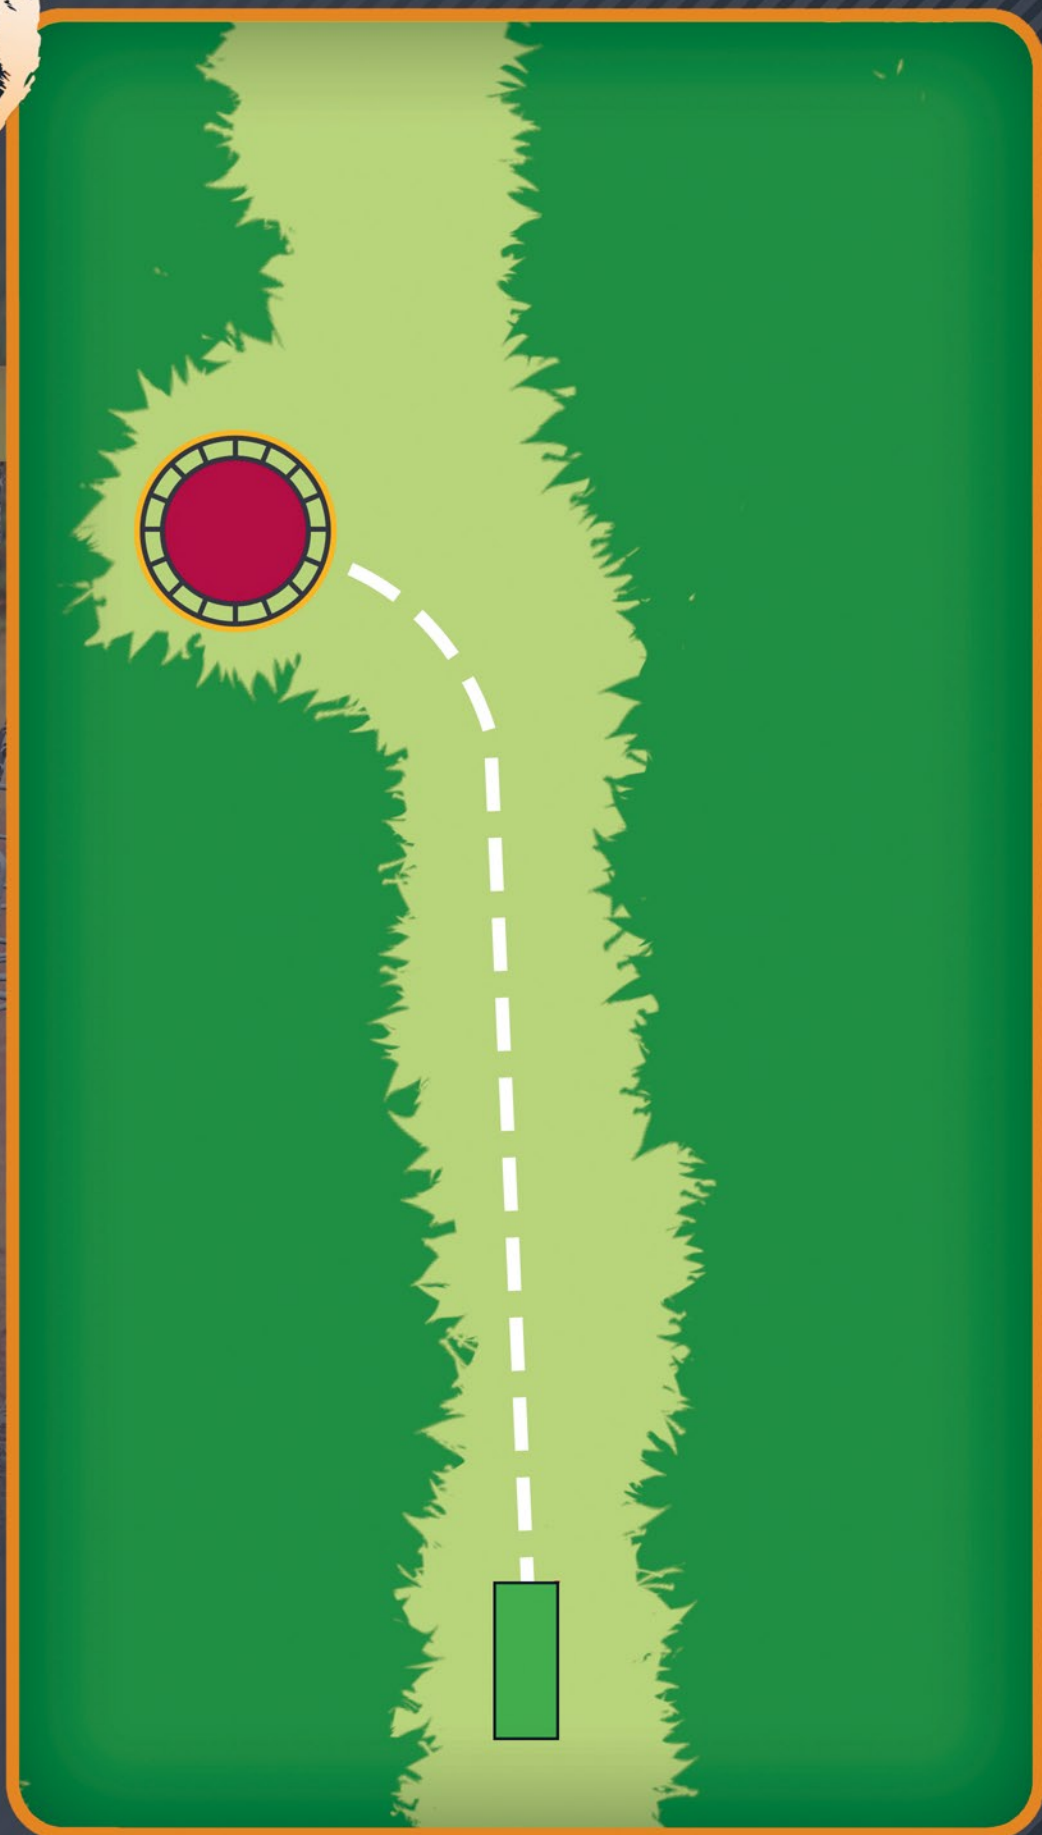

ALUTAGUSE DISCGOLFIPARK

13

PAR 3

84m

Rajale ei rakendu
ühtegi erireeglit.