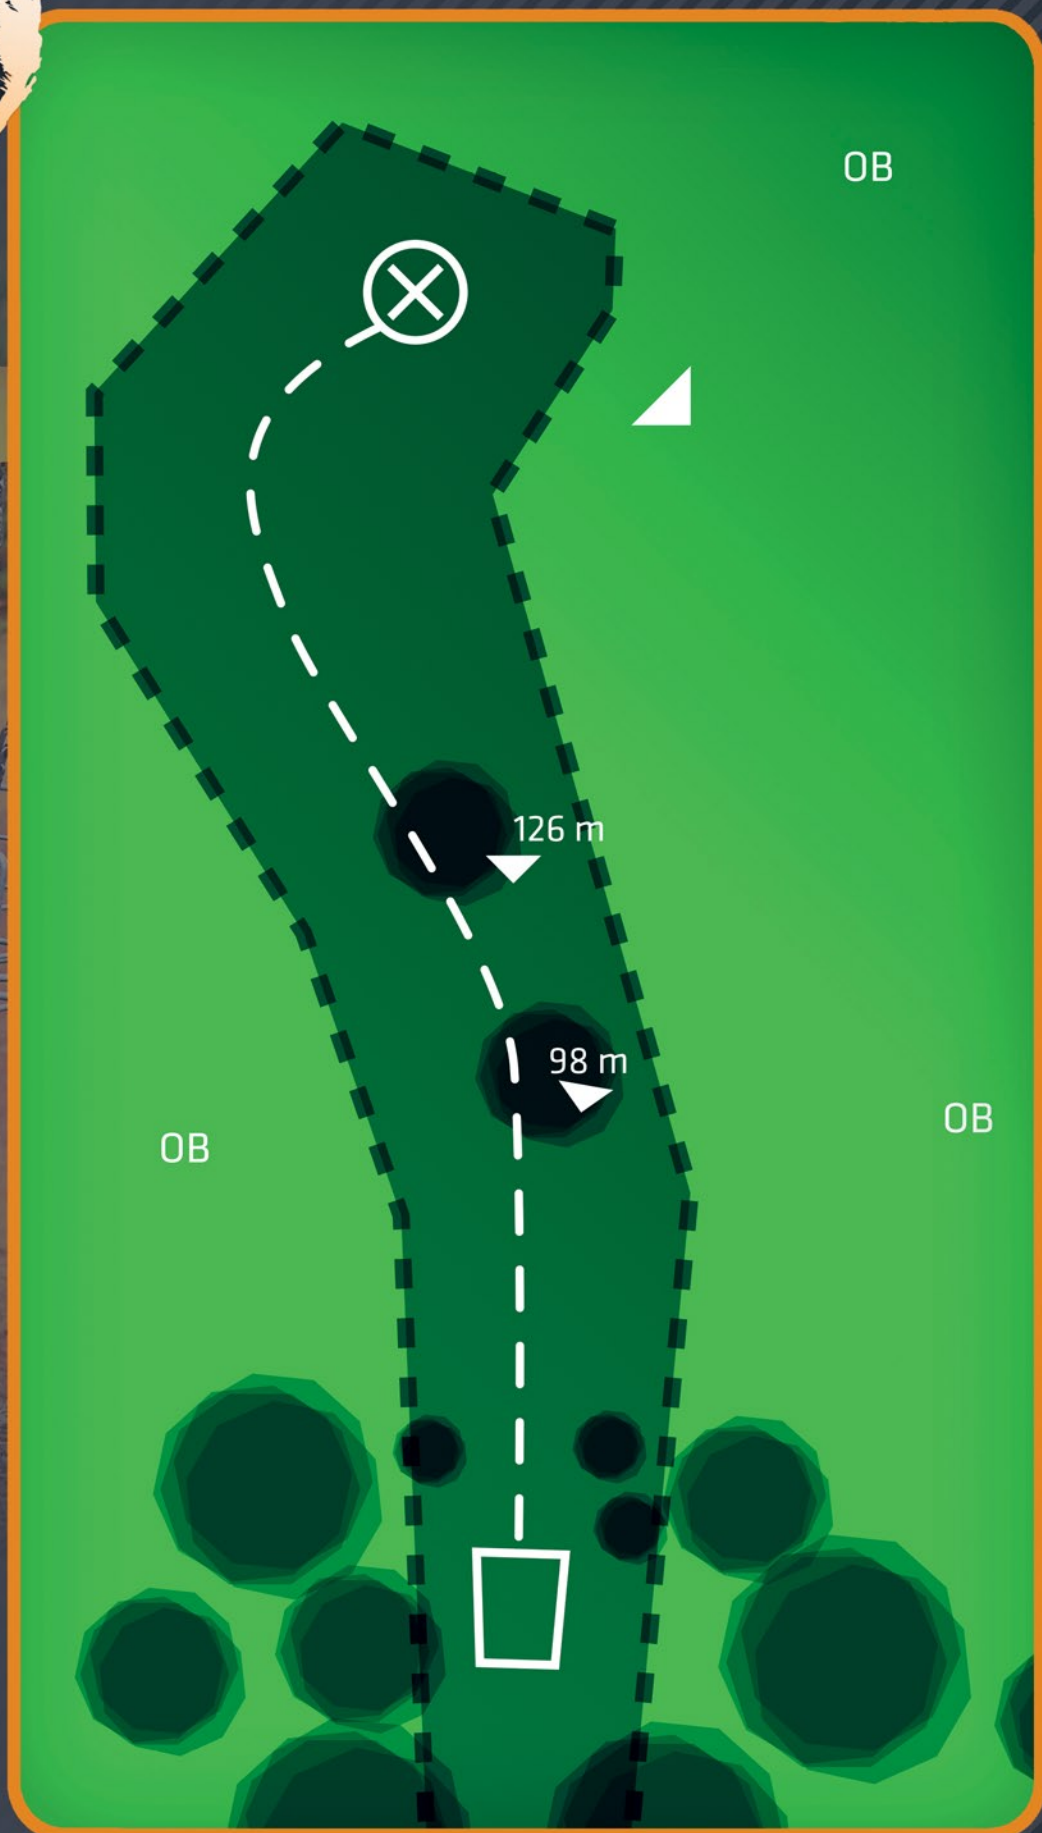

MÄETAGUSE DISCGOLFIPARK

13

PAR 4

203m

OB mõlemal pool ja korvi taga märgitud ala. OB korral rakendub tavaline OB reegel.