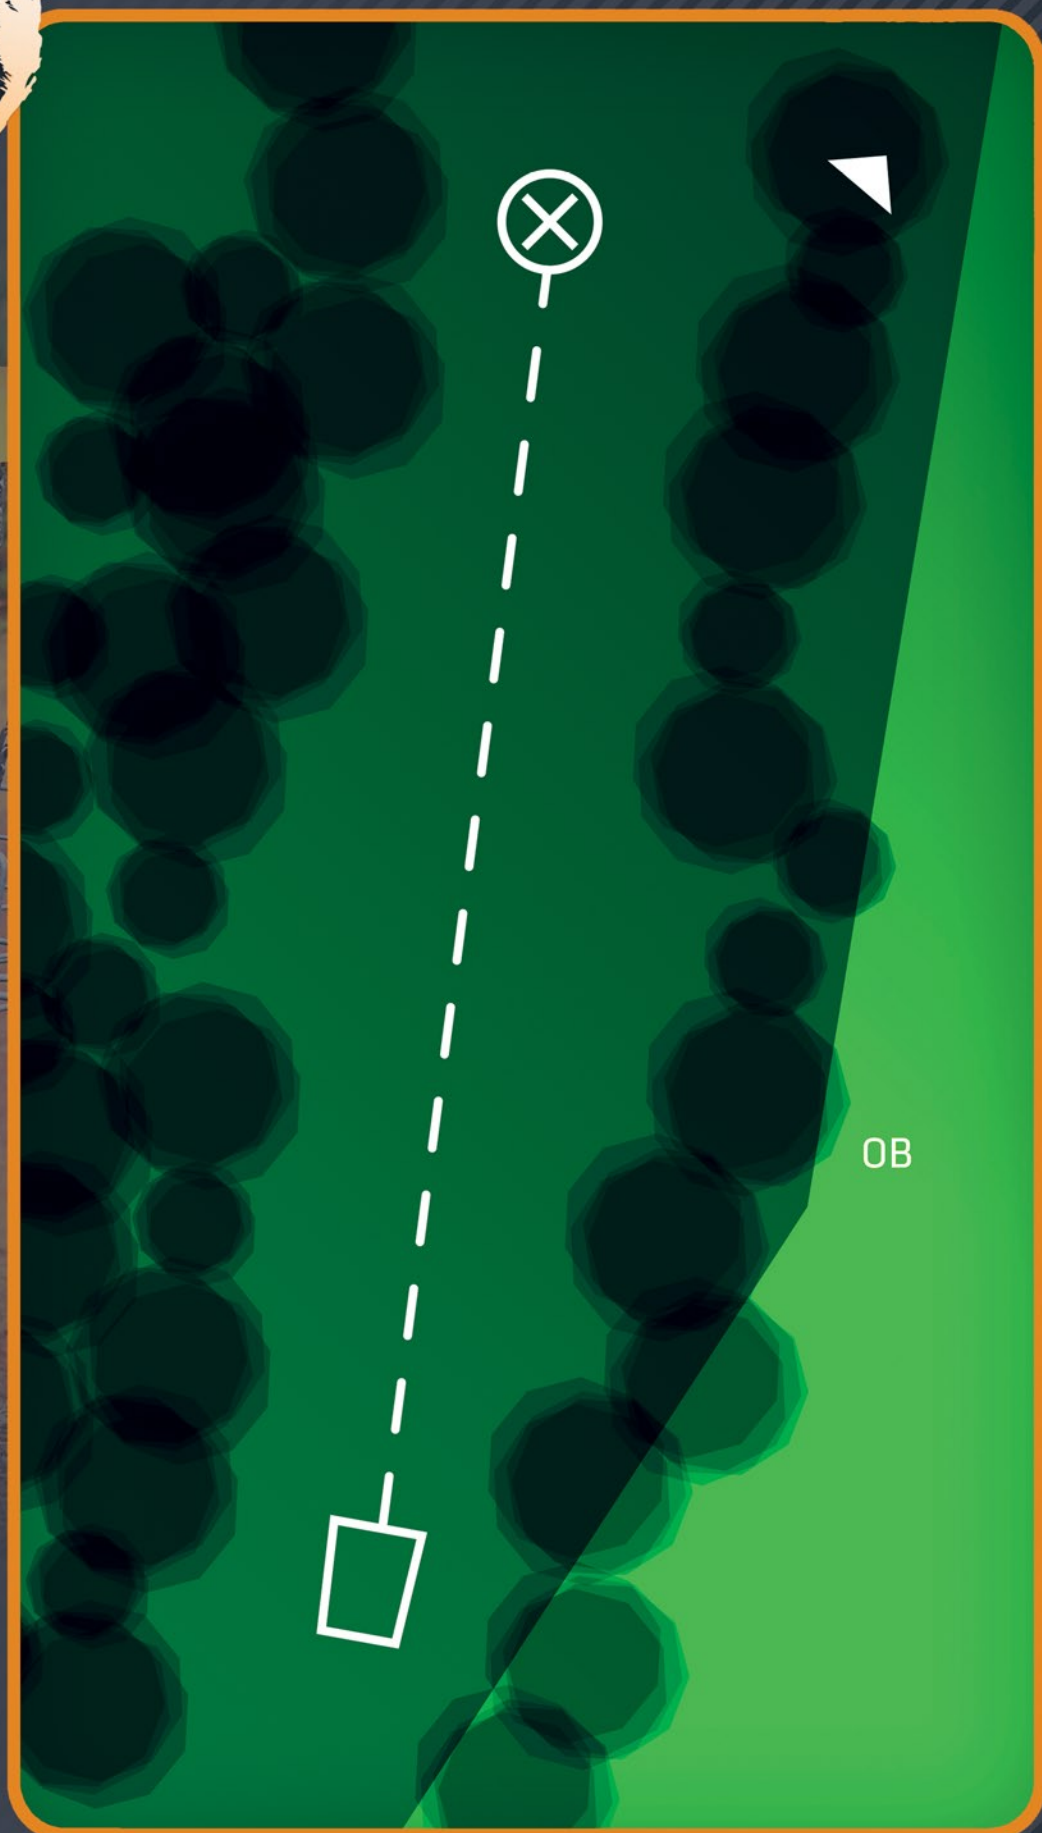

MÄETAGUSE DISCGOLFIPARK

7

PAR 3

105m

OB paremal. OB
korral rakendub
tavaline OB reegel.