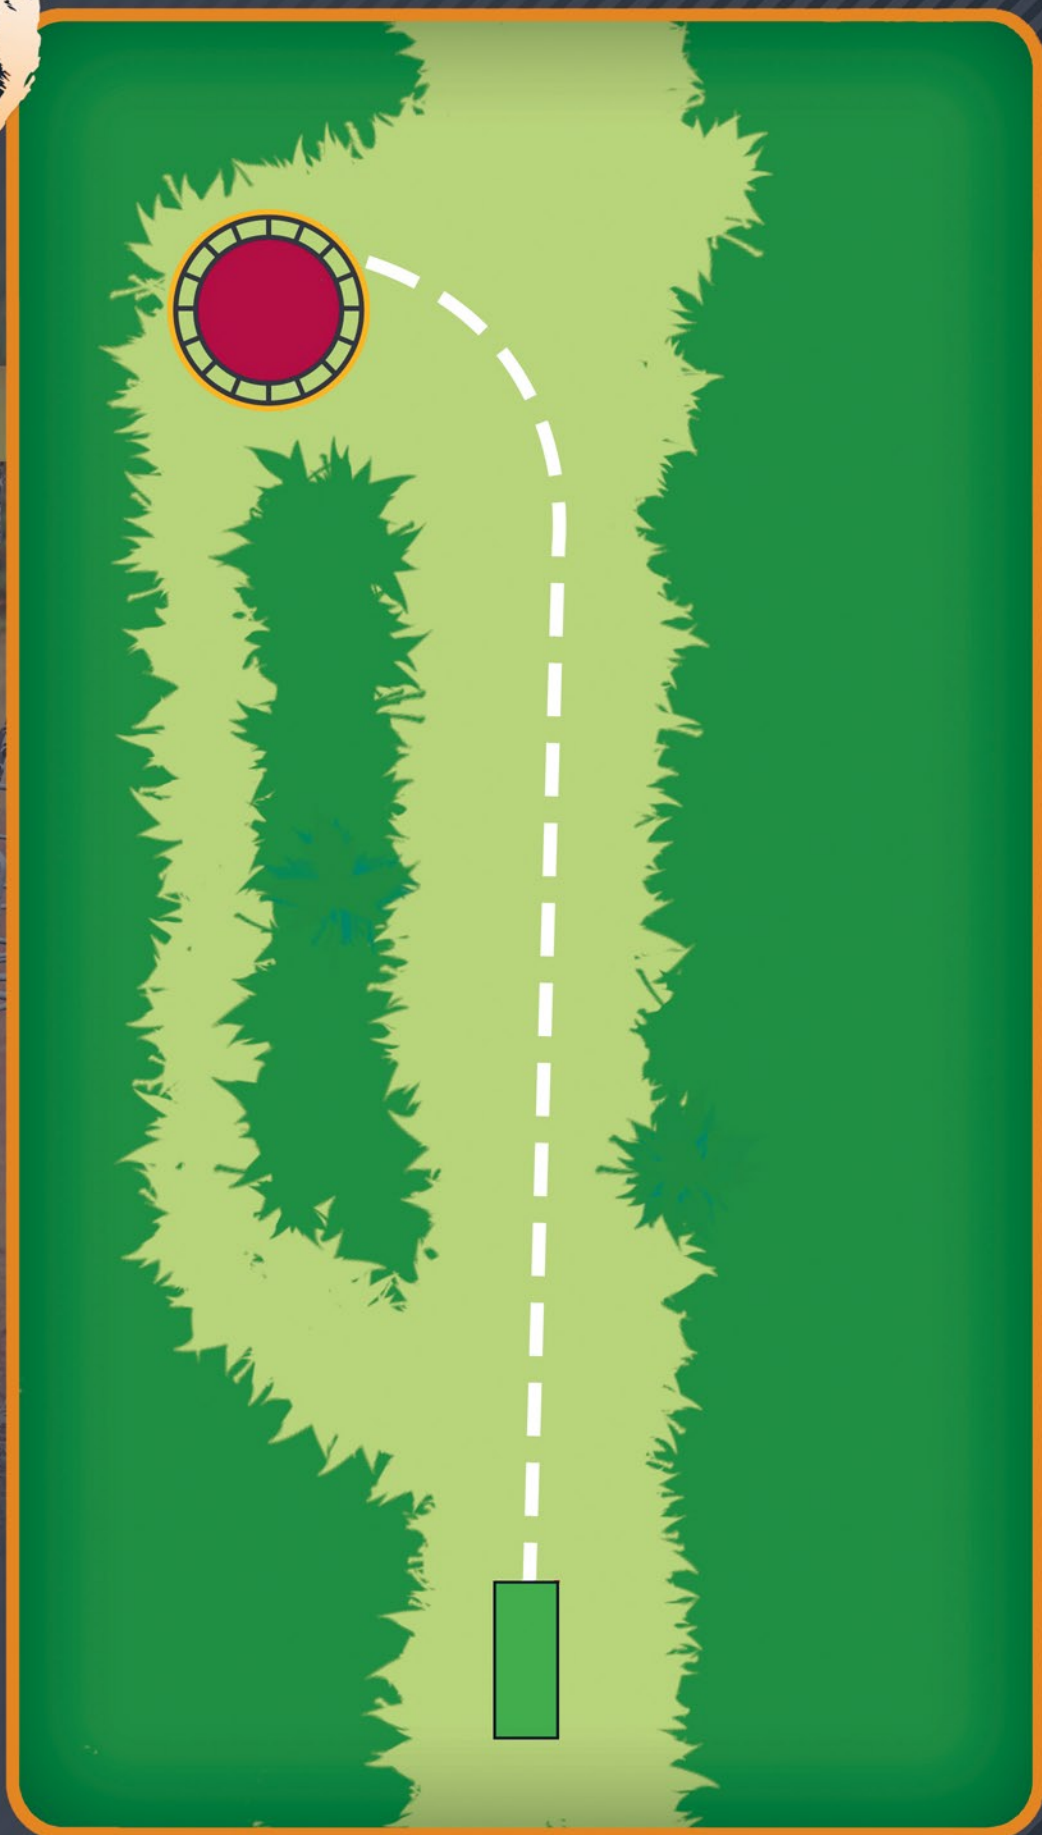

ALUTAGUSE DISCGOLFIPARK

17

PAR 3

130m

Rajale ei rakendu
ühtegi erireeglit.