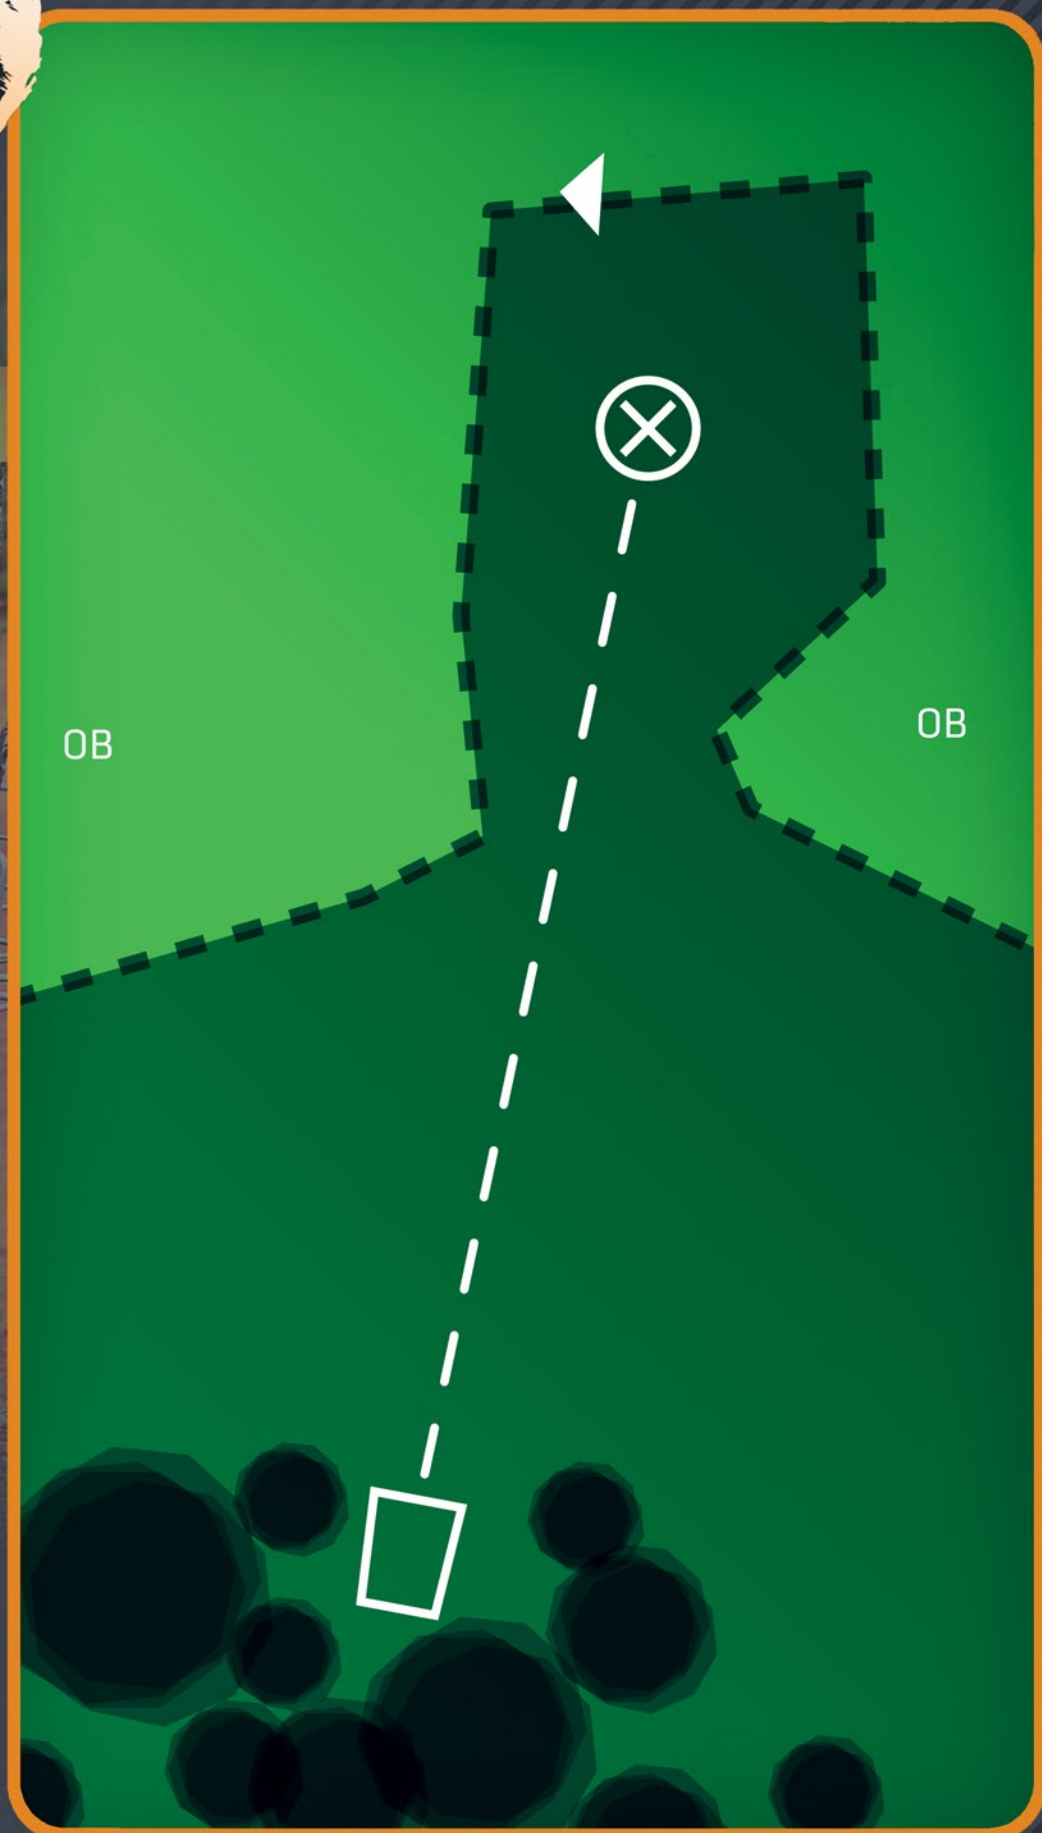

MÄETAGUSE DISCGOLFIPARK

10

PAR 3

132m

OB mõlemal pool
märgitud ala. OB
korral rakendub
tavaline OB reegel.