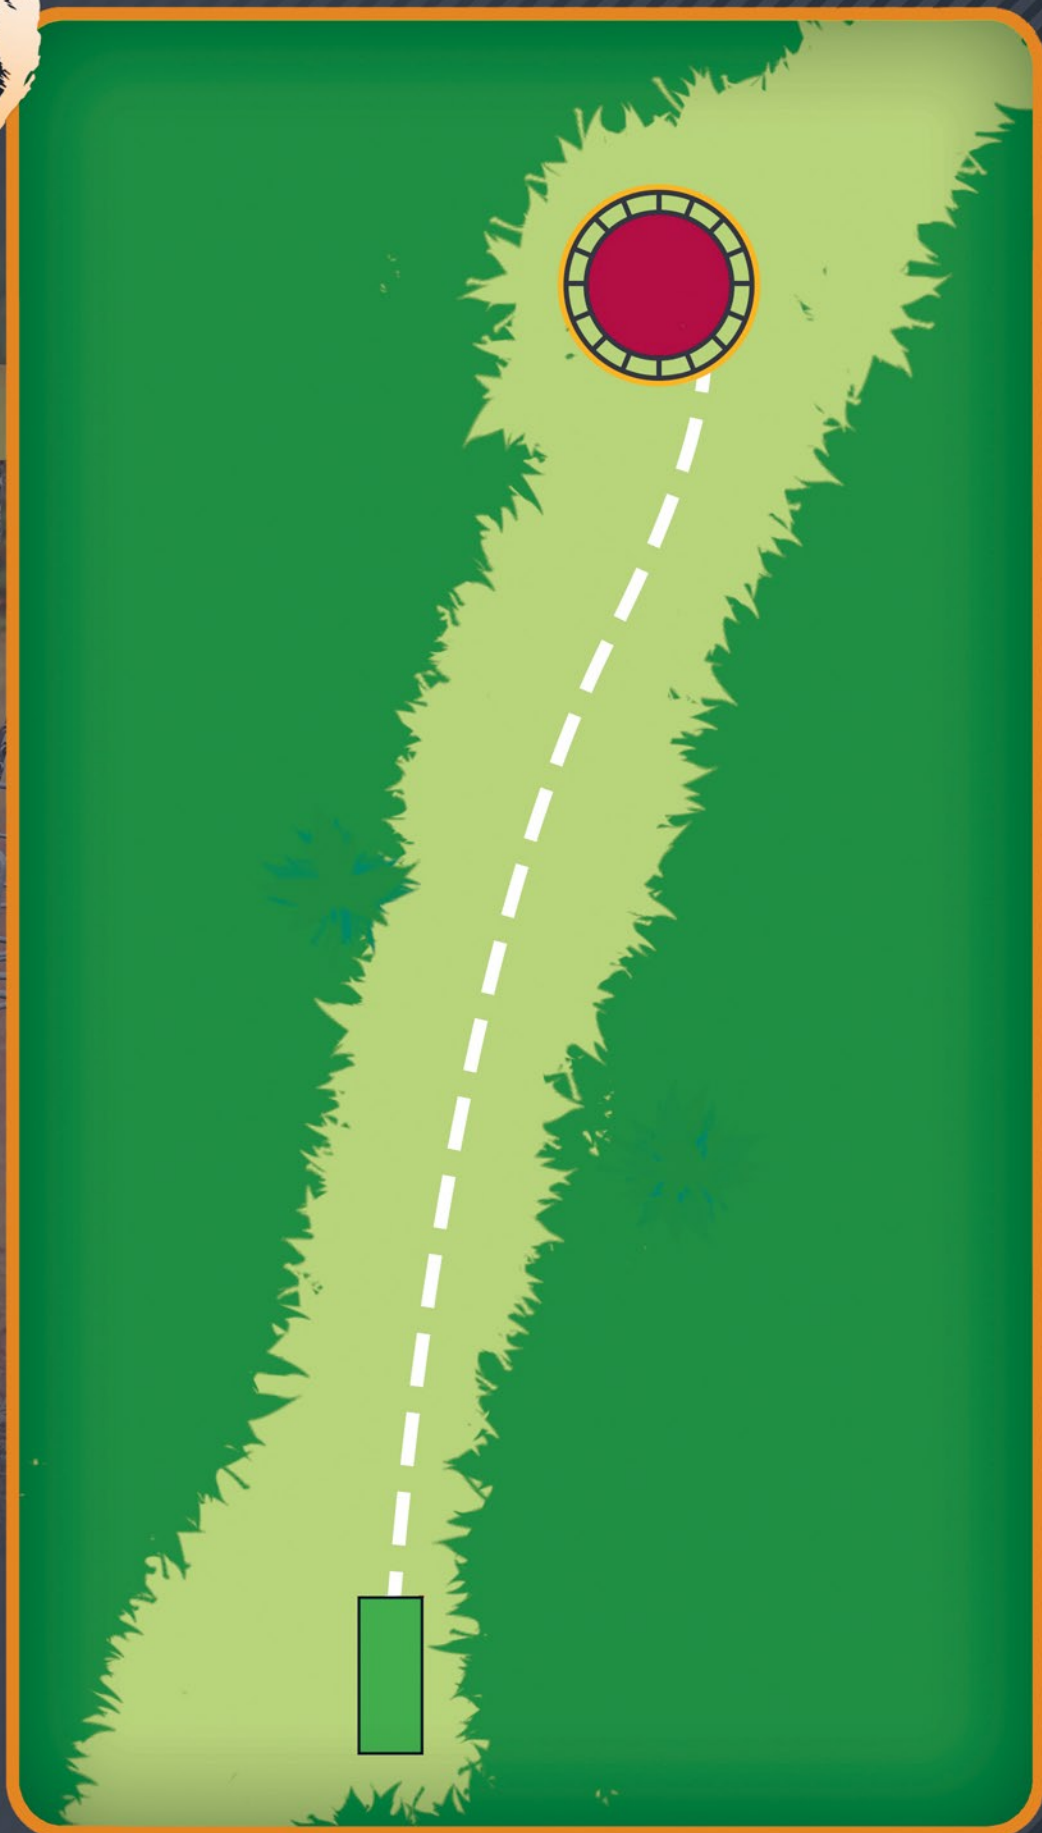

ALUTAGUSE DISCGOLFIPARK

3

PAR 3

115m

Rajale ei rakendu
ühtegi erireeglit.