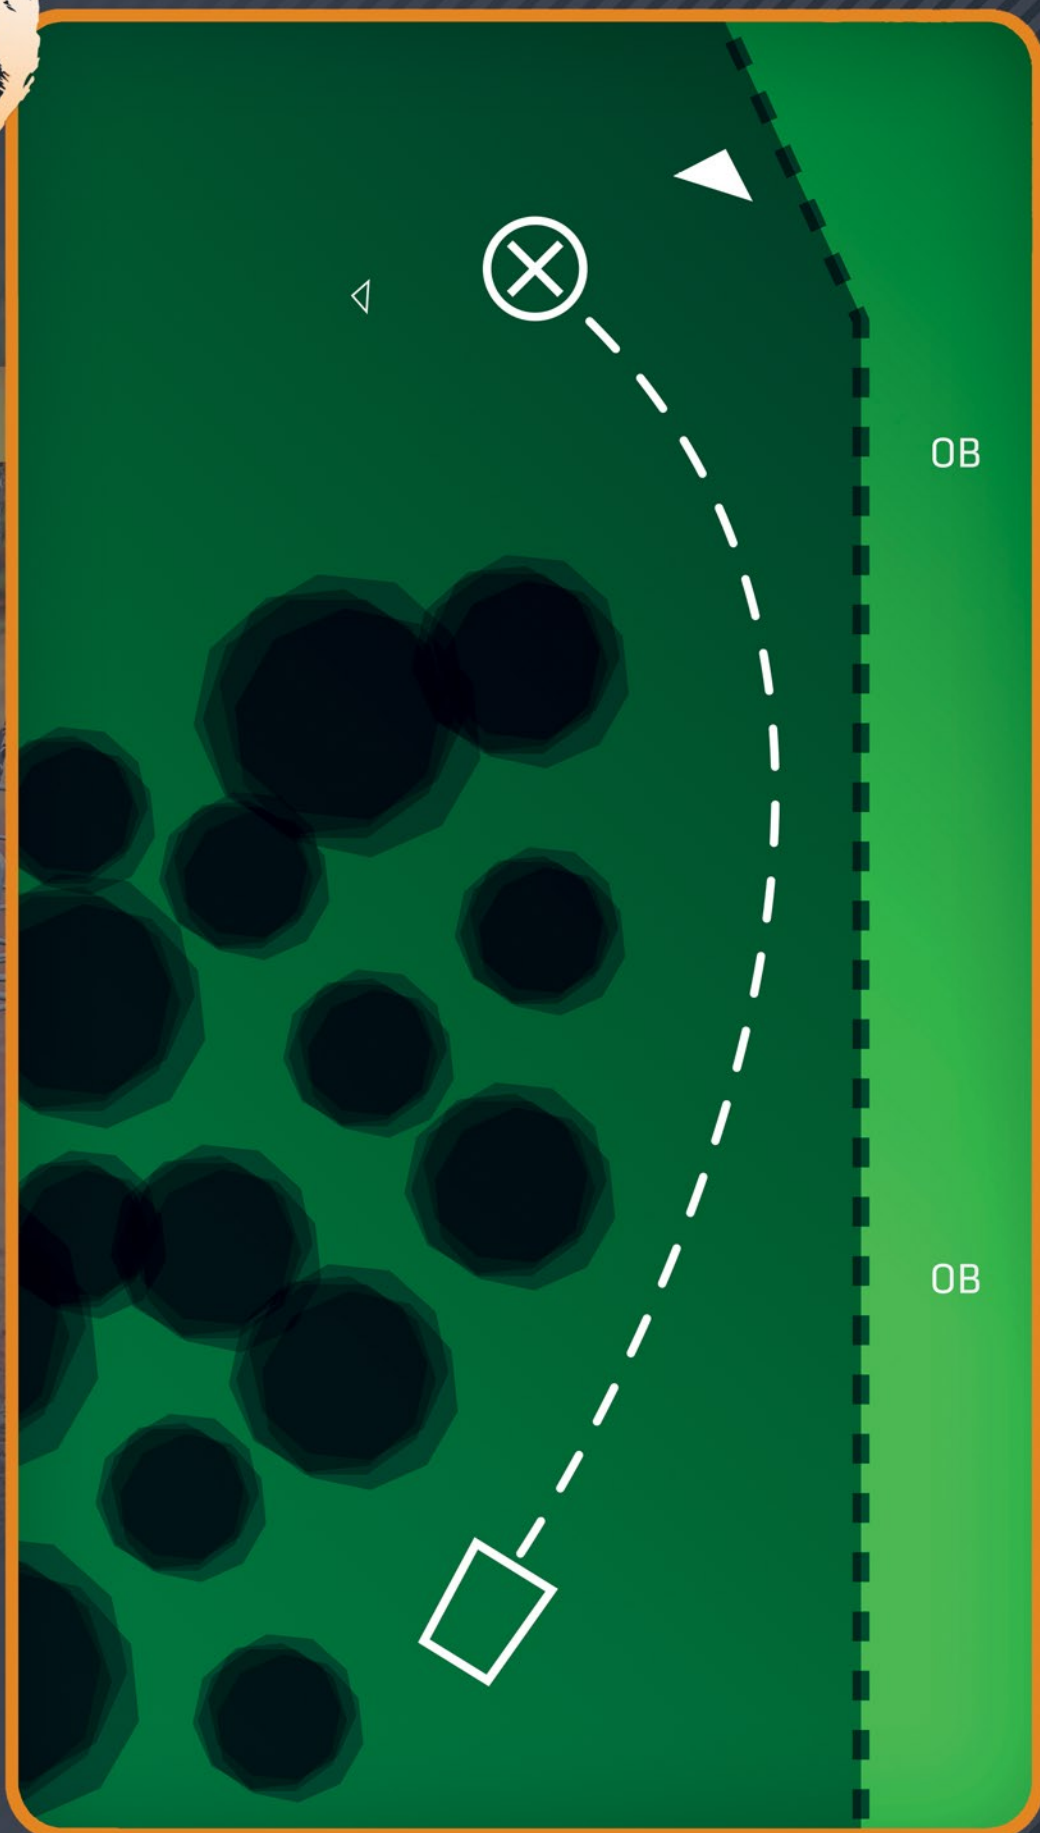

MÄETAGUSE DISCGOLFIPARK

12

PAR 3

92m

OB paremal. OB korral rakendub tavaline OB reegel.