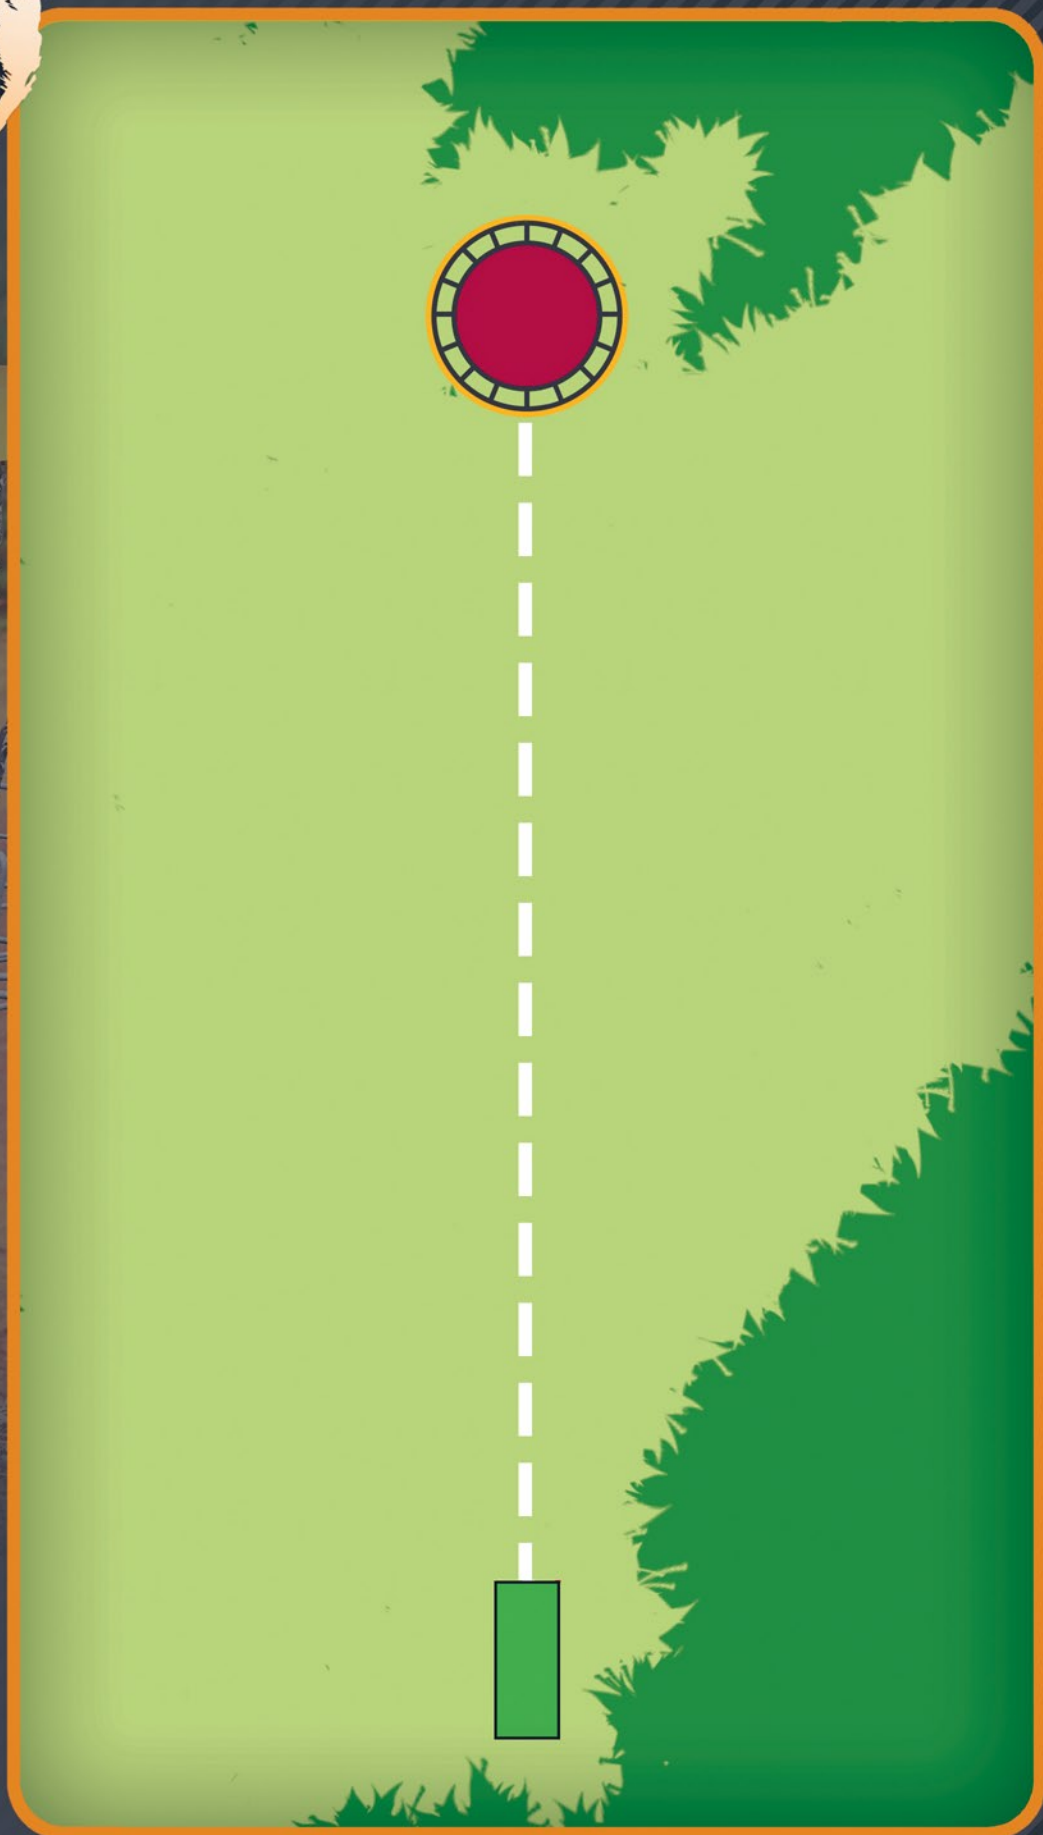

ALUTAGUSE DISCGOLFIPARK

2

PAR 3

67m

Rajale ei rakendu
ühtegi erireeglit.