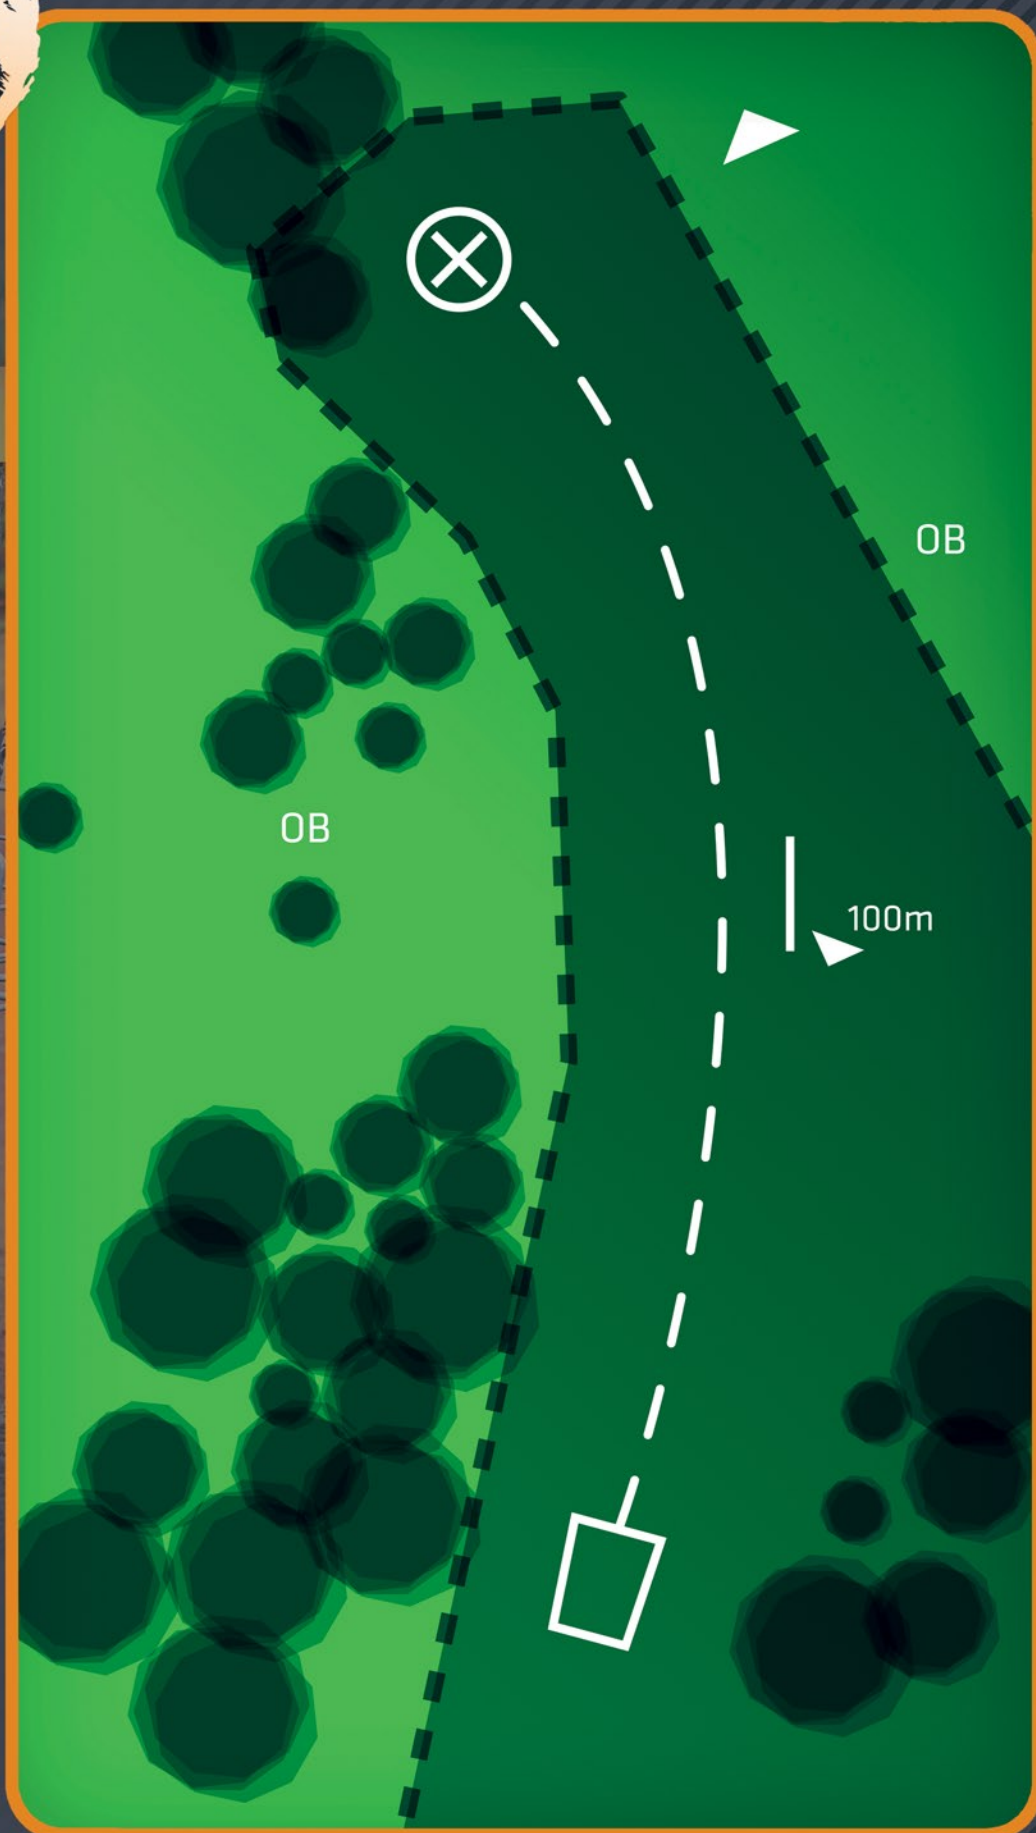

MÄETAGUSE DISCGOLFIPARK

5

PAR 4

218m

OB mõlemal pool ja korvi taga märgitud ala. OB korral rakendub tavaline OB reegel.