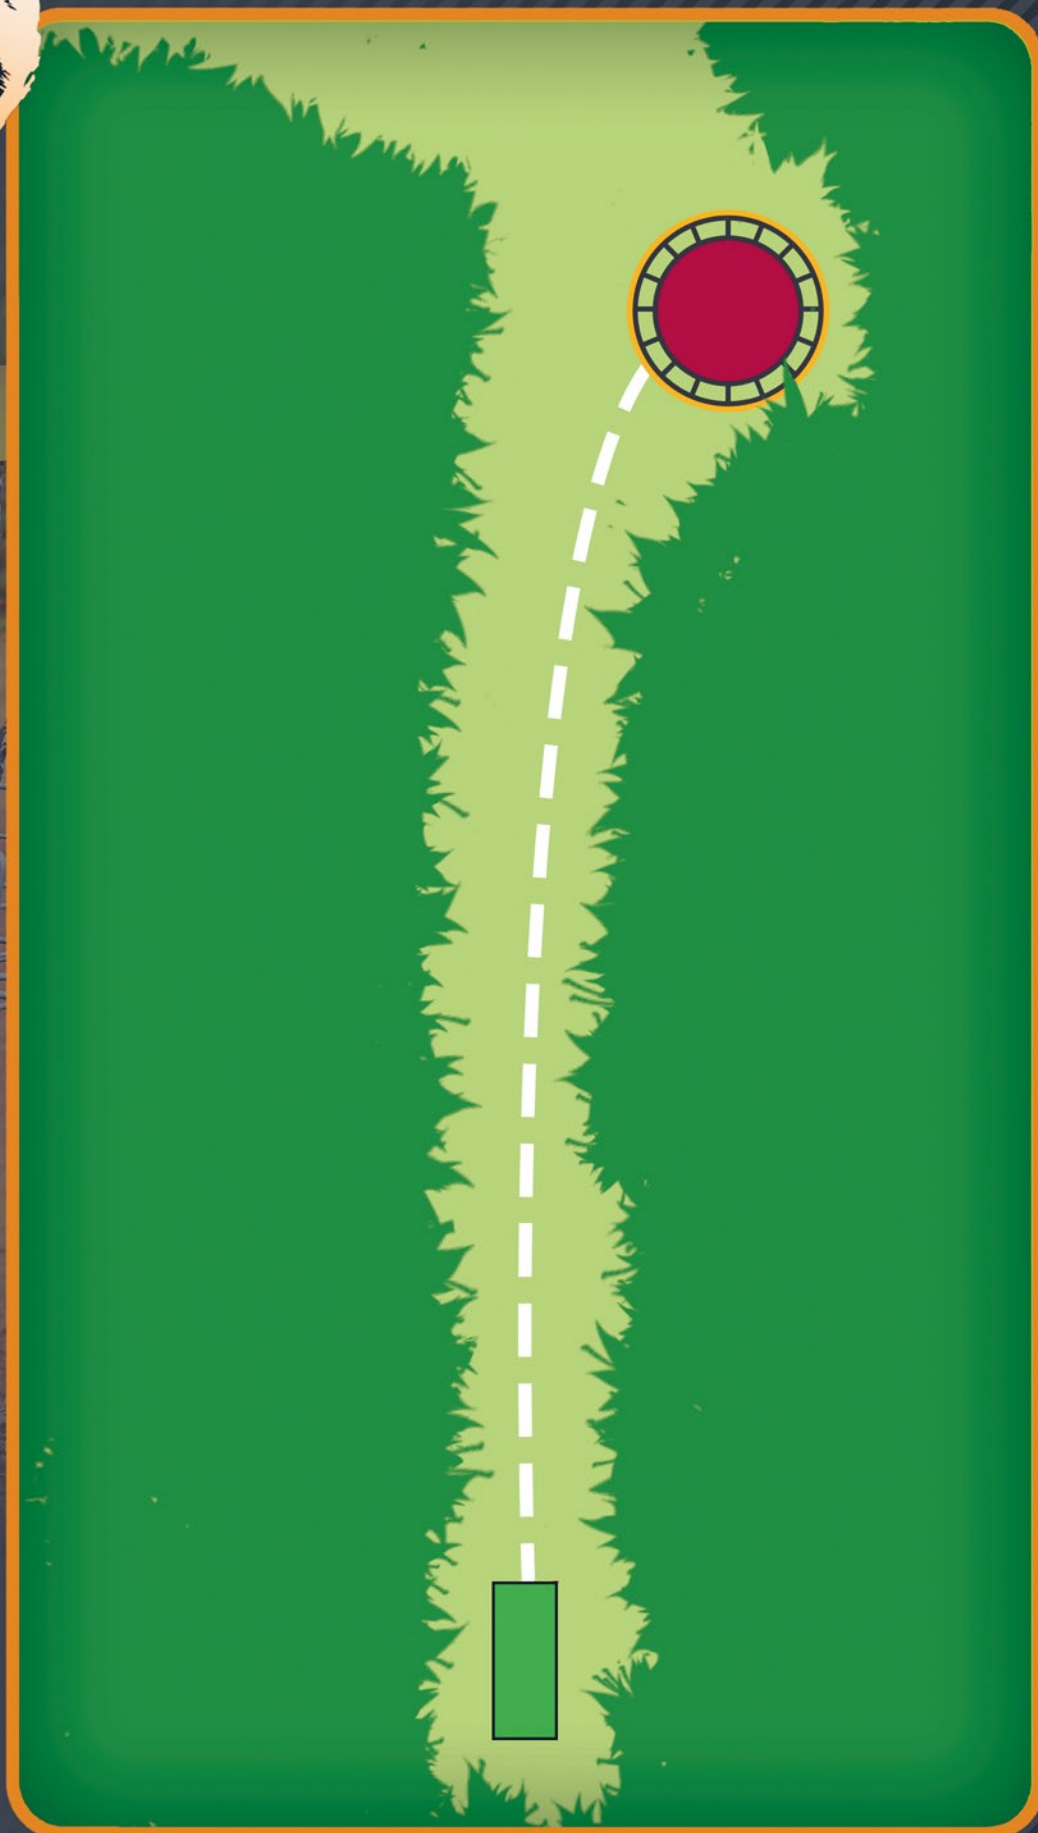

# ALUTAGUSE DISCGOLFIPARK

7

PAR 3

75m

Kohustuslik raja punkt ehk mando - tuleb mängida paremalt. Eksimuse korral lisandub karistus +1 ning järgmine vise DZ.