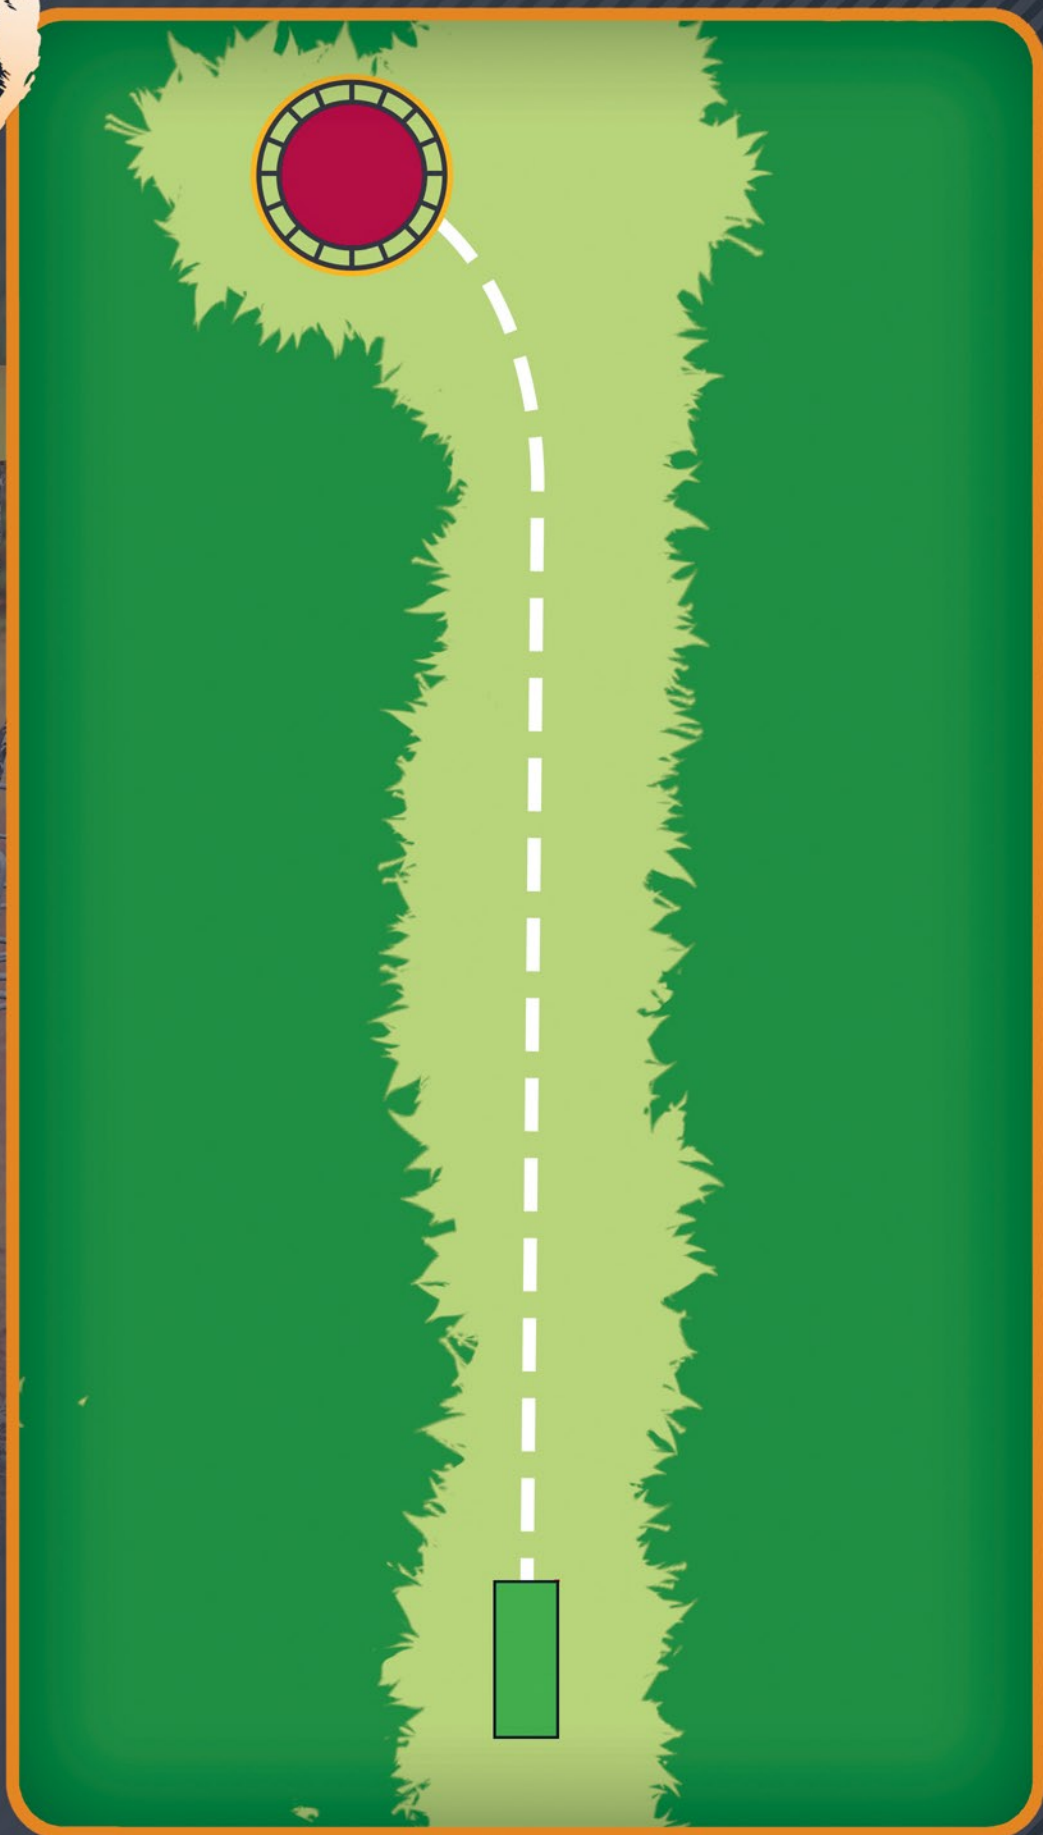

ALUTAGUSE DISCGOLFIPARK

12

PAR 3

102m

Rajale ei rakendu
ühtegi erireeglit.