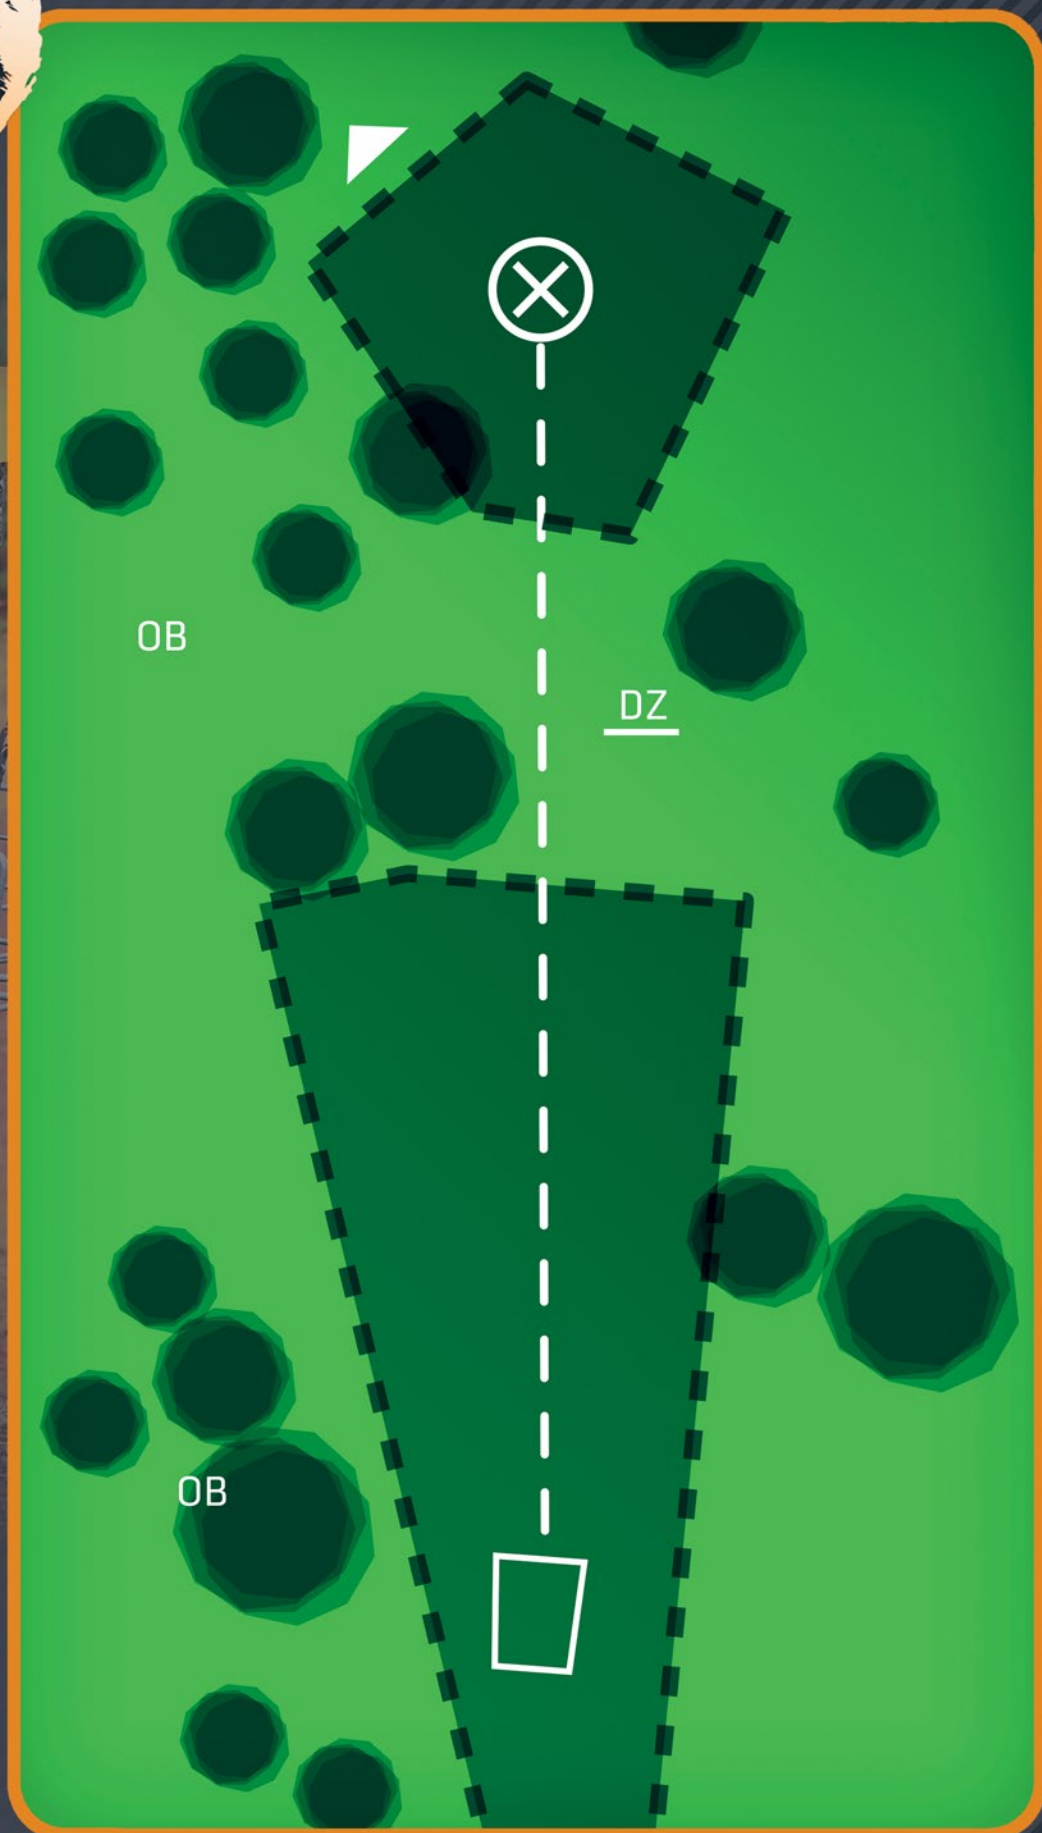

MÄETAGUSE DISCGOLFIPARK

9

PAR 3

100m

Saarerada. Esimese viske sattumisel OB-sse, järgmine vise *Drop Zonest* ja lisandub 1 karistusvise. Edasi tavaline OB reegel.