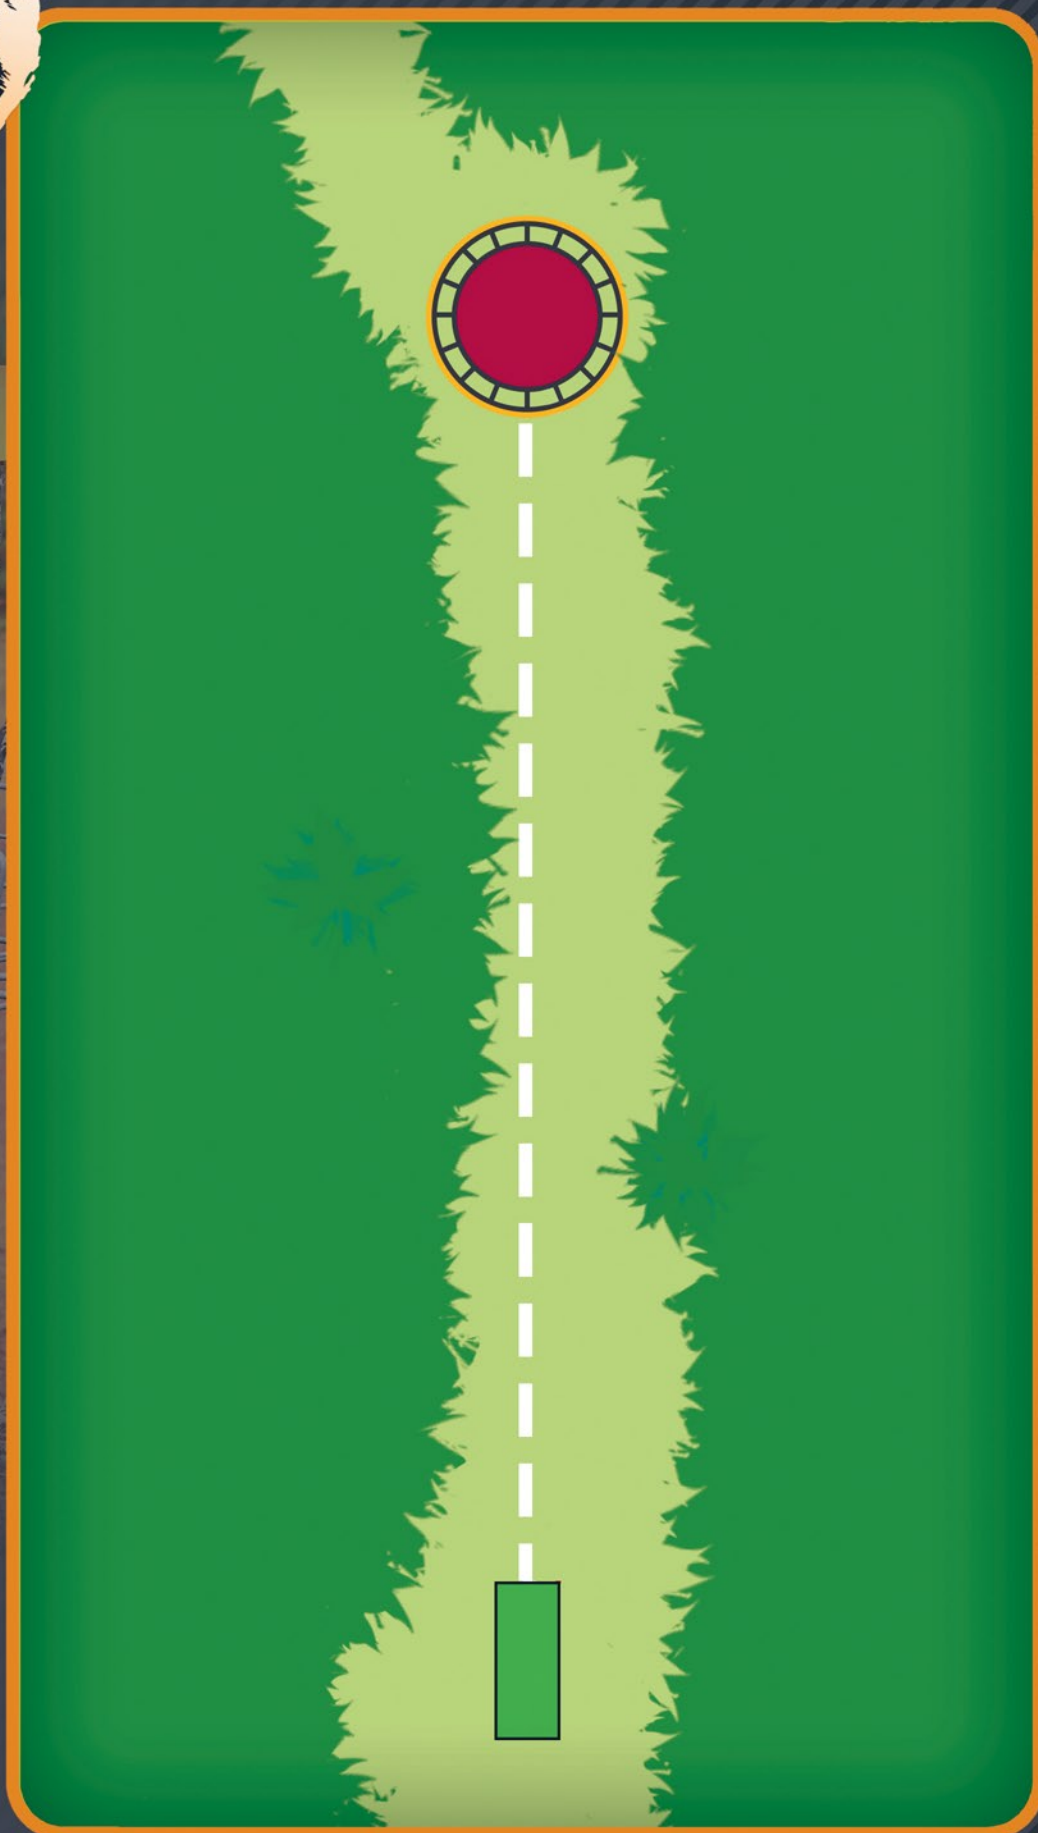

ALUTAGUSE DISCGOLFIPARK

8

PAR 3

111m

Rajale ei rakendu
ühtegi erireeglit.