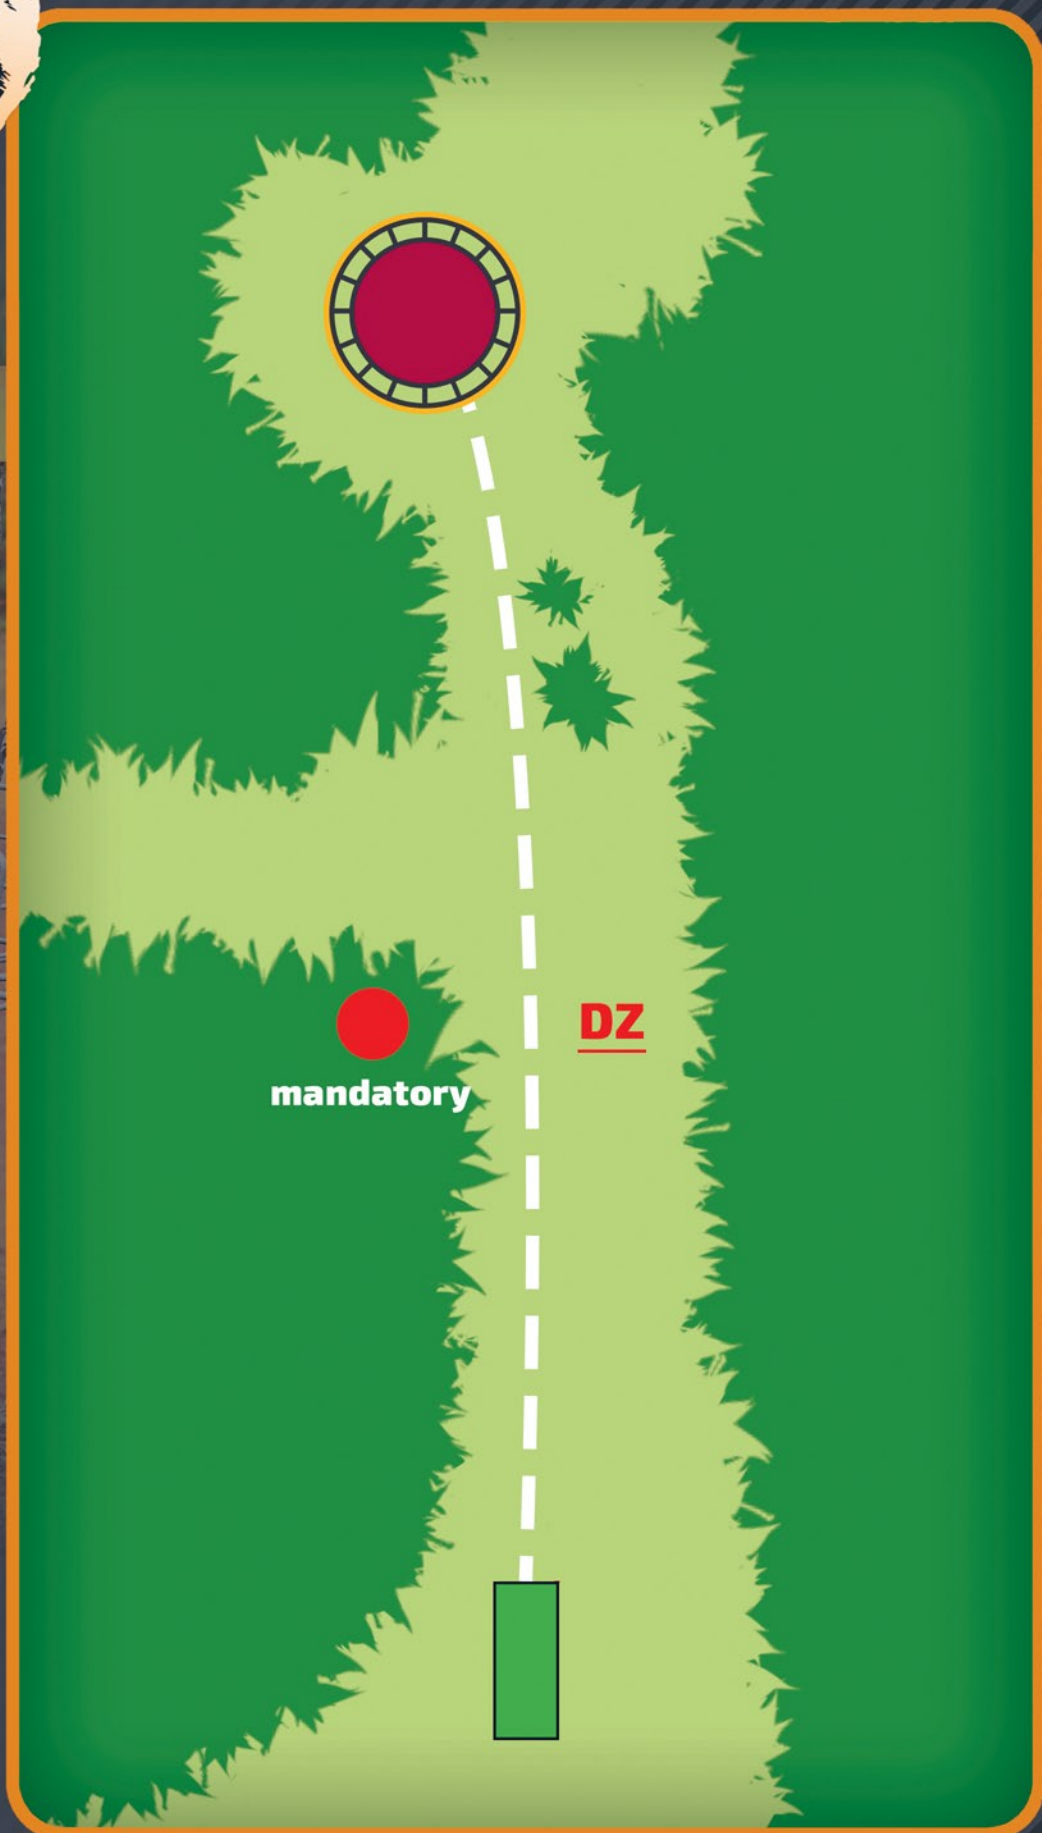

# ALUTAGUSE DISCGOLFIPARK

7

PAR 3

75m

Kohustuslik raja punkt ehk mando - tuleb mängida paremalt. Eksimuse korral lisandub karistus +1 ning järgmine vise DZ.