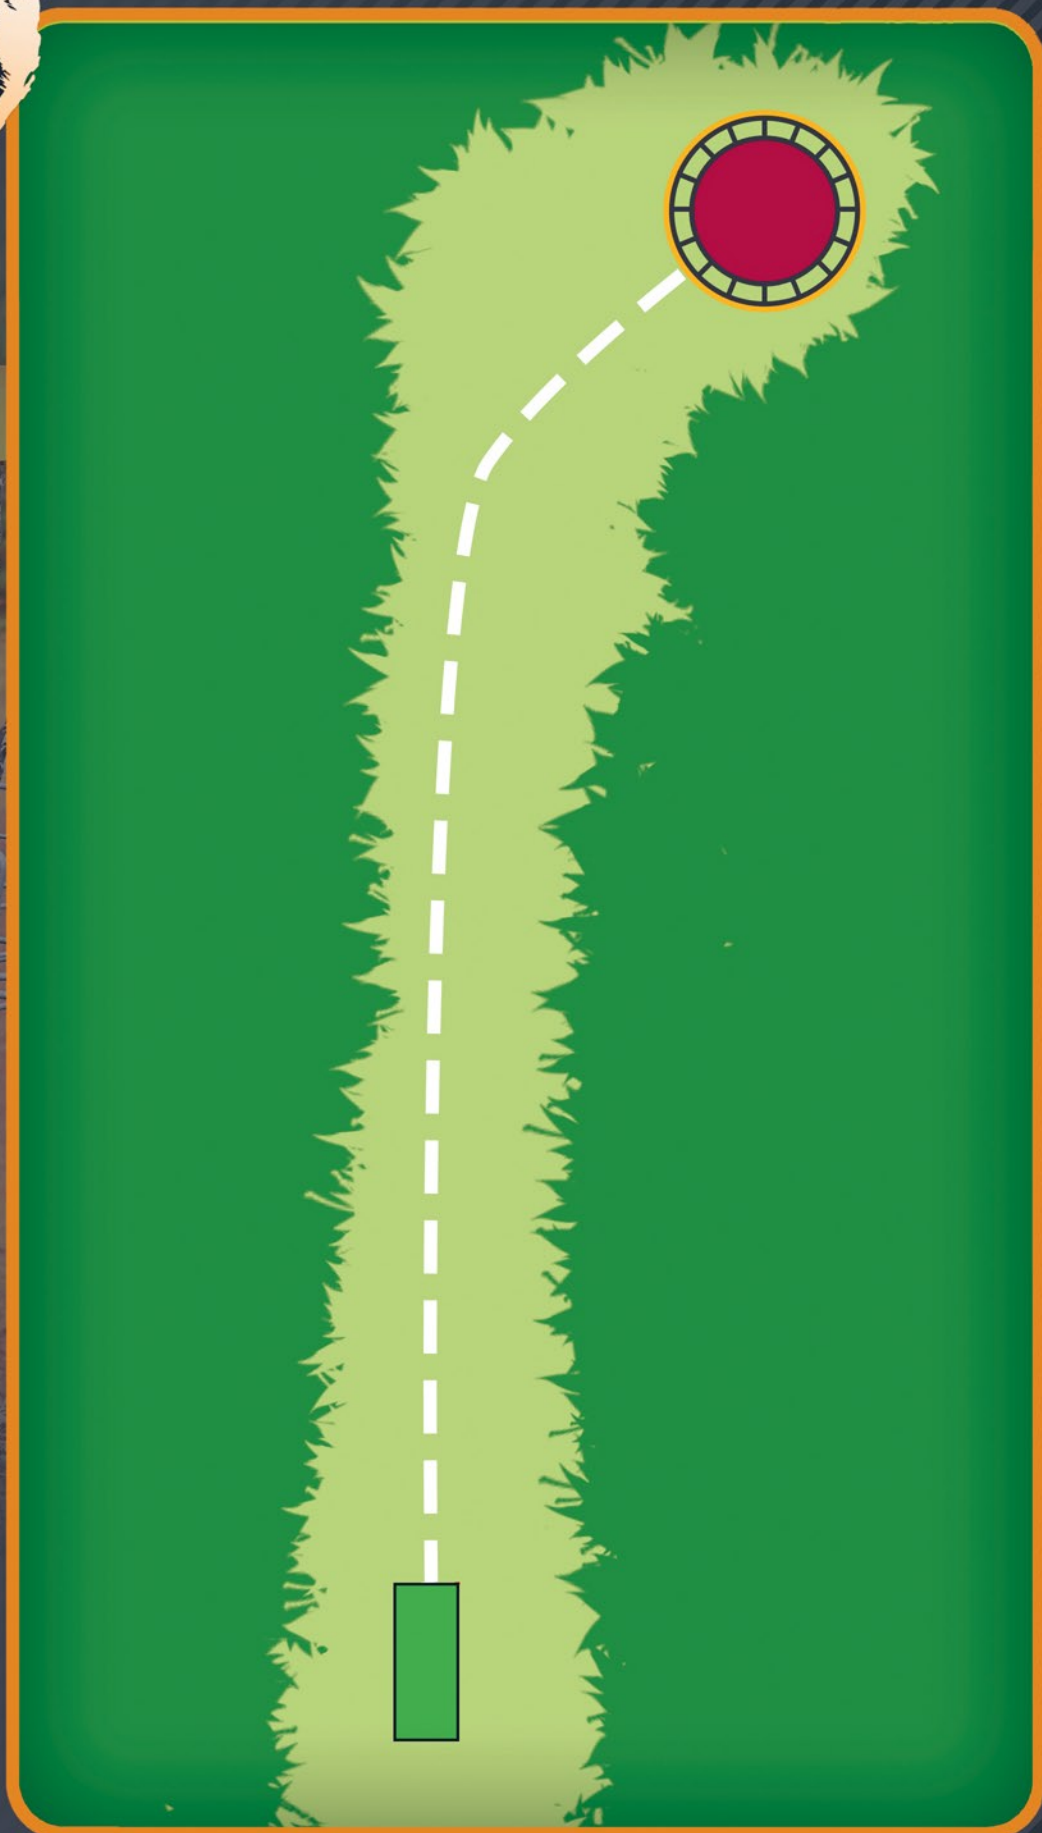

ALUTAGUSE DISCGOLFIPARK

10

PAR 3

87m

Rajale ei rakendu
ühtegi erireeglit.