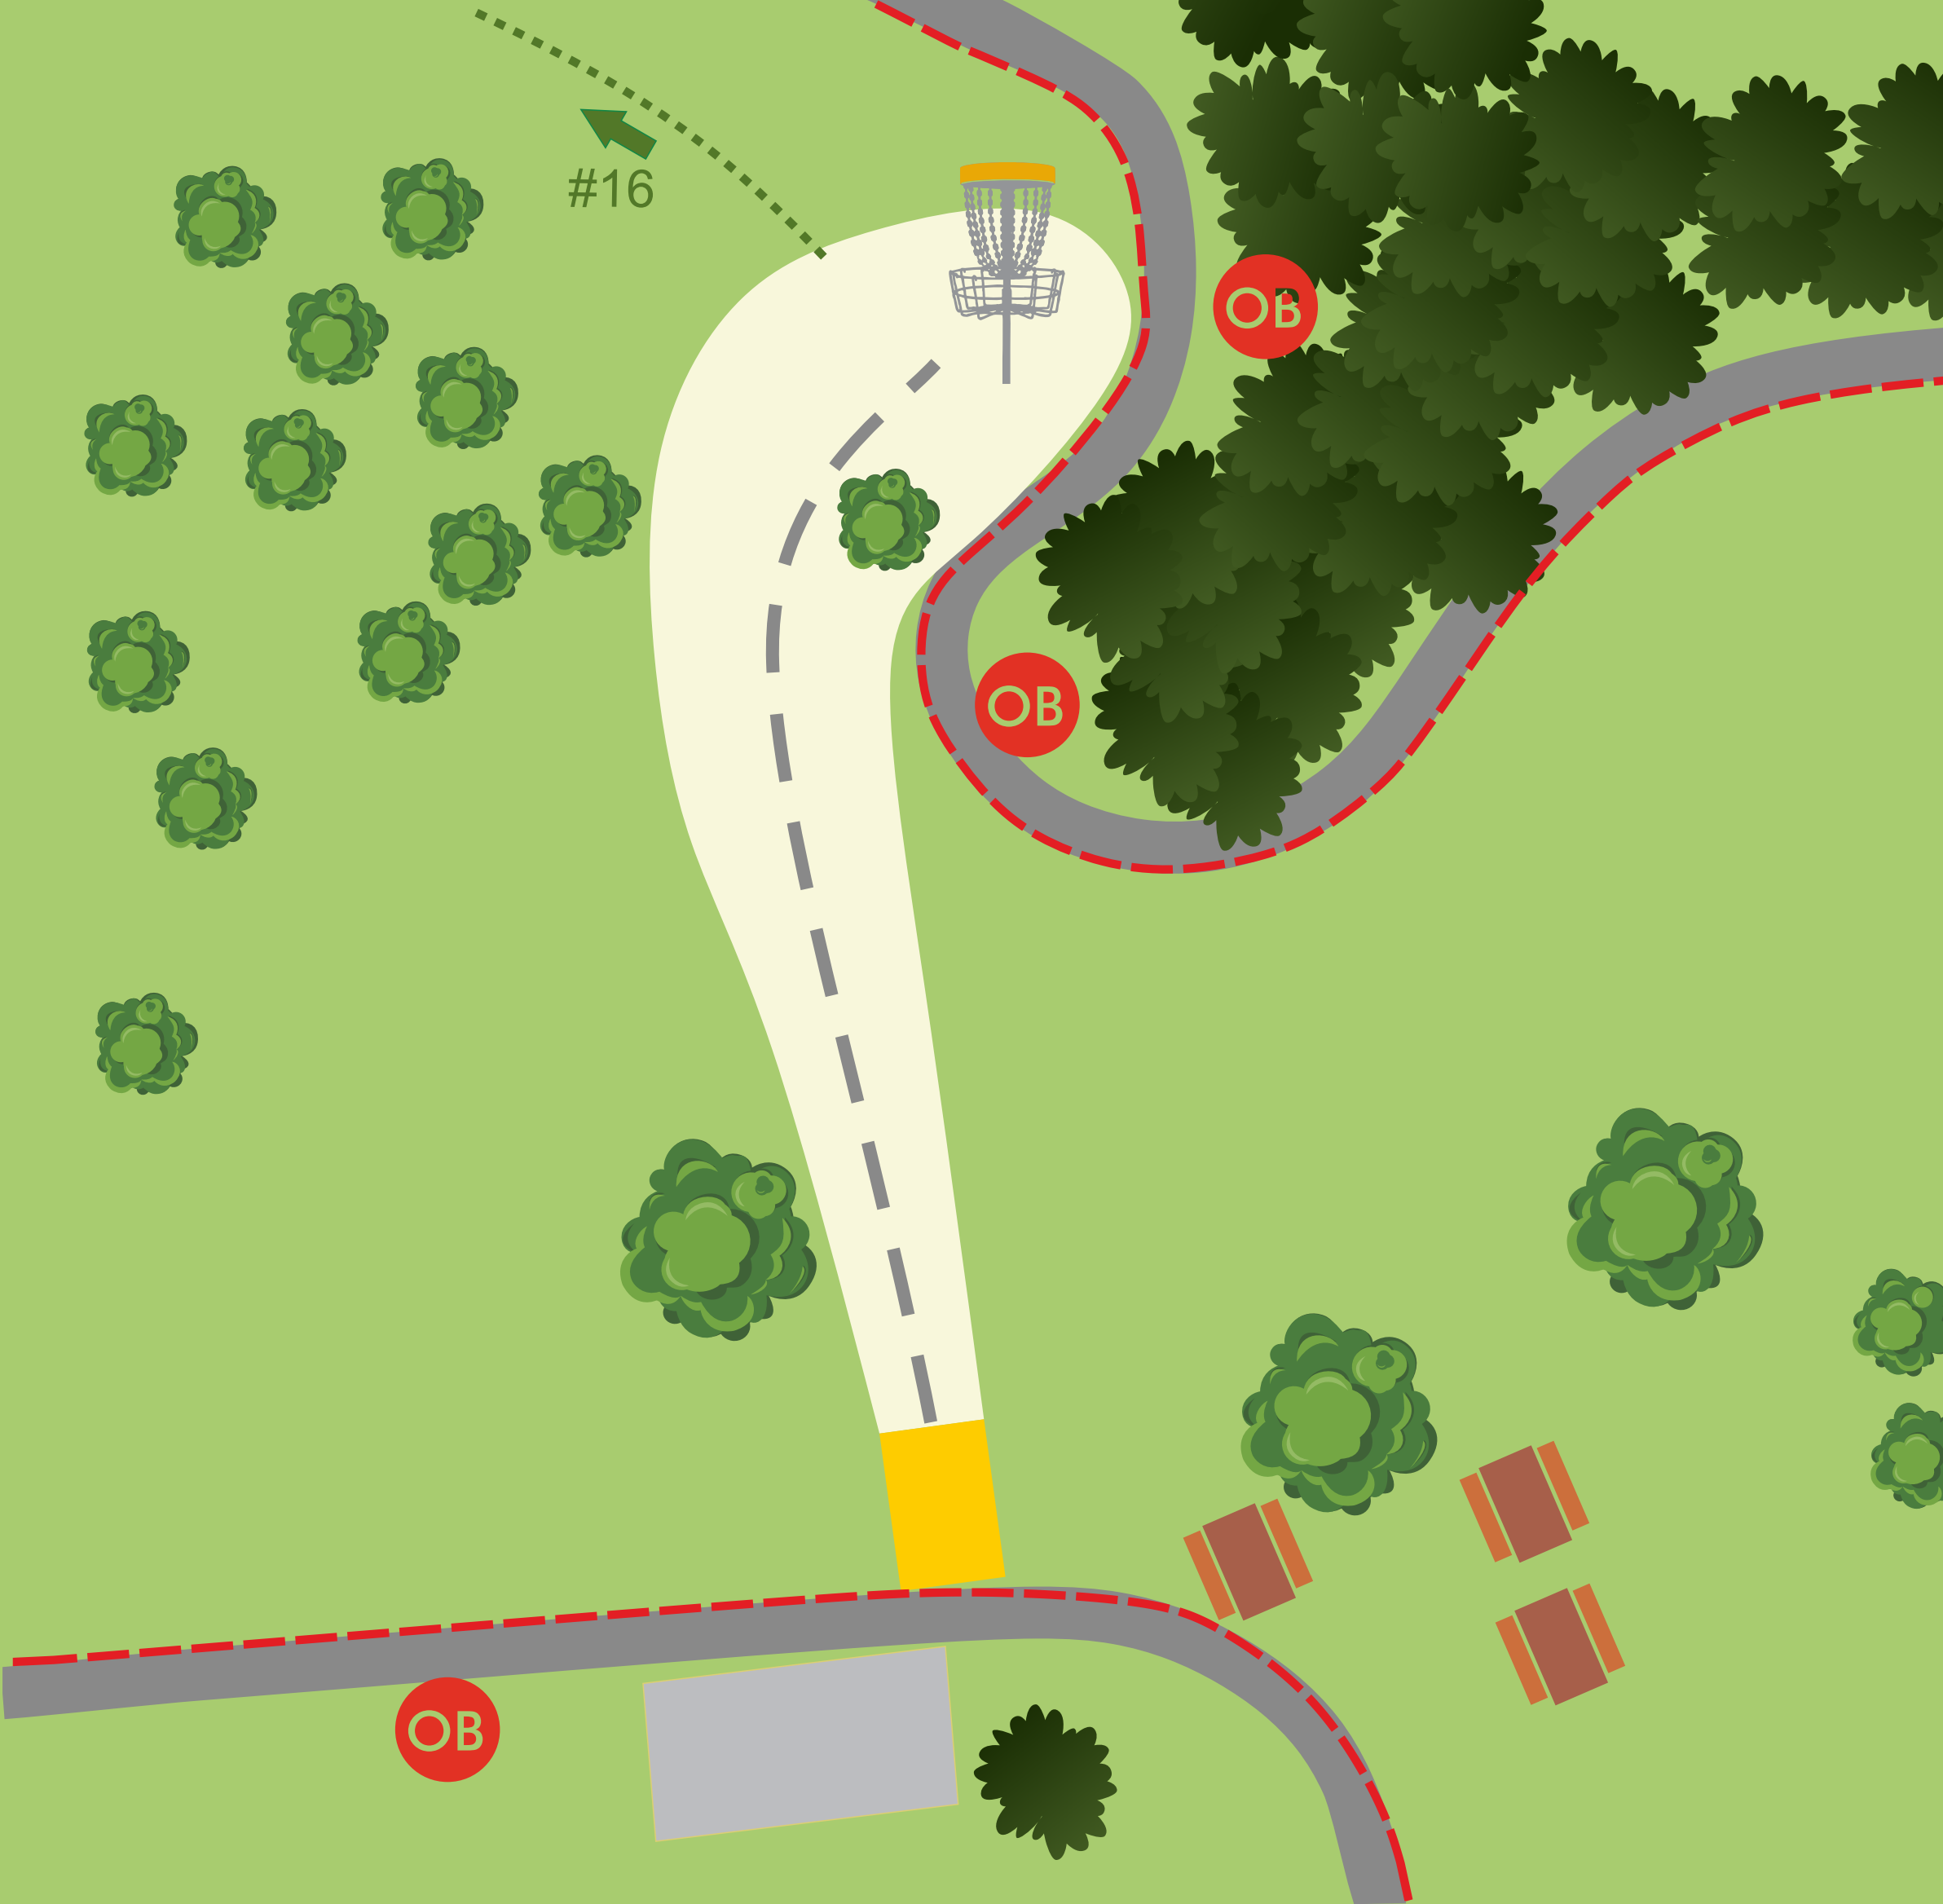

OPEN DE ESPAÑA
Parque Purificación Tomás - Oviedo

15

PAR 3
101m (▼15m)

OB: road and beyond
(right and beyond of
fairway)