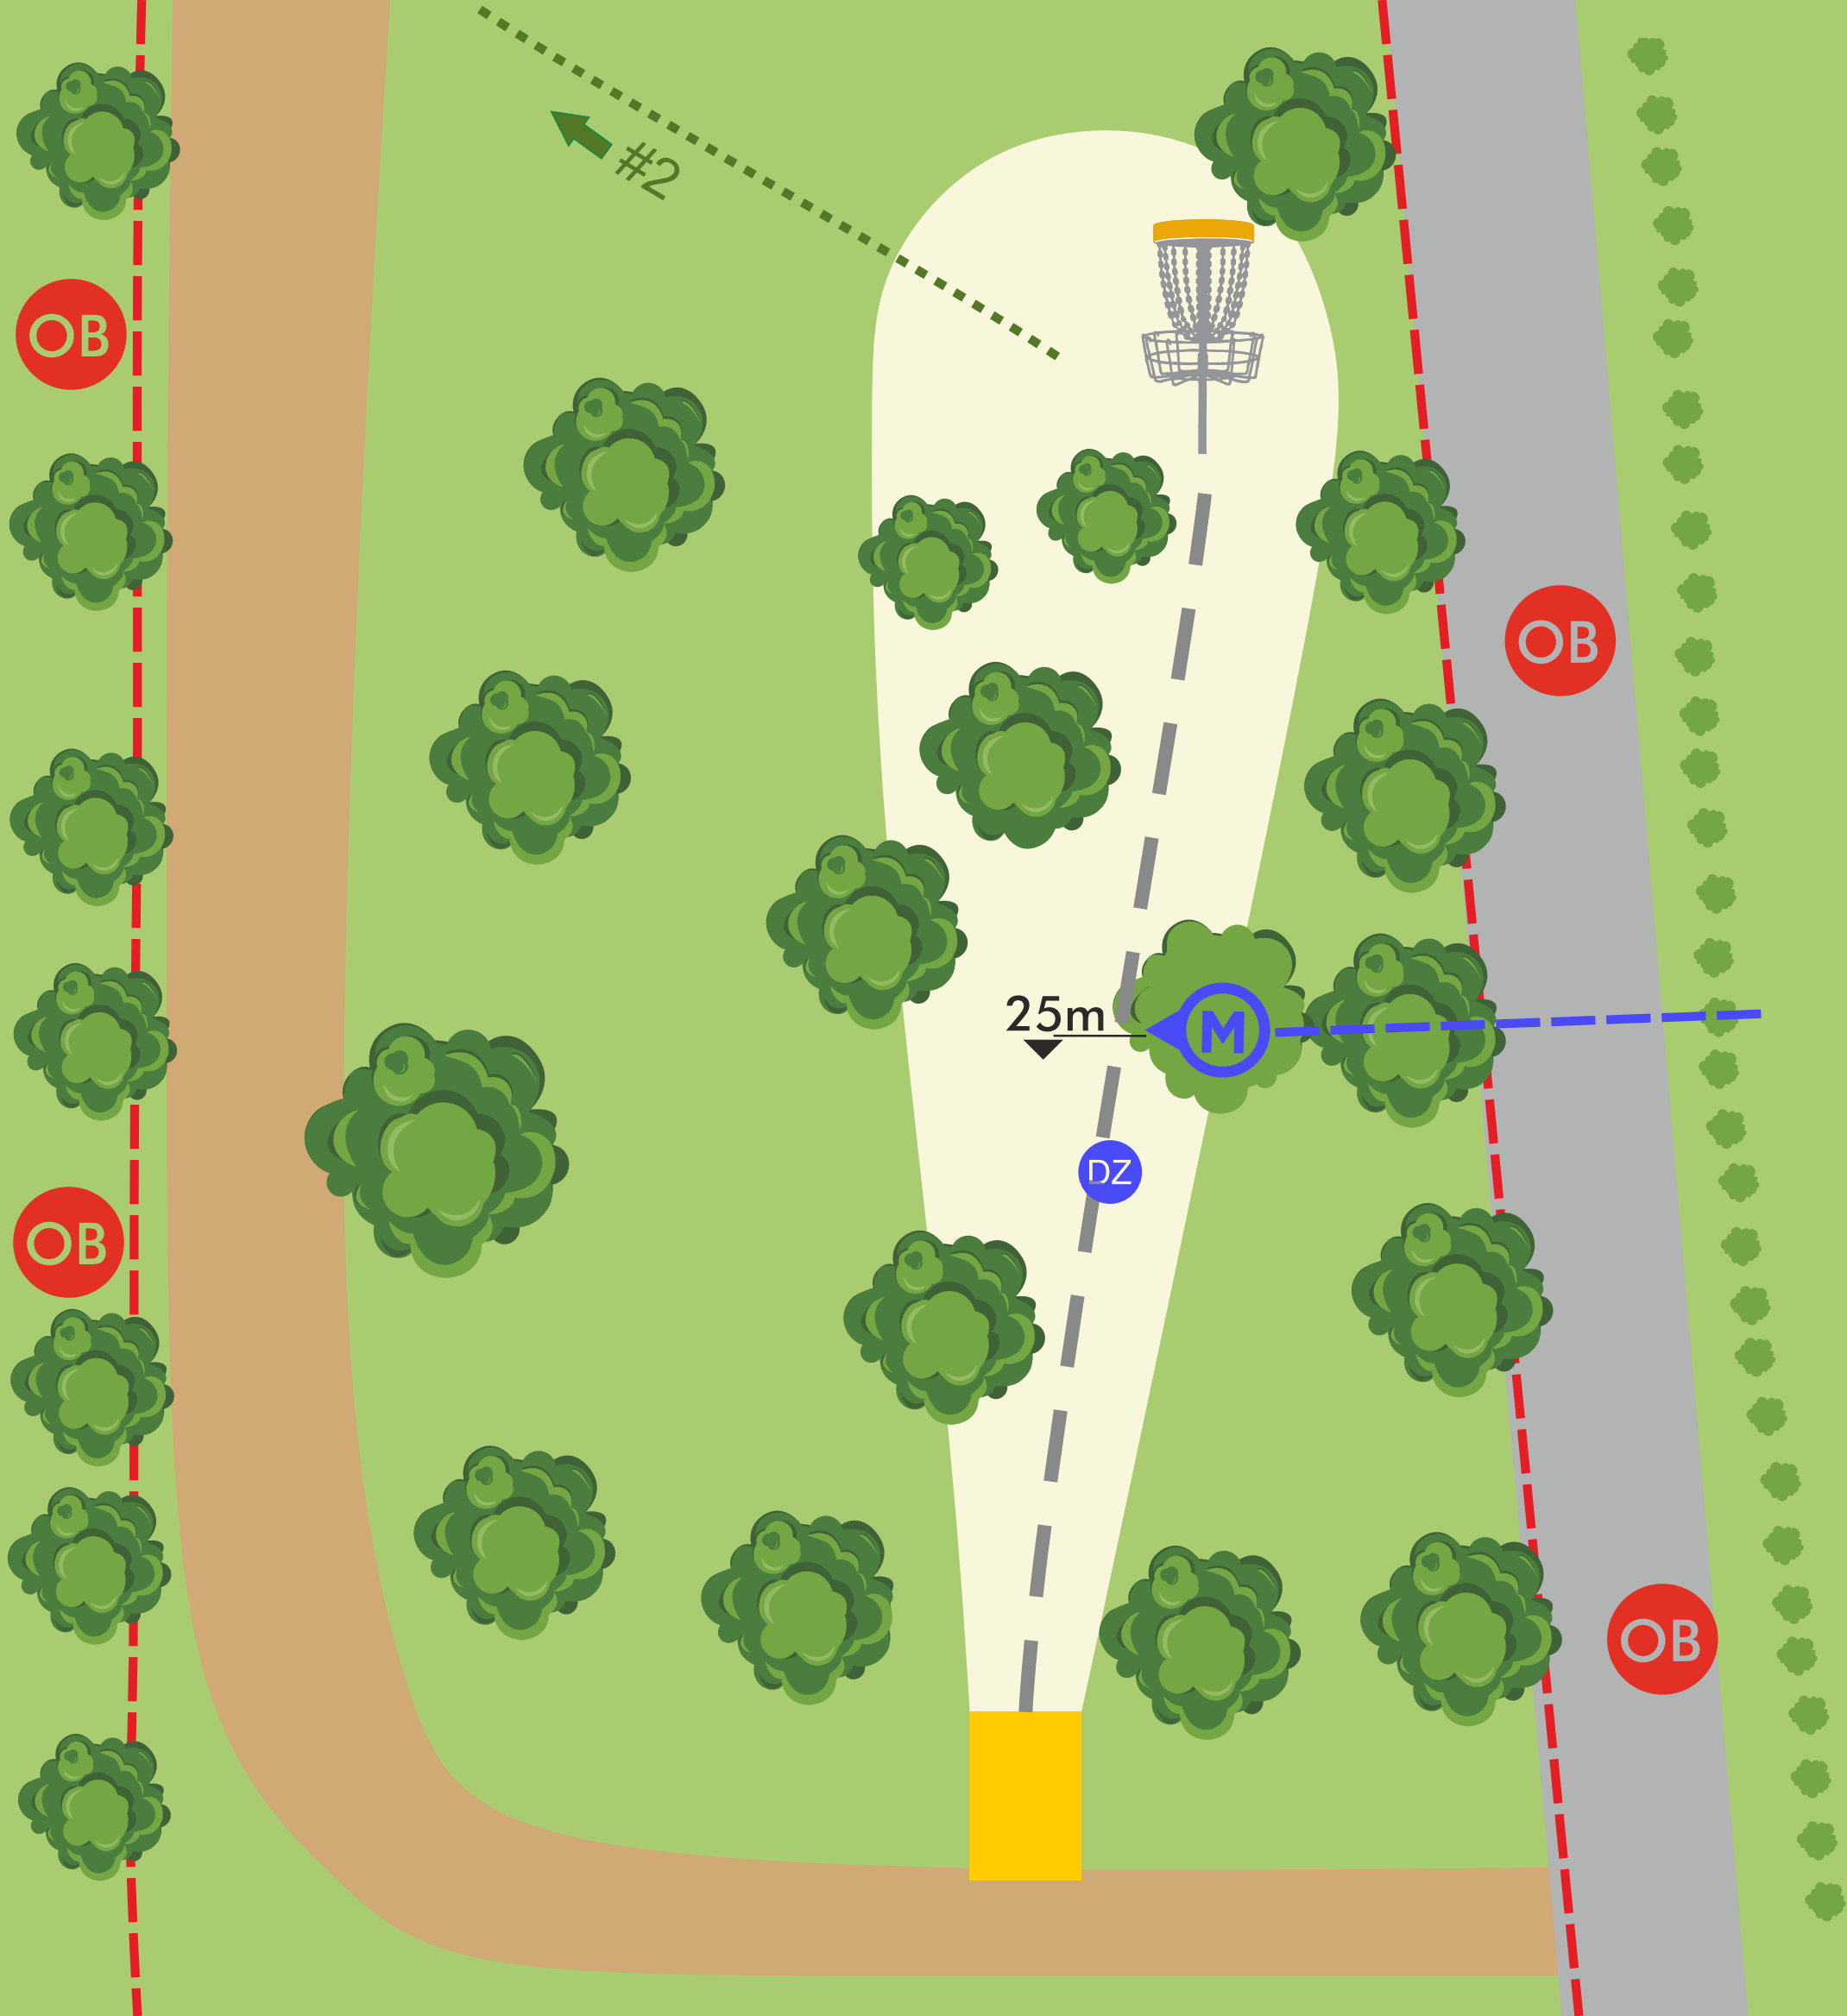

# VII OPEN DE ESPAÑA

OVIEDO 2023

18

Par 58

1642 m

PRESENTED BY  
**INNOVA**  
DISC GOLF

HOSTED BY  
**CRK**  
disc golf

1	2	3	4	5	6	7	8	9	10	11	12	13	14	15	16	17	18
Par 3	Par 3	Par 3	Par 3	Par 3	Par 3	Par 3	Par 4	Par 4	Par 3	Par 3	Par 3	Par 3	Par 3	Par 3	Par 4	Par 3	Par 4
62 m	92 m	68 m	72 m	106 m	102 m	78 m	131 m	130 m	82 m	101 m	76 m	52 m	94 m	101 m	130 m	93 m	72 m

## PARQUE PURIFICACIÓN TOMÁS

# HOLE MAPS LEGEND

---

	TEE		ROAD
	BASKET		DIRT ROAD
	OB AREA		CREEK
	OB DROP ZONE		RELIEF
	HAZARD		STONE WALL
	MANDO		NEXT HOLE
	MANDO DROP ZONE		PICNIC TABLE
	DISTANCE FROM TEE		TREES
			BUSHES

**OPEN DE ESPAÑA**  
Parque Purificación Tomás - Oviedo

OB: road and path to the left of stone wall.  
1 meter relief from inner edge of wall.

**OPEN DE ESPAÑA**  
Parque Purificación Tomás - Oviedo