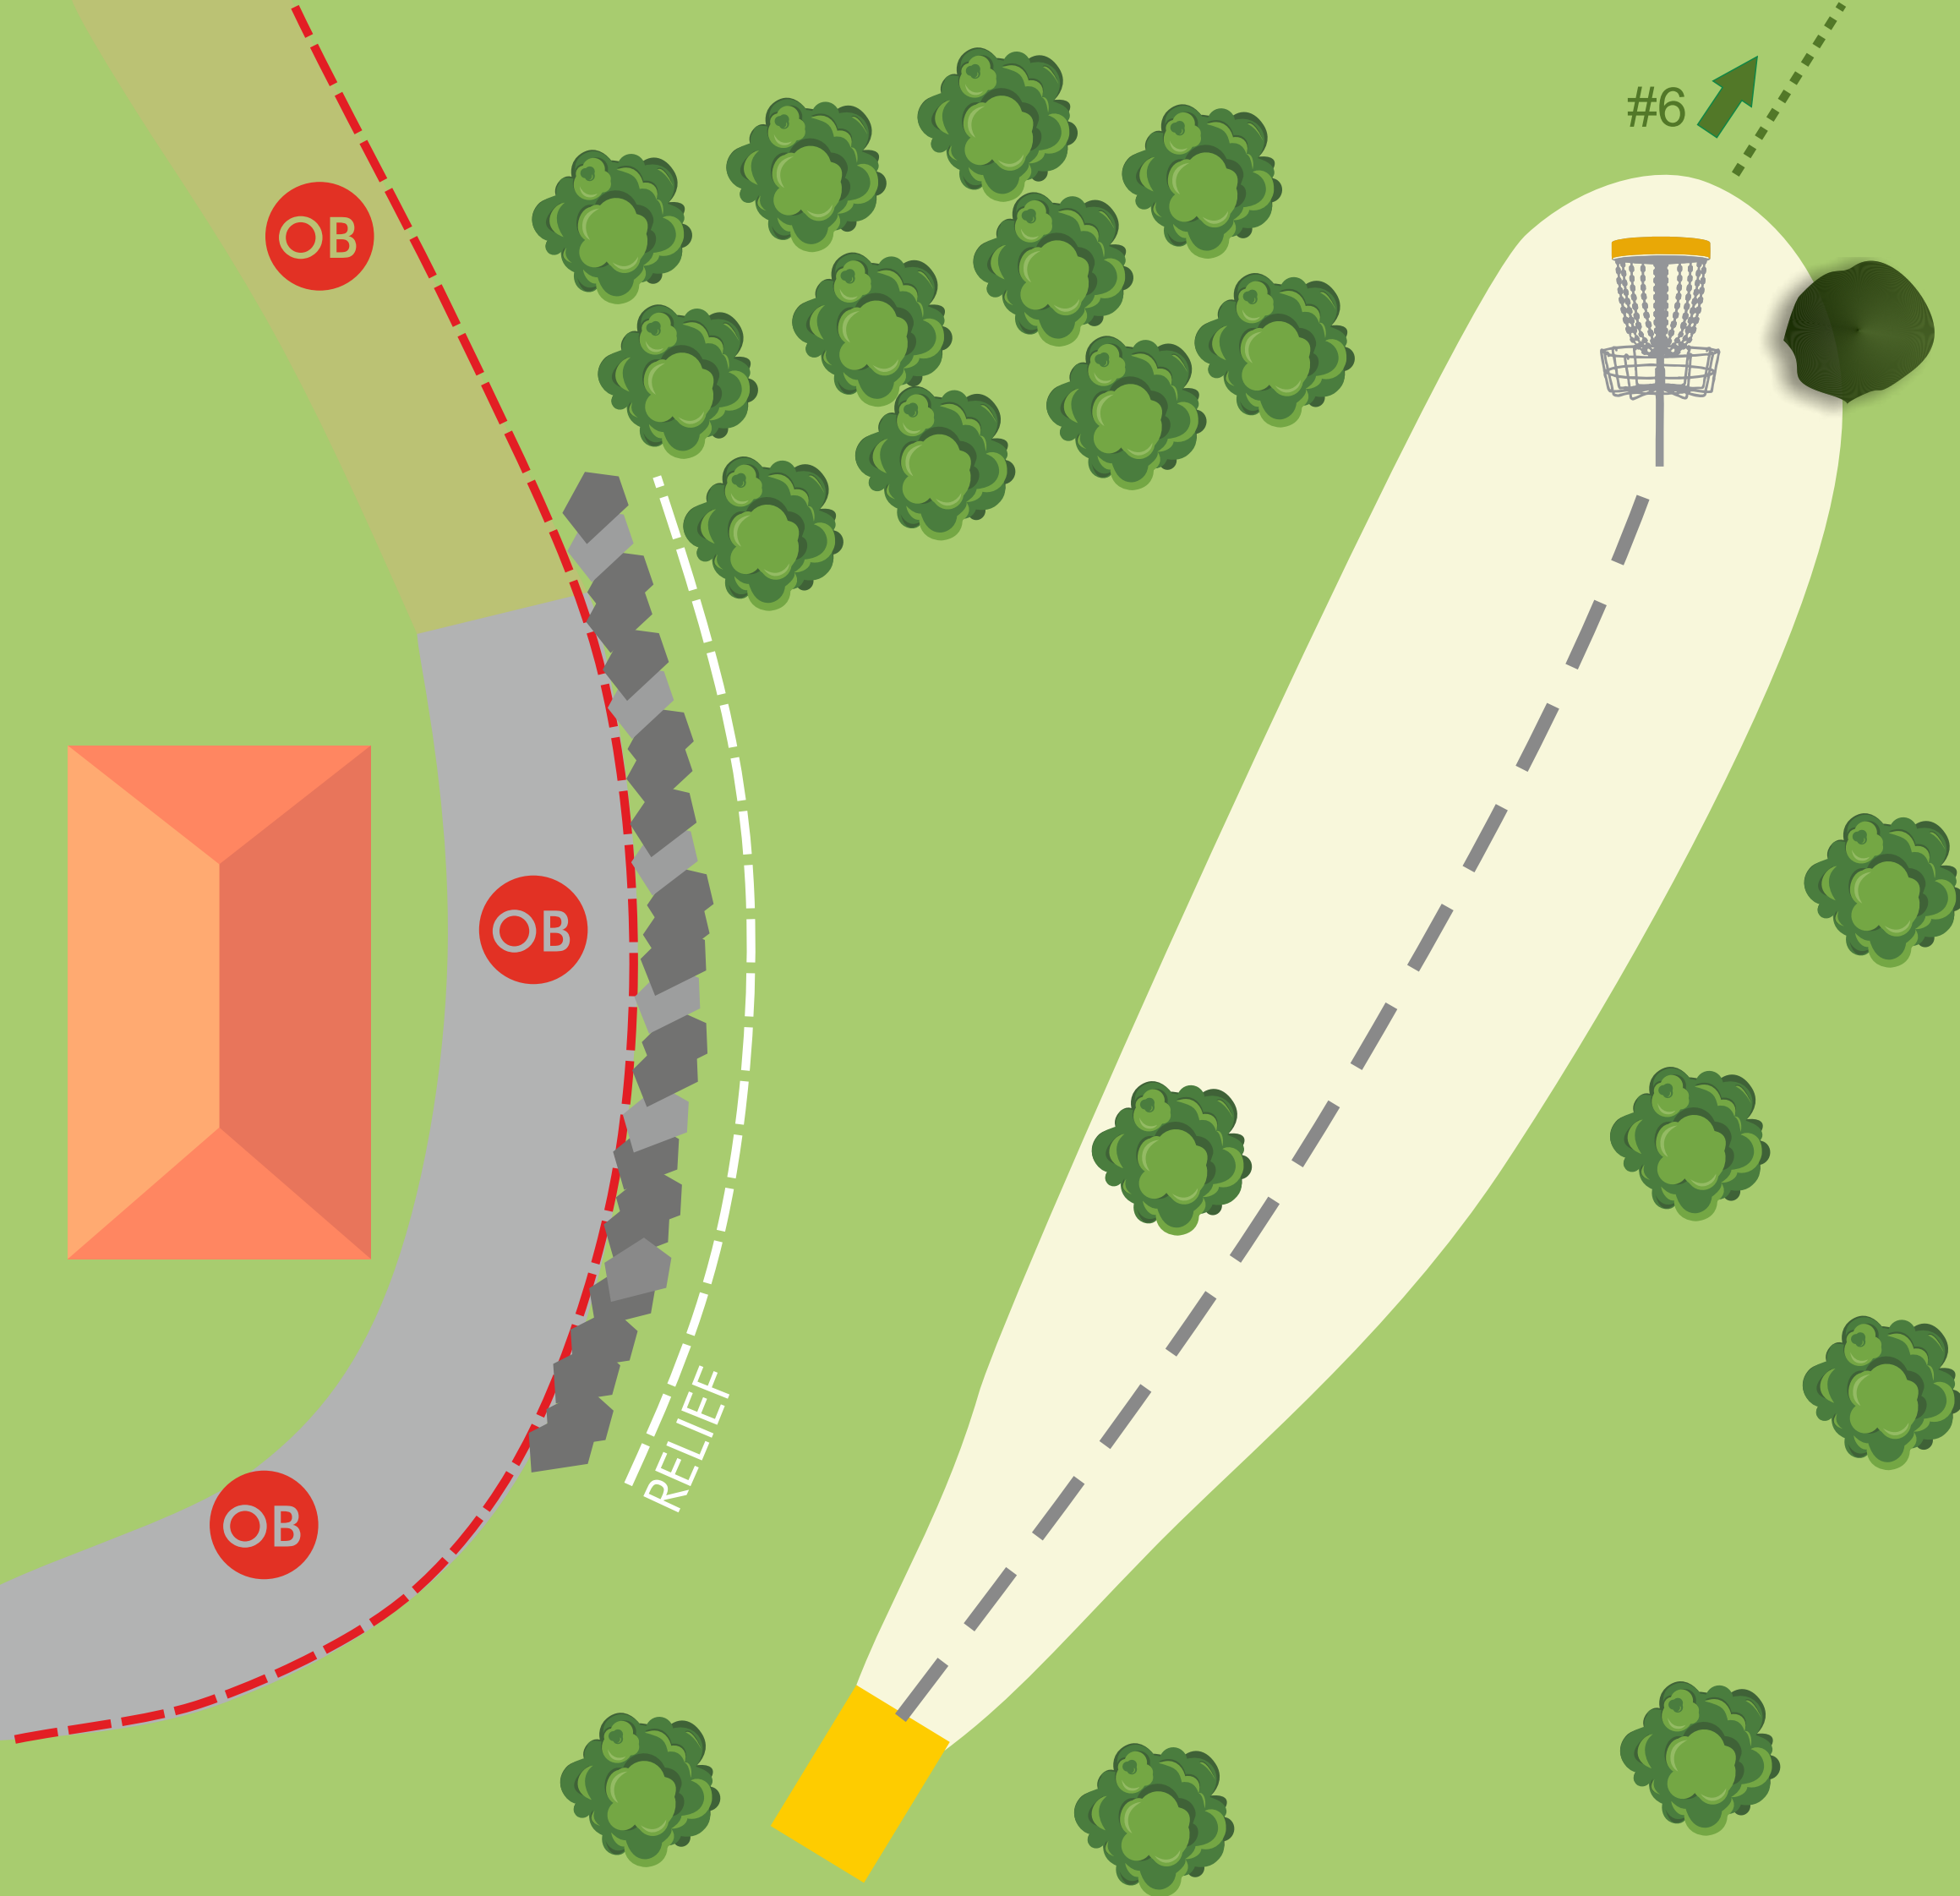

OB: electric fence (left)  
and concrete wall.

OPEN DE ESPAÑA  
Parque Purificación Tomás - Oviedo

4

PAR 3  
72m

OB: concrete wall (left).

**OPEN DE ESPAÑA**  
Parque Purificación Tomás - Oviedo

**5**

**PAR 3**  
**106m (▲2m)**

OB: road and path to the left of stone wall.  
1 meter relief from inner edge of wall.

**OPEN DE ESPAÑA**  
Parque Purificación Tomás - Oviedo