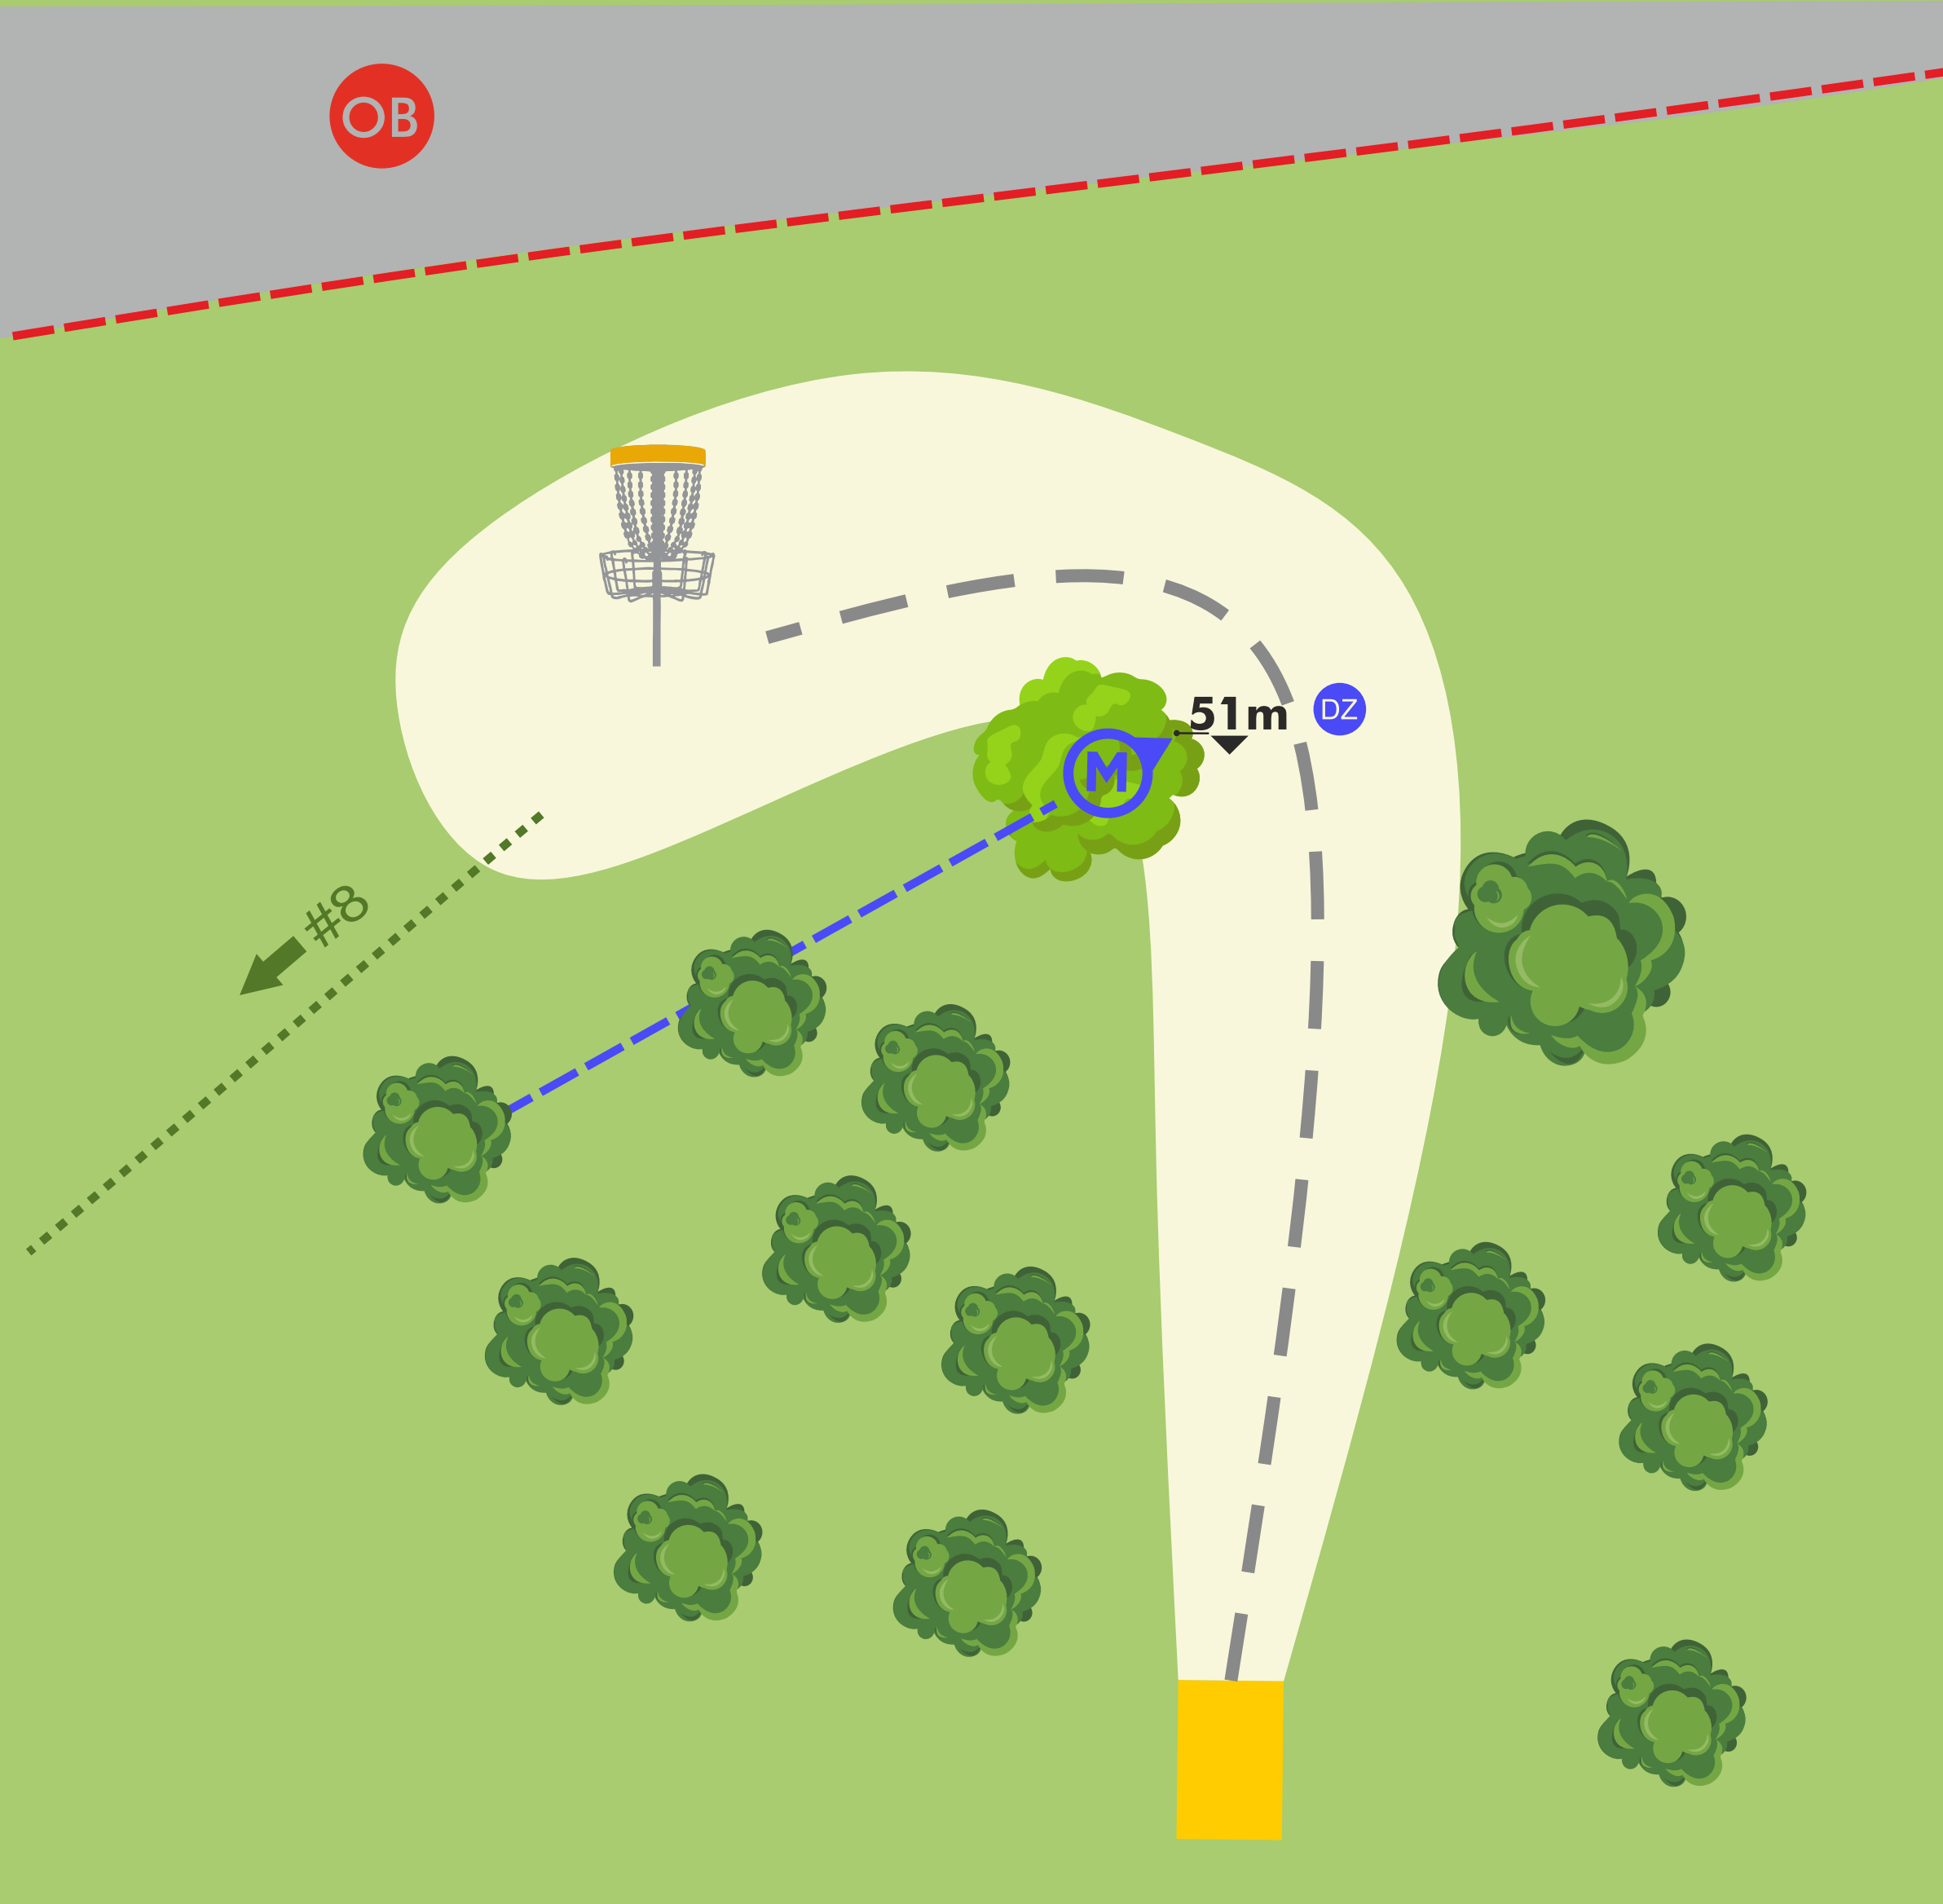

OB: road and path to the left of stone wall.  
1 meter relief from inner edge of wall.

**OPEN DE ESPAÑA**  
Parque Purificación Tomás - Oviedo

# 6

**PAR 3**  
**102m (▲5m)**

OB: road and path to the right of stone wall.  
1 meter relief from inner edge of wall.

OB

OB

OPEN DE ESPAÑA  
Parque Purificación Tomás - Oviedo

# 7

PAR 3  
78m (▼ 9m)

OB: road and beyond.  
Mando to the right of  
tree at the end of  
fairway. DZ marked.

**OPEN DE ESPAÑA**  
Parque Purificación Tomás - Oviedo