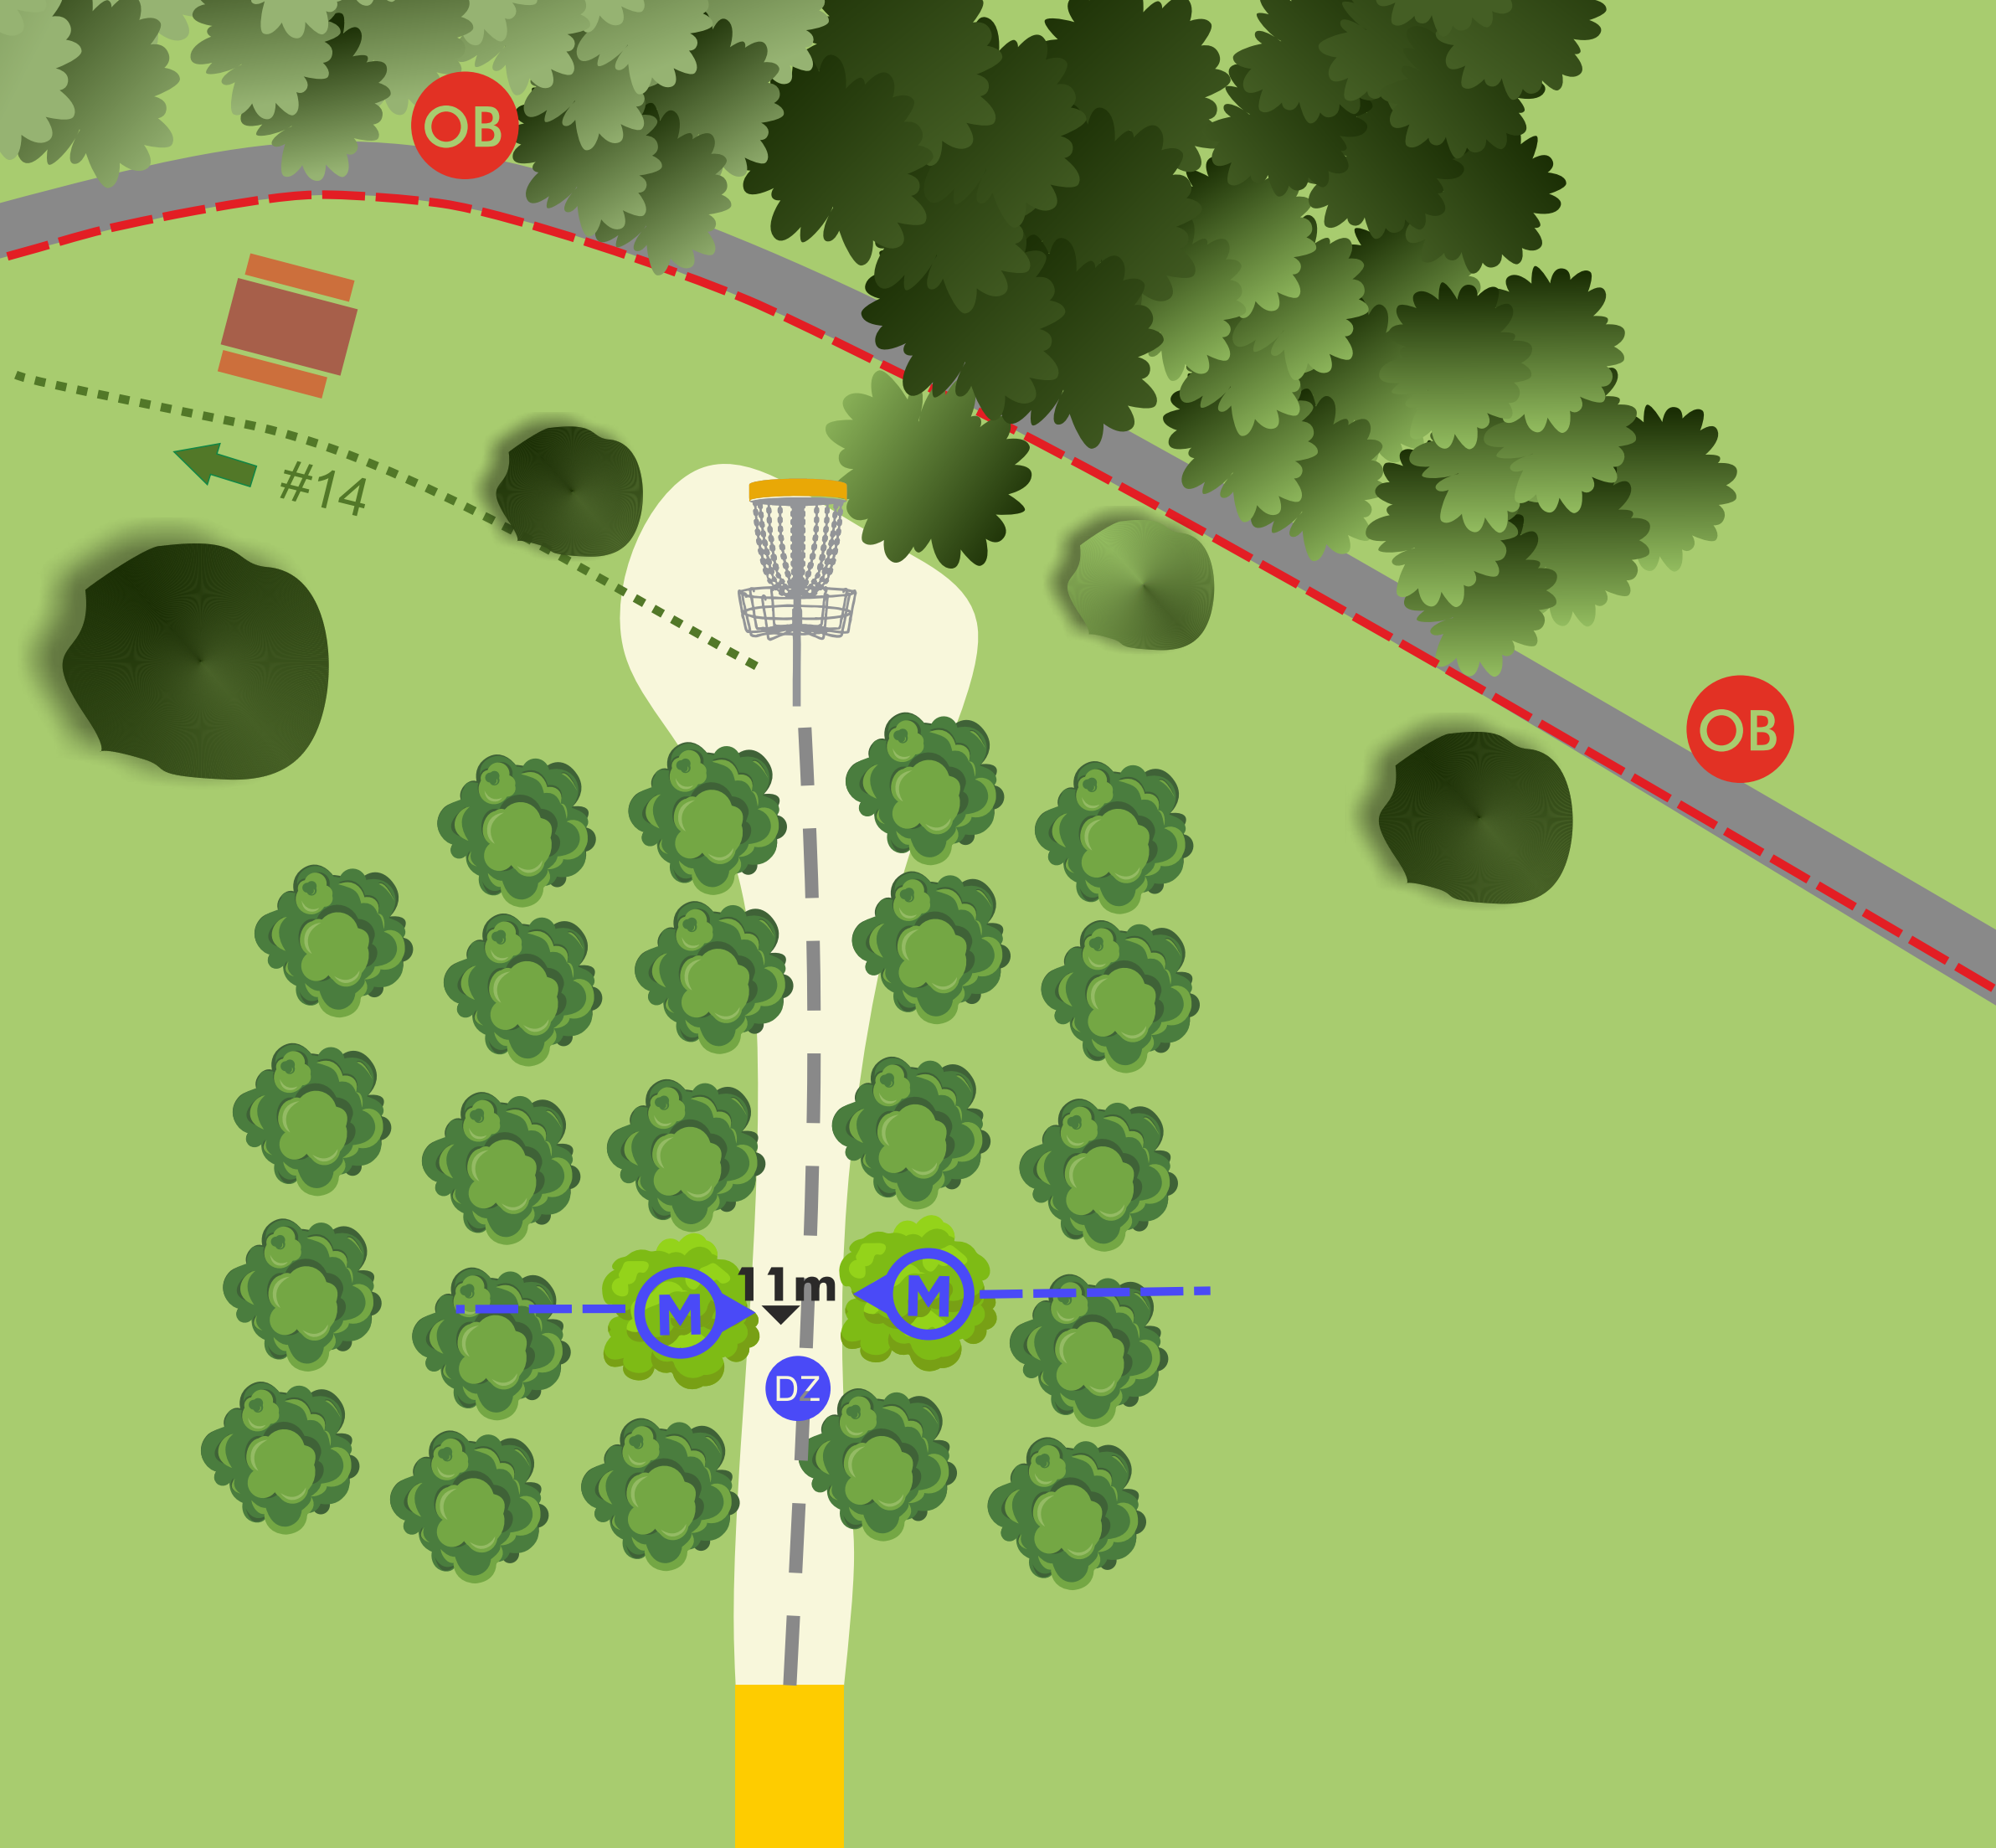

# 12

PAR 3  
76m (▲ 11m)

OB: road around the fairway. Casual Area: All picnic tables. Elevated basket.

**OPEN DE ESPAÑA**  
Parque Purificación Tomás - Oviedo

# 14

**PAR 3**  
**94m (▲ 14m)**

Hazard delimiting the  
whole fairway.

**OPEN DE ESPAÑA**  
Parque Purificación Tomás - Oviedo