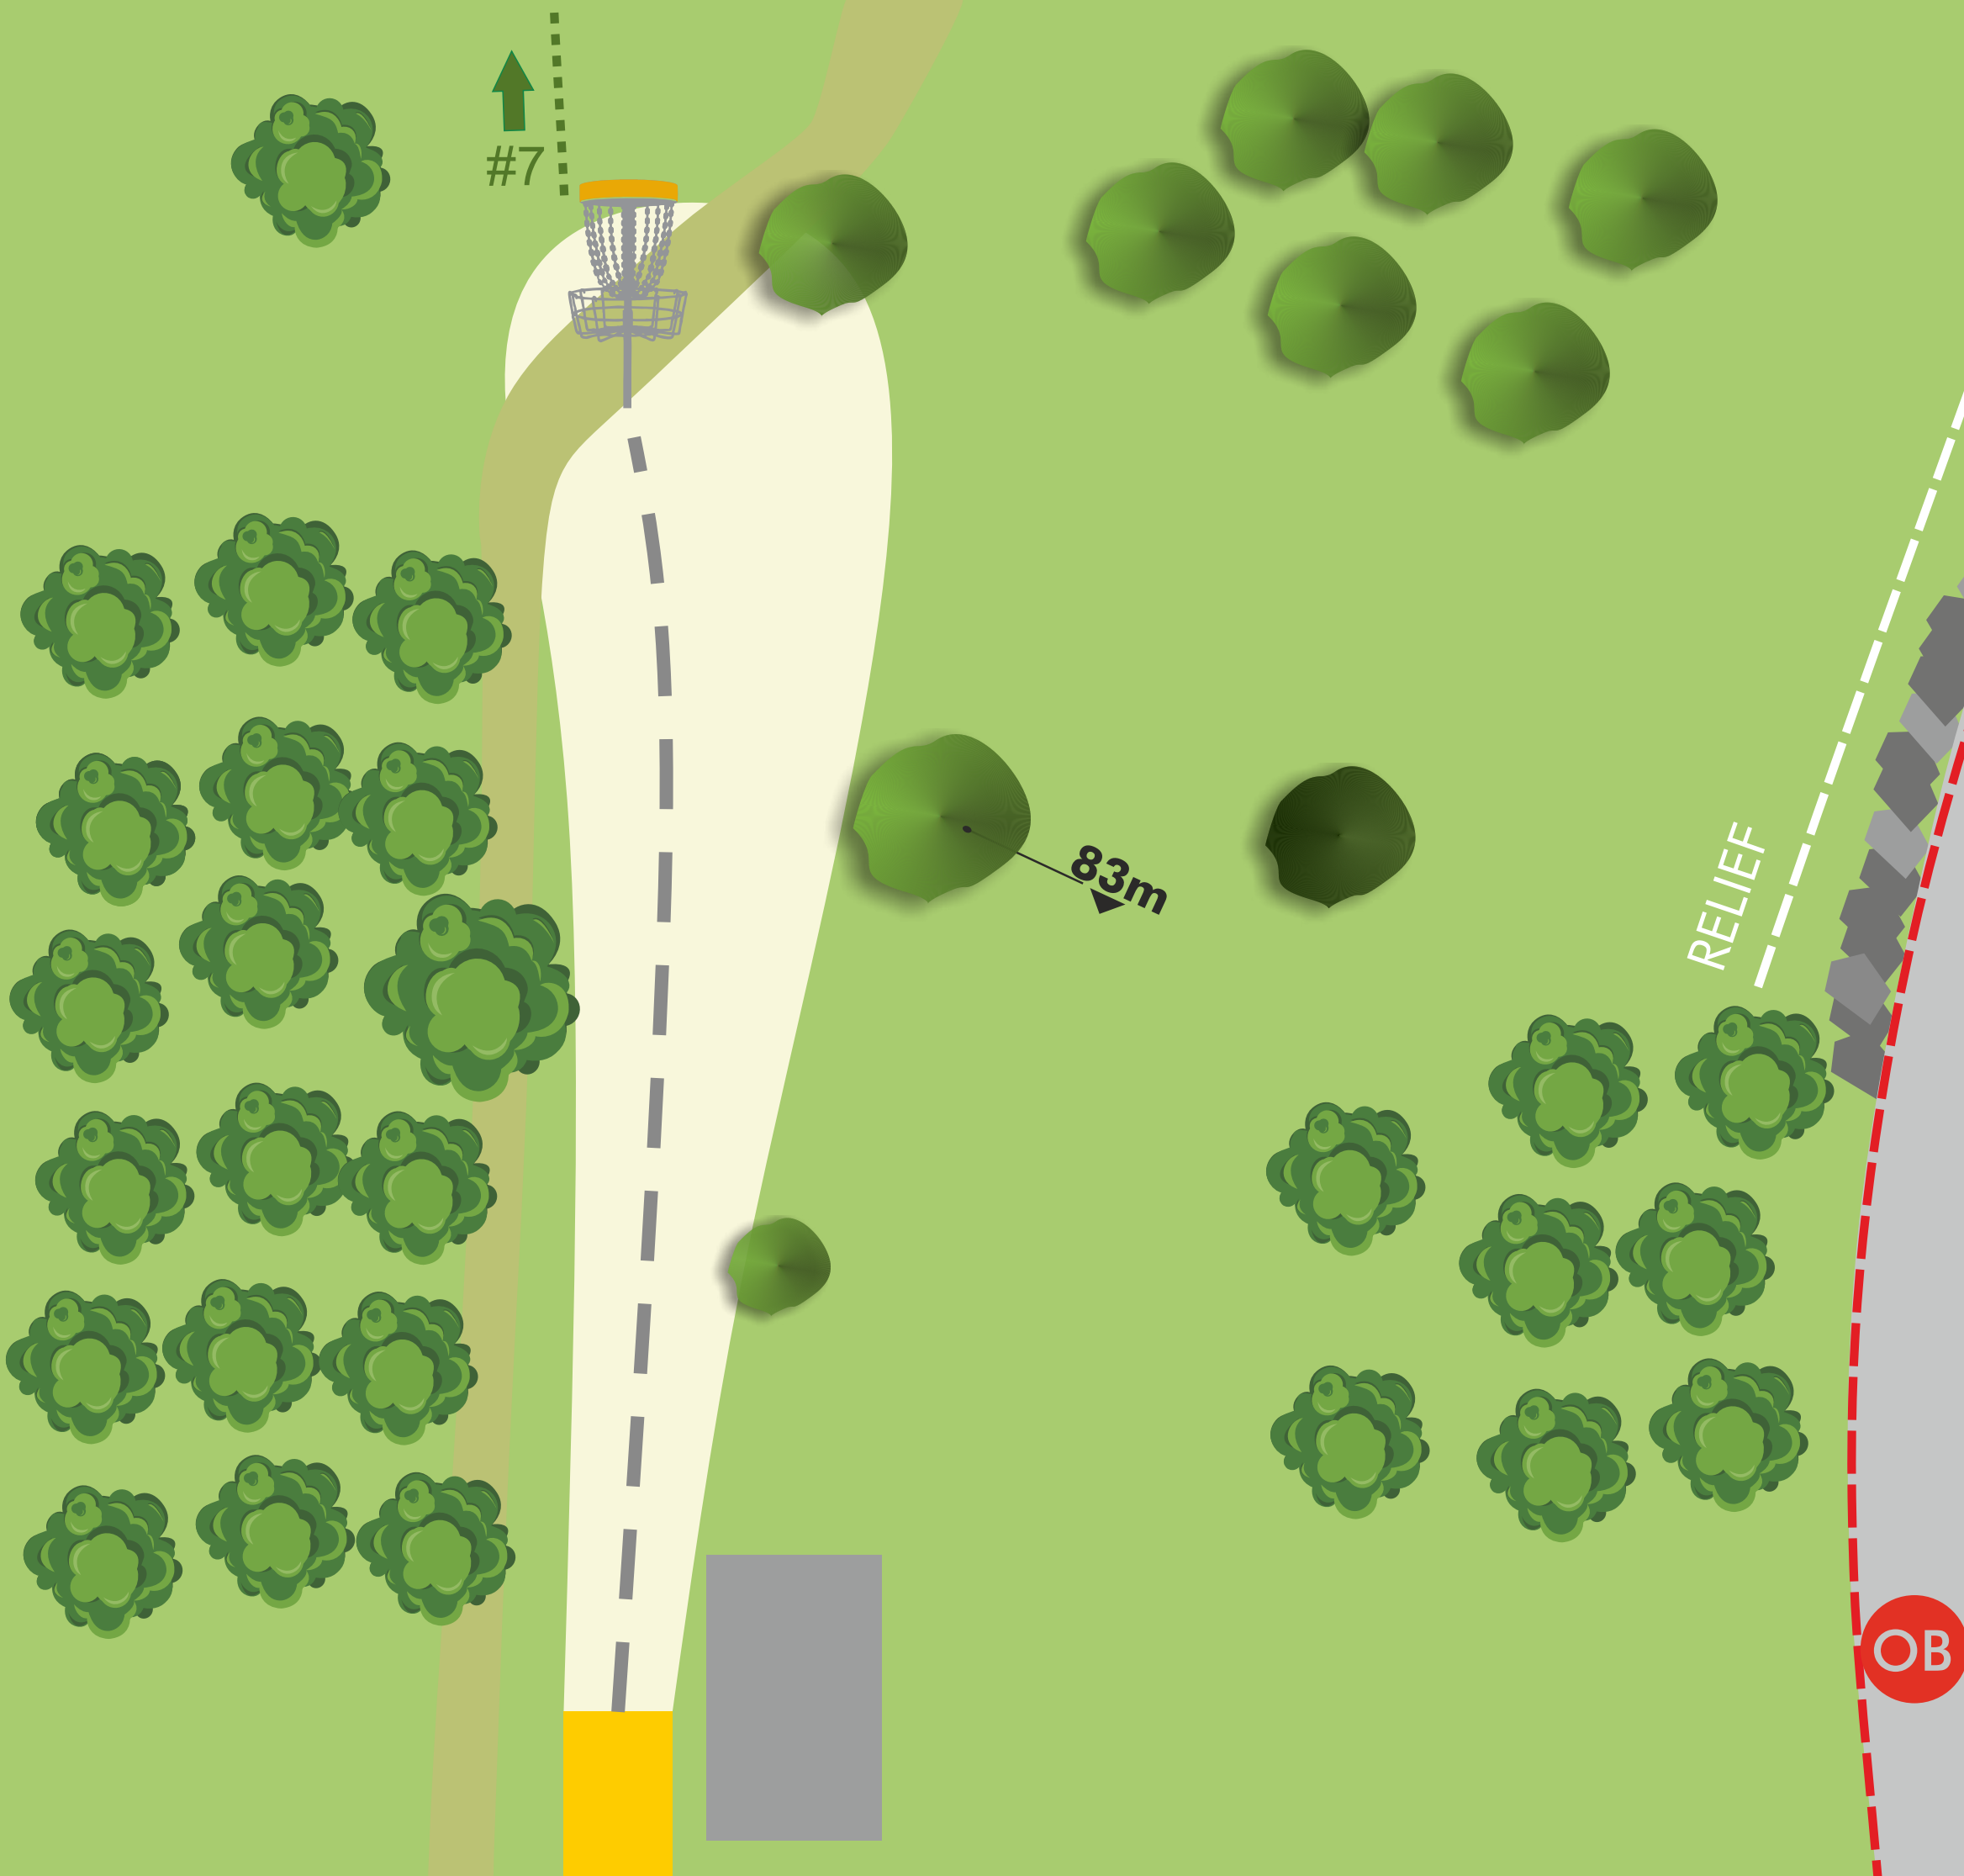

OB: electric fence (left)  
and concrete wall.

OPEN DE ESPAÑA  
Parque Purificación Tomás - Oviedo

4

PAR 3  
72m

OB: concrete wall (left).

**OPEN DE ESPAÑA**  
Parque Purificación Tomás - Oviedo

**5**

**PAR 3**  
**106m (▲2m)**

OB: road and path to the left of stone wall.  
1 meter relief from inner edge of wall.

**OPEN DE ESPAÑA**  
Parque Purificación Tomás - Oviedo