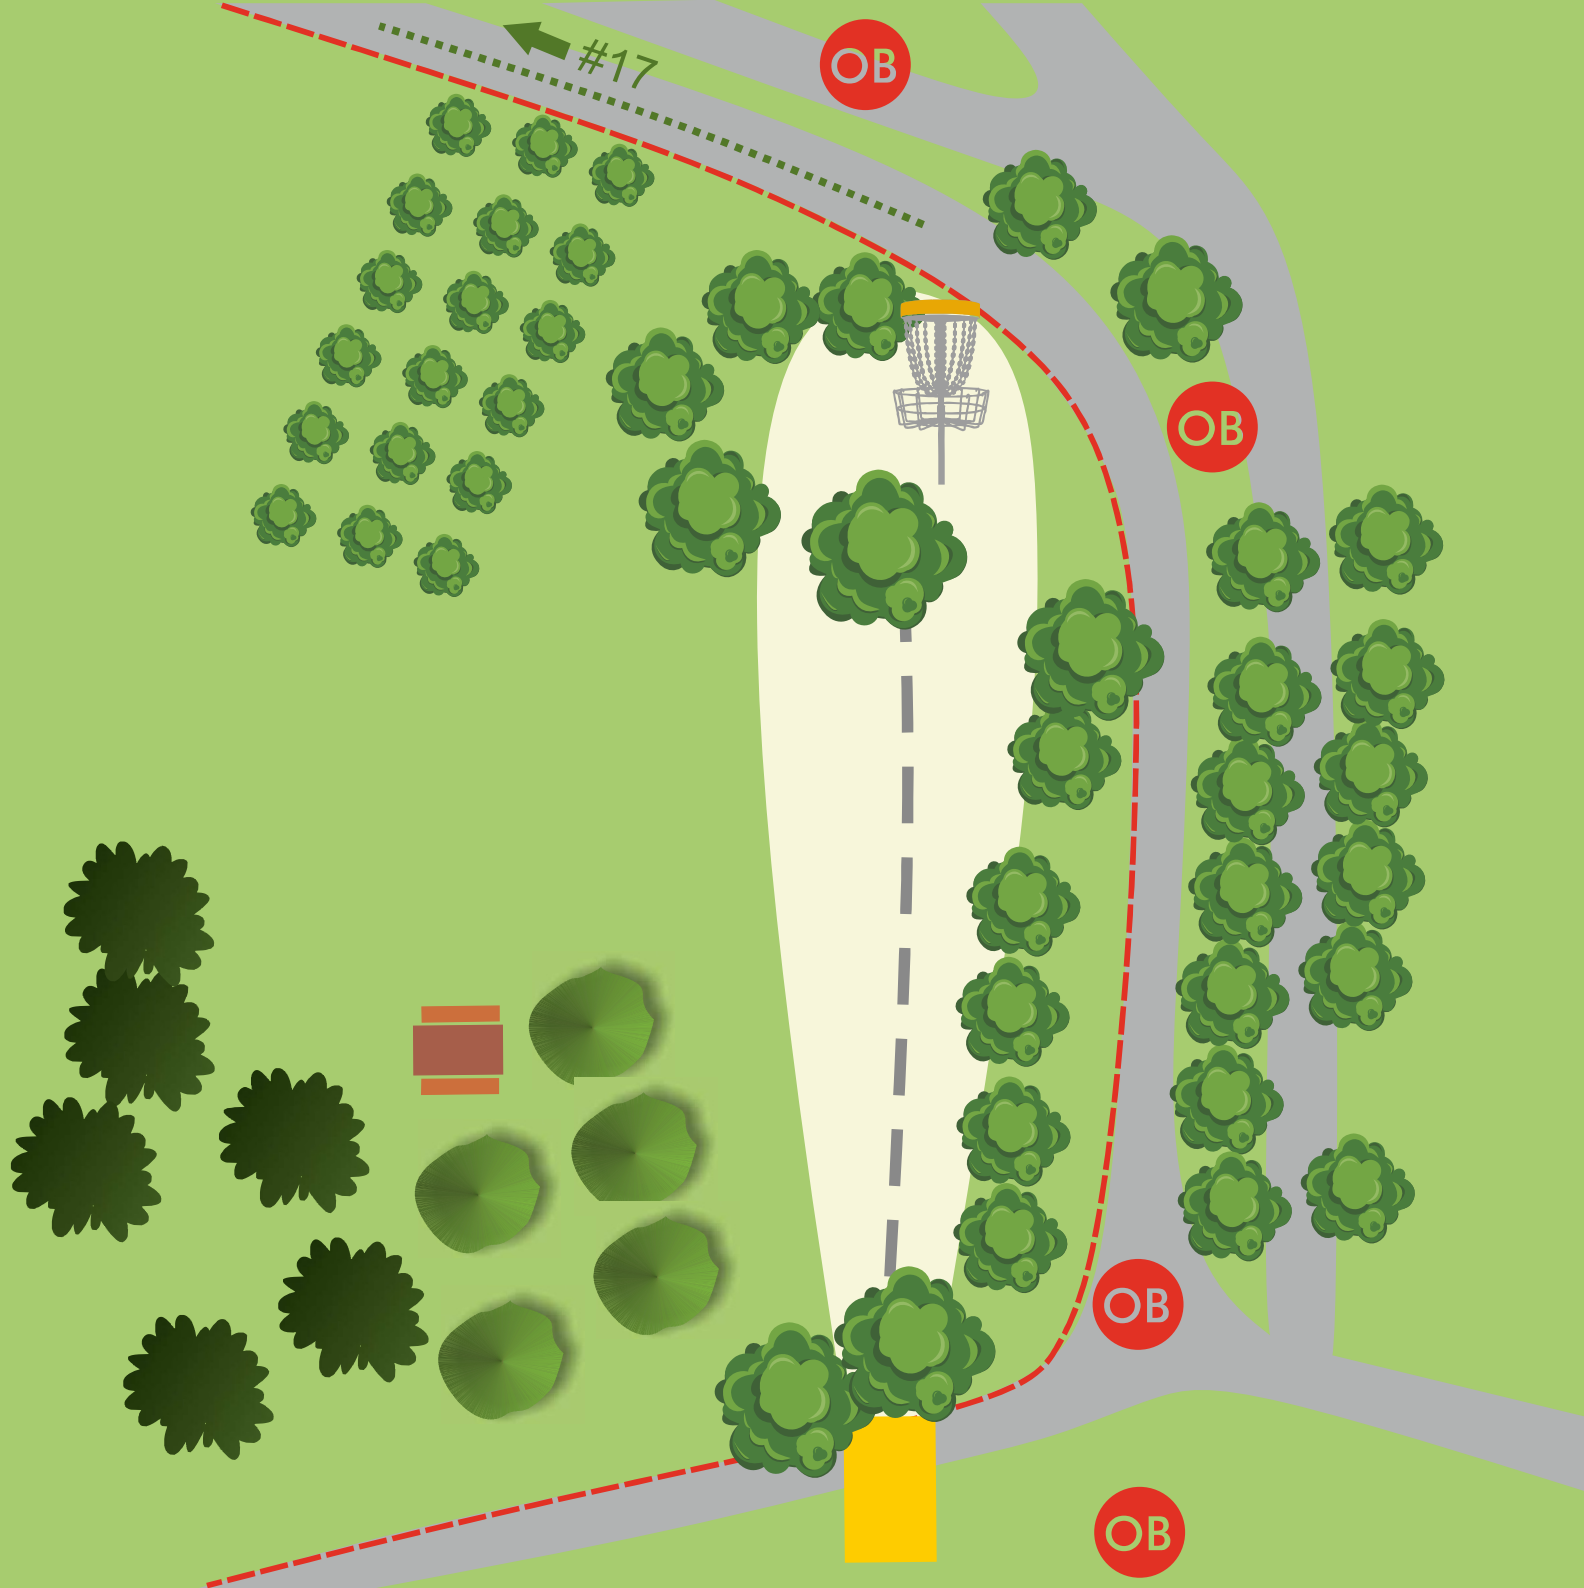

PAR 3
93m (+6m)

OB: camino y más allá (derecha e izquierda). 806.02.D.
 MANDO derecha, árbol (a 35m).
 DZ en la salida. 804.01.

PARQUE
PURIFICACIÓN TOMÁS

diseñado por

OVIEDO
DISC GOLF  PEN

INNOVA
DISC GOLF

PAR 4 72m

OB: camino delante de la salida.
Camino y más allá, detrás de la
canasta. 806.02.D.
MANDO derecha, árbol (a 40m).
DZ marcado. 804.01.

PARQUE
PURIFICACIÓN TOMÁS

diseñado por

OVIEDO
DISC GOLF  PEN

18

PAR 3
68m (+6m)

OB: camino, y más allá, a la derecha, y canchas a la izquierda
806.02.D
MANDO derecha, árbol (a 46m).
DZ marcado. 804.01.

PARQUE
PURIFICACIÓN TOMÁS

diseñado por

LEYENDA

	SALIDA		SPOTTER NECESARIO
	CANASTA		CAMINO ASFALTADO
	ZONA OB		CAMINO NATURAL
	HAZARD		ARROYO
	MANDO		FUENTE
	DROP ZONE		MESA DE PICNIC
	DISTANCIA DESDE SALIDA		ÁRBOLES
	SIGUIENTE HOYO		CUARTEL GENERAL