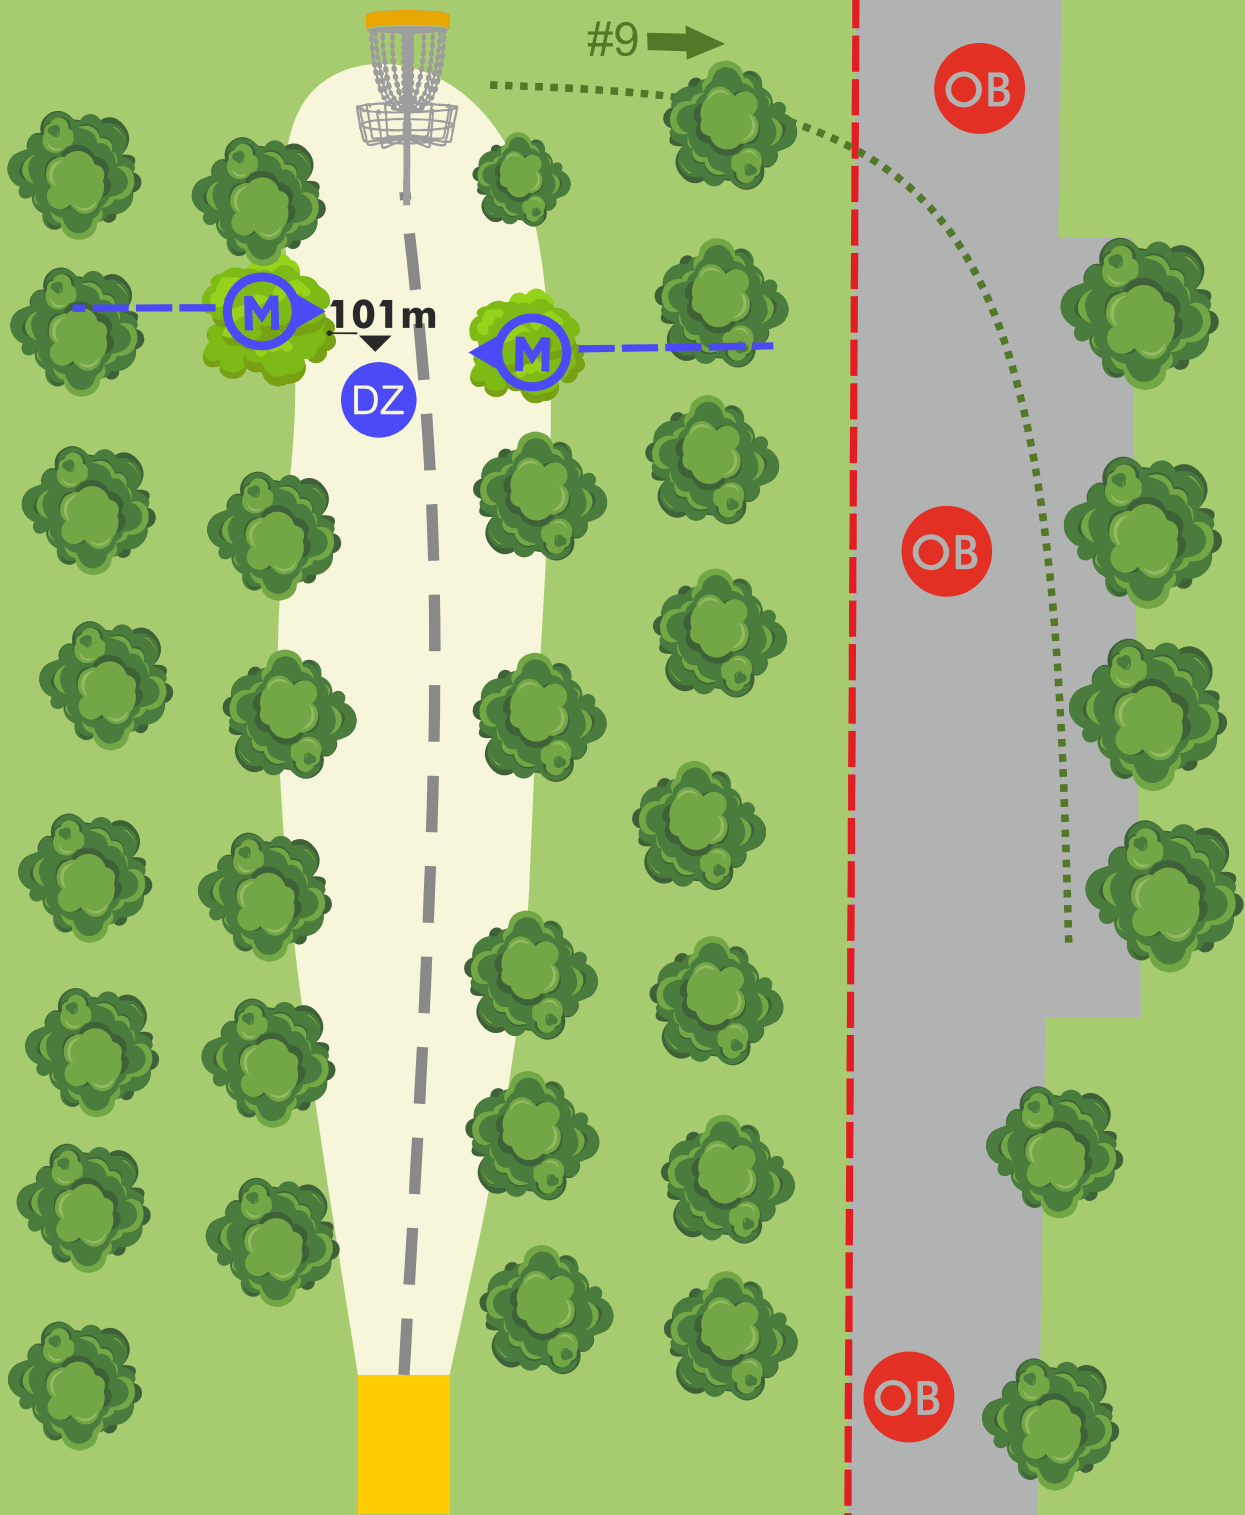

7

PAR 3
75m (-9m)

OB: camino y más allá (fondo).
806.02.D.
MANDO derecha (a 51m), con DZ
marcado. 804.01.

PARQUE
PURIFICACIÓN TOMÁS

diseñado por

OVIEDO
DISC GOLF  PEN

INNOVA
DISC GOLF

8