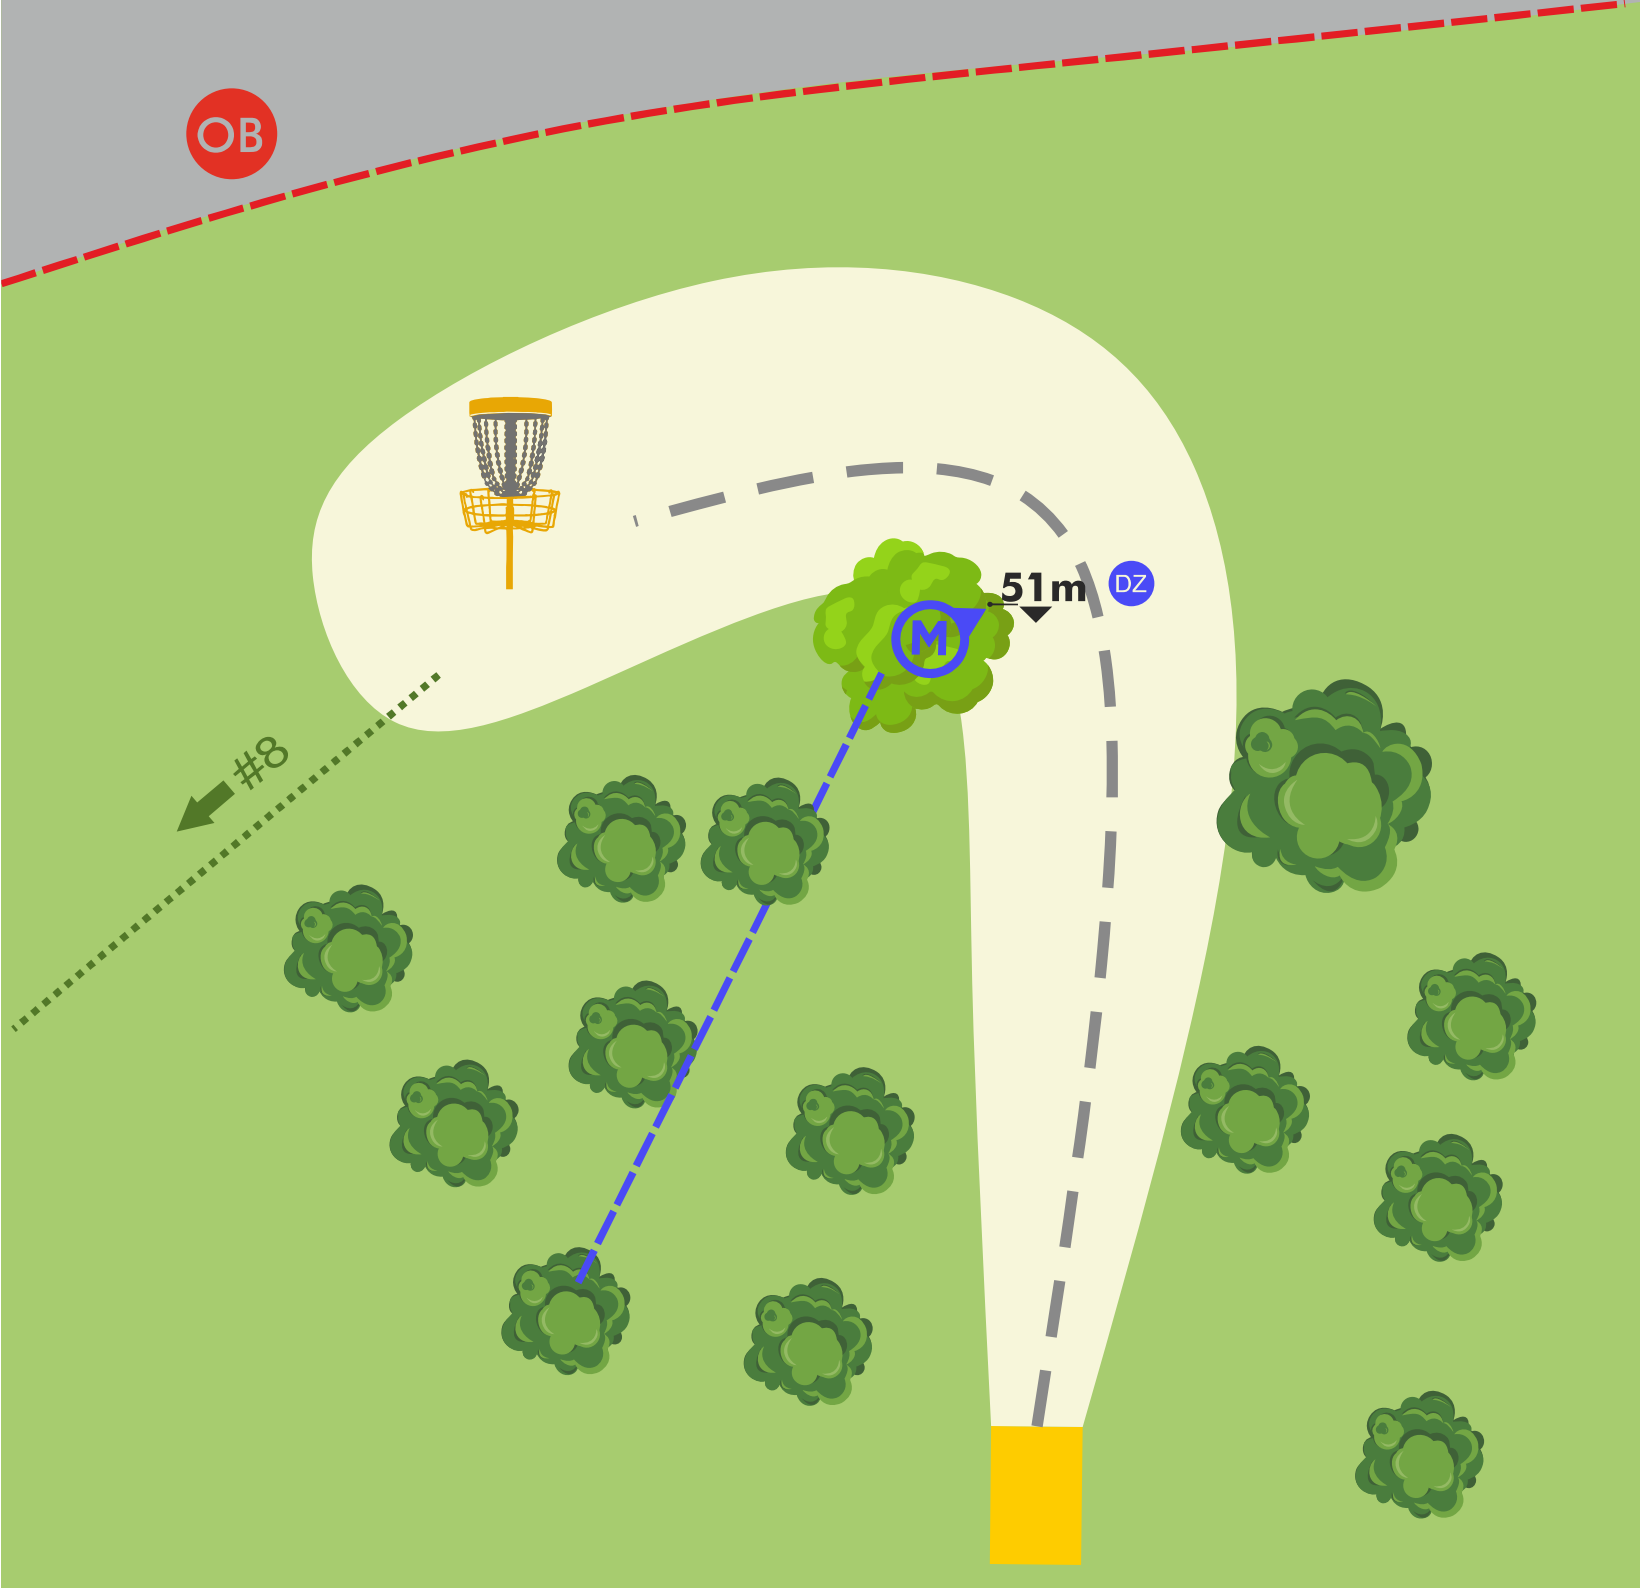

OB

OVIEDO
DISC GOLF

PEN

INNOVA
DISC GOLF

7

PAR 3
75m (-9m)

OB: camino y más allá (fondo).
806.02.D.
MANDO derecha (a 51m), con DZ
marcado. 804.01.

PARQUE
PURIFICACIÓN TOMÁS

diseñado por