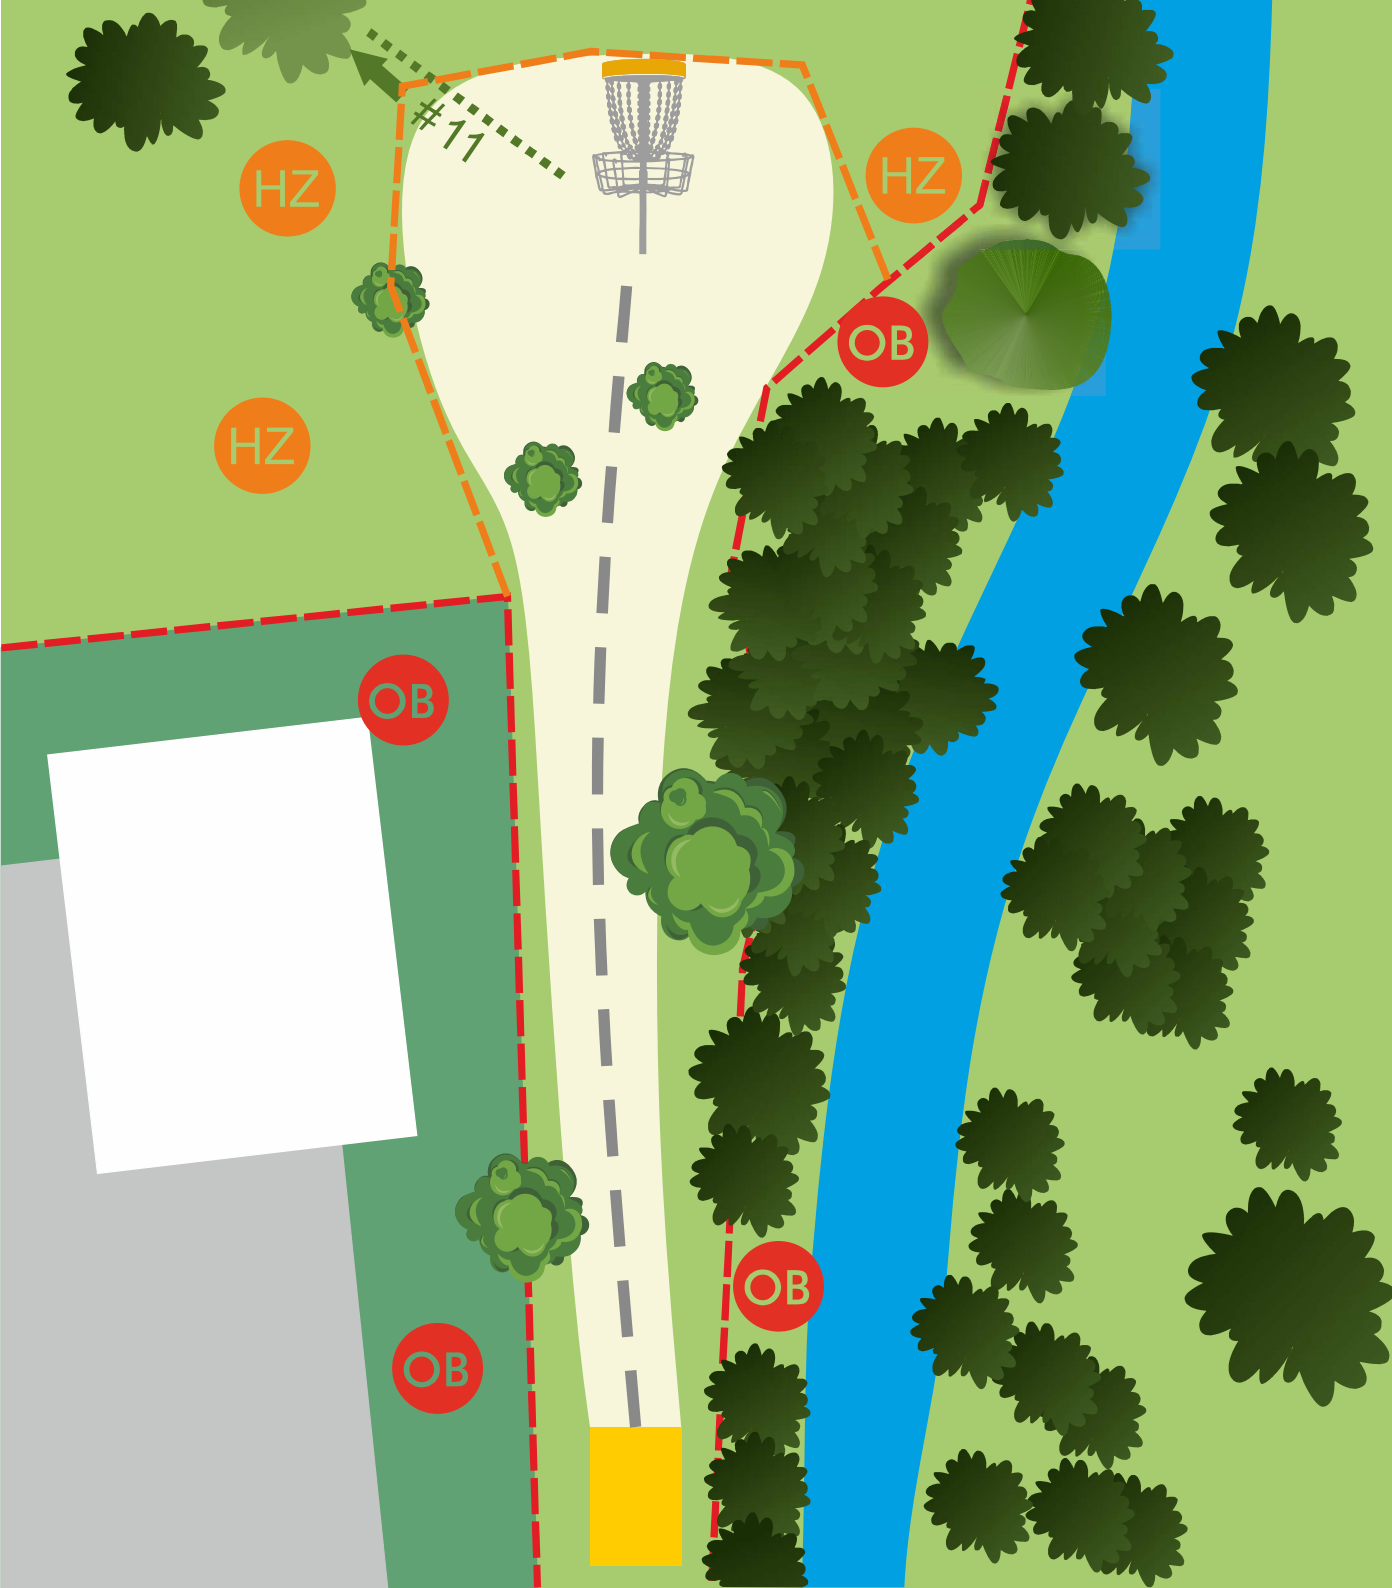

OB: camino (derecha), pastor (fondo) y viveros (izquierda).
HAZARD a la izquierda. 806.05.
MANDO izquierda a 23m desde la salida. 804.01

PARQUE
PURIFICACIÓN TOMÁS

diseñado por

OVIEDO
DISC GOLF

PEN

INNOVA
DISC GOLF