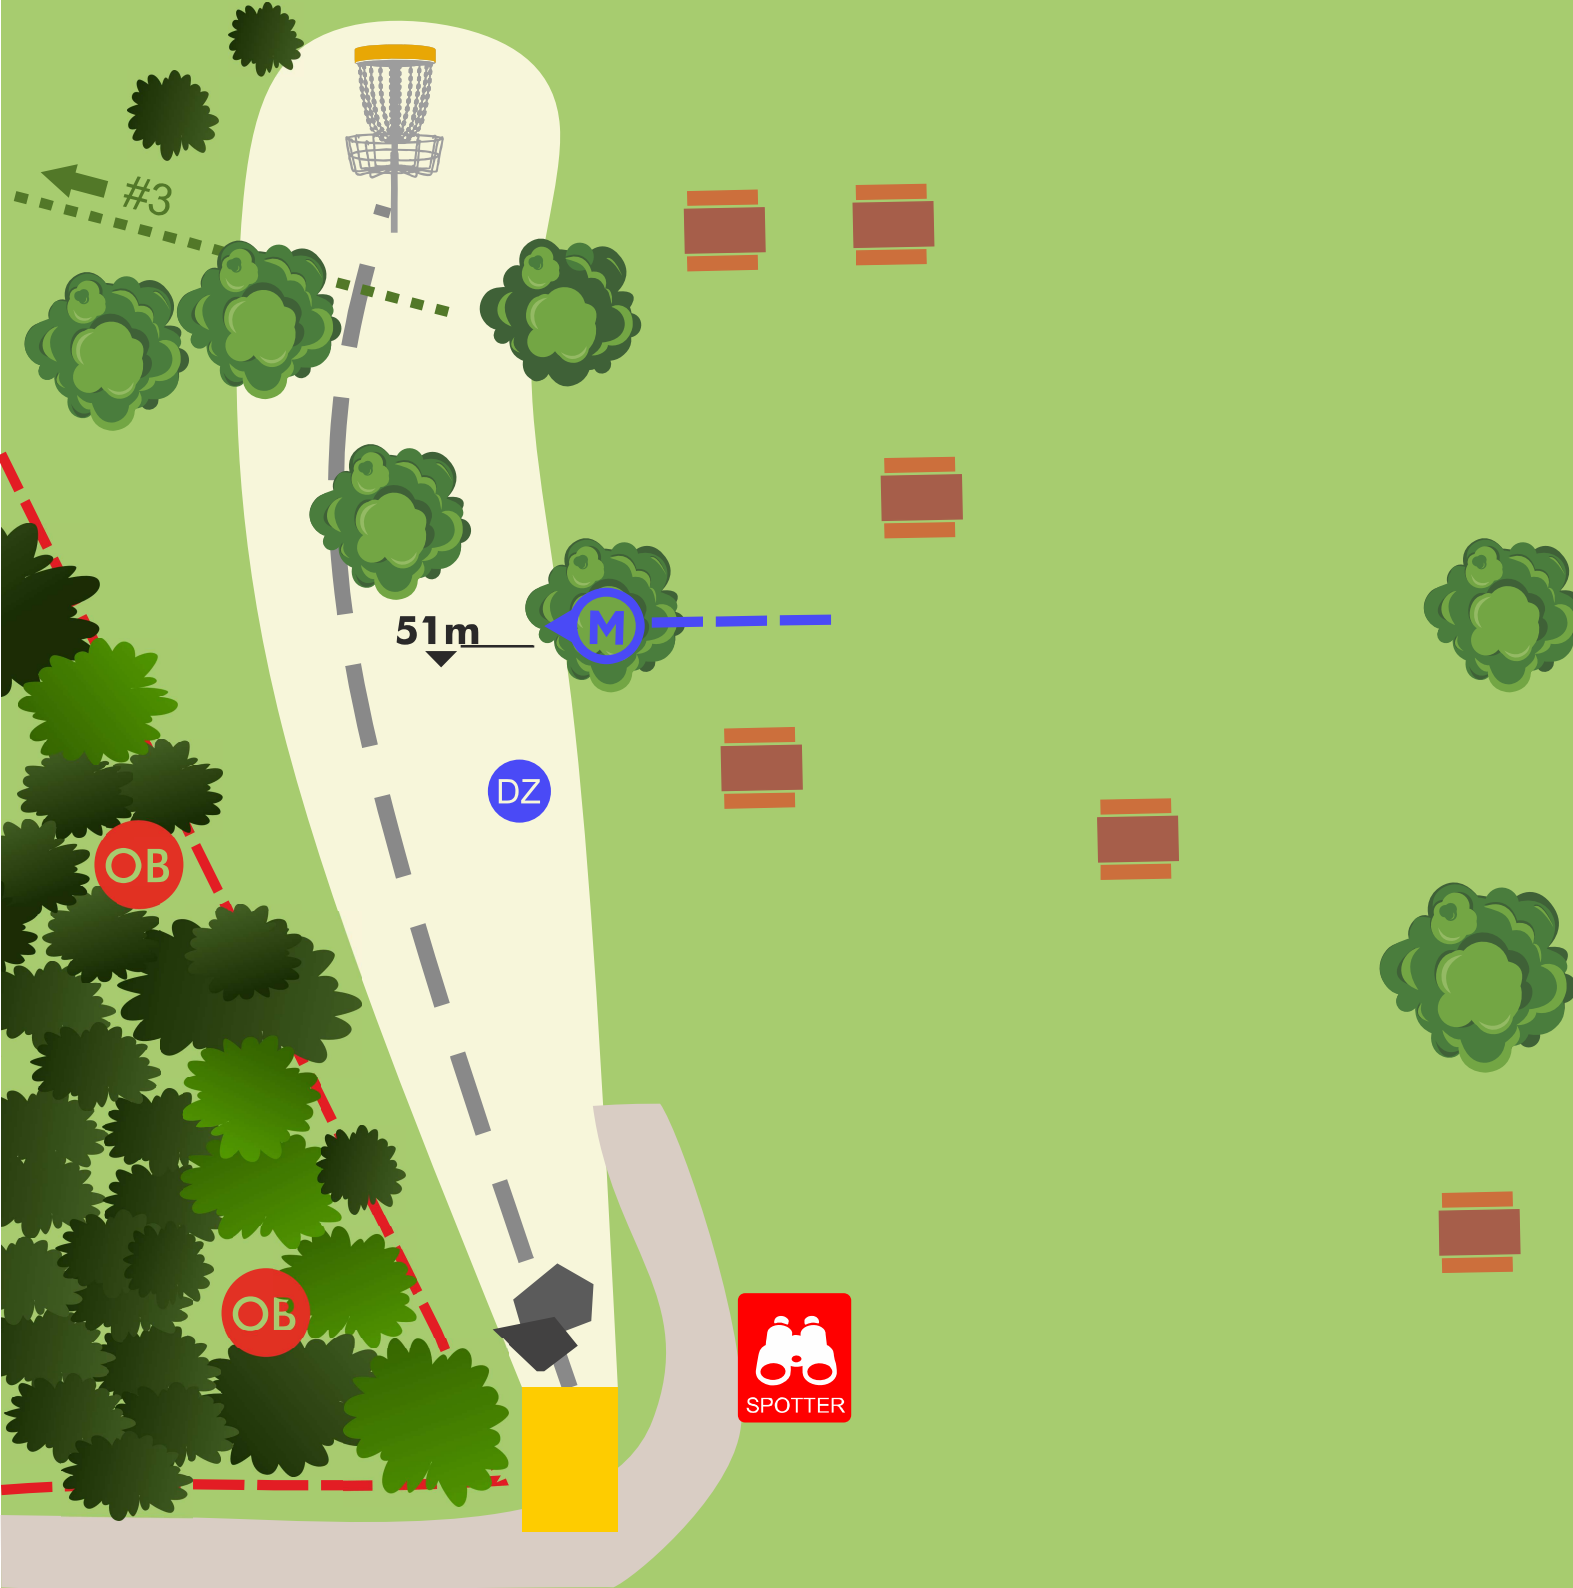

OVIEDO
DISC GOLF PEN

INNOVA
DISC GOLF

2

PAR 3
82m (+3m)

OB: pastor eléctrico (izquierda)
806.02.D.
MANDO izquierda (a 51 m), con DZ
marcado. 804.01.

PARQUE

PURIFICACIÓN TOMÁS

diseñado por