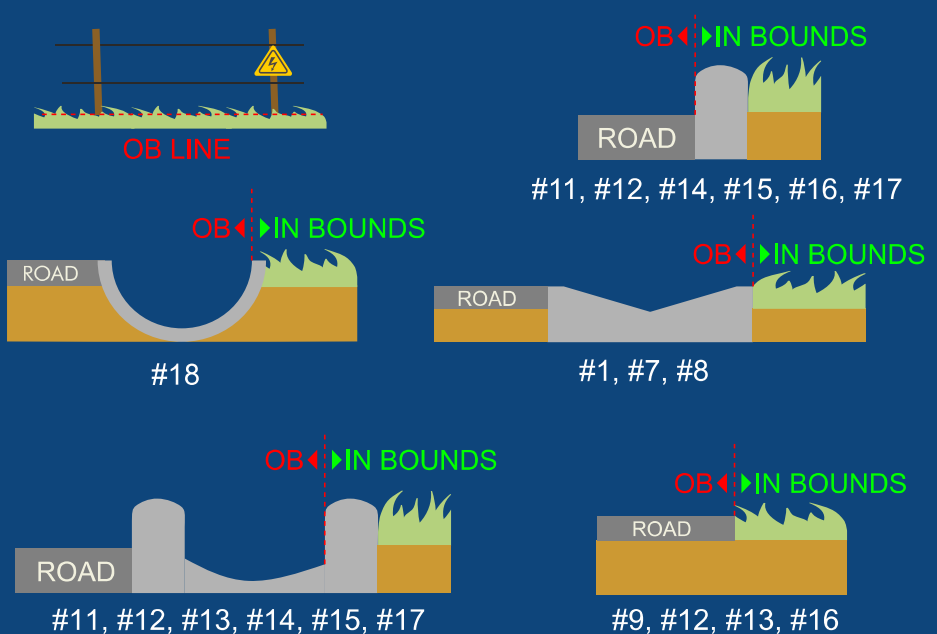

- **HOYO 14**- OB: caminos y más allá.
- **HOYO 15**- OB: camino y más allá (derecha e izquierda). MANDO derecha, árbol (a 35m). DZ en la salida.
- **HOYO 16**- OB: camino y más allá (derecha y fondo).
- **HOYO 17**- OB: camino delante de la salida y camino y más allá detrás de la canasta. MANDO derecha (a 40m) con DZ marcado.
- **HOYO 18**- OB: camino y más allá (derecha) y canchas deportivas (izquierda). MANDO derecha (a 46m) con DZ.

OB: PASTOR ELÉCTRICO Y CANALETAS/BORDILLOS