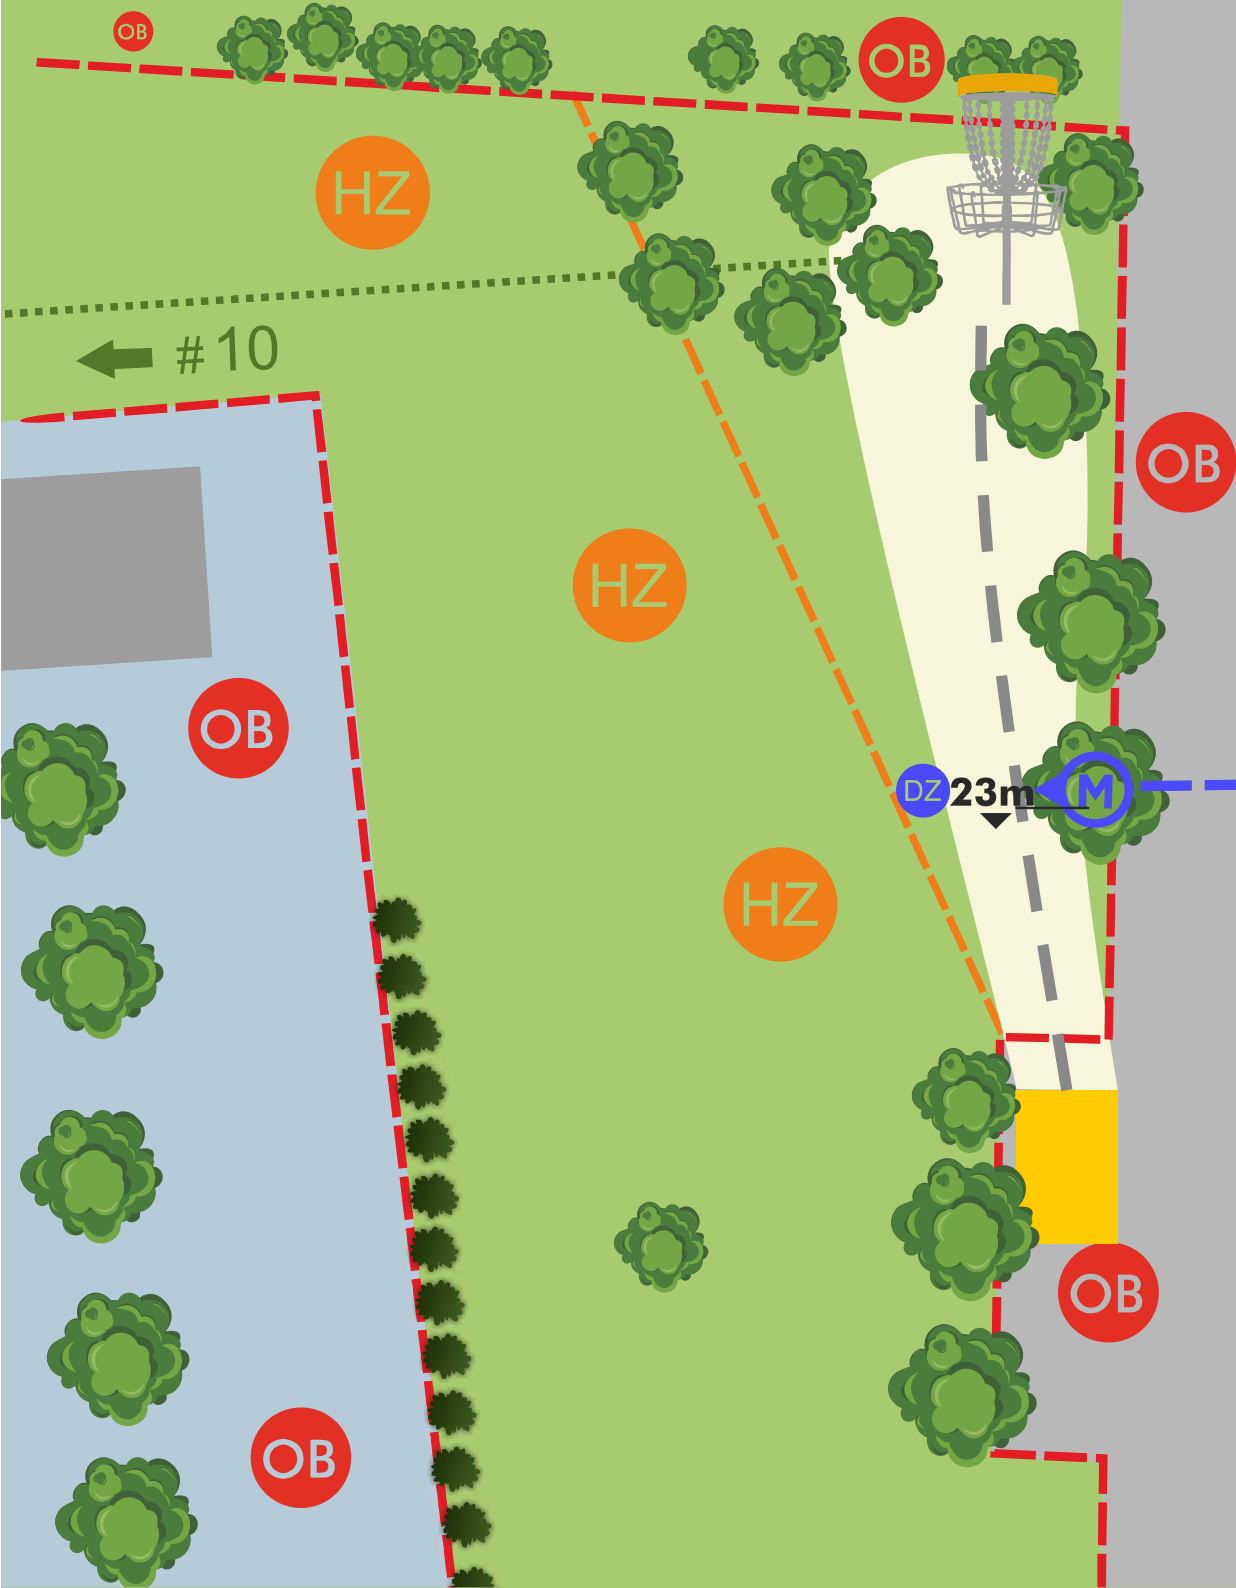

PAR 4
130m (-9m)

OB: Camino y más allá (derecha).
806.02.D.
MANDO doble (a 101 m), con DZ
marcado. 804.01.

PARQUE
PURIFICACIÓN TOMÁS

diseñado por

OVIEDO
DISC GOLF  PEN

INNOVA
DISC GOLF

9

PAR 3
90m (+4m)

OB: camino (derecha), pastor (fondo) y viveros (izquierda).
HAZARD a la izquierda. 806.05.
MANDO izquierda a 23m desde la salida. 804.01

PARQUE
PURIFICACIÓN TOMÁS

diseñado por

OVIEDO
DISC GOLF

PEN

INNOVA
DISC GOLF