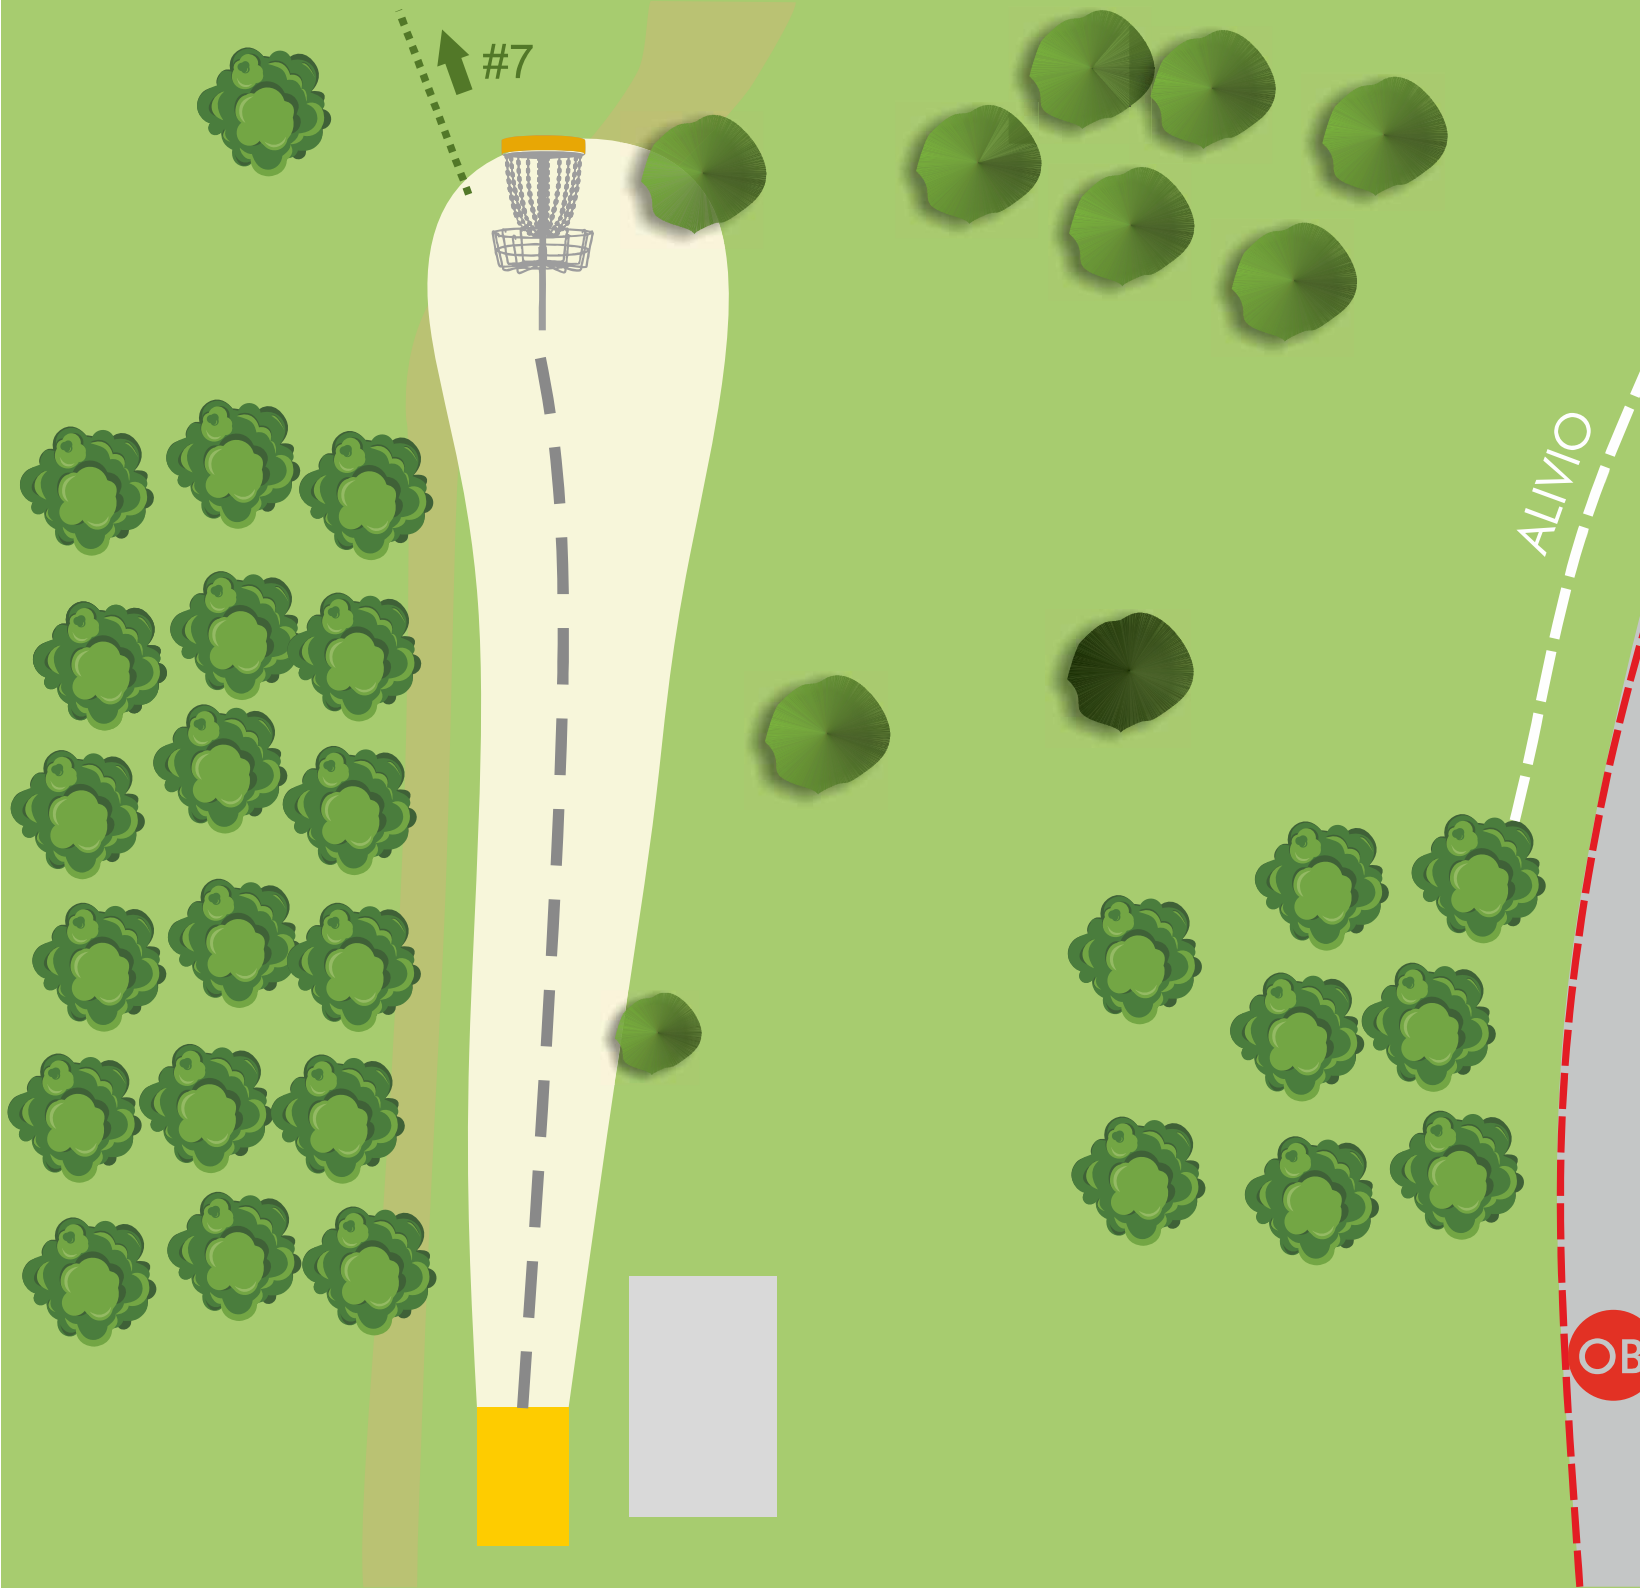

OVIEDO
DISC GOLF **PEN**

INNOVA
DISC GOLF

6

PAR 3
102m (+5m)

OB: camino y más allá, a la derecha
de la escollera del hoyo 5.
806.02.D.

Alivio para la escollera hasta
la línea pintada.

OB

PARQUE
PURIFICACIÓN TOMÁS

diseñado por

OVIEDO
DISC GOLF CLUB