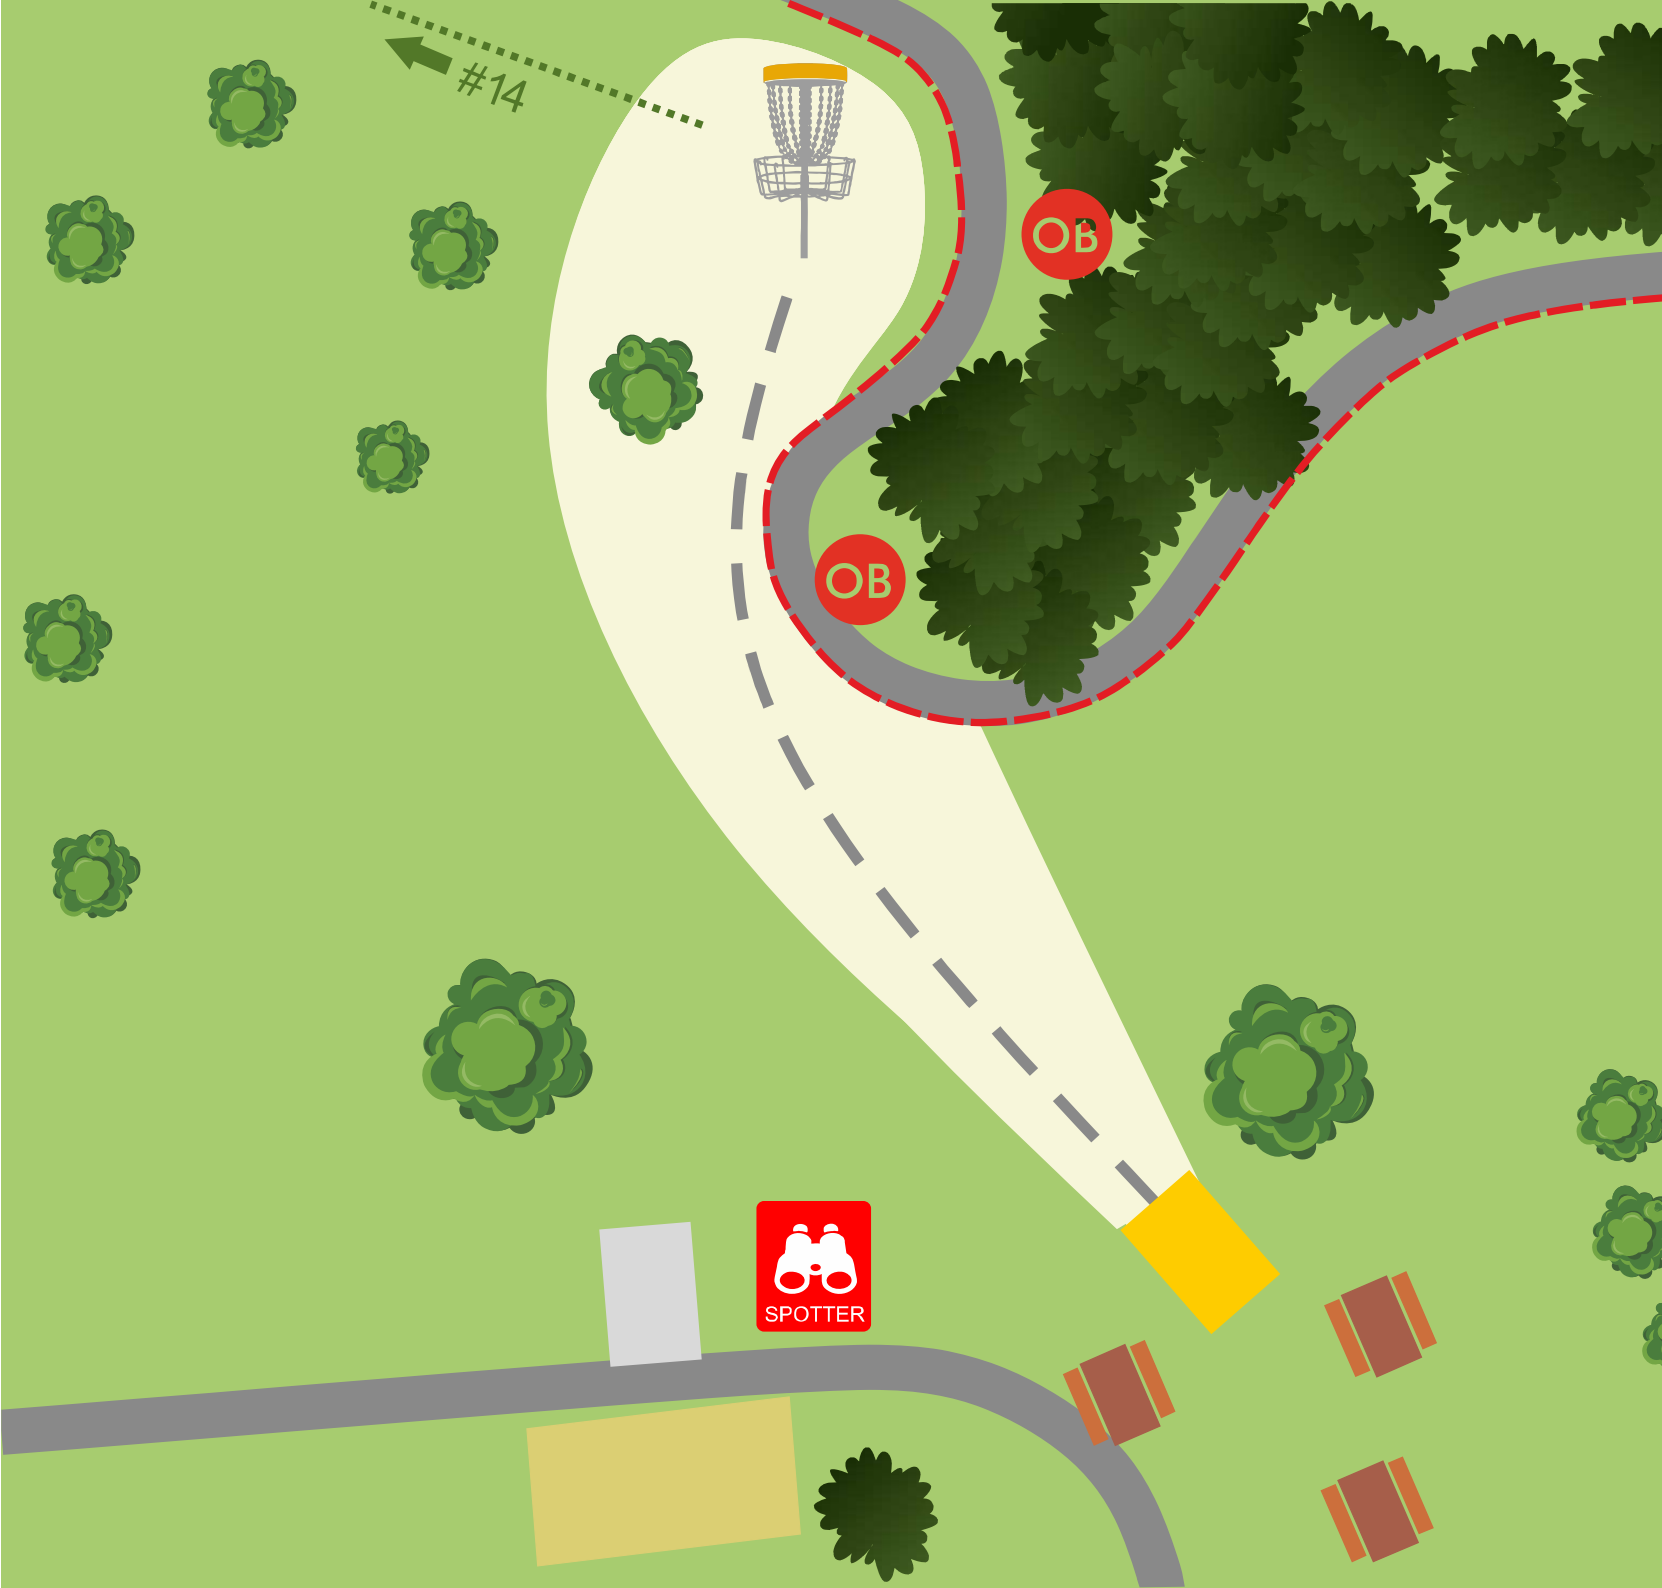

INNOVA
DISC GOLF

12

PAR 3

76m (+11m)

OB: camino y más allá (detrás de la salida y de la canasta). Cuerda compartida con #11 (izquierda). Canasta elevada. 806.02.D.

PARQUE
PURIFICACIÓN TOMÁS

diseñado por

OVIEDO
DISC GOLF