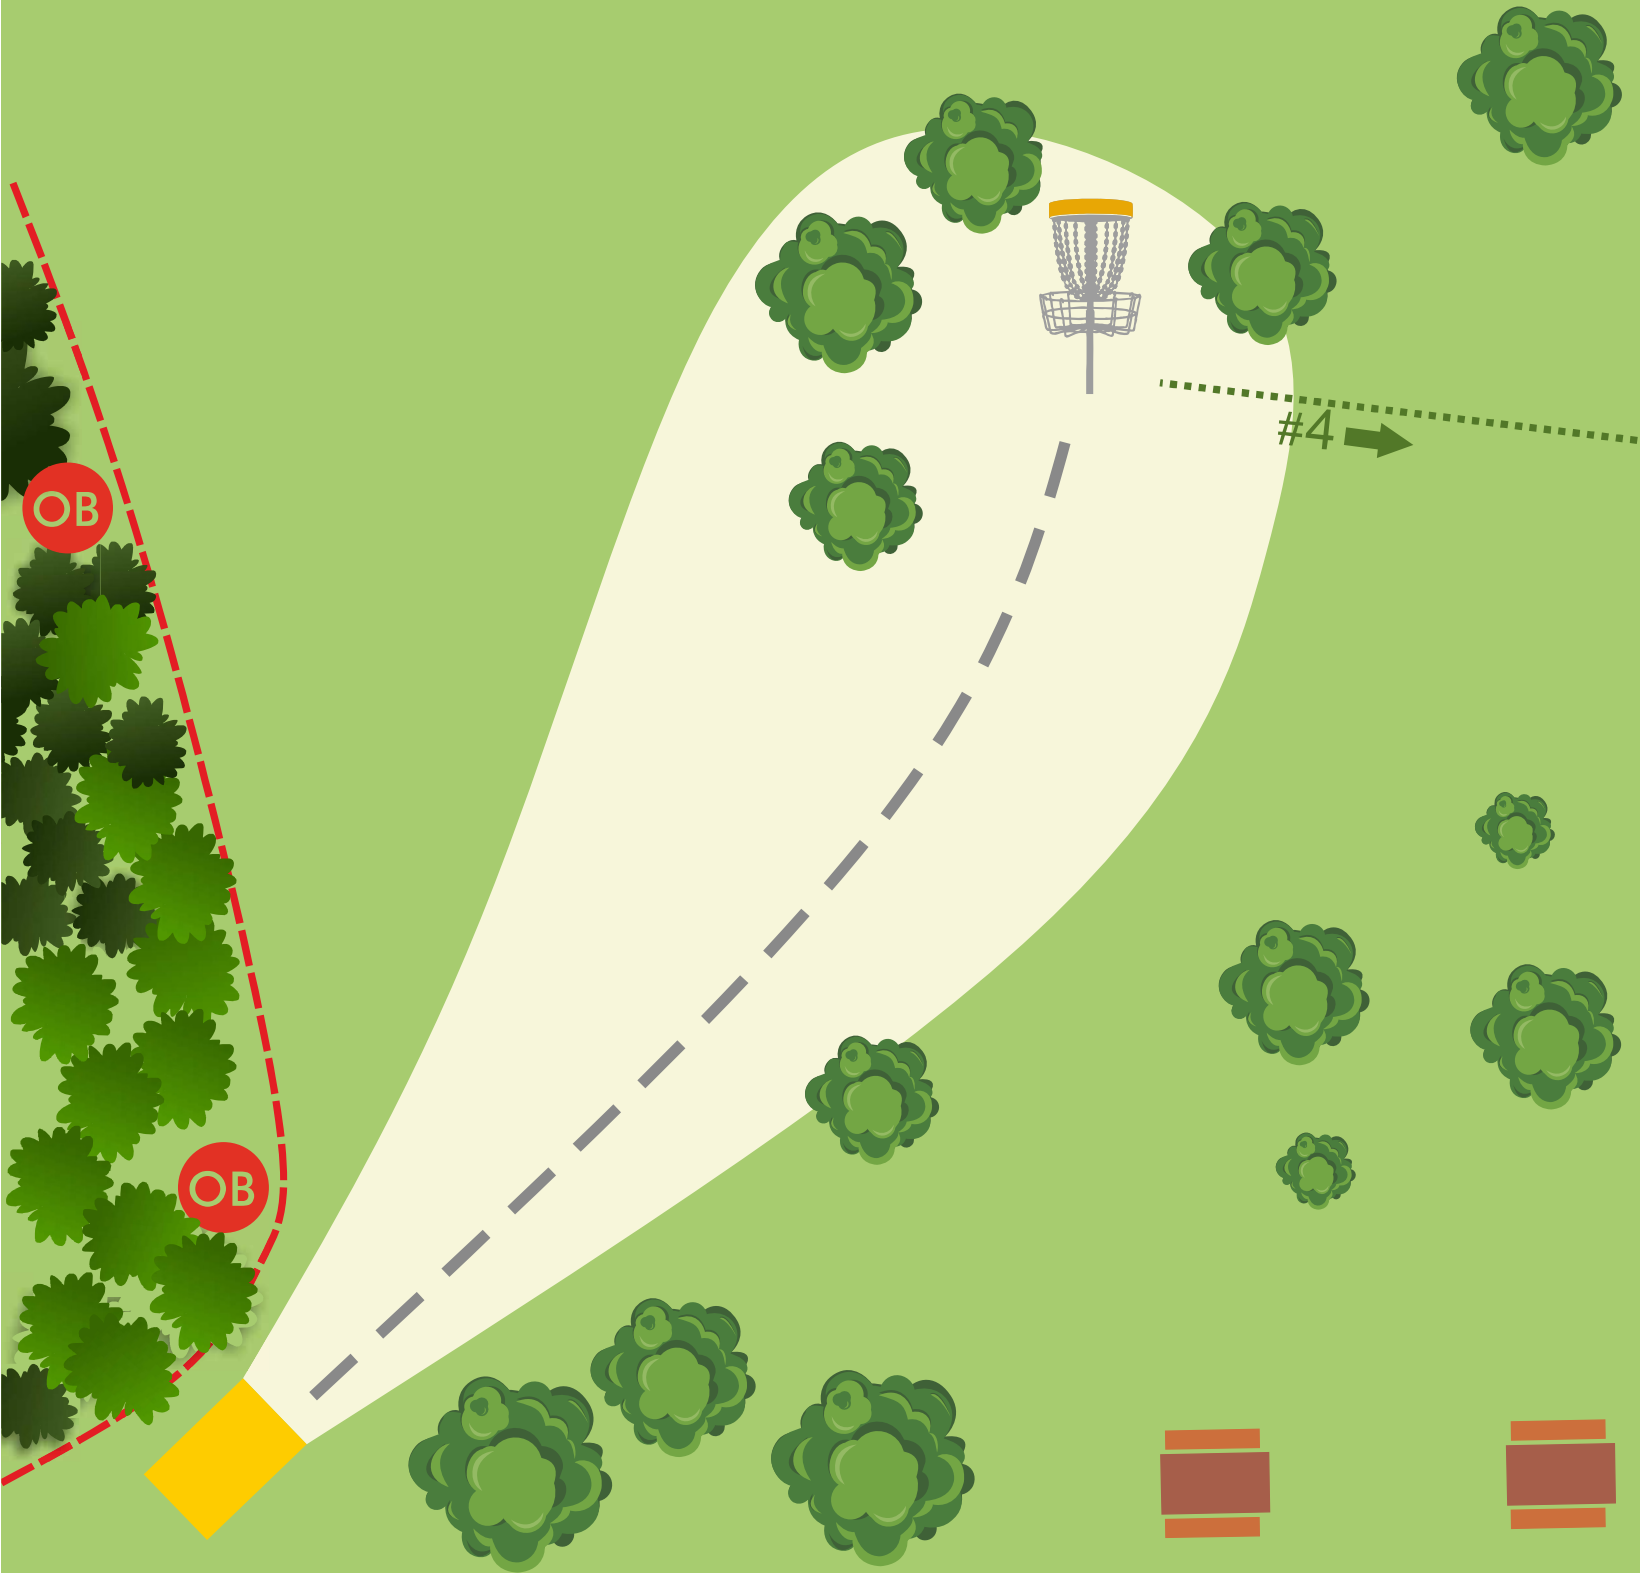

PAR 3
82m (+3m)

OB: pastor eléctrico (izquierda)
806.02.D.
MANDO izquierda (a 51 m), con DZ
marcado. 804.01.

PARQUE

PURIFICACIÓN TOMÁS

diseñado por

OVIEDO
DISC GOLF  PEN

INNOVA
DISC GOLF

3