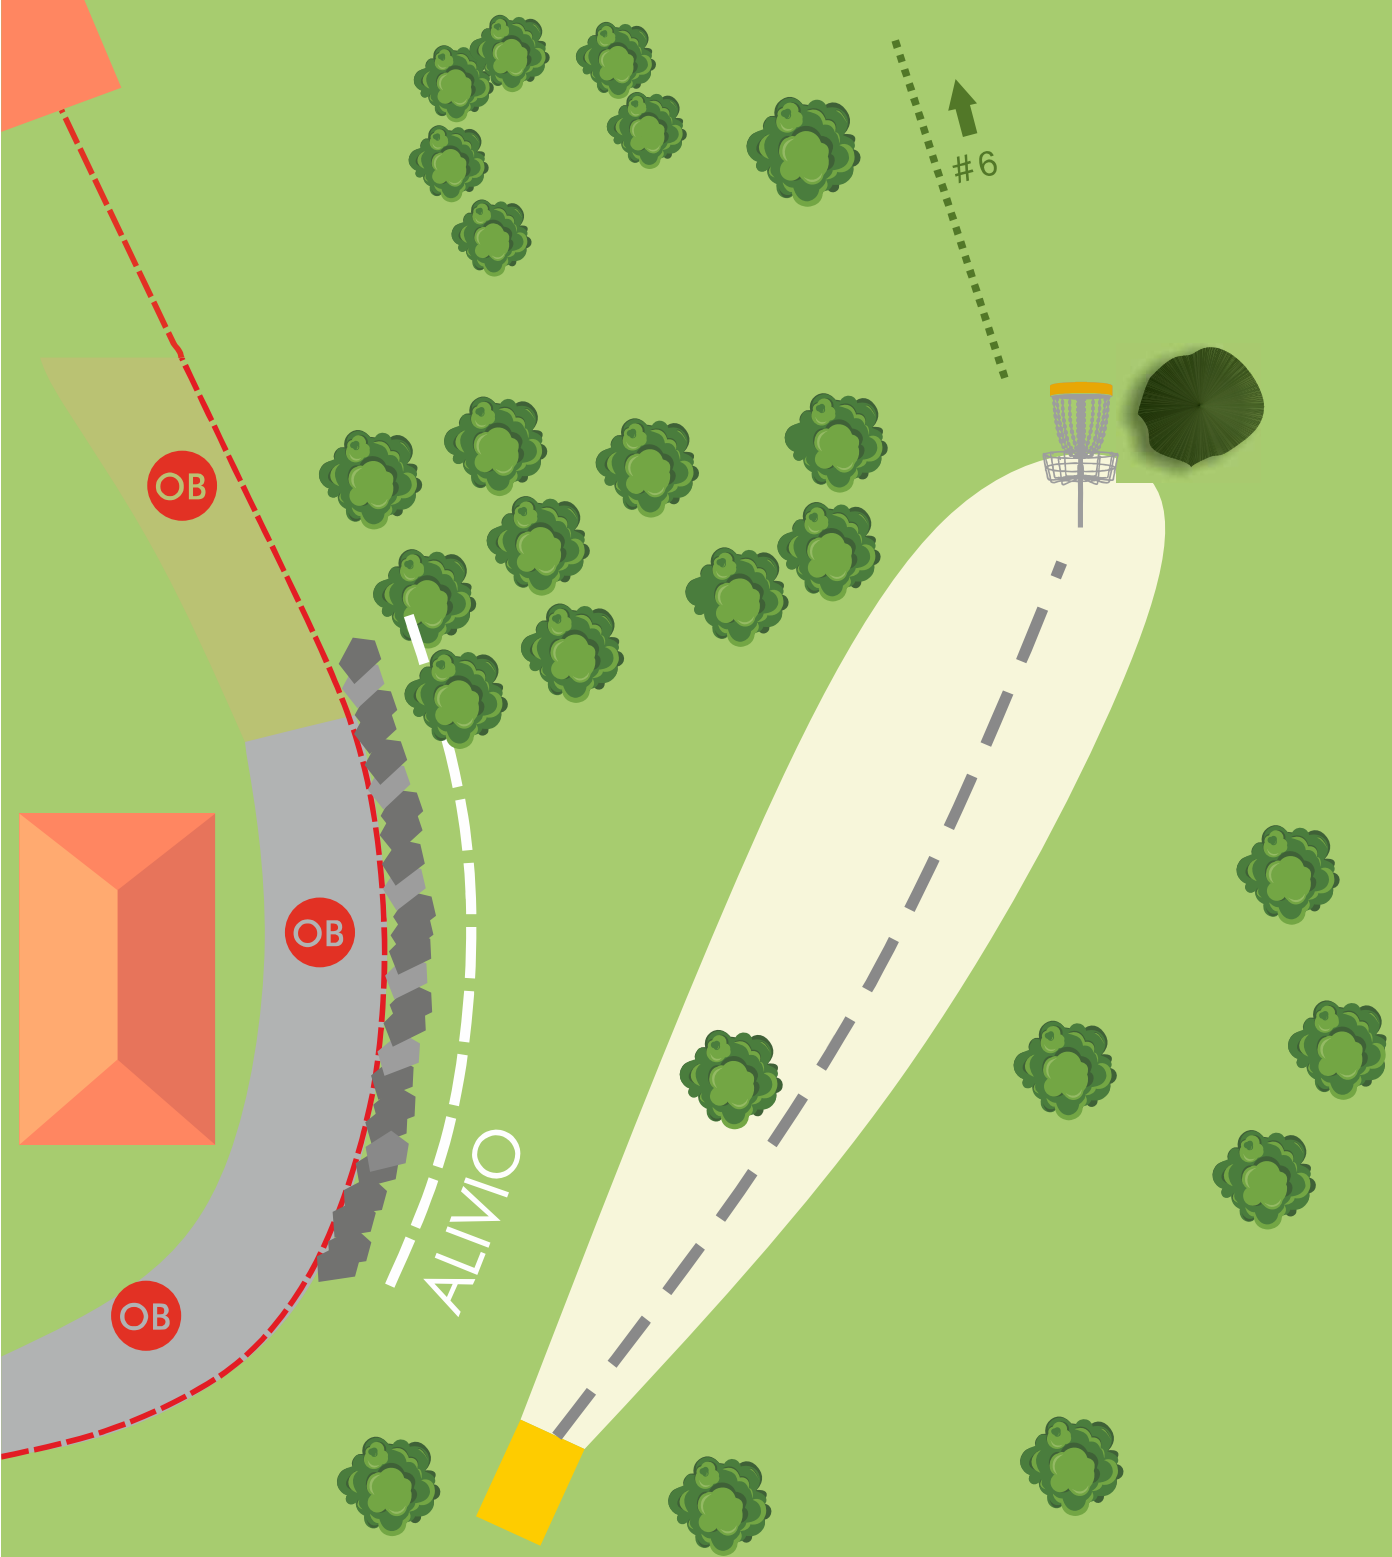

OVIEDO
DISC GOLF **PEN**

INNOVA
DISC GOLF

5

PAR 3
106m (+6m)

OB: camino y más allá, a la izquierda de la escollera de piedras. 806.02.D.

Alivio para la escollera hasta la línea pintada.

PARQUE
PURIFICACIÓN TOMÁS

diseñado por