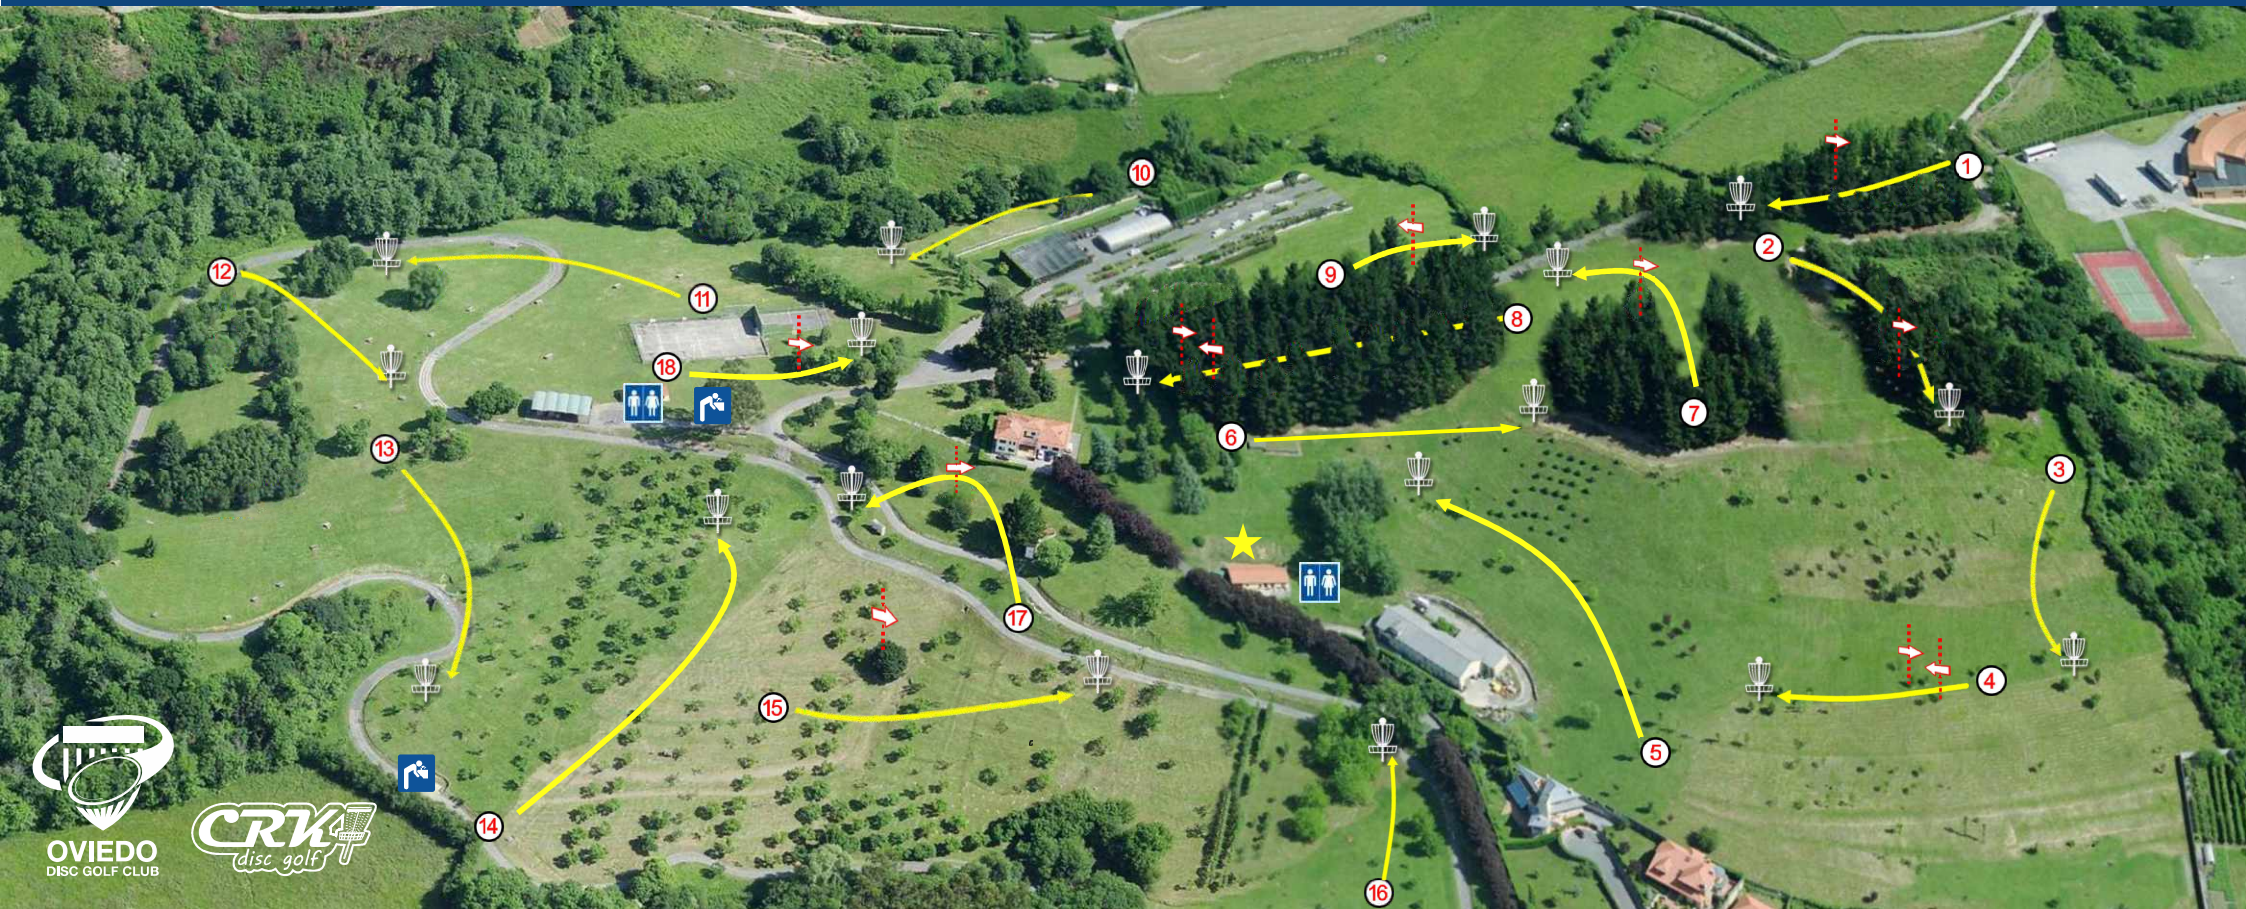

1	2	3	4	5	6	7	8	9	10	11	12	13	14	15	16	17	18
Par 3	Par 3	Par 3	Par 3	Par 3	Par 3	Par 3	Par 4	Par 3	Par 3	Par 3	Par 3	Par 3	Par 4	Par 3	Par 3	Par 4	Par 3
84 m	82 m	68 m	72 m	106 m	102 m	75 m	130 m	90 m	82 m	99 m	76 m	101m	117 m	93 m	98 m	72 m	68 m

PURIFICACIÓN TOMÁS 6-7 JULIO 2024