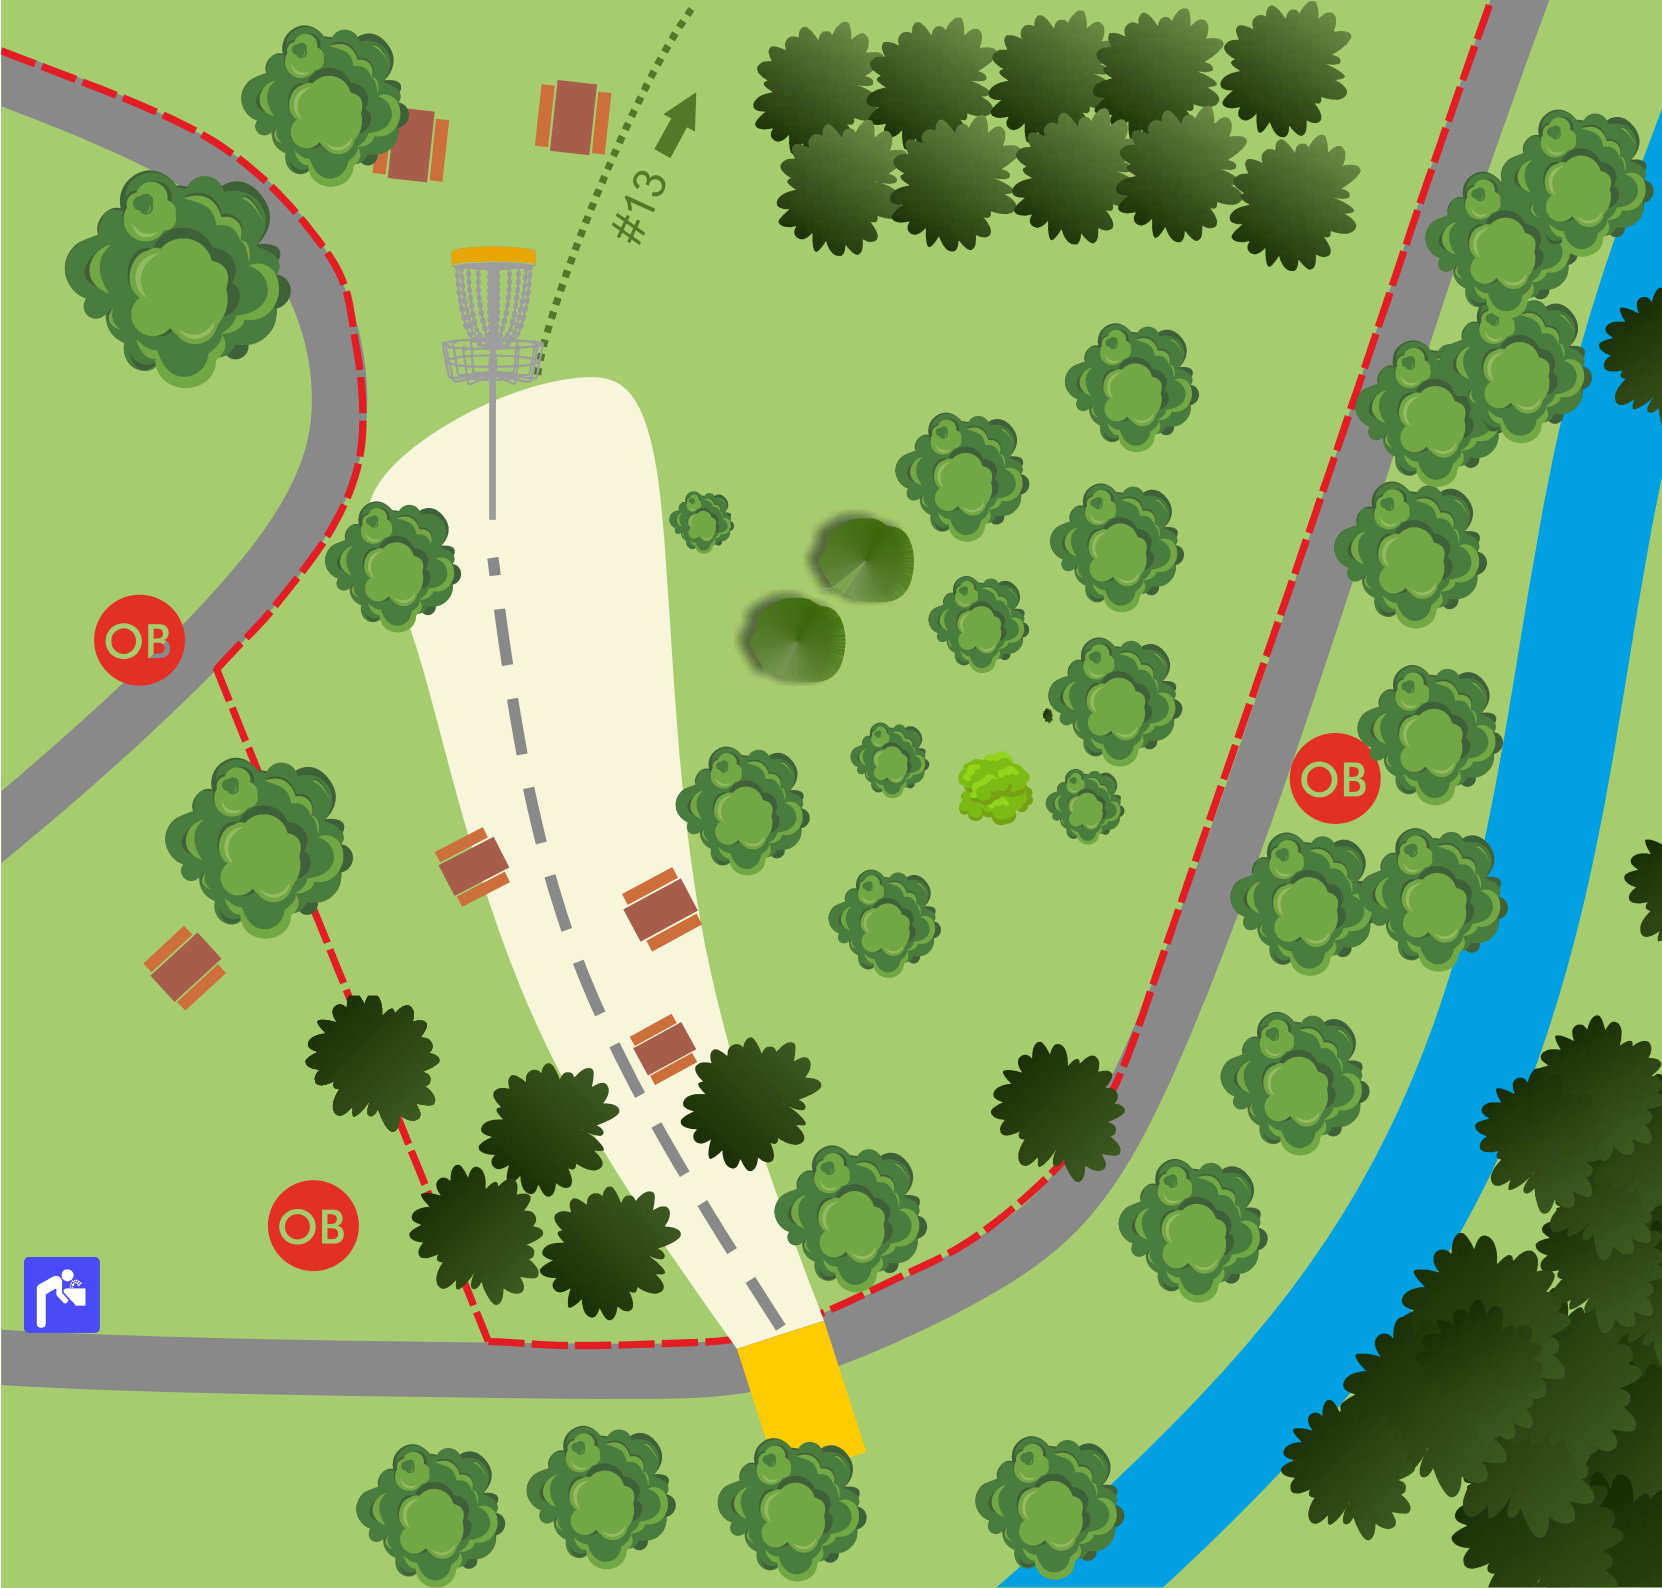

OVIEDO
DISC GOLF OPEN

INNOVA
DISC GOLF

12

PAR 3

76m (+11m)

OB: camino y más allá (detrás de la salida y de la canasta). Cuerda compartida con #11 (izquierda). Canasta elevada. 806.02.D.

PARQUE
PURIFICACIÓN TOMÁS

diseñado por