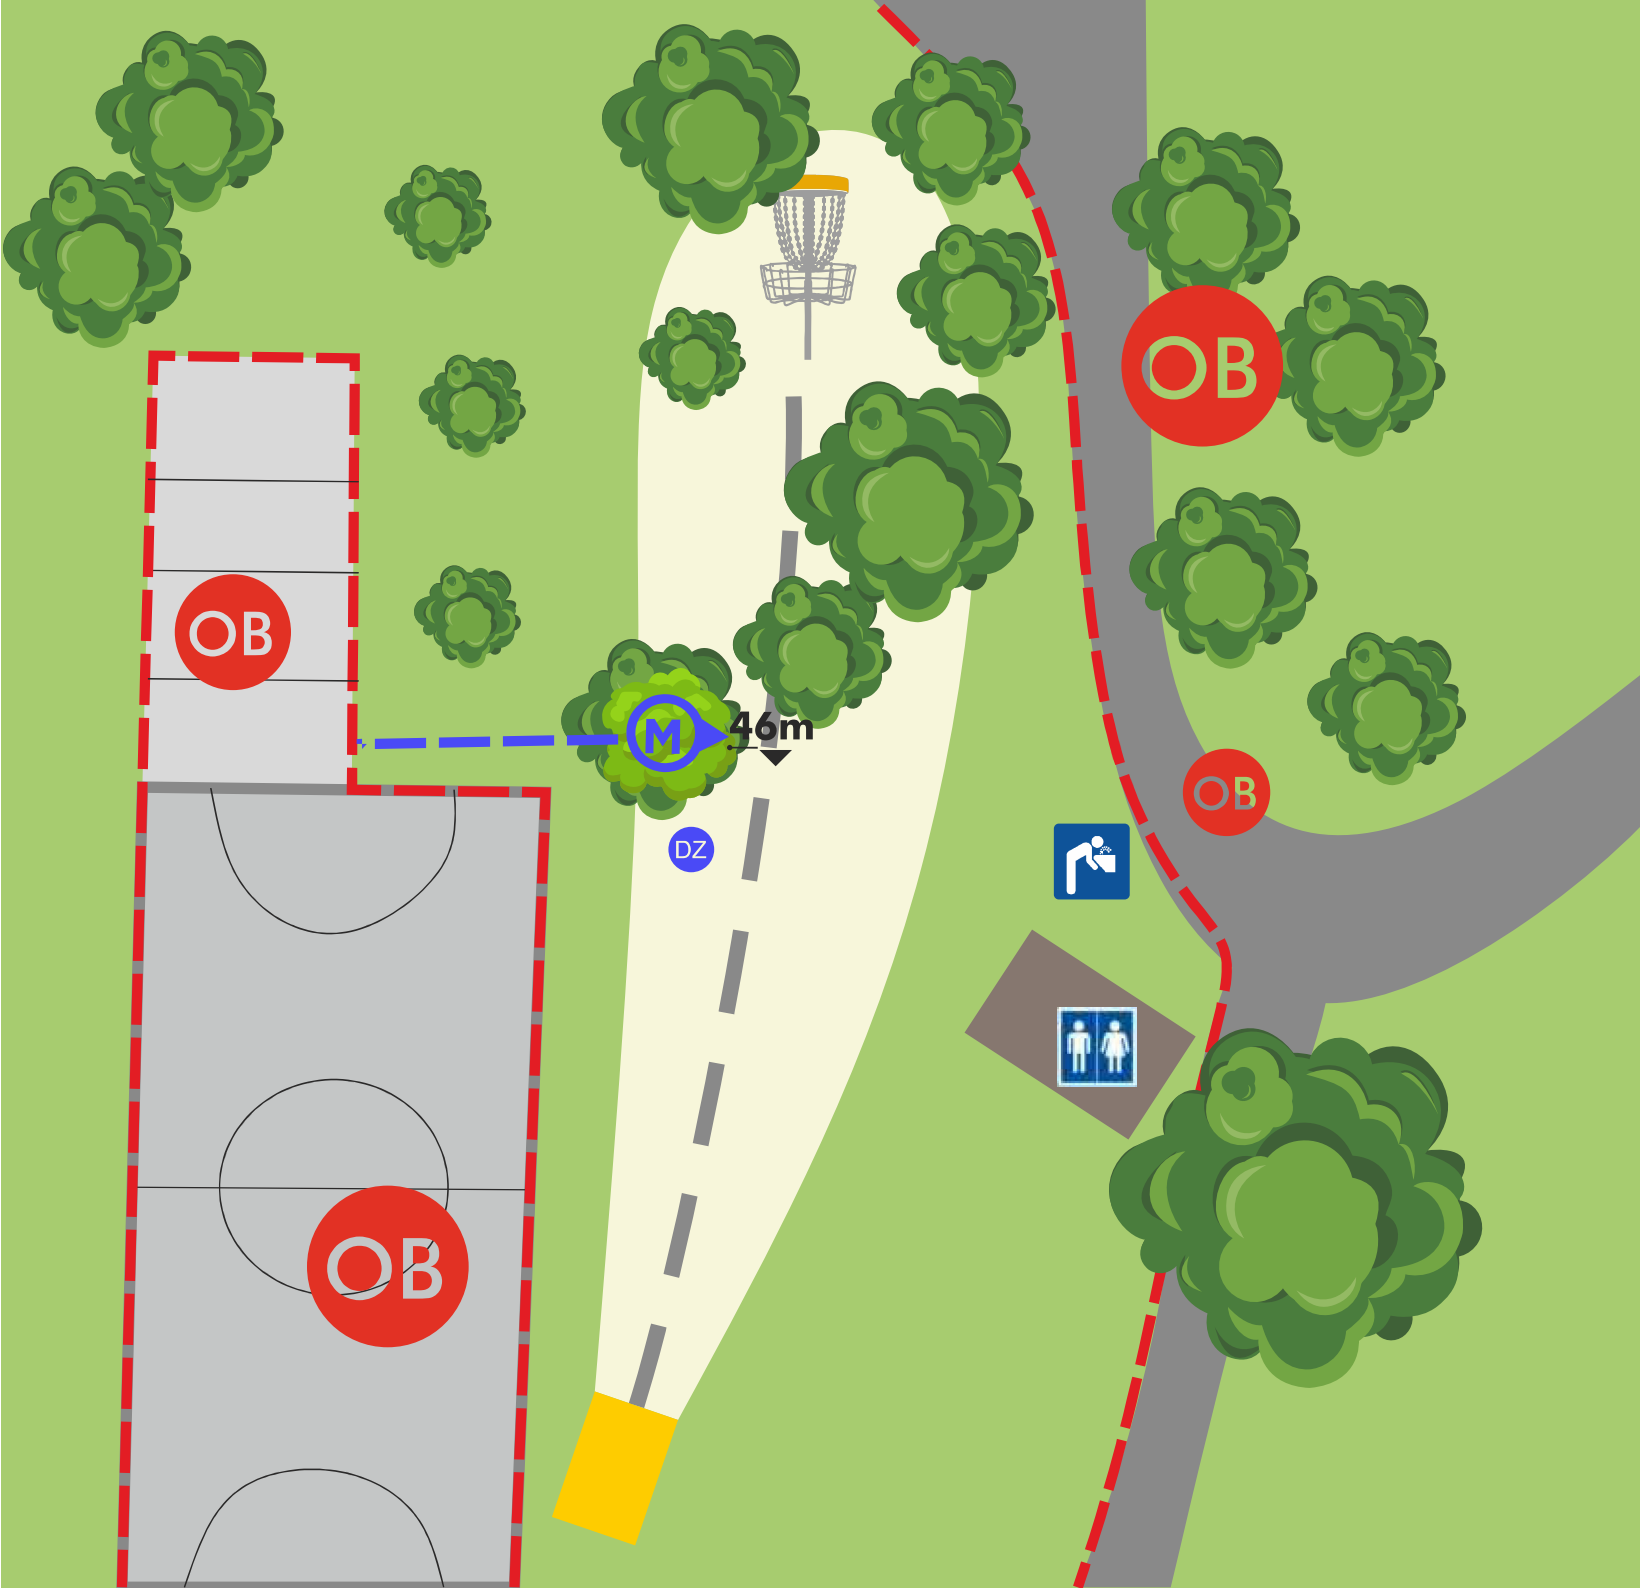

PAR 4 72m

OB: camino delante de la salida.
Camino y más allá, detrás de la
canasta. 806.02.D.
MANDO derecha, árbol (a 40m).
DZ marcado. 804.01.

PARQUE
PURIFICACIÓN TOMÁS

diseñado por

OVIEDO
DISC GOLF  PEN

18

PAR 3
68m (+6m)

OB: camino, y más allá, a la derecha, y canchas a la izquierda
806.02.D
MANDO derecha, árbol (a 46m).
DZ marcado. 804.01.

PARQUE
PURIFICACIÓN TOMÁS

diseñado por

LEYENDA

	SALIDA		SPOTTER NECESARIO
	CANASTA		CAMINO ASFALTADO
	ZONA OB		CAMINO NATURAL
	HAZARD		ARROYO
	MANDO		FUENTE
	DROP ZONE		MESA DE PICNIC
	DISTANCIA DESDE SALIDA		ÁRBOLES
	SIGUIENTE HOYO		CUARTEL GENERAL

HOYO a HOYO

- **HOYO 1**- OB: pastor eléctrico (izquierda) y camino y más allá (derecha). MANDO izquierda (a 21m) con DZ marcado.
- **HOYO 2**- OB: pastor (izquierda). MANDO izquierda (51m) con DZ marcado.
- **HOYO 3**- OB: pastor eléctrico (izquierda) y muro.
- **HOYO 4**- OB: muro (izquierda) y MANDO doble.
- **HOYO 5**- OB: camino y más allá, a la izquierda de la escollera de piedras. Alivio marcado.
- **HOYO 6**- OB: camino y más allá, a la derecha de la escollera de piedras. Alivio marcado.
- **HOYO 7**- OB: camino y más allá, al fondo. MANDO derecha (51m) con DZ marcado.
- **HOYO 8**- OB: camino y más allá (derecha). MANDO doble (101m) con DZ marcado.
- **HOYO 9**- OB: camino y pastor (derecha y fondo). MANDO izquierda (20 m) con DZ marcado. HAZARD cuerda (izquierda).
- **HOYO 10**- OB: muro (izquierda) y pastor eléctrico (derecha). HAZARD: cuerda (al fondo).
- **HOYO 11**- OB: camino que atraviesa la calle, camino (detrás) y cuerda (derecha). HAZARD: entre cuerda y camino
- **HOYO 12**- OB: camino y más allá (detrás de la salida y de la canasta), cuerda (izquierda).
- **HOYO 13**- OB: camino y más allá (derecha).