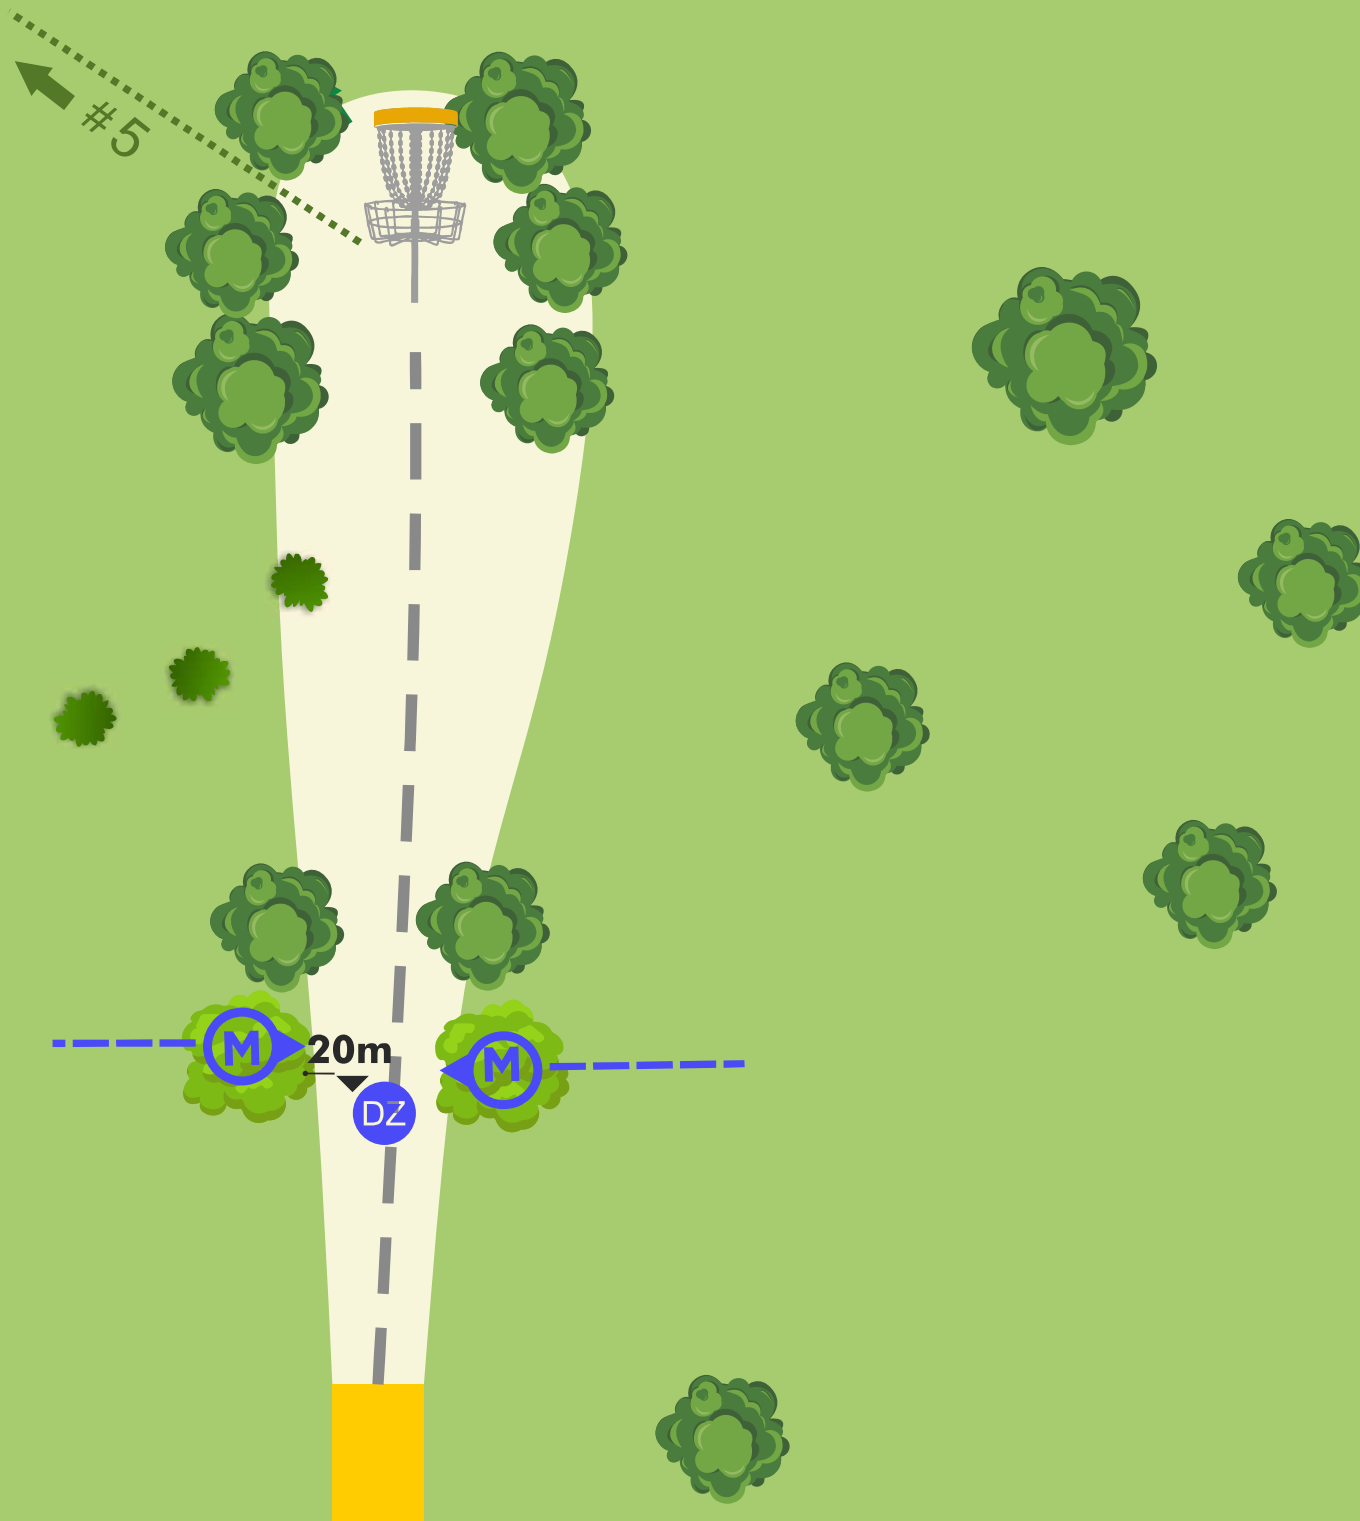

PAR 3
68m (-16m)

OB: pastor eléctrico (izquierda) y muro (al fondo) 806.02.D.

PARQUE
PURIFICACIÓN TOMÁS

diseñado por

OVIEDO
DISC GOLF  PEN

4

PAR 3
72m

OB: muro (izquierda) y camino del hoyo 5 (al fondo)
DOBLE MANDO: a 20m desde la salida. DZ marcado 804.01