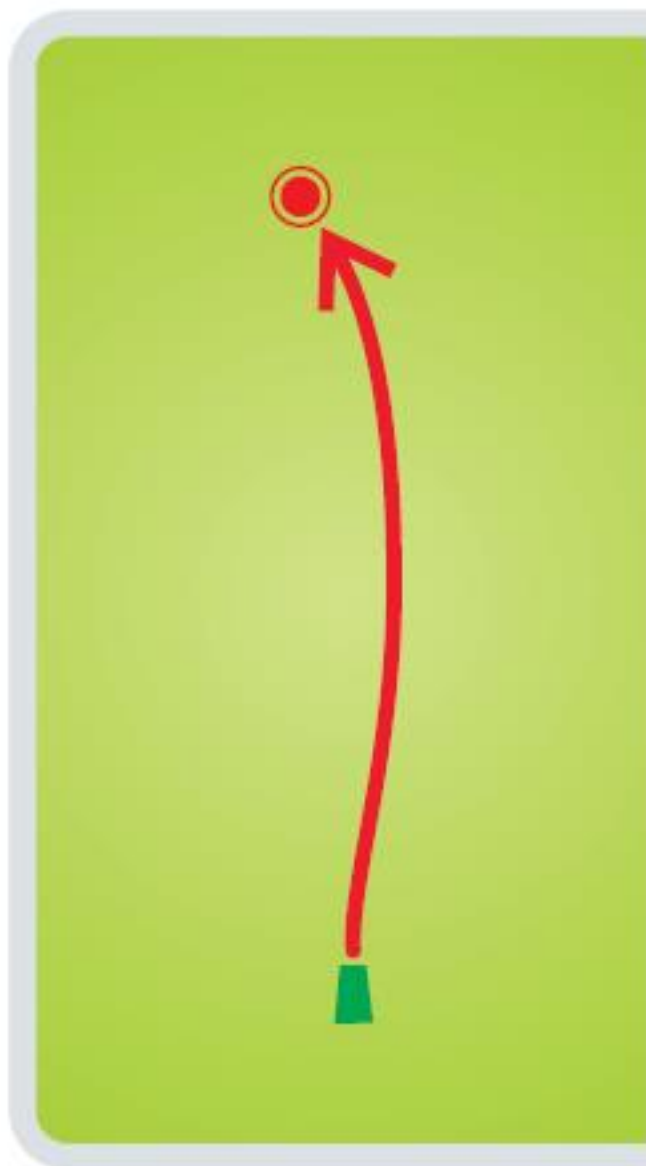

www.joulumae.ee