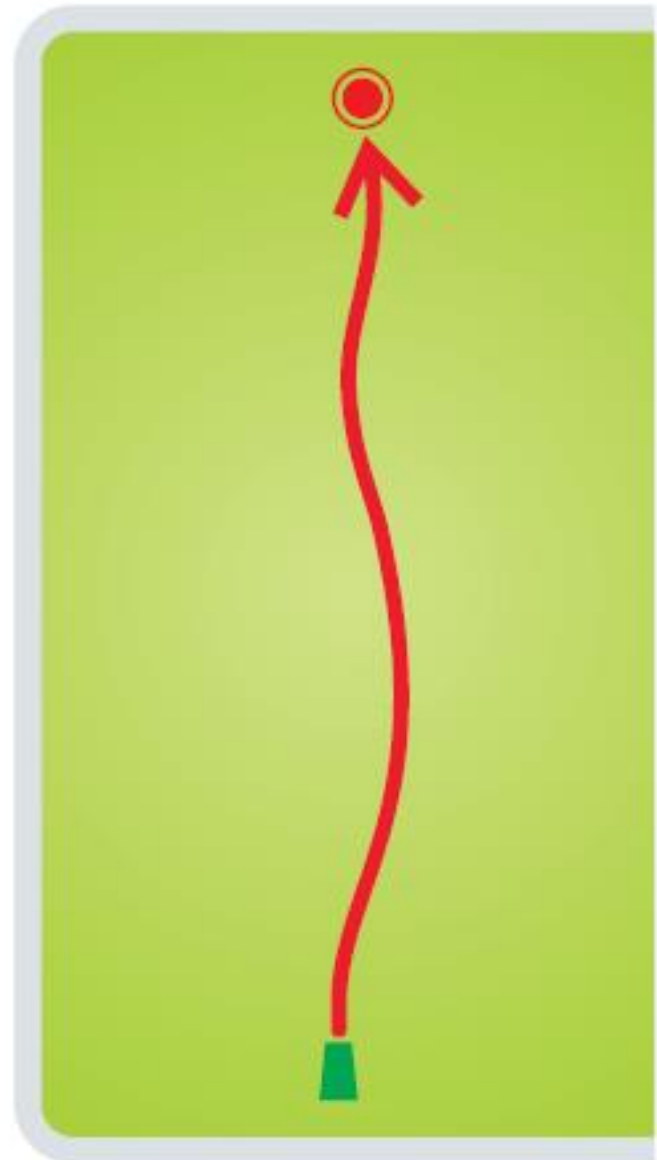

211 m

692 FT

Par 5

Kõrguste vahe / *Height Difference*

+8 m / +26 FT

NB! OB vasakul olev tenniseväljaku aed ja üle selle ning tenniseväljaku asfalt

www.joulumae.ee

18