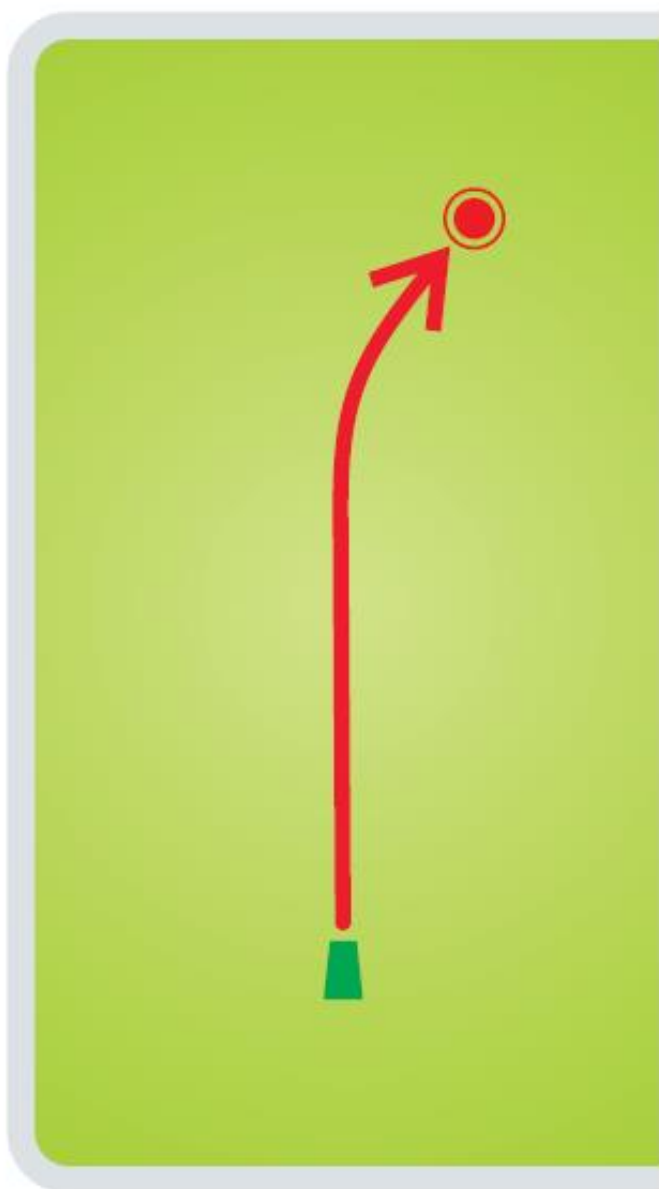

1

JÕULUMÄE
Disc Golf
KOLLANE RADA
Yellow Course

Raja pikkus / *Length*

90m

295 FT

Par 3

Kõrguste vahe / *Height Difference*

+11 m / +36 FT