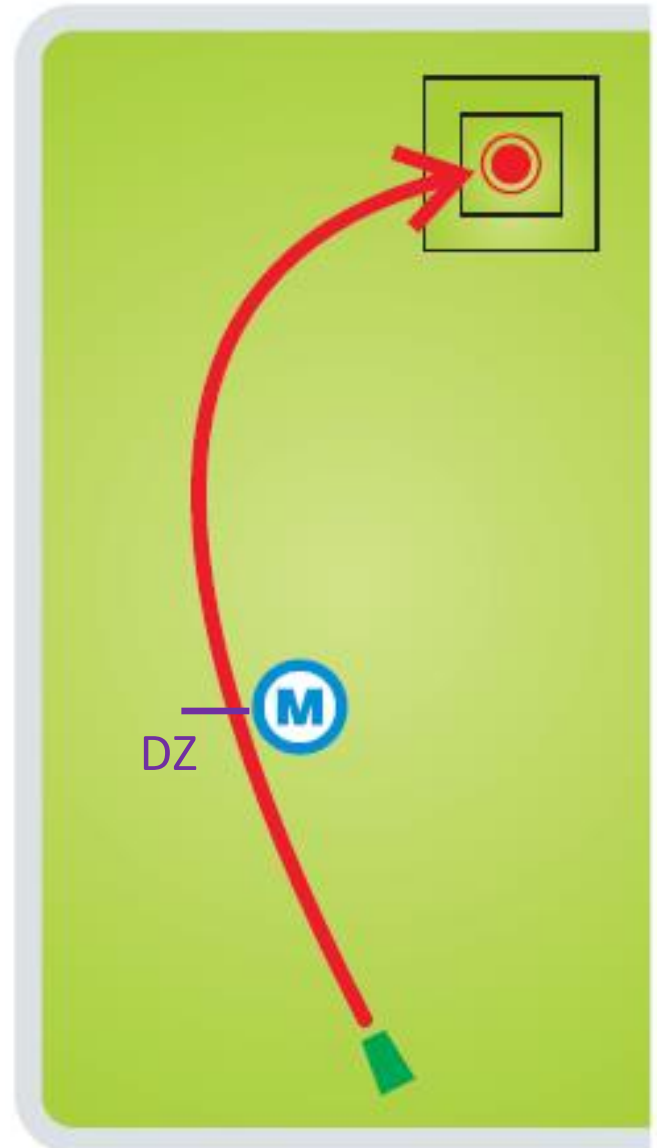

www.joulumae.ee

2

JÕULUMÄE
Disc Golf
KOLLANE RADA
Yellow Course

Raja pikkus / *Length*

210m

689 FT

Par 4

Kõrguste vahe / *Height Difference*

-10 m / -33 FT

Kohustusliku rajapunktiga **M**

Eksimise korral sooritada uus vise DZ. Karistuseks +1

Mandatory **M**

In case of missing the mandatory route a player must rethrow.

www.joulumae.ee

3

JÕULUMÄE
Disc Golf
KOLLANE RADA
Yellow Course

Raja pikkus / *Length*

222m

728 FT

Par 5

NB! OB on korvi taga olev asfalttee ja üle selle

Kõrguste vahe / *Height Difference*

+7 m / +23 FT

Kohustusliku rajapunktiga **(M)**