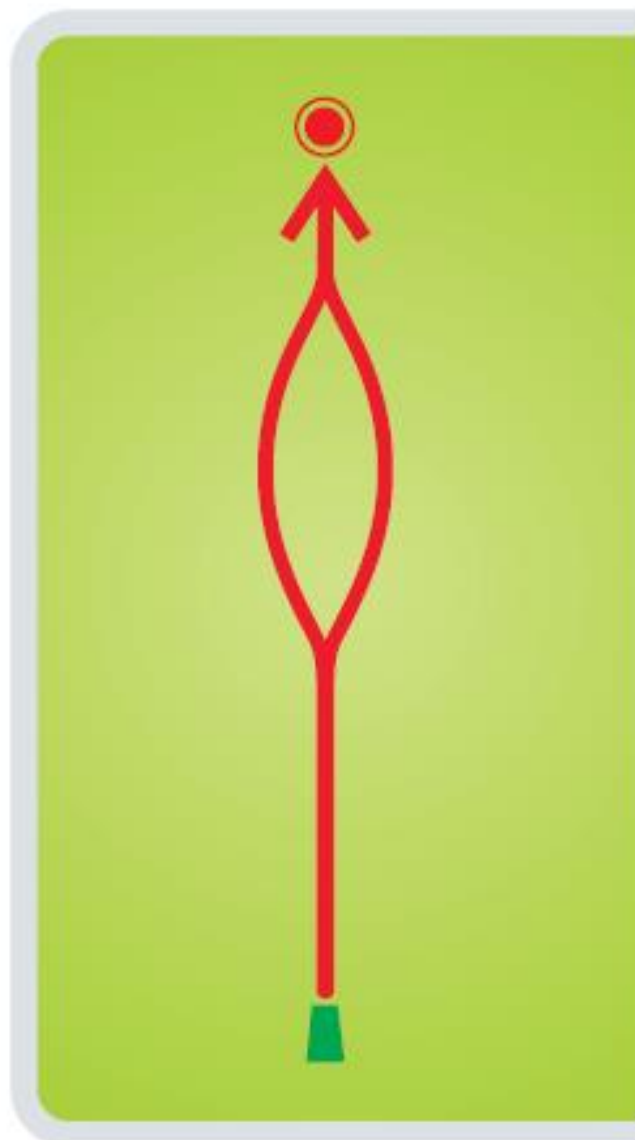

13

JÕULUMÄE
Disc Golf
KOLLANE RADA
Yellow Course

Raja pikkus / *Length*

179m

587 FT

Par 4

Kõrguste vahe / *Height Difference*

+5 m / +16 FT