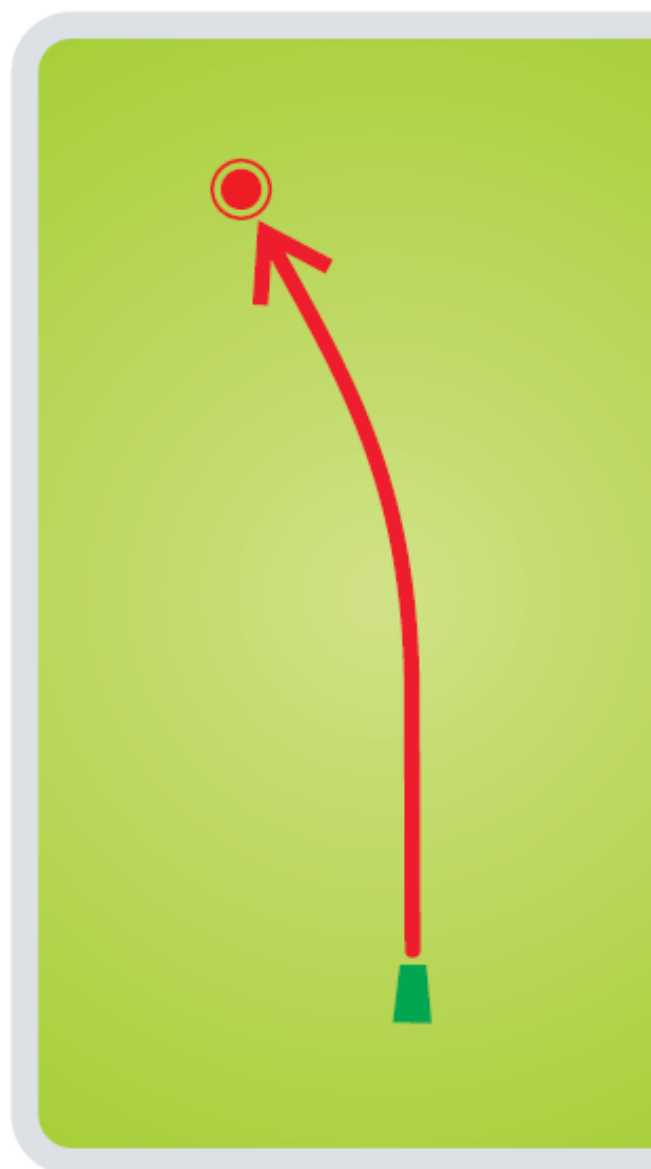

Raja pikkus / *Length*

120m

394 FT

Par 3

Kõrguste vahe / *Height Difference*

-1 m / -3 FT

www.joulumae.ee

16