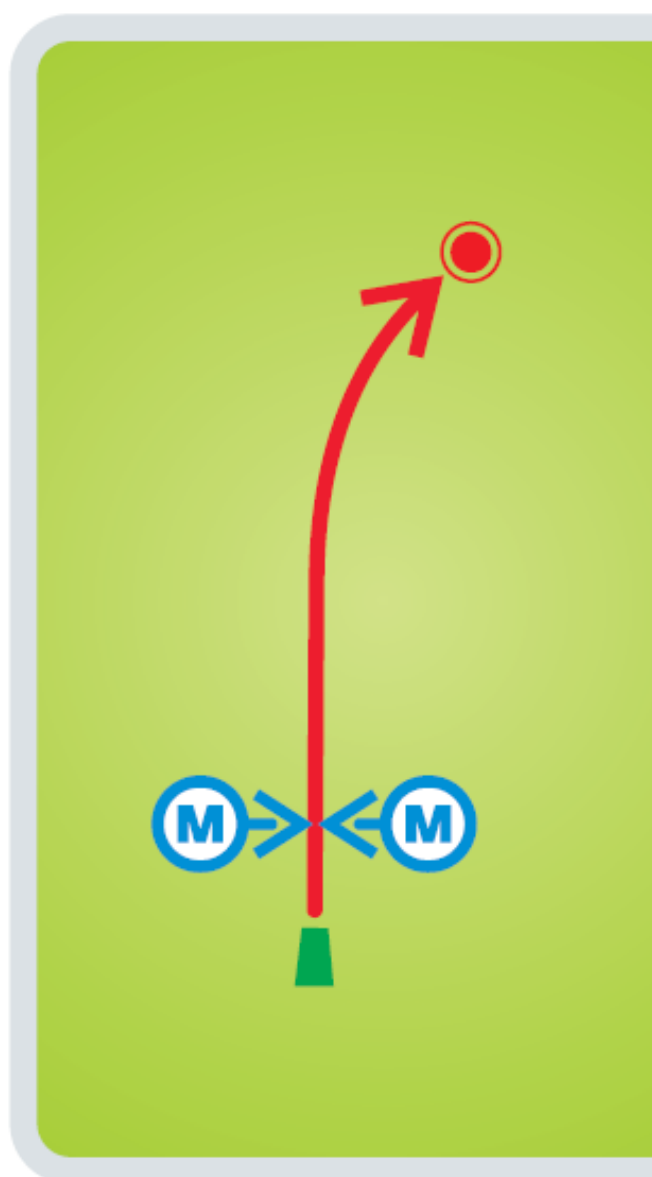

Kõrguste vahe / *Height Difference*

+3 m / +10 FT

Kohustusliku rajapunktiga **(M)** esimese korral sooritatakse uus vise sama koha pealt.

*In case of missing the mandatory route **(M)** a player must rethrow.*