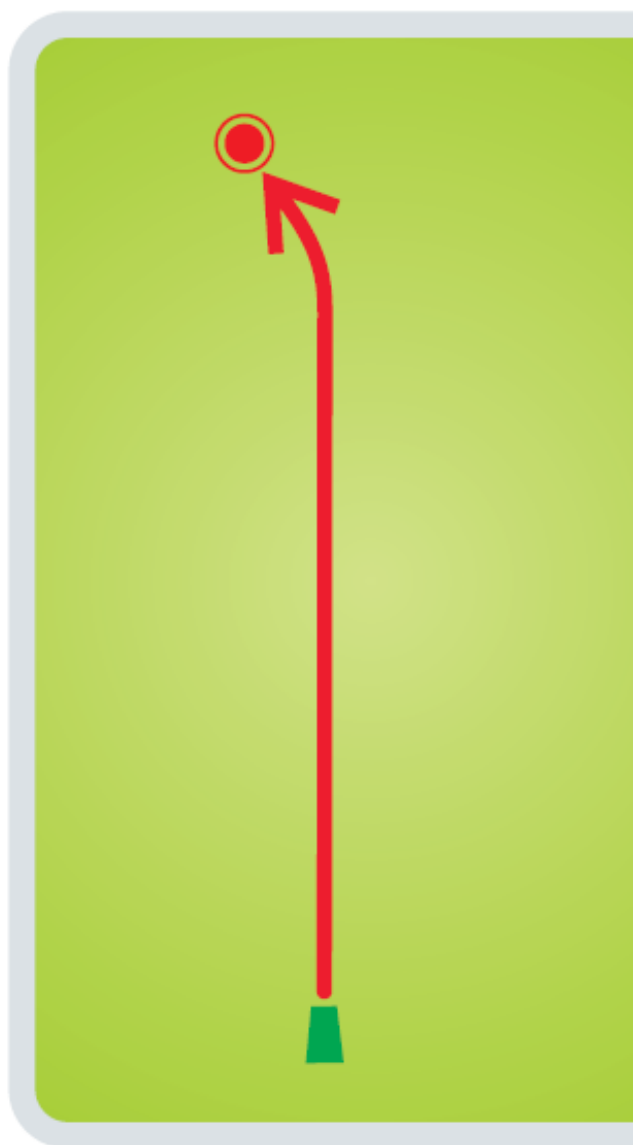

www.joulumae.ee