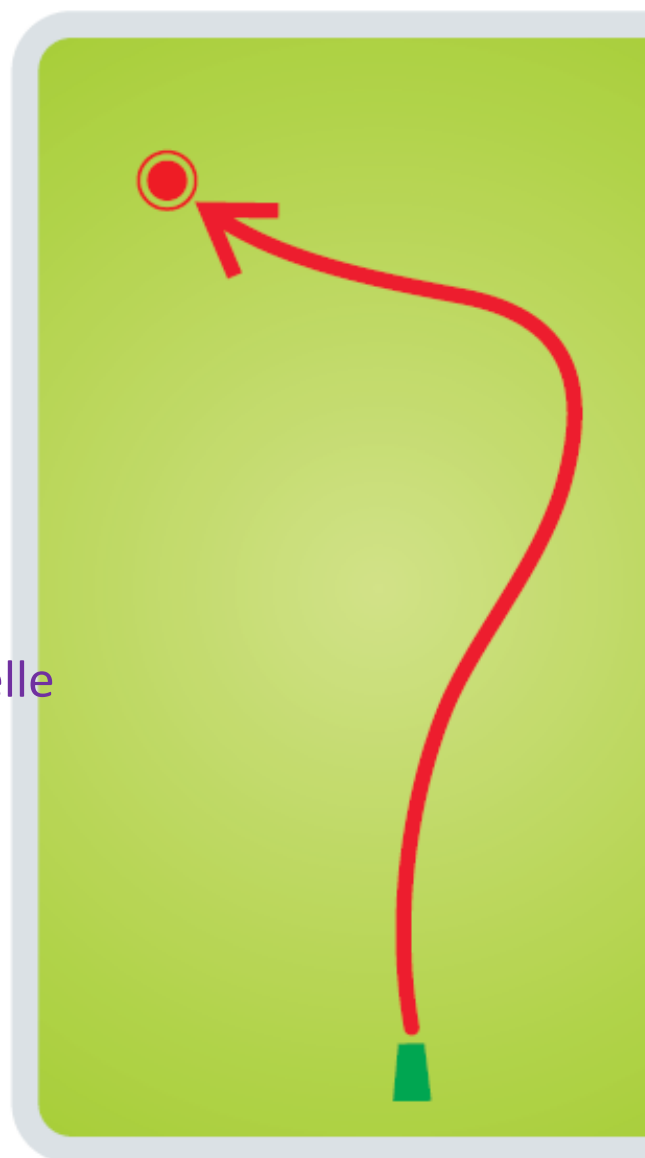

www.joulumae.ee