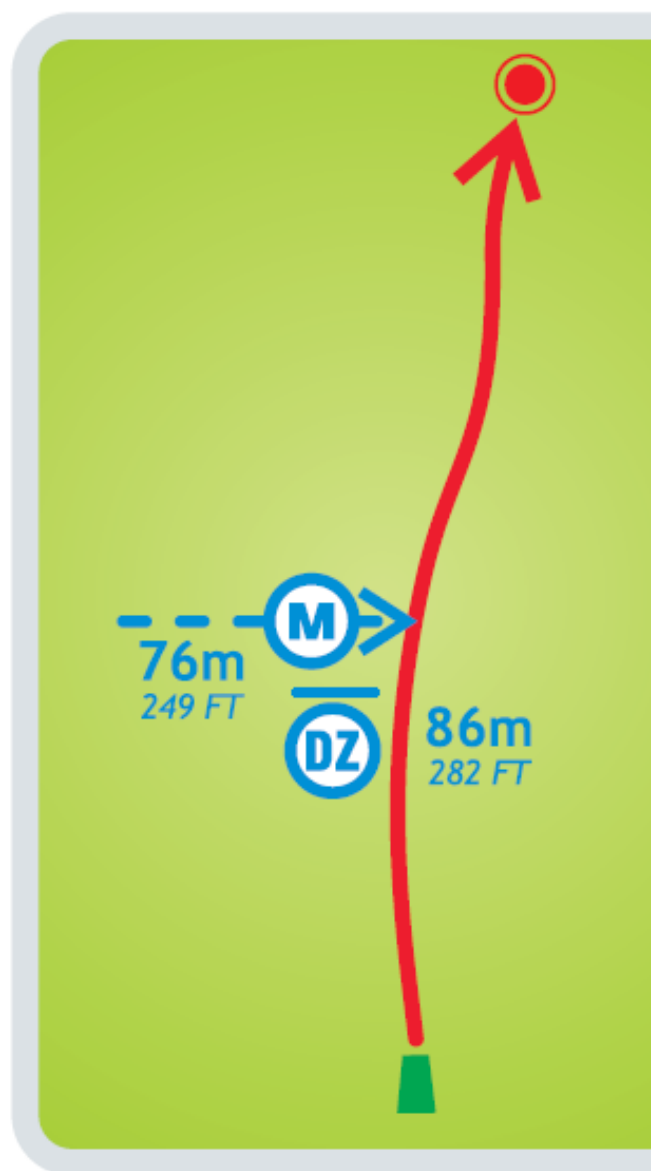

www.joulumae.ee

14

JÕULUMÄE
Disc Golf
PUNANE RADA
Red Course

Raja pikkus / *Length*

157 m

515 FT

Par 4

Kõrguste vahe / *Height Difference*

+1 m / +3 FT

Kohustusliku rajapunktiga (M) eksimise korral jätkata mängu

Drop Zone joonelt (DZ)

In case of missing the mandatory route (M) proceed

to the Drop Zone (DZ)

www.joulumae.ee

15

JÕULUMÄE
Disc Golf
PUNANE RADA
Red Course