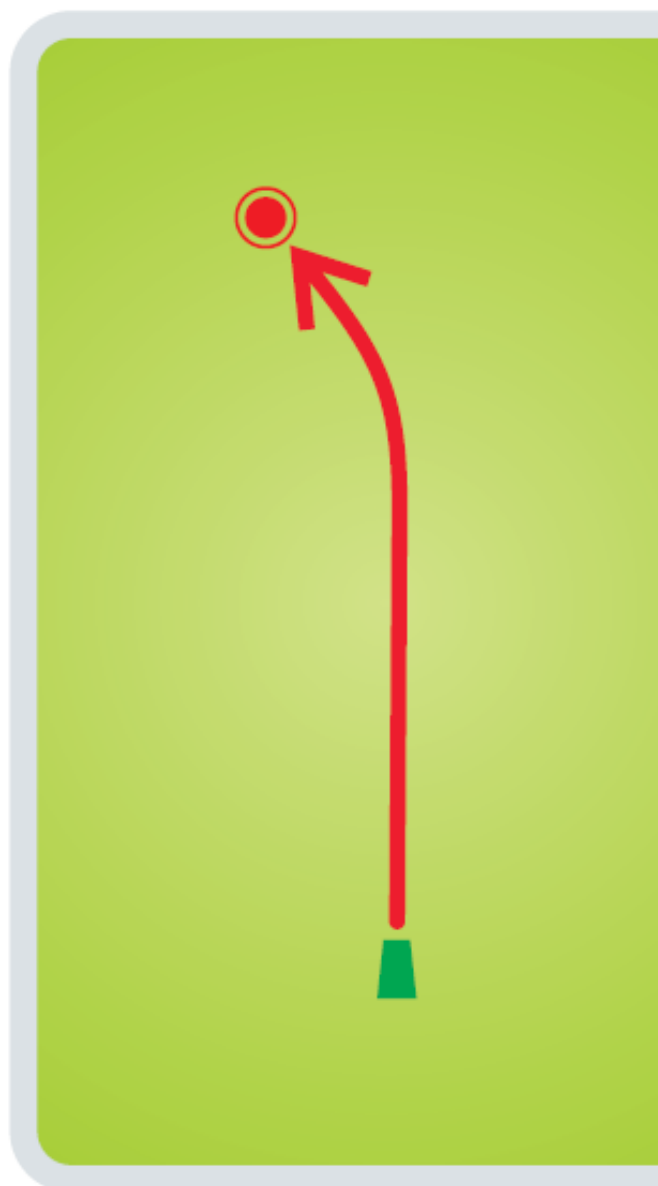

1

JÕULUMÄE
Disc Golf
PUNANE RADA
Red Course

Raja pikkus / *Length*

95m

312 FT

Par 3

Kõrguste vahe / *Height Difference*

+9 m / +30 FT